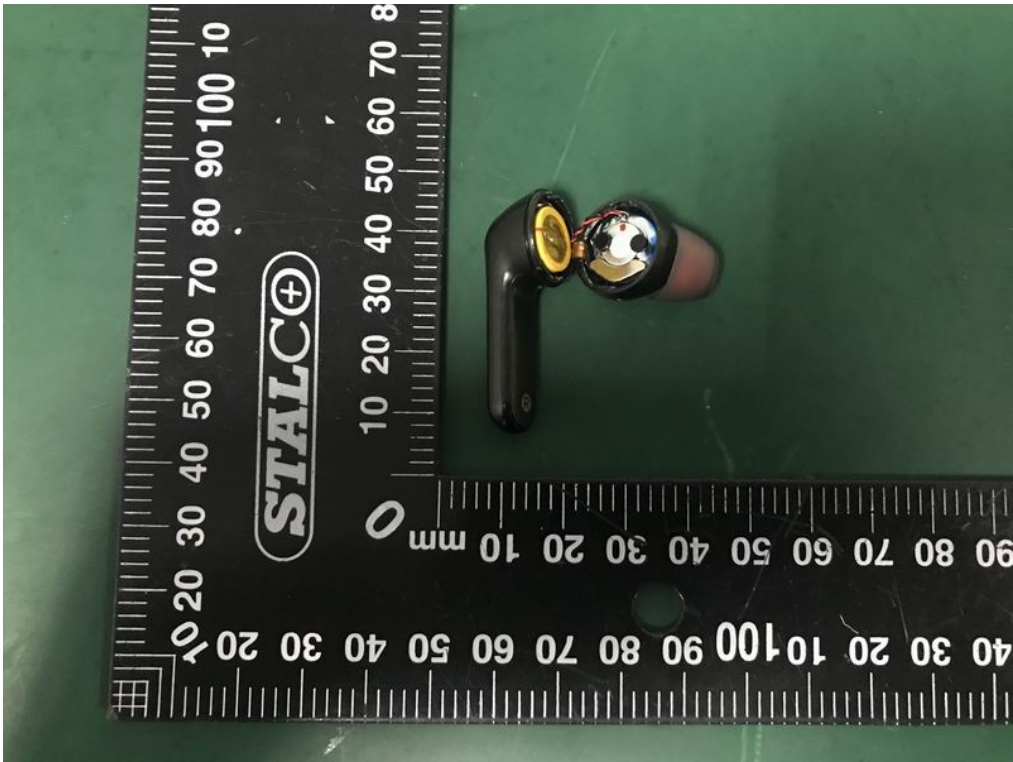

Internal Photos
M/N: MH21903

Internal Photos
M/N: MH21903

Internal Photos

M/N: MH21903

Bluetooth
Antenna