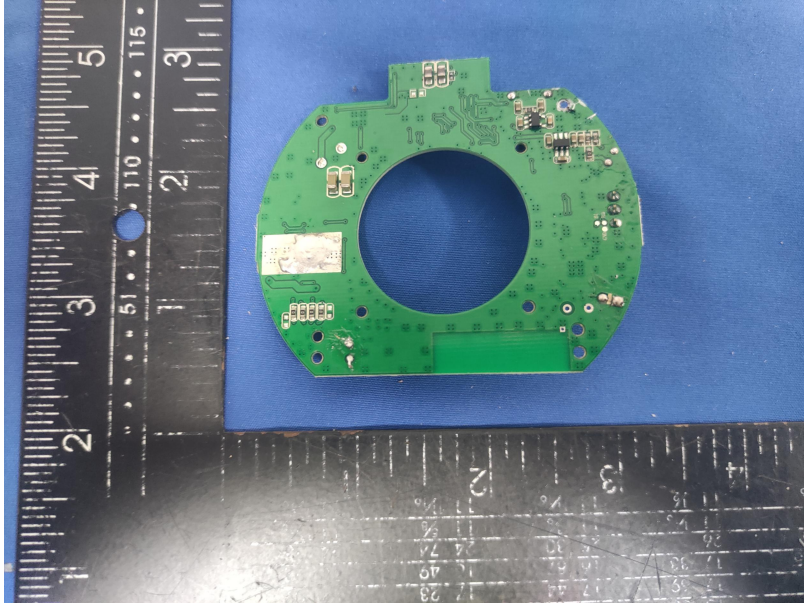

Model: M97

Ant