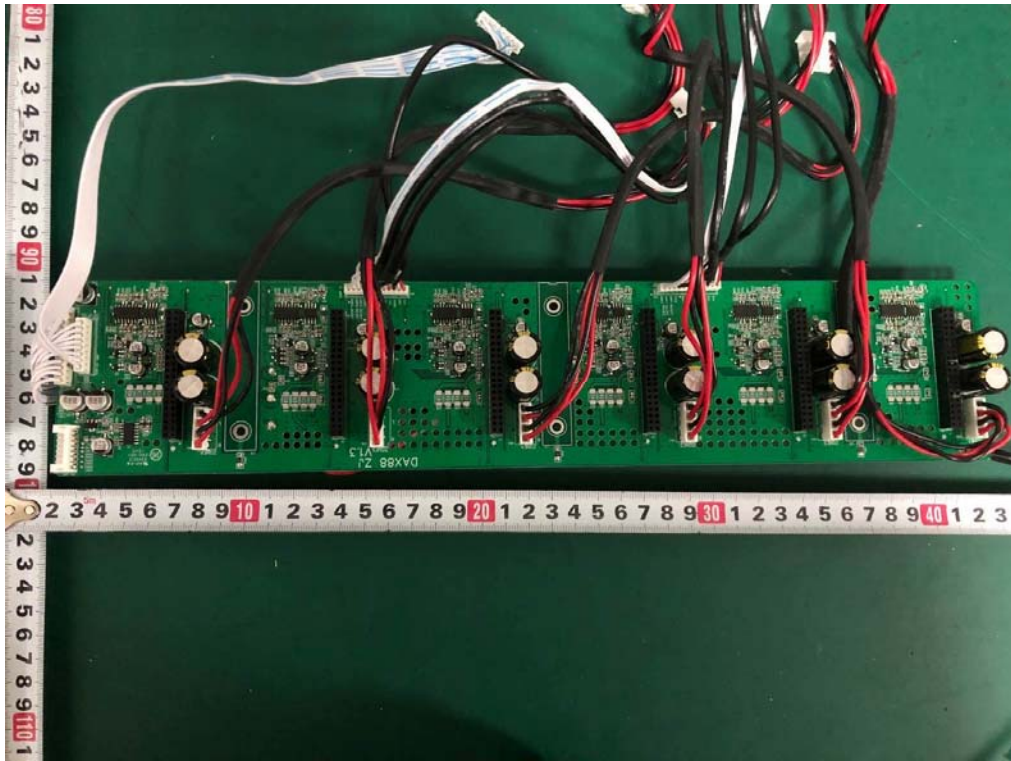

Internal Photos

M/N: DAX88