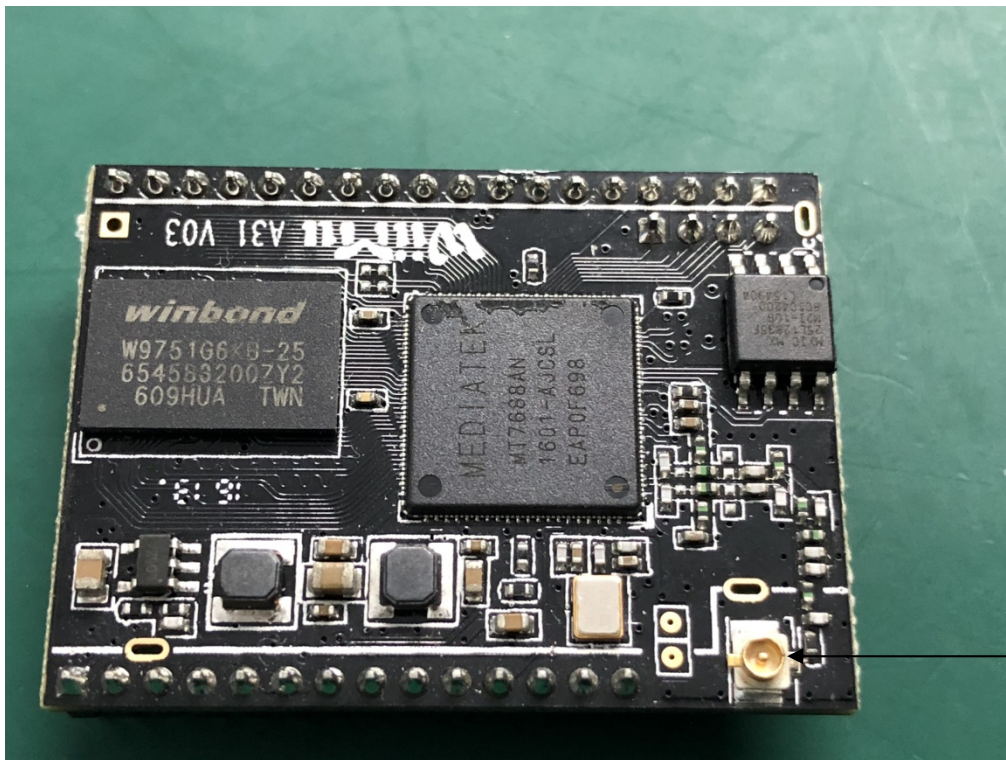

Internal Photos

M/N: DAX88

Internal Photos

M/N: DAX88

Internal Photos

M/N: DAX88

2.4G Wi-Fi
Antenna
Port

Internal Photos

M/N: DAX88

Internal Photos

M/N: DAX88

Internal Photos

M/N: DAX88

Internal Photos

M/N: DAX88

Internal Photos