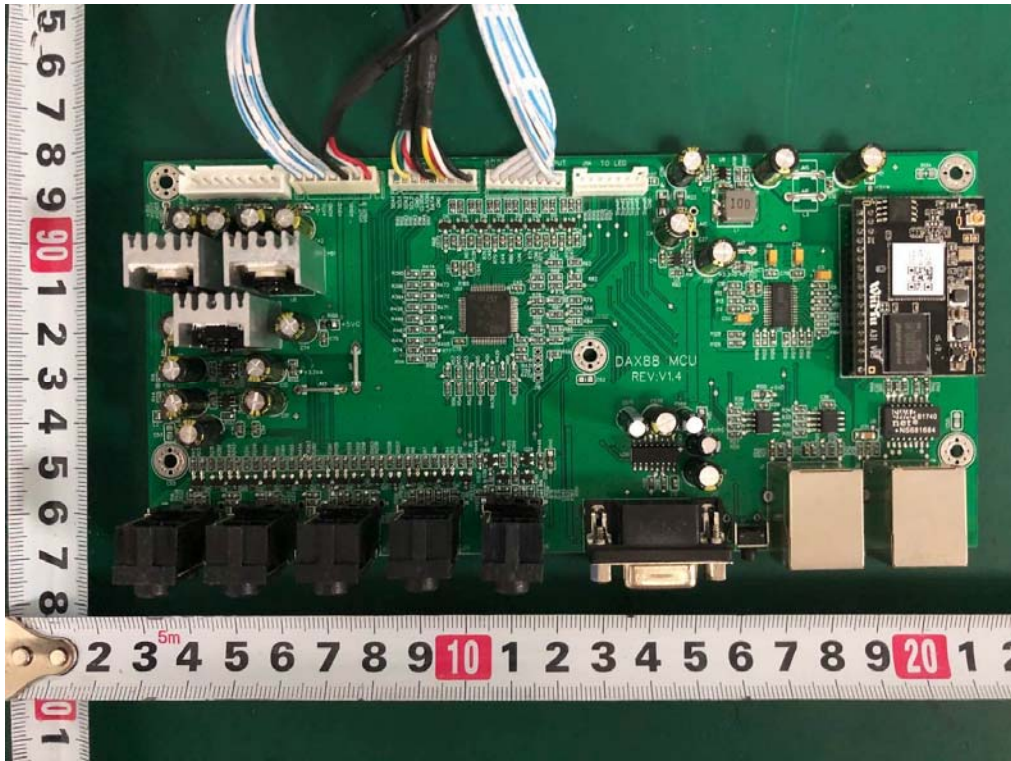

Internal Photos

M/N: DAX88

Internal Photos

M/N: DAX88

Internal Photos

M/N: DAX88

Internal Photos

M/N: DAX88

Internal Photos

M/N: DAX88

Internal Photos

M/N: DAX88

Internal Photos

M/N: DAX88

2.4G Wi-Fi
Antenna
Port

Internal Photos