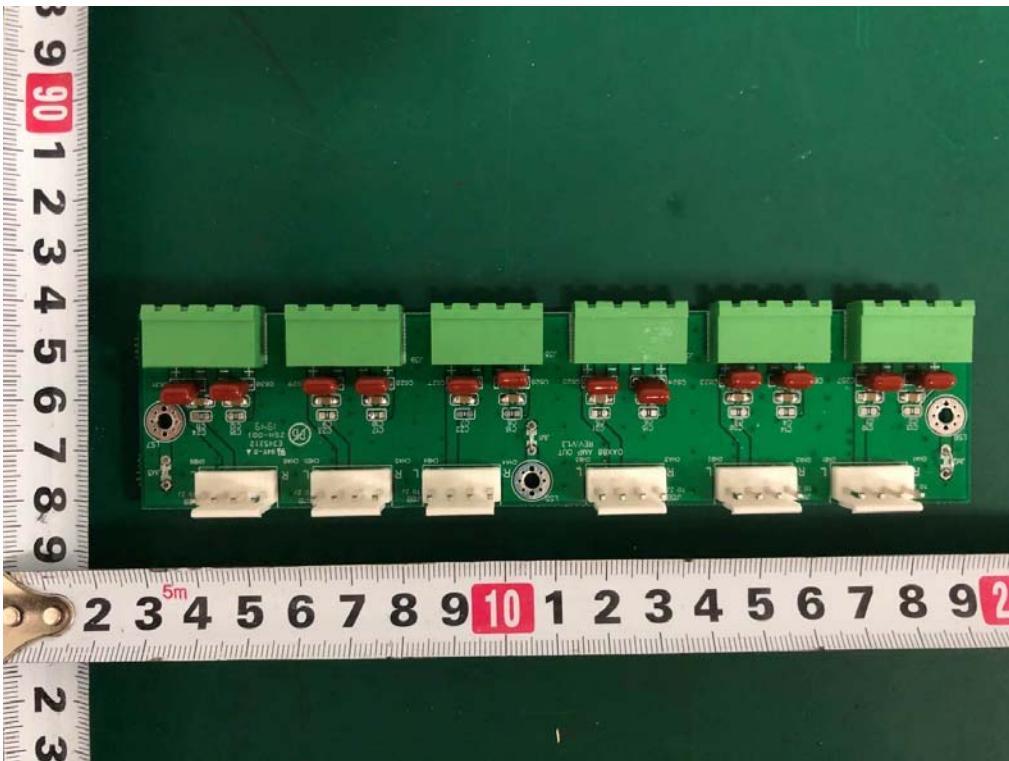

Internal Photos

M/N: DAX88

Internal Photos

M/N: DAX88

Internal Photos

M/N: DAX88

2.4G Wi-Fi
Antenna
Port

Internal Photos

M/N: DAX88

Internal Photos

M/N: DAX88

Internal Photos

M/N: DAX88

Internal Photos

M/N: DAX88

Internal Photos