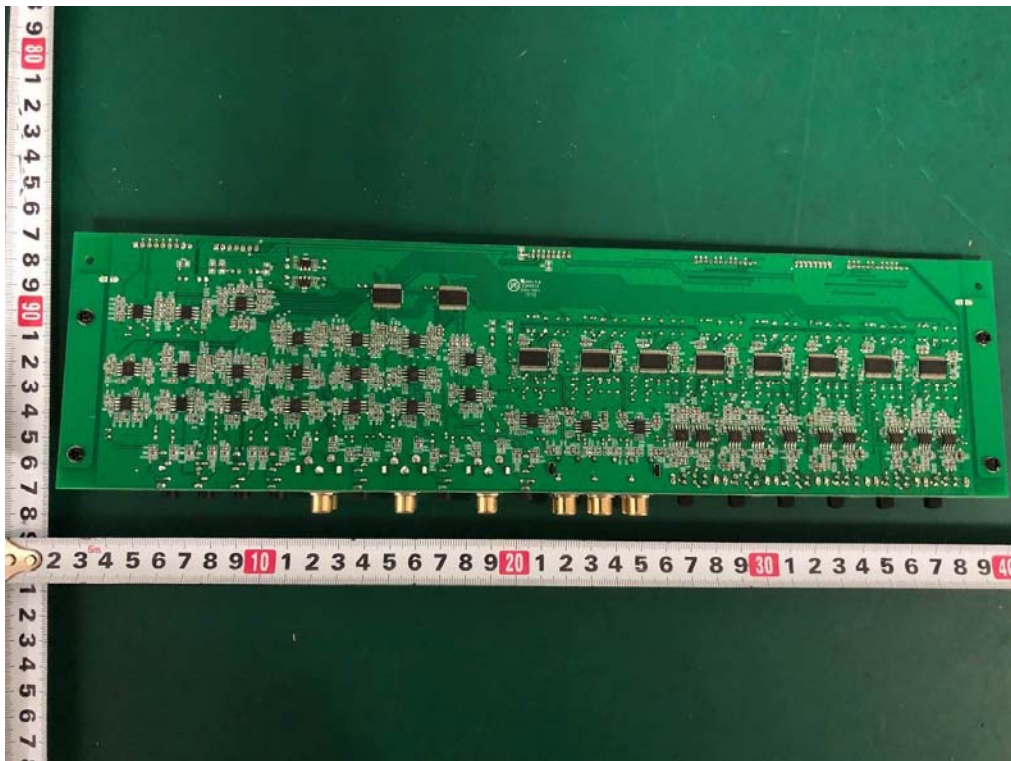

Internal Photos

M/N: DAX88

Internal Photos

M/N: DAX88

Internal Photos

M/N: DAX88

Internal Photos

M/N: DAX88

Internal Photos

M/N: DAX88

Internal Photos

M/N: DAX88

Internal Photos

M/N: DAX88

2.4G Wi-Fi
Antenna
Port

Internal Photos