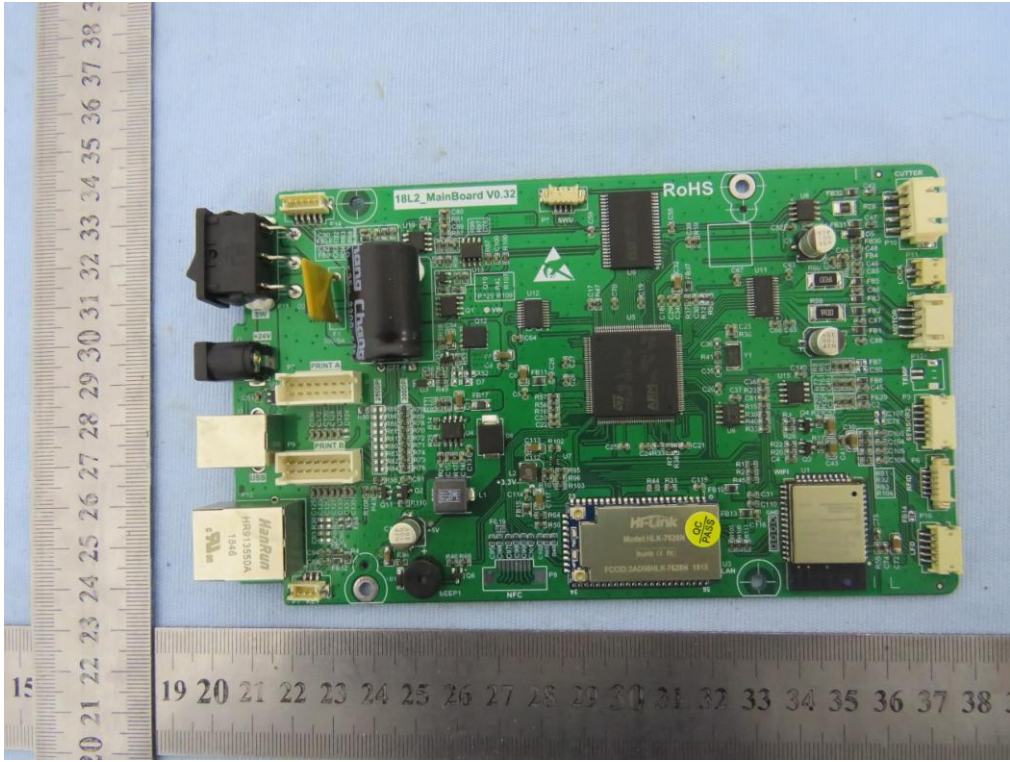

FCC ID: 2AVAP-ML60

BT&WIFI
module

BT&WIFI ANT