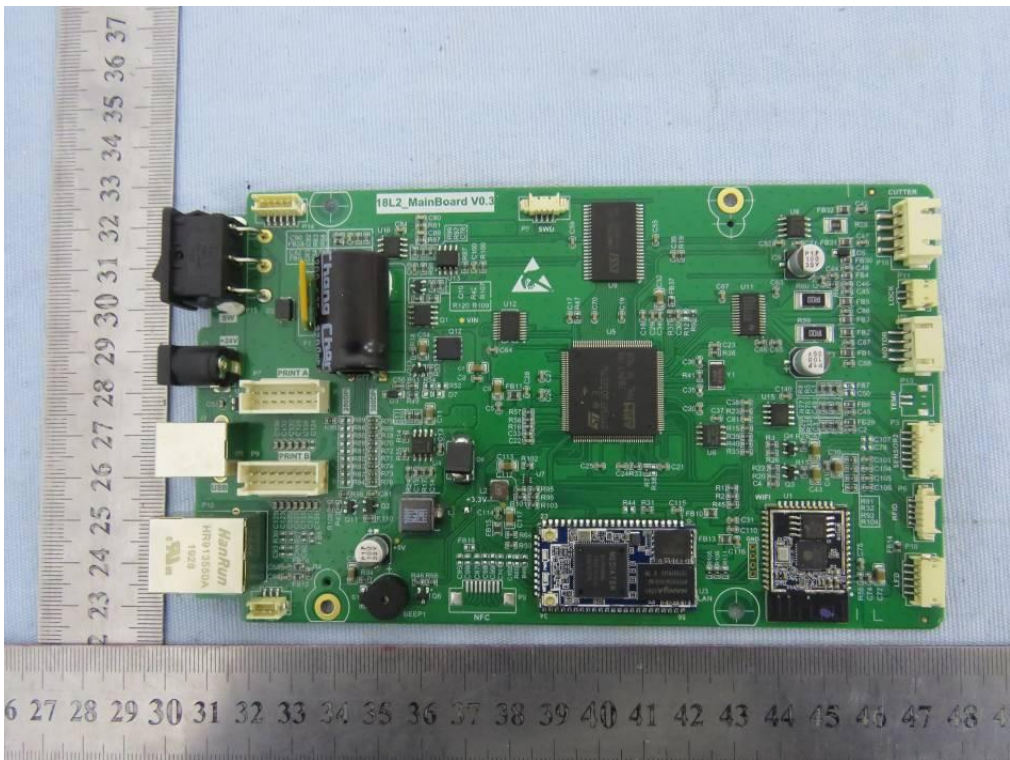

FCC ID: 2AVAP-ML60

BT&WIFI
module

BT&WIFI ANT