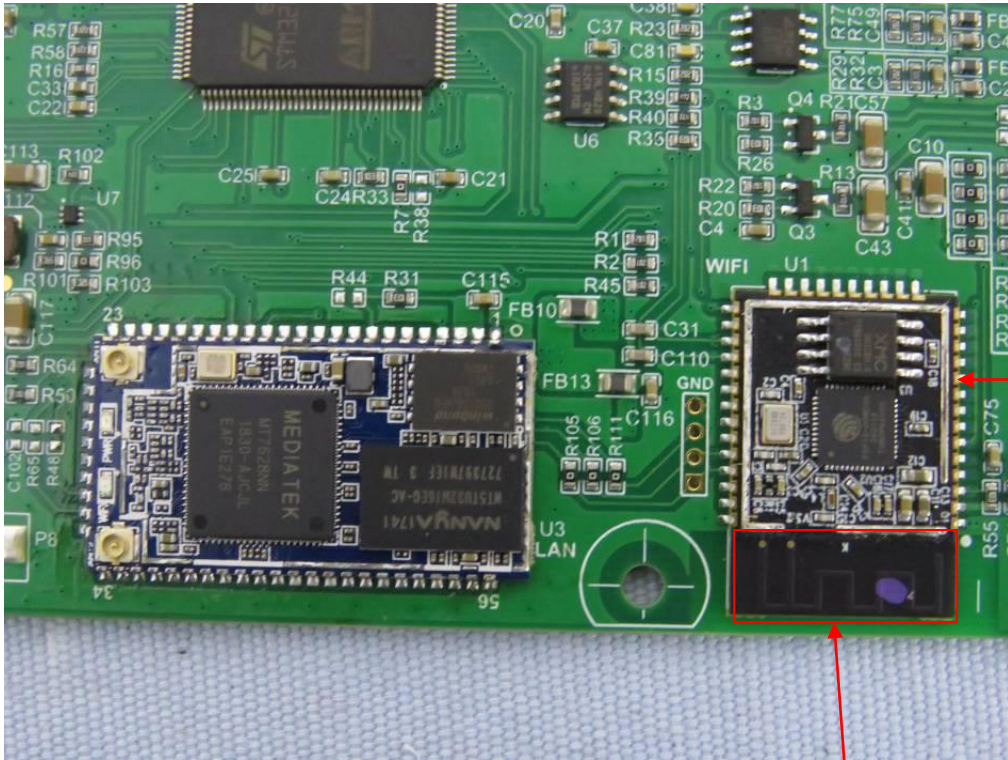

FCC ID: 2AVAP-ML60

BT&WIFI
module

BT&WIFI ANT