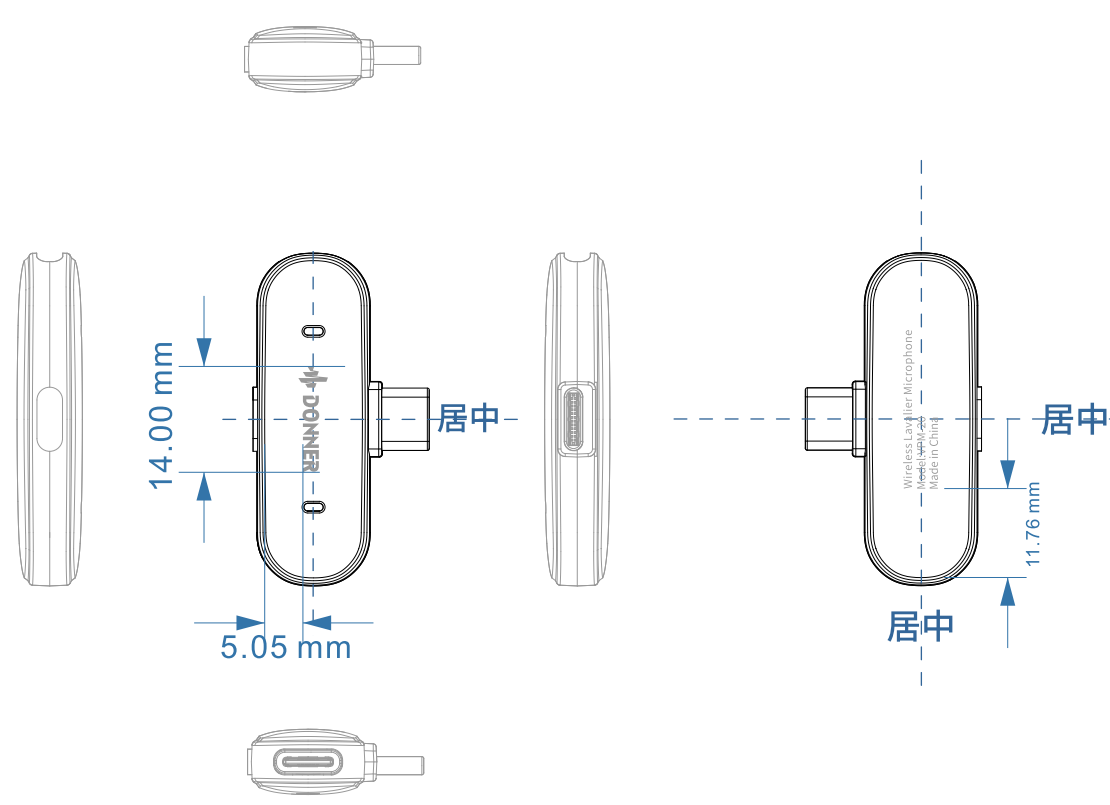

### 丝印提取内容

产品正面丝印  
LOGO丝印: PANTONE COOL GRAY 5C

产品背面  
夹子丝印: PANTONE COOL GRAY 5C

### 丝印提取内容

产品正面丝印  
LOGO丝印: PANTONE COOL GRAY 5C

接收端壳体丝印  
PANTONE COOL GRAY 5C