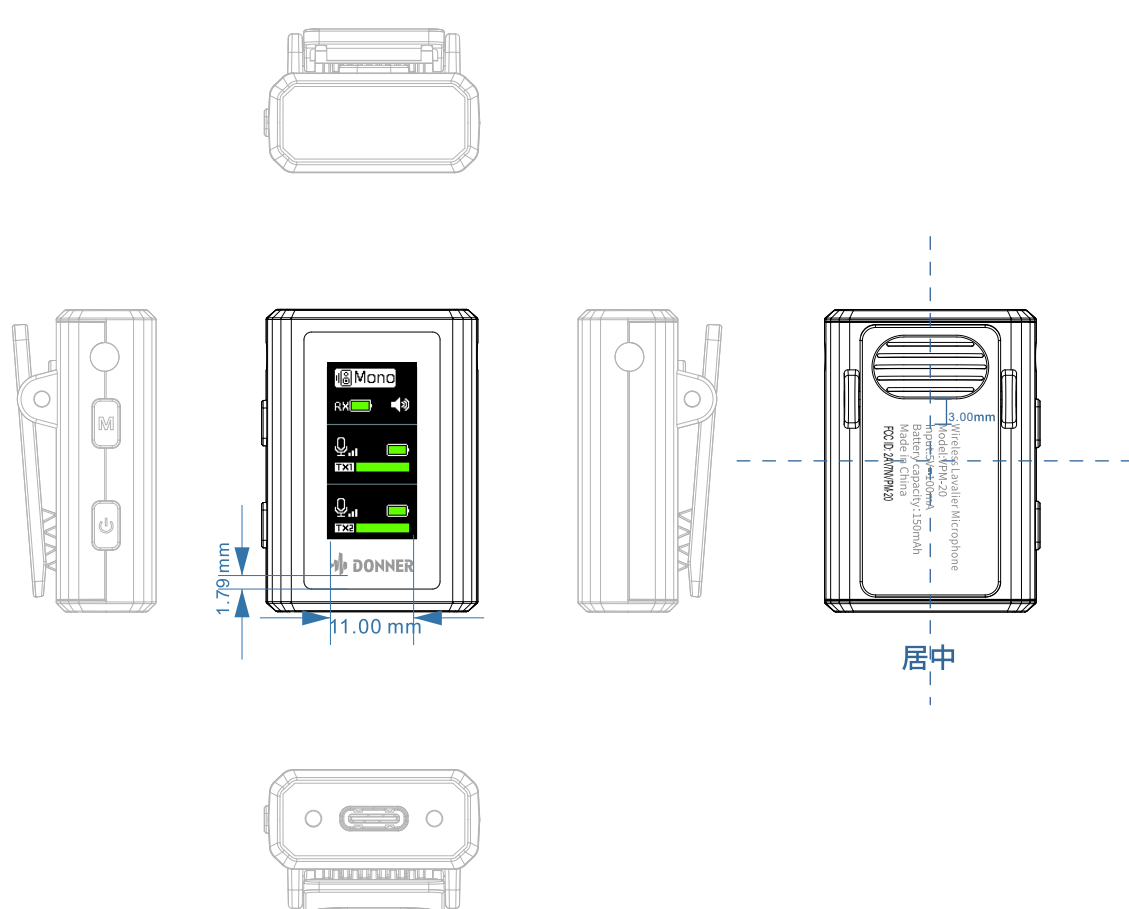

### 丝印提取内容

产品正面丝印  
LOGO丝印: PANTONE COOL GRAY 5C

接收端壳体丝印  
PANTONE COOL GRAY 5C

### 相机版RX