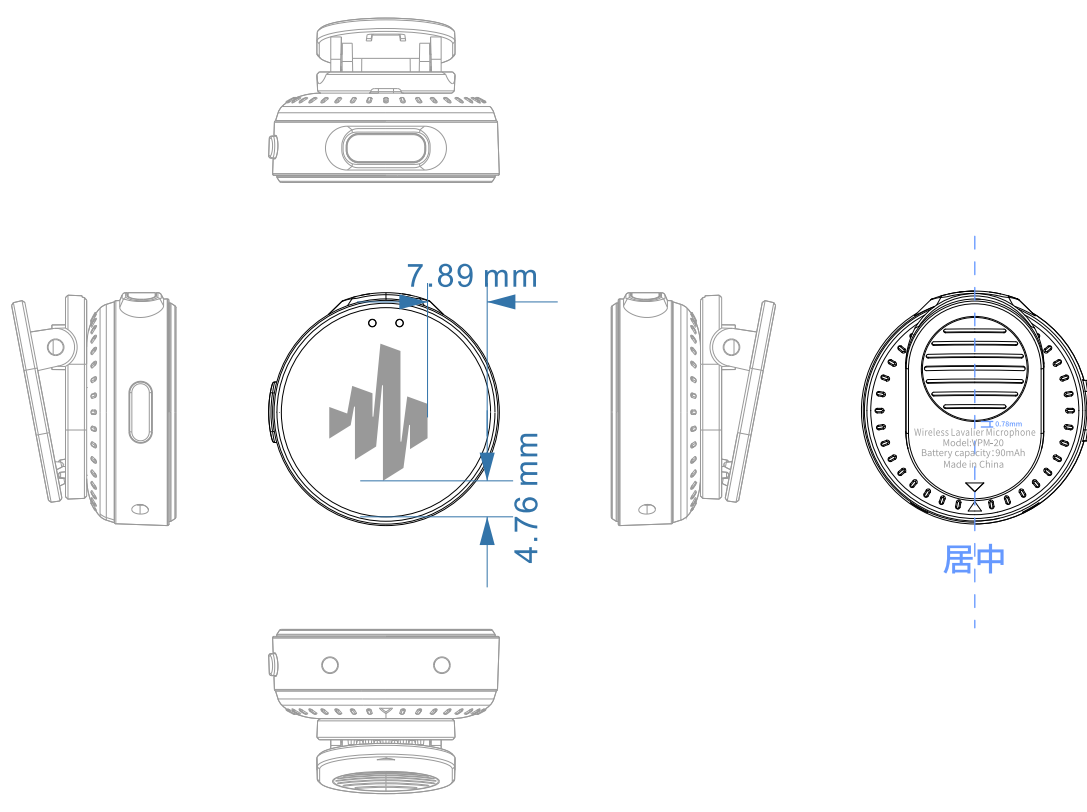

TX

丝印提取内容

产品正面丝印
LOGO丝印: PANTONE COOL GRAY 5C

产品背面
夹子丝印: PANTONE COOL GRAY 5C