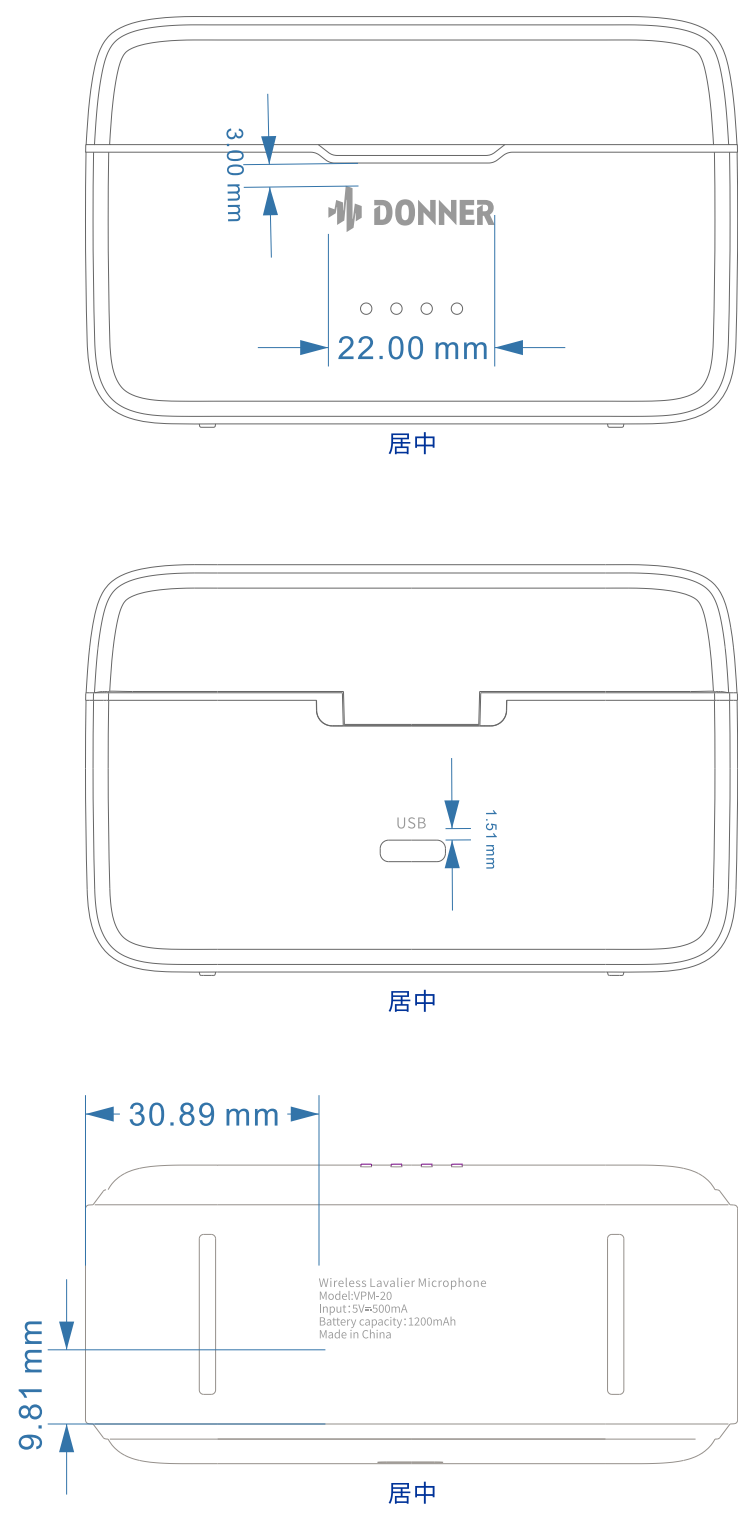

### 充电仓

### 丝印提取内容

产品正面丝印  
LOGO丝印: PANTONE COOL GRAY 5C

充电口丝印: PANTONE COOL GRAY 5C

底部丝印: PANTONE COOL GRAY 5C