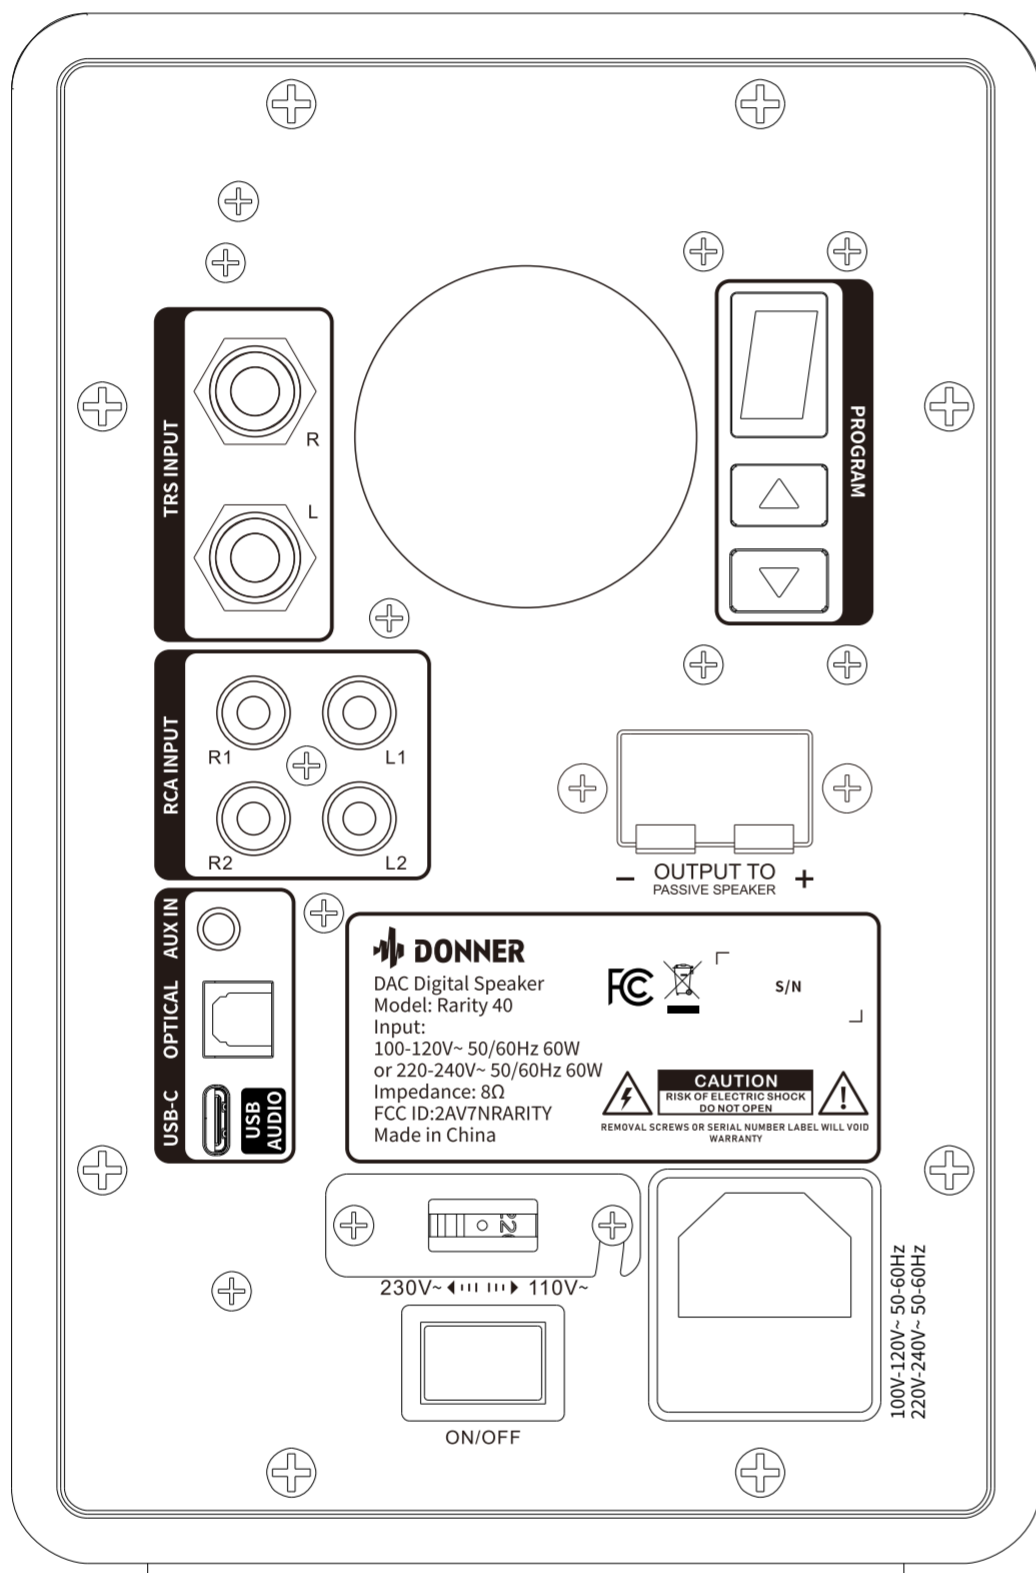

主机丝印

▼ 此处为产品图示

▼ 此处为丝印内容

丝印颜色：
PANTONE CoolGray 9 C

丝印颜色：
PANTONE 877 C

背板丝印

230V~ 110V~

ON/OFF

100V-120V~ 50-60Hz
220V-240V~ 50-60Hz

USB
AUDIO

丝印颜色：
PANTONE CoolGray 9 C

丝印颜色：PANTONE Red 032 C