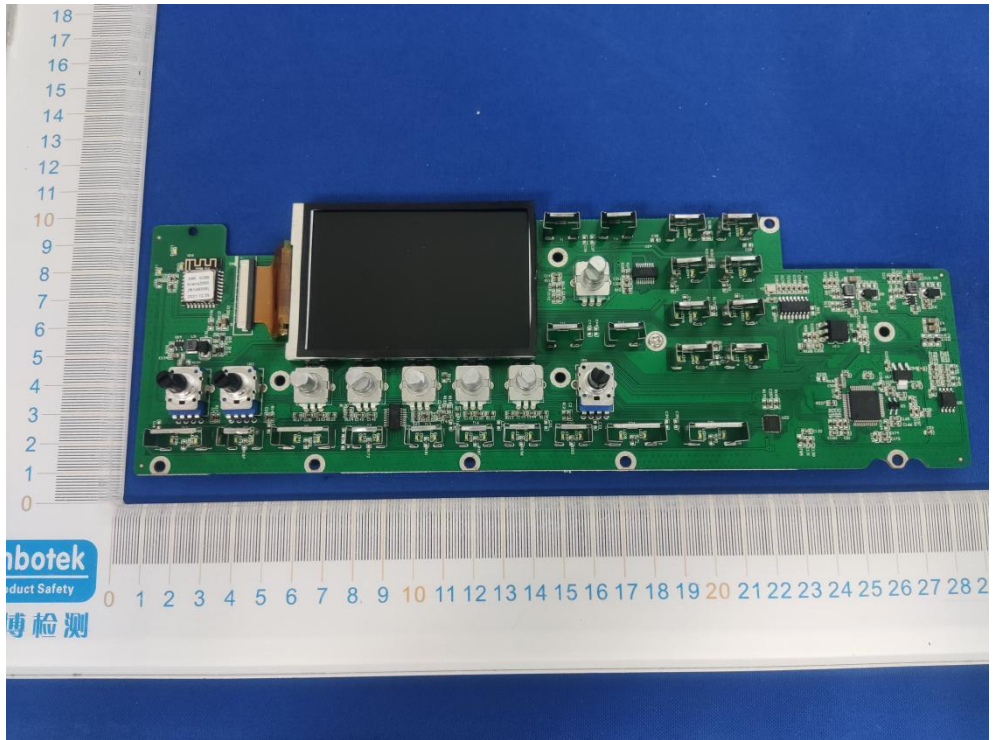

FCC ID: 2AV7N-ARENA2000

ANT