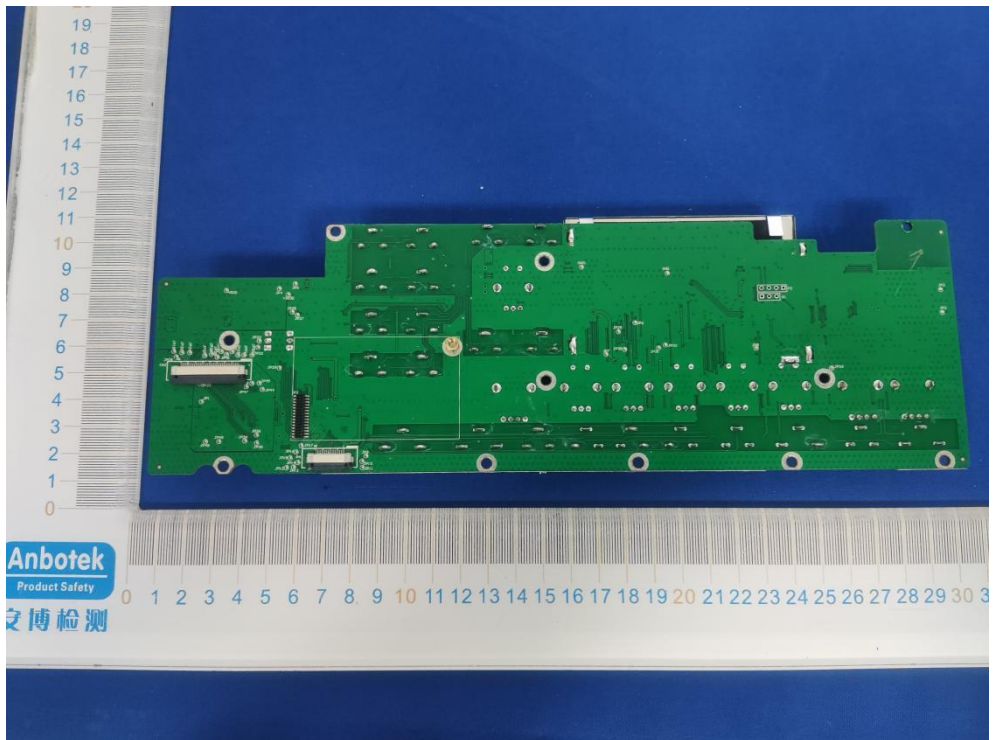

FCC ID: 2AV7N-ARENA2000

ANT