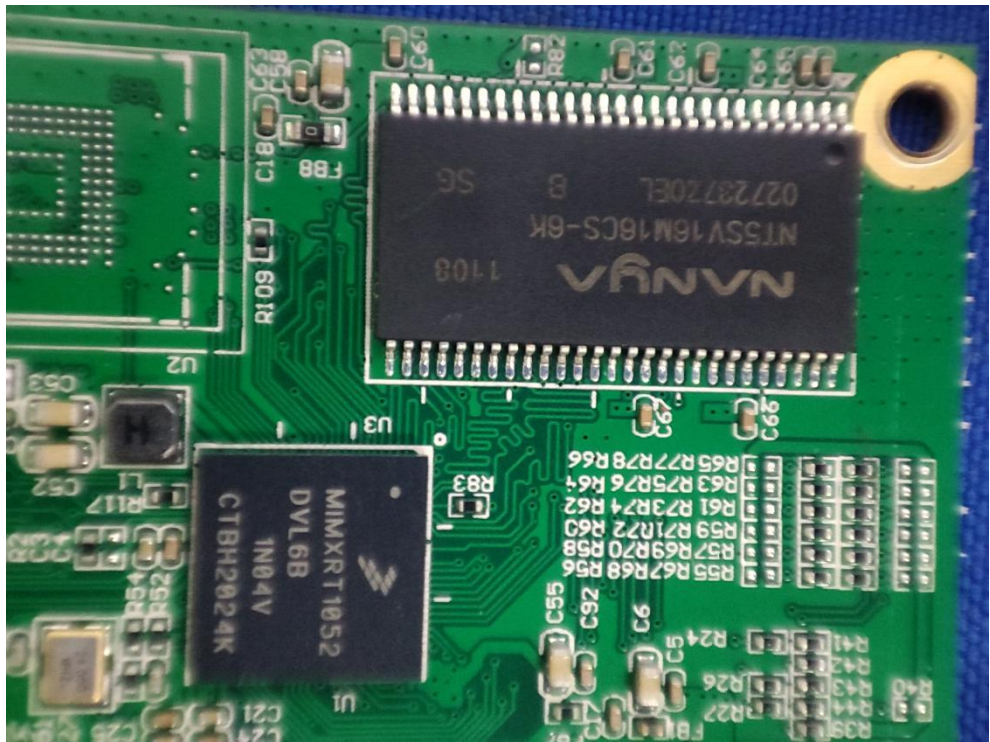

FCC ID: 2AV7N-ARENA2000

ANT