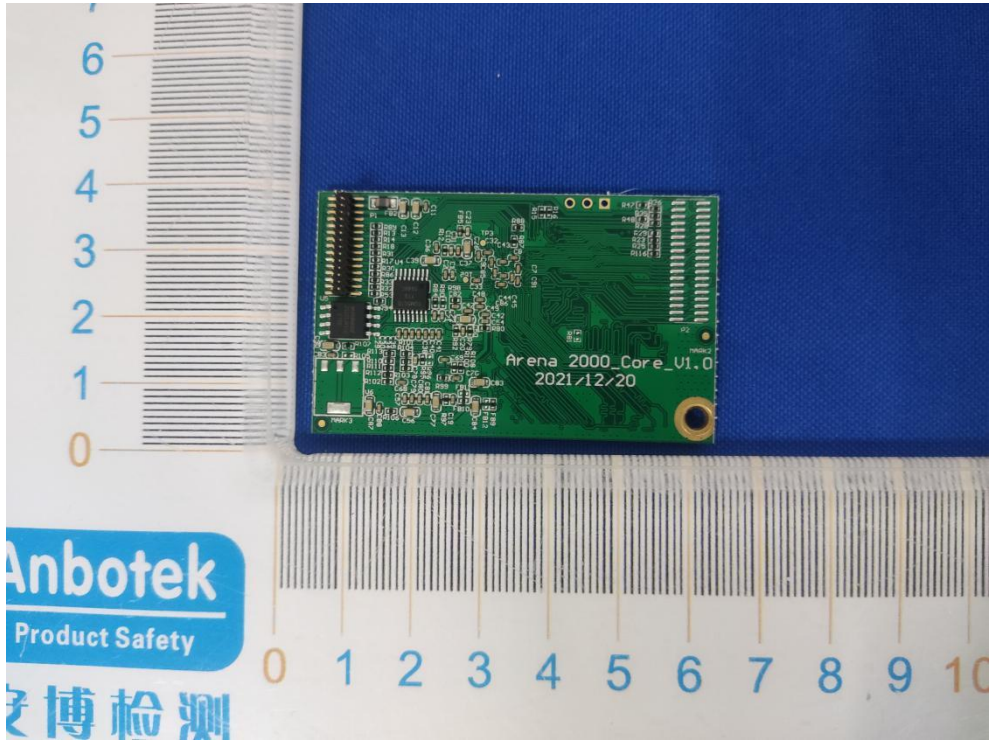

FCC ID: 2AV7N-ARENA2000

ANT