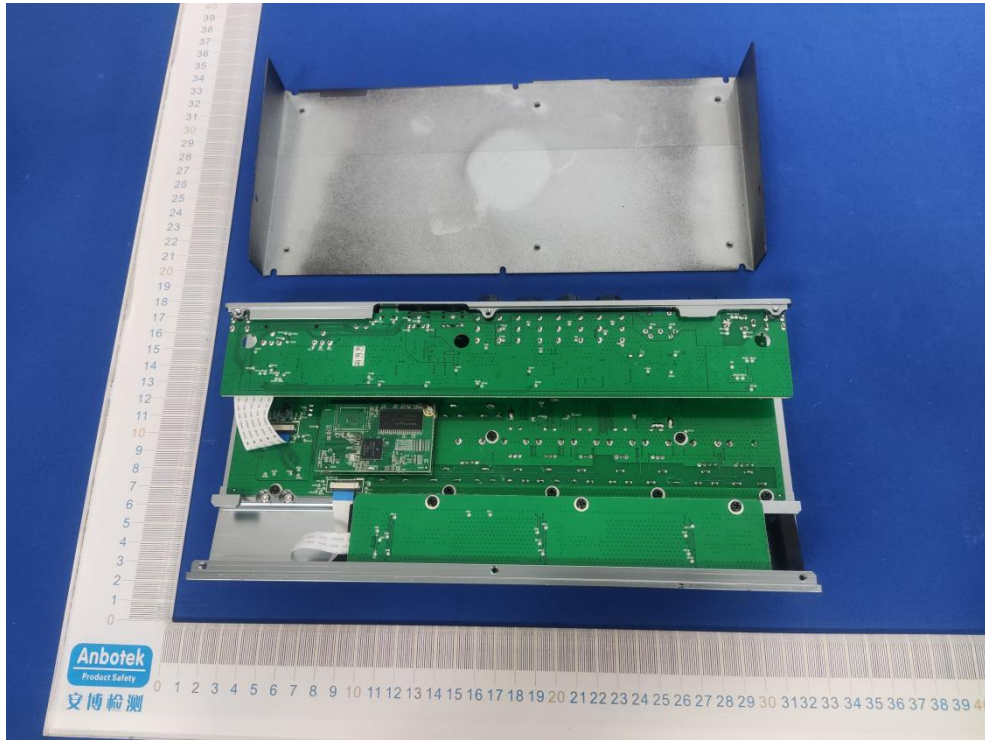

FCC ID: 2AV7N-ARENA2000

ANT