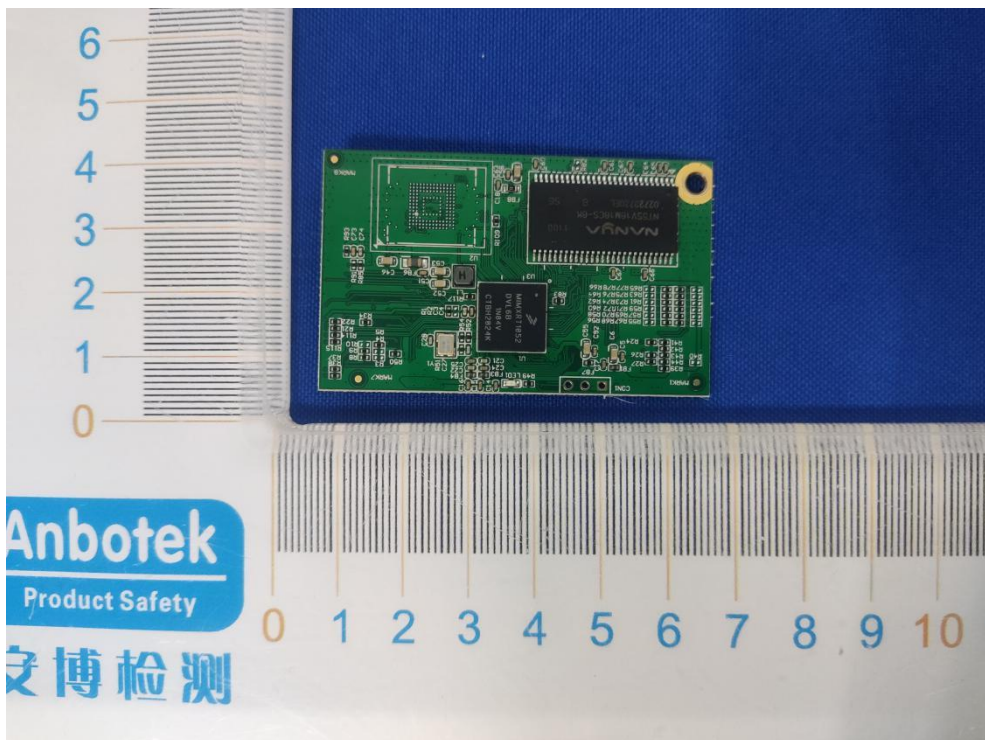

FCC ID: 2AV7N-ARENA2000

ANT