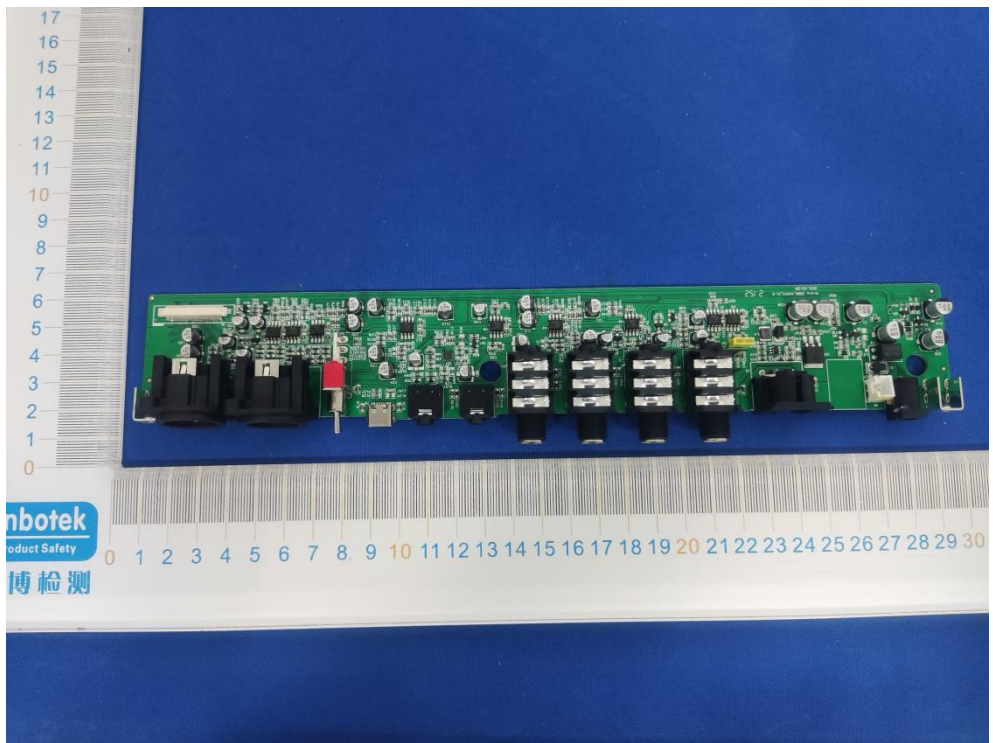

FCC ID: 2AV7N-ARENA2000

ANT