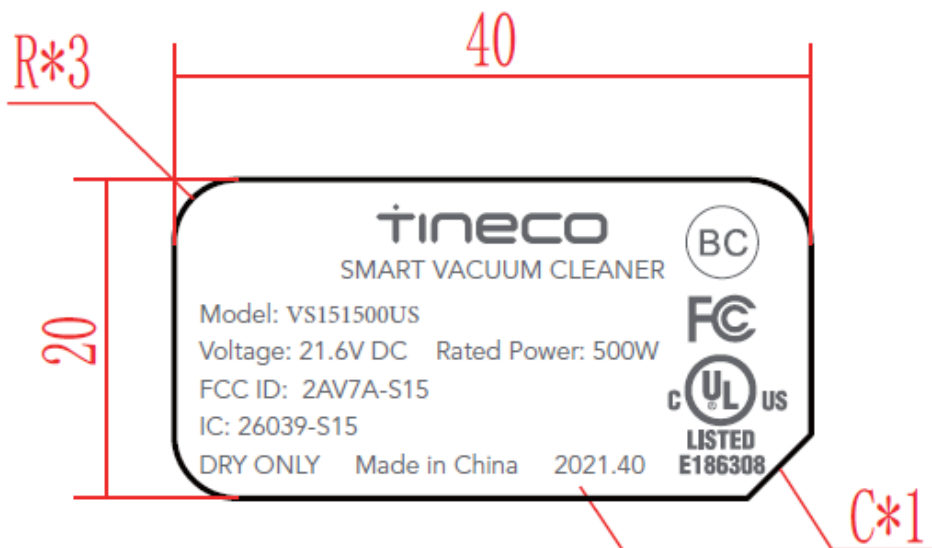

40mm\*20mm

每单变更  
年+周

■ Pantone Cool Gray 10C

40mm\*20mm

每单变更  
年+周

■ Pantone Cool Gray 10C

40mm\*20mm

每单变更  
年+周