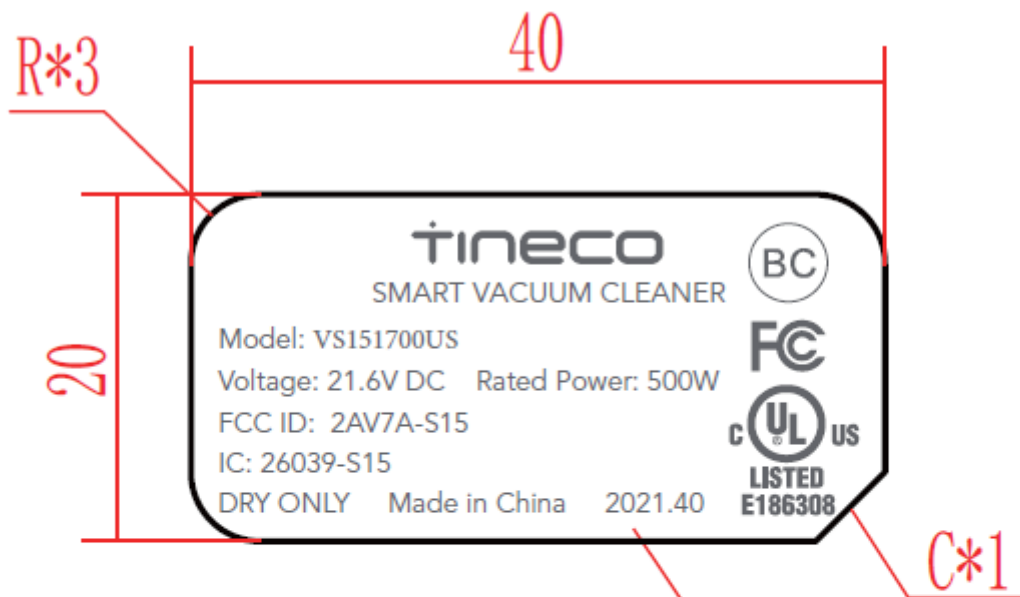

40mm\*20mm

每单变更  
年+周

■ Pantone Cool Gray 10C

40mm\*20mm

每单变更  
年+周

■ Pantone Cool Gray 10C

40mm\*20mm

每单变更  
年+周