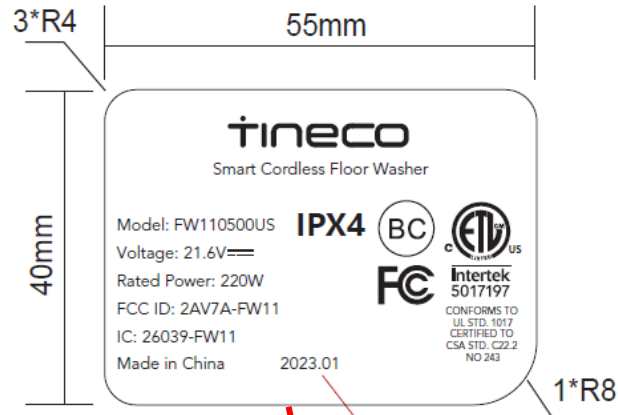

FCC ID: 2AV7A-FW11

IC: 26039-FW11

Label

每单变更
生产年周号

Location