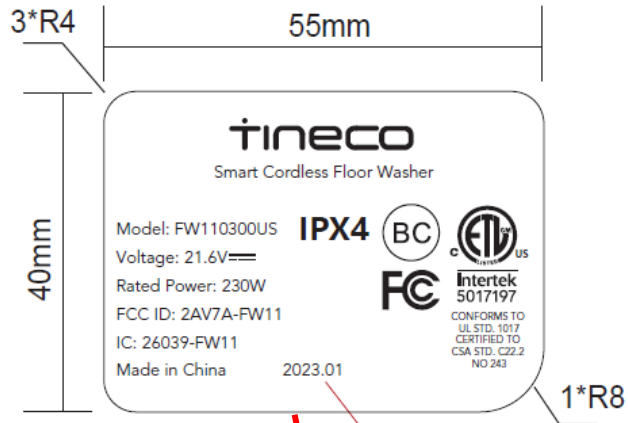

FCC ID: 2AV7A-FW11

IC: 26039-FW11

Label

每单变更
生产年周号

Location