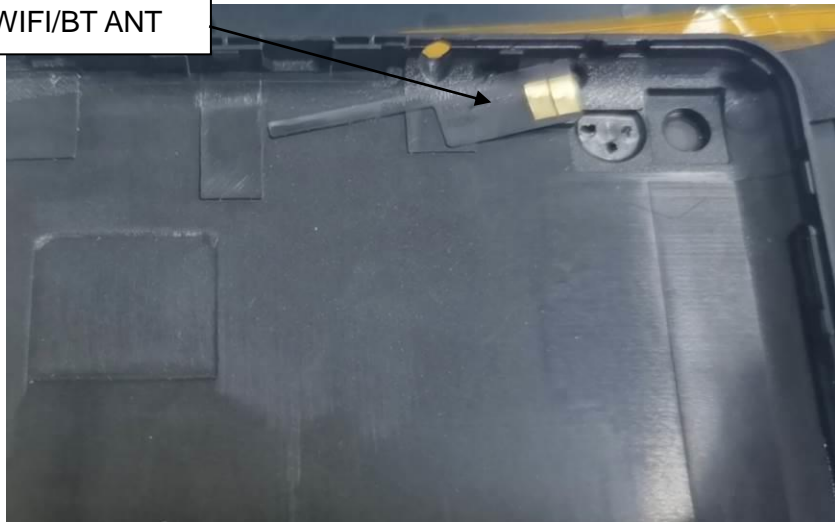

WIFI/BT ANT

BATTERY