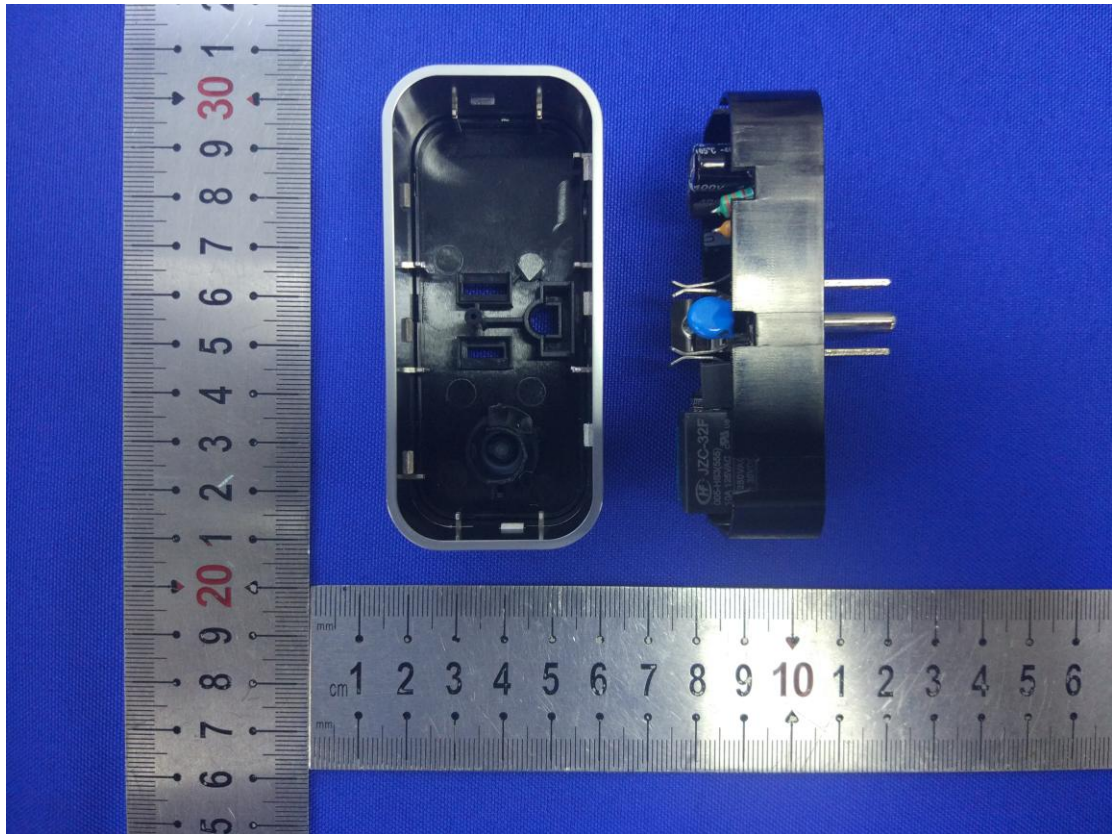

Model: 1117246

Model: 1117246

Model: 1117246

PCB
Antenna