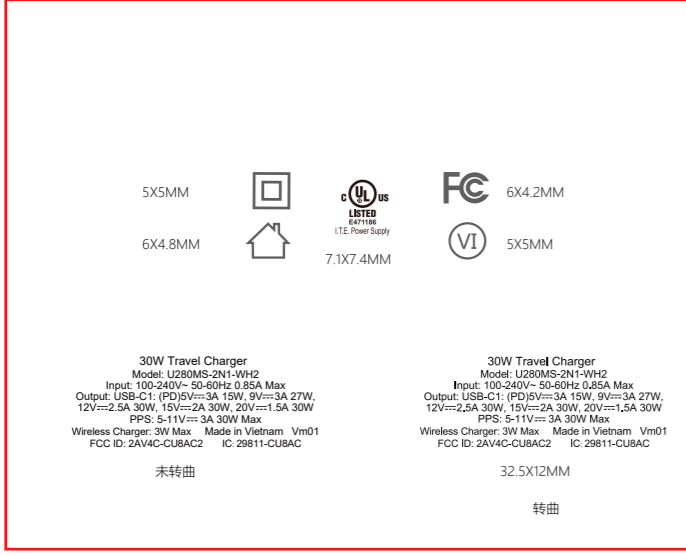

Black art on white unit
白色外壳 黑色印字

左右居中

3404ACVCUBAC200001

生产年 生产周 SKU不变 流水号 不累积每次都从00001开始流
原则: 年份加10年 如2023年则是23+10用33表示 版本不变 我司代码不变
2024则是24+10用34表示