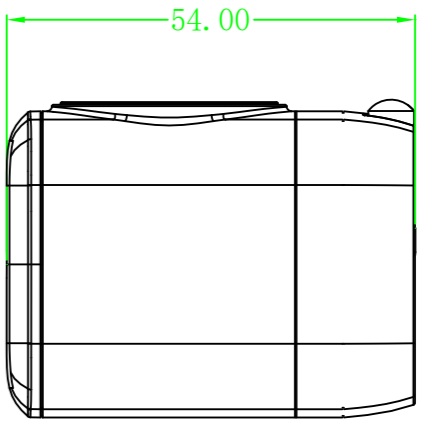

Black art on white unit
白色外壳 黑色印字

左右居中

3404ACVCUBAC200001

生产年 生产周 SKU不变 流水号 不累积每次都从00001开始流
原则: 年份加10年 如2023年则是23+10用33表示 版本不变 我司代码不变
2024则是24+10用34表示