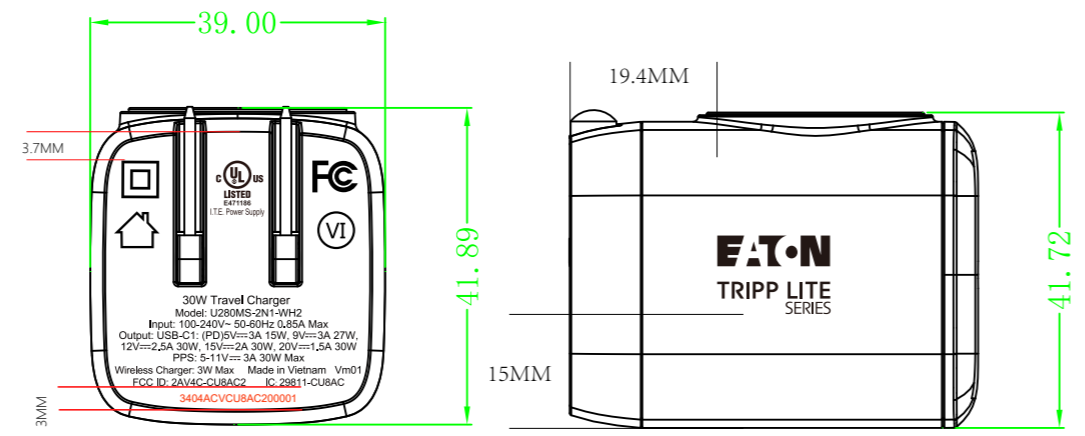

Black art on white unit
白色外壳 黑色印字

左右居中

3404ACVCUBAC200001

生产年 生产周 SKU不变 流水号 不累积每次都从00001开始流
原则: 年份加10年 如2023年则是23+10用33表示 版本不变 我司代码不变
2024则是24+10用34表示