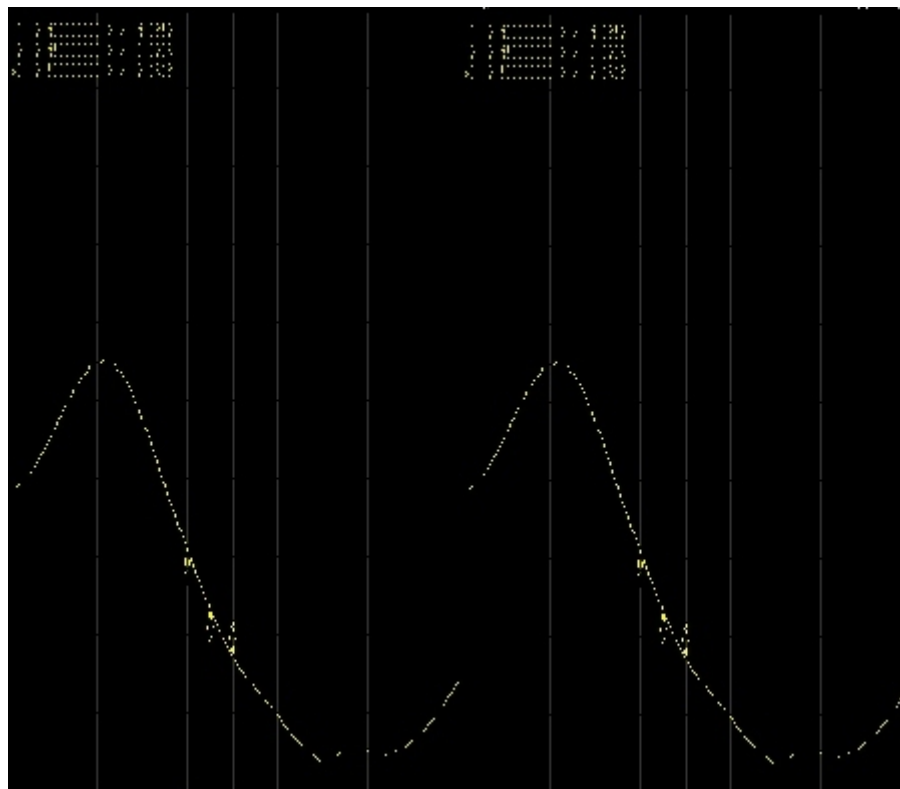

1. Product Overview & Dimension

2. Test Result

2.1 VSWR

Frequency (MHz)	2400	2450	2500
VSWR	4.08	3.32	2.69

2. Test Result

2.2 SMISH

Frequency (MHz)	2400	2450	2500
SMISH	13.39	15.20	18.68

2. Test Result