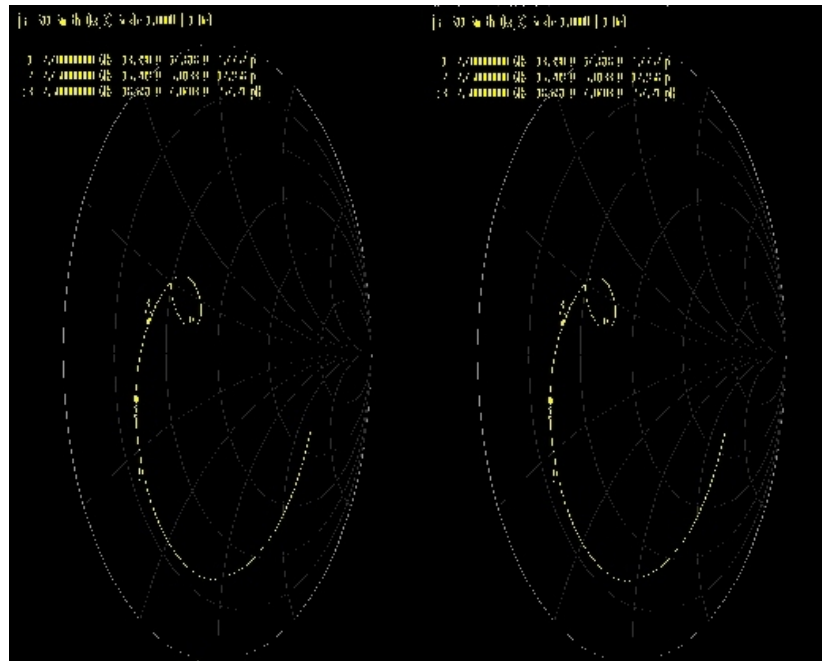

1. Product Overview & Dimension

2. Test Result

2.1 VSWR

Frequency (MHz)	2400	2450	2500
VSWR	4.08	3.32	2.69

2. Test Result

2.2 SMISH

Frequency (MHz)	2400	2450	2500
SMISH	13.39	15.20	18.68

2. Test Result