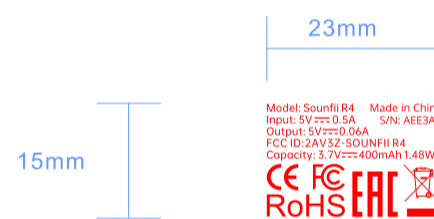

Tronsmart 20240725-Sounfii R4-V2-菲林图

S/N码随订单号改动, 修改时用opposans M 字体3.7Pt修改

此颜色区域镭雕 Pantone Coolgray 7C

产品型号

Sounfii R4

工 明

设计师

Felix

尺寸 明

参考文档标注

审核

曲辰

日期/版次

SCALE

1:1

20140220 V1.0 初版

Unit

mm

备注

Tronsmart