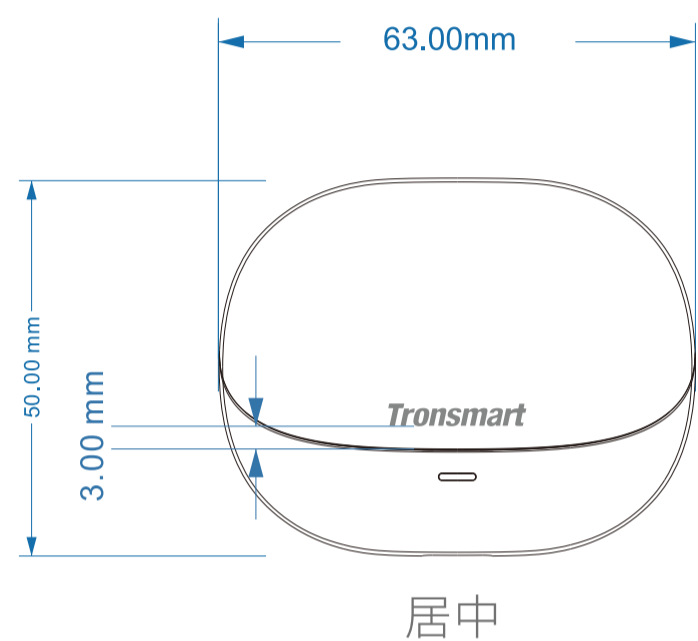

Tronsmart 20240725-Sounfii R4-V2-菲林图

S/N码随订单号改动, 修改时用opposans M 字体3.7Pt修改

此颜色区域镭雕 Pantone Coolgray 7C

产品型号

Sounfii R4

工 明

设计师

Felix

尺寸 明

参考文档标注

审核

曲辰

日期/版次

SCALE

1:1

20140220 V1.0 初版

Unit

mm

备注

Tronsmart