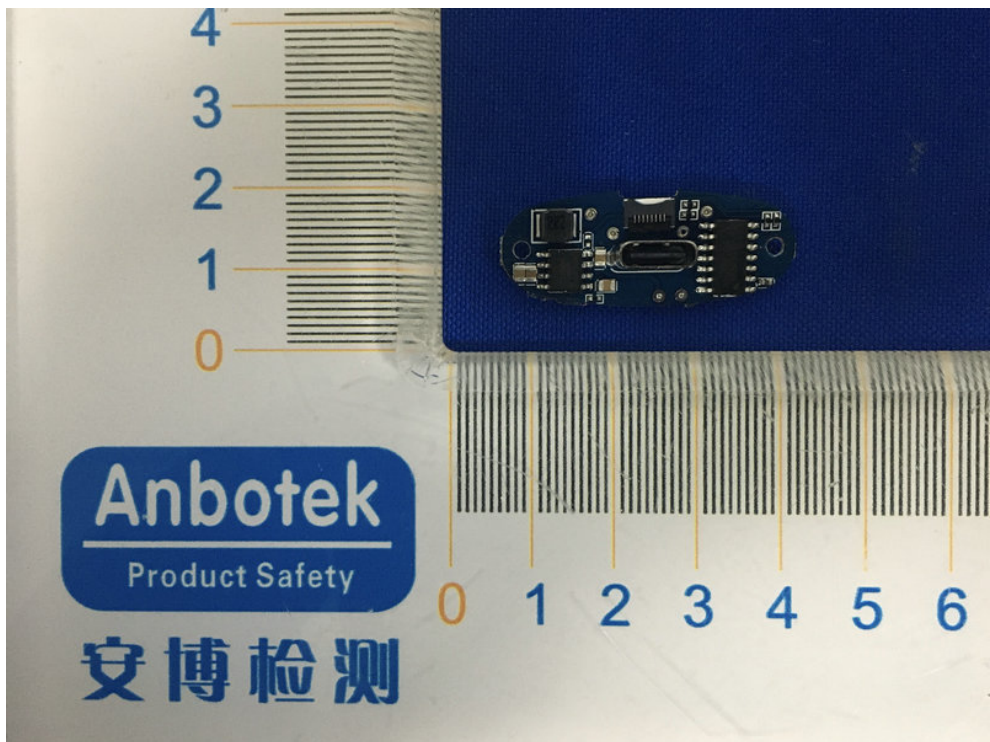

FCC ID: 2AV3Z-ONYXACE

ANT