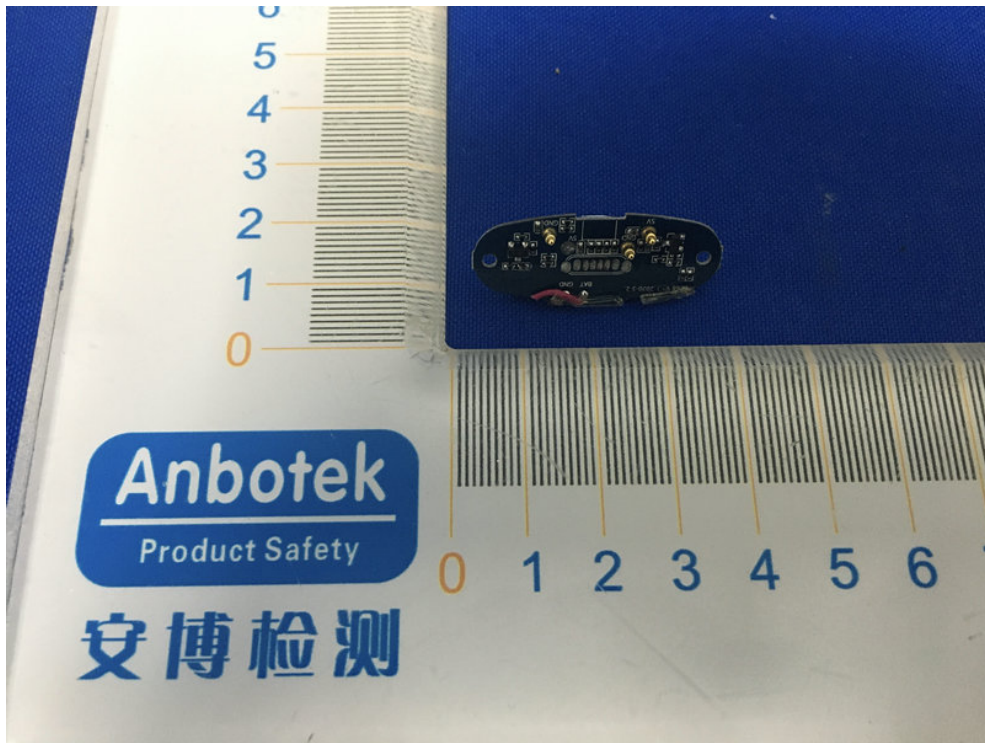

FCC ID: 2AV3Z-ONYXACE

ANT