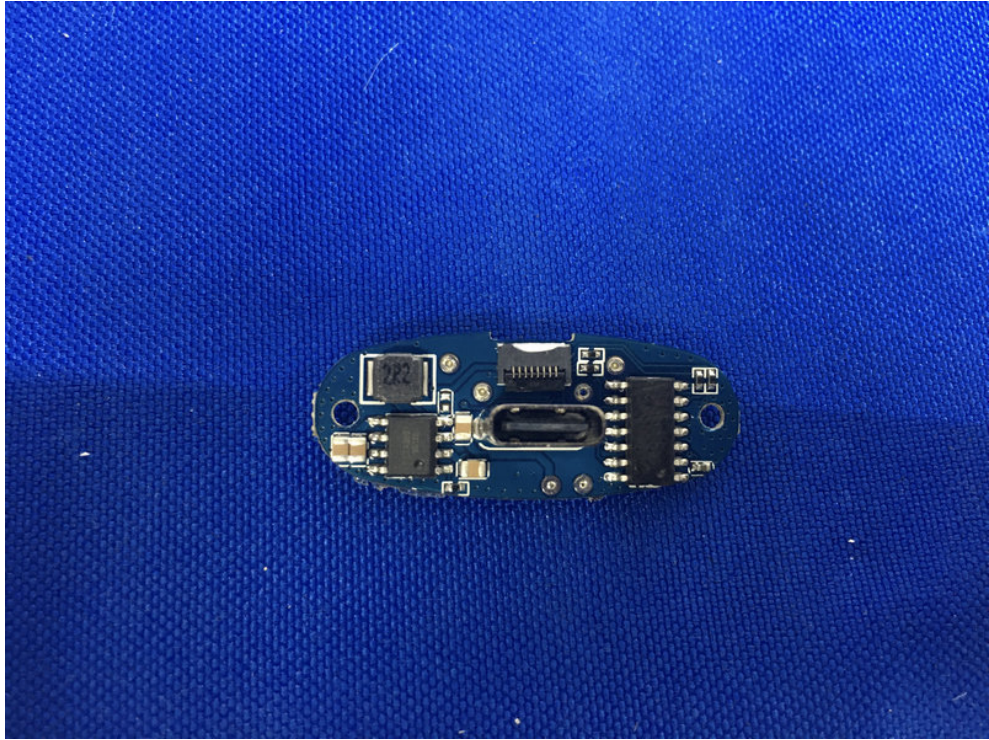

FCC ID: 2AV3Z-ONYXACE

ANT