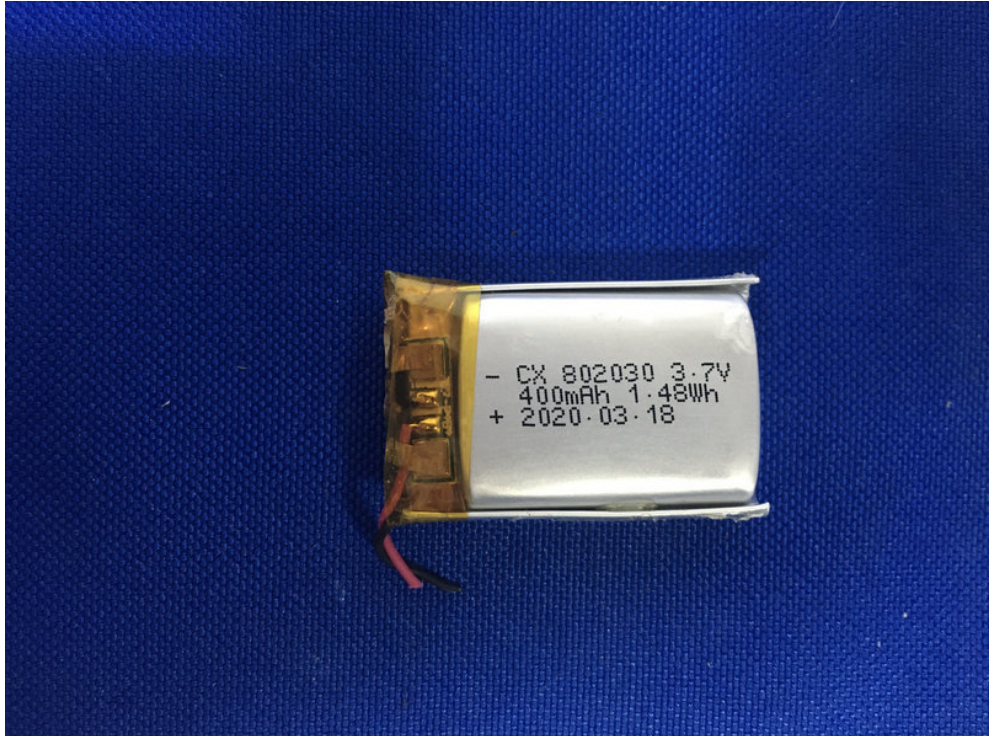

FCC ID: 2AV3Z-ONYXACE

ANT