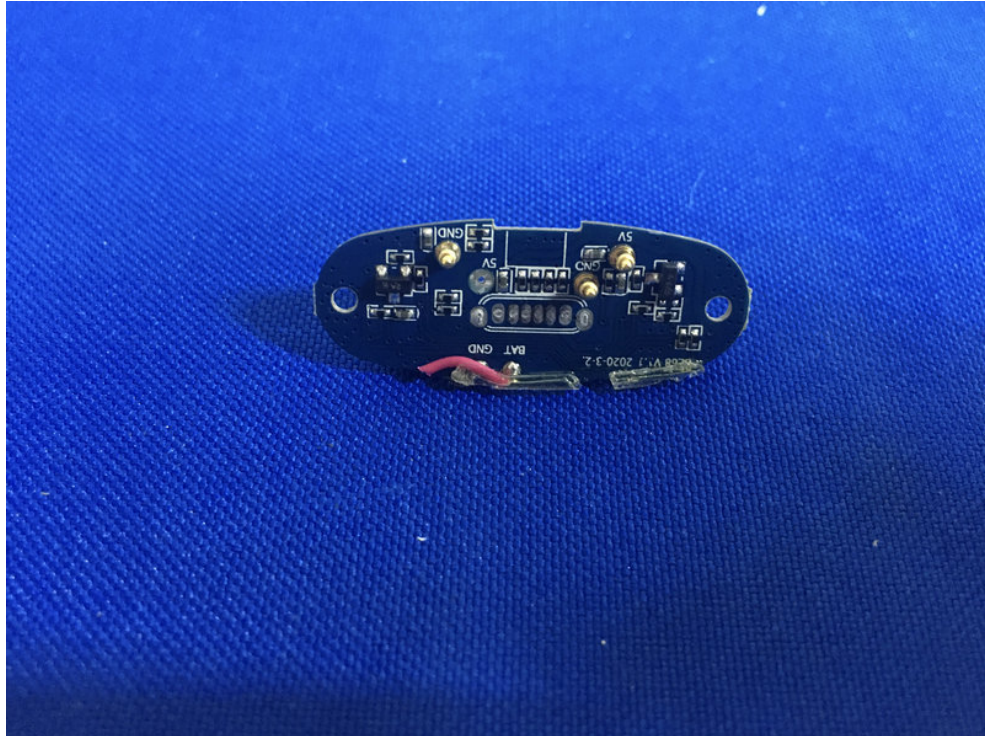

FCC ID: 2AV3Z-ONYXACE

ANT