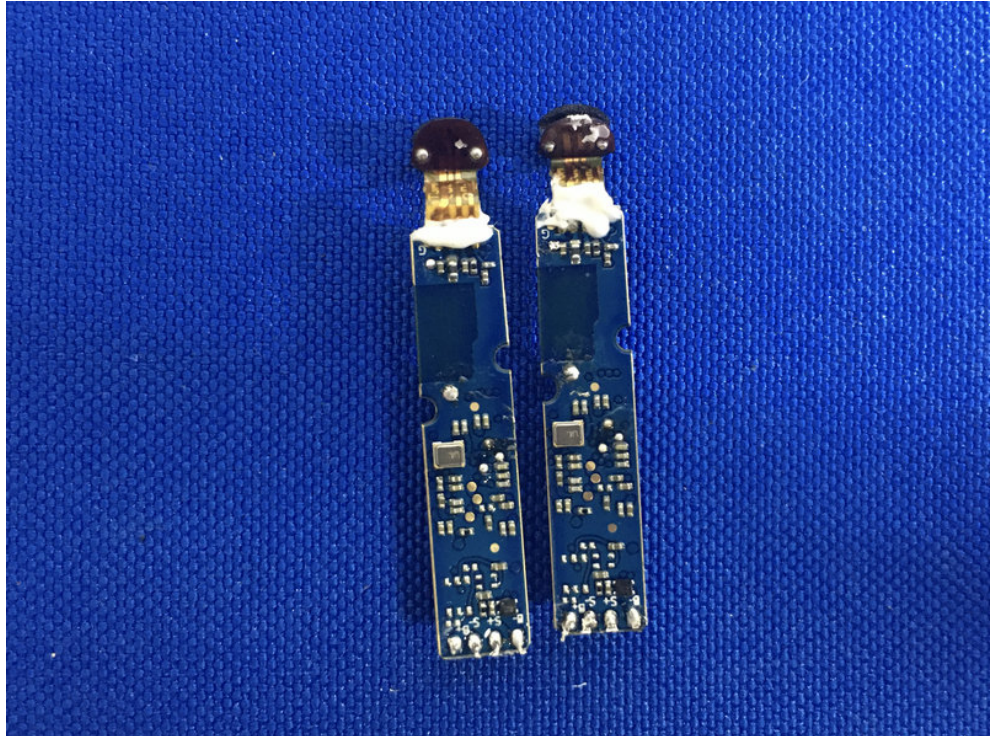

FCC ID: 2AV3Z-ONYXACE

ANT