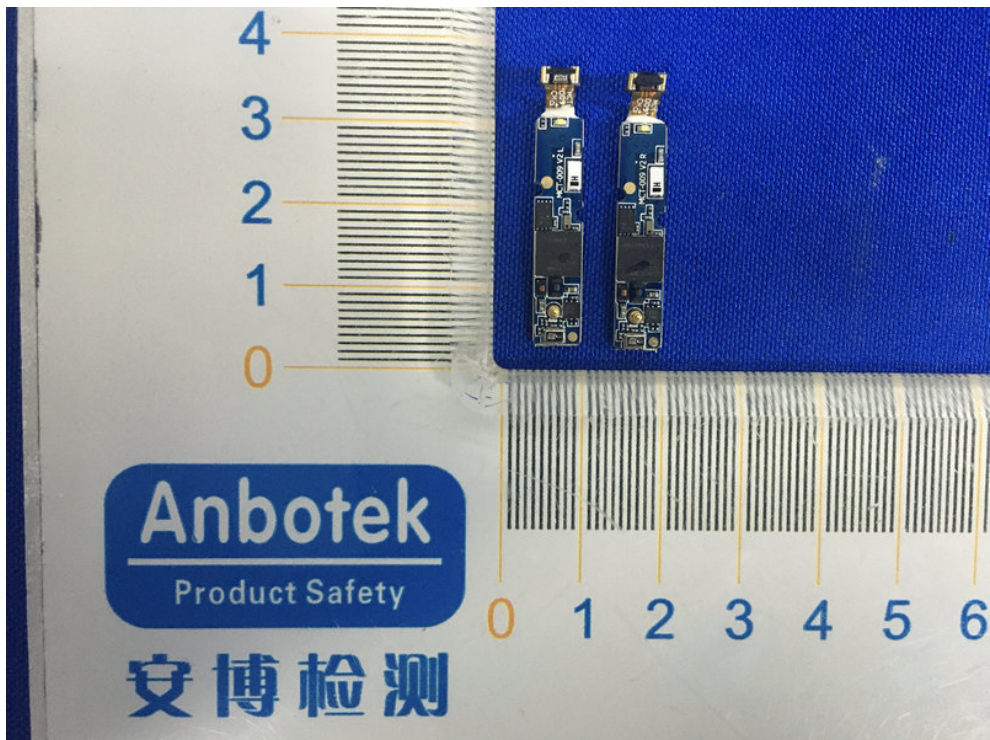

FCC ID: 2AV3Z-ONYXACE

ANT