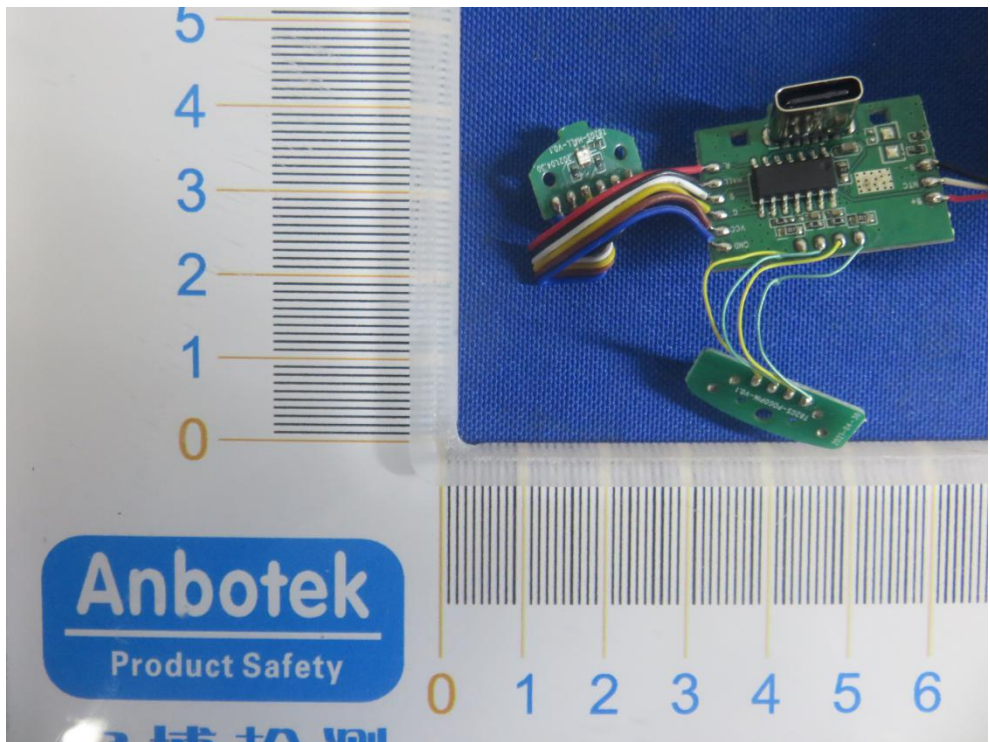

FCC ID: 2AV3Z-BATTLE

ANT