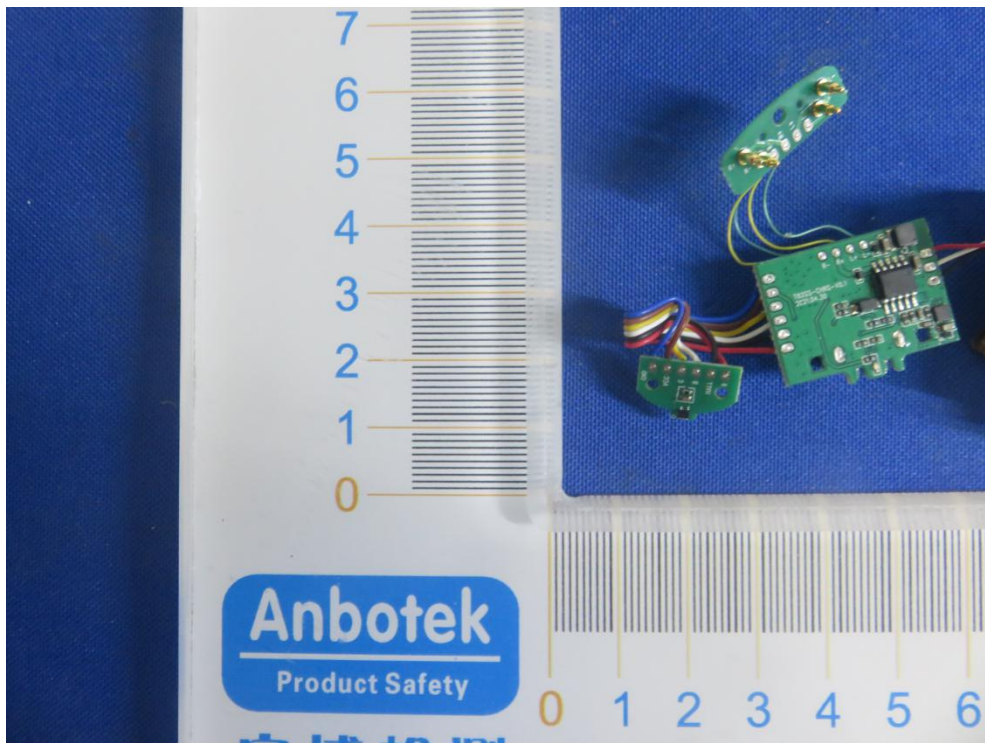

FCC ID: 2AV3Z-BATTLE

ANT