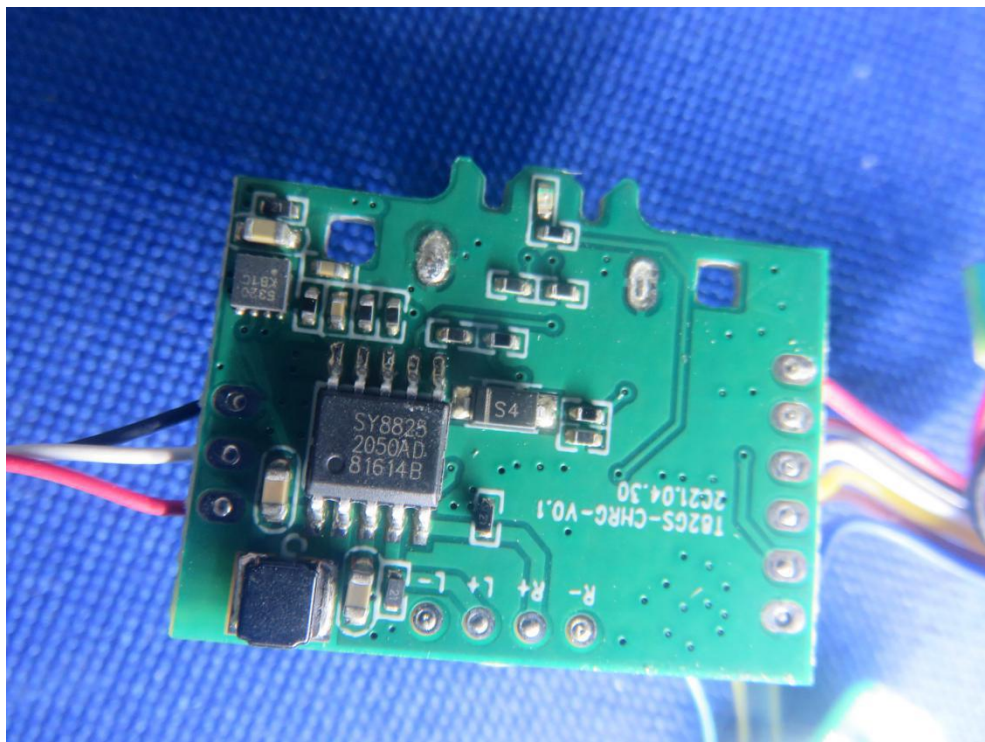

FCC ID: 2AV3Z-BATTLE

ANT