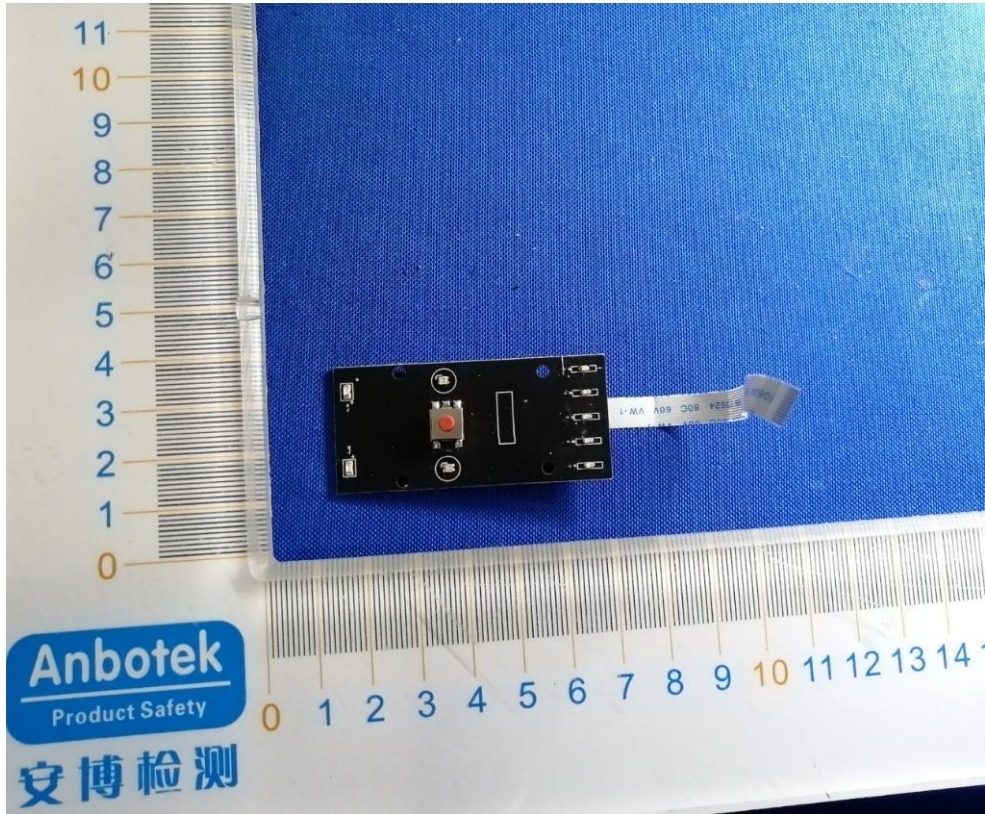

FCC ID: 2AV3G-T8

ANT