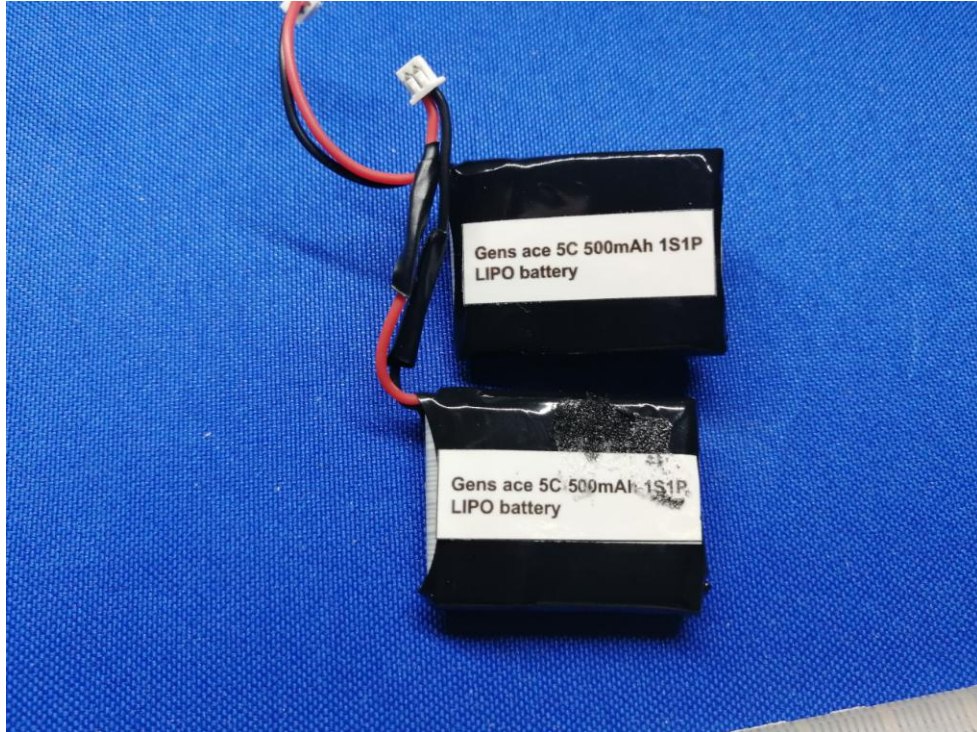

FCC ID: 2AV3G-T8

ANT