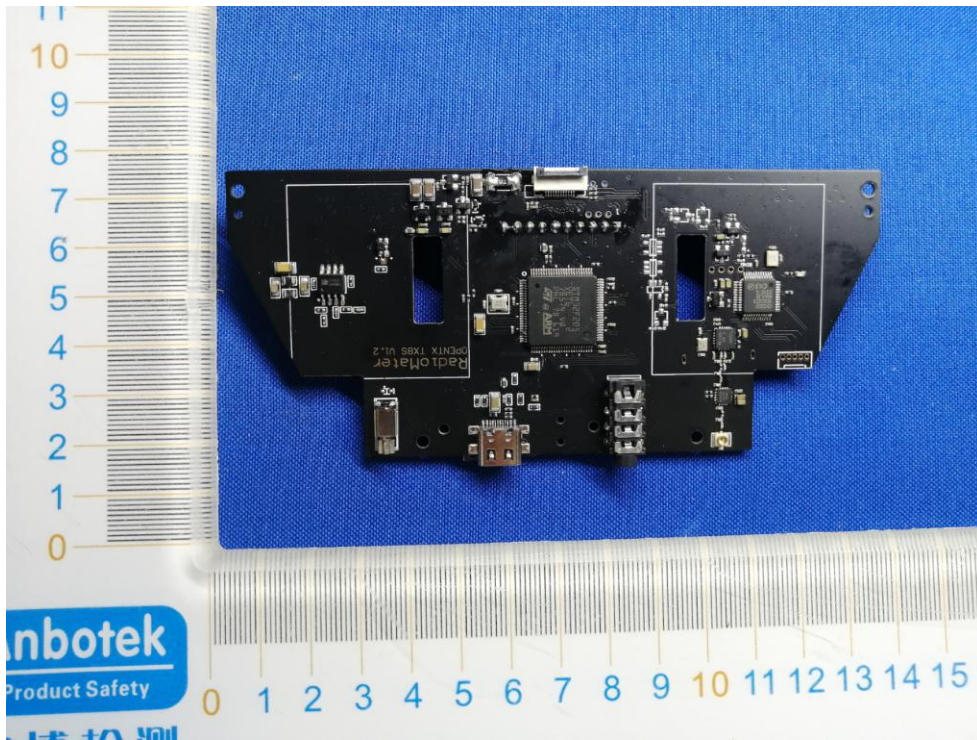

FCC ID: 2AV3G-T8

ANT