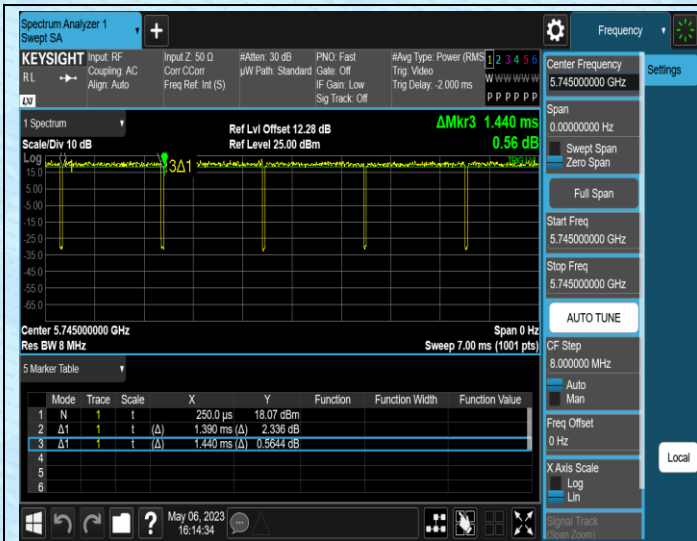

Test Graphs

NTNV-11A-Ant1-5745