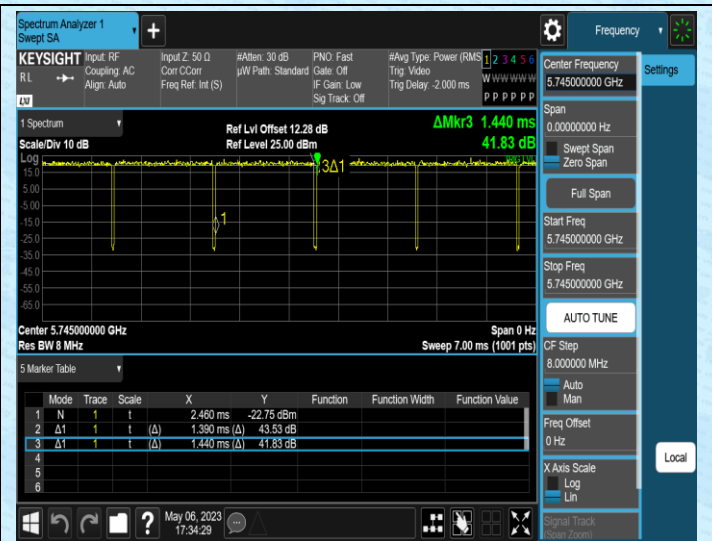

NTNV-11A-Ant2-5745