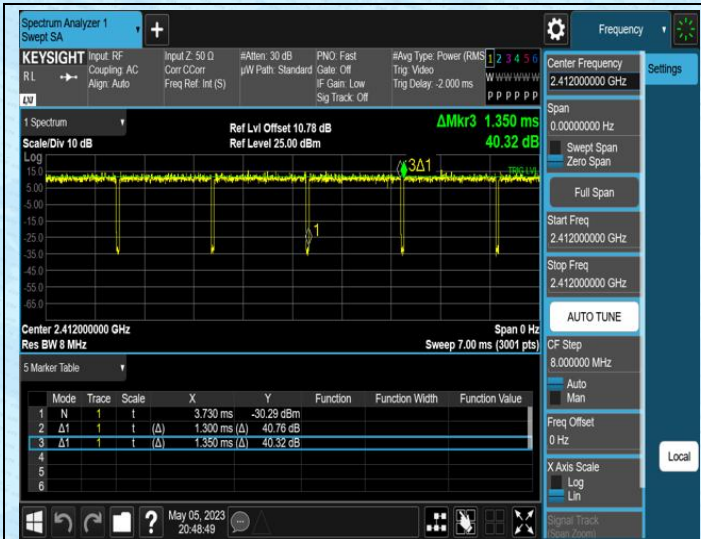

AppendixG: Duty Cycle

Test Result

Test Mode	Antenna	Frequency[MHz]	Rate	Transmission Duration [ms]	Transmission Period [ms]	Duty Cycle [%]	Factor
11B	Ant1	2412	1Mbps	8.38	8.42	99.52	0.02
11B	Ant2	2412	1Mbps	8.38	8.42	99.52	0.02
11B	Ant1	2437	1Mbps	8.39	8.43	99.53	0.02
11B	Ant2	2437	1Mbps	8.38	8.42	99.52	0.02
11B	Ant1	2462	1Mbps	8.38	8.42	99.52	0.02
11B	Ant2	2462	1Mbps	8.38	8.42	99.52	0.02
11G	Ant1	2412	6Mbps	1.39	1.43	97.20	0.12
11G	Ant2	2412	6Mbps	1.39	1.43	97.20	0.12
11G	Ant1	2437	6Mbps	1.39	1.44	96.53	0.15
11G	Ant2	2437	6Mbps	1.39	1.44	96.53	0.15
11G	Ant1	2462	6Mbps	1.39	1.44	96.53	0.15
11G	Ant2	2462	6Mbps	1.39	1.44	96.53	0.15
11N20SISO	Ant1	2412	MCS0	1.30	1.35	96.30	0.16
11N20SISO	Ant2	2412	MCS0	1.30	1.34	97.01	0.13
11N20SISO	Ant1	2437	MCS0	1.30	1.35	96.30	0.16
11N20SISO	Ant2	2437	MCS0	1.30	1.35	96.30	0.16
11N20SISO	Ant1	2462	MCS0	1.30	1.35	96.30	0.16
11N20SISO	Ant2	2462	MCS0	1.30	1.34	97.01	0.13
11N40SISO	Ant1	2422	MCS0	0.65	0.70	92.86	0.32
11N40SISO	Ant2	2422	MCS0	0.65	0.69	94.20	0.26
11N40SISO	Ant1	2437	MCS0	0.65	0.69	94.20	0.26
11N40SISO	Ant2	2437	MCS0	0.64	0.69	92.75	0.33
11N40SISO	Ant1	2452	MCS0	0.65	0.69	94.20	0.26
11N40SISO	Ant2	2452	MCS0	0.65	0.69	94.20	0.26
11N40MIMO	Ant1	2422	MCS0	0.65	0.69	94.20	0.26
11N40MIMO	Ant2	2422	MCS0	0.65	0.69	94.20	0.26
11N40MIMO	Ant1	2437	MCS0	0.65	0.70	92.86	0.32
11N40MIMO	Ant2	2437	MCS0	0.65	0.69	94.20	0.26
11N40MIMO	Ant1	2452	MCS0	0.65	0.69	94.20	0.26
11N40MIMO	Ant2	2452	MCS0	0.65	0.69	94.20	0.26
11N20MIMO	Ant1	2412	MCS0	1.30	1.34	97.01	0.13
11N20MIMO	Ant2	2412	MCS0	1.30	1.35	96.30	0.16
11N20MIMO	Ant1	2437	MCS0	1.30	1.34	97.01	0.13
11N20MIMO	Ant2	2437	MCS0	1.30	1.34	97.01	0.13
11N20MIMO	Ant1	2462	MCS0	1.30	1.35	96.30	0.16
11N20MIMO	Ant2	2462	MCS0	1.30	1.35	96.30	0.16

Test Graphs

NTNV-11B-Ant1-2412

NTNV-11B-Ant2-2412

NTNV-11B-Ant1-2437

NTNV-11B-Ant2-2437

NTNV-11B-Ant1-2462

NTNV-11B-Ant2-2462

NTNV-11N40SISO-Ant1-2422