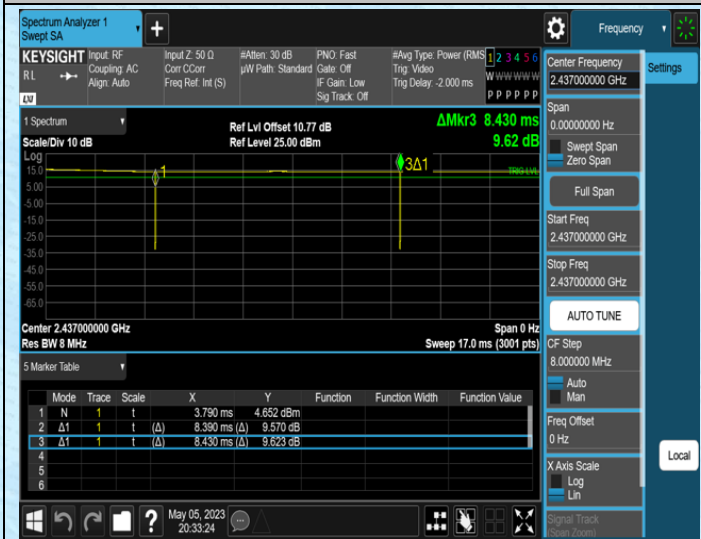

AppendixG: Duty Cycle

Test Result

Test Mode	Antenna	Frequency[MHz]	Rate	Transmission Duration [ms]	Transmission Period [ms]	Duty Cycle [%]	Factor
11B	Ant1	2412	1Mbps	8.38	8.42	99.52	0.02
11B	Ant2	2412	1Mbps	8.38	8.42	99.52	0.02
11B	Ant1	2437	1Mbps	8.39	8.43	99.53	0.02
11B	Ant2	2437	1Mbps	8.38	8.42	99.52	0.02
11B	Ant1	2462	1Mbps	8.38	8.42	99.52	0.02
11B	Ant2	2462	1Mbps	8.38	8.42	99.52	0.02
11G	Ant1	2412	6Mbps	1.39	1.43	97.20	0.12
11G	Ant2	2412	6Mbps	1.39	1.43	97.20	0.12
11G	Ant1	2437	6Mbps	1.39	1.44	96.53	0.15
11G	Ant2	2437	6Mbps	1.39	1.44	96.53	0.15
11G	Ant1	2462	6Mbps	1.39	1.44	96.53	0.15
11G	Ant2	2462	6Mbps	1.39	1.44	96.53	0.15
11N20SISO	Ant1	2412	MCS0	1.30	1.35	96.30	0.16
11N20SISO	Ant2	2412	MCS0	1.30	1.34	97.01	0.13
11N20SISO	Ant1	2437	MCS0	1.30	1.35	96.30	0.16
11N20SISO	Ant2	2437	MCS0	1.30	1.35	96.30	0.16
11N20SISO	Ant1	2462	MCS0	1.30	1.35	96.30	0.16
11N20SISO	Ant2	2462	MCS0	1.30	1.34	97.01	0.13
11N40SISO	Ant1	2422	MCS0	0.65	0.70	92.86	0.32
11N40SISO	Ant2	2422	MCS0	0.65	0.69	94.20	0.26
11N40SISO	Ant1	2437	MCS0	0.65	0.69	94.20	0.26
11N40SISO	Ant2	2437	MCS0	0.64	0.69	92.75	0.33
11N40SISO	Ant1	2452	MCS0	0.65	0.69	94.20	0.26
11N40SISO	Ant2	2452	MCS0	0.65	0.69	94.20	0.26
11N40MIMO	Ant1	2422	MCS0	0.65	0.69	94.20	0.26
11N40MIMO	Ant2	2422	MCS0	0.65	0.69	94.20	0.26
11N40MIMO	Ant1	2437	MCS0	0.65	0.70	92.86	0.32
11N40MIMO	Ant2	2437	MCS0	0.65	0.69	94.20	0.26
11N40MIMO	Ant1	2452	MCS0	0.65	0.69	94.20	0.26
11N40MIMO	Ant2	2452	MCS0	0.65	0.69	94.20	0.26
11N20MIMO	Ant1	2412	MCS0	1.30	1.34	97.01	0.13
11N20MIMO	Ant2	2412	MCS0	1.30	1.35	96.30	0.16
11N20MIMO	Ant1	2437	MCS0	1.30	1.34	97.01	0.13
11N20MIMO	Ant2	2437	MCS0	1.30	1.34	97.01	0.13
11N20MIMO	Ant1	2462	MCS0	1.30	1.35	96.30	0.16
11N20MIMO	Ant2	2462	MCS0	1.30	1.35	96.30	0.16

Test Graphs

NTNV-11B-Ant1-2412

NTNV-11B-Ant2-2412

NTNV-11B-Ant1-2437

NTNV-11B-Ant2-2437

NTNV-11B-Ant1-2462

NTNV-11B-Ant2-2462

NTNV-11N40SISO-Ant1-2422