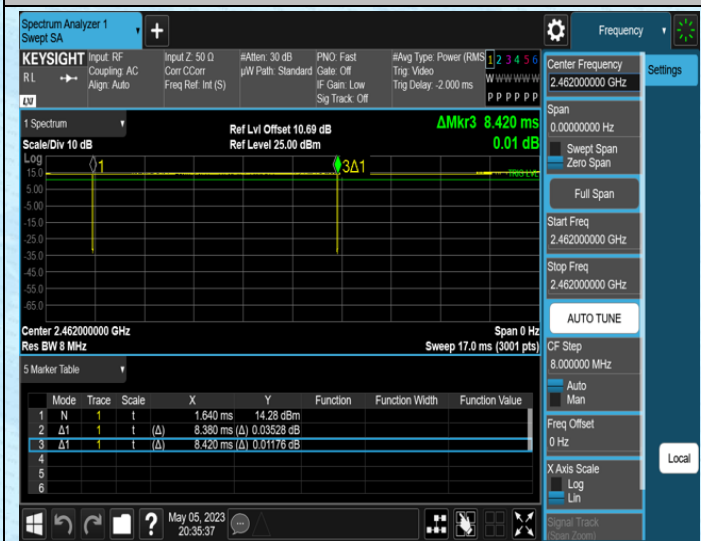

AppendixG: Duty Cycle

Test Result

Test Mode	Antenna	Frequency[MHz]	Rate	Transmission Duration [ms]	Transmission Period [ms]	Duty Cycle [%]	Factor
11B	Ant1	2412	1Mbps	8.38	8.42	99.52	0.02
11B	Ant2	2412	1Mbps	8.38	8.42	99.52	0.02
11B	Ant1	2437	1Mbps	8.39	8.43	99.53	0.02
11B	Ant2	2437	1Mbps	8.38	8.42	99.52	0.02
11B	Ant1	2462	1Mbps	8.38	8.42	99.52	0.02
11B	Ant2	2462	1Mbps	8.38	8.42	99.52	0.02
11G	Ant1	2412	6Mbps	1.39	1.43	97.20	0.12
11G	Ant2	2412	6Mbps	1.39	1.43	97.20	0.12
11G	Ant1	2437	6Mbps	1.39	1.44	96.53	0.15
11G	Ant2	2437	6Mbps	1.39	1.44	96.53	0.15
11G	Ant1	2462	6Mbps	1.39	1.44	96.53	0.15
11G	Ant2	2462	6Mbps	1.39	1.44	96.53	0.15
11N20SISO	Ant1	2412	MCS0	1.30	1.35	96.30	0.16
11N20SISO	Ant2	2412	MCS0	1.30	1.34	97.01	0.13
11N20SISO	Ant1	2437	MCS0	1.30	1.35	96.30	0.16
11N20SISO	Ant2	2437	MCS0	1.30	1.35	96.30	0.16
11N20SISO	Ant1	2462	MCS0	1.30	1.35	96.30	0.16
11N20SISO	Ant2	2462	MCS0	1.30	1.34	97.01	0.13
11N40SISO	Ant1	2422	MCS0	0.65	0.70	92.86	0.32
11N40SISO	Ant2	2422	MCS0	0.65	0.69	94.20	0.26
11N40SISO	Ant1	2437	MCS0	0.65	0.69	94.20	0.26
11N40SISO	Ant2	2437	MCS0	0.64	0.69	92.75	0.33
11N40SISO	Ant1	2452	MCS0	0.65	0.69	94.20	0.26
11N40SISO	Ant2	2452	MCS0	0.65	0.69	94.20	0.26
11N40MIMO	Ant1	2422	MCS0	0.65	0.69	94.20	0.26
11N40MIMO	Ant2	2422	MCS0	0.65	0.69	94.20	0.26
11N40MIMO	Ant1	2437	MCS0	0.65	0.70	92.86	0.32
11N40MIMO	Ant2	2437	MCS0	0.65	0.69	94.20	0.26
11N40MIMO	Ant1	2452	MCS0	0.65	0.69	94.20	0.26
11N40MIMO	Ant2	2452	MCS0	0.65	0.69	94.20	0.26
11N20MIMO	Ant1	2412	MCS0	1.30	1.34	97.01	0.13
11N20MIMO	Ant2	2412	MCS0	1.30	1.35	96.30	0.16
11N20MIMO	Ant1	2437	MCS0	1.30	1.34	97.01	0.13
11N20MIMO	Ant2	2437	MCS0	1.30	1.34	97.01	0.13
11N20MIMO	Ant1	2462	MCS0	1.30	1.35	96.30	0.16
11N20MIMO	Ant2	2462	MCS0	1.30	1.35	96.30	0.16

Test Graphs

NTNV-11B-Ant1-2412

NTNV-11B-Ant2-2412

NTNV-11B-Ant1-2437

NTNV-11B-Ant2-2437

NTNV-11B-Ant1-2462

NTNV-11B-Ant2-2462

NTNV-11N40SISO-Ant1-2422