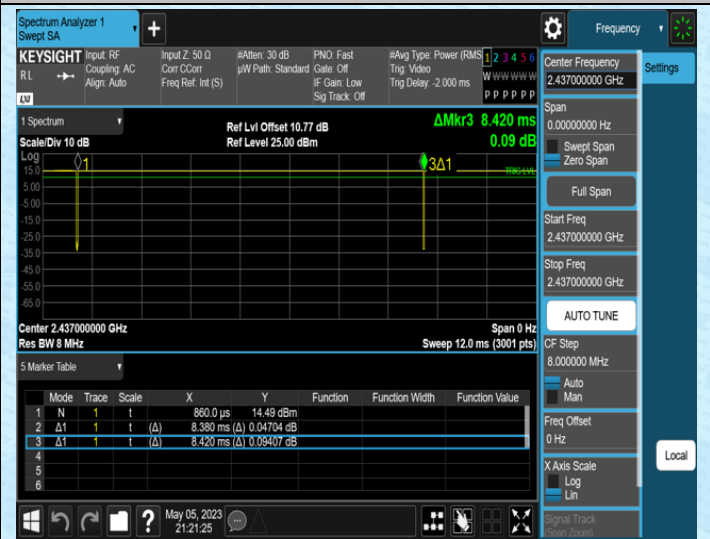

AppendixG: Duty Cycle

Test Result

Test Mode	Antenna	Frequency[MHz]	Rate	Transmission Duration [ms]	Transmission Period [ms]	Duty Cycle [%]	Factor
11B	Ant1	2412	1Mbps	8.38	8.42	99.52	0.02
11B	Ant2	2412	1Mbps	8.38	8.42	99.52	0.02
11B	Ant1	2437	1Mbps	8.39	8.43	99.53	0.02
11B	Ant2	2437	1Mbps	8.38	8.42	99.52	0.02
11B	Ant1	2462	1Mbps	8.38	8.42	99.52	0.02
11B	Ant2	2462	1Mbps	8.38	8.42	99.52	0.02
11G	Ant1	2412	6Mbps	1.39	1.43	97.20	0.12
11G	Ant2	2412	6Mbps	1.39	1.43	97.20	0.12
11G	Ant1	2437	6Mbps	1.39	1.44	96.53	0.15
11G	Ant2	2437	6Mbps	1.39	1.44	96.53	0.15
11G	Ant1	2462	6Mbps	1.39	1.44	96.53	0.15
11G	Ant2	2462	6Mbps	1.39	1.44	96.53	0.15
11N20SISO	Ant1	2412	MCS0	1.30	1.35	96.30	0.16
11N20SISO	Ant2	2412	MCS0	1.30	1.34	97.01	0.13
11N20SISO	Ant1	2437	MCS0	1.30	1.35	96.30	0.16
11N20SISO	Ant2	2437	MCS0	1.30	1.35	96.30	0.16
11N20SISO	Ant1	2462	MCS0	1.30	1.35	96.30	0.16
11N20SISO	Ant2	2462	MCS0	1.30	1.34	97.01	0.13
11N40SISO	Ant1	2422	MCS0	0.65	0.70	92.86	0.32
11N40SISO	Ant2	2422	MCS0	0.65	0.69	94.20	0.26
11N40SISO	Ant1	2437	MCS0	0.65	0.69	94.20	0.26
11N40SISO	Ant2	2437	MCS0	0.64	0.69	92.75	0.33
11N40SISO	Ant1	2452	MCS0	0.65	0.69	94.20	0.26
11N40SISO	Ant2	2452	MCS0	0.65	0.69	94.20	0.26
11N40MIMO	Ant1	2422	MCS0	0.65	0.69	94.20	0.26
11N40MIMO	Ant2	2422	MCS0	0.65	0.69	94.20	0.26
11N40MIMO	Ant1	2437	MCS0	0.65	0.70	92.86	0.32
11N40MIMO	Ant2	2437	MCS0	0.65	0.69	94.20	0.26
11N40MIMO	Ant1	2452	MCS0	0.65	0.69	94.20	0.26
11N40MIMO	Ant2	2452	MCS0	0.65	0.69	94.20	0.26
11N20MIMO	Ant1	2412	MCS0	1.30	1.34	97.01	0.13
11N20MIMO	Ant2	2412	MCS0	1.30	1.35	96.30	0.16
11N20MIMO	Ant1	2437	MCS0	1.30	1.34	97.01	0.13
11N20MIMO	Ant2	2437	MCS0	1.30	1.34	97.01	0.13
11N20MIMO	Ant1	2462	MCS0	1.30	1.35	96.30	0.16
11N20MIMO	Ant2	2462	MCS0	1.30	1.35	96.30	0.16

Test Graphs

NTNV-11B-Ant1-2412

NTNV-11B-Ant2-2412

NTNV-11B-Ant1-2437

NTNV-11B-Ant2-2437

NTNV-11B-Ant1-2462

NTNV-11B-Ant2-2462

NTNV-11N40SISO-Ant1-2422