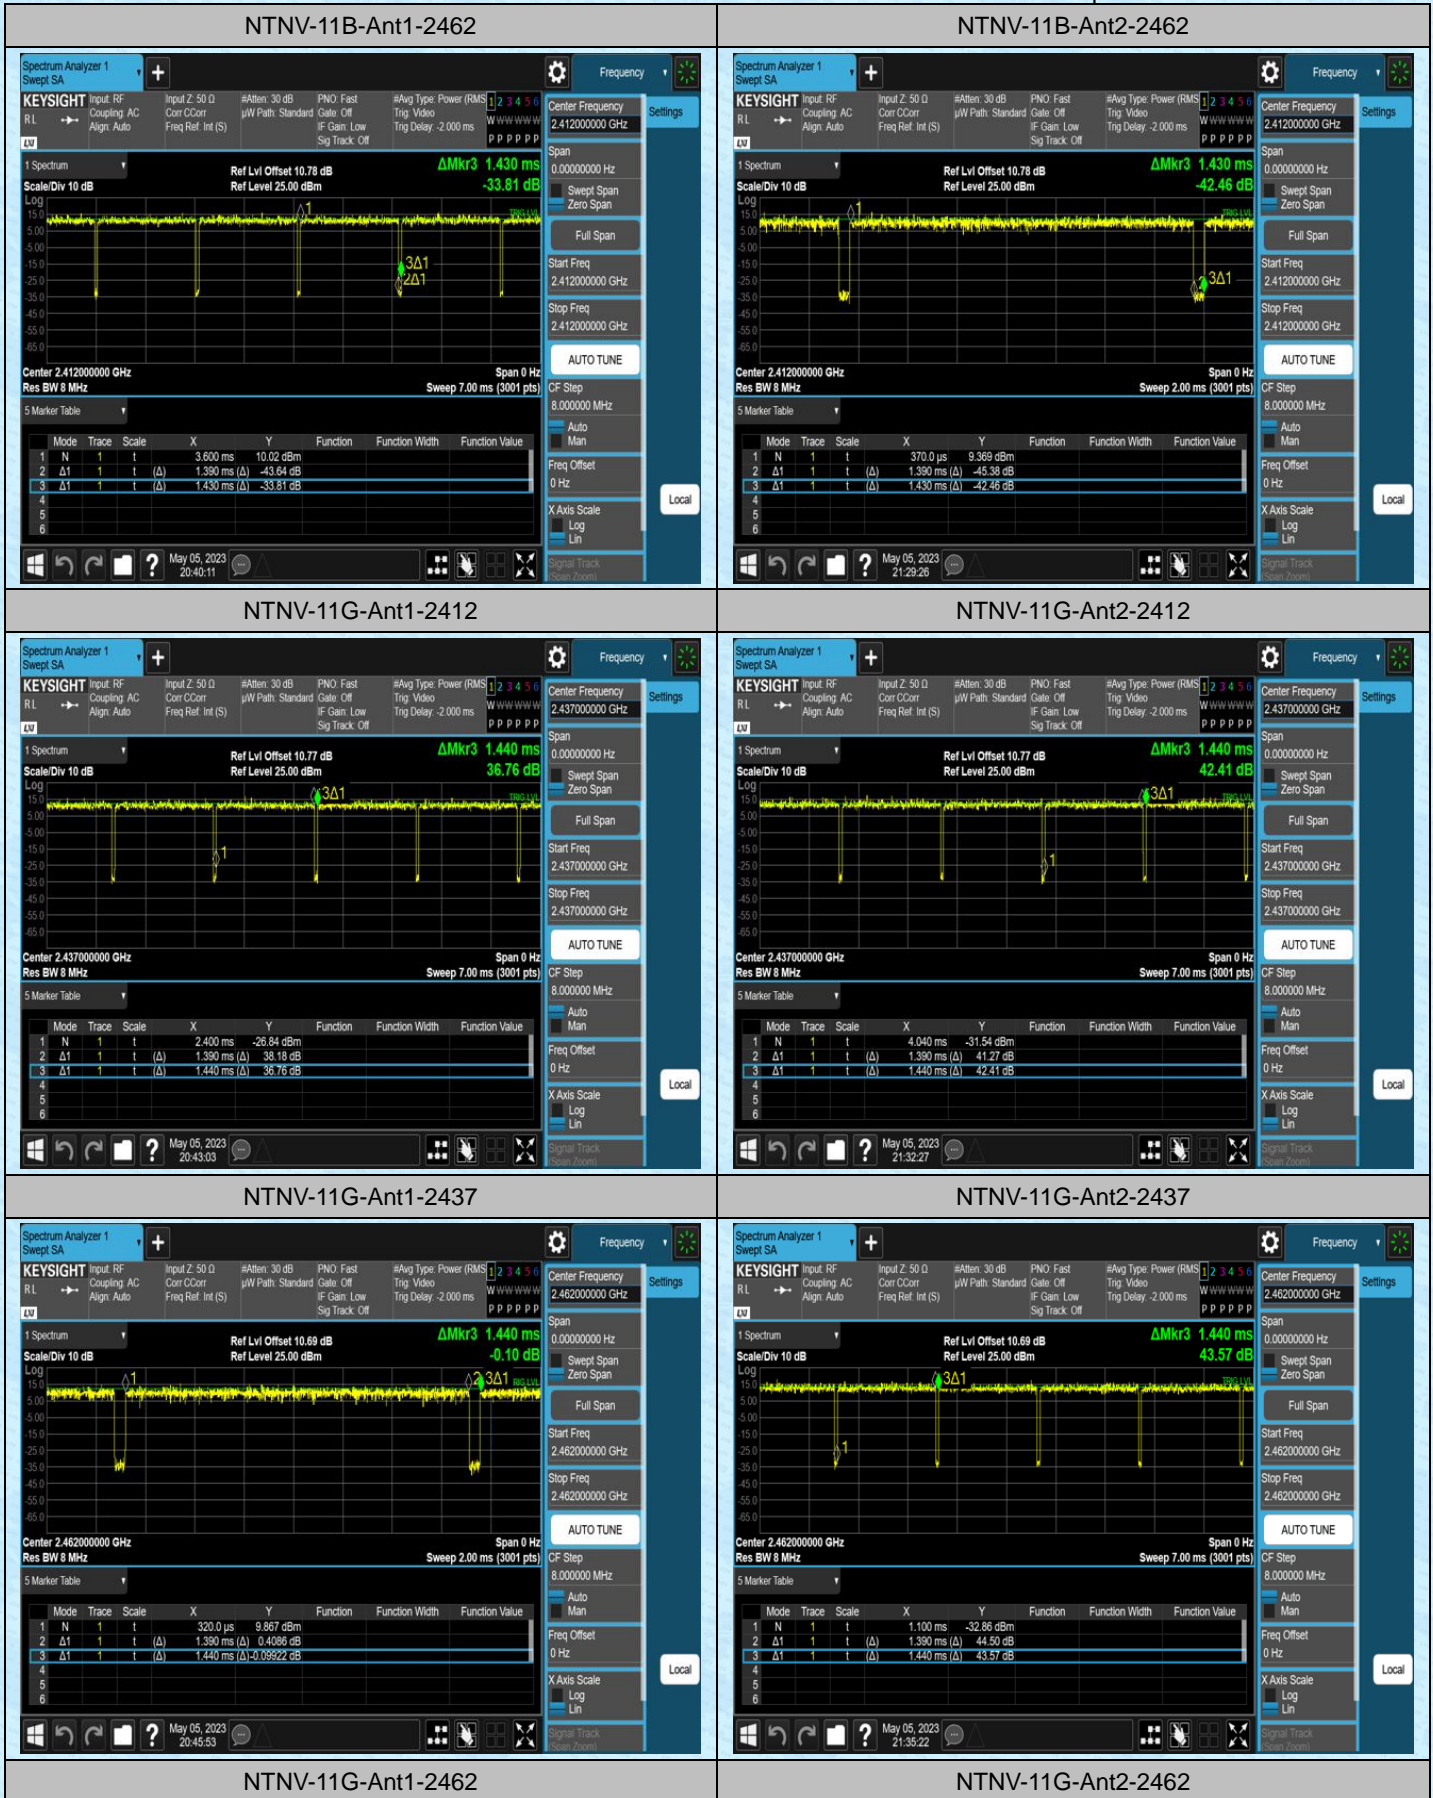

AppendixG: Duty Cycle

Test Result

Test Mode	Antenna	Frequency[MHz]	Rate	Transmission Duration [ms]	Transmission Period [ms]	Duty Cycle [%]	Factor
11B	Ant1	2412	1Mbps	8.38	8.42	99.52	0.02
11B	Ant2	2412	1Mbps	8.38	8.42	99.52	0.02
11B	Ant1	2437	1Mbps	8.39	8.43	99.53	0.02
11B	Ant2	2437	1Mbps	8.38	8.42	99.52	0.02
11B	Ant1	2462	1Mbps	8.38	8.42	99.52	0.02
11B	Ant2	2462	1Mbps	8.38	8.42	99.52	0.02
11G	Ant1	2412	6Mbps	1.39	1.43	97.20	0.12
11G	Ant2	2412	6Mbps	1.39	1.43	97.20	0.12
11G	Ant1	2437	6Mbps	1.39	1.44	96.53	0.15
11G	Ant2	2437	6Mbps	1.39	1.44	96.53	0.15
11G	Ant1	2462	6Mbps	1.39	1.44	96.53	0.15
11G	Ant2	2462	6Mbps	1.39	1.44	96.53	0.15
11N20SISO	Ant1	2412	MCS0	1.30	1.35	96.30	0.16
11N20SISO	Ant2	2412	MCS0	1.30	1.34	97.01	0.13
11N20SISO	Ant1	2437	MCS0	1.30	1.35	96.30	0.16
11N20SISO	Ant2	2437	MCS0	1.30	1.35	96.30	0.16
11N20SISO	Ant1	2462	MCS0	1.30	1.35	96.30	0.16
11N20SISO	Ant2	2462	MCS0	1.30	1.34	97.01	0.13
11N40SISO	Ant1	2422	MCS0	0.65	0.70	92.86	0.32
11N40SISO	Ant2	2422	MCS0	0.65	0.69	94.20	0.26
11N40SISO	Ant1	2437	MCS0	0.65	0.69	94.20	0.26
11N40SISO	Ant2	2437	MCS0	0.64	0.69	92.75	0.33
11N40SISO	Ant1	2452	MCS0	0.65	0.69	94.20	0.26
11N40SISO	Ant2	2452	MCS0	0.65	0.69	94.20	0.26
11N40MIMO	Ant1	2422	MCS0	0.65	0.69	94.20	0.26
11N40MIMO	Ant2	2422	MCS0	0.65	0.69	94.20	0.26
11N40MIMO	Ant1	2437	MCS0	0.65	0.70	92.86	0.32
11N40MIMO	Ant2	2437	MCS0	0.65	0.69	94.20	0.26
11N40MIMO	Ant1	2452	MCS0	0.65	0.69	94.20	0.26
11N40MIMO	Ant2	2452	MCS0	0.65	0.69	94.20	0.26
11N20MIMO	Ant1	2412	MCS0	1.30	1.34	97.01	0.13
11N20MIMO	Ant2	2412	MCS0	1.30	1.35	96.30	0.16
11N20MIMO	Ant1	2437	MCS0	1.30	1.34	97.01	0.13
11N20MIMO	Ant2	2437	MCS0	1.30	1.34	97.01	0.13
11N20MIMO	Ant1	2462	MCS0	1.30	1.35	96.30	0.16
11N20MIMO	Ant2	2462	MCS0	1.30	1.35	96.30	0.16

Test Graphs

NTNV-11B-Ant1-2412

NTNV-11B-Ant2-2412

NTNV-11B-Ant1-2437

NTNV-11B-Ant2-2437

NTNV-11B-Ant1-2462

NTNV-11B-Ant2-2462

NTNV-11N40SISO-Ant1-2422