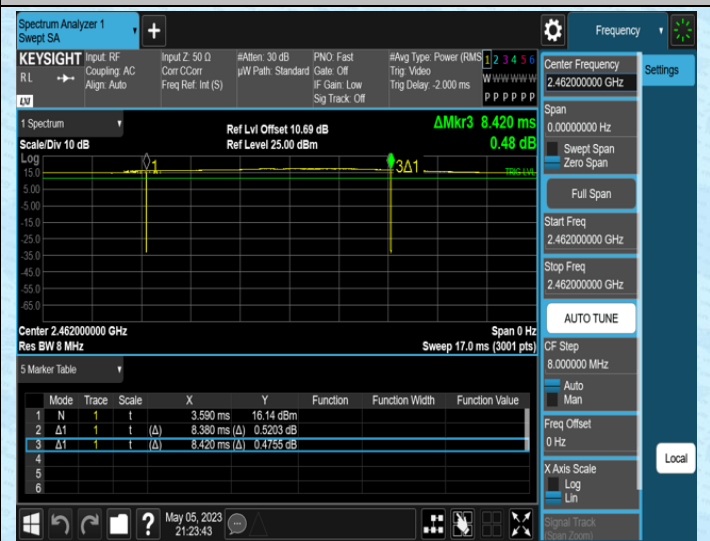

AppendixG: Duty Cycle

Test Result

Test Mode	Antenna	Frequency[MHz]	Rate	Transmission Duration [ms]	Transmission Period [ms]	Duty Cycle [%]	Factor
11B	Ant1	2412	1Mbps	8.38	8.42	99.52	0.02
11B	Ant2	2412	1Mbps	8.38	8.42	99.52	0.02
11B	Ant1	2437	1Mbps	8.39	8.43	99.53	0.02
11B	Ant2	2437	1Mbps	8.38	8.42	99.52	0.02
11B	Ant1	2462	1Mbps	8.38	8.42	99.52	0.02
11B	Ant2	2462	1Mbps	8.38	8.42	99.52	0.02
11G	Ant1	2412	6Mbps	1.39	1.43	97.20	0.12
11G	Ant2	2412	6Mbps	1.39	1.43	97.20	0.12
11G	Ant1	2437	6Mbps	1.39	1.44	96.53	0.15
11G	Ant2	2437	6Mbps	1.39	1.44	96.53	0.15
11G	Ant1	2462	6Mbps	1.39	1.44	96.53	0.15
11G	Ant2	2462	6Mbps	1.39	1.44	96.53	0.15
11N20SISO	Ant1	2412	MCS0	1.30	1.35	96.30	0.16
11N20SISO	Ant2	2412	MCS0	1.30	1.34	97.01	0.13
11N20SISO	Ant1	2437	MCS0	1.30	1.35	96.30	0.16
11N20SISO	Ant2	2437	MCS0	1.30	1.35	96.30	0.16
11N20SISO	Ant1	2462	MCS0	1.30	1.35	96.30	0.16
11N20SISO	Ant2	2462	MCS0	1.30	1.34	97.01	0.13
11N40SISO	Ant1	2422	MCS0	0.65	0.70	92.86	0.32
11N40SISO	Ant2	2422	MCS0	0.65	0.69	94.20	0.26
11N40SISO	Ant1	2437	MCS0	0.65	0.69	94.20	0.26
11N40SISO	Ant2	2437	MCS0	0.64	0.69	92.75	0.33
11N40SISO	Ant1	2452	MCS0	0.65	0.69	94.20	0.26
11N40SISO	Ant2	2452	MCS0	0.65	0.69	94.20	0.26
11N40MIMO	Ant1	2422	MCS0	0.65	0.69	94.20	0.26
11N40MIMO	Ant2	2422	MCS0	0.65	0.69	94.20	0.26
11N40MIMO	Ant1	2437	MCS0	0.65	0.70	92.86	0.32
11N40MIMO	Ant2	2437	MCS0	0.65	0.69	94.20	0.26
11N40MIMO	Ant1	2452	MCS0	0.65	0.69	94.20	0.26
11N40MIMO	Ant2	2452	MCS0	0.65	0.69	94.20	0.26
11N20MIMO	Ant1	2412	MCS0	1.30	1.34	97.01	0.13
11N20MIMO	Ant2	2412	MCS0	1.30	1.35	96.30	0.16
11N20MIMO	Ant1	2437	MCS0	1.30	1.34	97.01	0.13
11N20MIMO	Ant2	2437	MCS0	1.30	1.34	97.01	0.13
11N20MIMO	Ant1	2462	MCS0	1.30	1.35	96.30	0.16
11N20MIMO	Ant2	2462	MCS0	1.30	1.35	96.30	0.16

Test Graphs

NTNV-11B-Ant1-2412

NTNV-11B-Ant2-2412

NTNV-11B-Ant1-2437

NTNV-11B-Ant2-2437

NTNV-11B-Ant1-2462

NTNV-11B-Ant2-2462

NTNV-11N40SISO-Ant1-2422