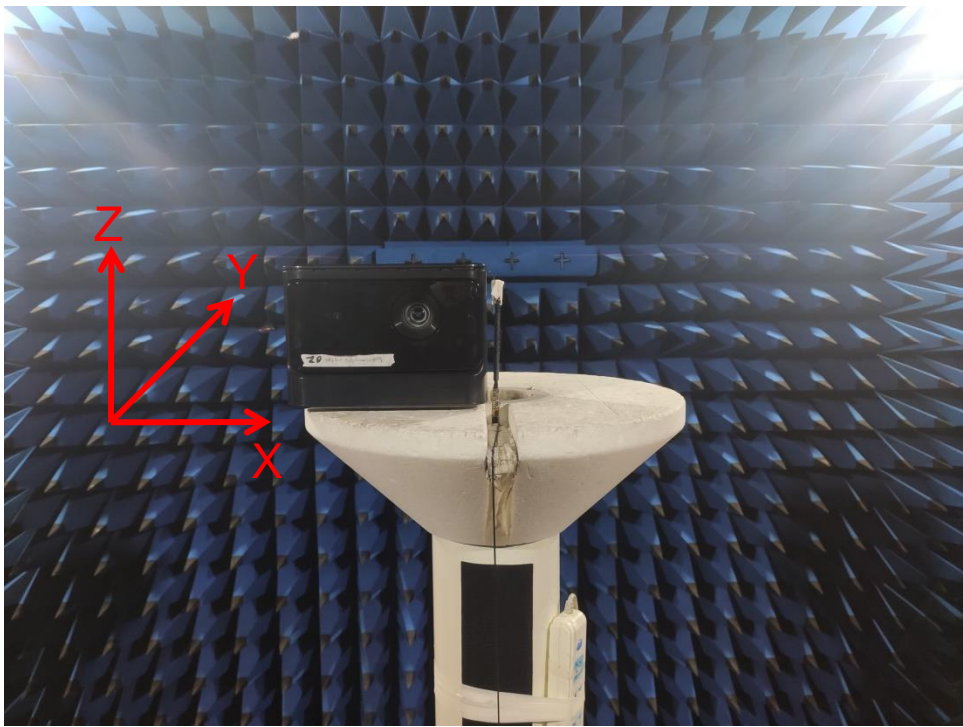

Radiation Pattern For WiFi1 Antenna(2.4G)

Radiation Pattern For WiFi1 Antenna(5.8G)

3. Antenna WiFi2 Test

*Antenna
WiFi2*

Agilent E5071B

S Parameter Test // WiFi2 Antenna

Antenna Passive Test

Passive Test For WiFi2 Antenna(2.4G)