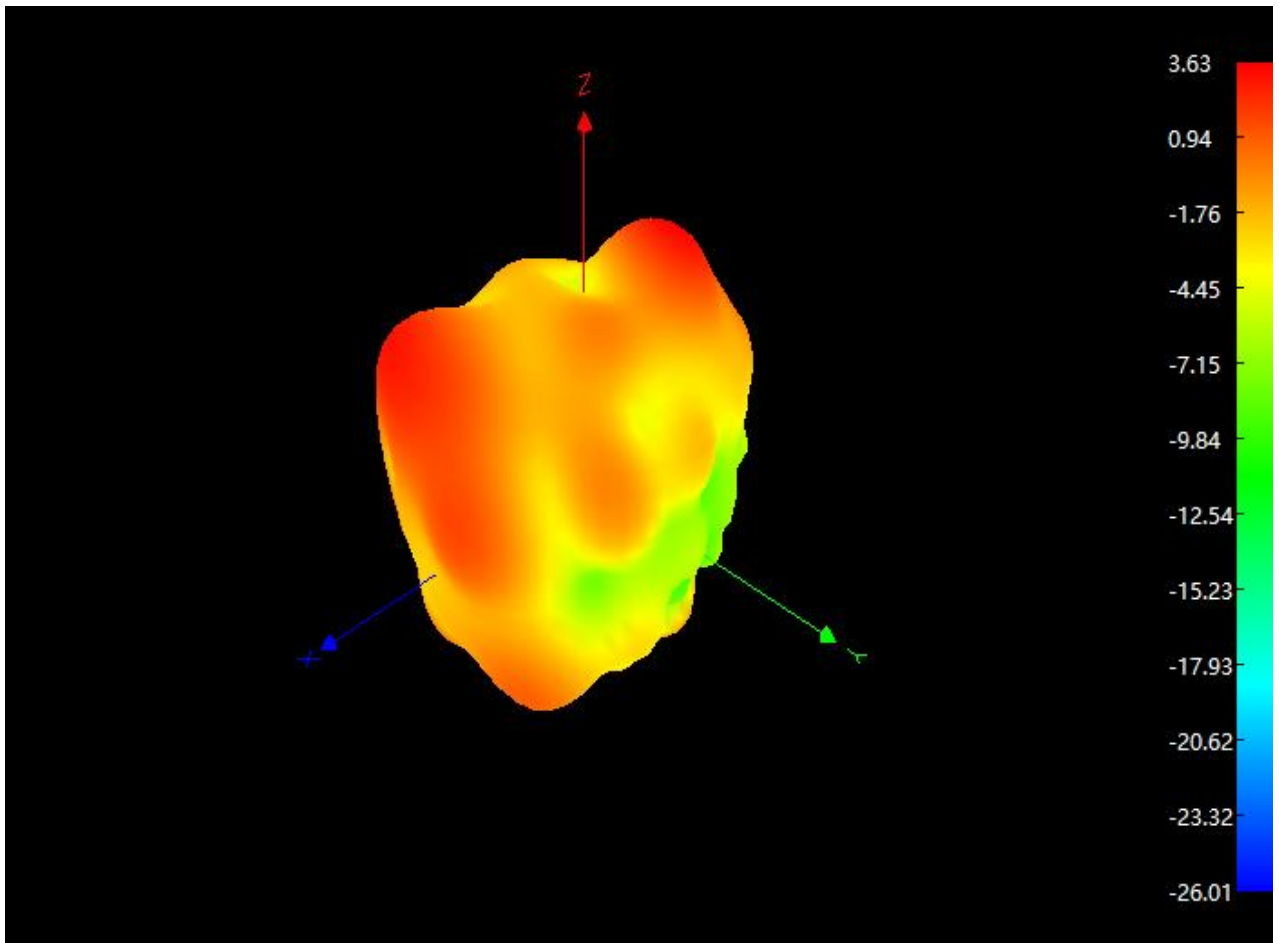

Passive Test For WiFi2 Antenna(5.8G)

Freq (MHz)	Effi (%)	Effi (dB)	Gain (dBi)
5150	47.0	-3.3	2.6
5200	46.6	-3.3	3.4
5250	46.2	-3.4	2.7
5300	44.3	-3.5	2.0
5350	43.6	-3.6	1.5
5400	42.8	-3.7	1.6
5450	43.8	-3.6	1.9
5500	43.6	-3.6	1.4
5550	43.3	-3.6	1.9
5600	44.9	-3.5	1.7
5650	43.3	-3.6	2.5
5700	44.5	-3.5	2.9
5750	42.5	-3.7	2.8
5800	42.0	-3.8	2.4
5850	41.4	-3.8	2.3

Radiation Pattern For WiFi2 Antenna(2.4G)