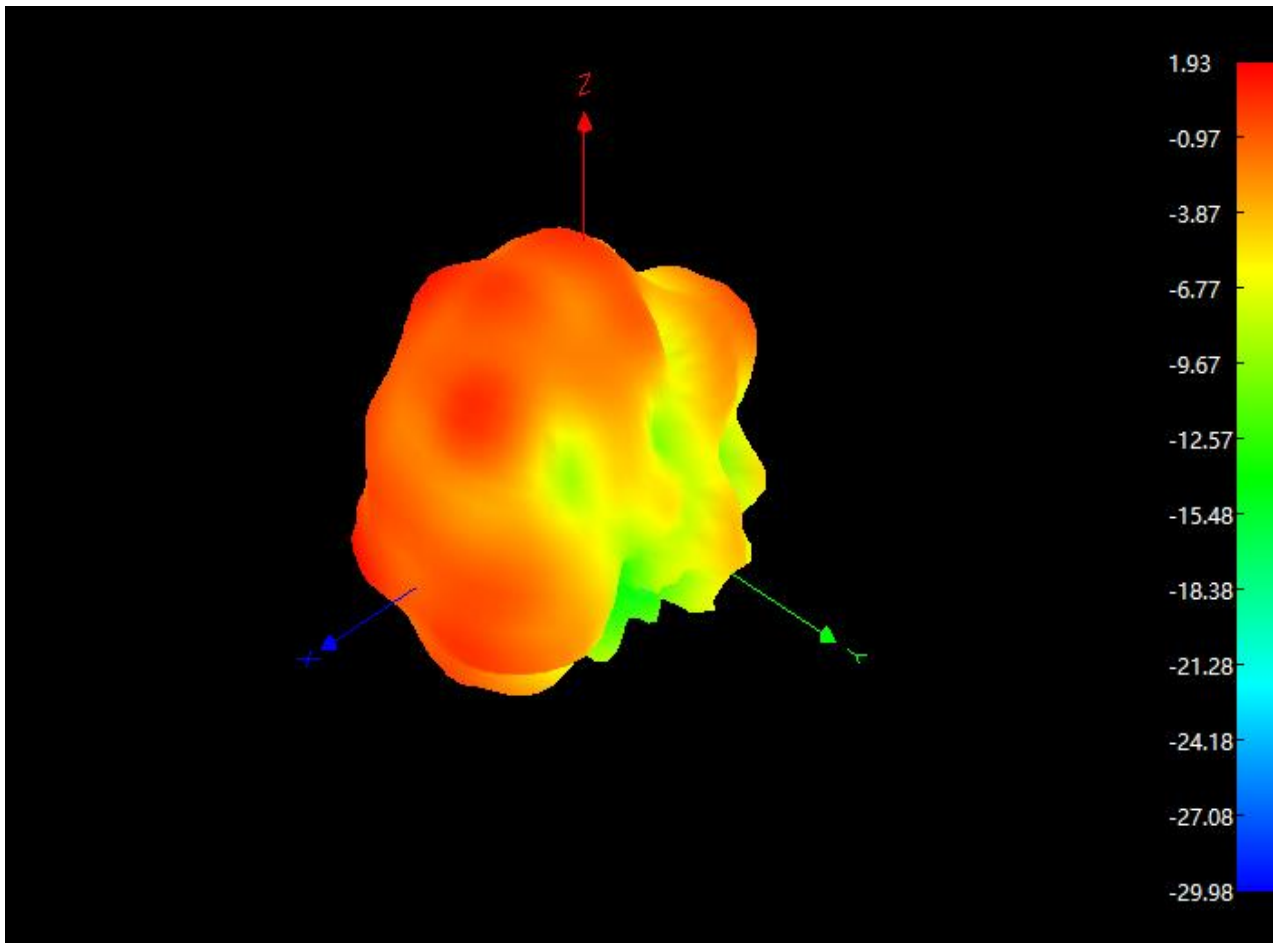

Radiation Pattern For WiFi2 Antenna(2.4G)

Radiation Pattern For WiFi2 Antenna(5.8G)

4. Antenna BT Test

*Antenna
BT*

Agilent E5071B

S Parameter Test // BT Antenna

Antenna Passive Test

Passive Test For BT Antenna