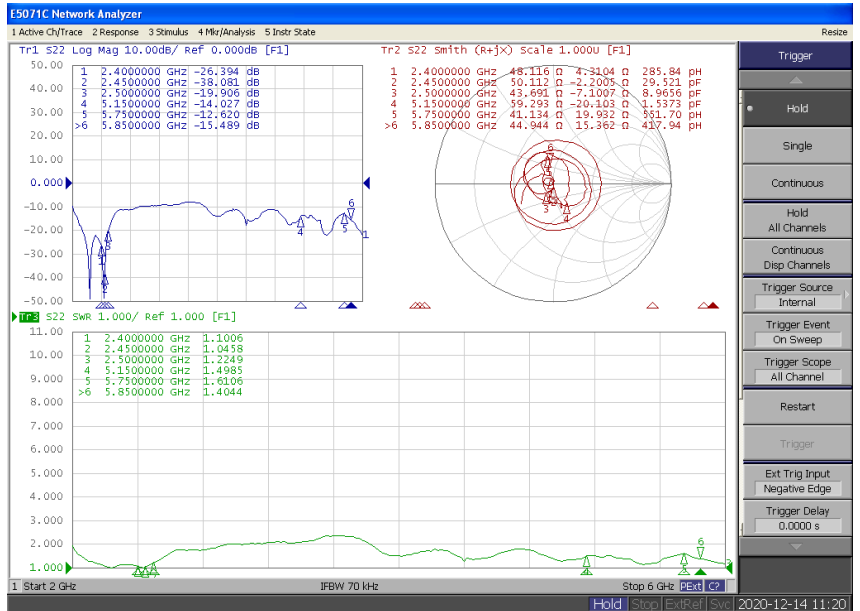

Radiation Pattern For WiFi1 Antenna(2.4G)

Radiation Pattern For WiFi1 Antenna(5.8G)

3. Antenna WiFi2 Test

*Antenna
WiFi2*

Agilent E5071B

S Parameter Test // WiFi2 Antenna

Antenna Passive Test

Passive Test For WiFi2 Antenna(2.4G)