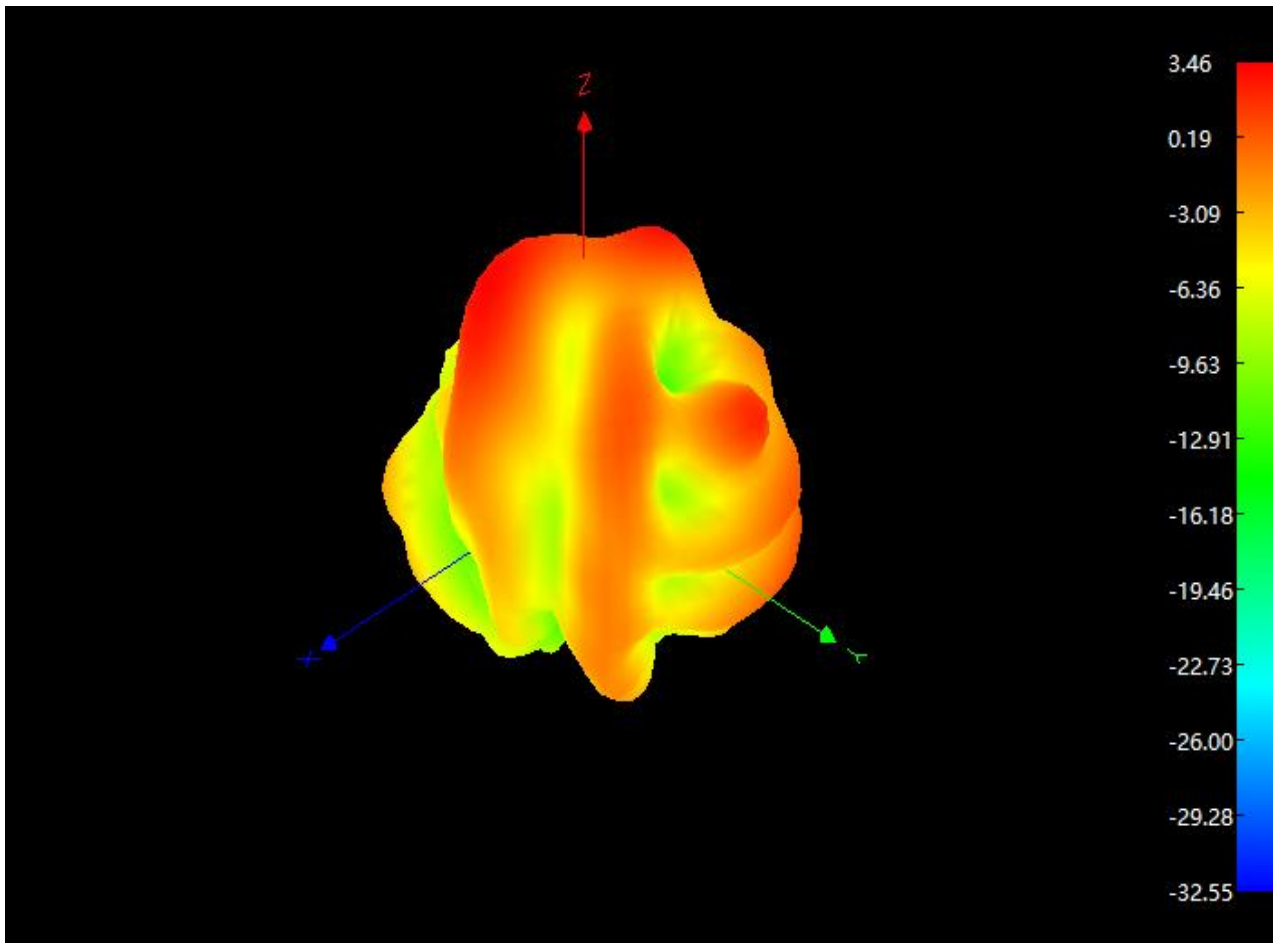

Passive Test For WiFi1 Antenna(5.8G)

Freq (MHz)	Effi (%)	Effi (dB)	Gain (dBi)
5150	49.4	-3.1	2.4
5200	48.3	-3.2	2.7
5250	51.8	-2.9	3.0
5300	49.7	-3.0	3.3
5350	49.0	-3.1	3.2
5400	48.8	-3.1	3.0
5450	51.8	-2.9	3.5
5500	53.4	-2.7	3.6
5550	54.0	-2.7	4.1
5600	54.5	-2.6	3.3
5650	53.2	-2.7	3.3
5700	52.5	-2.8	2.9
5750	52.7	-2.8	2.9
5800	54.2	-2.7	2.8
5850	56.0	-2.5	2.8

Radiation Pattern For WiFi1 Antenna(2.4G)

Radiation Pattern For WiFi1 Antenna(5.8G)

3. Antenna WiFi2 Test

*Antenna
WiFi2*

Agilent E5071B

S Parameter Test // WiFi2 Antenna

Antenna Passive Test

Passive Test For WiFi2 Antenna(2.4G)