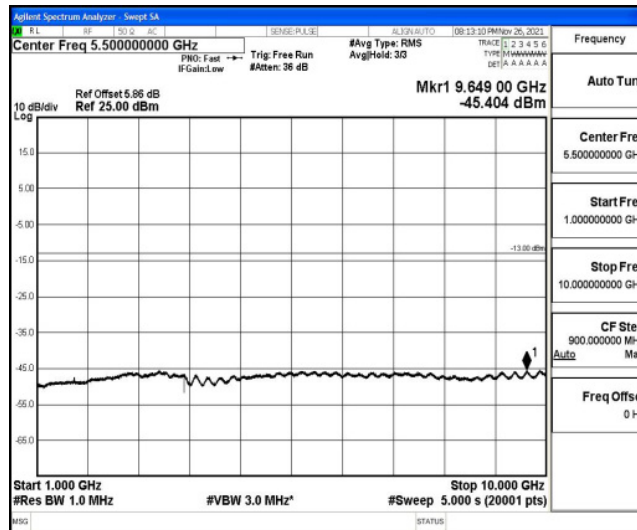

Band26-10MHz-QPSK-26915-1RB#0-Range1:0.009~0.15MHz

Band26-10MHz-QPSK-26915-1RB#0-Range2:0.15~30MHz

Band26-10MHz-QPSK-26915-1RB#0-Range3:30~1000MHz

Band26-10MHz-QPSK-26915-1RB#0-Range4:1000~10000MHz

Band26-10MHz-QPSK-26990-1RB#0-Range1:0.009~0.15MHz