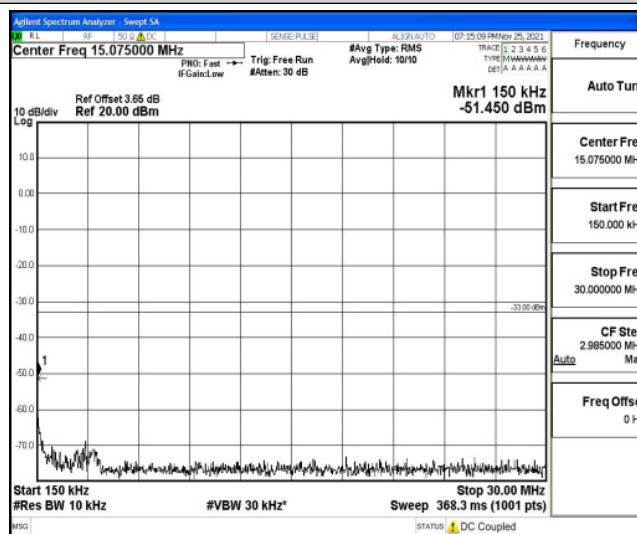

Band26-15MHz-QPSK-26915-1RB#0-Range2:0.15~30MHz

Band26-15MHz-QPSK-26915-1RB#0-Range3:30~1000MHz