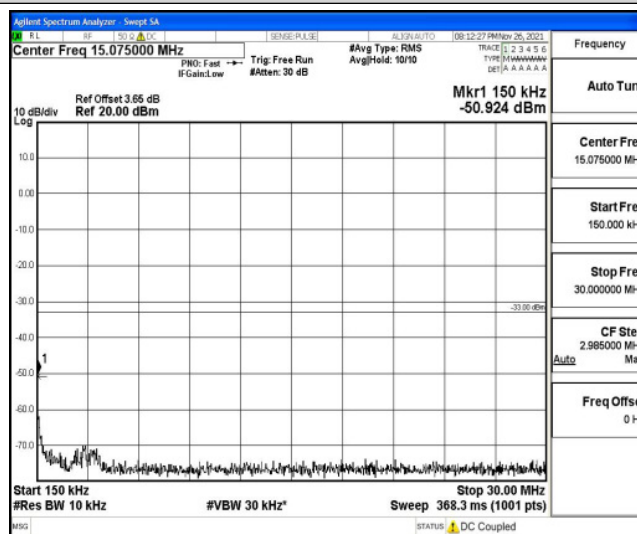

Band26-10MHz-QPSK-26915-1RB#0-Range2:0.15~30MHz

Band26-10MHz-QPSK-26915-1RB#0-Range3:30~1000MHz