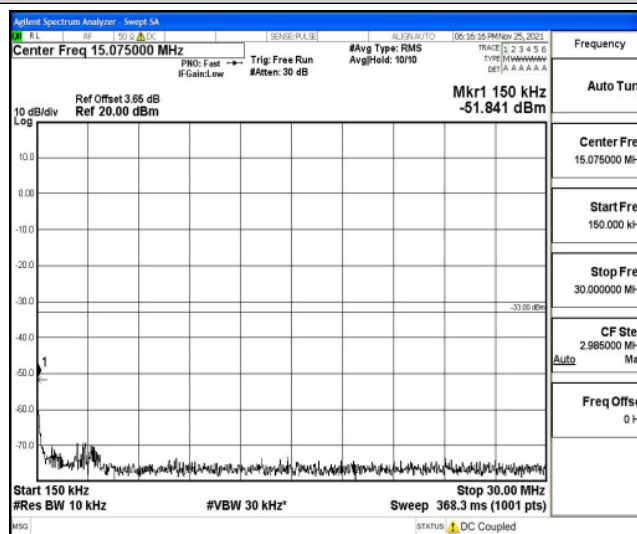

Band26-3MHz-16QAM-27025-1RB#0-Range3:30~1000MHz

Band26-3MHz-16QAM-27025-1RB#0-Range4:1000~10000MHz

Band26-5MHz-QPSK-26815-1RB#0-Range1:0.009~0.15MHz

Band26-5MHz-QPSK-26815-1RB#0-Range2:0.15~30MHz

Band26-5MHz-QPSK-26815-1RB#0-Range3:30~1000MHz

Band26-5MHz-QPSK-26815-1RB#0-Range4:1000~10000MHz

Band26-5MHz-QPSK-26915-1RB#0-Range1:0.009~0.15MHz

Band26-5MHz-QPSK-26915-1RB#0-Range2:0.15~30MHz

Band26-5MHz-QPSK-26915-1RB#0-Range3:30~1000MHz

Band26-5MHz-QPSK-26915-1RB#0-Range4:1000~10000MHz