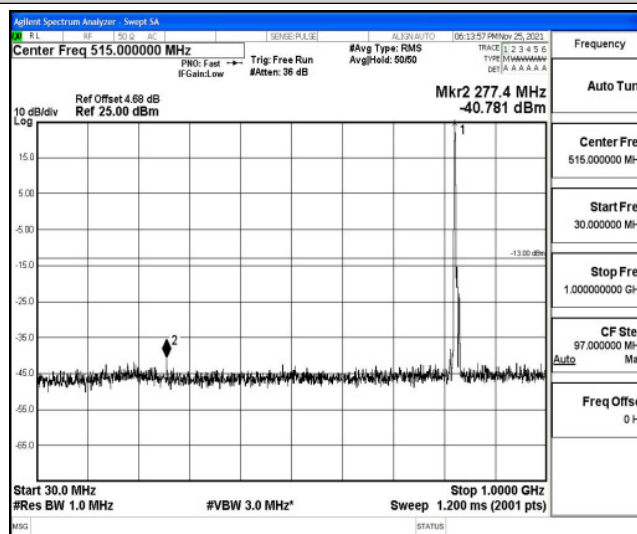

Band26-3MHz-16QAM-27025-1RB#0-Range3:30~1000MHz

Band26-3MHz-16QAM-27025-1RB#0-Range4:1000~10000MHz

Band26-5MHz-QPSK-26815-1RB#0-Range1:0.009~0.15MHz

Band26-5MHz-QPSK-26815-1RB#0-Range2:0.15~30MHz

Band26-5MHz-QPSK-26815-1RB#0-Range3:30~1000MHz