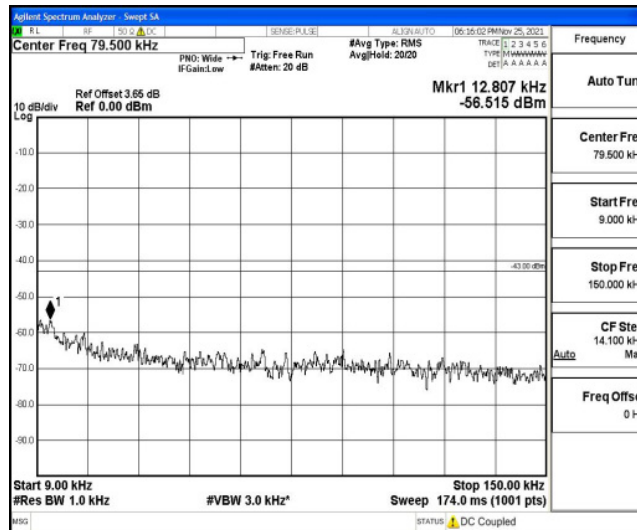

Band26-5MHz-QPSK-26915-1RB#0-Range1:0.009~0.15MHz

Band26-5MHz-QPSK-26915-1RB#0-Range2:0.15~30MHz