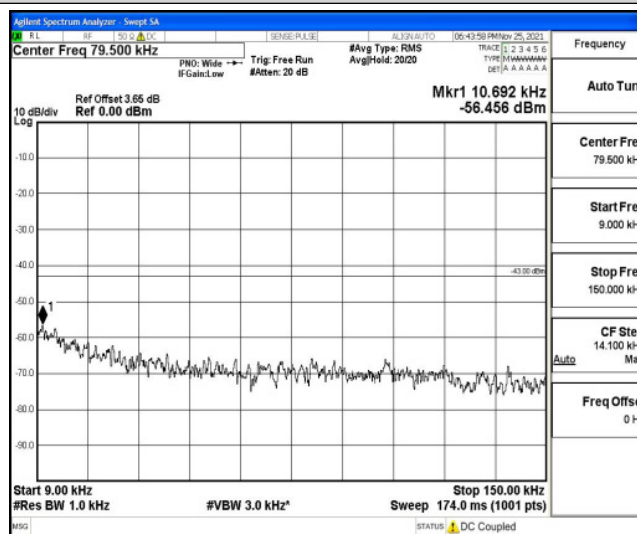

Band26-10MHz-QPSK-26915-1RB#0-Range1:0.009~0.15MHz

Band26-10MHz-QPSK-26915-1RB#0-Range2:0.15~30MHz

Band26-10MHz-QPSK-26915-1RB#0-Range3:30~1000MHz

Band26-10MHz-QPSK-26915-1RB#0-Range4:1000~10000MHz

Band26-10MHz-QPSK-26990-1RB#0-Range1:0.009~0.15MHz