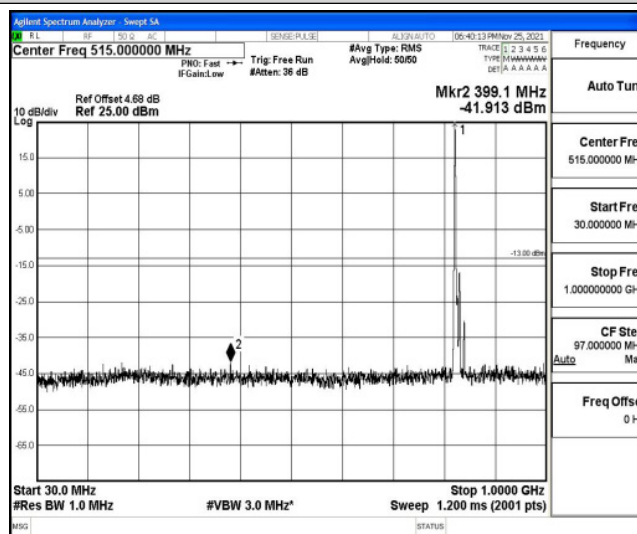

Band26-10MHz-16QAM-26840-1RB#0-Range3:30~1000MHz

Band26-10MHz-16QAM-26840-1RB#0-Range4:1000~10000MHz