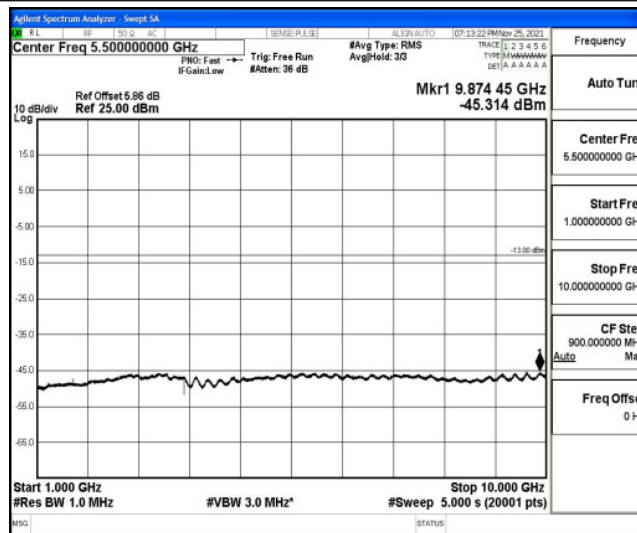

Band26-10MHz-16QAM-26990-1RB#0-Range4:1000~10000MHz

Band26-15MHz-QPSK-26865-1RB#0-Range1:0.009~0.15MHz

Band26-15MHz-QPSK-26865-1RB#0-Range2:0.15~30MHz

Band26-15MHz-QPSK-26865-1RB#0-Range3:30~1000MHz

Band26-15MHz-QPSK-26865-1RB#0-Range4:1000~10000MHz