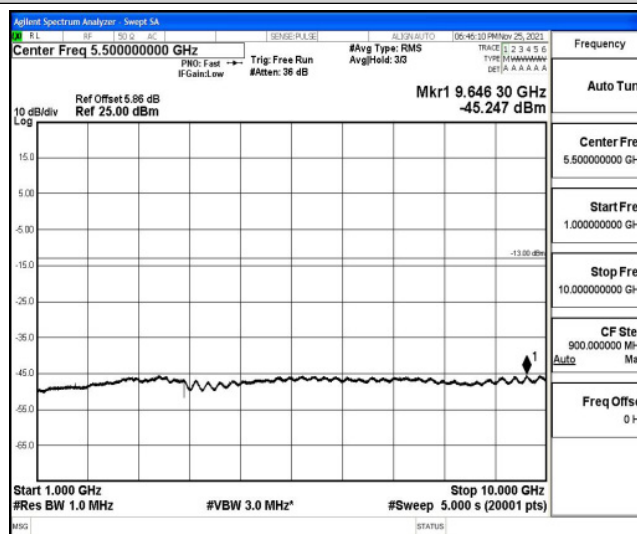

Band26-10MHz-16QAM-26990-1RB#0-Range4:1000~10000MHz

Band26-15MHz-QPSK-26865-1RB#0-Range1:0.009~0.15MHz