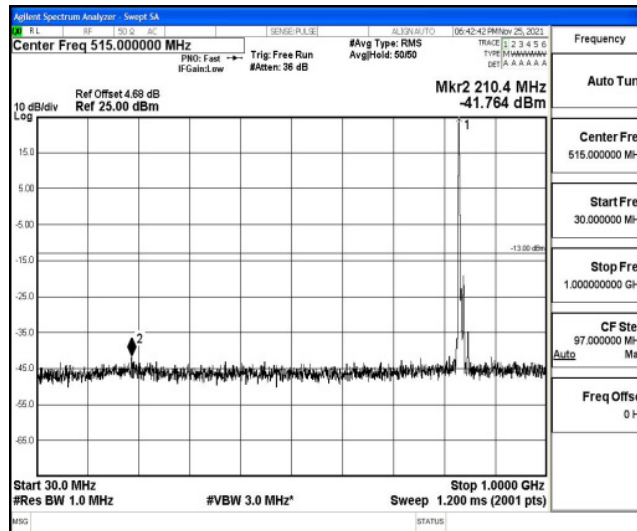

Band26-10MHz-16QAM-26840-1RB#0-Range3:30~1000MHz

Band26-10MHz-16QAM-26840-1RB#0-Range4:1000~10000MHz

Band26-10MHz-16QAM-26915-1RB#0-Range1:0.009~0.15MHz

Band26-10MHz-16QAM-26915-1RB#0-Range2:0.15~30MHz

Band26-10MHz-16QAM-26915-1RB#0-Range3:30~1000MHz