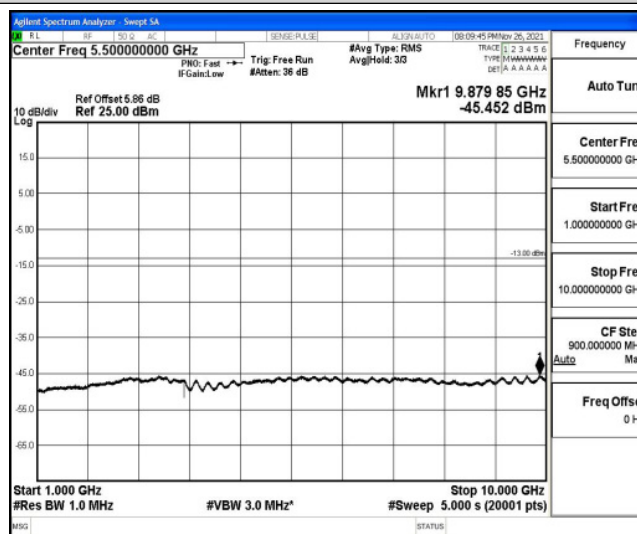

Band26-3MHz-16QAM-27025-1RB#0-Range3:30~1000MHz

Band26-3MHz-16QAM-27025-1RB#0-Range4:1000~10000MHz

Band26-5MHz-QPSK-26815-1RB#0-Range1:0.009~0.15MHz

Band26-5MHz-QPSK-26815-1RB#0-Range2:0.15~30MHz

Band26-5MHz-QPSK-26815-1RB#0-Range3:30~1000MHz