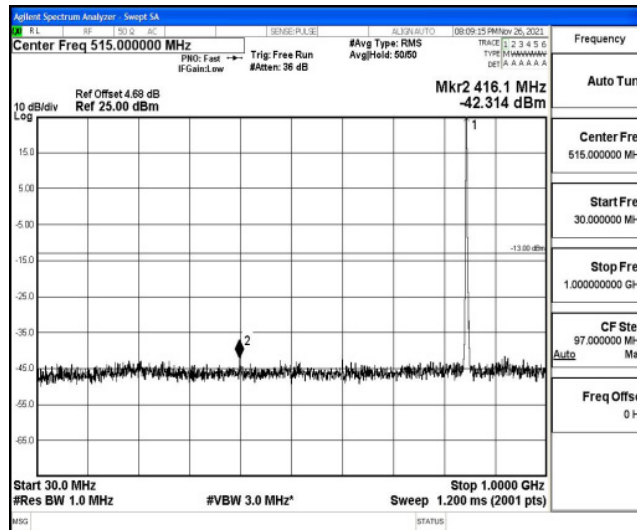

Band26-3MHz-16QAM-27025-1RB#0-Range3:30~1000MHz

Band26-3MHz-16QAM-27025-1RB#0-Range4:1000~10000MHz

Band26-5MHz-QPSK-26815-1RB#0-Range1:0.009~0.15MHz

Band26-5MHz-QPSK-26815-1RB#0-Range2:0.15~30MHz

Band26-5MHz-QPSK-26815-1RB#0-Range3:30~1000MHz