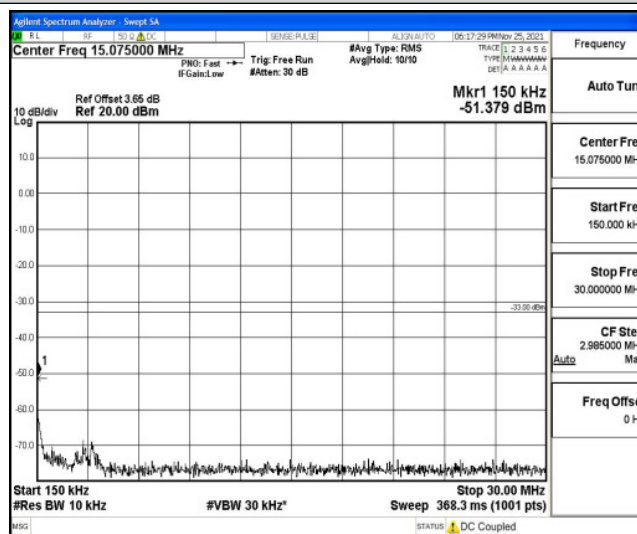

Band26-5MHz-16QAM-26815-1RB#0-Range2:0.15~30MHz

Band26-5MHz-16QAM-26815-1RB#0-Range3:30~1000MHz

Band26-5MHz-16QAM-26815-1RB#0-Range4:1000~10000MHz

Band26-5MHz-16QAM-26915-1RB#0-Range1:0.009~0.15MHz

Band26-5MHz-16QAM-26915-1RB#0-Range2:0.15~30MHz