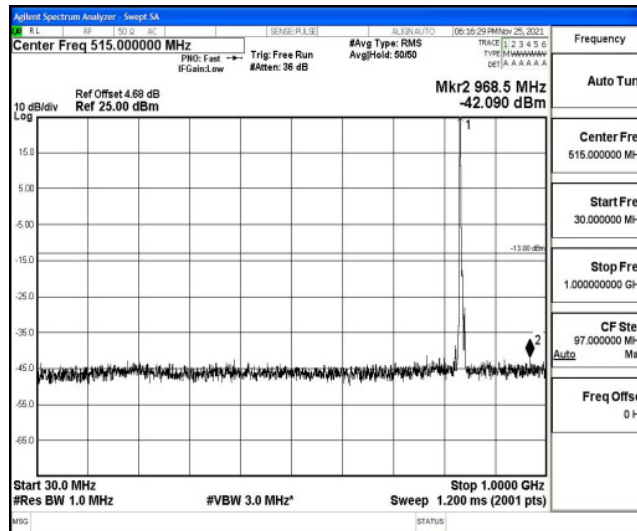

Band26-5MHz-QPSK-26815-1RB#0-Range4:1000~10000MHz

Band26-5MHz-QPSK-26915-1RB#0-Range1:0.009~0.15MHz

Band26-5MHz-QPSK-26915-1RB#0-Range2:0.15~30MHz

Band26-5MHz-QPSK-26915-1RB#0-Range3:30~1000MHz

Band26-5MHz-QPSK-26915-1RB#0-Range4:1000~10000MHz