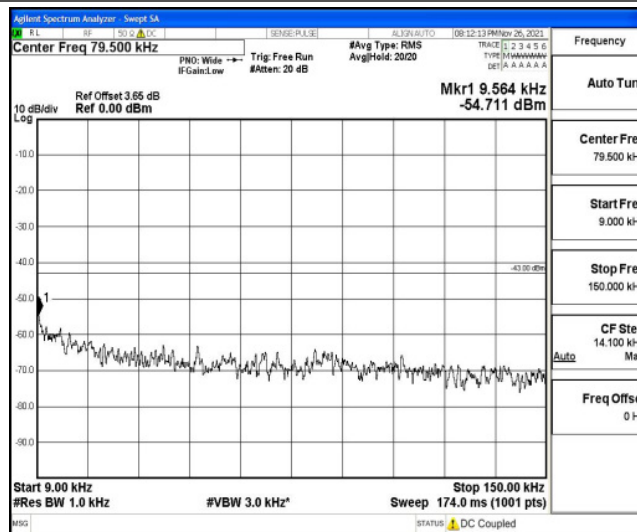

Band26-10MHz-QPSK-26915-1RB#0-Range1:0.009~0.15MHz

Band26-10MHz-QPSK-26915-1RB#0-Range2:0.15~30MHz