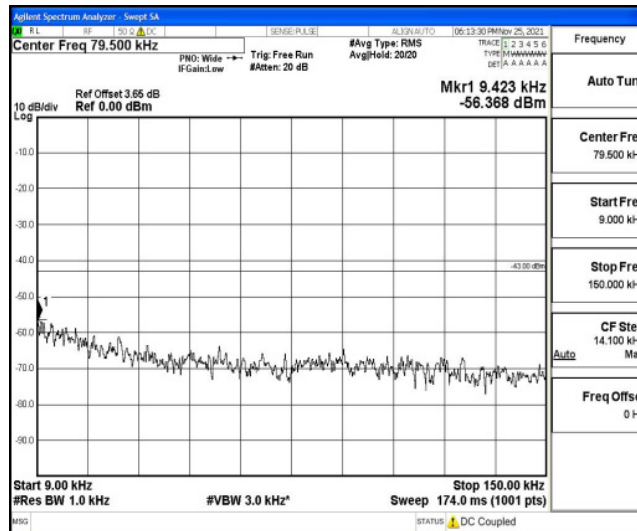

Band26-3MHz-16QAM-27025-1RB#0-Range3:30~1000MHz

Band26-3MHz-16QAM-27025-1RB#0-Range4:1000~10000MHz

Band26-5MHz-QPSK-26815-1RB#0-Range1:0.009~0.15MHz

Band26-5MHz-QPSK-26815-1RB#0-Range2:0.15~30MHz

Band26-5MHz-QPSK-26815-1RB#0-Range3:30~1000MHz