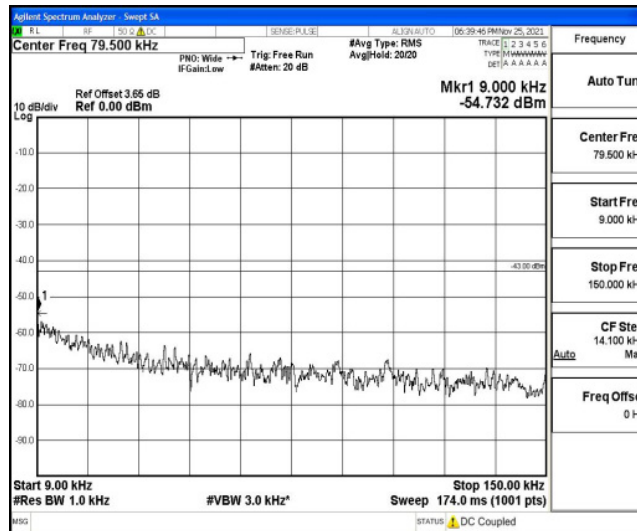

Band26-10MHz-QPSK-26990-1RB#0-Range2:0.15~30MHz

Band26-10MHz-QPSK-26990-1RB#0-Range3:30~1000MHz

Band26-10MHz-QPSK-26990-1RB#0-Range4:1000~10000MHz

Band26-10MHz-16QAM-26840-1RB#0-Range1:0.009~0.15MHz

Band26-10MHz-16QAM-26840-1RB#0-Range2:0.15~30MHz