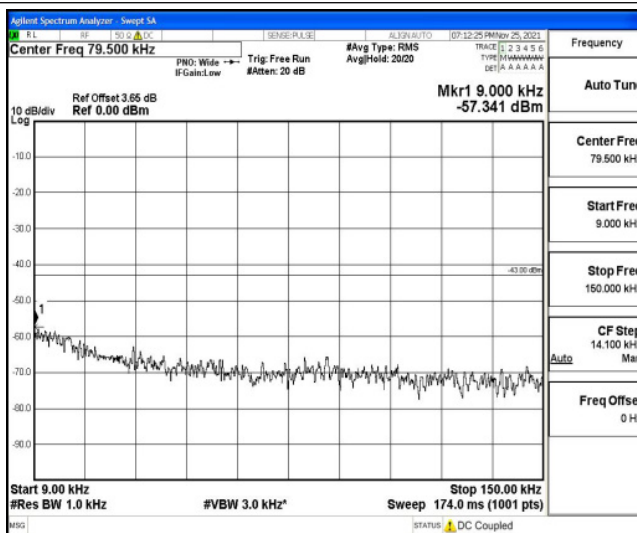

Band26-15MHz-QPSK-26865-1RB#0-Range1:0.009~0.15MHz

Band26-15MHz-QPSK-26865-1RB#0-Range2:0.15~30MHz