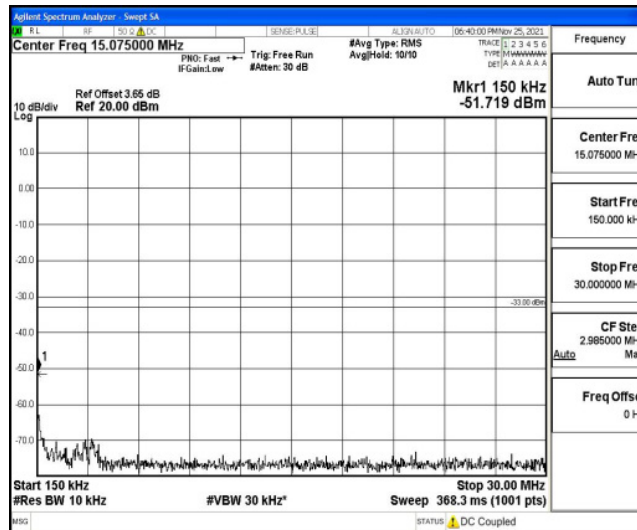

Band26-10MHz-QPSK-26990-1RB#0-Range2:0.15~30MHz

Band26-10MHz-QPSK-26990-1RB#0-Range3:30~1000MHz

Band26-10MHz-QPSK-26990-1RB#0-Range4:1000~10000MHz

Band26-10MHz-16QAM-26840-1RB#0-Range1:0.009~0.15MHz

Band26-10MHz-16QAM-26840-1RB#0-Range2:0.15~30MHz