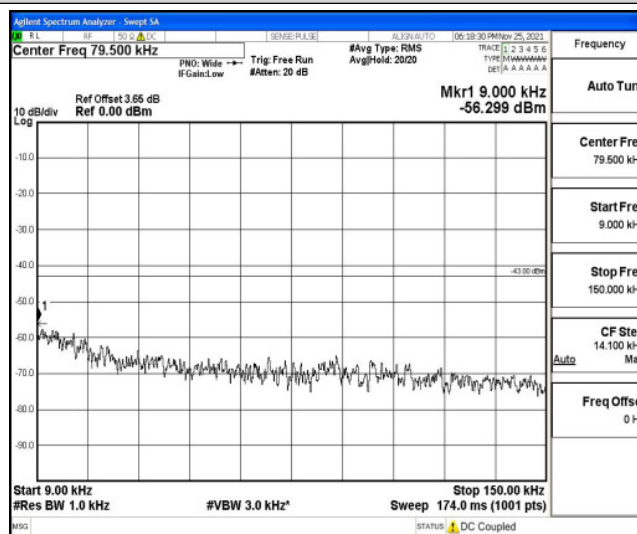

Band26-5MHz-QPSK-27015-1RB#0-Range1:0.009~0.15MHz

Band26-5MHz-QPSK-27015-1RB#0-Range2:0.15~30MHz