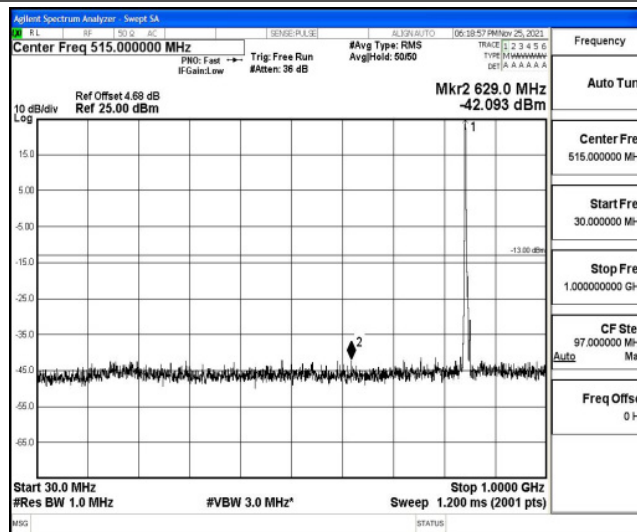

Band26-5MHz-QPSK-27015-1RB#0-Range3:30~1000MHz

Band26-5MHz-QPSK-27015-1RB#0-Range4:1000~10000MHz