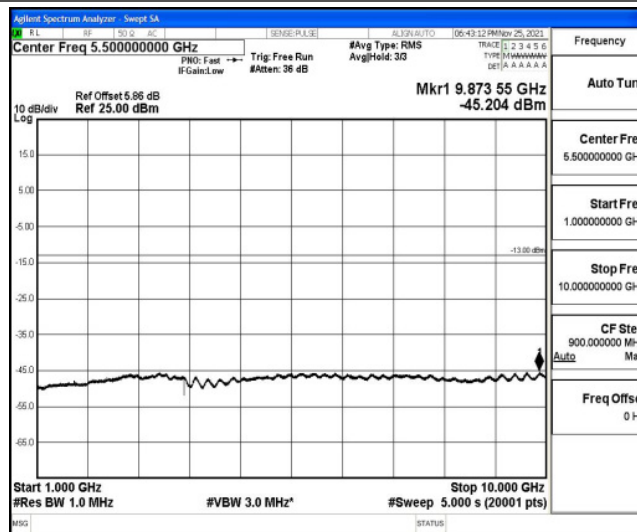

Band26-10MHz-16QAM-26915-1RB#0-Range4: 1000~10000MHz

Band26-10MHz-16QAM-26990-1RB#0-Range1: 0.009~0.15MHz