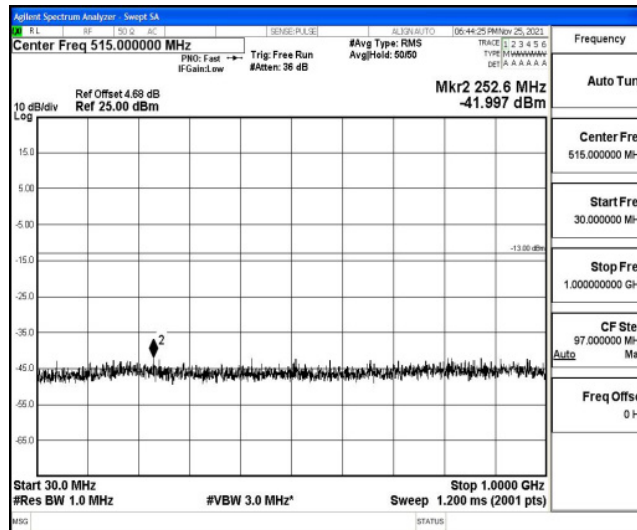

Band26-10MHz-QPSK-26990-1RB#0-Range3:30~1000MHz

Band26-10MHz-QPSK-26990-1RB#0-Range4:1000~10000MHz