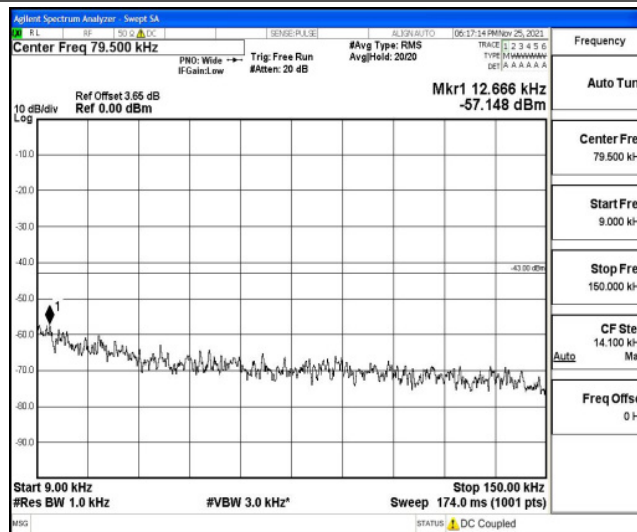

Band26-5MHz-16QAM-26815-1RB#0-Range2:0.15~30MHz

Band26-5MHz-16QAM-26815-1RB#0-Range3:30~1000MHz

Band26-5MHz-16QAM-26815-1RB#0-Range4:1000~10000MHz

Band26-5MHz-16QAM-26915-1RB#0-Range1:0.009~0.15MHz

Band26-5MHz-16QAM-26915-1RB#0-Range2:0.15~30MHz