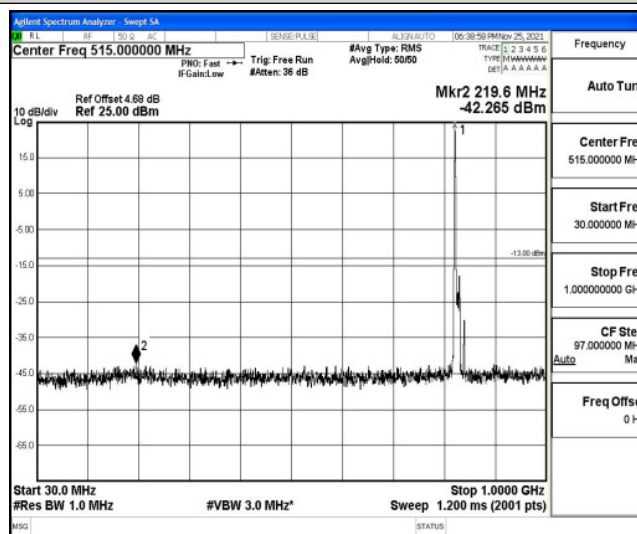

Band26-5MHz-16QAM-27015-1RB#0-Range4:1000~10000MHz

Band26-10MHz-QPSK-26840-1RB#0-Range1:0.009~0.15MHz

Band26-10MHz-QPSK-26840-1RB#0-Range2:0.15~30MHz

Band26-10MHz-QPSK-26840-1RB#0-Range3:30~1000MHz

Band26-10MHz-QPSK-26840-1RB#0-Range4:1000~10000MHz