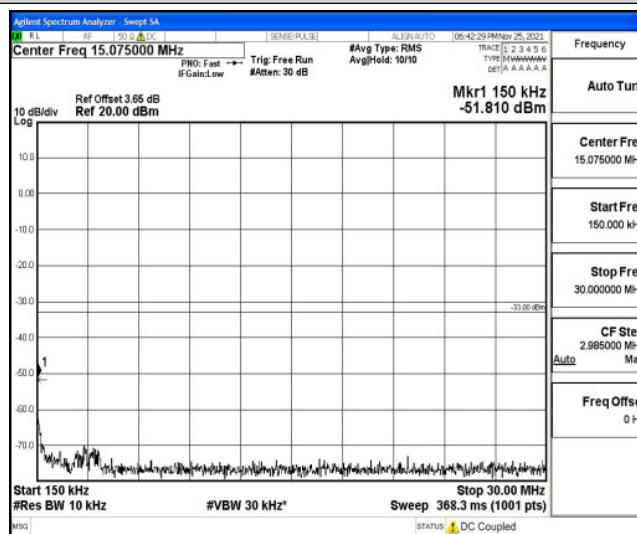

Band26-10MHz-16QAM-26840-1RB#0-Range3:30~1000MHz

Band26-10MHz-16QAM-26840-1RB#0-Range4:1000~10000MHz

Band26-10MHz-16QAM-26915-1RB#0-Range1:0.009~0.15MHz

Band26-10MHz-16QAM-26915-1RB#0-Range2:0.15~30MHz

Band26-10MHz-16QAM-26915-1RB#0-Range3:30~1000MHz