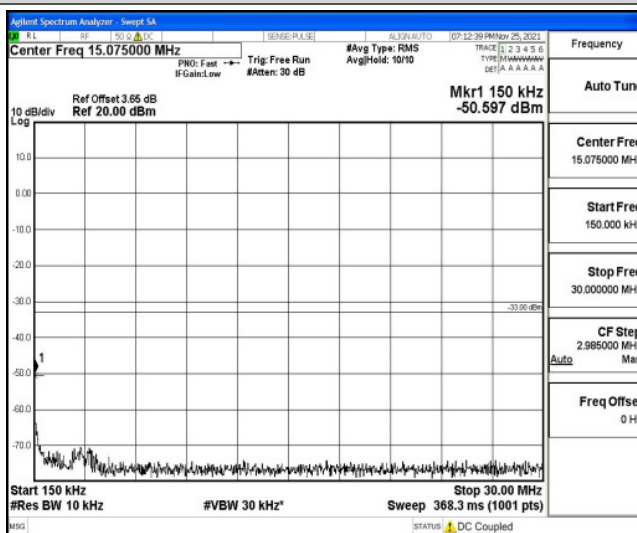

Band26-15MHz-QPSK-26865-1RB#0-Range2:0.15~30MHz

Band26-15MHz-QPSK-26865-1RB#0-Range3:30~1000MHz