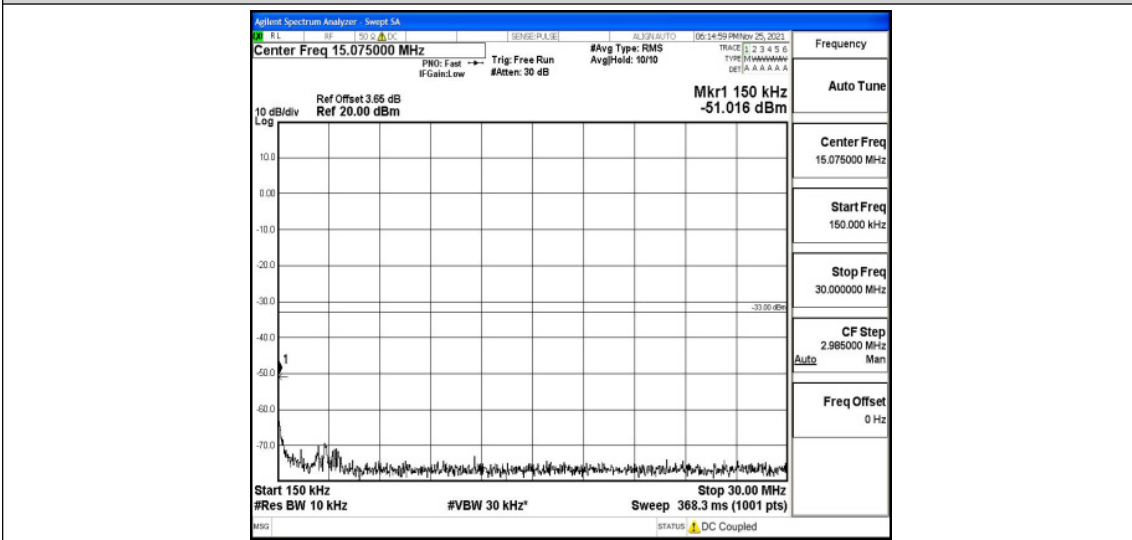

Band26-5MHz-16QAM-26815-1RB#0-Range2:0.15~30MHz

Band26-5MHz-16QAM-26815-1RB#0-Range3:30~1000MHz