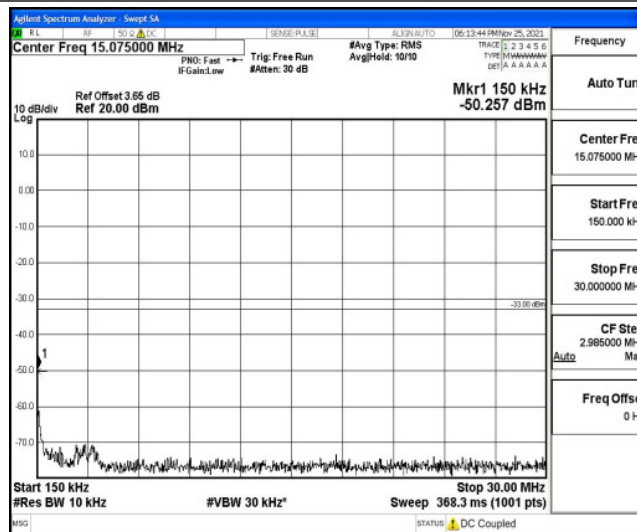

Band26-3MHz-16QAM-27025-1RB#0-Range3:30~1000MHz

Band26-3MHz-16QAM-27025-1RB#0-Range4:1000~10000MHz

Band26-5MHz-QPSK-26815-1RB#0-Range1:0.009~0.15MHz

Band26-5MHz-QPSK-26815-1RB#0-Range2:0.15~30MHz

Band26-5MHz-QPSK-26815-1RB#0-Range3:30~1000MHz

Band26-5MHz-QPSK-26815-1RB#0-Range4:1000~10000MHz

Band26-5MHz-QPSK-26915-1RB#0-Range1:0.009~0.15MHz

Band26-5MHz-QPSK-26915-1RB#0-Range2:0.15~30MHz

Band26-5MHz-QPSK-26915-1RB#0-Range3:30~1000MHz

Band26-5MHz-QPSK-26915-1RB#0-Range4:1000~10000MHz