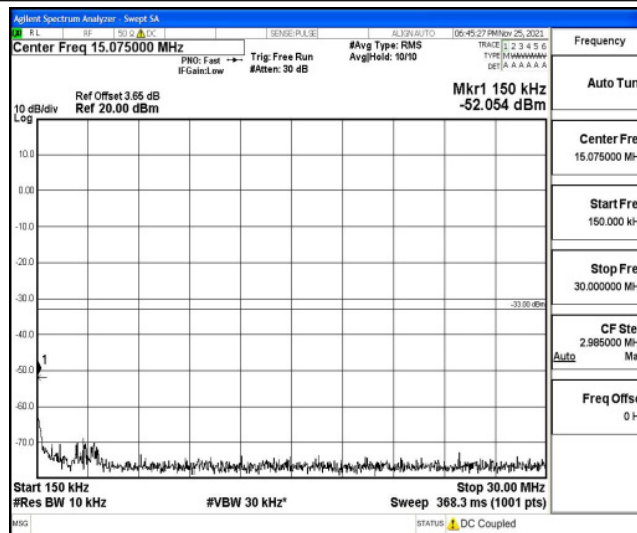

Band26-10MHz-16QAM-26915-1RB#0-Range4: 1000~10000MHz

Band26-10MHz-16QAM-26990-1RB#0-Range1: 0.009~0.15MHz

Band26-10MHz-16QAM-26990-1RB#0-Range2: 0.15~30MHz

Band26-10MHz-16QAM-26990-1RB#0-Range3:30~1000MHz