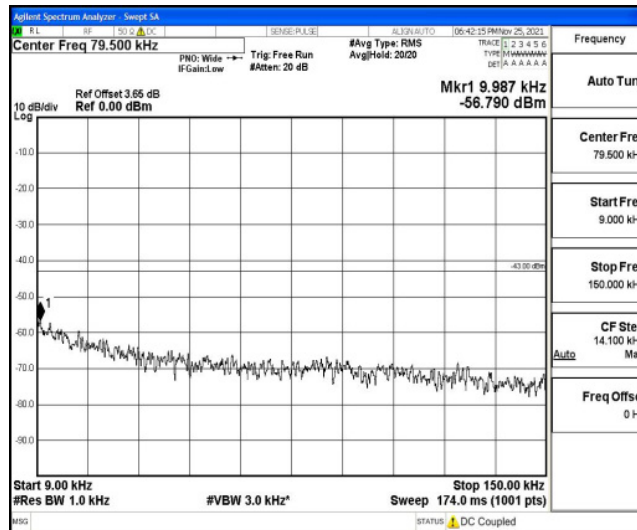

Band26-10MHz-16QAM-26915-1RB#0-Range1:0.009~0.15MHz

Band26-10MHz-16QAM-26915-1RB#0-Range2:0.15~30MHz