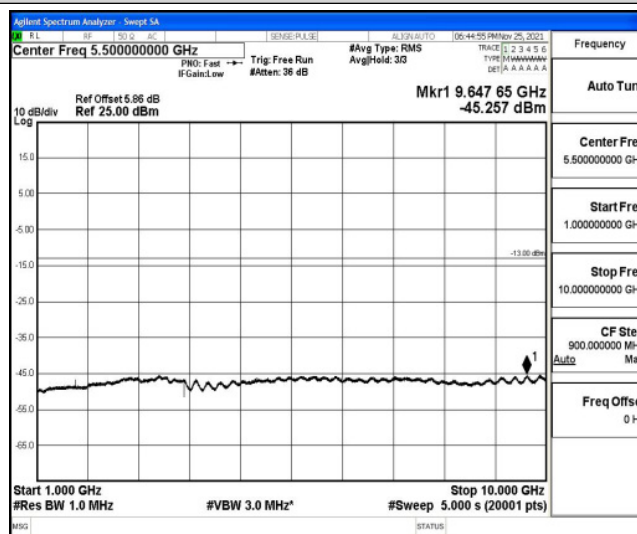

Band26-10MHz-QPSK-26990-1RB#0-Range4:1000~10000MHz

Band26-10MHz-16QAM-26840-1RB#0-Range1:0.009~0.15MHz