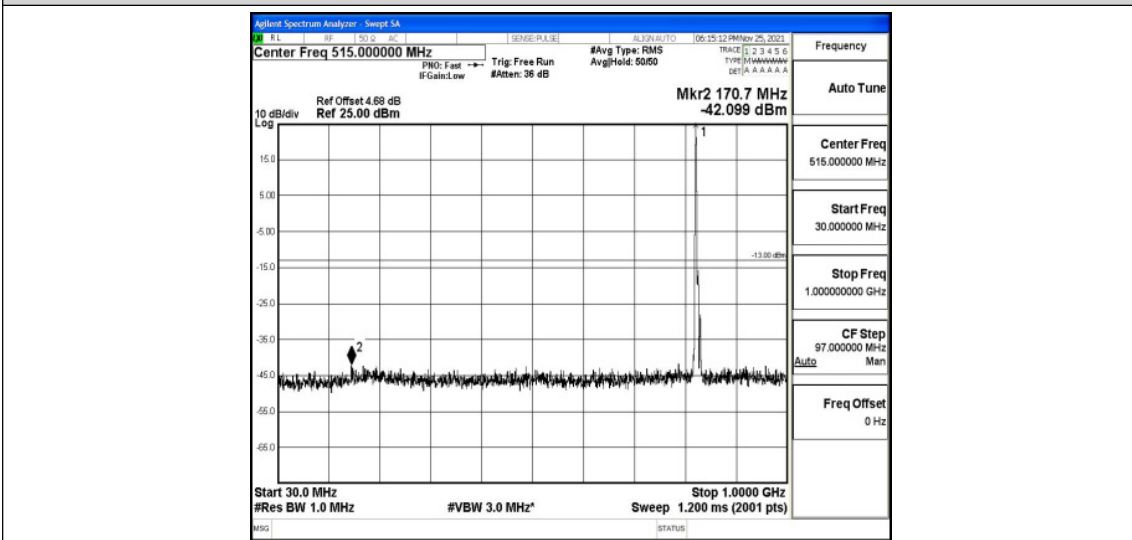

Band26-5MHz-16QAM-26815-1RB#0-Range3:30~1000MHz

Band26-5MHz-16QAM-26815-1RB#0-Range4:1000~10000MHz