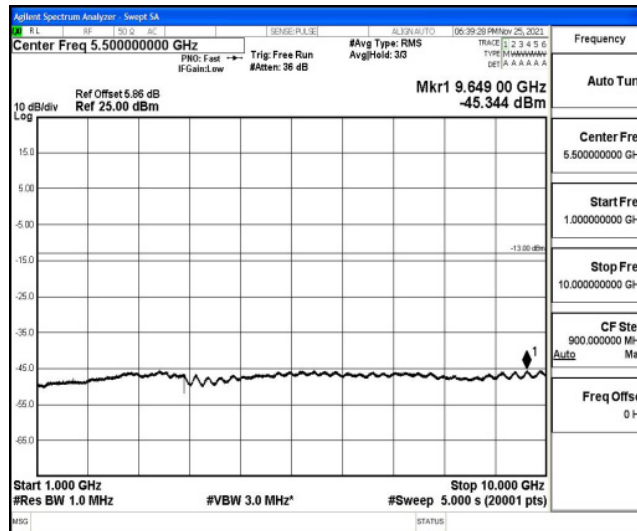

Band26-5MHz-16QAM-27015-1RB#0-Range4:1000~10000MHz

Band26-10MHz-QPSK-26840-1RB#0-Range1:0.009~0.15MHz

Band26-10MHz-QPSK-26840-1RB#0-Range2:0.15~30MHz

Band26-10MHz-QPSK-26840-1RB#0-Range3:30~1000MHz

Band26-10MHz-QPSK-26840-1RB#0-Range4:1000~10000MHz