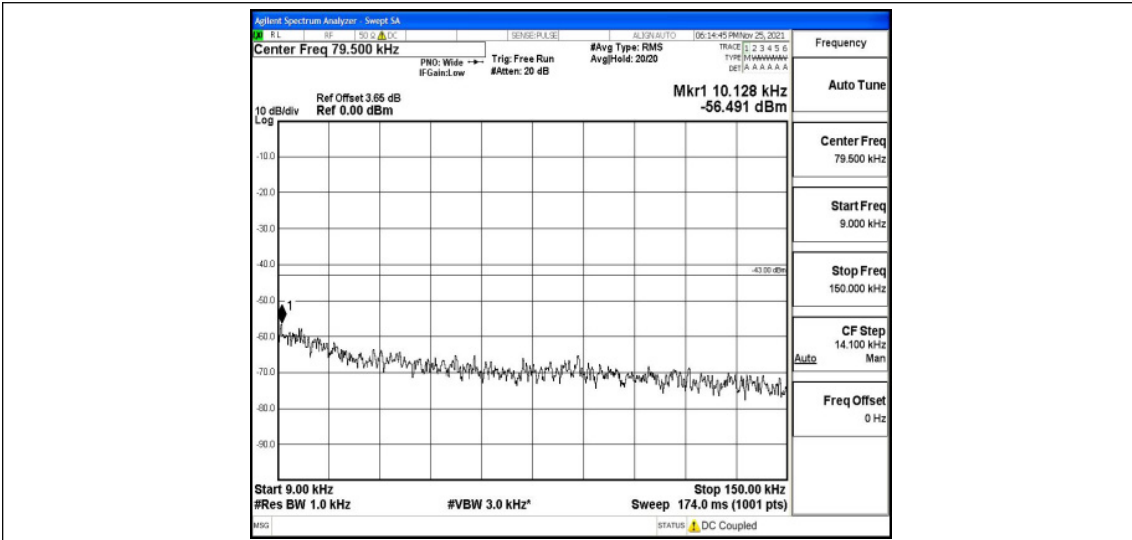

Band26-5MHz-QPSK-27015-1RB#0-Range1:0.009~0.15MHz

Band26-5MHz-QPSK-27015-1RB#0-Range2:0.15~30MHz

Band26-5MHz-QPSK-27015-1RB#0-Range3:30~1000MHz

Band26-5MHz-QPSK-27015-1RB#0-Range4:1000~10000MHz

Band26-5MHz-16QAM-26815-1RB#0-Range1:0.009~0.15MHz