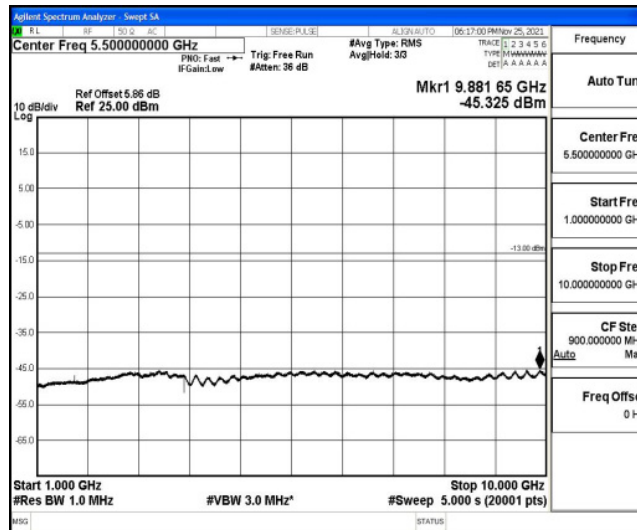

Band26-5MHz-QPSK-26815-1RB#0-Range4:1000~10000MHz

Band26-5MHz-QPSK-26915-1RB#0-Range1:0.009~0.15MHz

Band26-5MHz-QPSK-26915-1RB#0-Range2:0.15~30MHz

Band26-5MHz-QPSK-26915-1RB#0-Range3:30~1000MHz

Band26-5MHz-QPSK-26915-1RB#0-Range4:1000~10000MHz