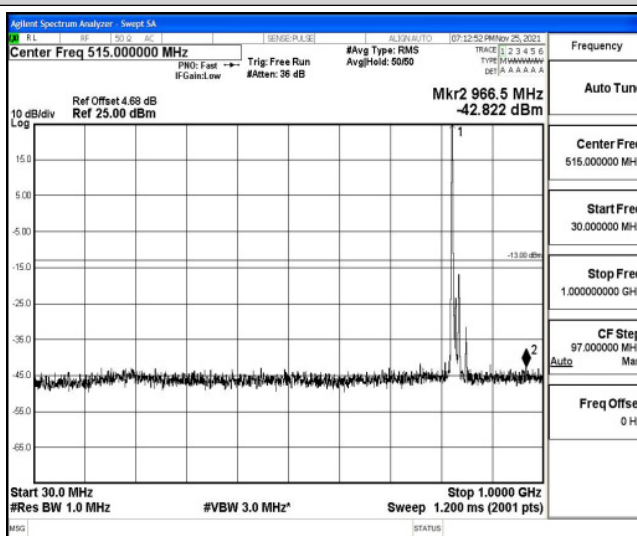

Band26-10MHz-16QAM-26990-1RB#0-Range4:1000~10000MHz

Band26-15MHz-QPSK-26865-1RB#0-Range1:0.009~0.15MHz

Band26-15MHz-QPSK-26865-1RB#0-Range2:0.15~30MHz

Band26-15MHz-QPSK-26865-1RB#0-Range3:30~1000MHz

Band26-15MHz-QPSK-26865-1RB#0-Range4:1000~10000MHz