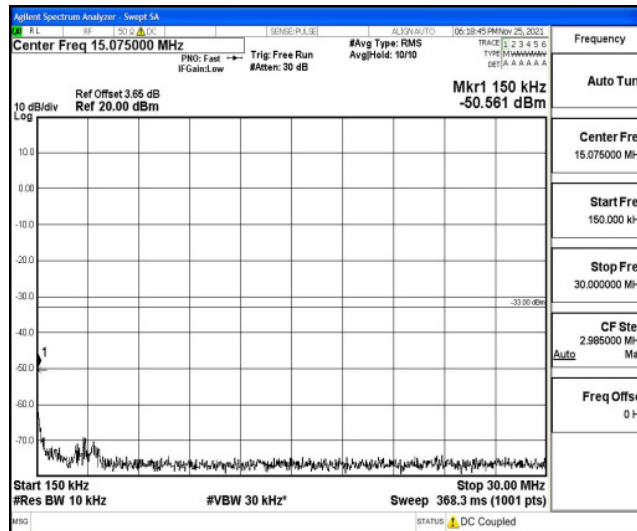

Band26-5MHz-QPSK-27015-1RB#0-Range2:0.15~30MHz

Band26-5MHz-QPSK-27015-1RB#0-Range3:30~1000MHz