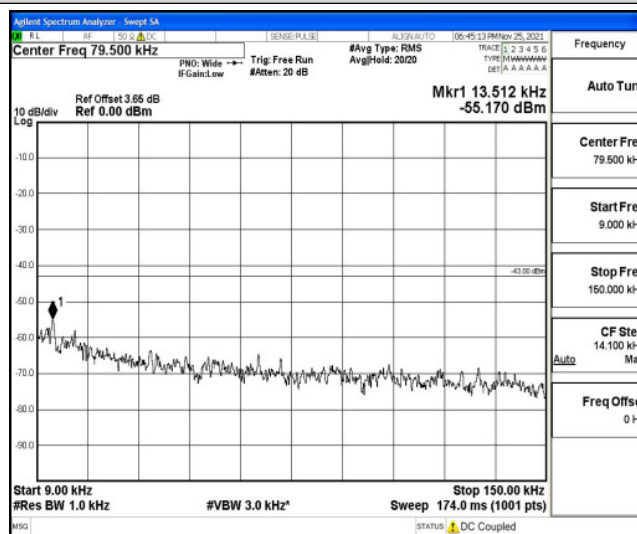

Band26-10MHz-16QAM-26990-1RB#0-Range1: 0.009~0.15MHz

Band26-10MHz-16QAM-26990-1RB#0-Range2: 0.15~30MHz