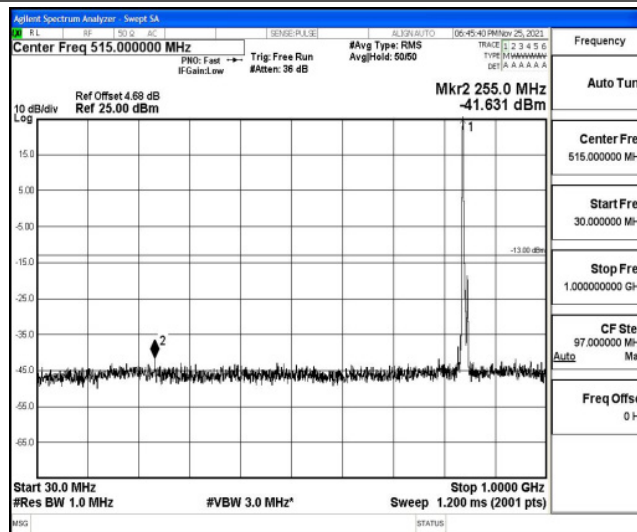

Band26-10MHz-16QAM-26915-1RB#0-Range4: 1000~10000MHz

Band26-10MHz-16QAM-26990-1RB#0-Range1: 0.009~0.15MHz

Band26-10MHz-16QAM-26990-1RB#0-Range2: 0.15~30MHz

Band26-10MHz-16QAM-26990-1RB#0-Range3:30~1000MHz