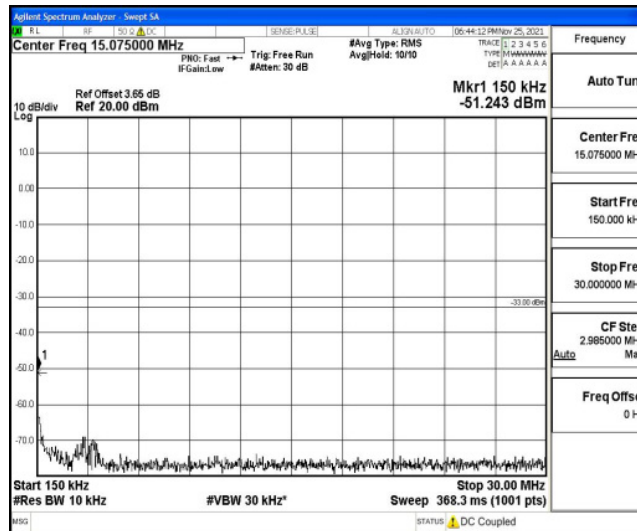

Band26-10MHz-QPSK-26990-1RB#0-Range2:0.15~30MHz

Band26-10MHz-QPSK-26990-1RB#0-Range3:30~1000MHz