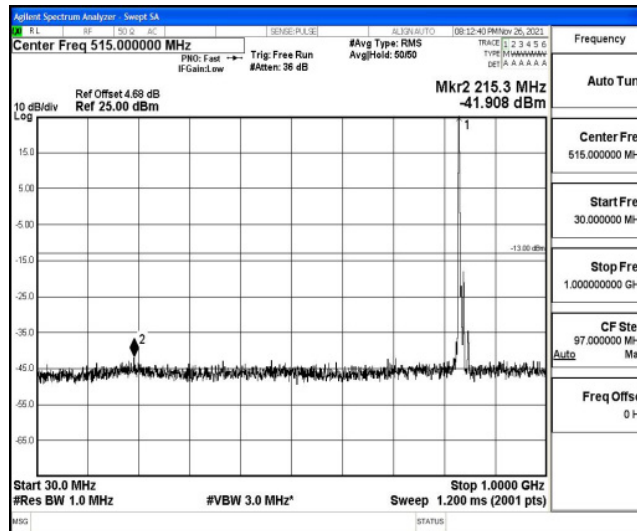

Band26-10MHz-QPSK-26915-1RB#0-Range3:30~1000MHz

Band26-10MHz-QPSK-26915-1RB#0-Range4:1000~10000MHz