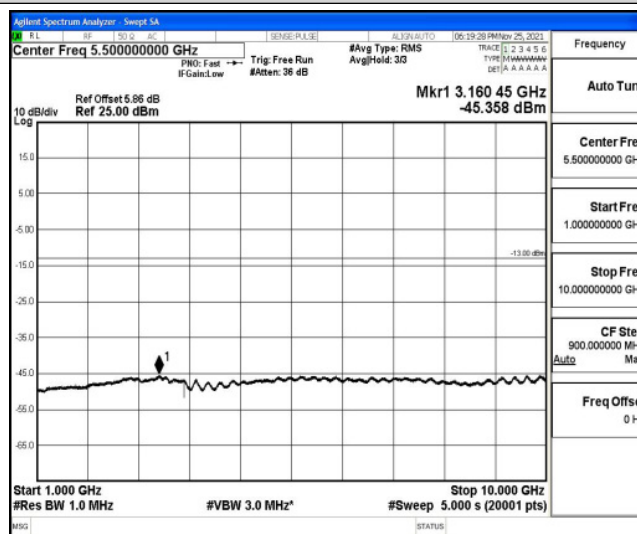

Band26-5MHz-QPSK-27015-1RB#0-Range1:0.009~0.15MHz

Band26-5MHz-QPSK-27015-1RB#0-Range2:0.15~30MHz

Band26-5MHz-QPSK-27015-1RB#0-Range3:30~1000MHz

Band26-5MHz-QPSK-27015-1RB#0-Range4:1000~10000MHz

Band26-5MHz-16QAM-26815-1RB#0-Range1:0.009~0.15MHz

Band26-5MHz-16QAM-26815-1RB#0-Range2:0.15~30MHz

Band26-5MHz-16QAM-26815-1RB#0-Range3:30~1000MHz

Band26-5MHz-16QAM-26815-1RB#0-Range4:1000~10000MHz

Band26-5MHz-16QAM-26915-1RB#0-Range1:0.009~0.15MHz

Band26-5MHz-16QAM-26915-1RB#0-Range2:0.15~30MHz