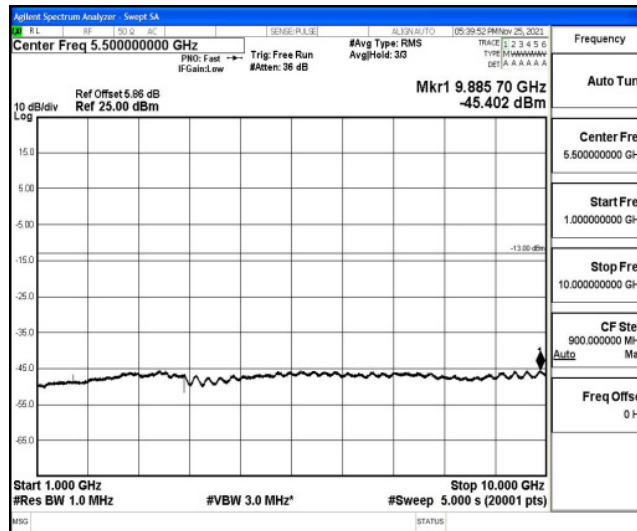

Band26-3MHz-16QAM-26805-1RB#0-Range2:0.15~30MHz

Band26-3MHz-16QAM-26805-1RB#0-Range3:30~1000MHz

Band26-3MHz-16QAM-26805-1RB#0-Range4:1000~10000MHz

Band26-3MHz-16QAM-26915-1RB#0-Range1:0.009~0.15MHz

Band26-3MHz-16QAM-26915-1RB#0-Range2:0.15~30MHz