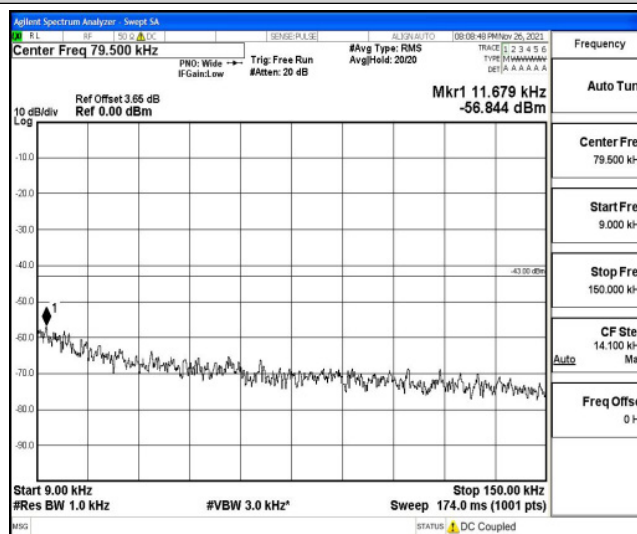

Band26-3MHz-16QAM-27025-1RB#0-Range2:0.15~30MHz