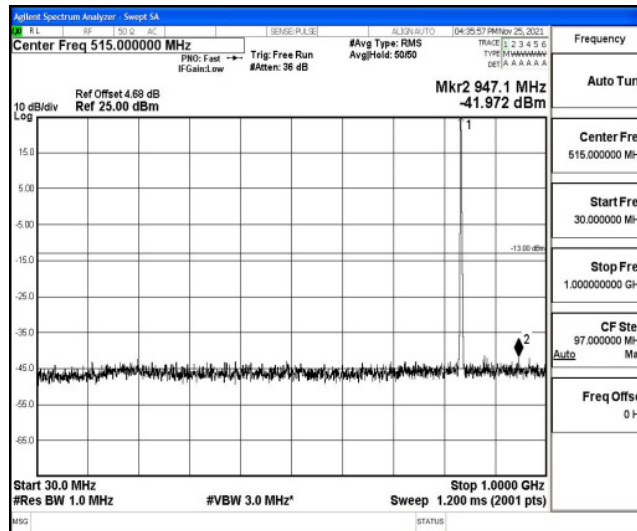

Band26-1.4MHz-QPSK-26915-1RB#0-Range4:1000~10000MHz