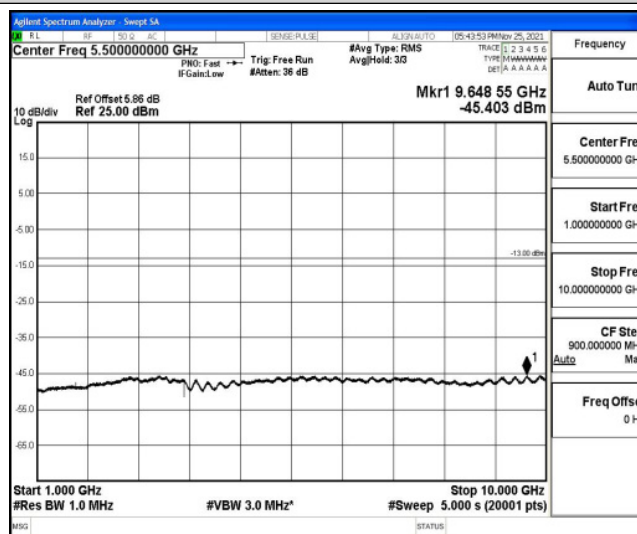

Band26-3MHz-QPSK-27025-1RB#0-Range1:0.009~0.15MHz

Band26-3MHz-QPSK-27025-1RB#0-Range2:0.15~30MHz

Band26-3MHz-QPSK-27025-1RB#0-Range3:30~1000MHz

Band26-3MHz-QPSK-27025-1RB#0-Range4:1000~10000MHz

Band26-3MHz-16QAM-26805-1RB#0-Range1:0.009~0.15MHz