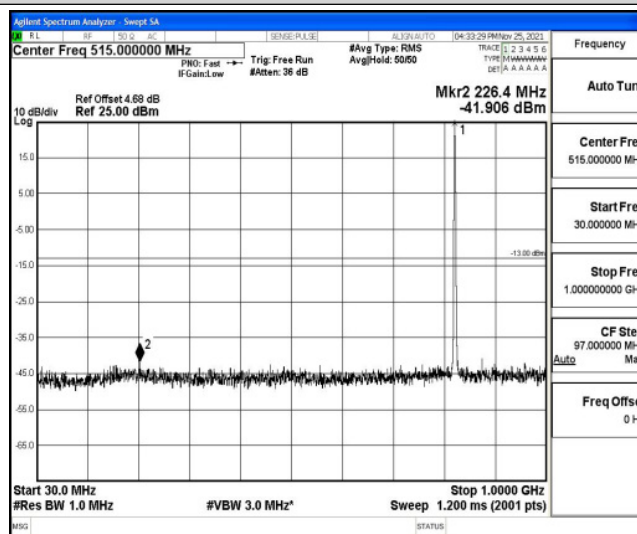

### Test Graphs

Band26-1.4MHz-QPSK-26797-1RB#0-Range1:0.009~0.15MHz

Band26-1.4MHz-QPSK-26797-1RB#0-Range2:0.15~30MHz

Band26-1.4MHz-QPSK-26797-1RB#0-Range3:30~1000MHz

Band26-1.4MHz-QPSK-26797-1RB#0-Range4:1000~10000MHz