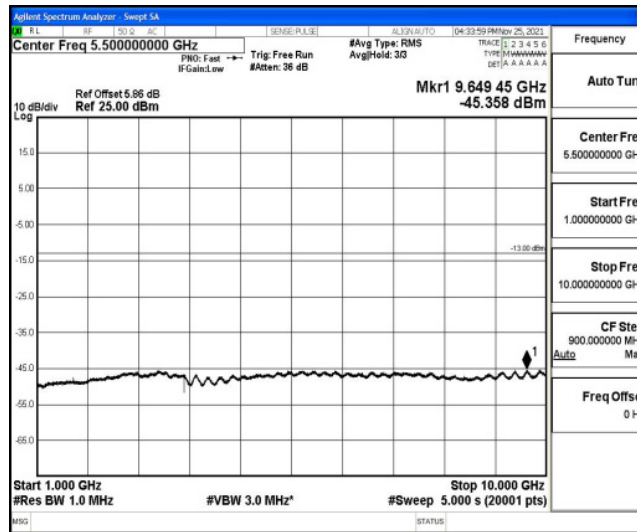

### Test Graphs

Band26-1.4MHz-QPSK-26797-1RB#0-Range1:0.009~0.15MHz

Band26-1.4MHz-QPSK-26797-1RB#0-Range2:0.15~30MHz

Band26-1.4MHz-QPSK-26797-1RB#0-Range3:30~1000MHz

Band26-1.4MHz-QPSK-26797-1RB#0-Range4:1000~10000MHz