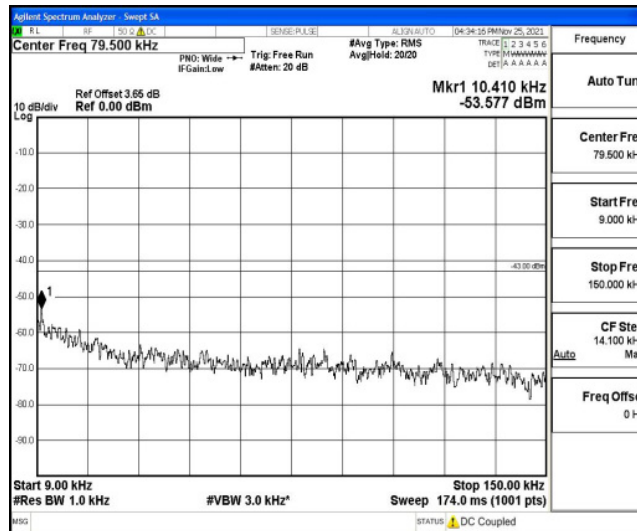

Band26-1.4MHz-QPSK-27033-1RB#0-Range2:0.15~30MHz

Band26-1.4MHz-QPSK-27033-1RB#0-Range3:30~1000MHz

Band26-1.4MHz-QPSK-27033-1RB#0-Range4:1000~10000MHz

Band26-1.4MHz-16QAM-26797-1RB#0-Range1:0.009~0.15MHz

Band26-1.4MHz-16QAM-26797-1RB#0-Range2:0.15~30MHz