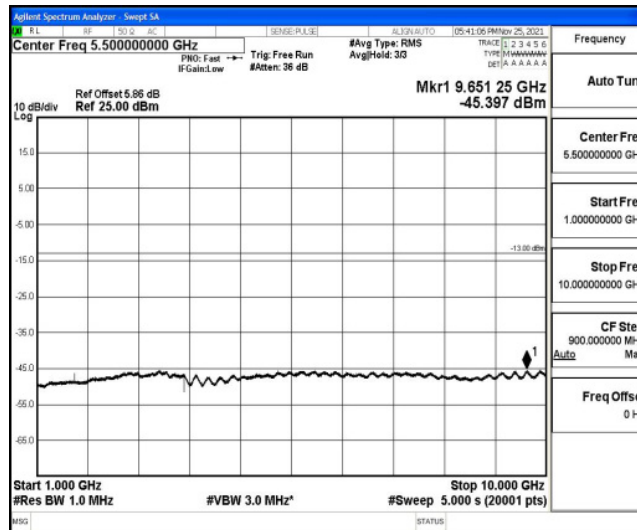

Band26-3MHz-QPSK-26805-1RB#0-Range4:1000~10000MHz

Band26-3MHz-QPSK-26915-1RB#0-Range1:0.009~0.15MHz

Band26-3MHz-QPSK-26915-1RB#0-Range2:0.15~30MHz

Band26-3MHz-QPSK-26915-1RB#0-Range3:30~1000MHz

Band26-3MHz-QPSK-26915-1RB#0-Range4:1000~10000MHz