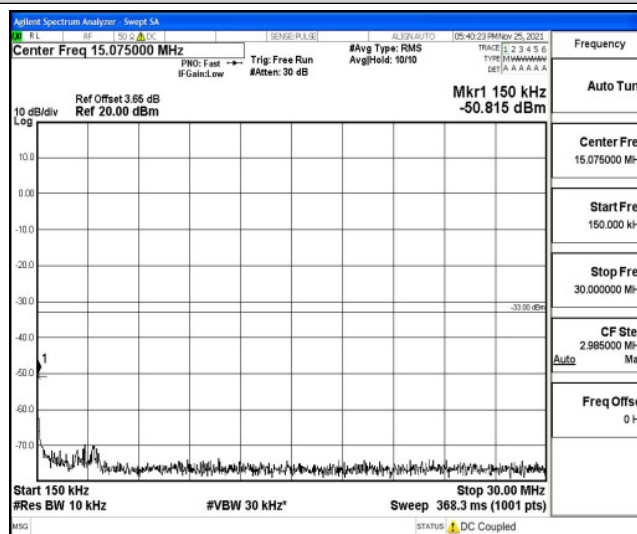

Band26-3MHz-QPSK-26915-1RB#0-Range3:30~1000MHz