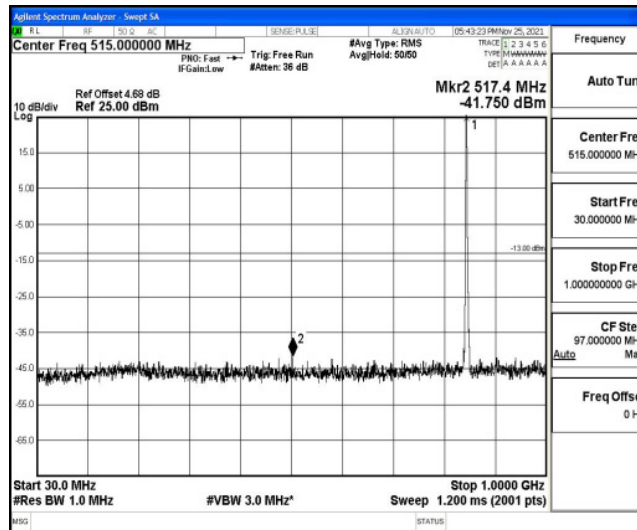

Band26-3MHz-QPSK-27025-1RB#0-Range4:1000~10000MHz