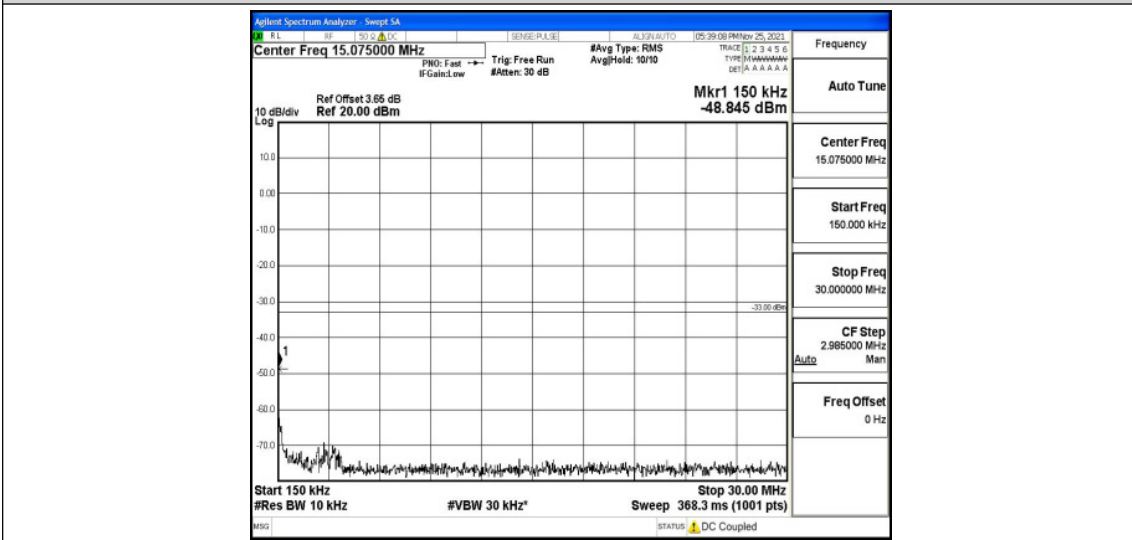

Band26-3MHz-16QAM-26805-1RB#0-Range3:30~1000MHz