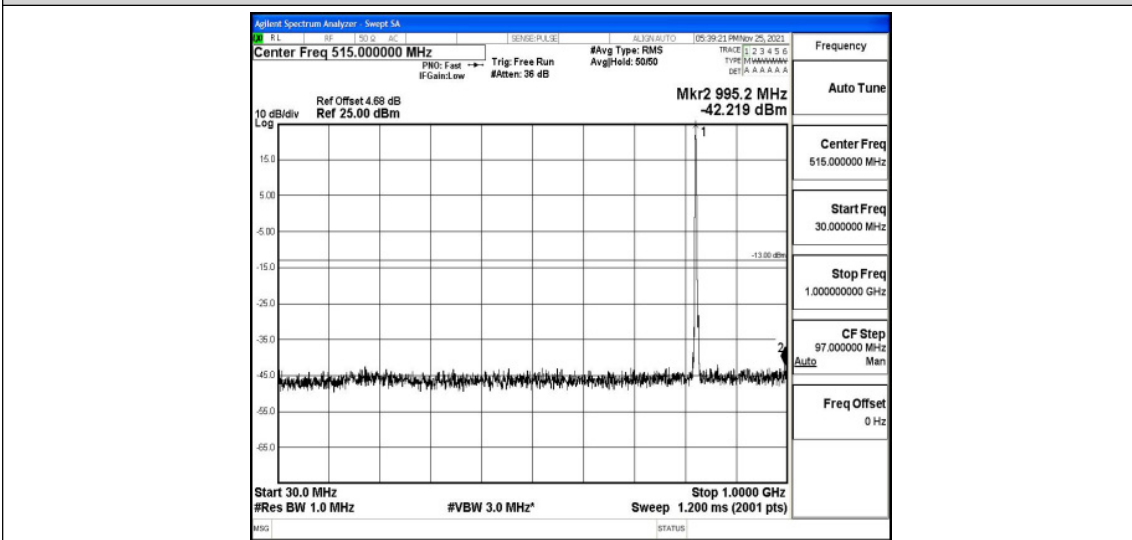

Band26-3MHz-16QAM-26805-1RB#0-Range4:1000~10000MHz