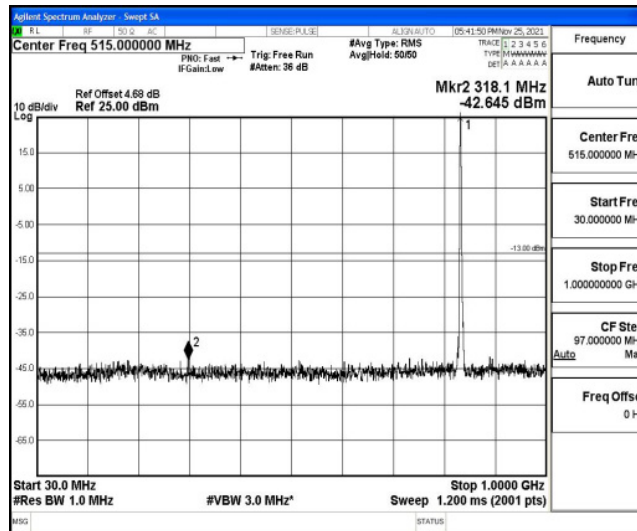

Band26-3MHz-16QAM-26915-1RB#0-Range4:1000~10000MHz