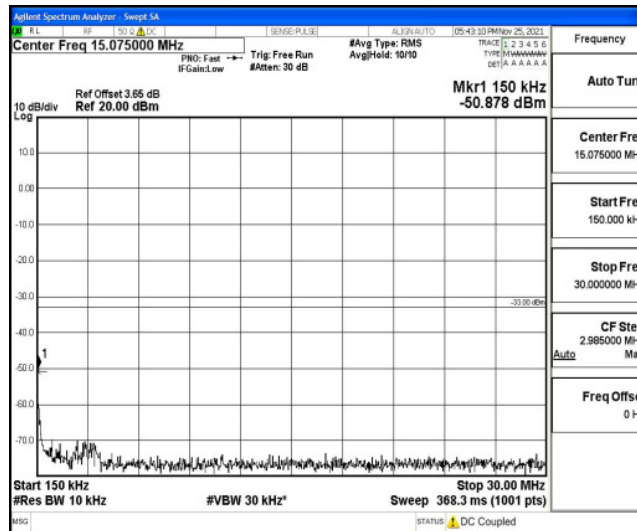

Band26-3MHz-QPSK-27025-1RB#0-Range3:30~1000MHz