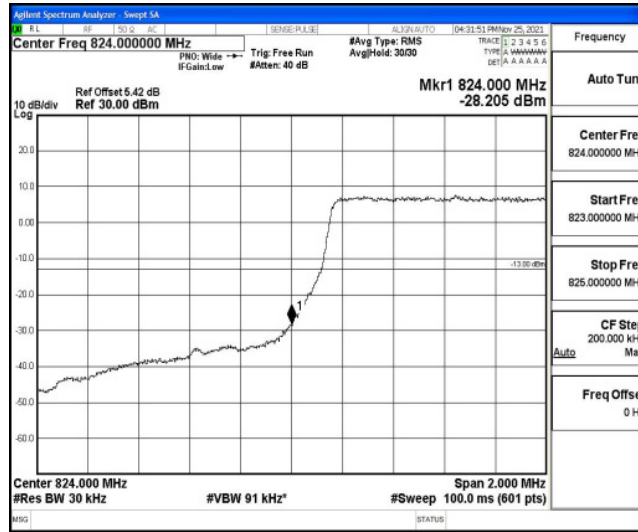

## H.4 Band Edge

### Test Graphs

Band26-1.4MHz-QPSK-26797-6RB#0

Band26-1.4MHz-QPSK-27033-6RB#0

Band26-1.4MHz-16QAM-26797-6RB#0