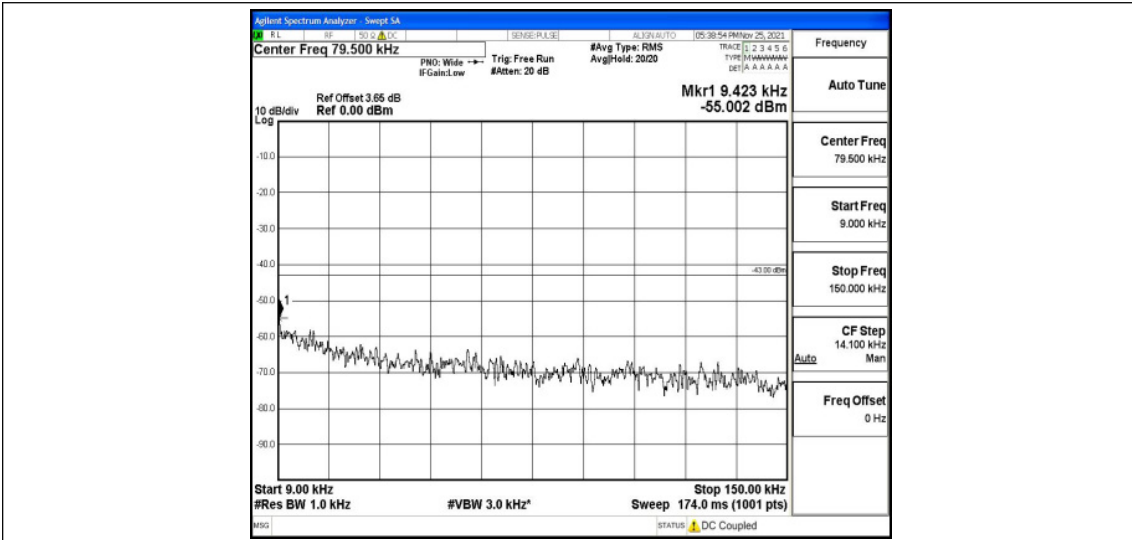

Band26-3MHz-QPSK-27025-1RB#0-Range1:0.009~0.15MHz

Band26-3MHz-QPSK-27025-1RB#0-Range2:0.15~30MHz

Band26-3MHz-QPSK-27025-1RB#0-Range3:30~1000MHz

Band26-3MHz-QPSK-27025-1RB#0-Range4:1000~10000MHz

Band26-3MHz-16QAM-26805-1RB#0-Range1:0.009~0.15MHz