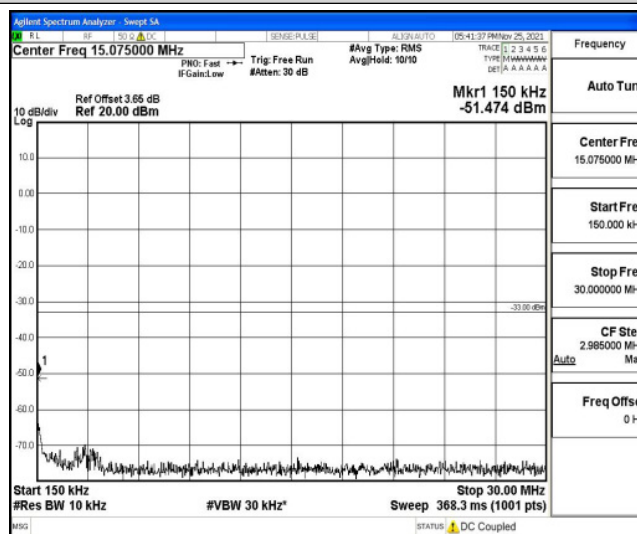

Band26-3MHz-16QAM-26805-1RB#0-Range2:0.15~30MHz

Band26-3MHz-16QAM-26805-1RB#0-Range3:30~1000MHz

Band26-3MHz-16QAM-26805-1RB#0-Range4:1000~10000MHz

Band26-3MHz-16QAM-26915-1RB#0-Range1:0.009~0.15MHz

Band26-3MHz-16QAM-26915-1RB#0-Range2:0.15~30MHz