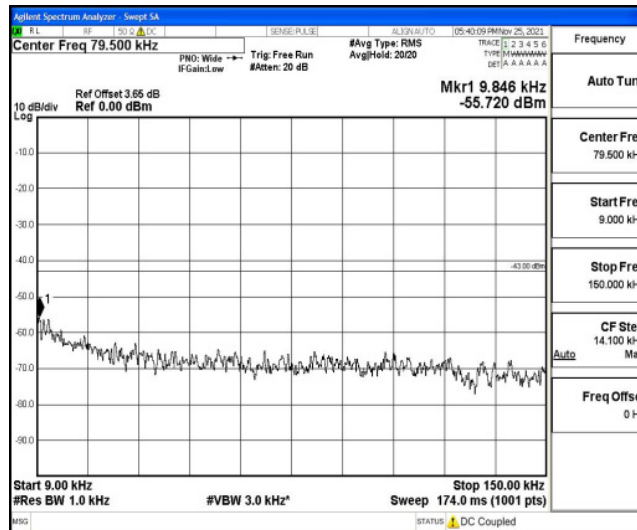

Band26-3MHz-QPSK-26915-1RB#0-Range2:0.15~30MHz