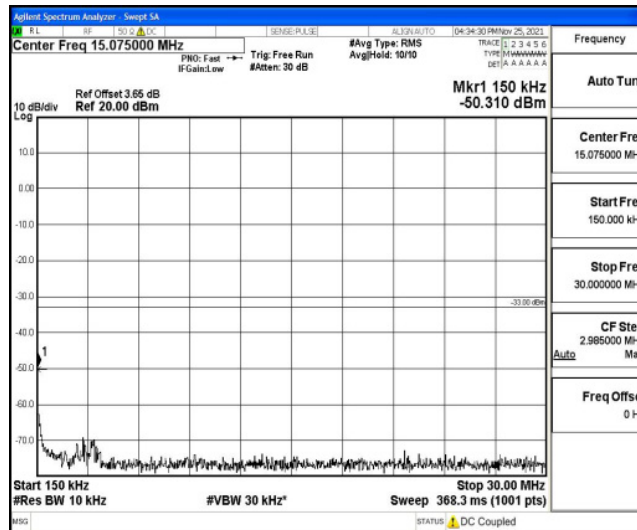

Band26-1.4MHz-QPSK-27033-1RB#0-Range2:0.15~30MHz

Band26-1.4MHz-QPSK-27033-1RB#0-Range3:30~1000MHz

Band26-1.4MHz-QPSK-27033-1RB#0-Range4:1000~10000MHz

Band26-1.4MHz-16QAM-26797-1RB#0-Range1:0.009~0.15MHz

Band26-1.4MHz-16QAM-26797-1RB#0-Range2:0.15~30MHz