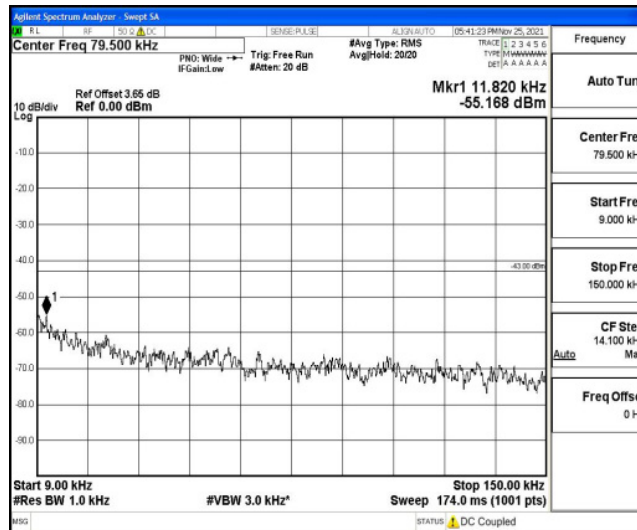

Band26-3MHz-16QAM-26805-1RB#0-Range2:0.15~30MHz

Band26-3MHz-16QAM-26805-1RB#0-Range3:30~1000MHz

Band26-3MHz-16QAM-26805-1RB#0-Range4:1000~10000MHz

Band26-3MHz-16QAM-26915-1RB#0-Range1:0.009~0.15MHz

Band26-3MHz-16QAM-26915-1RB#0-Range2:0.15~30MHz