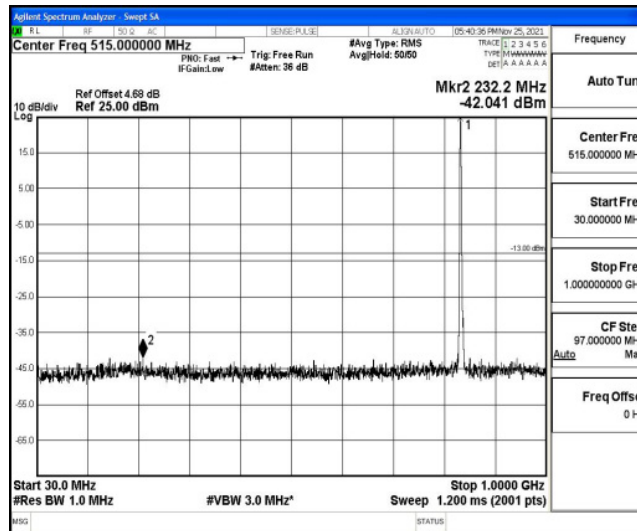

Band26-3MHz-QPSK-26805-1RB#0-Range4:1000~10000MHz

Band26-3MHz-QPSK-26915-1RB#0-Range1:0.009~0.15MHz

Band26-3MHz-QPSK-26915-1RB#0-Range2:0.15~30MHz

Band26-3MHz-QPSK-26915-1RB#0-Range3:30~1000MHz

Band26-3MHz-QPSK-26915-1RB#0-Range4:1000~10000MHz