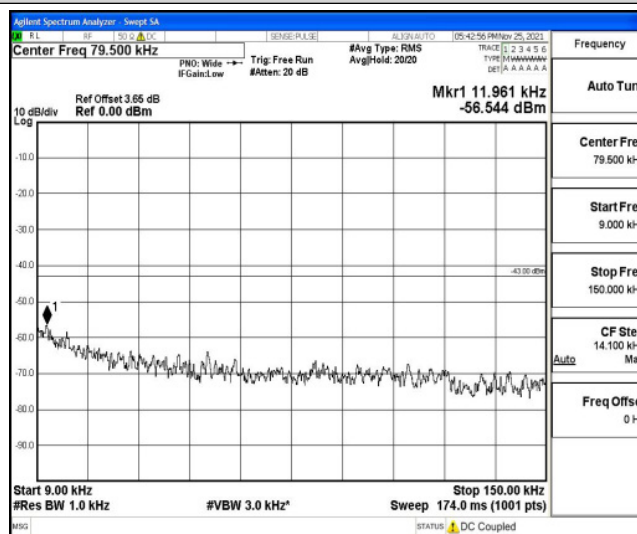

Band26-3MHz-QPSK-27025-1RB#0-Range2:0.15~30MHz