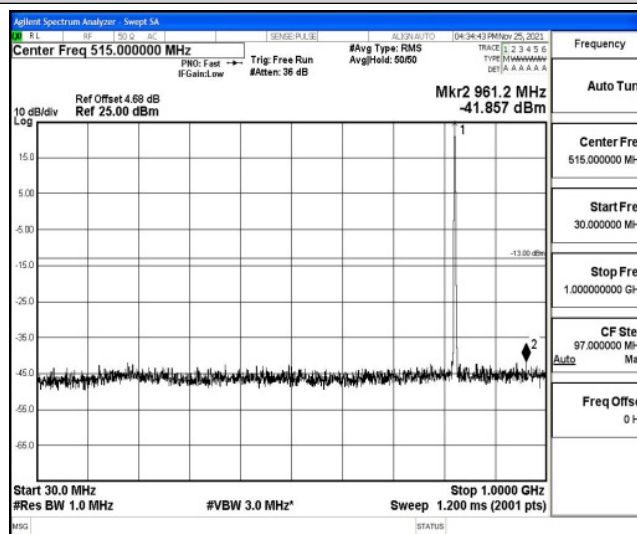

Band26-1.4MHz-16QAM-26797-1RB#0-Range4:1000~10000MHz