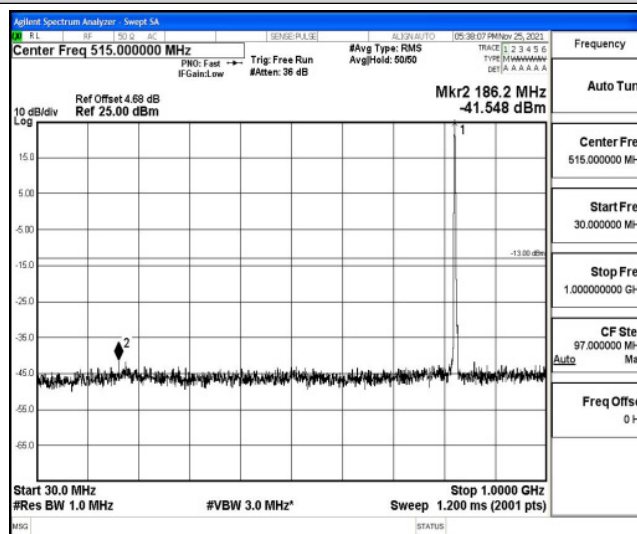

Band26-1.4MHz-16QAM-27033-1RB#0-Range3:30~1000MHz

Band26-1.4MHz-16QAM-27033-1RB#0-Range4:1000~10000MHz

Band26-3MHz-QPSK-26805-1RB#0-Range1:0.009~0.15MHz

Band26-3MHz-QPSK-26805-1RB#0-Range2:0.15~30MHz

Band26-3MHz-QPSK-26805-1RB#0-Range3:30~1000MHz