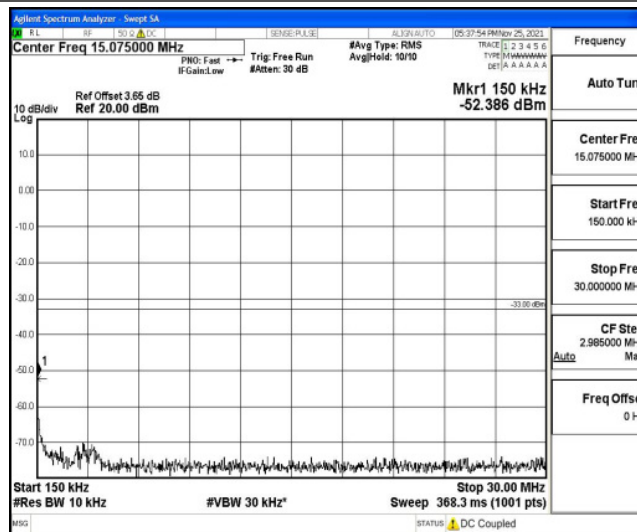

Band26-1.4MHz-16QAM-27033-1RB#0-Range3:30~1000MHz

Band26-1.4MHz-16QAM-27033-1RB#0-Range4:1000~10000MHz

Band26-3MHz-QPSK-26805-1RB#0-Range1:0.009~0.15MHz

Band26-3MHz-QPSK-26805-1RB#0-Range2:0.15~30MHz

Band26-3MHz-QPSK-26805-1RB#0-Range3:30~1000MHz