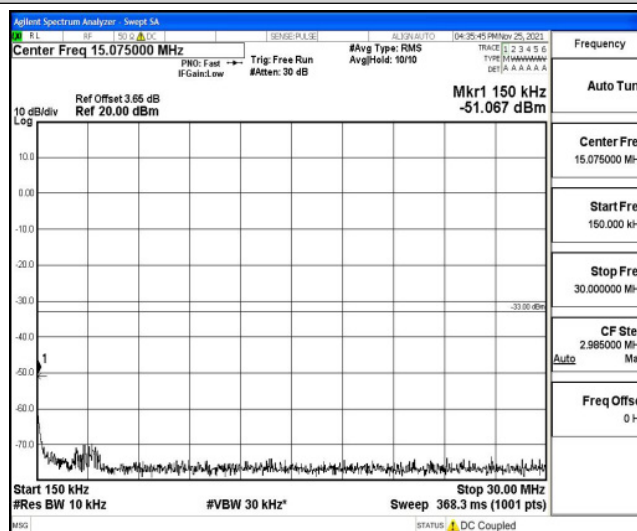

Band26-1.4MHz-QPSK-26915-1RB#0-Range2:0.15~30MHz

Band26-1.4MHz-QPSK-26915-1RB#0-Range3:30~1000MHz