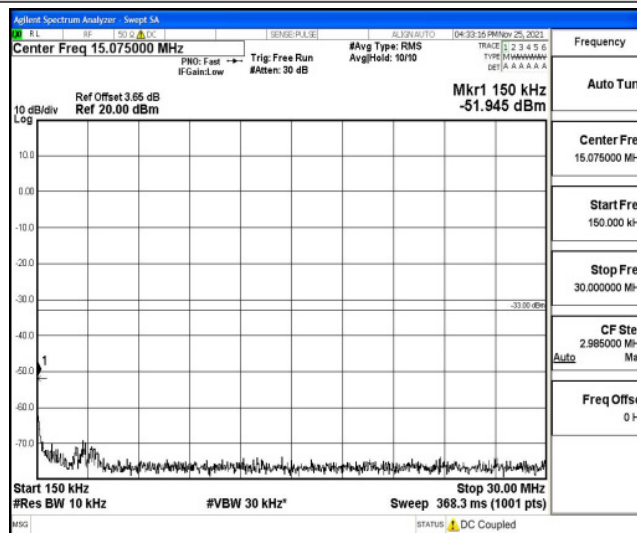

### Test Graphs

Band26-1.4MHz-QPSK-26797-1RB#0-Range1:0.009~0.15MHz

Band26-1.4MHz-QPSK-26797-1RB#0-Range2:0.15~30MHz

Band26-1.4MHz-QPSK-26797-1RB#0-Range3:30~1000MHz

Band26-1.4MHz-QPSK-26797-1RB#0-Range4:1000~10000MHz