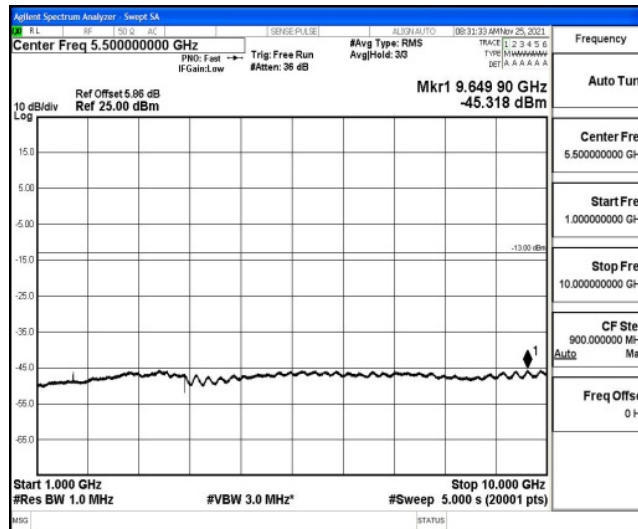

Band26-3MHz-QPSK-26740-1RB#0-Range4:1000~10000MHz

Band26-3MHz-QPSK-26775-1RB#0-Range1:0.009~0.15MHz

Band26-3MHz-QPSK-26775-1RB#0-Range2:0.15~30MHz

Band26-3MHz-QPSK-26775-1RB#0-Range3:30~1000MHz

Band26-3MHz-QPSK-26775-1RB#0-Range4:1000~10000MHz