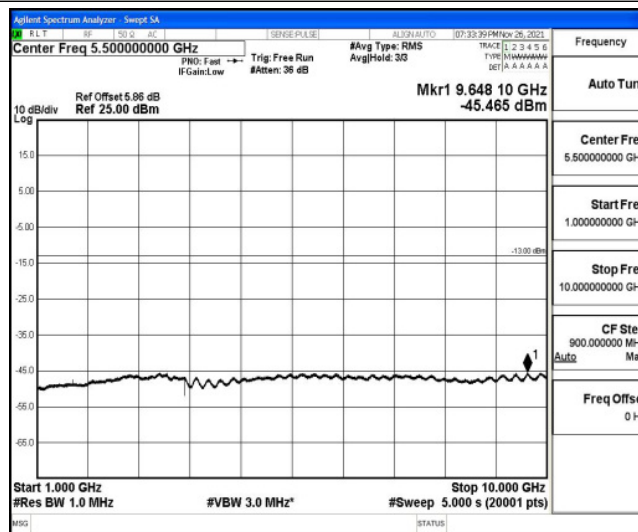

Band26-3MHz-16QAM-26740-1RB#0-Range4:1000~10000MHz

Band26-3MHz-16QAM-26775-1RB#0-Range1:0.009~0.15MHz