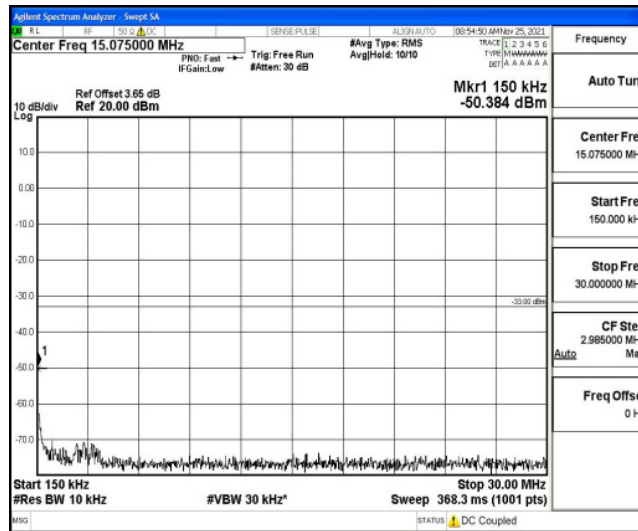

Band26-5MHz-16QAM-26715-1RB#0-Range2:0.15~30MHz

Band26-5MHz-16QAM-26715-1RB#0-Range3:30~1000MHz

Band26-5MHz-16QAM-26715-1RB#0-Range4:1000~10000MHz

Band26-5MHz-16QAM-26740-1RB#0-Range1:0.009~0.15MHz

Band26-5MHz-16QAM-26740-1RB#0-Range2:0.15~30MHz