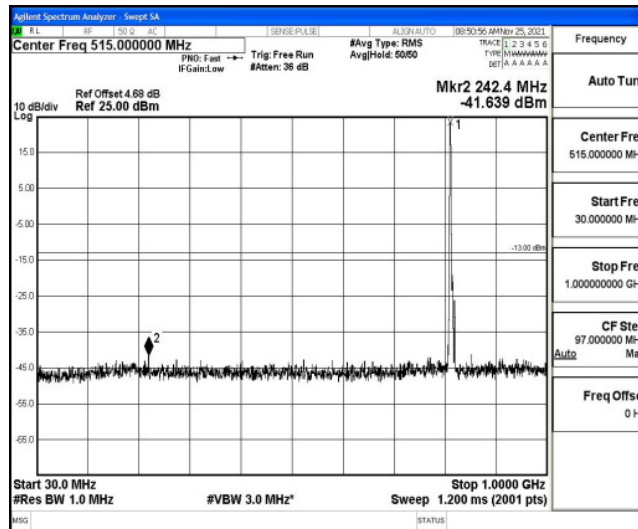

Band26-3MHz-16QAM-26775-1RB#0-Range3:30~1000MHz

Band26-3MHz-16QAM-26775-1RB#0-Range4:1000~10000MHz

Band26-5MHz-QPSK-26715-1RB#0-Range1:0.009~0.15MHz

Band26-5MHz-QPSK-26715-1RB#0-Range2:0.15~30MHz

Band26-5MHz-QPSK-26715-1RB#0-Range3:30~1000MHz