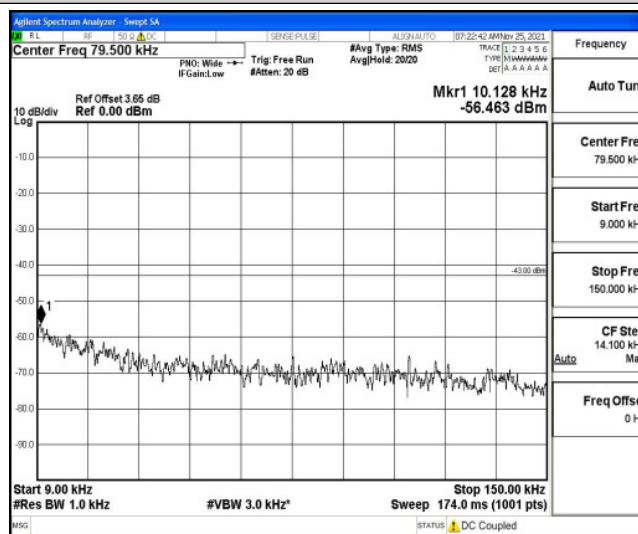

Band26-1.4MHz-QPSK-26697-1RB#0-Range4:1000~10000MHz

Band26-1.4MHz-QPSK-26740-1RB#0-Range1:0.009~0.15MHz

Band26-1.4MHz-QPSK-26740-1RB#0-Range2:0.15~30MHz

Band26-1.4MHz-QPSK-26740-1RB#0-Range3:30~1000MHz

Band26-1.4MHz-QPSK-26740-1RB#0-Range4:1000~10000MHz