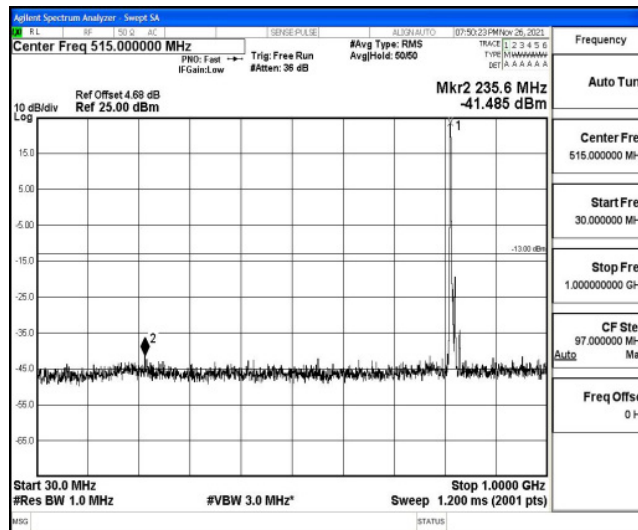

Band26-10MHz-16QAM-26740-1RB#0-Range3:30~1000MHz

Band26-10MHz-16QAM-26740-1RB#0-Range4:1000~10000MHz