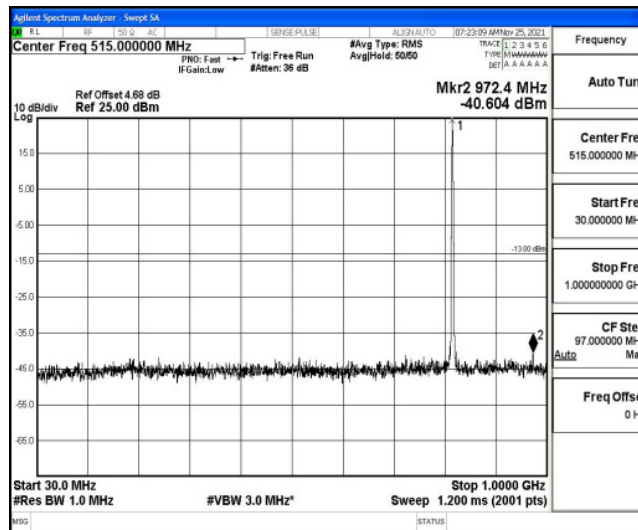

Band26-1.4MHz-QPSK-26697-1RB#0-Range4:1000~10000MHz

Band26-1.4MHz-QPSK-26740-1RB#0-Range1:0.009~0.15MHz

Band26-1.4MHz-QPSK-26740-1RB#0-Range2:0.15~30MHz

Band26-1.4MHz-QPSK-26740-1RB#0-Range3:30~1000MHz

Band26-1.4MHz-QPSK-26740-1RB#0-Range4:1000~10000MHz