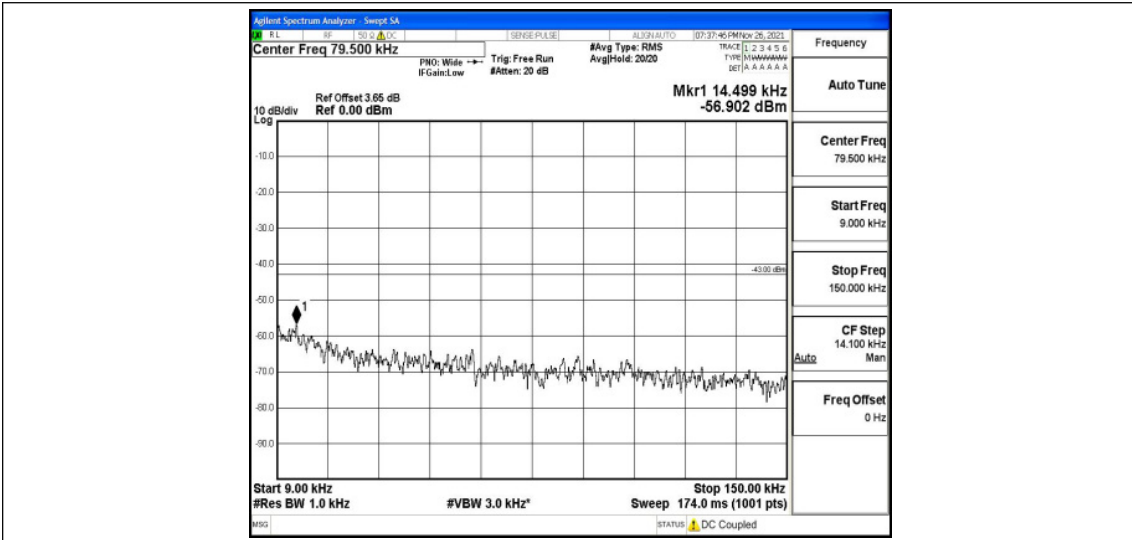

Band26-3MHz-16QAM-26740-1RB#0-Range2:0.15~30MHz

Band26-3MHz-16QAM-26740-1RB#0-Range3:30~1000MHz

Band26-3MHz-16QAM-26740-1RB#0-Range4:1000~10000MHz

Band26-3MHz-16QAM-26775-1RB#0-Range1:0.009~0.15MHz

Band26-3MHz-16QAM-26775-1RB#0-Range2:0.15~30MHz