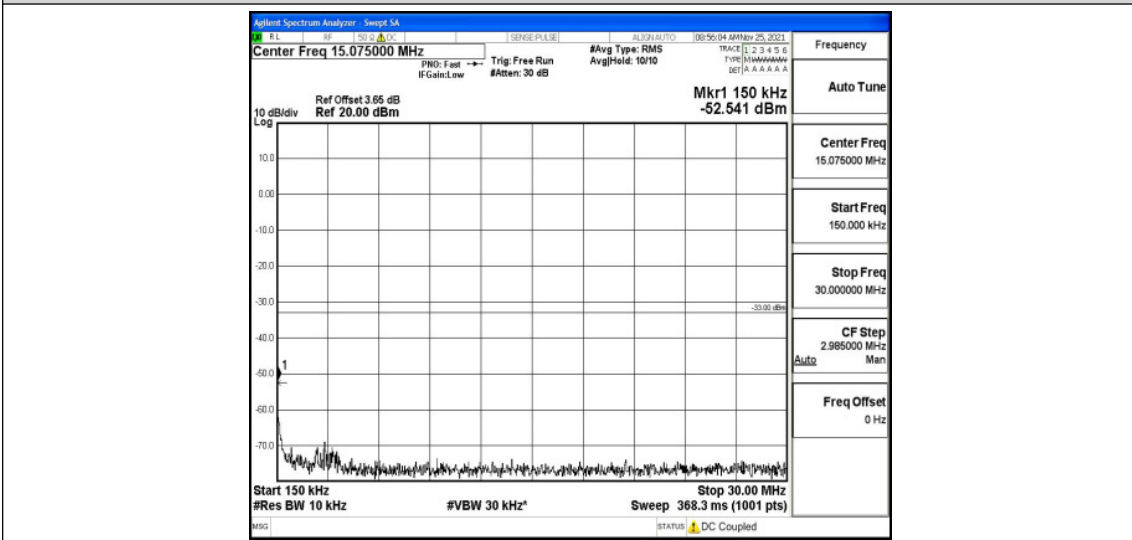

Band26-5MHz-QPSK-26765-1RB#0-Range2:0.15~30MHz

Band26-5MHz-QPSK-26765-1RB#0-Range3:30~1000MHz