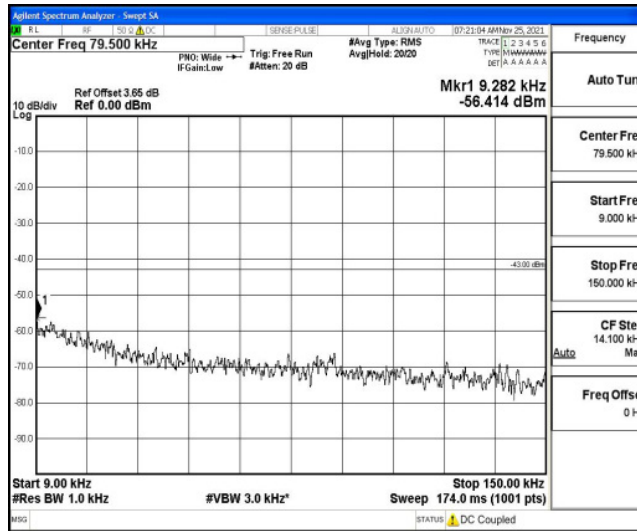

Band26-1.4MHz-QPSK-26783-1RB#0-Range1:0.009~0.15MHz

Band26-1.4MHz-QPSK-26783-1RB#0-Range2:0.15~30MHz

Band26-1.4MHz-QPSK-26783-1RB#0-Range3:30~1000MHz

Band26-1.4MHz-QPSK-26783-1RB#0-Range4:1000~10000MHz

Band26-1.4MHz-16QAM-26697-1RB#0-Range1:0.009~0.15MHz