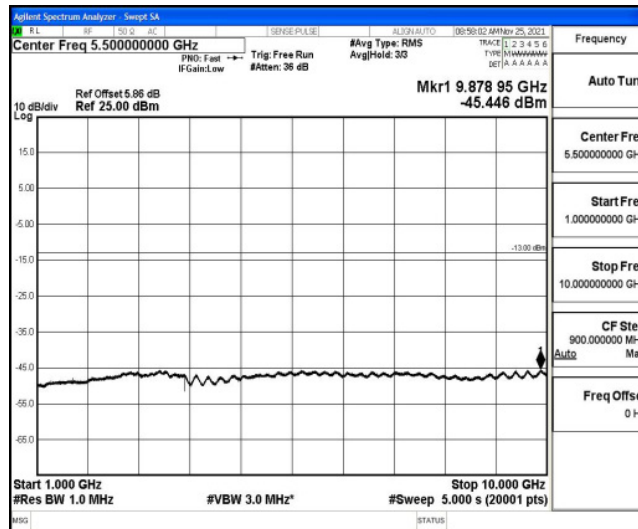

Band26-5MHz-16QAM-26765-1RB#0-Range4:1000~10000MHz

Band26-10MHz-QPSK-26740-1RB#0-Range1:0.009~0.15MHz