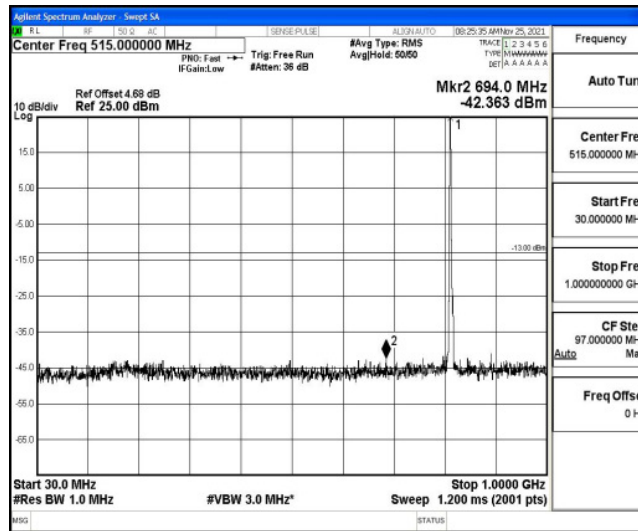

Band26-3MHz-QPSK-26705-1RB#0-Range3:30~1000MHz

Band26-3MHz-QPSK-26705-1RB#0-Range4:1000~10000MHz