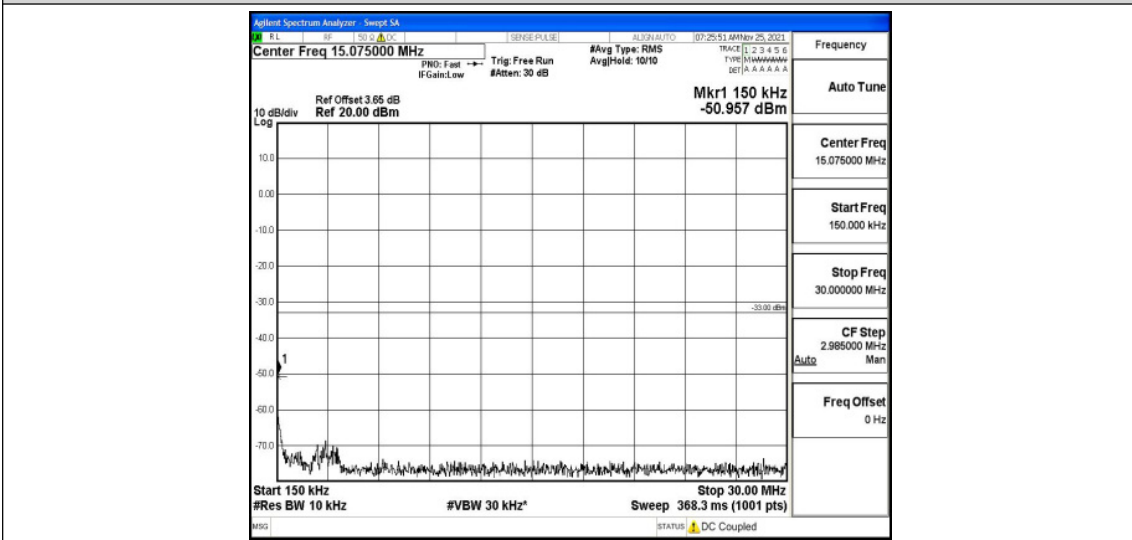

Band26-1.4MHz-QPSK-26783-1RB#0-Range2:0.15~30MHz

Band26-1.4MHz-QPSK-26783-1RB#0-Range3:30~1000MHz