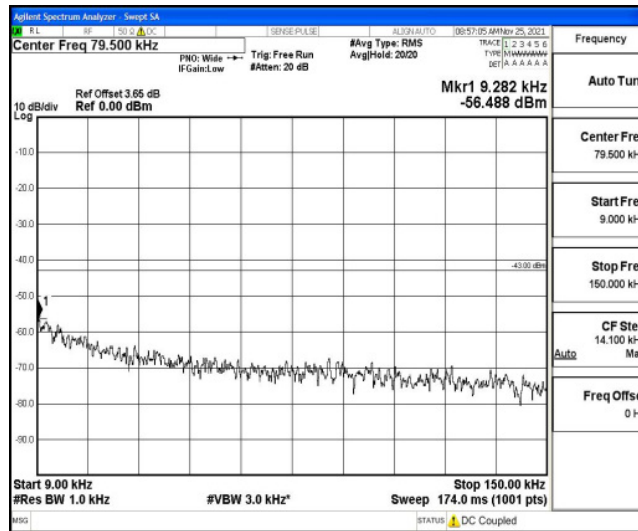

Band26-5MHz-16QAM-26765-1RB#0-Range1:0.009~0.15MHz

Band26-5MHz-16QAM-26765-1RB#0-Range2:0.15~30MHz