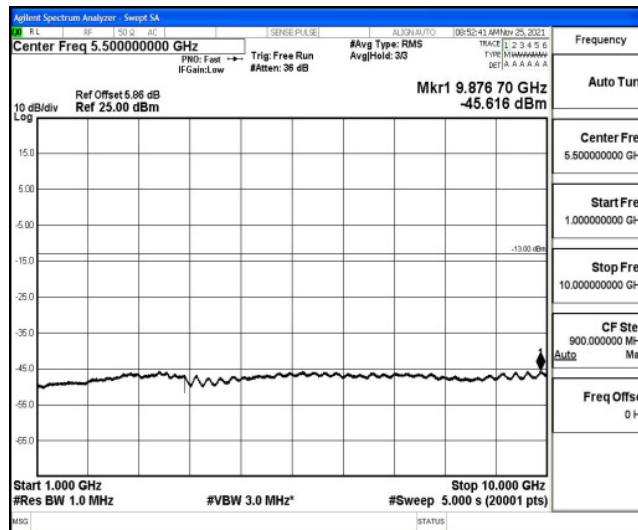

Band26-5MHz-16QAM-26715-1RB#0-Range2:0.15~30MHz

Band26-5MHz-16QAM-26715-1RB#0-Range3:30~1000MHz

Band26-5MHz-16QAM-26715-1RB#0-Range4:1000~10000MHz

Band26-5MHz-16QAM-26740-1RB#0-Range1:0.009~0.15MHz

Band26-5MHz-16QAM-26740-1RB#0-Range2:0.15~30MHz