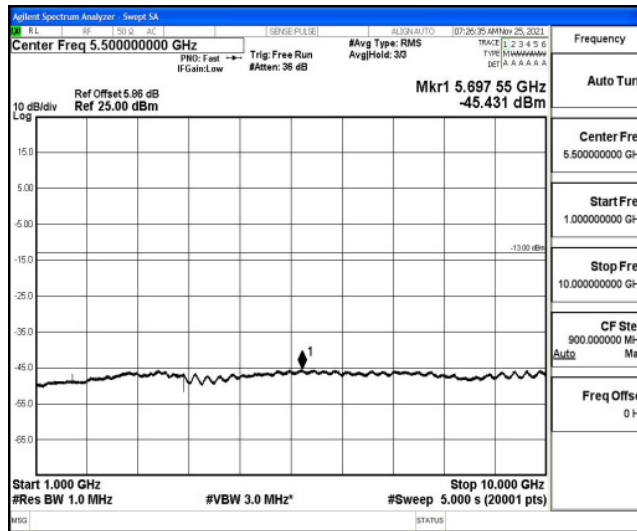

Band26-1.4MHz-QPSK-26783-1RB#0-Range1:0.009~0.15MHz

Band26-1.4MHz-QPSK-26783-1RB#0-Range2:0.15~30MHz

Band26-1.4MHz-QPSK-26783-1RB#0-Range3:30~1000MHz

Band26-1.4MHz-QPSK-26783-1RB#0-Range4:1000~10000MHz

Band26-1.4MHz-16QAM-26697-1RB#0-Range1:0.009~0.15MHz