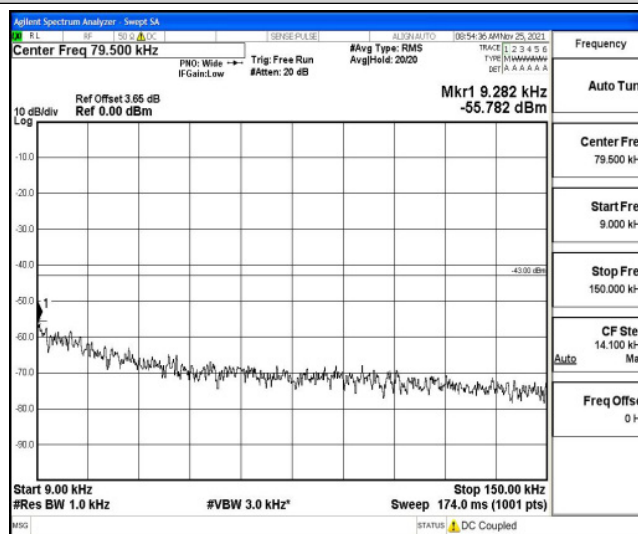

Band26-5MHz-16QAM-26715-1RB#0-Range2:0.15~30MHz

Band26-5MHz-16QAM-26715-1RB#0-Range3:30~1000MHz

Band26-5MHz-16QAM-26715-1RB#0-Range4:1000~10000MHz

Band26-5MHz-16QAM-26740-1RB#0-Range1:0.009~0.15MHz

Band26-5MHz-16QAM-26740-1RB#0-Range2:0.15~30MHz