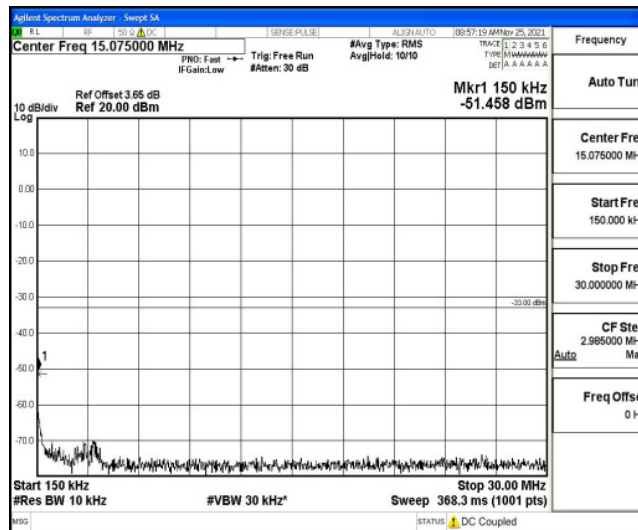

Band26-5MHz-16QAM-26740-1RB#0-Range3:30~1000MHz

Band26-5MHz-16QAM-26740-1RB#0-Range4:1000~10000MHz

Band26-5MHz-16QAM-26765-1RB#0-Range1:0.009~0.15MHz

Band26-5MHz-16QAM-26765-1RB#0-Range2:0.15~30MHz

Band26-5MHz-16QAM-26765-1RB#0-Range3:30~1000MHz