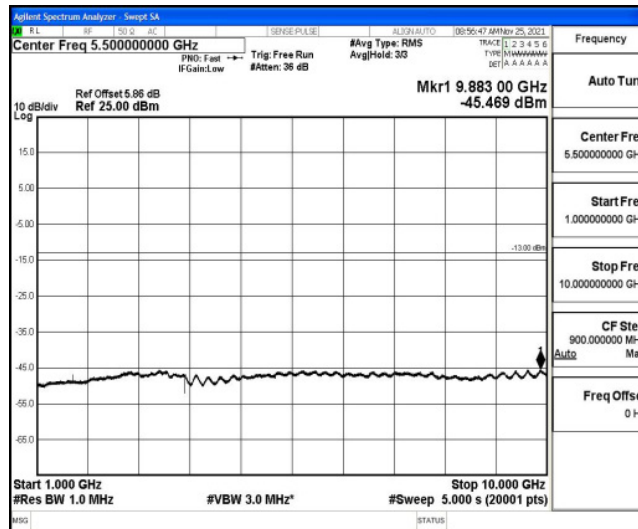

Band26-5MHz-QPSK-26765-1RB#0-Range1:0.009~0.15MHz

Band26-5MHz-QPSK-26765-1RB#0-Range2:0.15~30MHz

Band26-5MHz-QPSK-26765-1RB#0-Range3:30~1000MHz

Band26-5MHz-QPSK-26765-1RB#0-Range4:1000~10000MHz

Band26-5MHz-16QAM-26715-1RB#0-Range1:0.009~0.15MHz