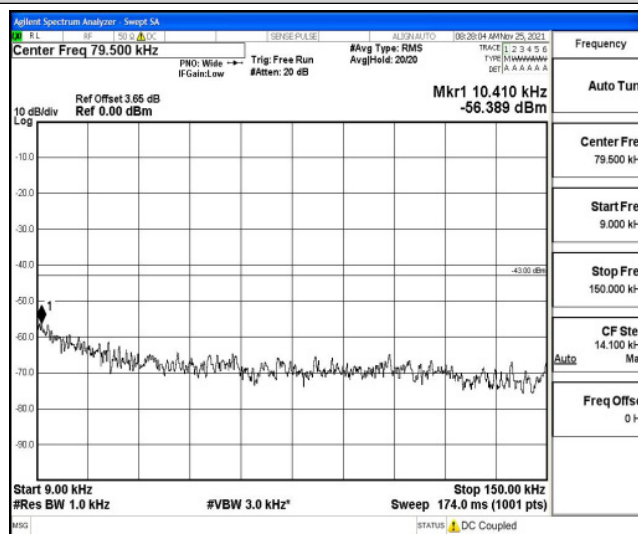

Band26-3MHz-QPSK-26705-1RB#0-Range3:30~1000MHz

Band26-3MHz-QPSK-26705-1RB#0-Range4:1000~10000MHz

Band26-3MHz-QPSK-26740-1RB#0-Range1:0.009~0.15MHz

Band26-3MHz-QPSK-26740-1RB#0-Range2:0.15~30MHz

Band26-3MHz-QPSK-26740-1RB#0-Range3:30~1000MHz