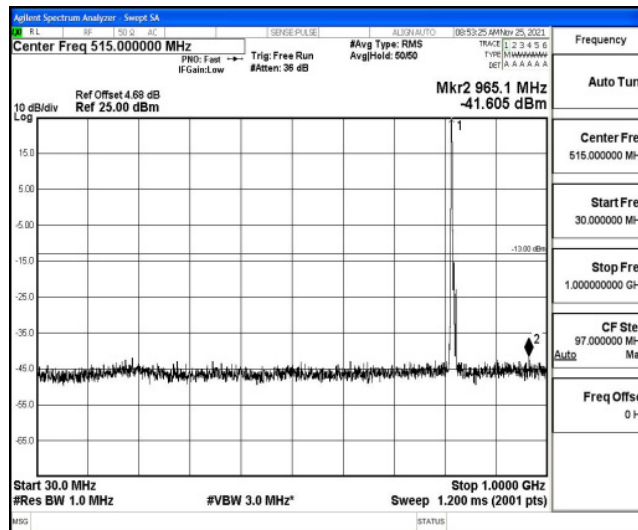

Band26-5MHz-QPSK-26715-1RB#0-Range4:1000~10000MHz

Band26-5MHz-QPSK-26740-1RB#0-Range1:0.009~0.15MHz

Band26-5MHz-QPSK-26740-1RB#0-Range2:0.15~30MHz

Band26-5MHz-QPSK-26740-1RB#0-Range3:30~1000MHz

Band26-5MHz-QPSK-26740-1RB#0-Range4:1000~10000MHz