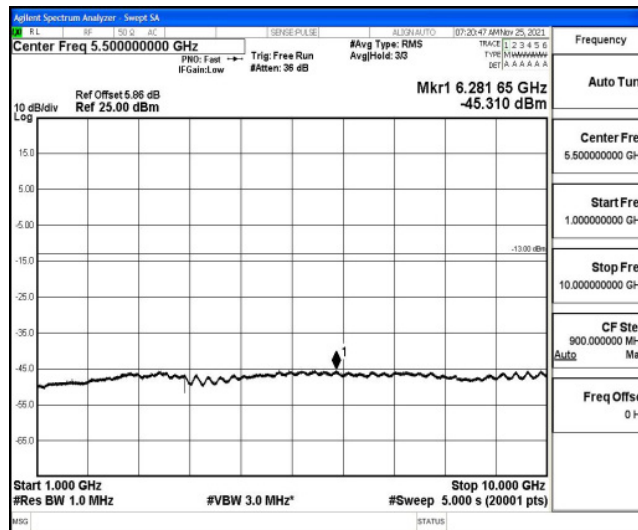

Band26-1.4MHz-QPSK-26697-1RB#0-Range4:1000~10000MHz

Band26-1.4MHz-QPSK-26740-1RB#0-Range1:0.009~0.15MHz

Band26-1.4MHz-QPSK-26740-1RB#0-Range2:0.15~30MHz

Band26-1.4MHz-QPSK-26740-1RB#0-Range3:30~1000MHz

Band26-1.4MHz-QPSK-26740-1RB#0-Range4:1000~10000MHz