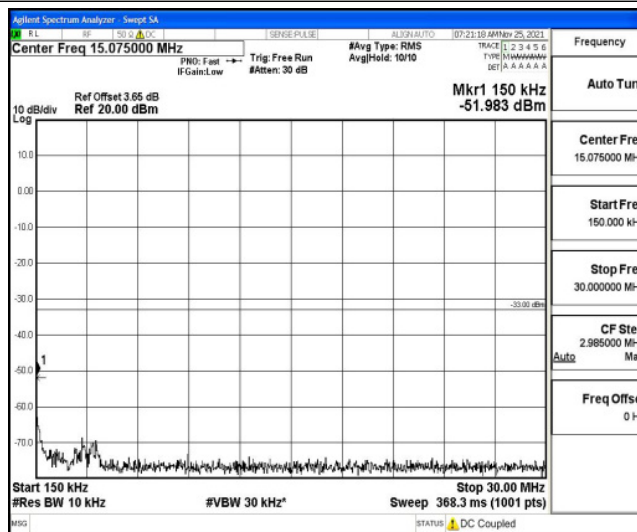

Band26-1.4MHz-16QAM-26697-1RB#0-Range2:0.15~30MHz

Band26-1.4MHz-16QAM-26697-1RB#0-Range3:30~1000MHz