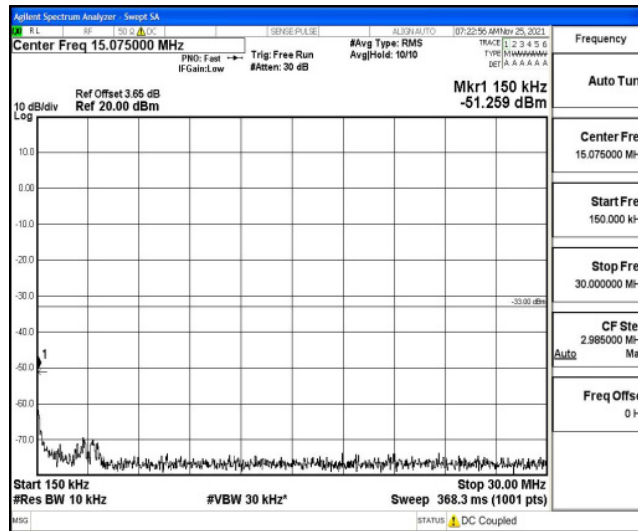

Band26-1.4MHz-QPSK-26697-1RB#0-Range4:1000~10000MHz

Band26-1.4MHz-QPSK-26740-1RB#0-Range1:0.009~0.15MHz

Band26-1.4MHz-QPSK-26740-1RB#0-Range2:0.15~30MHz

Band26-1.4MHz-QPSK-26740-1RB#0-Range3:30~1000MHz

Band26-1.4MHz-QPSK-26740-1RB#0-Range4:1000~10000MHz