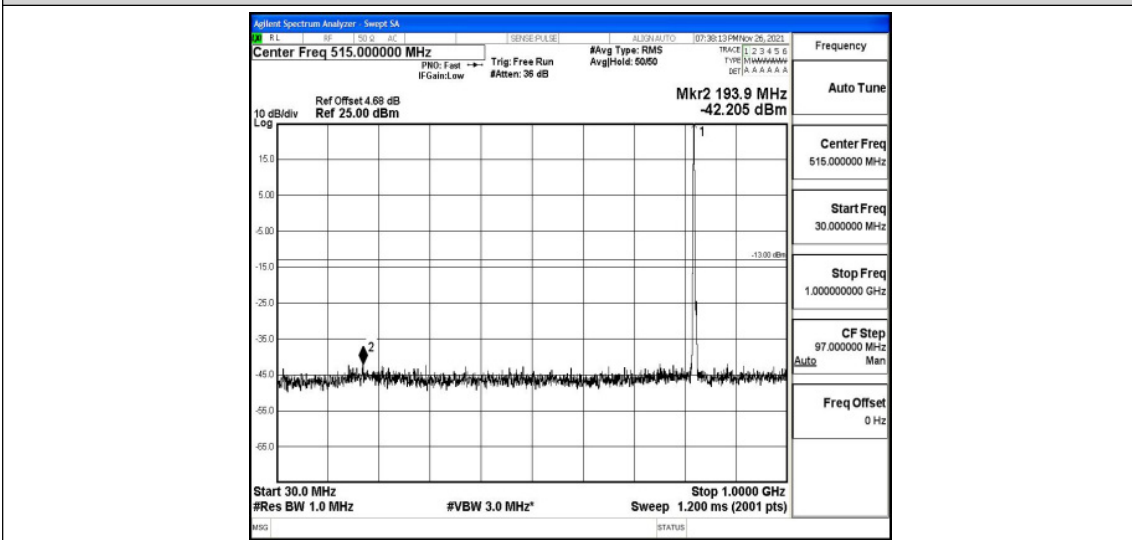

Band26-3MHz-16QAM-26775-1RB#0-Range3:30~1000MHz

Band26-3MHz-16QAM-26775-1RB#0-Range4:1000~10000MHz