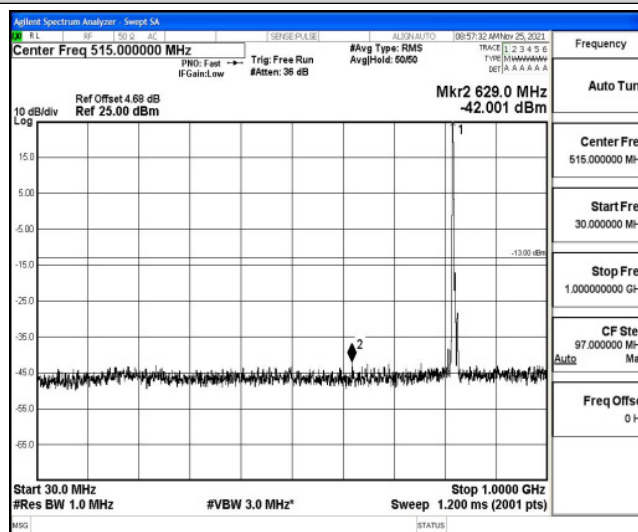

Band26-5MHz-16QAM-26740-1RB#0-Range3:30~1000MHz

Band26-5MHz-16QAM-26740-1RB#0-Range4:1000~10000MHz

Band26-5MHz-16QAM-26765-1RB#0-Range1:0.009~0.15MHz

Band26-5MHz-16QAM-26765-1RB#0-Range2:0.15~30MHz

Band26-5MHz-16QAM-26765-1RB#0-Range3:30~1000MHz