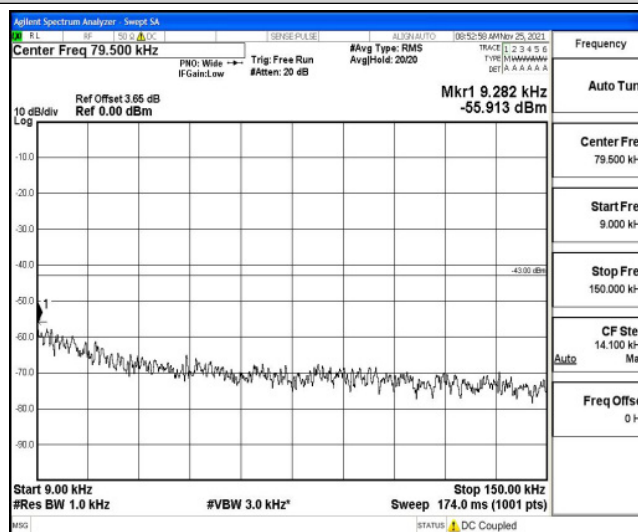

Band26-5MHz-QPSK-26740-1RB#0-Range1:0.009~0.15MHz

Band26-5MHz-QPSK-26740-1RB#0-Range2:0.15~30MHz