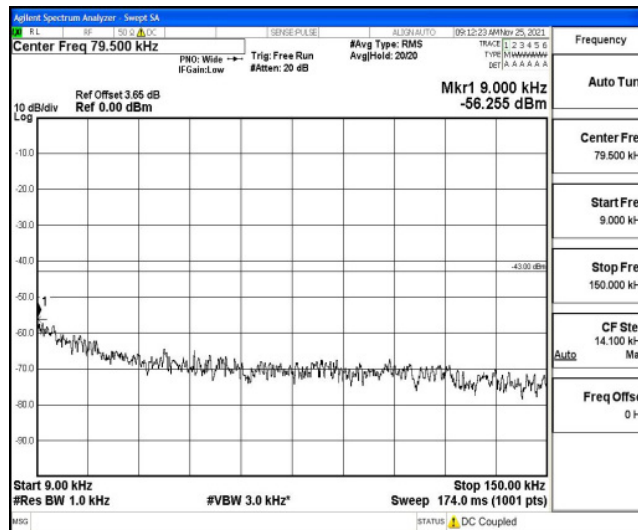

Band26-10MHz-QPSK-26740-1RB#0-Range1:0.009~0.15MHz

Band26-10MHz-QPSK-26740-1RB#0-Range2:0.15~30MHz