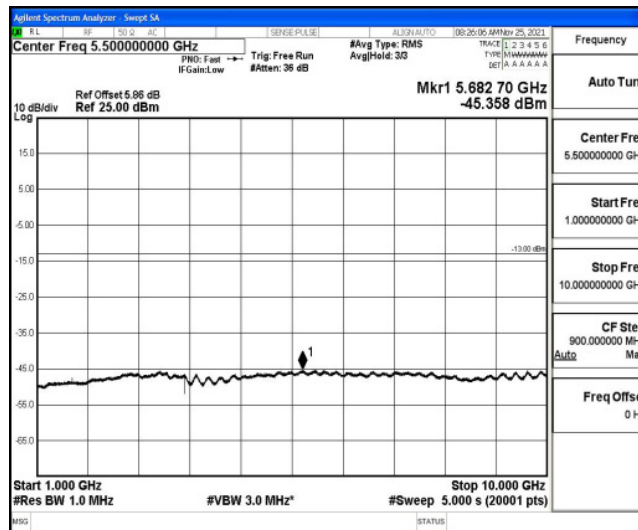

Band26-3MHz-QPSK-26705-1RB#0-Range4:1000~10000MHz

Band26-3MHz-QPSK-26740-1RB#0-Range1:0.009~0.15MHz