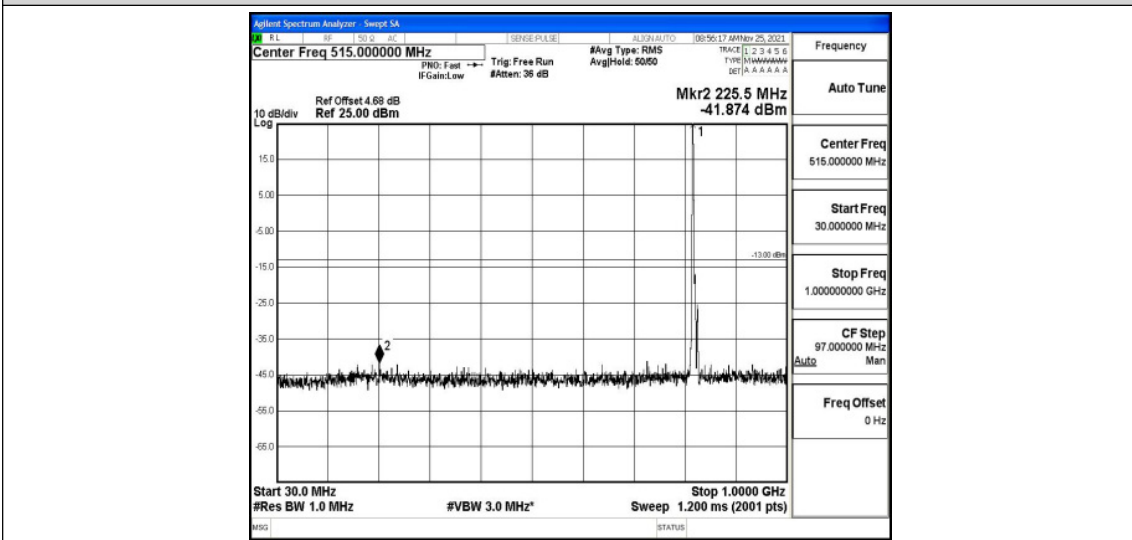

Band26-5MHz-QPSK-26765-1RB#0-Range3:30~1000MHz

Band26-5MHz-QPSK-26765-1RB#0-Range4:1000~10000MHz