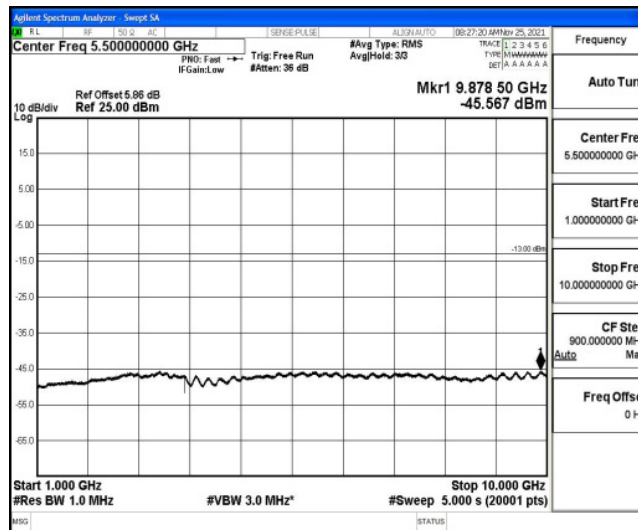

Band26-3MHz-16QAM-26705-1RB#0-Range1:0.009~0.15MHz

Band26-3MHz-16QAM-26705-1RB#0-Range2:0.15~30MHz

Band26-3MHz-16QAM-26705-1RB#0-Range3:30~1000MHz

Band26-3MHz-16QAM-26705-1RB#0-Range4:1000~10000MHz

Band26-3MHz-16QAM-26740-1RB#0-Range1:0.009~0.15MHz