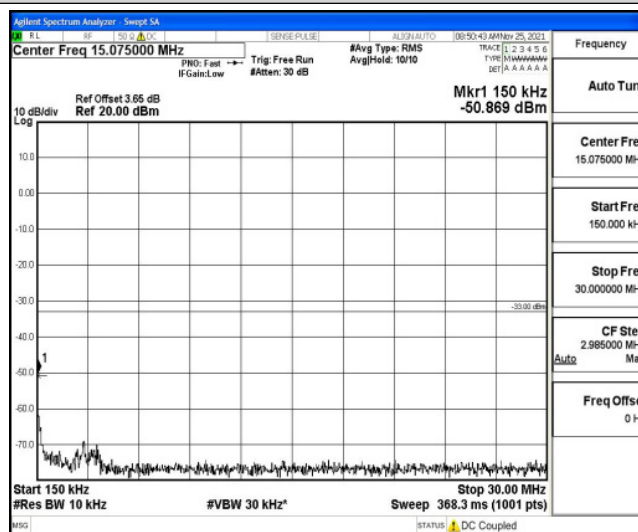

Band26-3MHz-16QAM-26775-1RB#0-Range3:30~1000MHz

Band26-3MHz-16QAM-26775-1RB#0-Range4:1000~10000MHz

Band26-5MHz-QPSK-26715-1RB#0-Range1:0.009~0.15MHz

Band26-5MHz-QPSK-26715-1RB#0-Range2:0.15~30MHz

Band26-5MHz-QPSK-26715-1RB#0-Range3:30~1000MHz