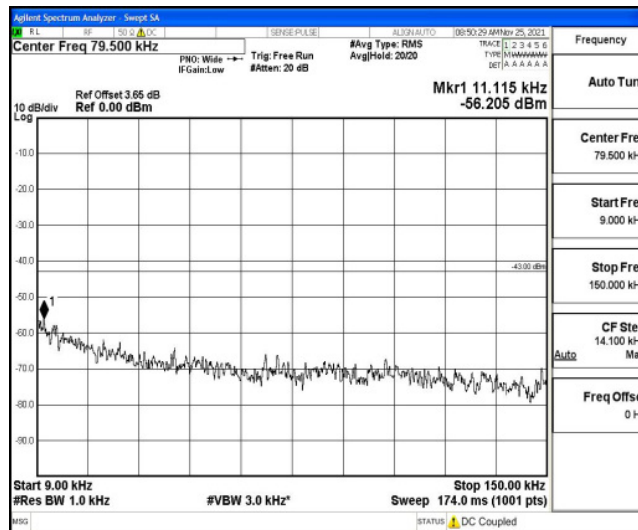

Band26-5MHz-QPSK-26715-1RB#0-Range1:0.009~0.15MHz

Band26-5MHz-QPSK-26715-1RB#0-Range2:0.15~30MHz