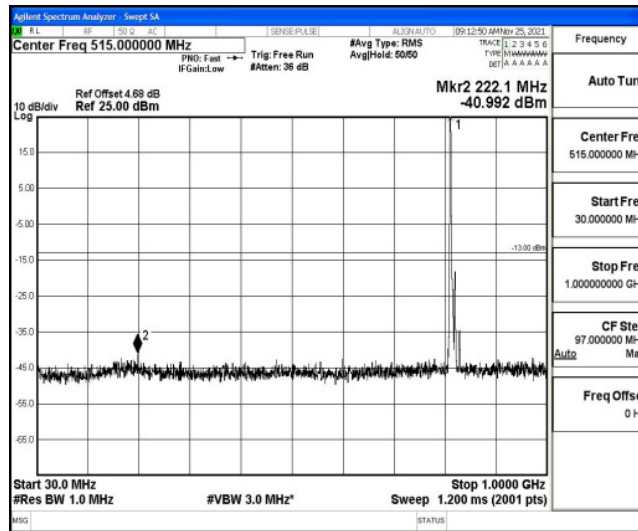

Band26-5MHz-16QAM-26765-1RB#0-Range4:1000~10000MHz

Band26-10MHz-QPSK-26740-1RB#0-Range1:0.009~0.15MHz

Band26-10MHz-QPSK-26740-1RB#0-Range2:0.15~30MHz

Band26-10MHz-QPSK-26740-1RB#0-Range3:30~1000MHz

Band26-10MHz-QPSK-26740-1RB#0-Range4:1000~10000MHz