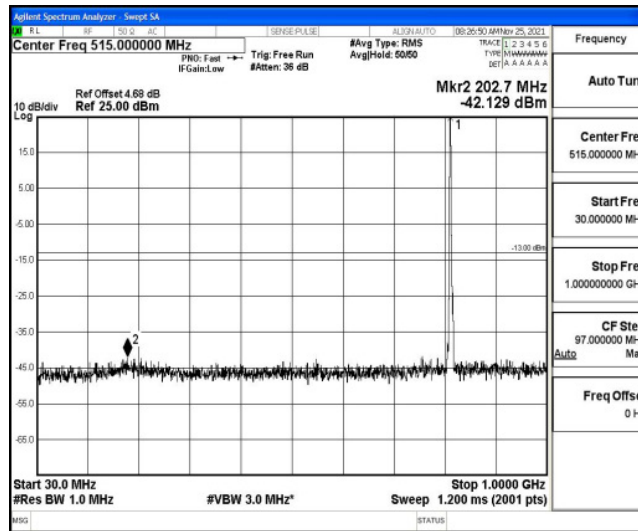

Band26-3MHz-16QAM-26705-1RB#0-Range3:30~1000MHz

Band26-3MHz-16QAM-26705-1RB#0-Range4:1000~10000MHz