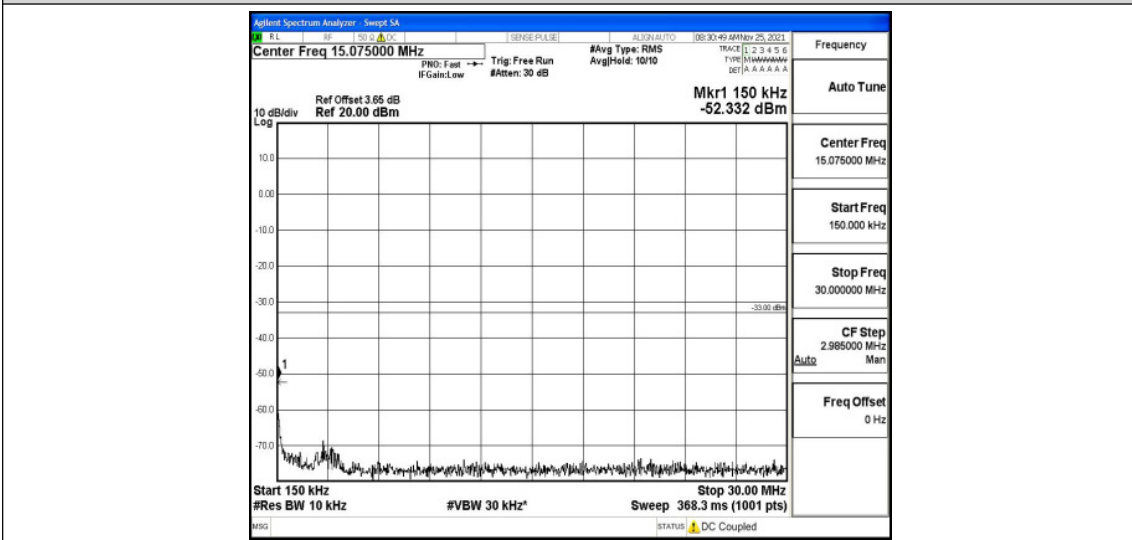

Band26-3MHz-QPSK-26775-1RB#0-Range2:0.15~30MHz

Band26-3MHz-QPSK-26775-1RB#0-Range3:30~1000MHz