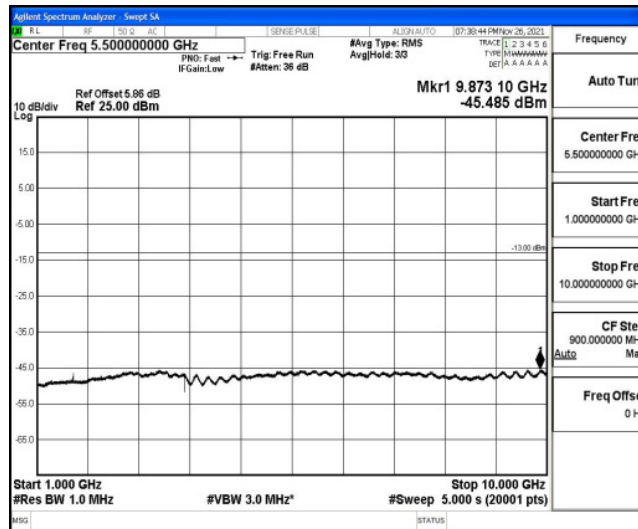

Band26-3MHz-16QAM-26775-1RB#0-Range4:1000~10000MHz

Band26-5MHz-QPSK-26715-1RB#0-Range1:0.009~0.15MHz