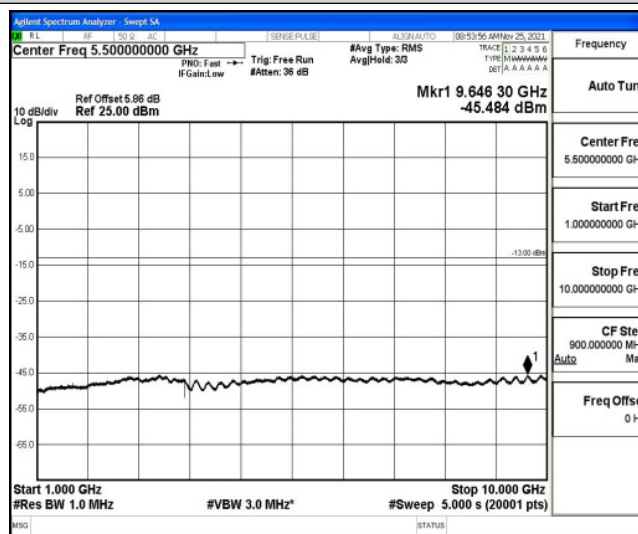

Band26-5MHz-QPSK-26715-1RB#0-Range4:1000~10000MHz

Band26-5MHz-QPSK-26740-1RB#0-Range1:0.009~0.15MHz

Band26-5MHz-QPSK-26740-1RB#0-Range2:0.15~30MHz

Band26-5MHz-QPSK-26740-1RB#0-Range3:30~1000MHz

Band26-5MHz-QPSK-26740-1RB#0-Range4:1000~10000MHz