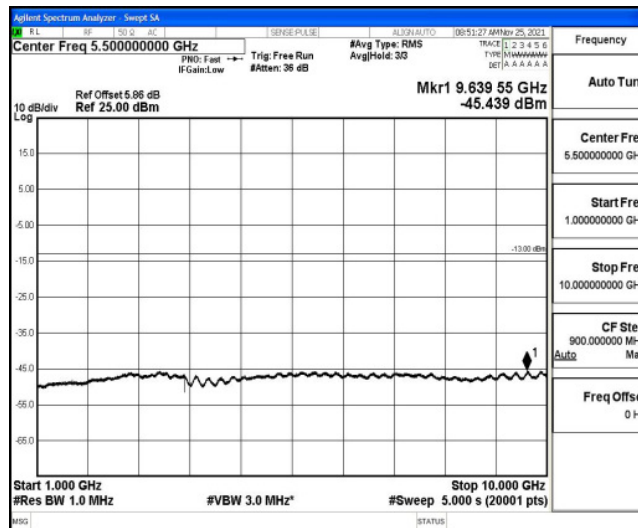

Band26-5MHz-QPSK-26715-1RB#0-Range4:1000~10000MHz

Band26-5MHz-QPSK-26740-1RB#0-Range1:0.009~0.15MHz