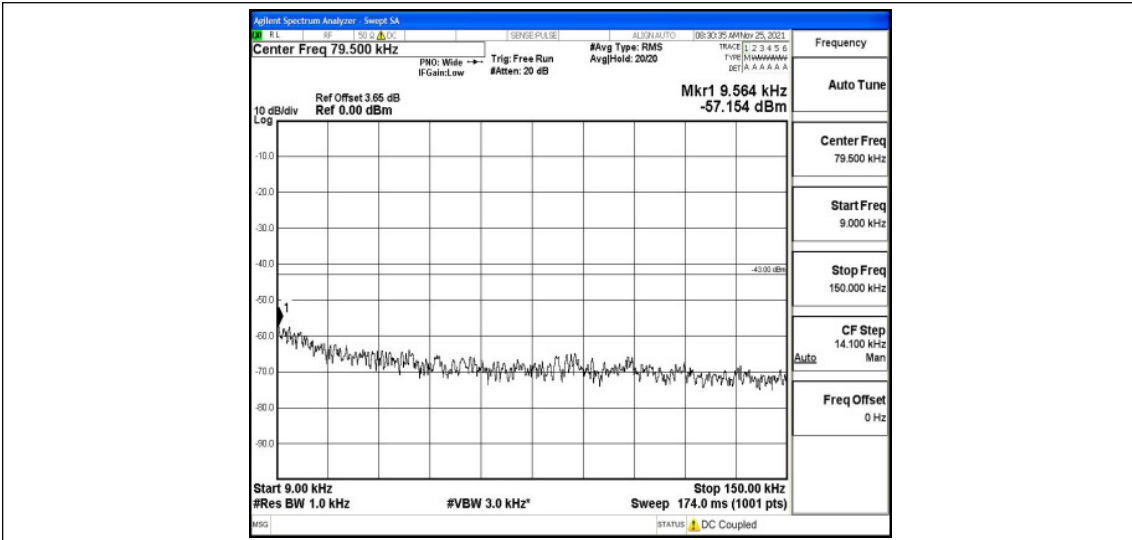

Band26-3MHz-QPSK-26775-1RB#0-Range1:0.009~0.15MHz

Band26-3MHz-QPSK-26775-1RB#0-Range2:0.15~30MHz