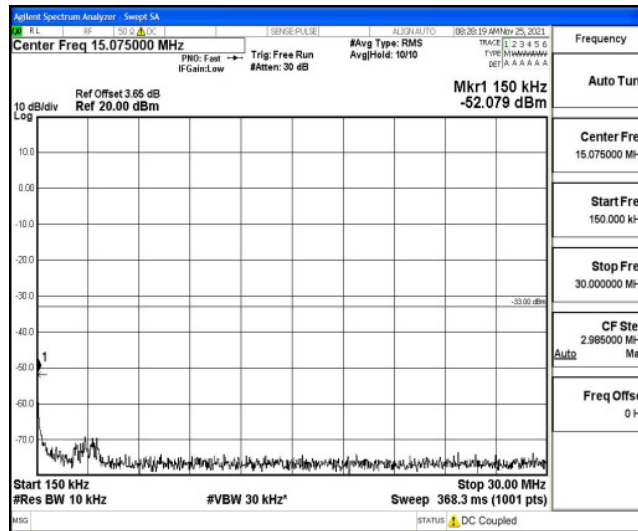

Band26-3MHz-QPSK-26705-1RB#0-Range3:30~1000MHz

Band26-3MHz-QPSK-26705-1RB#0-Range4:1000~10000MHz

Band26-3MHz-QPSK-26740-1RB#0-Range1:0.009~0.15MHz

Band26-3MHz-QPSK-26740-1RB#0-Range2:0.15~30MHz

Band26-3MHz-QPSK-26740-1RB#0-Range3:30~1000MHz