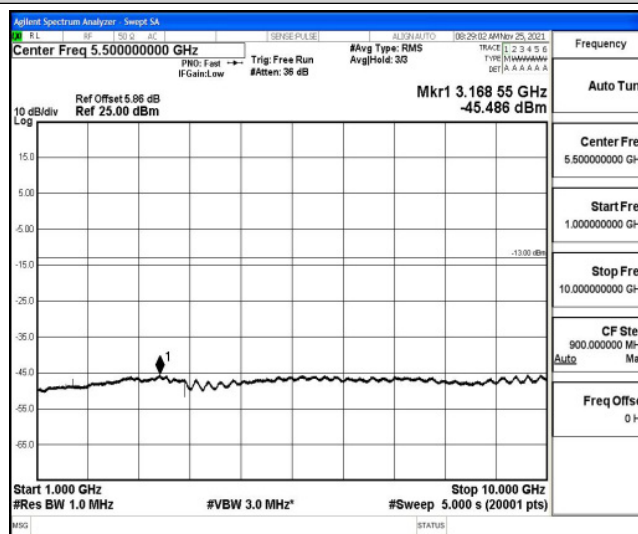

Band26-3MHz-QPSK-26740-1RB#0-Range4:1000~10000MHz

Band26-3MHz-QPSK-26775-1RB#0-Range1:0.009~0.15MHz