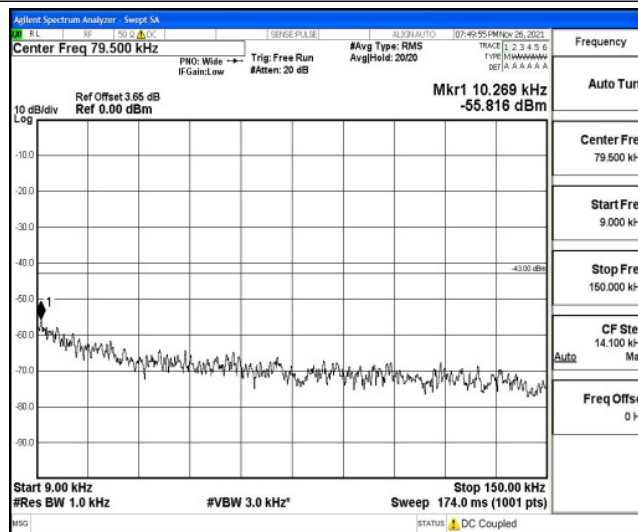

Band26-10MHz-16QAM-26740-1RB#0-Range1:0.009~0.15MHz

Band26-10MHz-16QAM-26740-1RB#0-Range2:0.15~30MHz