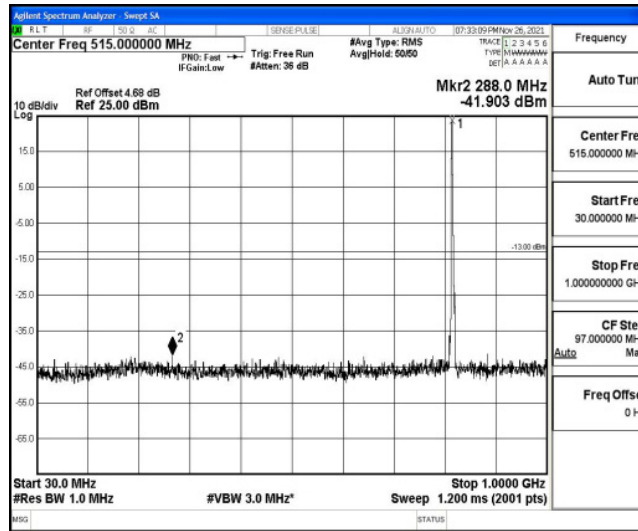

Band26-3MHz-16QAM-26740-1RB#0-Range3:30~1000MHz

Band26-3MHz-16QAM-26740-1RB#0-Range4:1000~10000MHz