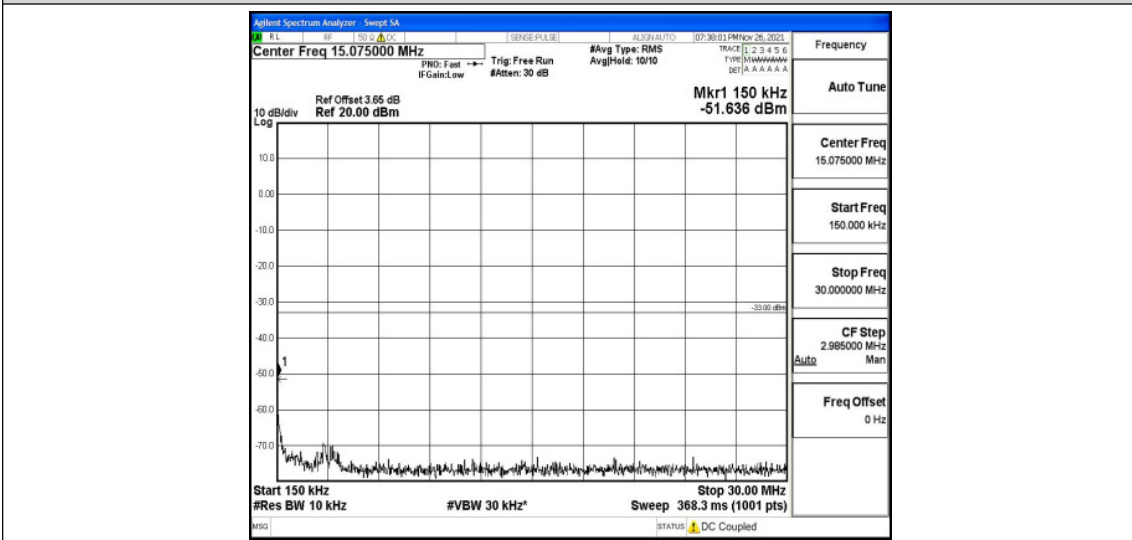

Band26-3MHz-16QAM-26740-1RB#0-Range2:0.15~30MHz

Band26-3MHz-16QAM-26740-1RB#0-Range3:30~1000MHz

Band26-3MHz-16QAM-26740-1RB#0-Range4:1000~10000MHz

Band26-3MHz-16QAM-26775-1RB#0-Range1:0.009~0.15MHz

Band26-3MHz-16QAM-26775-1RB#0-Range2:0.15~30MHz