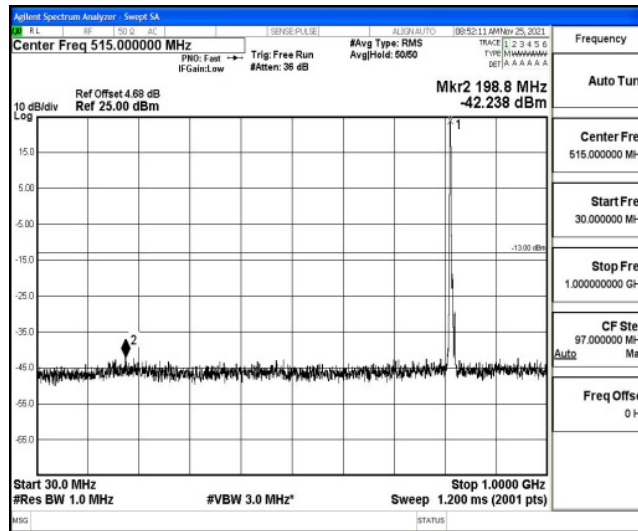

Band26-5MHz-16QAM-26715-1RB#0-Range3:30~1000MHz

Band26-5MHz-16QAM-26715-1RB#0-Range4:1000~10000MHz