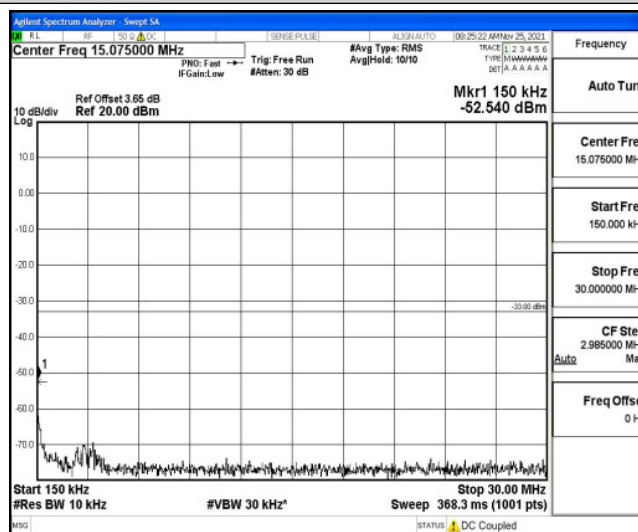

Band26-1.4MHz-16QAM-26783-1RB#0-Range2:0.15~30MHz

Band26-1.4MHz-16QAM-26783-1RB#0-Range3:30~1000MHz

Band26-1.4MHz-16QAM-26783-1RB#0-Range4:1000~10000MHz

Band26-3MHz-QPSK-26705-1RB#0-Range1:0.009~0.15MHz

Band26-3MHz-QPSK-26705-1RB#0-Range2:0.15~30MHz