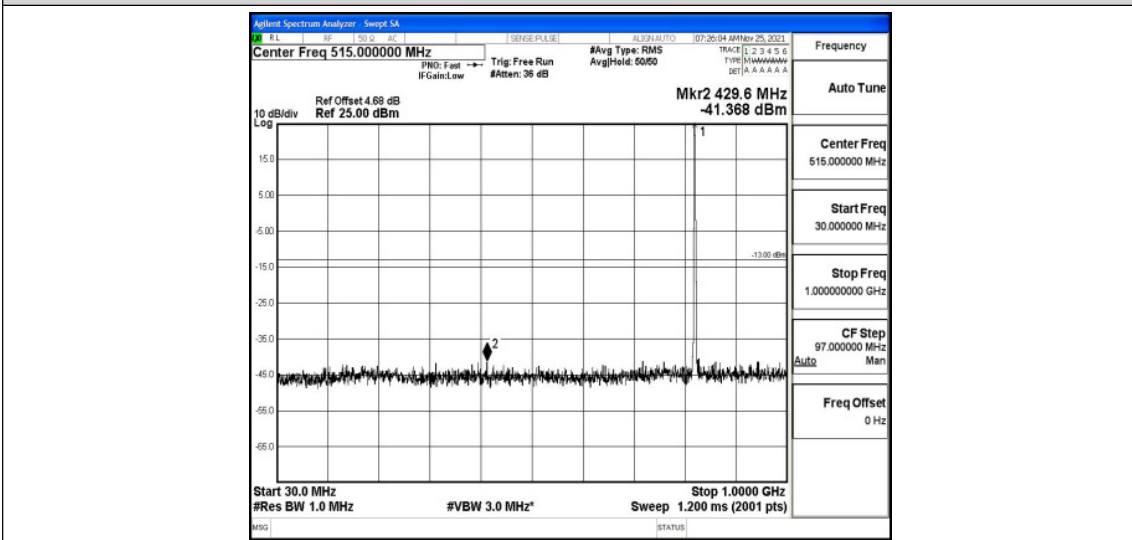

Band26-1.4MHz-QPSK-26783-1RB#0-Range3:30~1000MHz

Band26-1.4MHz-QPSK-26783-1RB#0-Range4:1000~10000MHz