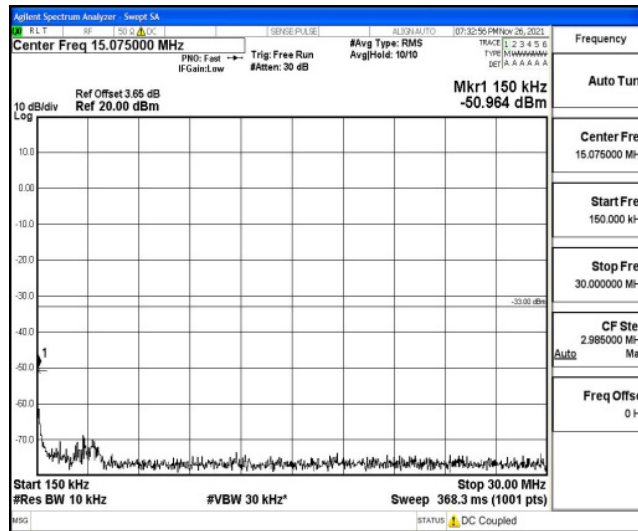

Band26-3MHz-16QAM-26740-1RB#0-Range2:0.15~30MHz

Band26-3MHz-16QAM-26740-1RB#0-Range3:30~1000MHz