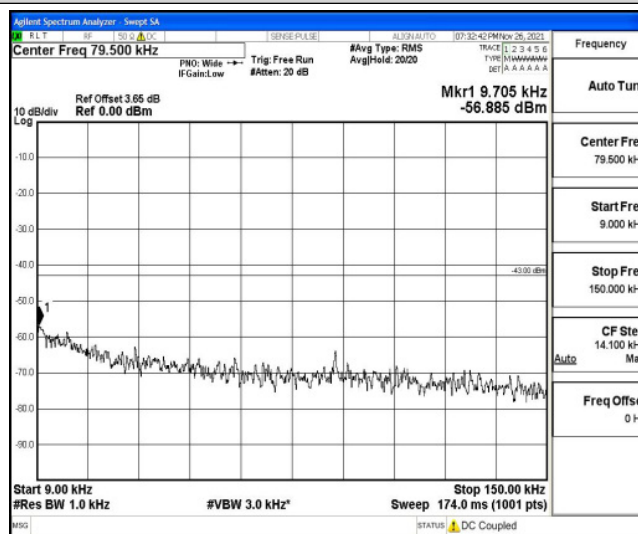

Band26-3MHz-16QAM-26705-1RB#0-Range1:0.009~0.15MHz

Band26-3MHz-16QAM-26705-1RB#0-Range2:0.15~30MHz

Band26-3MHz-16QAM-26705-1RB#0-Range3:30~1000MHz

Band26-3MHz-16QAM-26705-1RB#0-Range4:1000~10000MHz

Band26-3MHz-16QAM-26740-1RB#0-Range1:0.009~0.15MHz