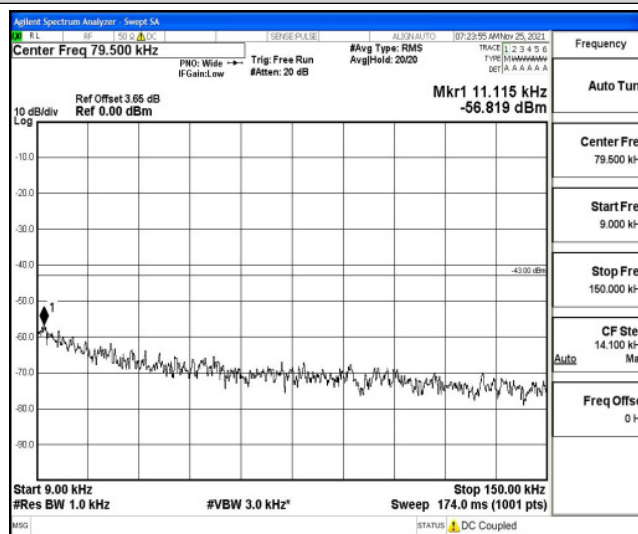

Band26-1.4MHz-16QAM-26697-1RB#0-Range2:0.15~30MHz

Band26-1.4MHz-16QAM-26697-1RB#0-Range3:30~1000MHz

Band26-1.4MHz-16QAM-26697-1RB#0-Range4:1000~10000MHz

Band26-1.4MHz-16QAM-26740-1RB#0-Range1:0.009~0.15MHz