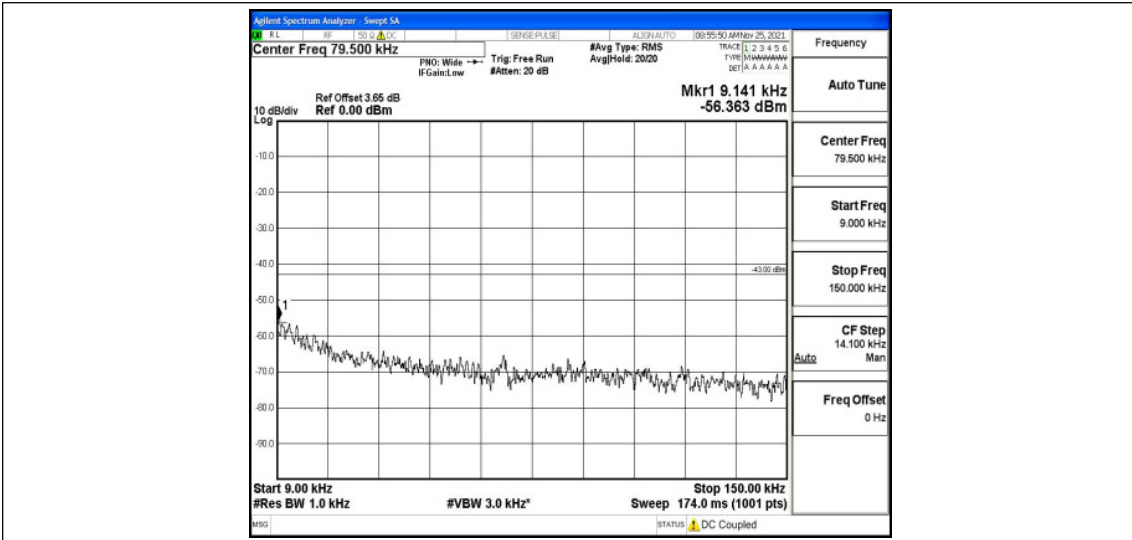

Band26-5MHz-QPSK-26765-1RB#0-Range1:0.009~0.15MHz

Band26-5MHz-QPSK-26765-1RB#0-Range2:0.15~30MHz