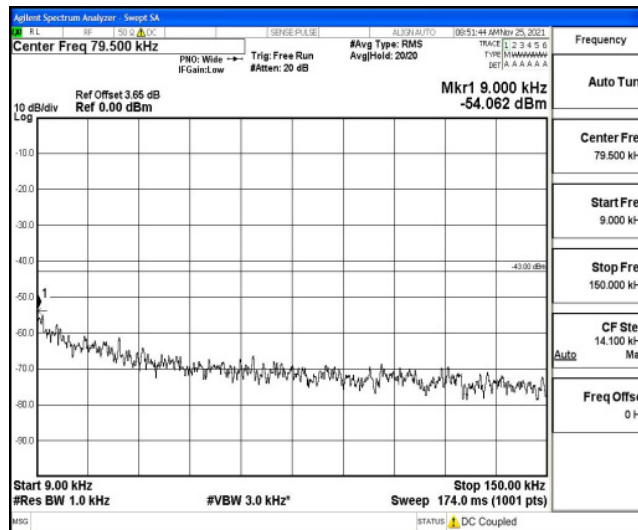

Band26-5MHz-QPSK-26765-1RB#0-Range1:0.009~0.15MHz

Band26-5MHz-QPSK-26765-1RB#0-Range2:0.15~30MHz

Band26-5MHz-QPSK-26765-1RB#0-Range3:30~1000MHz

Band26-5MHz-QPSK-26765-1RB#0-Range4:1000~10000MHz

Band26-5MHz-16QAM-26715-1RB#0-Range1:0.009~0.15MHz