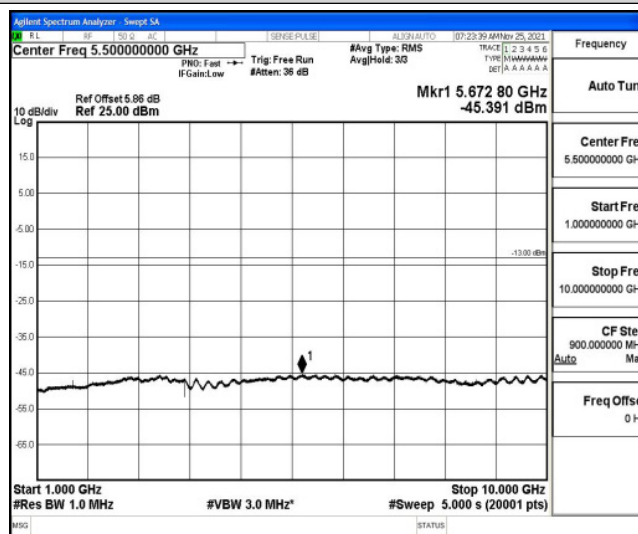

Band26-1.4MHz-QPSK-26697-1RB#0-Range4:1000~10000MHz

Band26-1.4MHz-QPSK-26740-1RB#0-Range1:0.009~0.15MHz

Band26-1.4MHz-QPSK-26740-1RB#0-Range2:0.15~30MHz

Band26-1.4MHz-QPSK-26740-1RB#0-Range3:30~1000MHz

Band26-1.4MHz-QPSK-26740-1RB#0-Range4:1000~10000MHz