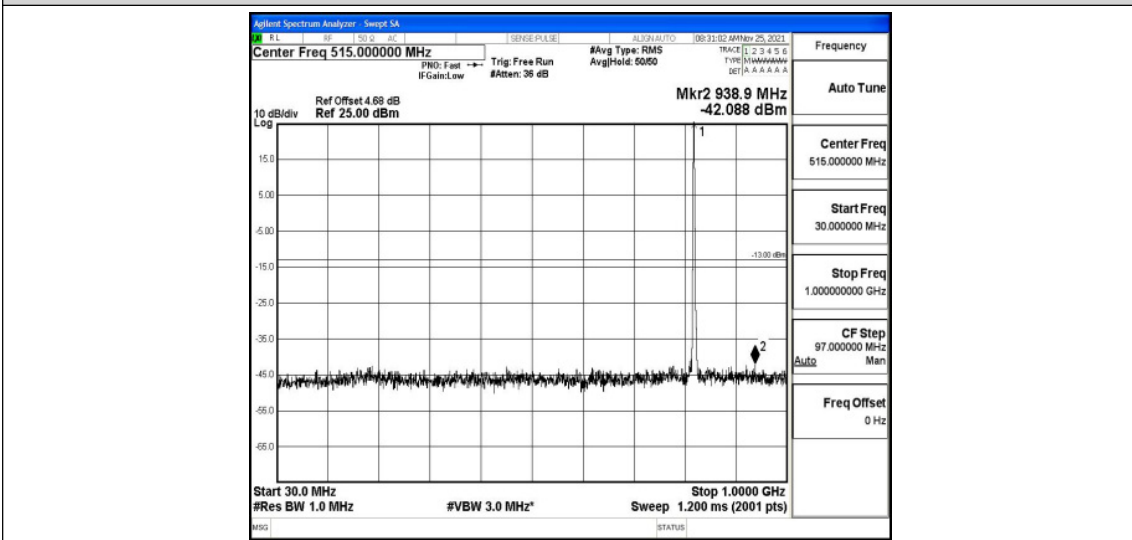

Band26-3MHz-QPSK-26740-1RB#0-Range4:1000~10000MHz

Band26-3MHz-QPSK-26775-1RB#0-Range1:0.009~0.15MHz

Band26-3MHz-QPSK-26775-1RB#0-Range2:0.15~30MHz

Band26-3MHz-QPSK-26775-1RB#0-Range3:30~1000MHz

Band26-3MHz-QPSK-26775-1RB#0-Range4:1000~10000MHz