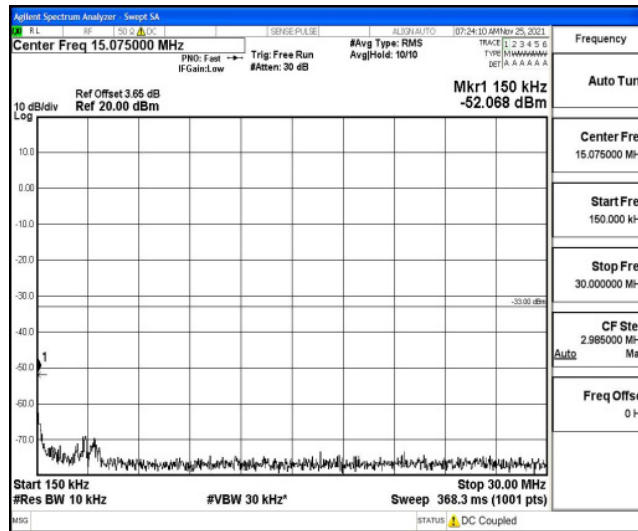

Band26-1.4MHz-16QAM-26740-1RB#0-Range2:0.15~30MHz

Band26-1.4MHz-16QAM-26740-1RB#0-Range3:30~1000MHz