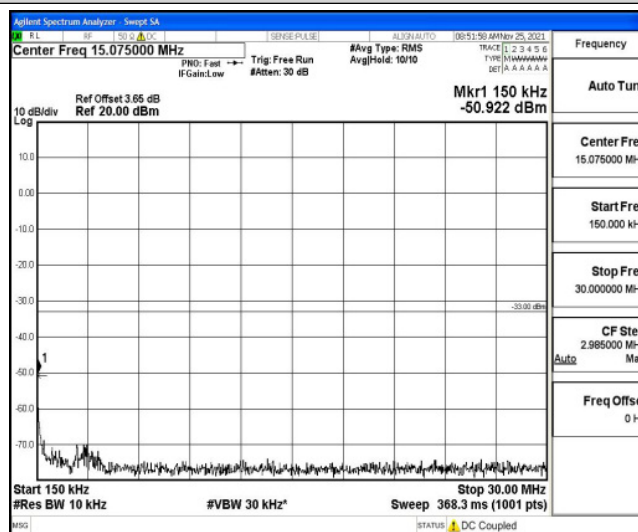

Band26-5MHz-16QAM-26715-1RB#0-Range2:0.15~30MHz

Band26-5MHz-16QAM-26715-1RB#0-Range3:30~1000MHz