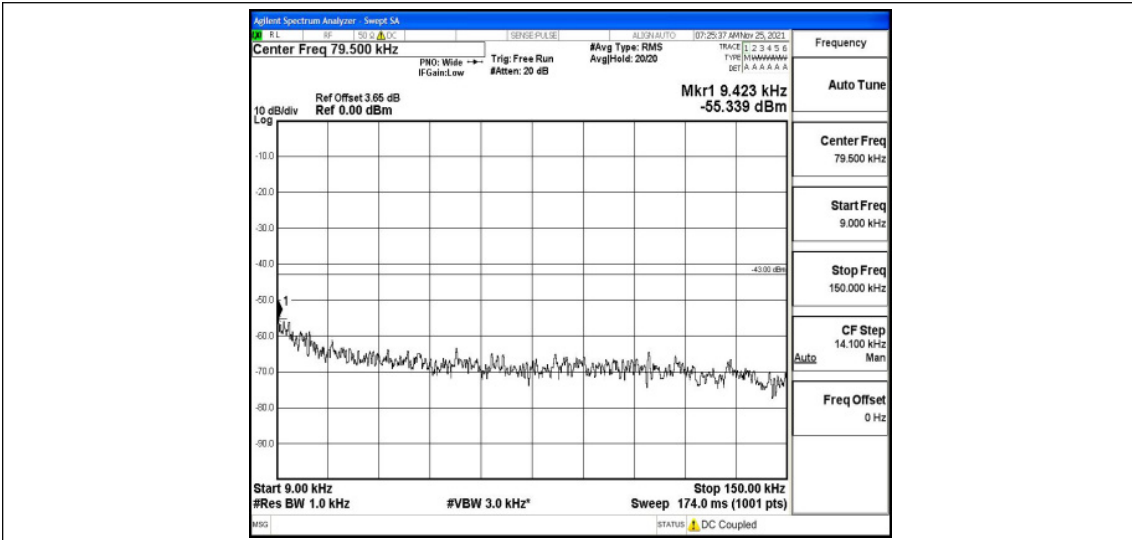

Band26-1.4MHz-QPSK-26783-1RB#0-Range1:0.009~0.15MHz

Band26-1.4MHz-QPSK-26783-1RB#0-Range2:0.15~30MHz