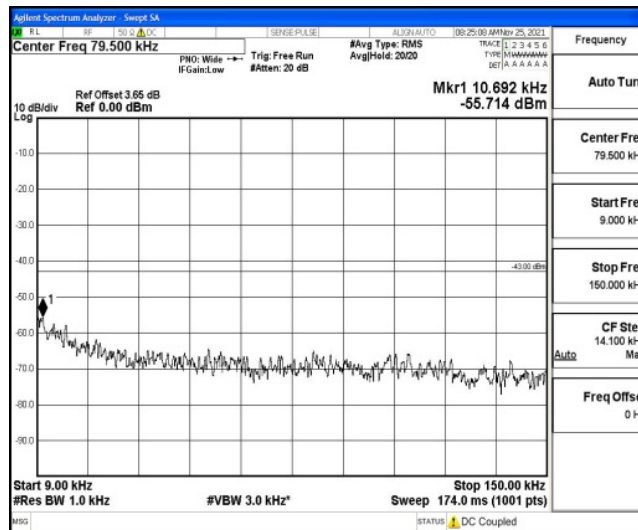

Band26-1.4MHz-16QAM-26783-1RB#0-Range2:0.15~30MHz

Band26-1.4MHz-16QAM-26783-1RB#0-Range3:30~1000MHz

Band26-1.4MHz-16QAM-26783-1RB#0-Range4:1000~10000MHz

Band26-3MHz-QPSK-26705-1RB#0-Range1:0.009~0.15MHz

Band26-3MHz-QPSK-26705-1RB#0-Range2:0.15~30MHz