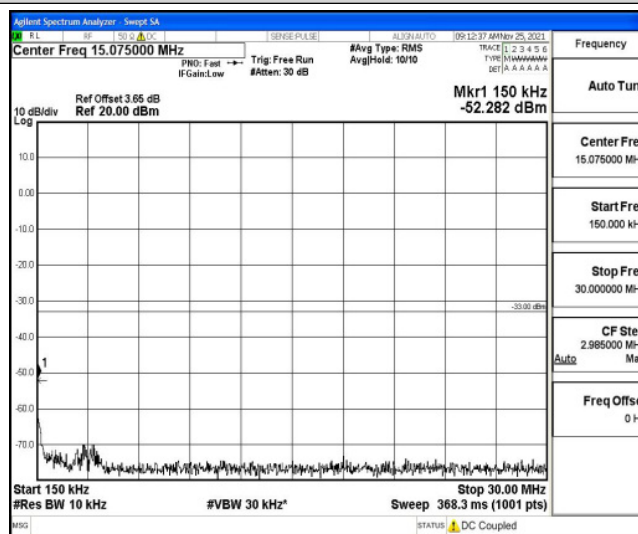

Band26-10MHz-QPSK-26740-1RB#0-Range2:0.15~30MHz

Band26-10MHz-QPSK-26740-1RB#0-Range3:30~1000MHz