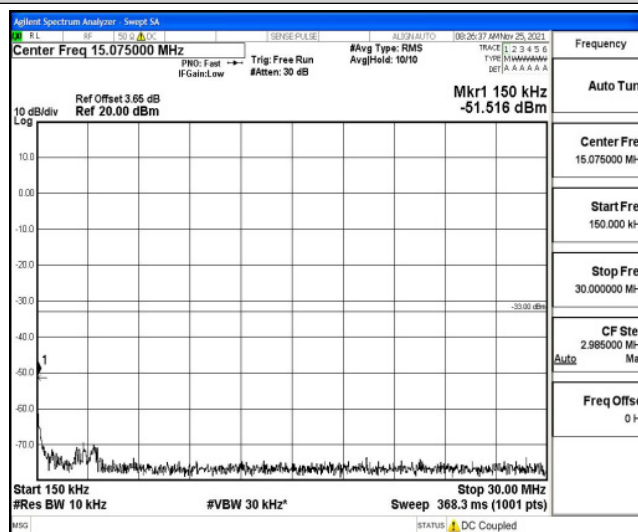

Band26-3MHz-16QAM-26705-1RB#0-Range2:0.15~30MHz

Band26-3MHz-16QAM-26705-1RB#0-Range3:30~1000MHz