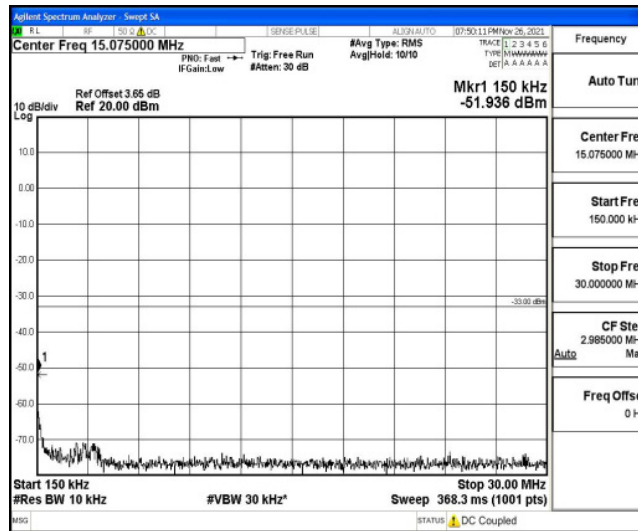

Band26-10MHz-16QAM-26740-1RB#0-Range2:0.15~30MHz

Band26-10MHz-16QAM-26740-1RB#0-Range3:30~1000MHz