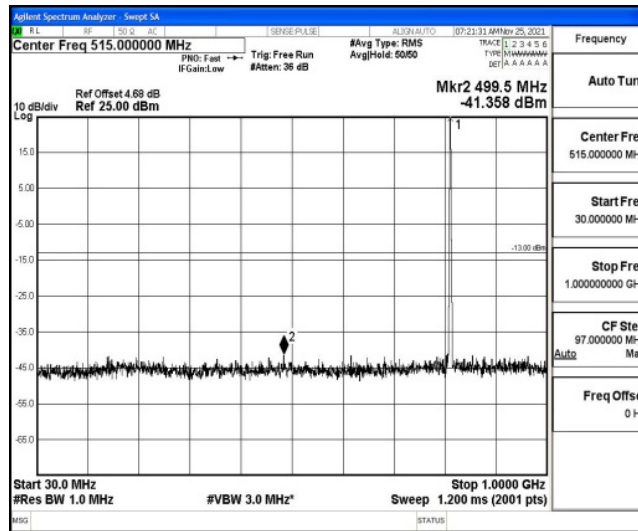

Band26-1.4MHz-16QAM-26697-1RB#0-Range3:30~1000MHz

Band26-1.4MHz-16QAM-26697-1RB#0-Range4:1000~10000MHz