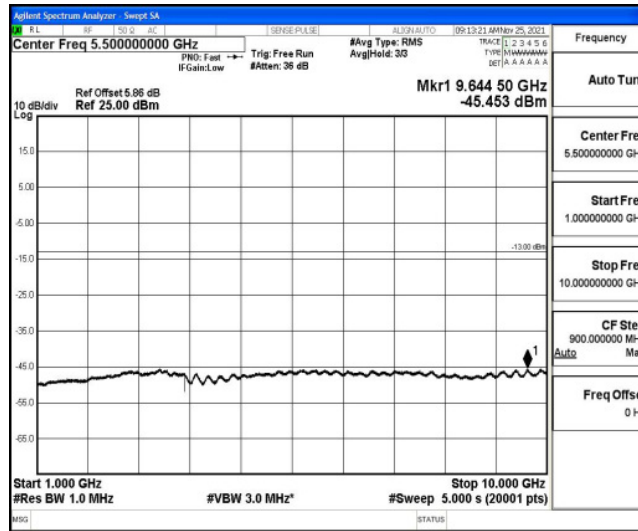

Band26-5MHz-16QAM-26765-1RB#0-Range4:1000~10000MHz

Band26-10MHz-QPSK-26740-1RB#0-Range1:0.009~0.15MHz

Band26-10MHz-QPSK-26740-1RB#0-Range2:0.15~30MHz

Band26-10MHz-QPSK-26740-1RB#0-Range3:30~1000MHz

Band26-10MHz-QPSK-26740-1RB#0-Range4:1000~10000MHz