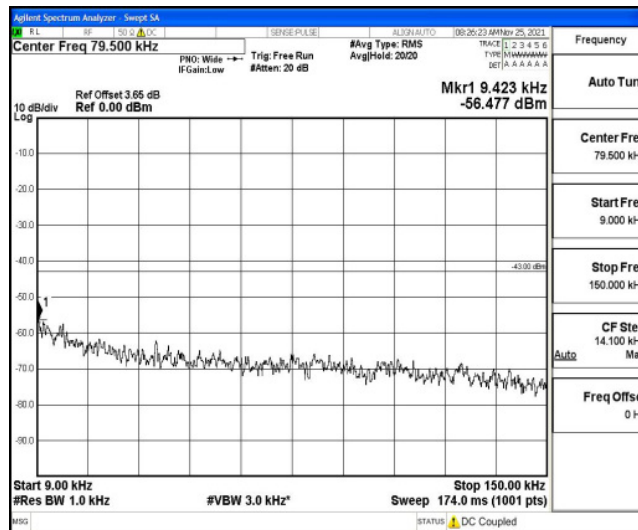

Band26-3MHz-16QAM-26705-1RB#0-Range1:0.009~0.15MHz

Band26-3MHz-16QAM-26705-1RB#0-Range2:0.15~30MHz