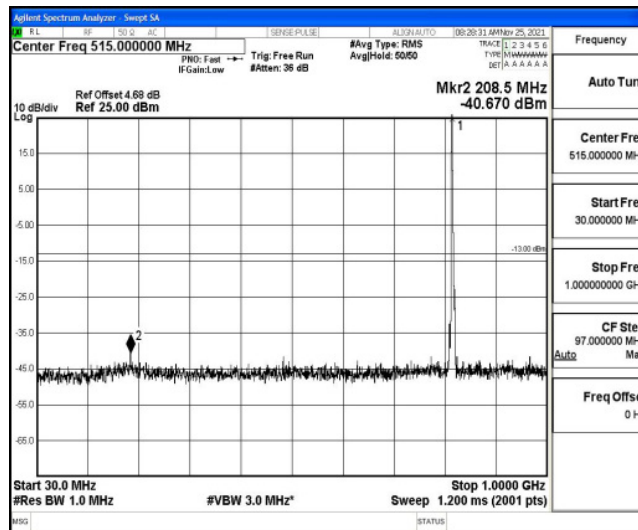

Band26-3MHz-QPSK-26705-1RB#0-Range3:30~1000MHz

Band26-3MHz-QPSK-26705-1RB#0-Range4:1000~10000MHz

Band26-3MHz-QPSK-26740-1RB#0-Range1:0.009~0.15MHz

Band26-3MHz-QPSK-26740-1RB#0-Range2:0.15~30MHz

Band26-3MHz-QPSK-26740-1RB#0-Range3:30~1000MHz