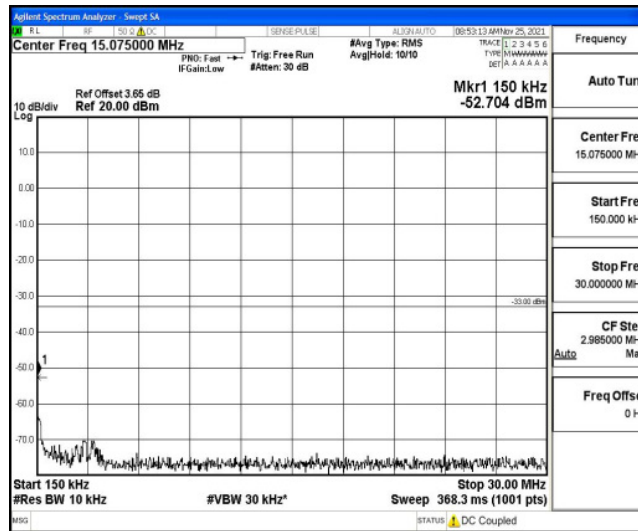

Band26-5MHz-QPSK-26740-1RB#0-Range2:0.15~30MHz

Band26-5MHz-QPSK-26740-1RB#0-Range3:30~1000MHz