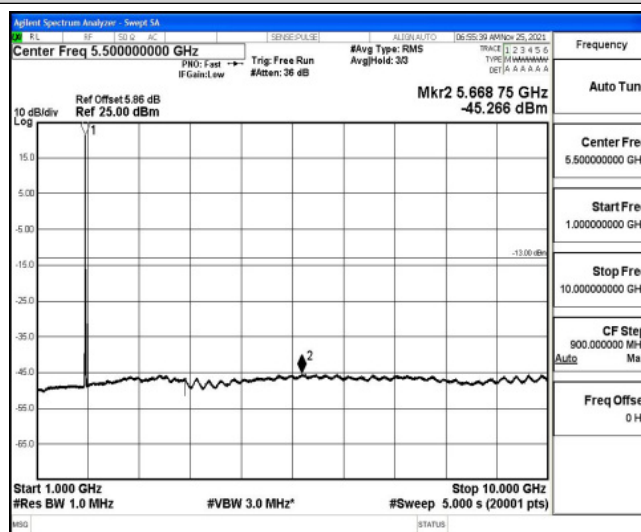

Band25-20MHz-16QAM-26140-1RB#0-Range4:1000~10000MHz

Band25-20MHz-16QAM-26140-1RB#0-Range5:10000~20000MHz