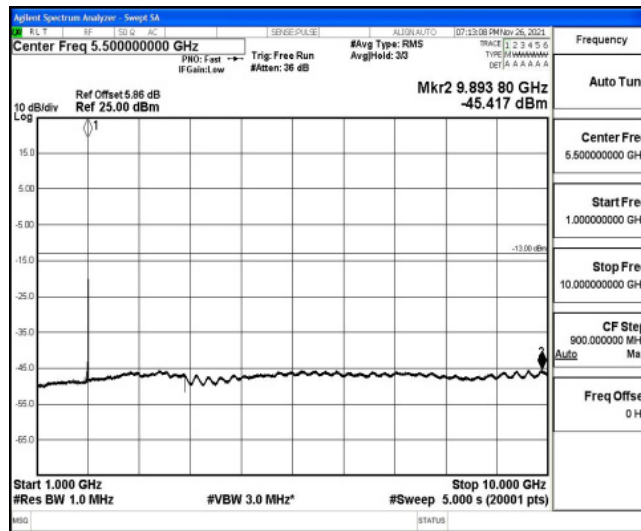

Band25-15MHz-16QAM-26615-1RB#0-Range4:1000~10000MHz

Band25-15MHz-16QAM-26615-1RB#0-Range5:10000~20000MHz