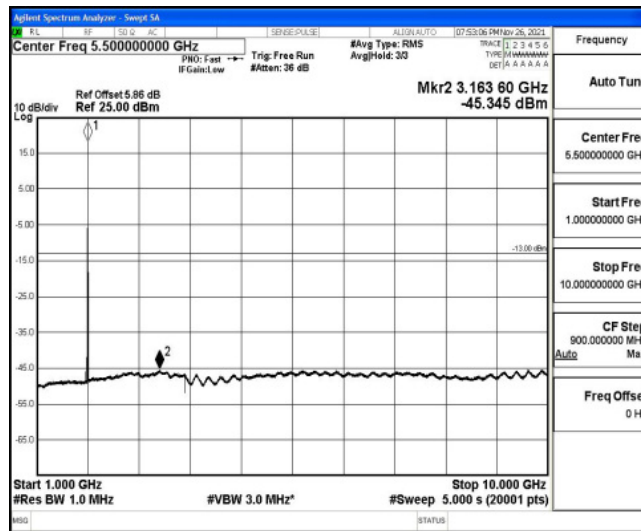

Band25-20MHz-16QAM-26590-1RB#0-Range1: 0.009~0.15MHz

Band25-20MHz-16QAM-26590-1RB#0-Range2:0.15~30MHz

Band25-20MHz-16QAM-26590-1RB#0-Range3:30~1000MHz

Band25-20MHz-16QAM-26590-1RB#0-Range4:1000~10000MHz

Band25-20MHz-16QAM-26590-1RB#0-Range5:10000~20000MHz