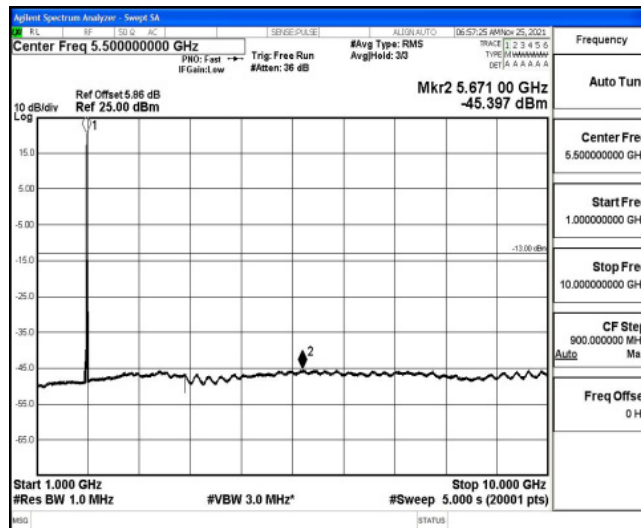

Band25-20MHz-QPSK-26365-1RB#0-Range4:1000~10000MHz

Band25-20MHz-QPSK-26365-1RB#0-Range5:10000~20000MHz