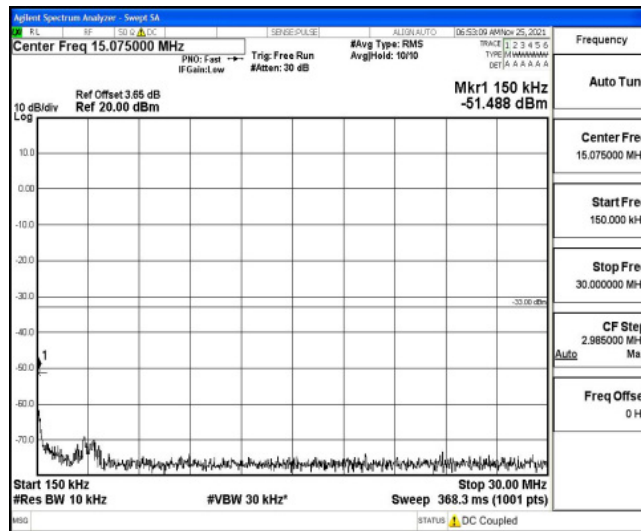

Band25-20MHz-QPSK-26140-1RB#0-Range2:0.15~30MHz

Band25-20MHz-QPSK-26140-1RB#0-Range3:30~1000MHz