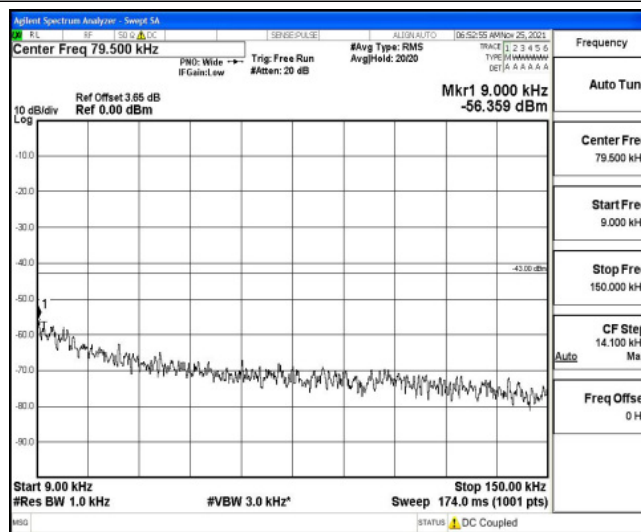

Band25-15MHz-16QAM-26615-1RB#0-Range2:0.15~30MHz

Band25-15MHz-16QAM-26615-1RB#0-Range3:30~1000MHz

Band25-15MHz-16QAM-26615-1RB#0-Range4:1000~10000MHz

Band25-15MHz-16QAM-26615-1RB#0-Range5:10000~20000MHz

Band25-20MHz-QPSK-26140-1RB#0-Range1:0.009~0.15MHz