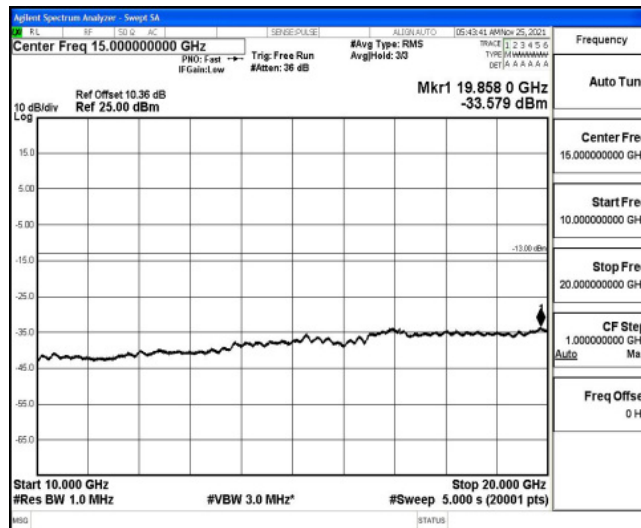

Band25-10MHz-16QAM-26640-1RB#0-Range2:0.15~30MHz

Band25-10MHz-16QAM-26640-1RB#0-Range3:30~1000MHz

Band25-10MHz-16QAM-26640-1RB#0-Range4:1000~10000MHz

Band25-10MHz-16QAM-26640-1RB#0-Range5:10000~20000MHz

Band25-15MHz-QPSK-26115-1RB#0-Range1:0.009~0.15MHz