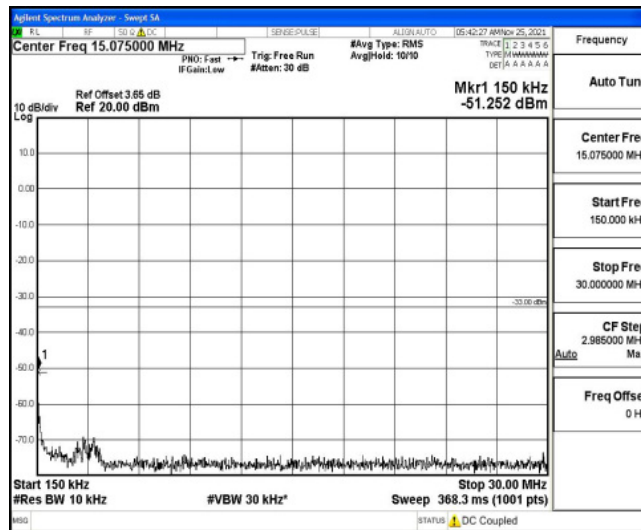

Band25-10MHz-16QAM-26640-1RB#0-Range2:0.15~30MHz

Band25-10MHz-16QAM-26640-1RB#0-Range3:30~1000MHz

Band25-10MHz-16QAM-26640-1RB#0-Range4:1000~10000MHz

Band25-10MHz-16QAM-26640-1RB#0-Range5:10000~20000MHz

Band25-15MHz-QPSK-26115-1RB#0-Range1:0.009~0.15MHz

Band25-15MHz-QPSK-26115-1RB#0-Range2:0.15~30MHz

Band25-15MHz-QPSK-26115-1RB#0-Range3:30~1000MHz

Band25-15MHz-QPSK-26115-1RB#0-Range4:1000~10000MHz

Band25-15MHz-QPSK-26115-1RB#0-Range5:10000~20000MHz

Band25-15MHz-QPSK-26365-1RB#0-Range1:0.009~0.15MHz