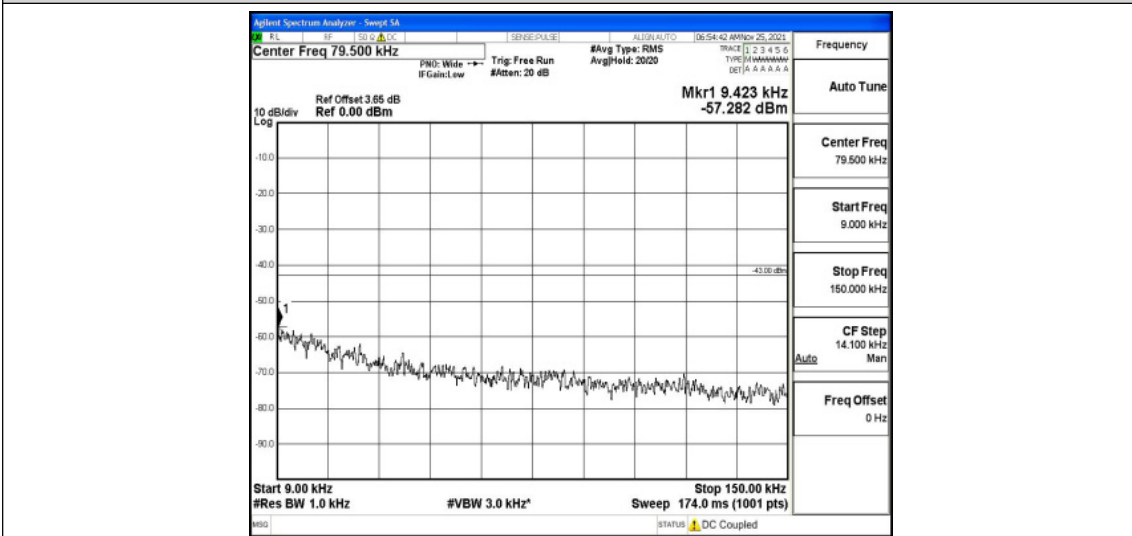

Band25-20MHz-QPSK-26590-1RB#0-Range2:0.15~30MHz

Band25-20MHz-QPSK-26590-1RB#0-Range3:30~1000MHz

Band25-20MHz-QPSK-26590-1RB#0-Range4:1000~10000MHz

Band25-20MHz-QPSK-26590-1RB#0-Range5:10000~20000MHz

Band25-20MHz-16QAM-26140-1RB#0-Range1:0.009~0.15MHz