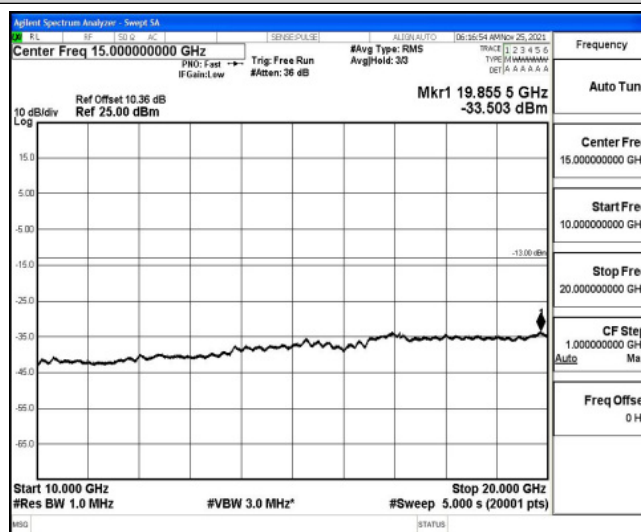

Band25-15MHz-QPSK-26365-1RB#0-Range2:0.15~30MHz

Band25-15MHz-QPSK-26365-1RB#0-Range3:30~1000MHz

Band25-15MHz-QPSK-26365-1RB#0-Range4:1000~10000MHz

Band25-15MHz-QPSK-26365-1RB#0-Range5:10000~20000MHz

Band25-15MHz-QPSK-26615-1RB#0-Range1:0.009~0.15MHz