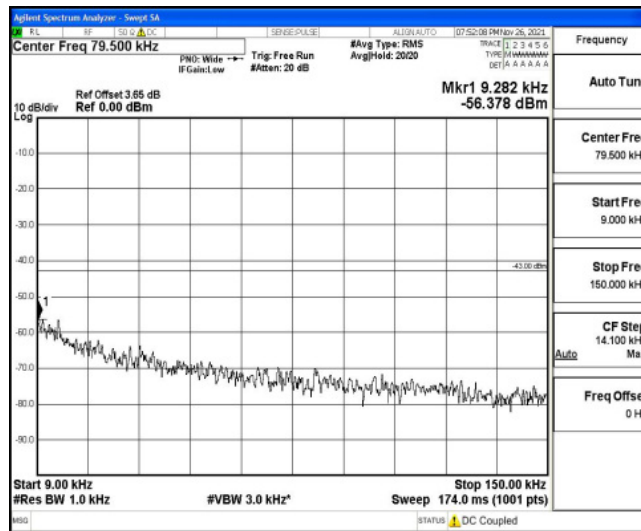

Band25-20MHz-16QAM-26590-1RB#0-Range1: 0.009~0.15MHz

Band25-20MHz-16QAM-26590-1RB#0-Range2:0.15~30MHz