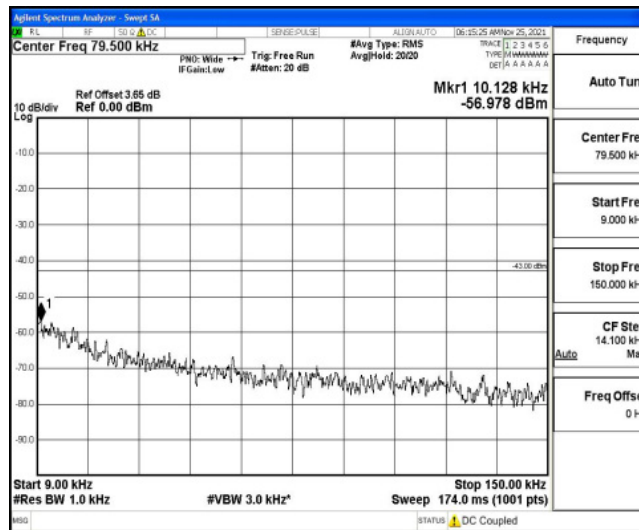

Band25-15MHz-QPSK-26115-1RB#0-Range2:0.15~30MHz

Band25-15MHz-QPSK-26115-1RB#0-Range3:30~1000MHz

Band25-15MHz-QPSK-26115-1RB#0-Range4:1000~10000MHz

Band25-15MHz-QPSK-26115-1RB#0-Range5:10000~20000MHz

Band25-15MHz-QPSK-26365-1RB#0-Range1:0.009~0.15MHz