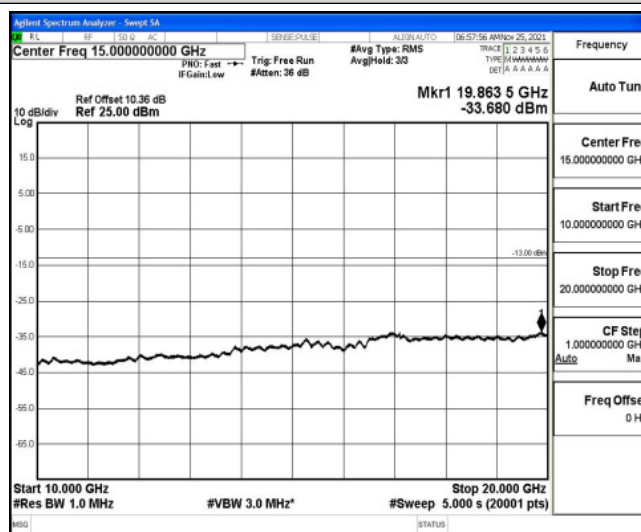

Band25-20MHz-QPSK-26365-1RB#0-Range2:0.15~30MHz

Band25-20MHz-QPSK-26365-1RB#0-Range3:30~1000MHz

Band25-20MHz-QPSK-26365-1RB#0-Range4:1000~10000MHz

Band25-20MHz-QPSK-26365-1RB#0-Range5:10000~20000MHz

Band25-20MHz-QPSK-26590-1RB#0-Range1:0.009~0.15MHz