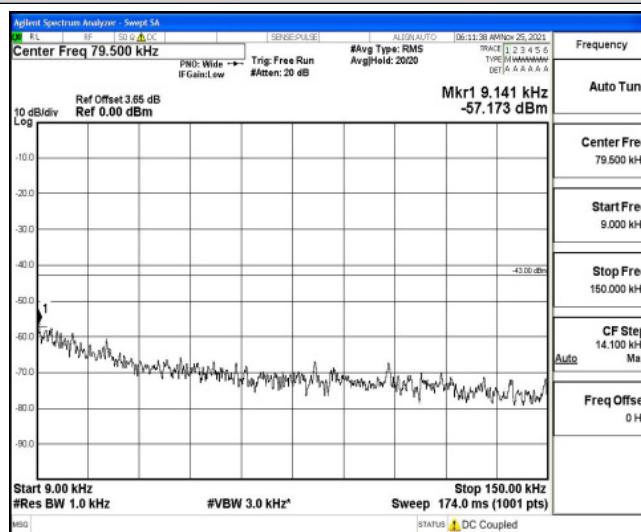

Band25-10MHz-16QAM-26640-1RB#0-Range2:0.15~30MHz

Band25-10MHz-16QAM-26640-1RB#0-Range3:30~1000MHz

Band25-10MHz-16QAM-26640-1RB#0-Range4:1000~10000MHz

Band25-10MHz-16QAM-26640-1RB#0-Range5:10000~20000MHz

Band25-15MHz-QPSK-26115-1RB#0-Range1:0.009~0.15MHz