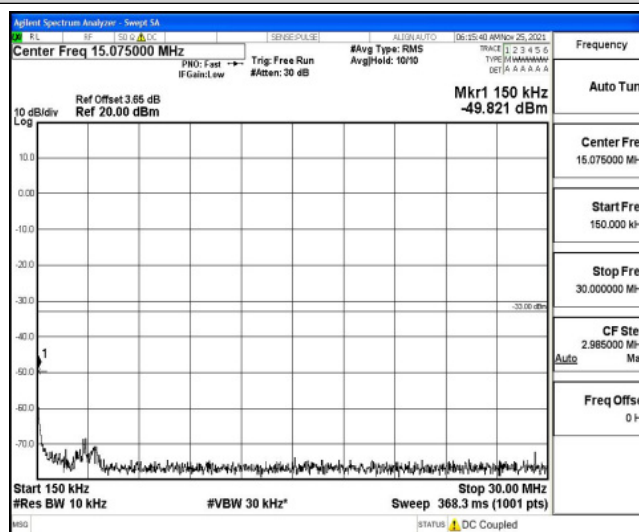

Band25-15MHz-QPSK-26365-1RB#0-Range2:0.15~30MHz

Band25-15MHz-QPSK-26365-1RB#0-Range3:30~1000MHz