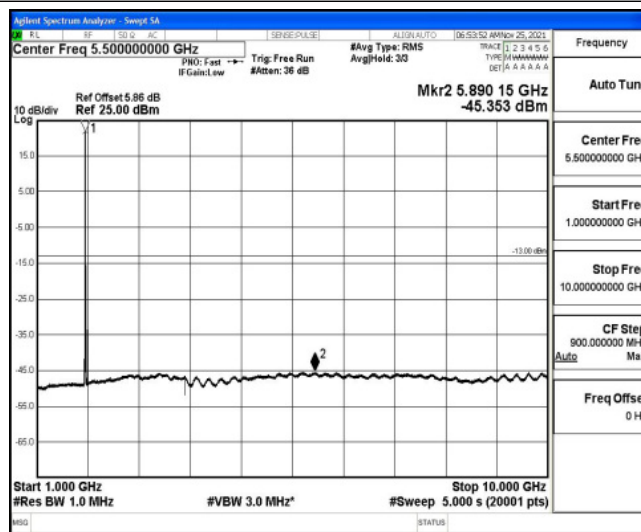

Band25-20MHz-QPSK-26140-1RB#0-Range4:1000~10000MHz

Band25-20MHz-QPSK-26140-1RB#0-Range5:10000~20000MHz