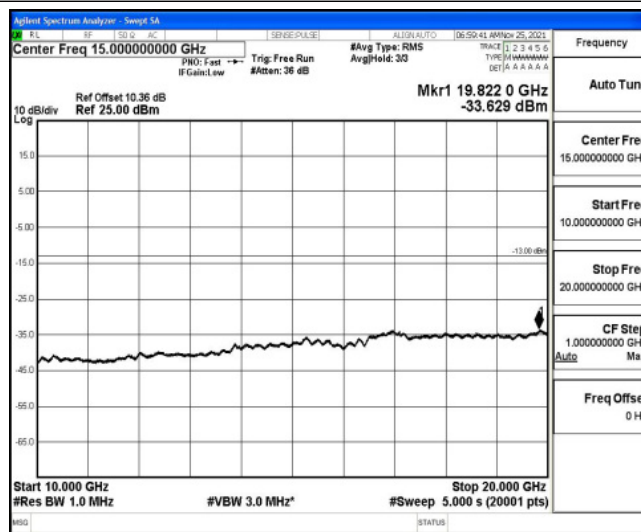

Band25-20MHz-16QAM-26365-1RB#0-Range2:0.15~30MHz

Band25-20MHz-16QAM-26365-1RB#0-Range3:30~1000MHz

Band25-20MHz-16QAM-26365-1RB#0-Range4: 1000~10000MHz

Band25-20MHz-16QAM-26365-1RB#0-Range5: 10000~20000MHz