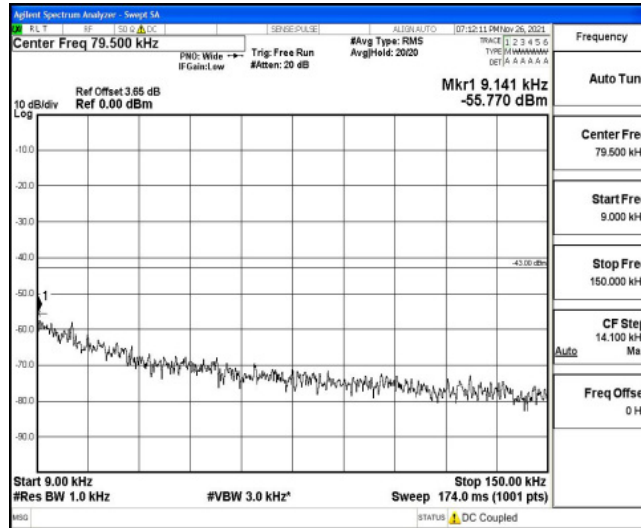

Band25-15MHz-16QAM-26365-1RB#0-Range2:0.15~30MHz

Band25-15MHz-16QAM-26365-1RB#0-Range3:30~1000MHz

Band25-15MHz-16QAM-26365-1RB#0-Range4:1000~10000MHz

Band25-15MHz-16QAM-26365-1RB#0-Range5:10000~20000MHz

Band25-15MHz-16QAM-26615-1RB#0-Range1:0.009~0.15MHz