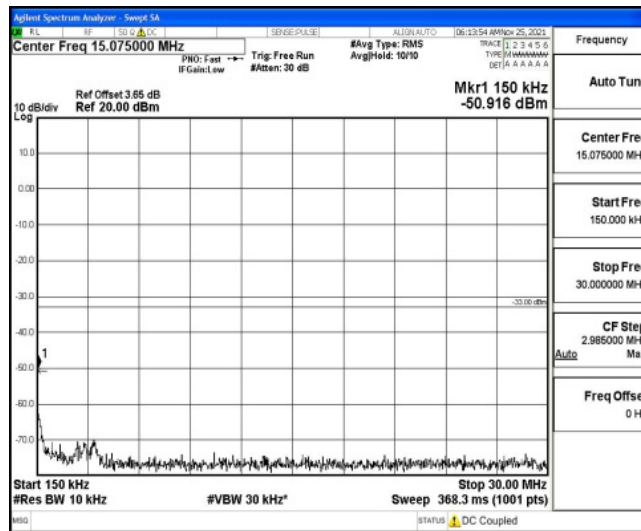

Band25-15MHz-16QAM-26115-1RB#0-Range2:0.15~30MHz

Band25-15MHz-16QAM-26115-1RB#0-Range3:30~1000MHz