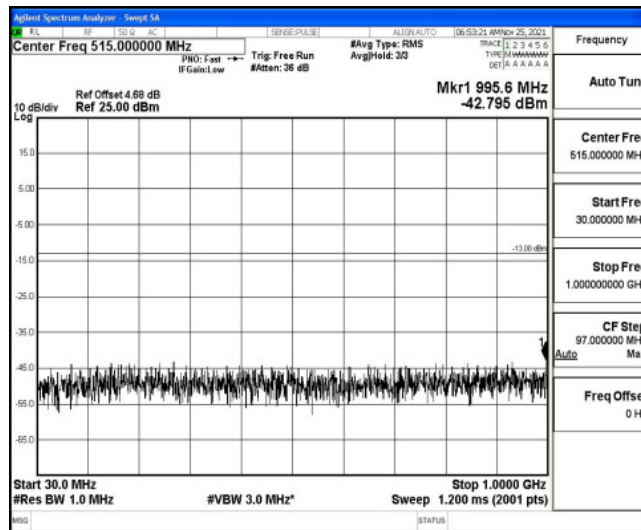

Band25-20MHz-QPSK-26140-1RB#0-Range3:30~1000MHz

Band25-20MHz-QPSK-26140-1RB#0-Range4:1000~10000MHz