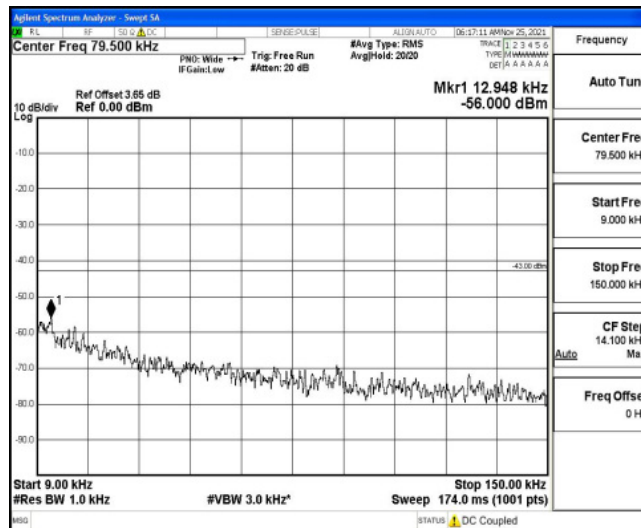

Band25-15MHz-16QAM-26115-1RB#0-Range2:0.15~30MHz

Band25-15MHz-16QAM-26115-1RB#0-Range3:30~1000MHz

Band25-15MHz-16QAM-26115-1RB#0-Range4:1000~10000MHz

Band25-15MHz-16QAM-26115-1RB#0-Range5:10000~20000MHz

Band25-15MHz-16QAM-26365-1RB#0-Range1:0.009~0.15MHz