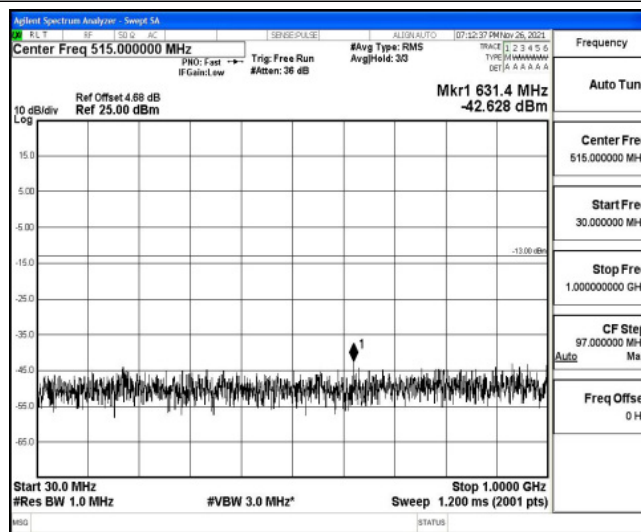

Band25-15MHz-16QAM-26615-1RB#0-Range3:30~1000MHz

Band25-15MHz-16QAM-26615-1RB#0-Range4:1000~10000MHz