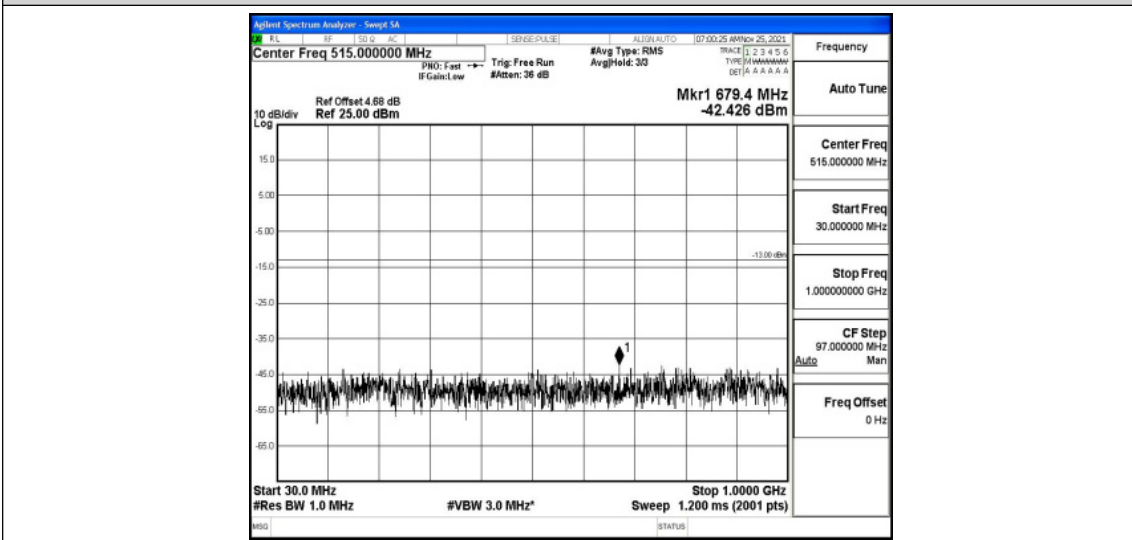

Band25-20MHz-QPSK-26590-1RB#0-Range3:30~1000MHz

Band25-20MHz-QPSK-26590-1RB#0-Range4:1000~10000MHz