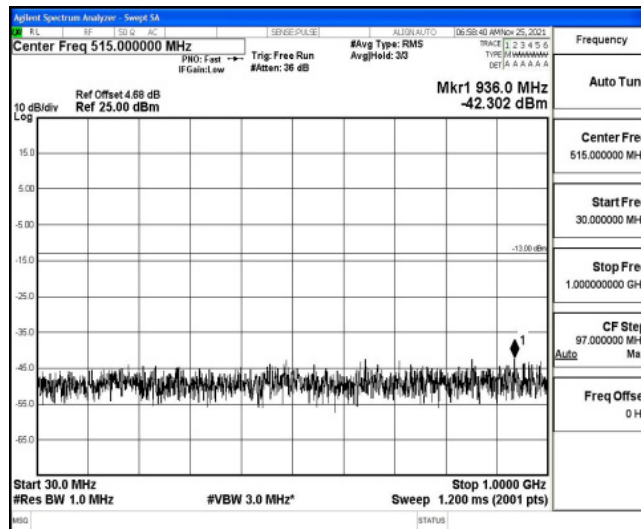

Band25-20MHz-16QAM-26365-1RB#0-Range3:30~1000MHz

Band25-20MHz-16QAM-26365-1RB#0-Range4: 1000~10000MHz