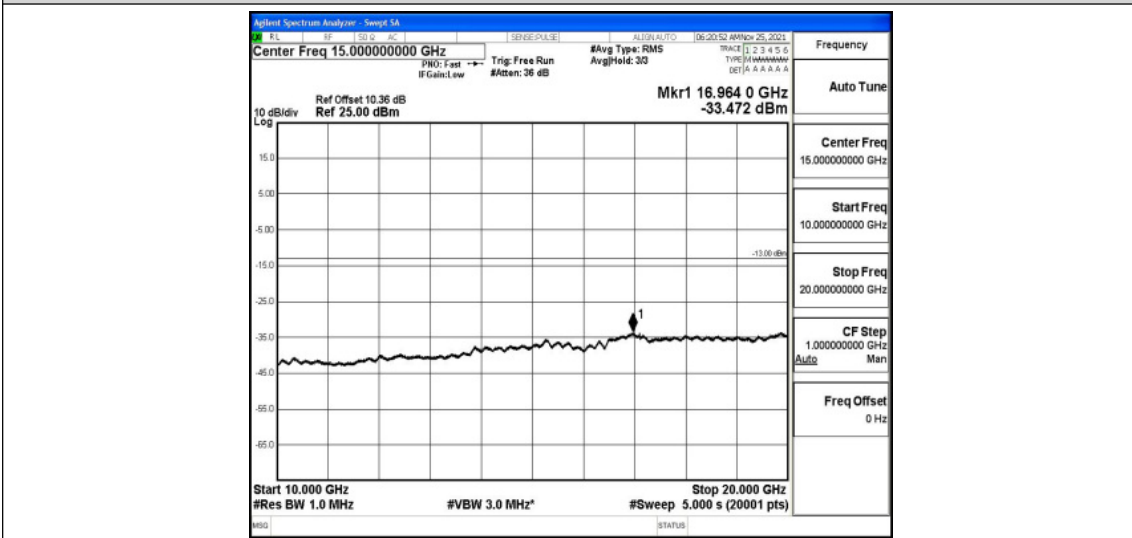

Band25-15MHz-QPSK-26615-1RB#0-Range2:0.15~30MHz

Band25-15MHz-QPSK-26615-1RB#0-Range3:30~1000MHz

Band25-15MHz-QPSK-26615-1RB#0-Range4:1000~10000MHz

Band25-15MHz-QPSK-26615-1RB#0-Range5:10000~20000MHz

Band25-15MHz-16QAM-26115-1RB#0-Range1:0.009~0.15MHz