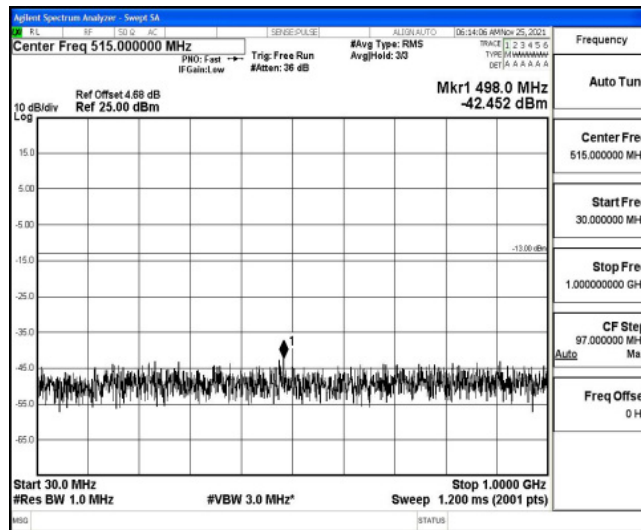

Band25-15MHz-16QAM-26115-1RB#0-Range3:30~1000MHz

Band25-15MHz-16QAM-26115-1RB#0-Range4:1000~10000MHz