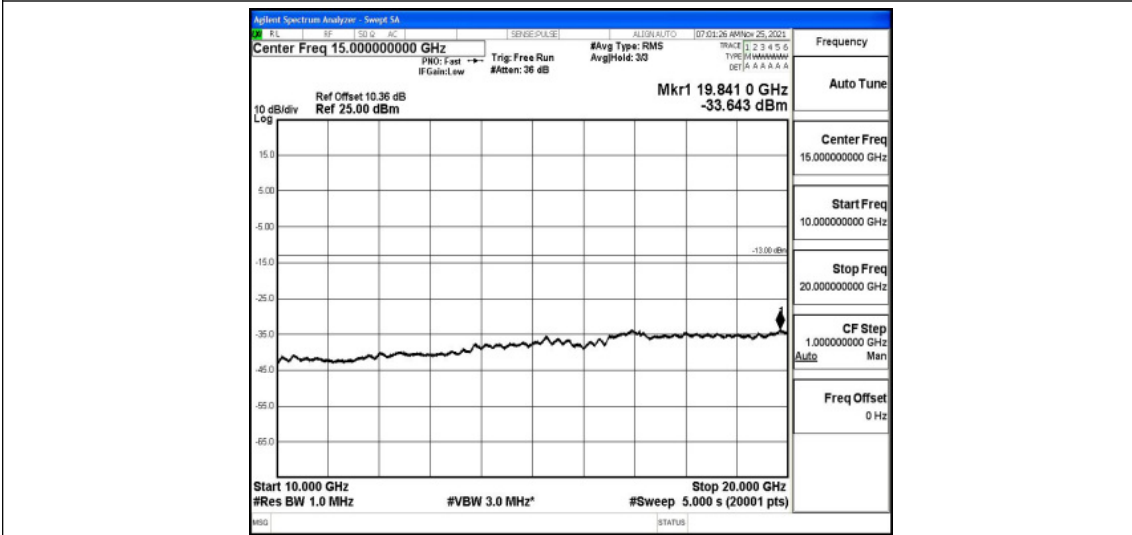

Band25-20MHz-QPSK-26590-1RB#0-Range2:0.15~30MHz

Band25-20MHz-QPSK-26590-1RB#0-Range3:30~1000MHz

Band25-20MHz-QPSK-26590-1RB#0-Range4:1000~10000MHz

Band25-20MHz-QPSK-26590-1RB#0-Range5:10000~20000MHz

Band25-20MHz-16QAM-26140-1RB#0-Range1:0.009~0.15MHz