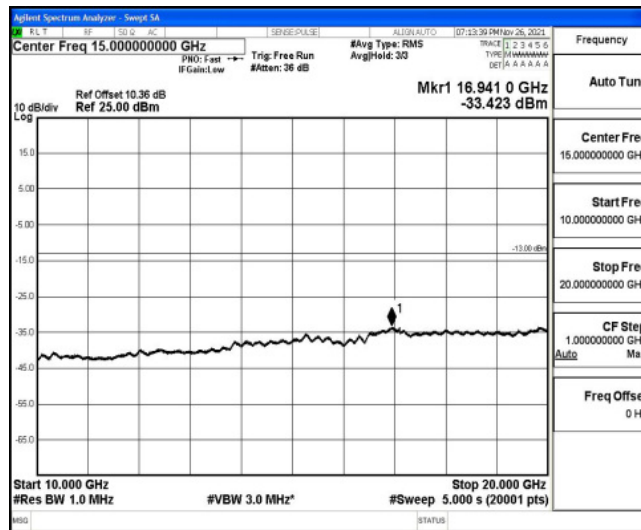

Band25-15MHz-16QAM-26615-1RB#0-Range2:0.15~30MHz

Band25-15MHz-16QAM-26615-1RB#0-Range3:30~1000MHz

Band25-15MHz-16QAM-26615-1RB#0-Range4:1000~10000MHz

Band25-15MHz-16QAM-26615-1RB#0-Range5:10000~20000MHz

Band25-20MHz-QPSK-26140-1RB#0-Range1:0.009~0.15MHz