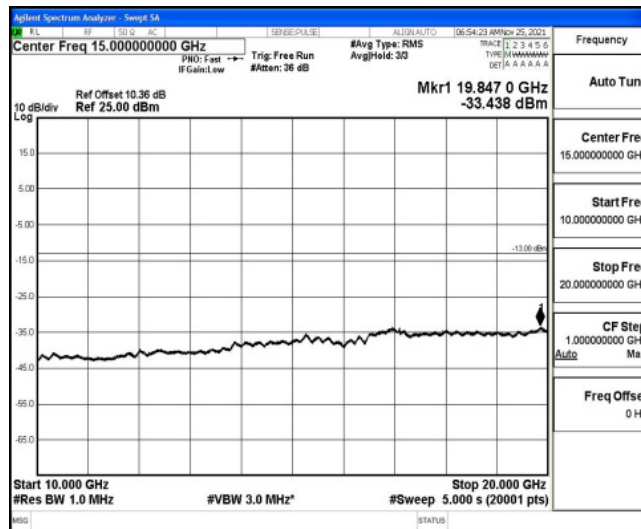

Band25-20MHz-QPSK-26140-1RB#0-Range2:0.15~30MHz

Band25-20MHz-QPSK-26140-1RB#0-Range3:30~1000MHz

Band25-20MHz-QPSK-26140-1RB#0-Range4:1000~10000MHz

Band25-20MHz-QPSK-26140-1RB#0-Range5:10000~20000MHz

Band25-20MHz-QPSK-26365-1RB#0-Range1:0.009~0.15MHz