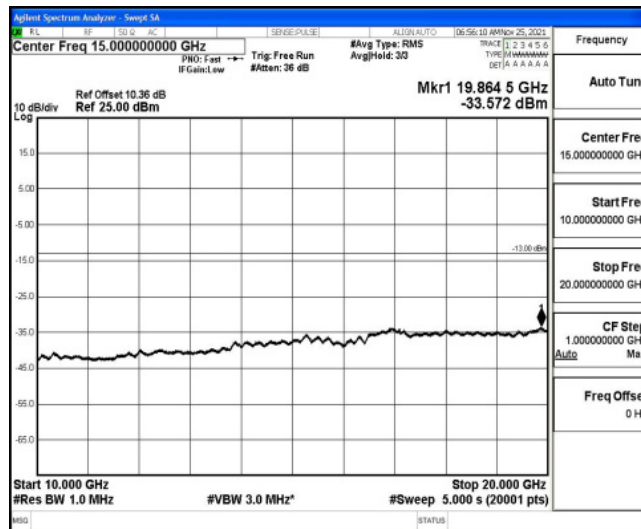

Band25-20MHz-16QAM-26140-1RB#0-Range2:0.15~30MHz

Band25-20MHz-16QAM-26140-1RB#0-Range3:30~1000MHz

Band25-20MHz-16QAM-26140-1RB#0-Range4:1000~10000MHz

Band25-20MHz-16QAM-26140-1RB#0-Range5:10000~20000MHz

Band25-20MHz-16QAM-26365-1RB#0-Range1:0.009~0.15MHz