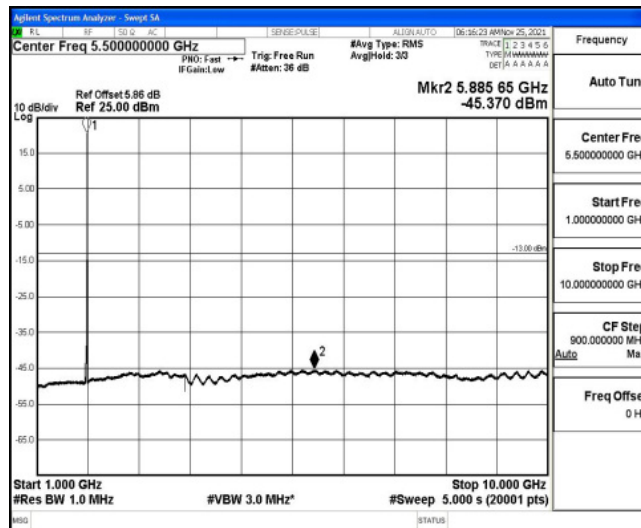

Band25-15MHz-QPSK-26365-1RB#0-Range4:1000~10000MHz

Band25-15MHz-QPSK-26365-1RB#0-Range5:10000~20000MHz