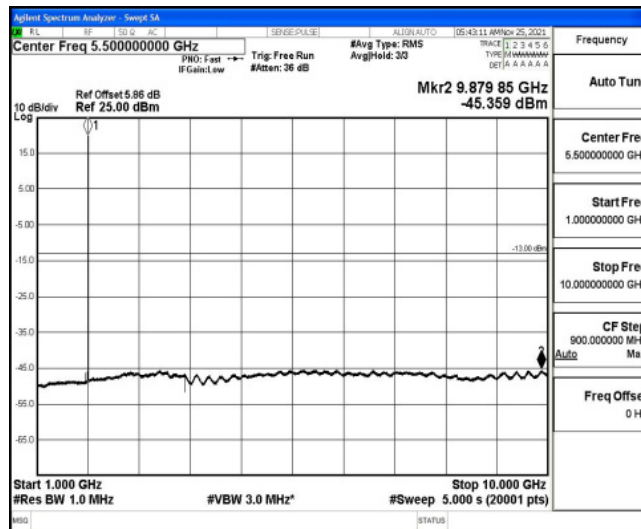

Band25-10MHz-16QAM-26640-1RB#0-Range2:0.15~30MHz

Band25-10MHz-16QAM-26640-1RB#0-Range3:30~1000MHz

Band25-10MHz-16QAM-26640-1RB#0-Range4:1000~10000MHz

Band25-10MHz-16QAM-26640-1RB#0-Range5:10000~20000MHz

Band25-15MHz-QPSK-26115-1RB#0-Range1:0.009~0.15MHz