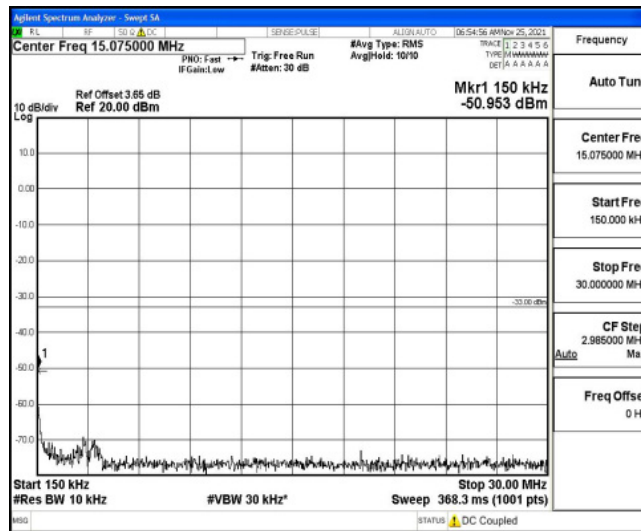

Band25-20MHz-16QAM-26140-1RB#0-Range2:0.15~30MHz

Band25-20MHz-16QAM-26140-1RB#0-Range3:30~1000MHz