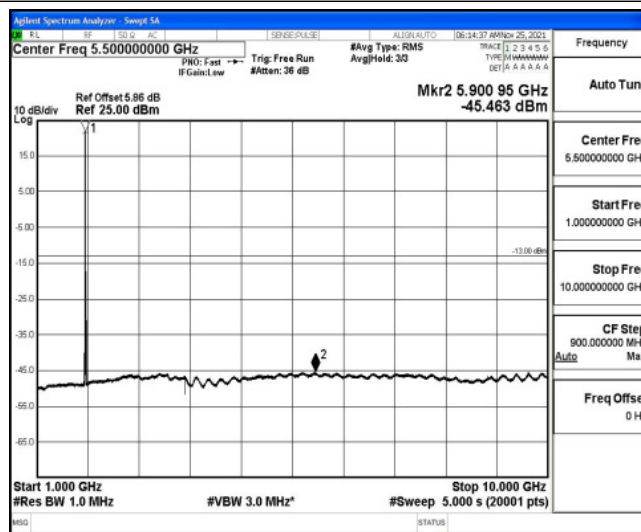

Band25-15MHz-16QAM-26115-1RB#0-Range4:1000~10000MHz

Band25-15MHz-16QAM-26115-1RB#0-Range5:10000~20000MHz