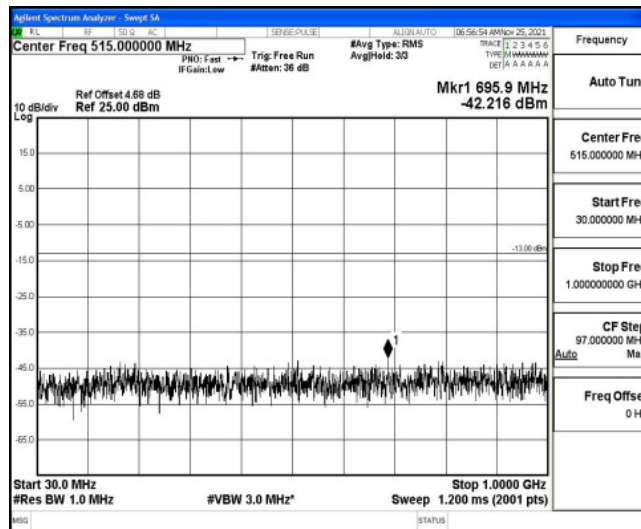

Band25-20MHz-QPSK-26365-1RB#0-Range3:30~1000MHz

Band25-20MHz-QPSK-26365-1RB#0-Range4:1000~10000MHz