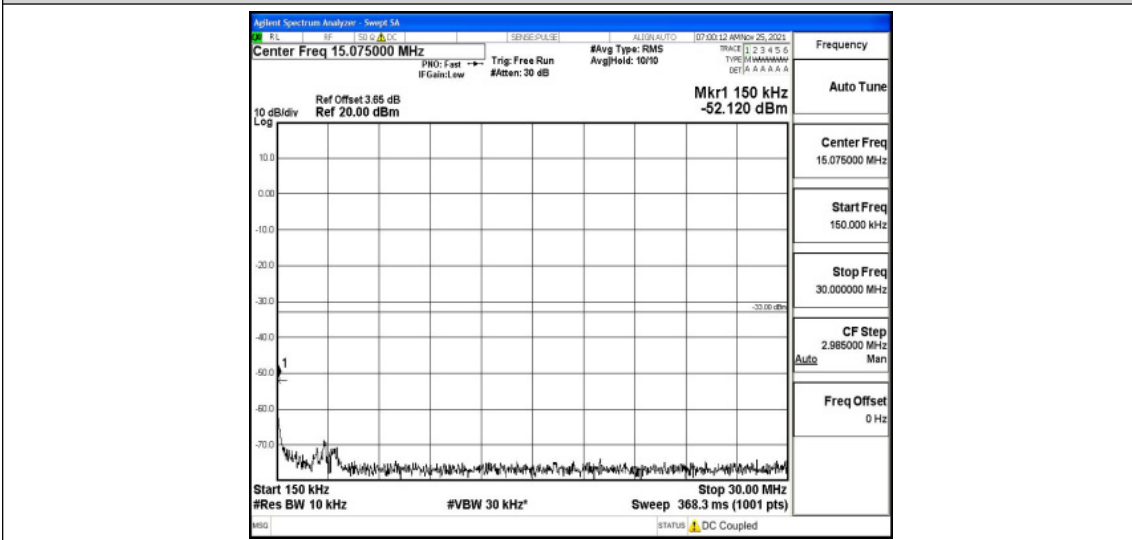

Band25-20MHz-QPSK-26590-1RB#0-Range2:0.15~30MHz

Band25-20MHz-QPSK-26590-1RB#0-Range3:30~1000MHz