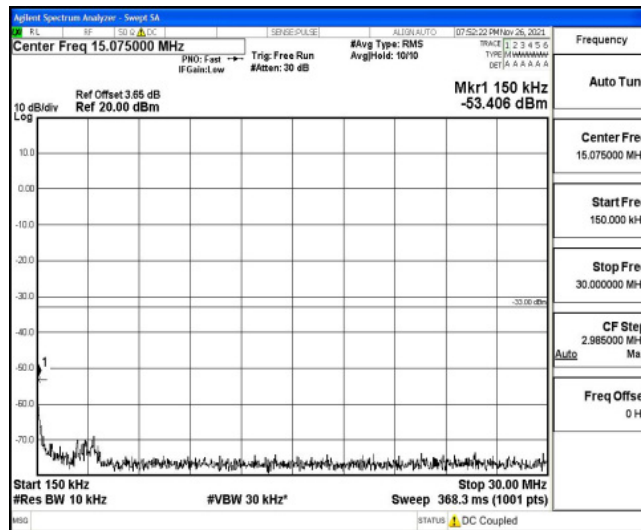

Band25-20MHz-16QAM-26590-1RB#0-Range2:0.15~30MHz

Band25-20MHz-16QAM-26590-1RB#0-Range3:30~1000MHz