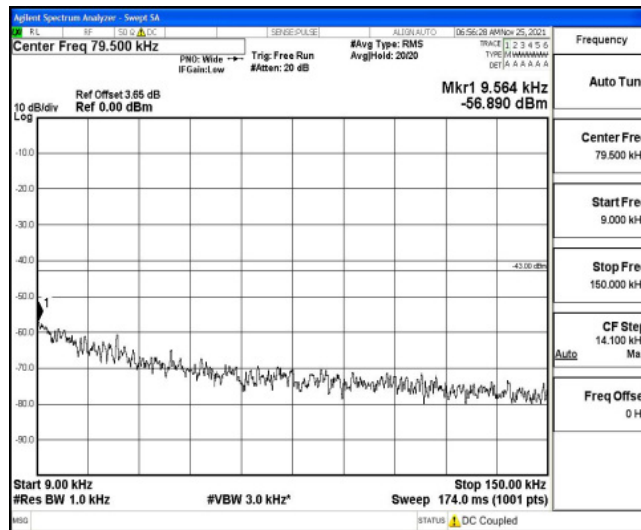

Band25-20MHz-QPSK-26140-1RB#0-Range2:0.15~30MHz

Band25-20MHz-QPSK-26140-1RB#0-Range3:30~1000MHz

Band25-20MHz-QPSK-26140-1RB#0-Range4:1000~10000MHz

Band25-20MHz-QPSK-26140-1RB#0-Range5:10000~20000MHz

Band25-20MHz-QPSK-26365-1RB#0-Range1:0.009~0.15MHz