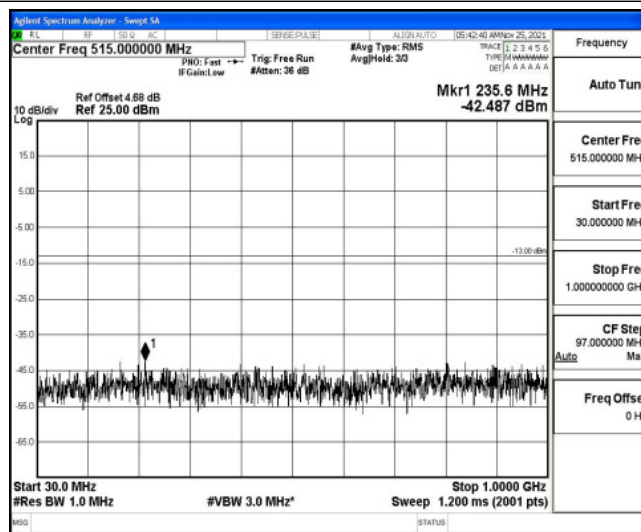

Band25-10MHz-16QAM-26640-1RB#0-Range2:0.15~30MHz

Band25-10MHz-16QAM-26640-1RB#0-Range3:30~1000MHz

Band25-10MHz-16QAM-26640-1RB#0-Range4:1000~10000MHz

Band25-10MHz-16QAM-26640-1RB#0-Range5:10000~20000MHz

Band25-15MHz-QPSK-26115-1RB#0-Range1:0.009~0.15MHz