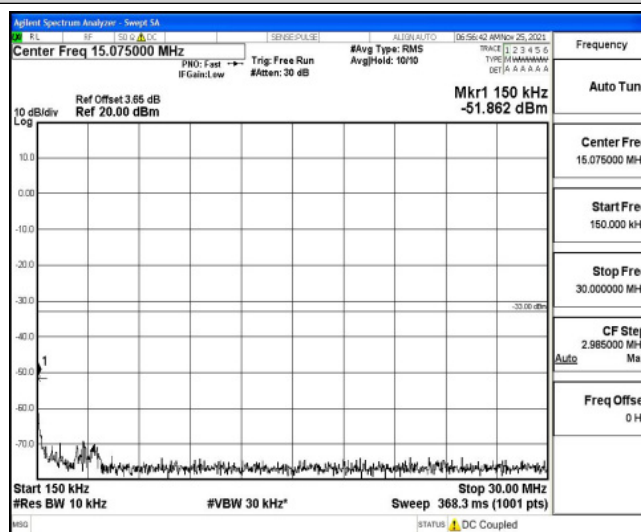

Band25-20MHz-QPSK-26365-1RB#0-Range2:0.15~30MHz

Band25-20MHz-QPSK-26365-1RB#0-Range3:30~1000MHz