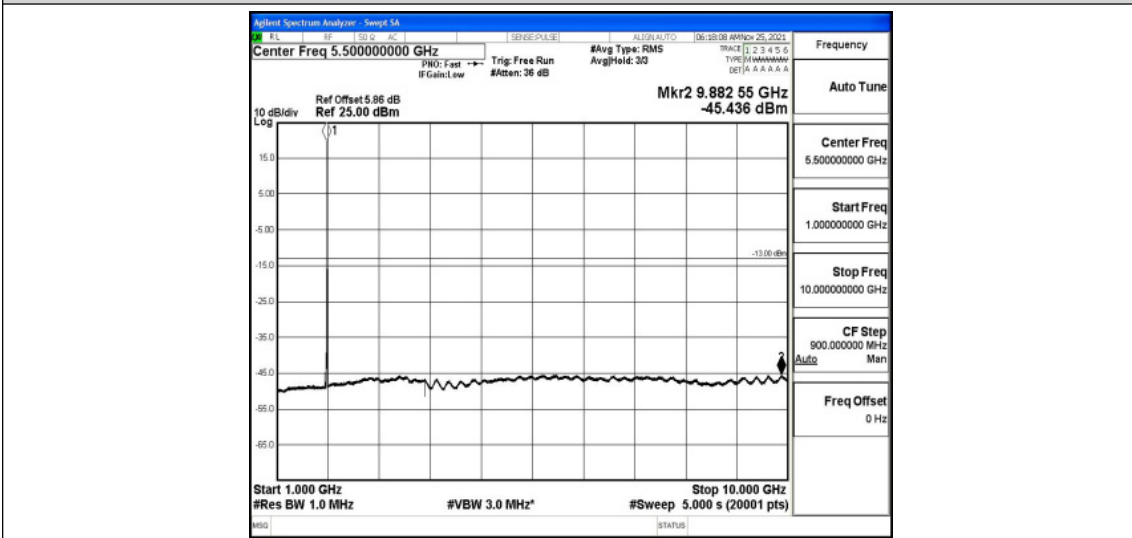

Band25-15MHz-16QAM-26365-1RB#0-Range4:1000~10000MHz

Band25-15MHz-16QAM-26365-1RB#0-Range5:10000~20000MHz