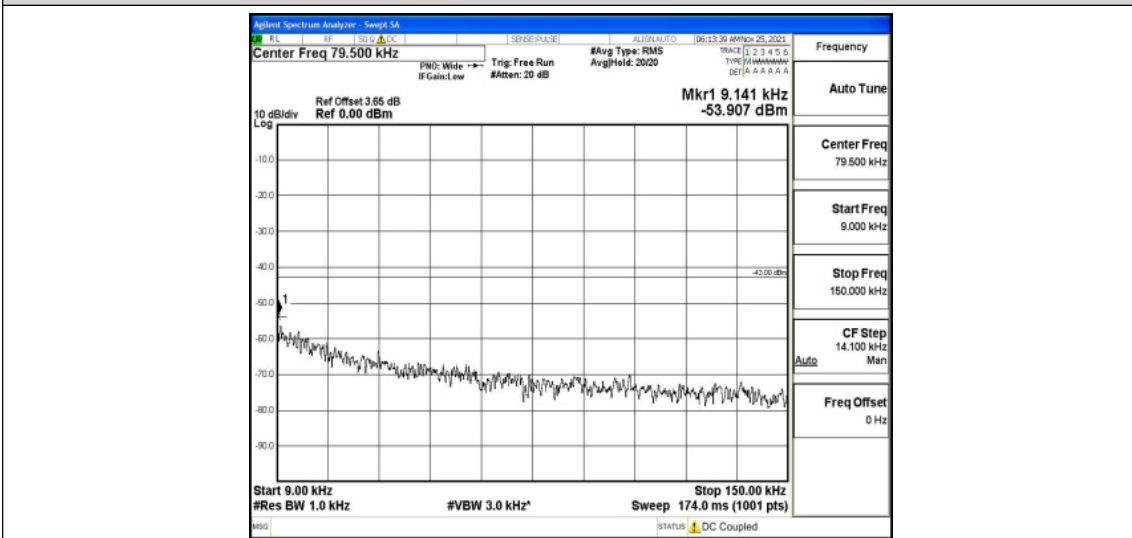

Band25-15MHz-QPSK-26615-1RB#0-Range2:0.15~30MHz

Band25-15MHz-QPSK-26615-1RB#0-Range3:30~1000MHz

Band25-15MHz-QPSK-26615-1RB#0-Range4:1000~10000MHz

Band25-15MHz-QPSK-26615-1RB#0-Range5:10000~20000MHz

Band25-15MHz-16QAM-26115-1RB#0-Range1:0.009~0.15MHz