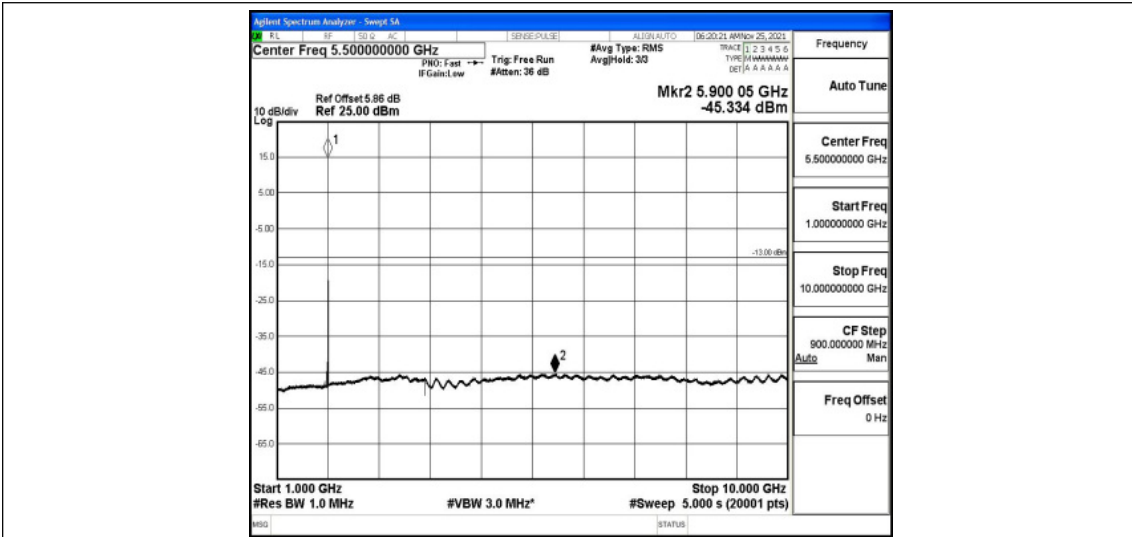

Band25-15MHz-QPSK-26615-1RB#0-Range4:1000~10000MHz

Band25-15MHz-QPSK-26615-1RB#0-Range5:10000~20000MHz