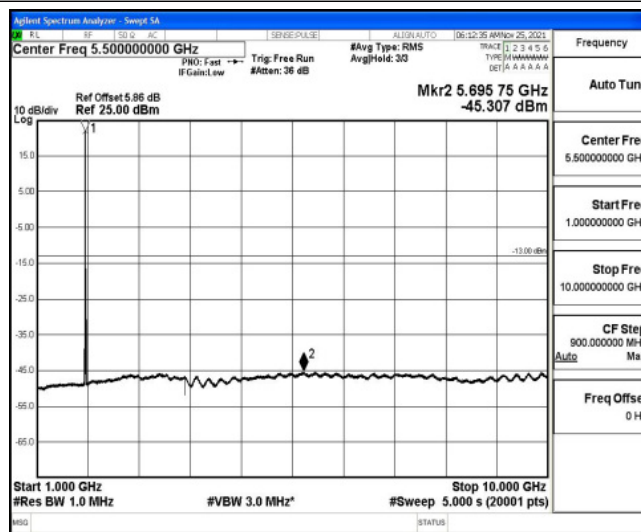

Band25-15MHz-QPSK-26115-1RB#0-Range4:1000~10000MHz

Band25-15MHz-QPSK-26115-1RB#0-Range5:10000~20000MHz