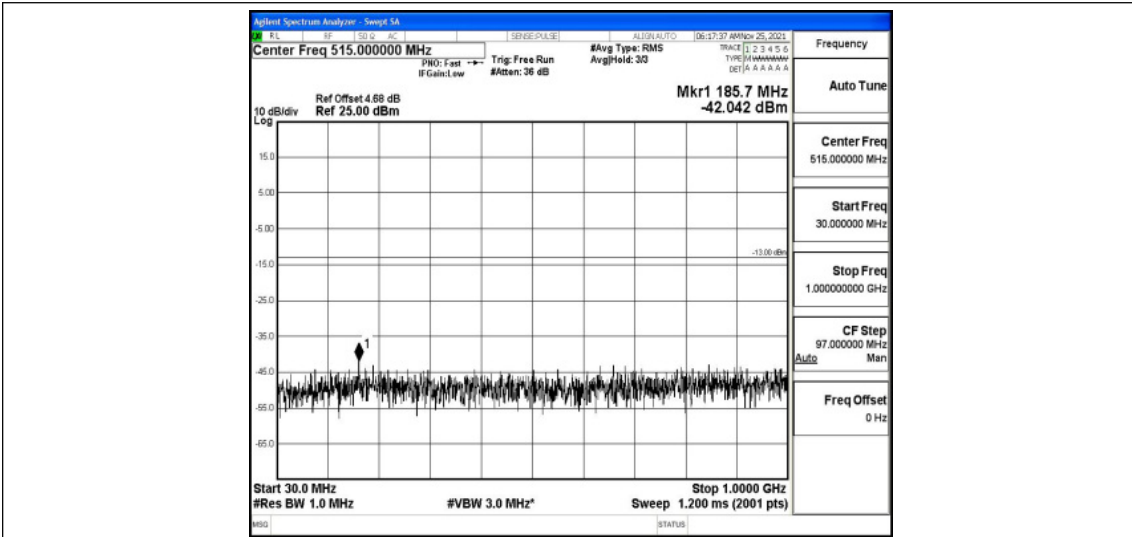

Band25-15MHz-16QAM-26365-1RB#0-Range3:30~1000MHz

Band25-15MHz-16QAM-26365-1RB#0-Range4:1000~10000MHz