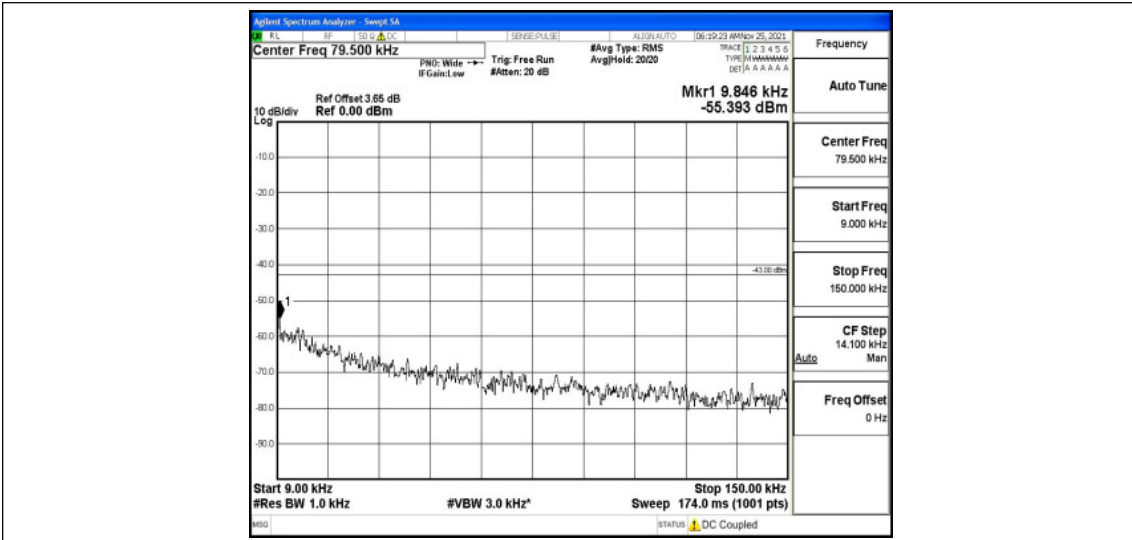

Band25-15MHz-QPSK-26365-1RB#0-Range2:0.15~30MHz

Band25-15MHz-QPSK-26365-1RB#0-Range3:30~1000MHz

Band25-15MHz-QPSK-26365-1RB#0-Range4:1000~10000MHz

Band25-15MHz-QPSK-26365-1RB#0-Range5:10000~20000MHz

Band25-15MHz-QPSK-26615-1RB#0-Range1:0.009~0.15MHz