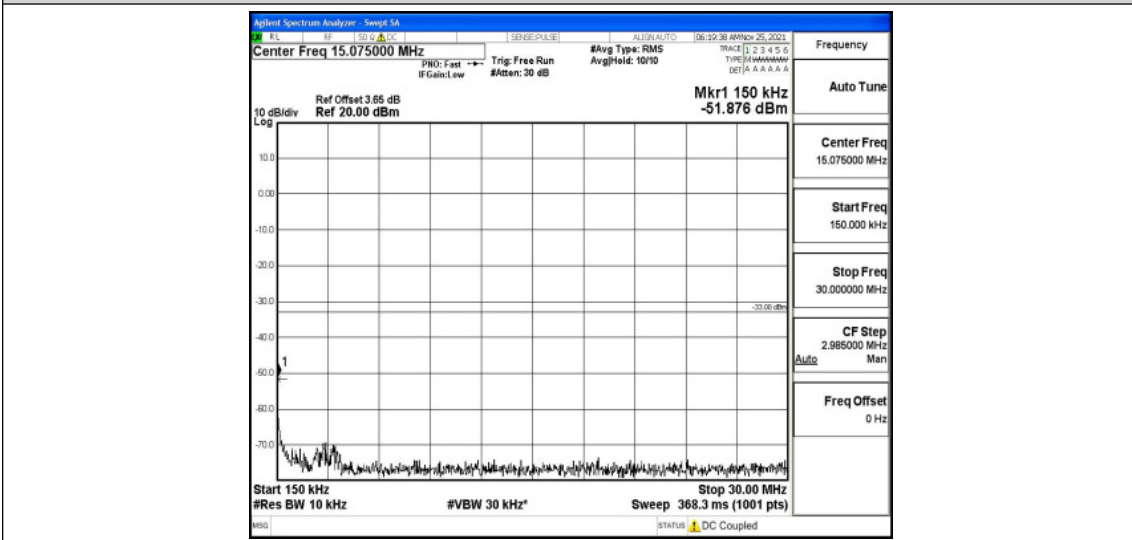

Band25-15MHz-QPSK-26615-1RB#0-Range2:0.15~30MHz

Band25-15MHz-QPSK-26615-1RB#0-Range3:30~1000MHz