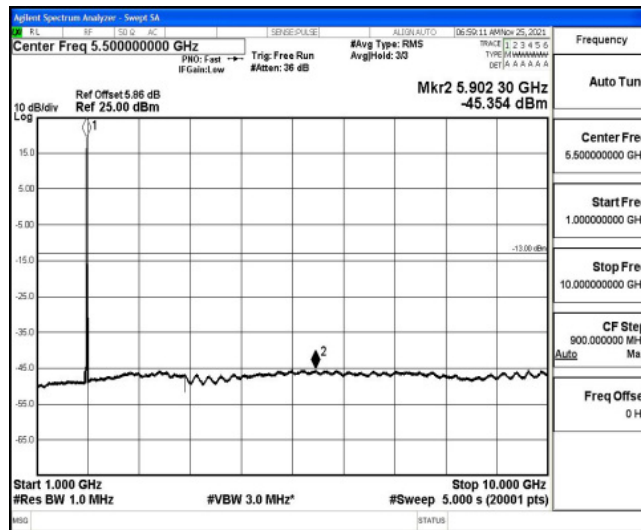

Band25-20MHz-16QAM-26365-1RB#0-Range4: 1000~10000MHz

Band25-20MHz-16QAM-26365-1RB#0-Range5: 10000~20000MHz