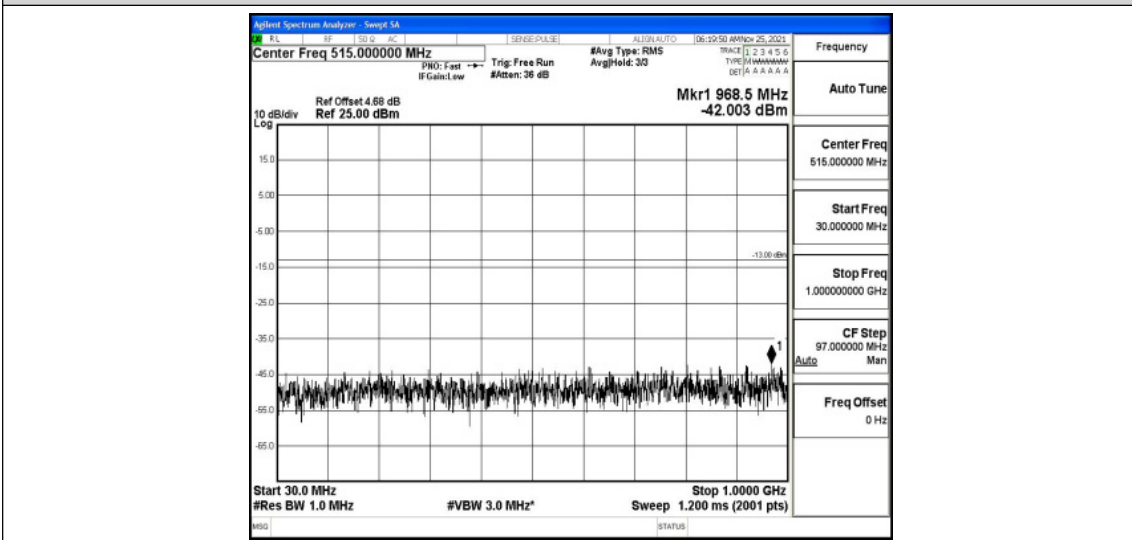

Band25-15MHz-QPSK-26615-1RB#0-Range3:30~1000MHz

Band25-15MHz-QPSK-26615-1RB#0-Range4:1000~10000MHz