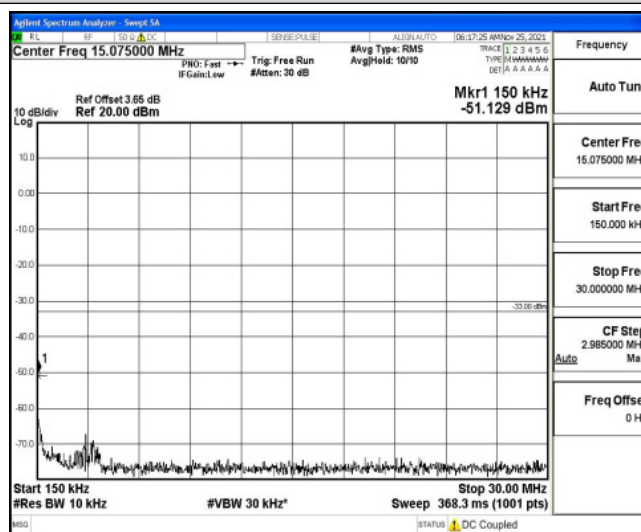

Band25-15MHz-16QAM-26365-1RB#0-Range2:0.15~30MHz

Band25-15MHz-16QAM-26365-1RB#0-Range3:30~1000MHz