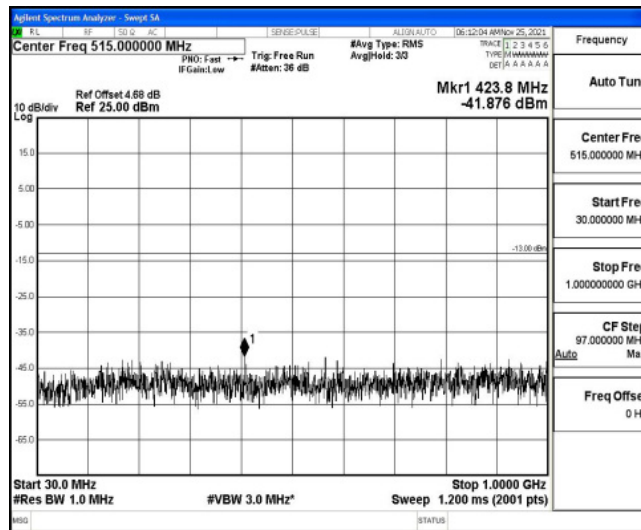

Band25-15MHz-QPSK-26115-1RB#0-Range3:30~1000MHz

Band25-15MHz-QPSK-26115-1RB#0-Range4:1000~10000MHz