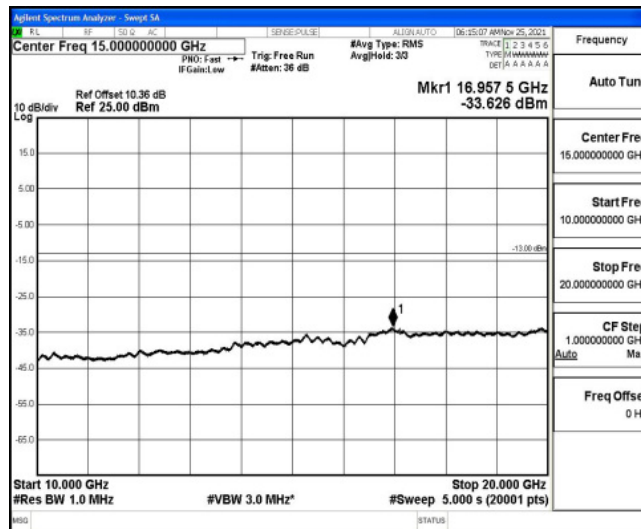

Band25-15MHz-16QAM-26115-1RB#0-Range2:0.15~30MHz

Band25-15MHz-16QAM-26115-1RB#0-Range3:30~1000MHz

Band25-15MHz-16QAM-26115-1RB#0-Range4:1000~10000MHz

Band25-15MHz-16QAM-26115-1RB#0-Range5:10000~20000MHz

Band25-15MHz-16QAM-26365-1RB#0-Range1:0.009~0.15MHz