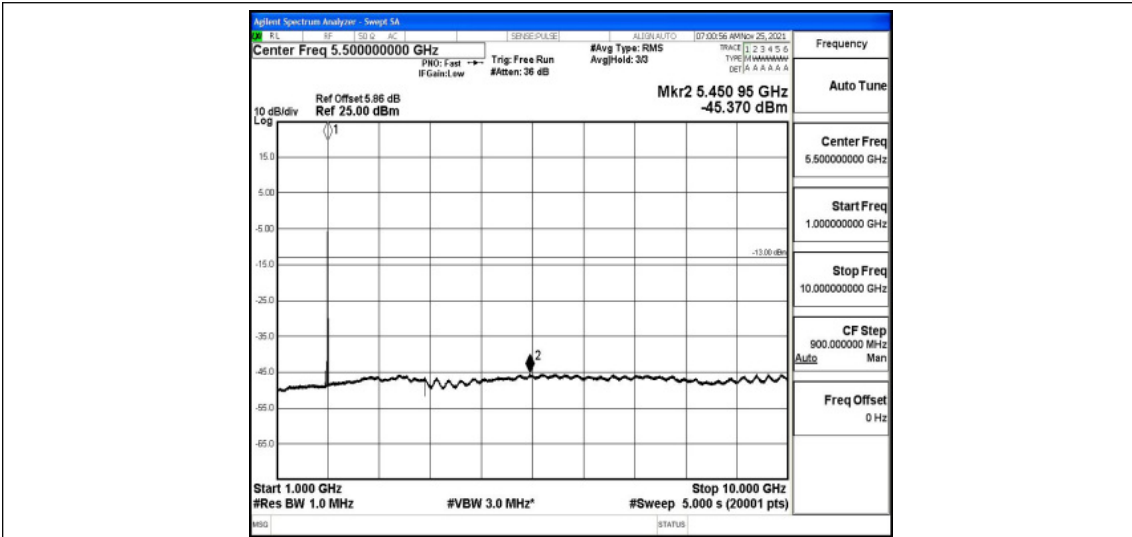

Band25-20MHz-QPSK-26590-1RB#0-Range2:0.15~30MHz

Band25-20MHz-QPSK-26590-1RB#0-Range3:30~1000MHz

Band25-20MHz-QPSK-26590-1RB#0-Range4:1000~10000MHz

Band25-20MHz-QPSK-26590-1RB#0-Range5:10000~20000MHz

Band25-20MHz-16QAM-26140-1RB#0-Range1:0.009~0.15MHz