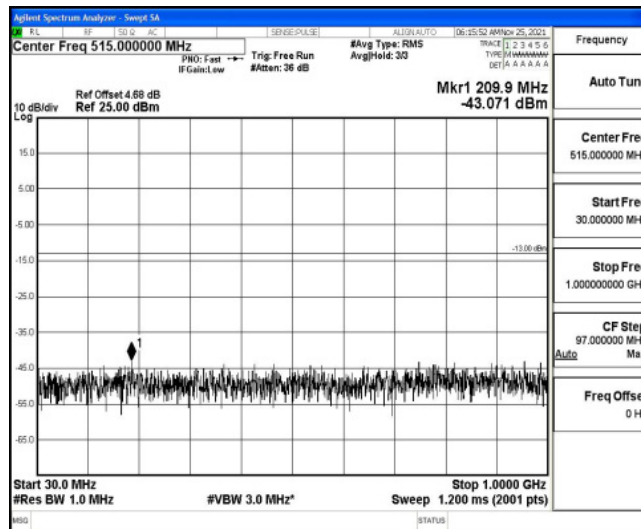

Band25-15MHz-QPSK-26365-1RB#0-Range3:30~1000MHz

Band25-15MHz-QPSK-26365-1RB#0-Range4:1000~10000MHz