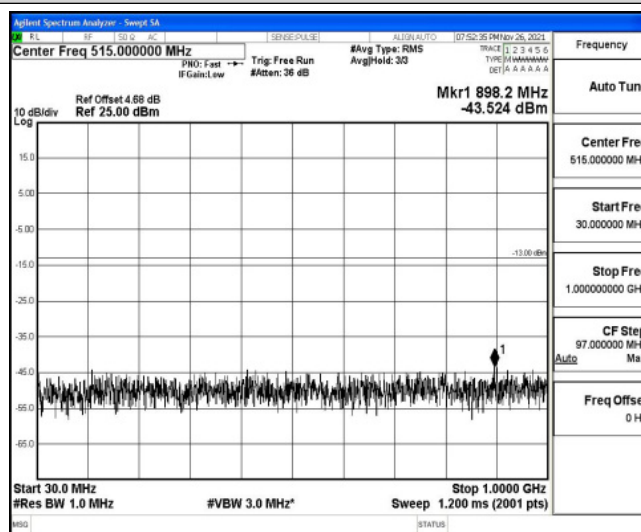

Band25-20MHz-16QAM-26590-1RB#0-Range3:30~1000MHz

Band25-20MHz-16QAM-26590-1RB#0-Range4:1000~10000MHz