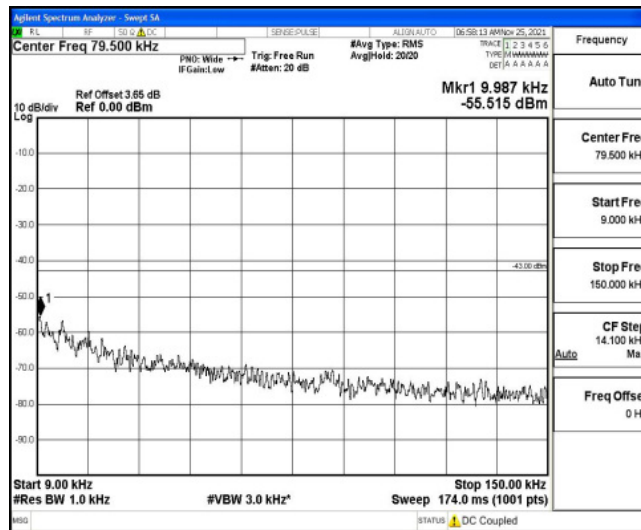

Band25-20MHz-16QAM-26140-1RB#0-Range2:0.15~30MHz

Band25-20MHz-16QAM-26140-1RB#0-Range3:30~1000MHz

Band25-20MHz-16QAM-26140-1RB#0-Range4:1000~10000MHz

Band25-20MHz-16QAM-26140-1RB#0-Range5:10000~20000MHz

Band25-20MHz-16QAM-26365-1RB#0-Range1:0.009~0.15MHz