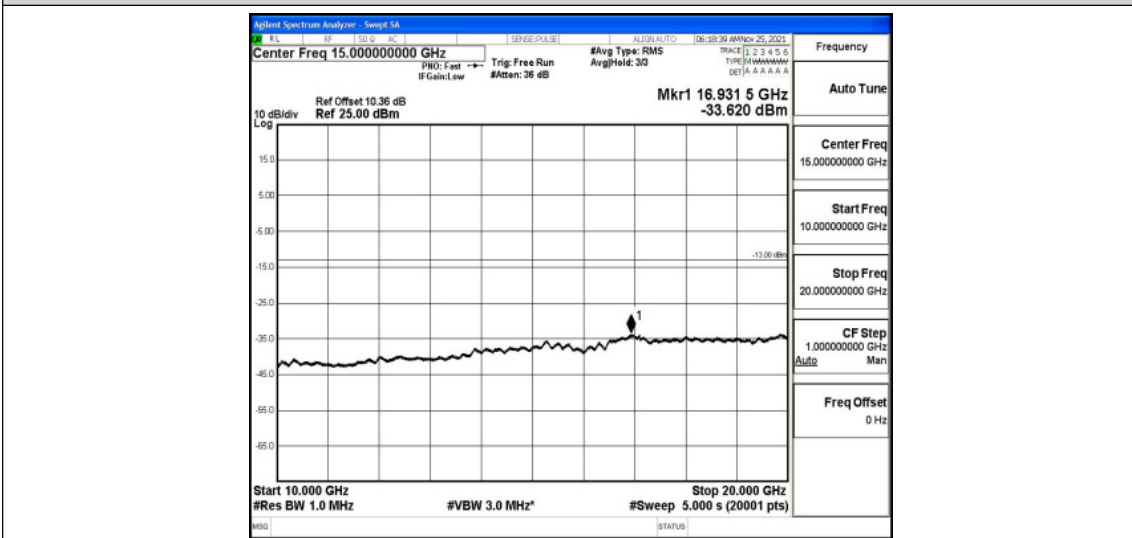

Band25-15MHz-16QAM-26365-1RB#0-Range2:0.15~30MHz

Band25-15MHz-16QAM-26365-1RB#0-Range3:30~1000MHz

Band25-15MHz-16QAM-26365-1RB#0-Range4:1000~10000MHz

Band25-15MHz-16QAM-26365-1RB#0-Range5:10000~20000MHz

Band25-15MHz-16QAM-26615-1RB#0-Range1:0.009~0.15MHz