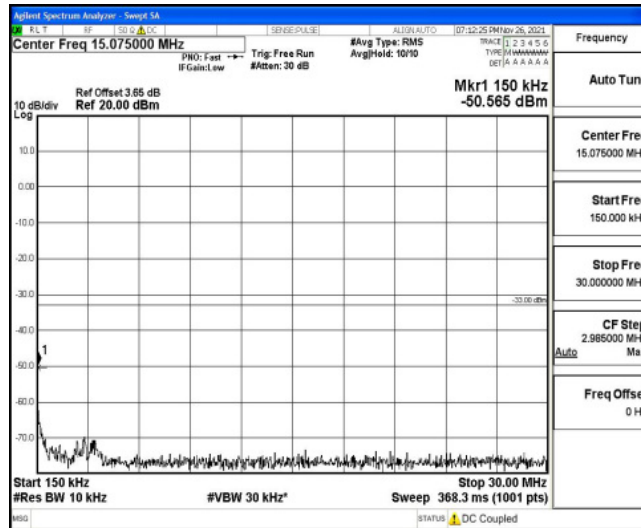

Band25-15MHz-16QAM-26615-1RB#0-Range2:0.15~30MHz

Band25-15MHz-16QAM-26615-1RB#0-Range3:30~1000MHz