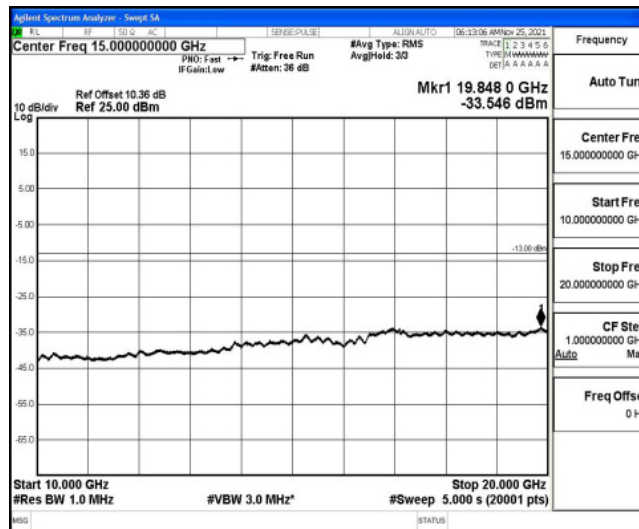

Band25-15MHz-QPSK-26115-1RB#0-Range2:0.15~30MHz

Band25-15MHz-QPSK-26115-1RB#0-Range3:30~1000MHz

Band25-15MHz-QPSK-26115-1RB#0-Range4:1000~10000MHz

Band25-15MHz-QPSK-26115-1RB#0-Range5:10000~20000MHz

Band25-15MHz-QPSK-26365-1RB#0-Range1:0.009~0.15MHz