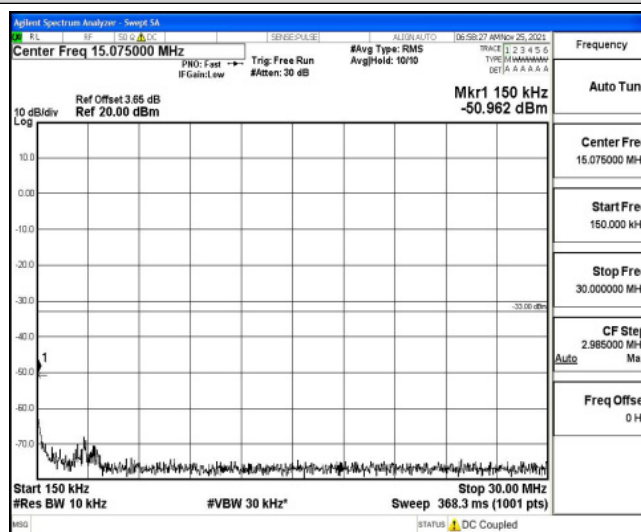

Band25-20MHz-16QAM-26365-1RB#0-Range2:0.15~30MHz

Band25-20MHz-16QAM-26365-1RB#0-Range3:30~1000MHz