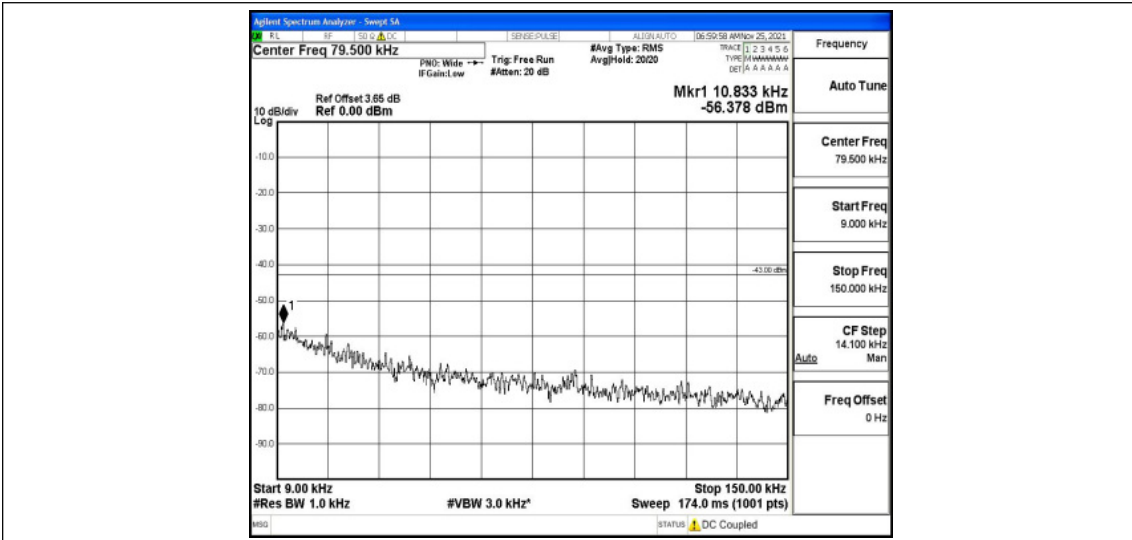

Band25-20MHz-QPSK-26365-1RB#0-Range2:0.15~30MHz

Band25-20MHz-QPSK-26365-1RB#0-Range3:30~1000MHz

Band25-20MHz-QPSK-26365-1RB#0-Range4:1000~10000MHz

Band25-20MHz-QPSK-26365-1RB#0-Range5:10000~20000MHz

Band25-20MHz-QPSK-26590-1RB#0-Range1:0.009~0.15MHz