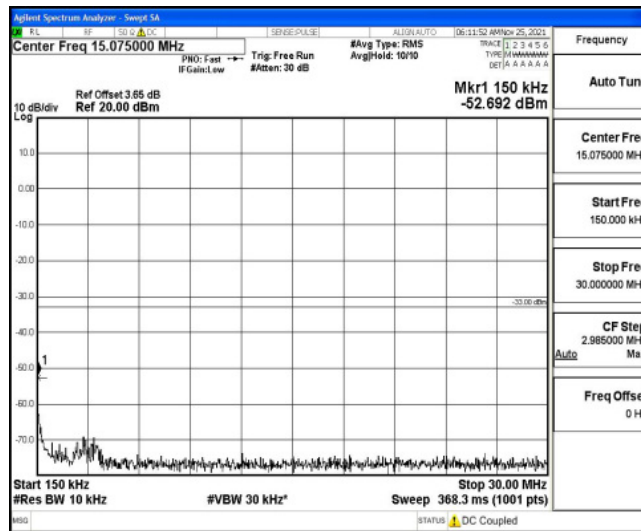

Band25-10MHz-16QAM-26640-1RB#0-Range2:0.15~30MHz

Band25-10MHz-16QAM-26640-1RB#0-Range3:30~1000MHz

Band25-10MHz-16QAM-26640-1RB#0-Range4:1000~10000MHz

Band25-10MHz-16QAM-26640-1RB#0-Range5:10000~20000MHz

Band25-15MHz-QPSK-26115-1RB#0-Range1:0.009~0.15MHz

Band25-15MHz-QPSK-26115-1RB#0-Range2:0.15~30MHz

Band25-15MHz-QPSK-26115-1RB#0-Range3:30~1000MHz

Band25-15MHz-QPSK-26115-1RB#0-Range4:1000~10000MHz

Band25-15MHz-QPSK-26115-1RB#0-Range5:10000~20000MHz

Band25-15MHz-QPSK-26365-1RB#0-Range1:0.009~0.15MHz