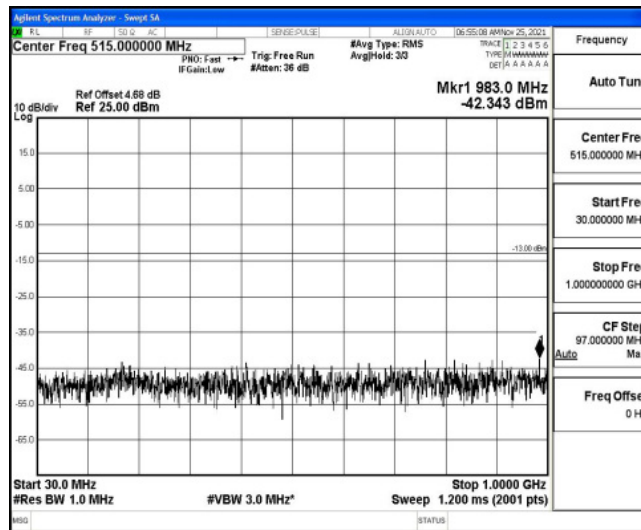

Band25-20MHz-16QAM-26140-1RB#0-Range3:30~1000MHz

Band25-20MHz-16QAM-26140-1RB#0-Range4:1000~10000MHz