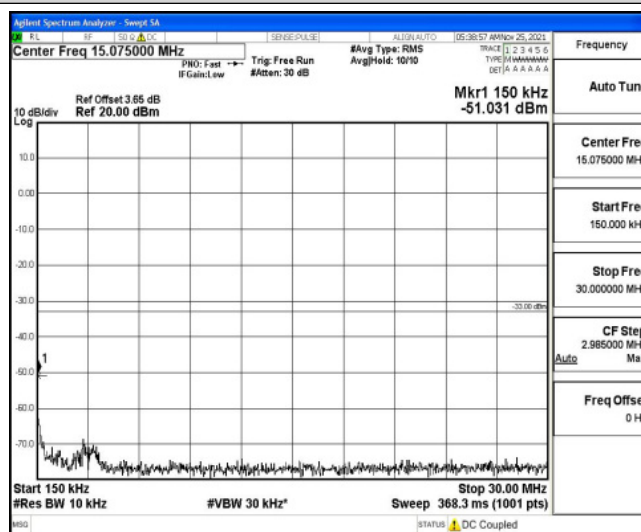

Band25-10MHz-16QAM-26365-1RB#0-Range2:0.15~30MHz

Band25-10MHz-16QAM-26365-1RB#0-Range3:30~1000MHz