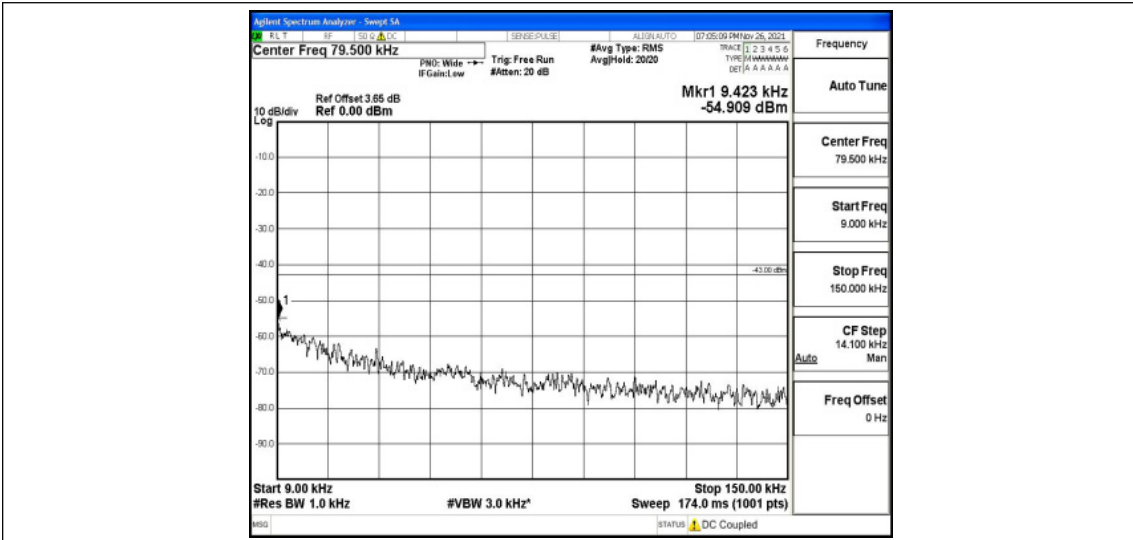

Band25-5MHz-QPSK-26365-1RB#0-Range3:30~1000MHz

Band25-5MHz-QPSK-26365-1RB#0-Range4:1000~10000MHz

Band25-5MHz-QPSK-26365-1RB#0-Range5:10000~20000MHz

Band25-5MHz-QPSK-26665-1RB#0-Range1:0.009~0.15MHz

Band25-5MHz-QPSK-26665-1RB#0-Range2:0.15~30MHz