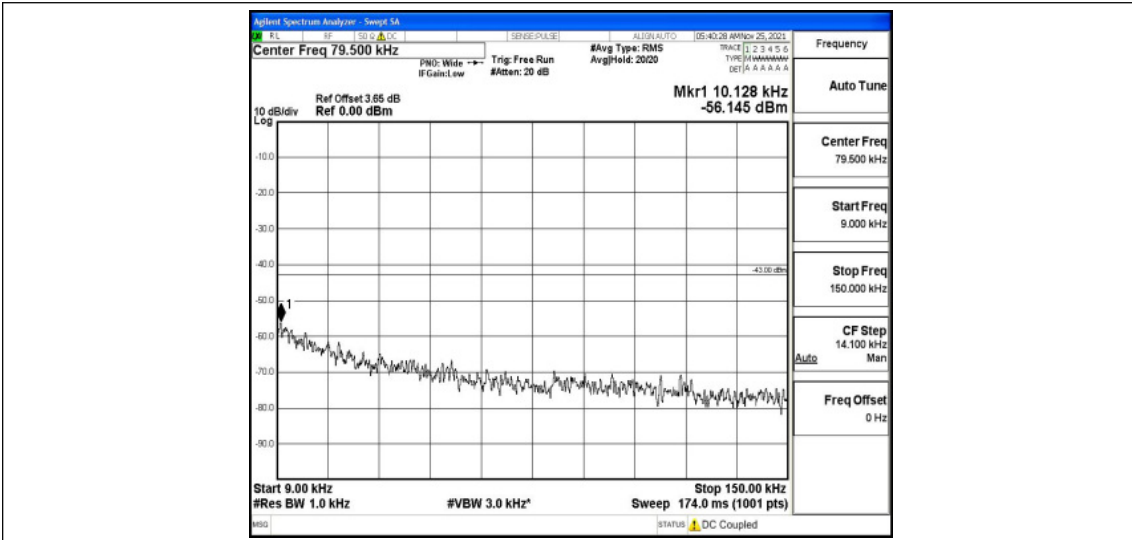

Band25-10MHz-QPSK-26365-1RB#0-Range3:30~1000MHz

Band25-10MHz-QPSK-26365-1RB#0-Range4:1000~10000MHz

Band25-10MHz-QPSK-26365-1RB#0-Range5:10000~20000MHz

Band25-10MHz-QPSK-26640-1RB#0-Range1:0.009~0.15MHz

Band25-10MHz-QPSK-26640-1RB#0-Range2:0.15~30MHz