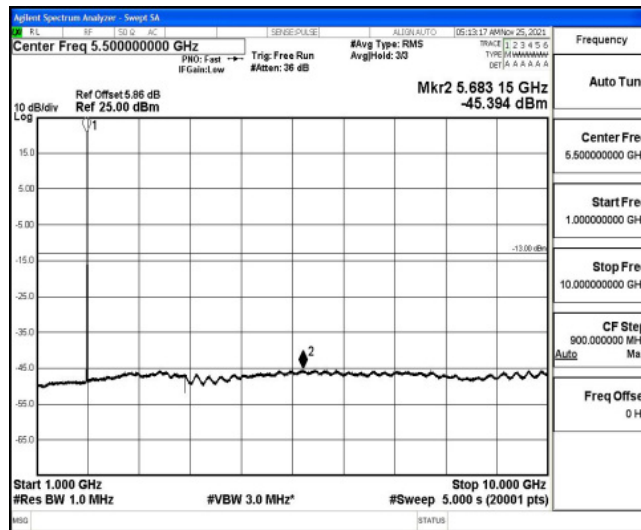

Band25-5MHz-16QAM-26365-1RB#0-Range4:1000~10000MHz

Band25-5MHz-16QAM-26365-1RB#0-Range5:10000~20000MHz