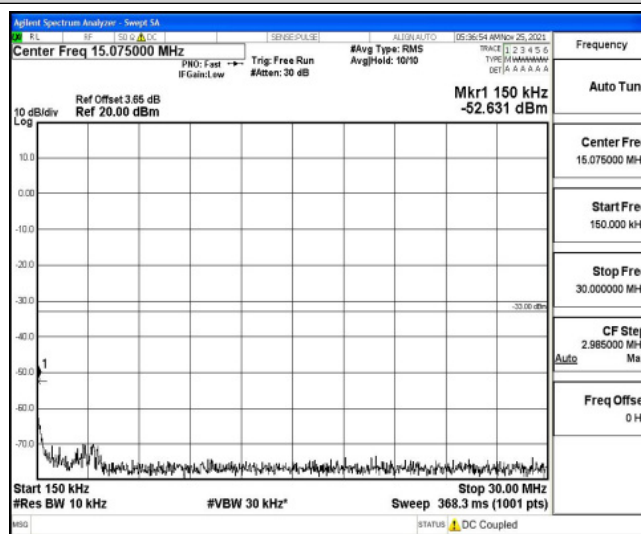

Band25-10MHz-QPSK-26090-1RB#0-Range3:30~1000MHz

Band25-10MHz-QPSK-26090-1RB#0-Range4:1000~10000MHz

Band25-10MHz-QPSK-26090-1RB#0-Range5:10000~20000MHz

Band25-10MHz-QPSK-26365-1RB#0-Range1:0.009~0.15MHz

Band25-10MHz-QPSK-26365-1RB#0-Range2:0.15~30MHz