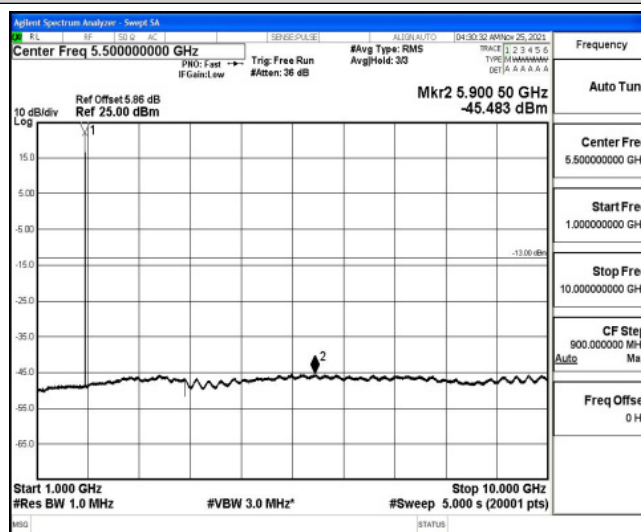

Band25-3MHz-QPSK-26055-1RB#0-Range3:30~1000MHz

Band25-3MHz-QPSK-26055-1RB#0-Range4:1000~10000MHz

Band25-3MHz-QPSK-26055-1RB#0-Range5:10000~20000MHz

Band25-3MHz-QPSK-26365-1RB#0-Range1:0.009~0.15MHz

Band25-3MHz-QPSK-26365-1RB#0-Range2:0.15~30MHz