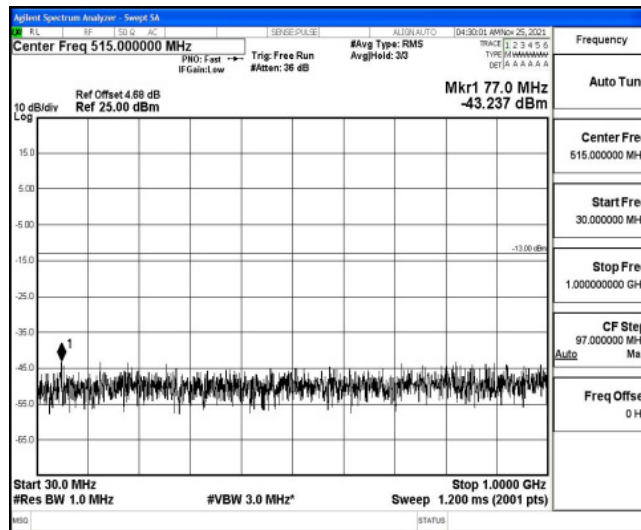

Band25-3MHz-QPSK-26055-1RB#0-Range3:30~1000MHz

Band25-3MHz-QPSK-26055-1RB#0-Range4:1000~10000MHz

Band25-3MHz-QPSK-26055-1RB#0-Range5:10000~20000MHz

Band25-3MHz-QPSK-26365-1RB#0-Range1:0.009~0.15MHz

Band25-3MHz-QPSK-26365-1RB#0-Range2:0.15~30MHz