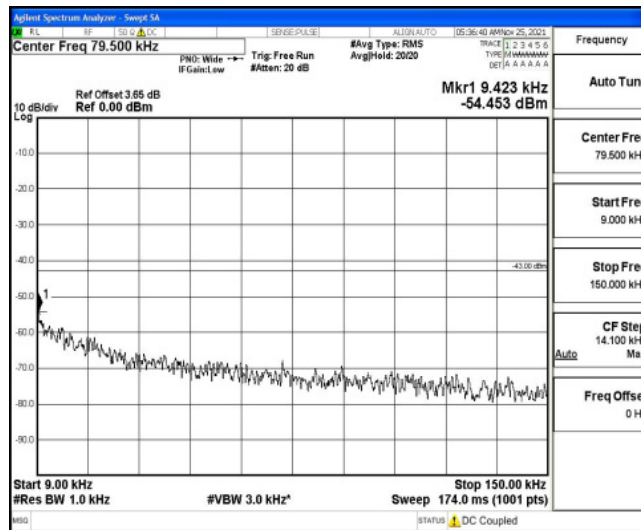

Band25-10MHz-QPSK-26090-1RB#0-Range3:30~1000MHz

Band25-10MHz-QPSK-26090-1RB#0-Range4:1000~10000MHz

Band25-10MHz-QPSK-26090-1RB#0-Range5:10000~20000MHz

Band25-10MHz-QPSK-26365-1RB#0-Range1:0.009~0.15MHz

Band25-10MHz-QPSK-26365-1RB#0-Range2:0.15~30MHz