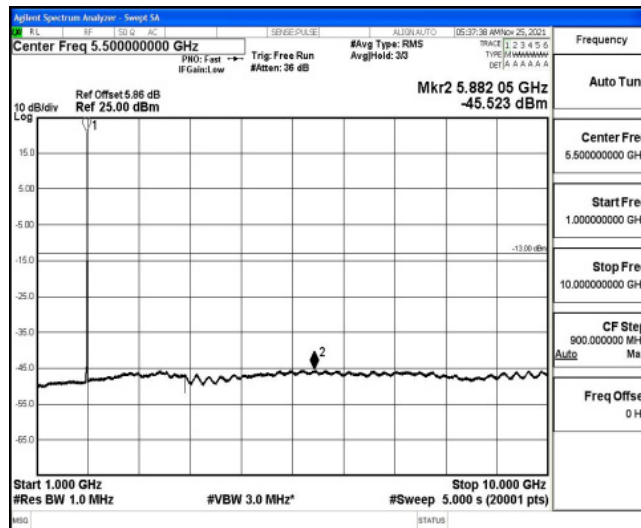

Band25-10MHz-QPSK-26365-1RB#0-Range4:1000~10000MHz

Band25-10MHz-QPSK-26365-1RB#0-Range5:10000~20000MHz