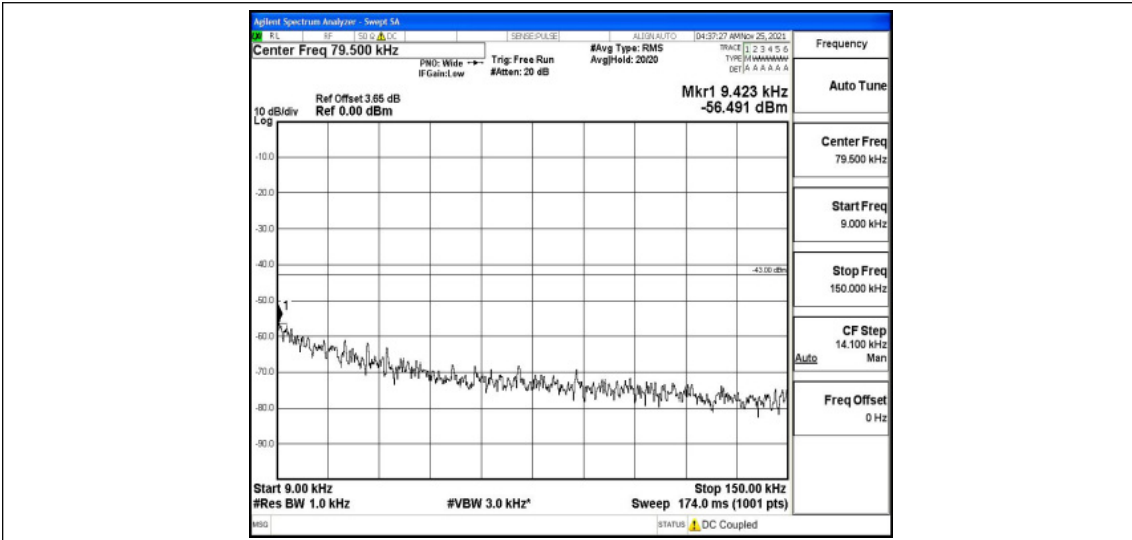

Band25-3MHz-QPSK-26365-1RB#0-Range3:30~1000MHz

Band25-3MHz-QPSK-26365-1RB#0-Range4:1000~10000MHz

Band25-3MHz-QPSK-26365-1RB#0-Range5:10000~20000MHz

Band25-3MHz-QPSK-26675-1RB#0-Range1:0.009~0.15MHz

Band25-3MHz-QPSK-26675-1RB#0-Range2:0.15~30MHz