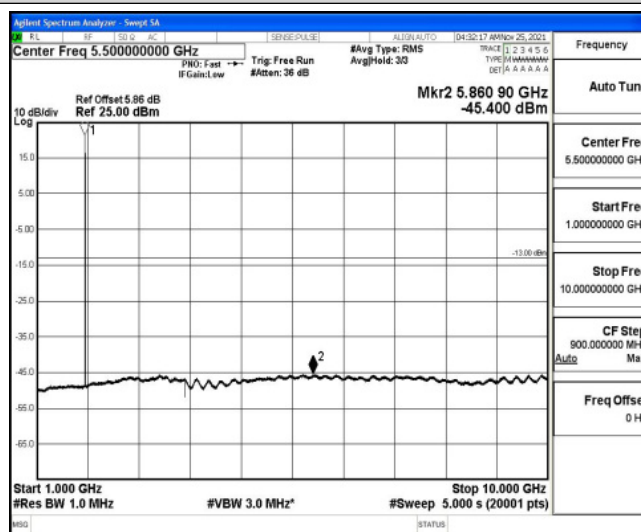

Band25-3MHz-16QAM-26055-1RB#0-Range4:1000~10000MHz

Band25-3MHz-16QAM-26055-1RB#0-Range5:10000~20000MHz