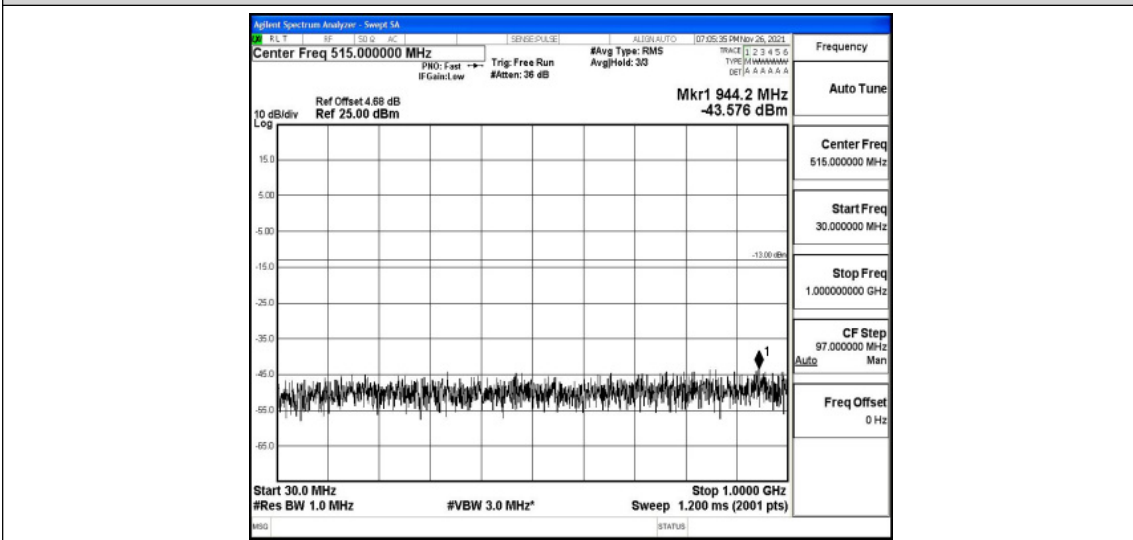

Band25-5MHz-QPSK-26665-1RB#0-Range3:30~1000MHz

Band25-5MHz-QPSK-26665-1RB#0-Range4:1000~10000MHz