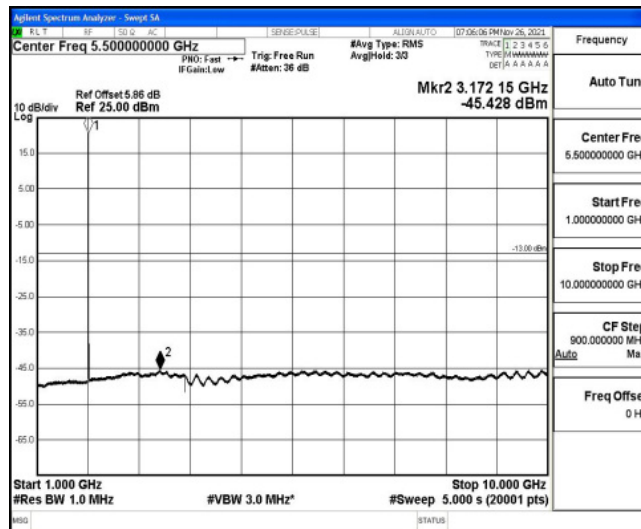

Band25-5MHz-QPSK-26665-1RB#0-Range4:1000~10000MHz

Band25-5MHz-QPSK-26665-1RB#0-Range5:10000~20000MHz