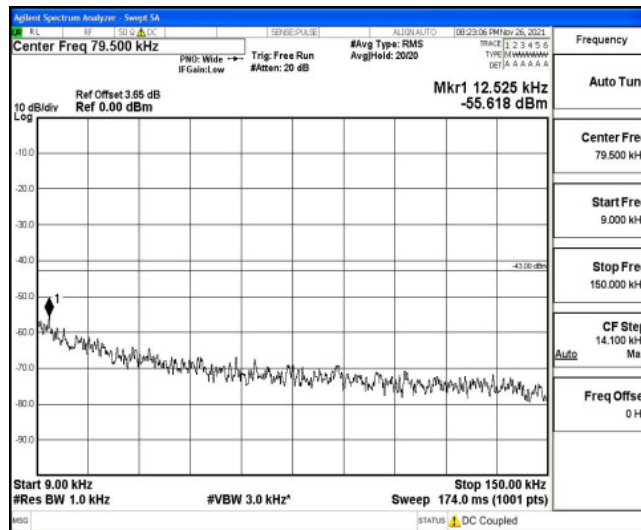

Band25-3MHz-16QAM-26055-1RB#0-Range3:30~1000MHz

Band25-3MHz-16QAM-26055-1RB#0-Range4:1000~10000MHz

Band25-3MHz-16QAM-26055-1RB#0-Range5:10000~20000MHz

Band25-3MHz-16QAM-26365-1RB#0-Range1:0.009~0.15MHz

Band25-3MHz-16QAM-26365-1RB#0-Range2:0.15~30MHz