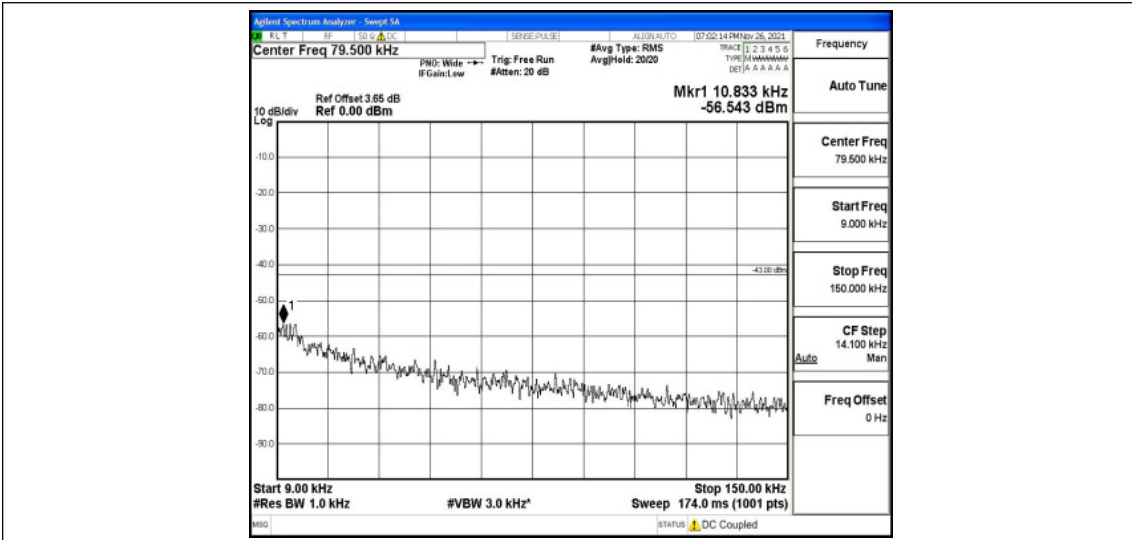

Band25-3MHz-16QAM-26365-1RB#0-Range3:30~1000MHz

Band25-3MHz-16QAM-26365-1RB#0-Range4:1000~10000MHz

Band25-3MHz-16QAM-26365-1RB#0-Range5:10000~20000MHz

Band25-3MHz-16QAM-26675-1RB#0-Range1:0.009~0.15MHz

Band25-3MHz-16QAM-26675-1RB#0-Range2:0.15~30MHz