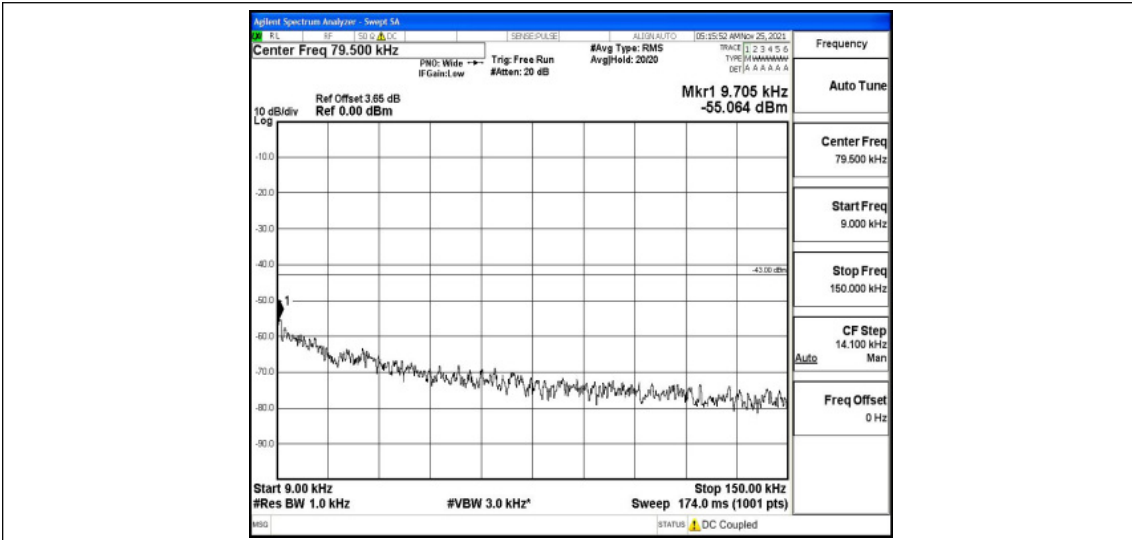

Band25-5MHz-16QAM-26365-1RB#0-Range3:30~1000MHz

Band25-5MHz-16QAM-26365-1RB#0-Range4:1000~10000MHz

Band25-5MHz-16QAM-26365-1RB#0-Range5:10000~20000MHz

Band25-5MHz-16QAM-26665-1RB#0-Range1:0.009~0.15MHz

Band25-5MHz-16QAM-26665-1RB#0-Range2:0.15~30MHz