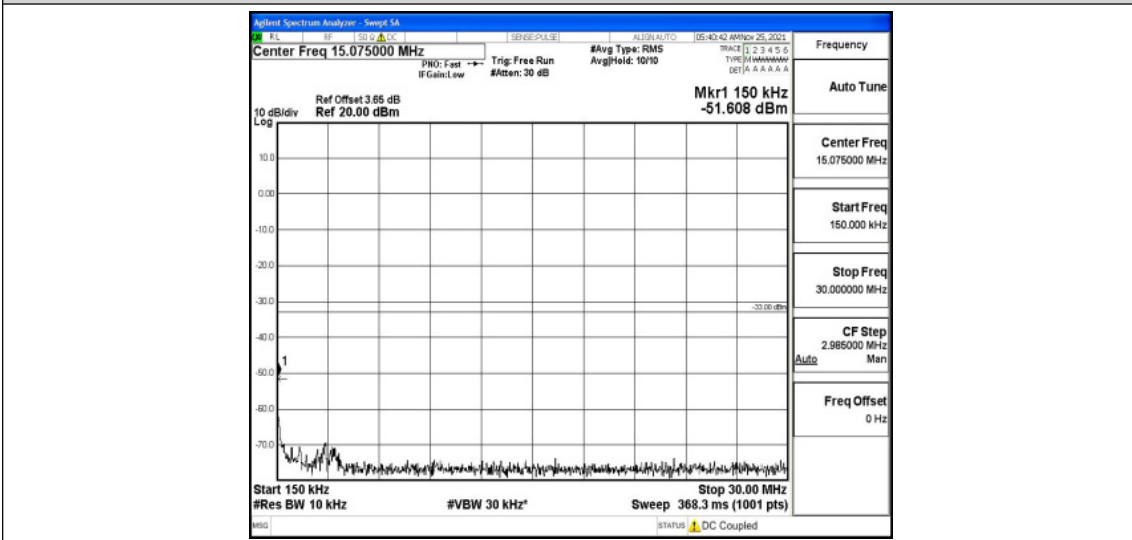

Band25-10MHz-QPSK-26365-1RB#0-Range3:30~1000MHz

Band25-10MHz-QPSK-26365-1RB#0-Range4:1000~10000MHz

Band25-10MHz-QPSK-26365-1RB#0-Range5:10000~20000MHz

Band25-10MHz-QPSK-26640-1RB#0-Range1:0.009~0.15MHz

Band25-10MHz-QPSK-26640-1RB#0-Range2:0.15~30MHz