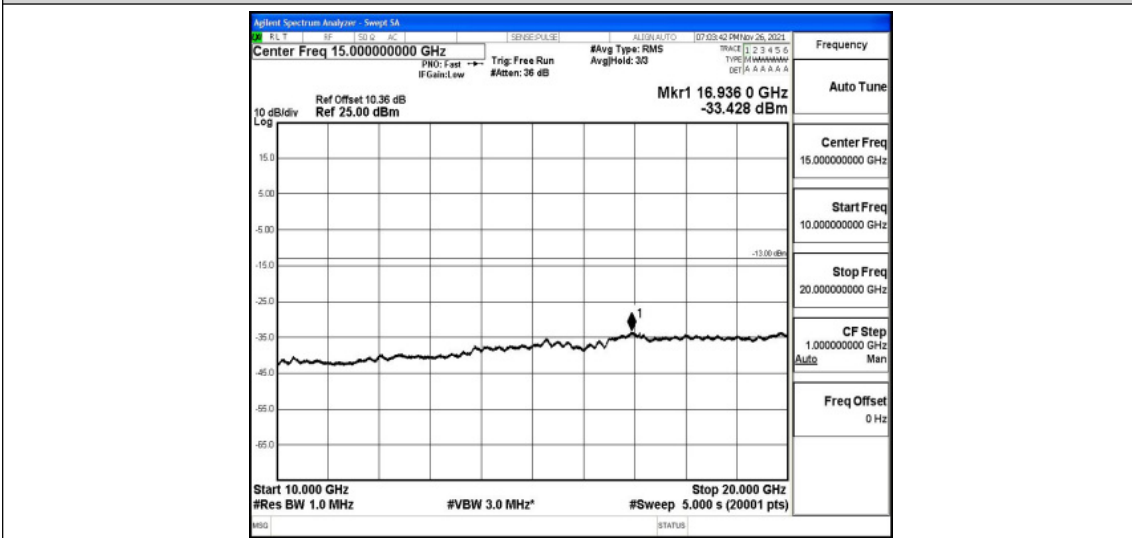

Band25-3MHz-16QAM-26675-1RB#0-Range5:10000~20000MHz

Band25-5MHz-QPSK-26065-1RB#0-Range1:0.009~0.15MHz