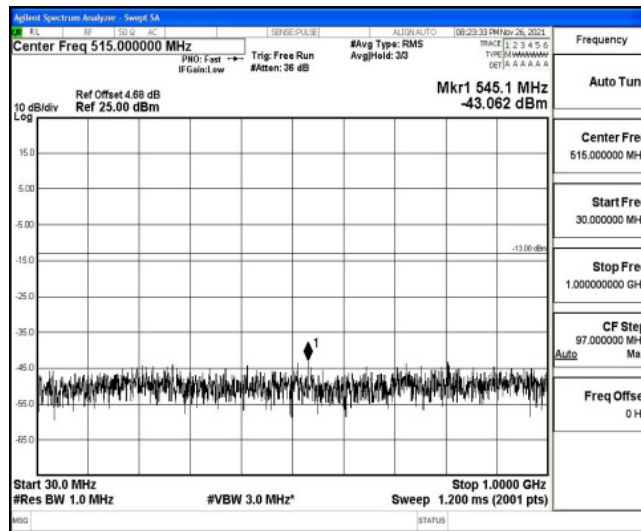

Band25-3MHz-16QAM-26365-1RB#0-Range3:30~1000MHz

Band25-3MHz-16QAM-26365-1RB#0-Range4:1000~10000MHz