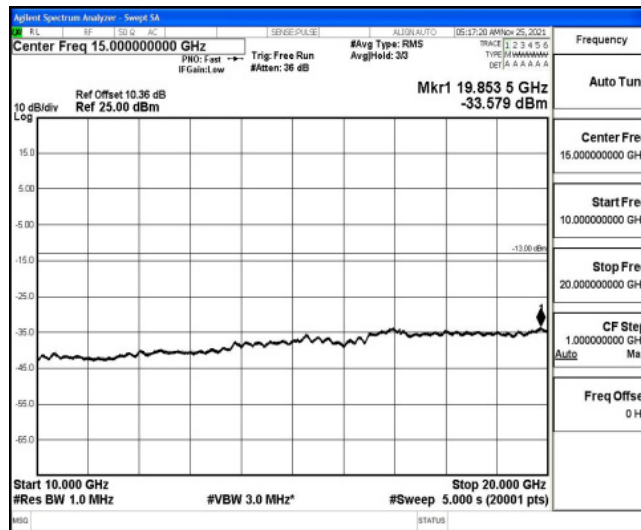

Band25-5MHz-16QAM-26665-1RB#0-Range5:10000~20000MHz

Band25-10MHz-QPSK-26090-1RB#0-Range1:0.009~0.15MHz