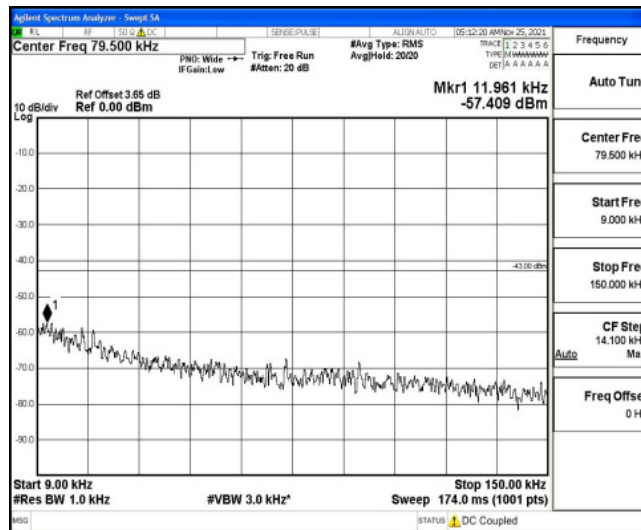

Band25-5MHz-16QAM-26065-1RB#0-Range3:30~1000MHz

Band25-5MHz-16QAM-26065-1RB#0-Range4:1000~10000MHz

Band25-5MHz-16QAM-26065-1RB#0-Range5:10000~20000MHz

Band25-5MHz-16QAM-26365-1RB#0-Range1:0.009~0.15MHz

Band25-5MHz-16QAM-26365-1RB#0-Range2:0.15~30MHz