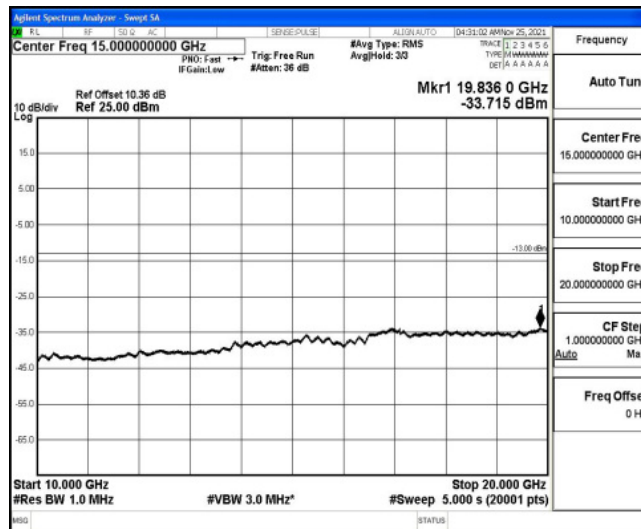

Band25-3MHz-QPSK-26055-1RB#0-Range3:30~1000MHz

Band25-3MHz-QPSK-26055-1RB#0-Range4:1000~10000MHz

Band25-3MHz-QPSK-26055-1RB#0-Range5:10000~20000MHz

Band25-3MHz-QPSK-26365-1RB#0-Range1:0.009~0.15MHz

Band25-3MHz-QPSK-26365-1RB#0-Range2:0.15~30MHz

Band25-3MHz-QPSK-26365-1RB#0-Range3:30~1000MHz

Band25-3MHz-QPSK-26365-1RB#0-Range4:1000~10000MHz

Band25-3MHz-QPSK-26365-1RB#0-Range5:10000~20000MHz

Band25-3MHz-QPSK-26675-1RB#0-Range1:0.009~0.15MHz

Band25-3MHz-QPSK-26675-1RB#0-Range2:0.15~30MHz