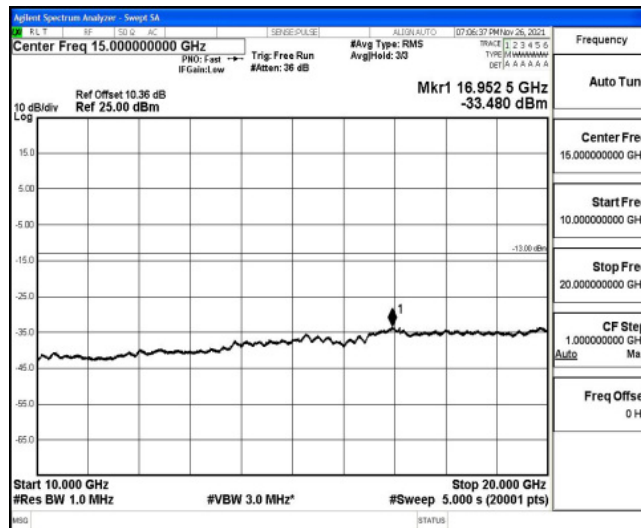

Band25-5MHz-QPSK-26665-1RB#0-Range5:10000~20000MHz

Band25-5MHz-16QAM-26065-1RB#0-Range1:0.009~0.15MHz