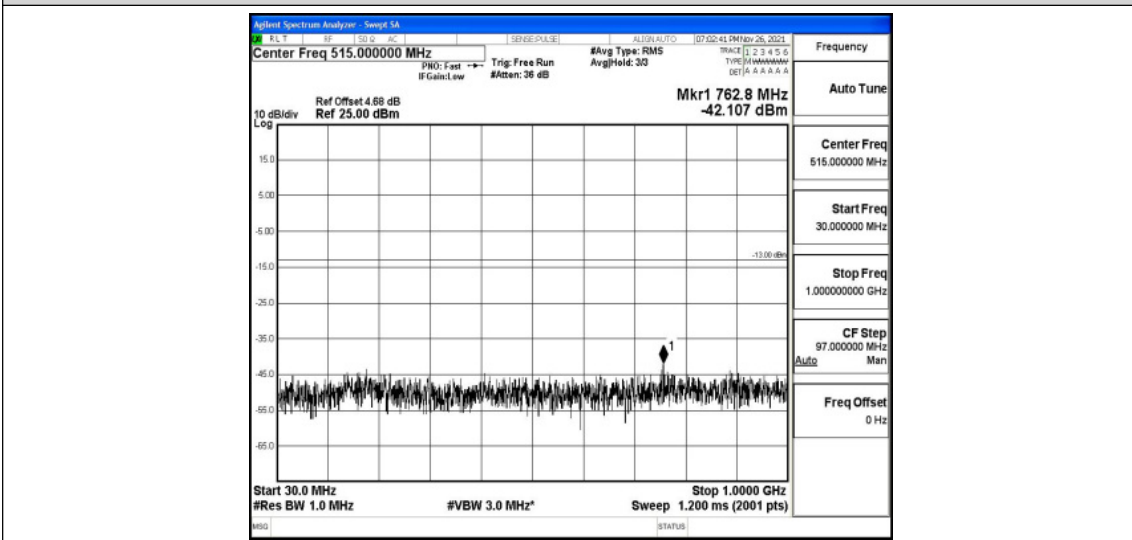

Band25-3MHz-16QAM-26675-1RB#0-Range3:30~1000MHz

Band25-3MHz-16QAM-26675-1RB#0-Range4:1000~10000MHz