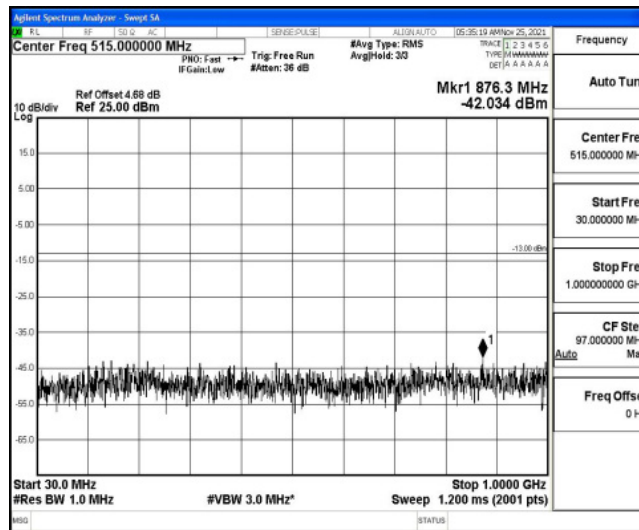

Band25-10MHz-16QAM-26090-1RB#0-Range3:30~1000MHz

Band25-10MHz-16QAM-26090-1RB#0-Range4:1000~10000MHz