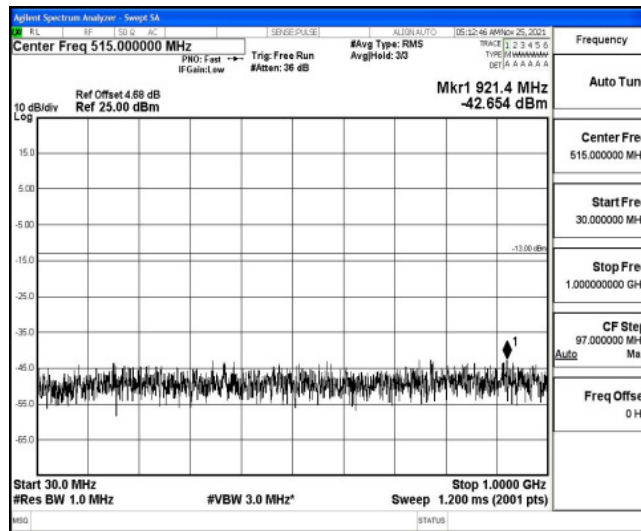

Band25-5MHz-16QAM-26365-1RB#0-Range3:30~1000MHz

Band25-5MHz-16QAM-26365-1RB#0-Range4:1000~10000MHz