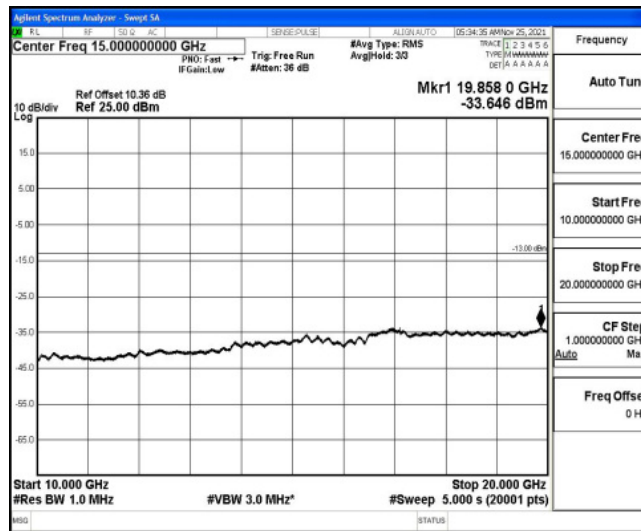

Band25-10MHz-QPSK-26090-1RB#0-Range5:10000~20000MHz

Band25-10MHz-QPSK-26365-1RB#0-Range1:0.009~0.15MHz