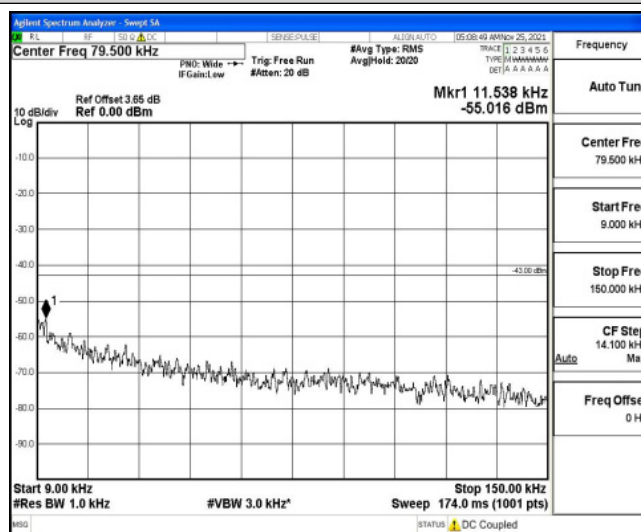

Band25-5MHz-QPSK-26665-1RB#0-Range3:30~1000MHz

Band25-5MHz-QPSK-26665-1RB#0-Range4:1000~10000MHz

Band25-5MHz-QPSK-26665-1RB#0-Range5:10000~20000MHz

Band25-5MHz-16QAM-26065-1RB#0-Range1:0.009~0.15MHz

Band25-5MHz-16QAM-26065-1RB#0-Range2:0.15~30MHz