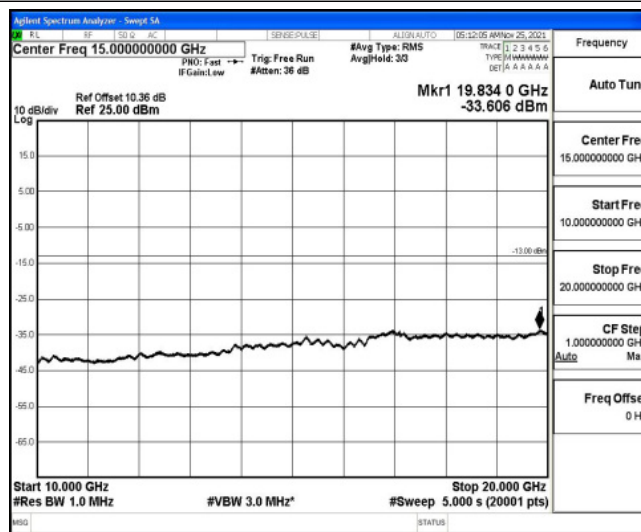

Band25-5MHz-QPSK-26365-1RB#0-Range5:10000~20000MHz

Band25-5MHz-QPSK-26665-1RB#0-Range1:0.009~0.15MHz