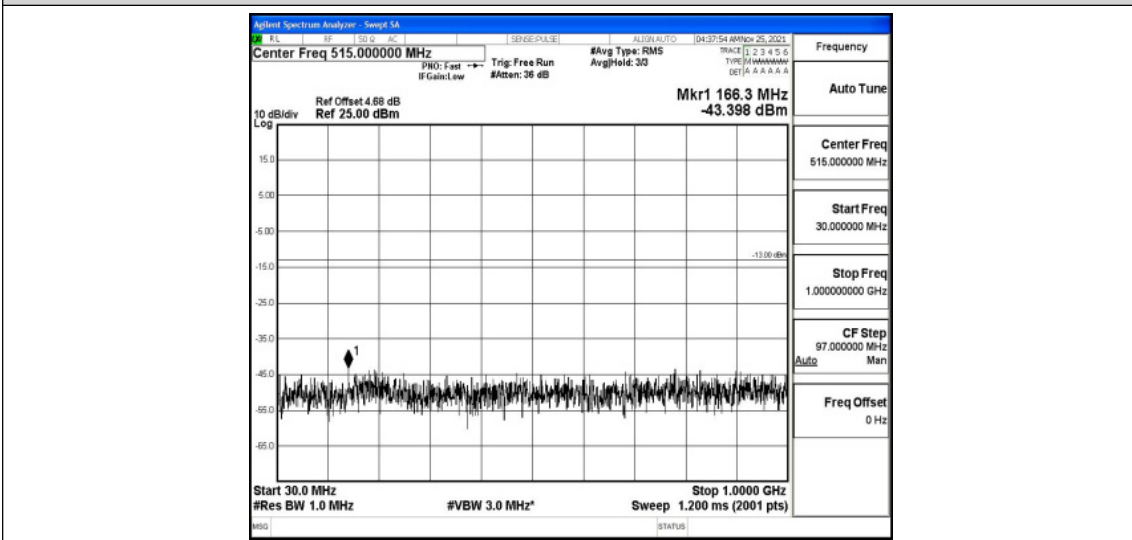

Band25-3MHz-QPSK-26675-1RB#0-Range3:30~1000MHz

Band25-3MHz-QPSK-26675-1RB#0-Range4:1000~10000MHz