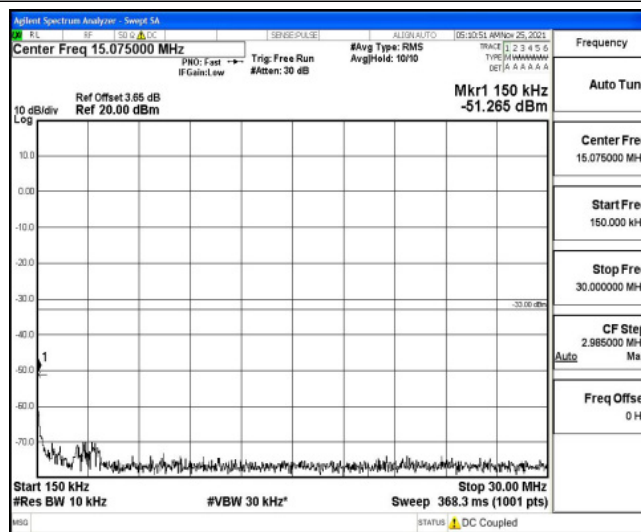

Band25-5MHz-QPSK-26065-1RB#0-Range3:30~1000MHz

Band25-5MHz-QPSK-26065-1RB#0-Range4:1000~10000MHz

Band25-5MHz-QPSK-26065-1RB#0-Range5:10000~20000MHz

Band25-5MHz-QPSK-26365-1RB#0-Range1:0.009~0.15MHz

Band25-5MHz-QPSK-26365-1RB#0-Range2:0.15~30MHz