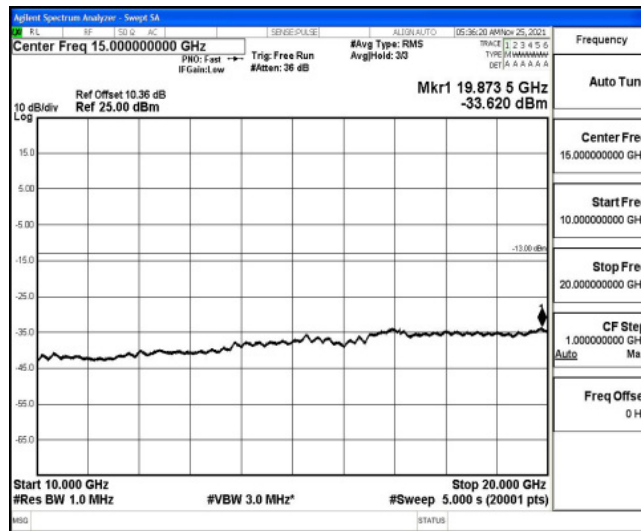

Band25-10MHz-16QAM-26090-1RB#0-Range5:10000~20000MHz

Band25-10MHz-16QAM-26365-1RB#0-Range1:0.009~0.15MHz