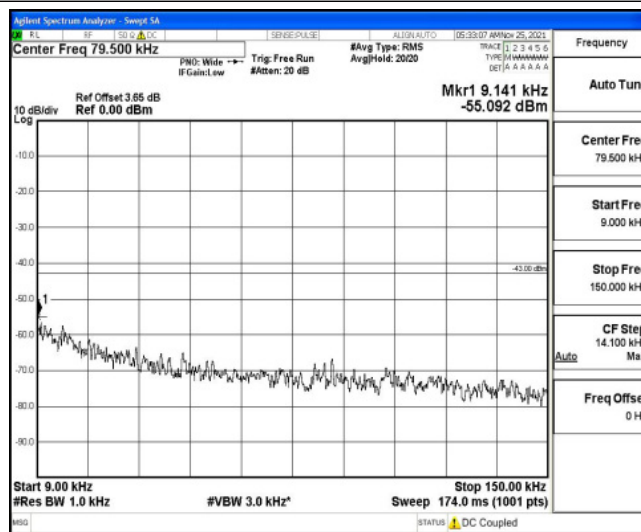

Band25-5MHz-16QAM-26665-1RB#0-Range3:30~1000MHz

Band25-5MHz-16QAM-26665-1RB#0-Range4:1000~10000MHz

Band25-5MHz-16QAM-26665-1RB#0-Range5:10000~20000MHz

Band25-10MHz-QPSK-26090-1RB#0-Range1:0.009~0.15MHz

Band25-10MHz-QPSK-26090-1RB#0-Range2:0.15~30MHz