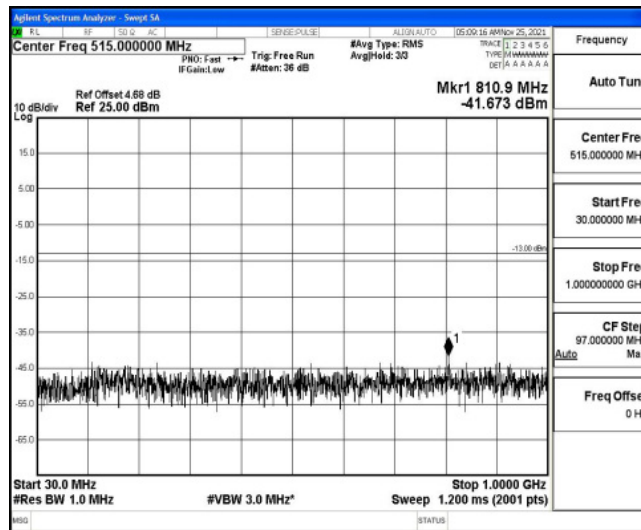

Band25-5MHz-16QAM-26065-1RB#0-Range3:30~1000MHz

Band25-5MHz-16QAM-26065-1RB#0-Range4:1000~10000MHz