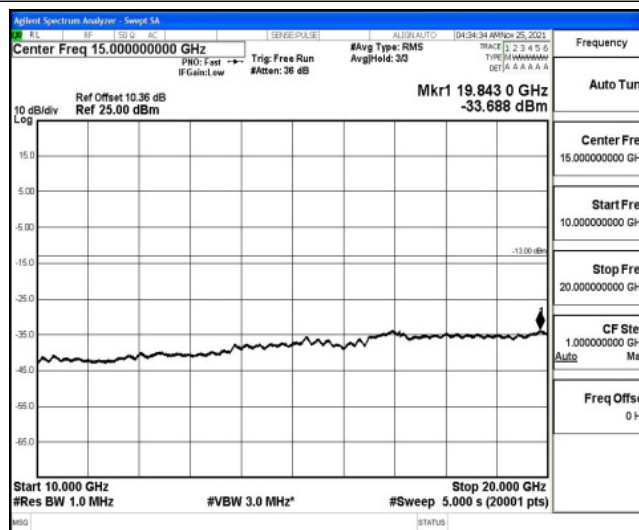

Band25-3MHz-QPSK-26365-1RB#0-Range5:10000~20000MHz

Band25-3MHz-QPSK-26675-1RB#0-Range1:0.009~0.15MHz