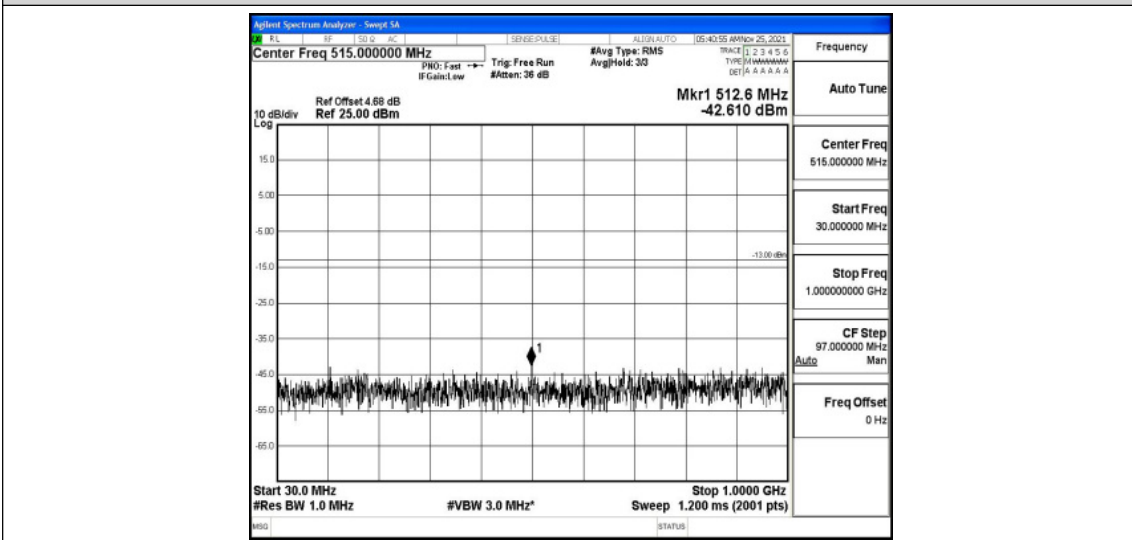

Band25-10MHz-QPSK-26640-1RB#0-Range3:30~1000MHz

Band25-10MHz-QPSK-26640-1RB#0-Range4:1000~10000MHz