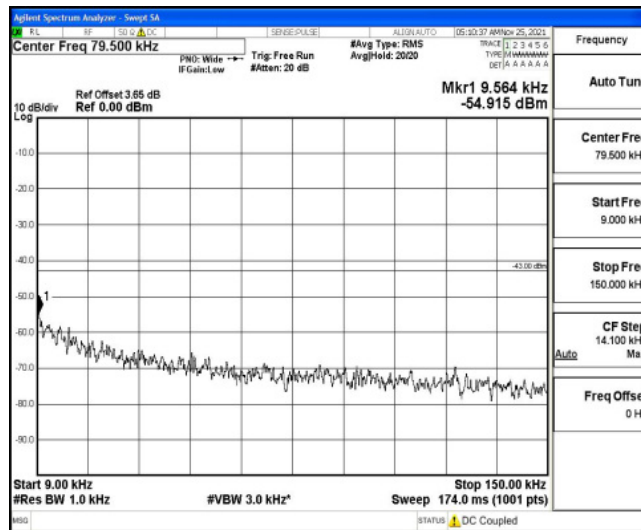

Band25-5MHz-QPSK-26065-1RB#0-Range3:30~1000MHz

Band25-5MHz-QPSK-26065-1RB#0-Range4:1000~10000MHz

Band25-5MHz-QPSK-26065-1RB#0-Range5:10000~20000MHz

Band25-5MHz-QPSK-26365-1RB#0-Range1:0.009~0.15MHz

Band25-5MHz-QPSK-26365-1RB#0-Range2:0.15~30MHz