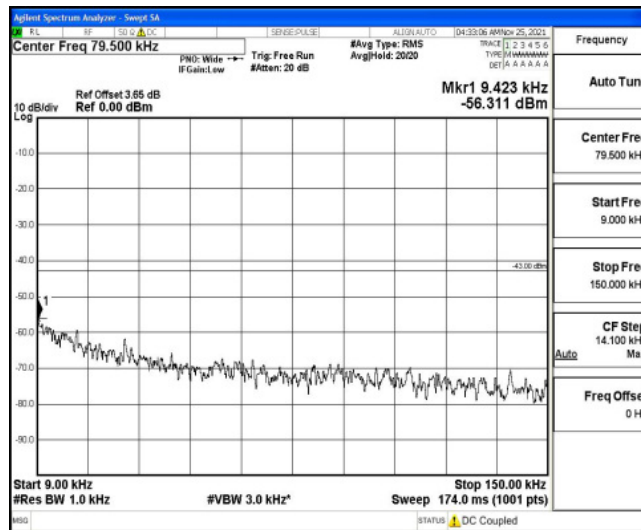

Band25-3MHz-QPSK-26055-1RB#0-Range3:30~1000MHz

Band25-3MHz-QPSK-26055-1RB#0-Range4:1000~10000MHz

Band25-3MHz-QPSK-26055-1RB#0-Range5:10000~20000MHz

Band25-3MHz-QPSK-26365-1RB#0-Range1:0.009~0.15MHz

Band25-3MHz-QPSK-26365-1RB#0-Range2:0.15~30MHz