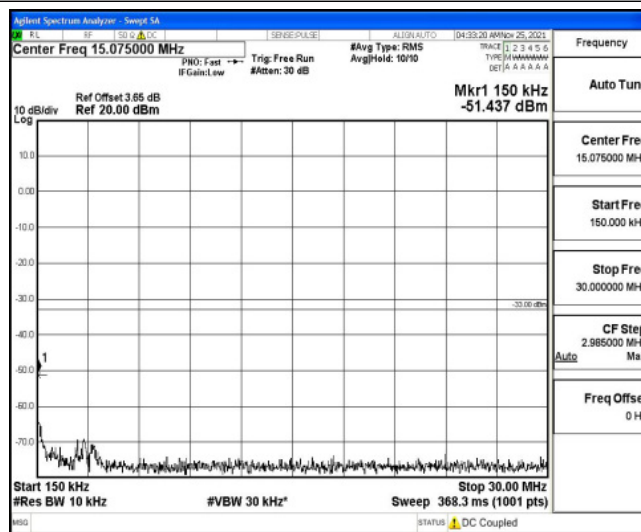

Band25-3MHz-QPSK-26055-1RB#0-Range3:30~1000MHz

Band25-3MHz-QPSK-26055-1RB#0-Range4:1000~10000MHz

Band25-3MHz-QPSK-26055-1RB#0-Range5:10000~20000MHz

Band25-3MHz-QPSK-26365-1RB#0-Range1:0.009~0.15MHz

Band25-3MHz-QPSK-26365-1RB#0-Range2:0.15~30MHz