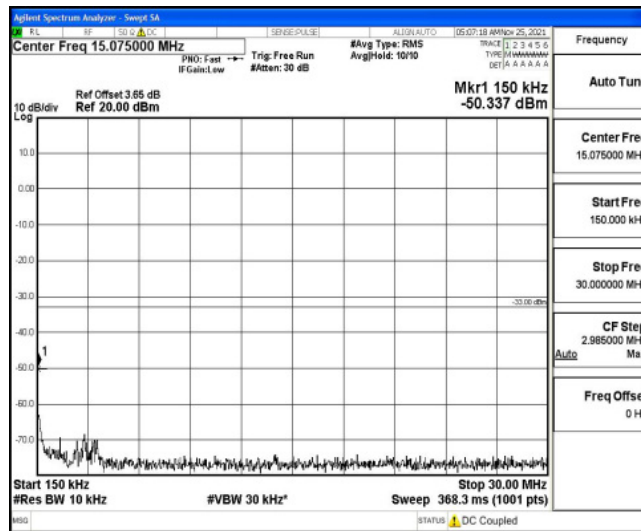

Band25-3MHz-16QAM-26675-1RB#0-Range3:30~1000MHz

Band25-3MHz-16QAM-26675-1RB#0-Range4:1000~10000MHz

Band25-3MHz-16QAM-26675-1RB#0-Range5:10000~20000MHz

Band25-5MHz-QPSK-26065-1RB#0-Range1:0.009~0.15MHz

Band25-5MHz-QPSK-26065-1RB#0-Range2:0.15~30MHz