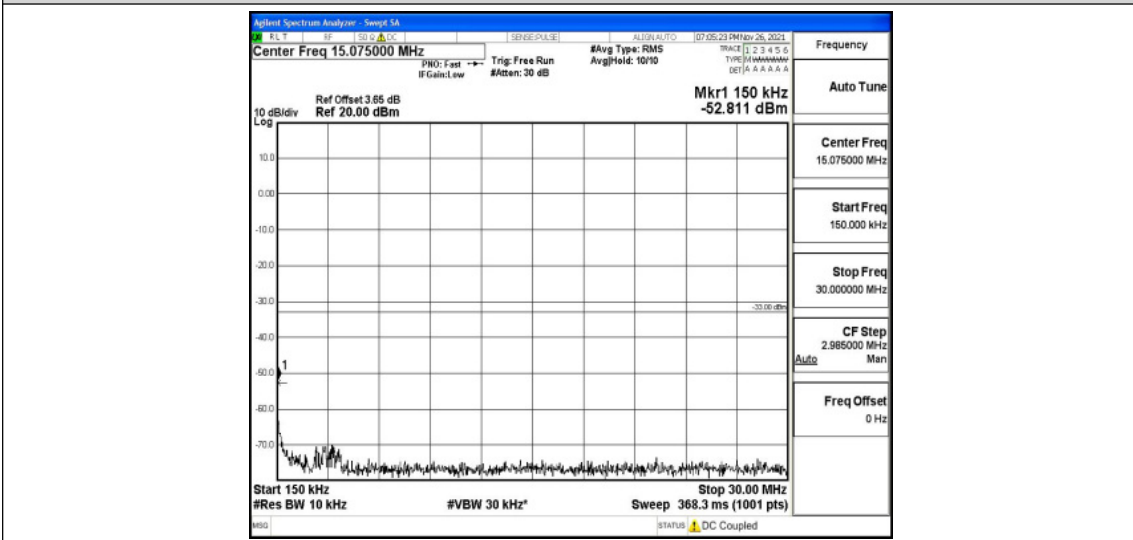

Band25-5MHz-QPSK-26365-1RB#0-Range3:30~1000MHz

Band25-5MHz-QPSK-26365-1RB#0-Range4:1000~10000MHz

Band25-5MHz-QPSK-26365-1RB#0-Range5:10000~20000MHz

Band25-5MHz-QPSK-26665-1RB#0-Range1:0.009~0.15MHz

Band25-5MHz-QPSK-26665-1RB#0-Range2:0.15~30MHz