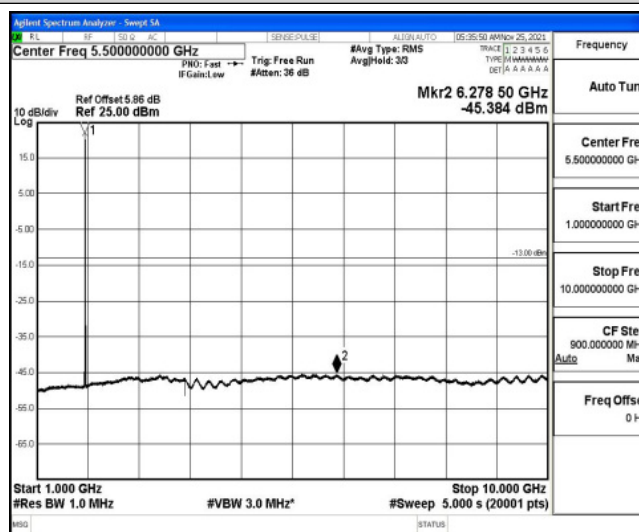

Band25-10MHz-QPSK-26640-1RB#0-Range3:30~1000MHz

Band25-10MHz-QPSK-26640-1RB#0-Range4:1000~10000MHz

Band25-10MHz-QPSK-26640-1RB#0-Range5:10000~20000MHz

Band25-10MHz-16QAM-26090-1RB#0-Range1:0.009~0.15MHz

Band25-10MHz-16QAM-26090-1RB#0-Range2:0.15~30MHz

Band25-10MHz-16QAM-26090-1RB#0-Range3:30~1000MHz

Band25-10MHz-16QAM-26090-1RB#0-Range4:1000~10000MHz

Band25-10MHz-16QAM-26090-1RB#0-Range5:10000~20000MHz

Band25-10MHz-16QAM-26365-1RB#0-Range1:0.009~0.15MHz