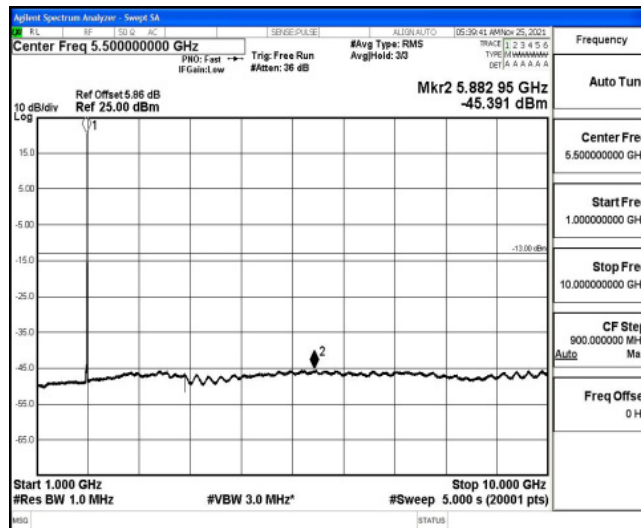

Band25-10MHz-16QAM-26365-1RB#0-Range4:1000~10000MHz

Band25-10MHz-16QAM-26365-1RB#0-Range5:10000~20000MHz