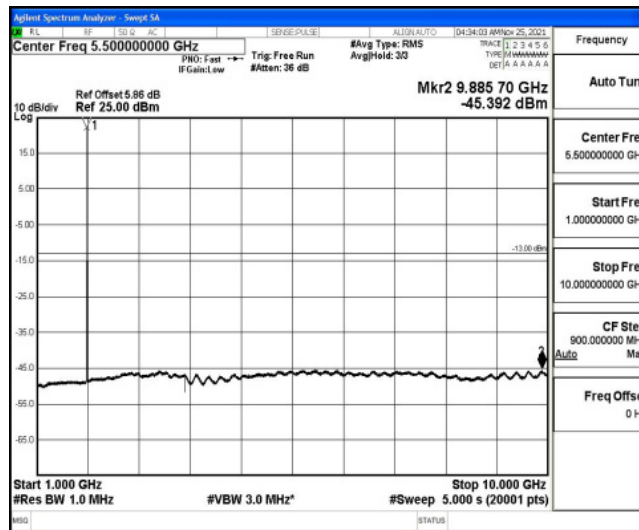

Band25-3MHz-QPSK-26365-1RB#0-Range4:1000~10000MHz

Band25-3MHz-QPSK-26365-1RB#0-Range5:10000~20000MHz