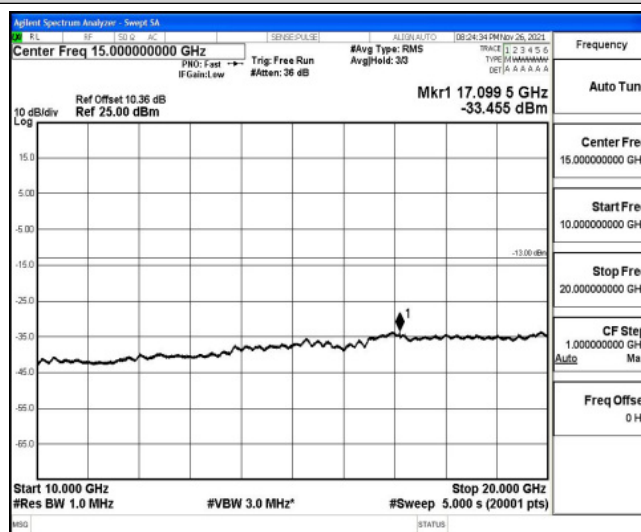

Band25-3MHz-16QAM-26365-1RB#0-Range5:10000~20000MHz

Band25-3MHz-16QAM-26675-1RB#0-Range1:0.009~0.15MHz