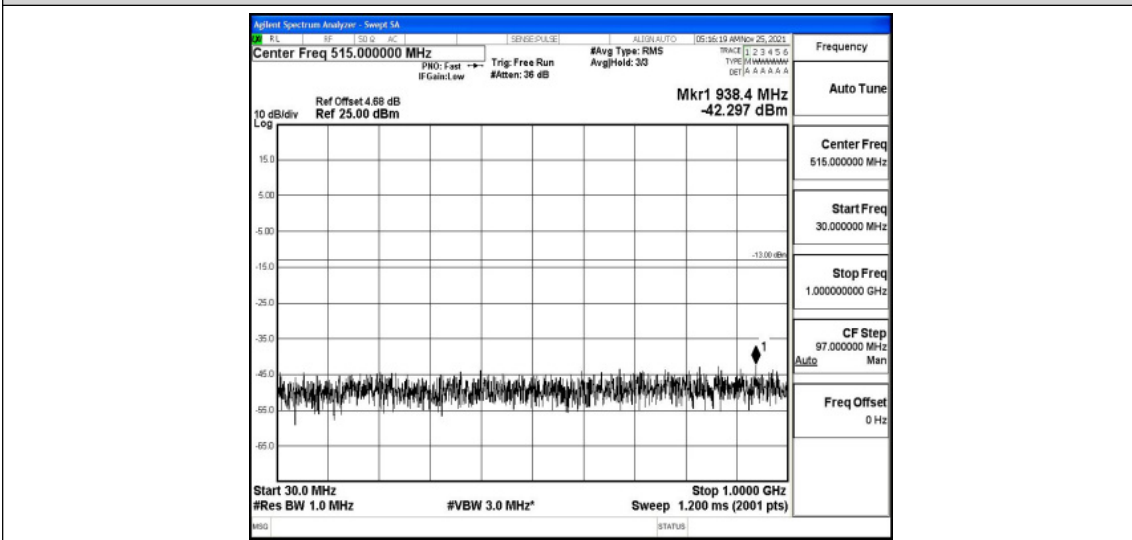

Band25-5MHz-16QAM-26665-1RB#0-Range3:30~1000MHz

Band25-5MHz-16QAM-26665-1RB#0-Range4:1000~10000MHz