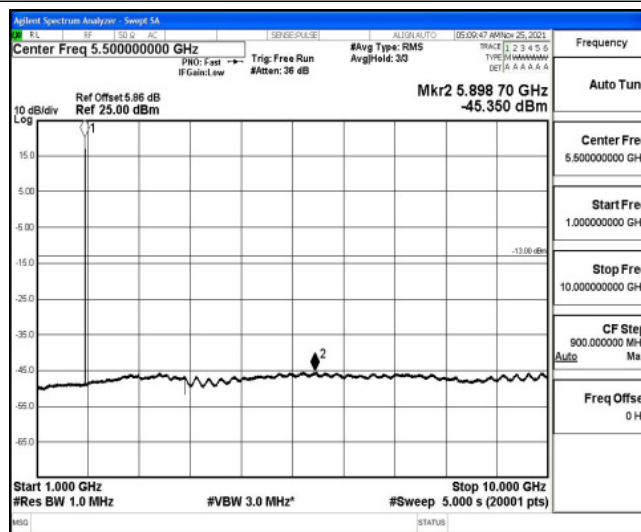

Band25-5MHz-16QAM-26065-1RB#0-Range4:1000~10000MHz

Band25-5MHz-16QAM-26065-1RB#0-Range5:10000~20000MHz