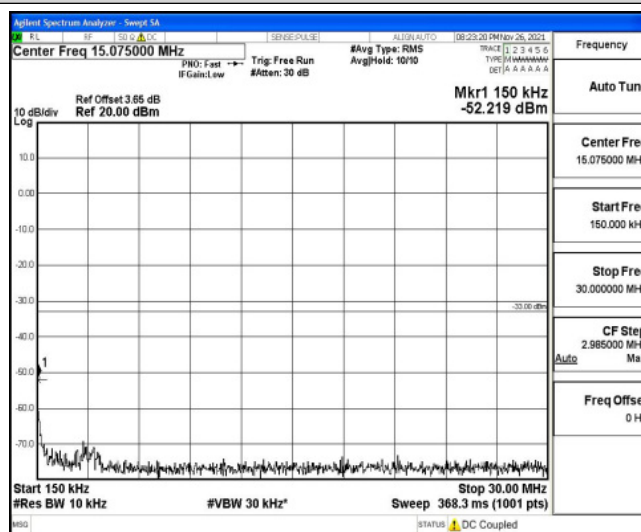

Band25-3MHz-16QAM-26055-1RB#0-Range3:30~1000MHz

Band25-3MHz-16QAM-26055-1RB#0-Range4:1000~10000MHz

Band25-3MHz-16QAM-26055-1RB#0-Range5:10000~20000MHz

Band25-3MHz-16QAM-26365-1RB#0-Range1:0.009~0.15MHz

Band25-3MHz-16QAM-26365-1RB#0-Range2:0.15~30MHz