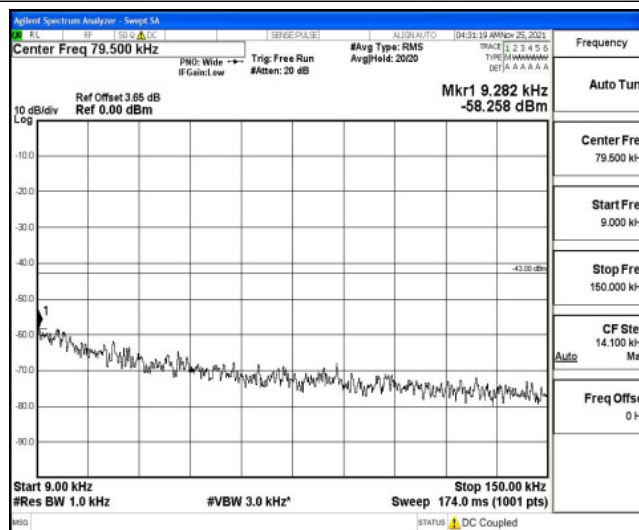

Band25-3MHz-QPSK-26675-1RB#0-Range3:30~1000MHz

Band25-3MHz-QPSK-26675-1RB#0-Range4:1000~10000MHz

Band25-3MHz-QPSK-26675-1RB#0-Range5:10000~20000MHz

Band25-3MHz-16QAM-26055-1RB#0-Range1:0.009~0.15MHz

Band25-3MHz-16QAM-26055-1RB#0-Range2:0.15~30MHz