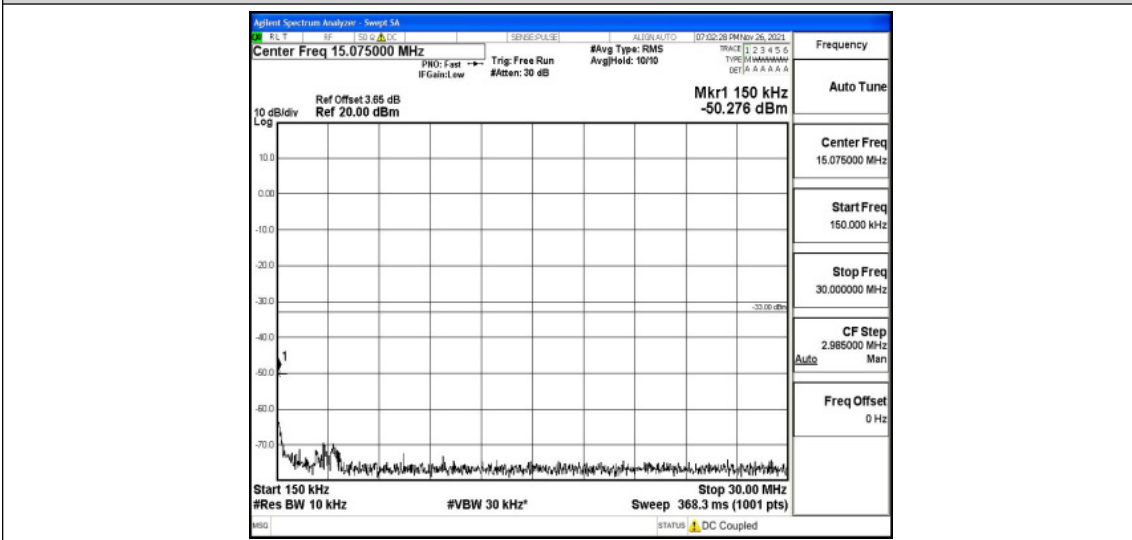

Band25-3MHz-16QAM-26365-1RB#0-Range3:30~1000MHz

Band25-3MHz-16QAM-26365-1RB#0-Range4:1000~10000MHz

Band25-3MHz-16QAM-26365-1RB#0-Range5:10000~20000MHz

Band25-3MHz-16QAM-26675-1RB#0-Range1:0.009~0.15MHz

Band25-3MHz-16QAM-26675-1RB#0-Range2:0.15~30MHz