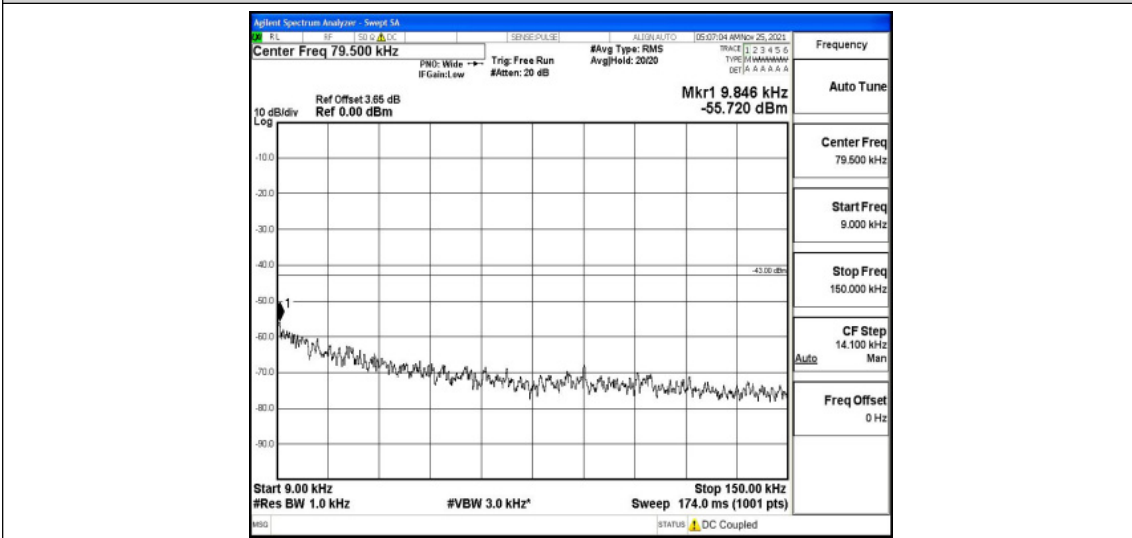

Band25-3MHz-16QAM-26675-1RB#0-Range3:30~1000MHz

Band25-3MHz-16QAM-26675-1RB#0-Range4:1000~10000MHz

Band25-3MHz-16QAM-26675-1RB#0-Range5:10000~20000MHz

Band25-5MHz-QPSK-26065-1RB#0-Range1:0.009~0.15MHz

Band25-5MHz-QPSK-26065-1RB#0-Range2:0.15~30MHz