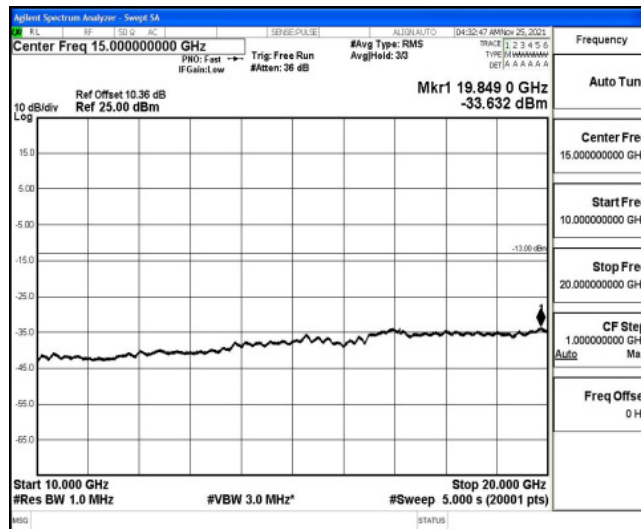

Band25-3MHz-16QAM-26055-1RB#0-Range5:10000~20000MHz

Band25-3MHz-16QAM-26365-1RB#0-Range1:0.009~0.15MHz