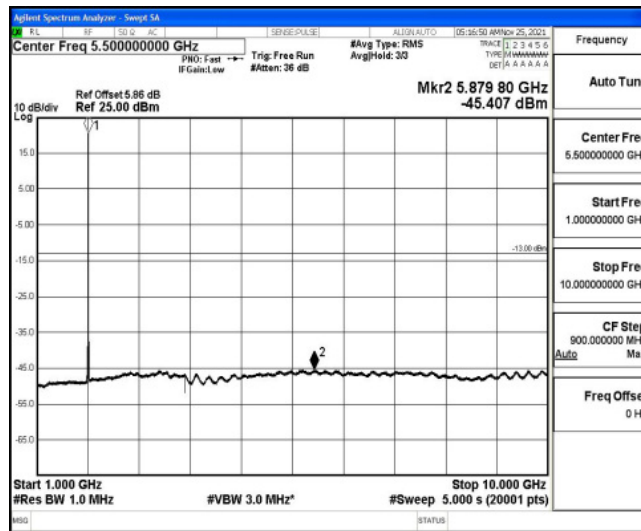

Band25-5MHz-16QAM-26665-1RB#0-Range4:1000~10000MHz

Band25-5MHz-16QAM-26665-1RB#0-Range5:10000~20000MHz