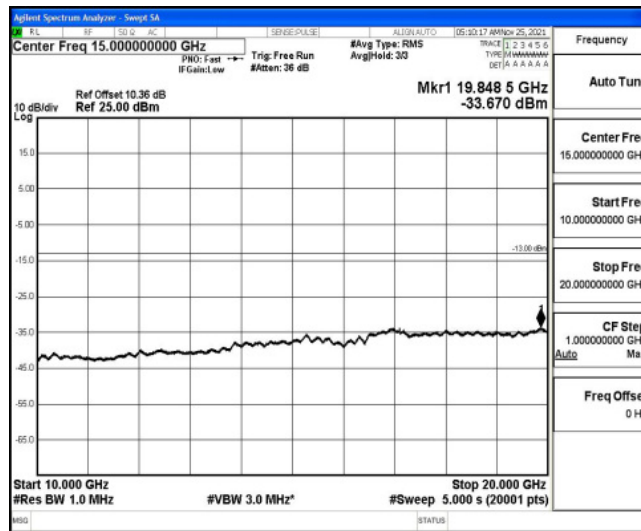

Band25-5MHz-16QAM-26065-1RB#0-Range3:30~1000MHz

Band25-5MHz-16QAM-26065-1RB#0-Range4:1000~10000MHz

Band25-5MHz-16QAM-26065-1RB#0-Range5:10000~20000MHz

Band25-5MHz-16QAM-26365-1RB#0-Range1:0.009~0.15MHz

Band25-5MHz-16QAM-26365-1RB#0-Range2:0.15~30MHz