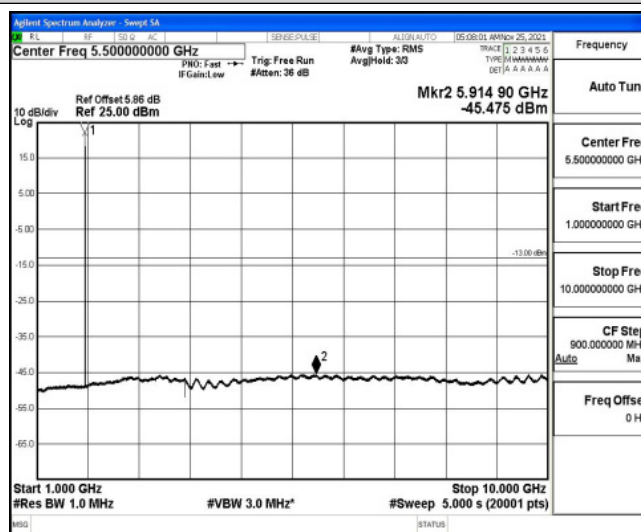

Band25-5MHz-QPSK-26065-1RB#0-Range4:1000~10000MHz

Band25-5MHz-QPSK-26065-1RB#0-Range5:10000~20000MHz