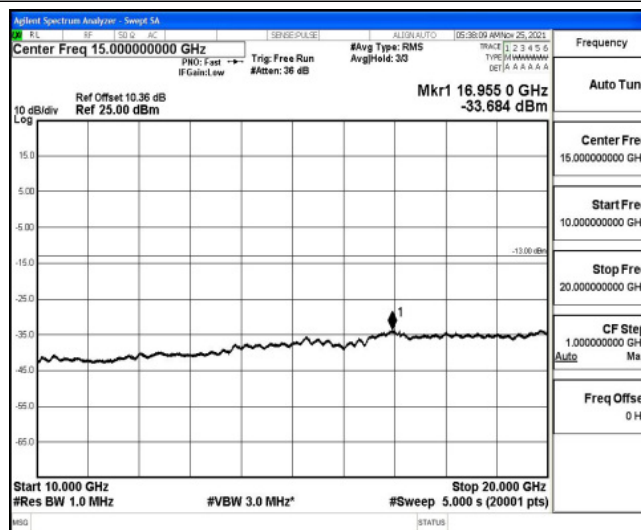

Band25-10MHz-QPSK-26365-1RB#0-Range5:10000~20000MHz

Band25-10MHz-QPSK-26640-1RB#0-Range1:0.009~0.15MHz