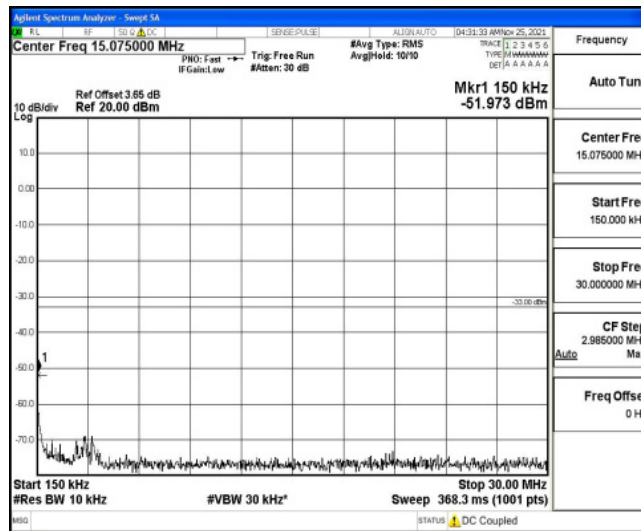

Band25-3MHz-QPSK-26675-1RB#0-Range3:30~1000MHz

Band25-3MHz-QPSK-26675-1RB#0-Range4:1000~10000MHz

Band25-3MHz-QPSK-26675-1RB#0-Range5:10000~20000MHz

Band25-3MHz-16QAM-26055-1RB#0-Range1:0.009~0.15MHz

Band25-3MHz-16QAM-26055-1RB#0-Range2:0.15~30MHz