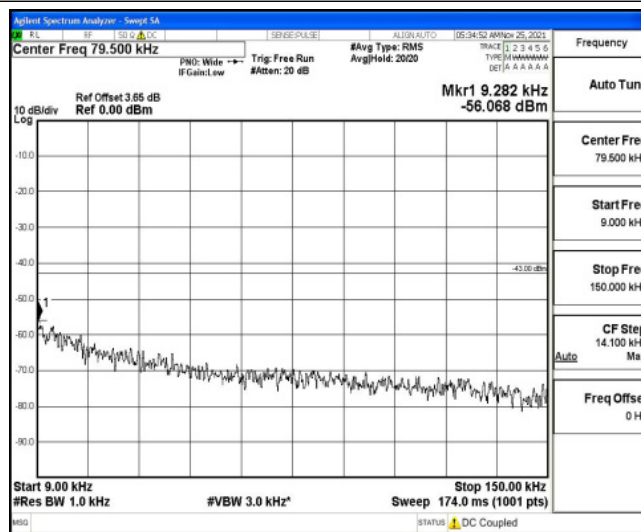

Band25-10MHz-QPSK-26640-1RB#0-Range3:30~1000MHz

Band25-10MHz-QPSK-26640-1RB#0-Range4:1000~10000MHz

Band25-10MHz-QPSK-26640-1RB#0-Range5:10000~20000MHz

Band25-10MHz-16QAM-26090-1RB#0-Range1:0.009~0.15MHz

Band25-10MHz-16QAM-26090-1RB#0-Range2:0.15~30MHz