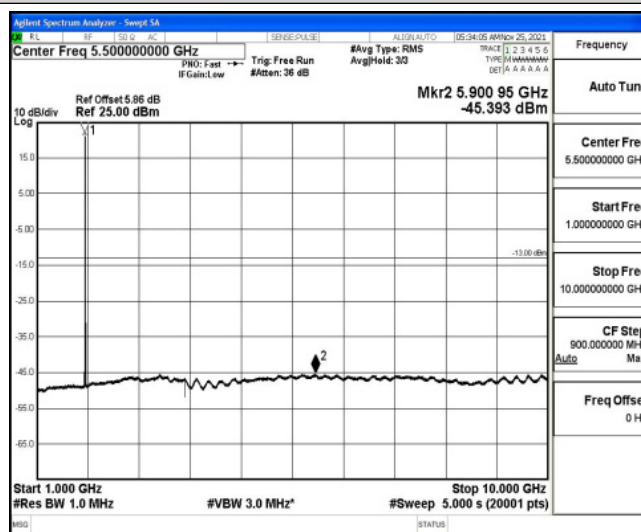

Band25-10MHz-QPSK-26090-1RB#0-Range4:1000~10000MHz

Band25-10MHz-QPSK-26090-1RB#0-Range5:10000~20000MHz