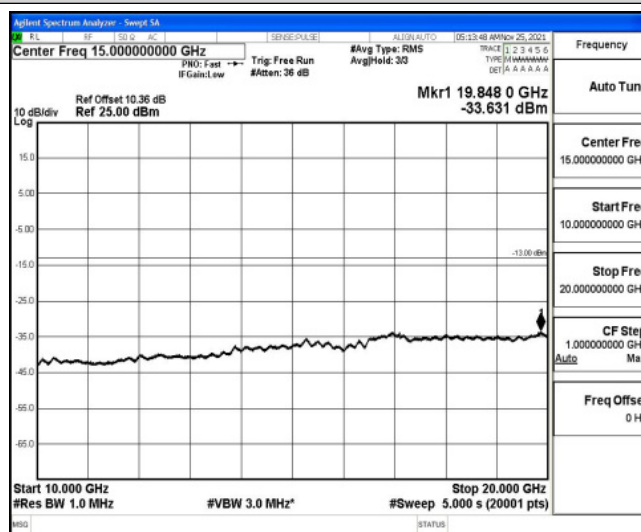

Band25-5MHz-16QAM-26365-1RB#0-Range5:10000~20000MHz

Band25-5MHz-16QAM-26665-1RB#0-Range1:0.009~0.15MHz