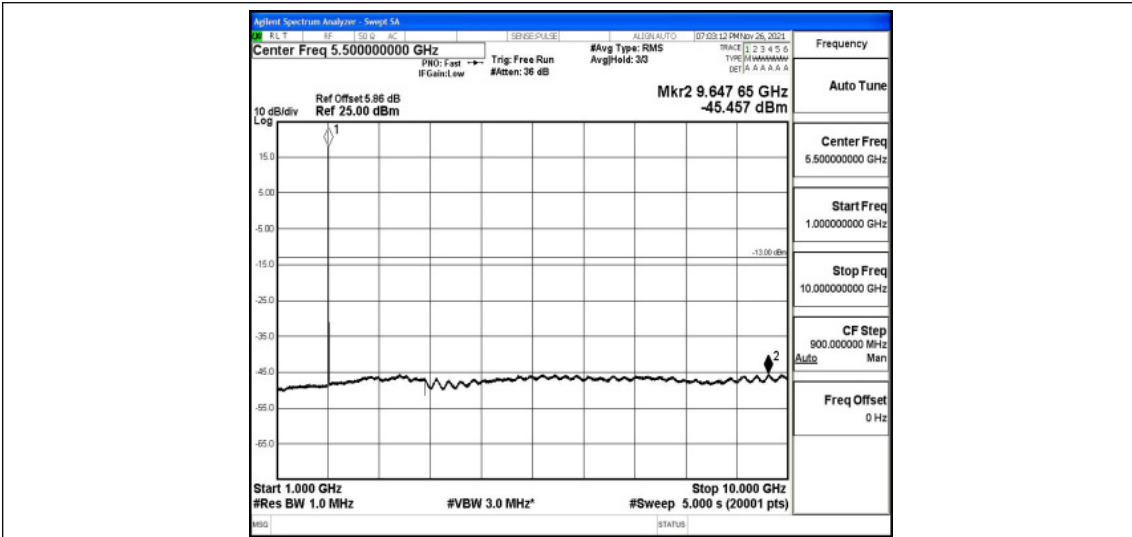

Band25-3MHz-16QAM-26675-1RB#0-Range4:1000~10000MHz

Band25-3MHz-16QAM-26675-1RB#0-Range5:10000~20000MHz