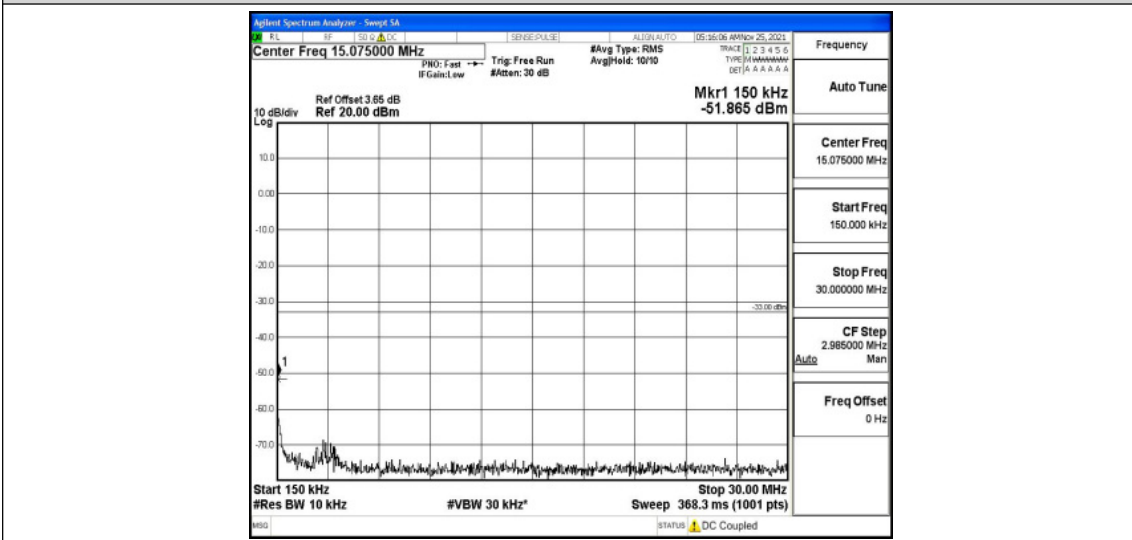

Band25-5MHz-16QAM-26365-1RB#0-Range3:30~1000MHz

Band25-5MHz-16QAM-26365-1RB#0-Range4:1000~10000MHz

Band25-5MHz-16QAM-26365-1RB#0-Range5:10000~20000MHz

Band25-5MHz-16QAM-26665-1RB#0-Range1:0.009~0.15MHz

Band25-5MHz-16QAM-26665-1RB#0-Range2:0.15~30MHz