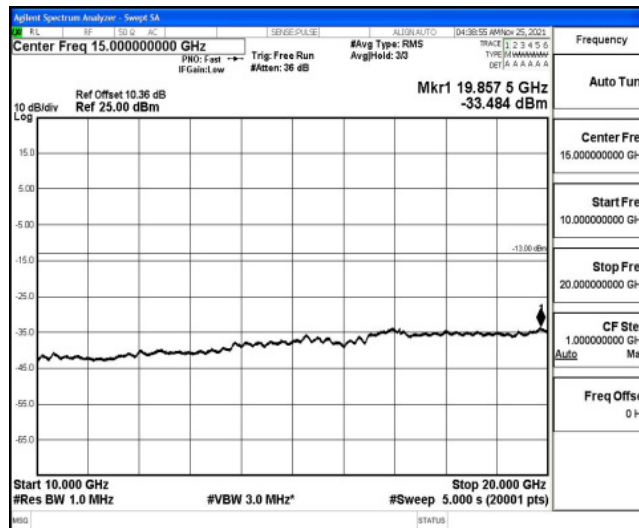

Band25-3MHz-QPSK-26675-1RB#0-Range5:10000~20000MHz

Band25-3MHz-16QAM-26055-1RB#0-Range1:0.009~0.15MHz