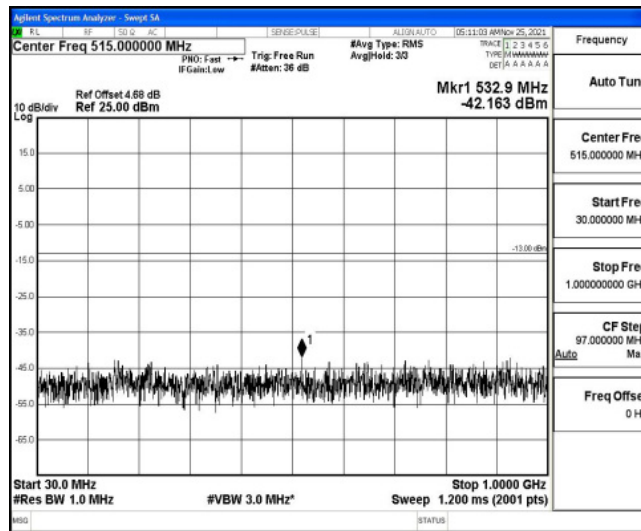

Band25-5MHz-QPSK-26365-1RB#0-Range3:30~1000MHz

Band25-5MHz-QPSK-26365-1RB#0-Range4:1000~10000MHz