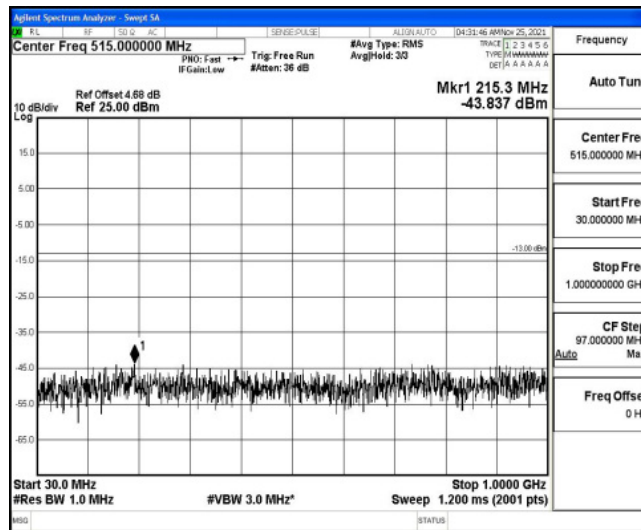

Band25-3MHz-16QAM-26055-1RB#0-Range3:30~1000MHz

Band25-3MHz-16QAM-26055-1RB#0-Range4:1000~10000MHz