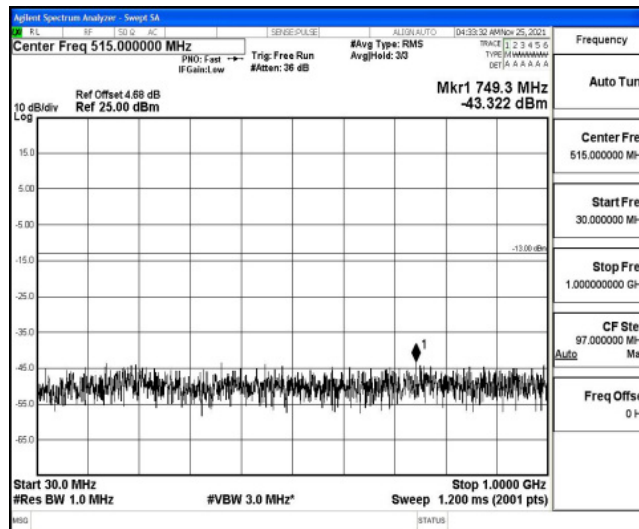

Band25-3MHz-QPSK-26365-1RB#0-Range3:30~1000MHz

Band25-3MHz-QPSK-26365-1RB#0-Range4:1000~10000MHz