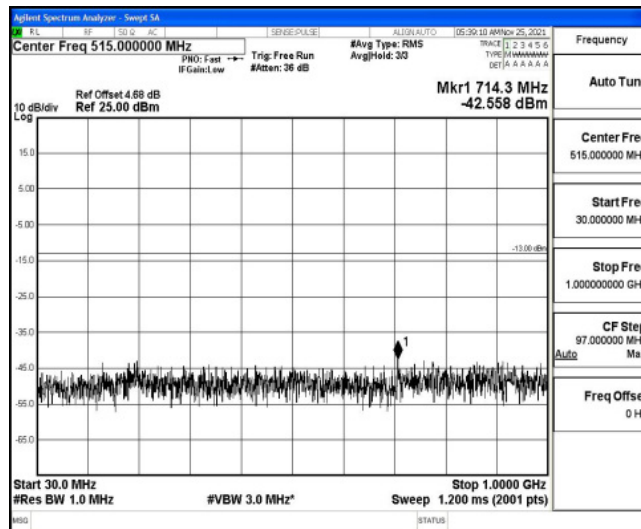

Band25-10MHz-16QAM-26365-1RB#0-Range3:30~1000MHz

Band25-10MHz-16QAM-26365-1RB#0-Range4:1000~10000MHz