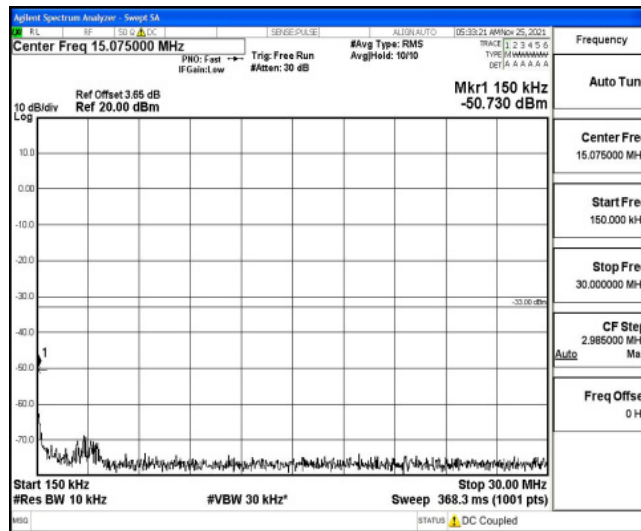

Band25-5MHz-16QAM-26665-1RB#0-Range3:30~1000MHz

Band25-5MHz-16QAM-26665-1RB#0-Range4:1000~10000MHz

Band25-5MHz-16QAM-26665-1RB#0-Range5:10000~20000MHz

Band25-10MHz-QPSK-26090-1RB#0-Range1:0.009~0.15MHz

Band25-10MHz-QPSK-26090-1RB#0-Range2:0.15~30MHz