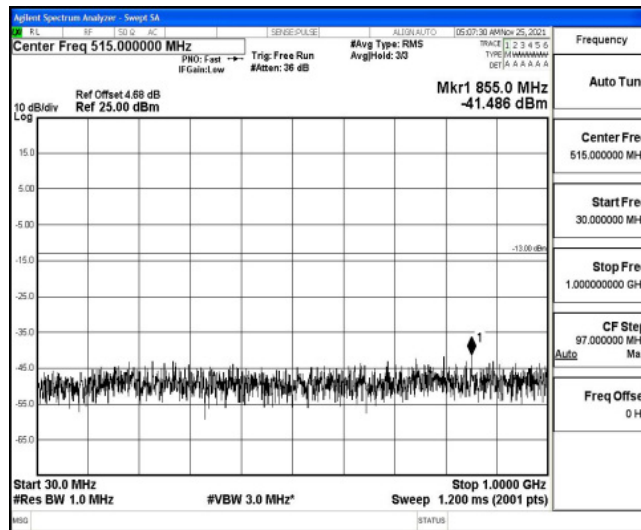

Band25-5MHz-QPSK-26065-1RB#0-Range3:30~1000MHz

Band25-5MHz-QPSK-26065-1RB#0-Range4:1000~10000MHz