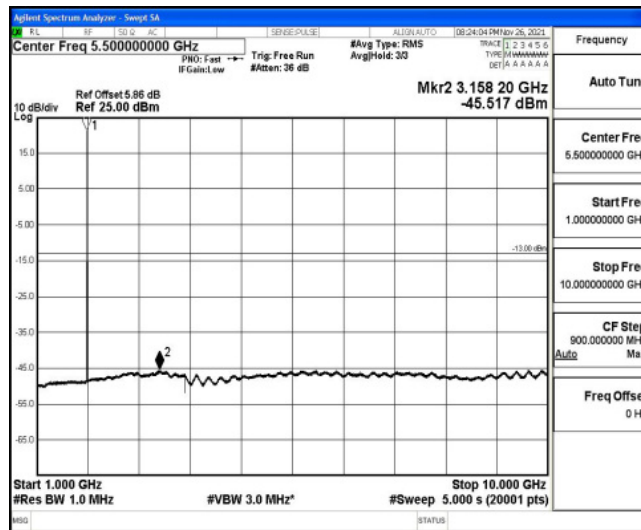

Band25-3MHz-16QAM-26365-1RB#0-Range4:1000~10000MHz

Band25-3MHz-16QAM-26365-1RB#0-Range5:10000~20000MHz