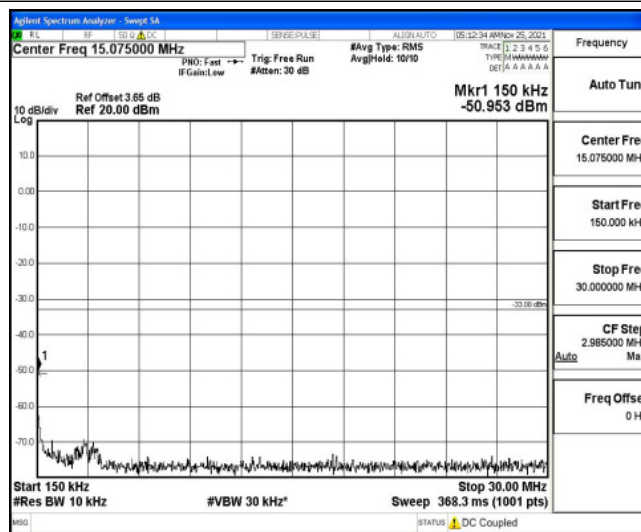

Band25-5MHz-16QAM-26065-1RB#0-Range3:30~1000MHz

Band25-5MHz-16QAM-26065-1RB#0-Range4:1000~10000MHz

Band25-5MHz-16QAM-26065-1RB#0-Range5:10000~20000MHz

Band25-5MHz-16QAM-26365-1RB#0-Range1:0.009~0.15MHz

Band25-5MHz-16QAM-26365-1RB#0-Range2:0.15~30MHz