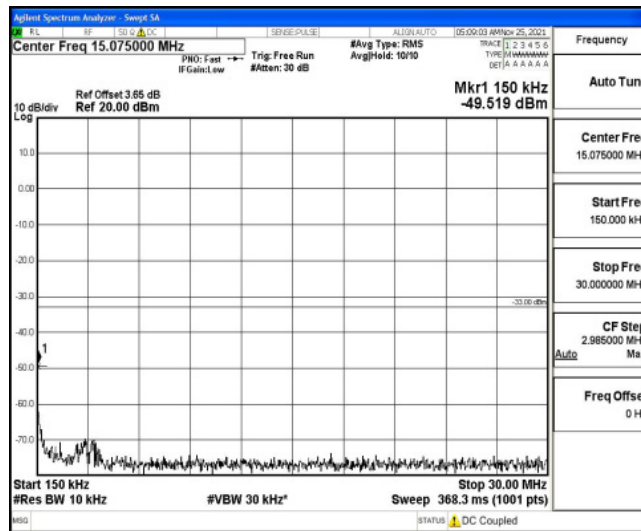

Band25-5MHz-QPSK-26665-1RB#0-Range3:30~1000MHz

Band25-5MHz-QPSK-26665-1RB#0-Range4:1000~10000MHz

Band25-5MHz-QPSK-26665-1RB#0-Range5:10000~20000MHz

Band25-5MHz-16QAM-26065-1RB#0-Range1:0.009~0.15MHz

Band25-5MHz-16QAM-26065-1RB#0-Range2:0.15~30MHz