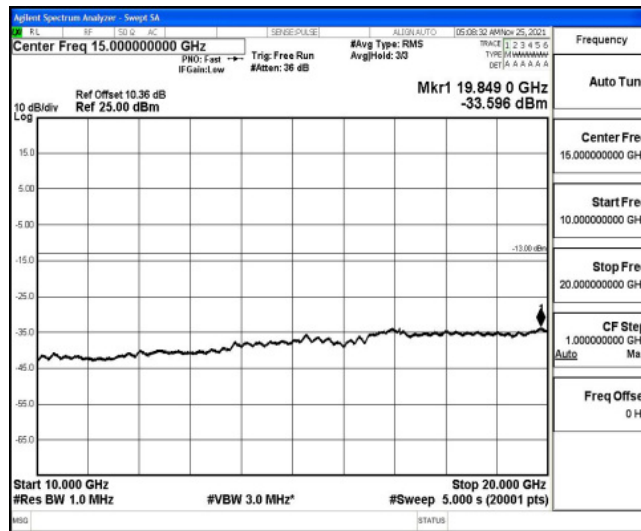

Band25-5MHz-QPSK-26065-1RB#0-Range5:10000~20000MHz

Band25-5MHz-QPSK-26365-1RB#0-Range1:0.009~0.15MHz