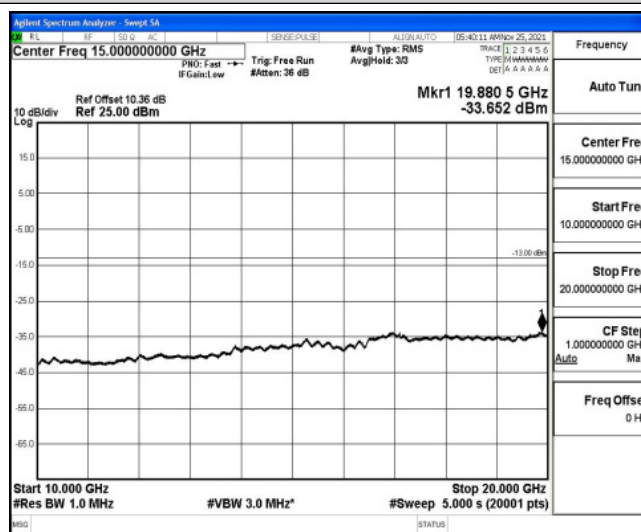

Band25-10MHz-16QAM-26365-1RB#0-Range2:0.15~30MHz

Band25-10MHz-16QAM-26365-1RB#0-Range3:30~1000MHz

Band25-10MHz-16QAM-26365-1RB#0-Range4:1000~10000MHz

Band25-10MHz-16QAM-26365-1RB#0-Range5:10000~20000MHz

Band25-10MHz-16QAM-26640-1RB#0-Range1:0.009~0.15MHz