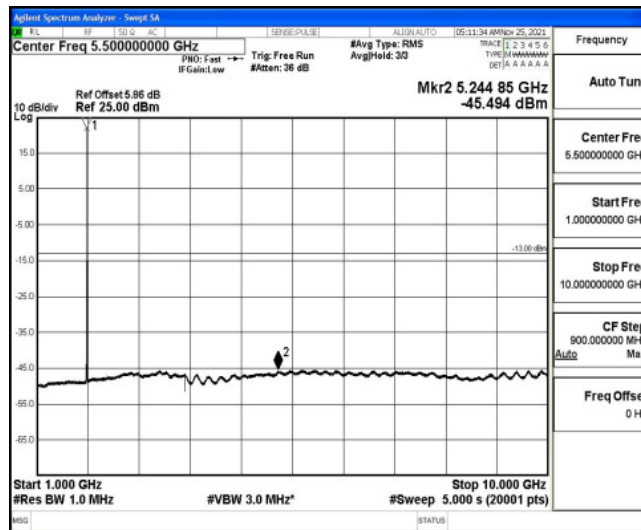

Band25-5MHz-QPSK-26365-1RB#0-Range4:1000~10000MHz

Band25-5MHz-QPSK-26365-1RB#0-Range5:10000~20000MHz