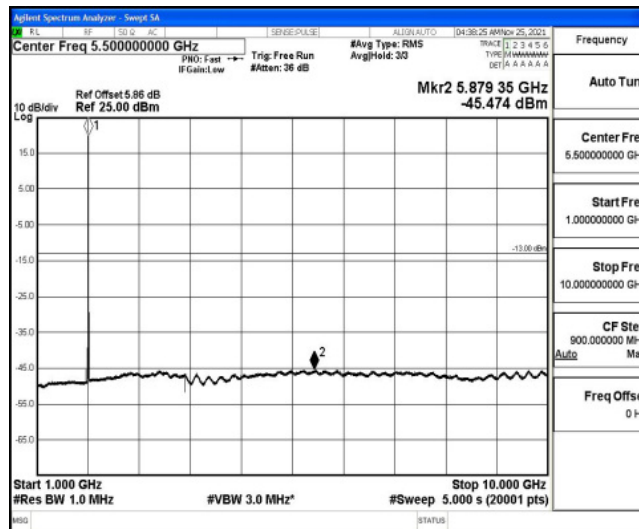

Band25-3MHz-QPSK-26675-1RB#0-Range4:1000~10000MHz

Band25-3MHz-QPSK-26675-1RB#0-Range5:10000~20000MHz