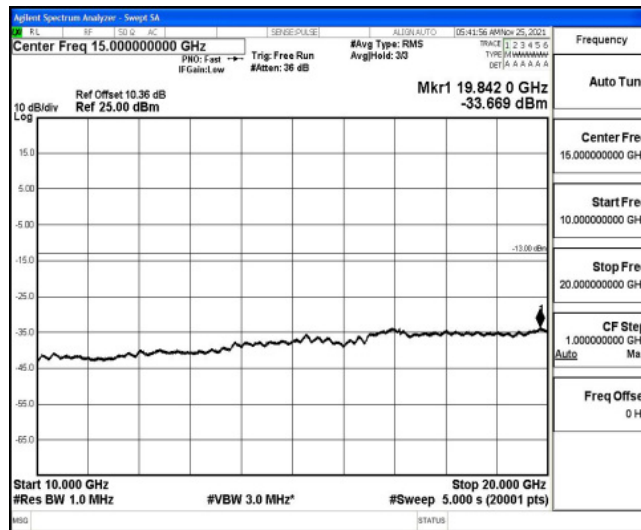

Band25-10MHz-QPSK-26640-1RB#0-Range3:30~1000MHz

Band25-10MHz-QPSK-26640-1RB#0-Range4:1000~10000MHz

Band25-10MHz-QPSK-26640-1RB#0-Range5:10000~20000MHz

Band25-10MHz-16QAM-26090-1RB#0-Range1:0.009~0.15MHz

Band25-10MHz-16QAM-26090-1RB#0-Range2:0.15~30MHz