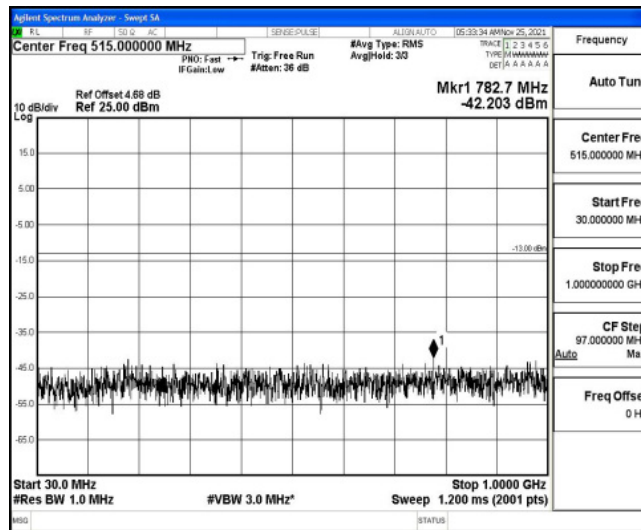

Band25-10MHz-QPSK-26090-1RB#0-Range3:30~1000MHz

Band25-10MHz-QPSK-26090-1RB#0-Range4:1000~10000MHz