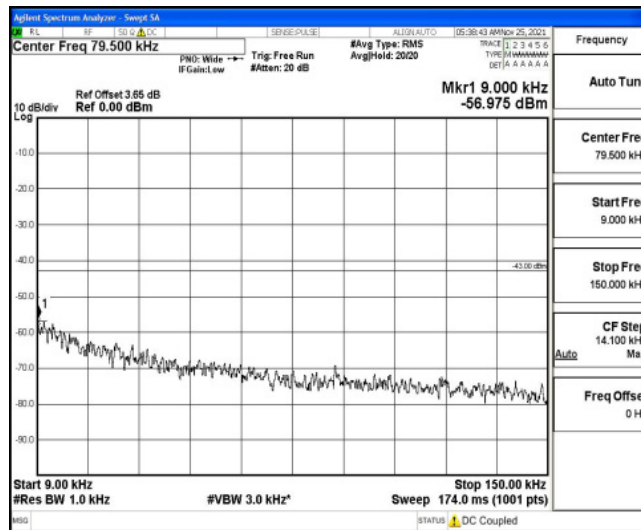

Band25-10MHz-16QAM-26090-1RB#0-Range3:30~1000MHz

Band25-10MHz-16QAM-26090-1RB#0-Range4:1000~10000MHz

Band25-10MHz-16QAM-26090-1RB#0-Range5:10000~20000MHz

Band25-10MHz-16QAM-26365-1RB#0-Range1:0.009~0.15MHz