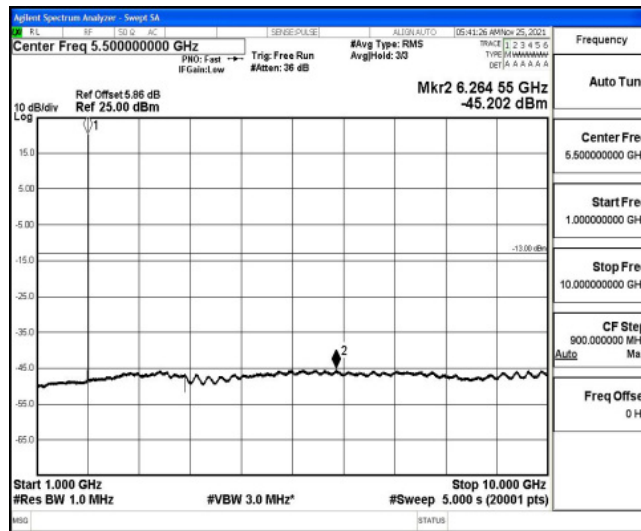

Band25-10MHz-QPSK-26640-1RB#0-Range4:1000~10000MHz

Band25-10MHz-QPSK-26640-1RB#0-Range5:10000~20000MHz