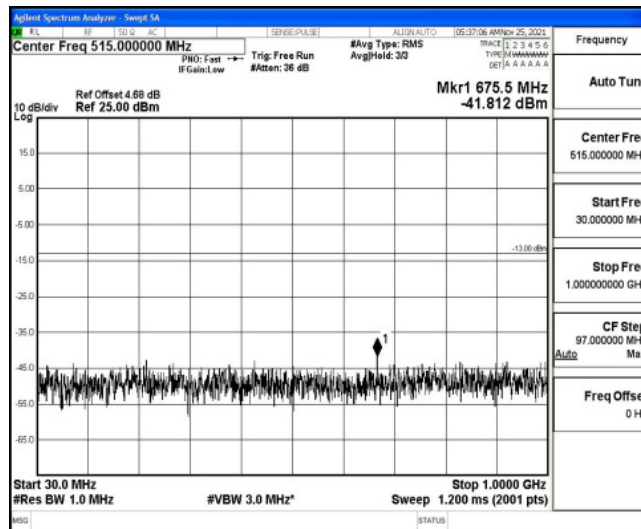

Band25-10MHz-QPSK-26365-1RB#0-Range3:30~1000MHz

Band25-10MHz-QPSK-26365-1RB#0-Range4:1000~10000MHz