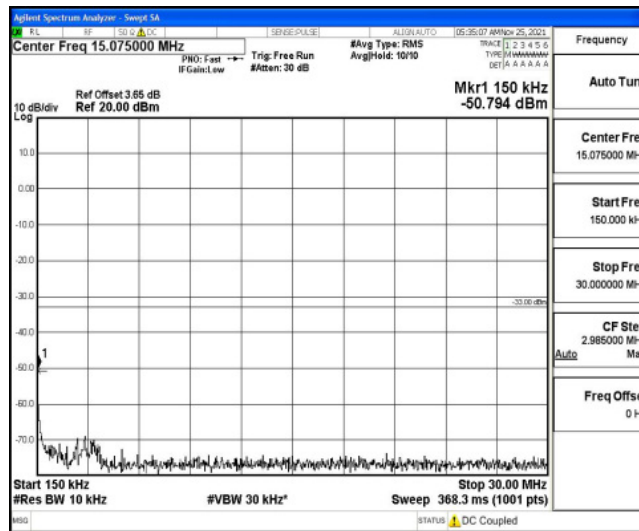

Band25-10MHz-QPSK-26640-1RB#0-Range3:30~1000MHz

Band25-10MHz-QPSK-26640-1RB#0-Range4:1000~10000MHz

Band25-10MHz-QPSK-26640-1RB#0-Range5:10000~20000MHz

Band25-10MHz-16QAM-26090-1RB#0-Range1:0.009~0.15MHz

Band25-10MHz-16QAM-26090-1RB#0-Range2:0.15~30MHz