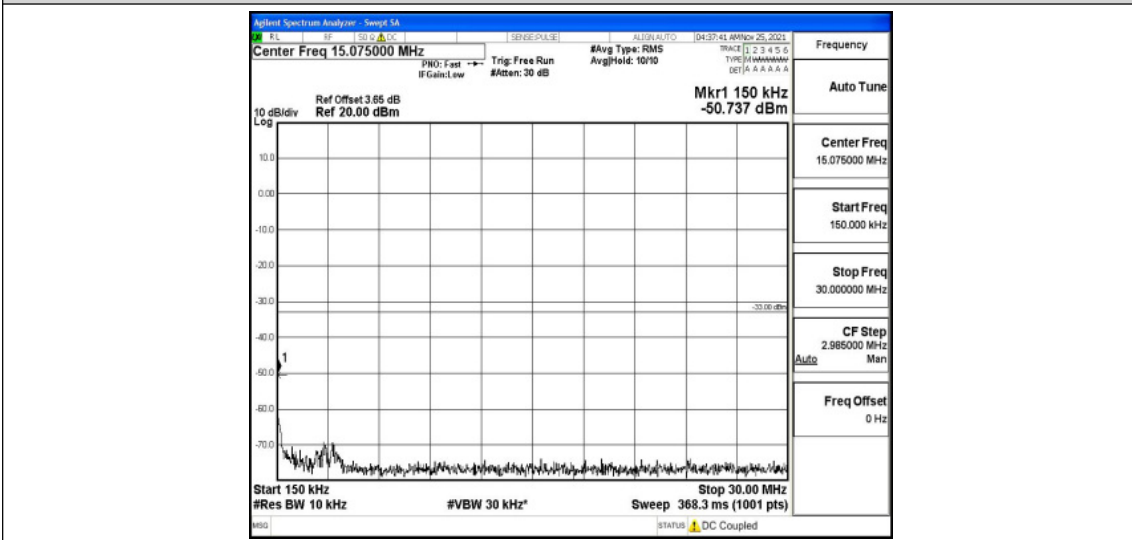

Band25-3MHz-QPSK-26365-1RB#0-Range3:30~1000MHz

Band25-3MHz-QPSK-26365-1RB#0-Range4:1000~10000MHz

Band25-3MHz-QPSK-26365-1RB#0-Range5:10000~20000MHz

Band25-3MHz-QPSK-26675-1RB#0-Range1:0.009~0.15MHz

Band25-3MHz-QPSK-26675-1RB#0-Range2:0.15~30MHz