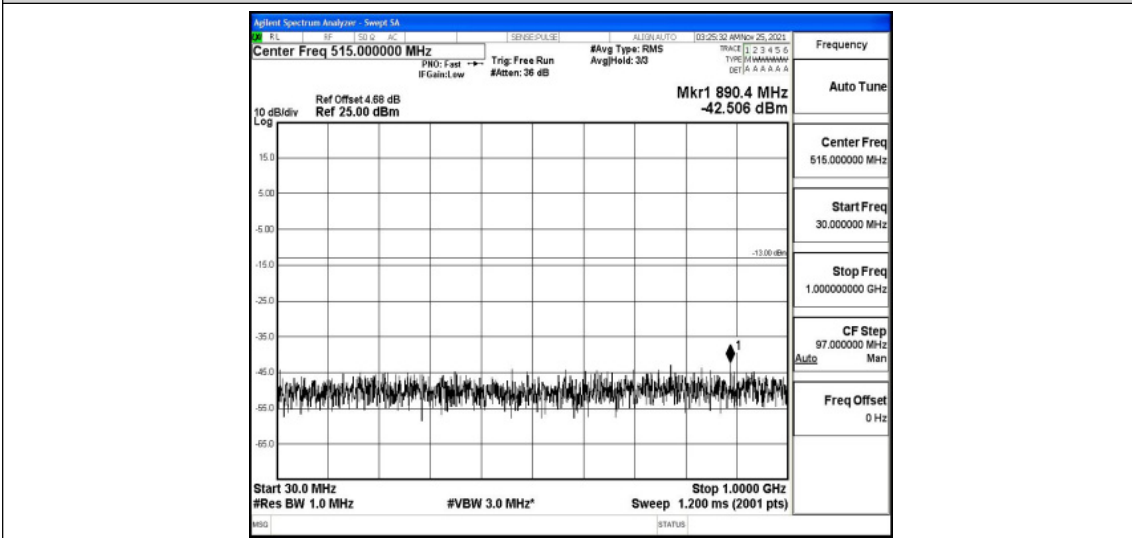

Band25-1.4MHz-QPSK-26683-1RB#0-Range3:30~1000MHz