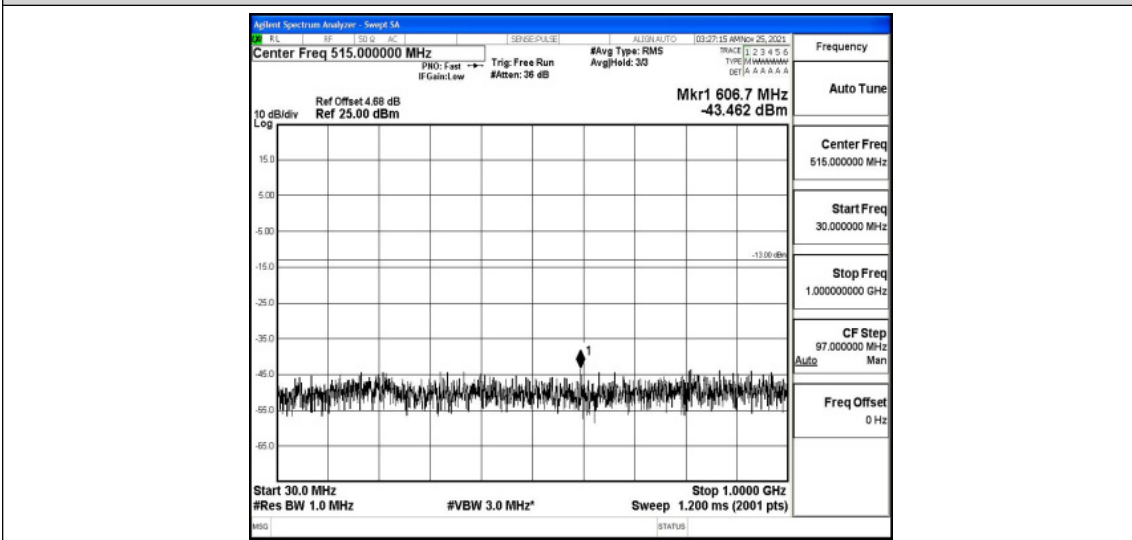

Band25-1.4MHz-16QAM-26365-1RB#0-Range5:10000~20000MHz

Band25-1.4MHz-16QAM-26683-1RB#0-Range1:0.009~0.15MHz

Band25-1.4MHz-16QAM-26683-1RB#0-Range2:0.15~30MHz

Band25-1.4MHz-16QAM-26683-1RB#0-Range3:30~1000MHz