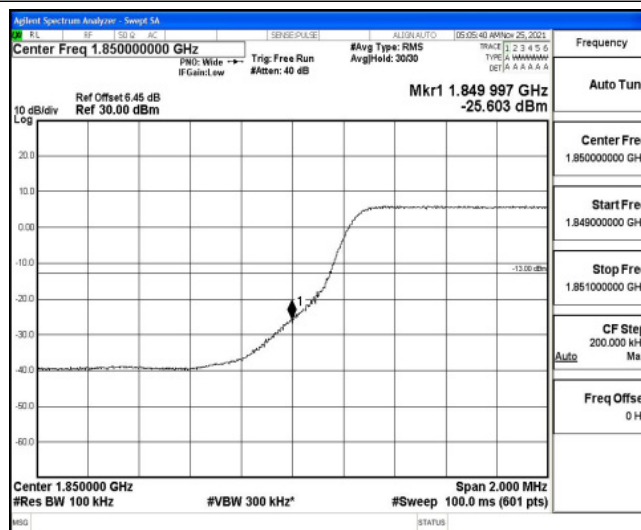

Band25-5MHz-QPSK-26065-25RB#0