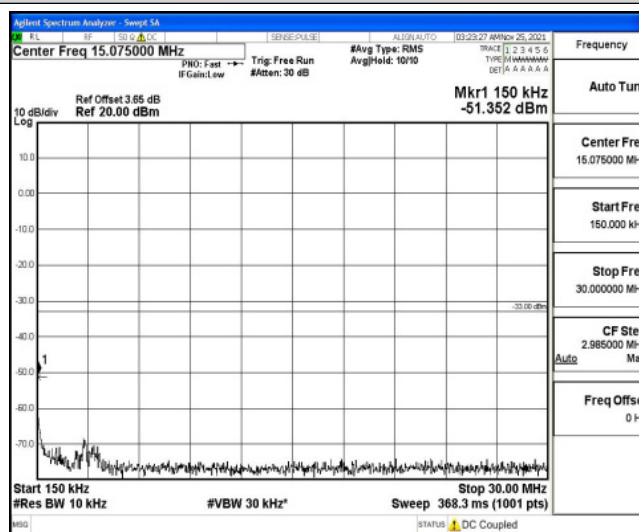

Band25-1.4MHz-16QAM-26365-1RB#0-Range2:0.15~30MHz