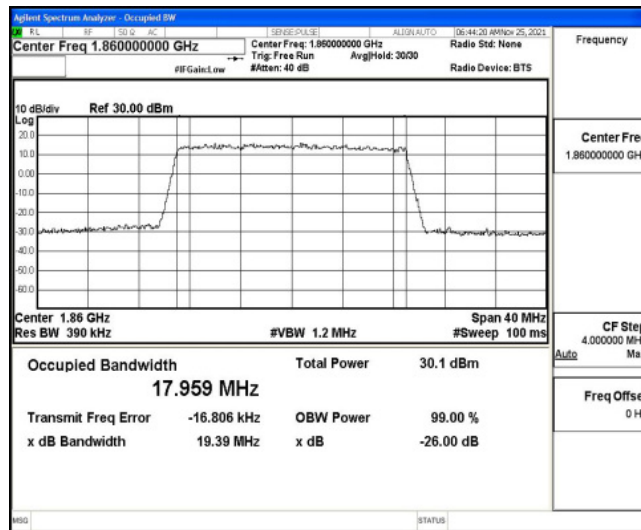

Band25-20MHz-16QAM-26140-100RB#0