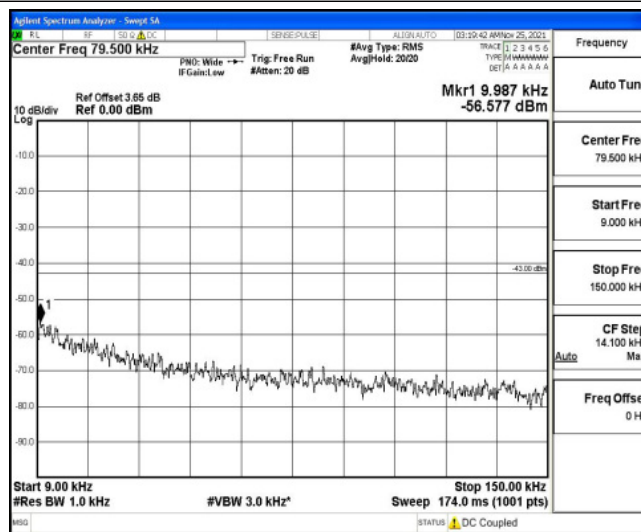

Band25-1.4MHz-QPSK-26683-1RB#0-Range2:0.15~30MHz

Band25-1.4MHz-QPSK-26683-1RB#0-Range3:30~1000MHz

Band25-1.4MHz-QPSK-26683-1RB#0-Range4:1000~10000MHz

Band25-1.4MHz-QPSK-26683-1RB#0-Range5:1000~2000MHz

Band25-1.4MHz-16QAM-26047-1RB#0-Range1:0.009~0.15MHz