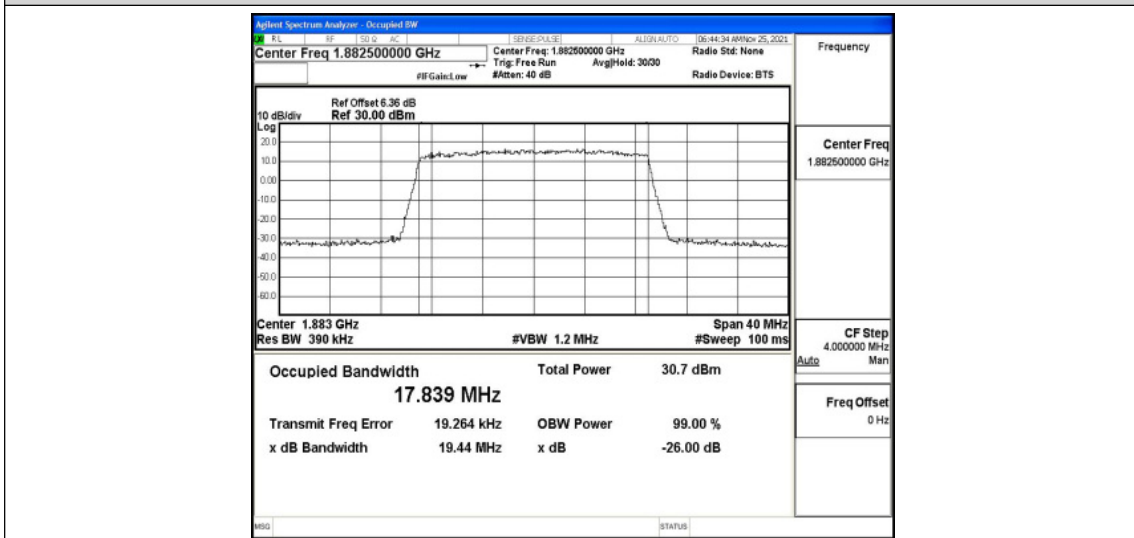

Band25-15MHz-QPSK-26615-75RB#0

Band25-15MHz-16QAM-26115-75RB#0

Band25-15MHz-16QAM-26365-75RB#0

Band25-15MHz-16QAM-26615-75RB#0

Band25-20MHz-QPSK-26140-100RB#0

Band25-20MHz-QPSK-26365-100RB#0

Band25-20MHz-QPSK-26590-100RB#0