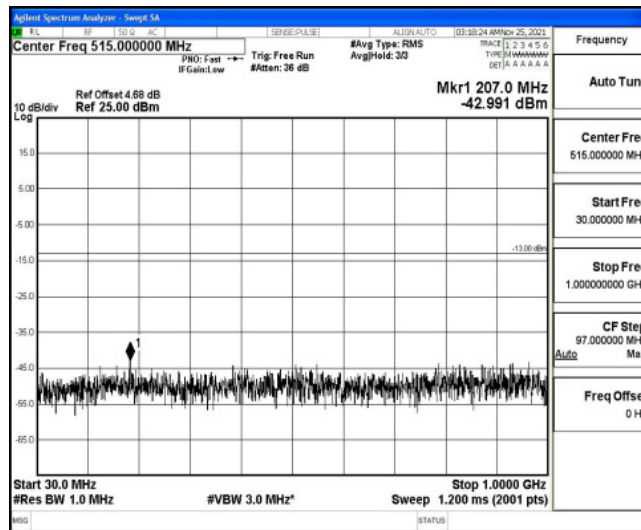

Band25-1.4MHz-QPSK-26047-1RB#0-Range3:30~1000MHz