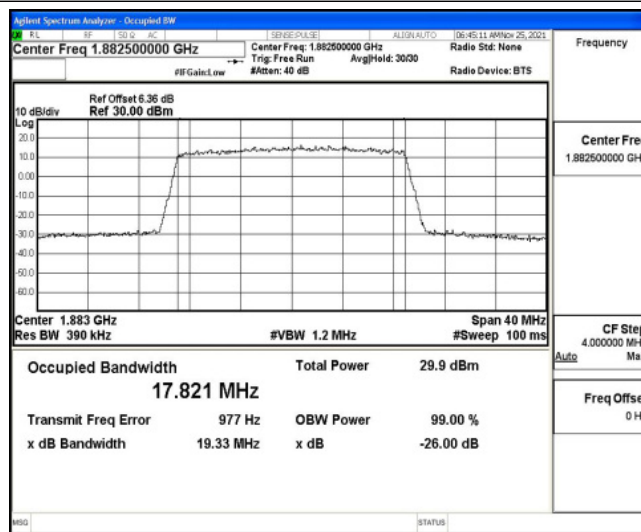

Band25-20MHz-16QAM-26365-100RB#0