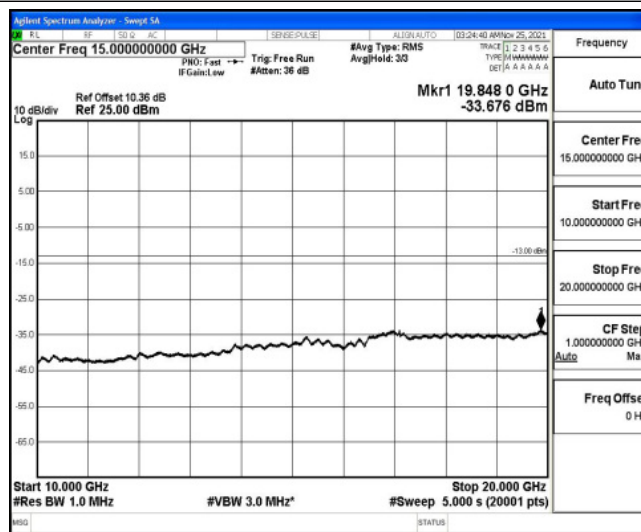

Band25-1.4MHz-16QAM-26365-1RB#0-Range5:10000~20000MHz