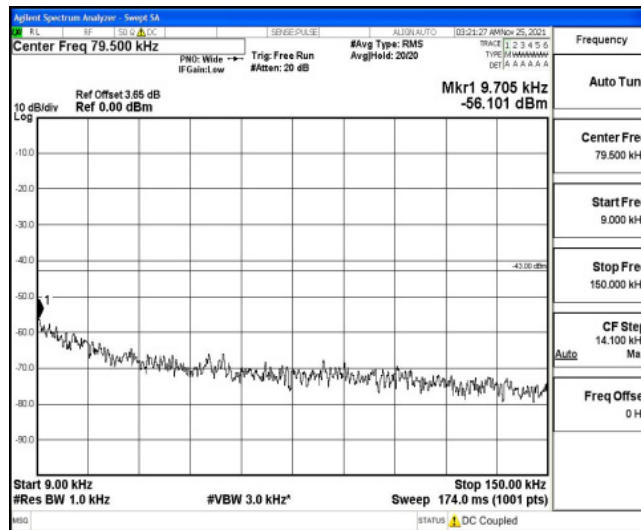

### Test Graphs

Band25-1.4MHz-QPSK-26047-1RB#0-Range3:30~1000MHz

Band25-1.4MHz-QPSK-26047-1RB#0-Range4:1000~10000MHz

Band25-1.4MHz-QPSK-26047-1RB#0-Range5:10000~20000MHz

Band25-1.4MHz-QPSK-26365-1RB#0-Range1:0.009~0.15MHz