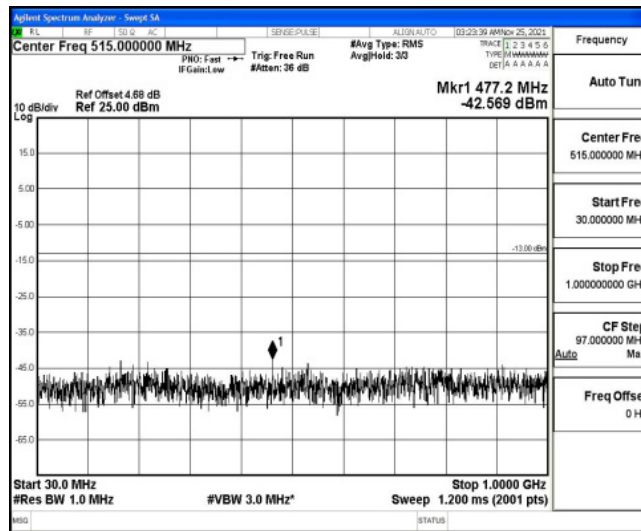

Band25-1.4MHz-16QAM-26365-1RB#0-Range3:30~1000MHz