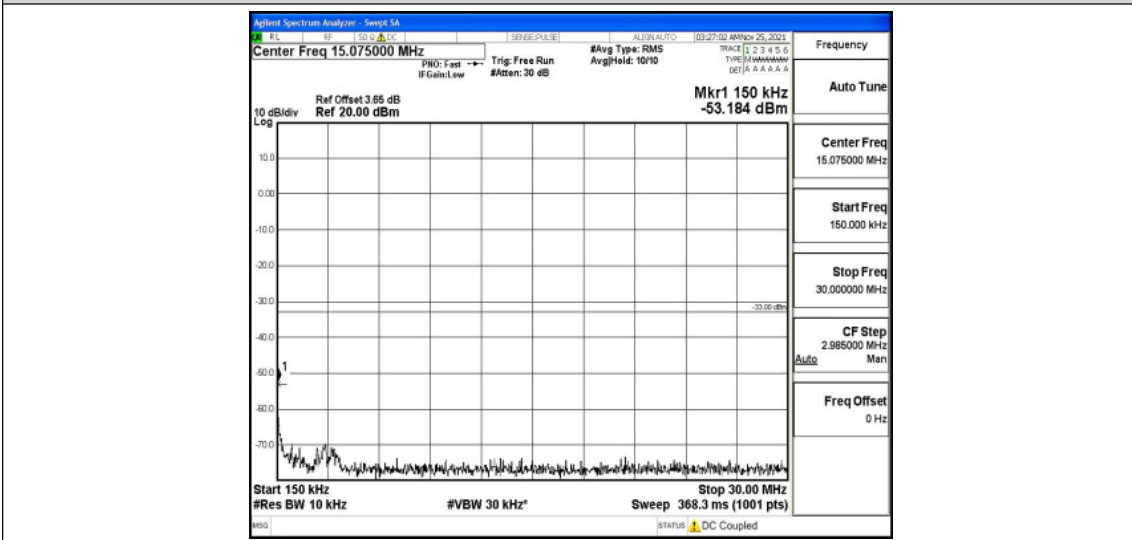

Band25-1.4MHz-16QAM-26683-1RB#0-Range2:0.15~30MHz