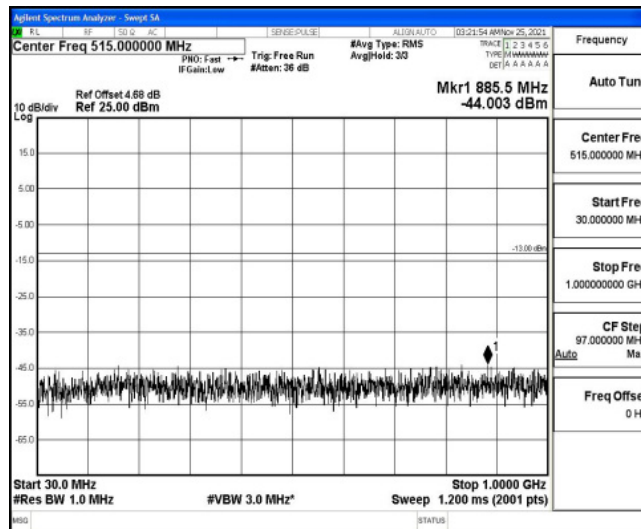

Band25-1.4MHz-QPSK-26365-1RB#0-Range3:30~1000MHz