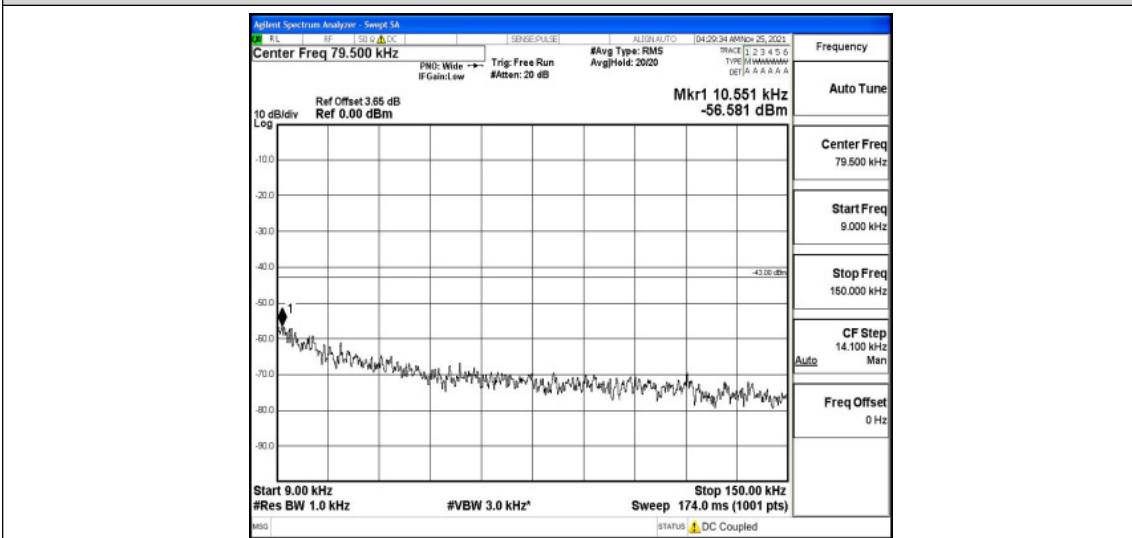

Band25-1.4MHz-16QAM-26683-1RB#0-Range4:1000~10000MHz

Band25-1.4MHz-16QAM-26683-1RB#0-Range5:10000~20000MHz

Band25-3MHz-QPSK-26055-1RB#0-Range1:0.009~0.15MHz

Band25-3MHz-QPSK-26055-1RB#0-Range2:0.15~30MHz