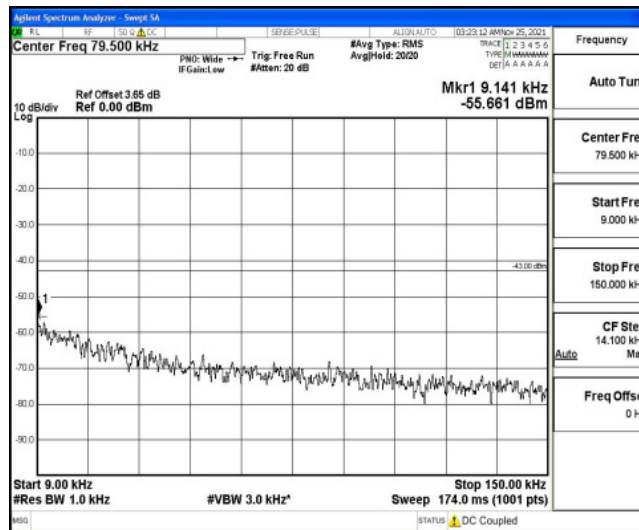

Band25-1.4MHz-16QAM-26365-1RB#0-Range1:0.009~0.15MHz