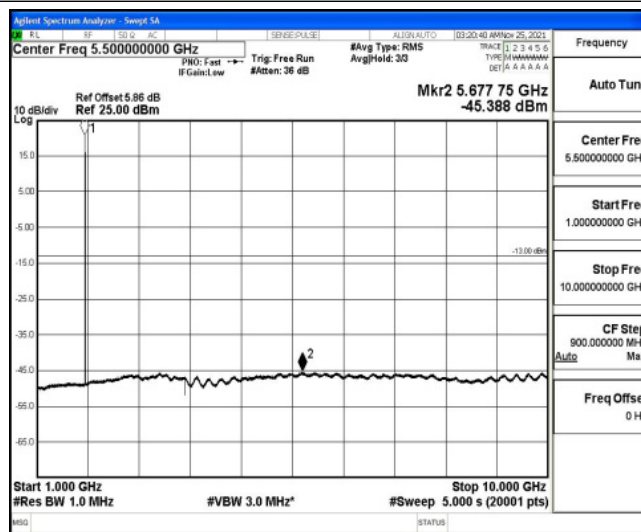

Band25-1.4MHz-16QAM-26047-1RB#0-Range4:1000~10000MHz