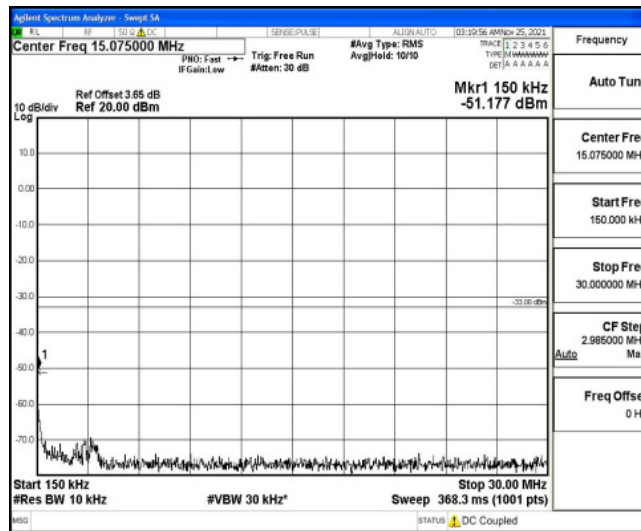

Band25-1.4MHz-16QAM-26047-1RB#0-Range2:0.15~30MHz