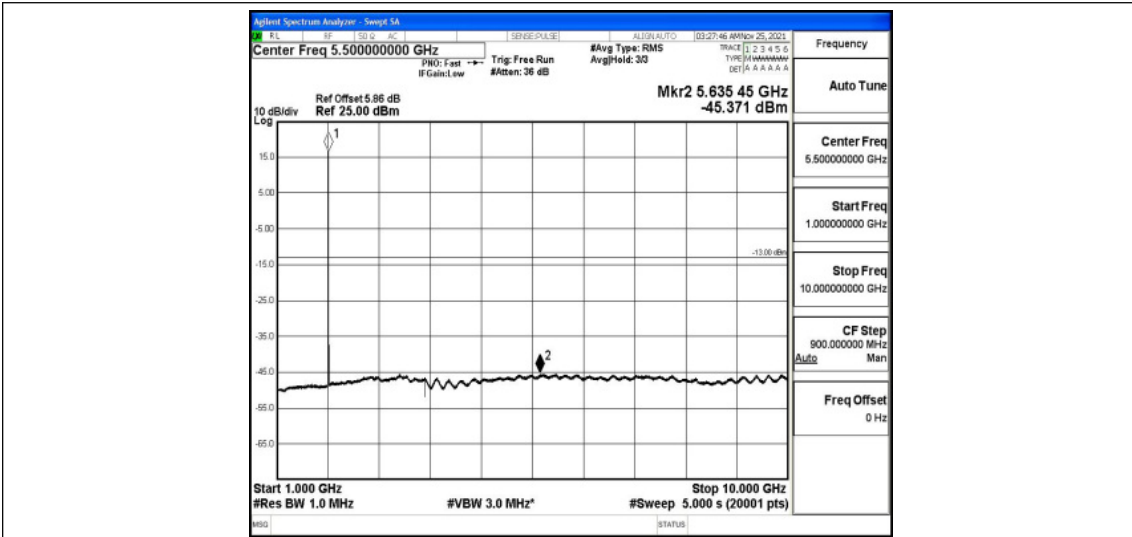

Band25-1.4MHz-16QAM-26683-1RB#0-Range4:1000~10000MHz