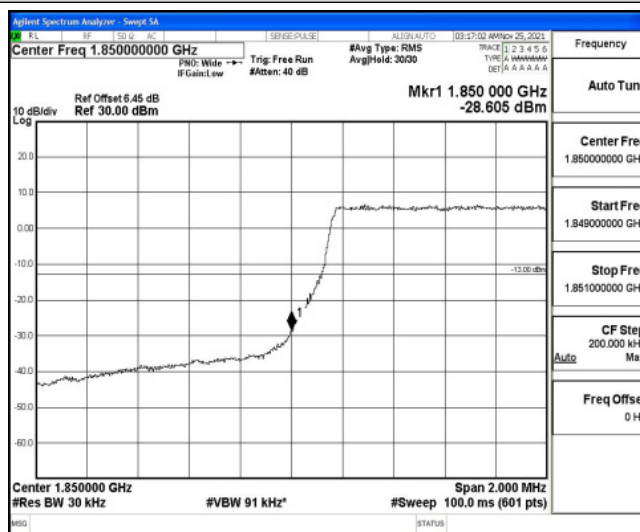

### Test Graphs

Band25-1.4MHz-QPSK-26047-6RB#0

Band25-1.4MHz-QPSK-26683-6RB#0

Band25-1.4MHz-16QAM-26047-6RB#0

### Band25-1.4MHz-16QAM-26683-6RB#0