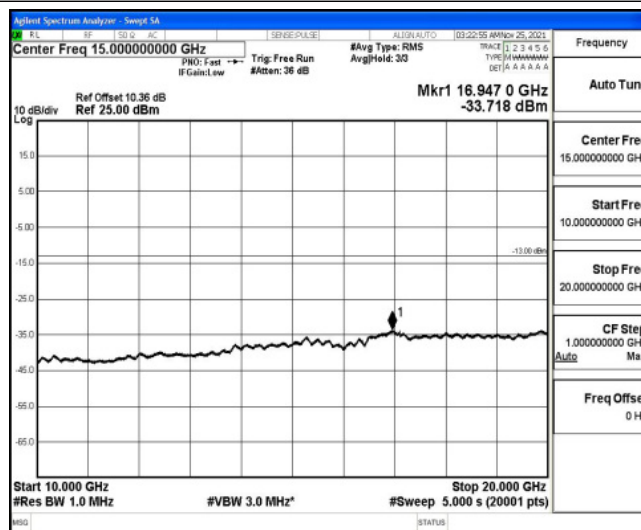

Band25-1.4MHz-QPSK-26365-1RB#0-Range2:0.15~30MHz

Band25-1.4MHz-QPSK-26365-1RB#0-Range3:30~1000MHz

Band25-1.4MHz-QPSK-26365-1RB#0-Range4:1000~10000MHz

Band25-1.4MHz-QPSK-26365-1RB#0-Range5:10000~20000MHz

Band25-1.4MHz-QPSK-26683-1RB#0-Range1:0.009~0.15MHz