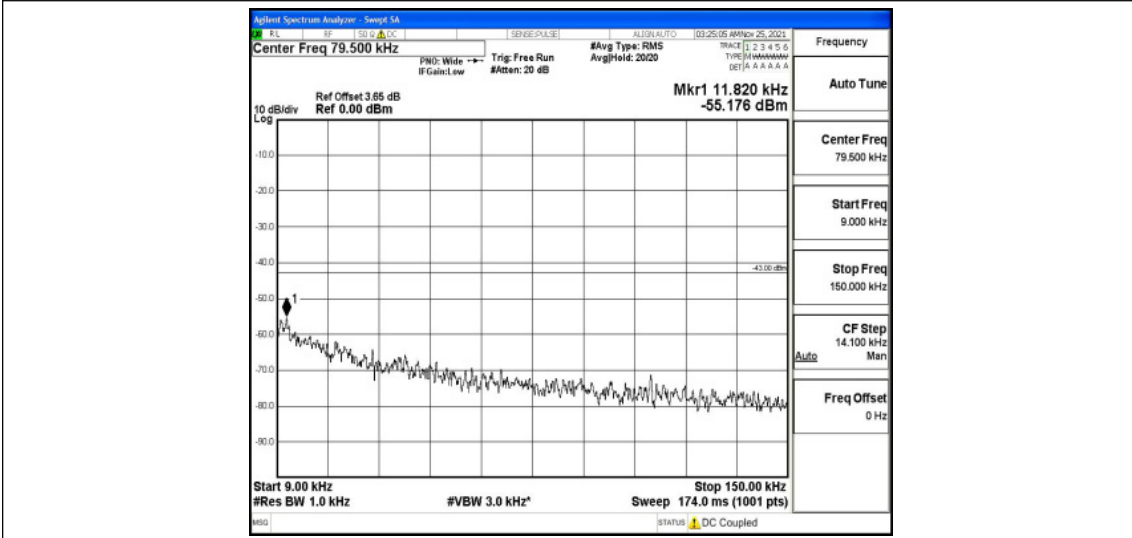

Band25-1.4MHz-QPSK-26365-1RB#0-Range2:0.15~30MHz

Band25-1.4MHz-QPSK-26365-1RB#0-Range3:30~1000MHz

Band25-1.4MHz-QPSK-26365-1RB#0-Range4:1000~10000MHz

Band25-1.4MHz-QPSK-26365-1RB#0-Range5:10000~20000MHz

Band25-1.4MHz-QPSK-26683-1RB#0-Range1:0.009~0.15MHz