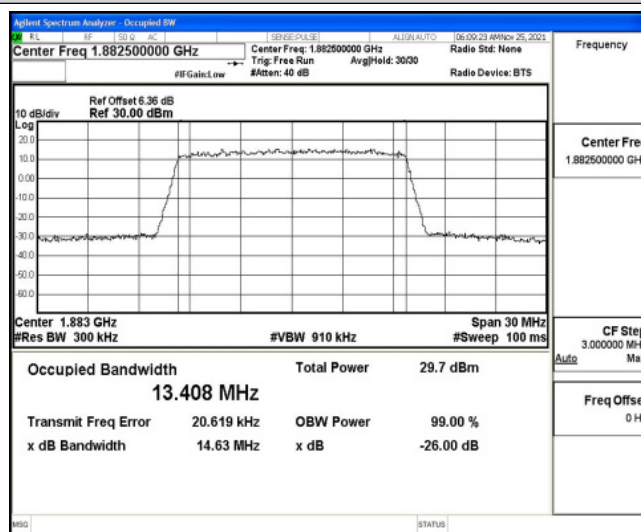

Band25-15MHz-16QAM-26365-75RB#0