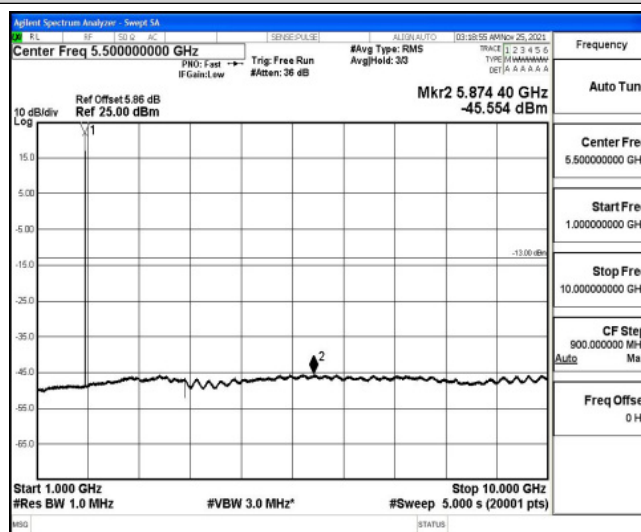

### Test Graphs

Band25-1.4MHz-QPSK-26047-1RB#0-Range3:30~1000MHz

Band25-1.4MHz-QPSK-26047-1RB#0-Range4:1000~10000MHz

Band25-1.4MHz-QPSK-26047-1RB#0-Range5:10000~20000MHz

Band25-1.4MHz-QPSK-26365-1RB#0-Range1:0.009~0.15MHz