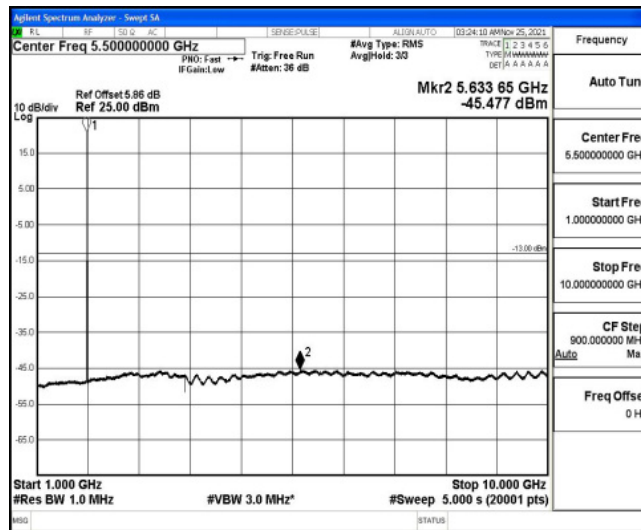

Band25-1.4MHz-16QAM-26365-1RB#0-Range1:0.009~0.15MHz

Band25-1.4MHz-16QAM-26365-1RB#0-Range2:0.15~30MHz

Band25-1.4MHz-16QAM-26365-1RB#0-Range3:30~1000MHz

Band25-1.4MHz-16QAM-26365-1RB#0-Range4:1000~10000MHz