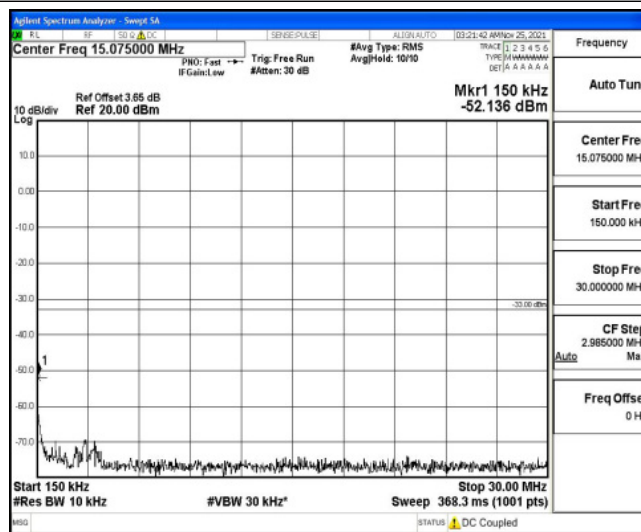

Band25-1.4MHz-QPSK-26365-1RB#0-Range2:0.15~30MHz