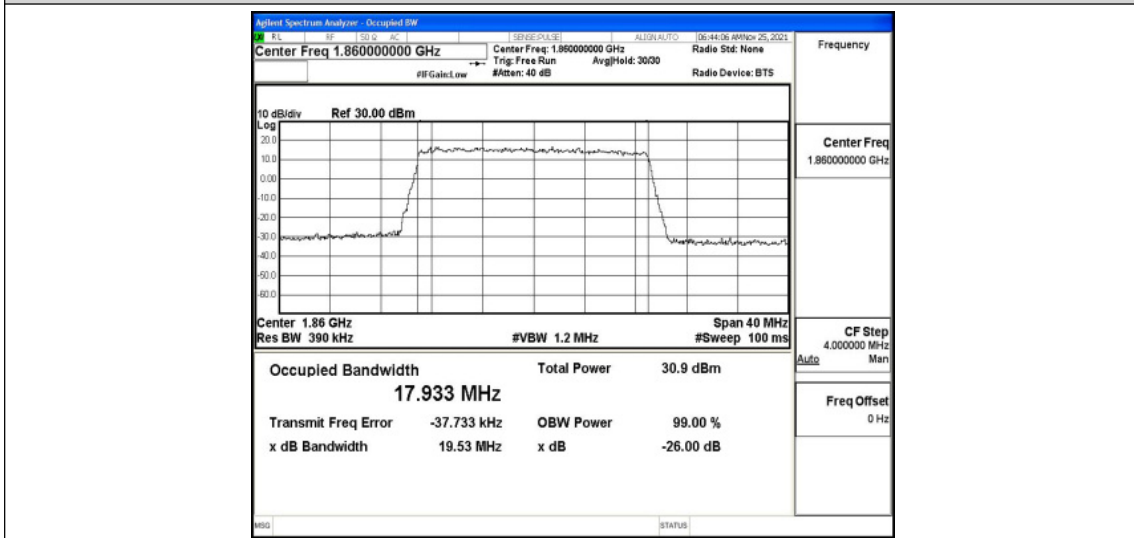

Band25-15MHz-QPSK-26615-75RB#0

Band25-15MHz-16QAM-26115-75RB#0

Band25-15MHz-16QAM-26365-75RB#0

Band25-15MHz-16QAM-26615-75RB#0

Band25-20MHz-QPSK-26140-100RB#0

Band25-20MHz-QPSK-26365-100RB#0

Band25-20MHz-QPSK-26590-100RB#0