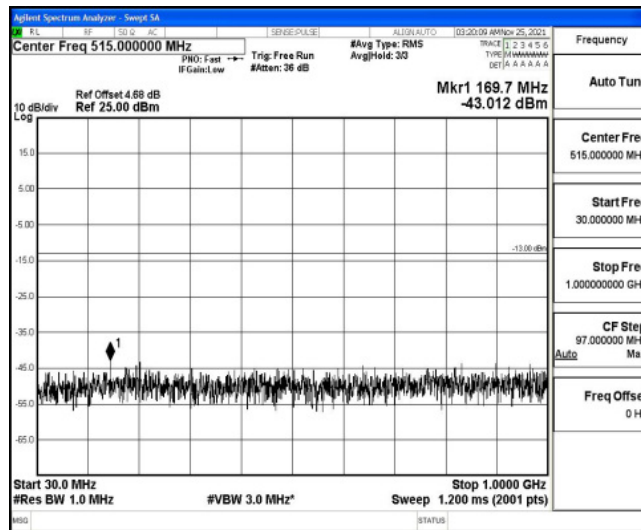

Band25-1.4MHz-16QAM-26047-1RB#0-Range3:30~1000MHz