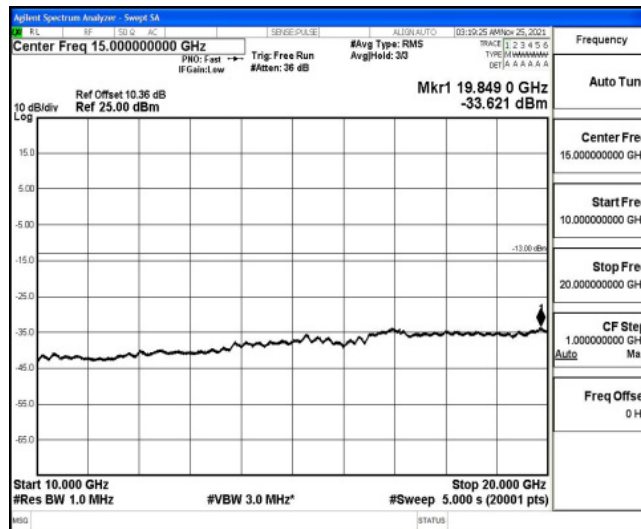

### Test Graphs

Band25-1.4MHz-QPSK-26047-1RB#0-Range3:30~1000MHz

Band25-1.4MHz-QPSK-26047-1RB#0-Range4:1000~10000MHz

Band25-1.4MHz-QPSK-26047-1RB#0-Range5:10000~20000MHz

Band25-1.4MHz-QPSK-26365-1RB#0-Range1:0.009~0.15MHz