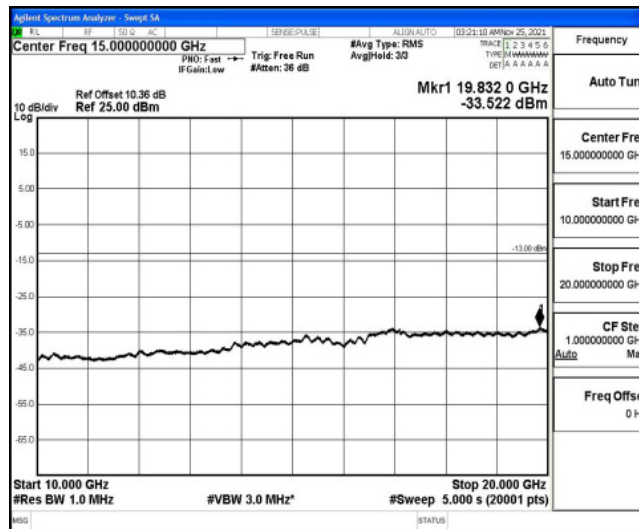

Band25-1.4MHz-16QAM-26047-1RB#0-Range2:0.15~30MHz

Band25-1.4MHz-16QAM-26047-1RB#0-Range3:30~1000MHz

Band25-1.4MHz-16QAM-26047-1RB#0-Range4:1000~10000MHz

Band25-1.4MHz-16QAM-26047-1RB#0-Range5:10000~20000MHz