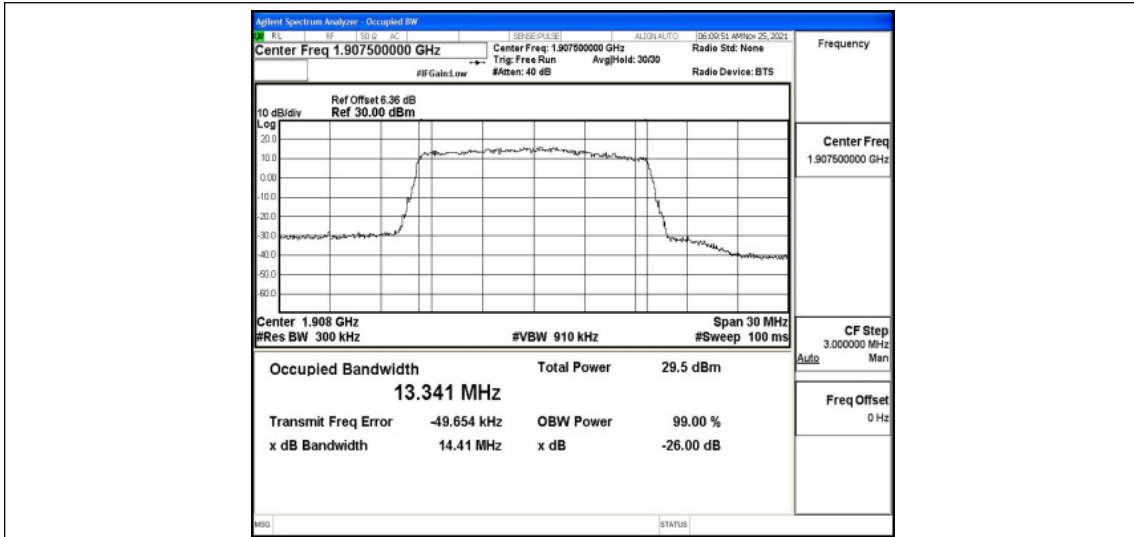

Band25-15MHz-QPSK-26615-75RB#0

Band25-15MHz-16QAM-26115-75RB#0

Band25-15MHz-16QAM-26365-75RB#0

Band25-15MHz-16QAM-26615-75RB#0

Band25-20MHz-QPSK-26140-100RB#0

Band25-20MHz-QPSK-26365-100RB#0

Band25-20MHz-QPSK-26590-100RB#0