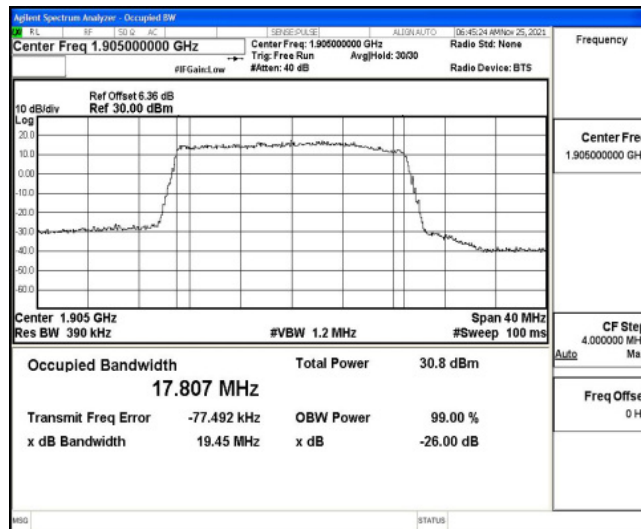

Band25-15MHz-QPSK-26615-75RB#0

Band25-15MHz-16QAM-26115-75RB#0

Band25-15MHz-16QAM-26365-75RB#0

Band25-15MHz-16QAM-26615-75RB#0

Band25-20MHz-QPSK-26140-100RB#0

Band25-20MHz-QPSK-26365-100RB#0

Band25-20MHz-QPSK-26590-100RB#0