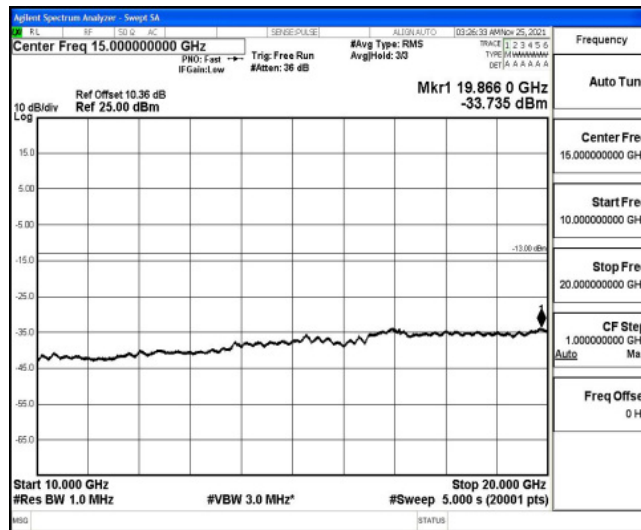

Band25-1.4MHz-QPSK-26683-1RB#0-Range2:0.15~30MHz

Band25-1.4MHz-QPSK-26683-1RB#0-Range3:30~1000MHz

Band25-1.4MHz-QPSK-26683-1RB#0-Range4:1000~10000MHz

Band25-1.4MHz-QPSK-26683-1RB#0-Range5:1000~2000MHz

Band25-1.4MHz-16QAM-26047-1RB#0-Range1:0.009~0.15MHz