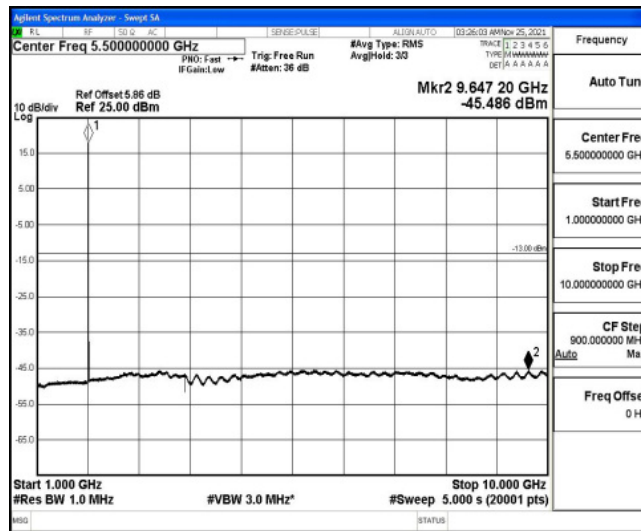

Band25-1.4MHz-QPSK-26683-1RB#0-Range4:1000~10000MHz