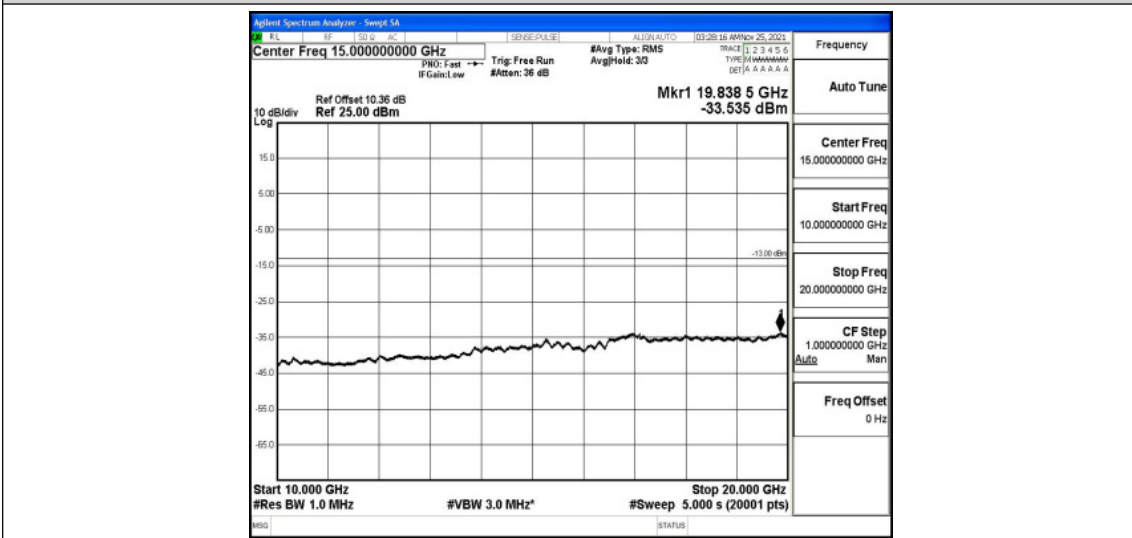

Band25-1.4MHz-16QAM-26683-1RB#0-Range5:10000~20000MHz