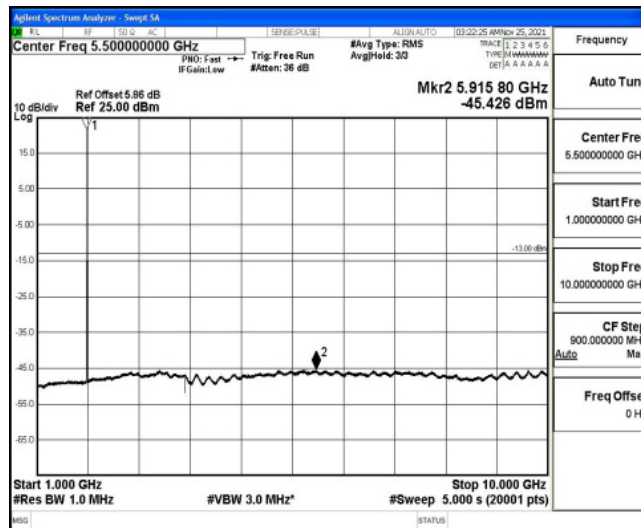

Band25-1.4MHz-QPSK-26365-1RB#0-Range4:1000~10000MHz