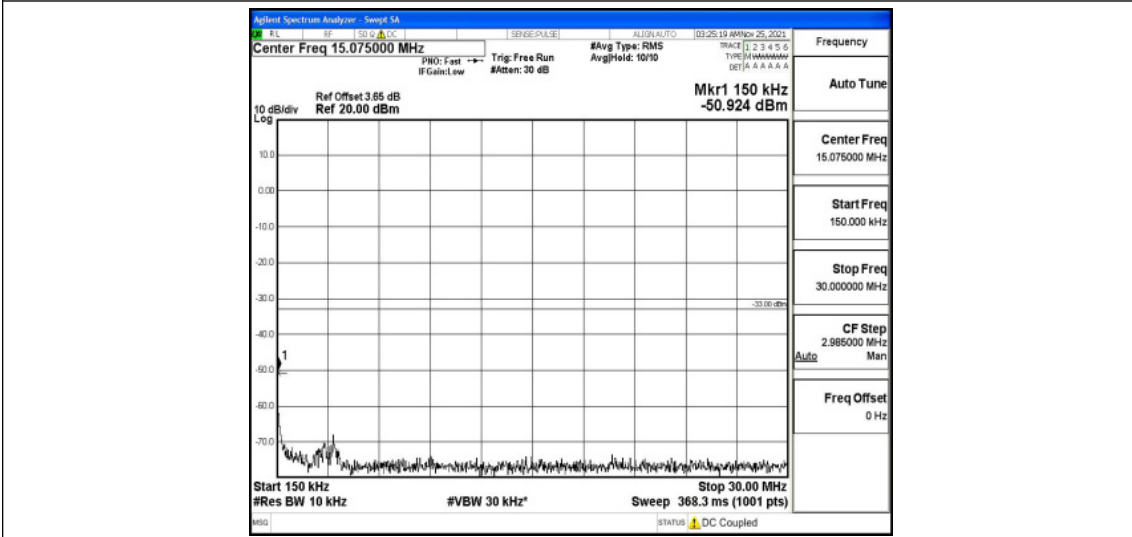

Band25-1.4MHz-QPSK-26683-1RB#0-Range2:0.15~30MHz