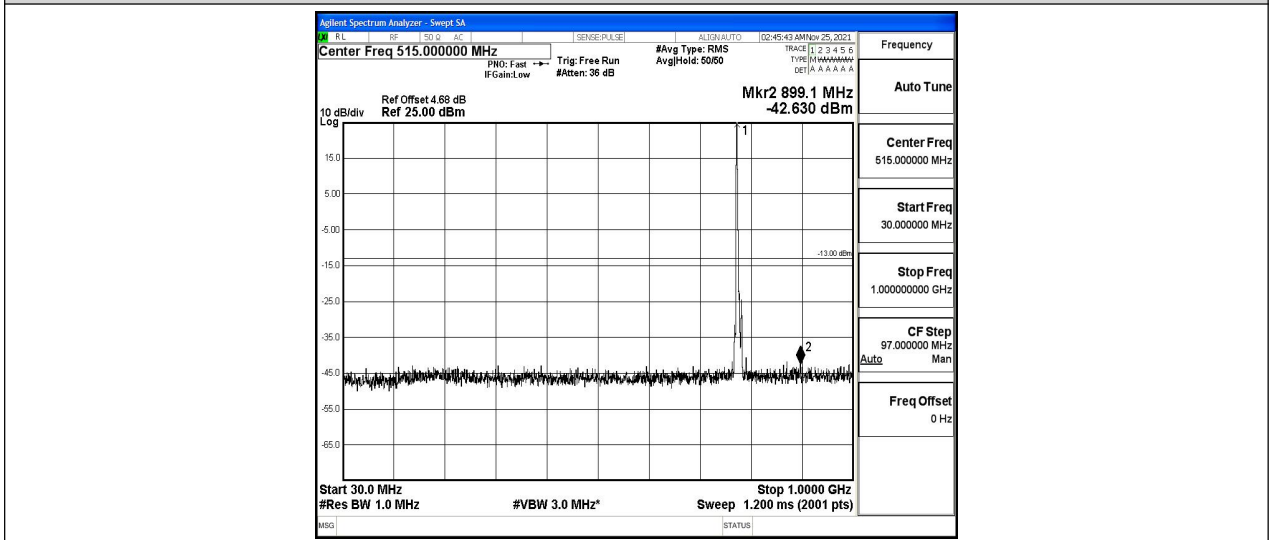

Band13-10MHz-QPSK-23230-1RB#0-Range3:30~1000MHz

Band13-10MHz-QPSK-23230-1RB#0-Range5:763~775MHz