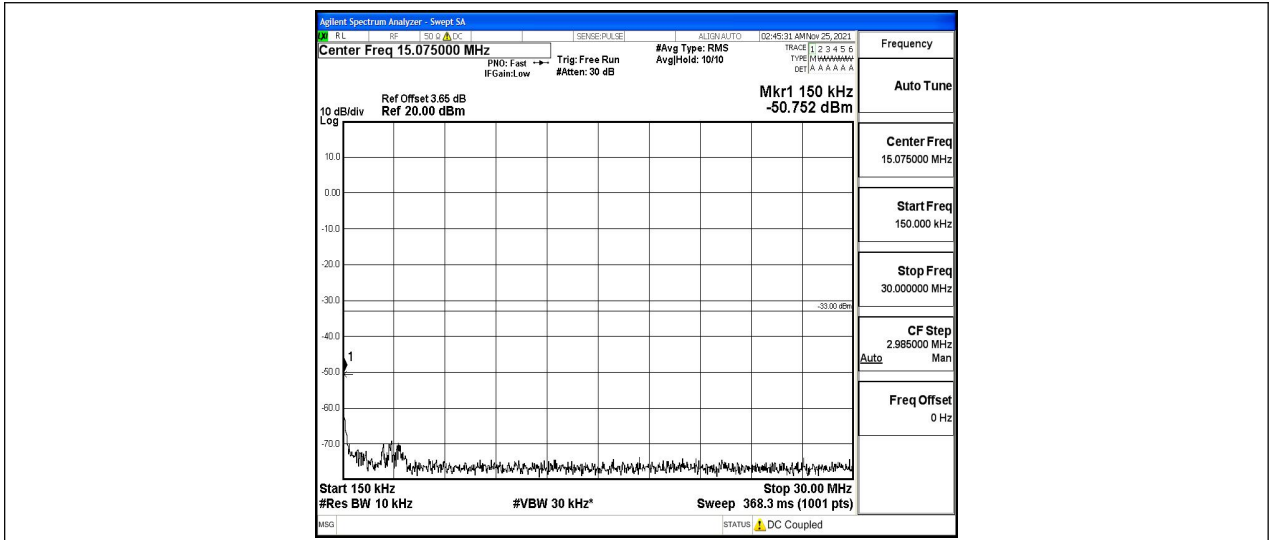

Band13-5MHz-16QAM-23255-1RB#0-Range6:793~805MHz

Band13-5MHz-16QAM-23255-1RB#0-Range4:1000~10000MHz

Band13-5MHz-16QAM-23255-1RB#0-Range7:1559~1610MHz

Band13-10MHz-QPSK-23230-1RB#0-Range1:0.009~0.15MHz

Band13-10MHz-QPSK-23230-1RB#0-Range2:0.15~30MHz