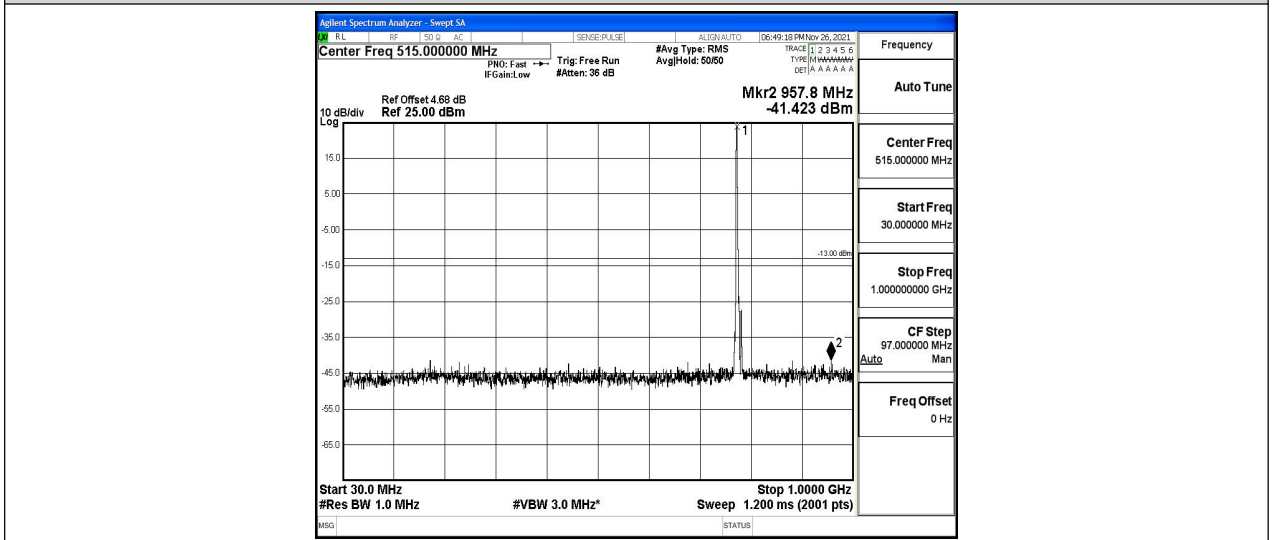

Band13-5MHz-QPSK-23255-1RB#0-Range4:1000~10000MHz

Band13-5MHz-QPSK-23255-1RB#0-Range7:1559~1610MHz

Band13-5MHz-16QAM-23205-1RB#0-Range1:0.009~0.15MHz

Band13-5MHz-16QAM-23205-1RB#0-Range2:0.15~30MHz

Band13-5MHz-16QAM-23205-1RB#0-Range3:30~1000MHz