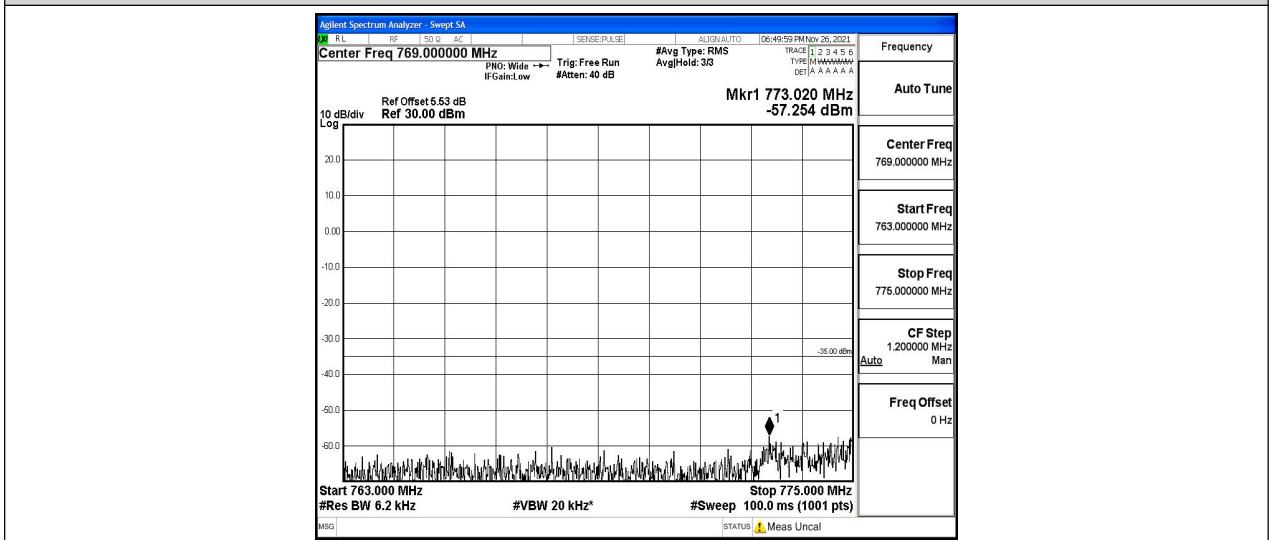

Band13-5MHz-QPSK-23255-1RB#0-Range1:0.009~0.15MHz

Band13-5MHz-QPSK-23255-1RB#0-Range2:0.15~30MHz

Band13-5MHz-QPSK-23255-1RB#0-Range3:30~1000MHz

Band13-5MHz-QPSK-23255-1RB#0-Range5:763~775MHz

Band13-5MHz-QPSK-23255-1RB#0-Range6:793~805MHz

Band13-5MHz-QPSK-23255-1RB#0-Range4:1000~10000MHz

Band13-5MHz-QPSK-23255-1RB#0-Range7:1559~1610MHz

Band13-5MHz-16QAM-23205-1RB#0-Range1:0.009~0.15MHz

Band13-5MHz-16QAM-23205-1RB#0-Range2:0.15~30MHz

Band13-5MHz-16QAM-23205-1RB#0-Range3:30~1000MHz

Band13-5MHz-16QAM-23205-1RB#0-Range5:763~775MHz

Band13-5MHz-16QAM-23205-1RB#0-Range6:793~805MHz

Band13-5MHz-16QAM-23205-1RB#0-Range4:1000~10000MHz

Band13-5MHz-16QAM-23205-1RB#0-Range7:1559~1610MHz

Band13-5MHz-16QAM-23230-1RB#0-Range1:0.009~0.15MHz