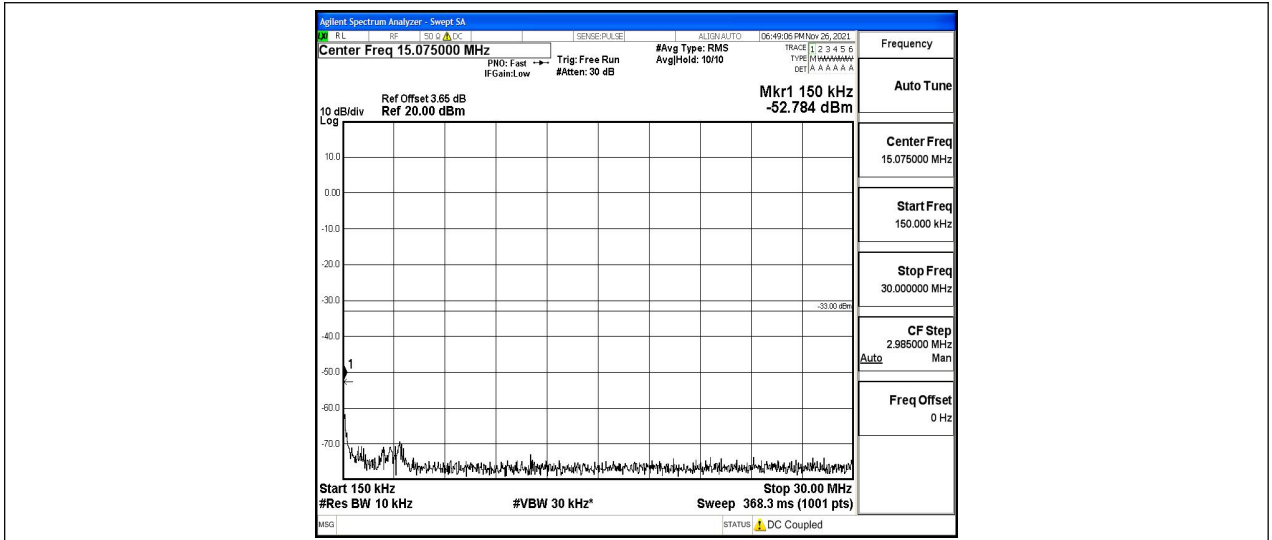

Band13-5MHz-QPSK-23255-1RB#0-Range1:0.009~0.15MHz

Band13-5MHz-QPSK-23255-1RB#0-Range2:0.15~30MHz

Band13-5MHz-QPSK-23255-1RB#0-Range3:30~1000MHz

Band13-5MHz-QPSK-23255-1RB#0-Range5:763~775MHz

Band13-5MHz-QPSK-23255-1RB#0-Range6:793~805MHz

Band13-5MHz-QPSK-23255-1RB#0-Range4:1000~10000MHz

Band13-5MHz-QPSK-23255-1RB#0-Range7:1559~1610MHz

Band13-5MHz-16QAM-23205-1RB#0-Range1:0.009~0.15MHz

Band13-5MHz-16QAM-23205-1RB#0-Range2:0.15~30MHz

Band13-5MHz-16QAM-23205-1RB#0-Range3:30~1000MHz

Band13-5MHz-16QAM-23205-1RB#0-Range5:763~775MHz

Band13-5MHz-16QAM-23205-1RB#0-Range6:793~805MHz

Band13-5MHz-16QAM-23205-1RB#0-Range4:1000~10000MHz

Band13-5MHz-16QAM-23205-1RB#0-Range7:1559~1610MHz

Band13-5MHz-16QAM-23230-1RB#0-Range1:0.009~0.15MHz