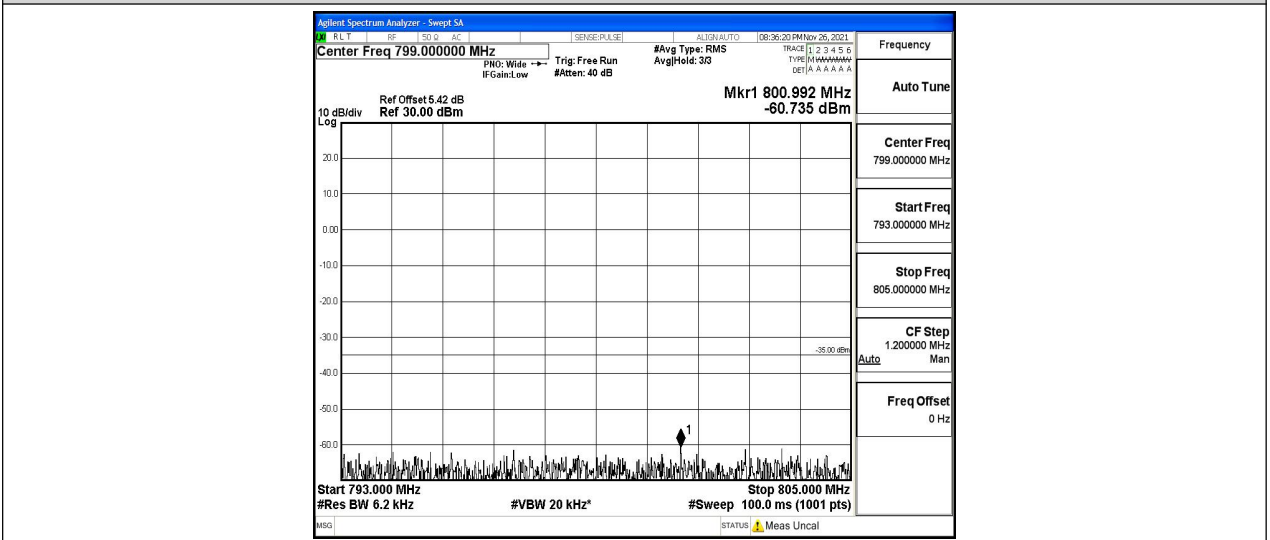

Band13-5MHz-16QAM-23230-1RB#0-Range2:0.15~30MHz

Band13-5MHz-16QAM-23230-1RB#0-Range3:30~1000MHz

Band13-5MHz-16QAM-23230-1RB#0-Range5:763~775MHz

Band13-5MHz-16QAM-23230-1RB#0-Range6:793~805MHz

Band13-5MHz-16QAM-23230-1RB#0-Range4:1000~10000MHz