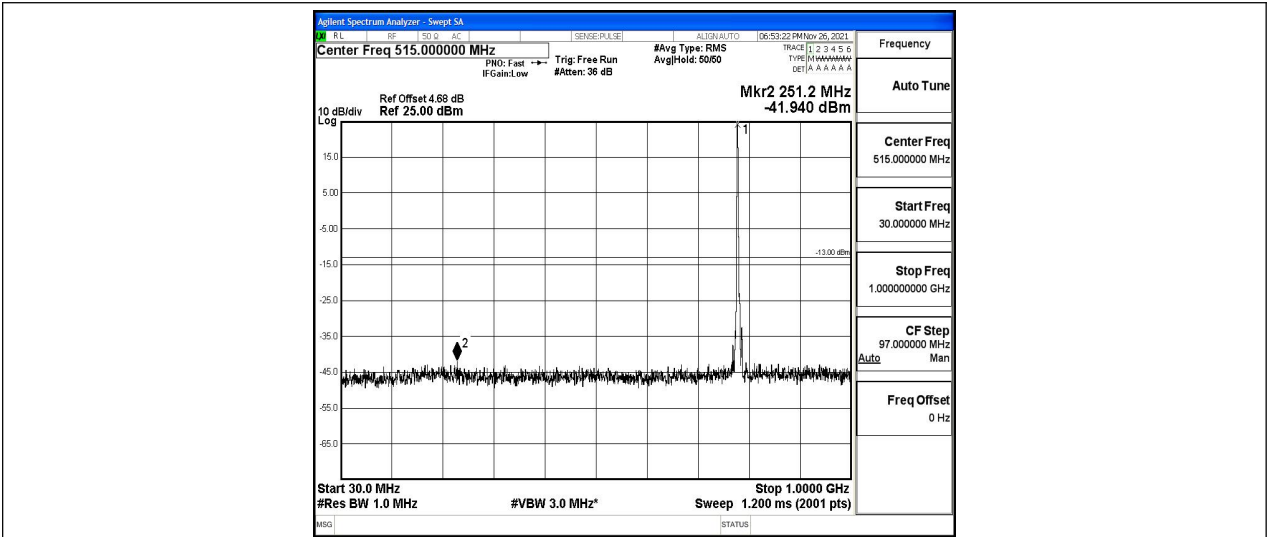

Band13-5MHz-16QAM-23230-1RB#0-Range7:1559~1610MHz

Band13-5MHz-16QAM-23255-1RB#0-Range1:0.009~0.15MHz

Band13-5MHz-16QAM-23255-1RB#0-Range2:0.15~30MHz

Band13-5MHz-16QAM-23255-1RB#0-Range3:30~1000MHz

Band13-5MHz-16QAM-23255-1RB#0-Range5:763~775MHz