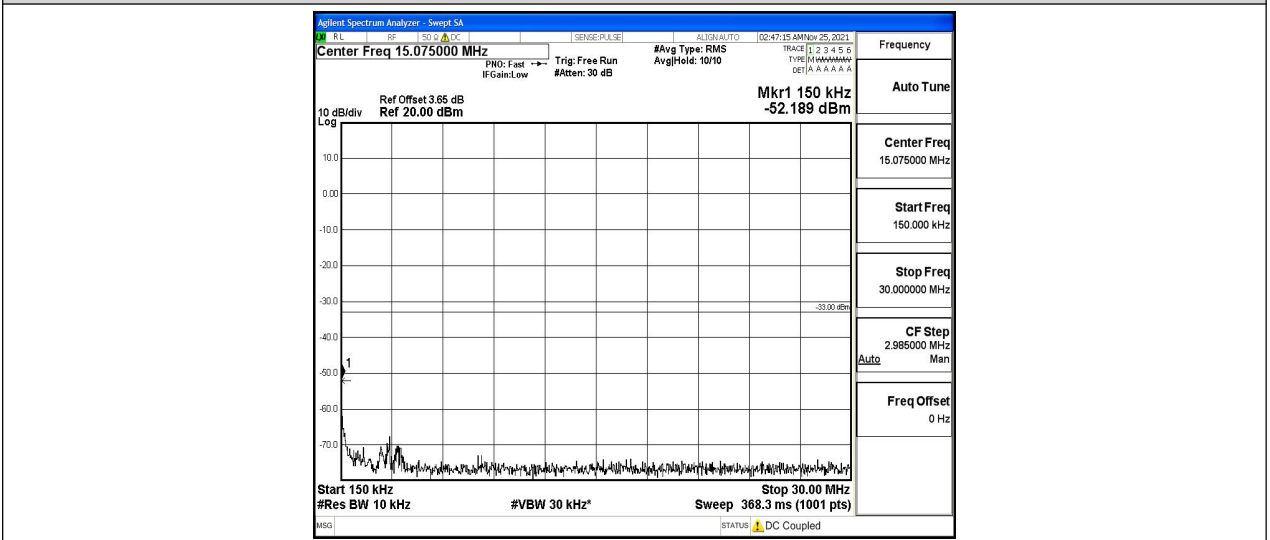

Band13-10MHz-16QAM-23230-1RB#0-Range2:0.15~30MHz

Band13-10MHz-16QAM-23230-1RB#0-Range3:30~1000MHz