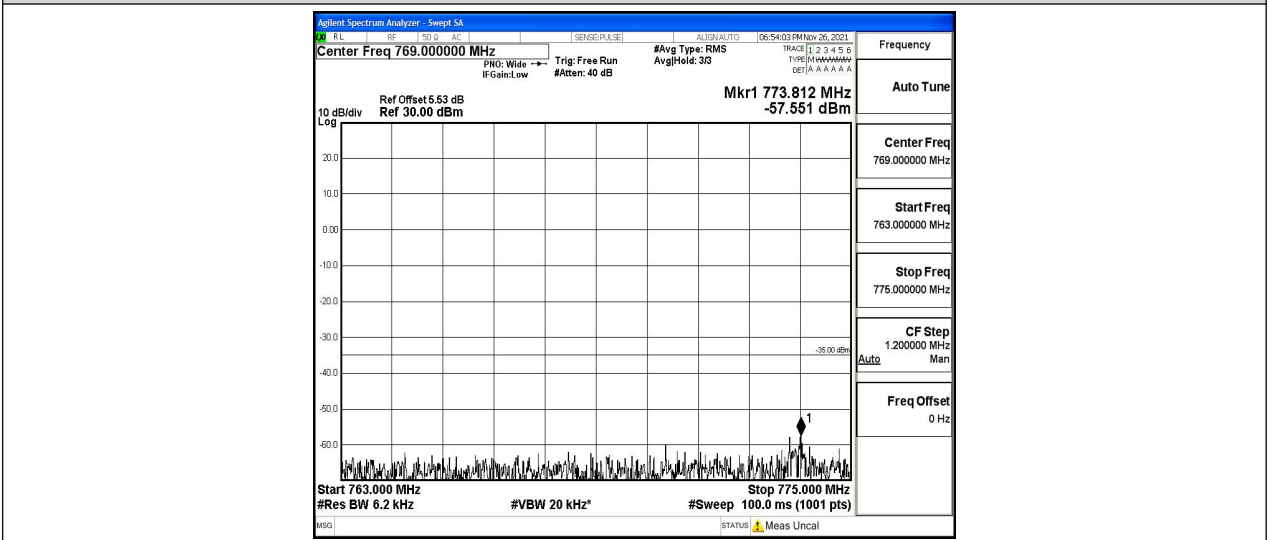

Band13-5MHz-16QAM-23230-1RB#0-Range7:1559~1610MHz

Band13-5MHz-16QAM-23255-1RB#0-Range1:0.009~0.15MHz

Band13-5MHz-16QAM-23255-1RB#0-Range2:0.15~30MHz

Band13-5MHz-16QAM-23255-1RB#0-Range3:30~1000MHz

Band13-5MHz-16QAM-23255-1RB#0-Range5:763~775MHz