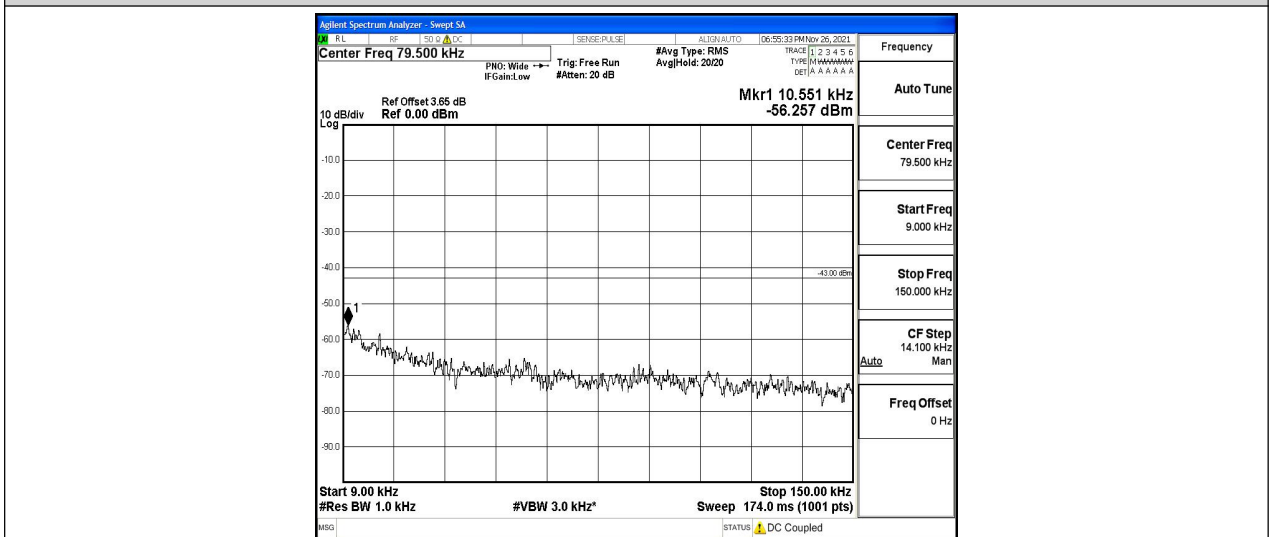

Band13-5MHz-QPSK-23255-1RB#0-Range1:0.009~0.15MHz

Band13-5MHz-QPSK-23255-1RB#0-Range2:0.15~30MHz

Band13-5MHz-QPSK-23255-1RB#0-Range3:30~1000MHz

Band13-5MHz-QPSK-23255-1RB#0-Range5:763~775MHz

Band13-5MHz-QPSK-23255-1RB#0-Range6:793~805MHz

Band13-5MHz-QPSK-23255-1RB#0-Range4:1000~10000MHz

Band13-5MHz-QPSK-23255-1RB#0-Range7:1559~1610MHz

Band13-5MHz-16QAM-23205-1RB#0-Range1:0.009~0.15MHz

Band13-5MHz-16QAM-23205-1RB#0-Range2:0.15~30MHz

Band13-5MHz-16QAM-23205-1RB#0-Range3:30~1000MHz