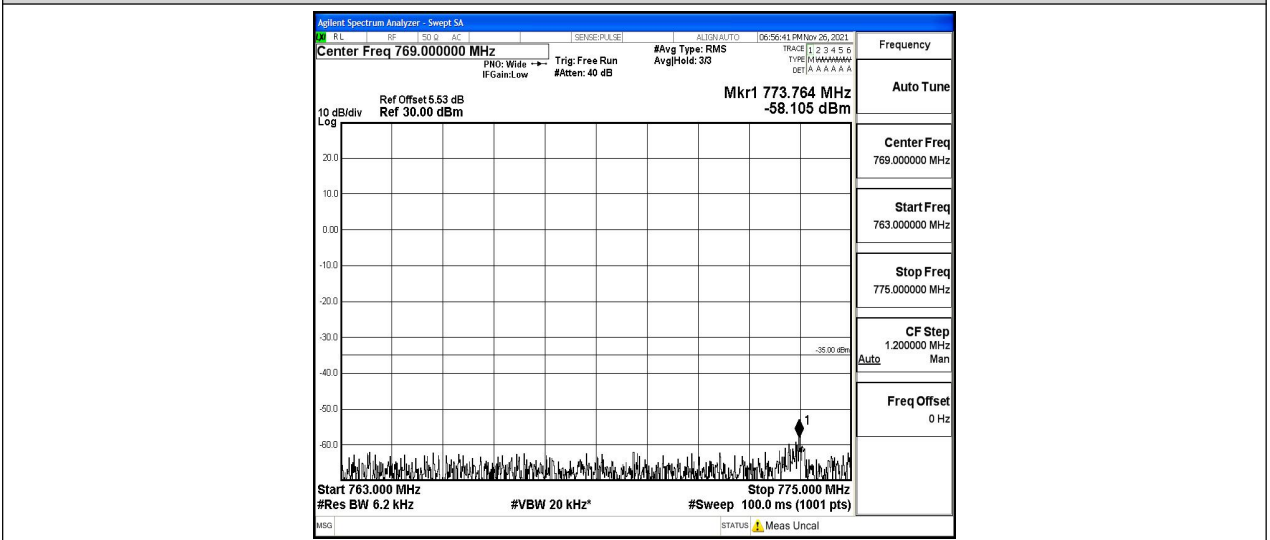

Band13-5MHz-QPSK-23255-1RB#0-Range1:0.009~0.15MHz

Band13-5MHz-QPSK-23255-1RB#0-Range2:0.15~30MHz

Band13-5MHz-QPSK-23255-1RB#0-Range3:30~1000MHz

Band13-5MHz-QPSK-23255-1RB#0-Range5:763~775MHz

Band13-5MHz-QPSK-23255-1RB#0-Range6:793~805MHz

Band13-5MHz-QPSK-23255-1RB#0-Range4:1000~10000MHz

Band13-5MHz-QPSK-23255-1RB#0-Range7:1559~1610MHz

Band13-5MHz-16QAM-23205-1RB#0-Range1:0.009~0.15MHz

Band13-5MHz-16QAM-23205-1RB#0-Range2:0.15~30MHz

Band13-5MHz-16QAM-23205-1RB#0-Range3:30~1000MHz