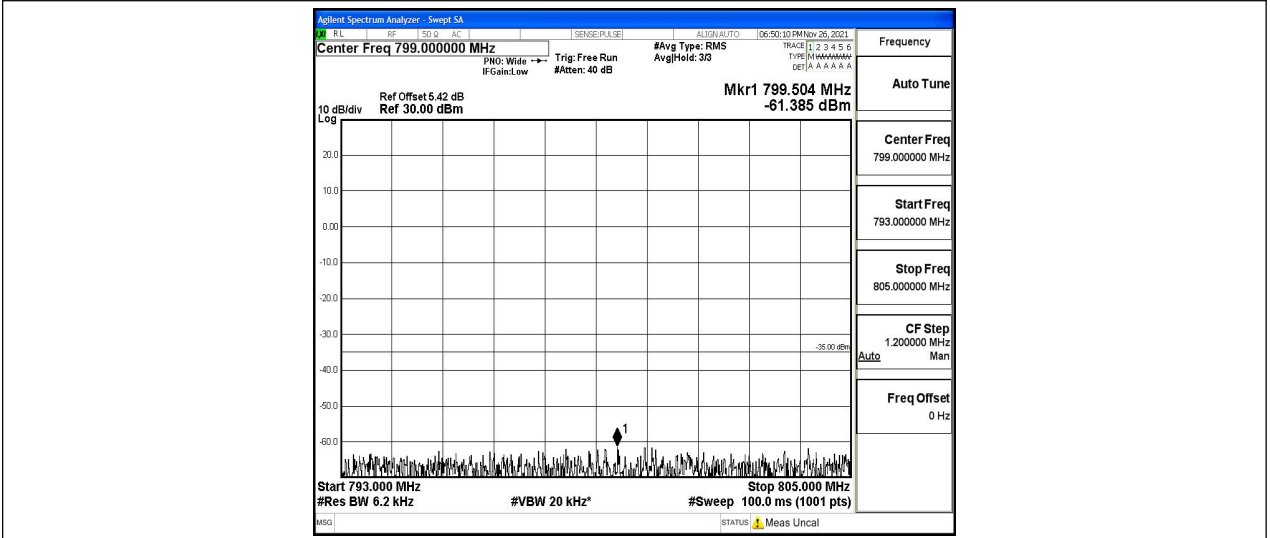

Band13-5MHz-16QAM-23205-1RB#0-Range6:793~805MHz

Band13-5MHz-16QAM-23205-1RB#0-Range4:1000~10000MHz