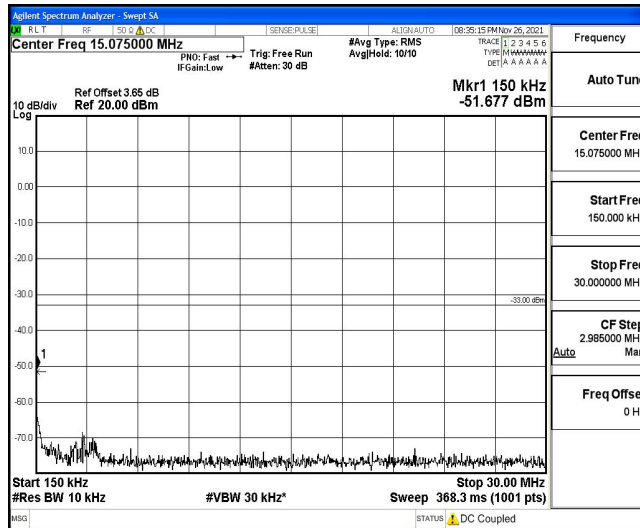

Band13-5MHz-16QAM-23205-1RB#0-Range5:763~775MHz

Band13-5MHz-16QAM-23205-1RB#0-Range6:793~805MHz

Band13-5MHz-16QAM-23205-1RB#0-Range4:1000~10000MHz

Band13-5MHz-16QAM-23205-1RB#0-Range7:1559~1610MHz

Band13-5MHz-16QAM-23230-1RB#0-Range1:0.009~0.15MHz

Band13-5MHz-16QAM-23230-1RB#0-Range2:0.15~30MHz

Band13-5MHz-16QAM-23230-1RB#0-Range3:30~1000MHz

Band13-5MHz-16QAM-23230-1RB#0-Range5:763~775MHz

Band13-5MHz-16QAM-23230-1RB#0-Range6:793~805MHz

Band13-5MHz-16QAM-23230-1RB#0-Range4:1000~10000MHz