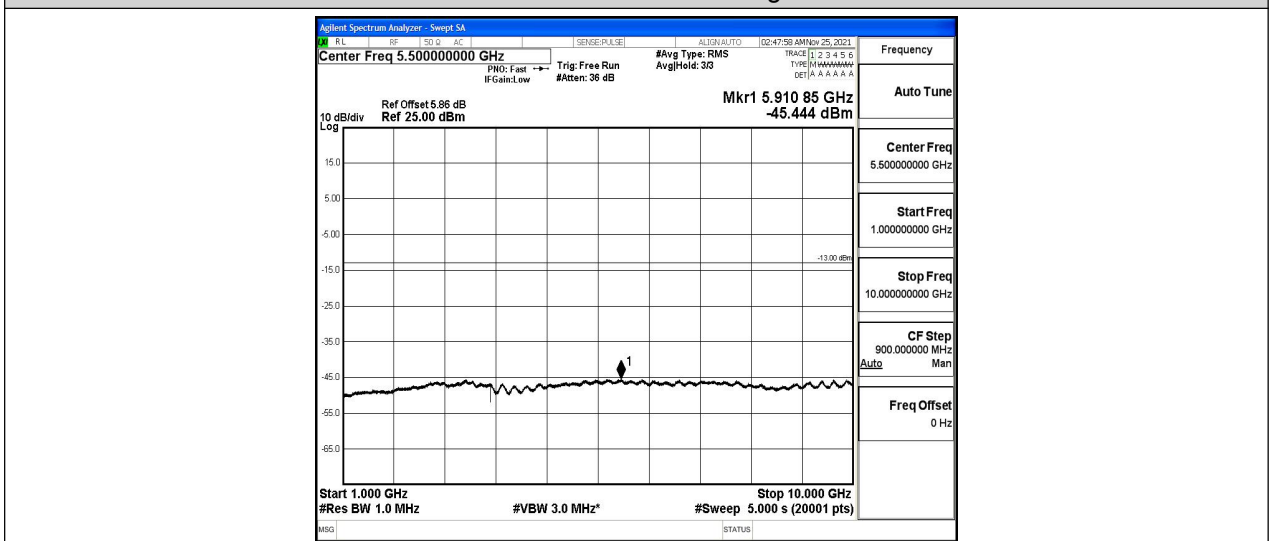

Band13-10MHz-16QAM-23230-1RB#0-Range1:0.009~0.15MHz

Band13-10MHz-16QAM-23230-1RB#0-Range2:0.15~30MHz

Band13-10MHz-16QAM-23230-1RB#0-Range3:30~1000MHz

Band13-10MHz-16QAM-23230-1RB#0-Range5:763~775MHz

Band13-10MHz-16QAM-23230-1RB#0-Range6:793~805MHz

Band13-10MHz-16QAM-23230-1RB#0-Range4:1000~10000MHz

Band13-10MHz-16QAM-23230-1RB#0-Range7:1559~1610MHz