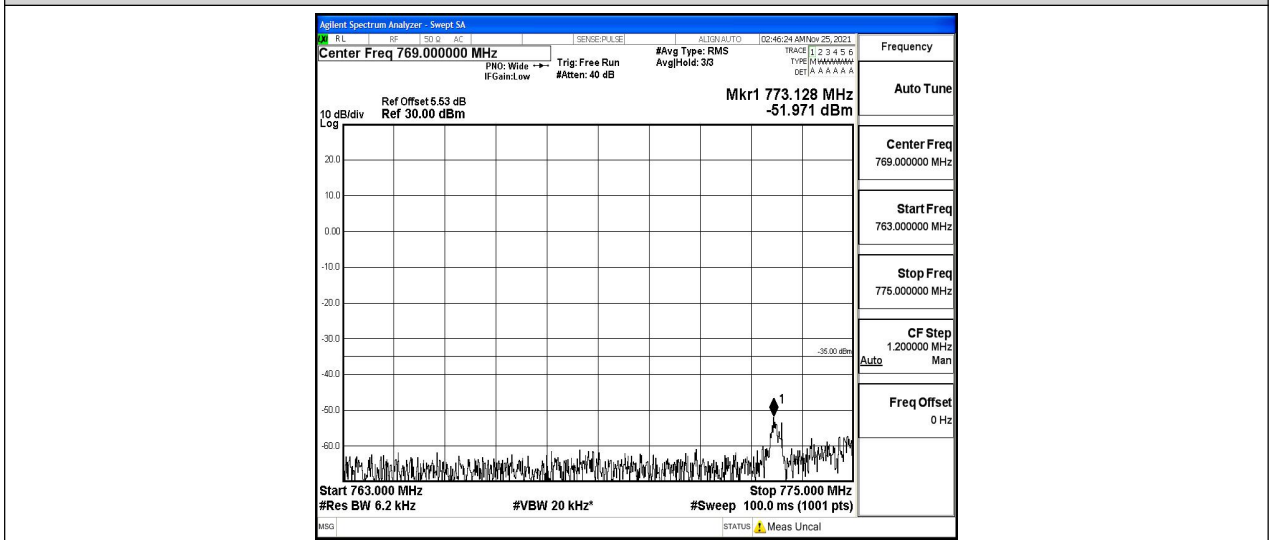

Band13-10MHz-QPSK-23230-1RB#0-Range5:763~775MHz

Band13-10MHz-QPSK-23230-1RB#0-Range6:793~805MHz