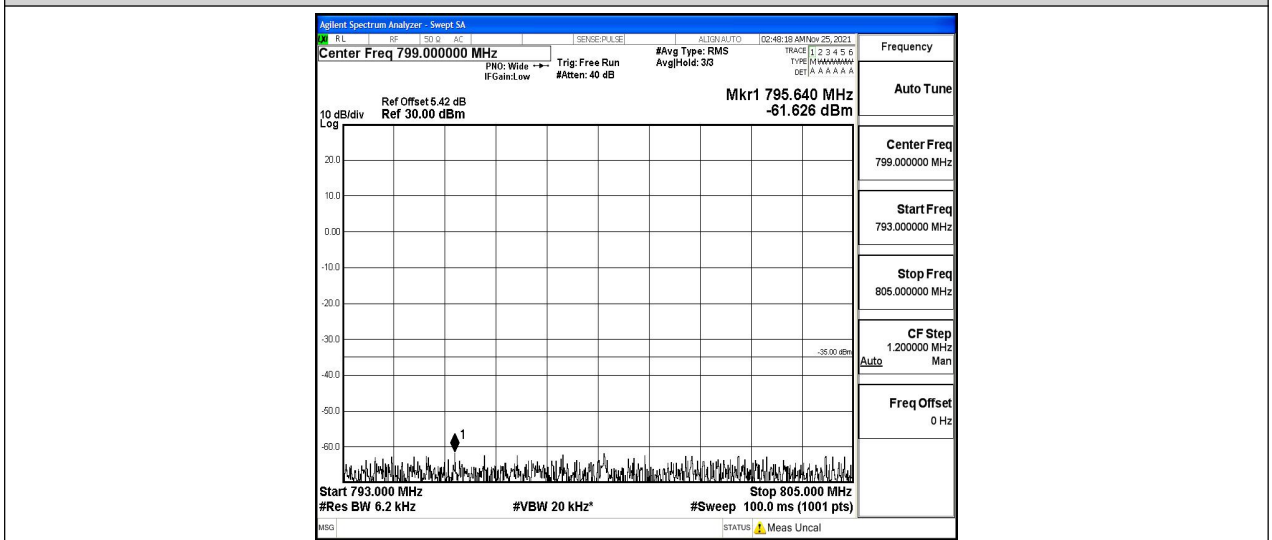

Band13-10MHz-16QAM-23230-1RB#0-Range1:0.009~0.15MHz

Band13-10MHz-16QAM-23230-1RB#0-Range2:0.15~30MHz

Band13-10MHz-16QAM-23230-1RB#0-Range3:30~1000MHz

Band13-10MHz-16QAM-23230-1RB#0-Range5:763~775MHz

Band13-10MHz-16QAM-23230-1RB#0-Range6:793~805MHz