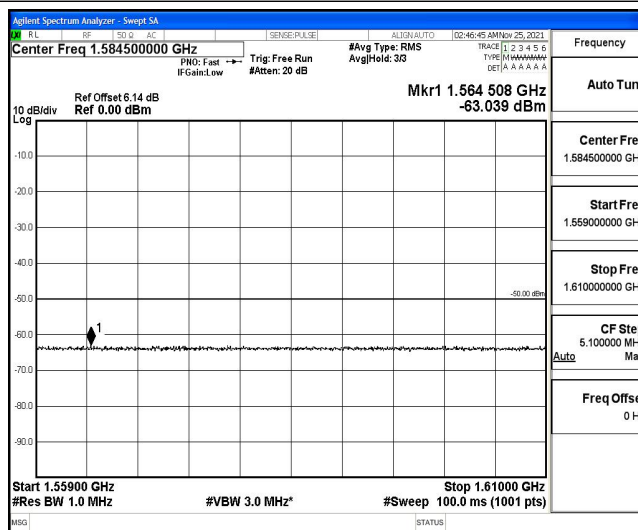

Band13-10MHz-QPSK-23230-1RB#0-Range3:30~1000MHz

Band13-10MHz-QPSK-23230-1RB#0-Range5:763~775MHz

Band13-10MHz-QPSK-23230-1RB#0-Range6:793~805MHz

Band13-10MHz-QPSK-23230-1RB#0-Range4:1000~10000MHz

Band13-10MHz-QPSK-23230-1RB#0-Range7:1559~1610MHz