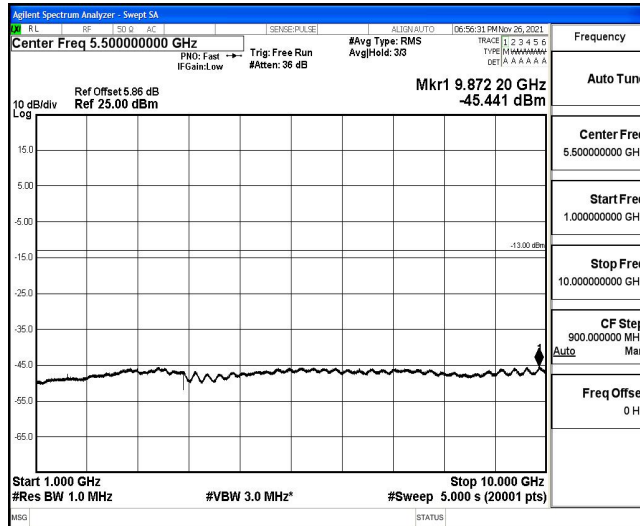

Band13-5MHz-QPSK-23255-1RB#0-Range1:0.009~0.15MHz

Band13-5MHz-QPSK-23255-1RB#0-Range2:0.15~30MHz

Band13-5MHz-QPSK-23255-1RB#0-Range3:30~1000MHz

Band13-5MHz-QPSK-23255-1RB#0-Range5:763~775MHz

Band13-5MHz-QPSK-23255-1RB#0-Range6:793~805MHz

Band13-5MHz-QPSK-23255-1RB#0-Range4:1000~10000MHz

Band13-5MHz-QPSK-23255-1RB#0-Range7:1559~1610MHz

Band13-5MHz-16QAM-23205-1RB#0-Range1:0.009~0.15MHz

Band13-5MHz-16QAM-23205-1RB#0-Range2:0.15~30MHz

Band13-5MHz-16QAM-23205-1RB#0-Range3:30~1000MHz