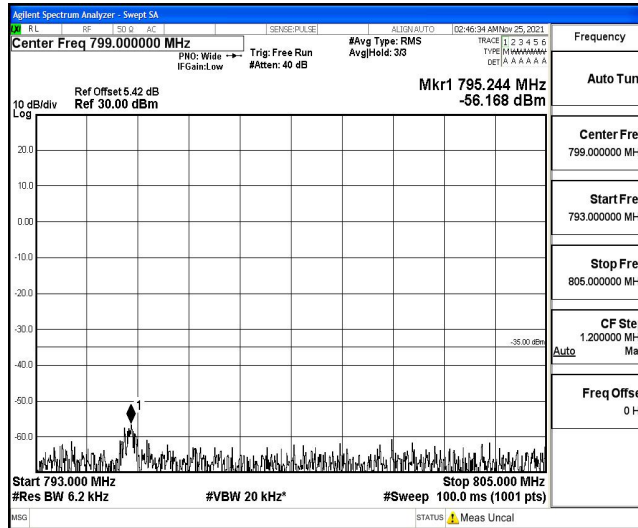

Band13-10MHz-QPSK-23230-1RB#0-Range6:793~805MHz

Band13-10MHz-QPSK-23230-1RB#0-Range4:1000~10000MHz