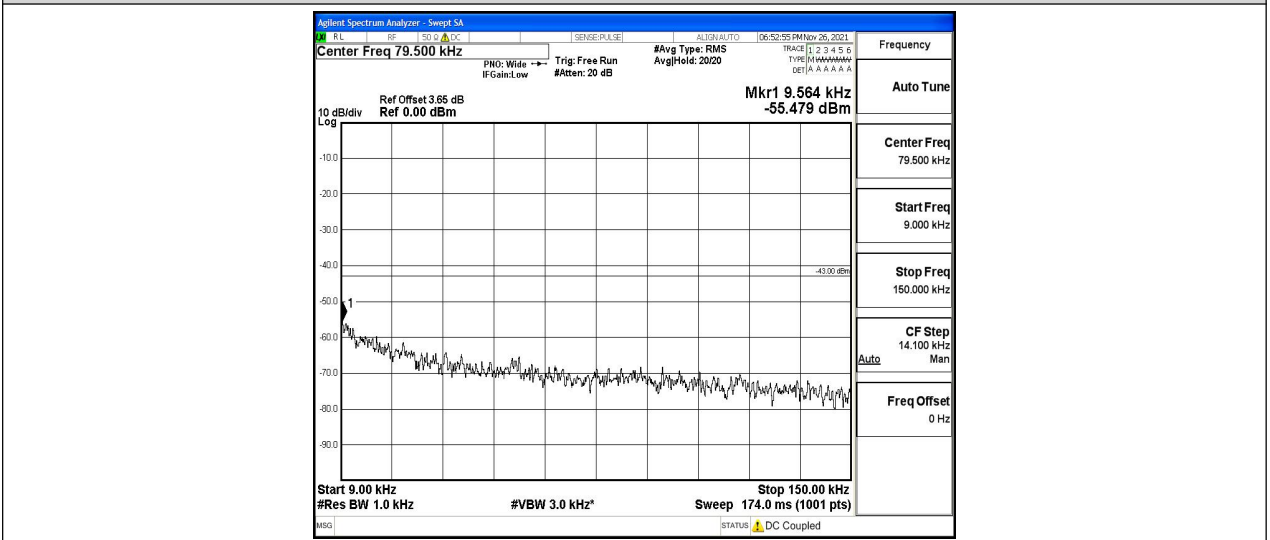

Band13-5MHz-16QAM-23255-1RB#0-Range1:0.009~0.15MHz

Band13-5MHz-16QAM-23255-1RB#0-Range2:0.15~30MHz