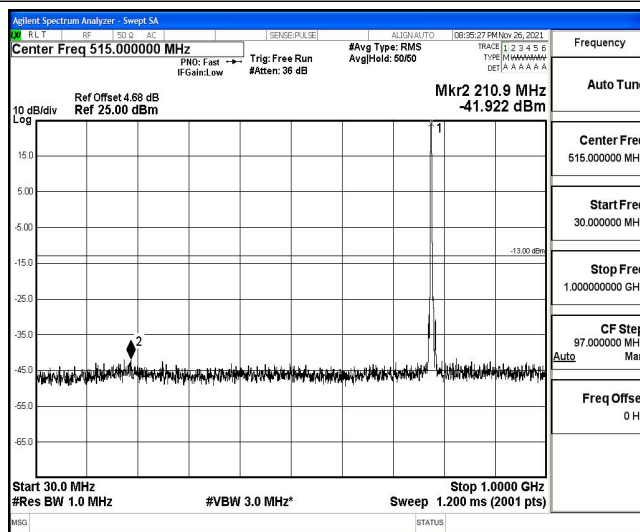

Band13-5MHz-16QAM-23230-1RB#0-Range3:30~1000MHz

Band13-5MHz-16QAM-23230-1RB#0-Range5:763~775MHz