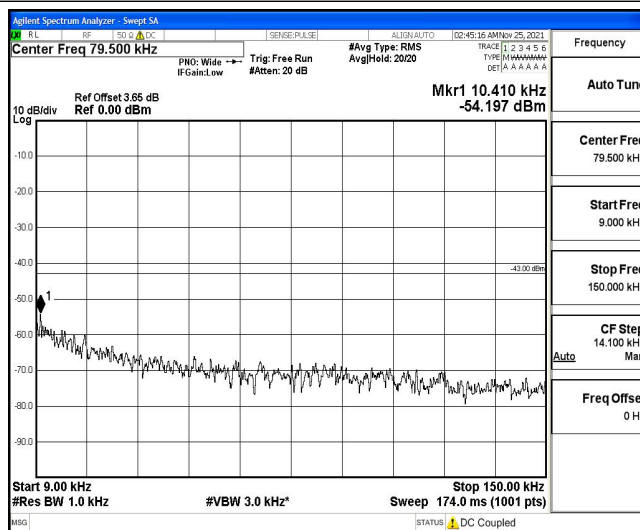

Band13-5MHz-16QAM-23255-1RB#0-Range6:793~805MHz

Band13-5MHz-16QAM-23255-1RB#0-Range4:1000~10000MHz

Band13-5MHz-16QAM-23255-1RB#0-Range7:1559~1610MHz

Band13-10MHz-QPSK-23230-1RB#0-Range1:0.009~0.15MHz

Band13-10MHz-QPSK-23230-1RB#0-Range2:0.15~30MHz