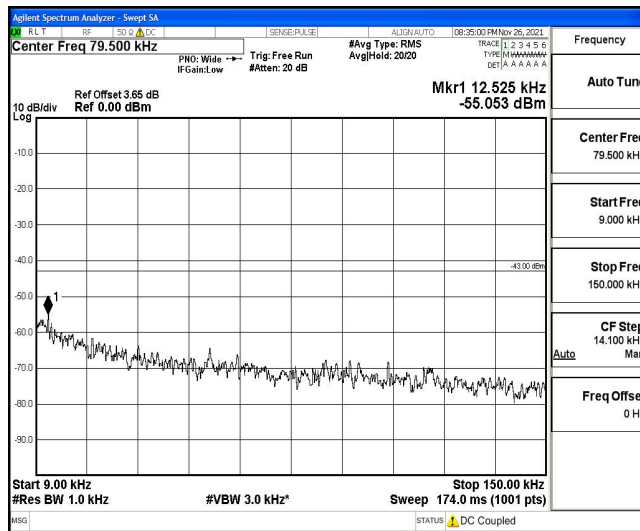

Band13-5MHz-16QAM-23205-1RB#0-Range5:763~775MHz

Band13-5MHz-16QAM-23205-1RB#0-Range6:793~805MHz

Band13-5MHz-16QAM-23205-1RB#0-Range4:1000~10000MHz

Band13-5MHz-16QAM-23205-1RB#0-Range7:1559~1610MHz

Band13-5MHz-16QAM-23230-1RB#0-Range1:0.009~0.15MHz