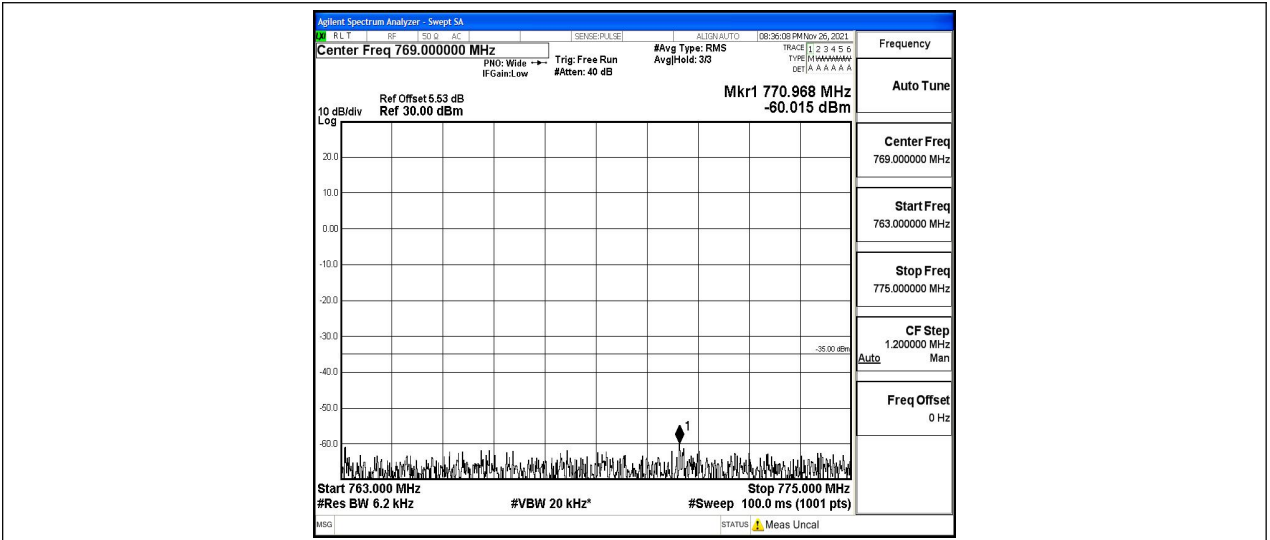

Band13-5MHz-16QAM-23230-1RB#0-Range5:763~775MHz

Band13-5MHz-16QAM-23230-1RB#0-Range6:793~805MHz