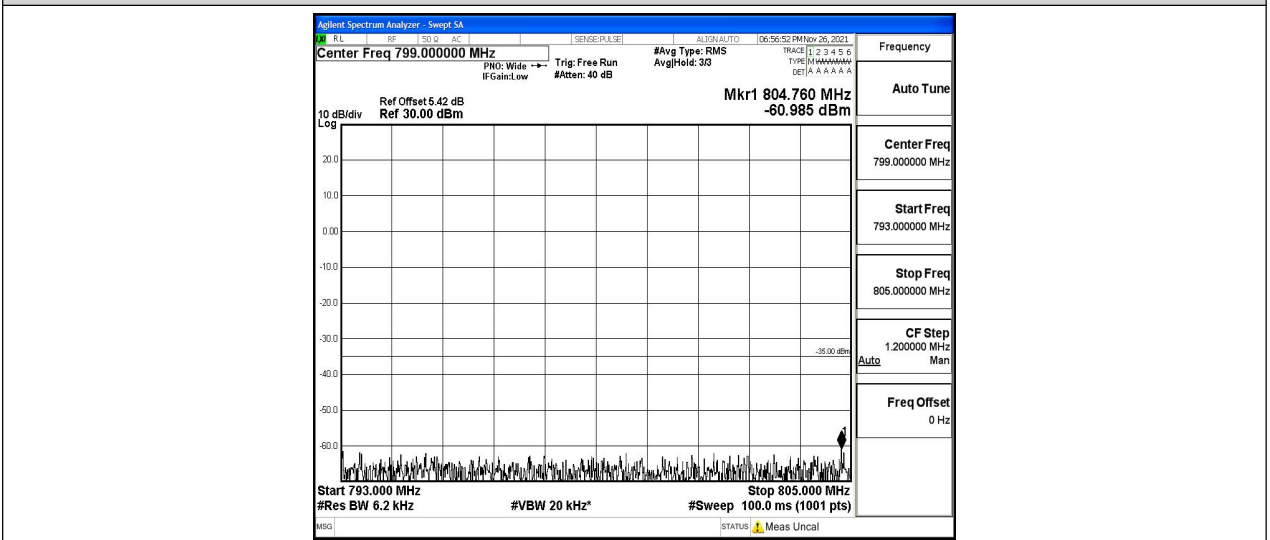

Band13-5MHz-QPSK-23255-1RB#0-Range1:0.009~0.15MHz

Band13-5MHz-QPSK-23255-1RB#0-Range2:0.15~30MHz

Band13-5MHz-QPSK-23255-1RB#0-Range3:30~1000MHz

Band13-5MHz-QPSK-23255-1RB#0-Range5:763~775MHz

Band13-5MHz-QPSK-23255-1RB#0-Range6:793~805MHz

Band13-5MHz-QPSK-23255-1RB#0-Range4:1000~10000MHz

Band13-5MHz-QPSK-23255-1RB#0-Range7:1559~1610MHz

Band13-5MHz-16QAM-23205-1RB#0-Range1:0.009~0.15MHz

Band13-5MHz-16QAM-23205-1RB#0-Range2:0.15~30MHz

Band13-5MHz-16QAM-23205-1RB#0-Range3:30~1000MHz