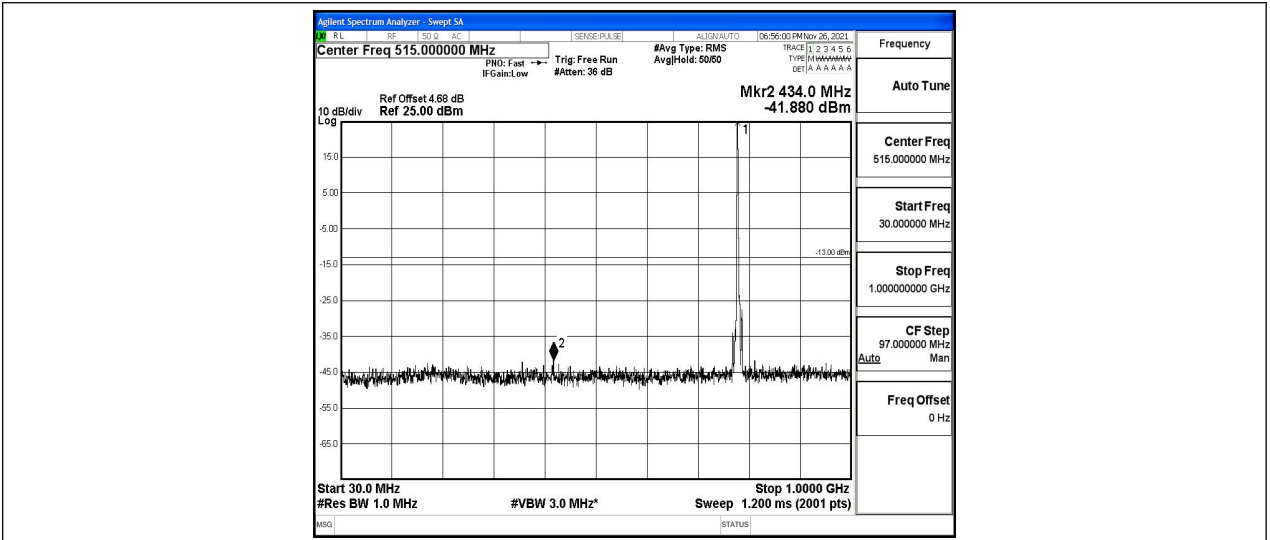

Band13-5MHz-QPSK-23255-1RB#0-Range1:0.009~0.15MHz

Band13-5MHz-QPSK-23255-1RB#0-Range2:0.15~30MHz

Band13-5MHz-QPSK-23255-1RB#0-Range3:30~1000MHz

Band13-5MHz-QPSK-23255-1RB#0-Range5:763~775MHz

Band13-5MHz-QPSK-23255-1RB#0-Range6:793~805MHz

Band13-5MHz-QPSK-23255-1RB#0-Range4:1000~10000MHz

Band13-5MHz-QPSK-23255-1RB#0-Range7:1559~1610MHz

Band13-5MHz-16QAM-23205-1RB#0-Range1:0.009~0.15MHz

Band13-5MHz-16QAM-23205-1RB#0-Range2:0.15~30MHz

Band13-5MHz-16QAM-23205-1RB#0-Range3:30~1000MHz