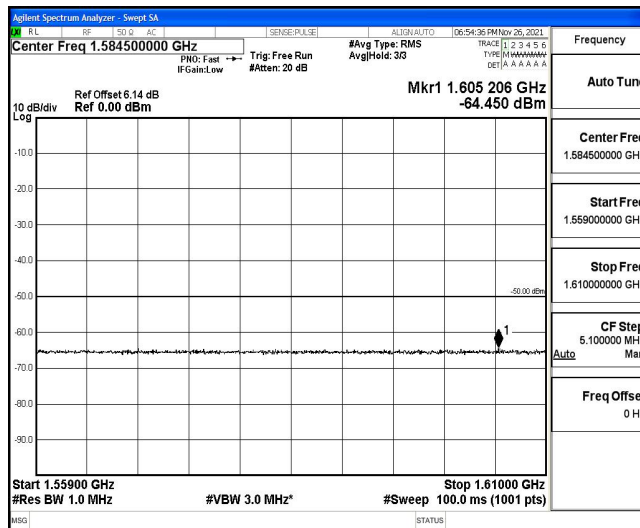

Band13-5MHz-16QAM-23255-1RB#0-Range7:1559~1610MHz

Band13-10MHz-QPSK-23230-1RB#0-Range1:0.009~0.15MHz