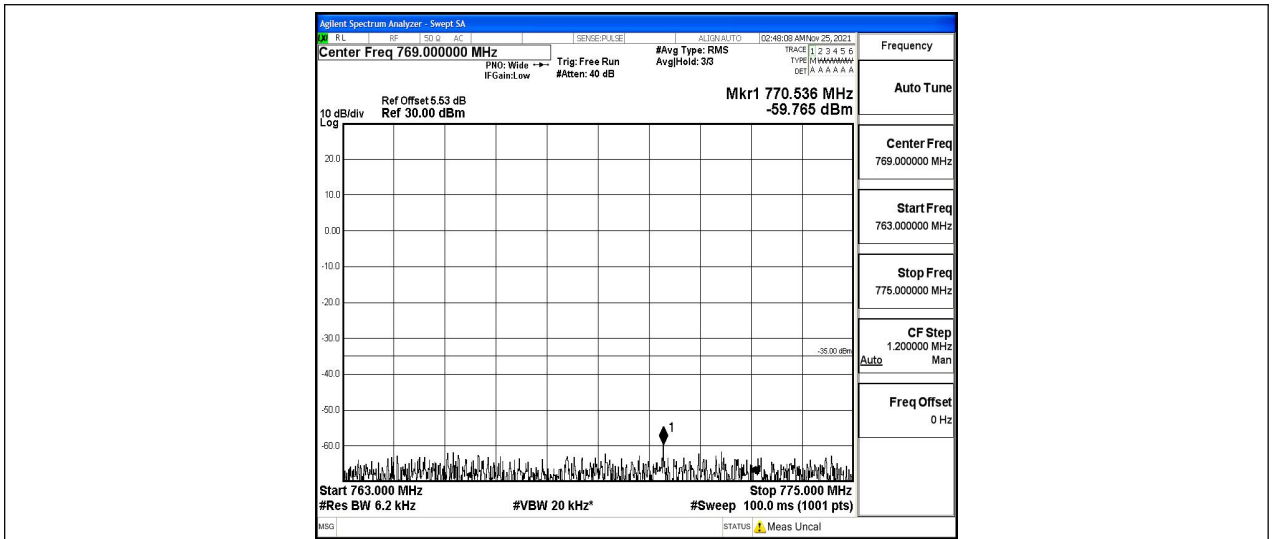

Band13-10MHz-16QAM-23230-1RB#0-Range1:0.009~0.15MHz

Band13-10MHz-16QAM-23230-1RB#0-Range2:0.15~30MHz

Band13-10MHz-16QAM-23230-1RB#0-Range3:30~1000MHz

Band13-10MHz-16QAM-23230-1RB#0-Range5:763~775MHz

Band13-10MHz-16QAM-23230-1RB#0-Range6:793~805MHz