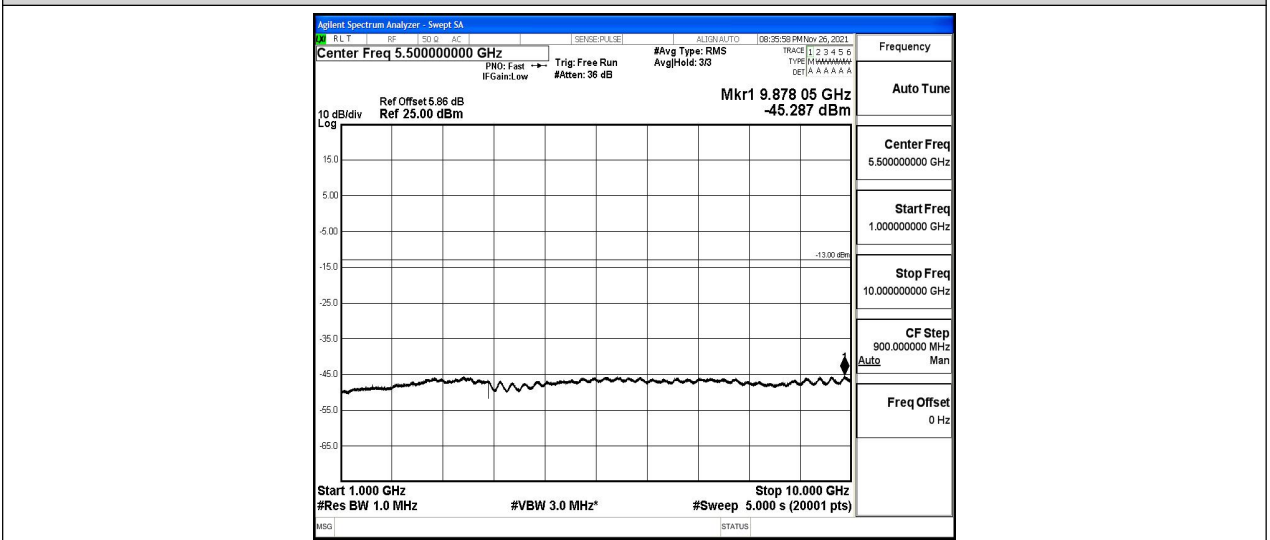

Band13-5MHz-16QAM-23230-1RB#0-Range2:0.15~30MHz

Band13-5MHz-16QAM-23230-1RB#0-Range3:30~1000MHz

Band13-5MHz-16QAM-23230-1RB#0-Range5:763~775MHz

Band13-5MHz-16QAM-23230-1RB#0-Range6:793~805MHz

Band13-5MHz-16QAM-23230-1RB#0-Range4:1000~10000MHz