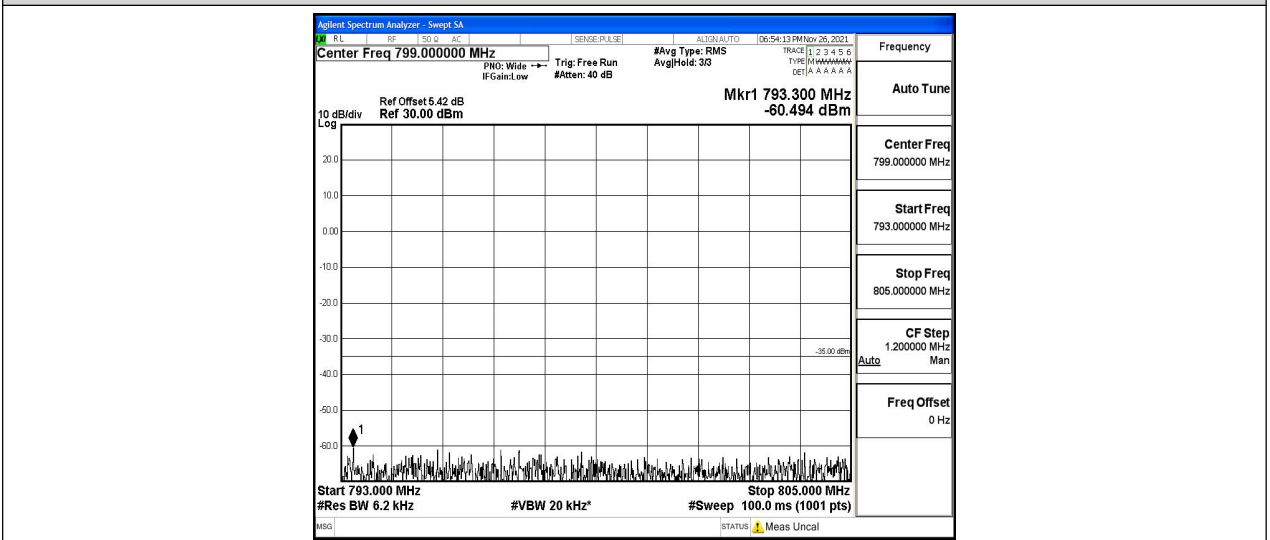

Band13-5MHz-16QAM-23255-1RB#0-Range6:793~805MHz

Band13-5MHz-16QAM-23255-1RB#0-Range4:1000~10000MHz