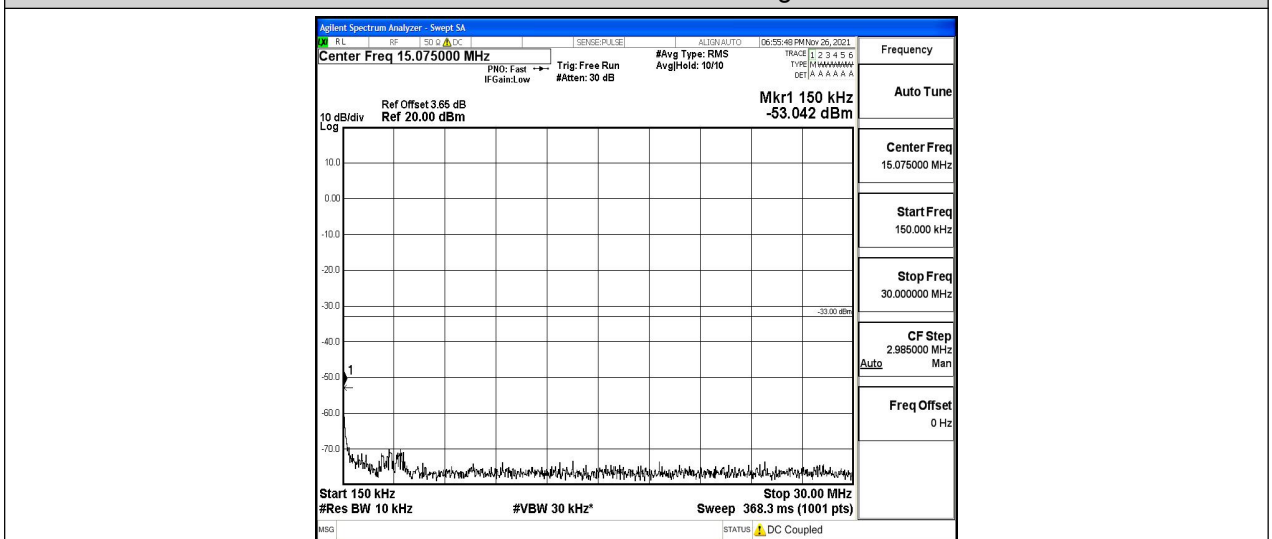

Band13-5MHz-QPSK-23255-1RB#0-Range1:0.009~0.15MHz

Band13-5MHz-QPSK-23255-1RB#0-Range2:0.15~30MHz

Band13-5MHz-QPSK-23255-1RB#0-Range3:30~1000MHz

Band13-5MHz-QPSK-23255-1RB#0-Range5:763~775MHz

Band13-5MHz-QPSK-23255-1RB#0-Range6:793~805MHz

Band13-5MHz-QPSK-23255-1RB#0-Range4:1000~10000MHz

Band13-5MHz-QPSK-23255-1RB#0-Range7:1559~1610MHz

Band13-5MHz-16QAM-23205-1RB#0-Range1:0.009~0.15MHz

Band13-5MHz-16QAM-23205-1RB#0-Range2:0.15~30MHz

Band13-5MHz-16QAM-23205-1RB#0-Range3:30~1000MHz