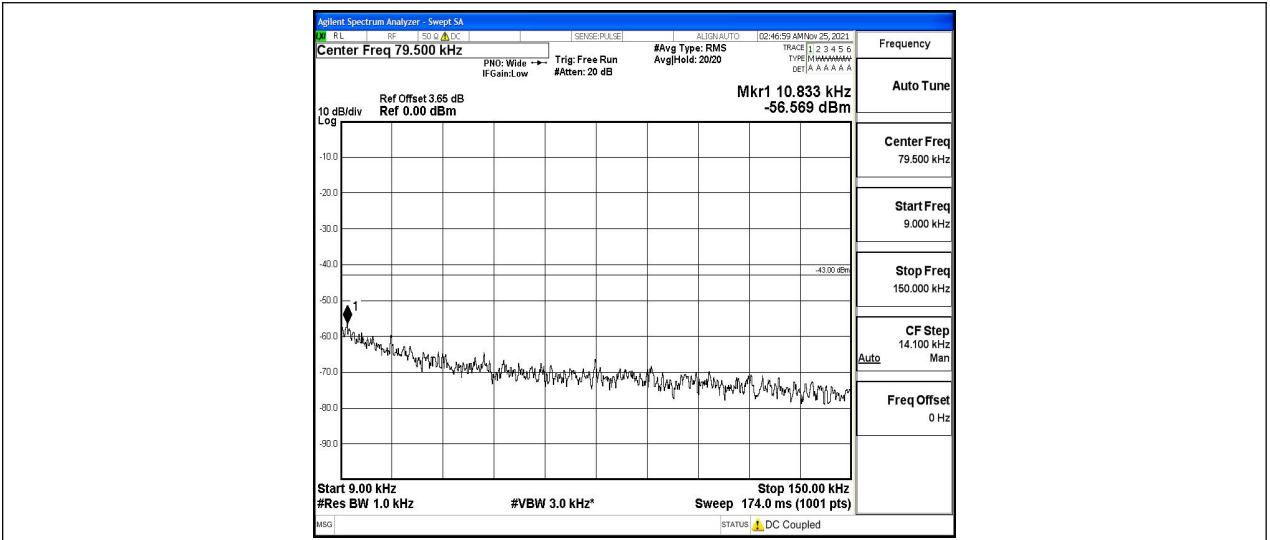

Band13-10MHz-16QAM-23230-1RB#0-Range1:0.009~0.15MHz

Band13-10MHz-16QAM-23230-1RB#0-Range2:0.15~30MHz