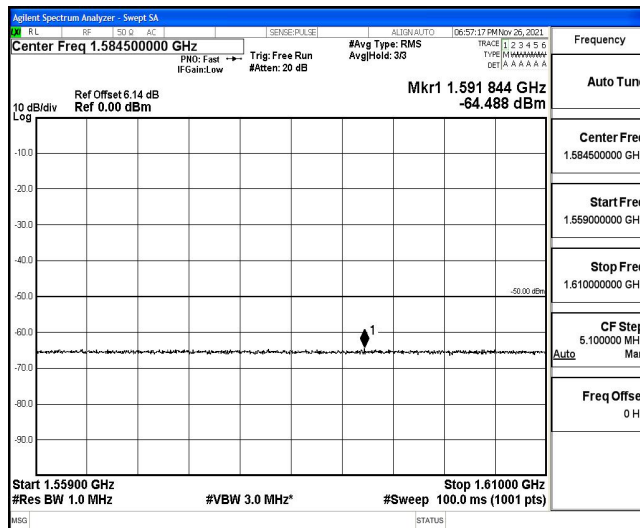

Band13-5MHz-QPSK-23255-1RB#0-Range1:0.009~0.15MHz

Band13-5MHz-QPSK-23255-1RB#0-Range2:0.15~30MHz

Band13-5MHz-QPSK-23255-1RB#0-Range3:30~1000MHz

Band13-5MHz-QPSK-23255-1RB#0-Range5:763~775MHz

Band13-5MHz-QPSK-23255-1RB#0-Range6:793~805MHz

Band13-5MHz-QPSK-23255-1RB#0-Range4:1000~10000MHz

Band13-5MHz-QPSK-23255-1RB#0-Range7:1559~1610MHz

Band13-5MHz-16QAM-23205-1RB#0-Range1:0.009~0.15MHz

Band13-5MHz-16QAM-23205-1RB#0-Range2:0.15~30MHz

Band13-5MHz-16QAM-23205-1RB#0-Range3:30~1000MHz