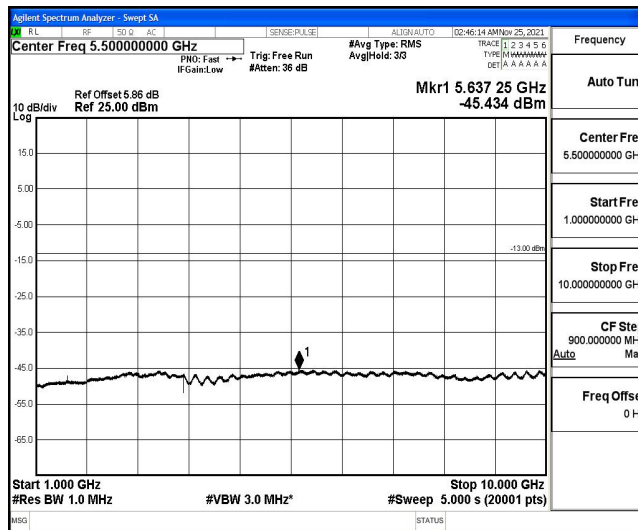

Band13-10MHz-QPSK-23230-1RB#0-Range3:30~1000MHz

Band13-10MHz-QPSK-23230-1RB#0-Range5:763~775MHz

Band13-10MHz-QPSK-23230-1RB#0-Range6:793~805MHz

Band13-10MHz-QPSK-23230-1RB#0-Range4:1000~10000MHz

Band13-10MHz-QPSK-23230-1RB#0-Range7:1559~1610MHz