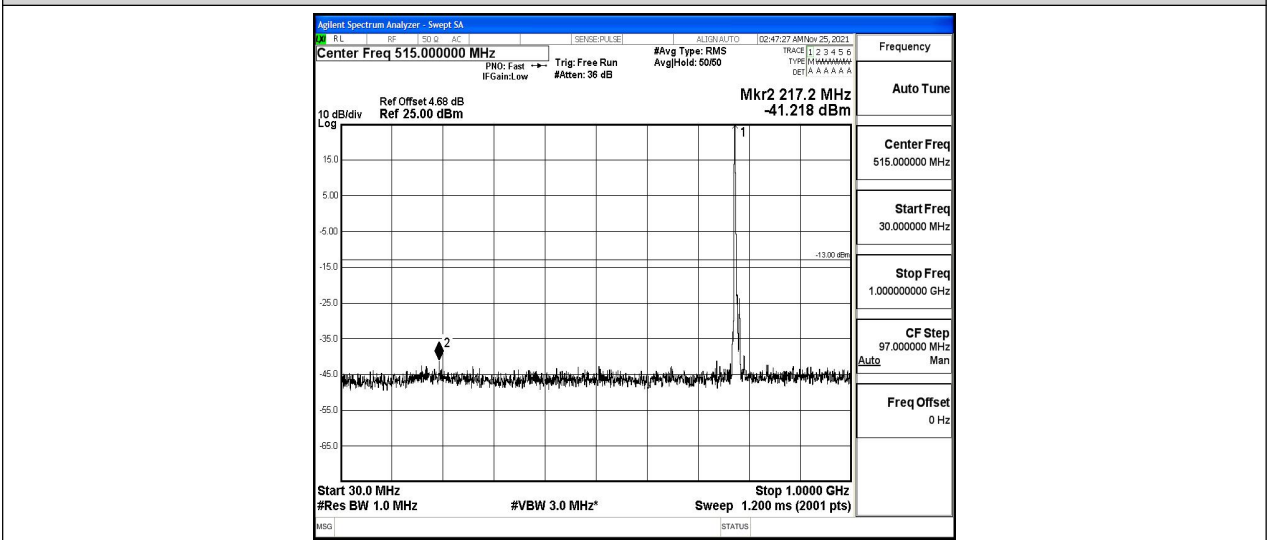

Band13-10MHz-16QAM-23230-1RB#0-Range3:30~1000MHz

Band13-10MHz-16QAM-23230-1RB#0-Range5:763~775MHz