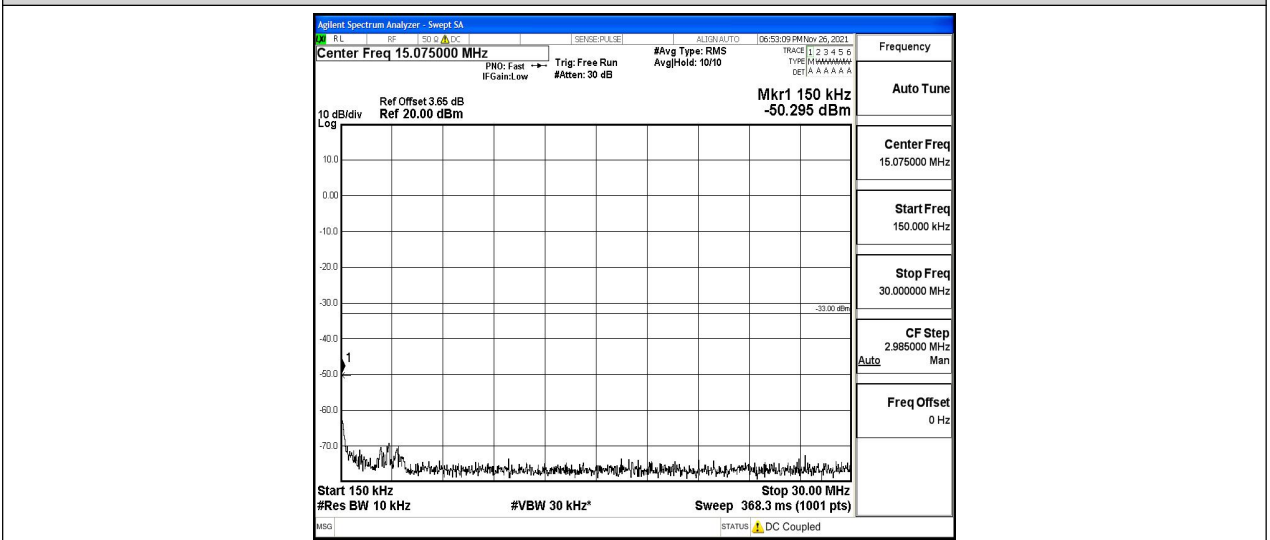

Band13-5MHz-16QAM-23230-1RB#0-Range2:0.15~30MHz

Band13-5MHz-16QAM-23230-1RB#0-Range3:30~1000MHz

Band13-5MHz-16QAM-23230-1RB#0-Range5:763~775MHz

Band13-5MHz-16QAM-23230-1RB#0-Range6:793~805MHz

Band13-5MHz-16QAM-23230-1RB#0-Range4:1000~10000MHz

Band13-5MHz-16QAM-23230-1RB#0-Range7:1559~1610MHz

Band13-5MHz-16QAM-23255-1RB#0-Range1:0.009~0.15MHz

Band13-5MHz-16QAM-23255-1RB#0-Range2:0.15~30MHz

Band13-5MHz-16QAM-23255-1RB#0-Range3:30~1000MHz

Band13-5MHz-16QAM-23255-1RB#0-Range5:763~775MHz