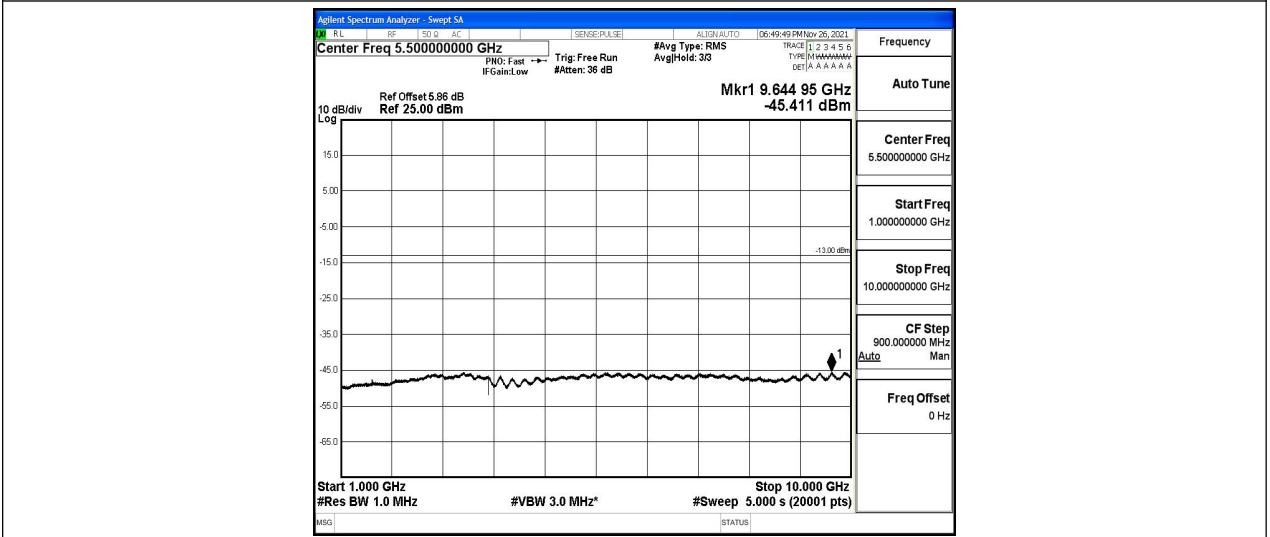

Band13-5MHz-QPSK-23255-1RB#0-Range4:1000~10000MHz

Band13-5MHz-QPSK-23255-1RB#0-Range7:1559~1610MHz

Band13-5MHz-16QAM-23205-1RB#0-Range1:0.009~0.15MHz

Band13-5MHz-16QAM-23205-1RB#0-Range2:0.15~30MHz

Band13-5MHz-16QAM-23205-1RB#0-Range3:30~1000MHz

Band13-5MHz-16QAM-23205-1RB#0-Range5:763~775MHz

Band13-5MHz-16QAM-23205-1RB#0-Range6:793~805MHz

Band13-5MHz-16QAM-23205-1RB#0-Range4:1000~10000MHz

Band13-5MHz-16QAM-23205-1RB#0-Range7:1559~1610MHz

Band13-5MHz-16QAM-23230-1RB#0-Range1:0.009~0.15MHz