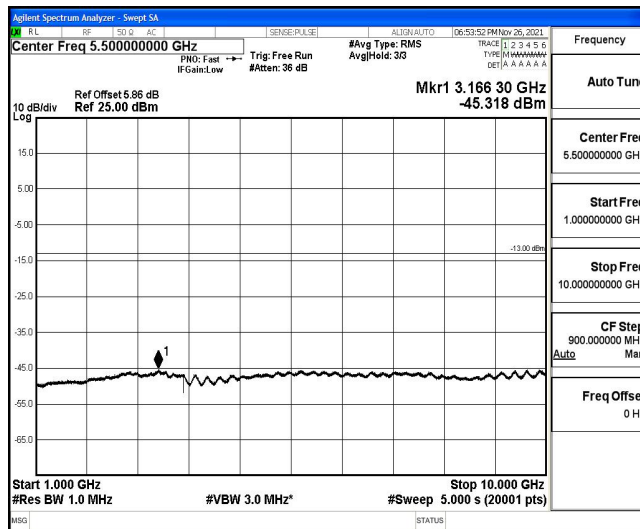

Band13-5MHz-16QAM-23255-1RB#0-Range4:1000~10000MHz

Band13-5MHz-16QAM-23255-1RB#0-Range7:1559~1610MHz