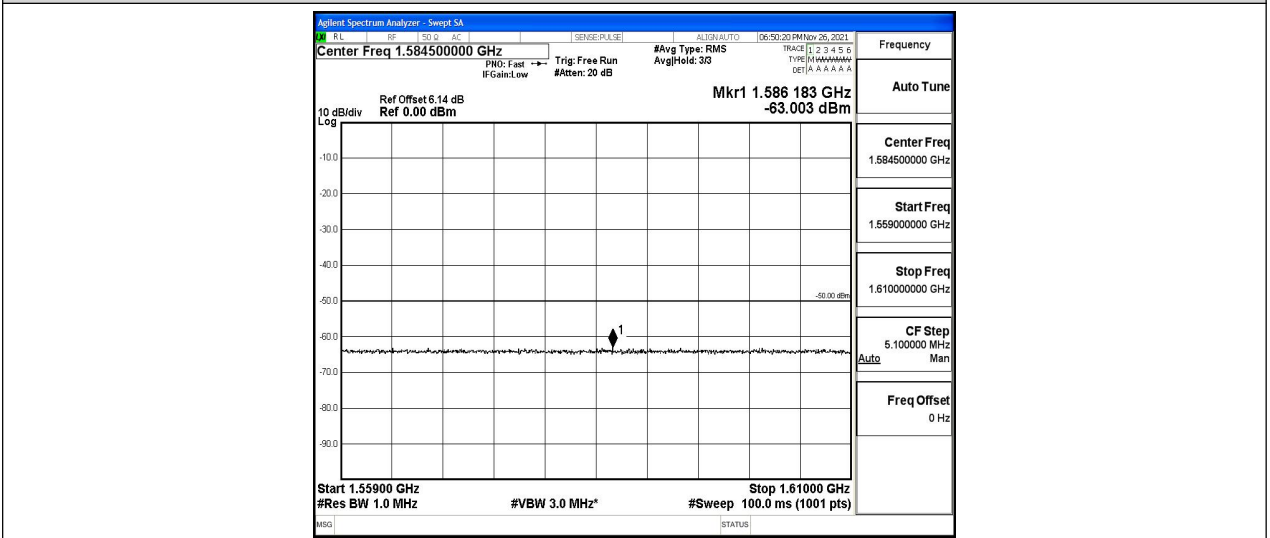

Band13-5MHz-16QAM-23205-1RB#0-Range5:763~775MHz

Band13-5MHz-16QAM-23205-1RB#0-Range6:793~805MHz

Band13-5MHz-16QAM-23205-1RB#0-Range4:1000~10000MHz

Band13-5MHz-16QAM-23205-1RB#0-Range7:1559~1610MHz

Band13-5MHz-16QAM-23230-1RB#0-Range1:0.009~0.15MHz