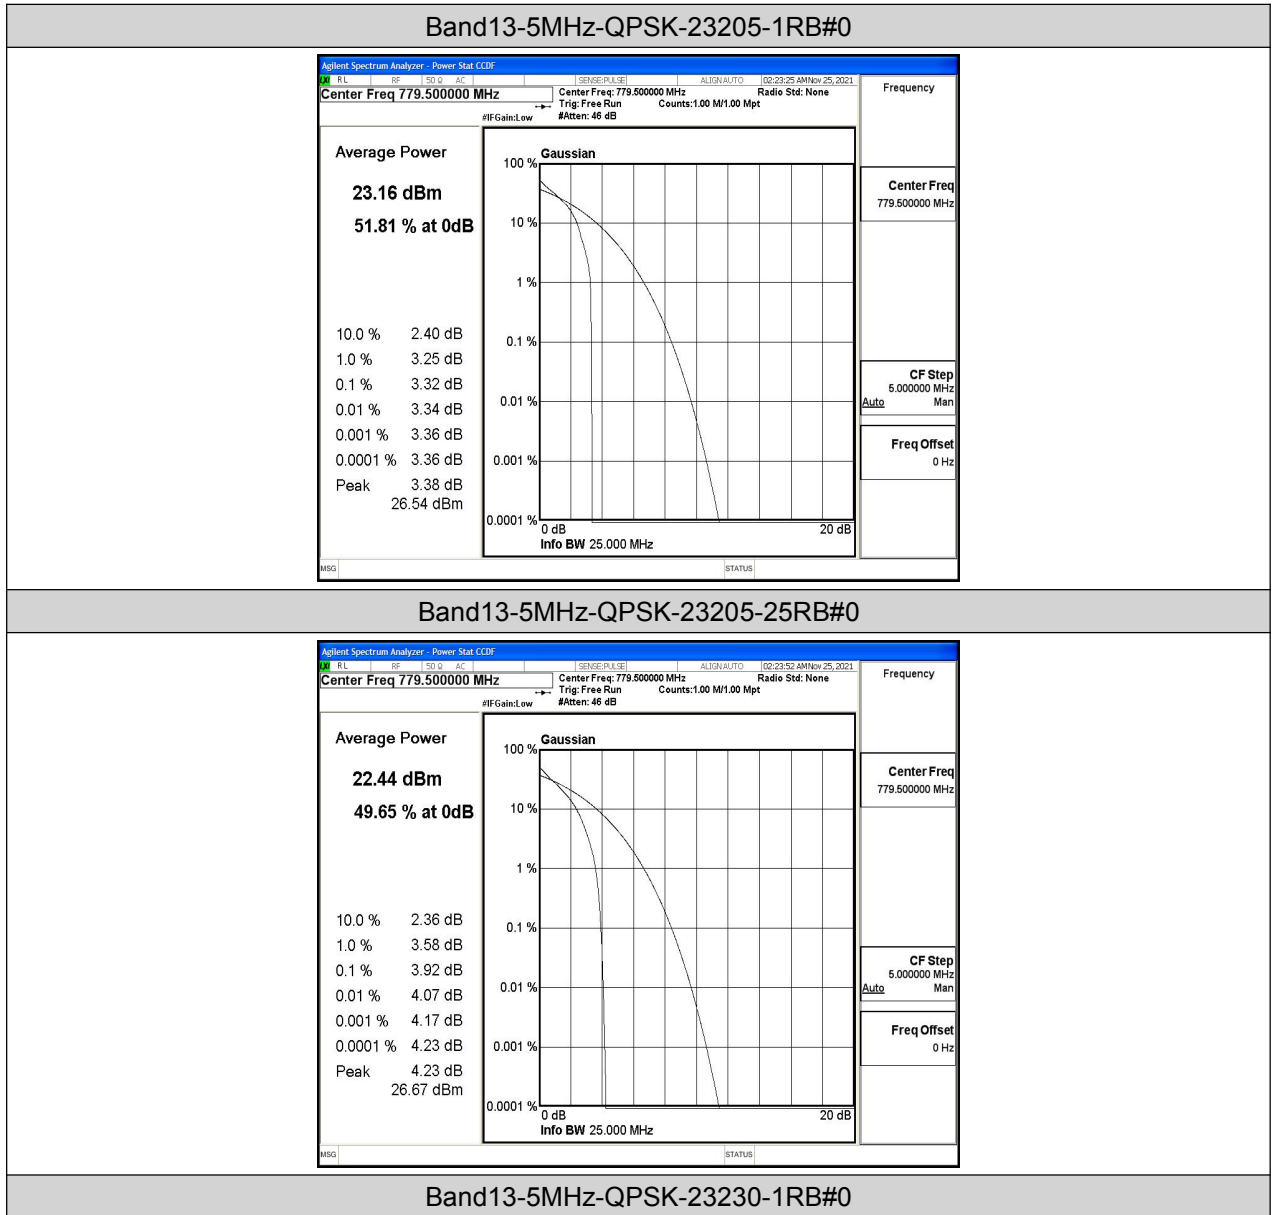

Test Graphs