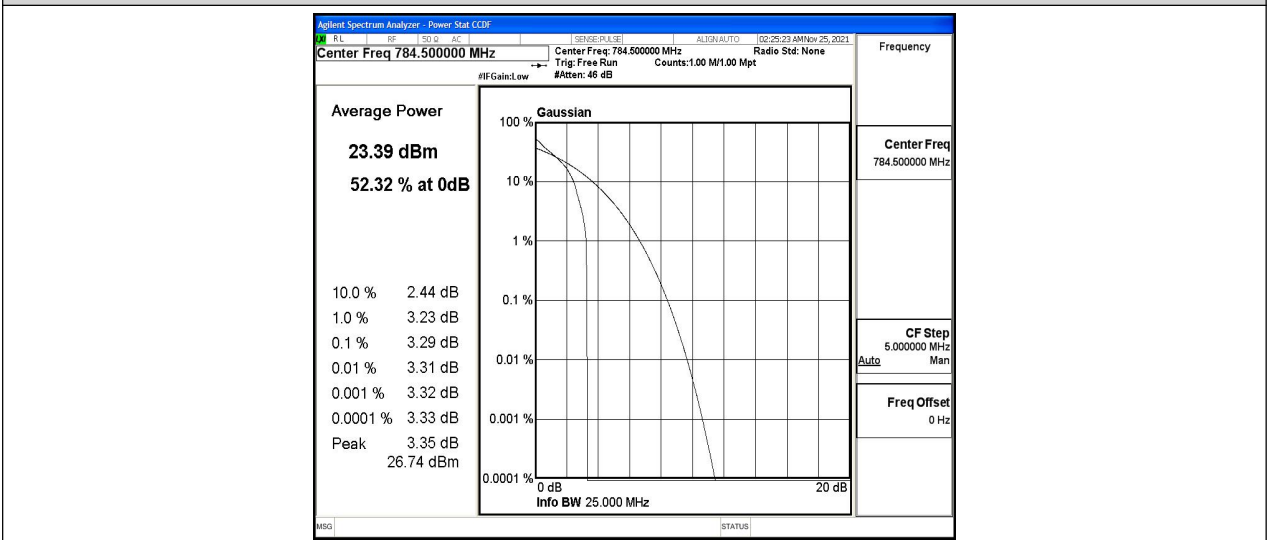

Test Graphs

Band13-5MHz-QPSK-23230-25RB#0

Band13-5MHz-QPSK-23255-1RB#0

Band13-5MHz-QPSK-23255-25RB#0

Band13-5MHz-16QAM-23205-1RB#0

Band13-5MHz-16QAM-23205-25RB#0

Band13-5MHz-16QAM-23230-1RB#0

Band13-10MHz-QPSK-23230-1RB#0