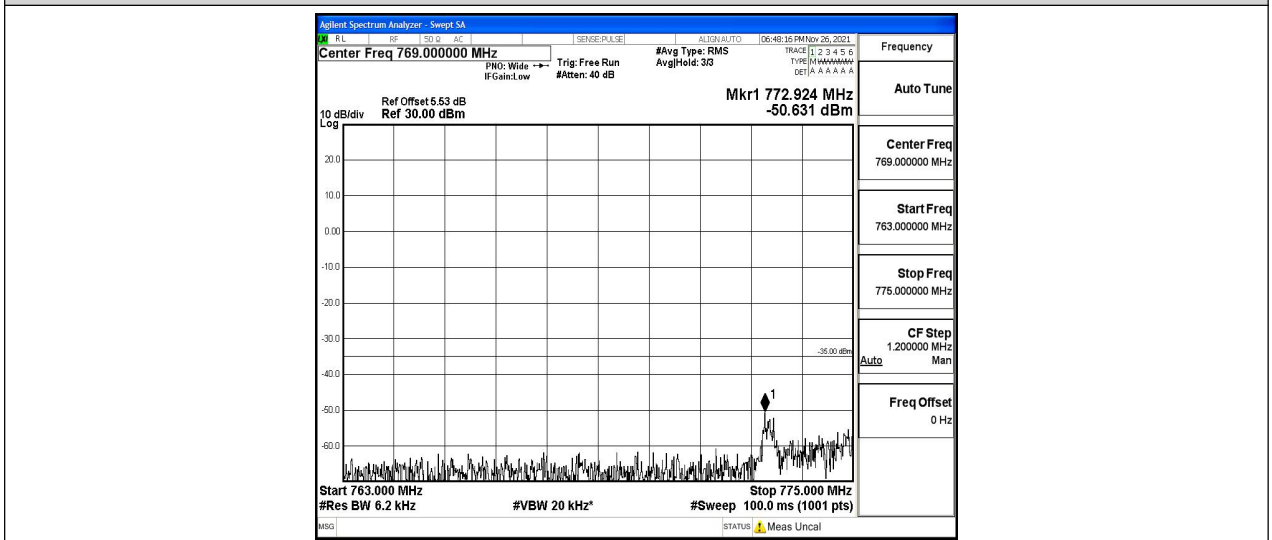

Test Graphs

Band13-5MHz-QPSK-23205-1RB#0-Range3:30~1000MHz

Band13-5MHz-QPSK-23205-1RB#0-Range5:763~775MHz

Band13-5MHz-QPSK-23205-1RB#0-Range6:793~805MHz

Band13-5MHz-QPSK-23205-1RB#0-Range4:1000~10000MHz

Band13-5MHz-QPSK-23205-1RB#0-Range7:1559~1610MHz