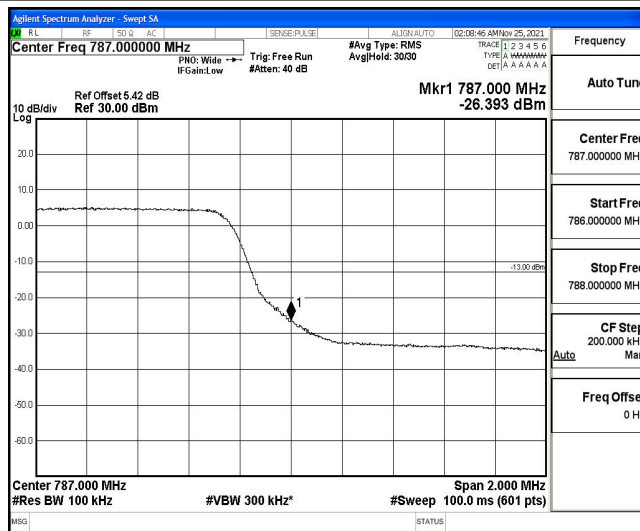

Test Graphs

Band13-5MHz-16QAM-23205-25RB#0

Band13-5MHz-16QAM-23255-25RB#0

Band13-10MHz-QPSK-23230-50RB#0

Band13-10MHz-16QAM-23230-50RB#0

E.5 Conducted Spurious Emission

Test Result

Band	Bandwidth	Modulation	Channel	RB Configuration	Frequency Range	Result (dBm)	Verdict
Band13	5MHz	QPSK	23205	1RB#0	Range1:0.009~0.15MHz	-55.88	PASS
Band13	5MHz	QPSK	23205	1RB#0	Range2:0.15~30MHz	-51.53	PASS
Band13	5MHz	QPSK	23205	1RB#0	Range3:30~1000MHz	-41.95	PASS
Band13	5MHz	QPSK	23205	1RB#0	Range5:763~775MHz	-50.63	PASS
Band13	5MHz	QPSK	23205	1RB#0	Range6:793~805MHz	-60.87	PASS
Band13	5MHz	QPSK	23205	1RB#0	Range4:1000~10000MHz	-45.34	PASS
Band13	5MHz	QPSK	23205	1RB#0	Range7:1559~1610MHz	-62.63	PASS
Band13	5MHz	QPSK	23230	1RB#0	Range1:0.009~0.15MHz	-55.87	PASS
Band13	5MHz	QPSK	23230	1RB#0	Range2:0.15~30MHz	-50.99	PASS
Band13	5MHz	QPSK	23230	1RB#0	Range3:30~1000MHz	-41.4	PASS
Band13	5MHz	QPSK	23230	1RB#0	Range5:763~775MHz	-58.33	PASS
Band13	5MHz	QPSK	23230	1RB#0	Range6:793~805MHz	-61.01	PASS
Band13	5MHz	QPSK	23230	1RB#0	Range4:1000~10000MHz	-45.45	PASS
Band13	5MHz	QPSK	23230	1RB#0	Range7:1559~1610MHz	-64.68	PASS
Band13	5MHz	QPSK	23255	1RB#0	Range1:0.009~0.15MHz	-56.26	PASS
Band13	5MHz	QPSK	23255	1RB#0	Range2:0.15~30MHz	-53.04	PASS
Band13	5MHz	QPSK	23255	1RB#0	Range3:30~1000MHz	-41.88	PASS
Band13	5MHz	QPSK	23255	1RB#0	Range5:763~775MHz	-58.11	PASS
Band13	5MHz	QPSK	23255	1RB#0	Range6:793~805MHz	-60.99	PASS
Band13	5MHz	QPSK	23255	1RB#0	Range4:1000~10000MHz	-45.44	PASS
Band13	5MHz	QPSK	23255	1RB#0	Range7:1559~1610MHz	-64.49	PASS
Band13	5MHz	16QAM	23205	1RB#0	Range1:0.009~0.15MHz	-55.68	PASS
Band13	5MHz	16QAM	23205	1RB#0	Range2:0.15~30MHz	-52.78	PASS
Band13	5MHz	16QAM	23205	1RB#0	Range3:30~1000MHz	-41.42	PASS
Band13	5MHz	16QAM	23205	1RB#0	Range5:763~775MHz	-57.25	PASS
Band13	5MHz	16QAM	23205	1RB#0	Range6:793~805MHz	-61.39	PASS
Band13	5MHz	16QAM	23205	1RB#0	Range4:1000~10000MHz	-45.41	PASS
Band13	5MHz	16QAM	23205	1RB#0	Range7:1559~1610MHz	-63	PASS
Band13	5MHz	16QAM	23230	1RB#0	Range1:0.009~0.15MHz	-55.05	PASS
Band13	5MHz	16QAM	23230	1RB#0	Range2:0.15~30MHz	-51.68	PASS
Band13	5MHz	16QAM	23230	1RB#0	Range3:30~1000MHz	-41.92	PASS
Band13	5MHz	16QAM	23230	1RB#0	Range5:763~775MHz	-60.02	PASS
Band13	5MHz	16QAM	23230	1RB#0	Range6:793~805MHz	-60.74	PASS
Band13	5MHz	16QAM	23230	1RB#0	Range4:1000~10000MHz	-45.29	PASS
Band13	5MHz	16QAM	23230	1RB#0	Range7:1559~1610MHz	-64.64	PASS
Band13	5MHz	16QAM	23255	1RB#0	Range1:0.009~0.15MHz	-55.48	PASS