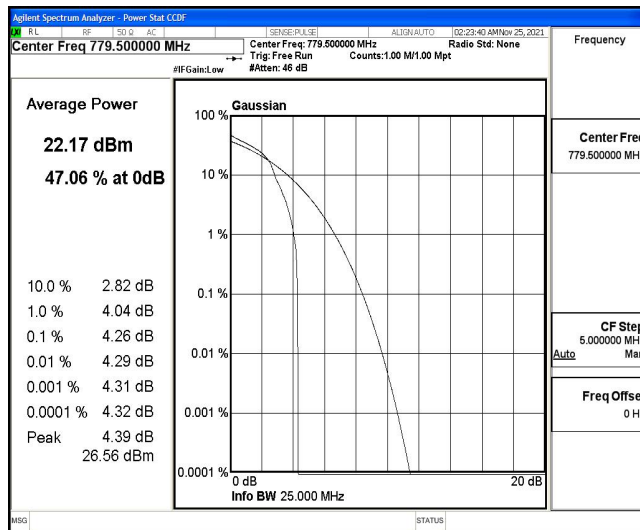

Test Graphs

Band13-5MHz-QPSK-23230-25RB#0

Band13-5MHz-QPSK-23255-1RB#0

Band13-5MHz-QPSK-23255-25RB#0

Band13-5MHz-16QAM-23205-1RB#0

Band13-5MHz-16QAM-23205-25RB#0

Band13-5MHz-16QAM-23230-1RB#0

Band13-10MHz-QPSK-23230-1RB#0