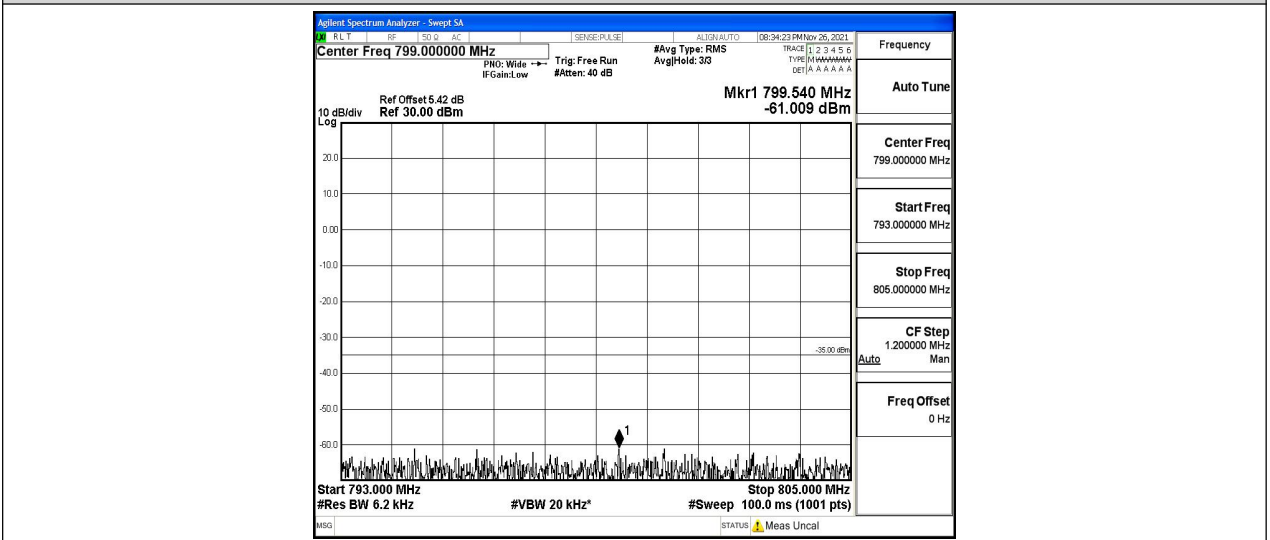

Test Graphs

Band13-5MHz-QPSK-23205-1RB#0-Range3:30~1000MHz

Band13-5MHz-QPSK-23205-1RB#0-Range5:763~775MHz

Band13-5MHz-QPSK-23205-1RB#0-Range6:793~805MHz

Band13-5MHz-QPSK-23205-1RB#0-Range4:1000~10000MHz

Band13-5MHz-QPSK-23205-1RB#0-Range7:1559~1610MHz

Band13-5MHz-QPSK-23230-1RB#0-Range1:0.009~0.15MHz

Band13-5MHz-QPSK-23230-1RB#0-Range2:0.15~30MHz

Band13-5MHz-QPSK-23230-1RB#0-Range3:30~100MHz

Band13-5MHz-QPSK-23230-1RB#0-Range5:763~775MHz

Band13-5MHz-QPSK-23230-1RB#0-Range6:793~805MHz