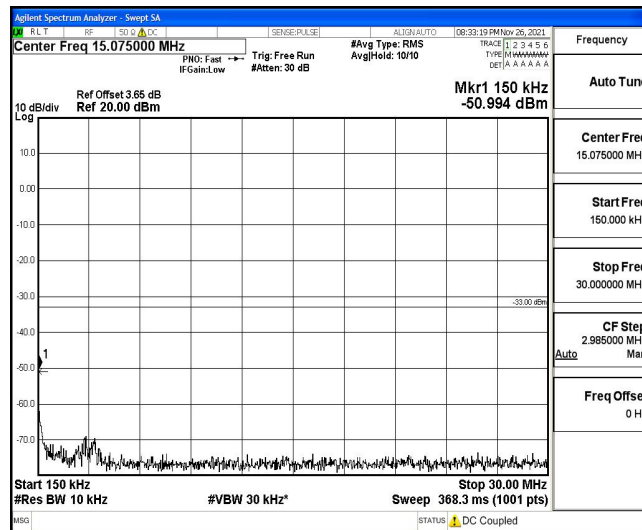

Test Graphs

Band13-5MHz-QPSK-23205-1RB#0-Range3:30~1000MHz

Band13-5MHz-QPSK-23205-1RB#0-Range5:763~775MHz

Band13-5MHz-QPSK-23205-1RB#0-Range6:793~805MHz

Band13-5MHz-QPSK-23205-1RB#0-Range4:1000~10000MHz

Band13-5MHz-QPSK-23205-1RB#0-Range7:1559~1610MHz

Band13-5MHz-QPSK-23230-1RB#0-Range1:0.009~0.15MHz

Band13-5MHz-QPSK-23230-1RB#0-Range2:0.15~30MHz

Band13-5MHz-QPSK-23230-1RB#0-Range3:30~100MHz

Band13-5MHz-QPSK-23230-1RB#0-Range5:763~775MHz

Band13-5MHz-QPSK-23230-1RB#0-Range6:793~805MHz