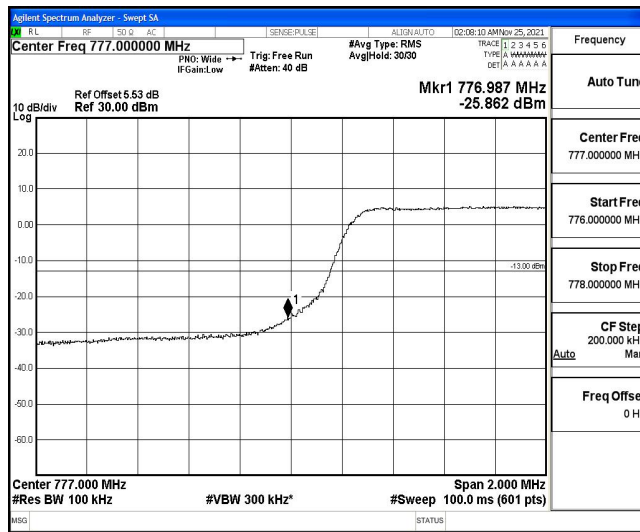

Band13-5MHz-16QAM-23205-25RB#0