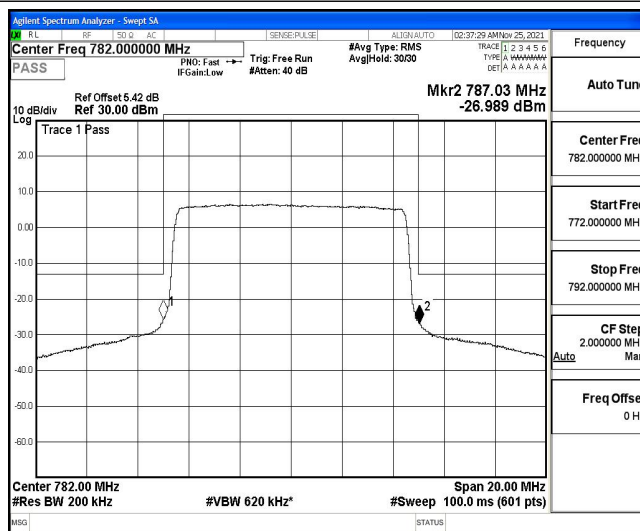

Test Graphs

Band13-5MHz-16QAM-23205-25RB#0

Band13-5MHz-16QAM-23255-25RB#0

Band13-10MHz-QPSK-23230-50RB#0

Band13-10MHz-16QAM-23230-50RB#0

E.5 Conducted Spurious Emission

Test Result

Band	Bandwidth	Modulation	Channel	RB Configuration	Frequency Range	Result (dBm)	Verdict
Band13	5MHz	QPSK	23205	1RB#0	Range1:0.009~0.15MHz	-55.88	PASS
Band13	5MHz	QPSK	23205	1RB#0	Range2:0.15~30MHz	-51.53	PASS
Band13	5MHz	QPSK	23205	1RB#0	Range3:30~1000MHz	-41.95	PASS
Band13	5MHz	QPSK	23205	1RB#0	Range5:763~775MHz	-50.63	PASS
Band13	5MHz	QPSK	23205	1RB#0	Range6:793~805MHz	-60.87	PASS
Band13	5MHz	QPSK	23205	1RB#0	Range4:1000~10000MHz	-45.34	PASS
Band13	5MHz	QPSK	23205	1RB#0	Range7:1559~1610MHz	-62.63	PASS
Band13	5MHz	QPSK	23230	1RB#0	Range1:0.009~0.15MHz	-55.87	PASS
Band13	5MHz	QPSK	23230	1RB#0	Range2:0.15~30MHz	-50.99	PASS
Band13	5MHz	QPSK	23230	1RB#0	Range3:30~1000MHz	-41.4	PASS
Band13	5MHz	QPSK	23230	1RB#0	Range5:763~775MHz	-58.33	PASS
Band13	5MHz	QPSK	23230	1RB#0	Range6:793~805MHz	-61.01	PASS
Band13	5MHz	QPSK	23230	1RB#0	Range4:1000~10000MHz	-45.45	PASS
Band13	5MHz	QPSK	23230	1RB#0	Range7:1559~1610MHz	-64.68	PASS
Band13	5MHz	QPSK	23255	1RB#0	Range1:0.009~0.15MHz	-56.26	PASS
Band13	5MHz	QPSK	23255	1RB#0	Range2:0.15~30MHz	-53.04	PASS
Band13	5MHz	QPSK	23255	1RB#0	Range3:30~1000MHz	-41.88	PASS
Band13	5MHz	QPSK	23255	1RB#0	Range5:763~775MHz	-58.11	PASS
Band13	5MHz	QPSK	23255	1RB#0	Range6:793~805MHz	-60.99	PASS
Band13	5MHz	QPSK	23255	1RB#0	Range4:1000~10000MHz	-45.44	PASS
Band13	5MHz	QPSK	23255	1RB#0	Range7:1559~1610MHz	-64.49	PASS
Band13	5MHz	16QAM	23205	1RB#0	Range1:0.009~0.15MHz	-55.68	PASS
Band13	5MHz	16QAM	23205	1RB#0	Range2:0.15~30MHz	-52.78	PASS
Band13	5MHz	16QAM	23205	1RB#0	Range3:30~1000MHz	-41.42	PASS
Band13	5MHz	16QAM	23205	1RB#0	Range5:763~775MHz	-57.25	PASS
Band13	5MHz	16QAM	23205	1RB#0	Range6:793~805MHz	-61.39	PASS
Band13	5MHz	16QAM	23205	1RB#0	Range4:1000~10000MHz	-45.41	PASS
Band13	5MHz	16QAM	23205	1RB#0	Range7:1559~1610MHz	-63	PASS
Band13	5MHz	16QAM	23230	1RB#0	Range1:0.009~0.15MHz	-55.05	PASS
Band13	5MHz	16QAM	23230	1RB#0	Range2:0.15~30MHz	-51.68	PASS
Band13	5MHz	16QAM	23230	1RB#0	Range3:30~1000MHz	-41.92	PASS
Band13	5MHz	16QAM	23230	1RB#0	Range5:763~775MHz	-60.02	PASS
Band13	5MHz	16QAM	23230	1RB#0	Range6:793~805MHz	-60.74	PASS
Band13	5MHz	16QAM	23230	1RB#0	Range4:1000~10000MHz	-45.29	PASS
Band13	5MHz	16QAM	23230	1RB#0	Range7:1559~1610MHz	-64.64	PASS
Band13	5MHz	16QAM	23255	1RB#0	Range1:0.009~0.15MHz	-55.48	PASS