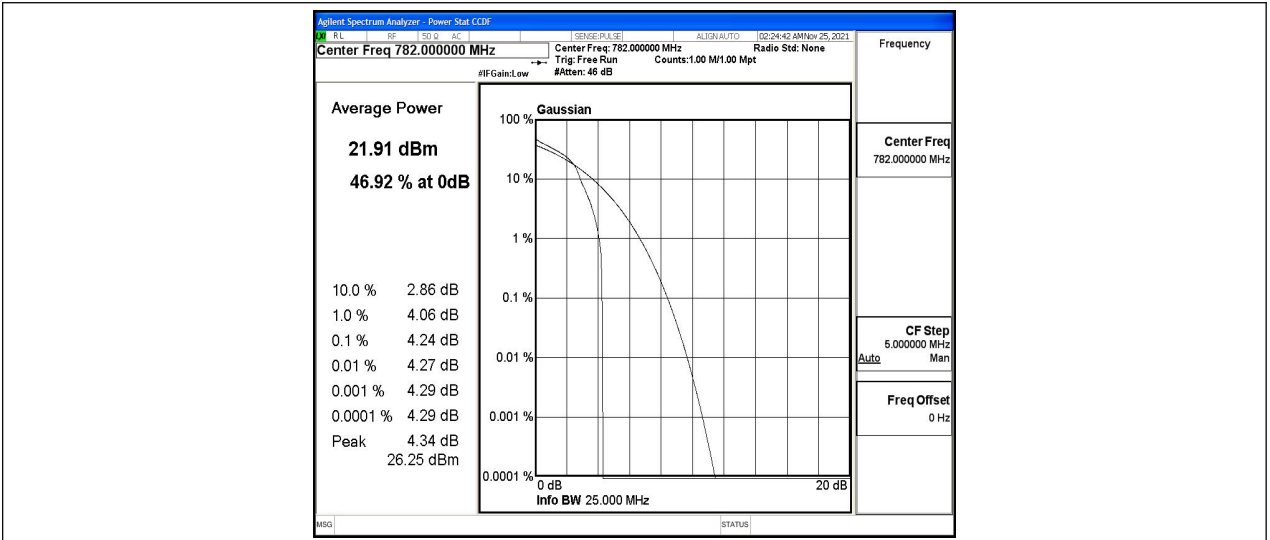

Test Graphs

Band13-5MHz-QPSK-23230-25RB#0

Band13-5MHz-QPSK-23255-1RB#0

Band13-5MHz-QPSK-23255-25RB#0

Band13-5MHz-16QAM-23205-1RB#0

Band13-5MHz-16QAM-23205-25RB#0

Band13-5MHz-16QAM-23230-1RB#0

Band13-10MHz-QPSK-23230-1RB#0