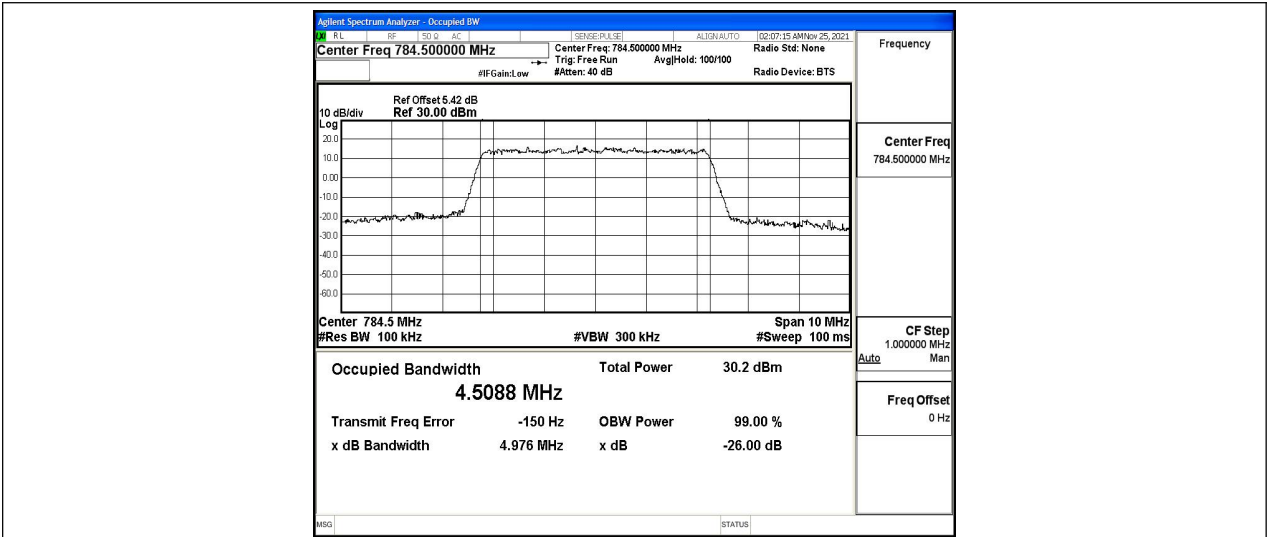

Test Graphs

Band13-5MHz-16QAM-23205-25RB#0

Band13-5MHz-16QAM-23230-25RB#0

Band13-5MHz-16QAM-23255-25RB#0

Band13-10MHz-QPSK-23230-50RB#0

Band13-10MHz-16QAM-23230-50RB#0

E.4 Band Edge

Test Result