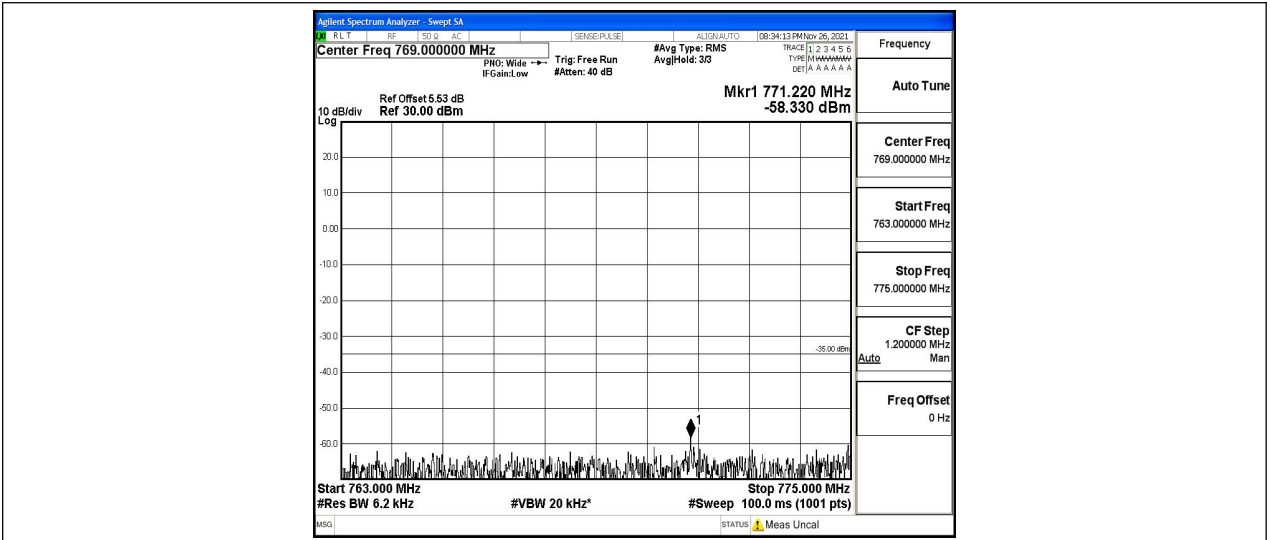

Test Graphs

Band13-5MHz-QPSK-23205-1RB#0-Range3:30~1000MHz

Band13-5MHz-QPSK-23205-1RB#0-Range5:763~775MHz

Band13-5MHz-QPSK-23205-1RB#0-Range6:793~805MHz

Band13-5MHz-QPSK-23205-1RB#0-Range4:1000~10000MHz

Band13-5MHz-QPSK-23205-1RB#0-Range7:1559~1610MHz

Band13-5MHz-QPSK-23230-1RB#0-Range1:0.009~0.15MHz

Band13-5MHz-QPSK-23230-1RB#0-Range2:0.15~30MHz

Band13-5MHz-QPSK-23230-1RB#0-Range3:30~100MHz

Band13-5MHz-QPSK-23230-1RB#0-Range5:763~775MHz

Band13-5MHz-QPSK-23230-1RB#0-Range6:793~805MHz