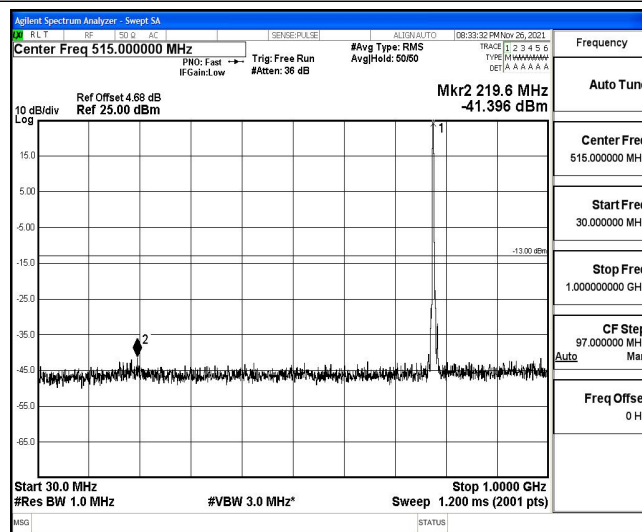

Band13-5MHz-QPSK-23230-1RB#0-Range3:30~100MHz