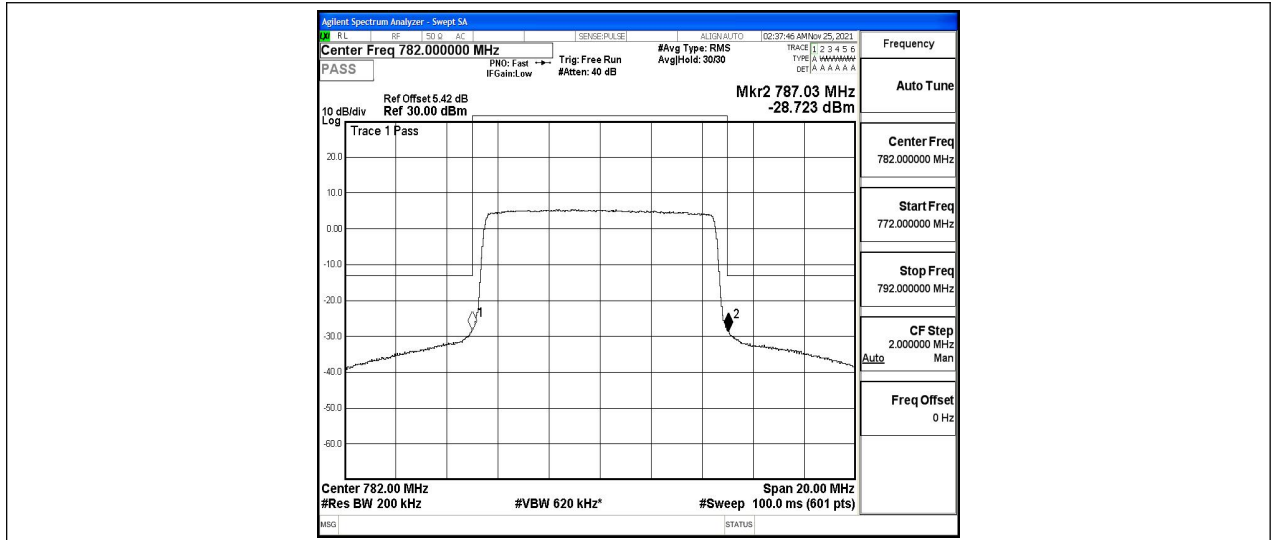

Test Graphs

Band13-5MHz-16QAM-23205-25RB#0

Band13-5MHz-16QAM-23255-25RB#0

Band13-10MHz-QPSK-23230-50RB#0

Band13-10MHz-16QAM-23230-50RB#0

E.5 Conducted Spurious Emission

Test Result

Band	Bandwidth	Modulation	Channel	RB Configuration	Frequency Range	Result (dBm)	Verdict
Band13	5MHz	QPSK	23205	1RB#0	Range1:0.009~0.15MHz	-55.88	PASS
Band13	5MHz	QPSK	23205	1RB#0	Range2:0.15~30MHz	-51.53	PASS
Band13	5MHz	QPSK	23205	1RB#0	Range3:30~1000MHz	-41.95	PASS
Band13	5MHz	QPSK	23205	1RB#0	Range5:763~775MHz	-50.63	PASS
Band13	5MHz	QPSK	23205	1RB#0	Range6:793~805MHz	-60.87	PASS
Band13	5MHz	QPSK	23205	1RB#0	Range4:1000~10000MHz	-45.34	PASS
Band13	5MHz	QPSK	23205	1RB#0	Range7:1559~1610MHz	-62.63	PASS
Band13	5MHz	QPSK	23230	1RB#0	Range1:0.009~0.15MHz	-55.87	PASS
Band13	5MHz	QPSK	23230	1RB#0	Range2:0.15~30MHz	-50.99	PASS
Band13	5MHz	QPSK	23230	1RB#0	Range3:30~1000MHz	-41.4	PASS
Band13	5MHz	QPSK	23230	1RB#0	Range5:763~775MHz	-58.33	PASS
Band13	5MHz	QPSK	23230	1RB#0	Range6:793~805MHz	-61.01	PASS
Band13	5MHz	QPSK	23230	1RB#0	Range4:1000~10000MHz	-45.45	PASS
Band13	5MHz	QPSK	23230	1RB#0	Range7:1559~1610MHz	-64.68	PASS
Band13	5MHz	QPSK	23255	1RB#0	Range1:0.009~0.15MHz	-56.26	PASS
Band13	5MHz	QPSK	23255	1RB#0	Range2:0.15~30MHz	-53.04	PASS
Band13	5MHz	QPSK	23255	1RB#0	Range3:30~1000MHz	-41.88	PASS
Band13	5MHz	QPSK	23255	1RB#0	Range5:763~775MHz	-58.11	PASS
Band13	5MHz	QPSK	23255	1RB#0	Range6:793~805MHz	-60.99	PASS
Band13	5MHz	QPSK	23255	1RB#0	Range4:1000~10000MHz	-45.44	PASS
Band13	5MHz	QPSK	23255	1RB#0	Range7:1559~1610MHz	-64.49	PASS
Band13	5MHz	16QAM	23205	1RB#0	Range1:0.009~0.15MHz	-55.68	PASS
Band13	5MHz	16QAM	23205	1RB#0	Range2:0.15~30MHz	-52.78	PASS
Band13	5MHz	16QAM	23205	1RB#0	Range3:30~1000MHz	-41.42	PASS
Band13	5MHz	16QAM	23205	1RB#0	Range5:763~775MHz	-57.25	PASS
Band13	5MHz	16QAM	23205	1RB#0	Range6:793~805MHz	-61.39	PASS
Band13	5MHz	16QAM	23205	1RB#0	Range4:1000~10000MHz	-45.41	PASS
Band13	5MHz	16QAM	23205	1RB#0	Range7:1559~1610MHz	-63	PASS
Band13	5MHz	16QAM	23230	1RB#0	Range1:0.009~0.15MHz	-55.05	PASS
Band13	5MHz	16QAM	23230	1RB#0	Range2:0.15~30MHz	-51.68	PASS
Band13	5MHz	16QAM	23230	1RB#0	Range3:30~1000MHz	-41.92	PASS
Band13	5MHz	16QAM	23230	1RB#0	Range5:763~775MHz	-60.02	PASS
Band13	5MHz	16QAM	23230	1RB#0	Range6:793~805MHz	-60.74	PASS
Band13	5MHz	16QAM	23230	1RB#0	Range4:1000~10000MHz	-45.29	PASS
Band13	5MHz	16QAM	23230	1RB#0	Range7:1559~1610MHz	-64.64	PASS
Band13	5MHz	16QAM	23255	1RB#0	Range1:0.009~0.15MHz	-55.48	PASS