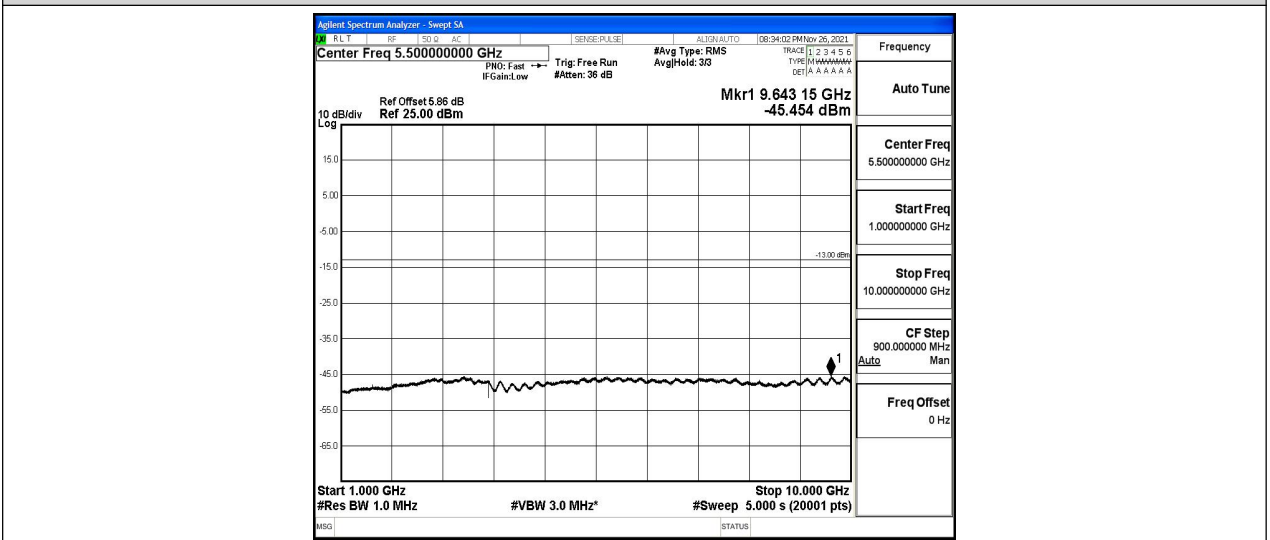

Test Graphs

Band13-5MHz-QPSK-23205-1RB#0-Range3:30~1000MHz

Band13-5MHz-QPSK-23205-1RB#0-Range5:763~775MHz

Band13-5MHz-QPSK-23205-1RB#0-Range6:793~805MHz

Band13-5MHz-QPSK-23205-1RB#0-Range4:1000~10000MHz

Band13-5MHz-QPSK-23205-1RB#0-Range7:1559~1610MHz

Band13-5MHz-QPSK-23230-1RB#0-Range1:0.009~0.15MHz

Band13-5MHz-QPSK-23230-1RB#0-Range2:0.15~30MHz

Band13-5MHz-QPSK-23230-1RB#0-Range3:30~100MHz

Band13-5MHz-QPSK-23230-1RB#0-Range5:763~775MHz

Band13-5MHz-QPSK-23230-1RB#0-Range6:793~805MHz

Band13-5MHz-QPSK-23230-1RB#0-Range4:1000~10000MHz

Band13-5MHz-QPSK-23230-1RB#0-Range7:1559~1610MHz