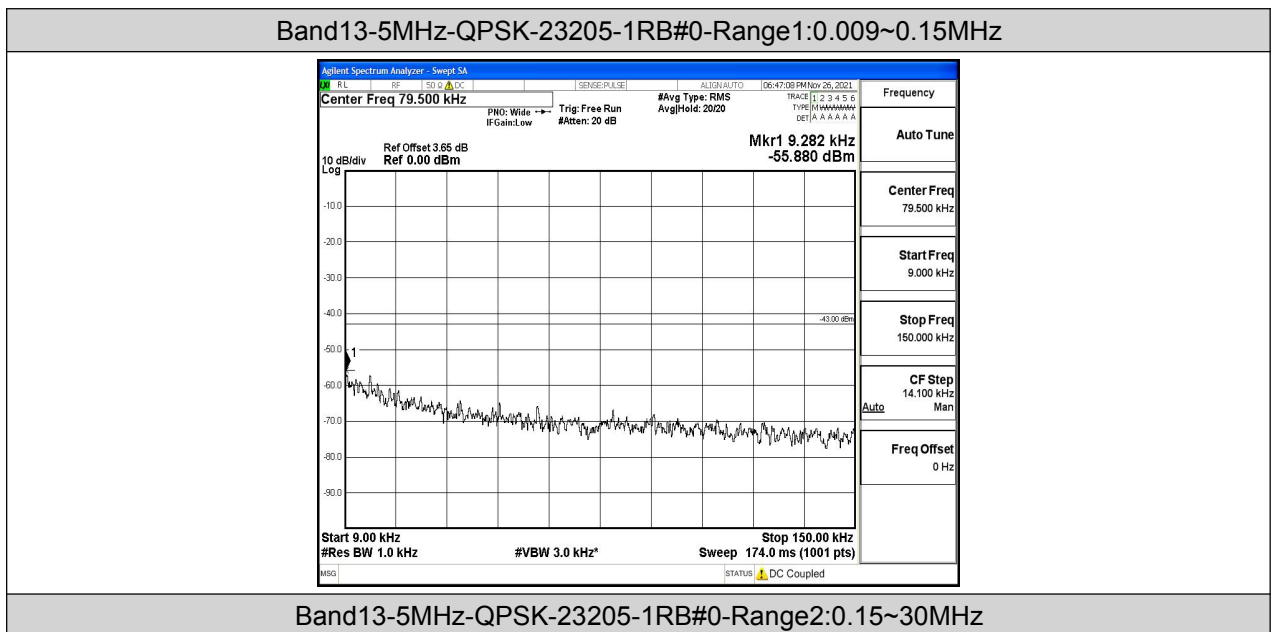

Band13	5MHz	16QAM	23255	1RB#0	Range2:0.15~30MHz	-50.3	PASS
Band13	5MHz	16QAM	23255	1RB#0	Range3:30~1000MHz	-41.94	PASS
Band13	5MHz	16QAM	23255	1RB#0	Range5:763~775MHz	-57.55	PASS
Band13	5MHz	16QAM	23255	1RB#0	Range6:793~805MHz	-60.49	PASS
Band13	5MHz	16QAM	23255	1RB#0	Range4:1000~10000MHz	-45.32	PASS
Band13	5MHz	16QAM	23255	1RB#0	Range7:1559~1610MHz	-64.45	PASS
Band13	10MHz	QPSK	23230	1RB#0	Range1:0.009~0.15MHz	-54.2	PASS
Band13	10MHz	QPSK	23230	1RB#0	Range2:0.15~30MHz	-50.75	PASS
Band13	10MHz	QPSK	23230	1RB#0	Range3:30~1000MHz	-42.63	PASS
Band13	10MHz	QPSK	23230	1RB#0	Range5:763~775MHz	-51.97	PASS
Band13	10MHz	QPSK	23230	1RB#0	Range6:793~805MHz	-56.17	PASS
Band13	10MHz	QPSK	23230	1RB#0	Range4:1000~10000MHz	-45.43	PASS
Band13	10MHz	QPSK	23230	1RB#0	Range7:1559~1610MHz	-63.04	PASS
Band13	10MHz	16QAM	23230	1RB#0	Range1:0.009~0.15MHz	-56.57	PASS
Band13	10MHz	16QAM	23230	1RB#0	Range2:0.15~30MHz	-52.19	PASS
Band13	10MHz	16QAM	23230	1RB#0	Range3:30~1000MHz	-41.22	PASS
Band13	10MHz	16QAM	23230	1RB#0	Range5:763~775MHz	-59.77	PASS
Band13	10MHz	16QAM	23230	1RB#0	Range6:793~805MHz	-61.63	PASS
Band13	10MHz	16QAM	23230	1RB#0	Range4:1000~10000MHz	-45.44	PASS
Band13	10MHz	16QAM	23230	1RB#0	Range7:1559~1610MHz	-63.05	PASS

Test Graphs