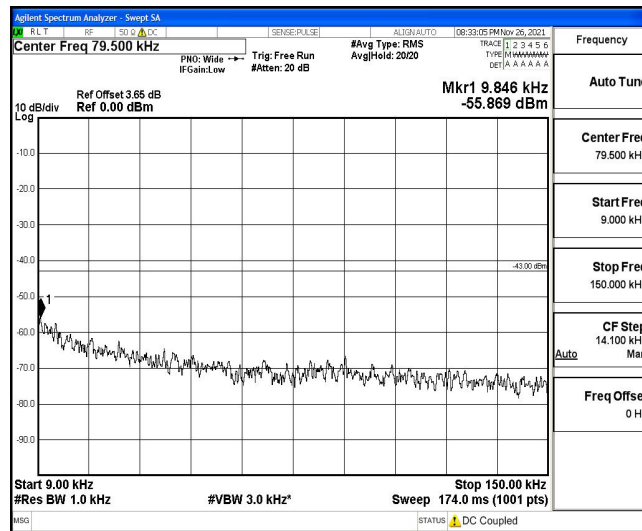

Band13-5MHz-QPSK-23230-1RB#0-Range1:0.009~0.15MHz