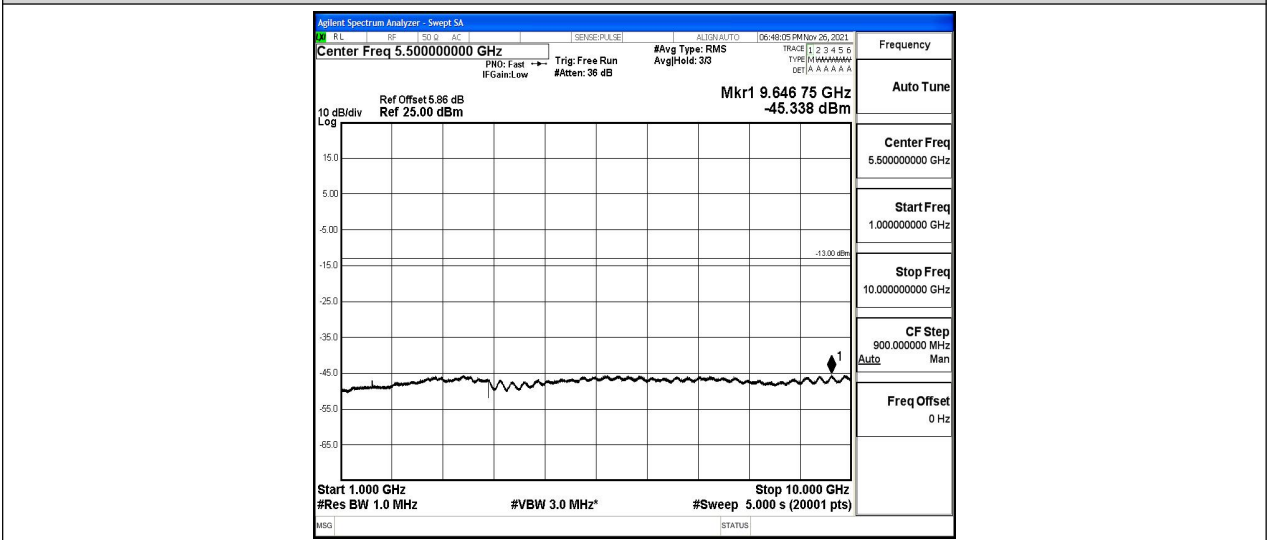

Test Graphs

Band13-5MHz-QPSK-23205-1RB#0-Range3:30~1000MHz

Band13-5MHz-QPSK-23205-1RB#0-Range5:763~775MHz

Band13-5MHz-QPSK-23205-1RB#0-Range6:793~805MHz

Band13-5MHz-QPSK-23205-1RB#0-Range4:1000~10000MHz

Band13-5MHz-QPSK-23205-1RB#0-Range7:1559~1610MHz