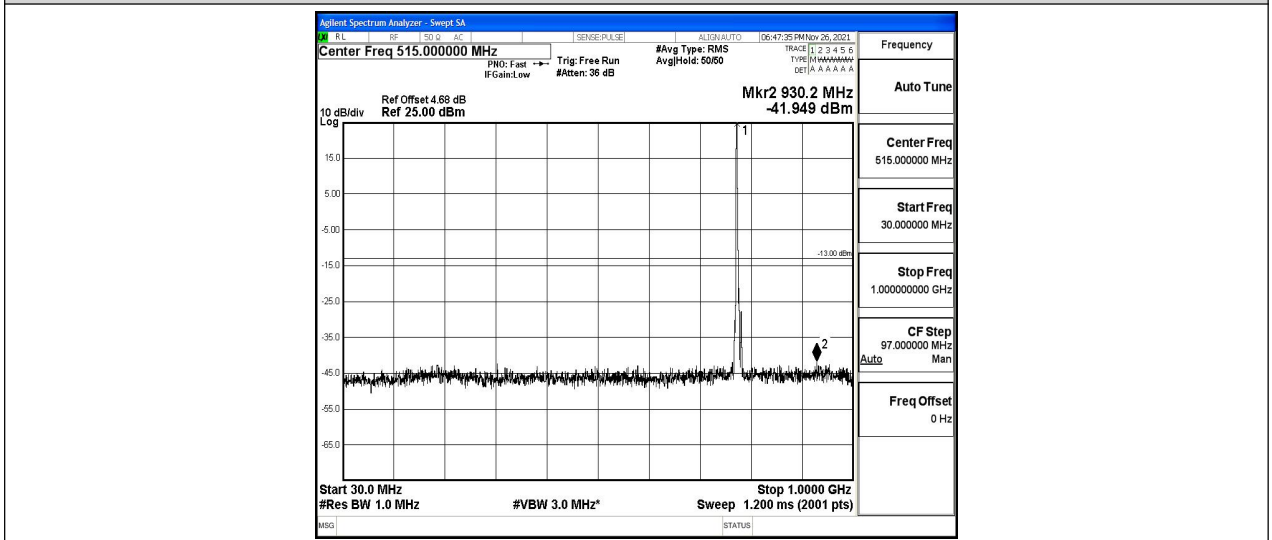

Band13-5MHz-QPSK-23205-1RB#0-Range3:30~1000MHz