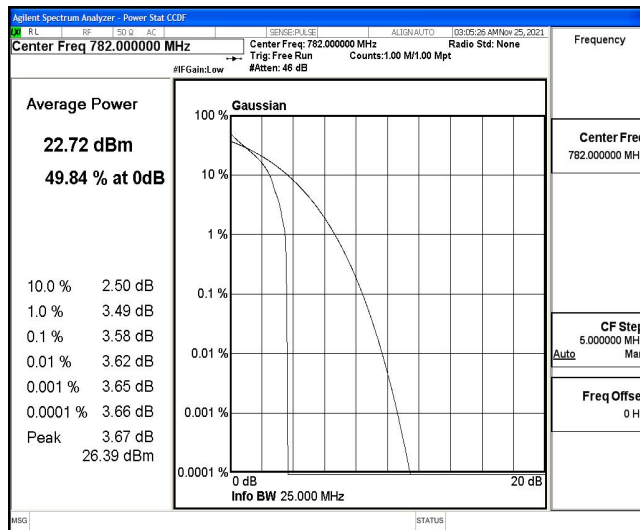

Test Graphs

Band13-5MHz-QPSK-23230-25RB#0

Band13-5MHz-QPSK-23255-1RB#0

Band13-5MHz-QPSK-23255-25RB#0

Band13-5MHz-16QAM-23205-1RB#0

Band13-5MHz-16QAM-23205-25RB#0

Band13-5MHz-16QAM-23230-1RB#0

Band13-10MHz-QPSK-23230-1RB#0