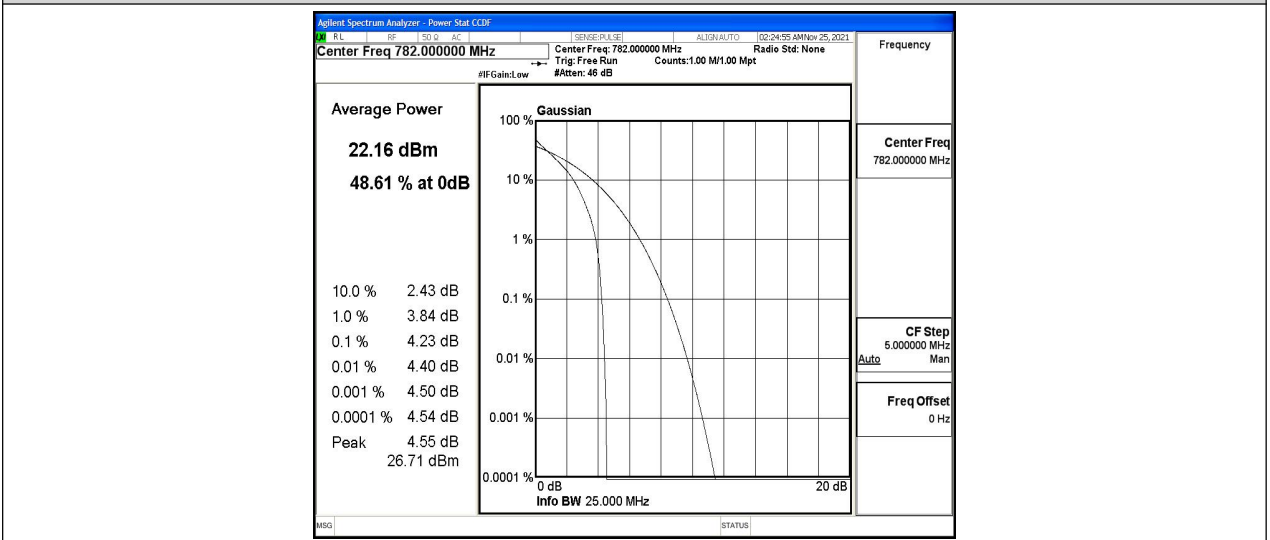

Band13-5MHz-QPSK-23230-25RB#0