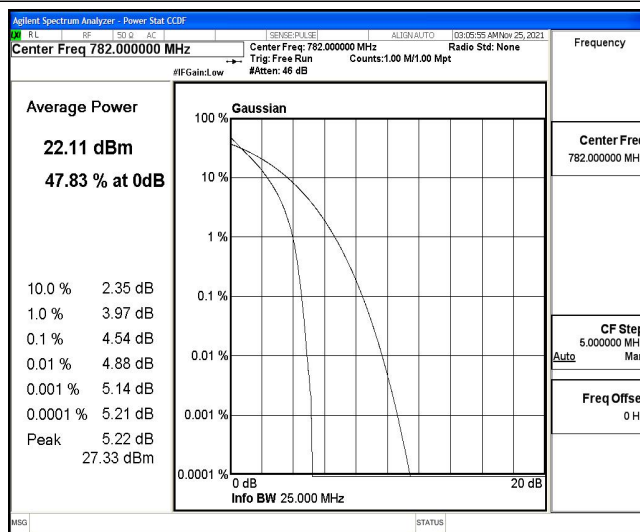

Band13-10MHz-QPSK-23230-50RB#0