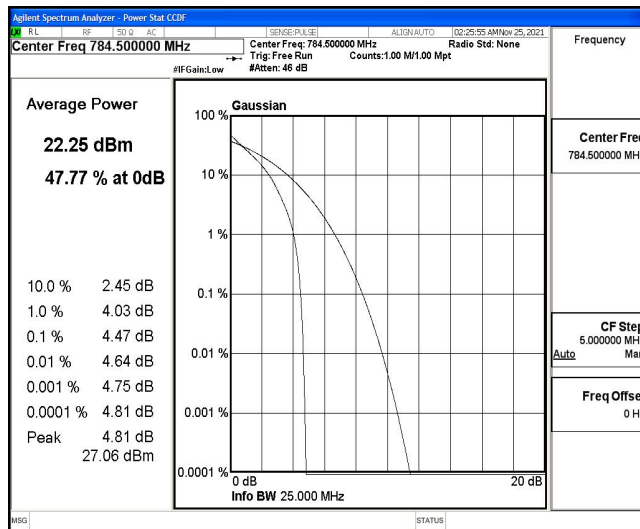

Test Graphs

Band13-5MHz-QPSK-23230-25RB#0

Band13-5MHz-QPSK-23255-1RB#0

Band13-5MHz-QPSK-23255-25RB#0

Band13-5MHz-16QAM-23205-1RB#0

Band13-5MHz-16QAM-23205-25RB#0

Band13-5MHz-16QAM-23230-1RB#0

Band13-10MHz-QPSK-23230-1RB#0