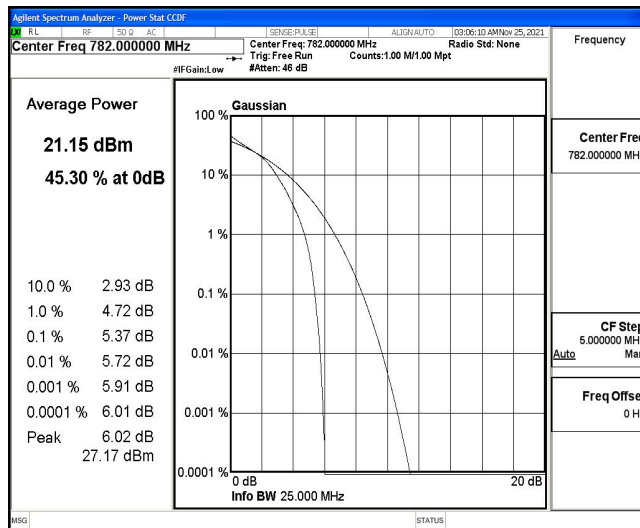

Band13-10MHz-16QAM-23230-50RB#0