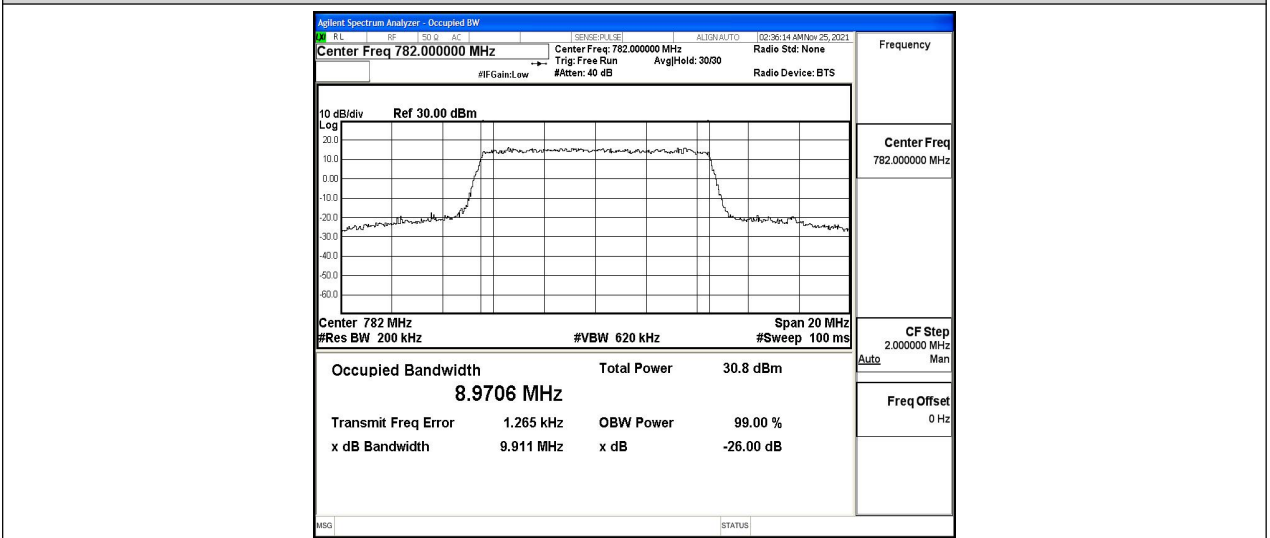

Test Graphs

Band13-5MHz-16QAM-23205-25RB#0

Band13-5MHz-16QAM-23230-25RB#0

Band13-5MHz-16QAM-23255-25RB#0

Band13-10MHz-QPSK-23230-50RB#0

Band13-10MHz-16QAM-23230-50RB#0

E.4 Band Edge

Test Result