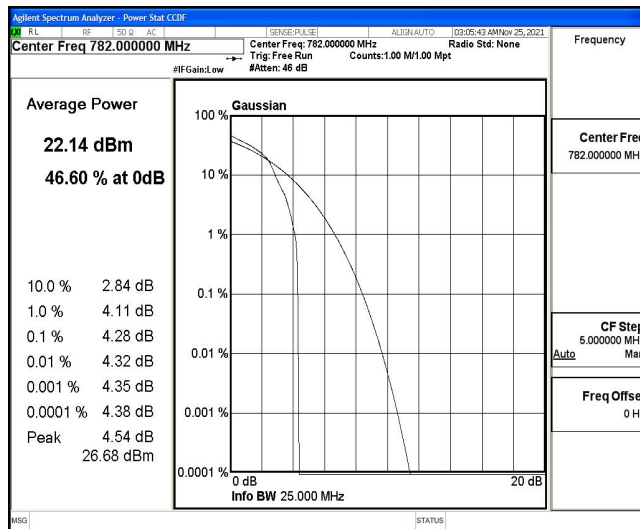

Band13-10MHz-16QAM-23230-1RB#0