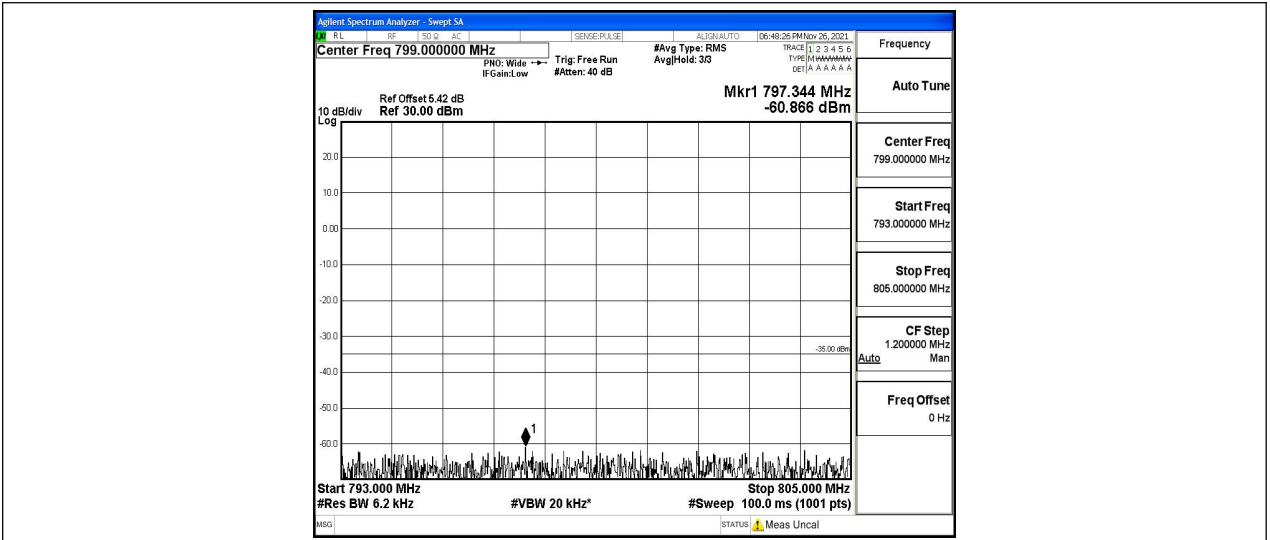

Test Graphs

Band13-5MHz-QPSK-23205-1RB#0-Range3:30~1000MHz

Band13-5MHz-QPSK-23205-1RB#0-Range5:763~775MHz

Band13-5MHz-QPSK-23205-1RB#0-Range6:793~805MHz

Band13-5MHz-QPSK-23205-1RB#0-Range4:1000~10000MHz

Band13-5MHz-QPSK-23205-1RB#0-Range7:1559~1610MHz

Band13-5MHz-QPSK-23230-1RB#0-Range1:0.009~0.15MHz

Band13-5MHz-QPSK-23230-1RB#0-Range2:0.15~30MHz

Band13-5MHz-QPSK-23230-1RB#0-Range3:30~100MHz

Band13-5MHz-QPSK-23230-1RB#0-Range5:763~775MHz

Band13-5MHz-QPSK-23230-1RB#0-Range6:793~805MHz