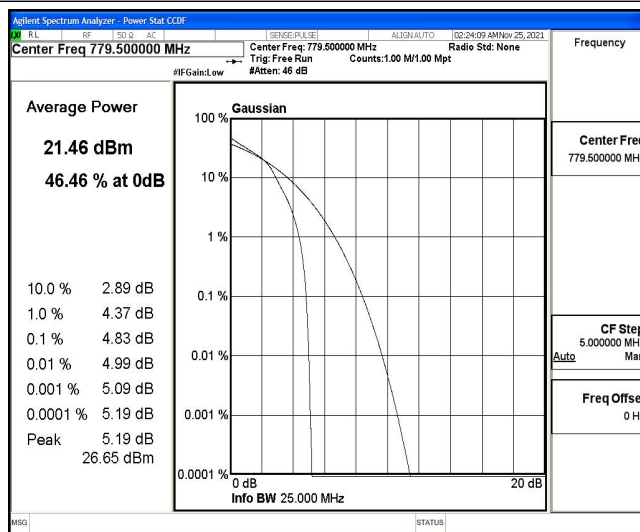

Test Graphs

Band13-5MHz-QPSK-23230-25RB#0

Band13-5MHz-QPSK-23255-1RB#0

Band13-5MHz-QPSK-23255-25RB#0

Band13-5MHz-16QAM-23205-1RB#0

Band13-5MHz-16QAM-23205-25RB#0

Band13-5MHz-16QAM-23230-1RB#0

Band13-10MHz-QPSK-23230-1RB#0