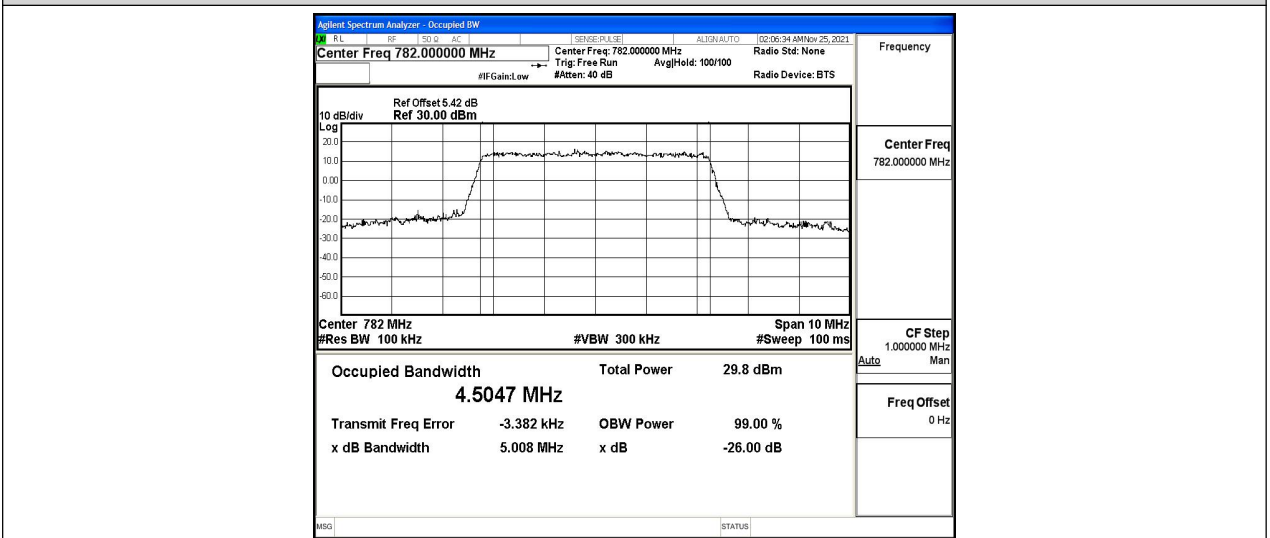

Test Graphs

Band13-5MHz-16QAM-23205-25RB#0

Band13-5MHz-16QAM-23230-25RB#0

Band13-5MHz-16QAM-23255-25RB#0

Band13-10MHz-QPSK-23230-50RB#0

Band13-10MHz-16QAM-23230-50RB#0

E.4 Band Edge

Test Result