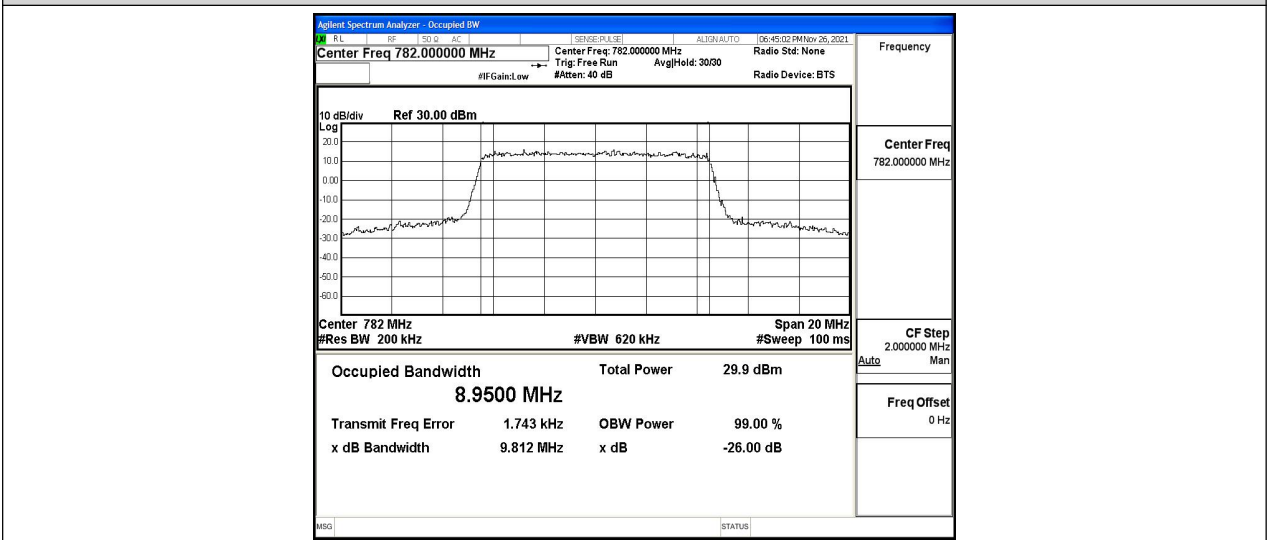

Test Graphs

Band13-5MHz-16QAM-23205-25RB#0

Band13-5MHz-16QAM-23230-25RB#0

Band13-5MHz-16QAM-23255-25RB#0

Band13-10MHz-QPSK-23230-50RB#0

Band13-10MHz-16QAM-23230-50RB#0

E.4 Band Edge

Test Result