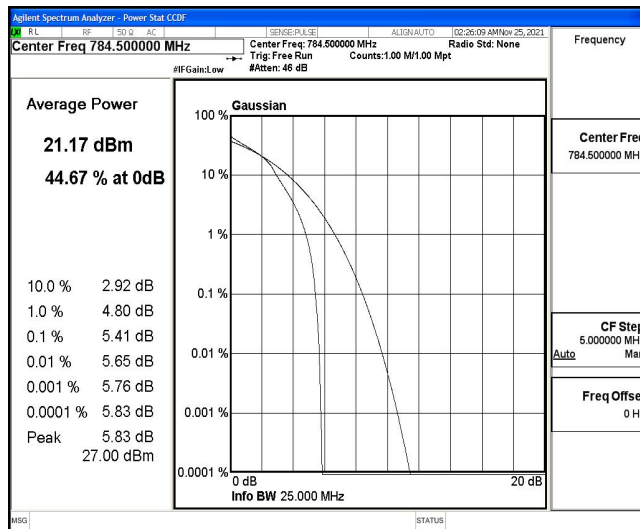

Test Graphs

Band13-5MHz-QPSK-23230-25RB#0

Band13-5MHz-QPSK-23255-1RB#0

Band13-5MHz-QPSK-23255-25RB#0

Band13-5MHz-16QAM-23205-1RB#0

Band13-5MHz-16QAM-23205-25RB#0

Band13-5MHz-16QAM-23230-1RB#0

Band13-10MHz-QPSK-23230-1RB#0