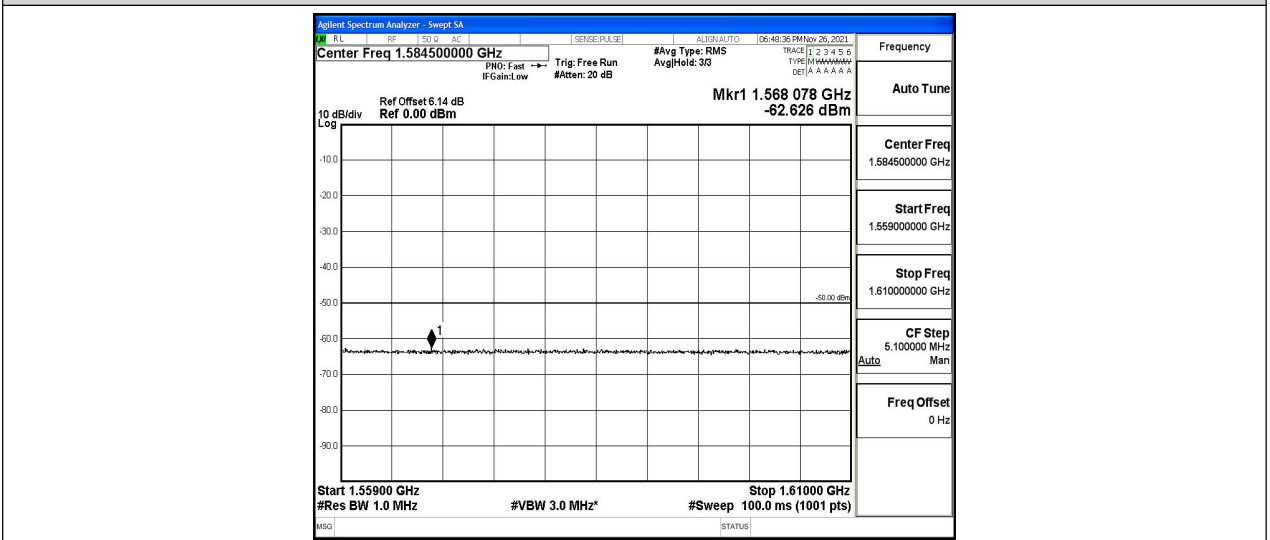

Test Graphs

Band13-5MHz-QPSK-23205-1RB#0-Range3:30~1000MHz

Band13-5MHz-QPSK-23205-1RB#0-Range5:763~775MHz

Band13-5MHz-QPSK-23205-1RB#0-Range6:793~805MHz

Band13-5MHz-QPSK-23205-1RB#0-Range4:1000~10000MHz

Band13-5MHz-QPSK-23205-1RB#0-Range7:1559~1610MHz