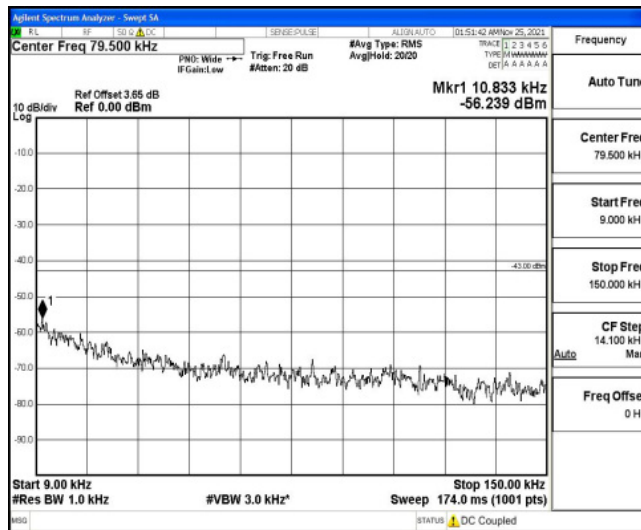

Band12-10MHz-QPSK-23130-1RB#0-Range1:0.009~0.15MHz

Band12-10MHz-QPSK-23130-1RB#0-Range2:0.15~30MHz