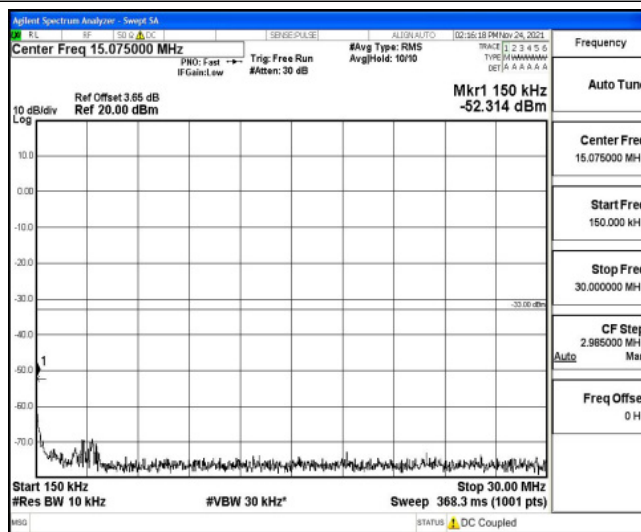

Band12-5MHz-QPSK-23095-1RB#0-Range3:30~1000MHz

Band12-5MHz-QPSK-23095-1RB#0-Range4:1000~10000MHz

Band12-5MHz-QPSK-23155-1RB#0-Range1:0.009~0.15MHz

Band12-5MHz-QPSK-23155-1RB#0-Range2:0.15~30MHz

Band12-5MHz-QPSK-23155-1RB#0-Range3:30~1000MHz