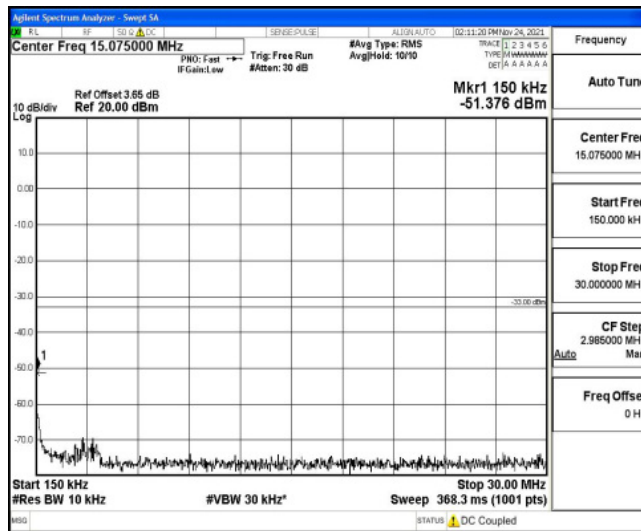

Band12-3MHz-16QAM-23165-1RB#0-Range1:0.009~0.15MHz

Band12-3MHz-16QAM-23165-1RB#0-Range2:0.15~30MHz

Band12-3MHz-16QAM-23165-1RB#0-Range3:30~1000MHz

Band12-3MHz-16QAM-23165-1RB#0-Range4: 1000~10000MHz

Band12-5MHz-QPSK-23035-1RB#0-Range1:0.009~0.15MHz

Band12-5MHz-QPSK-23035-1RB#0-Range2:0.15~30MHz

Band12-5MHz-QPSK-23035-1RB#0-Range3:30~1000MHz

Band12-5MHz-QPSK-23035-1RB#0-Range4:1000~10000MHz

Band12-5MHz-QPSK-23095-1RB#0-Range1:0.009~0.15MHz

Band12-5MHz-QPSK-23095-1RB#0-Range2:0.15~30MHz