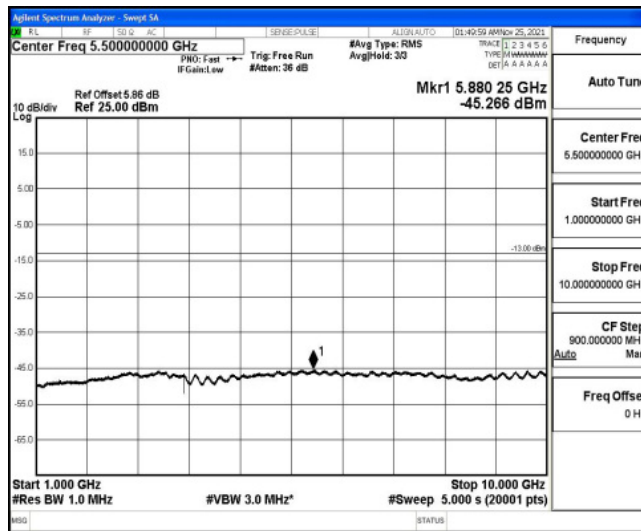

Band12-10MHz-QPSK-23095-1RB#0-Range4:1000~10000MHz

Band12-10MHz-QPSK-23130-1RB#0-Range1:0.009~0.15MHz