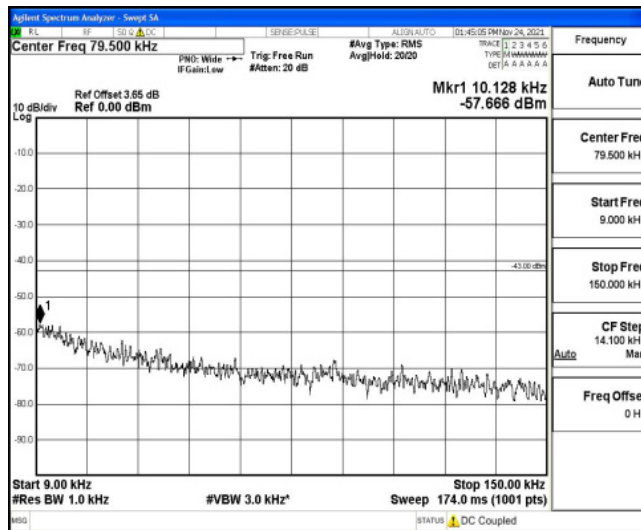

Band12-3MHz-16QAM-23165-1RB#0-Range1:0.009~0.15MHz

Band12-3MHz-16QAM-23165-1RB#0-Range2:0.15~30MHz

Band12-3MHz-16QAM-23165-1RB#0-Range3:30~1000MHz

Band12-3MHz-16QAM-23165-1RB#0-Range4: 1000~10000MHz

Band12-5MHz-QPSK-23035-1RB#0-Range1:0.009~0.15MHz

Band12-5MHz-QPSK-23035-1RB#0-Range2:0.15~30MHz

Band12-5MHz-QPSK-23035-1RB#0-Range3:30~1000MHz

Band12-5MHz-QPSK-23035-1RB#0-Range4:1000~10000MHz

Band12-5MHz-QPSK-23095-1RB#0-Range1:0.009~0.15MHz

Band12-5MHz-QPSK-23095-1RB#0-Range2:0.15~30MHz