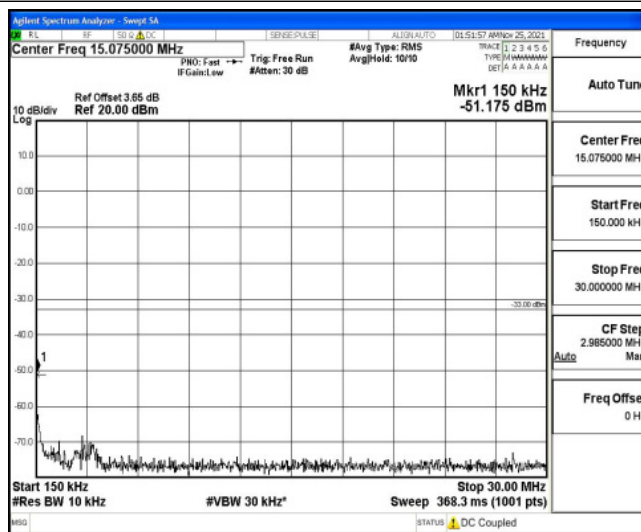

Band12-10MHz-QPSK-23130-1RB#0-Range2:0.15~30MHz

Band12-10MHz-QPSK-23130-1RB#0-Range3:30~1000MHz