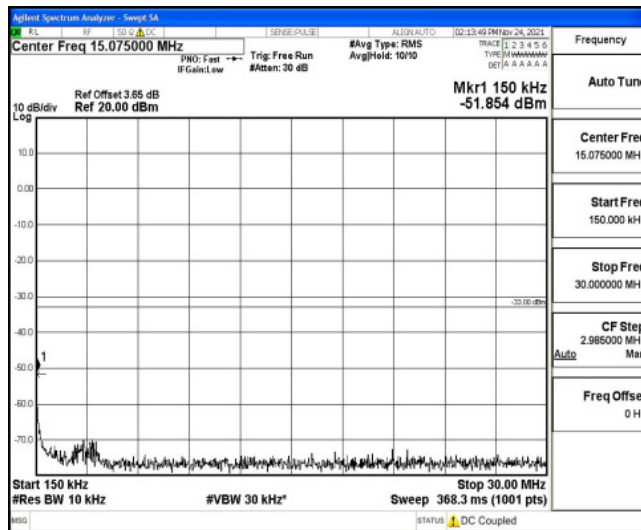

Band12-5MHz-QPSK-23035-1RB#0-Range2:0.15~30MHz

Band12-5MHz-QPSK-23035-1RB#0-Range3:30~1000MHz

Band12-5MHz-QPSK-23035-1RB#0-Range4:1000~10000MHz

Band12-5MHz-QPSK-23095-1RB#0-Range1:0.009~0.15MHz

Band12-5MHz-QPSK-23095-1RB#0-Range2:0.15~30MHz

Band12-5MHz-QPSK-23095-1RB#0-Range3:30~1000MHz

Band12-5MHz-QPSK-23095-1RB#0-Range4:1000~10000MHz

Band12-5MHz-QPSK-23155-1RB#0-Range1:0.009~0.15MHz

Band12-5MHz-QPSK-23155-1RB#0-Range2:0.15~30MHz

Band12-5MHz-QPSK-23155-1RB#0-Range3:30~1000MHz