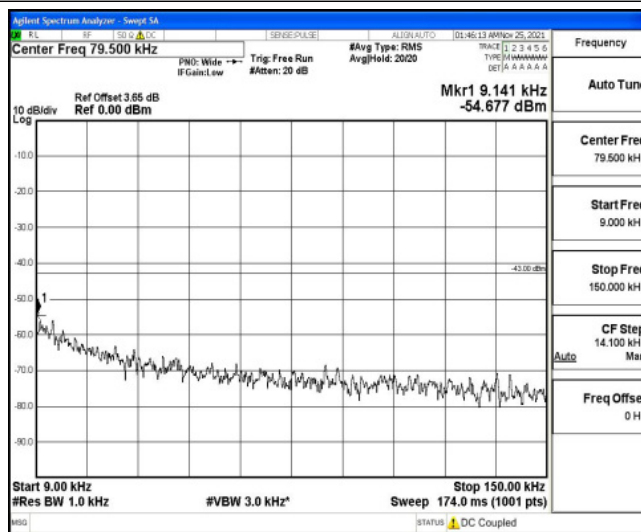

Band12-5MHz-16QAM-23155-1RB#0-Range2:0.15~30MHz

Band12-5MHz-16QAM-23155-1RB#0-Range3:30~1000MHz

Band12-5MHz-16QAM-23155-1RB#0-Range4: 1000~10000MHz

Band12-10MHz-QPSK-23060-1RB#0-Range1:0.009~0.15MHz

Band12-10MHz-QPSK-23060-1RB#0-Range2:0.15~30MHz