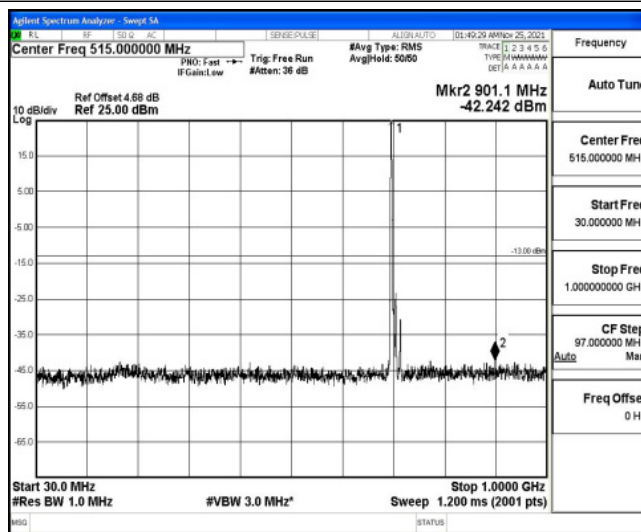

Band12-10MHz-QPSK-23060-1RB#0-Range3:30~1000MHz

Band12-10MHz-QPSK-23060-1RB#0-Range4:1000~10000MHz

Band12-10MHz-QPSK-23095-1RB#0-Range1:0.009~0.15MHz

Band12-10MHz-QPSK-23095-1RB#0-Range2:0.15~30MHz

Band12-10MHz-QPSK-23095-1RB#0-Range3:30~1000MHz