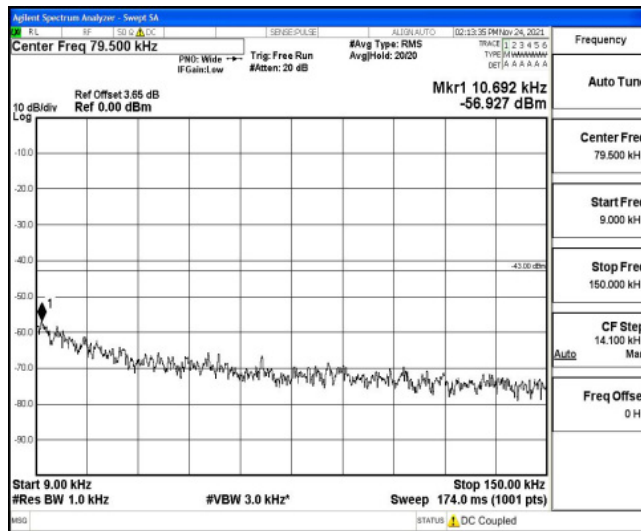

Band12-5MHz-QPSK-23035-1RB#0-Range2:0.15~30MHz

Band12-5MHz-QPSK-23035-1RB#0-Range3:30~1000MHz

Band12-5MHz-QPSK-23035-1RB#0-Range4:1000~10000MHz

Band12-5MHz-QPSK-23095-1RB#0-Range1:0.009~0.15MHz

Band12-5MHz-QPSK-23095-1RB#0-Range2:0.15~30MHz