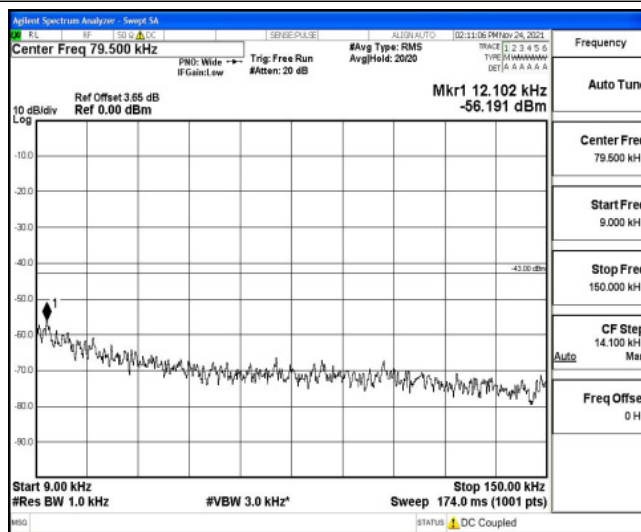

Band12-3MHz-16QAM-23165-1RB#0-Range1:0.009~0.15MHz

Band12-3MHz-16QAM-23165-1RB#0-Range2:0.15~30MHz

Band12-3MHz-16QAM-23165-1RB#0-Range3:30~1000MHz

Band12-3MHz-16QAM-23165-1RB#0-Range4: 1000~10000MHz

Band12-5MHz-QPSK-23035-1RB#0-Range1:0.009~0.15MHz

Band12-5MHz-QPSK-23035-1RB#0-Range2:0.15~30MHz

Band12-5MHz-QPSK-23035-1RB#0-Range3:30~1000MHz

Band12-5MHz-QPSK-23035-1RB#0-Range4:1000~10000MHz

Band12-5MHz-QPSK-23095-1RB#0-Range1:0.009~0.15MHz

Band12-5MHz-QPSK-23095-1RB#0-Range2:0.15~30MHz