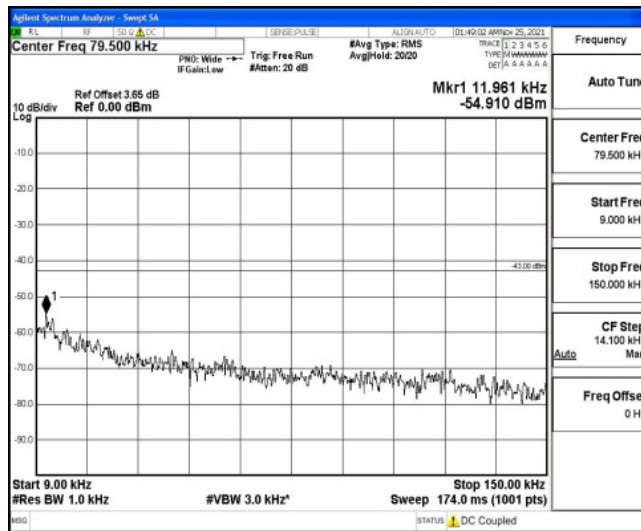

Band12-10MHz-QPSK-23095-1RB#0-Range1:0.009~0.15MHz

Band12-10MHz-QPSK-23095-1RB#0-Range2:0.15~30MHz