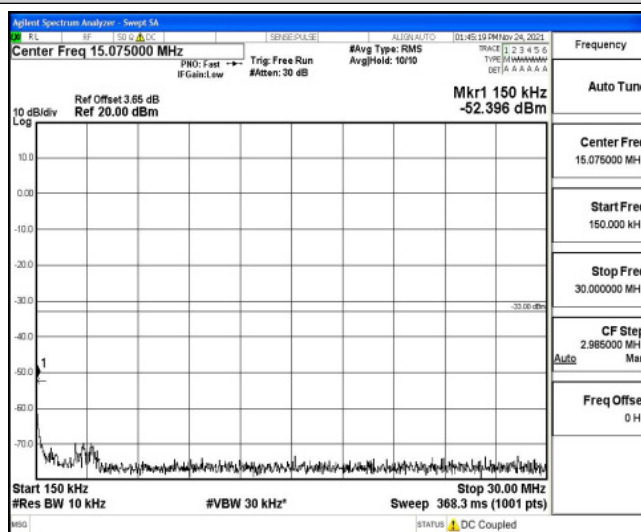

Band12-3MHz-16QAM-23165-1RB#0-Range1:0.009~0.15MHz

Band12-3MHz-16QAM-23165-1RB#0-Range2:0.15~30MHz

Band12-3MHz-16QAM-23165-1RB#0-Range3:30~1000MHz

Band12-3MHz-16QAM-23165-1RB#0-Range4: 1000~10000MHz

Band12-5MHz-QPSK-23035-1RB#0-Range1:0.009~0.15MHz

Band12-5MHz-QPSK-23035-1RB#0-Range2:0.15~30MHz

Band12-5MHz-QPSK-23035-1RB#0-Range3:30~1000MHz

Band12-5MHz-QPSK-23035-1RB#0-Range4:1000~10000MHz

Band12-5MHz-QPSK-23095-1RB#0-Range1:0.009~0.15MHz

Band12-5MHz-QPSK-23095-1RB#0-Range2:0.15~30MHz