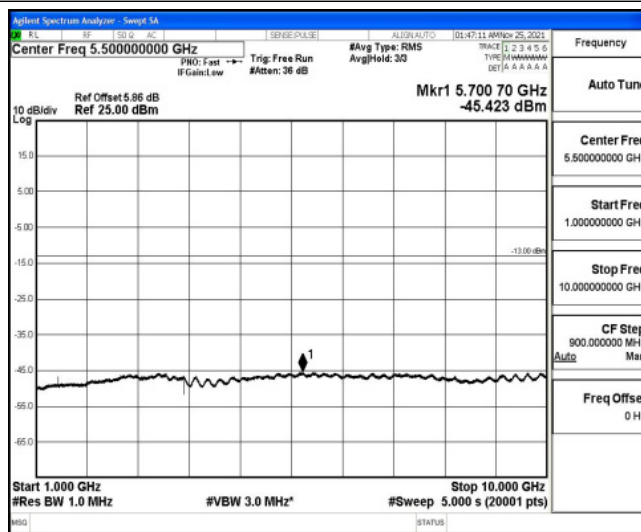

Band12-10MHz-QPSK-23060-1RB#0-Range4:1000~10000MHz

Band12-10MHz-QPSK-23095-1RB#0-Range1:0.009~0.15MHz