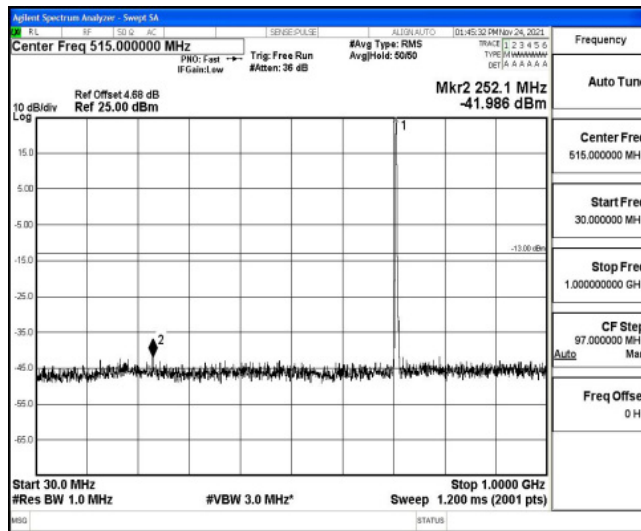

Band12-3MHz-16QAM-23165-1RB#0-Range1:0.009~0.15MHz

Band12-3MHz-16QAM-23165-1RB#0-Range2:0.15~30MHz

Band12-3MHz-16QAM-23165-1RB#0-Range3:30~1000MHz

Band12-3MHz-16QAM-23165-1RB#0-Range4: 1000~10000MHz

Band12-5MHz-QPSK-23035-1RB#0-Range1:0.009~0.15MHz