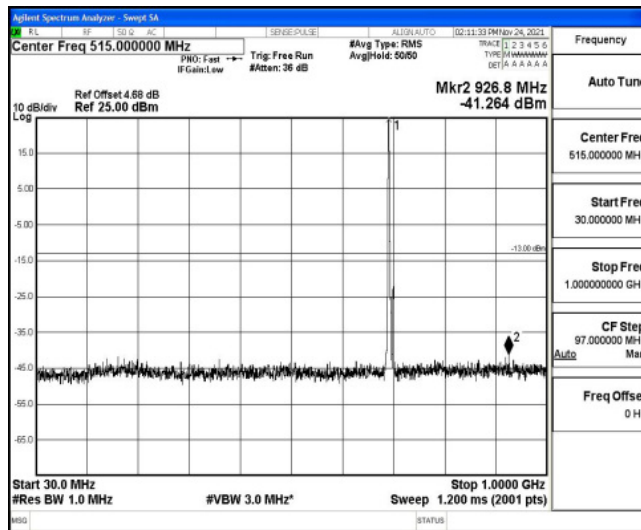

Band12-5MHz-QPSK-23035-1RB#0-Range3:30~1000MHz

Band12-5MHz-QPSK-23035-1RB#0-Range4:1000~10000MHz