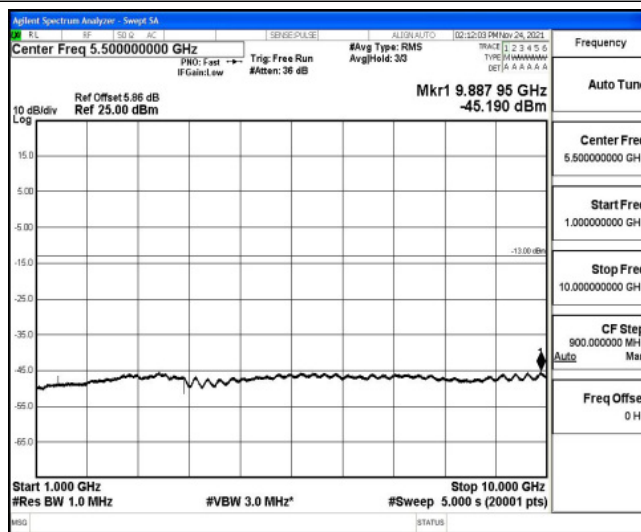

Band12-3MHz-16QAM-23165-1RB#0-Range1:0.009~0.15MHz

Band12-3MHz-16QAM-23165-1RB#0-Range2:0.15~30MHz

Band12-3MHz-16QAM-23165-1RB#0-Range3:30~1000MHz

Band12-3MHz-16QAM-23165-1RB#0-Range4: 1000~10000MHz

Band12-5MHz-QPSK-23035-1RB#0-Range1:0.009~0.15MHz

Band12-5MHz-QPSK-23035-1RB#0-Range2:0.15~30MHz

Band12-5MHz-QPSK-23035-1RB#0-Range3:30~1000MHz

Band12-5MHz-QPSK-23035-1RB#0-Range4:1000~10000MHz

Band12-5MHz-QPSK-23095-1RB#0-Range1:0.009~0.15MHz

Band12-5MHz-QPSK-23095-1RB#0-Range2:0.15~30MHz