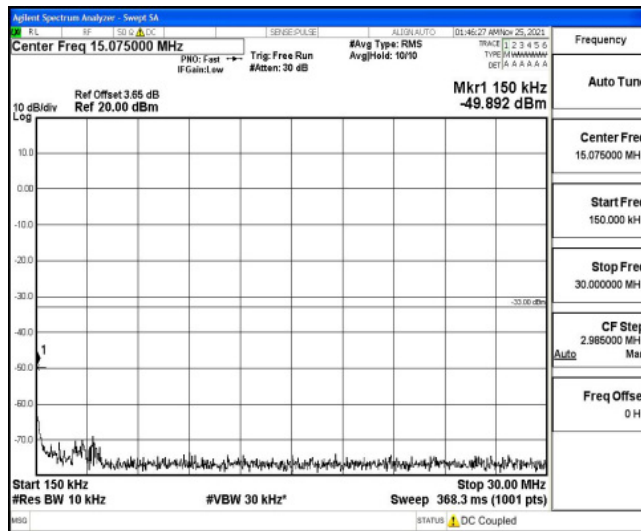

Band12-5MHz-16QAM-23155-1RB#0-Range2:0.15~30MHz

Band12-5MHz-16QAM-23155-1RB#0-Range3:30~1000MHz

Band12-5MHz-16QAM-23155-1RB#0-Range4: 1000~10000MHz

Band12-10MHz-QPSK-23060-1RB#0-Range1:0.009~0.15MHz

Band12-10MHz-QPSK-23060-1RB#0-Range2:0.15~30MHz