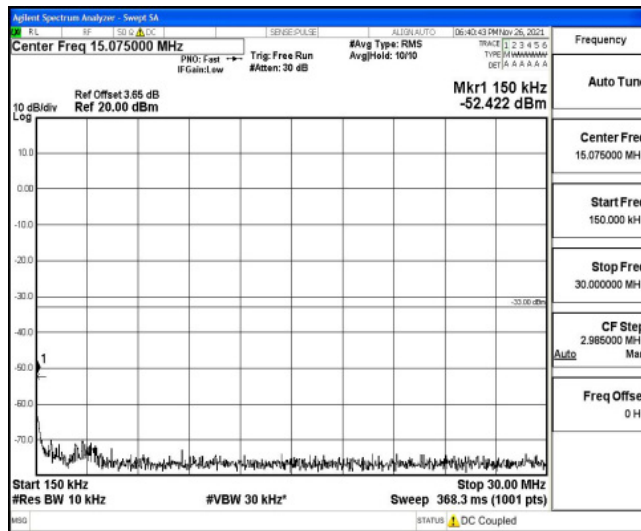

Band12-10MHz-16QAM-23060-1RB#0-Range2:0.15~30MHz

Band12-10MHz-16QAM-23060-1RB#0-Range3:30~1000MHz