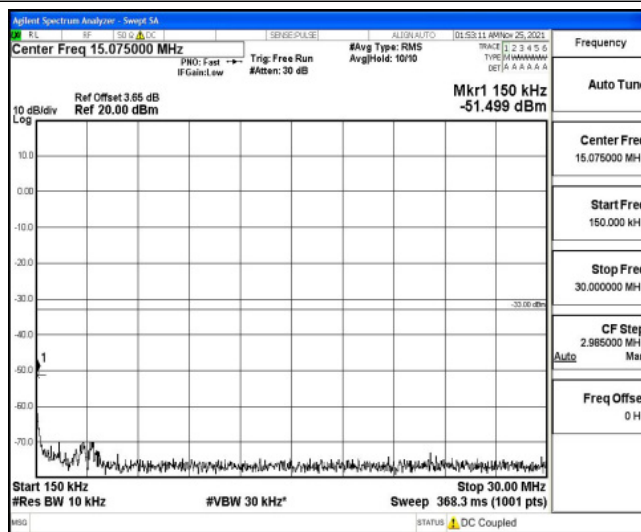

Band12-10MHz-16QAM-23095-1RB#0-Range2:0.15~30MHz

Band12-10MHz-16QAM-23095-1RB#0-Range3:30~1000MHz

Band12-10MHz-16QAM-23095-1RB#0-Range4:1000~10000MHz

Band12-10MHz-16QAM-23130-1RB#0-Range1:0.009~0.15MHz

Band12-10MHz-16QAM-23130-1RB#0-Range2:0.15~30MHz

Band12-10MHz-16QAM-23130-1RB#0-Range3:30~1000MHz

Band12-10MHz-16QAM-23130-1RB#0-Range4:1000~10000MHz