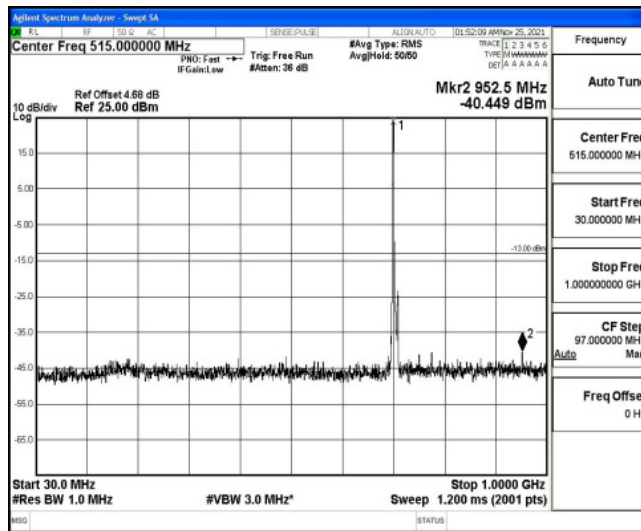

Band12-10MHz-QPSK-23095-1RB#0-Range4:1000~10000MHz

Band12-10MHz-QPSK-23130-1RB#0-Range1:0.009~0.15MHz

Band12-10MHz-QPSK-23130-1RB#0-Range2:0.15~30MHz

Band12-10MHz-QPSK-23130-1RB#0-Range3:30~1000MHz

Band12-10MHz-QPSK-23130-1RB#0-Range4: 1000~10000MHz