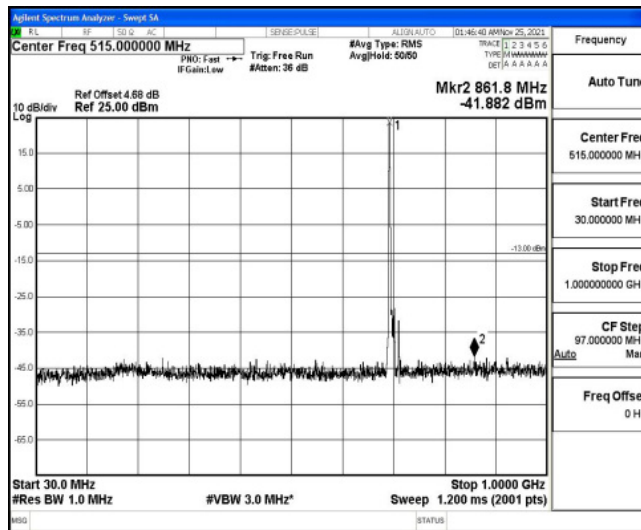

Band12-10MHz-QPSK-23060-1RB#0-Range3:30~1000MHz

Band12-10MHz-QPSK-23060-1RB#0-Range4:1000~10000MHz