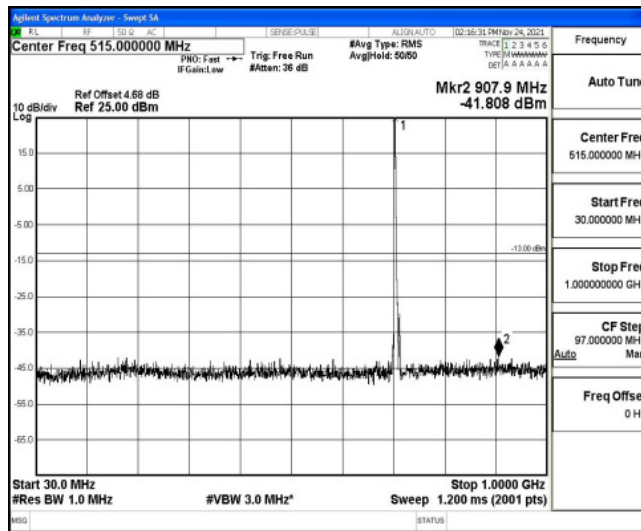

Band12-5MHz-QPSK-23095-1RB#0-Range3:30~1000MHz

Band12-5MHz-QPSK-23095-1RB#0-Range4:1000~10000MHz

Band12-5MHz-QPSK-23155-1RB#0-Range1:0.009~0.15MHz

Band12-5MHz-QPSK-23155-1RB#0-Range2:0.15~30MHz

Band12-5MHz-QPSK-23155-1RB#0-Range3:30~1000MHz