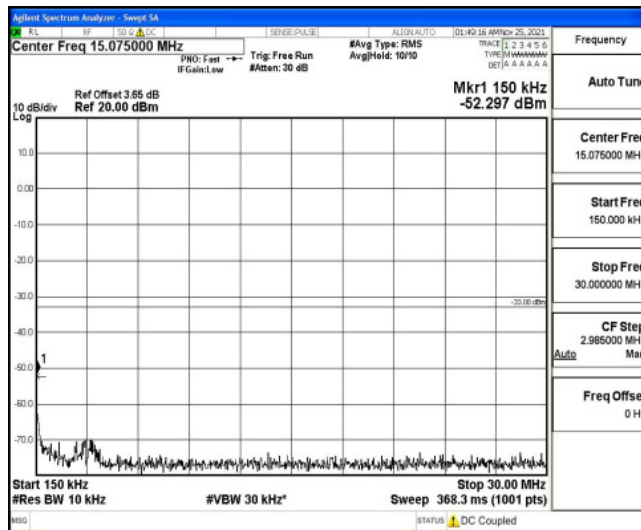

Band12-10MHz-QPSK-23060-1RB#0-Range3:30~1000MHz

Band12-10MHz-QPSK-23060-1RB#0-Range4:1000~10000MHz

Band12-10MHz-QPSK-23095-1RB#0-Range1:0.009~0.15MHz

Band12-10MHz-QPSK-23095-1RB#0-Range2:0.15~30MHz

Band12-10MHz-QPSK-23095-1RB#0-Range3:30~1000MHz