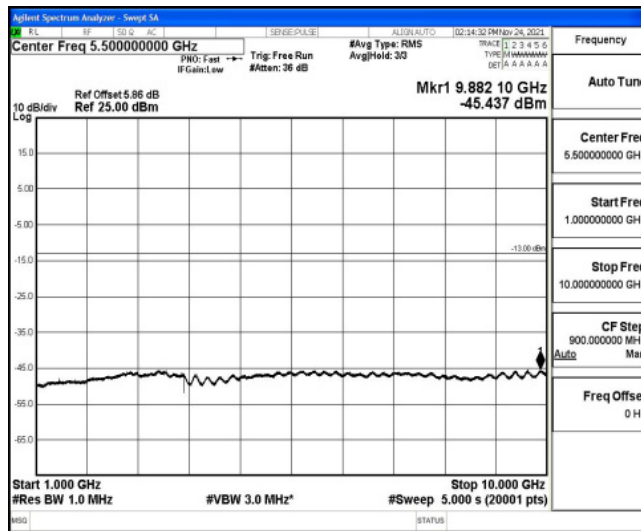

Band12-5MHz-QPSK-23095-1RB#0-Range4:1000~10000MHz

Band12-5MHz-QPSK-23155-1RB#0-Range1:0.009~0.15MHz