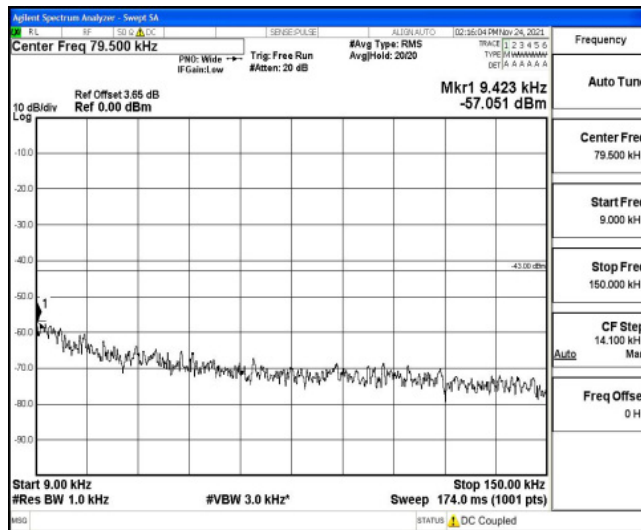

Band12-5MHz-QPSK-23155-1RB#0-Range1:0.009~0.15MHz

Band12-5MHz-QPSK-23155-1RB#0-Range2:0.15~30MHz