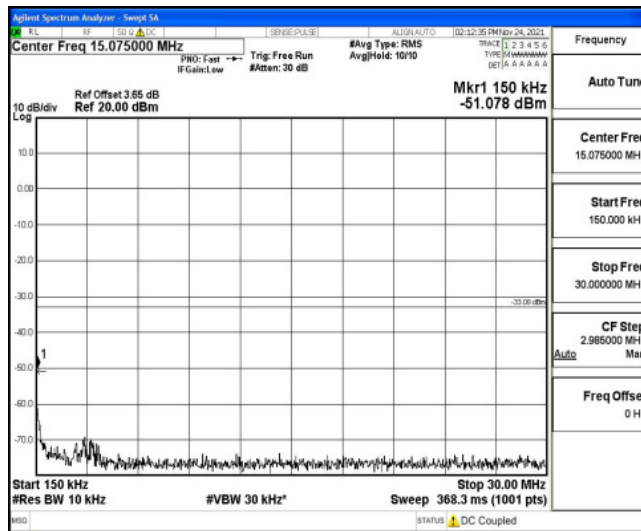

Band12-5MHz-16QAM-23035-1RB#0-Range2:0.15~30MHz

Band12-5MHz-16QAM-23035-1RB#0-Range3:30~1000MHz