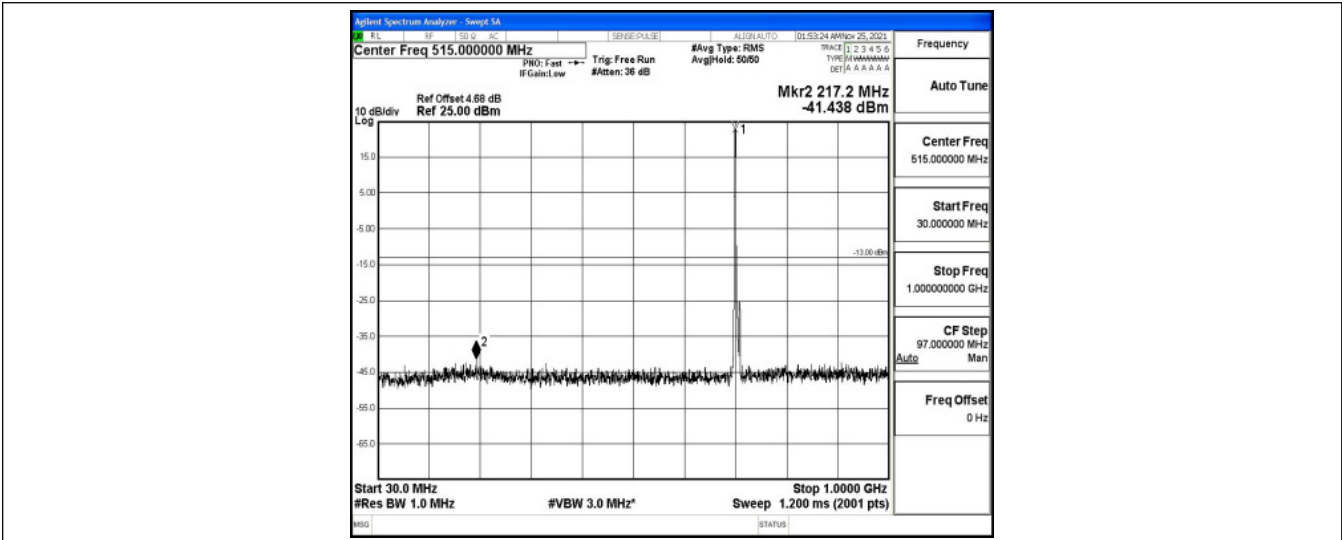

Band12-10MHz-16QAM-23130-1RB#0-Range3:30~1000MHz

Band12-10MHz-16QAM-23130-1RB#0-Range4:1000~10000MHz