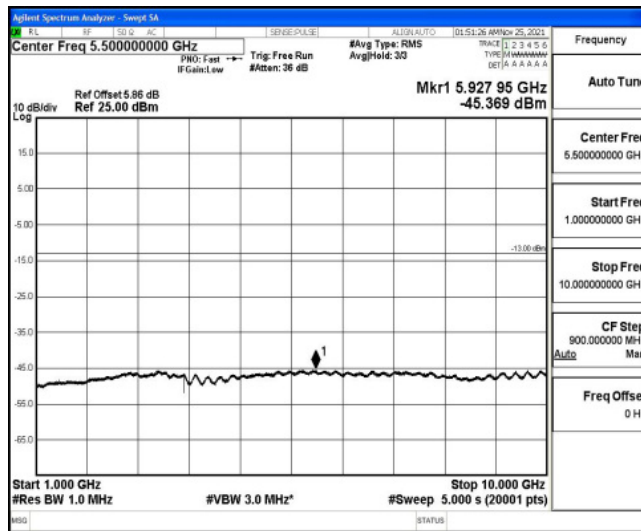

Band12-10MHz-16QAM-23095-1RB#0-Range2:0.15~30MHz

Band12-10MHz-16QAM-23095-1RB#0-Range3:30~1000MHz

Band12-10MHz-16QAM-23095-1RB#0-Range4:1000~10000MHz

Band12-10MHz-16QAM-23130-1RB#0-Range1:0.009~0.15MHz

Band12-10MHz-16QAM-23130-1RB#0-Range2:0.15~30MHz