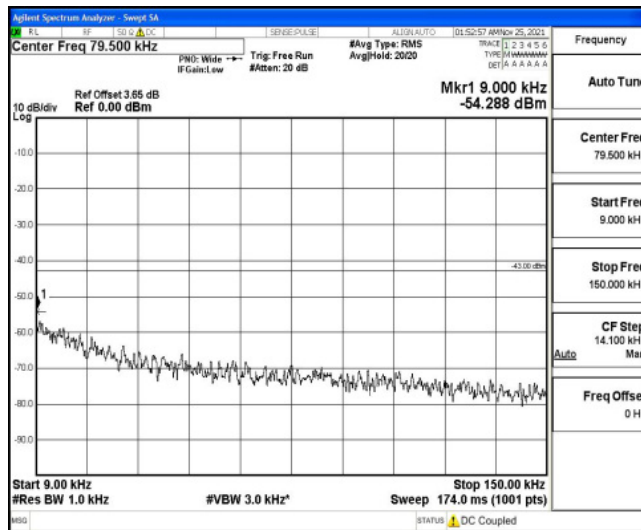

Band12-10MHz-16QAM-23095-1RB#0-Range2:0.15~30MHz

Band12-10MHz-16QAM-23095-1RB#0-Range3:30~1000MHz

Band12-10MHz-16QAM-23095-1RB#0-Range4:1000~10000MHz

Band12-10MHz-16QAM-23130-1RB#0-Range1:0.009~0.15MHz

Band12-10MHz-16QAM-23130-1RB#0-Range2:0.15~30MHz