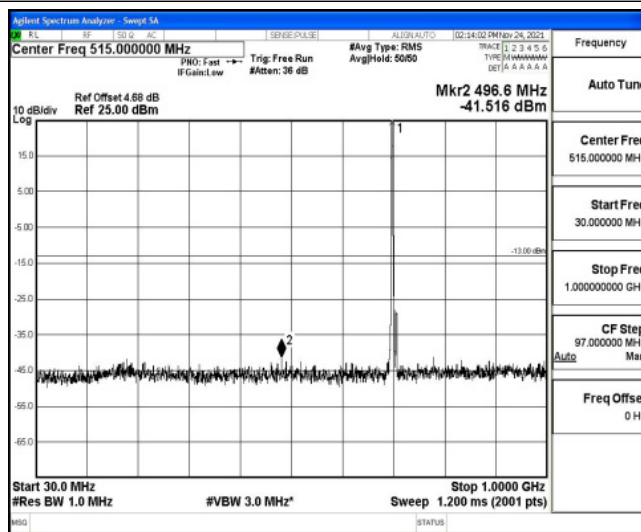

Band12-5MHz-QPSK-23095-1RB#0-Range3:30~1000MHz

Band12-5MHz-QPSK-23095-1RB#0-Range4:1000~10000MHz