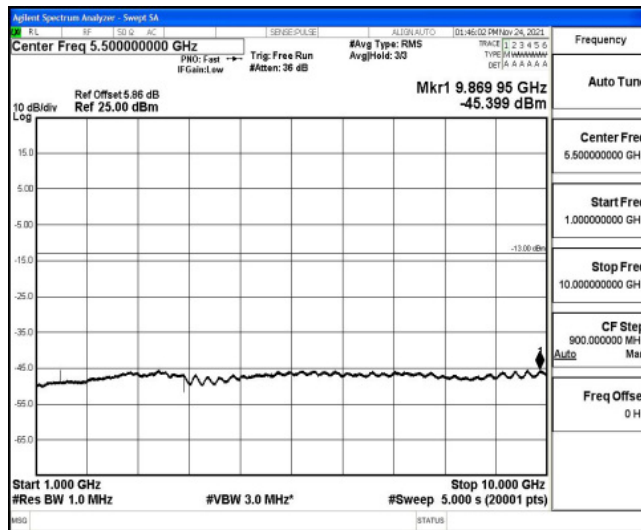

Band12-3MHz-16QAM-23165-1RB#0-Range1:0.009~0.15MHz

Band12-3MHz-16QAM-23165-1RB#0-Range2:0.15~30MHz

Band12-3MHz-16QAM-23165-1RB#0-Range3:30~1000MHz

Band12-3MHz-16QAM-23165-1RB#0-Range4: 1000~10000MHz

Band12-5MHz-QPSK-23035-1RB#0-Range1:0.009~0.15MHz

Band12-5MHz-QPSK-23035-1RB#0-Range2:0.15~30MHz

Band12-5MHz-QPSK-23035-1RB#0-Range3:30~1000MHz

Band12-5MHz-QPSK-23035-1RB#0-Range4:1000~10000MHz

Band12-5MHz-QPSK-23095-1RB#0-Range1:0.009~0.15MHz

Band12-5MHz-QPSK-23095-1RB#0-Range2:0.15~30MHz