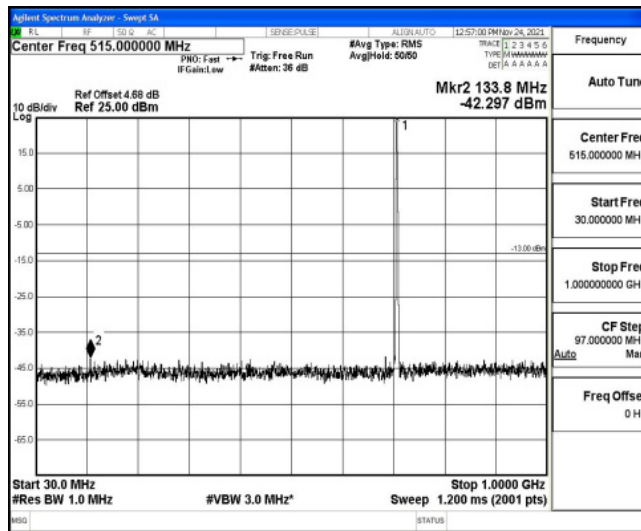

Band12-1.4MHz-QPSK-23173-1RB#0-Range3:30~1000MHz