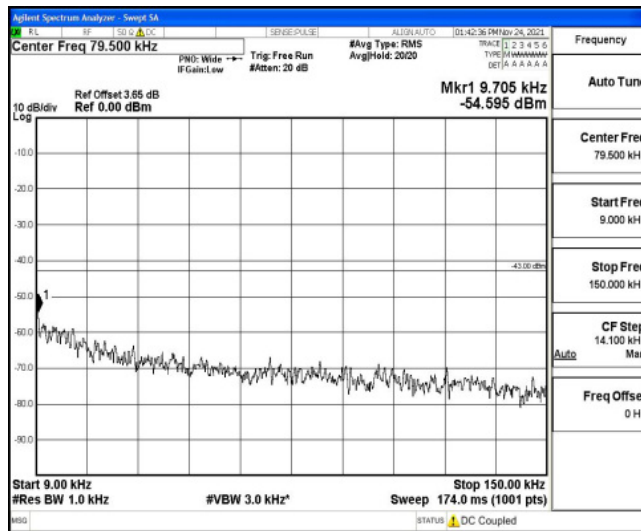

Band12-3MHz-16QAM-23025-1RB#0-Range2:0.15~30MHz

Band12-3MHz-16QAM-23025-1RB#0-Range3:30~1000MHz

Band12-3MHz-16QAM-23025-1RB#0-Range4:1000~10000MHz

Band12-3MHz-16QAM-23095-1RB#0-Range1:0.009~0.15MHz

Band12-3MHz-16QAM-23095-1RB#0-Range2:0.15~30MHz