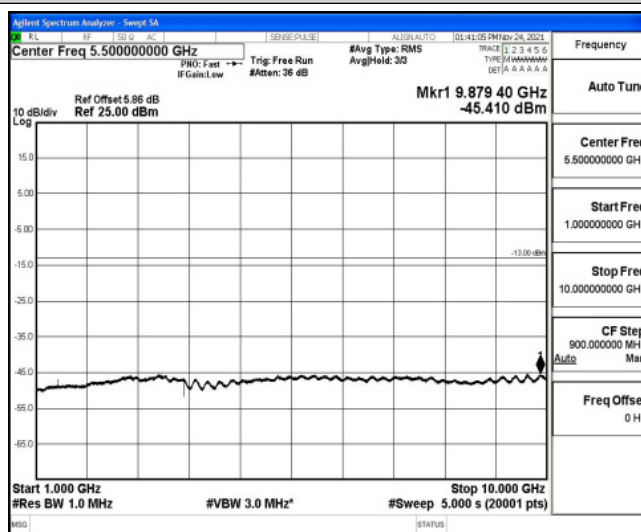

Band12-3MHz-16QAM-23025-1RB#0-Range4:1000~10000MHz