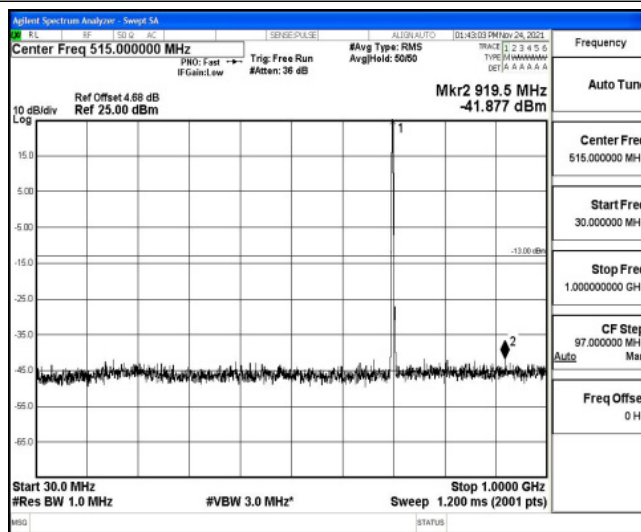

Band12-3MHz-16QAM-23095-1RB#0-Range3:30~1000MHz

Band12-3MHz-16QAM-23095-1RB#0-Range4:1000~10000MHz