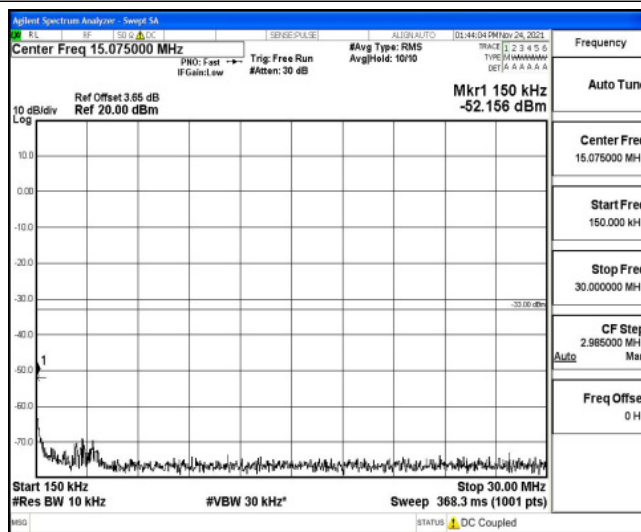

Band12-3MHz-QPSK-23165-1RB#0-Range2:0.15~30MHz