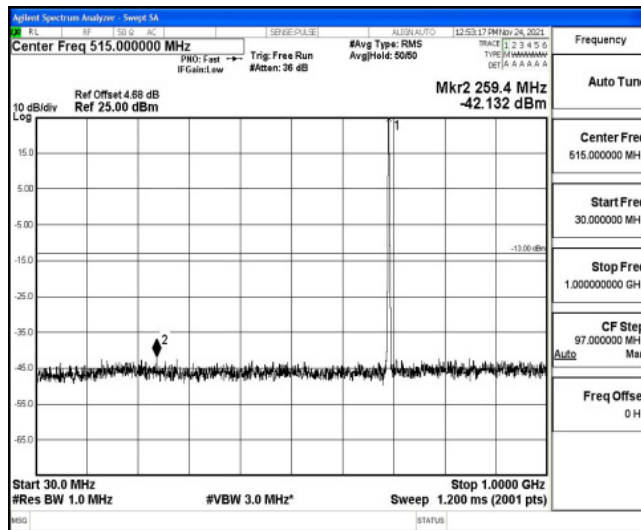

Band12-1.4MHz-16QAM-23017-1RB#0-Range3:30~1000MHz