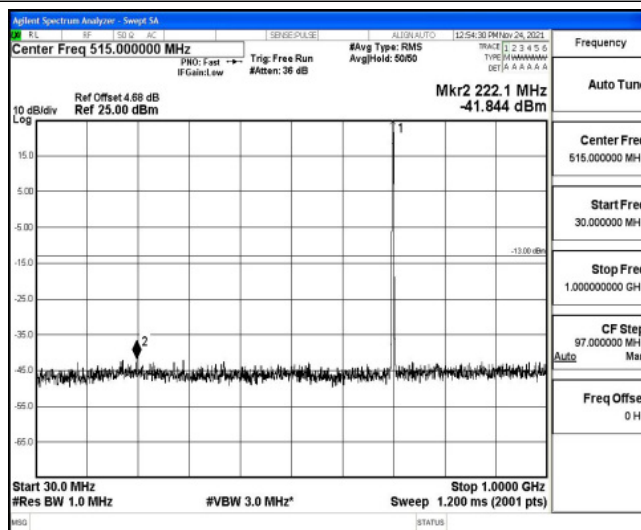

Band12-1.4MHz-QPSK-23095-1RB#0-Range3:30~1000MHz