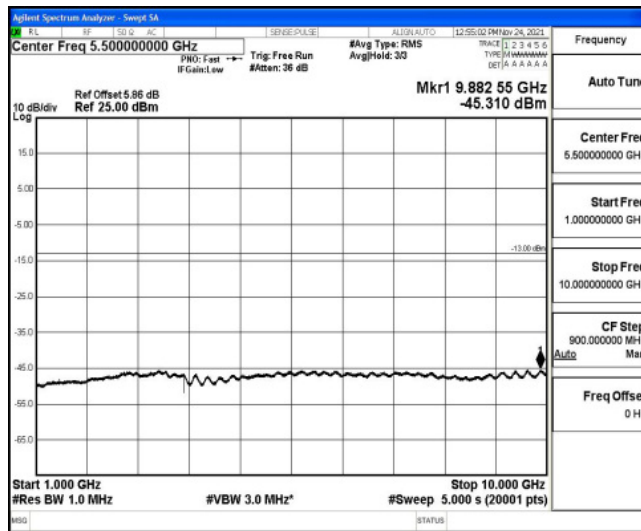

Band12-1.4MHz-QPSK-23095-1RB#0-Range1:0.009~0.15MHz

Band12-1.4MHz-QPSK-23095-1RB#0-Range2:0.15~30MHz

Band12-1.4MHz-QPSK-23095-1RB#0-Range3:30~1000MHz

Band12-1.4MHz-QPSK-23095-1RB#0-Range4:1000~10000MHz

Band12-1.4MHz-QPSK-23173-1RB#0-Range1:0.009~0.15MHz