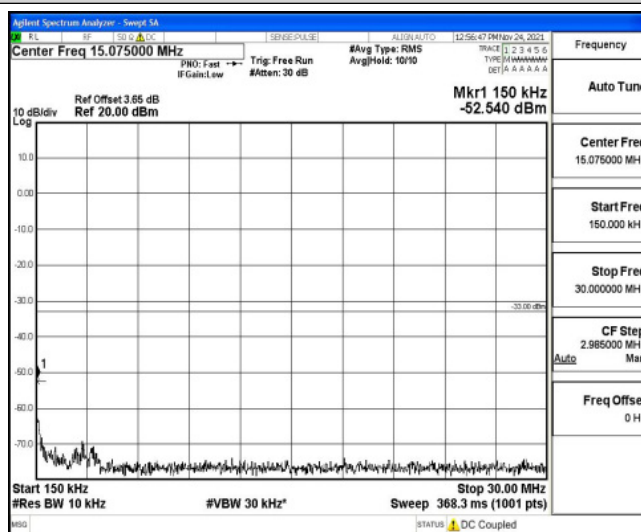

Band12-1.4MHz-QPSK-23173-1RB#0-Range2:0.15~30MHz