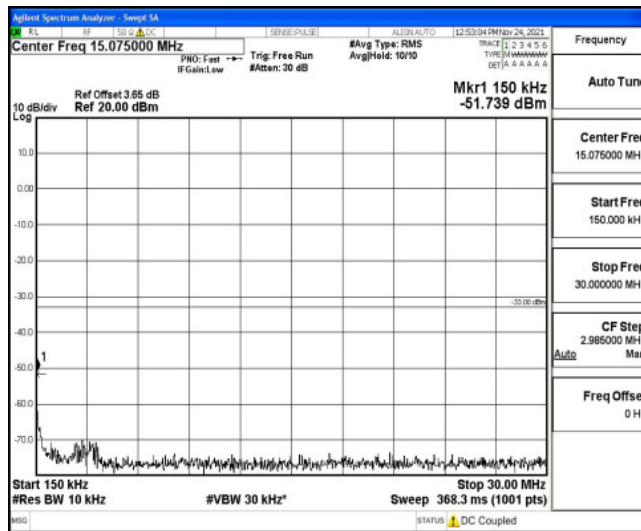

Band12-1.4MHz-QPSK-23173-1RB#0-Range2:0.15~30MHz

Band12-1.4MHz-QPSK-23173-1RB#0-Range3:30~1000MHz

Band12-1.4MHz-QPSK-23173-1RB#0-Range4:1000~10000MHz

Band12-1.4MHz-16QAM-23017-1RB#0-Range1:0.009~0.15MHz

Band12-1.4MHz-16QAM-23017-1RB#0-Range2:0.15~30MHz