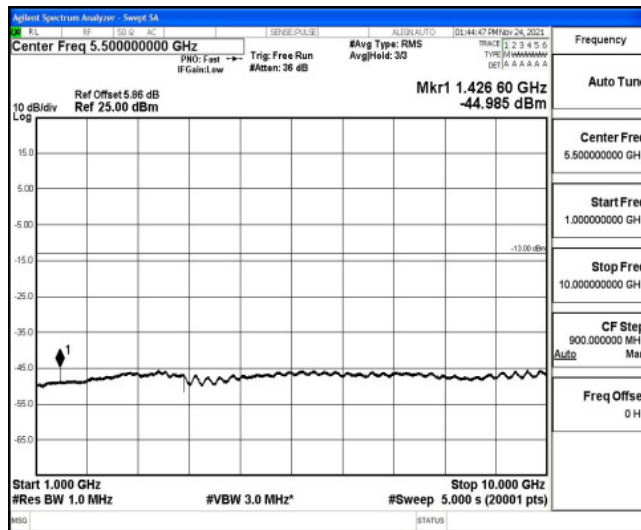

Band12-3MHz-QPSK-23165-1RB#0-Range1:0.009~0.15MHz

Band12-3MHz-QPSK-23165-1RB#0-Range2:0.15~30MHz

Band12-3MHz-QPSK-23165-1RB#0-Range3:30~1000MHz

Band12-3MHz-QPSK-23165-1RB#0-Range4:1000~10000MHz

Band12-3MHz-16QAM-23025-1RB#0-Range1:0.009~0.15MHz