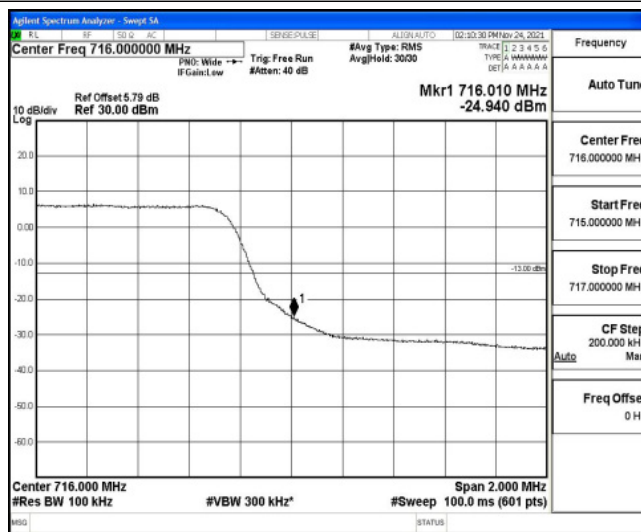

Band12-5MHz-QPSK-23155-25RB#0