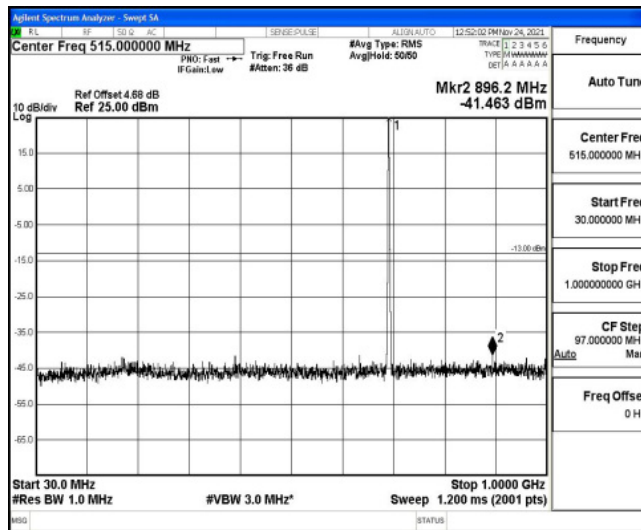

Test Graphs

Band12-1.4MHz-QPSK-23017-1RB#0-Range1:0.009~0.15MHz

Band12-1.4MHz-QPSK-23017-1RB#0-Range2:0.15~30MHz

Band12-1.4MHz-QPSK-23017-1RB#0-Range3:30~1000MHz

Band12-1.4MHz-QPSK-23017-1RB#0-Range4:1000~10000MHz