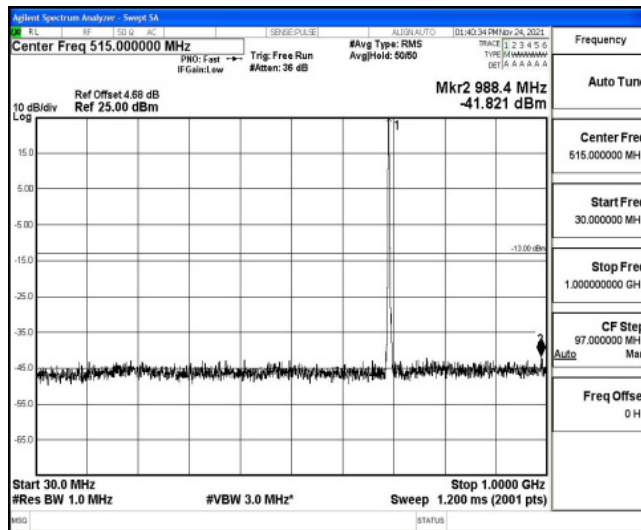

Band12-3MHz-16QAM-23025-1RB#0-Range3:30~1000MHz