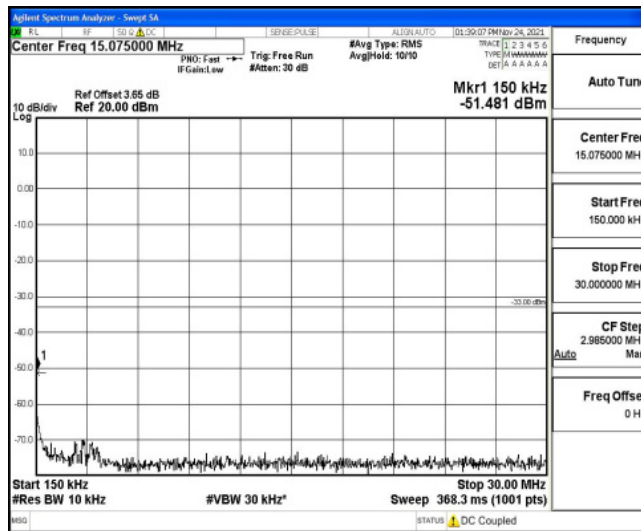

Band12-1.4MHz-16QAM-23173-1RB#0-Range3:30~1000MHz

Band12-1.4MHz-16QAM-23173-1RB#0-Range4:1000~10000MHz

Band12-3MHz-QPSK-23025-1RB#0-Range1:0.009~0.15MHz

Band12-3MHz-QPSK-23025-1RB#0-Range2:0.15~30MHz

Band12-3MHz-QPSK-23025-1RB#0-Range3:30~1000MHz