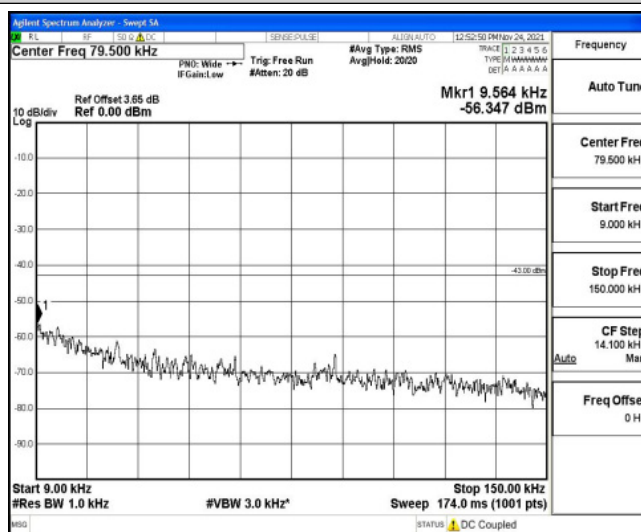

Band12-1.4MHz-QPSK-23173-1RB#0-Range2:0.15~30MHz

Band12-1.4MHz-QPSK-23173-1RB#0-Range3:30~1000MHz

Band12-1.4MHz-QPSK-23173-1RB#0-Range4:1000~10000MHz

Band12-1.4MHz-16QAM-23017-1RB#0-Range1:0.009~0.15MHz

Band12-1.4MHz-16QAM-23017-1RB#0-Range2:0.15~30MHz