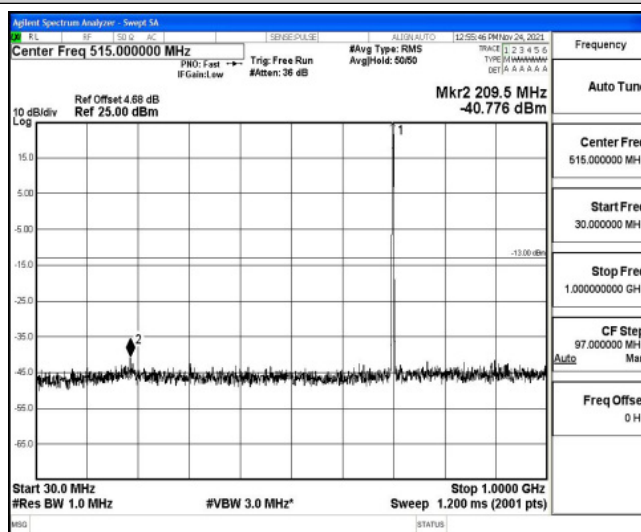

Band12-1.4MHz-16QAM-23095-1RB#0-Range3:30~1000MHz