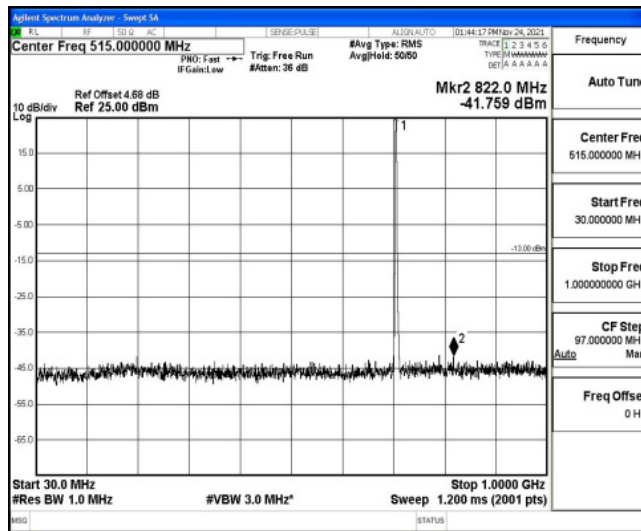

Band12-3MHz-QPSK-23165-1RB#0-Range3:30~1000MHz