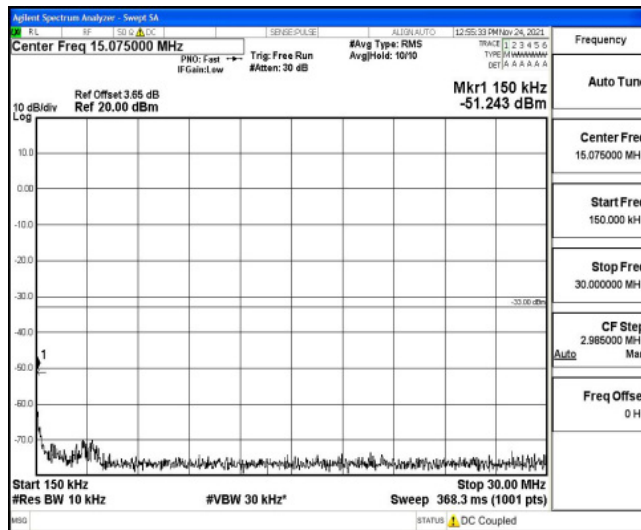

Band12-1.4MHz-16QAM-23017-1RB#0-Range3:30~1000MHz

Band12-1.4MHz-16QAM-23017-1RB#0-Range4:1000~10000MHz

Band12-1.4MHz-16QAM-23095-1RB#0-Range1:0.009~0.15MHz

Band12-1.4MHz-16QAM-23095-1RB#0-Range2:0.15~30MHz