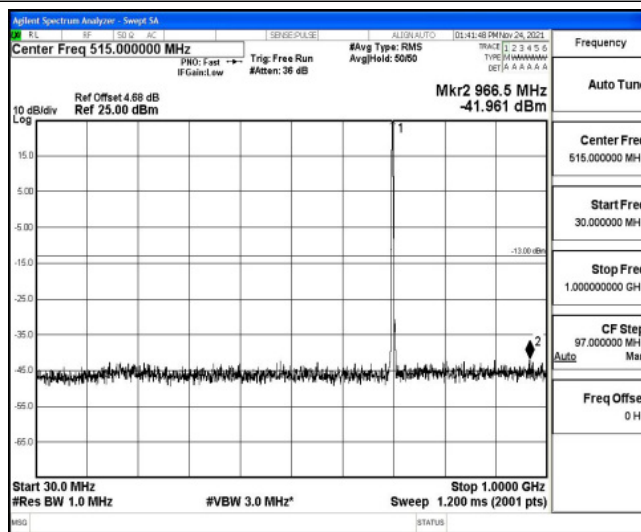

Band12-3MHz-QPSK-23025-1RB#0-Range4:1000~10000MHz

Band12-3MHz-QPSK-23095-1RB#0-Range1:0.009~0.15MHz

Band12-3MHz-QPSK-23095-1RB#0-Range2:0.15~30MHz

Band12-3MHz-QPSK-23095-1RB#0-Range3:30~1000MHz

Band12-3MHz-QPSK-23095-1RB#0-Range4:1000~10000MHz