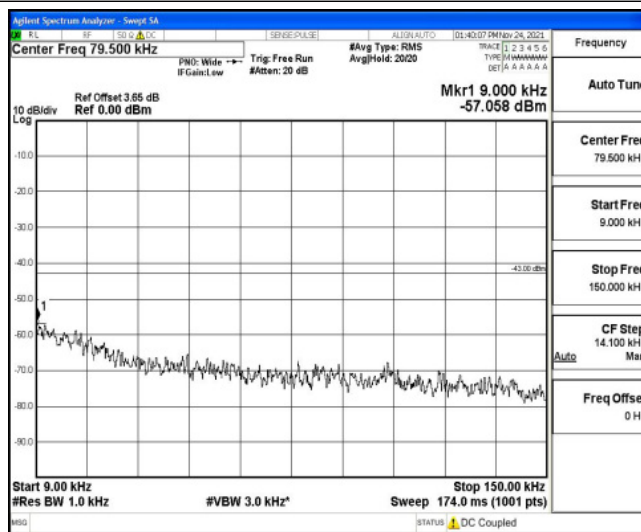

Band12-3MHz-QPSK-23165-1RB#0-Range1:0.009~0.15MHz

Band12-3MHz-QPSK-23165-1RB#0-Range2:0.15~30MHz

Band12-3MHz-QPSK-23165-1RB#0-Range3:30~1000MHz

Band12-3MHz-QPSK-23165-1RB#0-Range4:1000~10000MHz

Band12-3MHz-16QAM-23025-1RB#0-Range1:0.009~0.15MHz