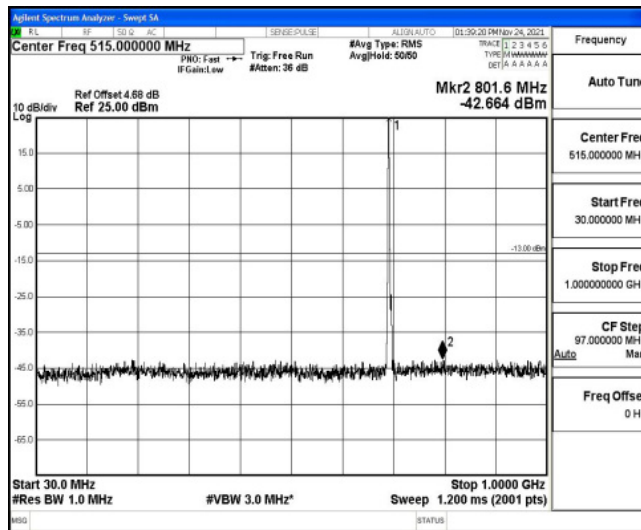

Band12-1.4MHz-16QAM-23173-1RB#0-Range3:30~1000MHz

Band12-1.4MHz-16QAM-23173-1RB#0-Range4:1000~10000MHz

Band12-3MHz-QPSK-23025-1RB#0-Range1:0.009~0.15MHz

Band12-3MHz-QPSK-23025-1RB#0-Range2:0.15~30MHz

Band12-3MHz-QPSK-23025-1RB#0-Range3:30~1000MHz