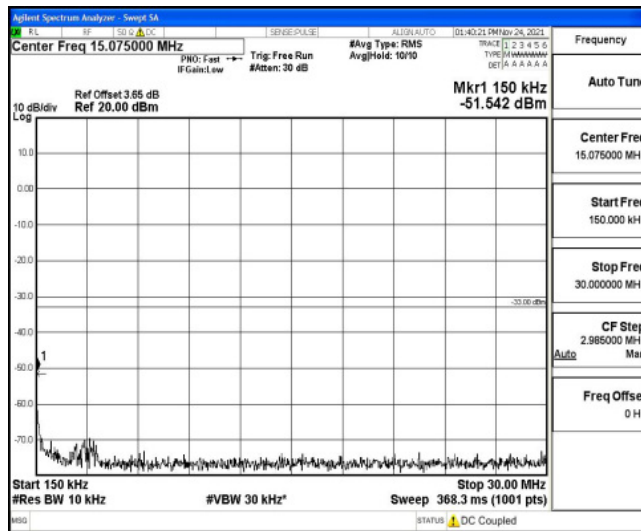

Band12-3MHz-16QAM-23025-1RB#0-Range2:0.15~30MHz