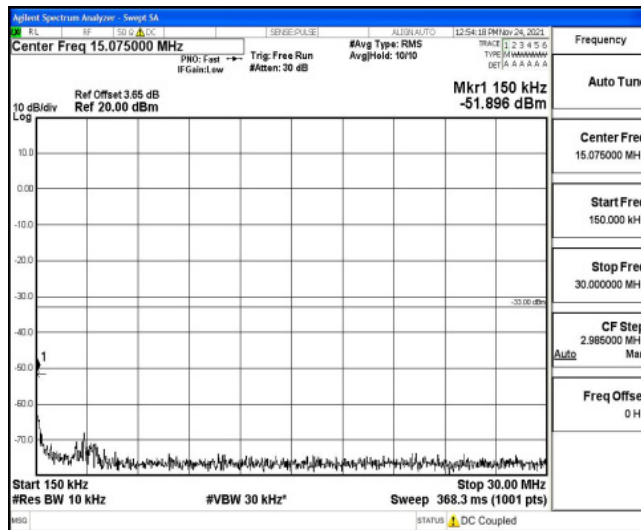

Band12-1.4MHz-QPSK-23095-1RB#0-Range2:0.15~30MHz