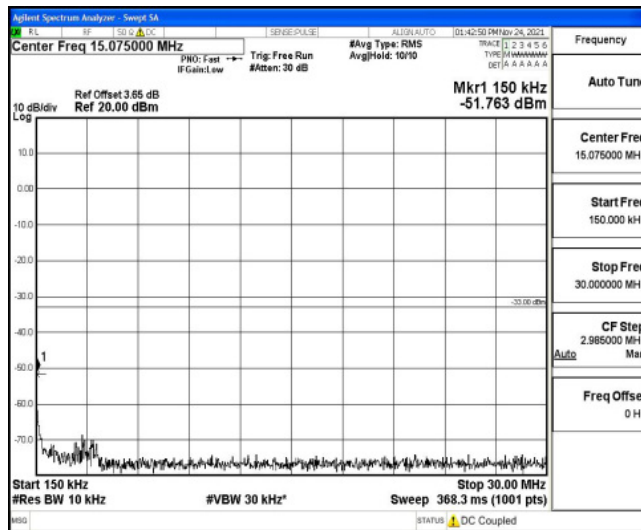

Band12-3MHz-16QAM-23025-1RB#0-Range2:0.15~30MHz

Band12-3MHz-16QAM-23025-1RB#0-Range3:30~1000MHz

Band12-3MHz-16QAM-23025-1RB#0-Range4:1000~10000MHz

Band12-3MHz-16QAM-23095-1RB#0-Range1:0.009~0.15MHz

Band12-3MHz-16QAM-23095-1RB#0-Range2:0.15~30MHz