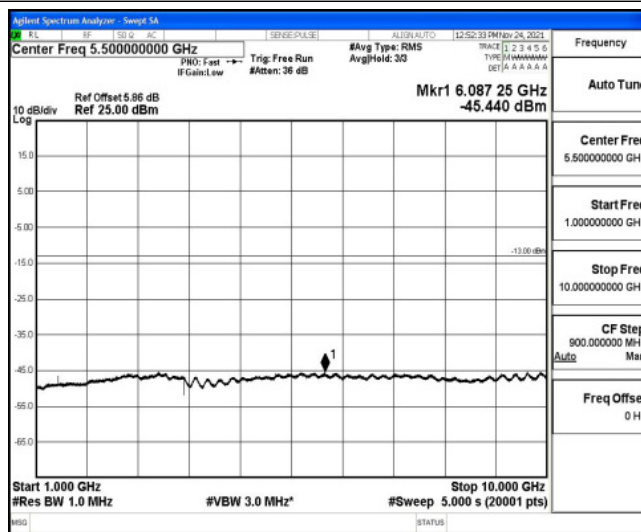

Test Graphs

Band12-1.4MHz-QPSK-23017-1RB#0-Range1:0.009~0.15MHz

Band12-1.4MHz-QPSK-23017-1RB#0-Range2:0.15~30MHz

Band12-1.4MHz-QPSK-23017-1RB#0-Range3:30~1000MHz

Band12-1.4MHz-QPSK-23017-1RB#0-Range4:1000~10000MHz