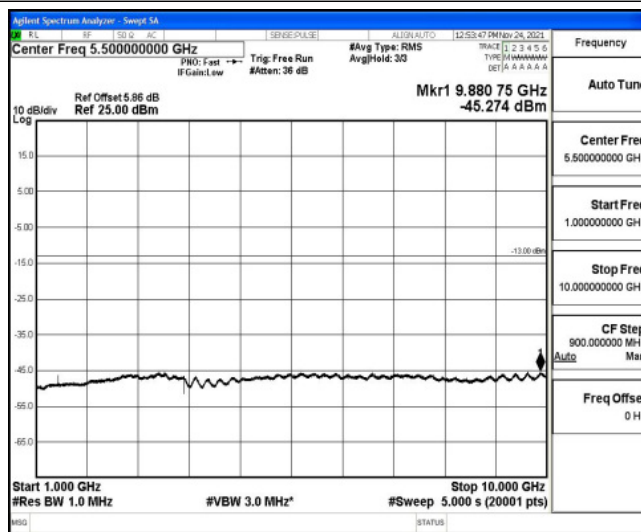

Band12-1.4MHz-16QAM-23017-1RB#0-Range4:1000~10000MHz