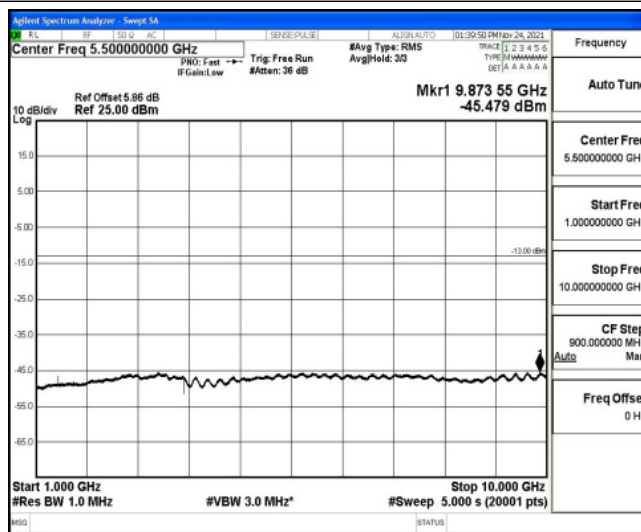

Band12-3MHz-QPSK-23025-1RB#0-Range4:1000~10000MHz