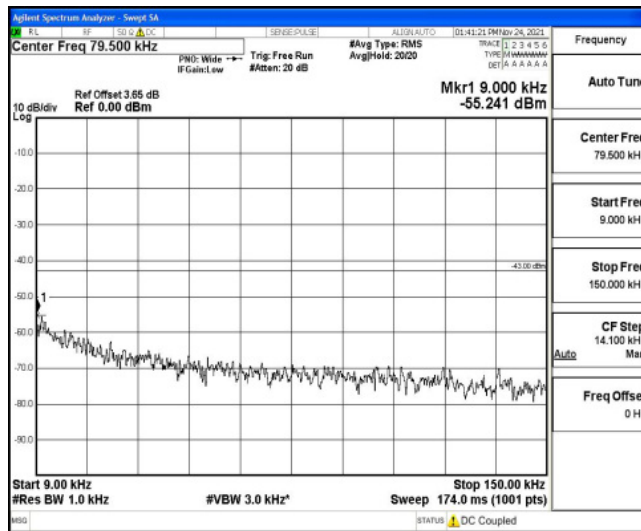

Band12-3MHz-QPSK-23095-1RB#0-Range1:0.009~0.15MHz