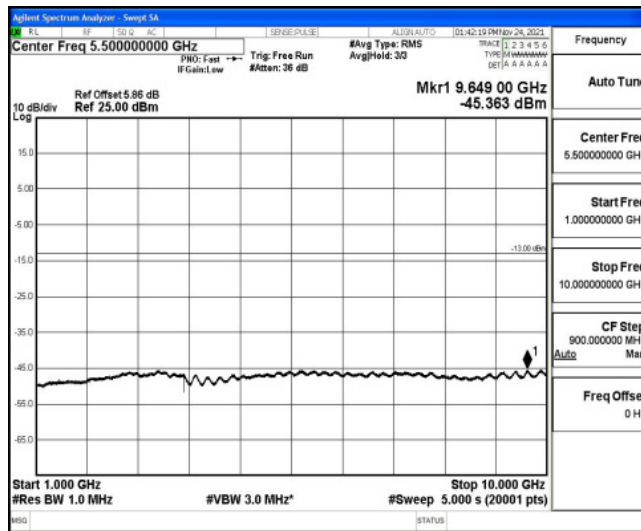

Band12-3MHz-QPSK-23025-1RB#0-Range4:1000~10000MHz

Band12-3MHz-QPSK-23095-1RB#0-Range1:0.009~0.15MHz

Band12-3MHz-QPSK-23095-1RB#0-Range2:0.15~30MHz

Band12-3MHz-QPSK-23095-1RB#0-Range3:30~1000MHz

Band12-3MHz-QPSK-23095-1RB#0-Range4:1000~10000MHz