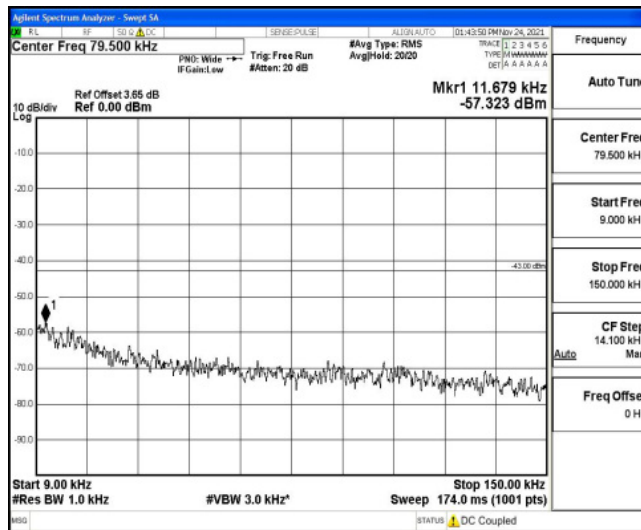

Band12-3MHz-QPSK-23165-1RB#0-Range1:0.009~0.15MHz