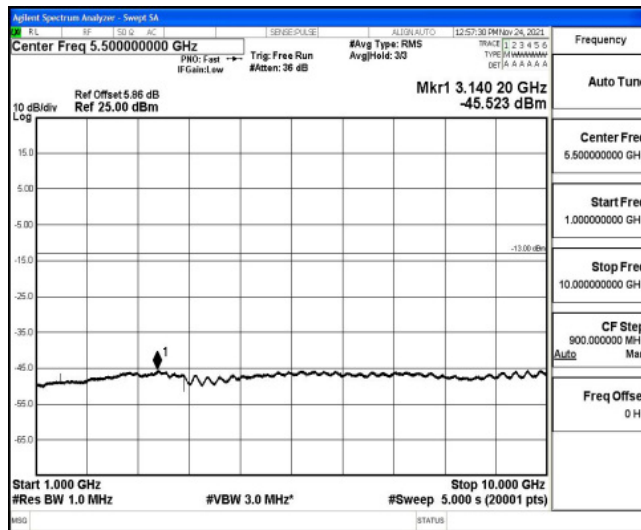

Band12-1.4MHz-QPSK-23173-1RB#0-Range4:1000~10000MHz