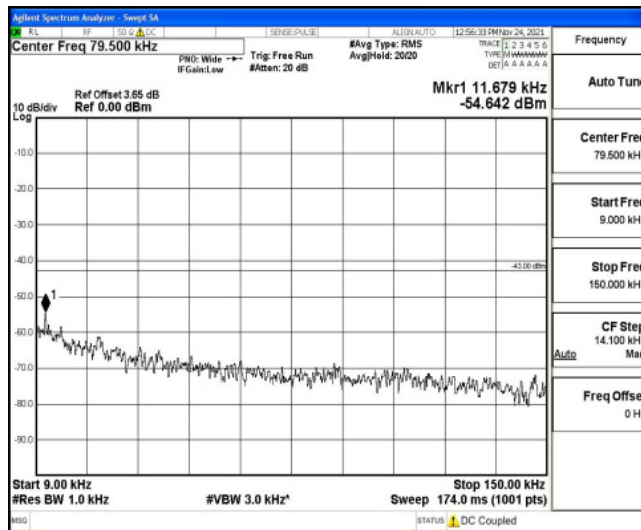

Band12-1.4MHz-QPSK-23095-1RB#0-Range1:0.009~0.15MHz

Band12-1.4MHz-QPSK-23095-1RB#0-Range2:0.15~30MHz

Band12-1.4MHz-QPSK-23095-1RB#0-Range3:30~1000MHz

Band12-1.4MHz-QPSK-23095-1RB#0-Range4:1000~10000MHz

Band12-1.4MHz-QPSK-23173-1RB#0-Range1:0.009~0.15MHz