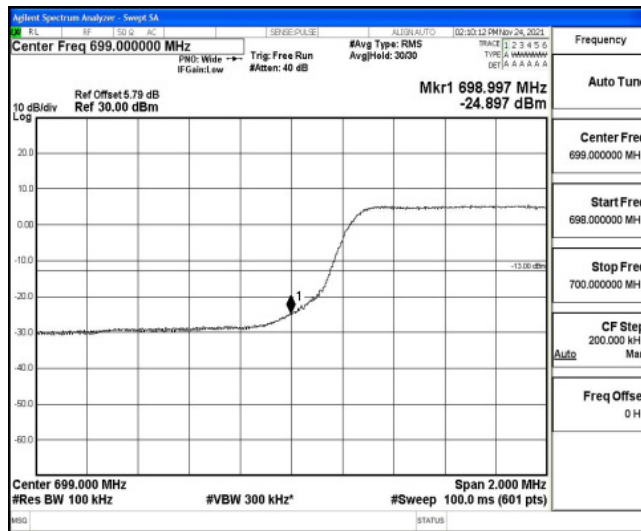

Band12-5MHz-16QAM-23035-25RB#0