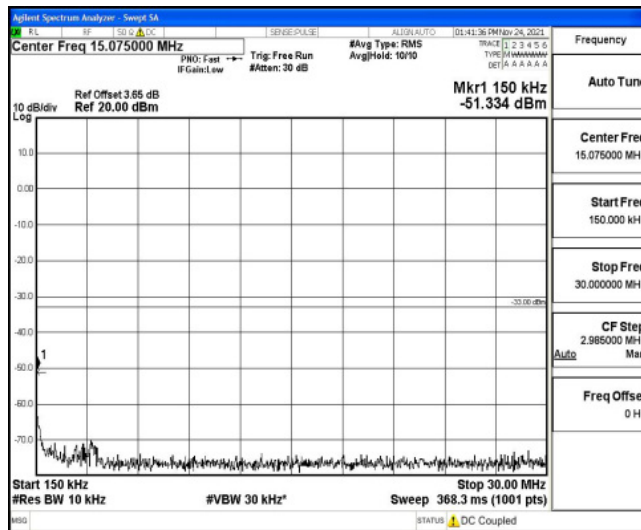

Band12-3MHz-QPSK-23095-1RB#0-Range2:0.15~30MHz