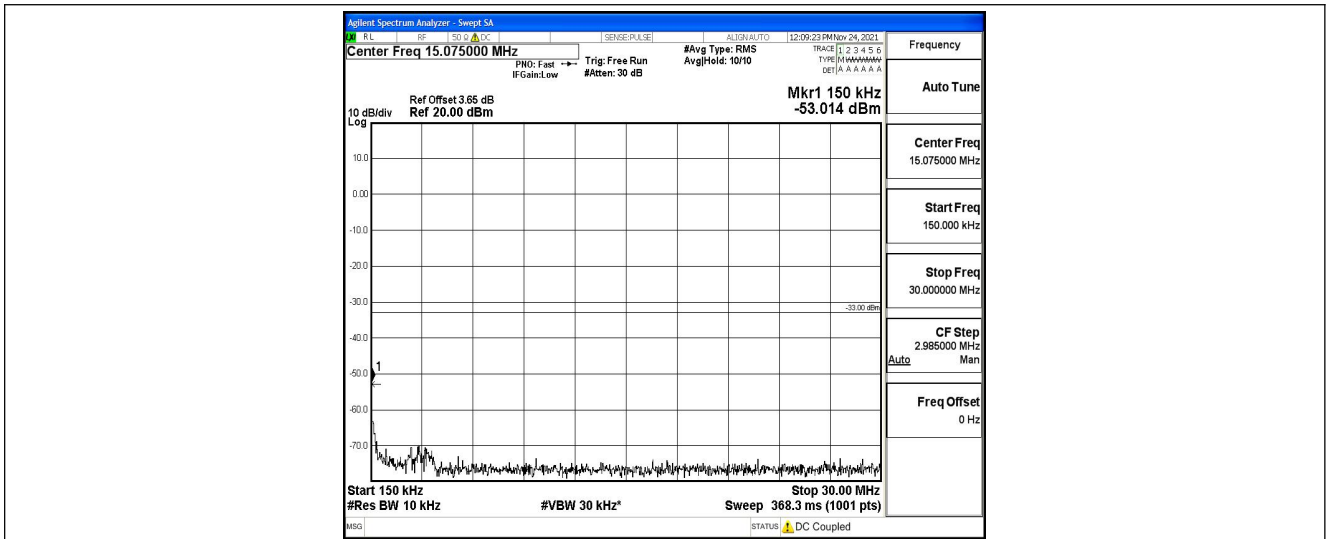

Band5-5MHz-QPSK-20625-1RB#0-Range4:1000~10000MHz

Band5-5MHz-16QAM-20425-1RB#0-Range1:0.009~0.15MHz

Band5-5MHz-16QAM-20425-1RB#0-Range2:0.15~30MHz

Band5-5MHz-16QAM-20425-1RB#0-Range3:30~1000MHz

Band5-5MHz-16QAM-20425-1RB#0-Range4:1000~10000MHz

Band5-5MHz-16QAM-20525-1RB#0-Range1:0.009~0.15MHz

Band5-5MHz-16QAM-20525-1RB#0-Range2:0.15~30MHz

Band5-5MHz-16QAM-20525-1RB#0-Range3:30~1000MHz

Band5-5MHz-16QAM-20525-1RB#0-Range4:1000~10000MHz

Band5-5MHz-16QAM-20625-1RB#0-Range1:0.009~0.15MHz