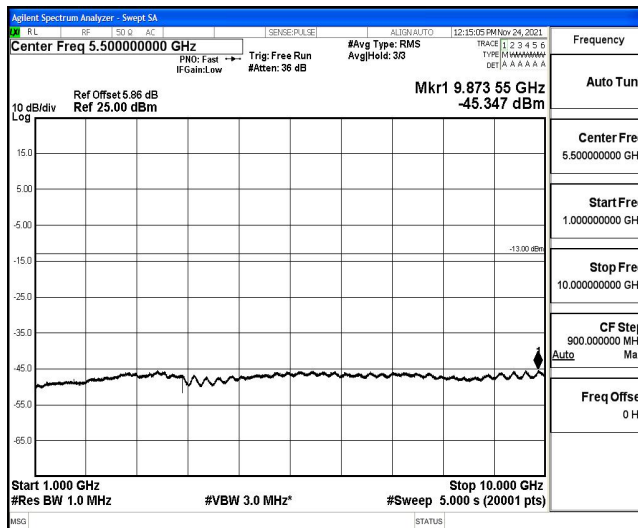

Band5-5MHz-16QAM-20525-1RB#0-Range1:0.009~0.15MHz

Band5-5MHz-16QAM-20525-1RB#0-Range2:0.15~30MHz

Band5-5MHz-16QAM-20525-1RB#0-Range3:30~1000MHz

Band5-5MHz-16QAM-20525-1RB#0-Range4:1000~10000MHz

Band5-5MHz-16QAM-20625-1RB#0-Range1:0.009~0.15MHz

Band5-5MHz-16QAM-20625-1RB#0-Range2:0.15~30MHz

Band5-5MHz-16QAM-20625-1RB#0-Range3:30~1000MHz

Band5-5MHz-16QAM-20625-1RB#0-Range4:1000~10000MHz

Band5-10MHz-QPSK-20450-1RB#0-Range1:0.009~0.15MHz

Band5-10MHz-QPSK-20450-1RB#0-Range2:0.15~30MHz