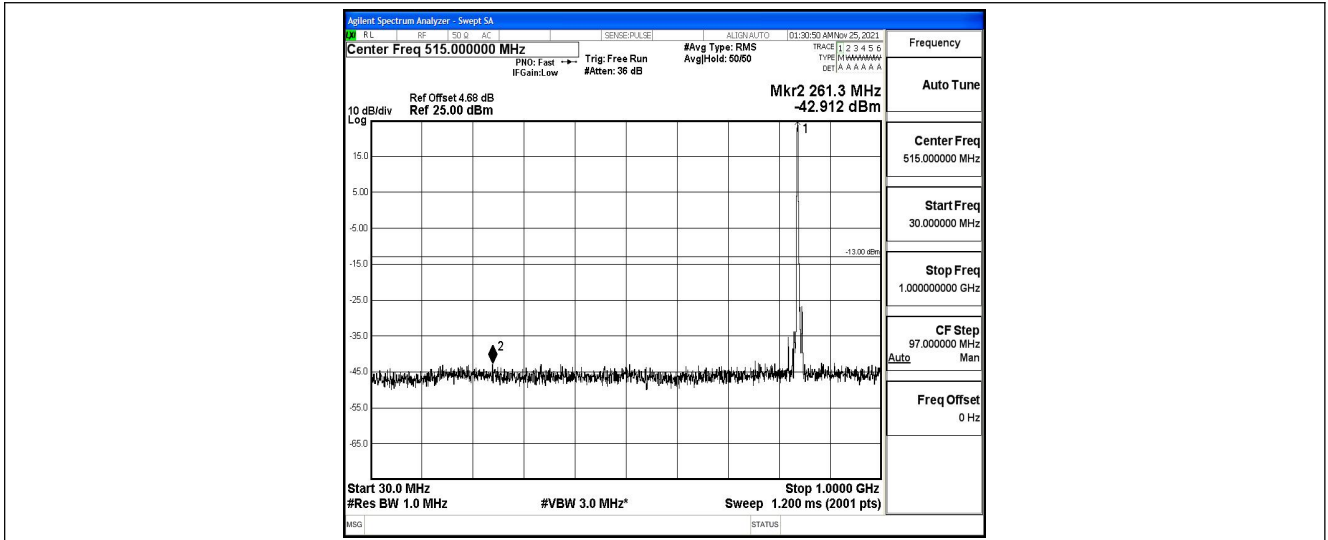

Band5-10MHz-16QAM-20525-1RB#0-Range2:0.15~30MHz

Band5-10MHz-16QAM-20525-1RB#0-Range3:30~1000MHz

Band5-10MHz-16QAM-20525-1RB#0-Range4:1000~10000MHz

Band5-10MHz-16QAM-20600-1RB#0-Range1:0.009~0.15MHz

Band5-10MHz-16QAM-20600-1RB#0-Range2:0.15~30MHz

Band5-10MHz-16QAM-20600-1RB#0-Range3:30~1000MHz

Band5-10MHz-16QAM-20600-1RB#0-Range4:1000~10000MHz