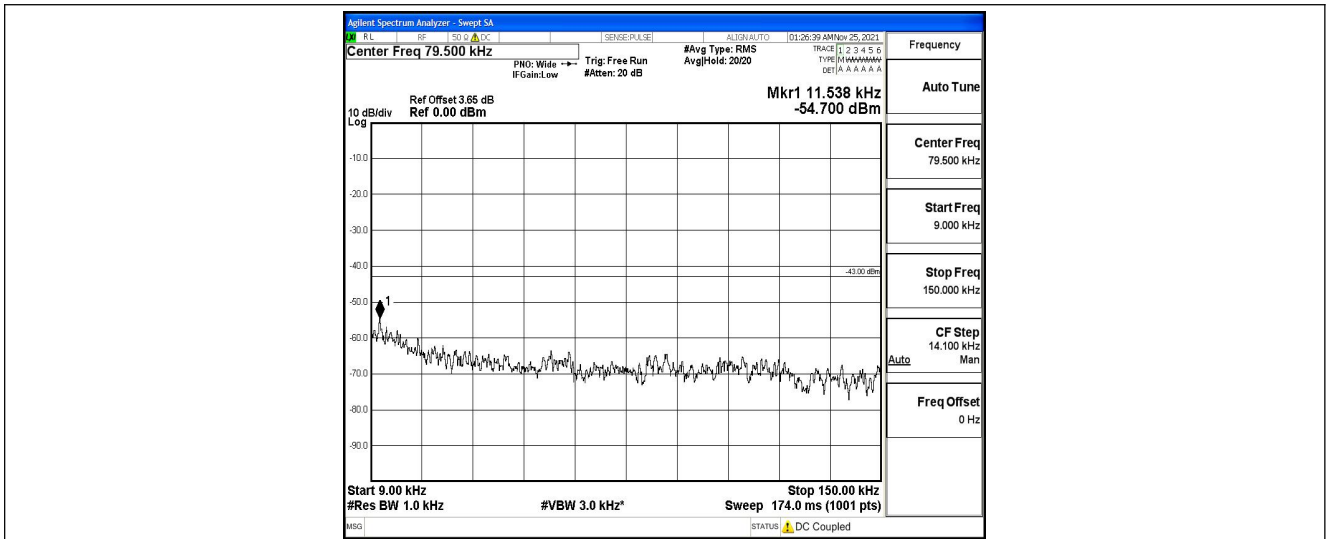

Band5-5MHz-16QAM-20625-1RB#0-Range2:0.15~30MHz

Band5-5MHz-16QAM-20625-1RB#0-Range3:30~1000MHz

Band5-5MHz-16QAM-20625-1RB#0-Range4:1000~10000MHz

Band5-10MHz-QPSK-20450-1RB#0-Range1:0.009~0.15MHz

Band5-10MHz-QPSK-20450-1RB#0-Range2:0.15~30MHz

Band5-10MHz-QPSK-20450-1RB#0-Range3:30~1000MHz

Band5-10MHz-QPSK-20450-1RB#0-Range4:1000~10000MHz

Band5-10MHz-QPSK-20525-1RB#0-Range1:0.009~0.15MHz

Band5-10MHz-QPSK-20525-1RB#0-Range2:0.15~30MHz

Band5-10MHz-QPSK-20525-1RB#0-Range3:30~1000MHz