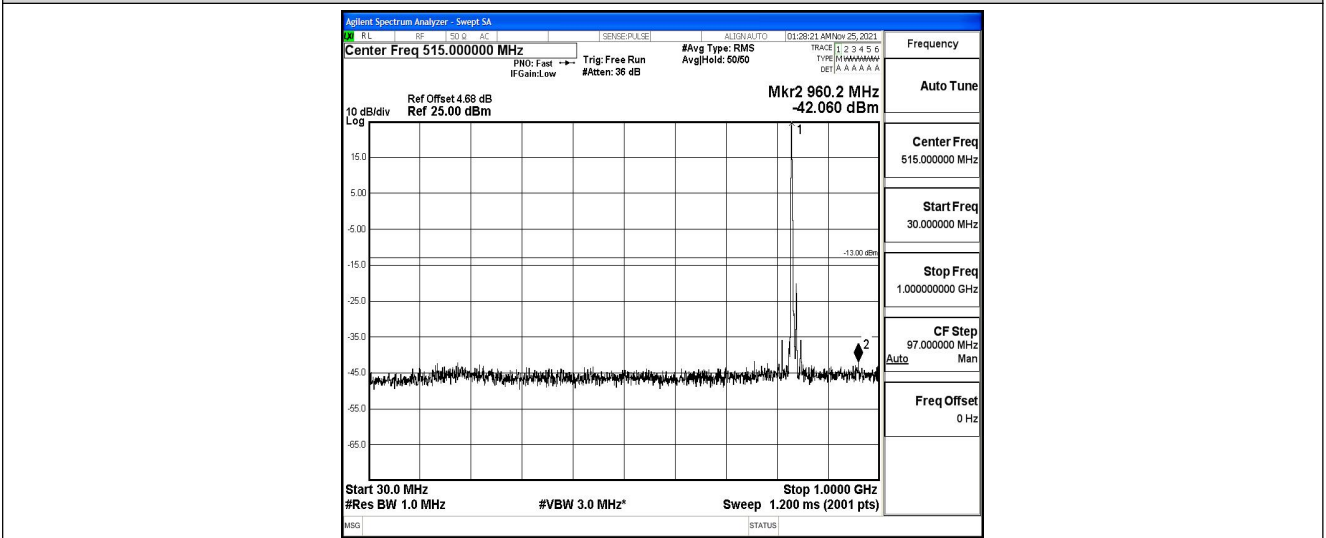

Band5-10MHz-QPSK-20525-1RB#0-Range4:1000~10000MHz

Band5-10MHz-QPSK-20600-1RB#0-Range1:0.009~0.15MHz

Band5-10MHz-QPSK-20600-1RB#0-Range2:0.15~30MHz

Band5-10MHz-QPSK-20600-1RB#0-Range3:30~1000MHz

Band5-10MHz-QPSK-20600-1RB#0-Range4:1000~10000MHz

Band5-10MHz-16QAM-20450-1RB#0-Range1:0.009~0.15MHz

Band5-10MHz-16QAM-20450-1RB#0-Range2:0.15~30MHz

Band5-10MHz-16QAM-20450-1RB#0-Range3:30~1000MHz

Band5-10MHz-16QAM-20450-1RB#0-Range4:1000~10000MHz

Band5-10MHz-16QAM-20525-1RB#0-Range1:0.009~0.15MHz

Band5-10MHz-16QAM-20525-1RB#0-Range2:0.15~30MHz

Band5-10MHz-16QAM-20525-1RB#0-Range3:30~1000MHz

Band5-10MHz-16QAM-20525-1RB#0-Range4:1000~10000MHz

Band5-10MHz-16QAM-20600-1RB#0-Range1:0.009~0.15MHz

Band5-10MHz-16QAM-20600-1RB#0-Range2:0.15~30MHz