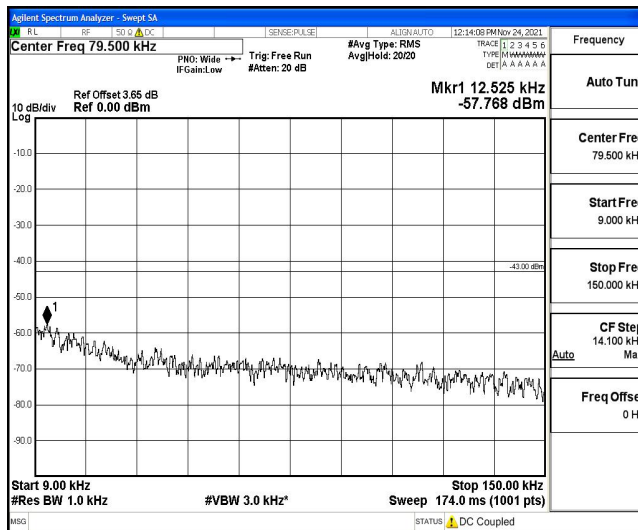

Band5-5MHz-16QAM-20525-1RB#0-Range1:0.009~0.15MHz

Band5-5MHz-16QAM-20525-1RB#0-Range2:0.15~30MHz

Band5-5MHz-16QAM-20525-1RB#0-Range3:30~1000MHz

Band5-5MHz-16QAM-20525-1RB#0-Range4:1000~10000MHz

Band5-5MHz-16QAM-20625-1RB#0-Range1:0.009~0.15MHz

Band5-5MHz-16QAM-20625-1RB#0-Range2:0.15~30MHz

Band5-5MHz-16QAM-20625-1RB#0-Range3:30~1000MHz

Band5-5MHz-16QAM-20625-1RB#0-Range4:1000~10000MHz

Band5-10MHz-QPSK-20450-1RB#0-Range1:0.009~0.15MHz

Band5-10MHz-QPSK-20450-1RB#0-Range2:0.15~30MHz