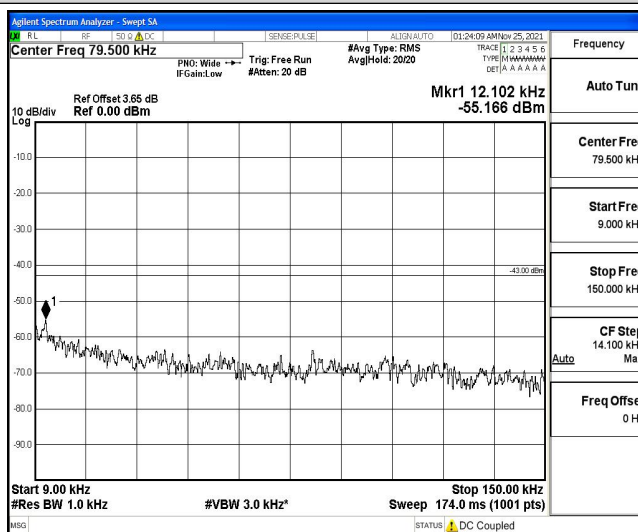

Band5-5MHz-16QAM-20625-1RB#0-Range2:0.15~30MHz

Band5-5MHz-16QAM-20625-1RB#0-Range3:30~1000MHz

Band5-5MHz-16QAM-20625-1RB#0-Range4:1000~10000MHz

Band5-10MHz-QPSK-20450-1RB#0-Range1:0.009~0.15MHz

Band5-10MHz-QPSK-20450-1RB#0-Range2:0.15~30MHz

Band5-10MHz-QPSK-20450-1RB#0-Range3:30~1000MHz

Band5-10MHz-QPSK-20450-1RB#0-Range4:1000~10000MHz

Band5-10MHz-QPSK-20525-1RB#0-Range1:0.009~0.15MHz

Band5-10MHz-QPSK-20525-1RB#0-Range2:0.15~30MHz

Band5-10MHz-QPSK-20525-1RB#0-Range3:30~1000MHz