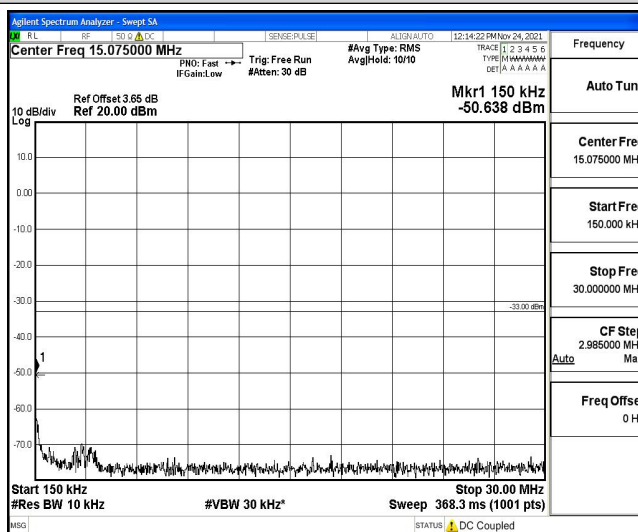

Band5-5MHz-QPSK-20625-1RB#0-Range4:1000~10000MHz

Band5-5MHz-16QAM-20425-1RB#0-Range1:0.009~0.15MHz

Band5-5MHz-16QAM-20425-1RB#0-Range2:0.15~30MHz

Band5-5MHz-16QAM-20425-1RB#0-Range3:30~1000MHz

Band5-5MHz-16QAM-20425-1RB#0-Range4:1000~10000MHz

Band5-5MHz-16QAM-20525-1RB#0-Range1:0.009~0.15MHz

Band5-5MHz-16QAM-20525-1RB#0-Range2:0.15~30MHz

Band5-5MHz-16QAM-20525-1RB#0-Range3:30~1000MHz

Band5-5MHz-16QAM-20525-1RB#0-Range4:1000~10000MHz

Band5-5MHz-16QAM-20625-1RB#0-Range1:0.009~0.15MHz

Band5-5MHz-16QAM-20625-1RB#0-Range2:0.15~30MHz

Band5-5MHz-16QAM-20625-1RB#0-Range3:30~1000MHz

Band5-5MHz-16QAM-20625-1RB#0-Range4:1000~10000MHz

Band5-10MHz-QPSK-20450-1RB#0-Range1:0.009~0.15MHz

Band5-10MHz-QPSK-20450-1RB#0-Range2:0.15~30MHz