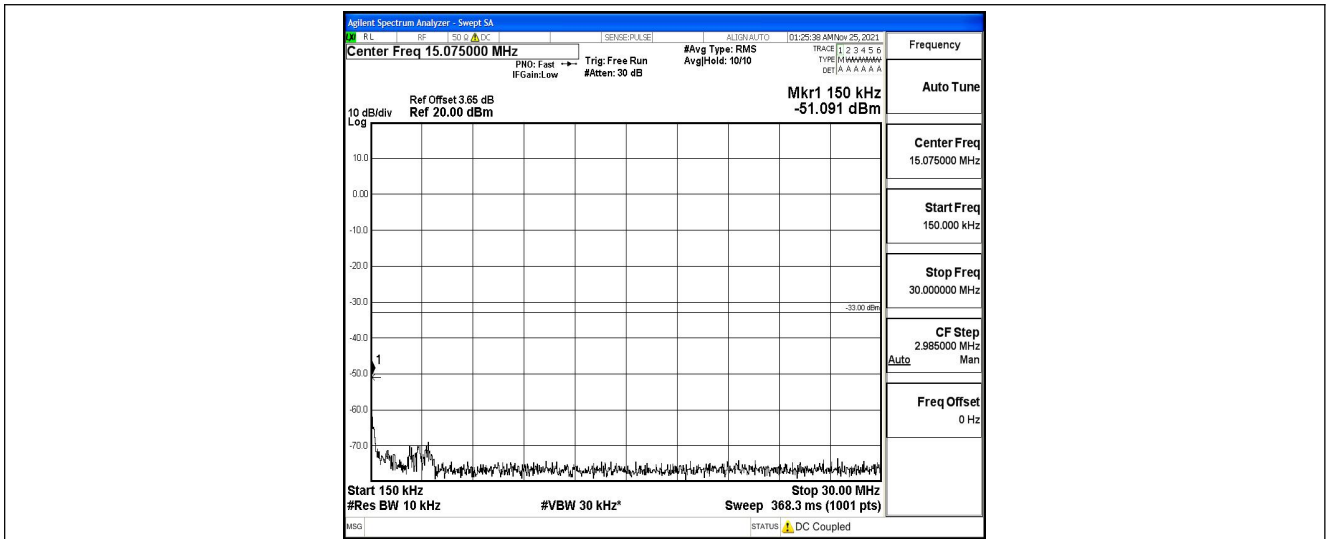

Band5-10MHz-16QAM-20450-1RB#0-Range2:0.15~30MHz