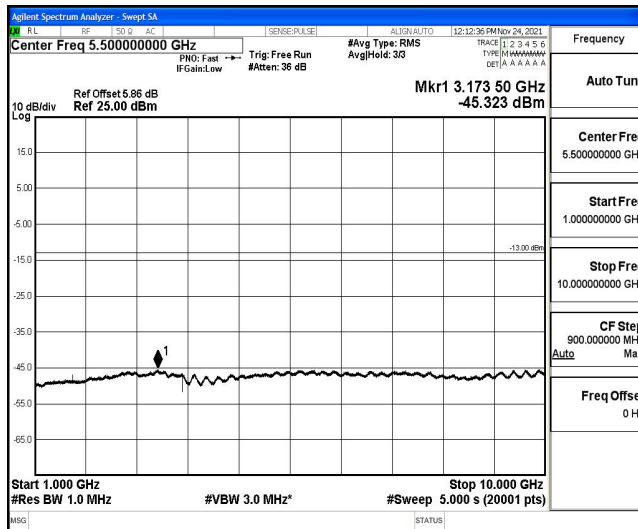

Band5-5MHz-16QAM-20525-1RB#0-Range1:0.009~0.15MHz

Band5-5MHz-16QAM-20525-1RB#0-Range2:0.15~30MHz

Band5-5MHz-16QAM-20525-1RB#0-Range3:30~1000MHz

Band5-5MHz-16QAM-20525-1RB#0-Range4:1000~10000MHz

Band5-5MHz-16QAM-20625-1RB#0-Range1:0.009~0.15MHz

Band5-5MHz-16QAM-20625-1RB#0-Range2:0.15~30MHz

Band5-5MHz-16QAM-20625-1RB#0-Range3:30~1000MHz

Band5-5MHz-16QAM-20625-1RB#0-Range4:1000~10000MHz

Band5-10MHz-QPSK-20450-1RB#0-Range1:0.009~0.15MHz

Band5-10MHz-QPSK-20450-1RB#0-Range2:0.15~30MHz