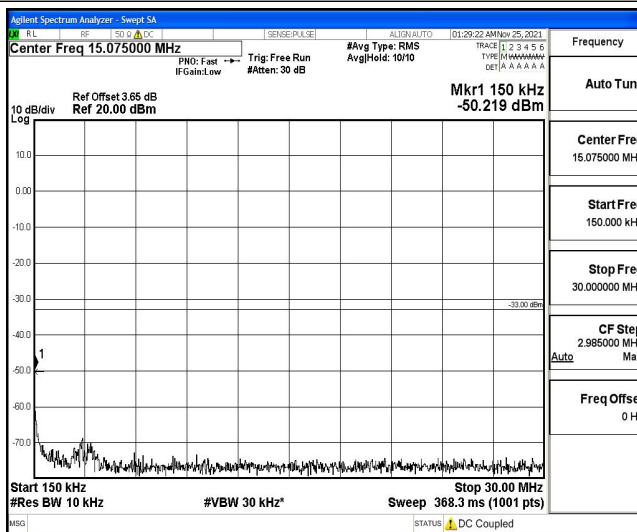

Band5-10MHz-QPSK-20450-1RB#0-Range3:30~1000MHz

Band5-10MHz-QPSK-20450-1RB#0-Range4:1000~10000MHz

Band5-10MHz-QPSK-20525-1RB#0-Range1:0.009~0.15MHz

Band5-10MHz-QPSK-20525-1RB#0-Range2:0.15~30MHz

Band5-10MHz-QPSK-20525-1RB#0-Range3:30~1000MHz

Band5-10MHz-QPSK-20525-1RB#0-Range4:1000~10000MHz

Band5-10MHz-QPSK-20600-1RB#0-Range1:0.009~0.15MHz

Band5-10MHz-QPSK-20600-1RB#0-Range2:0.15~30MHz

Band5-10MHz-QPSK-20600-1RB#0-Range3:30~1000MHz

Band5-10MHz-QPSK-20600-1RB#0-Range4:1000~10000MHz