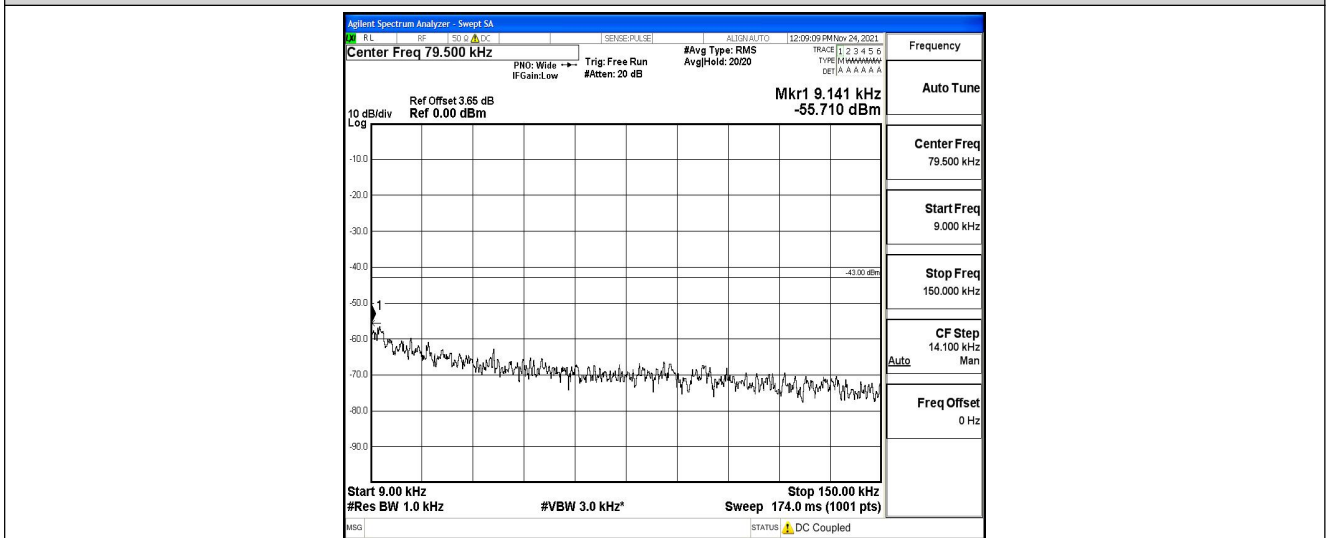

Band5-5MHz-QPSK-20625-1RB#0-Range4:1000~10000MHz

Band5-5MHz-16QAM-20425-1RB#0-Range1:0.009~0.15MHz

Band5-5MHz-16QAM-20425-1RB#0-Range2:0.15~30MHz

Band5-5MHz-16QAM-20425-1RB#0-Range3:30~1000MHz

Band5-5MHz-16QAM-20425-1RB#0-Range4:1000~10000MHz

Band5-5MHz-16QAM-20525-1RB#0-Range1:0.009~0.15MHz

Band5-5MHz-16QAM-20525-1RB#0-Range2:0.15~30MHz

Band5-5MHz-16QAM-20525-1RB#0-Range3:30~1000MHz

Band5-5MHz-16QAM-20525-1RB#0-Range4:1000~10000MHz

Band5-5MHz-16QAM-20625-1RB#0-Range1:0.009~0.15MHz