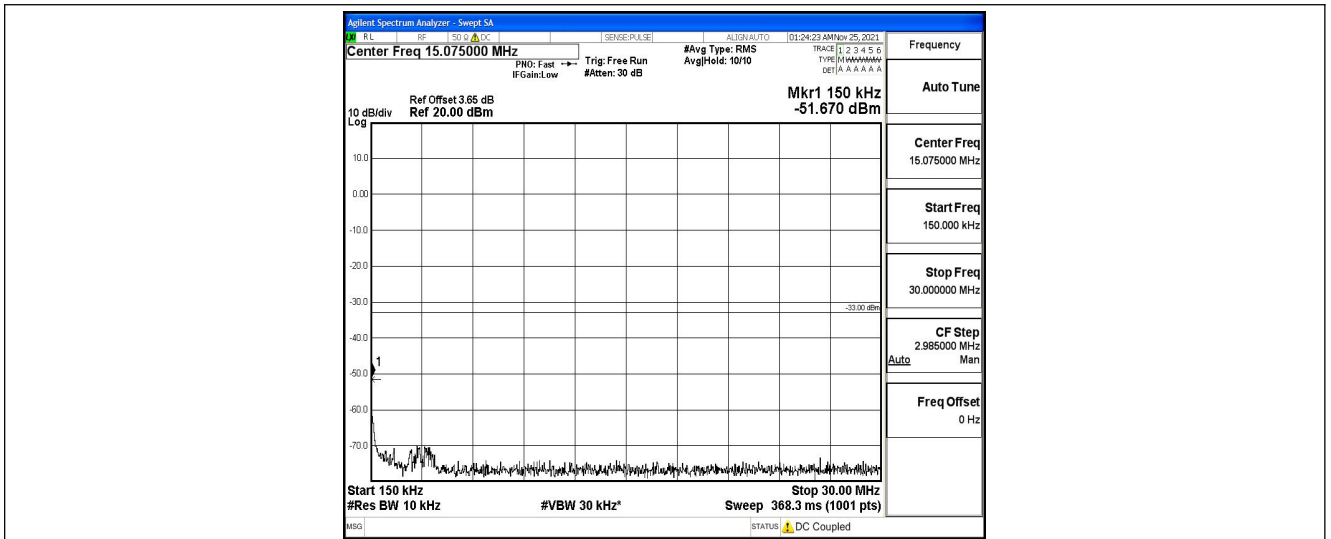

Band5-5MHz-16QAM-20625-1RB#0-Range2:0.15~30MHz

Band5-5MHz-16QAM-20625-1RB#0-Range3:30~1000MHz

Band5-5MHz-16QAM-20625-1RB#0-Range4:1000~10000MHz

Band5-10MHz-QPSK-20450-1RB#0-Range1:0.009~0.15MHz

Band5-10MHz-QPSK-20450-1RB#0-Range2:0.15~30MHz

Band5-10MHz-QPSK-20450-1RB#0-Range3:30~1000MHz

Band5-10MHz-QPSK-20450-1RB#0-Range4:1000~10000MHz

Band5-10MHz-QPSK-20525-1RB#0-Range1:0.009~0.15MHz

Band5-10MHz-QPSK-20525-1RB#0-Range2:0.15~30MHz

Band5-10MHz-QPSK-20525-1RB#0-Range3:30~1000MHz