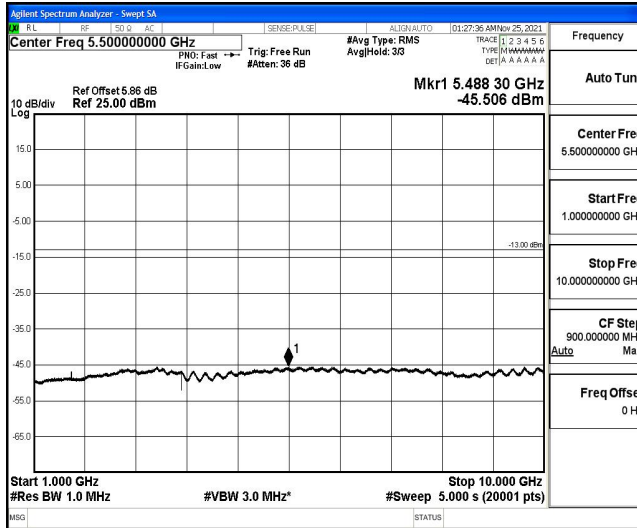

Band5-10MHz-QPSK-20525-1RB#0-Range4:1000~10000MHz