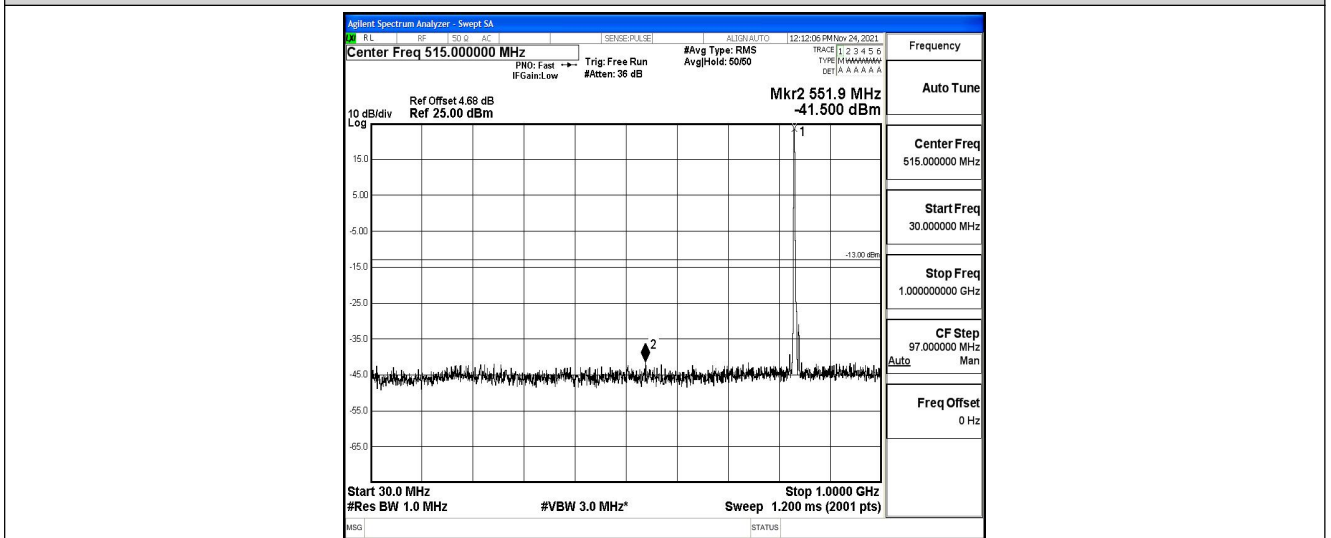

Band5-5MHz-QPSK-20625-1RB#0-Range4:1000~10000MHz

Band5-5MHz-16QAM-20425-1RB#0-Range1:0.009~0.15MHz

Band5-5MHz-16QAM-20425-1RB#0-Range2:0.15~30MHz

Band5-5MHz-16QAM-20425-1RB#0-Range3:30~1000MHz

Band5-5MHz-16QAM-20425-1RB#0-Range4:1000~10000MHz

Band5-5MHz-16QAM-20525-1RB#0-Range1:0.009~0.15MHz

Band5-5MHz-16QAM-20525-1RB#0-Range2:0.15~30MHz

Band5-5MHz-16QAM-20525-1RB#0-Range3:30~1000MHz

Band5-5MHz-16QAM-20525-1RB#0-Range4:1000~10000MHz

Band5-5MHz-16QAM-20625-1RB#0-Range1:0.009~0.15MHz

Band5-5MHz-16QAM-20625-1RB#0-Range2:0.15~30MHz

Band5-5MHz-16QAM-20625-1RB#0-Range3:30~1000MHz

Band5-5MHz-16QAM-20625-1RB#0-Range4:1000~10000MHz

Band5-10MHz-QPSK-20450-1RB#0-Range1:0.009~0.15MHz

Band5-10MHz-QPSK-20450-1RB#0-Range2:0.15~30MHz