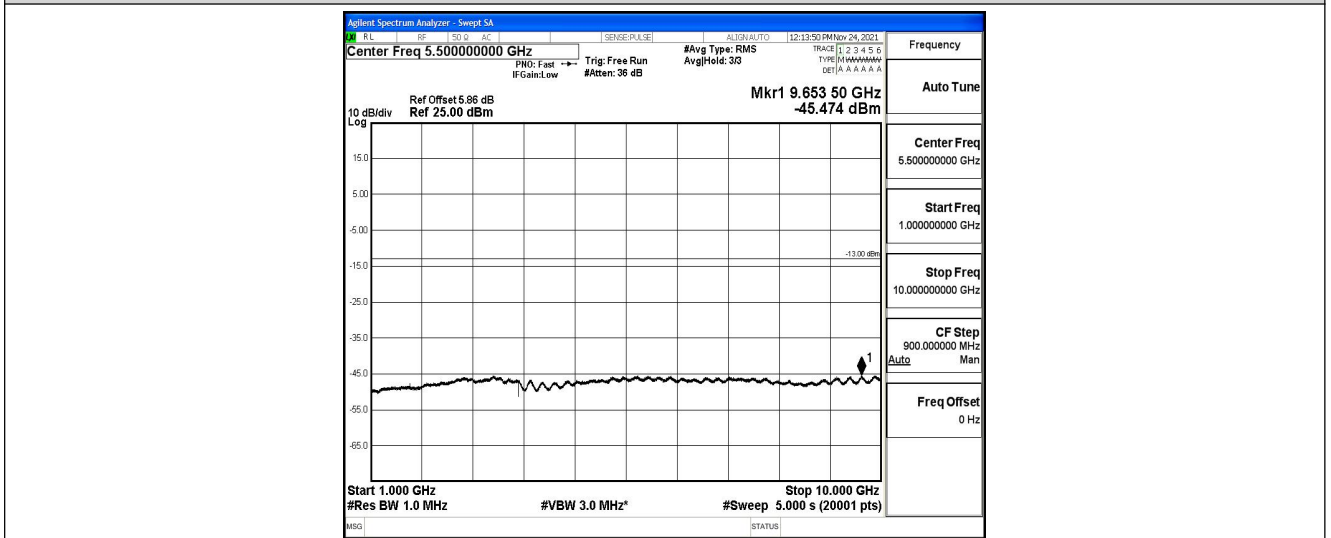

Band5-5MHz-QPSK-20625-1RB#0-Range4:1000~10000MHz

Band5-5MHz-16QAM-20425-1RB#0-Range1:0.009~0.15MHz

Band5-5MHz-16QAM-20425-1RB#0-Range2:0.15~30MHz

Band5-5MHz-16QAM-20425-1RB#0-Range3:30~1000MHz

Band5-5MHz-16QAM-20425-1RB#0-Range4:1000~10000MHz

Band5-5MHz-16QAM-20525-1RB#0-Range1:0.009~0.15MHz

Band5-5MHz-16QAM-20525-1RB#0-Range2:0.15~30MHz

Band5-5MHz-16QAM-20525-1RB#0-Range3:30~1000MHz

Band5-5MHz-16QAM-20525-1RB#0-Range4:1000~10000MHz

Band5-5MHz-16QAM-20625-1RB#0-Range1:0.009~0.15MHz

Band5-5MHz-16QAM-20625-1RB#0-Range2:0.15~30MHz

Band5-5MHz-16QAM-20625-1RB#0-Range3:30~1000MHz

Band5-5MHz-16QAM-20625-1RB#0-Range4:1000~10000MHz

Band5-10MHz-QPSK-20450-1RB#0-Range1:0.009~0.15MHz

Band5-10MHz-QPSK-20450-1RB#0-Range2:0.15~30MHz