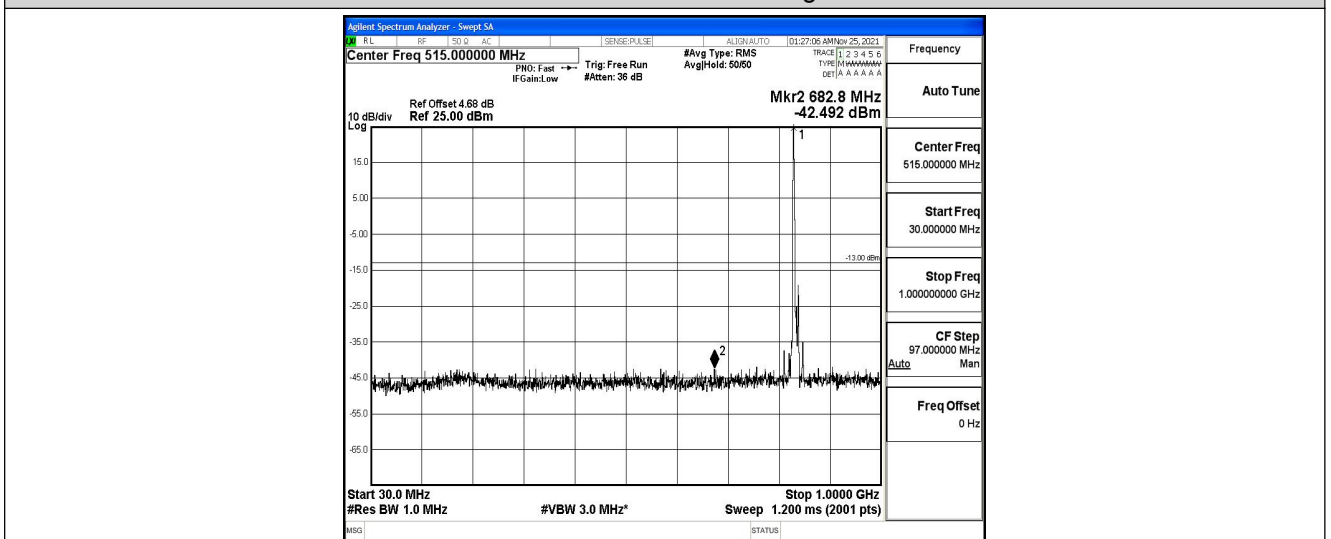

Band5-10MHz-QPSK-20450-1RB#0-Range3:30~1000MHz

Band5-10MHz-QPSK-20450-1RB#0-Range4:1000~10000MHz

Band5-10MHz-QPSK-20525-1RB#0-Range1:0.009~0.15MHz

Band5-10MHz-QPSK-20525-1RB#0-Range2:0.15~30MHz

Band5-10MHz-QPSK-20525-1RB#0-Range3:30~1000MHz

Band5-10MHz-QPSK-20525-1RB#0-Range4:1000~10000MHz

Band5-10MHz-QPSK-20600-1RB#0-Range1:0.009~0.15MHz

Band5-10MHz-QPSK-20600-1RB#0-Range2:0.15~30MHz

Band5-10MHz-QPSK-20600-1RB#0-Range3:30~1000MHz

Band5-10MHz-QPSK-20600-1RB#0-Range4:1000~10000MHz