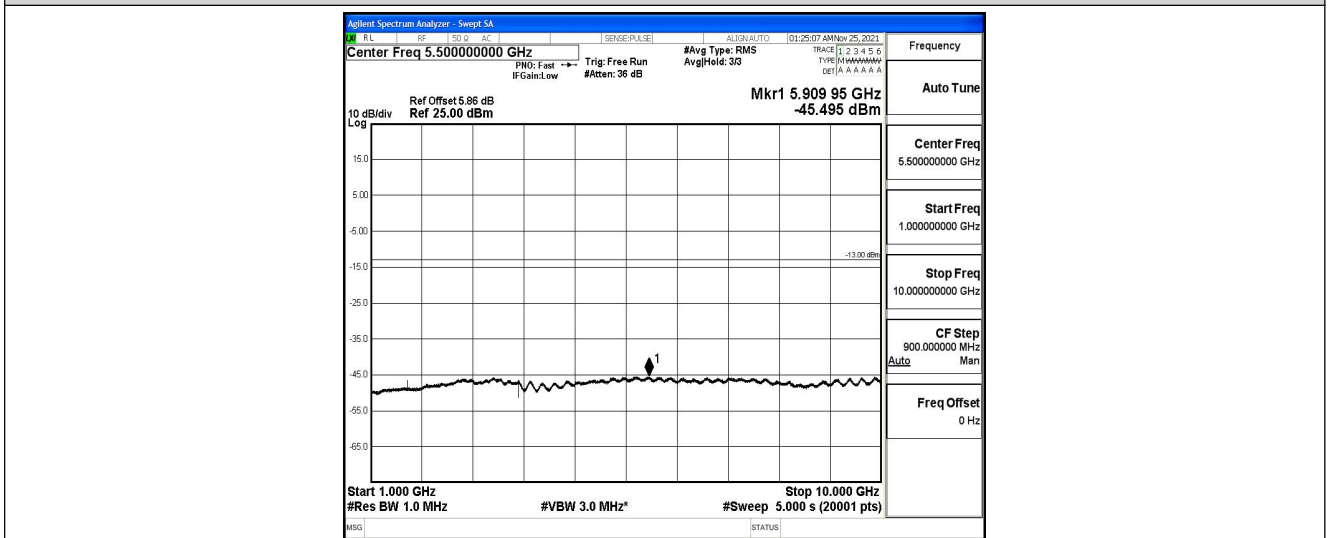

Band5-5MHz-16QAM-20525-1RB#0-Range1:0.009~0.15MHz

Band5-5MHz-16QAM-20525-1RB#0-Range2:0.15~30MHz

Band5-5MHz-16QAM-20525-1RB#0-Range3:30~1000MHz

Band5-5MHz-16QAM-20525-1RB#0-Range4:1000~10000MHz

Band5-5MHz-16QAM-20625-1RB#0-Range1:0.009~0.15MHz

Band5-5MHz-16QAM-20625-1RB#0-Range2:0.15~30MHz

Band5-5MHz-16QAM-20625-1RB#0-Range3:30~1000MHz

Band5-5MHz-16QAM-20625-1RB#0-Range4:1000~10000MHz

Band5-10MHz-QPSK-20450-1RB#0-Range1:0.009~0.15MHz

Band5-10MHz-QPSK-20450-1RB#0-Range2:0.15~30MHz

Band5-10MHz-QPSK-20450-1RB#0-Range3:30~1000MHz

Band5-10MHz-QPSK-20450-1RB#0-Range4:1000~10000MHz

Band5-10MHz-QPSK-20525-1RB#0-Range1:0.009~0.15MHz

Band5-10MHz-QPSK-20525-1RB#0-Range2:0.15~30MHz

Band5-10MHz-QPSK-20525-1RB#0-Range3:30~1000MHz