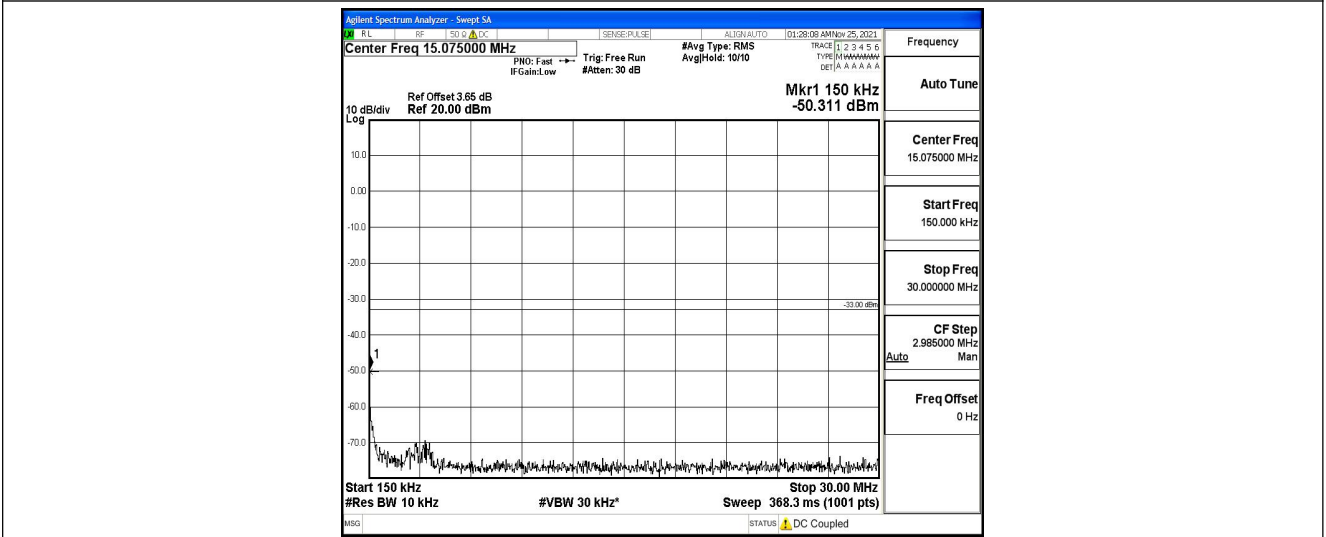

Band5-10MHz-QPSK-20525-1RB#0-Range4:1000~10000MHz

Band5-10MHz-QPSK-20600-1RB#0-Range1:0.009~0.15MHz

Band5-10MHz-QPSK-20600-1RB#0-Range2:0.15~30MHz

Band5-10MHz-QPSK-20600-1RB#0-Range3:30~1000MHz

Band5-10MHz-QPSK-20600-1RB#0-Range4:1000~10000MHz

Band5-10MHz-16QAM-20450-1RB#0-Range1:0.009~0.15MHz

Band5-10MHz-16QAM-20450-1RB#0-Range2:0.15~30MHz

Band5-10MHz-16QAM-20450-1RB#0-Range3:30~1000MHz

Band5-10MHz-16QAM-20450-1RB#0-Range4:1000~10000MHz

Band5-10MHz-16QAM-20525-1RB#0-Range1:0.009~0.15MHz

Band5-10MHz-16QAM-20525-1RB#0-Range2:0.15~30MHz

Band5-10MHz-16QAM-20525-1RB#0-Range3:30~1000MHz

Band5-10MHz-16QAM-20525-1RB#0-Range4:1000~10000MHz

Band5-10MHz-16QAM-20600-1RB#0-Range1:0.009~0.15MHz

Band5-10MHz-16QAM-20600-1RB#0-Range2:0.15~30MHz