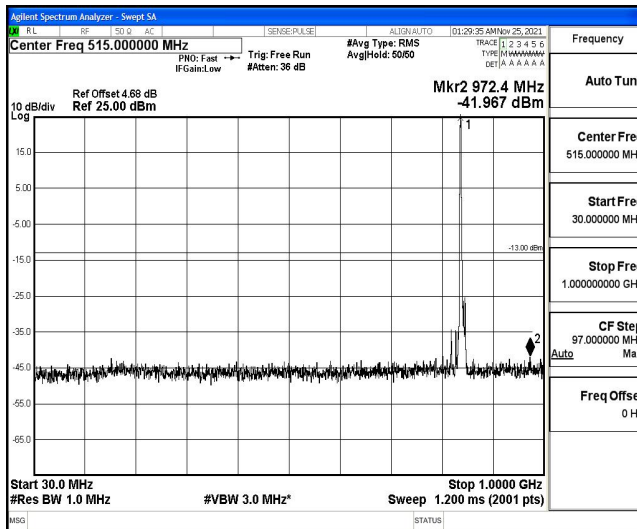

Band5-10MHz-QPSK-20525-1RB#0-Range4:1000~10000MHz

Band5-10MHz-QPSK-20600-1RB#0-Range1:0.009~0.15MHz

Band5-10MHz-QPSK-20600-1RB#0-Range2:0.15~30MHz

Band5-10MHz-QPSK-20600-1RB#0-Range3:30~1000MHz

Band5-10MHz-QPSK-20600-1RB#0-Range4:1000~10000MHz