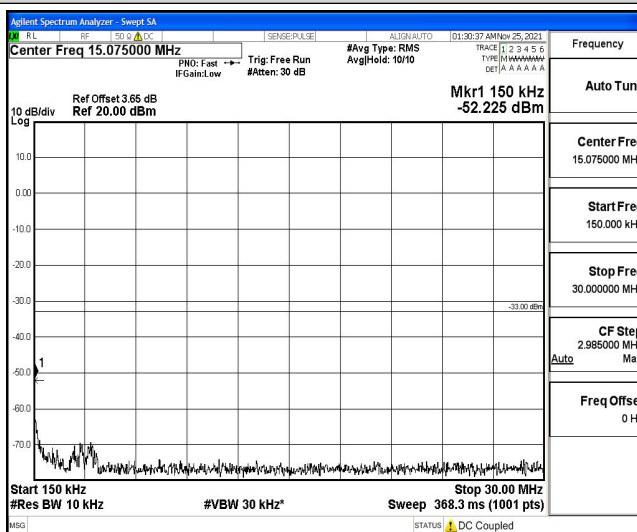

Band5-10MHz-16QAM-20525-1RB#0-Range2:0.15~30MHz

Band5-10MHz-16QAM-20525-1RB#0-Range3:30~1000MHz

Band5-10MHz-16QAM-20525-1RB#0-Range4:1000~10000MHz

Band5-10MHz-16QAM-20600-1RB#0-Range1:0.009~0.15MHz

Band5-10MHz-16QAM-20600-1RB#0-Range2:0.15~30MHz

Band5-10MHz-16QAM-20600-1RB#0-Range3:30~1000MHz

Band5-10MHz-16QAM-20600-1RB#0-Range4:1000~10000MHz