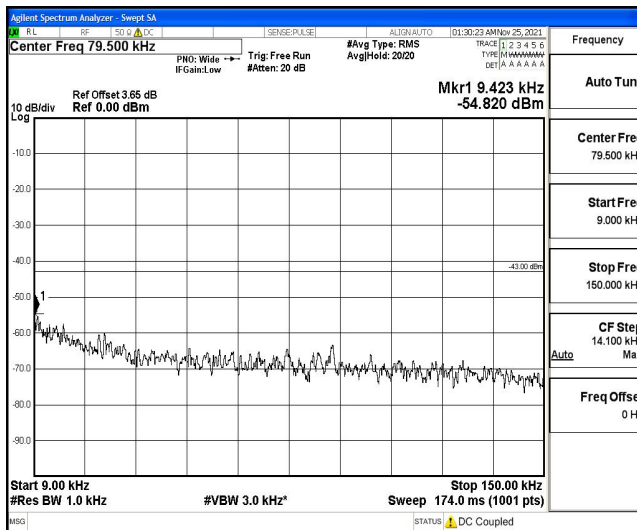

Band5-10MHz-16QAM-20525-1RB#0-Range2:0.15~30MHz

Band5-10MHz-16QAM-20525-1RB#0-Range3:30~1000MHz

Band5-10MHz-16QAM-20525-1RB#0-Range4:1000~10000MHz

Band5-10MHz-16QAM-20600-1RB#0-Range1:0.009~0.15MHz

Band5-10MHz-16QAM-20600-1RB#0-Range2:0.15~30MHz

Band5-10MHz-16QAM-20600-1RB#0-Range3:30~1000MHz

Band5-10MHz-16QAM-20600-1RB#0-Range4:1000~10000MHz