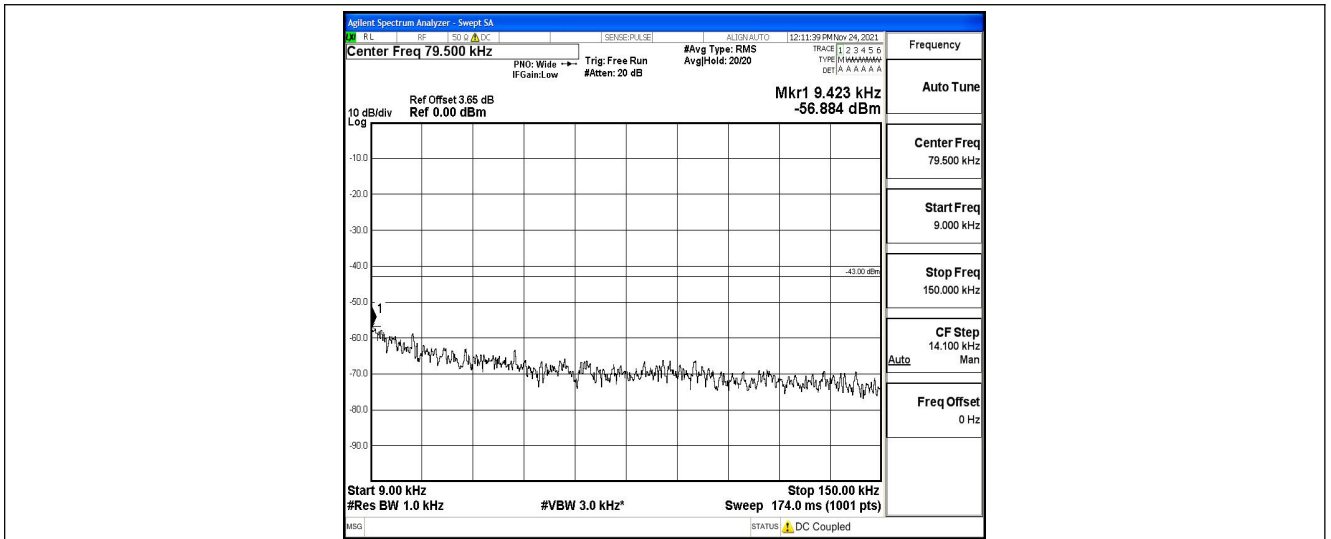

Band5-5MHz-QPSK-20625-1RB#0-Range4:1000~10000MHz

Band5-5MHz-16QAM-20425-1RB#0-Range1:0.009~0.15MHz

Band5-5MHz-16QAM-20425-1RB#0-Range2:0.15~30MHz

Band5-5MHz-16QAM-20425-1RB#0-Range3:30~1000MHz

Band5-5MHz-16QAM-20425-1RB#0-Range4:1000~10000MHz

Band5-5MHz-16QAM-20525-1RB#0-Range1:0.009~0.15MHz

Band5-5MHz-16QAM-20525-1RB#0-Range2:0.15~30MHz

Band5-5MHz-16QAM-20525-1RB#0-Range3:30~1000MHz

Band5-5MHz-16QAM-20525-1RB#0-Range4:1000~10000MHz

Band5-5MHz-16QAM-20625-1RB#0-Range1:0.009~0.15MHz