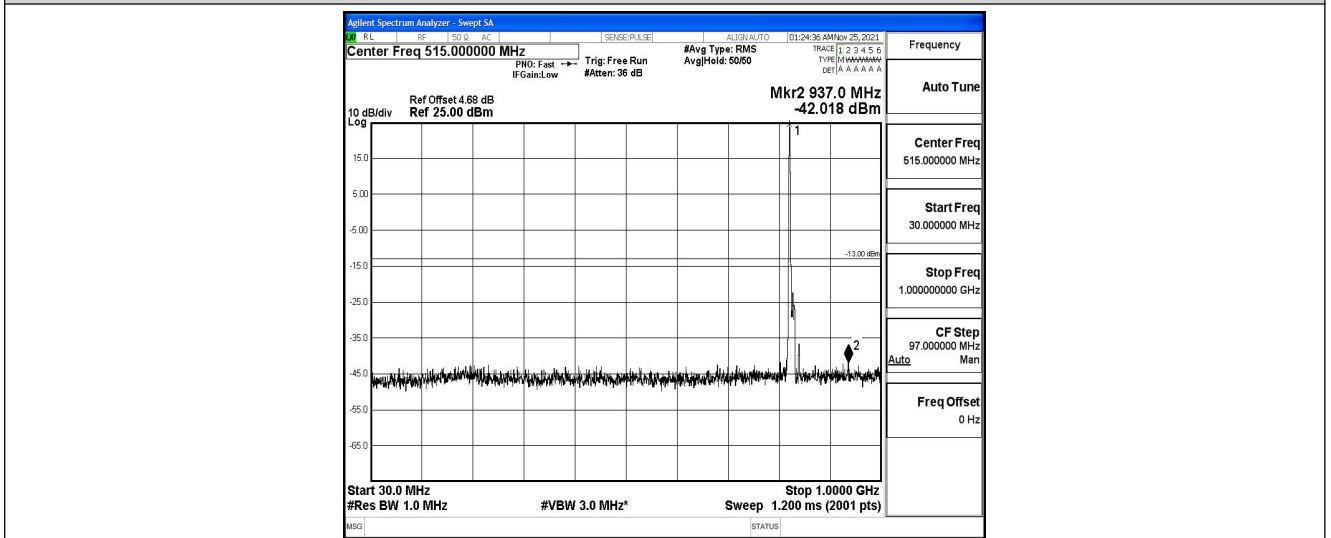

Band5-5MHz-16QAM-20625-1RB#0-Range2:0.15~30MHz

Band5-5MHz-16QAM-20625-1RB#0-Range3:30~1000MHz

Band5-5MHz-16QAM-20625-1RB#0-Range4:1000~10000MHz

Band5-10MHz-QPSK-20450-1RB#0-Range1:0.009~0.15MHz

Band5-10MHz-QPSK-20450-1RB#0-Range2:0.15~30MHz

Band5-10MHz-QPSK-20450-1RB#0-Range3:30~1000MHz

Band5-10MHz-QPSK-20450-1RB#0-Range4:1000~10000MHz

Band5-10MHz-QPSK-20525-1RB#0-Range1:0.009~0.15MHz

Band5-10MHz-QPSK-20525-1RB#0-Range2:0.15~30MHz

Band5-10MHz-QPSK-20525-1RB#0-Range3:30~1000MHz