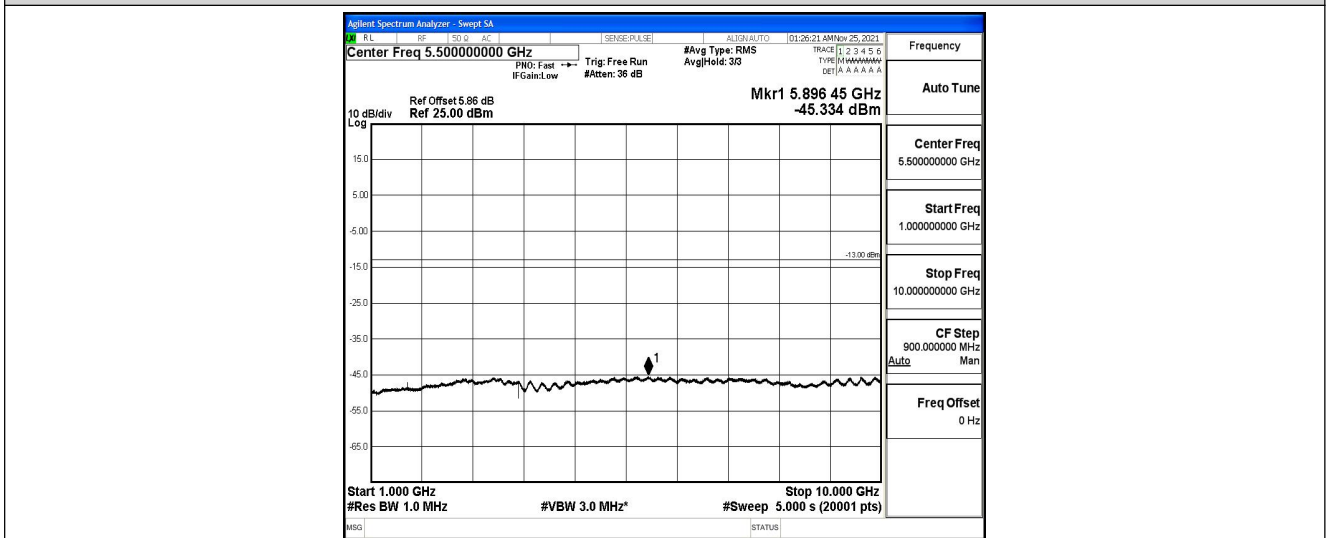

Band5-10MHz-QPSK-20525-1RB#0-Range4:1000~10000MHz

Band5-10MHz-QPSK-20600-1RB#0-Range1:0.009~0.15MHz

Band5-10MHz-QPSK-20600-1RB#0-Range2:0.15~30MHz

Band5-10MHz-QPSK-20600-1RB#0-Range3:30~1000MHz

Band5-10MHz-QPSK-20600-1RB#0-Range4:1000~10000MHz

Band5-10MHz-16QAM-20450-1RB#0-Range1:0.009~0.15MHz

Band5-10MHz-16QAM-20450-1RB#0-Range2:0.15~30MHz

Band5-10MHz-16QAM-20450-1RB#0-Range3:30~1000MHz

Band5-10MHz-16QAM-20450-1RB#0-Range4:1000~10000MHz

Band5-10MHz-16QAM-20525-1RB#0-Range1:0.009~0.15MHz

Band5-10MHz-16QAM-20525-1RB#0-Range2:0.15~30MHz

Band5-10MHz-16QAM-20525-1RB#0-Range3:30~1000MHz

Band5-10MHz-16QAM-20525-1RB#0-Range4:1000~10000MHz

Band5-10MHz-16QAM-20600-1RB#0-Range1:0.009~0.15MHz

Band5-10MHz-16QAM-20600-1RB#0-Range2:0.15~30MHz