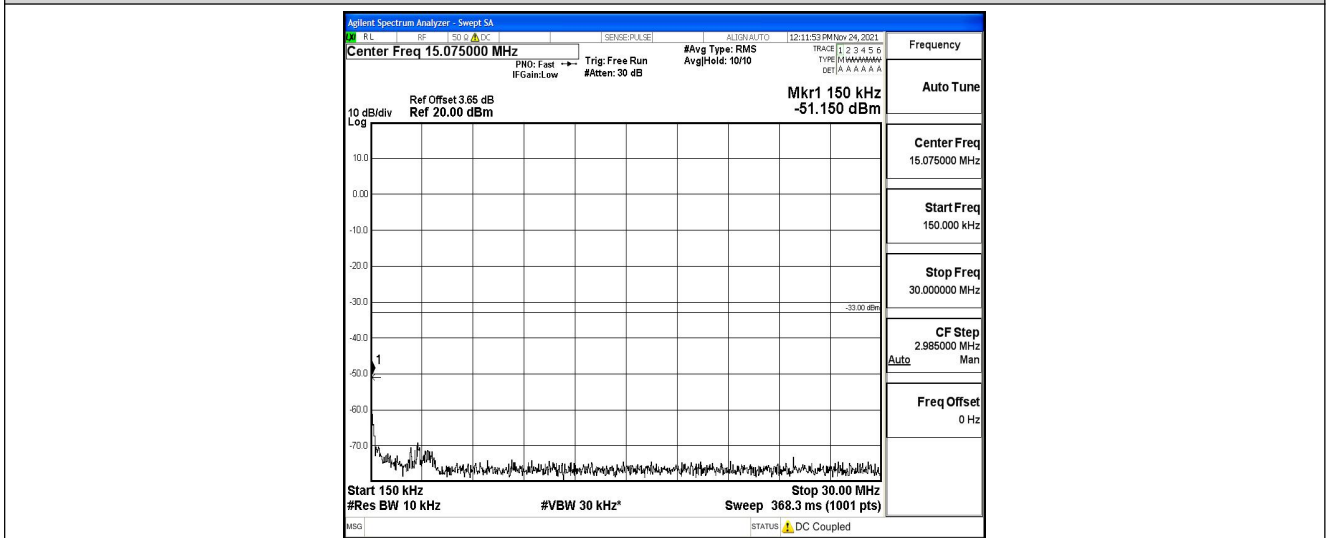

Band5-5MHz-QPSK-20625-1RB#0-Range4:1000~10000MHz

Band5-5MHz-16QAM-20425-1RB#0-Range1:0.009~0.15MHz

Band5-5MHz-16QAM-20425-1RB#0-Range2:0.15~30MHz

Band5-5MHz-16QAM-20425-1RB#0-Range3:30~1000MHz

Band5-5MHz-16QAM-20425-1RB#0-Range4:1000~10000MHz

Band5-5MHz-16QAM-20525-1RB#0-Range1:0.009~0.15MHz

Band5-5MHz-16QAM-20525-1RB#0-Range2:0.15~30MHz

Band5-5MHz-16QAM-20525-1RB#0-Range3:30~1000MHz

Band5-5MHz-16QAM-20525-1RB#0-Range4:1000~10000MHz

Band5-5MHz-16QAM-20625-1RB#0-Range1:0.009~0.15MHz

Band5-5MHz-16QAM-20625-1RB#0-Range2:0.15~30MHz

Band5-5MHz-16QAM-20625-1RB#0-Range3:30~1000MHz

Band5-5MHz-16QAM-20625-1RB#0-Range4:1000~10000MHz

Band5-10MHz-QPSK-20450-1RB#0-Range1:0.009~0.15MHz

Band5-10MHz-QPSK-20450-1RB#0-Range2:0.15~30MHz