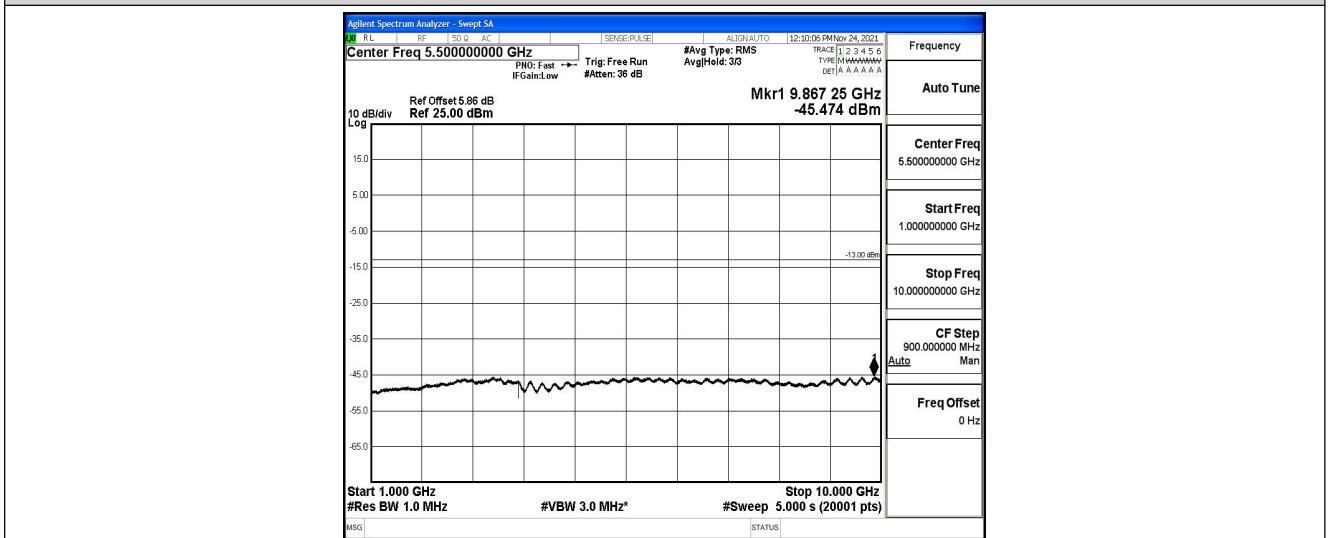

Band5-5MHz-QPSK-20625-1RB#0-Range4:1000~10000MHz

Band5-5MHz-16QAM-20425-1RB#0-Range1:0.009~0.15MHz

Band5-5MHz-16QAM-20425-1RB#0-Range2:0.15~30MHz

Band5-5MHz-16QAM-20425-1RB#0-Range3:30~1000MHz

Band5-5MHz-16QAM-20425-1RB#0-Range4:1000~10000MHz

Band5-5MHz-16QAM-20525-1RB#0-Range1:0.009~0.15MHz

Band5-5MHz-16QAM-20525-1RB#0-Range2:0.15~30MHz

Band5-5MHz-16QAM-20525-1RB#0-Range3:30~1000MHz

Band5-5MHz-16QAM-20525-1RB#0-Range4:1000~10000MHz

Band5-5MHz-16QAM-20625-1RB#0-Range1:0.009~0.15MHz

Band5-5MHz-16QAM-20625-1RB#0-Range2:0.15~30MHz

Band5-5MHz-16QAM-20625-1RB#0-Range3:30~1000MHz

Band5-5MHz-16QAM-20625-1RB#0-Range4:1000~10000MHz

Band5-10MHz-QPSK-20450-1RB#0-Range1:0.009~0.15MHz

Band5-10MHz-QPSK-20450-1RB#0-Range2:0.15~30MHz