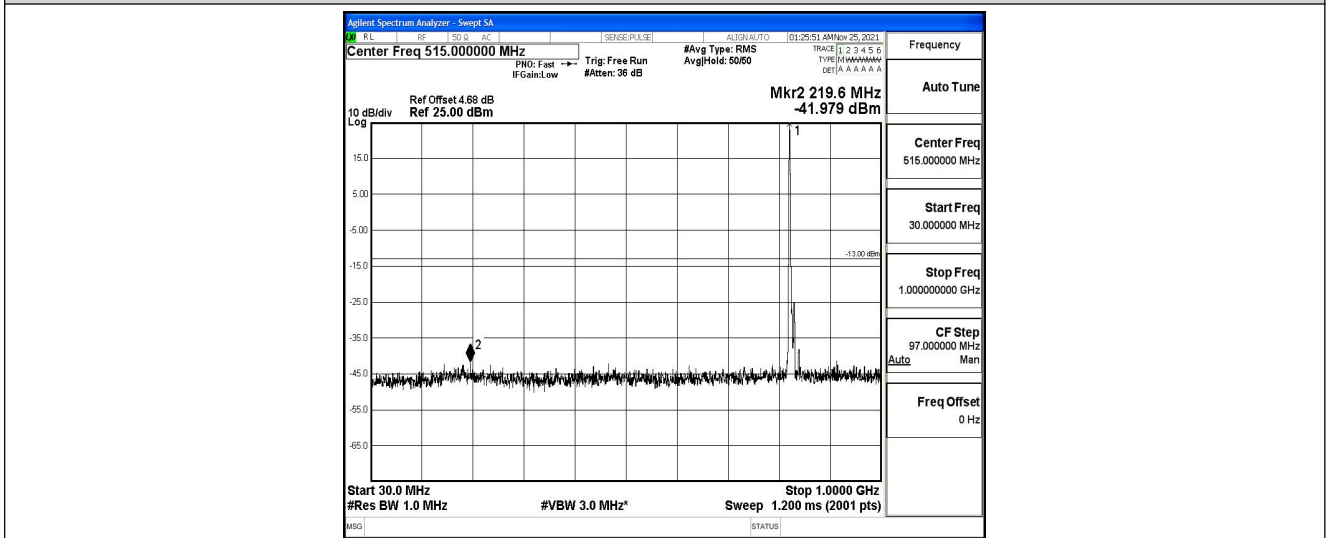

Band5-10MHz-16QAM-20450-1RB#0-Range3:30~1000MHz