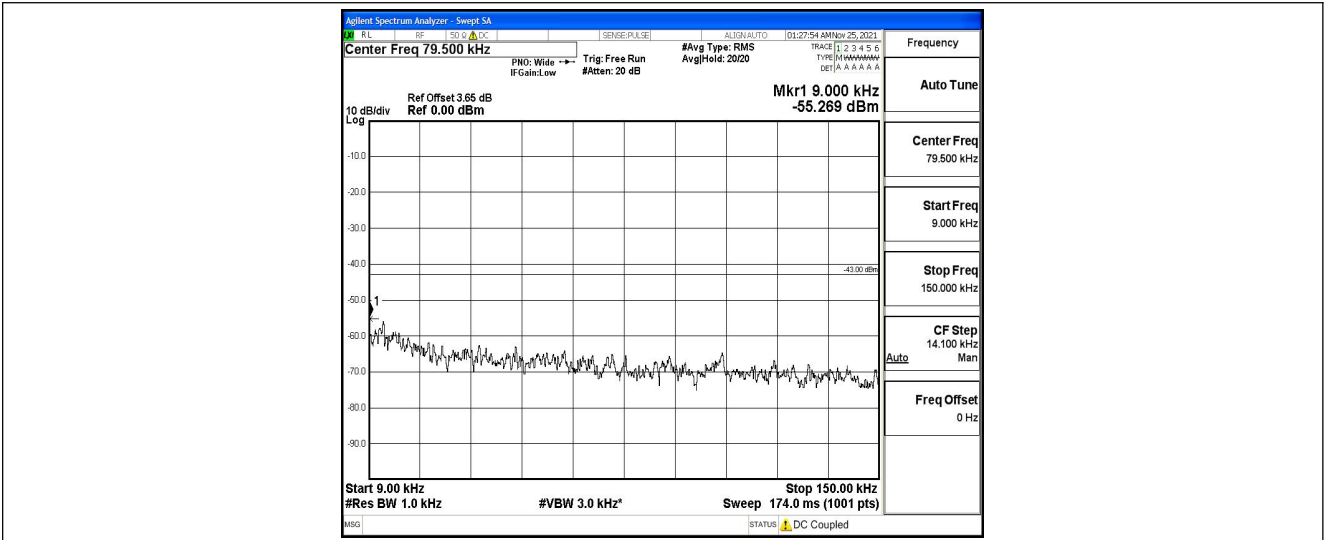

Band5-10MHz-QPSK-20525-1RB#0-Range4:1000~10000MHz

Band5-10MHz-QPSK-20600-1RB#0-Range1:0.009~0.15MHz

Band5-10MHz-QPSK-20600-1RB#0-Range2:0.15~30MHz

Band5-10MHz-QPSK-20600-1RB#0-Range3:30~1000MHz

Band5-10MHz-QPSK-20600-1RB#0-Range4:1000~10000MHz

Band5-10MHz-16QAM-20450-1RB#0-Range1:0.009~0.15MHz

Band5-10MHz-16QAM-20450-1RB#0-Range2:0.15~30MHz

Band5-10MHz-16QAM-20450-1RB#0-Range3:30~1000MHz

Band5-10MHz-16QAM-20450-1RB#0-Range4:1000~10000MHz

Band5-10MHz-16QAM-20525-1RB#0-Range1:0.009~0.15MHz

Band5-10MHz-16QAM-20525-1RB#0-Range2:0.15~30MHz

Band5-10MHz-16QAM-20525-1RB#0-Range3:30~1000MHz

Band5-10MHz-16QAM-20525-1RB#0-Range4:1000~10000MHz

Band5-10MHz-16QAM-20600-1RB#0-Range1:0.009~0.15MHz

Band5-10MHz-16QAM-20600-1RB#0-Range2:0.15~30MHz