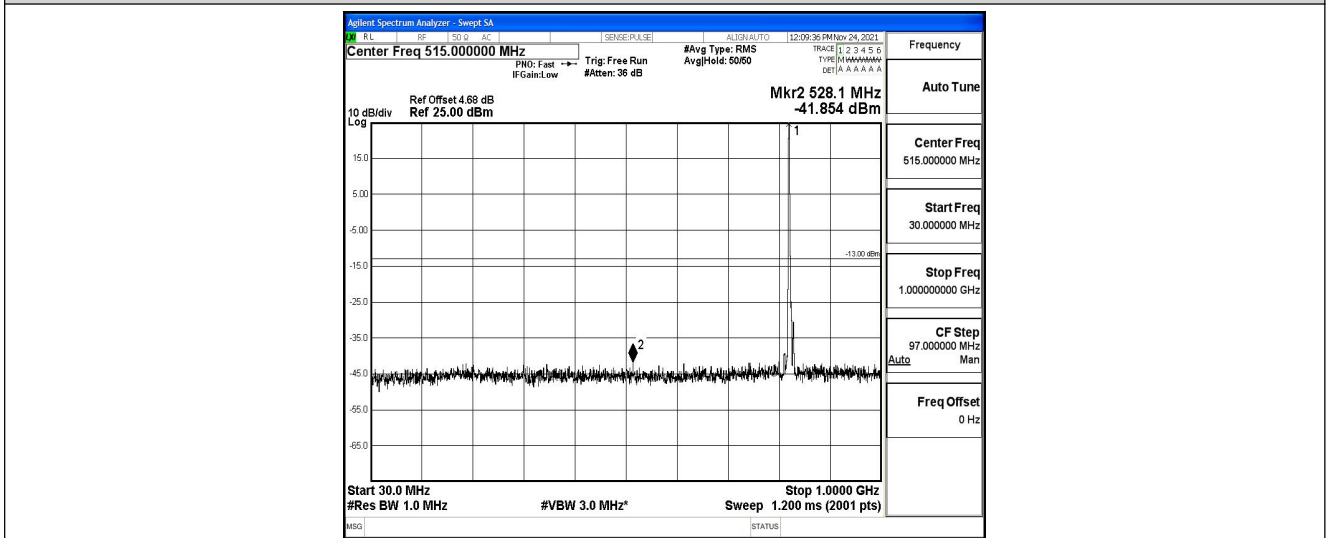

Band5-5MHz-QPSK-20625-1RB#0-Range4:1000~10000MHz

Band5-5MHz-16QAM-20425-1RB#0-Range1:0.009~0.15MHz

Band5-5MHz-16QAM-20425-1RB#0-Range2:0.15~30MHz

Band5-5MHz-16QAM-20425-1RB#0-Range3:30~1000MHz

Band5-5MHz-16QAM-20425-1RB#0-Range4:1000~10000MHz

Band5-5MHz-16QAM-20525-1RB#0-Range1:0.009~0.15MHz

Band5-5MHz-16QAM-20525-1RB#0-Range2:0.15~30MHz

Band5-5MHz-16QAM-20525-1RB#0-Range3:30~1000MHz

Band5-5MHz-16QAM-20525-1RB#0-Range4:1000~10000MHz

Band5-5MHz-16QAM-20625-1RB#0-Range1:0.009~0.15MHz