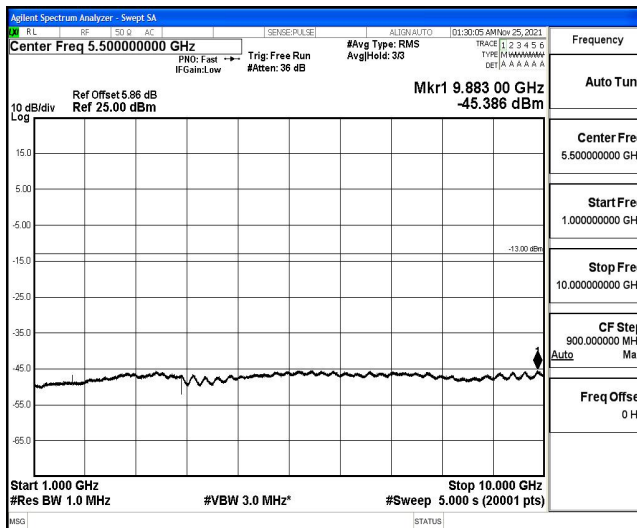

Band5-10MHz-QPSK-20525-1RB#0-Range4:1000~10000MHz

Band5-10MHz-QPSK-20600-1RB#0-Range1:0.009~0.15MHz

Band5-10MHz-QPSK-20600-1RB#0-Range2:0.15~30MHz

Band5-10MHz-QPSK-20600-1RB#0-Range3:30~1000MHz

Band5-10MHz-QPSK-20600-1RB#0-Range4:1000~10000MHz