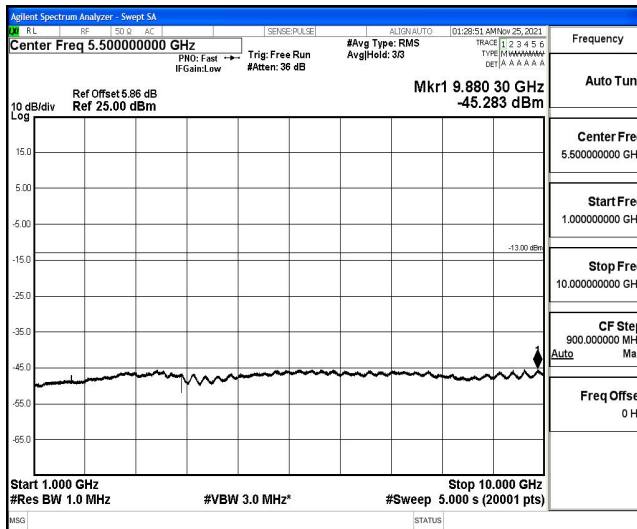

Band5-10MHz-16QAM-20450-1RB#0-Range1:0.009~0.15MHz

Band5-10MHz-16QAM-20450-1RB#0-Range2:0.15~30MHz

Band5-10MHz-16QAM-20450-1RB#0-Range3:30~1000MHz

Band5-10MHz-16QAM-20450-1RB#0-Range4:1000~10000MHz

Band5-10MHz-16QAM-20525-1RB#0-Range1:0.009~0.15MHz

Band5-10MHz-16QAM-20525-1RB#0-Range2:0.15~30MHz

Band5-10MHz-16QAM-20525-1RB#0-Range3:30~1000MHz

Band5-10MHz-16QAM-20525-1RB#0-Range4:1000~10000MHz

Band5-10MHz-16QAM-20600-1RB#0-Range1:0.009~0.15MHz

Band5-10MHz-16QAM-20600-1RB#0-Range2:0.15~30MHz