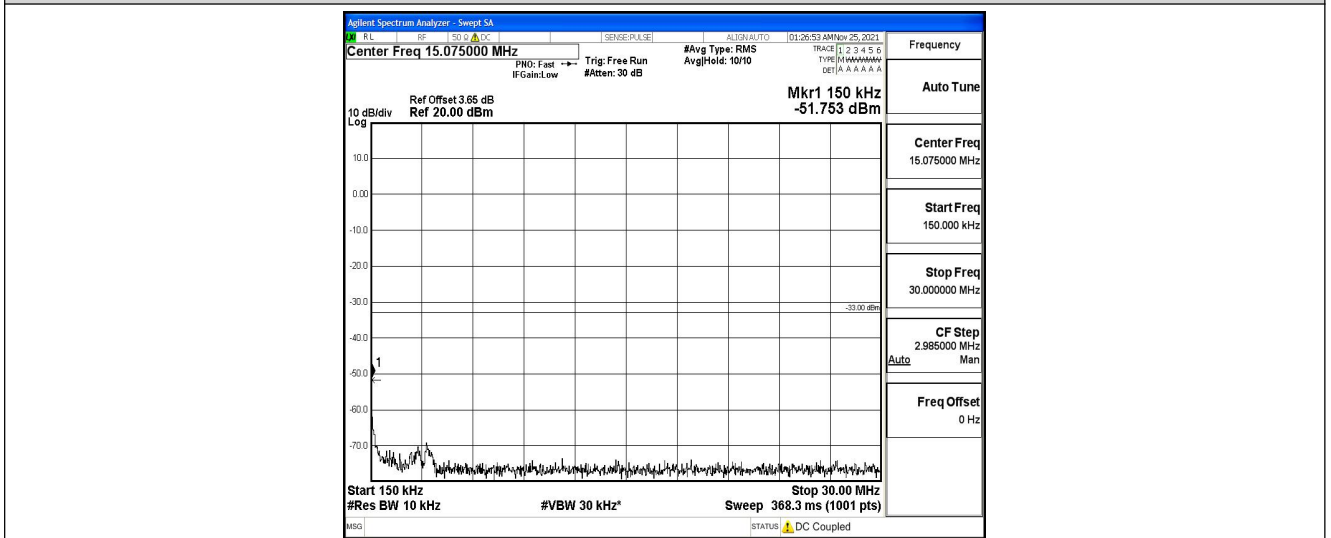

Band5-10MHz-QPSK-20450-1RB#0-Range3:30~1000MHz

Band5-10MHz-QPSK-20450-1RB#0-Range4:1000~10000MHz

Band5-10MHz-QPSK-20525-1RB#0-Range1:0.009~0.15MHz

Band5-10MHz-QPSK-20525-1RB#0-Range2:0.15~30MHz

Band5-10MHz-QPSK-20525-1RB#0-Range3:30~1000MHz

Band5-10MHz-QPSK-20525-1RB#0-Range4:1000~10000MHz

Band5-10MHz-QPSK-20600-1RB#0-Range1:0.009~0.15MHz

Band5-10MHz-QPSK-20600-1RB#0-Range2:0.15~30MHz

Band5-10MHz-QPSK-20600-1RB#0-Range3:30~1000MHz

Band5-10MHz-QPSK-20600-1RB#0-Range4:1000~10000MHz