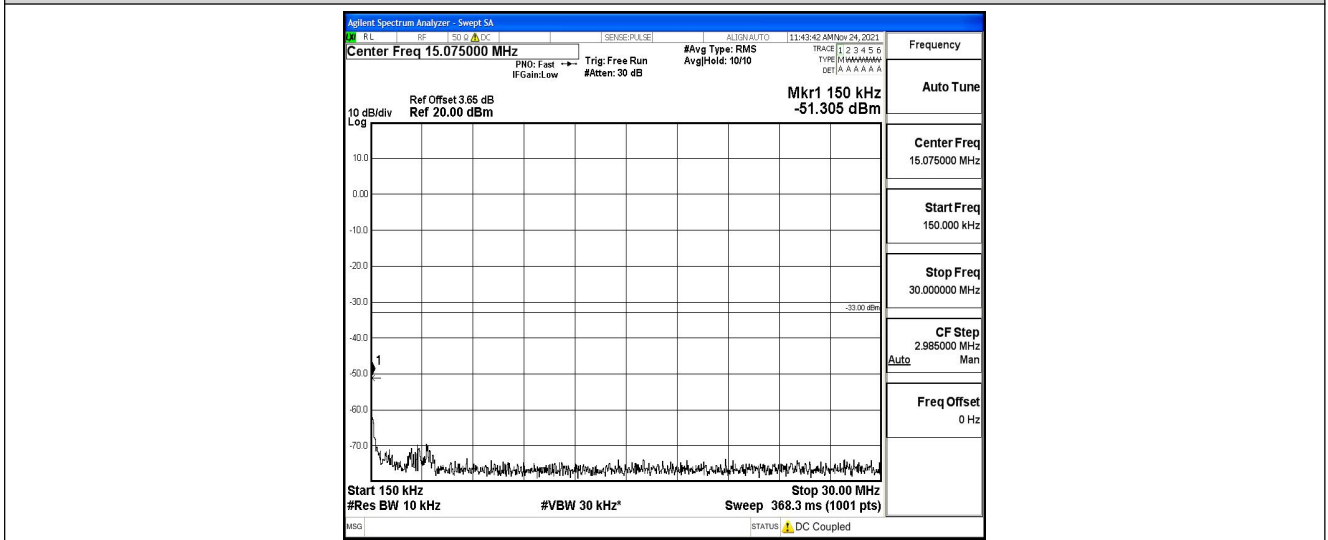

Band5-3MHz-QPSK-20415-1RB#0-Range3:30~1000MHz

Band5-3MHz-QPSK-20415-1RB#0-Range4:1000~10000MHz

Band5-3MHz-QPSK-20525-1RB#0-Range1:0.009~0.15MHz

Band5-3MHz-QPSK-20525-1RB#0-Range2:0.15~30MHz

Band5-3MHz-QPSK-20525-1RB#0-Range3:30~1000MHz

Band5-3MHz-QPSK-20525-1RB#0-Range4:1000~10000MHz

Band5-3MHz-QPSK-20635-1RB#0-Range1:0.009~0.15MHz

Band5-3MHz-QPSK-20635-1RB#0-Range2:0.15~30MHz

Band5-3MHz-QPSK-20635-1RB#0-Range3:30~1000MHz

Band5-3MHz-QPSK-20635-1RB#0-Range4:1000~10000MHz