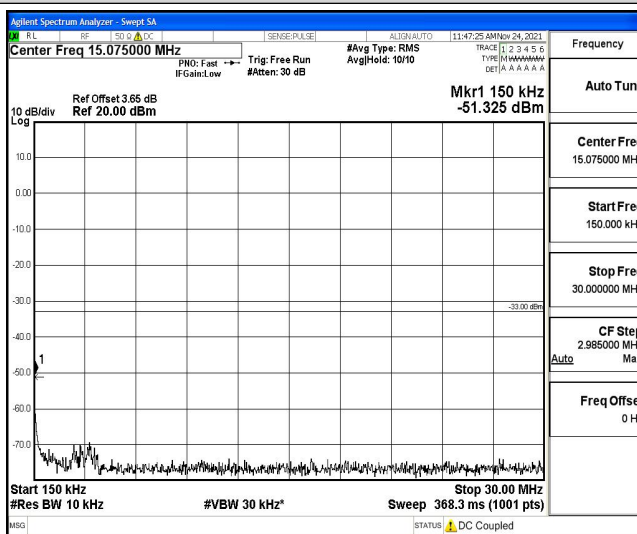

Band5-3MHz-16QAM-20525-1RB#0-Range2:0.15~30MHz

Band5-3MHz-16QAM-20525-1RB#0-Range3:30~1000MHz

Band5-3MHz-16QAM-20525-1RB#0-Range4:1000~10000MHz

Band5-3MHz-16QAM-20635-1RB#0-Range1:0.009~0.15MHz

Band5-3MHz-16QAM-20635-1RB#0-Range2:0.15~30MHz

Band5-3MHz-16QAM-20635-1RB#0-Range3:30~1000MHz

Band5-3MHz-16QAM-20635-1RB#0-Range4:1000~10000MHz

Band5-5MHz-QPSK-20425-1RB#0-Range1:0.009~0.15MHz

Band5-5MHz-QPSK-20425-1RB#0-Range2:0.15~30MHz

Band5-5MHz-QPSK-20425-1RB#0-Range3:30~1000MHz