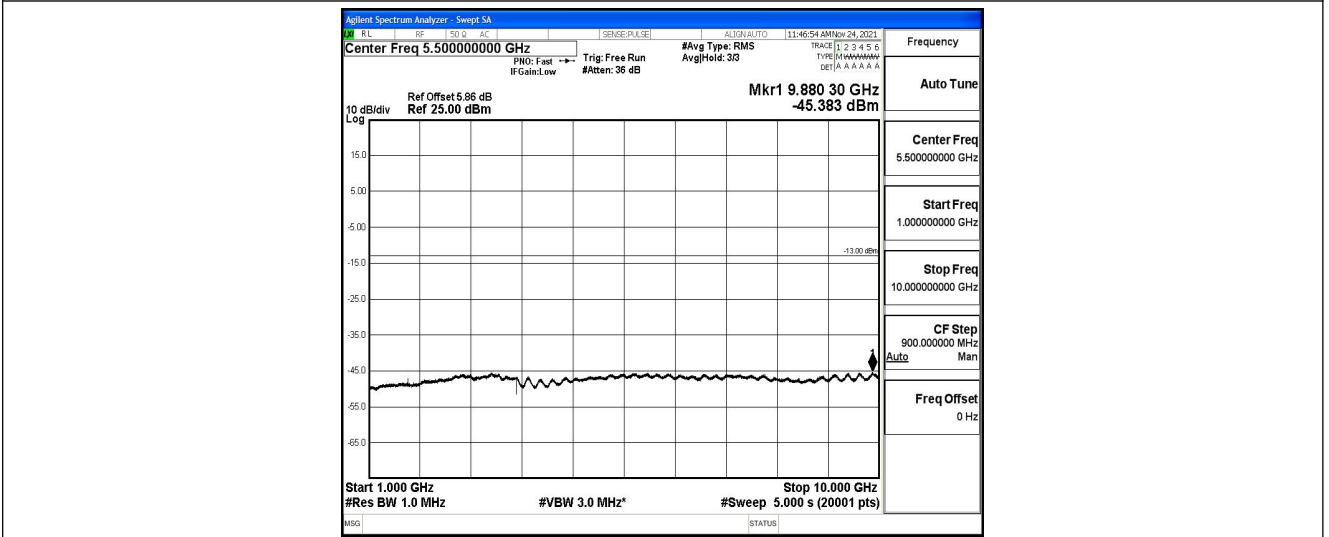

Band5-3MHz-QPSK-20525-1RB#0-Range4:1000~10000MHz

Band5-3MHz-QPSK-20635-1RB#0-Range1:0.009~0.15MHz

Band5-3MHz-QPSK-20635-1RB#0-Range2:0.15~30MHz

Band5-3MHz-QPSK-20635-1RB#0-Range3:30~1000MHz

Band5-3MHz-QPSK-20635-1RB#0-Range4:1000~10000MHz

Band5-3MHz-16QAM-20415-1RB#0-Range1:0.009~0.15MHz

Band5-3MHz-16QAM-20415-1RB#0-Range2:0.15~30MHz

Band5-3MHz-16QAM-20415-1RB#0-Range3:30~1000MHz

Band5-3MHz-16QAM-20415-1RB#0-Range4:1000~10000MHz

Band5-3MHz-16QAM-20525-1RB#0-Range1:0.009~0.15MHz