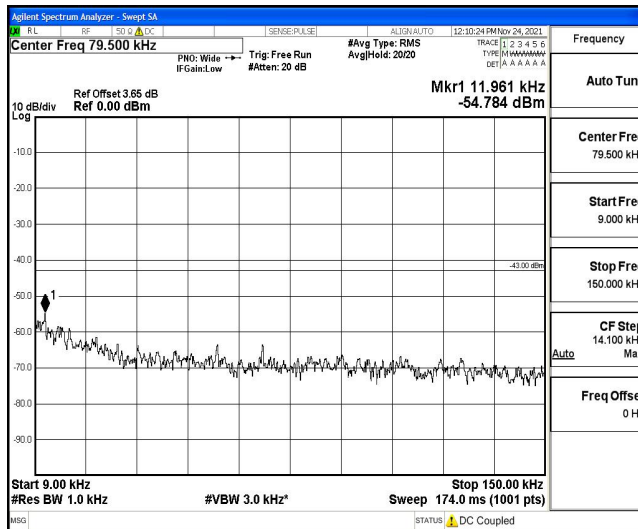

Band5-3MHz-16QAM-20635-1RB#0-Range3:30~1000MHz

Band5-3MHz-16QAM-20635-1RB#0-Range4:1000~10000MHz

Band5-5MHz-QPSK-20425-1RB#0-Range1:0.009~0.15MHz

Band5-5MHz-QPSK-20425-1RB#0-Range2:0.15~30MHz

Band5-5MHz-QPSK-20425-1RB#0-Range3:30~1000MHz

Band5-5MHz-QPSK-20425-1RB#0-Range4:1000~10000MHz

Band5-5MHz-QPSK-20525-1RB#0-Range1:0.009~0.15MHz

Band5-5MHz-QPSK-20525-1RB#0-Range2:0.15~30MHz

Band5-5MHz-QPSK-20525-1RB#0-Range3:30~1000MHz

Band5-5MHz-QPSK-20525-1RB#0-Range4:1000~10000MHz