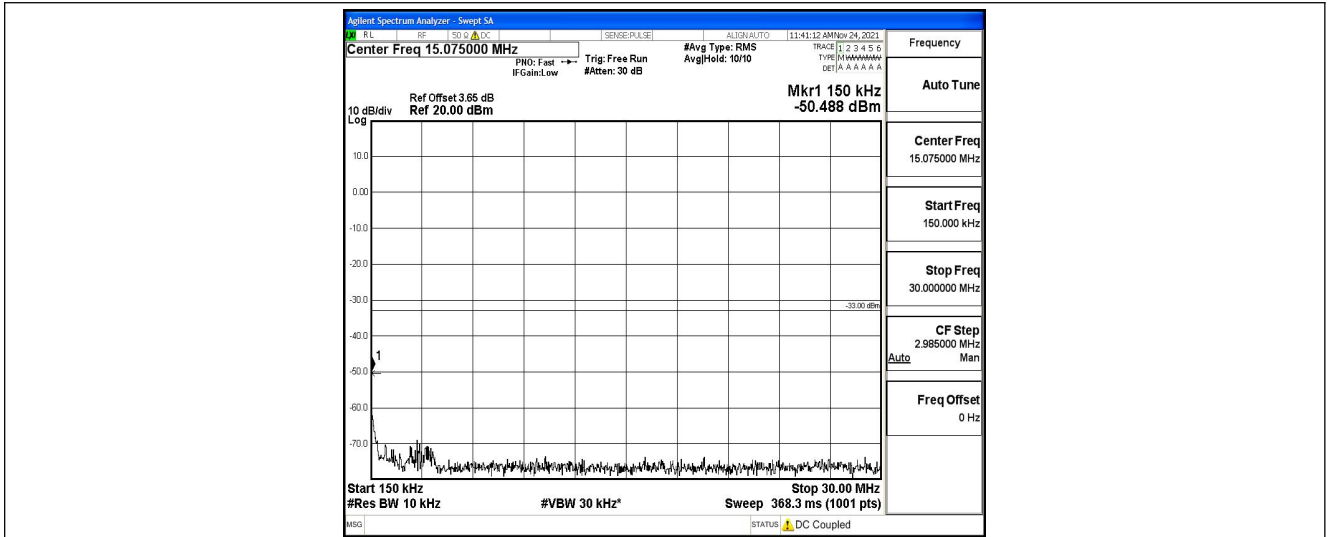

Band5-1.4MHz-16QAM-20643-1RB#0-Range2:0.15~30MHz

Band5-1.4MHz-16QAM-20643-1RB#0-Range3:30~1000MHz

Band5-1.4MHz-16QAM-20643-1RB#0-Range4:1000~10000MHz

Band5-3MHz-QPSK-20415-1RB#0-Range1:0.009~0.15MHz

Band5-3MHz-QPSK-20415-1RB#0-Range2:0.15~30MHz

Band5-3MHz-QPSK-20415-1RB#0-Range3:30~1000MHz

Band5-3MHz-QPSK-20415-1RB#0-Range4:1000~10000MHz

Band5-3MHz-QPSK-20525-1RB#0-Range1:0.009~0.15MHz

Band5-3MHz-QPSK-20525-1RB#0-Range2:0.15~30MHz

Band5-3MHz-QPSK-20525-1RB#0-Range3:30~1000MHz