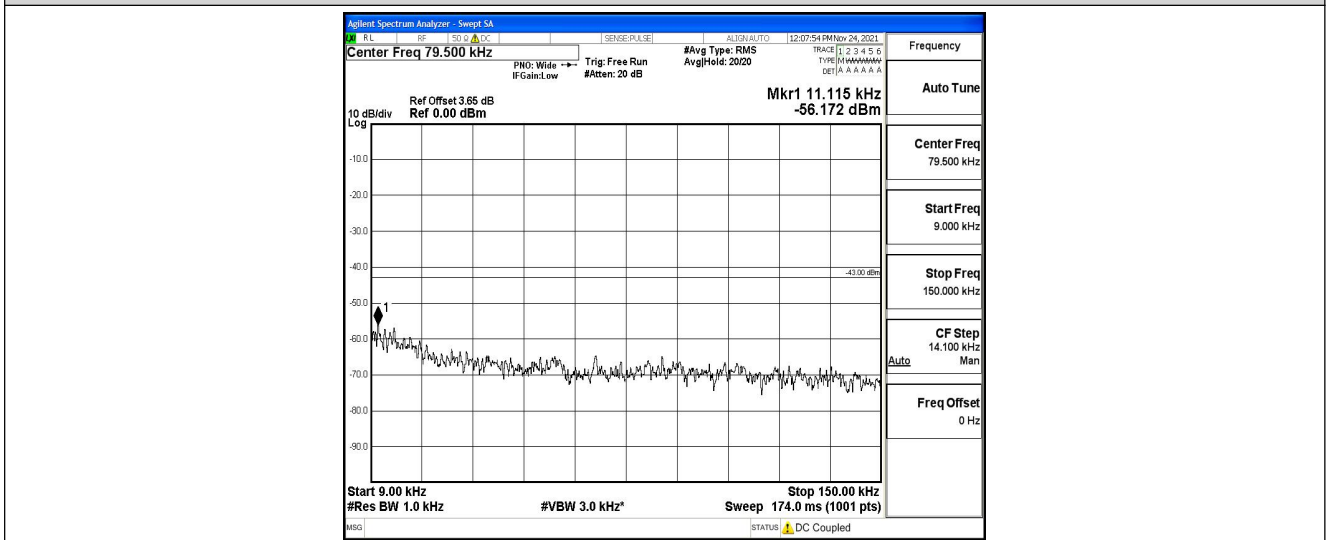

Band5-3MHz-16QAM-20525-1RB#0-Range2:0.15~30MHz

Band5-3MHz-16QAM-20525-1RB#0-Range3:30~1000MHz

Band5-3MHz-16QAM-20525-1RB#0-Range4:1000~10000MHz

Band5-3MHz-16QAM-20635-1RB#0-Range1:0.009~0.15MHz

Band5-3MHz-16QAM-20635-1RB#0-Range2:0.15~30MHz

Band5-3MHz-16QAM-20635-1RB#0-Range3:30~1000MHz

Band5-3MHz-16QAM-20635-1RB#0-Range4:1000~10000MHz

Band5-5MHz-QPSK-20425-1RB#0-Range1:0.009~0.15MHz

Band5-5MHz-QPSK-20425-1RB#0-Range2:0.15~30MHz

Band5-5MHz-QPSK-20425-1RB#0-Range3:30~1000MHz