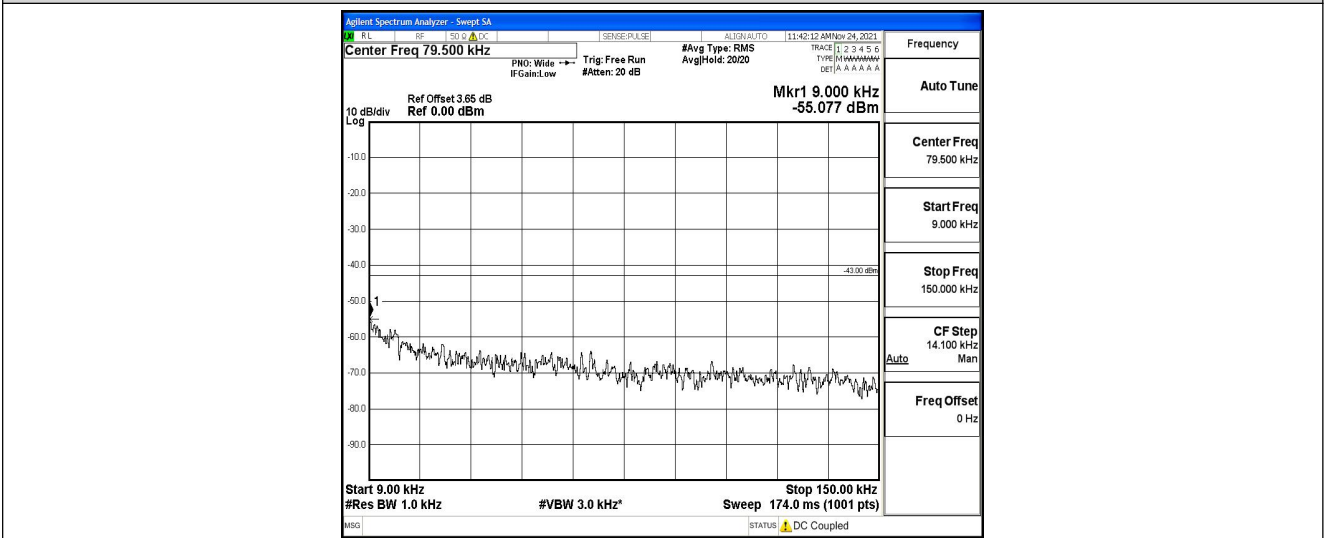

Band5-3MHz-16QAM-20415-1RB#0-Range1:0.009~0.15MHz

Band5-3MHz-16QAM-20415-1RB#0-Range2:0.15~30MHz