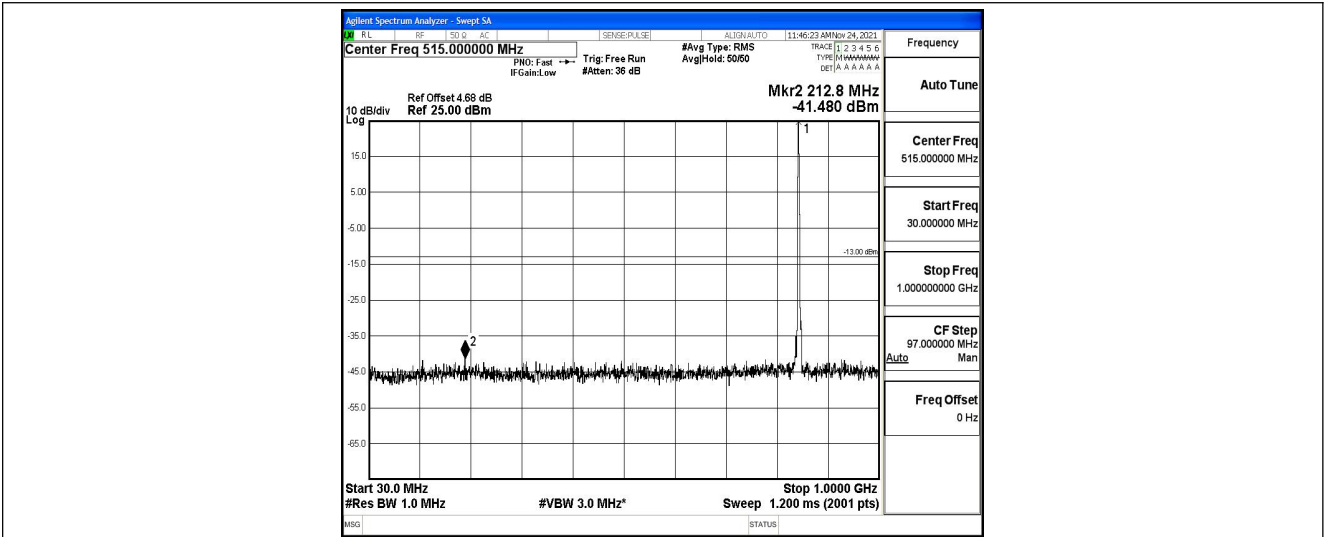

Band5-3MHz-QPSK-20525-1RB#0-Range4:1000~10000MHz

Band5-3MHz-QPSK-20635-1RB#0-Range1:0.009~0.15MHz

Band5-3MHz-QPSK-20635-1RB#0-Range2:0.15~30MHz

Band5-3MHz-QPSK-20635-1RB#0-Range3:30~1000MHz

Band5-3MHz-QPSK-20635-1RB#0-Range4:1000~10000MHz