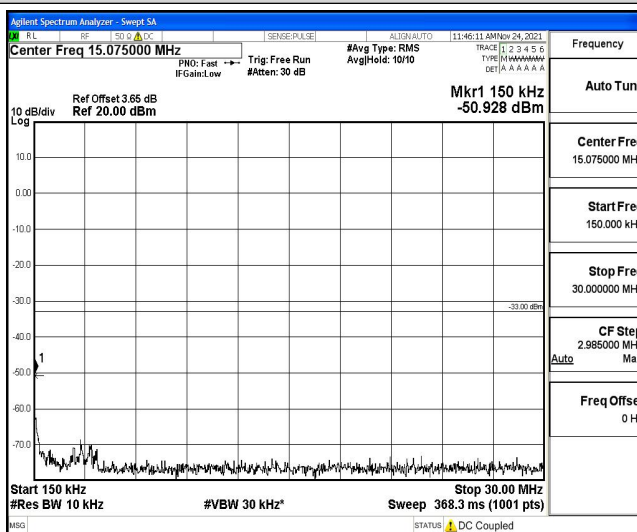

Band5-3MHz-QPSK-20415-1RB#0-Range3:30~1000MHz

Band5-3MHz-QPSK-20415-1RB#0-Range4:1000~10000MHz

Band5-3MHz-QPSK-20525-1RB#0-Range1:0.009~0.15MHz

Band5-3MHz-QPSK-20525-1RB#0-Range2:0.15~30MHz

Band5-3MHz-QPSK-20525-1RB#0-Range3:30~1000MHz

Band5-3MHz-QPSK-20525-1RB#0-Range4:1000~10000MHz

Band5-3MHz-QPSK-20635-1RB#0-Range1:0.009~0.15MHz

Band5-3MHz-QPSK-20635-1RB#0-Range2:0.15~30MHz

Band5-3MHz-QPSK-20635-1RB#0-Range3:30~1000MHz

Band5-3MHz-QPSK-20635-1RB#0-Range4:1000~10000MHz