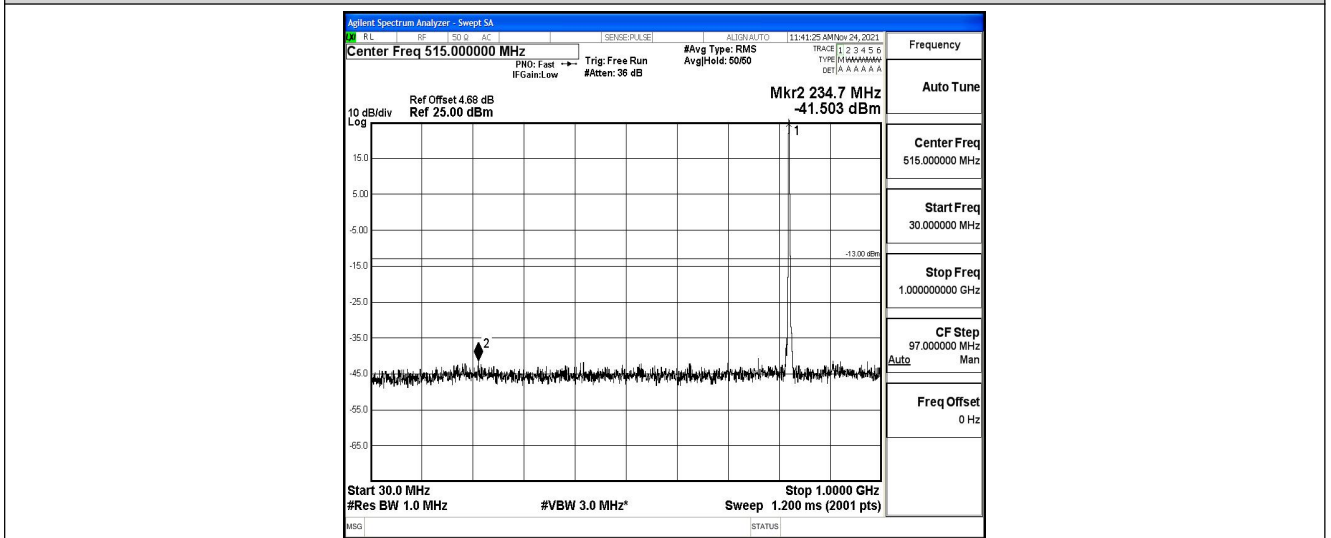

Band5-1.4MHz-16QAM-20643-1RB#0-Range2:0.15~30MHz

Band5-1.4MHz-16QAM-20643-1RB#0-Range3:30~1000MHz

Band5-1.4MHz-16QAM-20643-1RB#0-Range4:1000~10000MHz

Band5-3MHz-QPSK-20415-1RB#0-Range1:0.009~0.15MHz

Band5-3MHz-QPSK-20415-1RB#0-Range2:0.15~30MHz

Band5-3MHz-QPSK-20415-1RB#0-Range3:30~1000MHz

Band5-3MHz-QPSK-20415-1RB#0-Range4:1000~10000MHz

Band5-3MHz-QPSK-20525-1RB#0-Range1:0.009~0.15MHz

Band5-3MHz-QPSK-20525-1RB#0-Range2:0.15~30MHz

Band5-3MHz-QPSK-20525-1RB#0-Range3:30~1000MHz