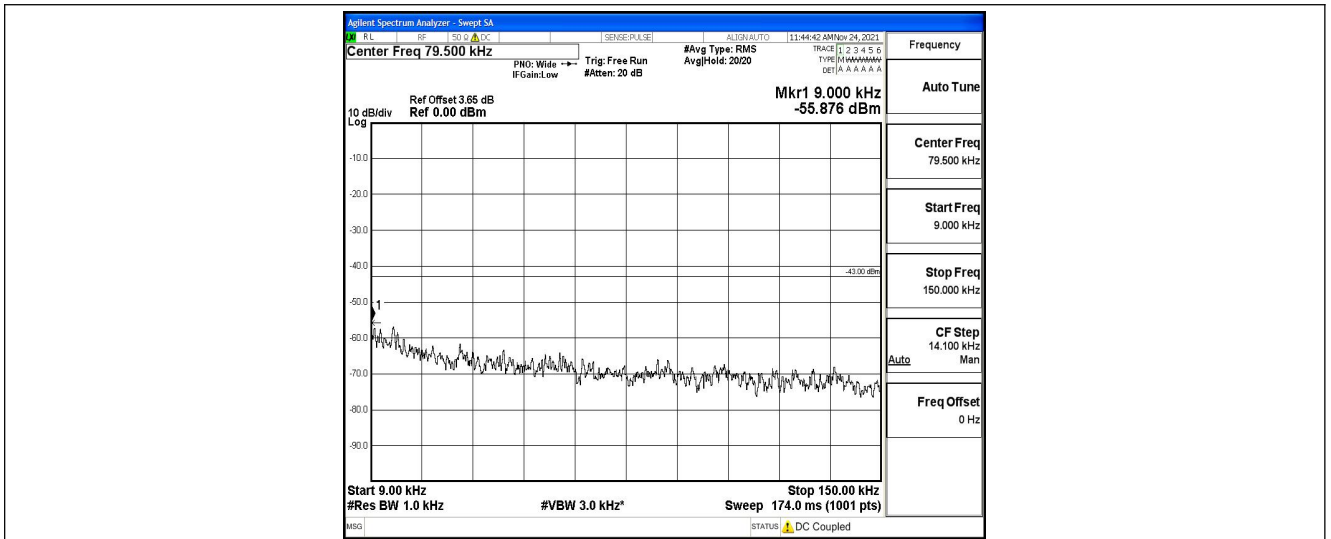

Band5-3MHz-16QAM-20415-1RB#0-Range1:0.009~0.15MHz

Band5-3MHz-16QAM-20415-1RB#0-Range2:0.15~30MHz

Band5-3MHz-16QAM-20415-1RB#0-Range3:30~1000MHz

Band5-3MHz-16QAM-20415-1RB#0-Range4:1000~10000MHz

Band5-3MHz-16QAM-20525-1RB#0-Range1:0.009~0.15MHz