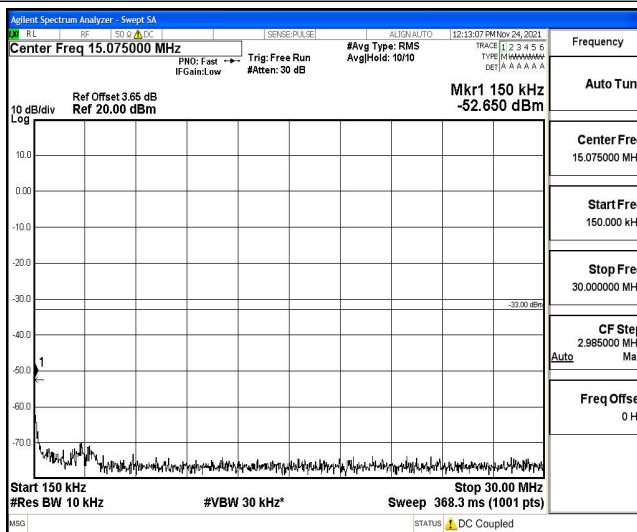

Band5-5MHz-QPSK-20425-1RB#0-Range4:1000~10000MHz

Band5-5MHz-QPSK-20525-1RB#0-Range1:0.009~0.15MHz

Band5-5MHz-QPSK-20525-1RB#0-Range2:0.15~30MHz

Band5-5MHz-QPSK-20525-1RB#0-Range3:30~1000MHz

Band5-5MHz-QPSK-20525-1RB#0-Range4:1000~10000MHz

Band5-5MHz-QPSK-20625-1RB#0-Range1:0.009~0.15MHz

Band5-5MHz-QPSK-20625-1RB#0-Range2:0.15~30MHz

Band5-5MHz-QPSK-20625-1RB#0-Range3:30~1000MHz