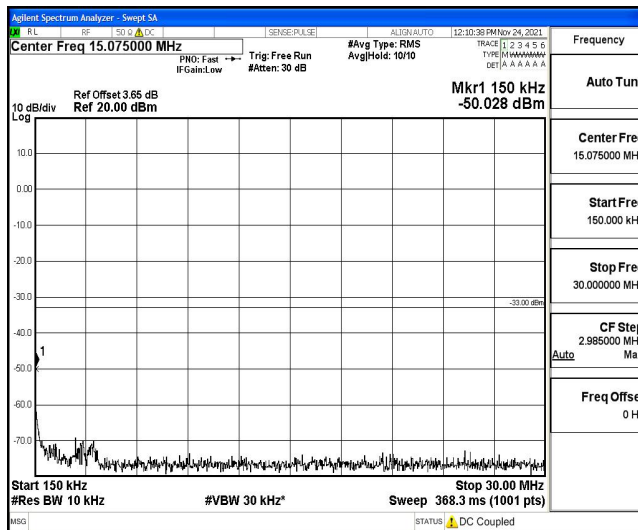

Band5-3MHz-16QAM-20635-1RB#0-Range3:30~1000MHz

Band5-3MHz-16QAM-20635-1RB#0-Range4:1000~10000MHz

Band5-5MHz-QPSK-20425-1RB#0-Range1:0.009~0.15MHz

Band5-5MHz-QPSK-20425-1RB#0-Range2:0.15~30MHz

Band5-5MHz-QPSK-20425-1RB#0-Range3:30~1000MHz

Band5-5MHz-QPSK-20425-1RB#0-Range4:1000~10000MHz

Band5-5MHz-QPSK-20525-1RB#0-Range1:0.009~0.15MHz

Band5-5MHz-QPSK-20525-1RB#0-Range2:0.15~30MHz

Band5-5MHz-QPSK-20525-1RB#0-Range3:30~1000MHz

Band5-5MHz-QPSK-20525-1RB#0-Range4:1000~10000MHz