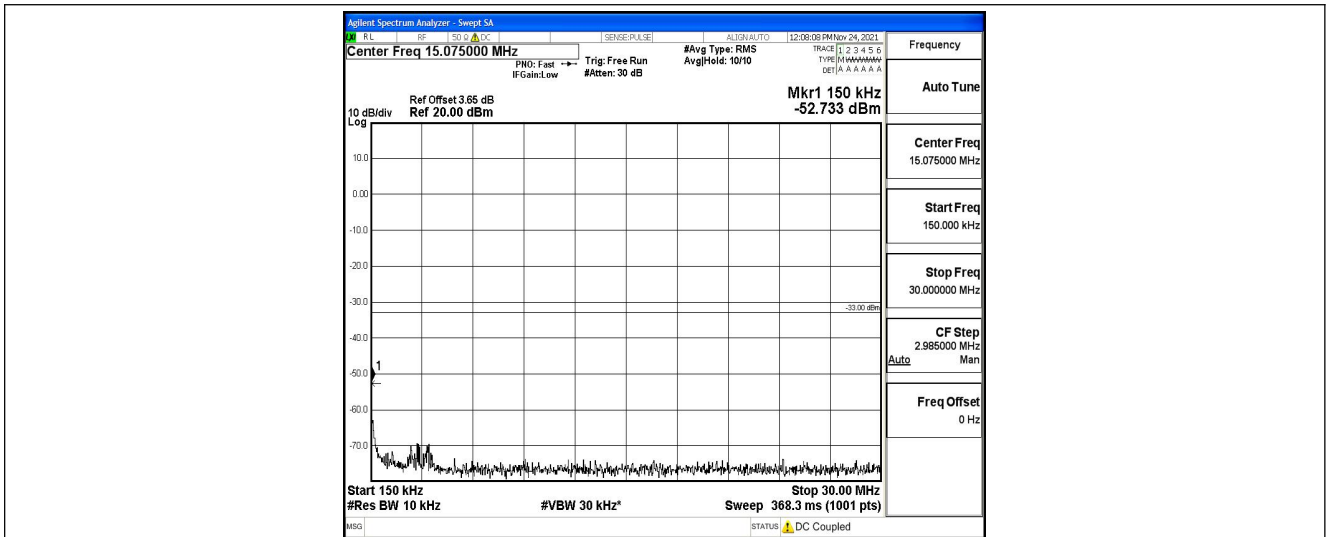

Band5-3MHz-16QAM-20635-1RB#0-Range3:30~1000MHz

Band5-3MHz-16QAM-20635-1RB#0-Range4:1000~10000MHz

Band5-5MHz-QPSK-20425-1RB#0-Range1:0.009~0.15MHz

Band5-5MHz-QPSK-20425-1RB#0-Range2:0.15~30MHz

Band5-5MHz-QPSK-20425-1RB#0-Range3:30~1000MHz

Band5-5MHz-QPSK-20425-1RB#0-Range4:1000~10000MHz

Band5-5MHz-QPSK-20525-1RB#0-Range1:0.009~0.15MHz

Band5-5MHz-QPSK-20525-1RB#0-Range2:0.15~30MHz

Band5-5MHz-QPSK-20525-1RB#0-Range3:30~1000MHz

Band5-5MHz-QPSK-20525-1RB#0-Range4:1000~10000MHz