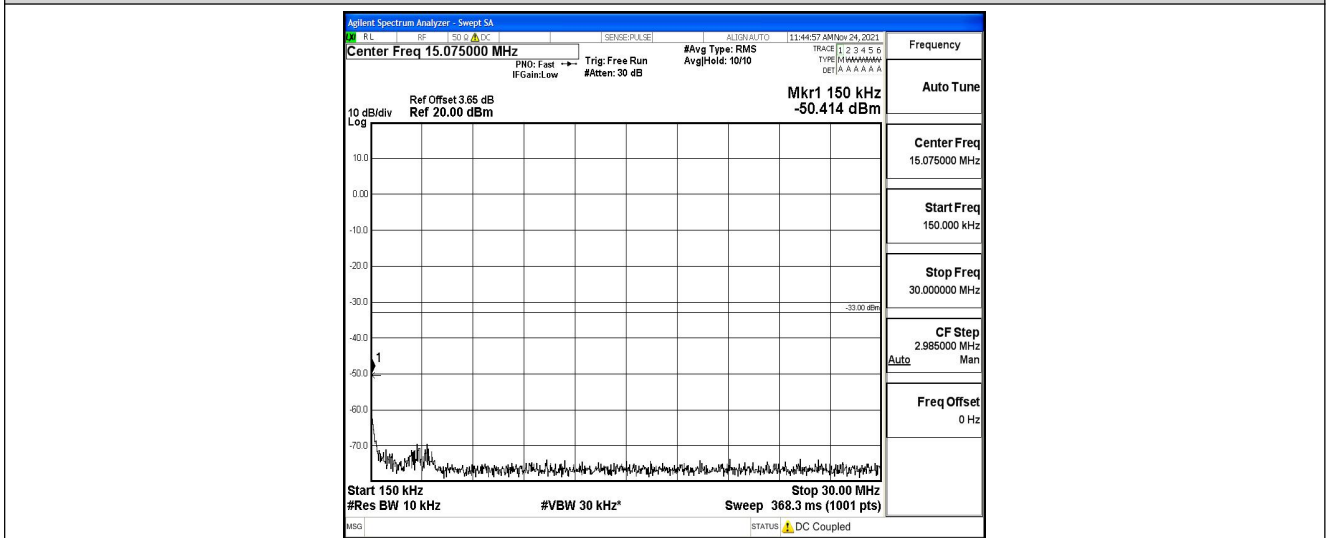

Band5-3MHz-16QAM-20525-1RB#0-Range2:0.15~30MHz

Band5-3MHz-16QAM-20525-1RB#0-Range3:30~1000MHz