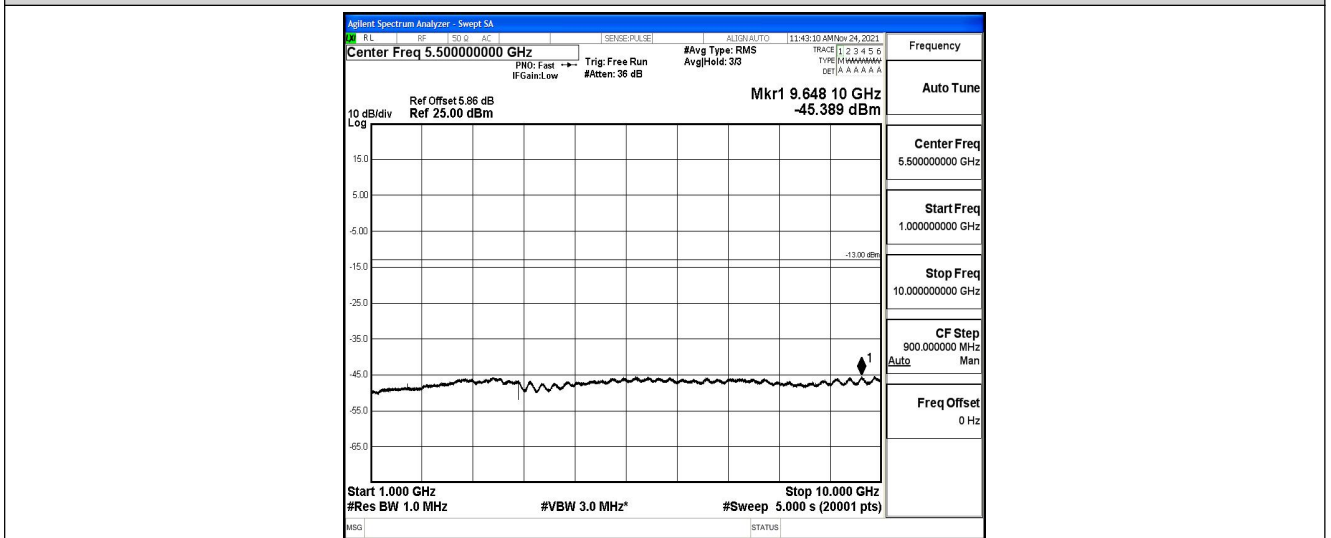

Band5-3MHz-16QAM-20415-1RB#0-Range1:0.009~0.15MHz

Band5-3MHz-16QAM-20415-1RB#0-Range2:0.15~30MHz

Band5-3MHz-16QAM-20415-1RB#0-Range3:30~1000MHz

Band5-3MHz-16QAM-20415-1RB#0-Range4:1000~10000MHz

Band5-3MHz-16QAM-20525-1RB#0-Range1:0.009~0.15MHz

Band5-3MHz-16QAM-20525-1RB#0-Range2:0.15~30MHz

Band5-3MHz-16QAM-20525-1RB#0-Range3:30~1000MHz

Band5-3MHz-16QAM-20525-1RB#0-Range4:1000~10000MHz

Band5-3MHz-16QAM-20635-1RB#0-Range1:0.009~0.15MHz

Band5-3MHz-16QAM-20635-1RB#0-Range2:0.15~30MHz