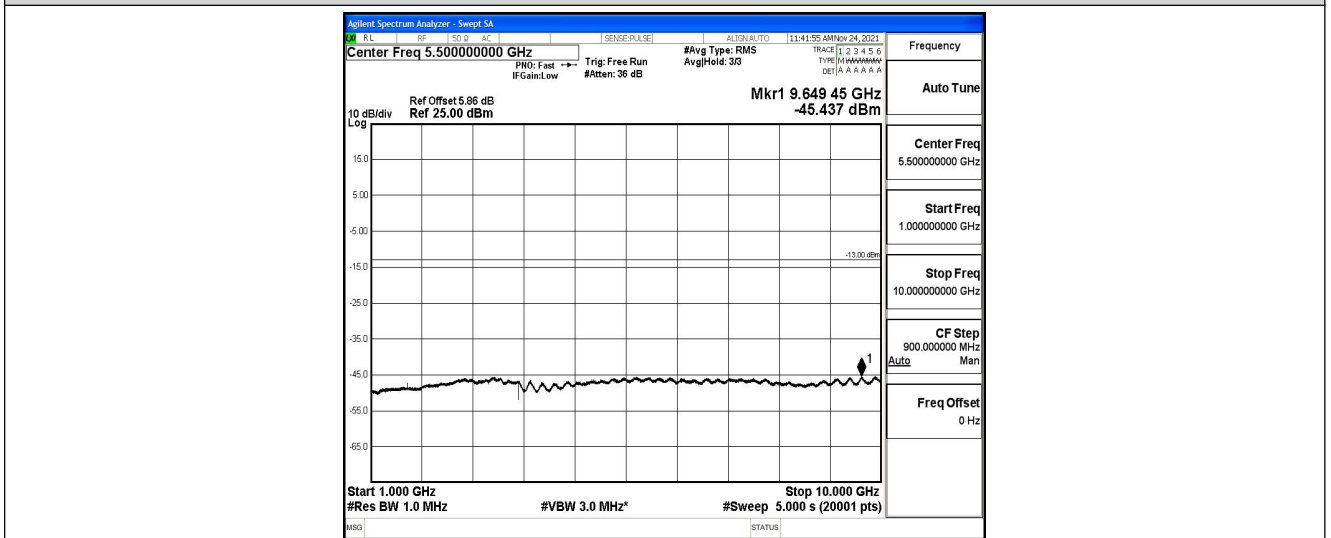

Band5-1.4MHz-16QAM-20643-1RB#0-Range2:0.15~30MHz

Band5-1.4MHz-16QAM-20643-1RB#0-Range3:30~1000MHz

Band5-1.4MHz-16QAM-20643-1RB#0-Range4:1000~10000MHz

Band5-3MHz-QPSK-20415-1RB#0-Range1:0.009~0.15MHz

Band5-3MHz-QPSK-20415-1RB#0-Range2:0.15~30MHz

Band5-3MHz-QPSK-20415-1RB#0-Range3:30~1000MHz

Band5-3MHz-QPSK-20415-1RB#0-Range4:1000~10000MHz

Band5-3MHz-QPSK-20525-1RB#0-Range1:0.009~0.15MHz

Band5-3MHz-QPSK-20525-1RB#0-Range2:0.15~30MHz

Band5-3MHz-QPSK-20525-1RB#0-Range3:30~1000MHz