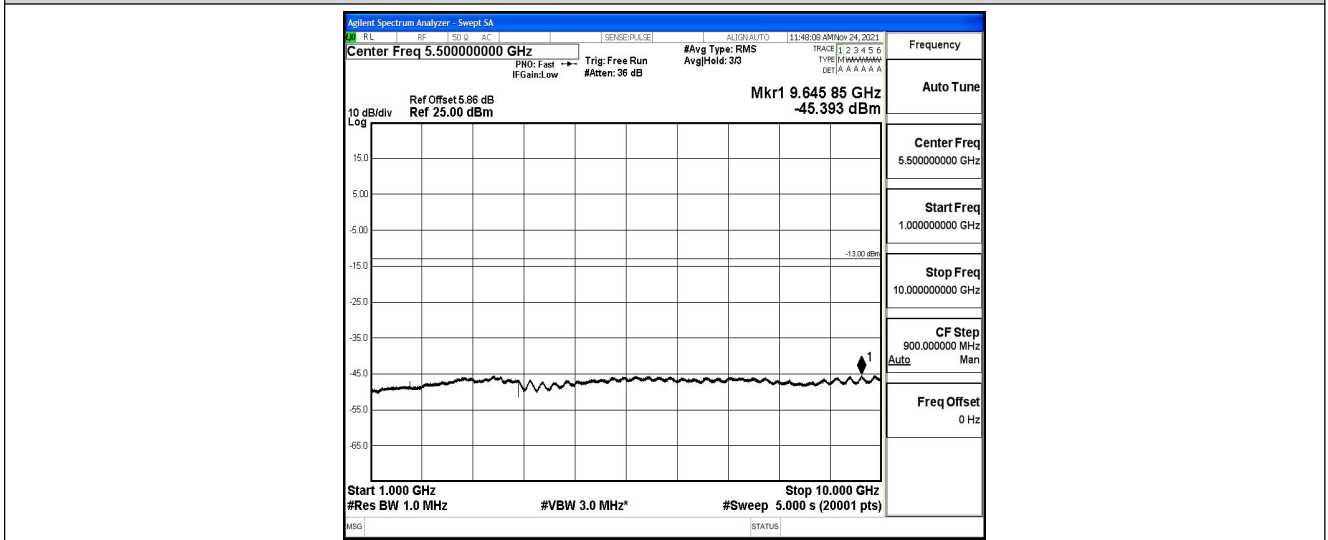

Band5-3MHz-16QAM-20525-1RB#0-Range2:0.15~30MHz

Band5-3MHz-16QAM-20525-1RB#0-Range3:30~1000MHz

Band5-3MHz-16QAM-20525-1RB#0-Range4:1000~10000MHz

Band5-3MHz-16QAM-20635-1RB#0-Range1:0.009~0.15MHz

Band5-3MHz-16QAM-20635-1RB#0-Range2:0.15~30MHz

Band5-3MHz-16QAM-20635-1RB#0-Range3:30~1000MHz

Band5-3MHz-16QAM-20635-1RB#0-Range4:1000~10000MHz

Band5-5MHz-QPSK-20425-1RB#0-Range1:0.009~0.15MHz

Band5-5MHz-QPSK-20425-1RB#0-Range2:0.15~30MHz

Band5-5MHz-QPSK-20425-1RB#0-Range3:30~1000MHz