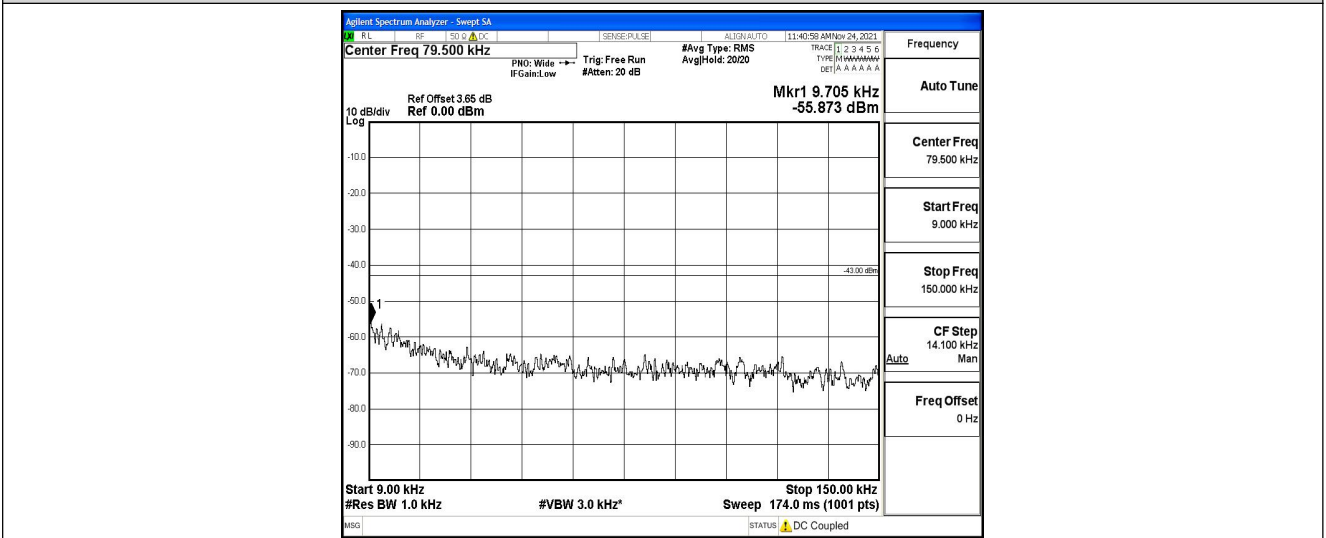

Band5-1.4MHz-16QAM-20643-1RB#0-Range2:0.15~30MHz

Band5-1.4MHz-16QAM-20643-1RB#0-Range3:30~1000MHz

Band5-1.4MHz-16QAM-20643-1RB#0-Range4:1000~10000MHz

Band5-3MHz-QPSK-20415-1RB#0-Range1:0.009~0.15MHz

Band5-3MHz-QPSK-20415-1RB#0-Range2:0.15~30MHz

Band5-3MHz-QPSK-20415-1RB#0-Range3:30~1000MHz

Band5-3MHz-QPSK-20415-1RB#0-Range4:1000~10000MHz

Band5-3MHz-QPSK-20525-1RB#0-Range1:0.009~0.15MHz

Band5-3MHz-QPSK-20525-1RB#0-Range2:0.15~30MHz

Band5-3MHz-QPSK-20525-1RB#0-Range3:30~1000MHz