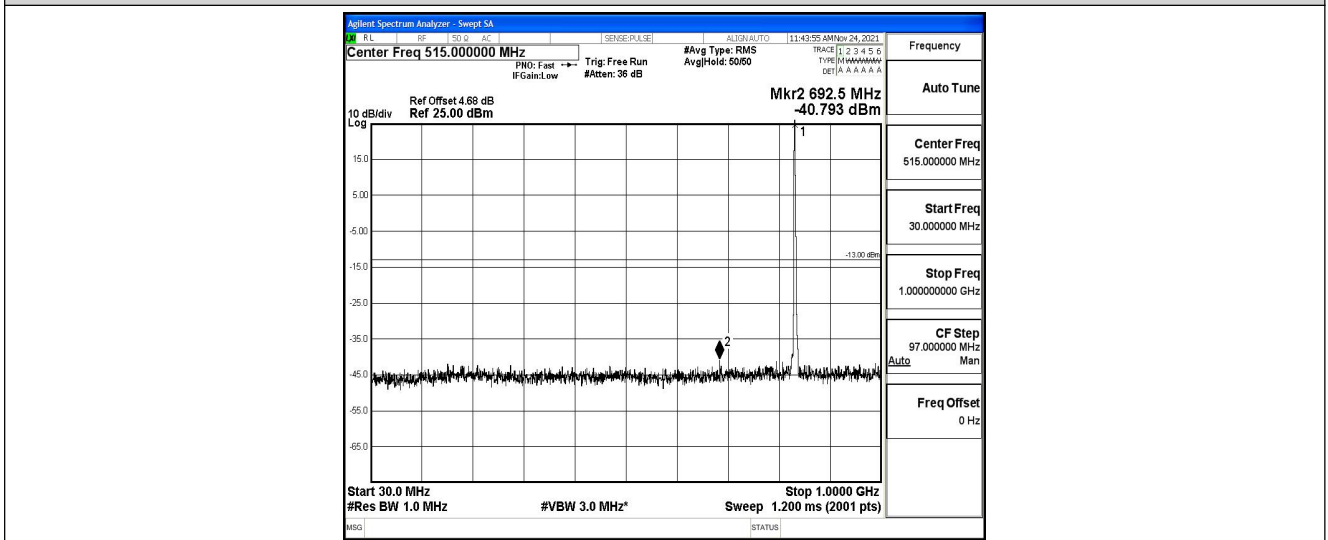

Band5-3MHz-QPSK-20415-1RB#0-Range3:30~1000MHz

Band5-3MHz-QPSK-20415-1RB#0-Range4:1000~10000MHz

Band5-3MHz-QPSK-20525-1RB#0-Range1:0.009~0.15MHz

Band5-3MHz-QPSK-20525-1RB#0-Range2:0.15~30MHz

Band5-3MHz-QPSK-20525-1RB#0-Range3:30~1000MHz