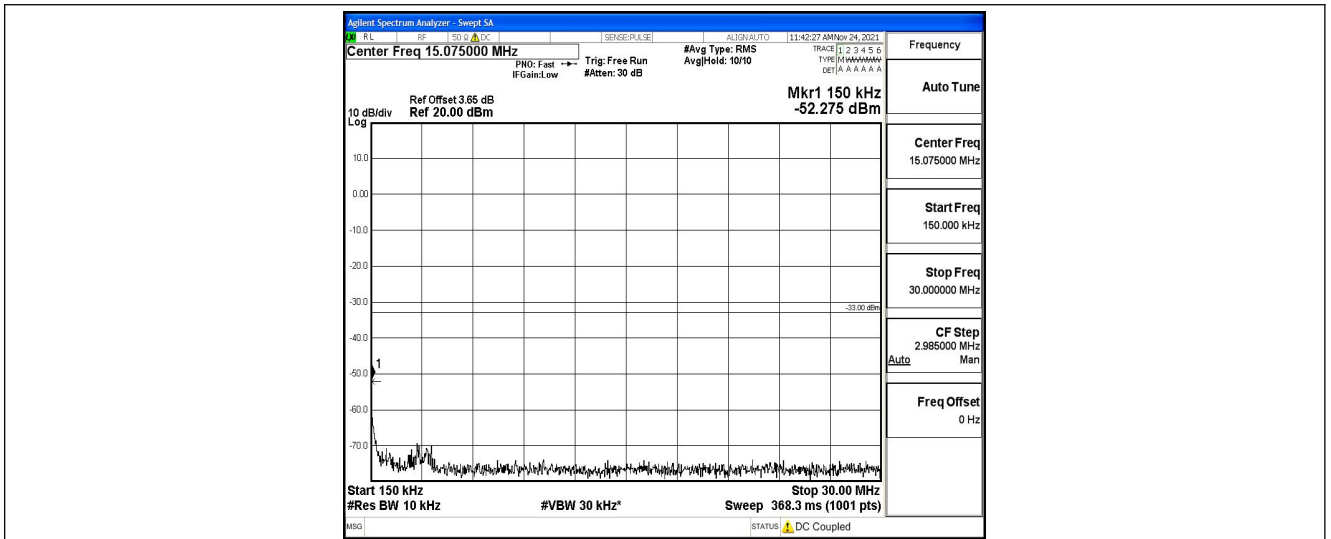

Band5-3MHz-16QAM-20415-1RB#0-Range2:0.15~30MHz

Band5-3MHz-16QAM-20415-1RB#0-Range3:30~1000MHz