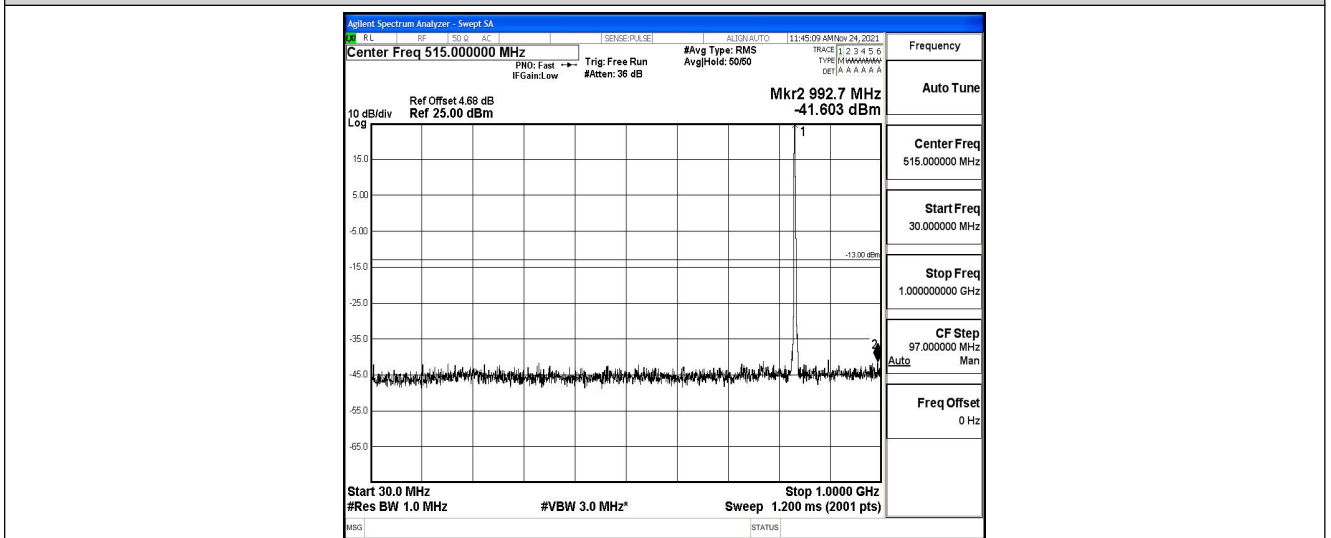

Band5-3MHz-16QAM-20525-1RB#0-Range3:30~1000MHz

Band5-3MHz-16QAM-20525-1RB#0-Range4:1000~10000MHz