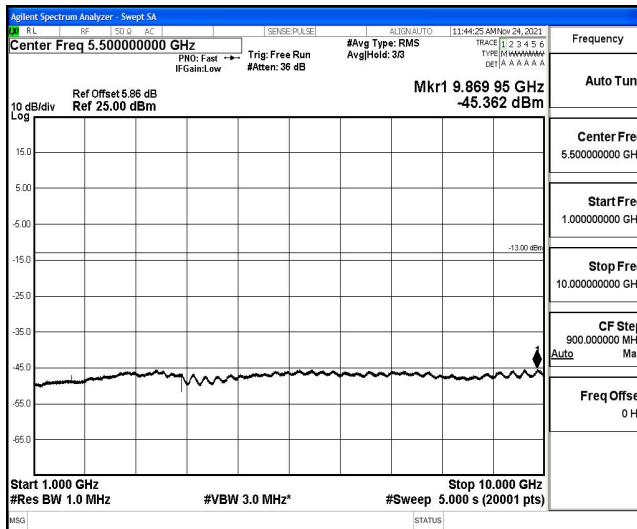

Band5-3MHz-QPSK-20525-1RB#0-Range4:1000~10000MHz

Band5-3MHz-QPSK-20635-1RB#0-Range1:0.009~0.15MHz