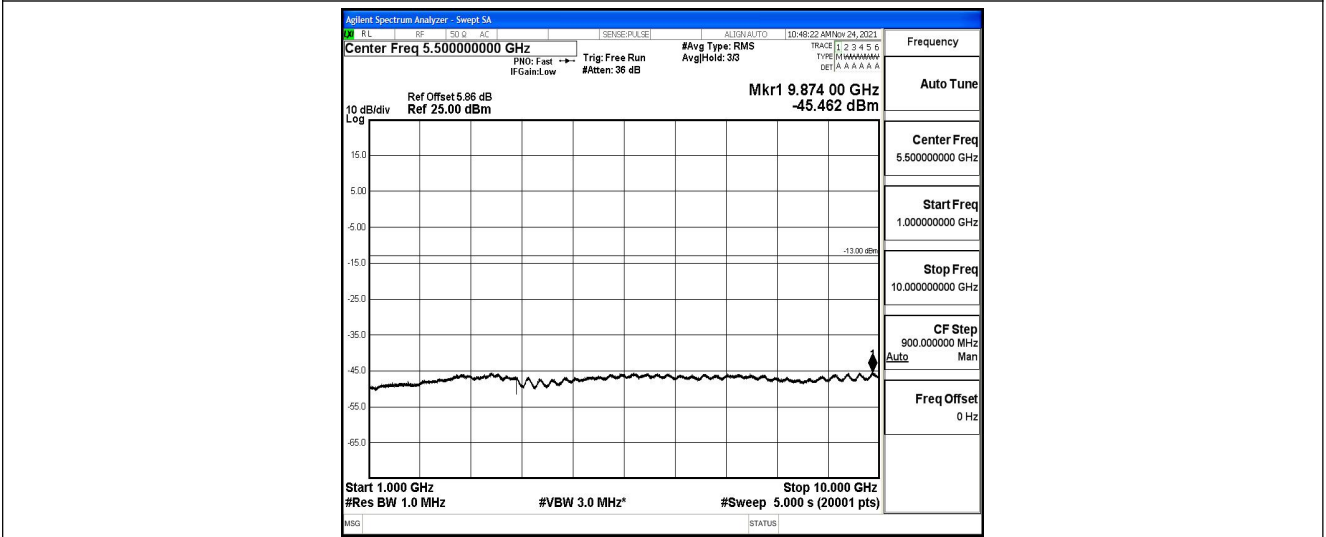

Band5-1.4MHz-QPSK-20643-1RB#0-Range4:1000~10000MHz

Band5-1.4MHz-16QAM-20407-1RB#0-Range1:0.009~0.15MHz

Band5-1.4MHz-16QAM-20407-1RB#0-Range2:0.15~30MHz

Band5-1.4MHz-16QAM-20407-1RB#0-Range3:30~1000MHz

Band5-1.4MHz-16QAM-20407-1RB#0-Range4:1000~10000MHz

Band5-1.4MHz-16QAM-20525-1RB#0-Range1:0.009~0.15MHz

Band5-1.4MHz-16QAM-20525-1RB#0-Range2:0.15~30MHz

Band5-1.4MHz-16QAM-20525-1RB#0-Range3:30~1000MHz

Band5-1.4MHz-16QAM-20525-1RB#0-Range4:1000~10000MHz

Band5-1.4MHz-16QAM-20643-1RB#0-Range1:0.009~0.15MHz

Band5-1.4MHz-16QAM-20643-1RB#0-Range2:0.15~30MHz

Band5-1.4MHz-16QAM-20643-1RB#0-Range3:30~1000MHz

Band5-1.4MHz-16QAM-20643-1RB#0-Range4:1000~10000MHz

Band5-3MHz-QPSK-20415-1RB#0-Range1:0.009~0.15MHz

Band5-3MHz-QPSK-20415-1RB#0-Range2:0.15~30MHz

Band5-3MHz-QPSK-20415-1RB#0-Range3:30~1000MHz

Band5-3MHz-QPSK-20415-1RB#0-Range4:1000~10000MHz

Band5-3MHz-QPSK-20525-1RB#0-Range1:0.009~0.15MHz

Band5-3MHz-QPSK-20525-1RB#0-Range2:0.15~30MHz

Band5-3MHz-QPSK-20525-1RB#0-Range3:30~1000MHz