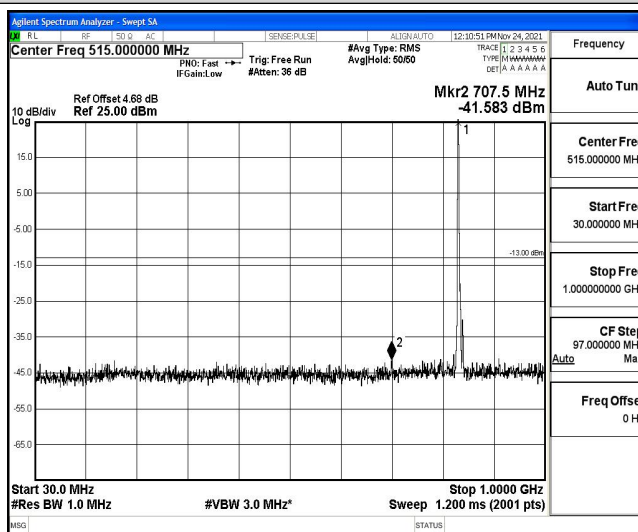

Band5-5MHz-QPSK-20425-1RB#0-Range4:1000~10000MHz

Band5-5MHz-QPSK-20525-1RB#0-Range1:0.009~0.15MHz

Band5-5MHz-QPSK-20525-1RB#0-Range2:0.15~30MHz

Band5-5MHz-QPSK-20525-1RB#0-Range3:30~1000MHz

Band5-5MHz-QPSK-20525-1RB#0-Range4:1000~10000MHz

Band5-5MHz-QPSK-20625-1RB#0-Range1:0.009~0.15MHz

Band5-5MHz-QPSK-20625-1RB#0-Range2:0.15~30MHz

Band5-5MHz-QPSK-20625-1RB#0-Range3:30~1000MHz