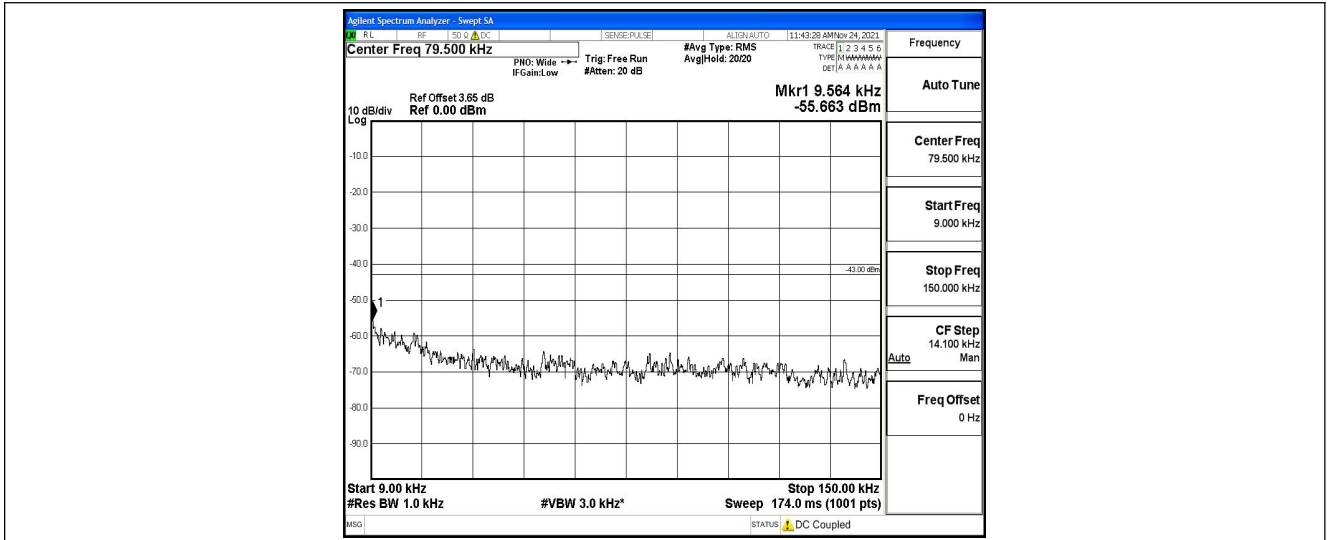

Band5-1.4MHz-16QAM-20643-1RB#0-Range2:0.15~30MHz

Band5-1.4MHz-16QAM-20643-1RB#0-Range3:30~1000MHz

Band5-1.4MHz-16QAM-20643-1RB#0-Range4:1000~10000MHz

Band5-3MHz-QPSK-20415-1RB#0-Range1:0.009~0.15MHz

Band5-3MHz-QPSK-20415-1RB#0-Range2:0.15~30MHz

Band5-3MHz-QPSK-20415-1RB#0-Range3:30~1000MHz

Band5-3MHz-QPSK-20415-1RB#0-Range4:1000~10000MHz

Band5-3MHz-QPSK-20525-1RB#0-Range1:0.009~0.15MHz

Band5-3MHz-QPSK-20525-1RB#0-Range2:0.15~30MHz

Band5-3MHz-QPSK-20525-1RB#0-Range3:30~1000MHz