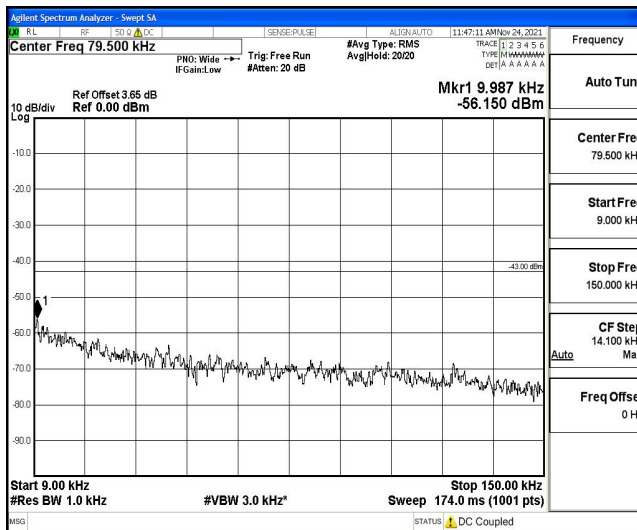

Band5-3MHz-16QAM-20525-1RB#0-Range2:0.15~30MHz

Band5-3MHz-16QAM-20525-1RB#0-Range3:30~1000MHz

Band5-3MHz-16QAM-20525-1RB#0-Range4:1000~10000MHz

Band5-3MHz-16QAM-20635-1RB#0-Range1:0.009~0.15MHz

Band5-3MHz-16QAM-20635-1RB#0-Range2:0.15~30MHz