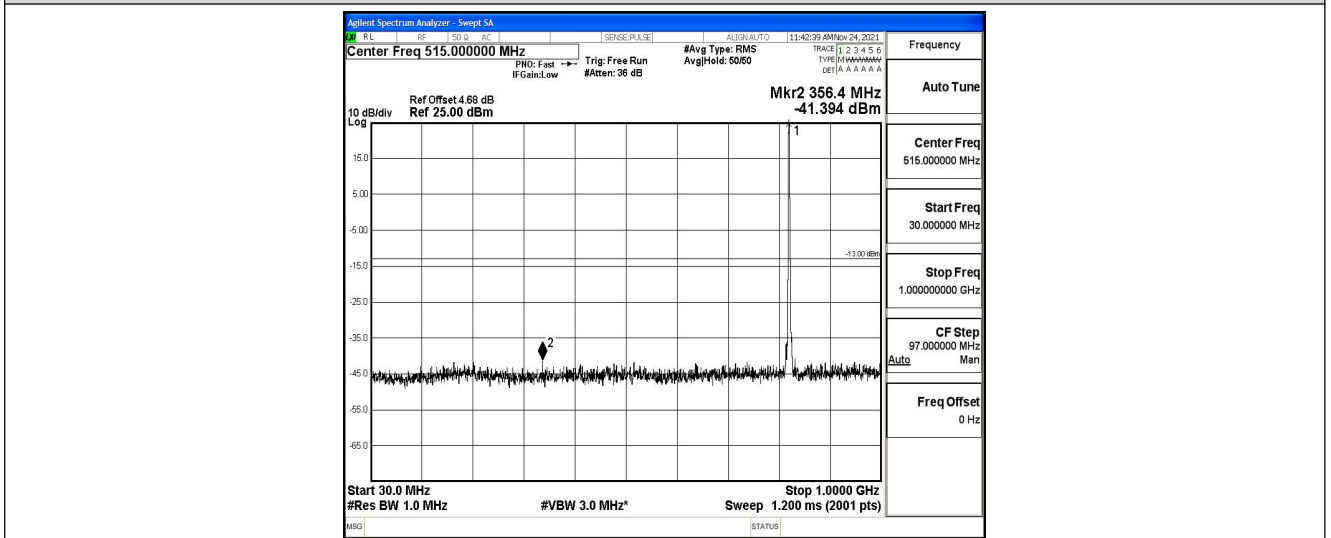

Band5-3MHz-16QAM-20415-1RB#0-Range3:30~1000MHz

Band5-3MHz-16QAM-20415-1RB#0-Range4:1000~10000MHz