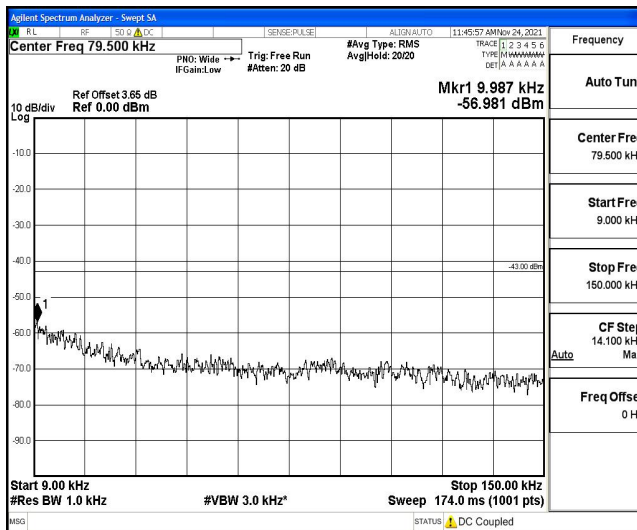

Band5-3MHz-QPSK-20635-1RB#0-Range1:0.009~0.15MHz

Band5-3MHz-QPSK-20635-1RB#0-Range2:0.15~30MHz