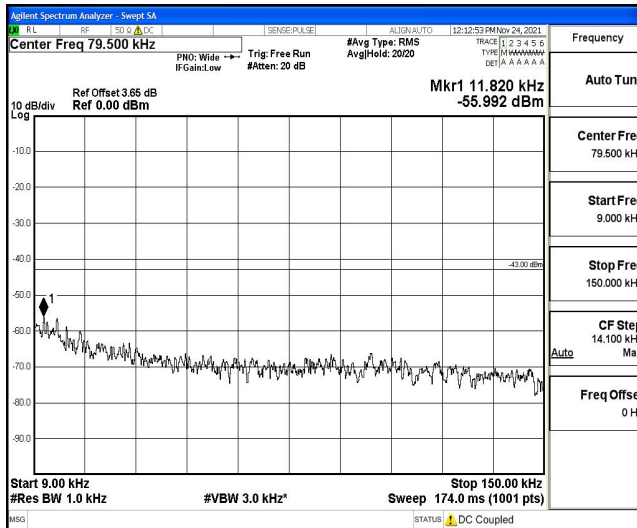

Band5-5MHz-QPSK-20425-1RB#0-Range4:1000~10000MHz

Band5-5MHz-QPSK-20525-1RB#0-Range1:0.009~0.15MHz

Band5-5MHz-QPSK-20525-1RB#0-Range2:0.15~30MHz

Band5-5MHz-QPSK-20525-1RB#0-Range3:30~1000MHz

Band5-5MHz-QPSK-20525-1RB#0-Range4:1000~10000MHz

Band5-5MHz-QPSK-20625-1RB#0-Range1:0.009~0.15MHz

Band5-5MHz-QPSK-20625-1RB#0-Range2:0.15~30MHz

Band5-5MHz-QPSK-20625-1RB#0-Range3:30~1000MHz