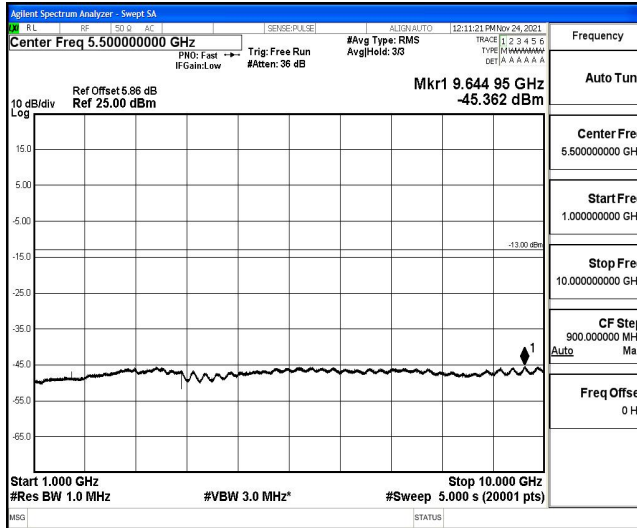

Band5-5MHz-QPSK-20425-1RB#0-Range4:1000~10000MHz

Band5-5MHz-QPSK-20525-1RB#0-Range1:0.009~0.15MHz

Band5-5MHz-QPSK-20525-1RB#0-Range2:0.15~30MHz

Band5-5MHz-QPSK-20525-1RB#0-Range3:30~1000MHz

Band5-5MHz-QPSK-20525-1RB#0-Range4:1000~10000MHz