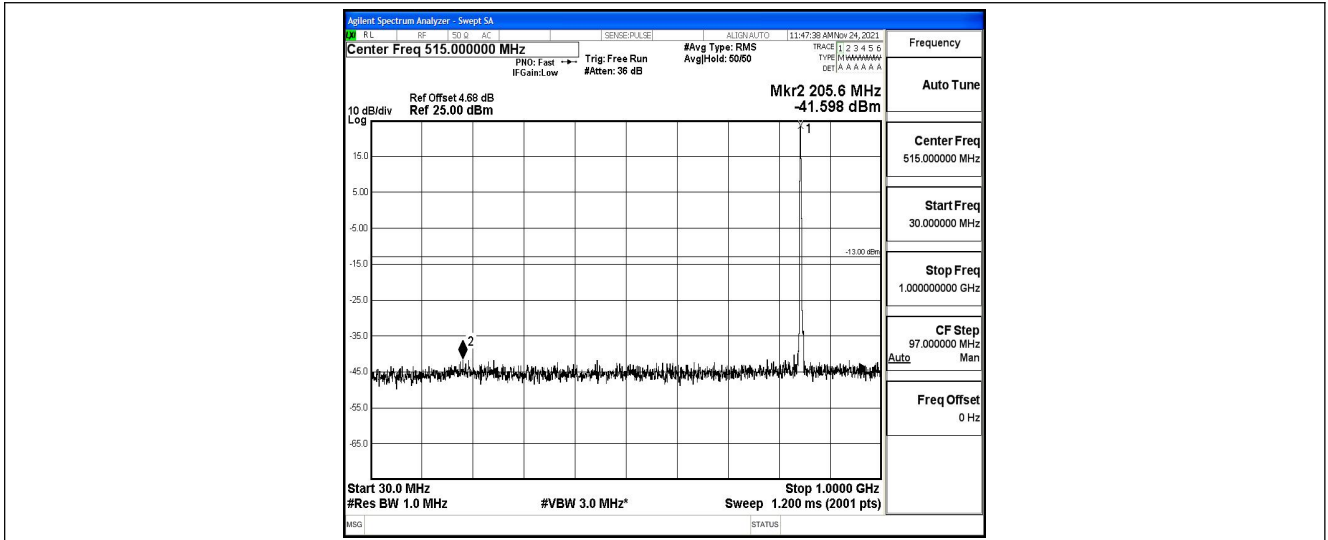

Band5-3MHz-16QAM-20635-1RB#0-Range3:30~1000MHz

Band5-3MHz-16QAM-20635-1RB#0-Range4:1000~10000MHz