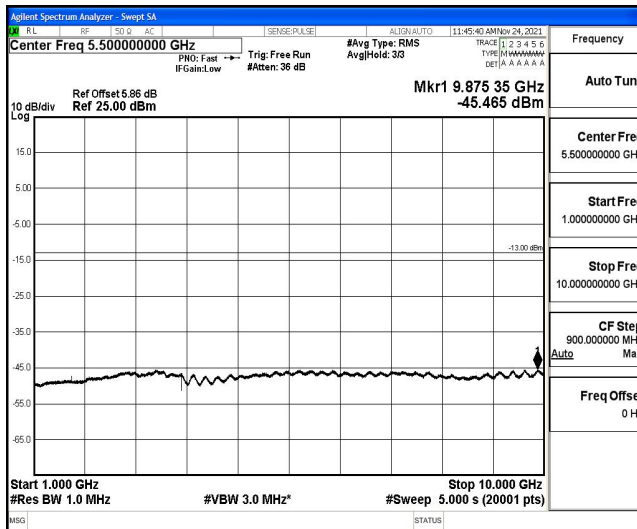

Band5-3MHz-16QAM-20525-1RB#0-Range4:1000~10000MHz

Band5-3MHz-16QAM-20635-1RB#0-Range1:0.009~0.15MHz