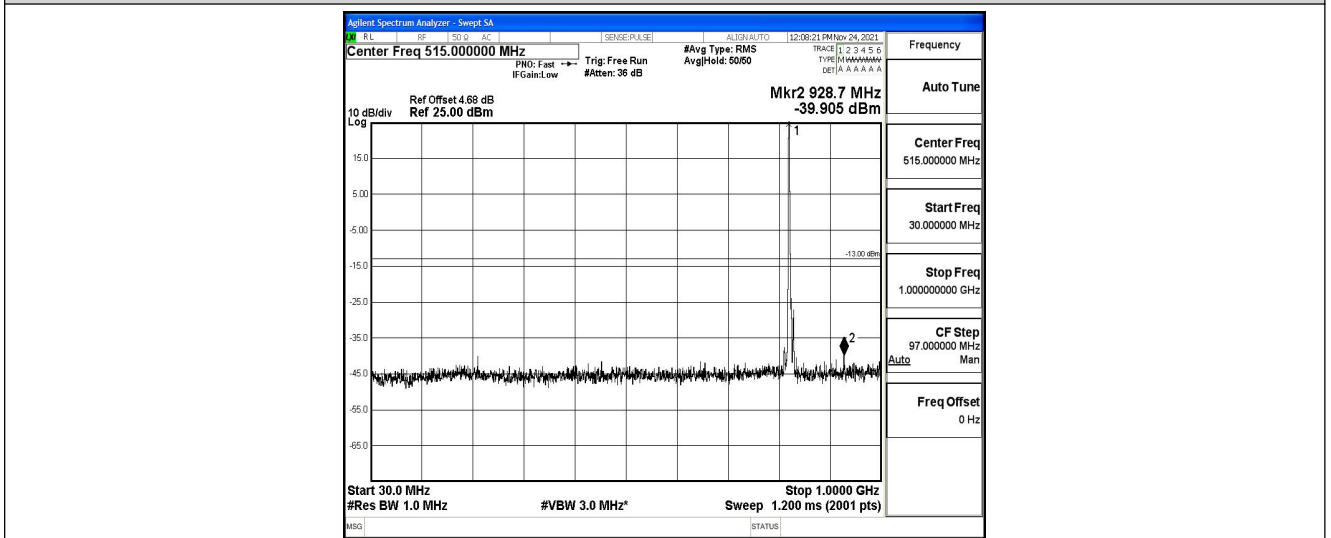

Band5-3MHz-16QAM-20635-1RB#0-Range3:30~1000MHz

Band5-3MHz-16QAM-20635-1RB#0-Range4:1000~10000MHz

Band5-5MHz-QPSK-20425-1RB#0-Range1:0.009~0.15MHz

Band5-5MHz-QPSK-20425-1RB#0-Range2:0.15~30MHz

Band5-5MHz-QPSK-20425-1RB#0-Range3:30~1000MHz

Band5-5MHz-QPSK-20425-1RB#0-Range4:1000~10000MHz

Band5-5MHz-QPSK-20525-1RB#0-Range1:0.009~0.15MHz

Band5-5MHz-QPSK-20525-1RB#0-Range2:0.15~30MHz

Band5-5MHz-QPSK-20525-1RB#0-Range3:30~1000MHz

Band5-5MHz-QPSK-20525-1RB#0-Range4:1000~10000MHz