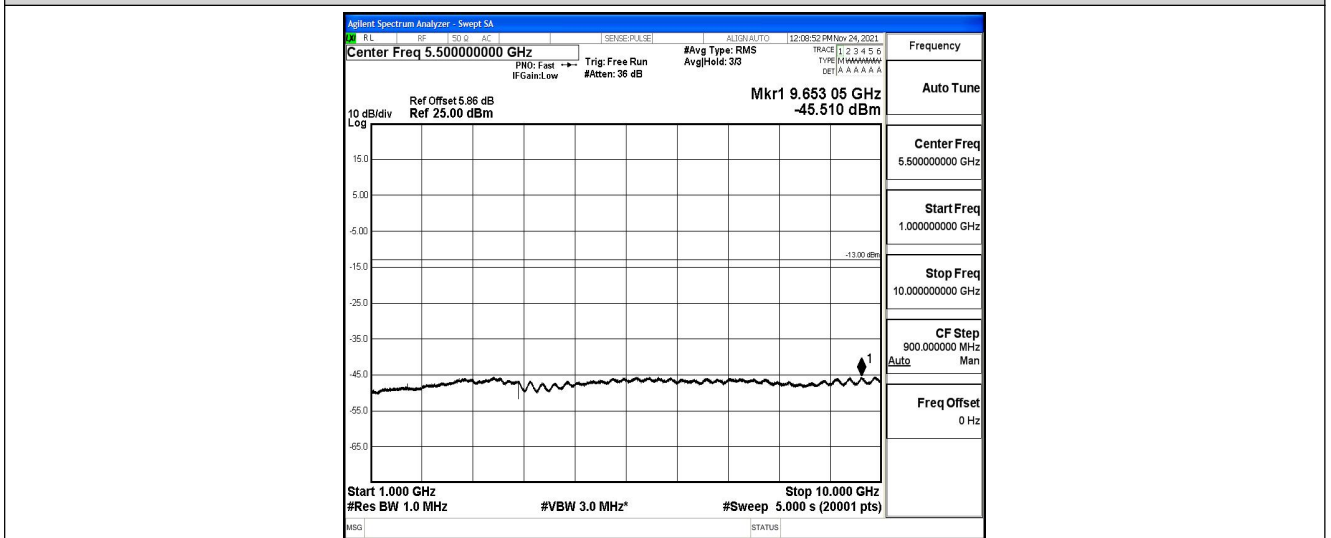

Band5-3MHz-16QAM-20635-1RB#0-Range3:30~1000MHz

Band5-3MHz-16QAM-20635-1RB#0-Range4:1000~10000MHz

Band5-5MHz-QPSK-20425-1RB#0-Range1:0.009~0.15MHz

Band5-5MHz-QPSK-20425-1RB#0-Range2:0.15~30MHz

Band5-5MHz-QPSK-20425-1RB#0-Range3:30~1000MHz

Band5-5MHz-QPSK-20425-1RB#0-Range4:1000~10000MHz

Band5-5MHz-QPSK-20525-1RB#0-Range1:0.009~0.15MHz

Band5-5MHz-QPSK-20525-1RB#0-Range2:0.15~30MHz

Band5-5MHz-QPSK-20525-1RB#0-Range3:30~1000MHz

Band5-5MHz-QPSK-20525-1RB#0-Range4:1000~10000MHz