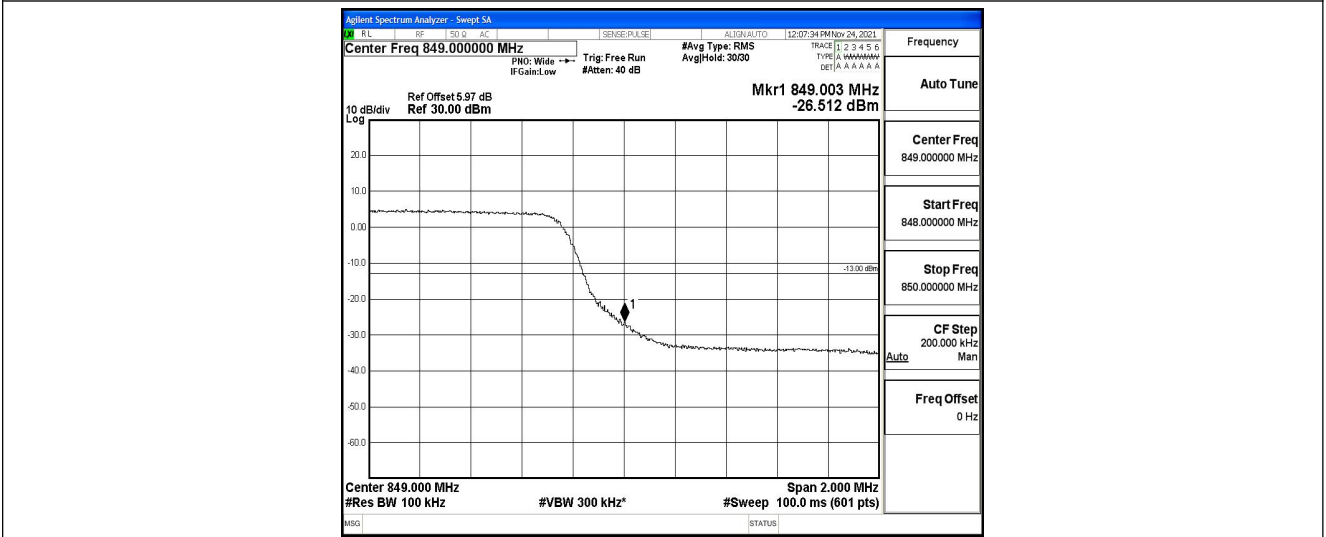

Band5-5MHz-16QAM-20625-25RB#0