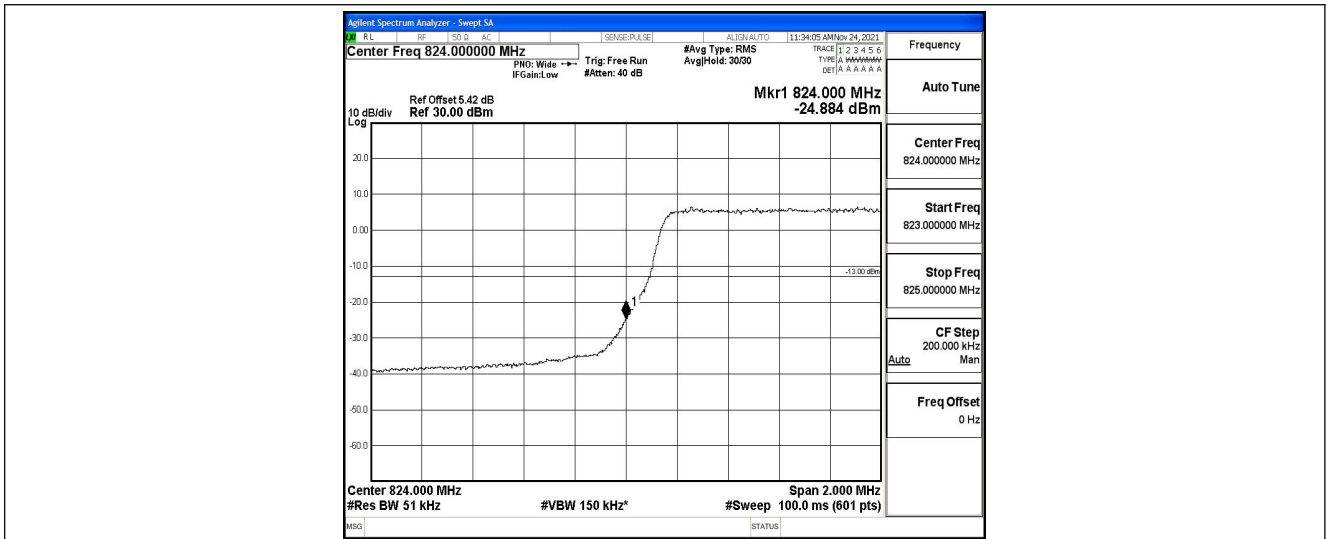

Test Graphs

Band5-1.4MHz-16QAM-20407-6RB#0

Band5-1.4MHz-16QAM-20643-6RB#0

Band5-3MHz-QPSK-20415-15RB#0

Band5-3MHz-QPSK-20635-15RB#0

Band5-3MHz-16QAM-20415-15RB#0

Band5-3MHz-16QAM-20635-15RB#0

Band5-5MHz-QPSK-20425-25RB#0