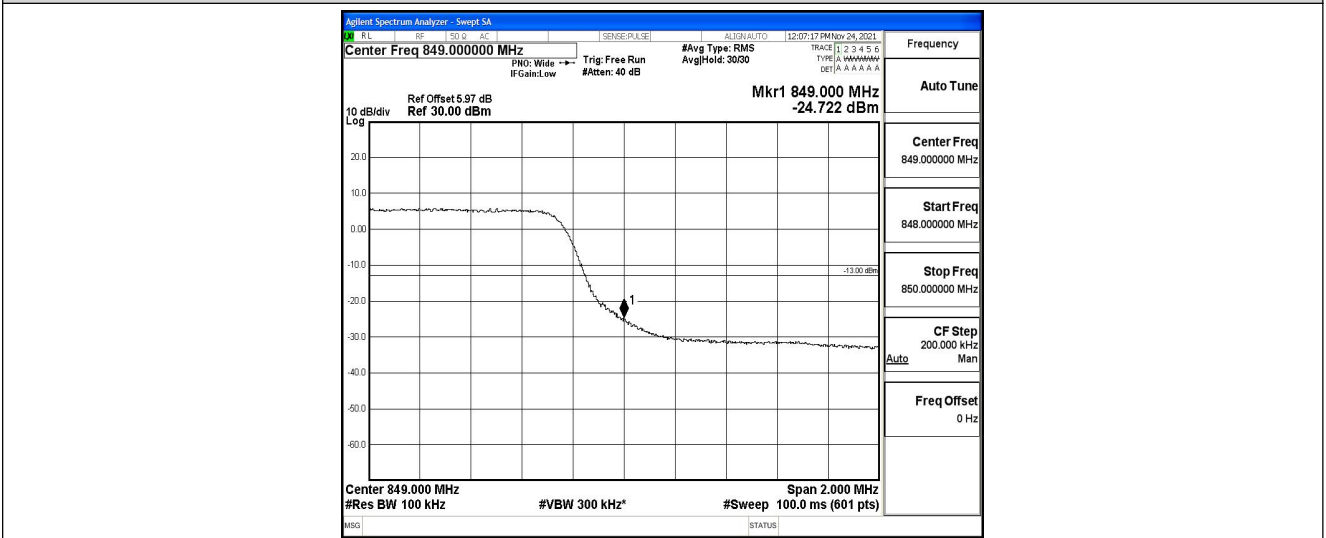

Band5-5MHz-QPSK-20625-25RB#0