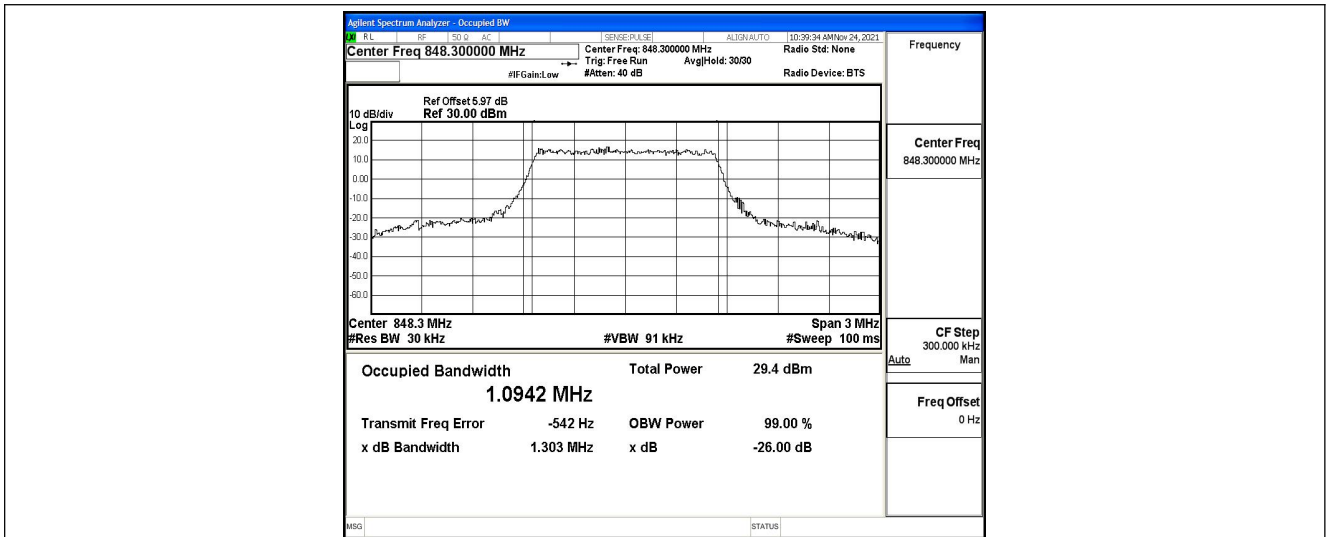

Band5-1.4MHz-16QAM-20407-6RB#0

Band5-1.4MHz-16QAM-20525-6RB#0

Band5-1.4MHz-16QAM-20643-6RB#0

Band5-3MHz-QPSK-20415-15RB#0

Band5-3MHz-QPSK-20525-15RB#0

Band5-3MHz-QPSK-20635-15RB#0

Band5-3MHz-16QAM-20415-15RB#0