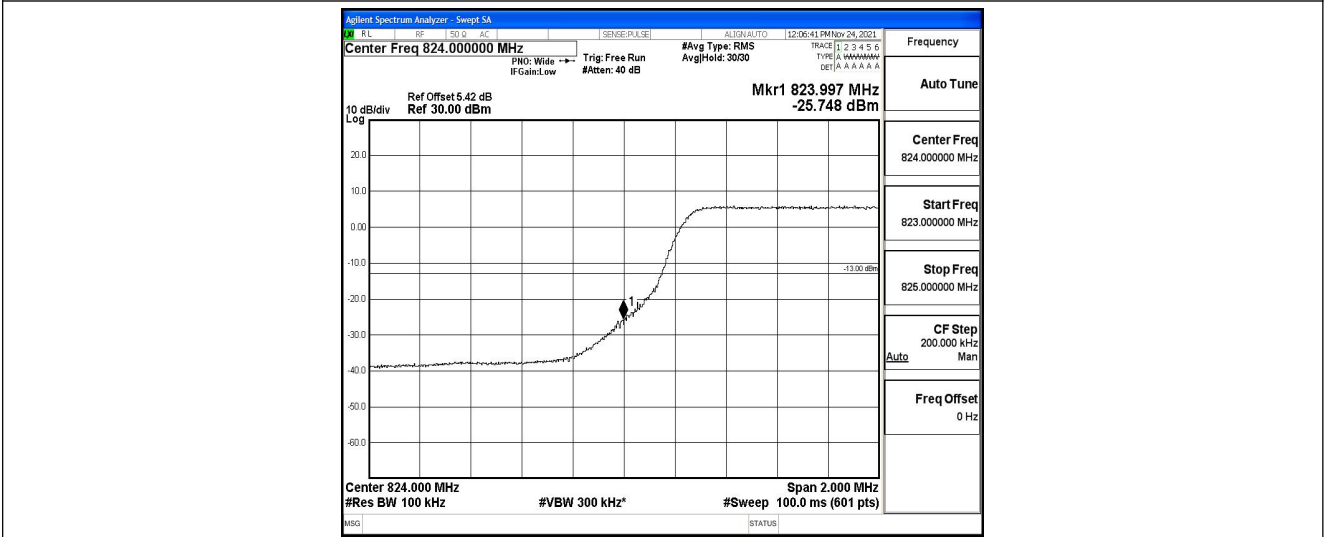

Test Graphs

Band5-1.4MHz-16QAM-20407-6RB#0

Band5-1.4MHz-16QAM-20643-6RB#0

Band5-3MHz-QPSK-20415-15RB#0

Band5-3MHz-QPSK-20635-15RB#0

Band5-3MHz-16QAM-20415-15RB#0

Band5-3MHz-16QAM-20635-15RB#0

Band5-5MHz-QPSK-20425-25RB#0