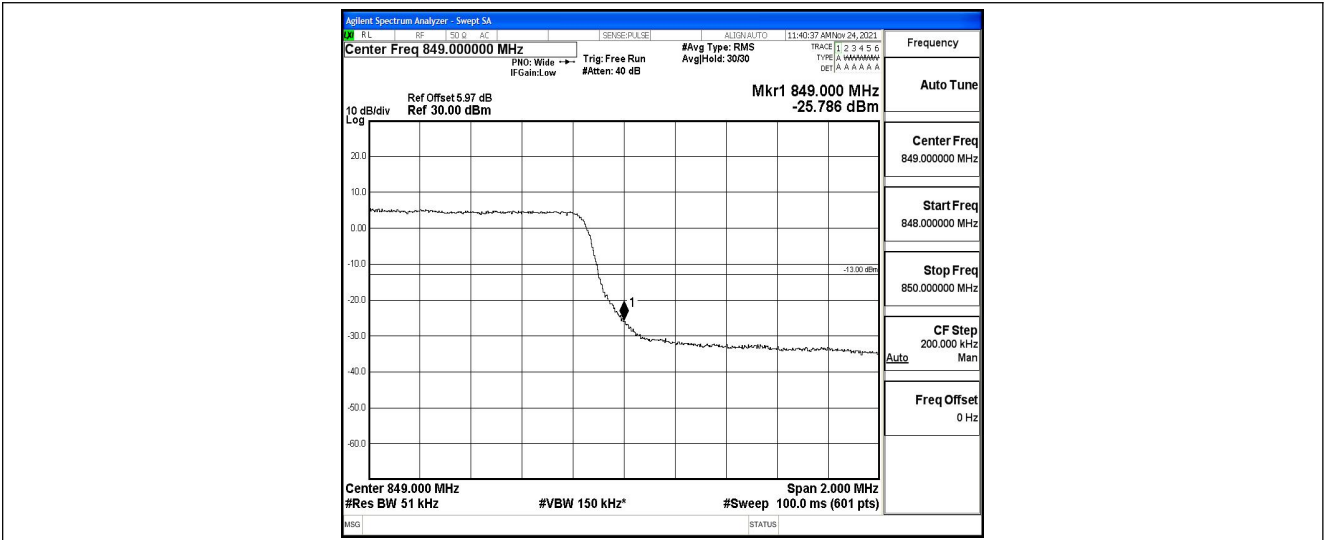

Test Graphs

Band5-1.4MHz-16QAM-20407-6RB#0

Band5-1.4MHz-16QAM-20643-6RB#0

Band5-3MHz-QPSK-20415-15RB#0

Band5-3MHz-QPSK-20635-15RB#0

Band5-3MHz-16QAM-20415-15RB#0

Band5-3MHz-16QAM-20635-15RB#0

Band5-5MHz-QPSK-20425-25RB#0