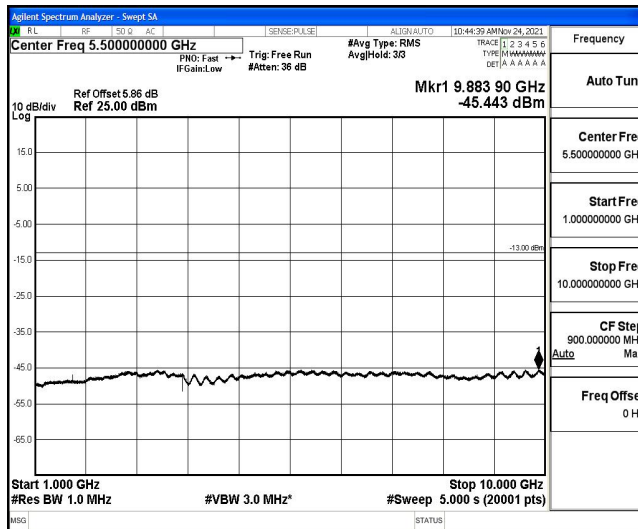

Band5-1.4MHz-QPSK-20525-1RB#0-Range4:1000~10000MHz