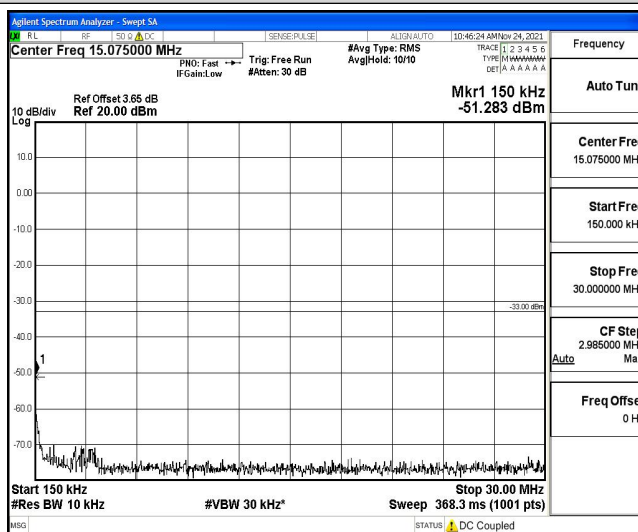

Test Graphs

Band5-1.4MHz-QPSK-20407-1RB#0-Range3:30~1000MHz

Band5-1.4MHz-QPSK-20407-1RB#0-Range4:1000~10000MHz

Band5-1.4MHz-QPSK-20525-1RB#0-Range1:0.009~0.15MHz

Band5-1.4MHz-QPSK-20525-1RB#0-Range2:0.15~30MHz

Band5-1.4MHz-QPSK-20525-1RB#0-Range3:30~1000MHz

Band5-1.4MHz-QPSK-20525-1RB#0-Range4:1000~10000MHz

Band5-1.4MHz-QPSK-20643-1RB#0-Range1:0.009~0.15MHz

Band5-1.4MHz-QPSK-20643-1RB#0-Range2:0.15~30MHz

Band5-1.4MHz-QPSK-20643-1RB#0-Range3:30~1000MHz