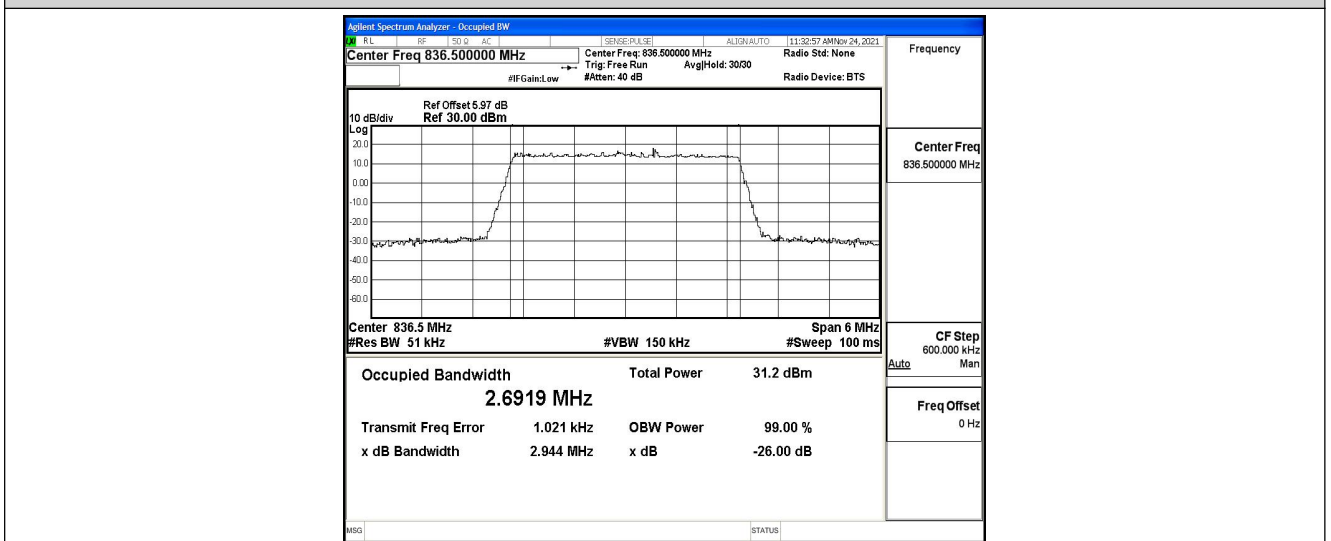

Band5-1.4MHz-16QAM-20407-6RB#0

Band5-1.4MHz-16QAM-20525-6RB#0

Band5-1.4MHz-16QAM-20643-6RB#0

Band5-3MHz-QPSK-20415-15RB#0

Band5-3MHz-QPSK-20525-15RB#0

Band5-3MHz-QPSK-20635-15RB#0

Band5-3MHz-16QAM-20415-15RB#0

Band5-3MHz-16QAM-20525-15RB#0

Band5-3MHz-16QAM-20635-15RB#0

Band5-5MHz-QPSK-20425-25RB#0

Band5-5MHz-QPSK-20525-25RB#0

Band5-5MHz-QPSK-20625-25RB#0

Band5-5MHz-16QAM-20425-25RB#0

Band5-5MHz-16QAM-20525-25RB#0