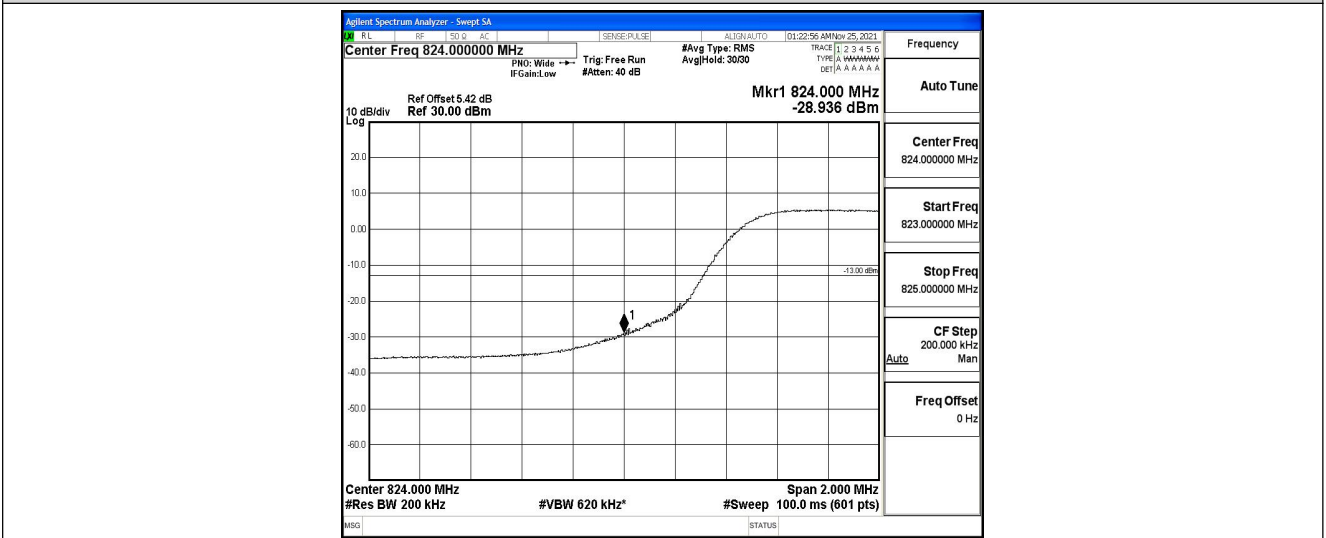

Band5-5MHz-QPSK-20625-25RB#0

Band5-5MHz-16QAM-20425-25RB#0

Band5-5MHz-16QAM-20625-25RB#0

Band5-10MHz-QPSK-20450-50RB#0

Band5-10MHz-QPSK-20600-50RB#0

Band5-10MHz-16QAM-20450-50RB#0

Band5-10MHz-16QAM-20600-50RB#0