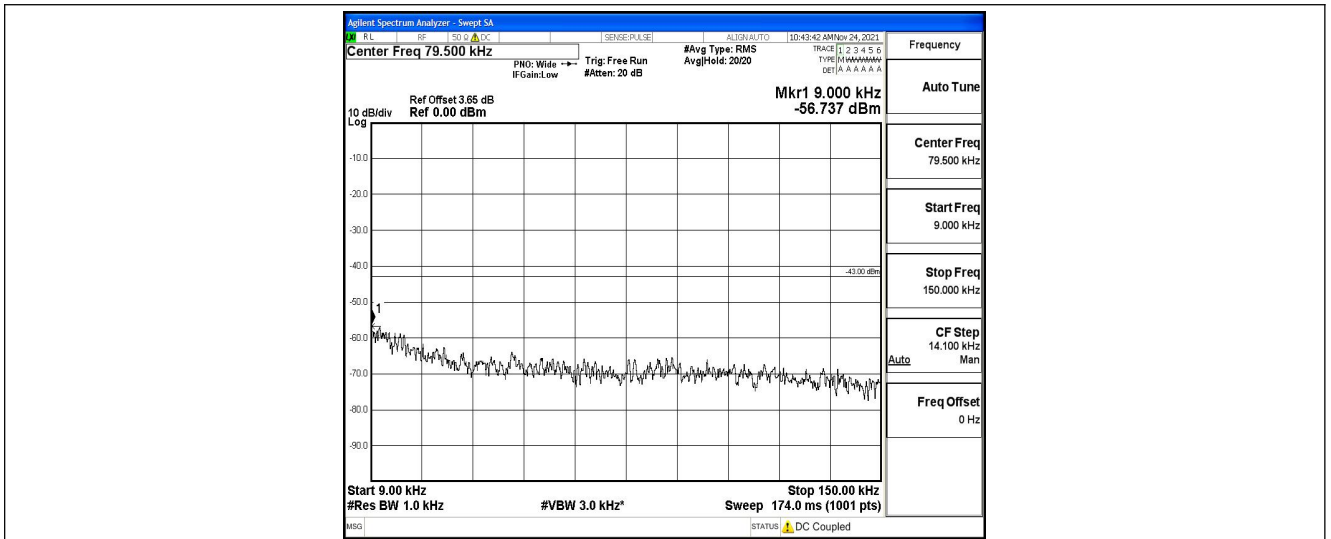

Test Graphs

Band5-1.4MHz-QPSK-20407-1RB#0-Range3:30~1000MHz

Band5-1.4MHz-QPSK-20407-1RB#0-Range4:1000~10000MHz

Band5-1.4MHz-QPSK-20525-1RB#0-Range1:0.009~0.15MHz

Band5-1.4MHz-QPSK-20525-1RB#0-Range2:0.15~30MHz