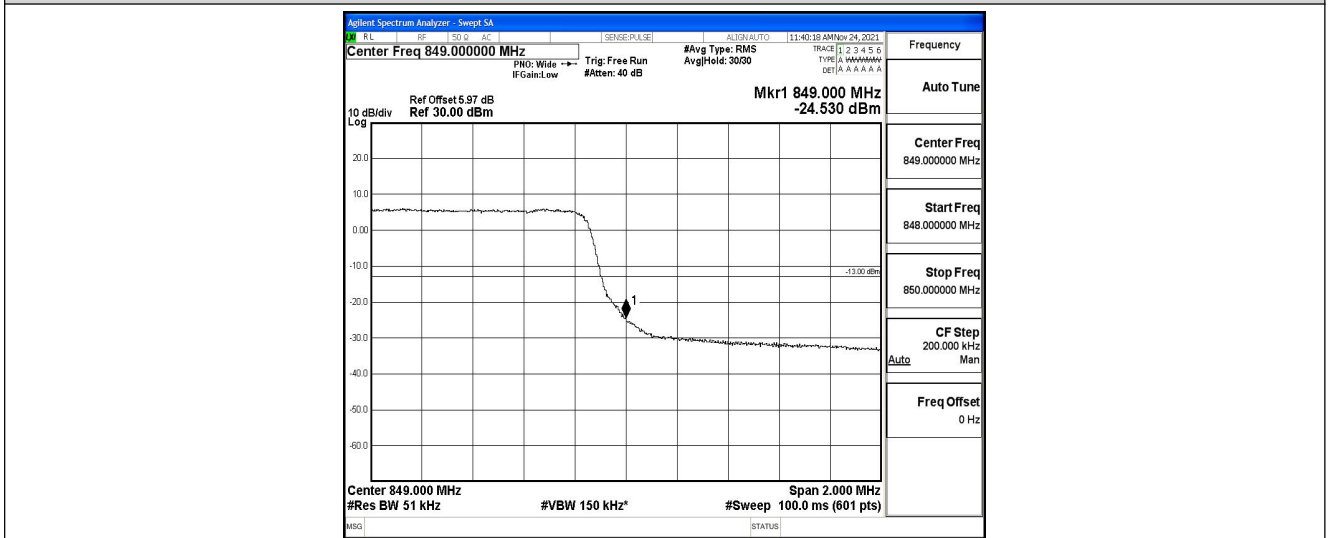

Test Graphs

Band5-1.4MHz-16QAM-20407-6RB#0

Band5-1.4MHz-16QAM-20643-6RB#0

Band5-3MHz-QPSK-20415-15RB#0

Band5-3MHz-QPSK-20635-15RB#0

Band5-3MHz-16QAM-20415-15RB#0

Band5-3MHz-16QAM-20635-15RB#0

Band5-5MHz-QPSK-20425-25RB#0