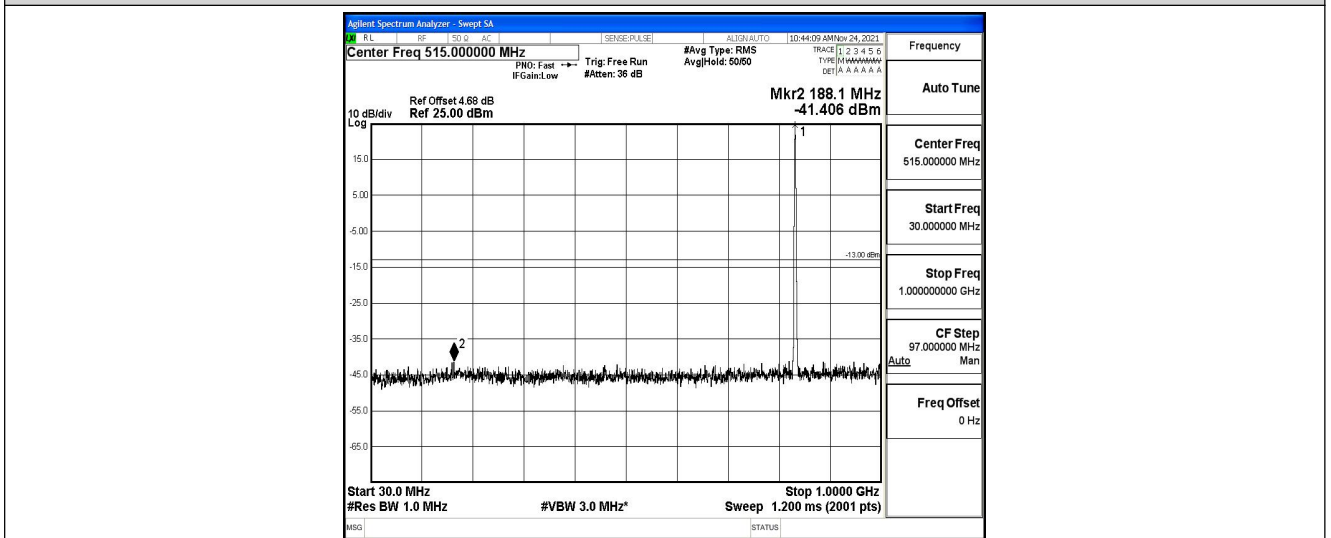

Band5-1.4MHz-QPSK-20525-1RB#0-Range3:30~1000MHz