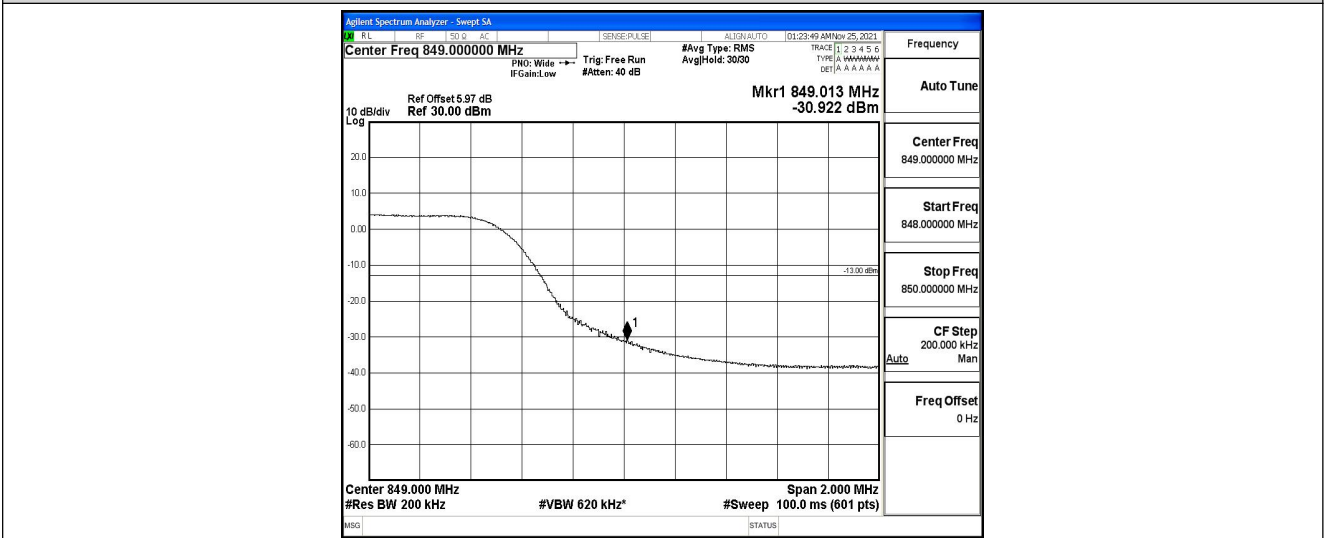

Band5-5MHz-QPSK-20625-25RB#0

Band5-5MHz-16QAM-20425-25RB#0

Band5-5MHz-16QAM-20625-25RB#0

Band5-10MHz-QPSK-20450-50RB#0

Band5-10MHz-QPSK-20600-50RB#0

Band5-10MHz-16QAM-20450-50RB#0

Band5-10MHz-16QAM-20600-50RB#0