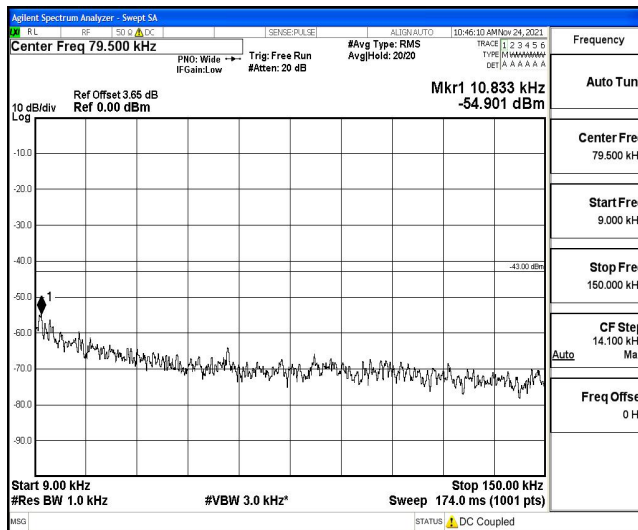

Test Graphs

Band5-1.4MHz-QPSK-20407-1RB#0-Range3:30~1000MHz

Band5-1.4MHz-QPSK-20407-1RB#0-Range4:1000~10000MHz

Band5-1.4MHz-QPSK-20525-1RB#0-Range1:0.009~0.15MHz

Band5-1.4MHz-QPSK-20525-1RB#0-Range2:0.15~30MHz

Band5-1.4MHz-QPSK-20525-1RB#0-Range3:30~1000MHz

Band5-1.4MHz-QPSK-20525-1RB#0-Range4:1000~10000MHz

Band5-1.4MHz-QPSK-20643-1RB#0-Range1:0.009~0.15MHz

Band5-1.4MHz-QPSK-20643-1RB#0-Range2:0.15~30MHz

Band5-1.4MHz-QPSK-20643-1RB#0-Range3:30~1000MHz