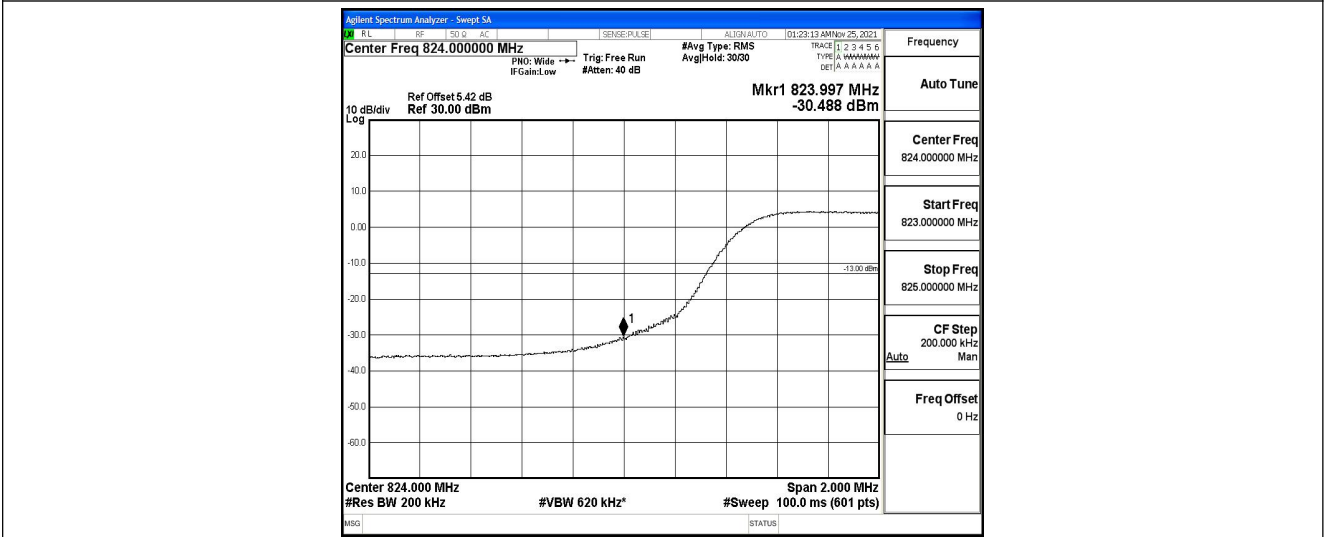

Band5-5MHz-QPSK-20625-25RB#0

Band5-5MHz-16QAM-20425-25RB#0

Band5-5MHz-16QAM-20625-25RB#0

Band5-10MHz-QPSK-20450-50RB#0

Band5-10MHz-QPSK-20600-50RB#0

Band5-10MHz-16QAM-20450-50RB#0

Band5-10MHz-16QAM-20600-50RB#0