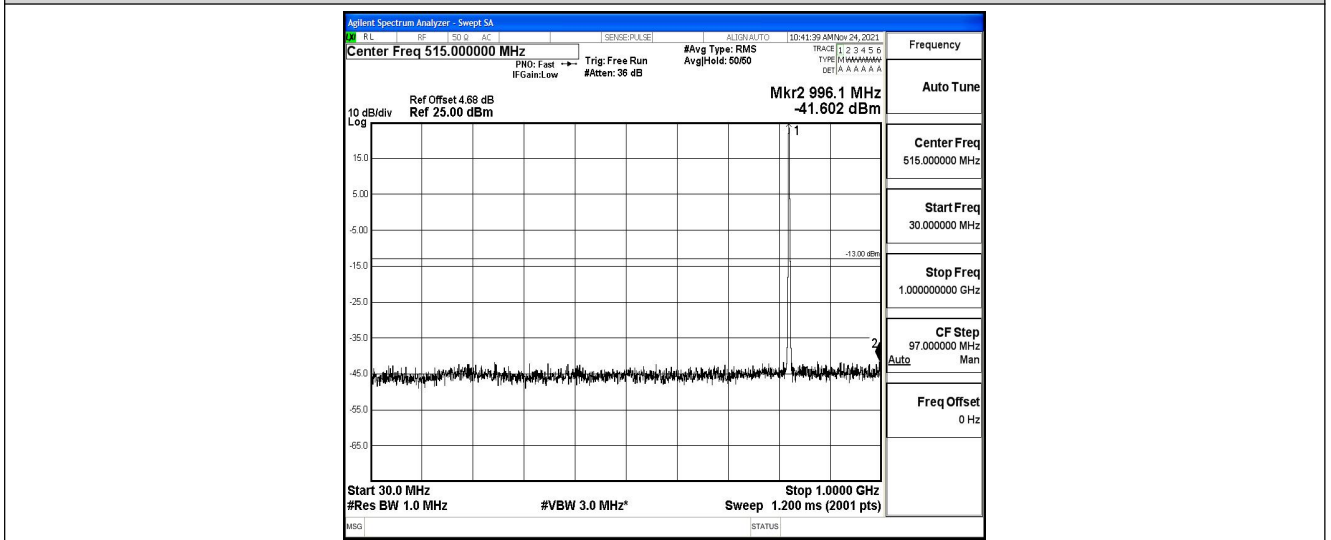

Band5-1.4MHz-QPSK-20407-1RB#0-Range3:30~1000MHz