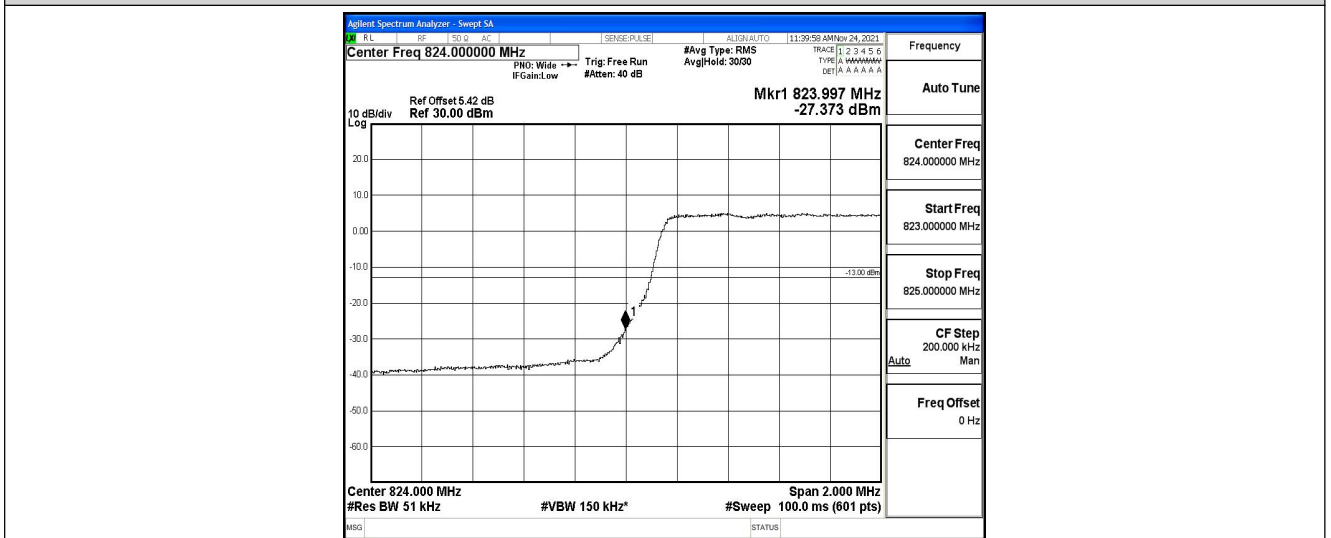

Test Graphs

Band5-1.4MHz-16QAM-20407-6RB#0

Band5-1.4MHz-16QAM-20643-6RB#0

Band5-3MHz-QPSK-20415-15RB#0

Band5-3MHz-QPSK-20635-15RB#0

Band5-3MHz-16QAM-20415-15RB#0

Band5-3MHz-16QAM-20635-15RB#0

Band5-5MHz-QPSK-20425-25RB#0