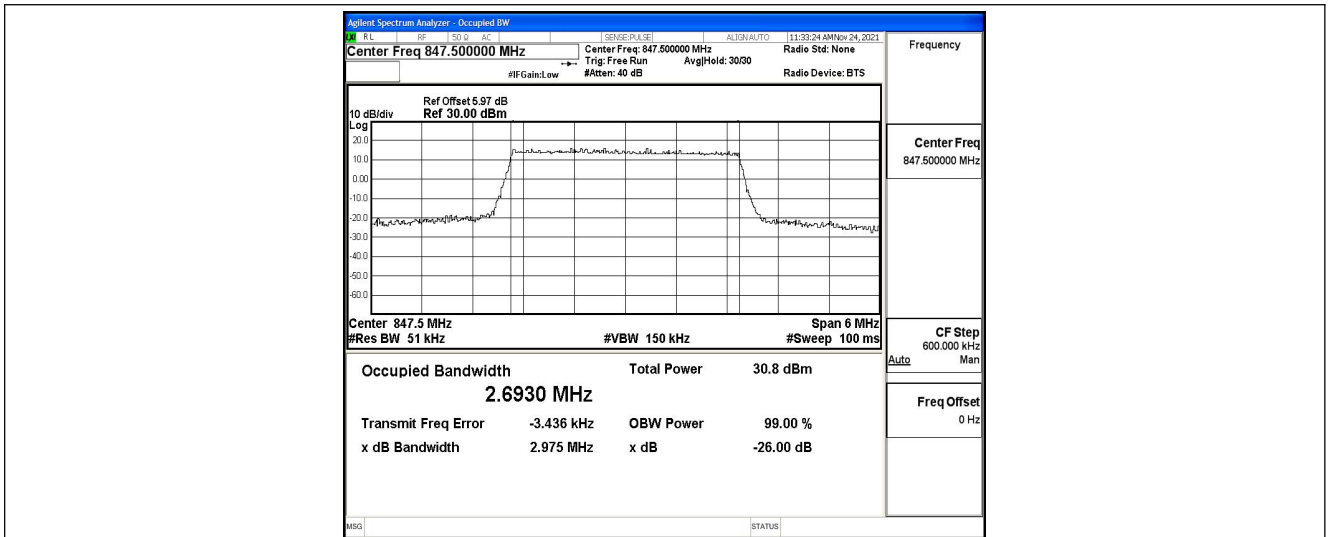

Band5-1.4MHz-16QAM-20407-6RB#0

Band5-1.4MHz-16QAM-20525-6RB#0

Band5-1.4MHz-16QAM-20643-6RB#0

Band5-3MHz-QPSK-20415-15RB#0

Band5-3MHz-QPSK-20525-15RB#0

Band5-3MHz-QPSK-20635-15RB#0

Band5-3MHz-16QAM-20415-15RB#0