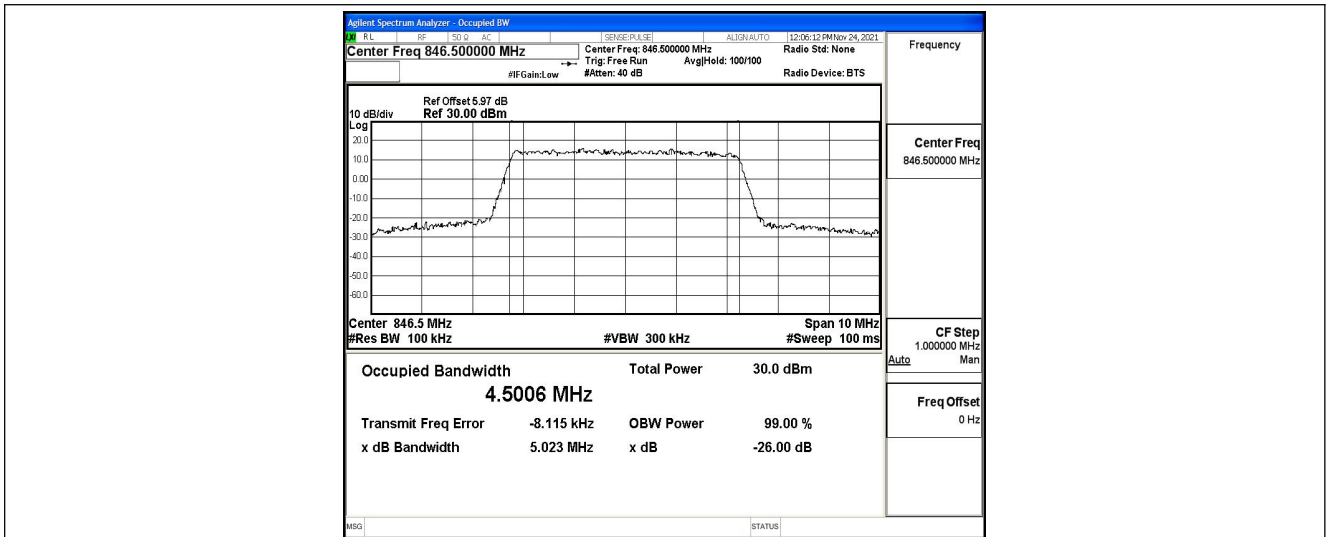

Band5-5MHz-16QAM-20625-25RB#0