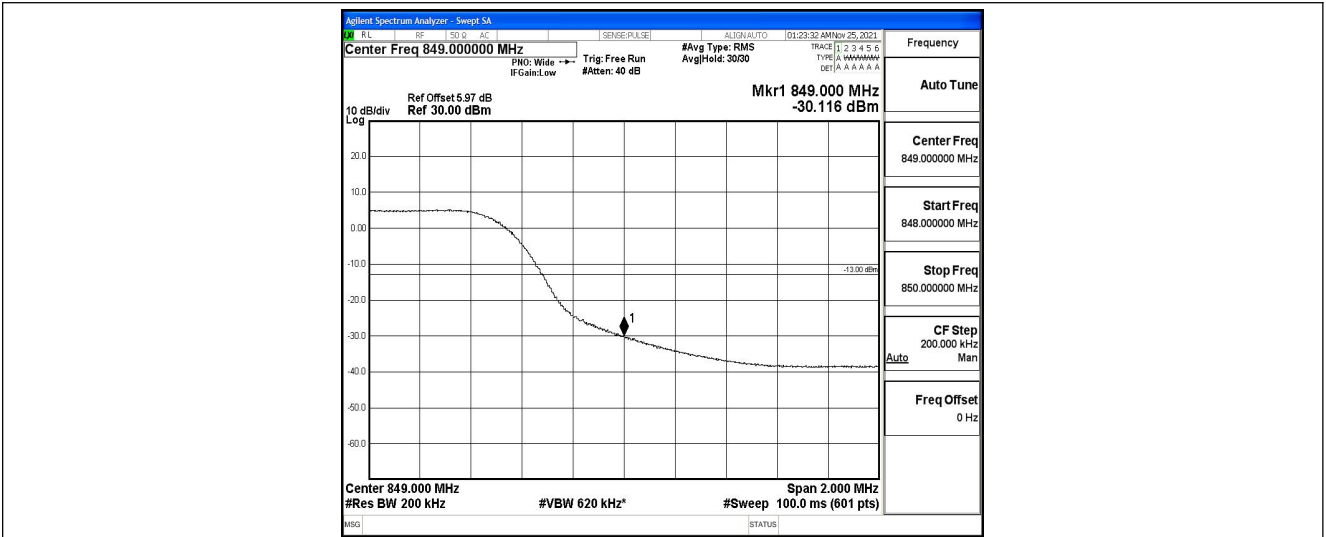

Band5-5MHz-QPSK-20625-25RB#0

Band5-5MHz-16QAM-20425-25RB#0

Band5-5MHz-16QAM-20625-25RB#0

Band5-10MHz-QPSK-20450-50RB#0

Band5-10MHz-QPSK-20600-50RB#0

Band5-10MHz-16QAM-20450-50RB#0

Band5-10MHz-16QAM-20600-50RB#0