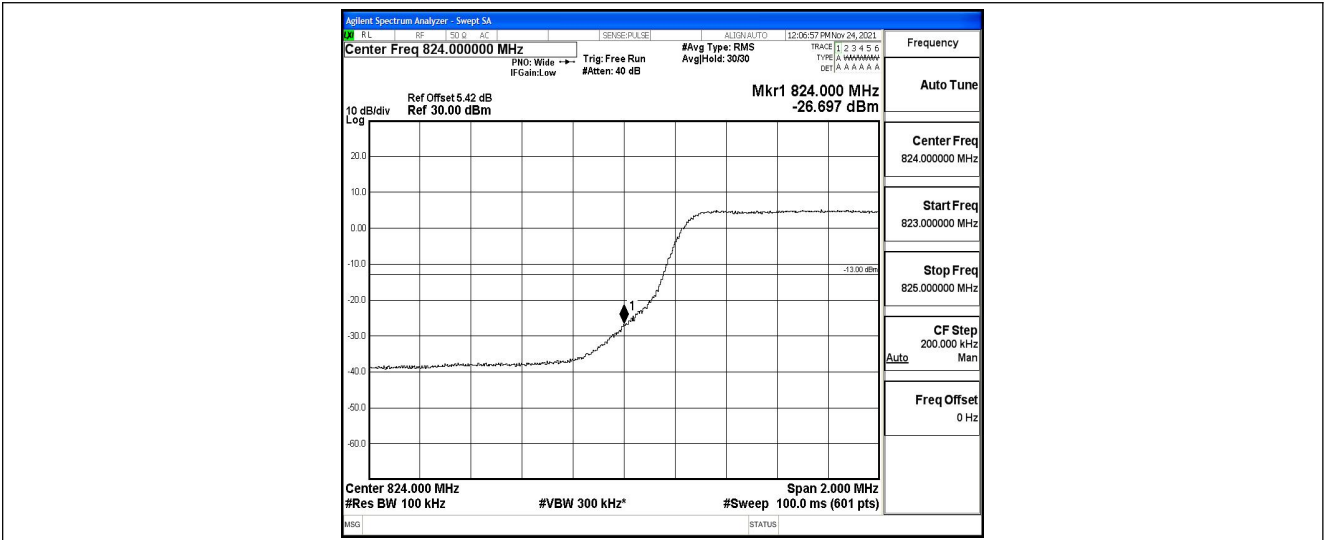

Band5-5MHz-16QAM-20425-25RB#0