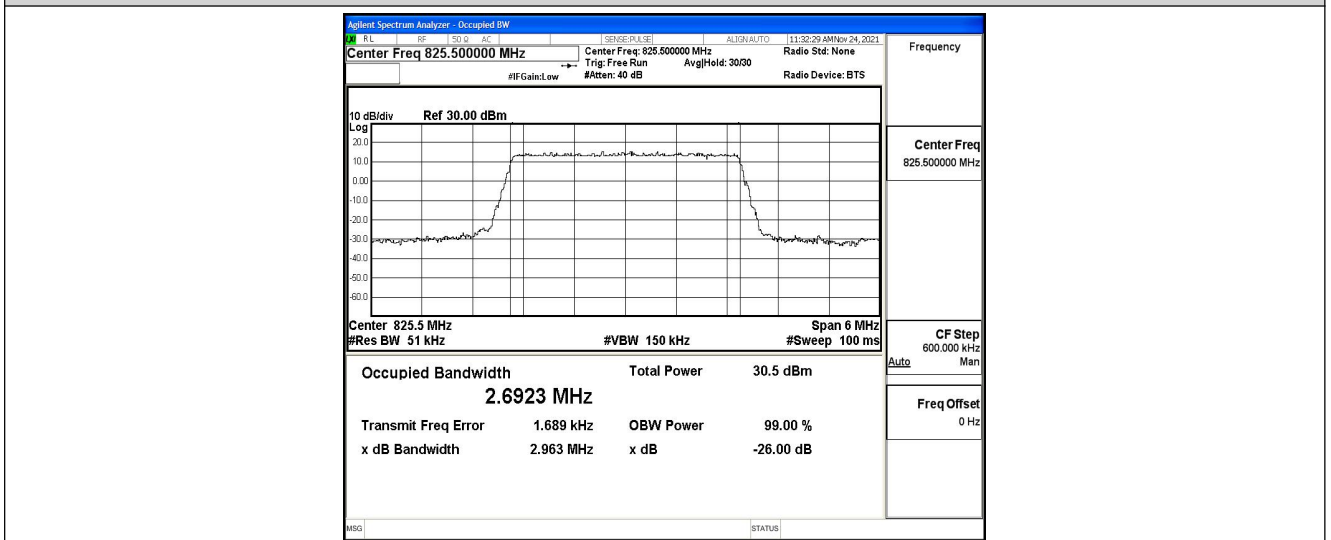

Band5-1.4MHz-16QAM-20407-6RB#0

Band5-1.4MHz-16QAM-20525-6RB#0

Band5-1.4MHz-16QAM-20643-6RB#0

Band5-3MHz-QPSK-20415-15RB#0

Band5-3MHz-QPSK-20525-15RB#0

Band5-3MHz-QPSK-20635-15RB#0

Band5-3MHz-16QAM-20415-15RB#0

Band5-3MHz-16QAM-20525-15RB#0

Band5-3MHz-16QAM-20635-15RB#0

Band5-5MHz-QPSK-20425-25RB#0

Band5-5MHz-QPSK-20525-25RB#0

Band5-5MHz-QPSK-20625-25RB#0

Band5-5MHz-16QAM-20425-25RB#0

Band5-5MHz-16QAM-20525-25RB#0