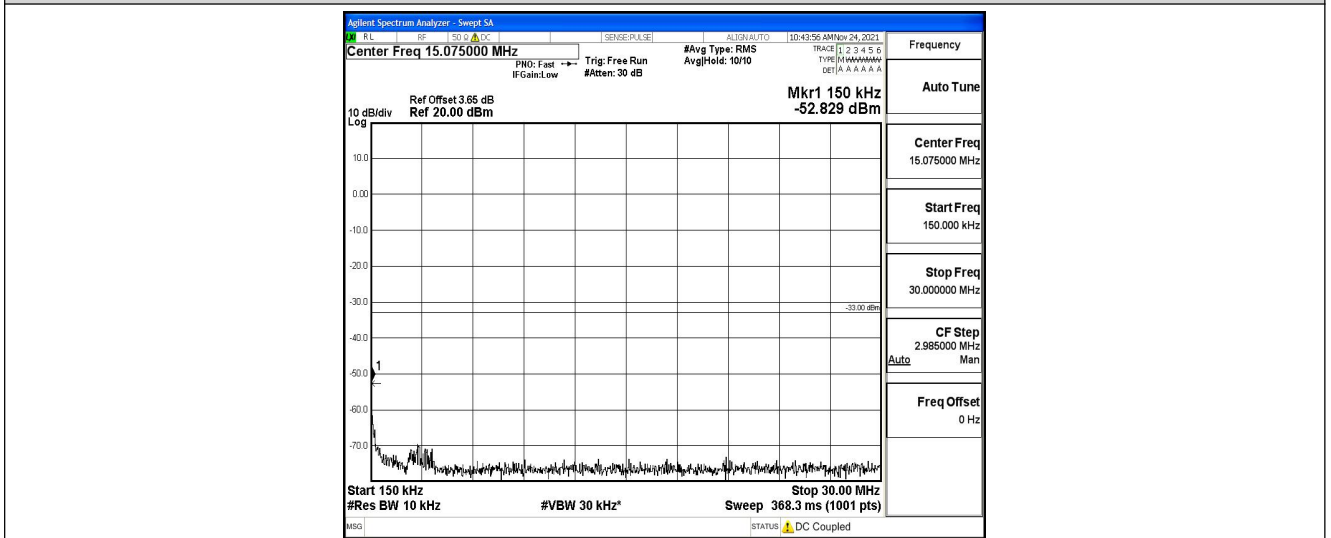

Test Graphs

Band5-1.4MHz-QPSK-20407-1RB#0-Range3:30~1000MHz

Band5-1.4MHz-QPSK-20407-1RB#0-Range4:1000~10000MHz

Band5-1.4MHz-QPSK-20525-1RB#0-Range1:0.009~0.15MHz

Band5-1.4MHz-QPSK-20525-1RB#0-Range2:0.15~30MHz

Band5-1.4MHz-QPSK-20525-1RB#0-Range3:30~1000MHz

Band5-1.4MHz-QPSK-20525-1RB#0-Range4:1000~10000MHz

Band5-1.4MHz-QPSK-20643-1RB#0-Range1:0.009~0.15MHz

Band5-1.4MHz-QPSK-20643-1RB#0-Range2:0.15~30MHz

Band5-1.4MHz-QPSK-20643-1RB#0-Range3:30~1000MHz