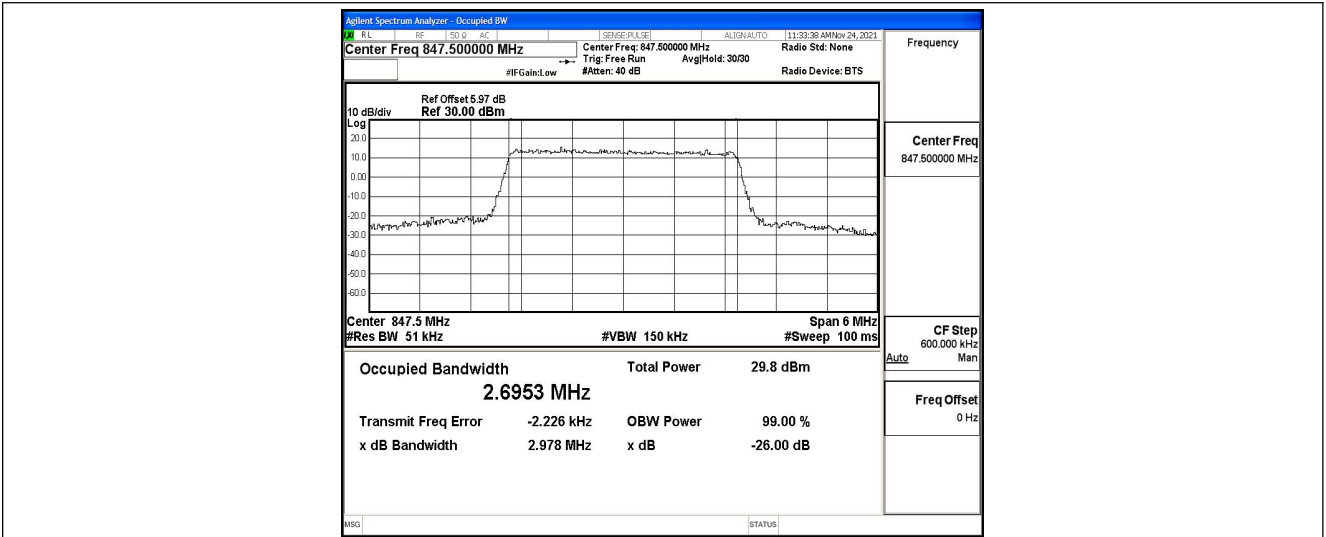

Band5-1.4MHz-16QAM-20407-6RB#0

Band5-1.4MHz-16QAM-20525-6RB#0

Band5-1.4MHz-16QAM-20643-6RB#0

Band5-3MHz-QPSK-20415-15RB#0

Band5-3MHz-QPSK-20525-15RB#0

Band5-3MHz-QPSK-20635-15RB#0

Band5-3MHz-16QAM-20415-15RB#0

Band5-3MHz-16QAM-20525-15RB#0

Band5-3MHz-16QAM-20635-15RB#0

Band5-5MHz-QPSK-20425-25RB#0

Band5-5MHz-QPSK-20525-25RB#0

Band5-5MHz-QPSK-20625-25RB#0

Band5-5MHz-16QAM-20425-25RB#0

Band5-5MHz-16QAM-20525-25RB#0