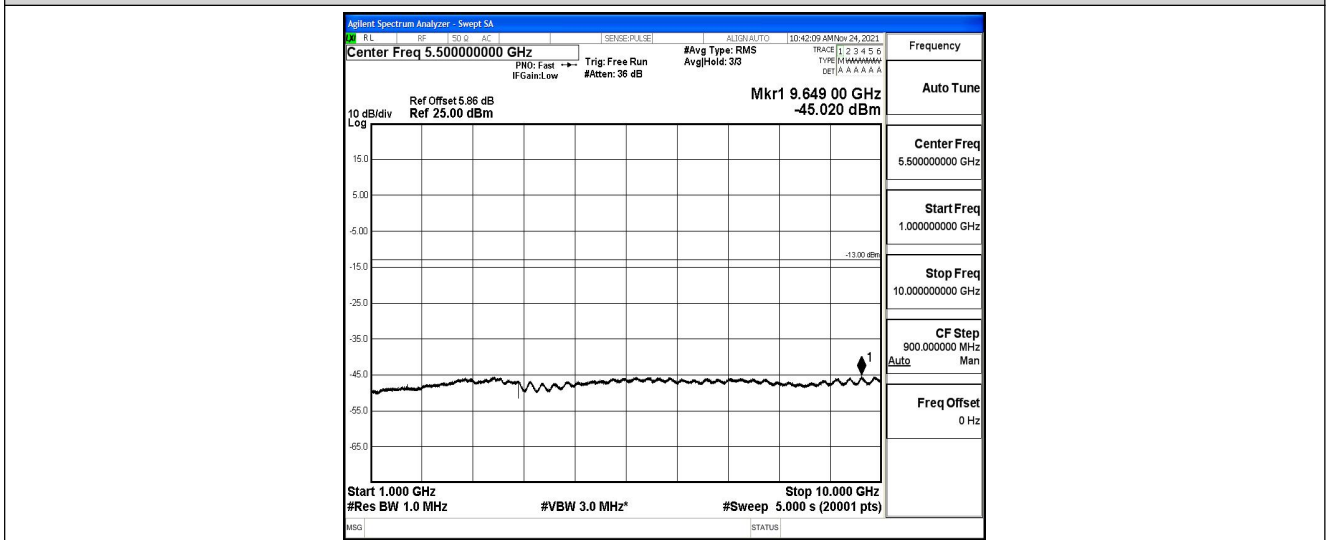

Test Graphs

Band5-1.4MHz-QPSK-20407-1RB#0-Range3:30~1000MHz

Band5-1.4MHz-QPSK-20407-1RB#0-Range4:1000~10000MHz

Band5-1.4MHz-QPSK-20525-1RB#0-Range1:0.009~0.15MHz

Band5-1.4MHz-QPSK-20525-1RB#0-Range2:0.15~30MHz

Band5-1.4MHz-QPSK-20525-1RB#0-Range3:30~1000MHz

Band5-1.4MHz-QPSK-20525-1RB#0-Range4:1000~10000MHz

Band5-1.4MHz-QPSK-20643-1RB#0-Range1:0.009~0.15MHz

Band5-1.4MHz-QPSK-20643-1RB#0-Range2:0.15~30MHz

Band5-1.4MHz-QPSK-20643-1RB#0-Range3:30~1000MHz