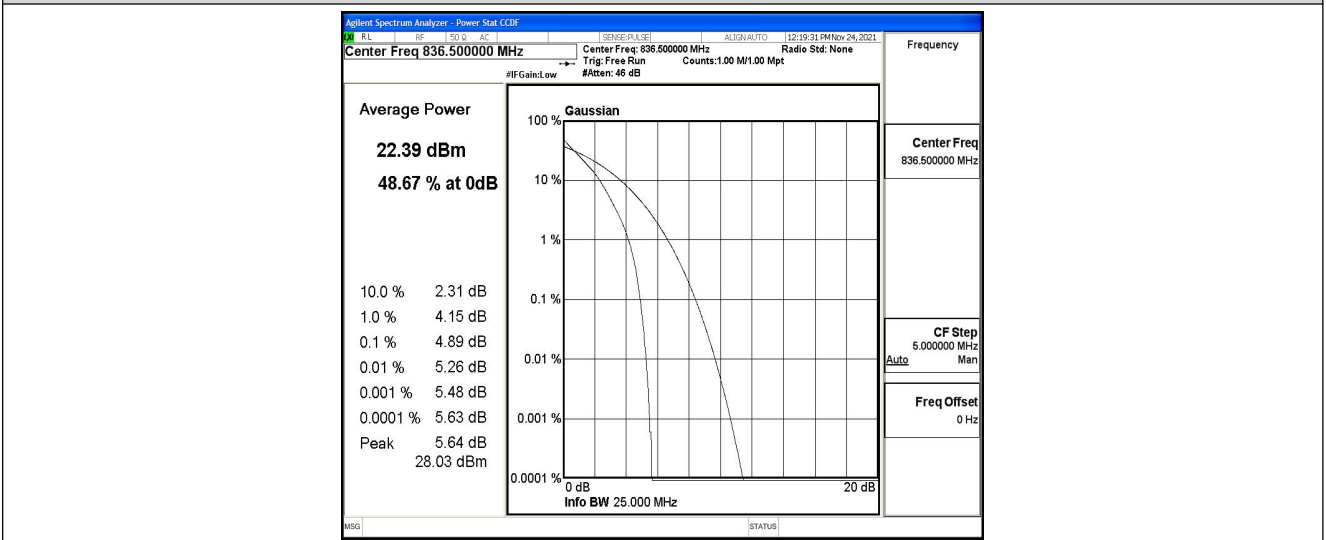

Band5-5MHz-QPSK-20525-25RB#0