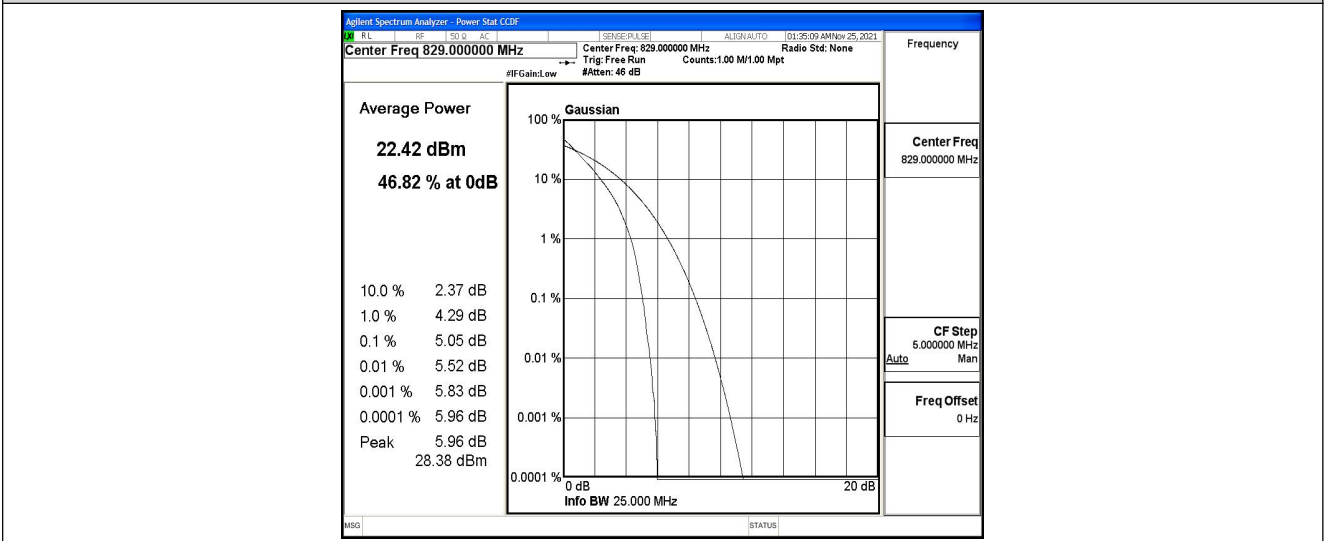

Band5-5MHz-16QAM-20525-25RB#0

Band5-5MHz-16QAM-20625-1RB#0

Band5-5MHz-16QAM-20625-25RB#0

Band5-10MHz-QPSK-20450-1RB#0

Band5-10MHz-QPSK-20450-50RB#0

Band5-10MHz-QPSK-20525-1RB#0

Band5-10MHz-QPSK-20525-50RB#0