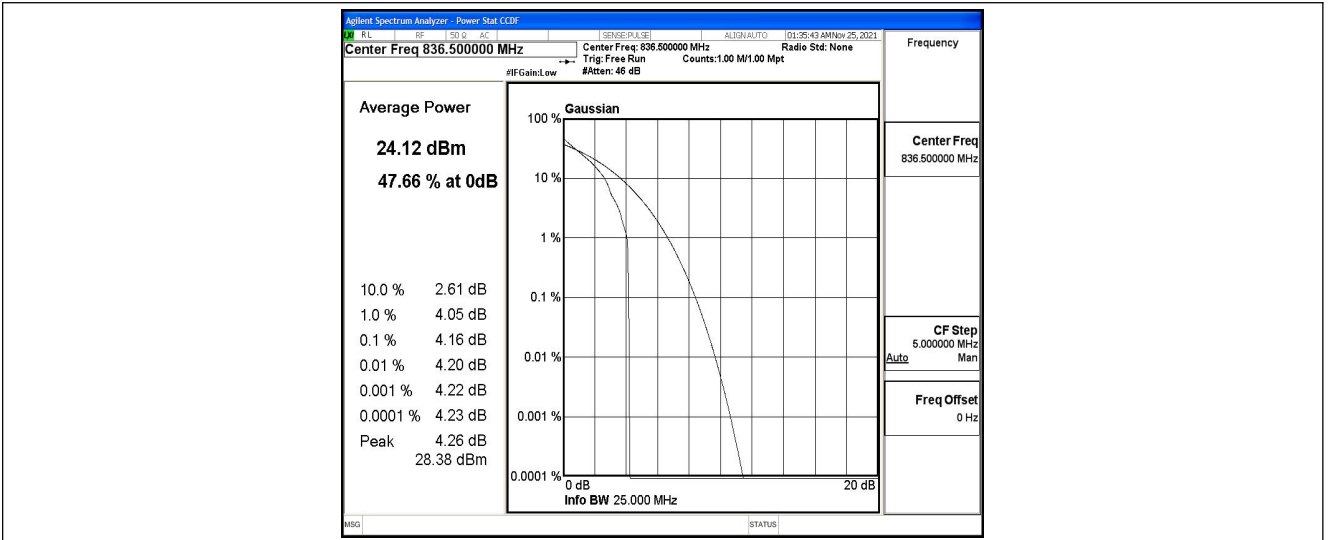

Band5-5MHz-16QAM-20525-25RB#0

Band5-5MHz-16QAM-20625-1RB#0

Band5-5MHz-16QAM-20625-25RB#0

Band5-10MHz-QPSK-20450-1RB#0

Band5-10MHz-QPSK-20450-50RB#0

Band5-10MHz-QPSK-20525-1RB#0

Band5-10MHz-QPSK-20525-50RB#0