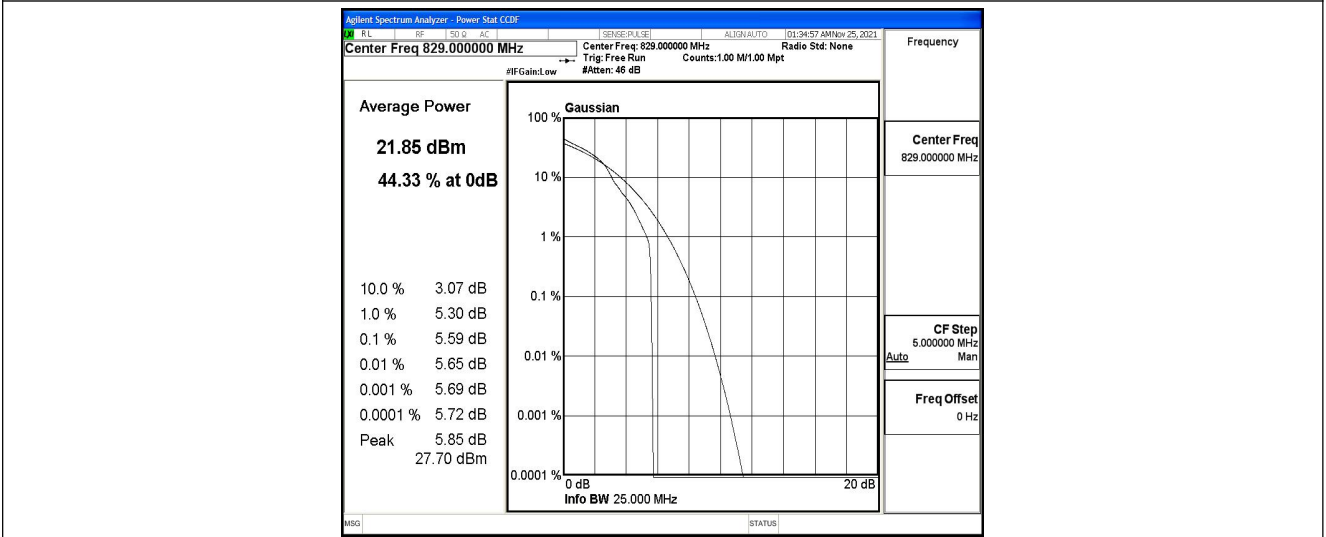

Band5-10MHz-16QAM-20450-1RB#0