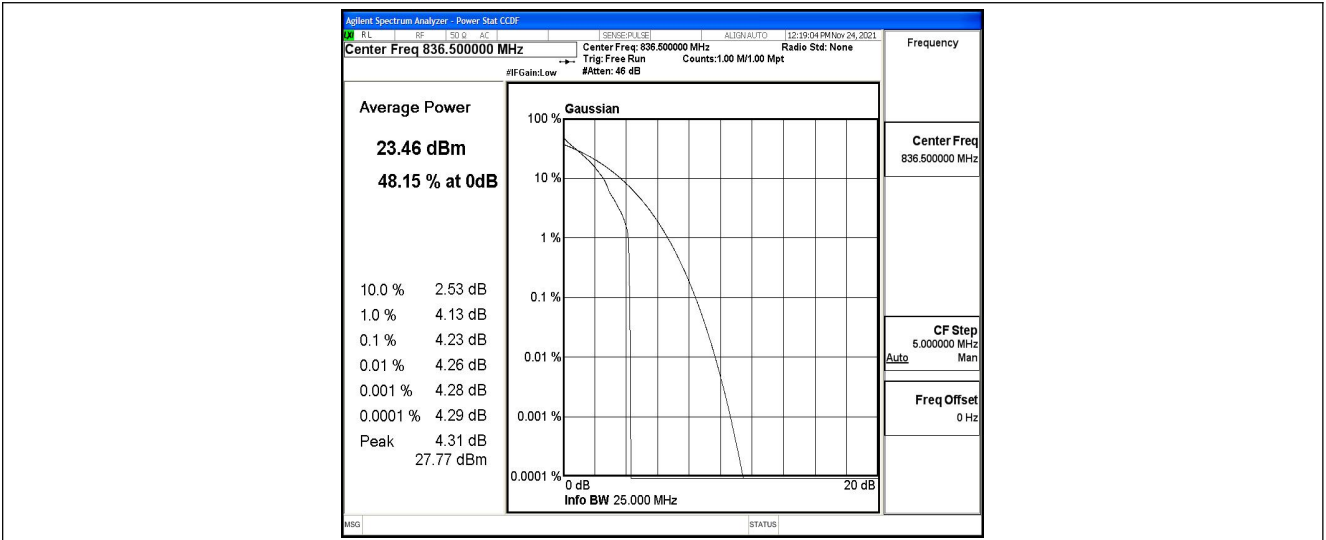

Band5-5MHz-QPSK-20525-1RB#0