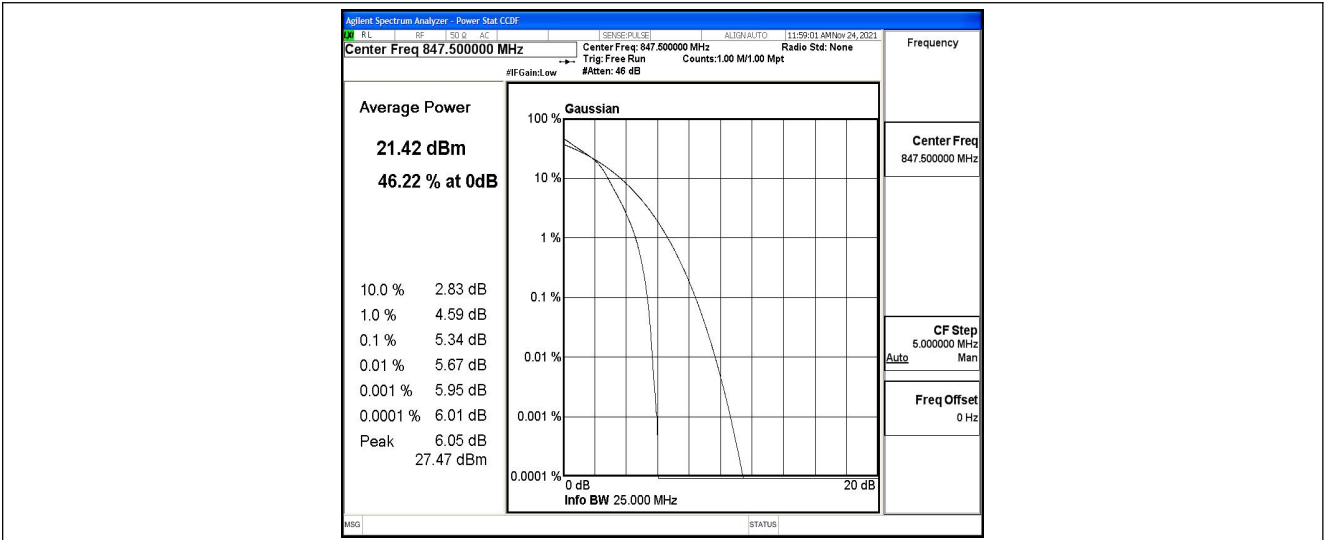

Band5-3MHz-QPSK-20635-15RB#0

Band5-3MHz-16QAM-20415-1RB#0

Band5-3MHz-16QAM-20415-15RB#0

Band5-3MHz-16QAM-20525-1RB#0

Band5-3MHz-16QAM-20525-15RB#0

Band5-3MHz-16QAM-20635-1RB#0

Band5-3MHz-16QAM-20635-15RB#0

Band5-5MHz-QPSK-20425-1RB#0