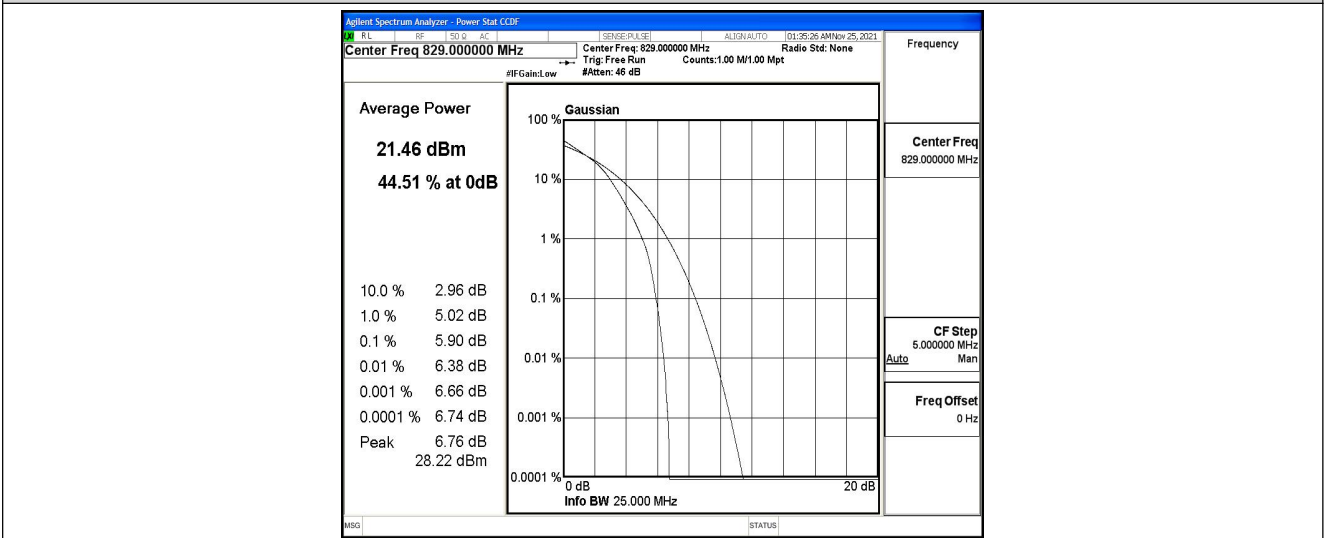

Band5-10MHz-QPSK-20600-1RB#0

Band5-10MHz-QPSK-20600-50RB#0

Band5-10MHz-16QAM-20450-1RB#0

Band5-10MHz-16QAM-20450-50RB#0

Band5-10MHz-16QAM-20525-1RB#0

Band5-10MHz-16QAM-20525-50RB#0

Band5-10MHz-16QAM-20600-1RB#0