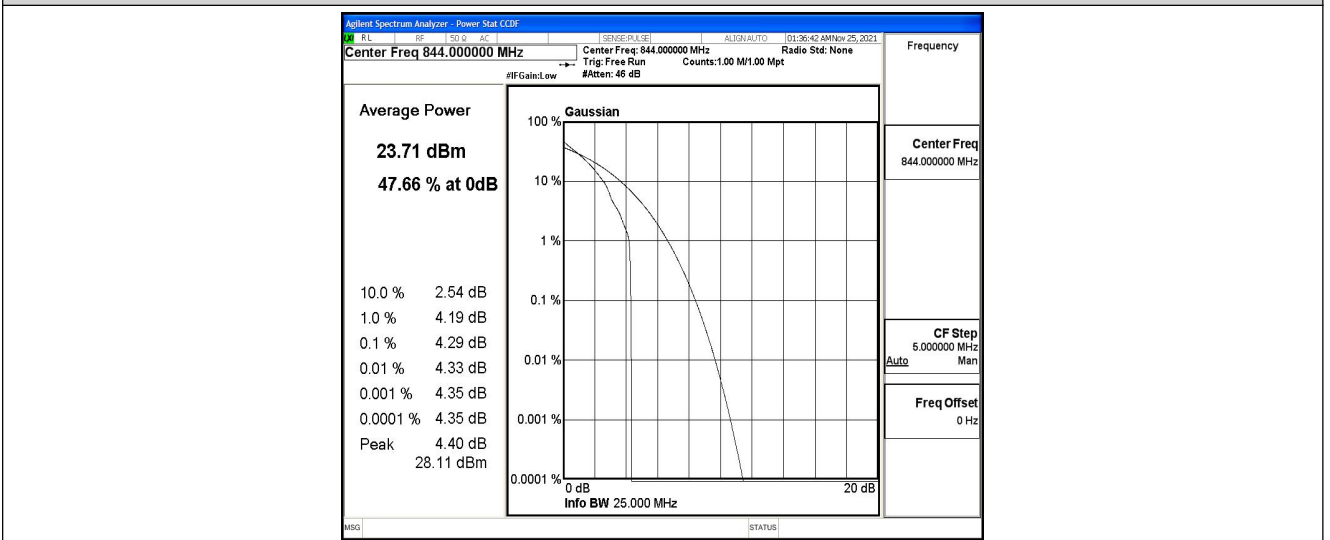

Band5-10MHz-QPSK-20600-1RB#0