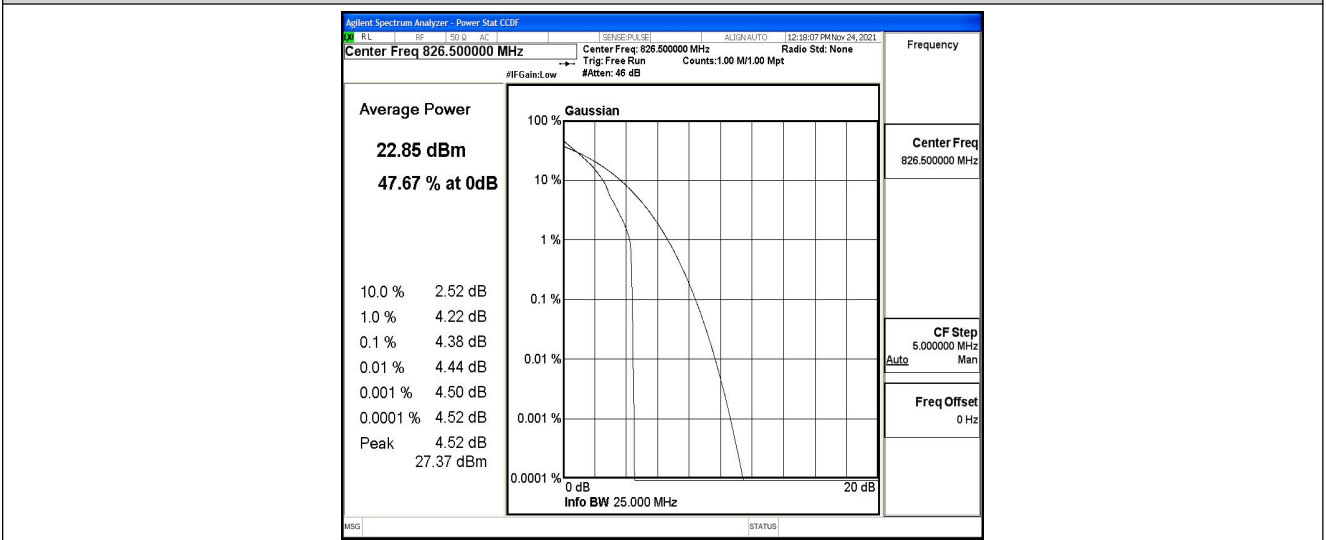

Band5-3MHz-QPSK-20635-15RB#0

Band5-3MHz-16QAM-20415-1RB#0

Band5-3MHz-16QAM-20415-15RB#0

Band5-3MHz-16QAM-20525-1RB#0

Band5-3MHz-16QAM-20525-15RB#0

Band5-3MHz-16QAM-20635-1RB#0

Band5-3MHz-16QAM-20635-15RB#0

Band5-5MHz-QPSK-20425-1RB#0