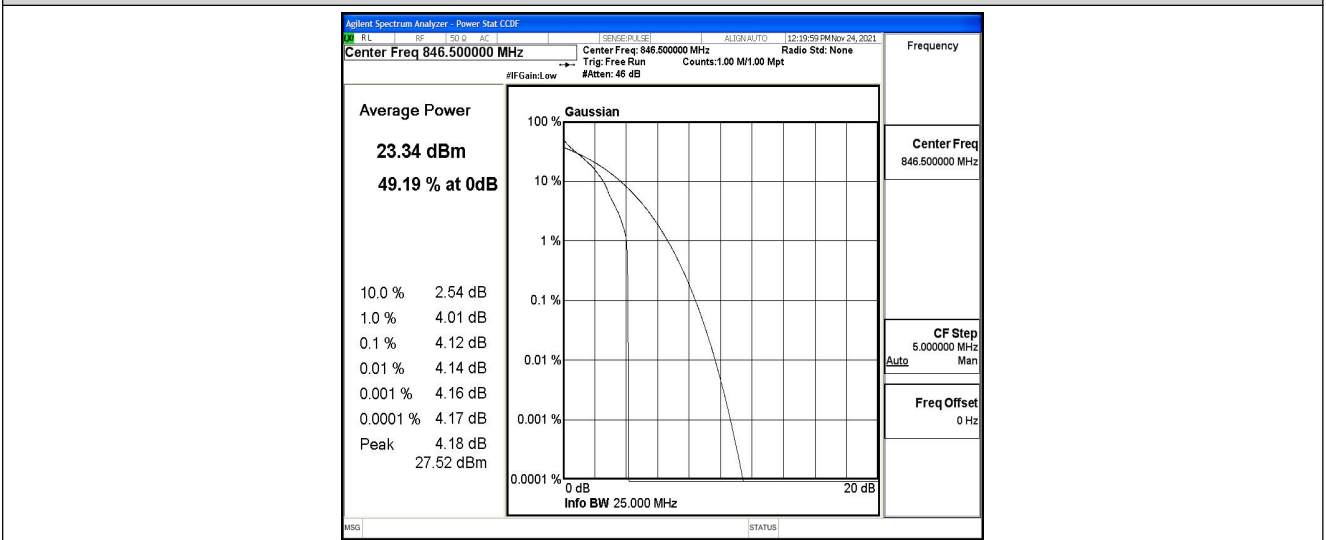

Band5-5MHz-QPSK-20425-25RB#0

Band5-5MHz-QPSK-20525-1RB#0

Band5-5MHz-QPSK-20525-25RB#0

Band5-5MHz-QPSK-20625-1RB#0

Band5-5MHz-QPSK-20625-25RB#0

Band5-5MHz-16QAM-20425-1RB#0

Band5-5MHz-16QAM-20425-25RB#0

Band5-5MHz-16QAM-20525-1RB#0