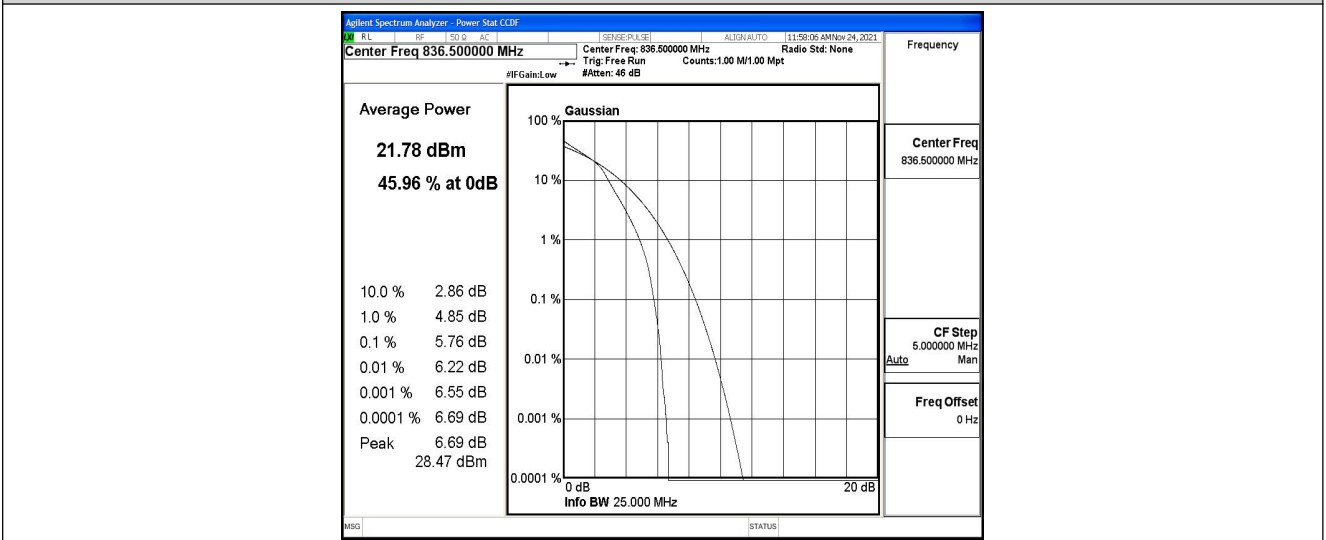

Band5-3MHz-QPSK-20635-15RB#0

Band5-3MHz-16QAM-20415-1RB#0

Band5-3MHz-16QAM-20415-15RB#0

Band5-3MHz-16QAM-20525-1RB#0

Band5-3MHz-16QAM-20525-15RB#0

Band5-3MHz-16QAM-20635-1RB#0

Band5-3MHz-16QAM-20635-15RB#0

Band5-5MHz-QPSK-20425-1RB#0