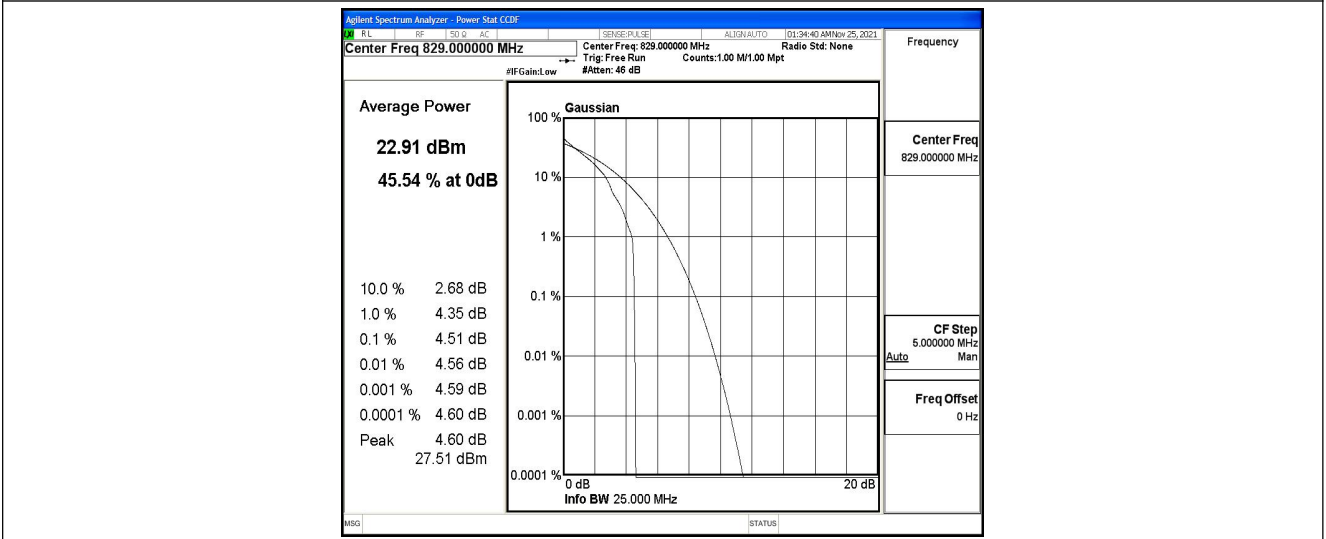

Band5-5MHz-16QAM-20525-25RB#0

Band5-5MHz-16QAM-20625-1RB#0

Band5-5MHz-16QAM-20625-25RB#0

Band5-10MHz-QPSK-20450-1RB#0

Band5-10MHz-QPSK-20450-50RB#0

Band5-10MHz-QPSK-20525-1RB#0

Band5-10MHz-QPSK-20525-50RB#0