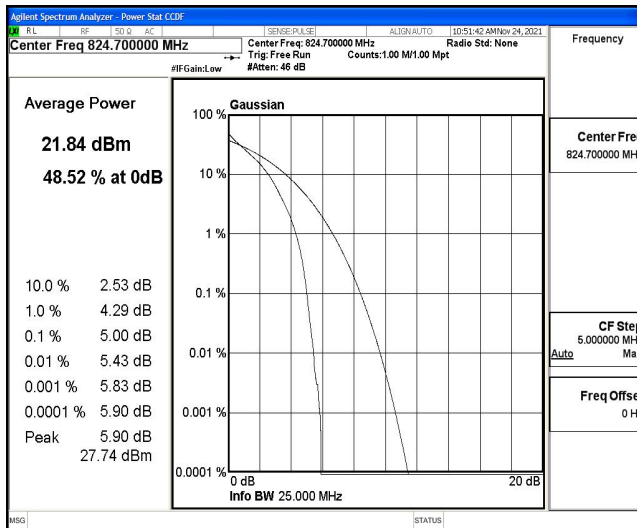

Band5-1.4MHz-QPSK-20407-6RB#0