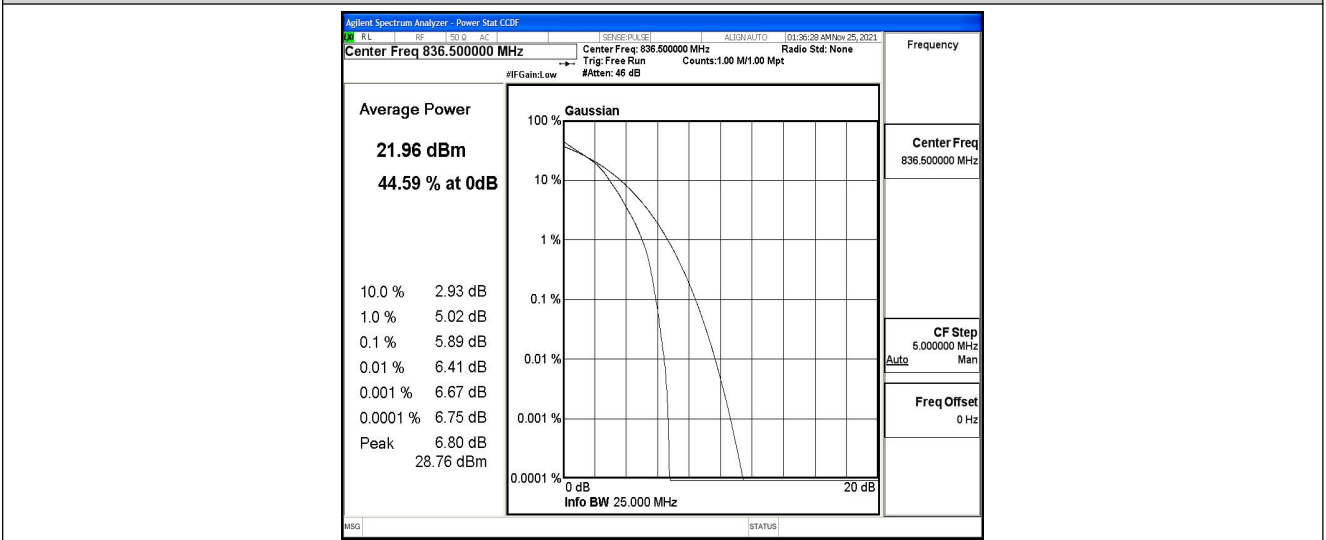

Band5-10MHz-QPSK-20600-1RB#0

Band5-10MHz-QPSK-20600-50RB#0

Band5-10MHz-16QAM-20450-1RB#0

Band5-10MHz-16QAM-20450-50RB#0

Band5-10MHz-16QAM-20525-1RB#0

Band5-10MHz-16QAM-20525-50RB#0

Band5-10MHz-16QAM-20600-1RB#0