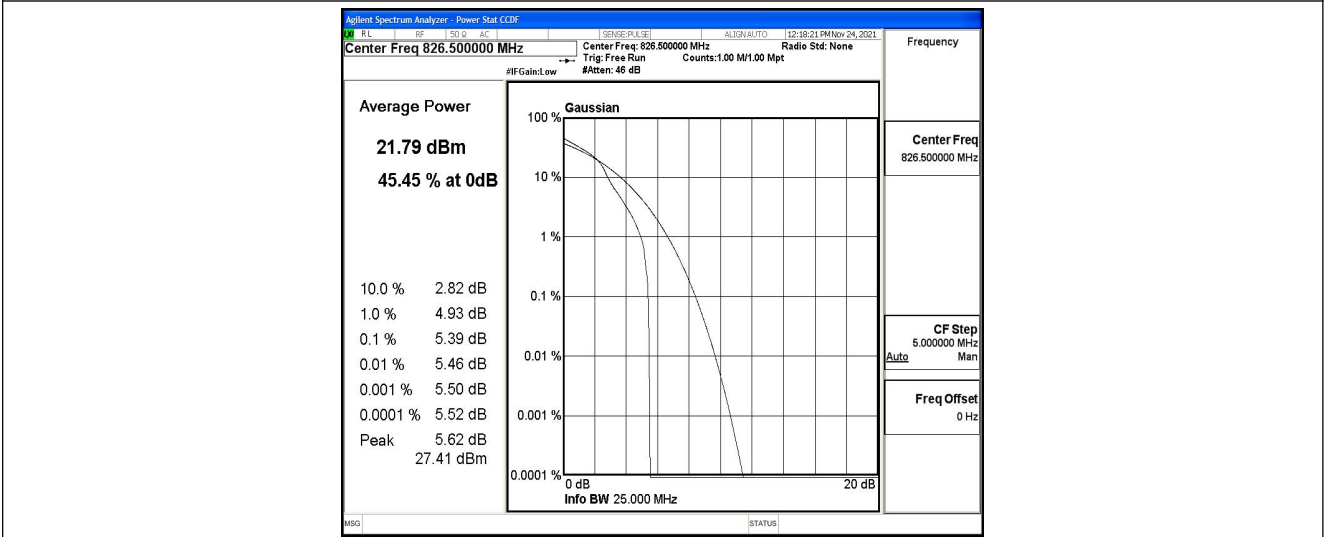

Band5-5MHz-QPSK-20425-25RB#0

Band5-5MHz-QPSK-20525-1RB#0

Band5-5MHz-QPSK-20525-25RB#0

Band5-5MHz-QPSK-20625-1RB#0

Band5-5MHz-QPSK-20625-25RB#0

Band5-5MHz-16QAM-20425-1RB#0

Band5-5MHz-16QAM-20425-25RB#0

Band5-5MHz-16QAM-20525-1RB#0