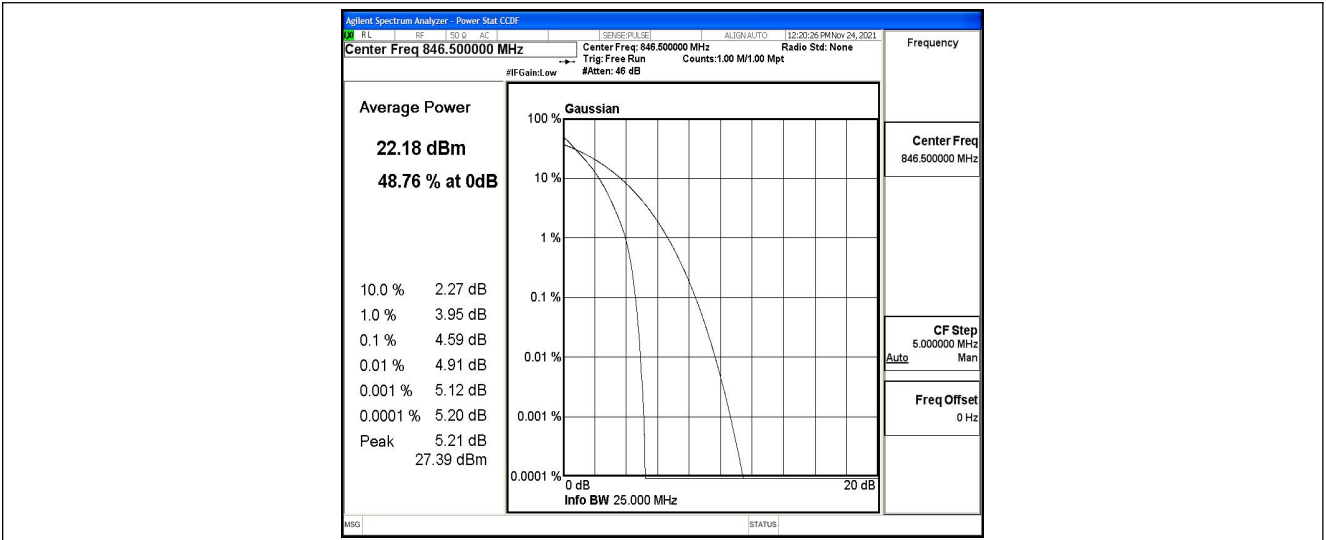

Band5-5MHz-QPSK-20425-25RB#0

Band5-5MHz-QPSK-20525-1RB#0

Band5-5MHz-QPSK-20525-25RB#0

Band5-5MHz-QPSK-20625-1RB#0

Band5-5MHz-QPSK-20625-25RB#0

Band5-5MHz-16QAM-20425-1RB#0

Band5-5MHz-16QAM-20425-25RB#0

Band5-5MHz-16QAM-20525-1RB#0