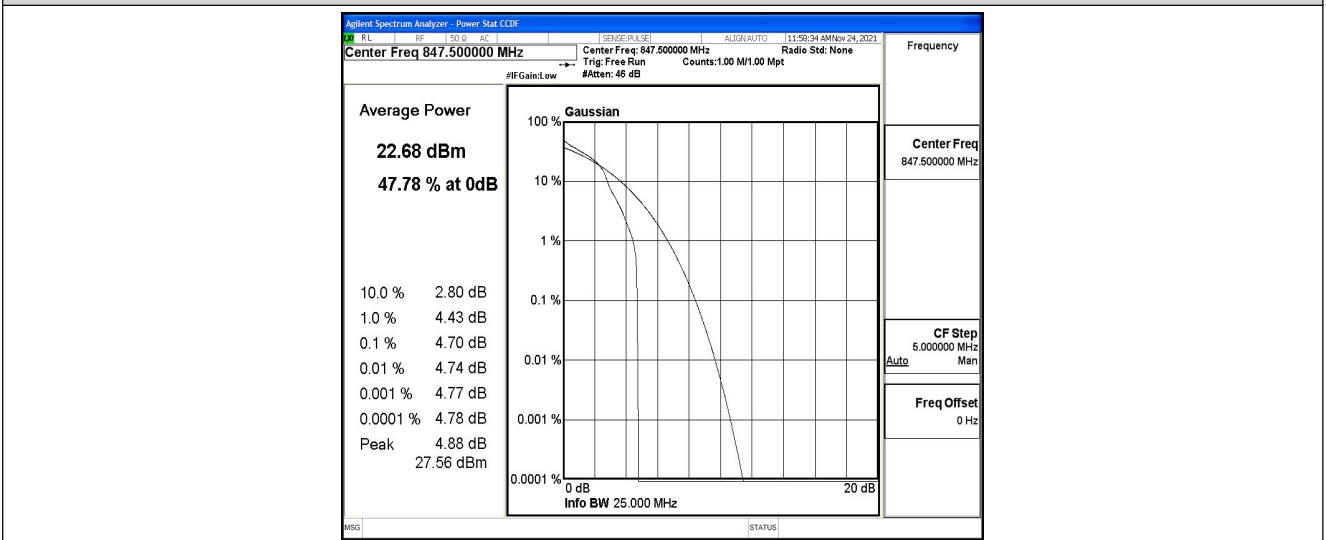

Band5-3MHz-QPSK-20635-15RB#0

Band5-3MHz-16QAM-20415-1RB#0

Band5-3MHz-16QAM-20415-15RB#0

Band5-3MHz-16QAM-20525-1RB#0

Band5-3MHz-16QAM-20525-15RB#0

Band5-3MHz-16QAM-20635-1RB#0

Band5-3MHz-16QAM-20635-15RB#0

Band5-5MHz-QPSK-20425-1RB#0