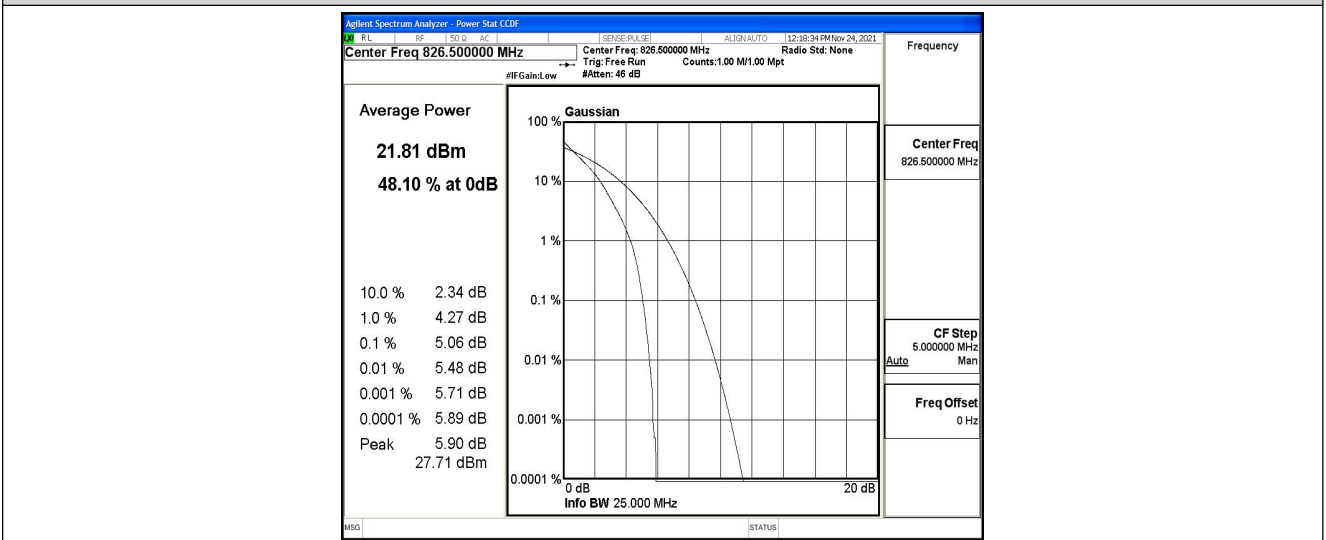

Band5-5MHz-QPSK-20425-25RB#0