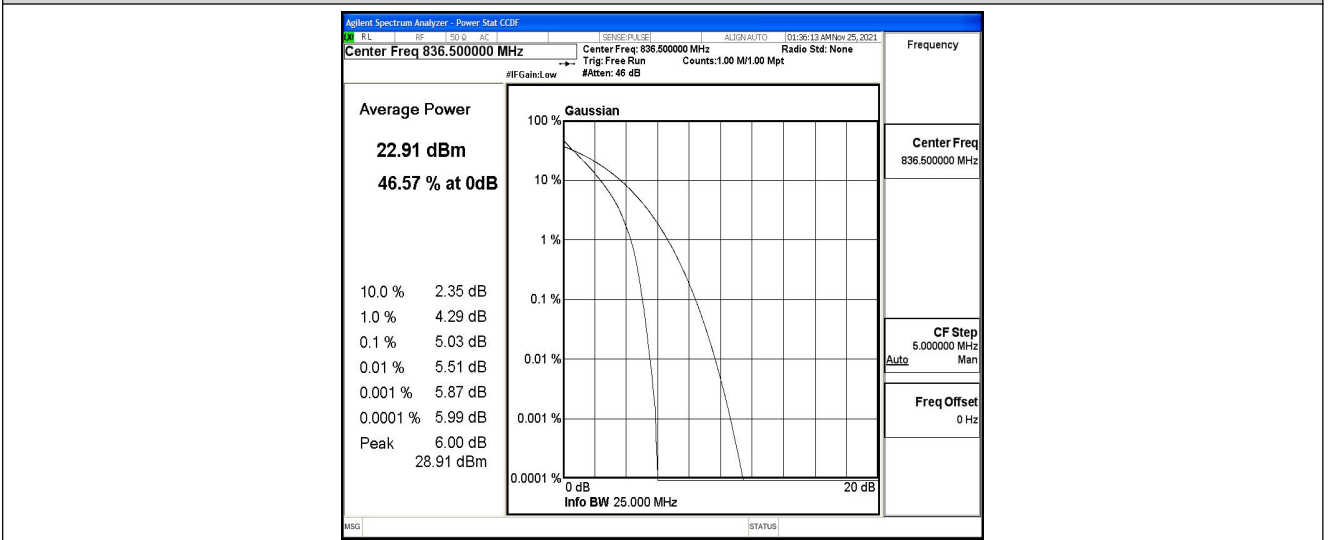

Band5-5MHz-16QAM-20525-25RB#0

Band5-5MHz-16QAM-20625-1RB#0

Band5-5MHz-16QAM-20625-25RB#0

Band5-10MHz-QPSK-20450-1RB#0

Band5-10MHz-QPSK-20450-50RB#0

Band5-10MHz-QPSK-20525-1RB#0

Band5-10MHz-QPSK-20525-50RB#0