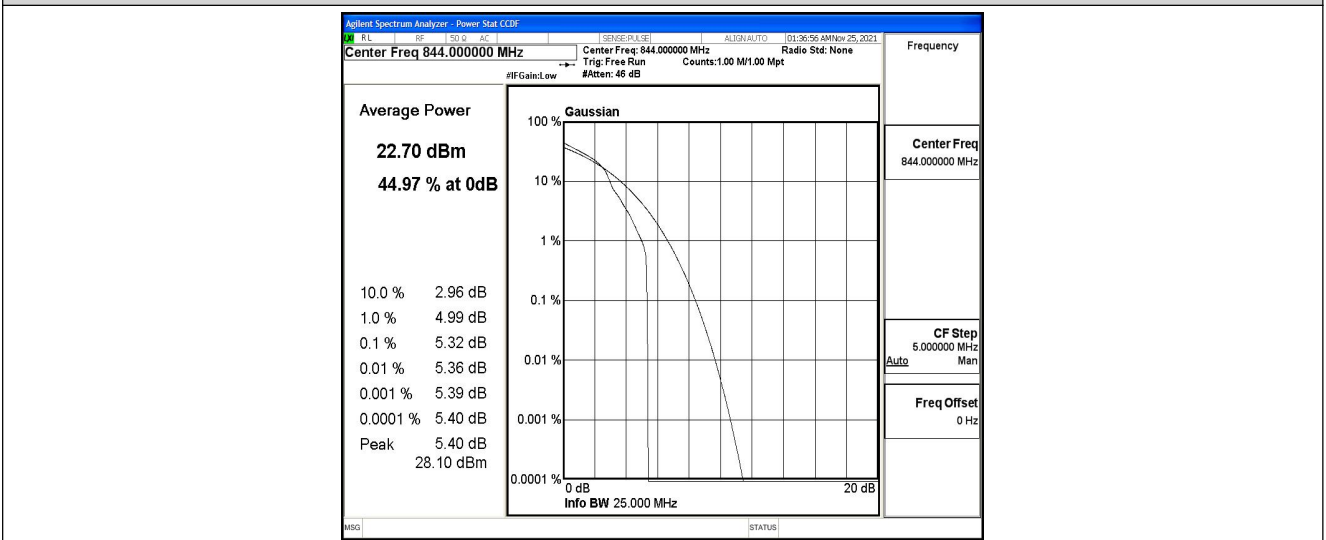

Band5-10MHz-QPSK-20600-1RB#0

Band5-10MHz-QPSK-20600-50RB#0

Band5-10MHz-16QAM-20450-1RB#0

Band5-10MHz-16QAM-20450-50RB#0

Band5-10MHz-16QAM-20525-1RB#0

Band5-10MHz-16QAM-20525-50RB#0

Band5-10MHz-16QAM-20600-1RB#0