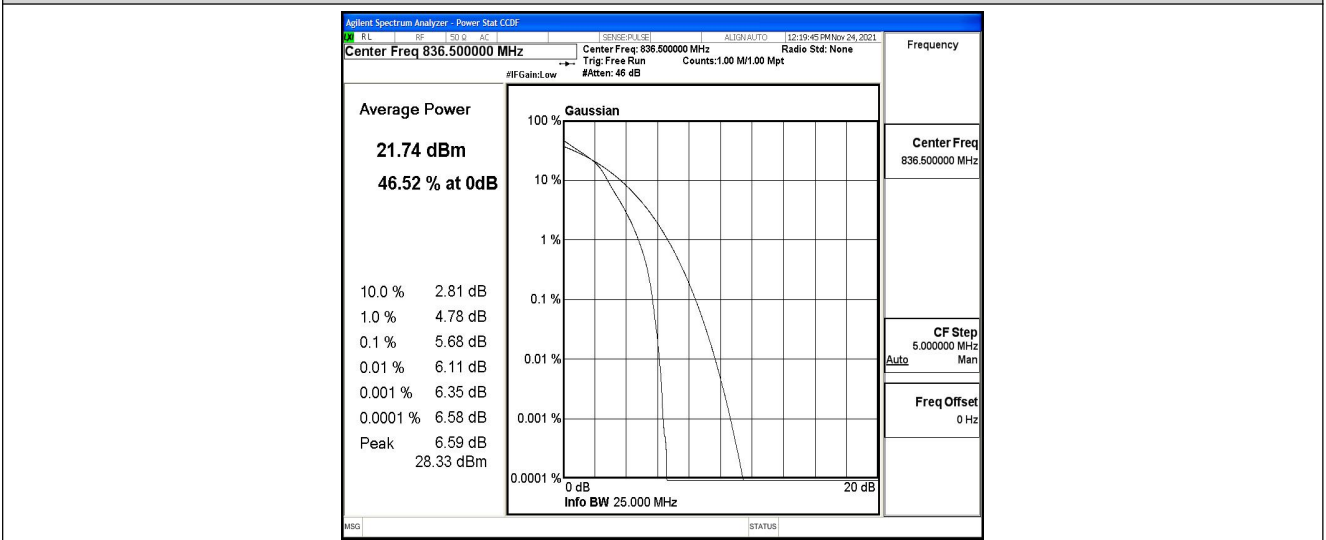

Band5-5MHz-16QAM-20525-25RB#0