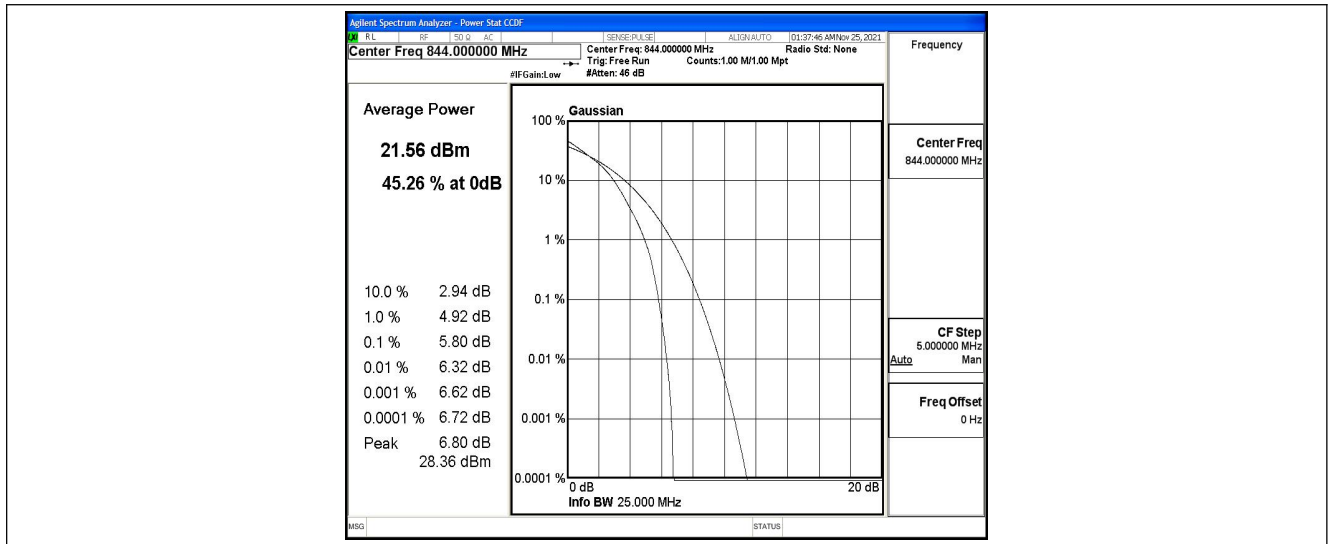

Band5-10MHz-16QAM-20600-50RB#0