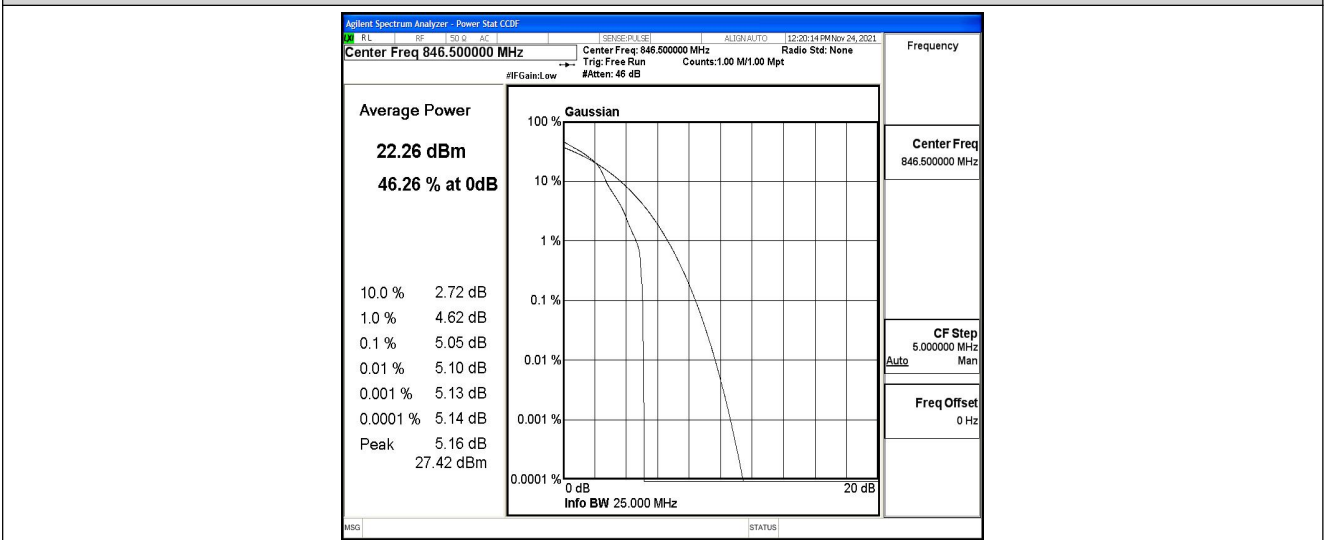

Band5-5MHz-16QAM-20625-1RB#0