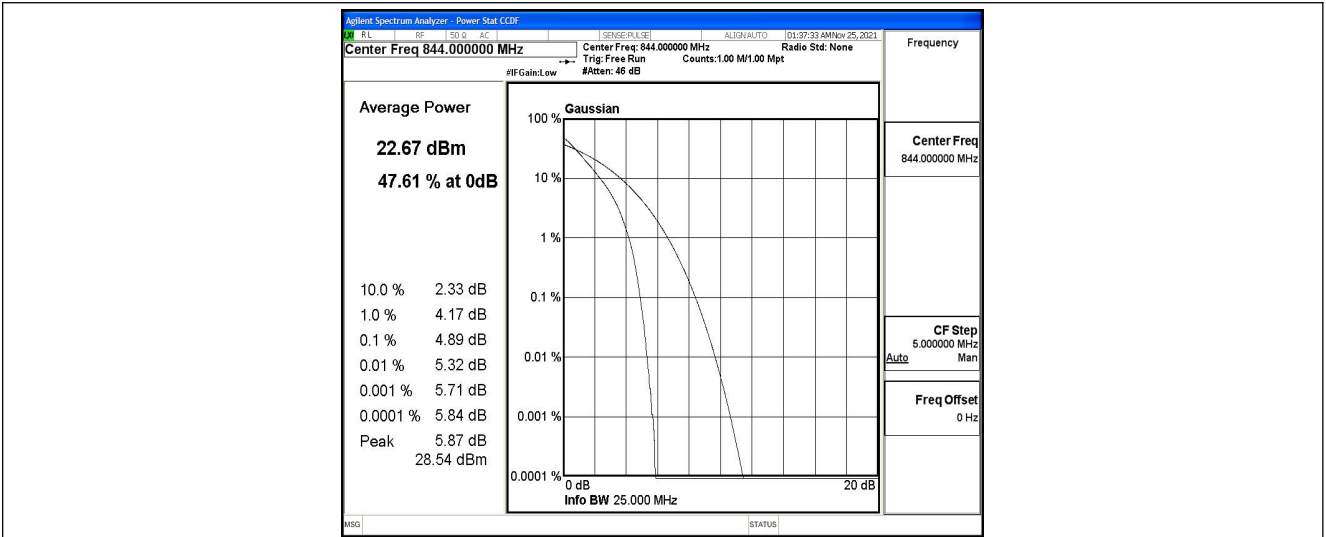

Band5-10MHz-QPSK-20600-50RB#0