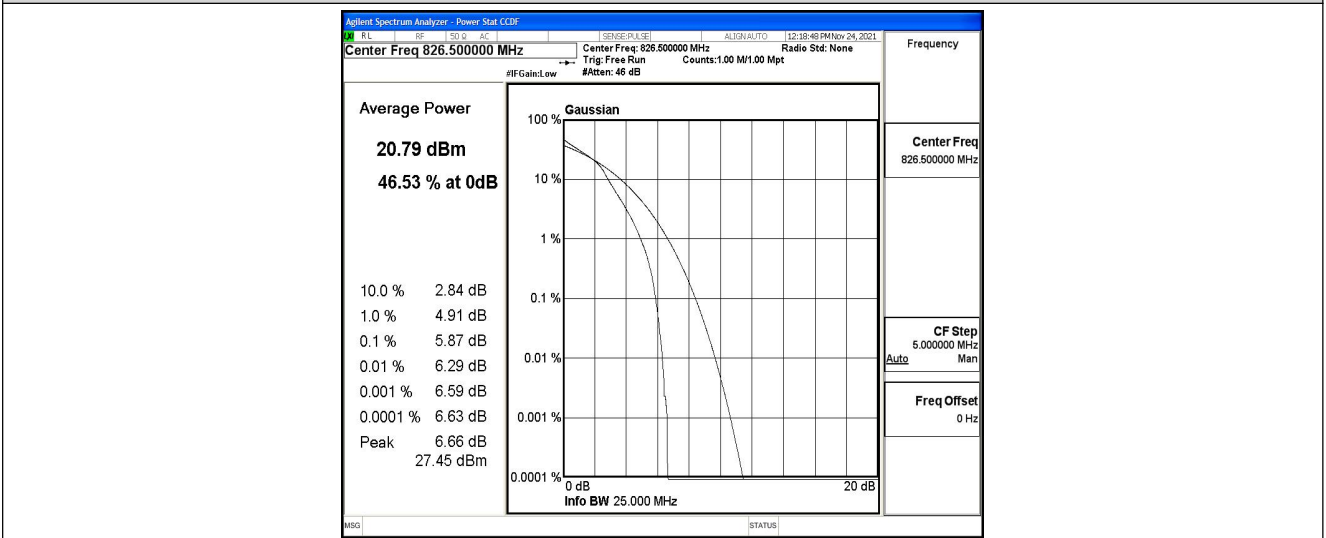

Band5-5MHz-QPSK-20425-25RB#0

Band5-5MHz-QPSK-20525-1RB#0

Band5-5MHz-QPSK-20525-25RB#0

Band5-5MHz-QPSK-20625-1RB#0

Band5-5MHz-QPSK-20625-25RB#0

Band5-5MHz-16QAM-20425-1RB#0

Band5-5MHz-16QAM-20425-25RB#0

Band5-5MHz-16QAM-20525-1RB#0