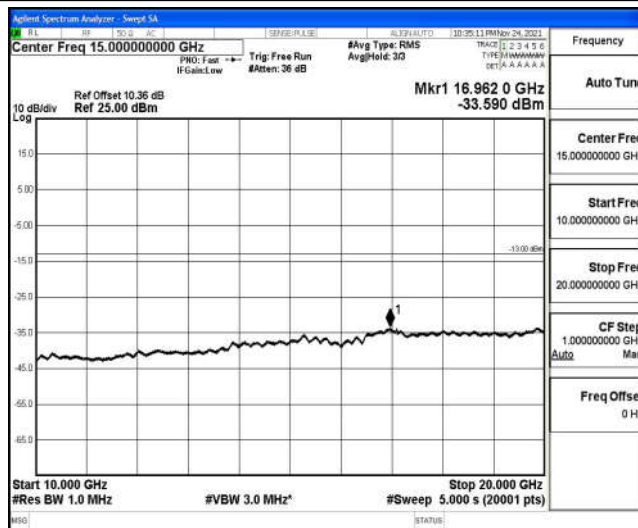

Band4-10MHz-16QAM-20350-1RB#0-Range5:10000~20000MHz

Band4-15MHz-QPSK-20025-1RB#0-Range1:0.009~0.15MHz