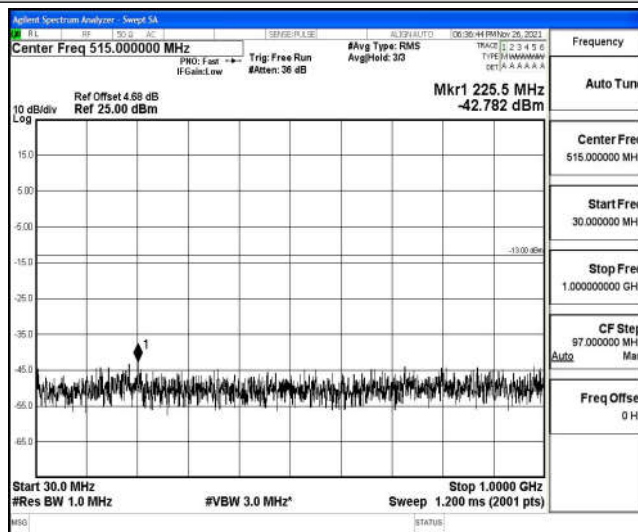

Band4-20MHz-16QAM-20175-1RB#0-Range4:1000~10000MHz

Band4-20MHz-16QAM-20175-1RB#0-Range5:10000~20000MHz

Band4-20MHz-16QAM-20300-1RB#0-Range1:0.009~0.15MHz

Band4-20MHz-16QAM-20300-1RB#0-Range2:0.15~30MHz

Band4-20MHz-16QAM-20300-1RB#0-Range3:30~1000MHz

Band4-20MHz-16QAM-20300-1RB#0-Range4:1000~10000MHz

Band4-20MHz-16QAM-20300-1RB#0-Range5:10000~20000MHz