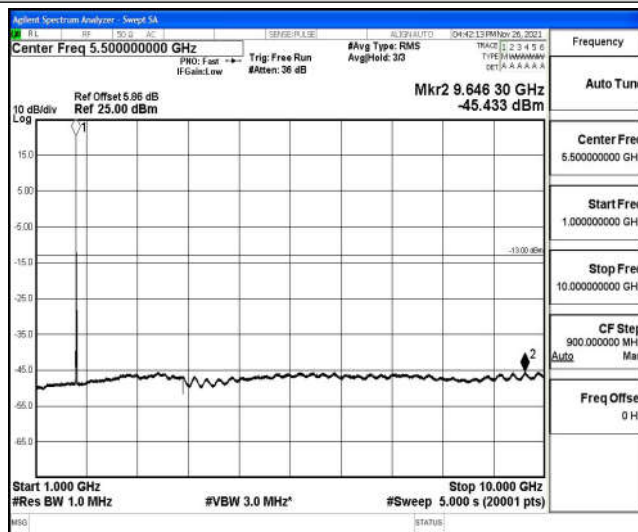

Band4-10MHz-16QAM-20350-1RB#0-Range4:1000~10000MHz

Band4-10MHz-16QAM-20350-1RB#0-Range5:10000~20000MHz

Band4-15MHz-QPSK-20025-1RB#0-Range1:0.009~0.15MHz

Band4-15MHz-QPSK-20025-1RB#0-Range2:0.15~30MHz

Band4-15MHz-QPSK-20025-1RB#0-Range3:30~1000MHz

Band4-15MHz-QPSK-20025-1RB#0-Range4:1000~10000MHz

Band4-15MHz-QPSK-20025-1RB#0-Range5:10000~20000MHz

Band4-15MHz-QPSK-20175-1RB#0-Range1:0.009~0.15MHz

Band4-15MHz-QPSK-20175-1RB#0-Range2:0.15~30MHz

Band4-15MHz-QPSK-20175-1RB#0-Range3:30~1000MHz