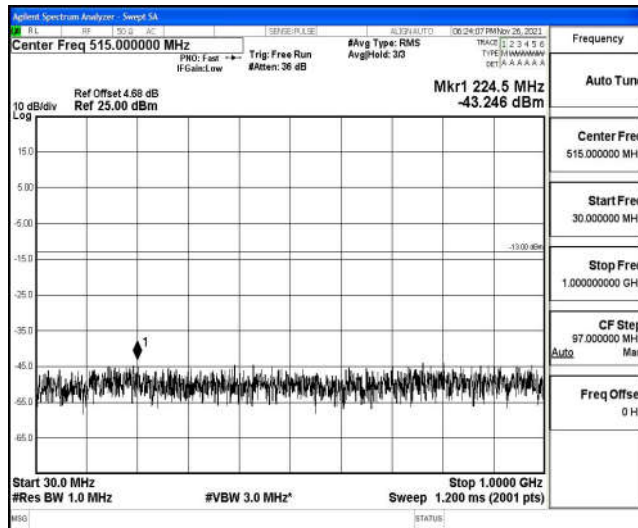

Band4-15MHz-QPSK-20325-1RB#0-Range4:1000~10000MHz

Band4-15MHz-QPSK-20325-1RB#0-Range5:10000~20000MHz

Band4-15MHz-16QAM-20025-1RB#0-Range1:0.009~0.15MHz

Band4-15MHz-16QAM-20025-1RB#0-Range2:0.15~30MHz

Band4-15MHz-16QAM-20025-1RB#0-Range3:30~1000MHz