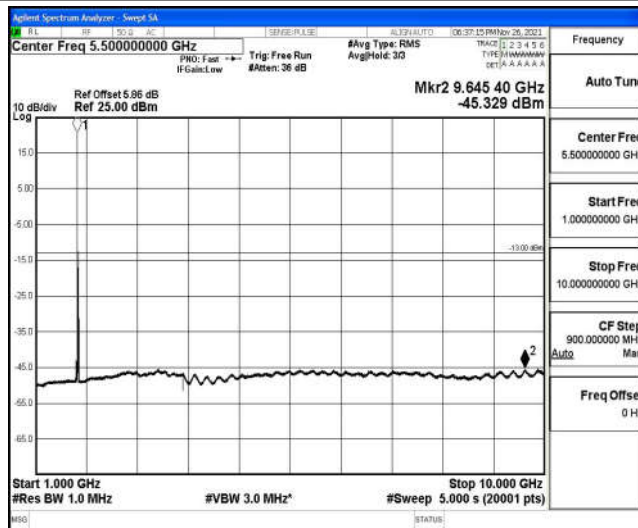

Band4-20MHz-16QAM-20050-1RB#0-Range4:1000~10000MHz

Band4-20MHz-16QAM-20050-1RB#0-Range5:10000~20000MHz

Band4-20MHz-16QAM-20175-1RB#0-Range1:0.009~0.15MHz

Band4-20MHz-16QAM-20175-1RB#0-Range2:0.15~30MHz

Band4-20MHz-16QAM-20175-1RB#0-Range3:30~1000MHz

Band4-20MHz-16QAM-20175-1RB#0-Range4:1000~10000MHz

Band4-20MHz-16QAM-20175-1RB#0-Range5:10000~20000MHz

Band4-20MHz-16QAM-20300-1RB#0-Range1:0.009~0.15MHz

Band4-20MHz-16QAM-20300-1RB#0-Range2:0.15~30MHz

Band4-20MHz-16QAM-20300-1RB#0-Range3:30~1000MHz

Band4-20MHz-16QAM-20300-1RB#0-Range4:1000~10000MHz

Band4-20MHz-16QAM-20300-1RB#0-Range5:10000~20000MHz