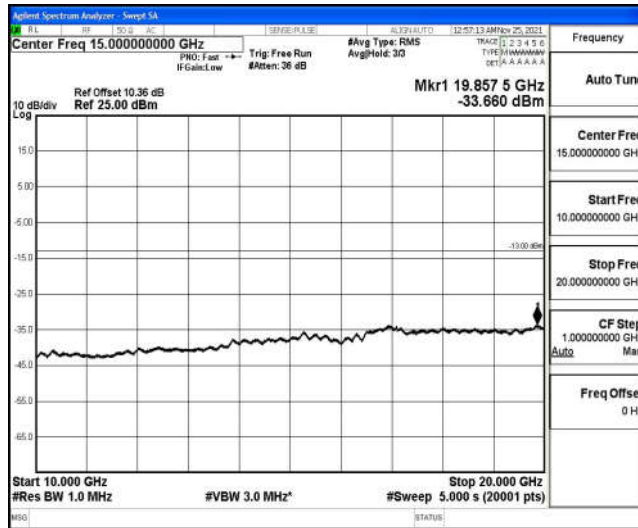

Band4-20MHz-16QAM-20050-1RB#0-Range5:10000~20000MHz

Band4-20MHz-16QAM-20175-1RB#0-Range1:0.009~0.15MHz