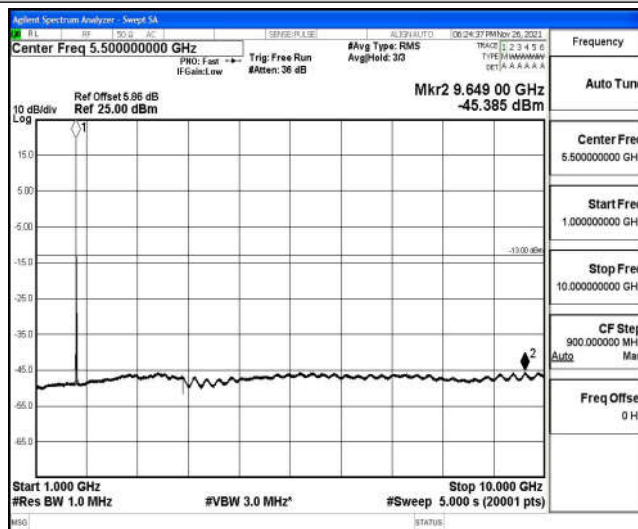

Band4-15MHz-16QAM-20025-1RB#0-Range4:1000~10000MHz

Band4-15MHz-16QAM-20025-1RB#0-Range5:10000~20000MHz