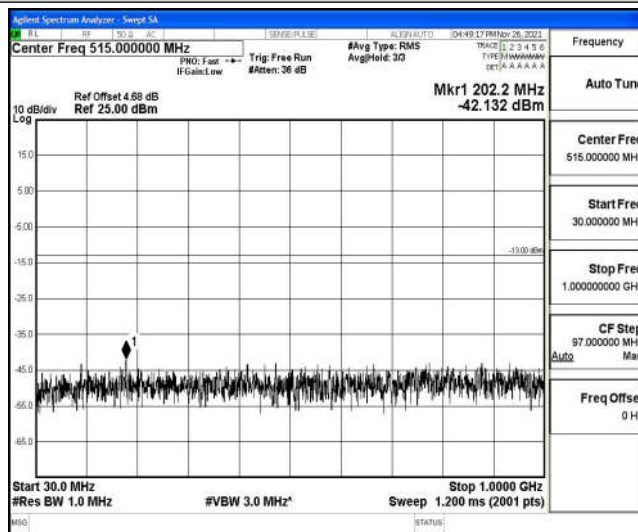

Band4-15MHz-QPSK-20175-1RB#0-Range4:1000~10000MHz

Band4-15MHz-QPSK-20175-1RB#0-Range5:10000~20000MHz

Band4-15MHz-QPSK-20325-1RB#0-Range1:0.009~0.15MHz

Band4-15MHz-QPSK-20325-1RB#0-Range2:0.15~30MHz

Band4-15MHz-QPSK-20325-1RB#0-Range3:30~1000MHz