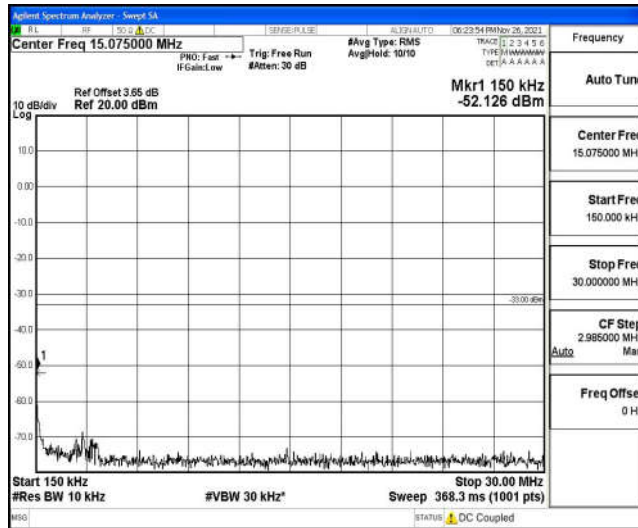

Band4-15MHz-QPSK-20325-1RB#0-Range4:1000~10000MHz

Band4-15MHz-QPSK-20325-1RB#0-Range5:10000~20000MHz

Band4-15MHz-16QAM-20025-1RB#0-Range1:0.009~0.15MHz

Band4-15MHz-16QAM-20025-1RB#0-Range2:0.15~30MHz

Band4-15MHz-16QAM-20025-1RB#0-Range3:30~1000MHz