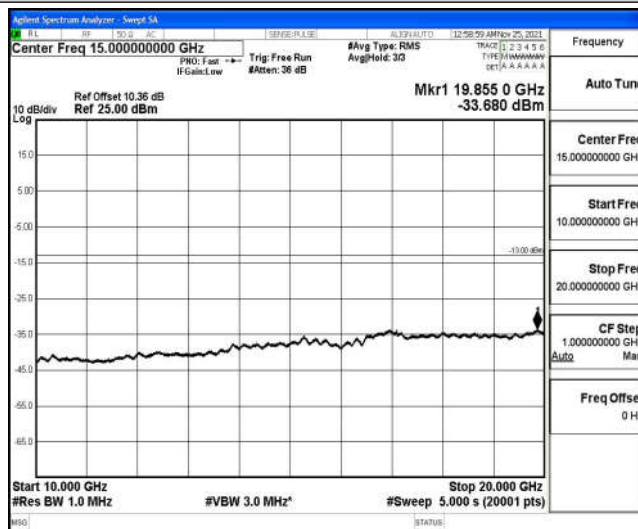

Band4-20MHz-QPSK-20050-1RB#0-Range4:1000~10000MHz

Band4-20MHz-QPSK-20050-1RB#0-Range5:10000~20000MHz

Band4-20MHz-QPSK-20175-1RB#0-Range1:0.009~0.15MHz

Band4-20MHz-QPSK-20175-1RB#0-Range2:0.15~30MHz

Band4-20MHz-QPSK-20175-1RB#0-Range3:30~1000MHz

Band4-20MHz-QPSK-20175-1RB#0-Range4:1000~10000MHz

Band4-20MHz-QPSK-20175-1RB#0-Range5:10000~20000MHz

Band4-20MHz-QPSK-20300-1RB#0-Range1:0.009~0.15MHz

Band4-20MHz-QPSK-20300-1RB#0-Range2:0.15~30MHz

Band4-20MHz-QPSK-20300-1RB#0-Range3:30~1000MHz