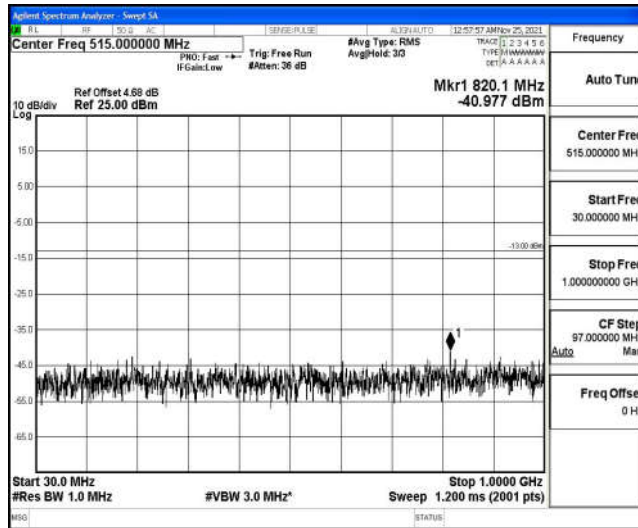

Band4-20MHz-QPSK-20050-1RB#0-Range4:1000~10000MHz

Band4-20MHz-QPSK-20050-1RB#0-Range5:10000~20000MHz

Band4-20MHz-QPSK-20175-1RB#0-Range1:0.009~0.15MHz

Band4-20MHz-QPSK-20175-1RB#0-Range2:0.15~30MHz

Band4-20MHz-QPSK-20175-1RB#0-Range3:30~1000MHz