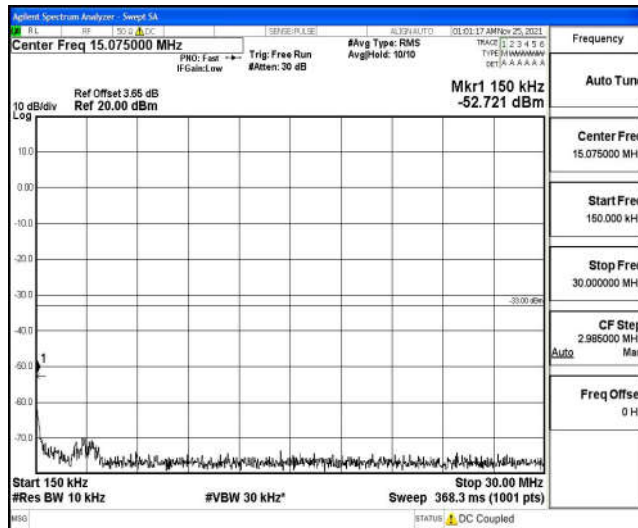

Band4-20MHz-QPSK-20175-1RB#0-Range4:1000~10000MHz

Band4-20MHz-QPSK-20175-1RB#0-Range5:10000~20000MHz

Band4-20MHz-QPSK-20300-1RB#0-Range1:0.009~0.15MHz

Band4-20MHz-QPSK-20300-1RB#0-Range2:0.15~30MHz

Band4-20MHz-QPSK-20300-1RB#0-Range3:30~1000MHz