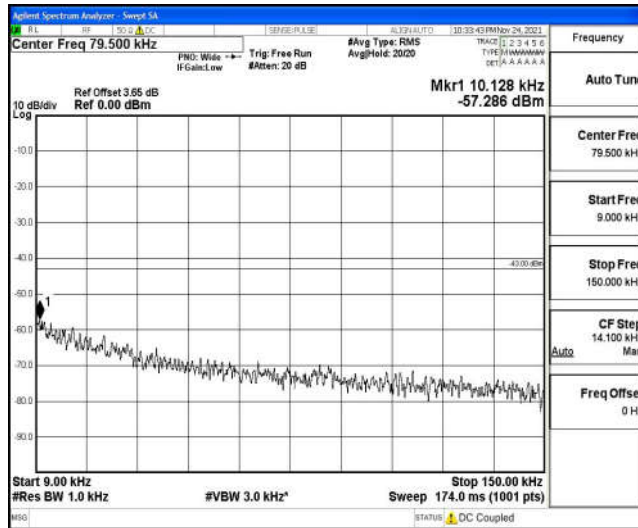

Band4-10MHz-16QAM-20175-1RB#0-Range4:1000~10000MHz

Band4-10MHz-16QAM-20175-1RB#0-Range5:10000~20000MHz

Band4-10MHz-16QAM-20350-1RB#0-Range1:0.009~0.15MHz

Band4-10MHz-16QAM-20350-1RB#0-Range2:0.15~30MHz

Band4-10MHz-16QAM-20350-1RB#0-Range3:30~1000MHz