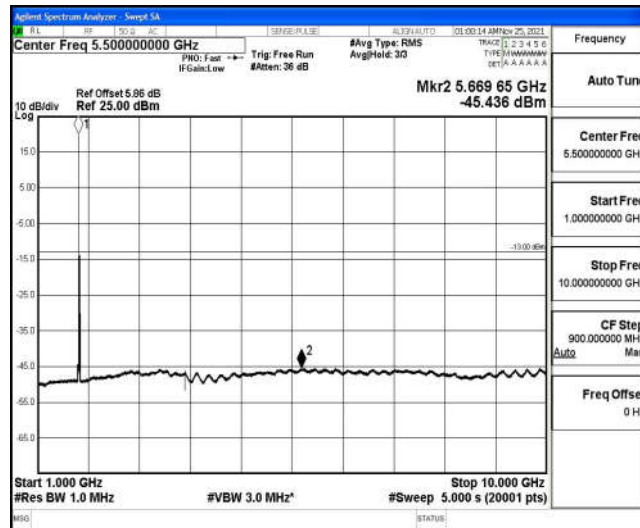

Band4-20MHz-16QAM-20050-1RB#0-Range4:1000~10000MHz

Band4-20MHz-16QAM-20050-1RB#0-Range5:10000~20000MHz

Band4-20MHz-16QAM-20175-1RB#0-Range1:0.009~0.15MHz

Band4-20MHz-16QAM-20175-1RB#0-Range2:0.15~30MHz

Band4-20MHz-16QAM-20175-1RB#0-Range3:30~1000MHz

Band4-20MHz-16QAM-20175-1RB#0-Range4:1000~10000MHz

Band4-20MHz-16QAM-20175-1RB#0-Range5:10000~20000MHz

Band4-20MHz-16QAM-20300-1RB#0-Range1:0.009~0.15MHz

Band4-20MHz-16QAM-20300-1RB#0-Range2:0.15~30MHz

Band4-20MHz-16QAM-20300-1RB#0-Range3:30~1000MHz