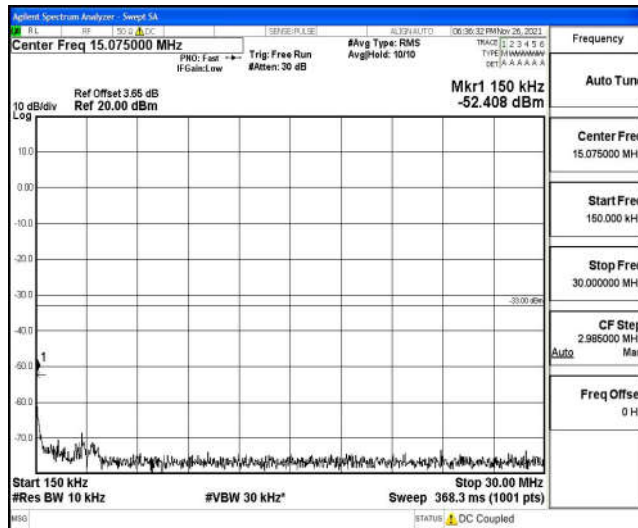

Band4-20MHz-16QAM-20175-1RB#0-Range4:1000~10000MHz

Band4-20MHz-16QAM-20175-1RB#0-Range5:10000~20000MHz

Band4-20MHz-16QAM-20300-1RB#0-Range1:0.009~0.15MHz

Band4-20MHz-16QAM-20300-1RB#0-Range2:0.15~30MHz

Band4-20MHz-16QAM-20300-1RB#0-Range3:30~1000MHz

Band4-20MHz-16QAM-20300-1RB#0-Range4:1000~10000MHz

Band4-20MHz-16QAM-20300-1RB#0-Range5:10000~20000MHz