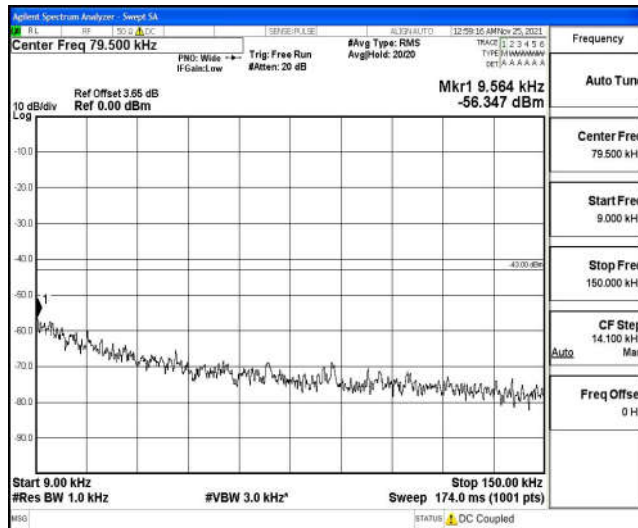

Band4-20MHz-16QAM-20175-1RB#0-Range1:0.009~0.15MHz

Band4-20MHz-16QAM-20175-1RB#0-Range2:0.15~30MHz