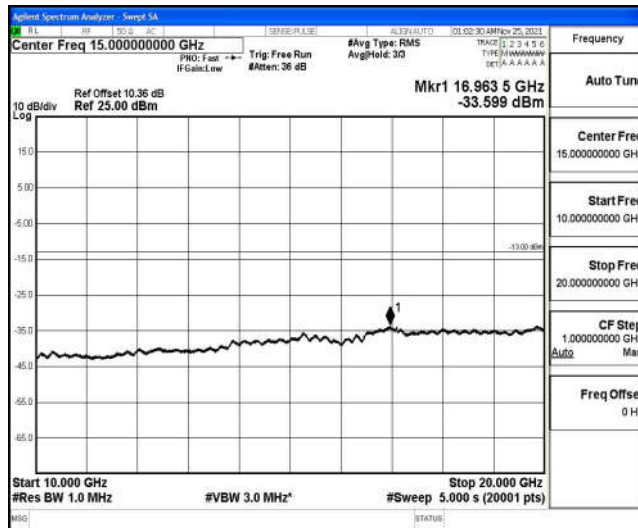

Band4-20MHz-QPSK-20300-1RB#0-Range5:10000~20000MHz

Band4-20MHz-16QAM-20050-1RB#0-Range1:0.009~0.15MHz