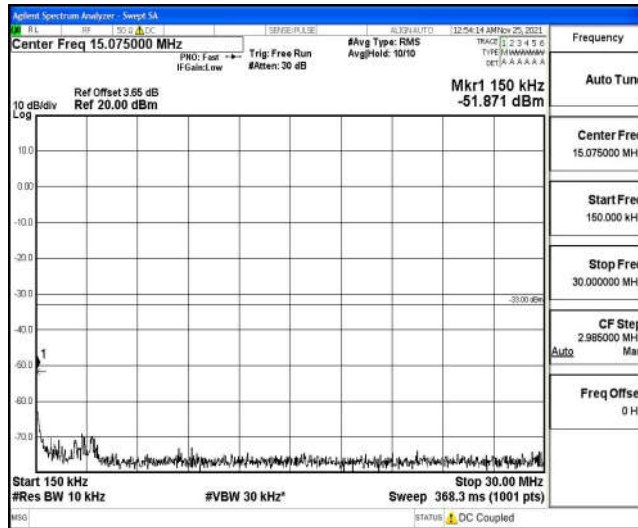

Band4-15MHz-16QAM-20325-1RB#0-Range4:1000~10000MHz

Band4-15MHz-16QAM-20325-1RB#0-Range5:10000~20000MHz

Band4-20MHz-QPSK-20050-1RB#0-Range1:0.009~0.15MHz

Band4-20MHz-QPSK-20050-1RB#0-Range2:0.15~30MHz

Band4-20MHz-QPSK-20050-1RB#0-Range3:30~1000MHz