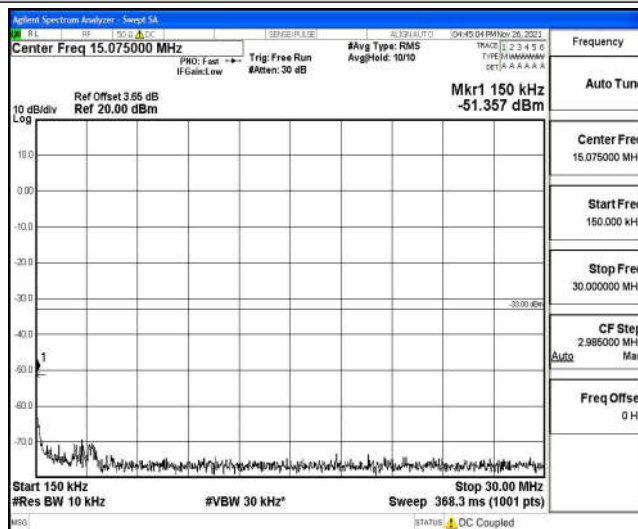

Band4-15MHz-QPSK-20025-1RB#0-Range4:1000~10000MHz

Band4-15MHz-QPSK-20025-1RB#0-Range5:10000~20000MHz

Band4-15MHz-QPSK-20175-1RB#0-Range1:0.009~0.15MHz

Band4-15MHz-QPSK-20175-1RB#0-Range2:0.15~30MHz

Band4-15MHz-QPSK-20175-1RB#0-Range3:30~1000MHz

Band4-15MHz-QPSK-20175-1RB#0-Range4:1000~10000MHz

Band4-15MHz-QPSK-20175-1RB#0-Range5:10000~20000MHz

Band4-15MHz-QPSK-20325-1RB#0-Range1:0.009~0.15MHz

Band4-15MHz-QPSK-20325-1RB#0-Range2:0.15~30MHz

Band4-15MHz-QPSK-20325-1RB#0-Range3:30~1000MHz