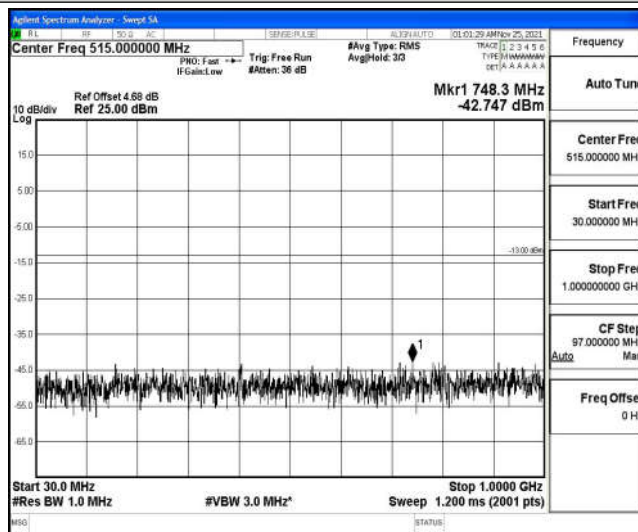

Band4-20MHz-QPSK-20175-1RB#0-Range4:1000~10000MHz

Band4-20MHz-QPSK-20175-1RB#0-Range5:10000~20000MHz

Band4-20MHz-QPSK-20300-1RB#0-Range1:0.009~0.15MHz

Band4-20MHz-QPSK-20300-1RB#0-Range2:0.15~30MHz

Band4-20MHz-QPSK-20300-1RB#0-Range3:30~1000MHz