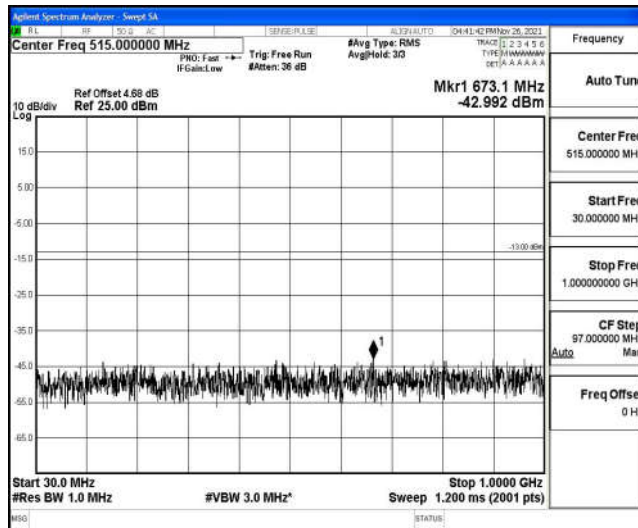

Band4-10MHz-16QAM-20350-1RB#0-Range4:1000~10000MHz

Band4-10MHz-16QAM-20350-1RB#0-Range5:10000~20000MHz

Band4-15MHz-QPSK-20025-1RB#0-Range1:0.009~0.15MHz

Band4-15MHz-QPSK-20025-1RB#0-Range2:0.15~30MHz

Band4-15MHz-QPSK-20025-1RB#0-Range3:30~1000MHz