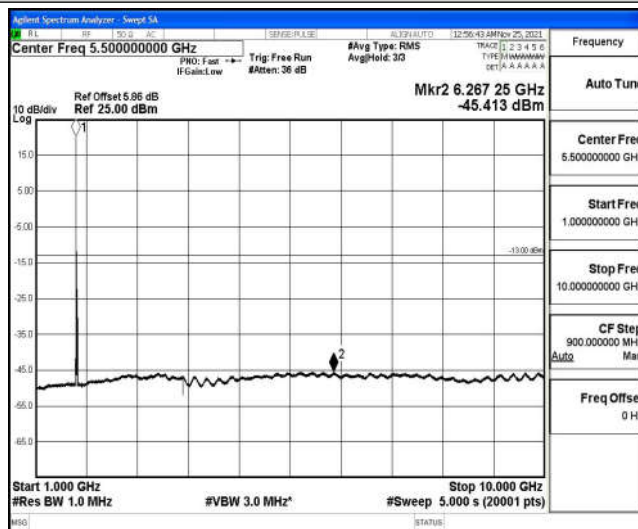

Band4-20MHz-QPSK-20300-1RB#0-Range4:1000~10000MHz

Band4-20MHz-QPSK-20300-1RB#0-Range5:10000~20000MHz

Band4-20MHz-16QAM-20050-1RB#0-Range1:0.009~0.15MHz

Band4-20MHz-16QAM-20050-1RB#0-Range2:0.15~30MHz

Band4-20MHz-16QAM-20050-1RB#0-Range3:30~1000MHz

Band4-20MHz-16QAM-20050-1RB#0-Range4:1000~10000MHz

Band4-20MHz-16QAM-20050-1RB#0-Range5:10000~20000MHz

Band4-20MHz-16QAM-20175-1RB#0-Range1:0.009~0.15MHz

Band4-20MHz-16QAM-20175-1RB#0-Range2:0.15~30MHz

Band4-20MHz-16QAM-20175-1RB#0-Range3:30~1000MHz