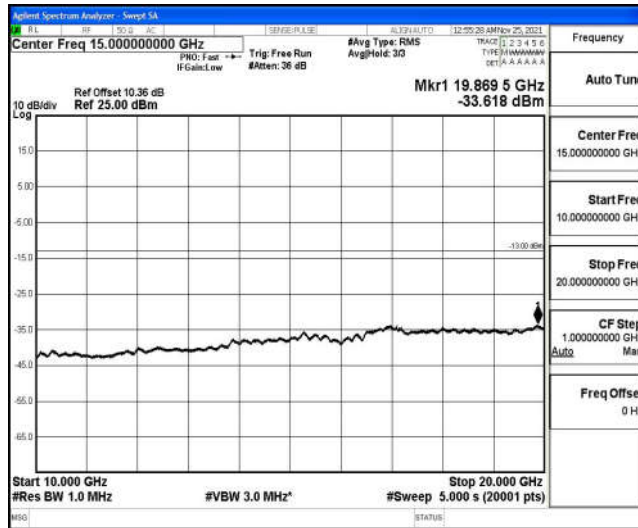

Band4-20MHz-QPSK-20050-1RB#0-Range5:10000~20000MHz

Band4-20MHz-QPSK-20175-1RB#0-Range1:0.009~0.15MHz