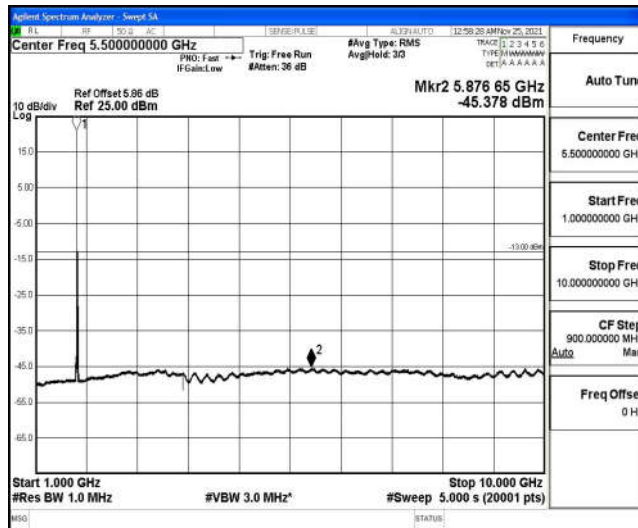

Band4-20MHz-QPSK-20175-1RB#0-Range4:1000~10000MHz

Band4-20MHz-QPSK-20175-1RB#0-Range5:10000~20000MHz