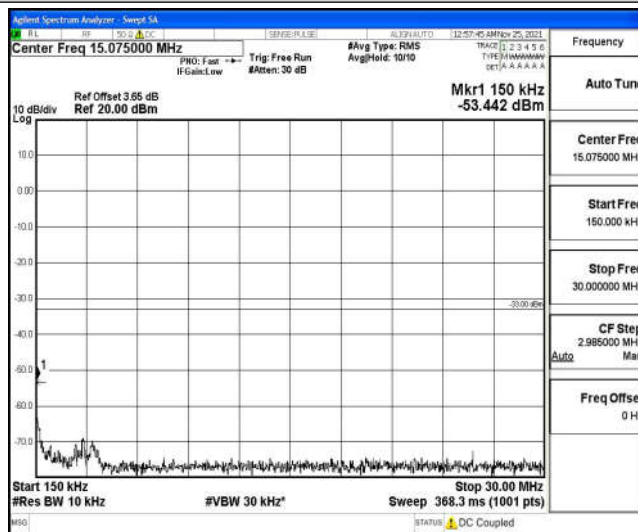

Band4-20MHz-QPSK-20050-1RB#0-Range4:1000~10000MHz

Band4-20MHz-QPSK-20050-1RB#0-Range5:10000~20000MHz

Band4-20MHz-QPSK-20175-1RB#0-Range1:0.009~0.15MHz

Band4-20MHz-QPSK-20175-1RB#0-Range2:0.15~30MHz

Band4-20MHz-QPSK-20175-1RB#0-Range3:30~1000MHz

Band4-20MHz-QPSK-20175-1RB#0-Range4:1000~10000MHz

Band4-20MHz-QPSK-20175-1RB#0-Range5:10000~20000MHz

Band4-20MHz-QPSK-20300-1RB#0-Range1:0.009~0.15MHz

Band4-20MHz-QPSK-20300-1RB#0-Range2:0.15~30MHz

Band4-20MHz-QPSK-20300-1RB#0-Range3:30~1000MHz