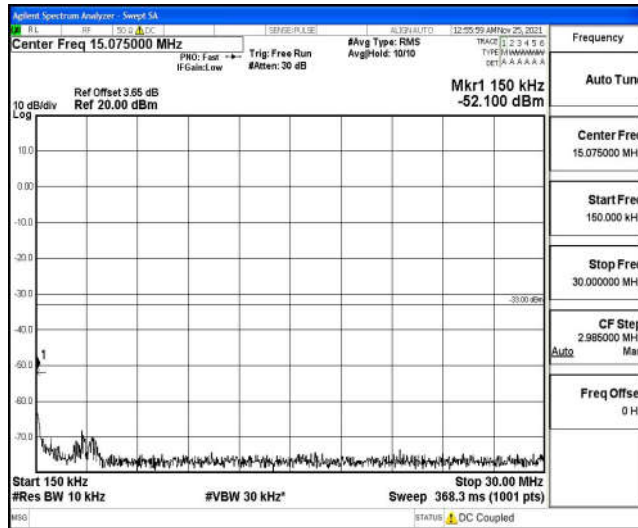

Band4-20MHz-QPSK-20300-1RB#0-Range4:1000~10000MHz

Band4-20MHz-QPSK-20300-1RB#0-Range5:10000~20000MHz

Band4-20MHz-16QAM-20050-1RB#0-Range1:0.009~0.15MHz

Band4-20MHz-16QAM-20050-1RB#0-Range2:0.15~30MHz

Band4-20MHz-16QAM-20050-1RB#0-Range3:30~1000MHz

Band4-20MHz-16QAM-20050-1RB#0-Range4:1000~10000MHz

Band4-20MHz-16QAM-20050-1RB#0-Range5:10000~20000MHz

Band4-20MHz-16QAM-20175-1RB#0-Range1:0.009~0.15MHz

Band4-20MHz-16QAM-20175-1RB#0-Range2:0.15~30MHz

Band4-20MHz-16QAM-20175-1RB#0-Range3:30~1000MHz