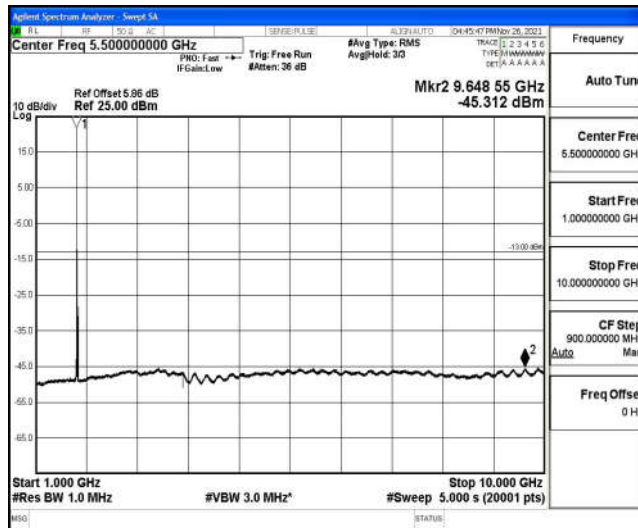

Band4-15MHz-QPSK-20175-1RB#0-Range4:1000~10000MHz

Band4-15MHz-QPSK-20175-1RB#0-Range5:10000~20000MHz