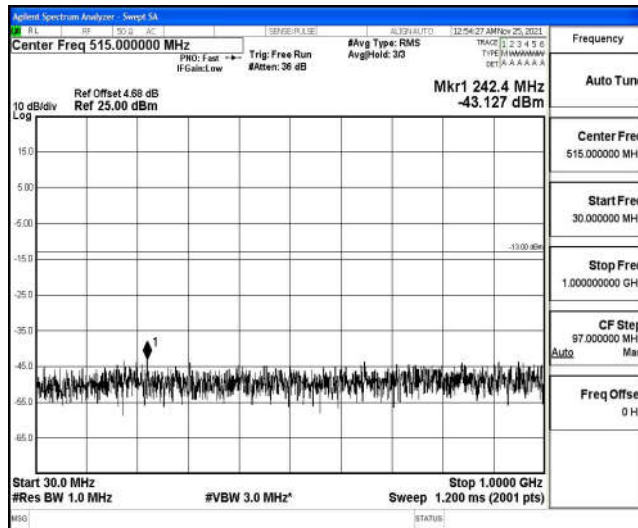

Band4-15MHz-16QAM-20325-1RB#0-Range4:1000~10000MHz

Band4-15MHz-16QAM-20325-1RB#0-Range5:10000~20000MHz

Band4-20MHz-QPSK-20050-1RB#0-Range1:0.009~0.15MHz

Band4-20MHz-QPSK-20050-1RB#0-Range2:0.15~30MHz

Band4-20MHz-QPSK-20050-1RB#0-Range3:30~1000MHz