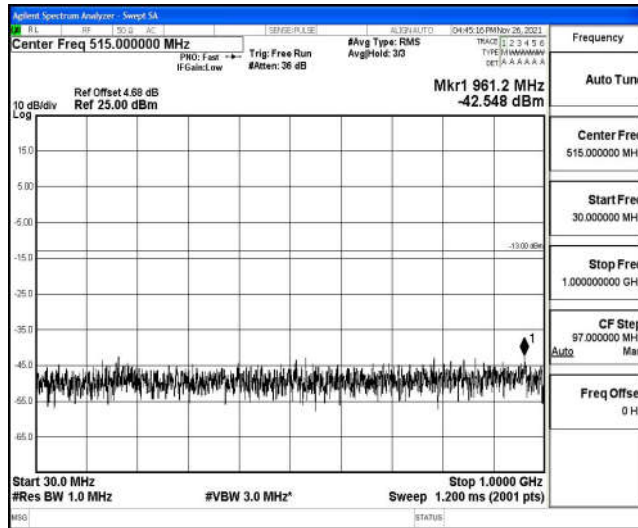

Band4-15MHz-QPSK-20025-1RB#0-Range4:1000~10000MHz

Band4-15MHz-QPSK-20025-1RB#0-Range5:10000~20000MHz

Band4-15MHz-QPSK-20175-1RB#0-Range1:0.009~0.15MHz

Band4-15MHz-QPSK-20175-1RB#0-Range2:0.15~30MHz

Band4-15MHz-QPSK-20175-1RB#0-Range3:30~1000MHz