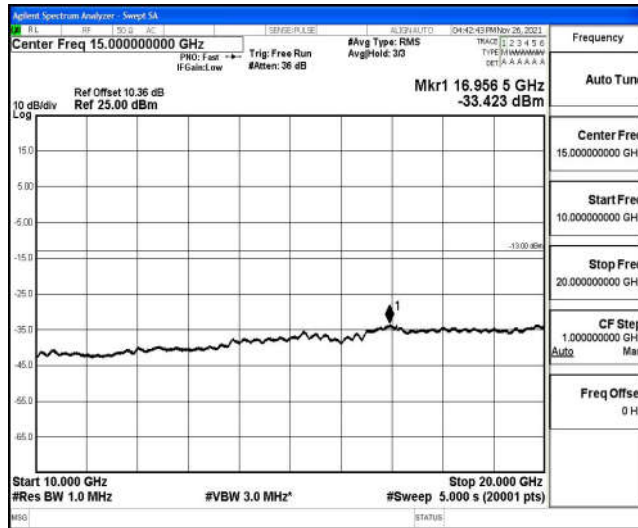

Band4-15MHz-QPSK-20025-1RB#0-Range5:10000~20000MHz

Band4-15MHz-QPSK-20175-1RB#0-Range1:0.009~0.15MHz