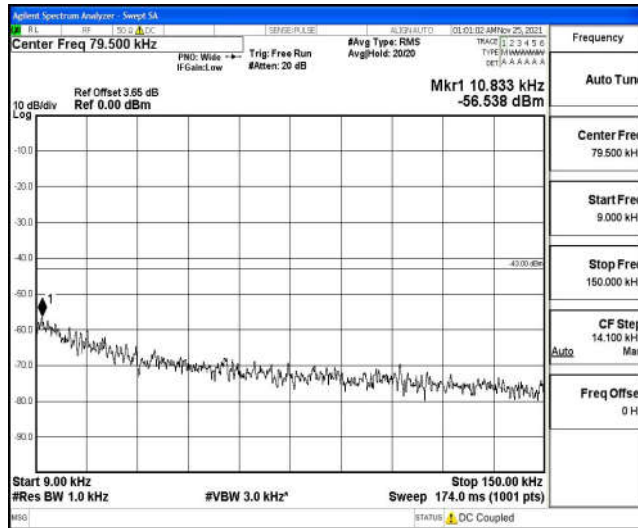

Band4-20MHz-QPSK-20175-1RB#0-Range4:1000~10000MHz

Band4-20MHz-QPSK-20175-1RB#0-Range5:10000~20000MHz

Band4-20MHz-QPSK-20300-1RB#0-Range1:0.009~0.15MHz

Band4-20MHz-QPSK-20300-1RB#0-Range2:0.15~30MHz

Band4-20MHz-QPSK-20300-1RB#0-Range3:30~1000MHz