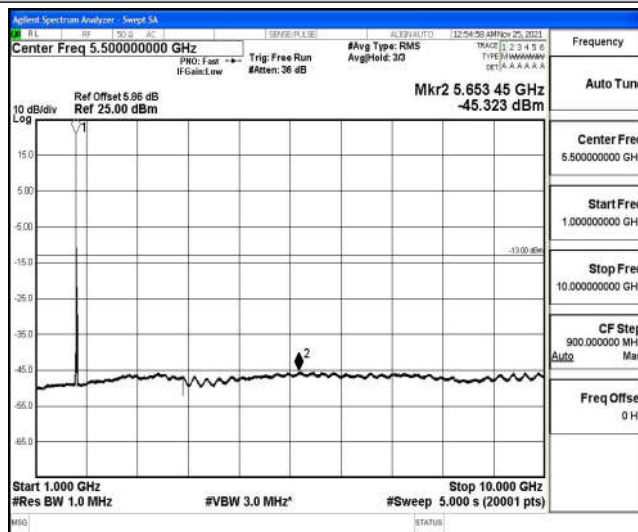

Band4-20MHz-QPSK-20050-1RB#0-Range4:1000~10000MHz

Band4-20MHz-QPSK-20050-1RB#0-Range5:10000~20000MHz