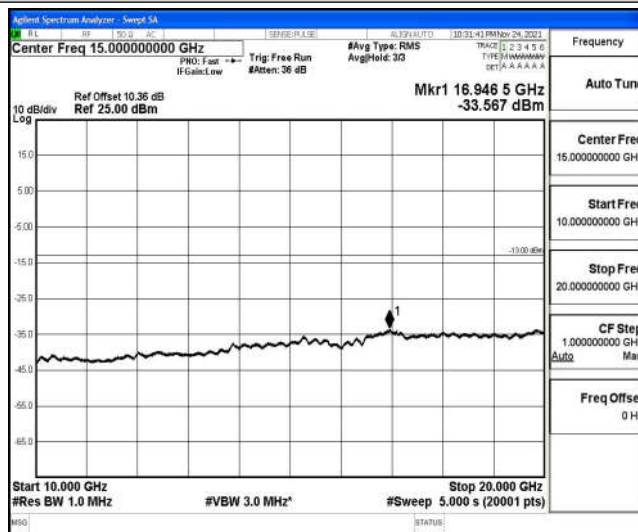

Band4-10MHz-16QAM-20175-1RB#0-Range4:1000~10000MHz

Band4-10MHz-16QAM-20175-1RB#0-Range5:10000~20000MHz

Band4-10MHz-16QAM-20350-1RB#0-Range1:0.009~0.15MHz

Band4-10MHz-16QAM-20350-1RB#0-Range2:0.15~30MHz

Band4-10MHz-16QAM-20350-1RB#0-Range3:30~1000MHz

Band4-10MHz-16QAM-20350-1RB#0-Range4:1000~10000MHz

Band4-10MHz-16QAM-20350-1RB#0-Range5:10000~20000MHz

Band4-15MHz-QPSK-20025-1RB#0-Range1:0.009~0.15MHz

Band4-15MHz-QPSK-20025-1RB#0-Range2:0.15~30MHz

Band4-15MHz-QPSK-20025-1RB#0-Range3:30~1000MHz