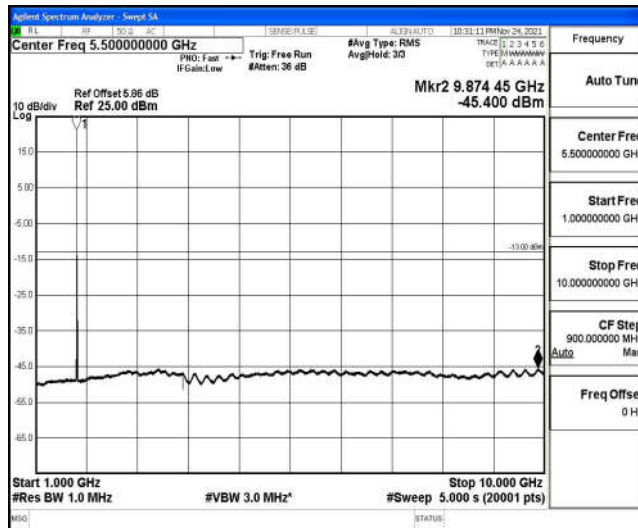

Band4-10MHz-16QAM-20175-1RB#0-Range4:1000~10000MHz

Band4-10MHz-16QAM-20175-1RB#0-Range5:10000~20000MHz

Band4-10MHz-16QAM-20350-1RB#0-Range1:0.009~0.15MHz

Band4-10MHz-16QAM-20350-1RB#0-Range2:0.15~30MHz

Band4-10MHz-16QAM-20350-1RB#0-Range3:30~1000MHz