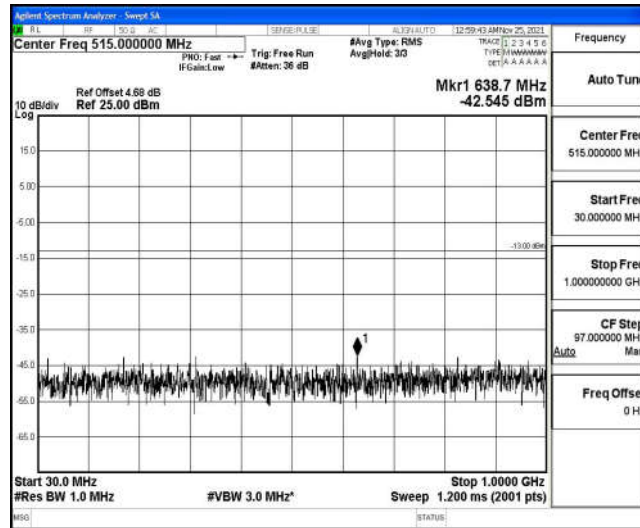

Band4-20MHz-16QAM-20050-1RB#0-Range4:1000~10000MHz

Band4-20MHz-16QAM-20050-1RB#0-Range5:10000~20000MHz

Band4-20MHz-16QAM-20175-1RB#0-Range1:0.009~0.15MHz

Band4-20MHz-16QAM-20175-1RB#0-Range2:0.15~30MHz

Band4-20MHz-16QAM-20175-1RB#0-Range3:30~1000MHz