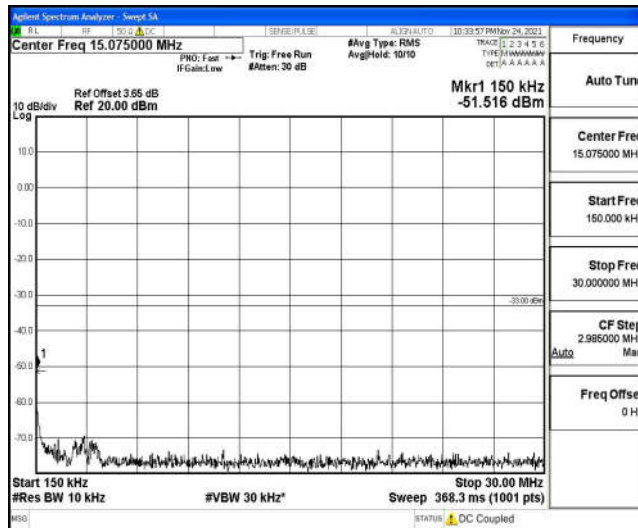

Band4-10MHz-16QAM-20175-1RB#0-Range4:1000~10000MHz

Band4-10MHz-16QAM-20175-1RB#0-Range5:10000~20000MHz

Band4-10MHz-16QAM-20350-1RB#0-Range1:0.009~0.15MHz

Band4-10MHz-16QAM-20350-1RB#0-Range2:0.15~30MHz

Band4-10MHz-16QAM-20350-1RB#0-Range3:30~1000MHz

Band4-10MHz-16QAM-20350-1RB#0-Range4:1000~10000MHz

Band4-10MHz-16QAM-20350-1RB#0-Range5:10000~20000MHz

Band4-15MHz-QPSK-20025-1RB#0-Range1:0.009~0.15MHz

Band4-15MHz-QPSK-20025-1RB#0-Range2:0.15~30MHz

Band4-15MHz-QPSK-20025-1RB#0-Range3:30~1000MHz