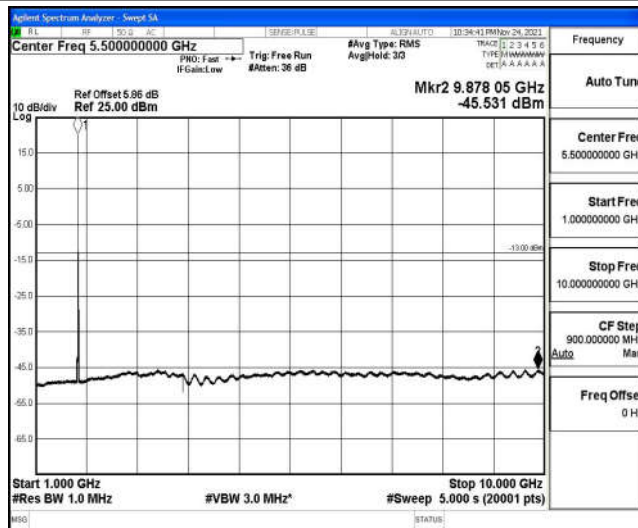

Band4-10MHz-16QAM-20350-1RB#0-Range4:1000~10000MHz

Band4-10MHz-16QAM-20350-1RB#0-Range5:10000~20000MHz