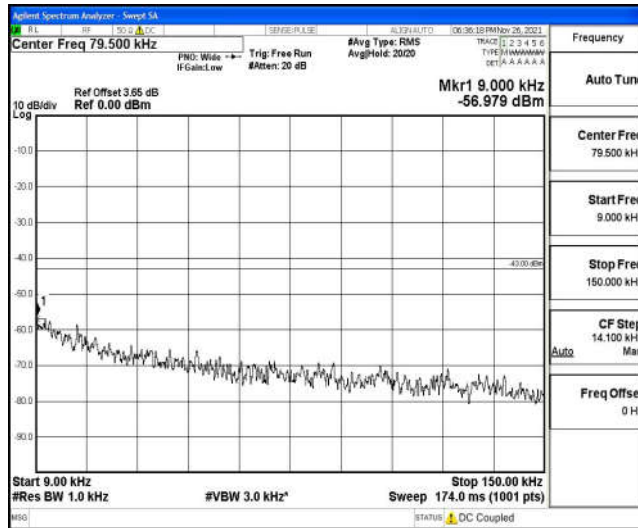

Band4-20MHz-16QAM-20300-1RB#0-Range1:0.009~0.15MHz

Band4-20MHz-16QAM-20300-1RB#0-Range2:0.15~30MHz