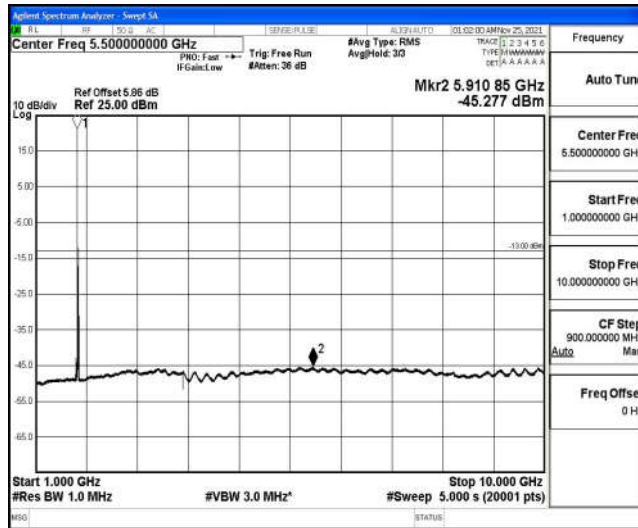

Band4-20MHz-QPSK-20300-1RB#0-Range4:1000~10000MHz

Band4-20MHz-QPSK-20300-1RB#0-Range5:10000~20000MHz