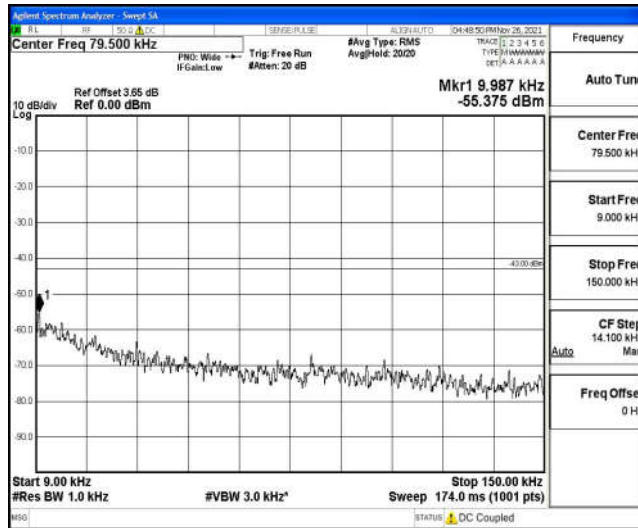

Band4-15MHz-QPSK-20325-1RB#0-Range1:0.009~0.15MHz

Band4-15MHz-QPSK-20325-1RB#0-Range2:0.15~30MHz