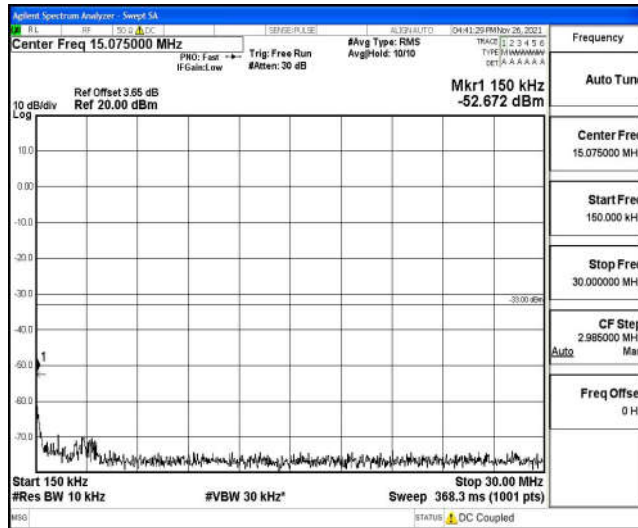

Band4-10MHz-16QAM-20350-1RB#0-Range4:1000~10000MHz

Band4-10MHz-16QAM-20350-1RB#0-Range5:10000~20000MHz

Band4-15MHz-QPSK-20025-1RB#0-Range1:0.009~0.15MHz

Band4-15MHz-QPSK-20025-1RB#0-Range2:0.15~30MHz

Band4-15MHz-QPSK-20025-1RB#0-Range3:30~1000MHz

Band4-15MHz-QPSK-20025-1RB#0-Range4:1000~10000MHz

Band4-15MHz-QPSK-20025-1RB#0-Range5:10000~20000MHz

Band4-15MHz-QPSK-20175-1RB#0-Range1:0.009~0.15MHz

Band4-15MHz-QPSK-20175-1RB#0-Range2:0.15~30MHz

Band4-15MHz-QPSK-20175-1RB#0-Range3:30~1000MHz