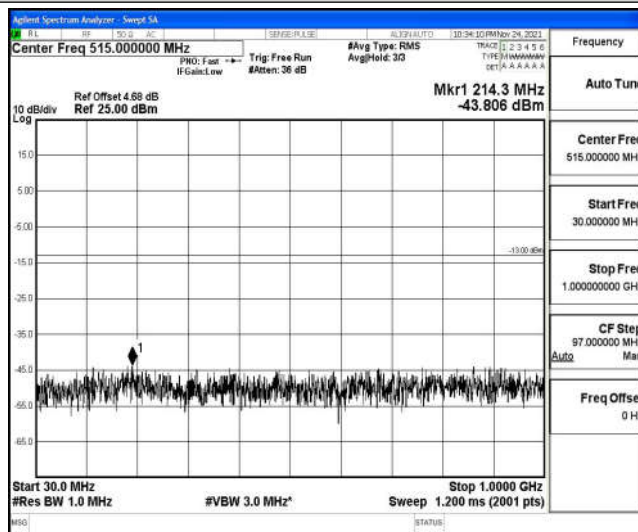

Band4-10MHz-16QAM-20175-1RB#0-Range4:1000~10000MHz

Band4-10MHz-16QAM-20175-1RB#0-Range5:10000~20000MHz

Band4-10MHz-16QAM-20350-1RB#0-Range1:0.009~0.15MHz

Band4-10MHz-16QAM-20350-1RB#0-Range2:0.15~30MHz

Band4-10MHz-16QAM-20350-1RB#0-Range3:30~1000MHz