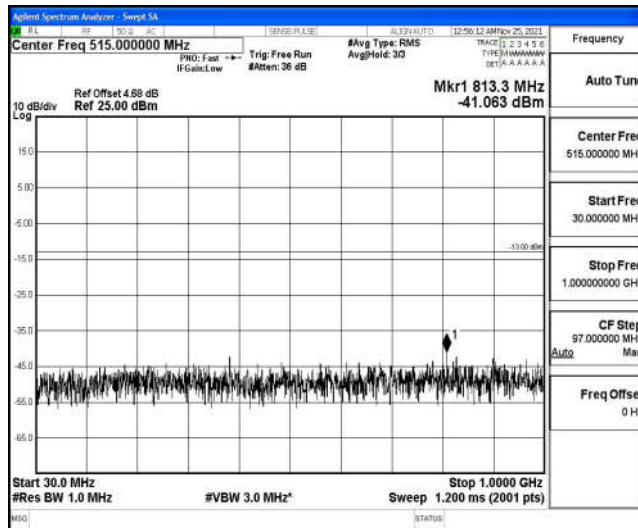

Band4-20MHz-QPSK-20300-1RB#0-Range4:1000~10000MHz

Band4-20MHz-QPSK-20300-1RB#0-Range5:10000~20000MHz

Band4-20MHz-16QAM-20050-1RB#0-Range1:0.009~0.15MHz

Band4-20MHz-16QAM-20050-1RB#0-Range2:0.15~30MHz

Band4-20MHz-16QAM-20050-1RB#0-Range3:30~1000MHz