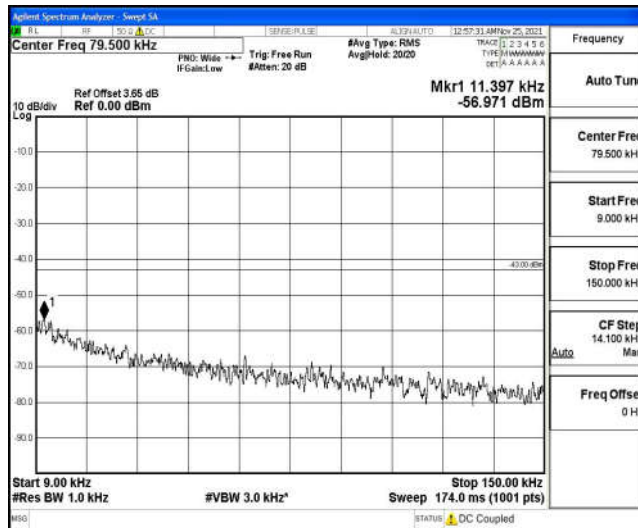

Band4-20MHz-QPSK-20175-1RB#0-Range1:0.009~0.15MHz

Band4-20MHz-QPSK-20175-1RB#0-Range2:0.15~30MHz