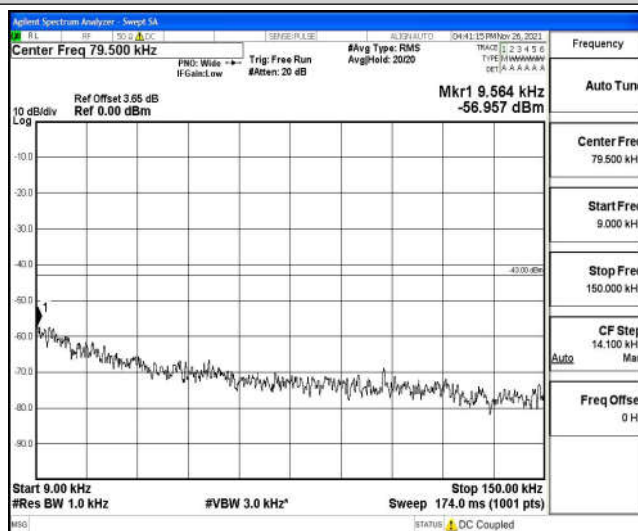

Band4-15MHz-QPSK-20025-1RB#0-Range1:0.009~0.15MHz

Band4-15MHz-QPSK-20025-1RB#0-Range2:0.15~30MHz