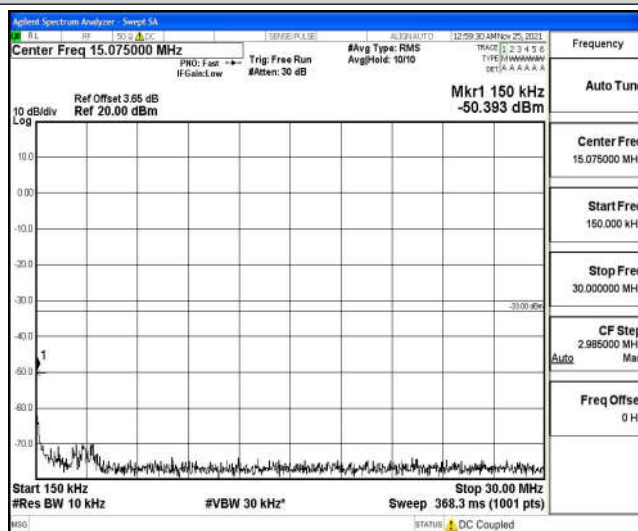

Band4-20MHz-16QAM-20050-1RB#0-Range4:1000~10000MHz

Band4-20MHz-16QAM-20050-1RB#0-Range5:10000~20000MHz

Band4-20MHz-16QAM-20175-1RB#0-Range1:0.009~0.15MHz

Band4-20MHz-16QAM-20175-1RB#0-Range2:0.15~30MHz

Band4-20MHz-16QAM-20175-1RB#0-Range3:30~1000MHz

Band4-20MHz-16QAM-20175-1RB#0-Range4:1000~10000MHz

Band4-20MHz-16QAM-20175-1RB#0-Range5:10000~20000MHz

Band4-20MHz-16QAM-20300-1RB#0-Range1:0.009~0.15MHz

Band4-20MHz-16QAM-20300-1RB#0-Range2:0.15~30MHz

Band4-20MHz-16QAM-20300-1RB#0-Range3:30~1000MHz