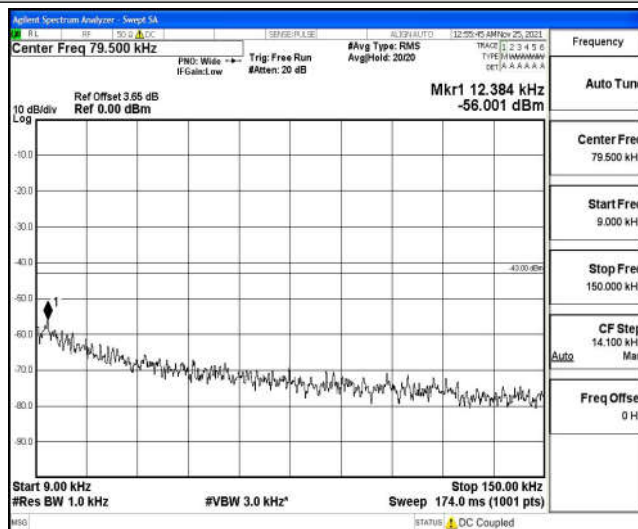

Band4-20MHz-16QAM-20050-1RB#0-Range1:0.009~0.15MHz

Band4-20MHz-16QAM-20050-1RB#0-Range2:0.15~30MHz