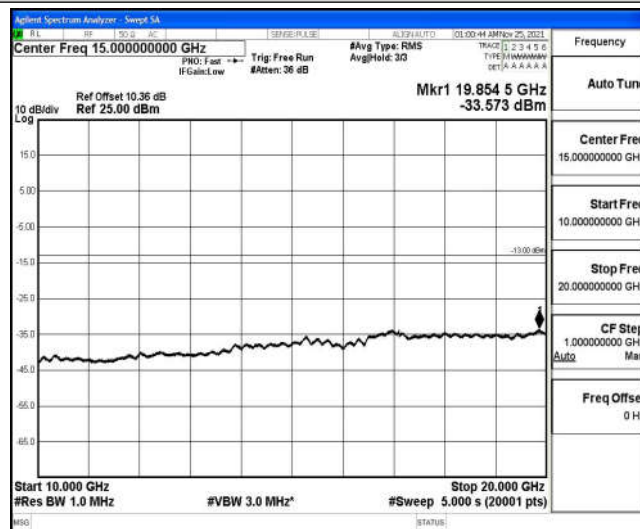

Band4-20MHz-16QAM-20050-1RB#0-Range4:1000~10000MHz

Band4-20MHz-16QAM-20050-1RB#0-Range5:10000~20000MHz

Band4-20MHz-16QAM-20175-1RB#0-Range1:0.009~0.15MHz

Band4-20MHz-16QAM-20175-1RB#0-Range2:0.15~30MHz

Band4-20MHz-16QAM-20175-1RB#0-Range3:30~1000MHz

Band4-20MHz-16QAM-20175-1RB#0-Range4:1000~10000MHz

Band4-20MHz-16QAM-20175-1RB#0-Range5:10000~20000MHz

Band4-20MHz-16QAM-20300-1RB#0-Range1:0.009~0.15MHz

Band4-20MHz-16QAM-20300-1RB#0-Range2:0.15~30MHz

Band4-20MHz-16QAM-20300-1RB#0-Range3:30~1000MHz