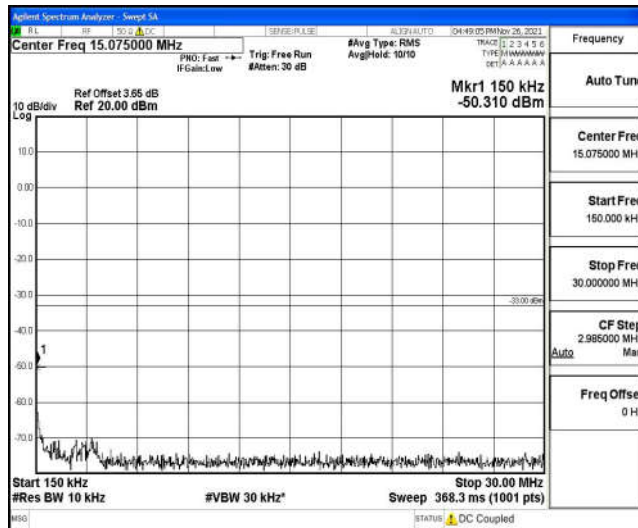

Band4-15MHz-QPSK-20175-1RB#0-Range4:1000~10000MHz

Band4-15MHz-QPSK-20175-1RB#0-Range5:10000~20000MHz

Band4-15MHz-QPSK-20325-1RB#0-Range1:0.009~0.15MHz

Band4-15MHz-QPSK-20325-1RB#0-Range2:0.15~30MHz

Band4-15MHz-QPSK-20325-1RB#0-Range3:30~1000MHz