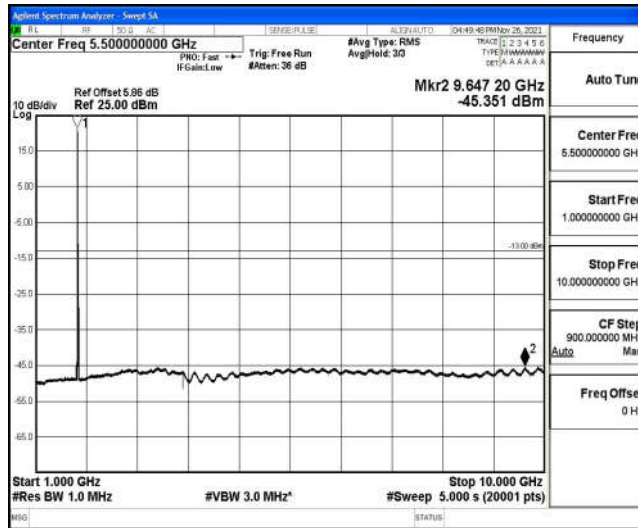

Band4-15MHz-QPSK-20325-1RB#0-Range4:1000~10000MHz

Band4-15MHz-QPSK-20325-1RB#0-Range5:10000~20000MHz