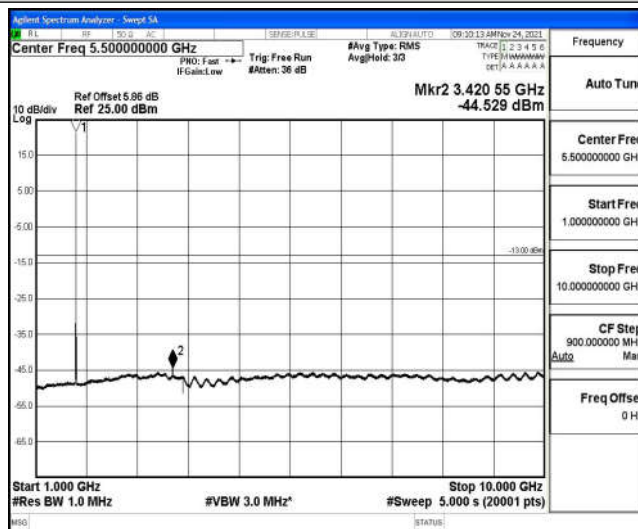

Band4-5MHz-QPSK-19975-1RB#0-Range2:0.15~30MHz

Band4-5MHz-QPSK-19975-1RB#0-Range3:30~1000MHz

Band4-5MHz-QPSK-19975-1RB#0-Range4:1000~10000MHz

Band4-5MHz-QPSK-19975-1RB#0-Range5:10000~20000MHz

Band4-5MHz-QPSK-20175-1RB#0-Range1:0.009~0.15MHz