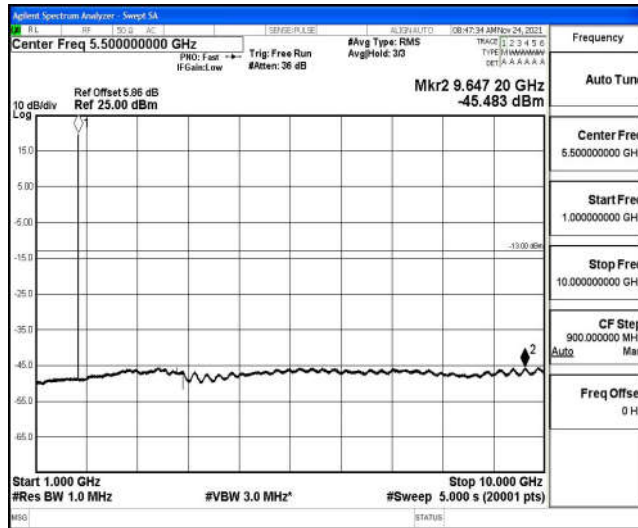

Band4-3MHz-16QAM-20385-1RB#0-Range4:1000~10000MHz

Band4-3MHz-16QAM-20385-1RB#0-Range5:10000~20000MHz