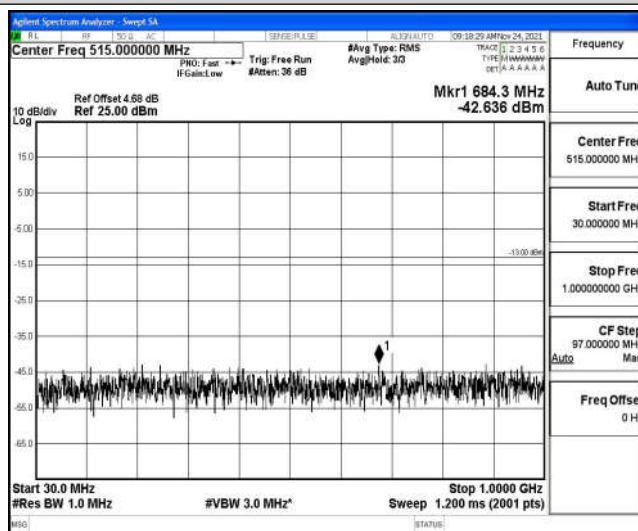

Band4-5MHz-16QAM-20375-1RB#0-Range3:30~1000MHz

Band4-5MHz-16QAM-20375-1RB#0-Range4:1000~10000MHz