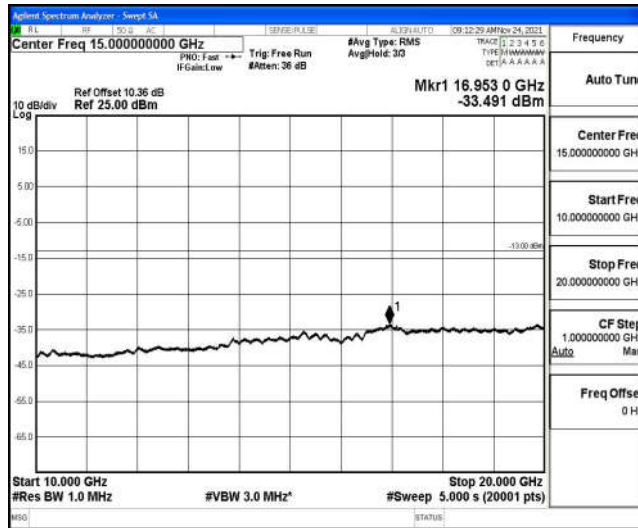

Band4-5MHz-16QAM-19975-1RB#0-Range2:0.15~30MHz

Band4-5MHz-16QAM-19975-1RB#0-Range3:30~1000MHz

Band4-5MHz-16QAM-19975-1RB#0-Range4:1000~10000MHz

Band4-5MHz-16QAM-19975-1RB#0-Range5:10000~20000MHz

Band4-5MHz-16QAM-20175-1RB#0-Range1:0.009~0.15MHz