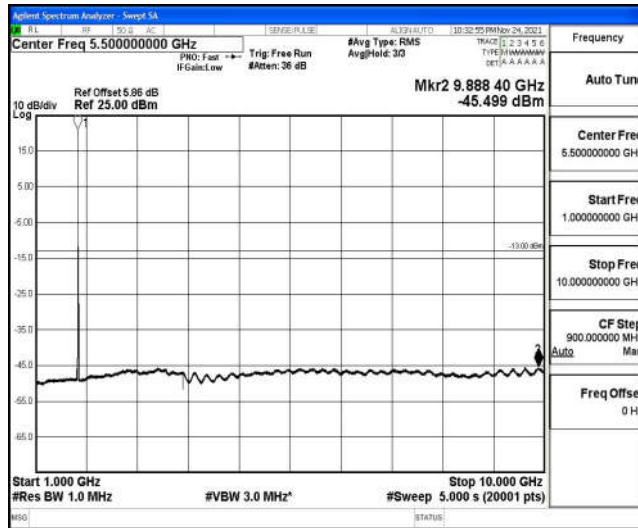

Band4-10MHz-QPSK-20350-1RB#0-Range4:1000~10000MHz

Band4-10MHz-QPSK-20350-1RB#0-Range5:10000~20000MHz