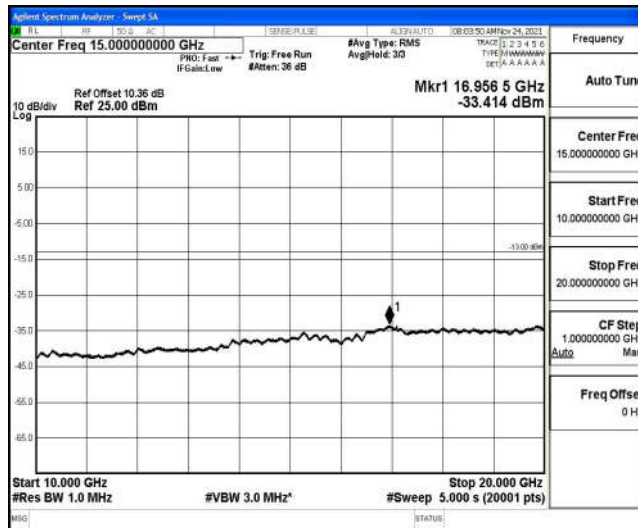

Band4-1.4MHz-QPSK-20393-1RB#0-Range5:1000~20000MHz

Band4-1.4MHz-16QAM-19957-1RB#0-Range1:0.009~0.15MHz