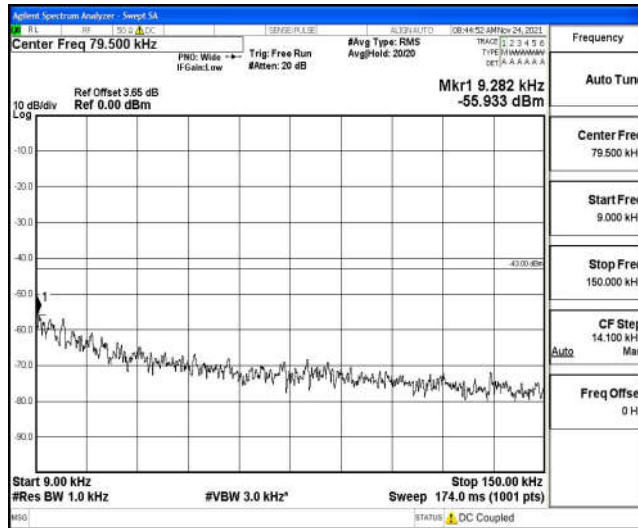

Band4-3MHz-QPSK-20175-1RB#0-Range2:0.15~30MHz

Band4-3MHz-QPSK-20175-1RB#0-Range3:30~1000MHz

Band4-3MHz-QPSK-20175-1RB#0-Range4:1000~10000MHz

Band4-3MHz-QPSK-20175-1RB#0-Range5:10000~20000MHz

Band4-3MHz-QPSK-20385-1RB#0-Range1:0.009~0.15MHz