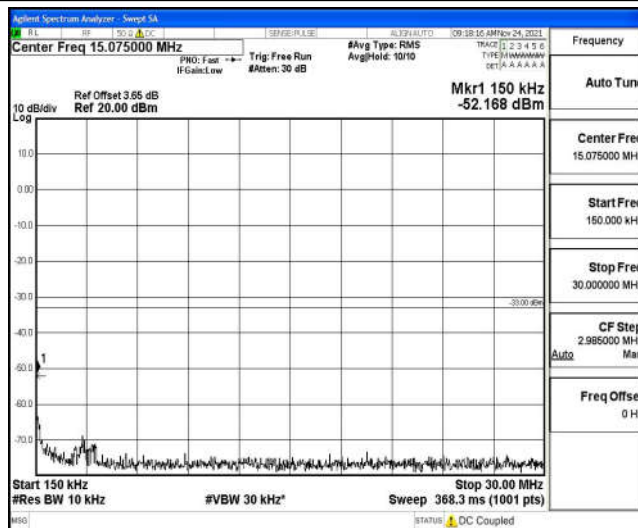

Band4-5MHz-16QAM-20375-1RB#0-Range2:0.15~30MHz

Band4-5MHz-16QAM-20375-1RB#0-Range3:30~1000MHz