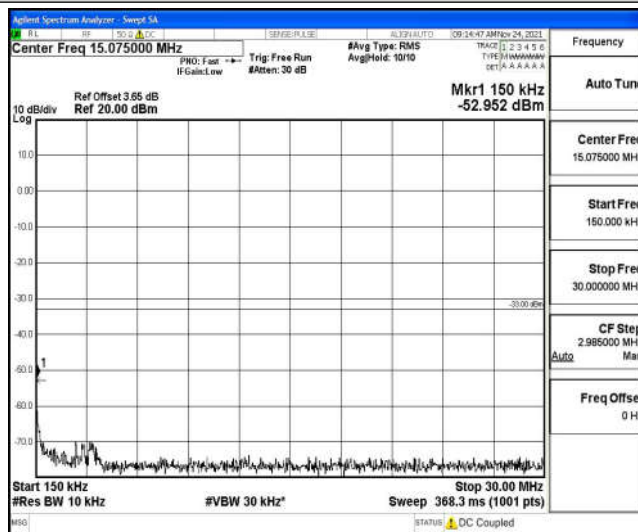

Band4-5MHz-16QAM-20175-1RB#0-Range2:0.15~30MHz

Band4-5MHz-16QAM-20175-1RB#0-Range3:30~1000MHz