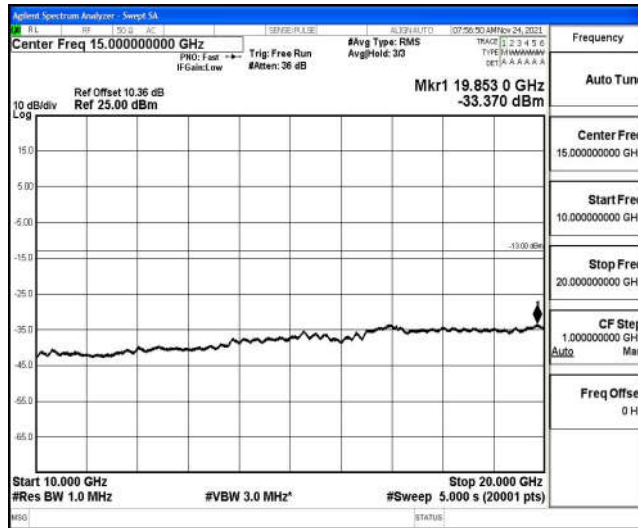

Band4-1.4MHz-QPSK-19957-1RB#0-Range3:30~1000MHz

Band4-1.4MHz-QPSK-19957-1RB#0-Range4:1000~10000MHz

Band4-1.4MHz-QPSK-19957-1RB#0-Range5:10000~20000MHz

Band4-1.4MHz-QPSK-20175-1RB#0-Range1:0.009~0.15MHz

Band4-1.4MHz-QPSK-20175-1RB#0-Range2:0.15~30MHz