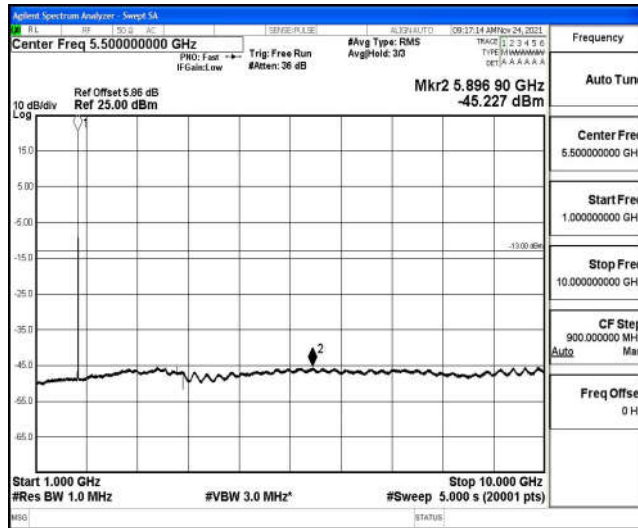

Band4-5MHz-QPSK-20375-1RB#0-Range4:1000~10000MHz

Band4-5MHz-QPSK-20375-1RB#0-Range5:10000~20000MHz