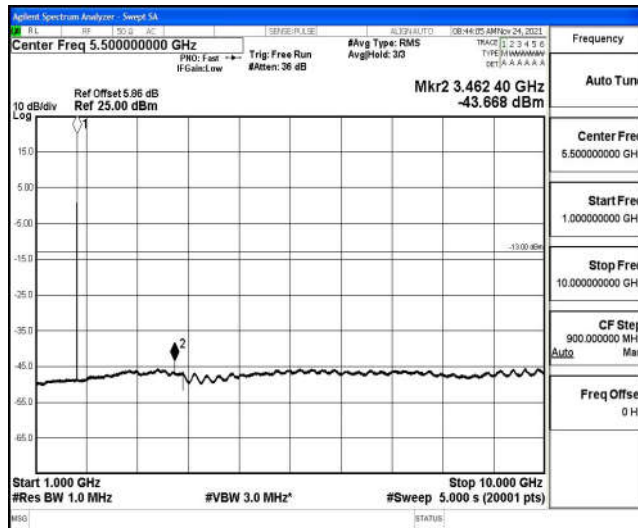

Band4-3MHz-16QAM-20175-1RB#0-Range4:1000~10000MHz

Band4-3MHz-16QAM-20175-1RB#0-Range5:10000~20000MHz