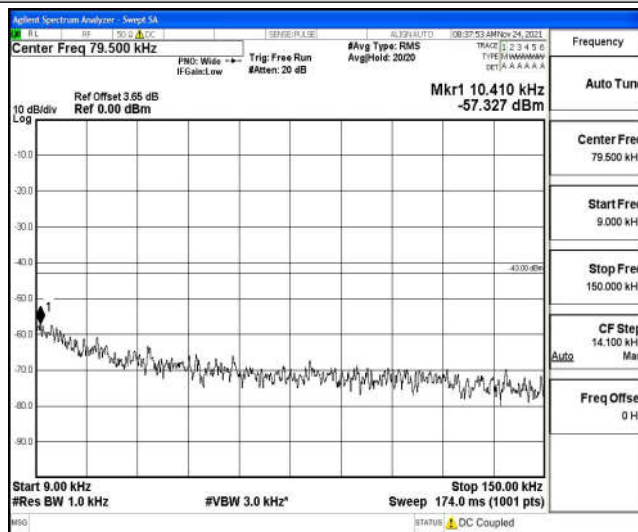

Band4-1.4MHz-16QAM-20393-1RB#0-Range2:0.15~30MHz

Band4-1.4MHz-16QAM-20393-1RB#0-Range3:30~1000MHz

Band4-1.4MHz-16QAM-20393-1RB#0-Range4:1000~10000MHz

Band4-1.4MHz-16QAM-20393-1RB#0-Range5:10000~20000MHz

Band4-3MHz-QPSK-19965-1RB#0-Range1:0.009~0.15MHz