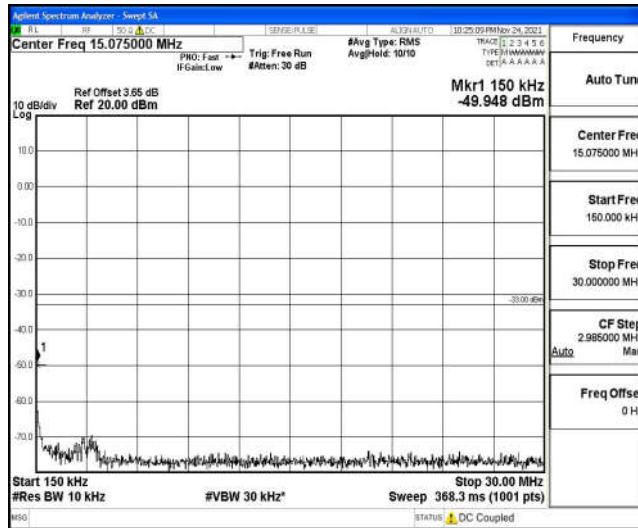

Band4-10MHz-QPSK-20000-1RB#0-Range2:0.15~30MHz

Band4-10MHz-QPSK-20000-1RB#0-Range3:30~1000MHz