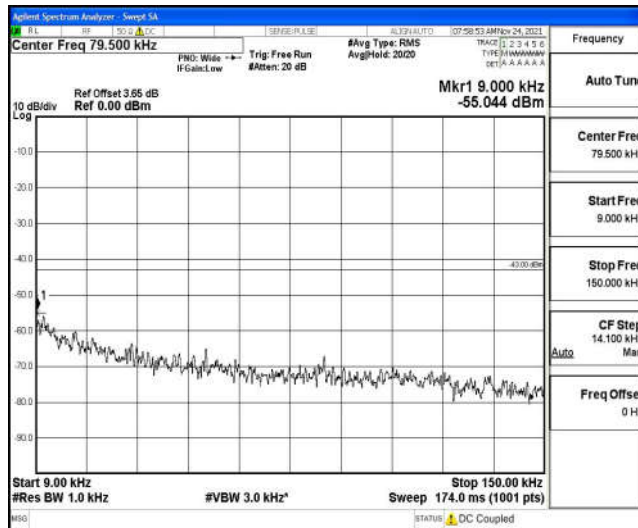

Band4-1.4MHz-QPSK-19957-1RB#0-Range3:30~1000MHz

Band4-1.4MHz-QPSK-19957-1RB#0-Range4:1000~10000MHz

Band4-1.4MHz-QPSK-19957-1RB#0-Range5:10000~20000MHz

Band4-1.4MHz-QPSK-20175-1RB#0-Range1:0.009~0.15MHz

Band4-1.4MHz-QPSK-20175-1RB#0-Range2:0.15~30MHz