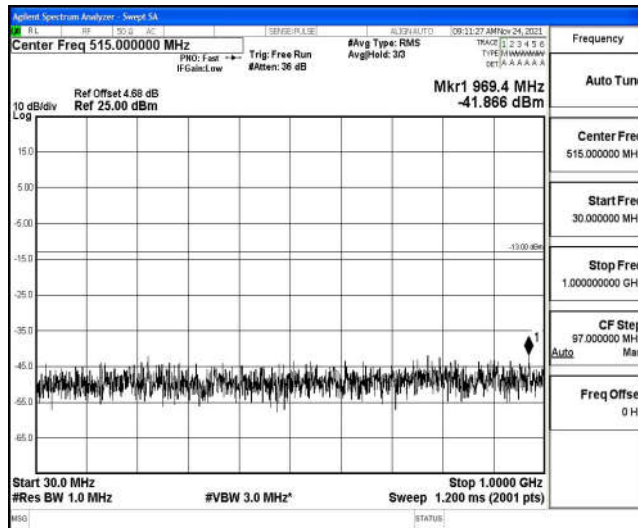

Band4-5MHz-16QAM-19975-1RB#0-Range3:30~1000MHz

Band4-5MHz-16QAM-19975-1RB#0-Range4:1000~10000MHz