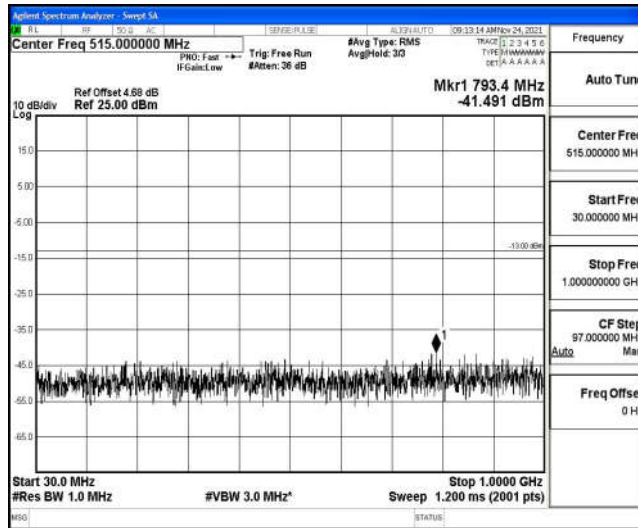

Band4-5MHz-QPSK-20175-1RB#0-Range3:30~1000MHz

Band4-5MHz-QPSK-20175-1RB#0-Range4:1000~10000MHz