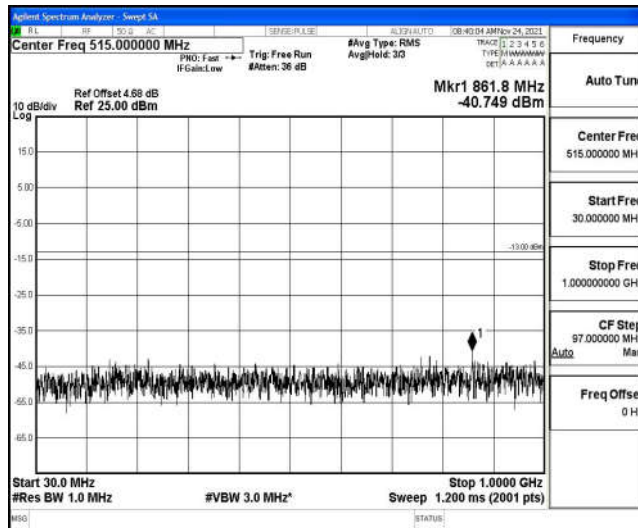

Band4-3MHz-16QAM-19965-1RB#0-Range3:30~1000MHz

Band4-3MHz-16QAM-19965-1RB#0-Range4:1000~10000MHz