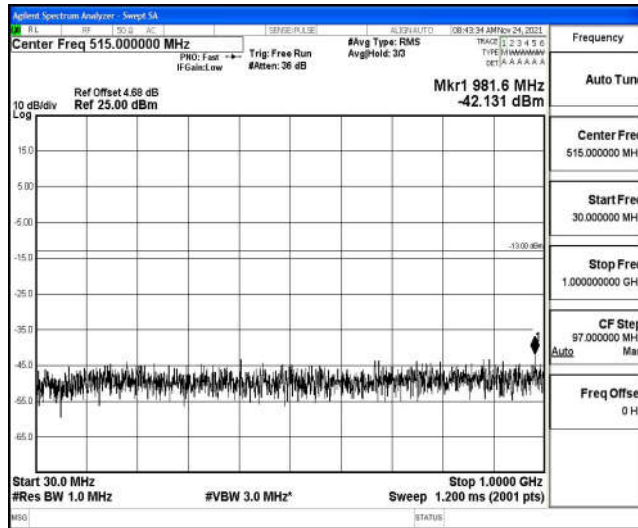

Band4-3MHz-16QAM-20175-1RB#0-Range3:30~1000MHz

Band4-3MHz-16QAM-20175-1RB#0-Range4:1000~10000MHz