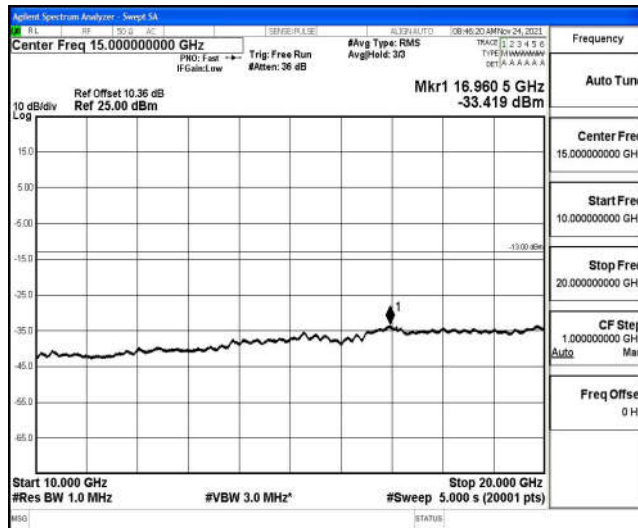

Band4-3MHz-QPSK-20385-1RB#0-Range2:0.15~30MHz

Band4-3MHz-QPSK-20385-1RB#0-Range3:30~1000MHz

Band4-3MHz-QPSK-20385-1RB#0-Range4:1000~10000MHz

Band4-3MHz-QPSK-20385-1RB#0-Range5:10000~20000MHz

Band4-3MHz-16QAM-19965-1RB#0-Range1:0.009~0.15MHz