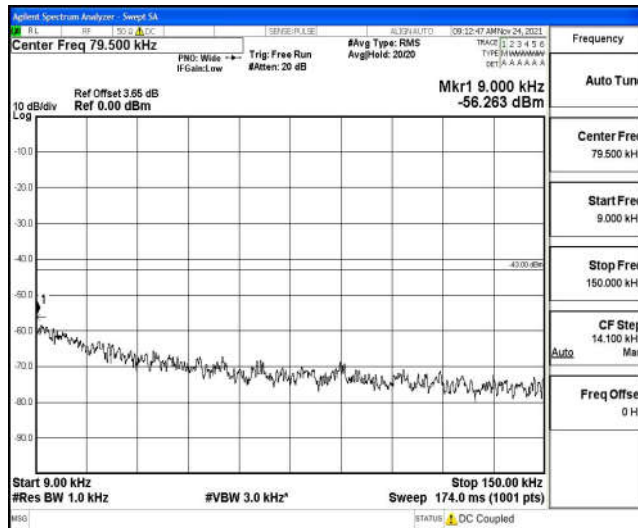

Band4-5MHz-QPSK-19975-1RB#0-Range2:0.15~30MHz

Band4-5MHz-QPSK-19975-1RB#0-Range3:30~1000MHz

Band4-5MHz-QPSK-19975-1RB#0-Range4:1000~10000MHz

Band4-5MHz-QPSK-19975-1RB#0-Range5:10000~20000MHz

Band4-5MHz-QPSK-20175-1RB#0-Range1:0.009~0.15MHz