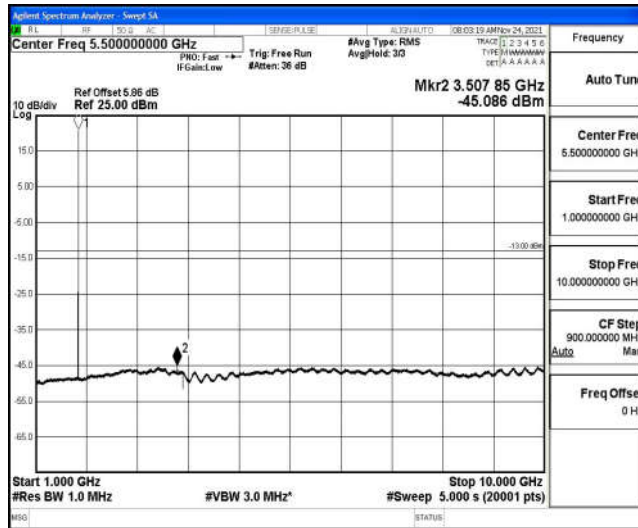

Band4-1.4MHz-QPSK-20393-1RB#0-Range4:1000~10000MHz

Band4-1.4MHz-QPSK-20393-1RB#0-Range5:1000~20000MHz