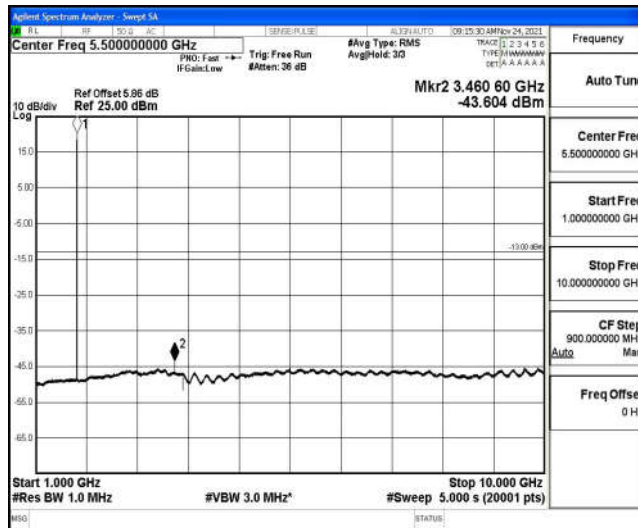

Band4-5MHz-16QAM-20175-1RB#0-Range4:1000~10000MHz

Band4-5MHz-16QAM-20175-1RB#0-Range5:10000~20000MHz