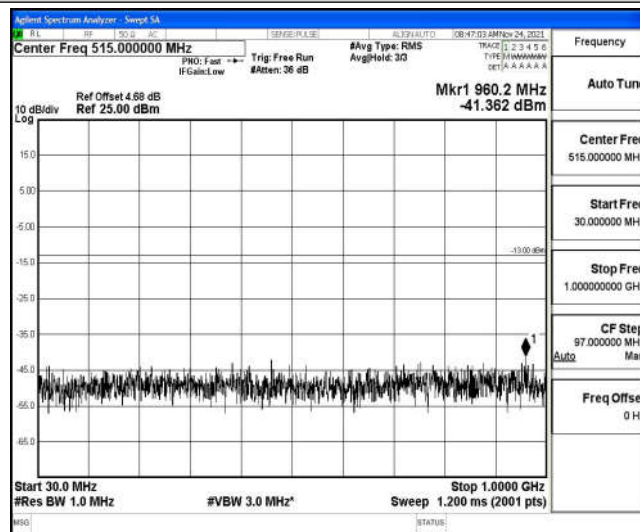

Band4-3MHz-16QAM-20385-1RB#0-Range3:30~1000MHz

Band4-3MHz-16QAM-20385-1RB#0-Range4:1000~10000MHz