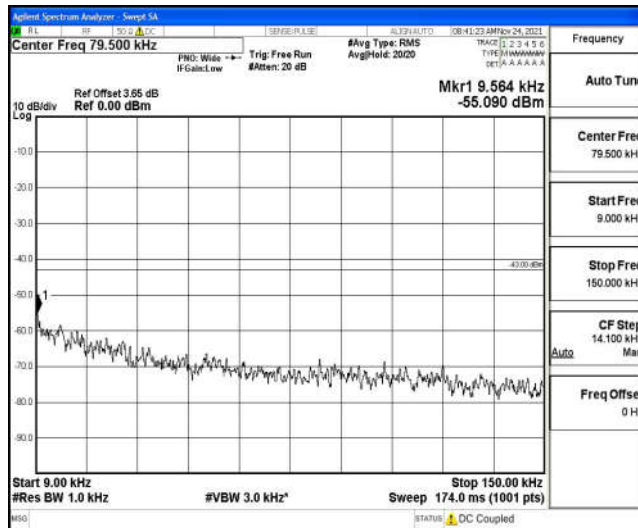

Band4-3MHz-QPSK-19965-1RB#0-Range2:0.15~30MHz

Band4-3MHz-QPSK-19965-1RB#0-Range3:30~1000MHz

Band4-3MHz-QPSK-19965-1RB#0-Range4:1000~10000MHz

Band4-3MHz-QPSK-19965-1RB#0-Range5:10000~20000MHz

Band4-3MHz-QPSK-20175-1RB#0-Range1:0.009~0.15MHz