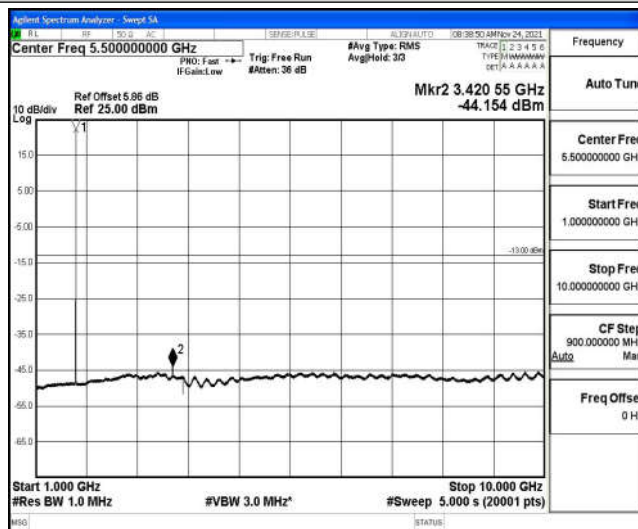

Band4-3MHz-QPSK-19965-1RB#0-Range4:1000~10000MHz

Band4-3MHz-QPSK-19965-1RB#0-Range5:10000~20000MHz