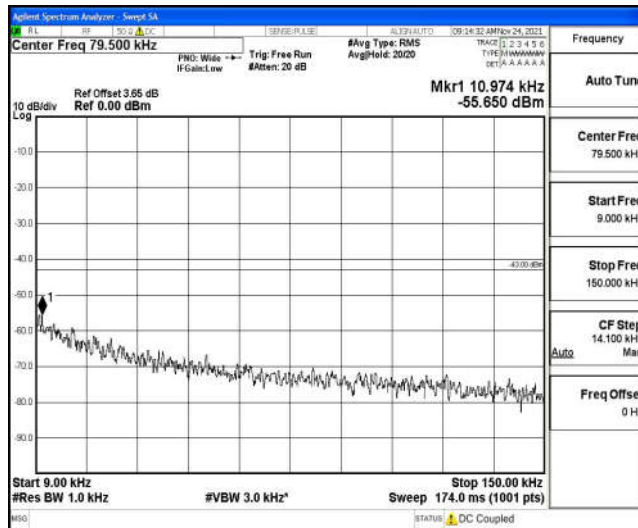

Band4-5MHz-16QAM-19975-1RB#0-Range2:0.15~30MHz

Band4-5MHz-16QAM-19975-1RB#0-Range3:30~1000MHz

Band4-5MHz-16QAM-19975-1RB#0-Range4:1000~10000MHz

Band4-5MHz-16QAM-19975-1RB#0-Range5:10000~20000MHz

Band4-5MHz-16QAM-20175-1RB#0-Range1:0.009~0.15MHz