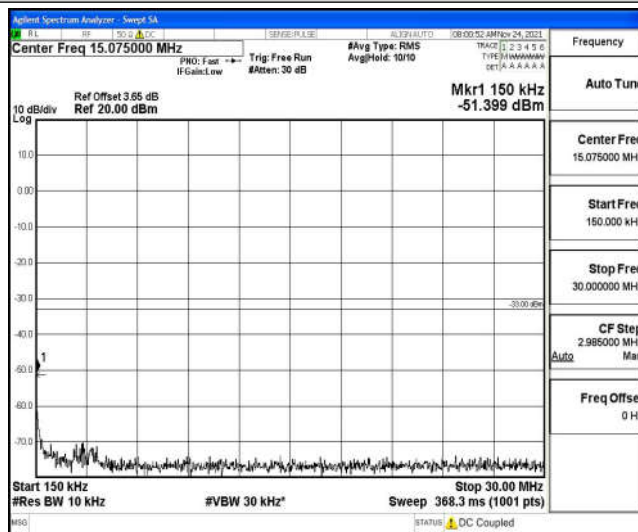

Band4-1.4MHz-16QAM-20175-1RB#0-Range2:0.15~30MHz

Band4-1.4MHz-16QAM-20175-1RB#0-Range3:30~1000MHz