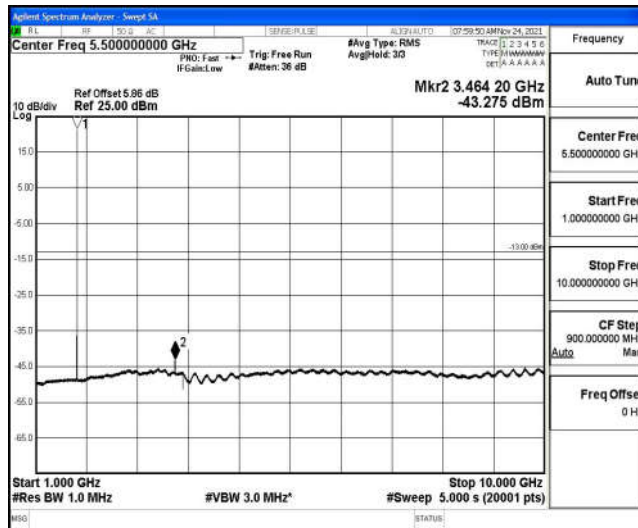

Band4-1.4MHz-QPSK-20175-1RB#0-Range4:1000~10000MHz

Band4-1.4MHz-QPSK-20175-1RB#0-Range5:10000~20000MHz