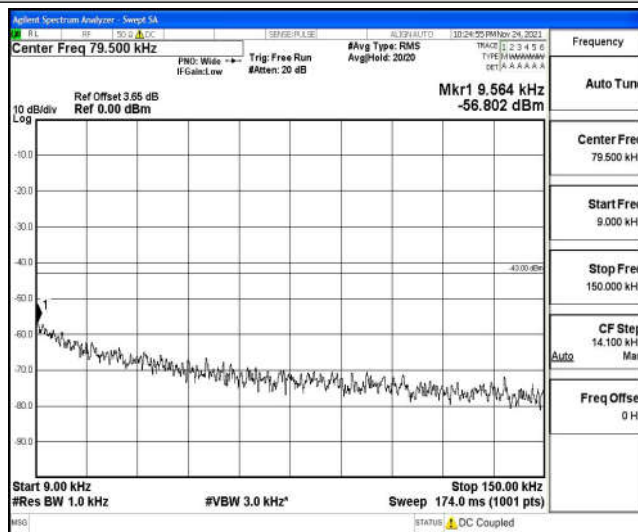

Band4-5MHz-16QAM-20375-1RB#0-Range2:0.15~30MHz

Band4-5MHz-16QAM-20375-1RB#0-Range3:30~1000MHz

Band4-5MHz-16QAM-20375-1RB#0-Range4:1000~10000MHz

Band4-5MHz-16QAM-20375-1RB#0-Range5:10000~20000MHz

Band4-10MHz-QPSK-20000-1RB#0-Range1:0.009~0.15MHz