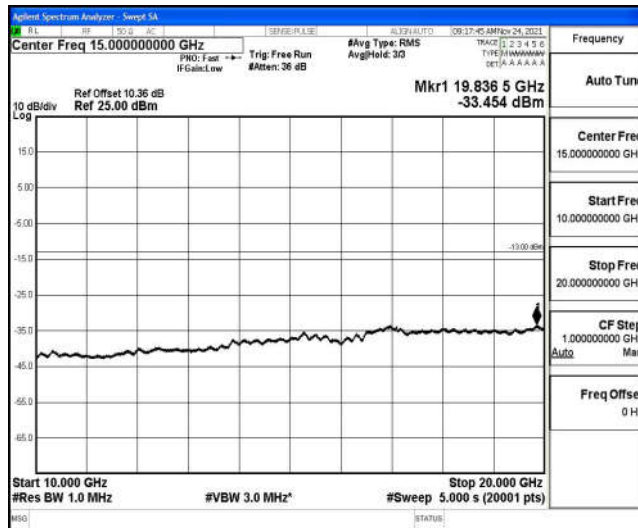

Band4-5MHz-QPSK-20375-1RB#0-Range2:0.15~30MHz

Band4-5MHz-QPSK-20375-1RB#0-Range3:30~1000MHz

Band4-5MHz-QPSK-20375-1RB#0-Range4:1000~10000MHz

Band4-5MHz-QPSK-20375-1RB#0-Range5:10000~20000MHz

Band4-5MHz-16QAM-19975-1RB#0-Range1:0.009~0.15MHz