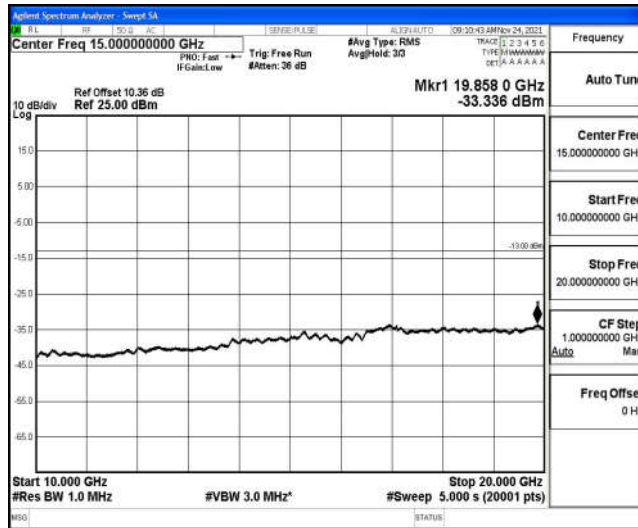

Band4-5MHz-QPSK-19975-1RB#0-Range2:0.15~30MHz

Band4-5MHz-QPSK-19975-1RB#0-Range3:30~1000MHz

Band4-5MHz-QPSK-19975-1RB#0-Range4:1000~10000MHz

Band4-5MHz-QPSK-19975-1RB#0-Range5:10000~20000MHz

Band4-5MHz-QPSK-20175-1RB#0-Range1:0.009~0.15MHz