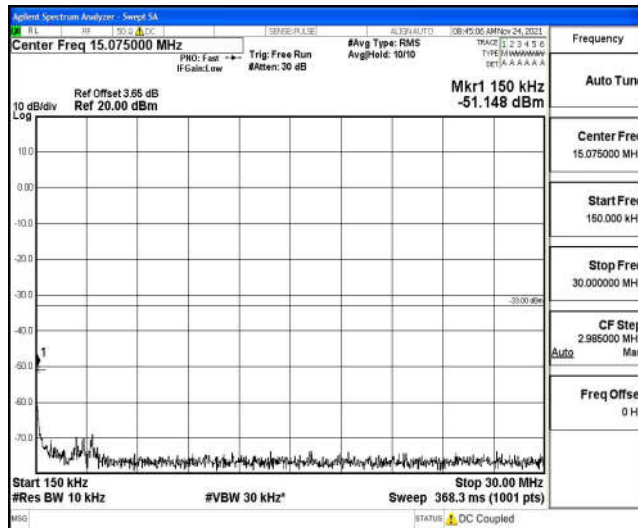

Band4-3MHz-QPSK-20385-1RB#0-Range2:0.15~30MHz

Band4-3MHz-QPSK-20385-1RB#0-Range3:30~1000MHz