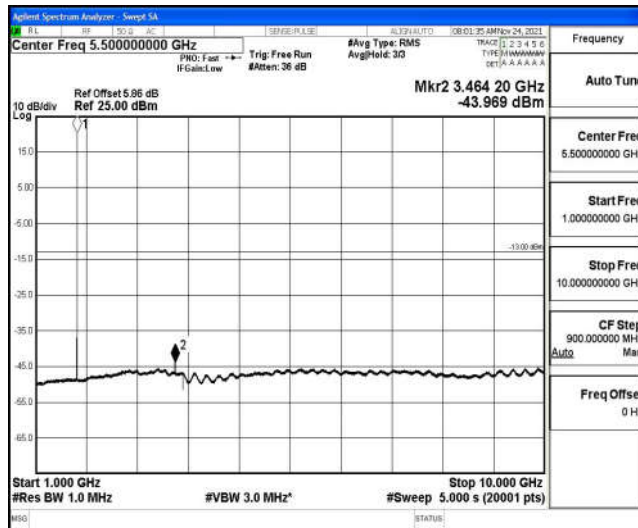

Band4-1.4MHz-16QAM-20175-1RB#0-Range4:1000~10000MHz

Band4-1.4MHz-16QAM-20175-1RB#0-Range5:10000~20000MHz