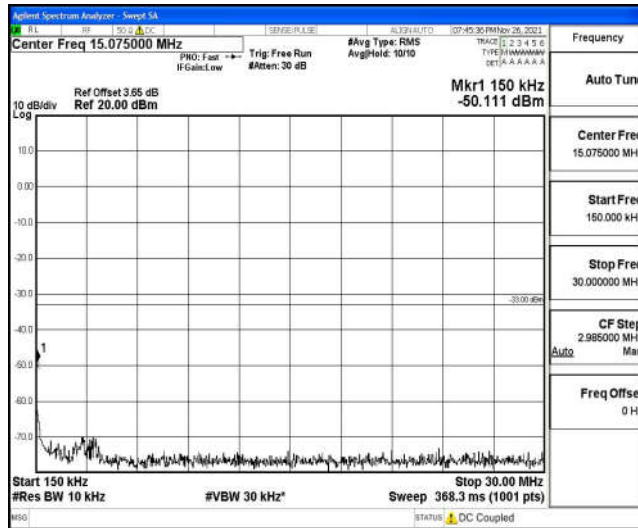

Band4-10MHz-QPSK-20350-1RB#0-Range2:0.15~30MHz

Band4-10MHz-QPSK-20350-1RB#0-Range3:30~1000MHz

Band4-10MHz-QPSK-20350-1RB#0-Range4:1000~10000MHz

Band4-10MHz-QPSK-20350-1RB#0-Range5:10000~20000MHz

Band4-10MHz-16QAM-20000-1RB#0-Range1:0.009~0.15MHz

Band4-10MHz-16QAM-20000-1RB#0-Range2:0.15~30MHz

Band4-10MHz-16QAM-20000-1RB#0-Range3:30~1000MHz

Band4-10MHz-16QAM-20000-1RB#0-Range4:1000~10000MHz

Band4-10MHz-16QAM-20000-1RB#0-Range5:10000~20000MHz

Band4-10MHz-16QAM-20175-1RB#0-Range1:0.009~0.15MHz