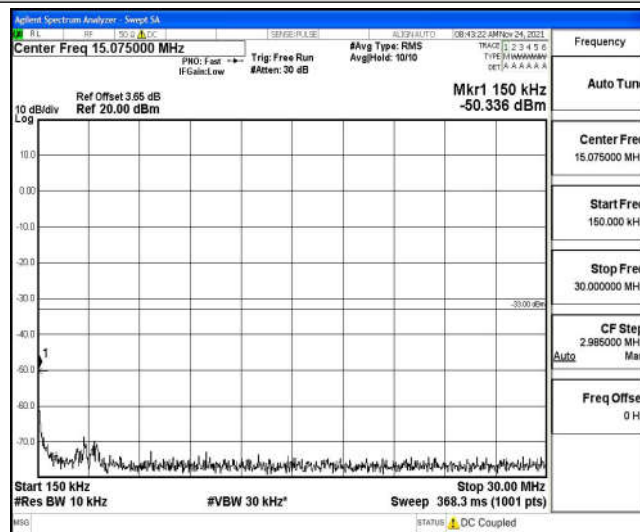

Band4-3MHz-16QAM-20175-1RB#0-Range2:0.15~30MHz

Band4-3MHz-16QAM-20175-1RB#0-Range3:30~1000MHz