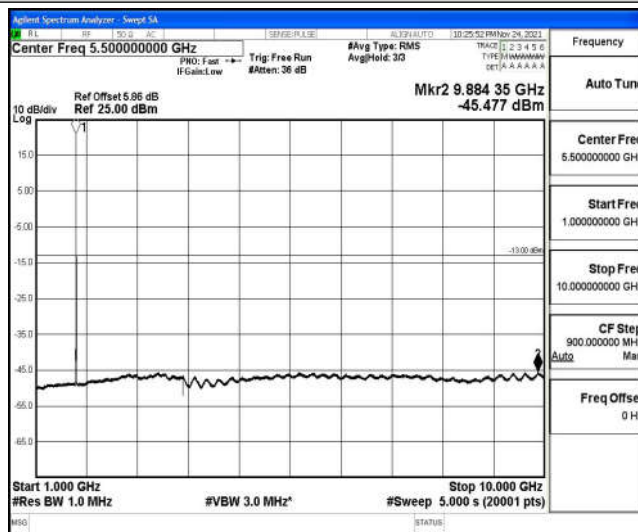

Band4-10MHz-QPSK-20000-1RB#0-Range4:1000~10000MHz

Band4-10MHz-QPSK-20000-1RB#0-Range5:10000~20000MHz