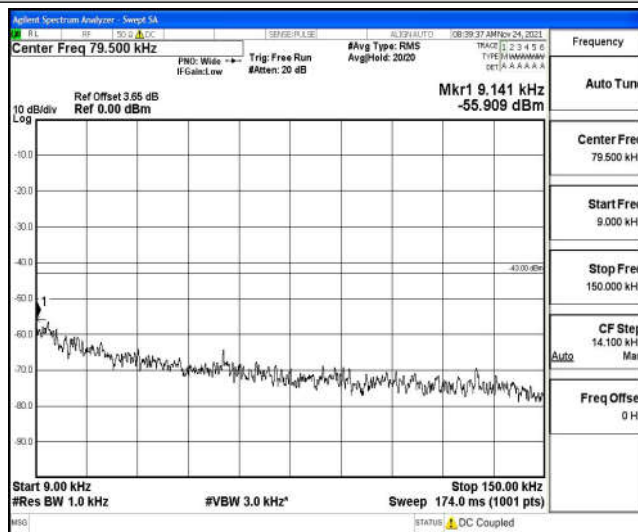

Band4-3MHz-QPSK-20385-1RB#0-Range2:0.15~30MHz

Band4-3MHz-QPSK-20385-1RB#0-Range3:30~1000MHz

Band4-3MHz-QPSK-20385-1RB#0-Range4:1000~10000MHz

Band4-3MHz-QPSK-20385-1RB#0-Range5:10000~20000MHz

Band4-3MHz-16QAM-19965-1RB#0-Range1:0.009~0.15MHz