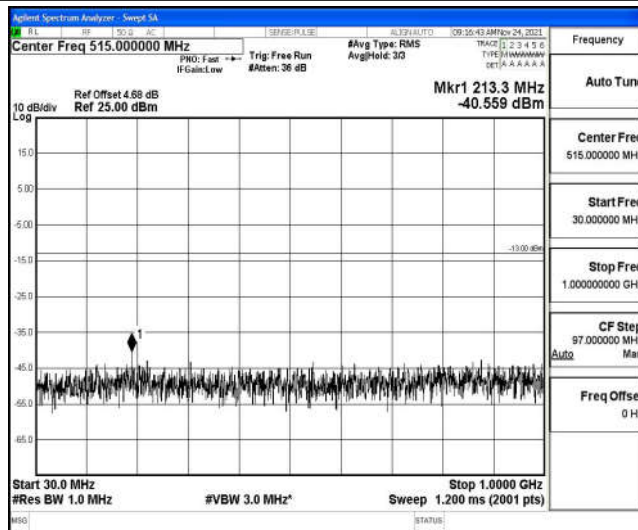

Band4-5MHz-QPSK-20375-1RB#0-Range3:30~1000MHz

Band4-5MHz-QPSK-20375-1RB#0-Range4:1000~10000MHz