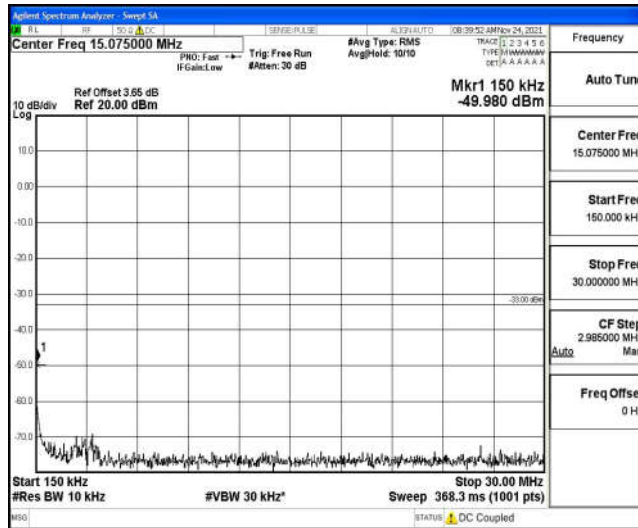

Band4-3MHz-16QAM-19965-1RB#0-Range2:0.15~30MHz

Band4-3MHz-16QAM-19965-1RB#0-Range3:30~1000MHz