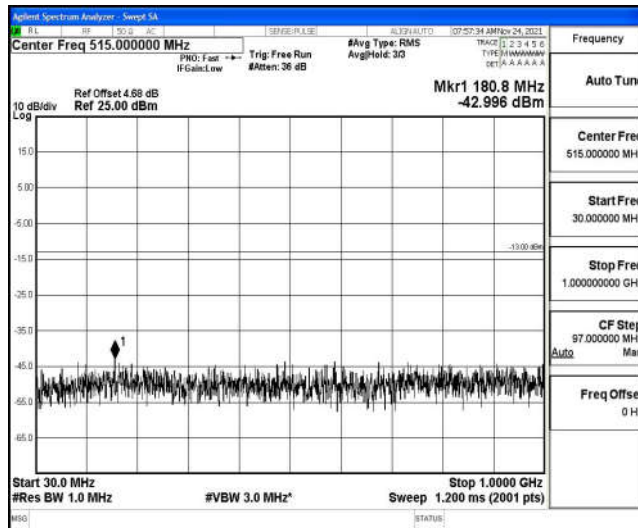

Band4-1.4MHz-16QAM-19957-1RB#0-Range3:30~1000MHz

Band4-1.4MHz-16QAM-19957-1RB#0-Range4:1000~10000MHz