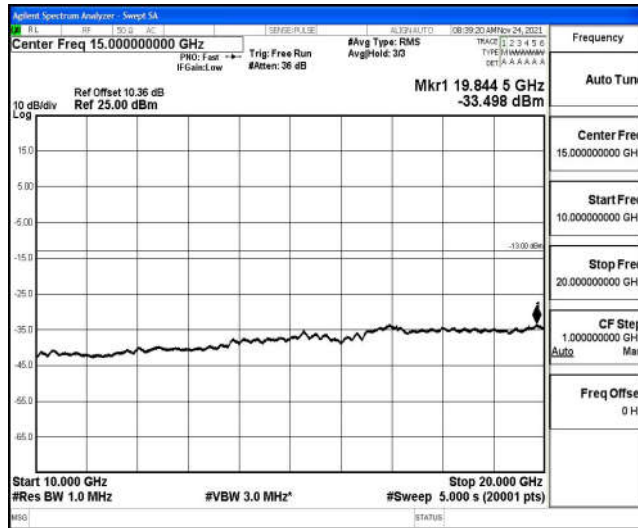

Band4-3MHz-QPSK-19965-1RB#0-Range2:0.15~30MHz

Band4-3MHz-QPSK-19965-1RB#0-Range3:30~1000MHz

Band4-3MHz-QPSK-19965-1RB#0-Range4:1000~10000MHz

Band4-3MHz-QPSK-19965-1RB#0-Range5:10000~20000MHz

Band4-3MHz-QPSK-20175-1RB#0-Range1:0.009~0.15MHz