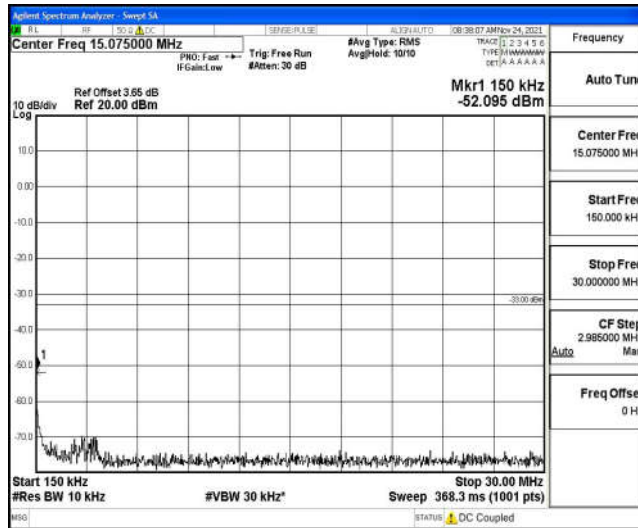

Band4-3MHz-QPSK-19965-1RB#0-Range2:0.15~30MHz

Band4-3MHz-QPSK-19965-1RB#0-Range3:30~1000MHz