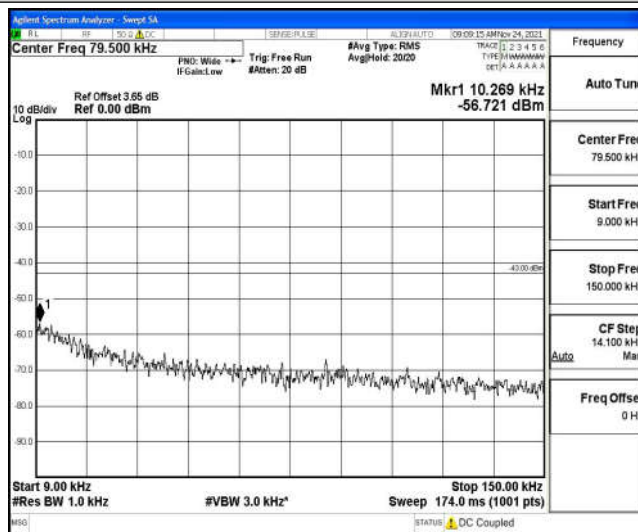

Band4-3MHz-16QAM-20385-1RB#0-Range2:0.15~30MHz

Band4-3MHz-16QAM-20385-1RB#0-Range3:30~1000MHz

Band4-3MHz-16QAM-20385-1RB#0-Range4:1000~10000MHz

Band4-3MHz-16QAM-20385-1RB#0-Range5:10000~20000MHz

Band4-5MHz-QPSK-19975-1RB#0-Range1:0.009~0.15MHz