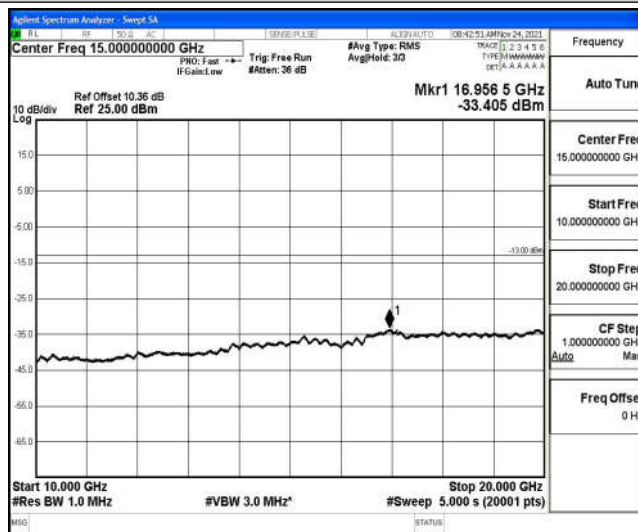

Band4-3MHz-QPSK-20175-1RB#0-Range2:0.15~30MHz

Band4-3MHz-QPSK-20175-1RB#0-Range3:30~1000MHz

Band4-3MHz-QPSK-20175-1RB#0-Range4:1000~10000MHz

Band4-3MHz-QPSK-20175-1RB#0-Range5:10000~20000MHz

Band4-3MHz-QPSK-20385-1RB#0-Range1:0.009~0.15MHz