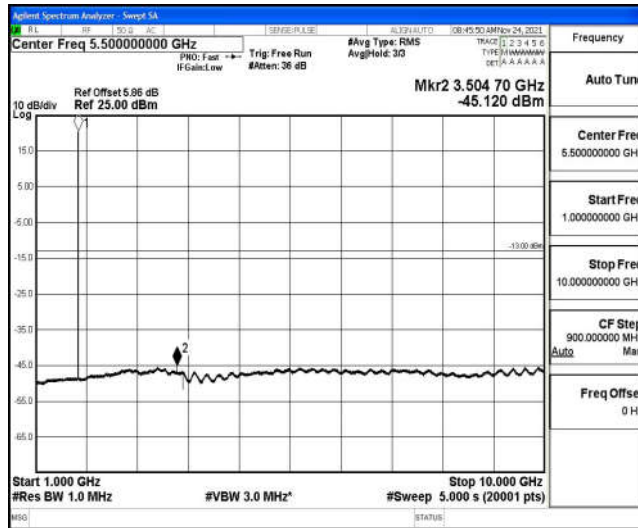

Band4-3MHz-QPSK-20385-1RB#0-Range2:0.15~30MHz

Band4-3MHz-QPSK-20385-1RB#0-Range3:30~1000MHz

Band4-3MHz-QPSK-20385-1RB#0-Range4:1000~10000MHz

Band4-3MHz-QPSK-20385-1RB#0-Range5:10000~20000MHz

Band4-3MHz-16QAM-19965-1RB#0-Range1:0.009~0.15MHz