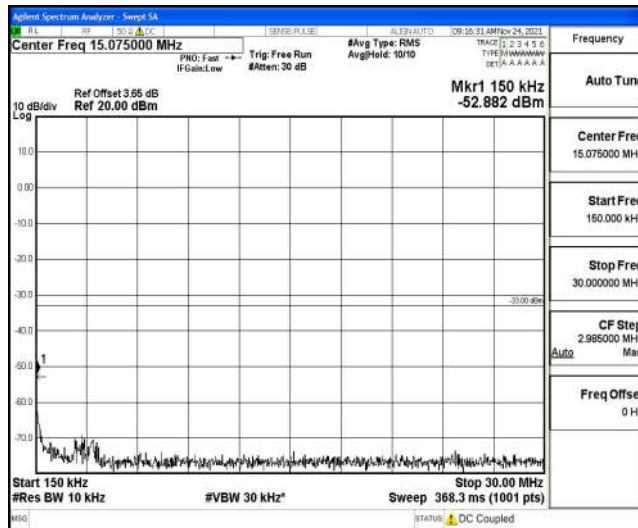

Band4-5MHz-QPSK-20375-1RB#0-Range2:0.15~30MHz

Band4-5MHz-QPSK-20375-1RB#0-Range3:30~1000MHz