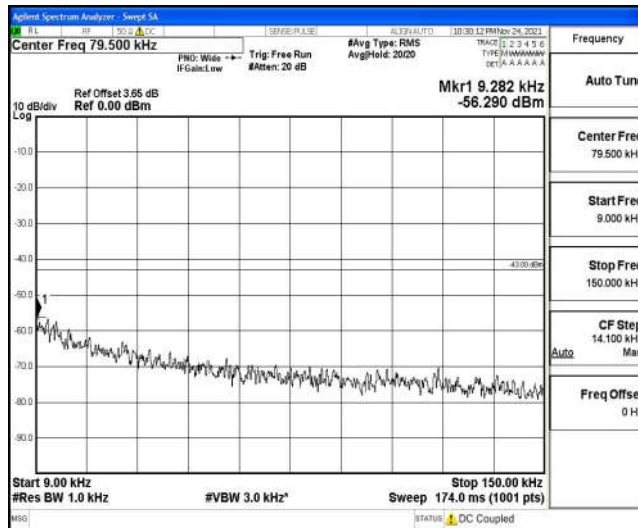

Band4-10MHz-16QAM-20000-1RB#0-Range2:0.15~30MHz

Band4-10MHz-16QAM-20000-1RB#0-Range3:30~1000MHz

Band4-10MHz-16QAM-20000-1RB#0-Range4:1000~10000MHz

Band4-10MHz-16QAM-20000-1RB#0-Range5:10000~20000MHz

Band4-10MHz-16QAM-20175-1RB#0-Range1:0.009~0.15MHz