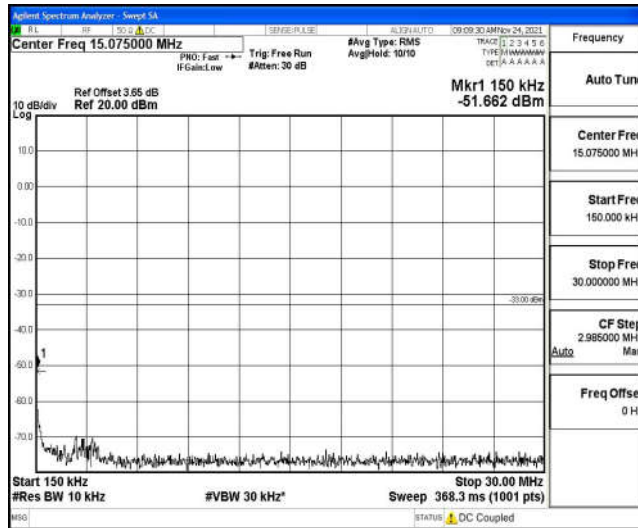

Band4-5MHz-QPSK-19975-1RB#0-Range2:0.15~30MHz

Band4-5MHz-QPSK-19975-1RB#0-Range3:30~1000MHz