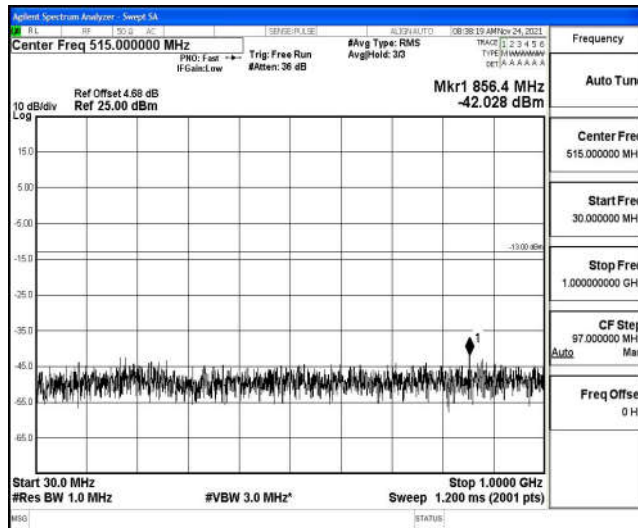

Band4-3MHz-QPSK-19965-1RB#0-Range3:30~1000MHz

Band4-3MHz-QPSK-19965-1RB#0-Range4:1000~10000MHz