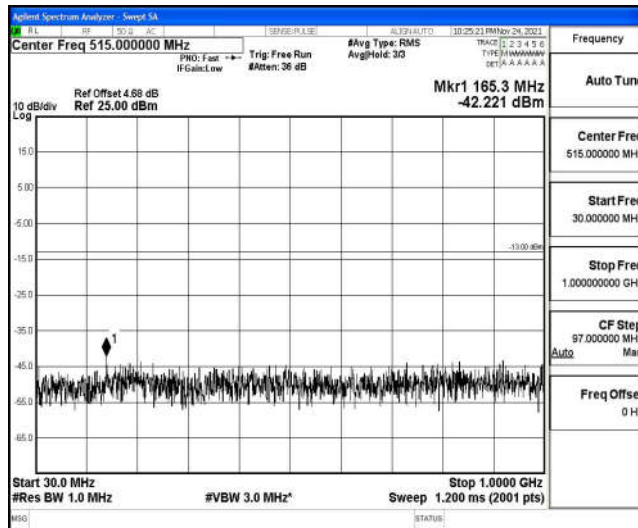

Band4-10MHz-QPSK-20000-1RB#0-Range3:30~1000MHz

Band4-10MHz-QPSK-20000-1RB#0-Range4:1000~10000MHz