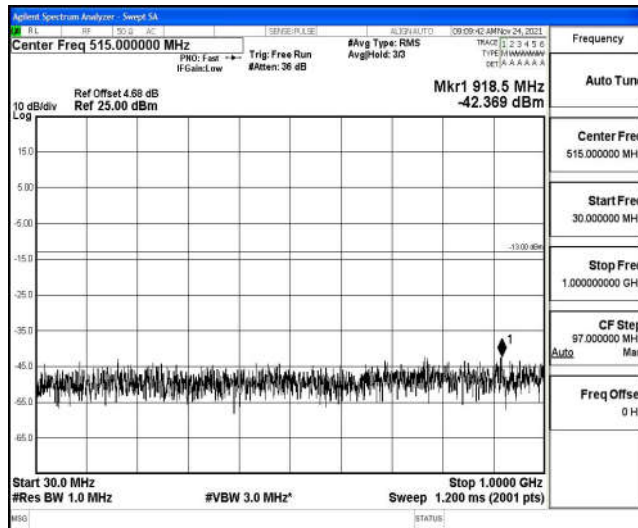

Band4-5MHz-QPSK-19975-1RB#0-Range3:30~1000MHz

Band4-5MHz-QPSK-19975-1RB#0-Range4:1000~10000MHz