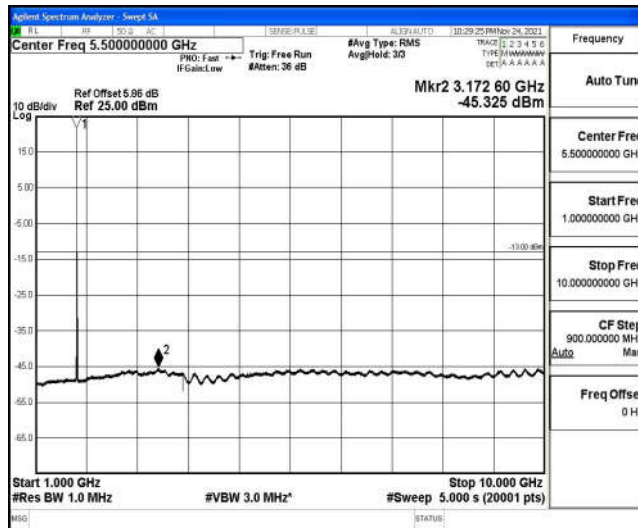

Band4-10MHz-QPSK-20175-1RB#0-Range2:0.15~30MHz

Band4-10MHz-QPSK-20175-1RB#0-Range3:30~1000MHz

Band4-10MHz-QPSK-20175-1RB#0-Range4:1000~10000MHz

Band4-10MHz-QPSK-20175-1RB#0-Range5:10000~20000MHz

Band4-10MHz-QPSK-20350-1RB#0-Range1:0.009~0.15MHz