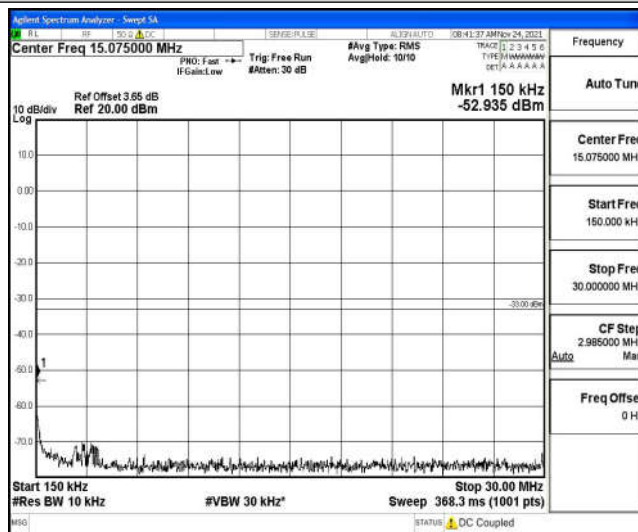

Band4-3MHz-QPSK-20175-1RB#0-Range2:0.15~30MHz

Band4-3MHz-QPSK-20175-1RB#0-Range3:30~1000MHz