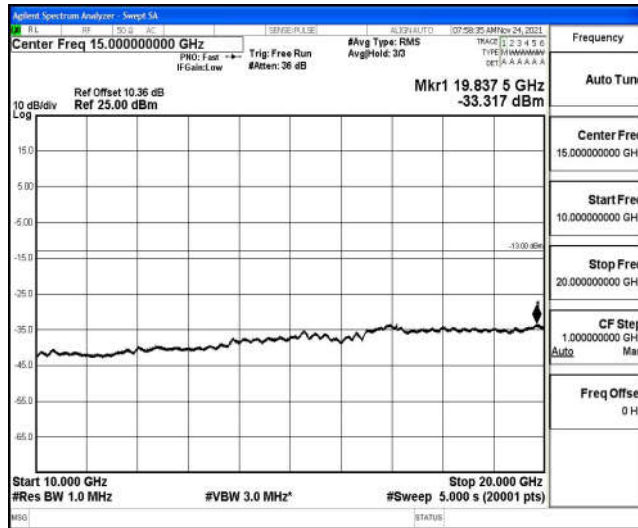

Band4-1.4MHz-16QAM-19957-1RB#0-Range3:30~1000MHz

Band4-1.4MHz-16QAM-19957-1RB#0-Range4:1000~10000MHz

Band4-1.4MHz-16QAM-19957-1RB#0-Range5:10000~20000MHz

Band4-1.4MHz-16QAM-20175-1RB#0-Range1:0.009~0.15MHz