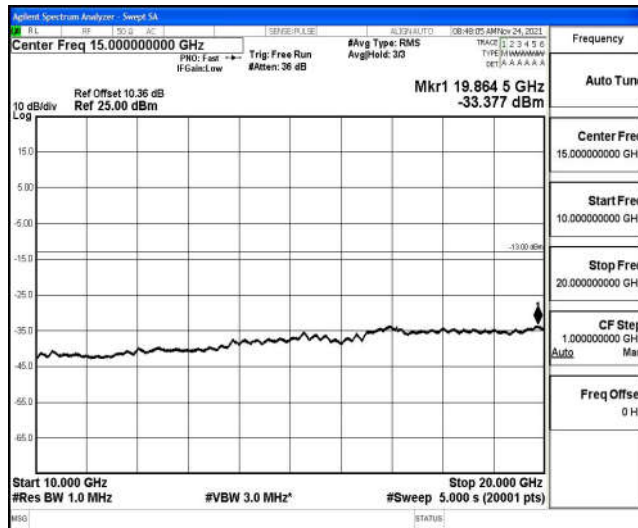

Band4-3MHz-16QAM-20385-1RB#0-Range2:0.15~30MHz

Band4-3MHz-16QAM-20385-1RB#0-Range3:30~1000MHz

Band4-3MHz-16QAM-20385-1RB#0-Range4:1000~10000MHz

Band4-3MHz-16QAM-20385-1RB#0-Range5:10000~20000MHz

Band4-5MHz-QPSK-19975-1RB#0-Range1:0.009~0.15MHz