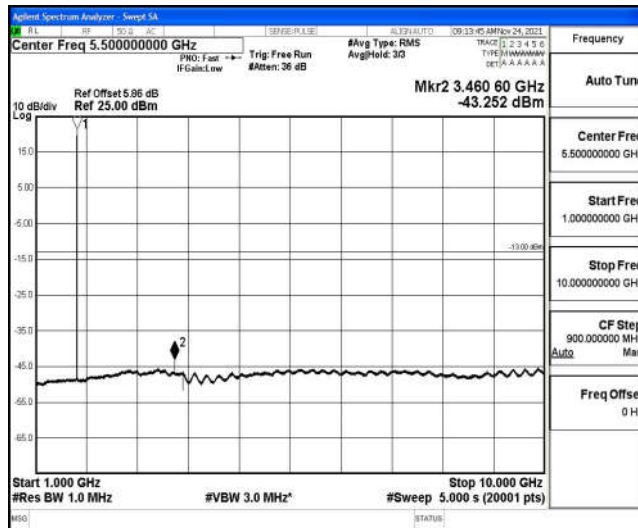

Band4-5MHz-QPSK-20175-1RB#0-Range4:1000~10000MHz

Band4-5MHz-QPSK-20175-1RB#0-Range5:10000~20000MHz