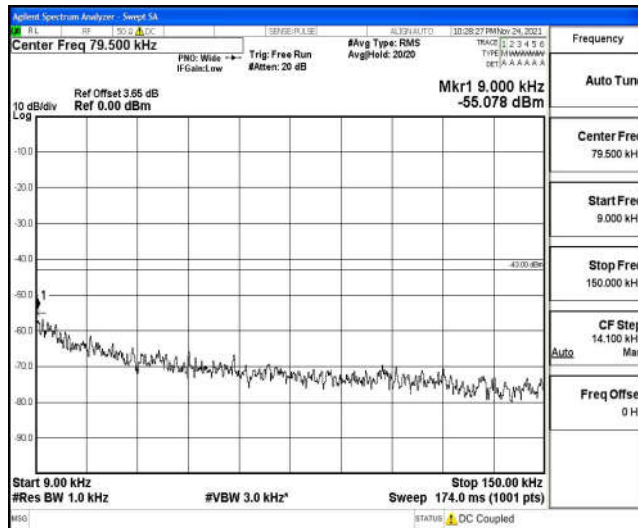

Band4-10MHz-QPSK-20000-1RB#0-Range2:0.15~30MHz

Band4-10MHz-QPSK-20000-1RB#0-Range3:30~1000MHz

Band4-10MHz-QPSK-20000-1RB#0-Range4:1000~10000MHz

Band4-10MHz-QPSK-20000-1RB#0-Range5:10000~20000MHz

Band4-10MHz-QPSK-20175-1RB#0-Range1:0.009~0.15MHz