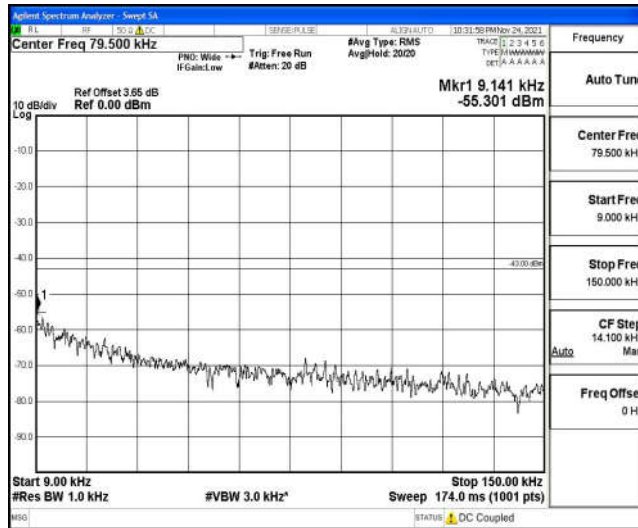

Band4-10MHz-QPSK-20175-1RB#0-Range2:0.15~30MHz

Band4-10MHz-QPSK-20175-1RB#0-Range3:30~1000MHz

Band4-10MHz-QPSK-20175-1RB#0-Range4:1000~10000MHz

Band4-10MHz-QPSK-20175-1RB#0-Range5:10000~20000MHz

Band4-10MHz-QPSK-20350-1RB#0-Range1:0.009~0.15MHz