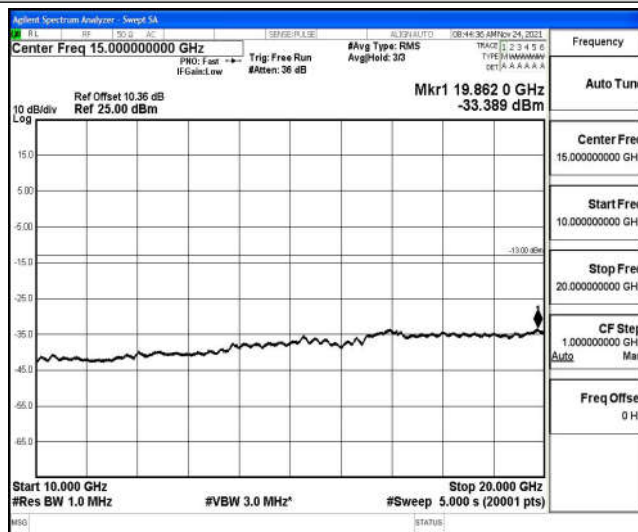

Band4-3MHz-16QAM-20175-1RB#0-Range2:0.15~30MHz

Band4-3MHz-16QAM-20175-1RB#0-Range3:30~1000MHz

Band4-3MHz-16QAM-20175-1RB#0-Range4:1000~10000MHz

Band4-3MHz-16QAM-20175-1RB#0-Range5:10000~20000MHz

Band4-3MHz-16QAM-20385-1RB#0-Range1:0.009~0.15MHz