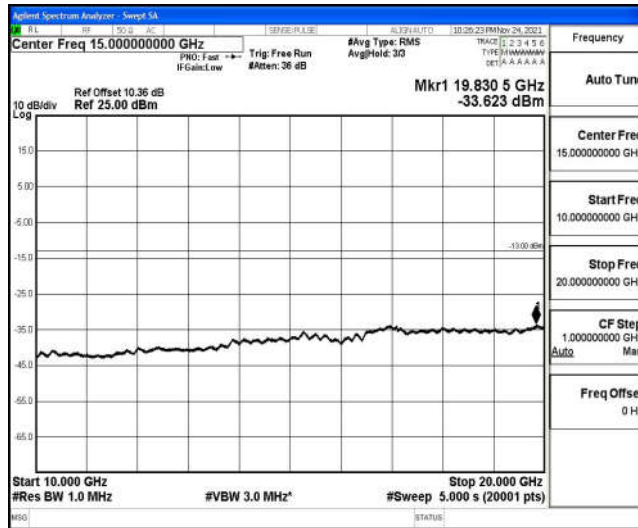

Band4-10MHz-QPSK-20000-1RB#0-Range2:0.15~30MHz

Band4-10MHz-QPSK-20000-1RB#0-Range3:30~1000MHz

Band4-10MHz-QPSK-20000-1RB#0-Range4:1000~10000MHz

Band4-10MHz-QPSK-20000-1RB#0-Range5:10000~20000MHz

Band4-10MHz-QPSK-20175-1RB#0-Range1:0.009~0.15MHz