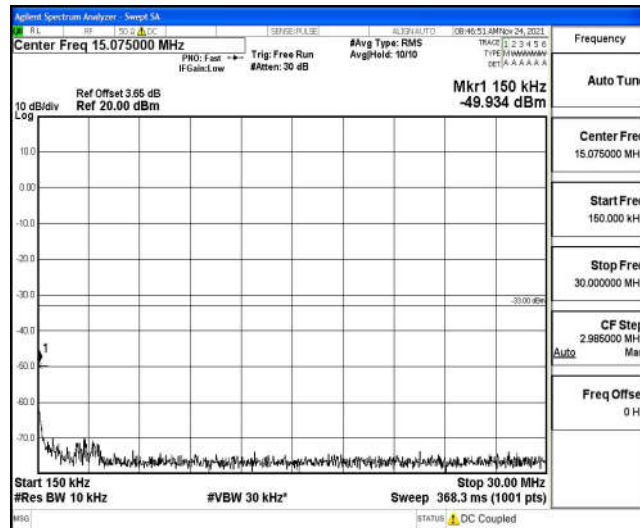

Band4-3MHz-16QAM-20385-1RB#0-Range2:0.15~30MHz

Band4-3MHz-16QAM-20385-1RB#0-Range3:30~1000MHz