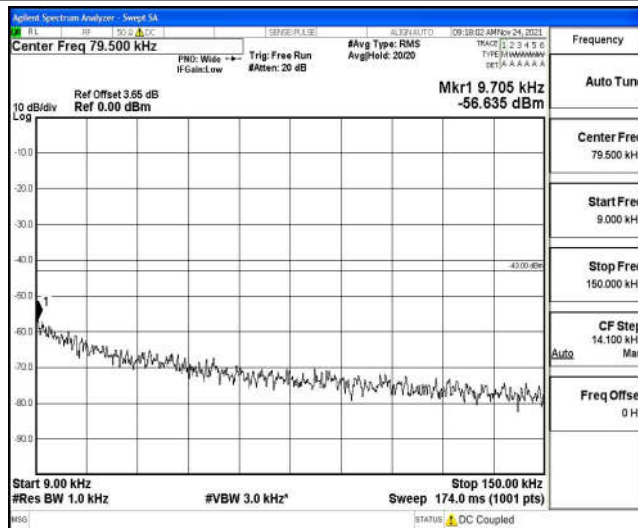

Band4-5MHz-16QAM-20175-1RB#0-Range2:0.15~30MHz

Band4-5MHz-16QAM-20175-1RB#0-Range3:30~1000MHz

Band4-5MHz-16QAM-20175-1RB#0-Range4:1000~10000MHz

Band4-5MHz-16QAM-20175-1RB#0-Range5:10000~20000MHz

Band4-5MHz-16QAM-20375-1RB#0-Range1:0.009~0.15MHz