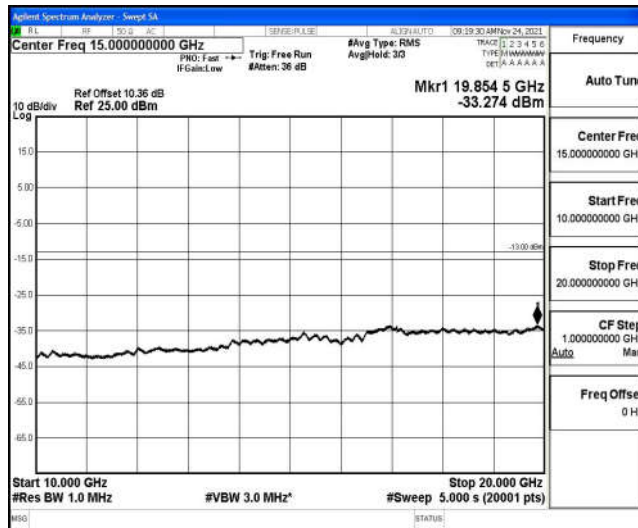

Band4-5MHz-16QAM-20375-1RB#0-Range2:0.15~30MHz

Band4-5MHz-16QAM-20375-1RB#0-Range3:30~1000MHz

Band4-5MHz-16QAM-20375-1RB#0-Range4:1000~10000MHz

Band4-5MHz-16QAM-20375-1RB#0-Range5:10000~20000MHz

Band4-10MHz-QPSK-20000-1RB#0-Range1:0.009~0.15MHz