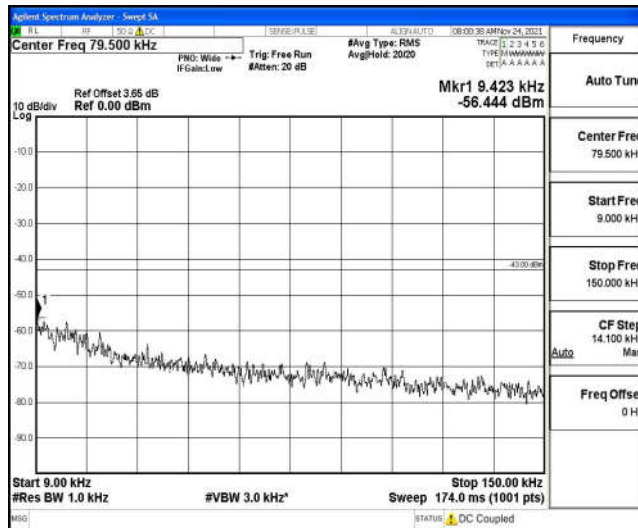

Band4-1.4MHz-16QAM-19957-1RB#0-Range3:30~1000MHz

Band4-1.4MHz-16QAM-19957-1RB#0-Range4:1000~10000MHz

Band4-1.4MHz-16QAM-19957-1RB#0-Range5:10000~20000MHz

Band4-1.4MHz-16QAM-20175-1RB#0-Range1:0.009~0.15MHz