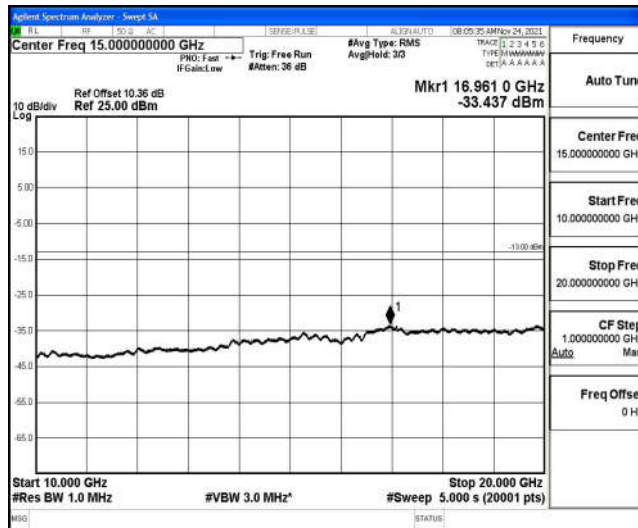

Band4-1.4MHz-16QAM-20393-1RB#0-Range2:0.15~30MHz

Band4-1.4MHz-16QAM-20393-1RB#0-Range3:30~1000MHz

Band4-1.4MHz-16QAM-20393-1RB#0-Range4:1000~10000MHz

Band4-1.4MHz-16QAM-20393-1RB#0-Range5:10000~20000MHz

Band4-3MHz-QPSK-19965-1RB#0-Range1:0.009~0.15MHz