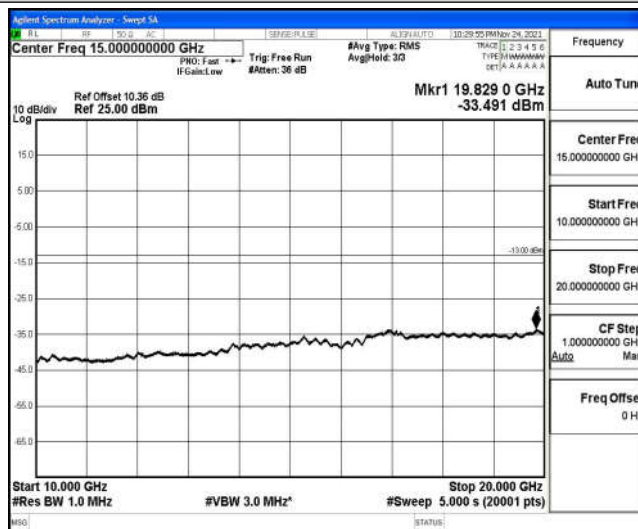

Band4-10MHz-QPSK-20175-1RB#0-Range2:0.15~30MHz

Band4-10MHz-QPSK-20175-1RB#0-Range3:30~1000MHz

Band4-10MHz-QPSK-20175-1RB#0-Range4:1000~10000MHz

Band4-10MHz-QPSK-20175-1RB#0-Range5:10000~20000MHz

Band4-10MHz-QPSK-20350-1RB#0-Range1:0.009~0.15MHz