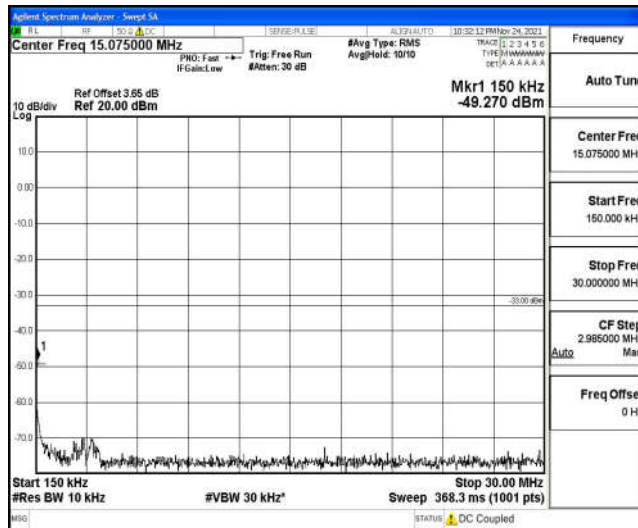

Band4-10MHz-QPSK-20350-1RB#0-Range2:0.15~30MHz

Band4-10MHz-QPSK-20350-1RB#0-Range3:30~1000MHz