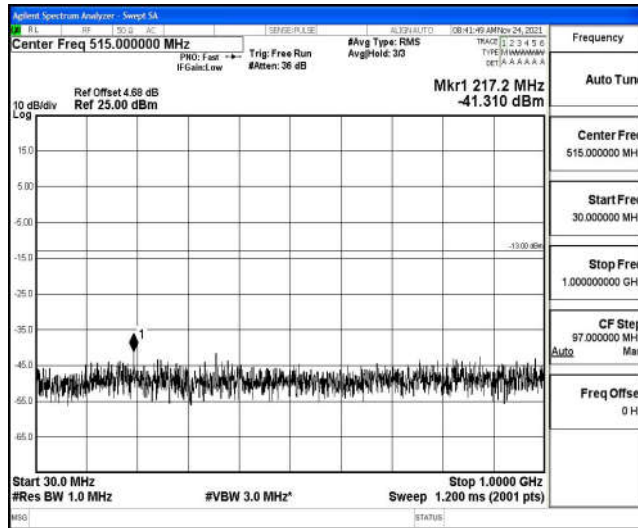

Band4-3MHz-QPSK-20175-1RB#0-Range3:30~1000MHz

Band4-3MHz-QPSK-20175-1RB#0-Range4:1000~10000MHz