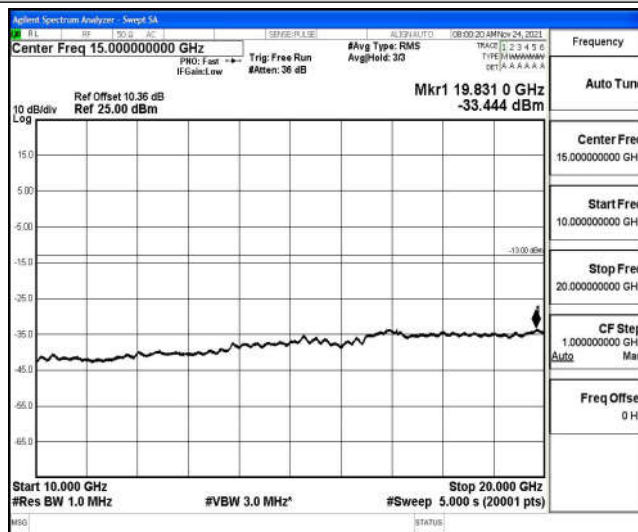

Band4-1.4MHz-QPSK-20175-1RB#0-Range5:10000~20000MHz

Band4-1.4MHz-QPSK-20393-1RB#0-Range1:0.009~0.15MHz