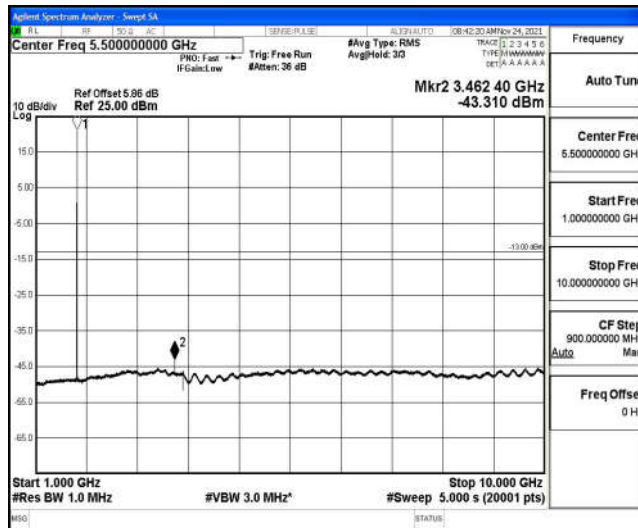

Band4-3MHz-QPSK-20175-1RB#0-Range4:1000~10000MHz

Band4-3MHz-QPSK-20175-1RB#0-Range5:10000~20000MHz