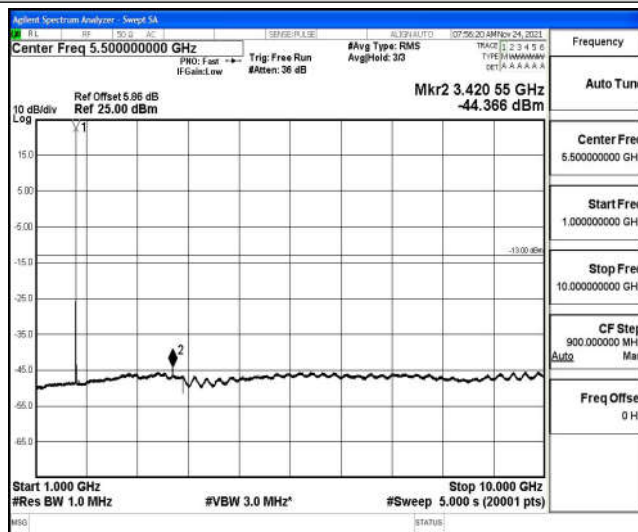

Band4-1.4MHz-QPSK-19957-1RB#0-Range3:30~1000MHz

Band4-1.4MHz-QPSK-19957-1RB#0-Range4:1000~10000MHz

Band4-1.4MHz-QPSK-19957-1RB#0-Range5:10000~20000MHz

Band4-1.4MHz-QPSK-20175-1RB#0-Range1:0.009~0.15MHz

Band4-1.4MHz-QPSK-20175-1RB#0-Range2:0.15~30MHz