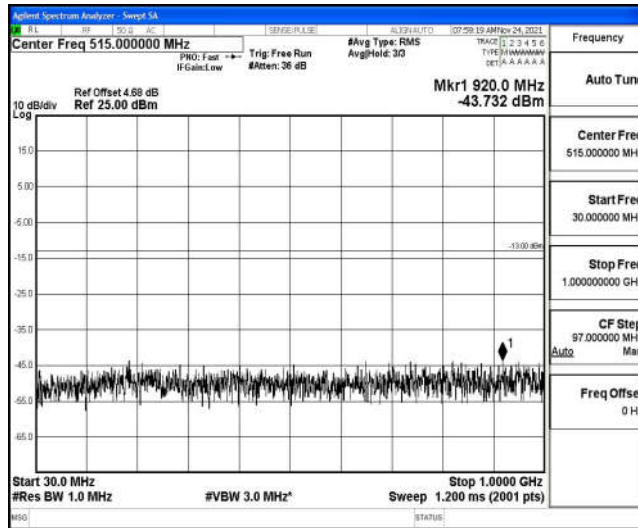

Band4-1.4MHz-QPSK-20175-1RB#0-Range3:30~1000MHz

Band4-1.4MHz-QPSK-20175-1RB#0-Range4:1000~10000MHz