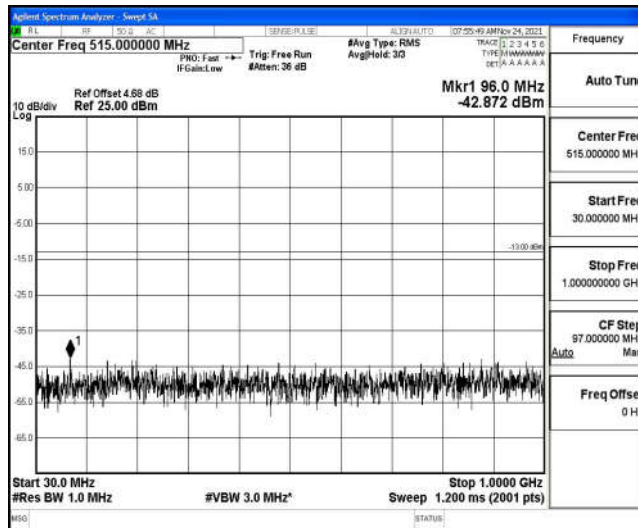

Band4-1.4MHz-QPSK-19957-1RB#0-Range3:30~1000MHz

Band4-1.4MHz-QPSK-19957-1RB#0-Range4:1000~10000MHz

Band4-1.4MHz-QPSK-19957-1RB#0-Range5:10000~20000MHz

Band4-1.4MHz-QPSK-20175-1RB#0-Range1:0.009~0.15MHz

Band4-1.4MHz-QPSK-20175-1RB#0-Range2:0.15~30MHz