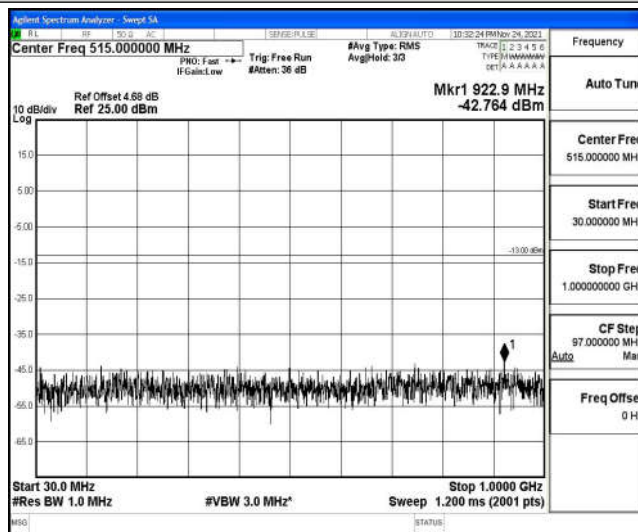

Band4-10MHz-QPSK-20350-1RB#0-Range3:30~1000MHz

Band4-10MHz-QPSK-20350-1RB#0-Range4:1000~10000MHz