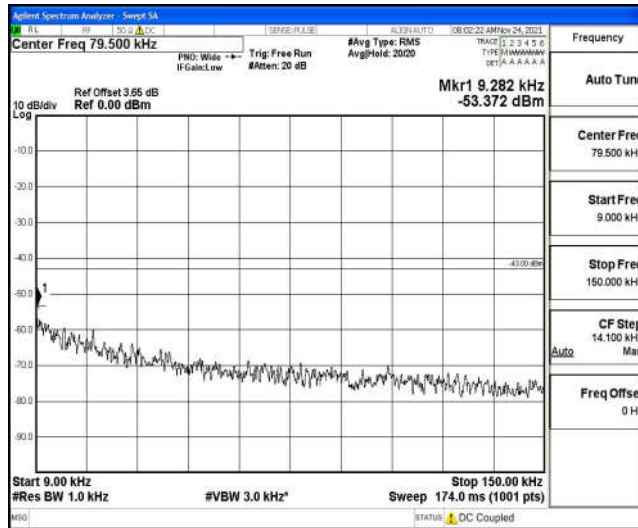

Band4-1.4MHz-QPSK-20175-1RB#0-Range3:30~1000MHz

Band4-1.4MHz-QPSK-20175-1RB#0-Range4:1000~10000MHz

Band4-1.4MHz-QPSK-20175-1RB#0-Range5:10000~20000MHz

Band4-1.4MHz-QPSK-20393-1RB#0-Range1:0.009~0.15MHz

Band4-1.4MHz-QPSK-20393-1RB#0-Range2:0.15~30MHz