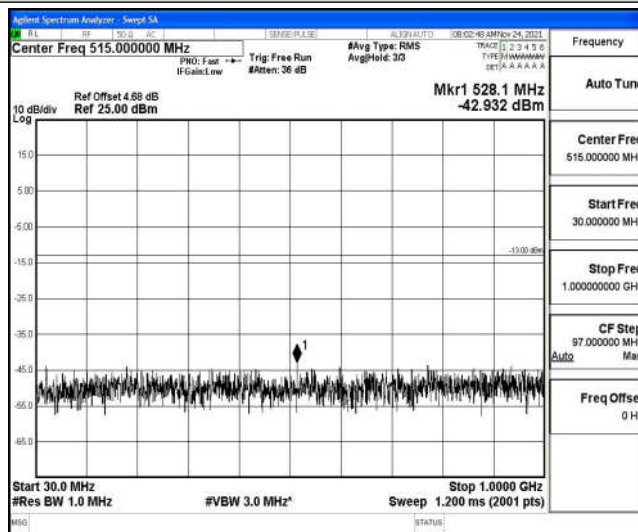

Band4-1.4MHz-QPSK-20393-1RB#0-Range3:30~1000MHz

Band4-1.4MHz-QPSK-20393-1RB#0-Range4:1000~10000MHz