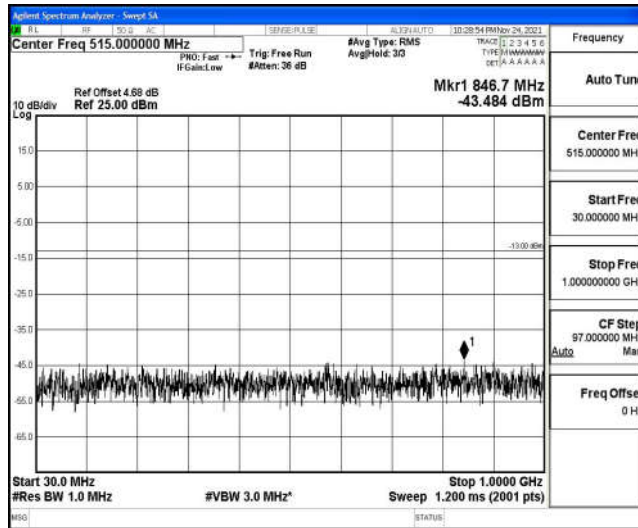

Band4-10MHz-QPSK-20175-1RB#0-Range3:30~1000MHz

Band4-10MHz-QPSK-20175-1RB#0-Range4:1000~10000MHz