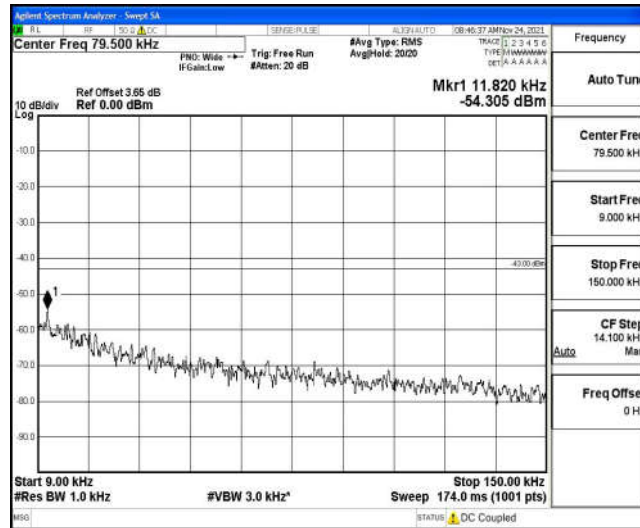

Band4-3MHz-16QAM-20175-1RB#0-Range2:0.15~30MHz

Band4-3MHz-16QAM-20175-1RB#0-Range3:30~1000MHz

Band4-3MHz-16QAM-20175-1RB#0-Range4:1000~10000MHz

Band4-3MHz-16QAM-20175-1RB#0-Range5:10000~20000MHz

Band4-3MHz-16QAM-20385-1RB#0-Range1:0.009~0.15MHz