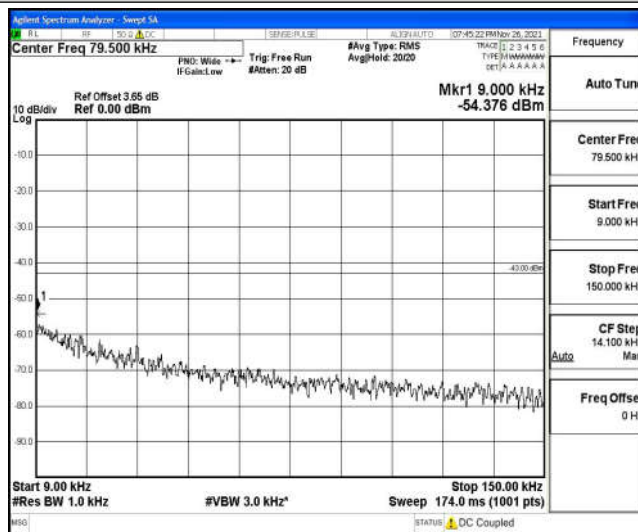

Band4-10MHz-QPSK-20350-1RB#0-Range2:0.15~30MHz

Band4-10MHz-QPSK-20350-1RB#0-Range3:30~1000MHz

Band4-10MHz-QPSK-20350-1RB#0-Range4:1000~10000MHz

Band4-10MHz-QPSK-20350-1RB#0-Range5:10000~20000MHz

Band4-10MHz-16QAM-20000-1RB#0-Range1:0.009~0.15MHz