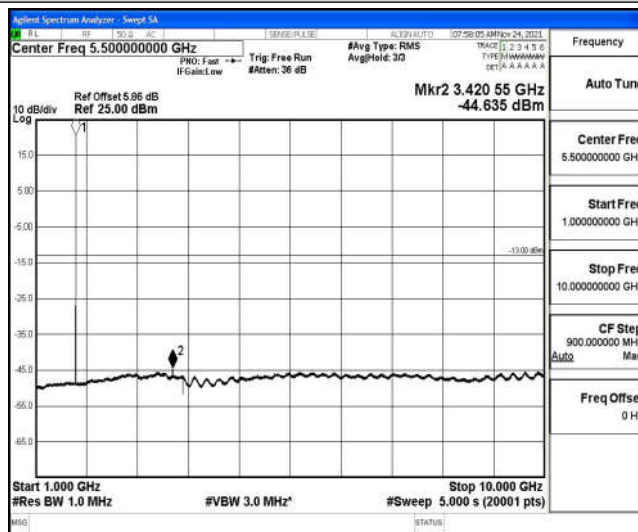

Band4-1.4MHz-16QAM-19957-1RB#0-Range4:1000~10000MHz

Band4-1.4MHz-16QAM-19957-1RB#0-Range5:10000~20000MHz