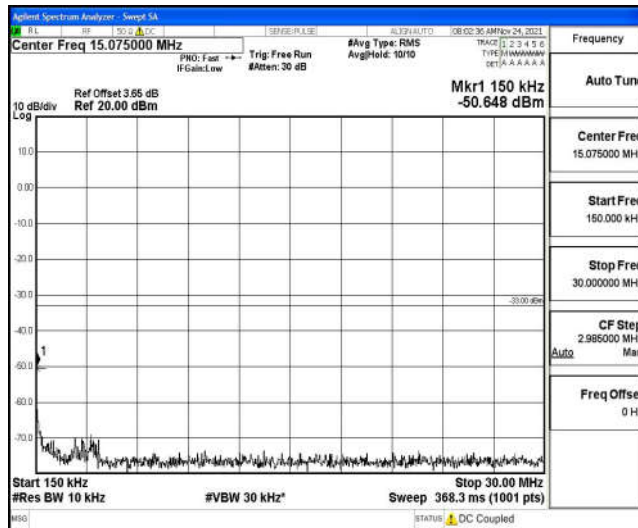

Band4-1.4MHz-QPSK-20175-1RB#0-Range3:30~1000MHz

Band4-1.4MHz-QPSK-20175-1RB#0-Range4:1000~10000MHz

Band4-1.4MHz-QPSK-20175-1RB#0-Range5:10000~20000MHz

Band4-1.4MHz-QPSK-20393-1RB#0-Range1:0.009~0.15MHz

Band4-1.4MHz-QPSK-20393-1RB#0-Range2:0.15~30MHz