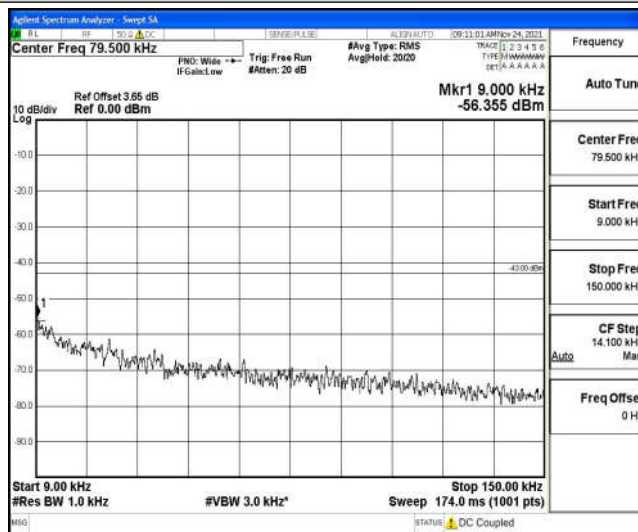

Band4-5MHz-QPSK-20375-1RB#0-Range2:0.15~30MHz

Band4-5MHz-QPSK-20375-1RB#0-Range3:30~1000MHz

Band4-5MHz-QPSK-20375-1RB#0-Range4:1000~10000MHz

Band4-5MHz-QPSK-20375-1RB#0-Range5:10000~20000MHz

Band4-5MHz-16QAM-19975-1RB#0-Range1:0.009~0.15MHz