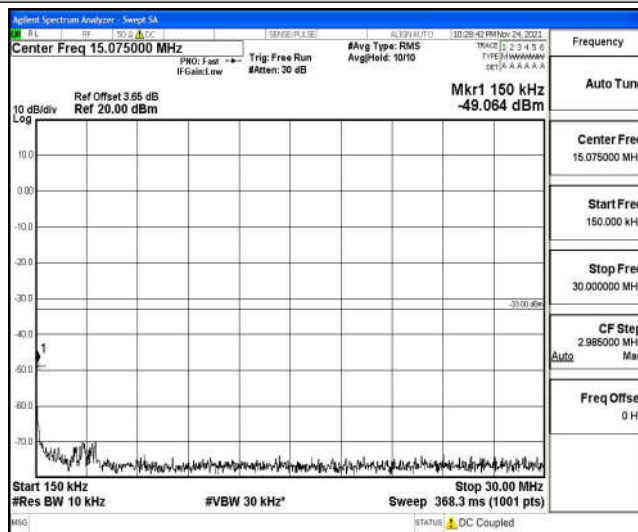

Band4-10MHz-QPSK-20175-1RB#0-Range2:0.15~30MHz

Band4-10MHz-QPSK-20175-1RB#0-Range3:30~1000MHz