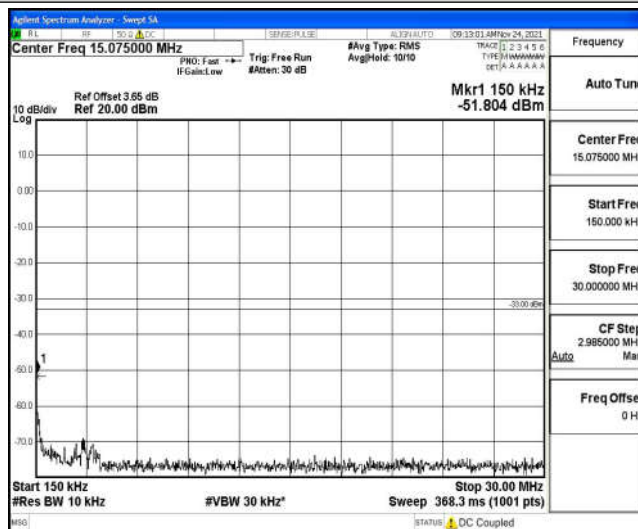

Band4-5MHz-QPSK-20175-1RB#0-Range2:0.15~30MHz

Band4-5MHz-QPSK-20175-1RB#0-Range3:30~1000MHz