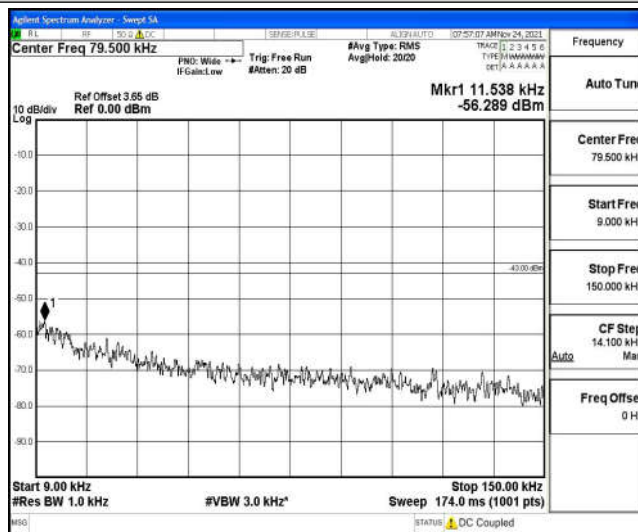

Band4-1.4MHz-QPSK-20393-1RB#0-Range3:30~1000MHz

Band4-1.4MHz-QPSK-20393-1RB#0-Range4:1000~10000MHz

Band4-1.4MHz-QPSK-20393-1RB#0-Range5:1000~20000MHz

Band4-1.4MHz-16QAM-19957-1RB#0-Range1:0.009~0.15MHz

Band4-1.4MHz-16QAM-19957-1RB#0-Range2:0.15~30MHz