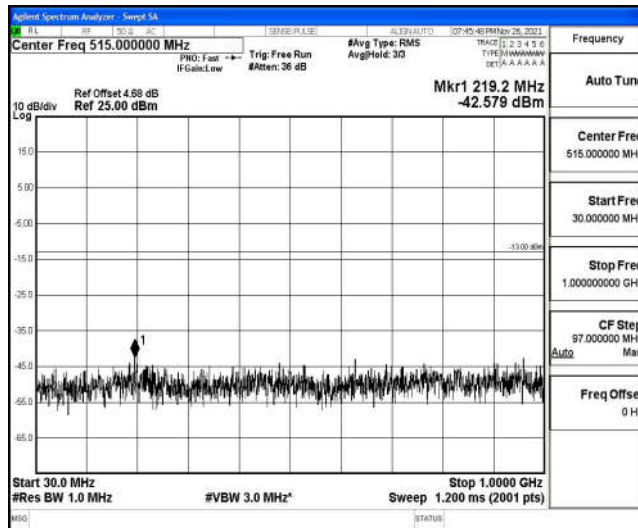

Band4-10MHz-16QAM-20000-1RB#0-Range3:30~1000MHz

Band4-10MHz-16QAM-20000-1RB#0-Range4:1000~10000MHz