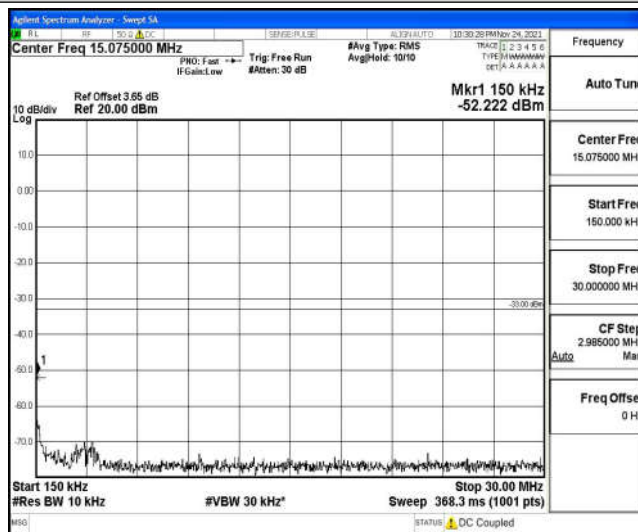

Band4-10MHz-16QAM-20175-1RB#0-Range2:0.15~30MHz

Band4-10MHz-16QAM-20175-1RB#0-Range3:30~1000MHz