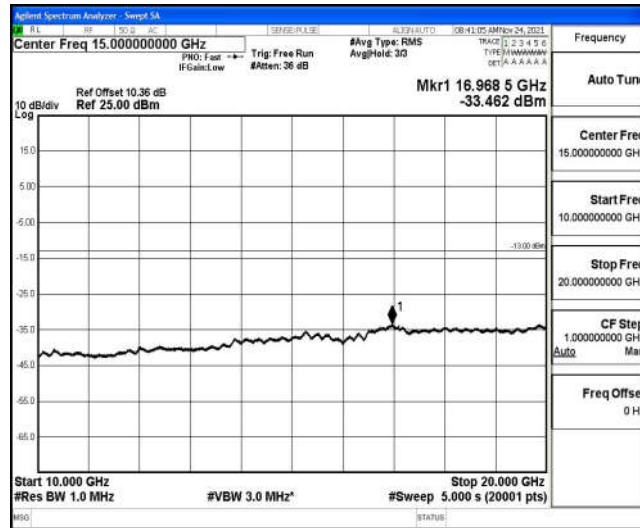

Band4-3MHz-16QAM-19965-1RB#0-Range2:0.15~30MHz

Band4-3MHz-16QAM-19965-1RB#0-Range3:30~1000MHz

Band4-3MHz-16QAM-19965-1RB#0-Range4:1000~10000MHz

Band4-3MHz-16QAM-19965-1RB#0-Range5:10000~20000MHz

Band4-3MHz-16QAM-20175-1RB#0-Range1:0.009~0.15MHz