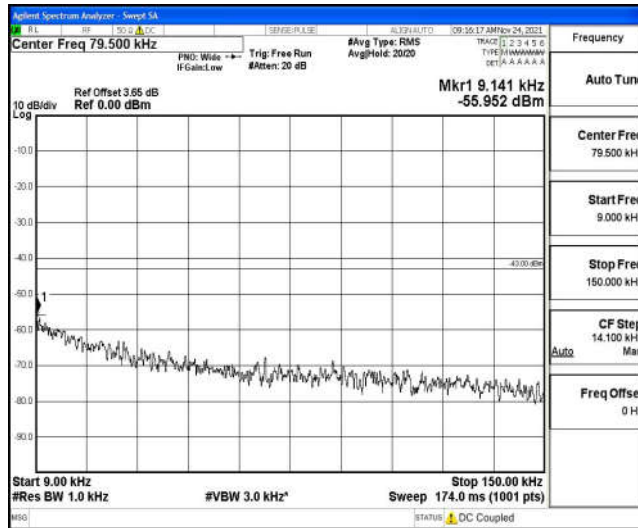

Band4-5MHz-QPSK-20175-1RB#0-Range2:0.15~30MHz

Band4-5MHz-QPSK-20175-1RB#0-Range3:30~1000MHz

Band4-5MHz-QPSK-20175-1RB#0-Range4:1000~10000MHz

Band4-5MHz-QPSK-20175-1RB#0-Range5:10000~20000MHz

Band4-5MHz-QPSK-20375-1RB#0-Range1:0.009~0.15MHz