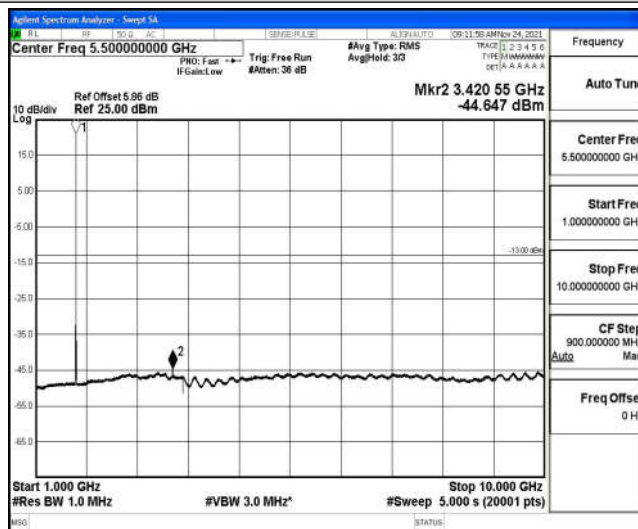

Band4-5MHz-QPSK-20375-1RB#0-Range2:0.15~30MHz

Band4-5MHz-QPSK-20375-1RB#0-Range3:30~1000MHz

Band4-5MHz-QPSK-20375-1RB#0-Range4:1000~10000MHz

Band4-5MHz-QPSK-20375-1RB#0-Range5:10000~20000MHz

Band4-5MHz-16QAM-19975-1RB#0-Range1:0.009~0.15MHz

Band4-5MHz-16QAM-19975-1RB#0-Range2:0.15~30MHz

Band4-5MHz-16QAM-19975-1RB#0-Range3:30~1000MHz

Band4-5MHz-16QAM-19975-1RB#0-Range4:1000~10000MHz

Band4-5MHz-16QAM-19975-1RB#0-Range5:10000~20000MHz

Band4-5MHz-16QAM-20175-1RB#0-Range1:0.009~0.15MHz