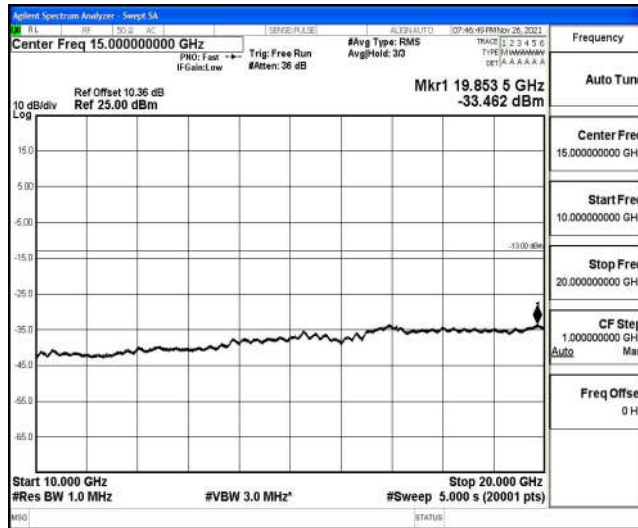

Band4-10MHz-16QAM-20000-1RB#0-Range2:0.15~30MHz

Band4-10MHz-16QAM-20000-1RB#0-Range3:30~1000MHz

Band4-10MHz-16QAM-20000-1RB#0-Range4:1000~10000MHz

Band4-10MHz-16QAM-20000-1RB#0-Range5:10000~20000MHz

Band4-10MHz-16QAM-20175-1RB#0-Range1:0.009~0.15MHz

Band4-10MHz-16QAM-20175-1RB#0-Range2:0.15~30MHz

Band4-10MHz-16QAM-20175-1RB#0-Range3:30~1000MHz