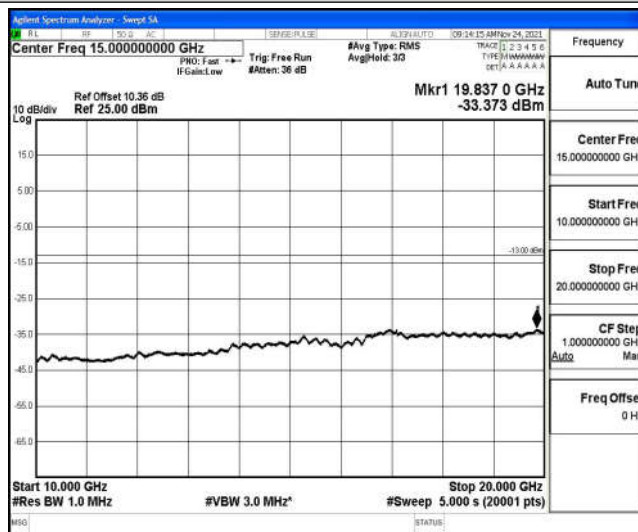

Band4-5MHz-QPSK-20175-1RB#0-Range2:0.15~30MHz

Band4-5MHz-QPSK-20175-1RB#0-Range3:30~1000MHz

Band4-5MHz-QPSK-20175-1RB#0-Range4:1000~10000MHz

Band4-5MHz-QPSK-20175-1RB#0-Range5:10000~20000MHz

Band4-5MHz-QPSK-20375-1RB#0-Range1:0.009~0.15MHz