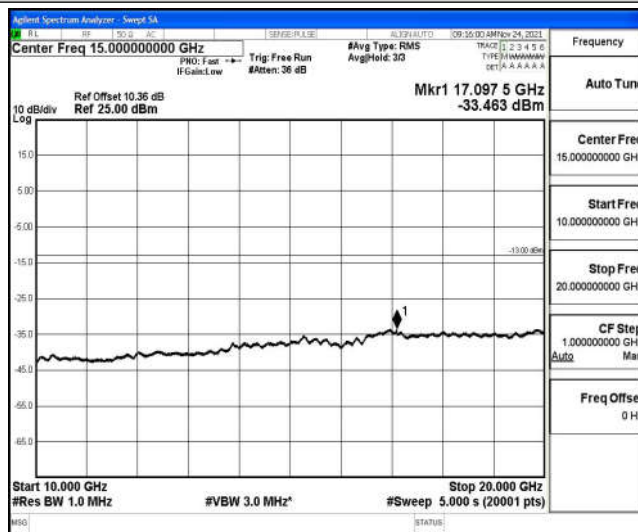

Band4-5MHz-16QAM-20175-1RB#0-Range2:0.15~30MHz

Band4-5MHz-16QAM-20175-1RB#0-Range3:30~1000MHz

Band4-5MHz-16QAM-20175-1RB#0-Range4:1000~10000MHz

Band4-5MHz-16QAM-20175-1RB#0-Range5:10000~20000MHz

Band4-5MHz-16QAM-20375-1RB#0-Range1:0.009~0.15MHz