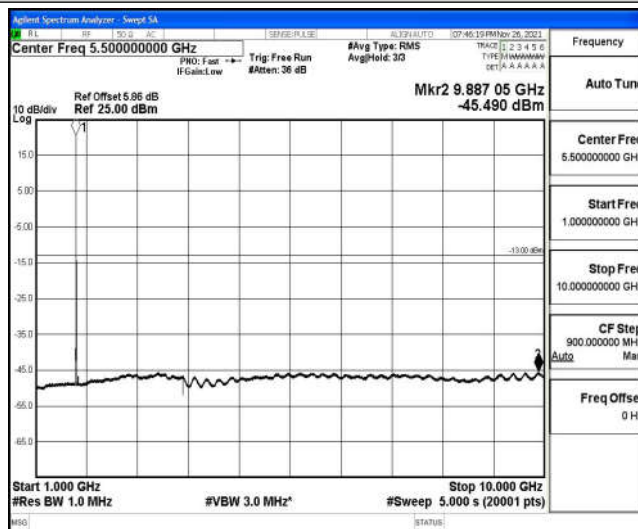

Band4-10MHz-16QAM-20000-1RB#0-Range4:1000~10000MHz

Band4-10MHz-16QAM-20000-1RB#0-Range5:10000~20000MHz