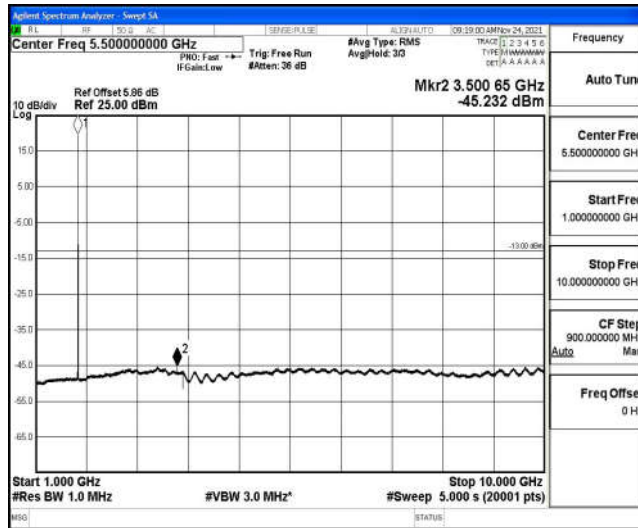

Band4-5MHz-16QAM-20375-1RB#0-Range4:1000~10000MHz

Band4-5MHz-16QAM-20375-1RB#0-Range5:10000~20000MHz