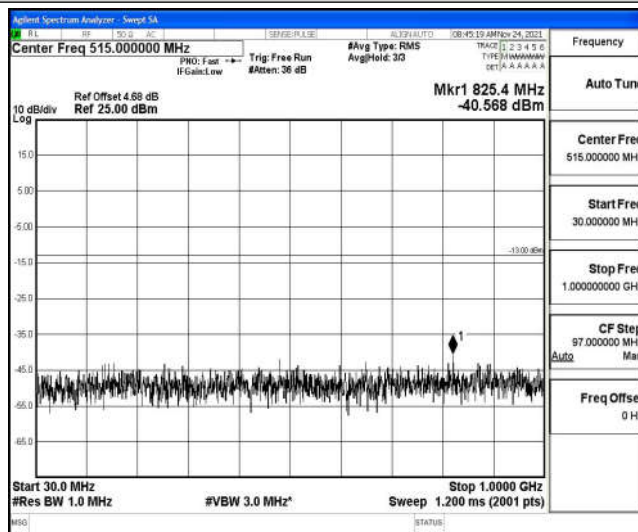

Band4-3MHz-QPSK-20385-1RB#0-Range3:30~1000MHz

Band4-3MHz-QPSK-20385-1RB#0-Range4:1000~10000MHz