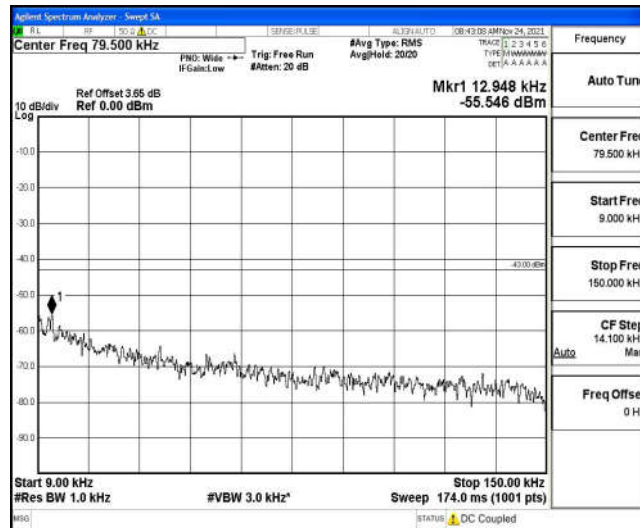

Band4-3MHz-16QAM-19965-1RB#0-Range2:0.15~30MHz

Band4-3MHz-16QAM-19965-1RB#0-Range3:30~1000MHz

Band4-3MHz-16QAM-19965-1RB#0-Range4:1000~10000MHz

Band4-3MHz-16QAM-19965-1RB#0-Range5:10000~20000MHz

Band4-3MHz-16QAM-20175-1RB#0-Range1:0.009~0.15MHz