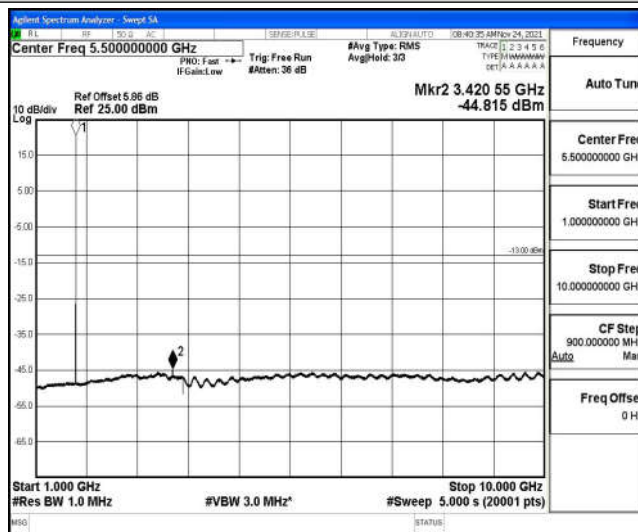

Band4-3MHz-16QAM-19965-1RB#0-Range4:1000~10000MHz

Band4-3MHz-16QAM-19965-1RB#0-Range5:10000~20000MHz