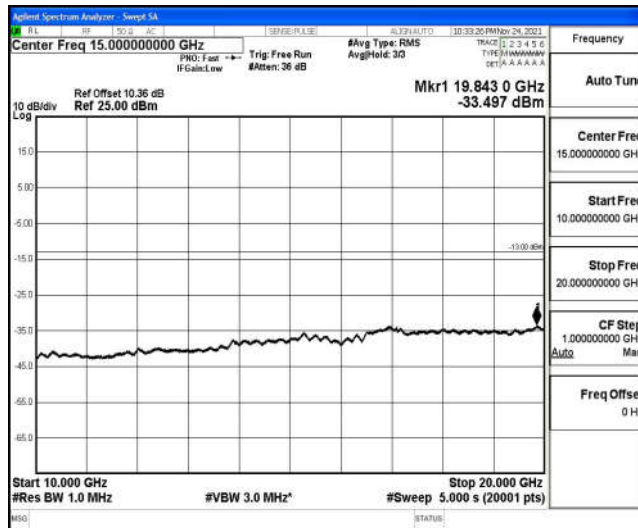

Band4-10MHz-QPSK-20350-1RB#0-Range2:0.15~30MHz

Band4-10MHz-QPSK-20350-1RB#0-Range3:30~1000MHz

Band4-10MHz-QPSK-20350-1RB#0-Range4:1000~10000MHz

Band4-10MHz-QPSK-20350-1RB#0-Range5:10000~20000MHz

Band4-10MHz-16QAM-20000-1RB#0-Range1:0.009~0.15MHz

Band4-10MHz-16QAM-20000-1RB#0-Range2:0.15~30MHz

Band4-10MHz-16QAM-20000-1RB#0-Range3:30~1000MHz

Band4-10MHz-16QAM-20000-1RB#0-Range4:1000~10000MHz

Band4-10MHz-16QAM-20000-1RB#0-Range5:10000~20000MHz

Band4-10MHz-16QAM-20175-1RB#0-Range1:0.009~0.15MHz