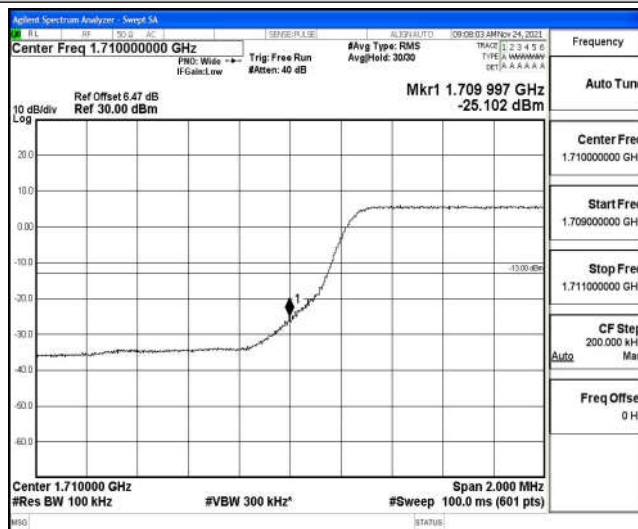

Band4-5MHz-QPSK-19975-25RB#0