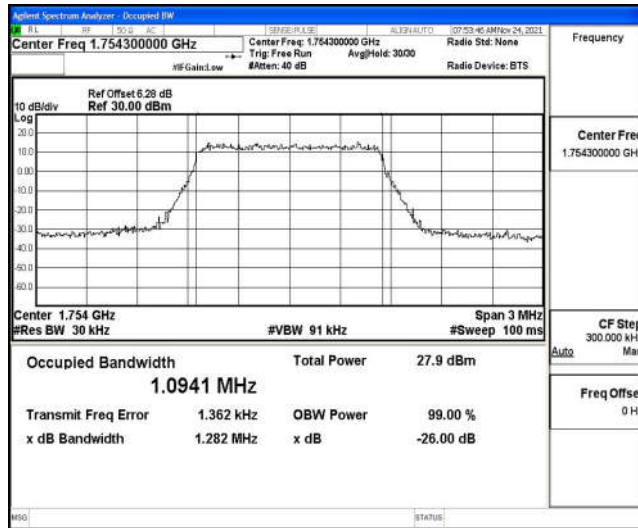

Test Graphs

Band4-1.4MHz-QPSK-19957-6RB#0

Band4-1.4MHz-QPSK-20175-6RB#0

Band4-1.4MHz-QPSK-20393-6RB#0

Band4-1.4MHz-16QAM-19957-6RB#0

Band4-1.4MHz-16QAM-20175-6RB#0

Band4-1.4MHz-16QAM-20393-6RB#0

Band4-3MHz-QPSK-19965-15RB#0