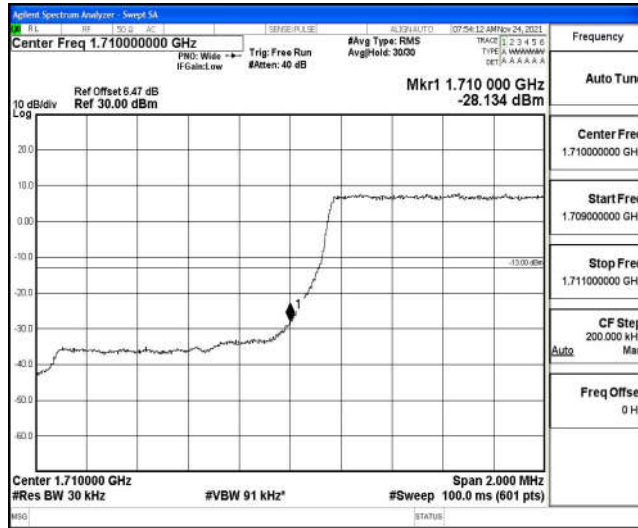

Test Graphs

Band4-1.4MHz-QPSK-19957-6RB#0

Band4-1.4MHz-QPSK-20393-6RB#0

Band4-1.4MHz-16QAM-19957-6RB#0

Band4-1.4MHz-16QAM-20393-6RB#0

Band4-3MHz-QPSK-19965-15RB#0

Band4-3MHz-QPSK-20385-15RB#0

Band4-3MHz-16QAM-19965-15RB#0