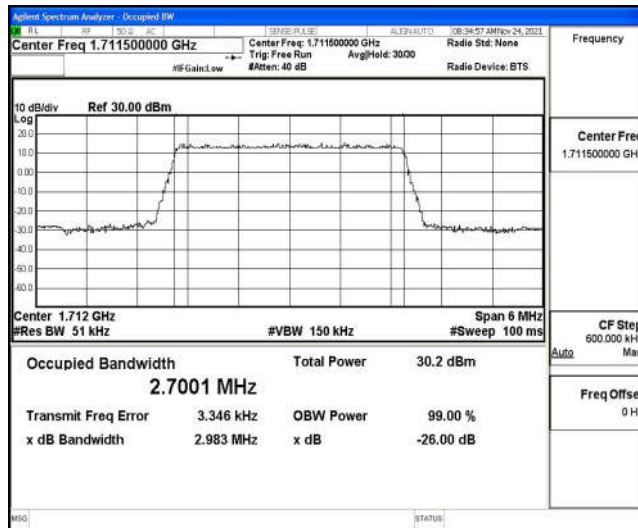

Test Graphs

Band4-1.4MHz-QPSK-19957-6RB#0

Band4-1.4MHz-QPSK-20175-6RB#0

Band4-1.4MHz-QPSK-20393-6RB#0

Band4-1.4MHz-16QAM-19957-6RB#0

Band4-1.4MHz-16QAM-20175-6RB#0

Band4-1.4MHz-16QAM-20393-6RB#0

Band4-3MHz-QPSK-19965-15RB#0