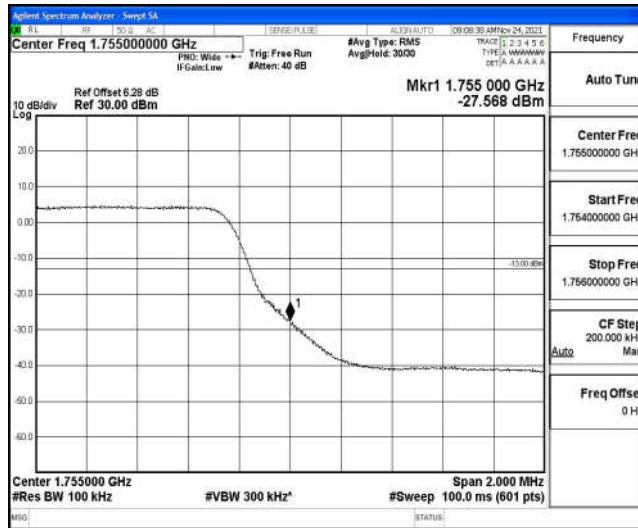

Band4-5MHz-QPSK-20375-25RB#0