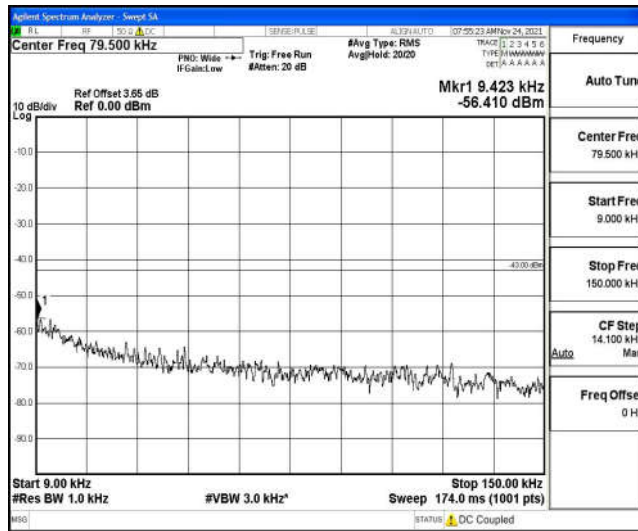

Band4	20MHz	QPSK	20300	1RB#0	Range5:10000~20000MHz	-33.6	PASS
Band4	20MHz	16QAM	20050	1RB#0	Range1:0.009~0.15MHz	-56	PASS
Band4	20MHz	16QAM	20050	1RB#0	Range2:0.15~30MHz	-52.1	PASS
Band4	20MHz	16QAM	20050	1RB#0	Range3:30~1000MHz	-41.06	PASS
Band4	20MHz	16QAM	20050	1RB#0	Range4:1000~10000MHz	-45.41	PASS
Band4	20MHz	16QAM	20050	1RB#0	Range5:10000~20000MHz	-33.66	PASS
Band4	20MHz	16QAM	20175	1RB#0	Range1:0.009~0.15MHz	-56.35	PASS
Band4	20MHz	16QAM	20175	1RB#0	Range2:0.15~30MHz	-50.39	PASS
Band4	20MHz	16QAM	20175	1RB#0	Range3:30~1000MHz	-42.55	PASS
Band4	20MHz	16QAM	20175	1RB#0	Range4:1000~10000MHz	-45.44	PASS
Band4	20MHz	16QAM	20175	1RB#0	Range5:10000~20000MHz	-33.57	PASS
Band4	20MHz	16QAM	20300	1RB#0	Range1:0.009~0.15MHz	-56.98	PASS
Band4	20MHz	16QAM	20300	1RB#0	Range2:0.15~30MHz	-52.41	PASS
Band4	20MHz	16QAM	20300	1RB#0	Range3:30~1000MHz	-42.78	PASS
Band4	20MHz	16QAM	20300	1RB#0	Range4:1000~10000MHz	-45.33	PASS
Band4	20MHz	16QAM	20300	1RB#0	Range5:10000~20000MHz	-33.35	PASS

Test Graphs

Band4-1.4MHz-QPSK-19957-1RB#0-Range1:0.009~0.15MHz

Band4-1.4MHz-QPSK-19957-1RB#0-Range2:0.15~30MHz