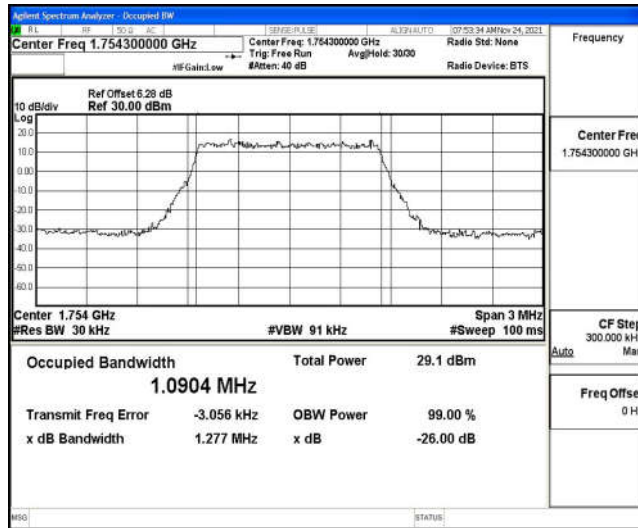

Test Graphs

Band4-1.4MHz-QPSK-19957-6RB#0

Band4-1.4MHz-QPSK-20175-6RB#0

Band4-1.4MHz-QPSK-20393-6RB#0

Band4-1.4MHz-16QAM-19957-6RB#0

Band4-1.4MHz-16QAM-20175-6RB#0

Band4-1.4MHz-16QAM-20393-6RB#0

Band4-3MHz-QPSK-19965-15RB#0