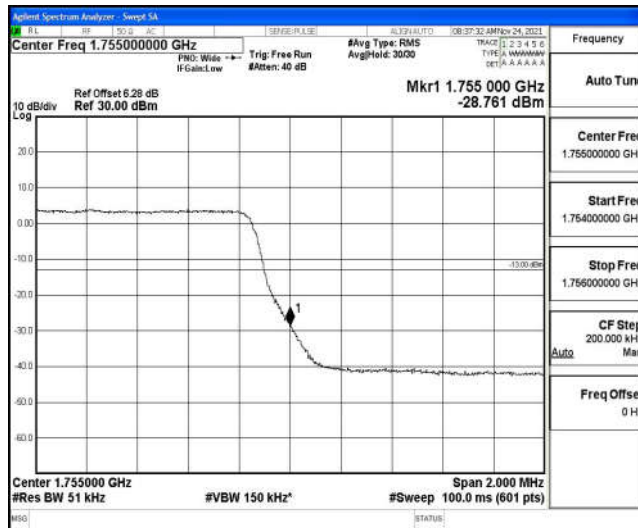

Band4-3MHz-16QAM-20385-15RB#0