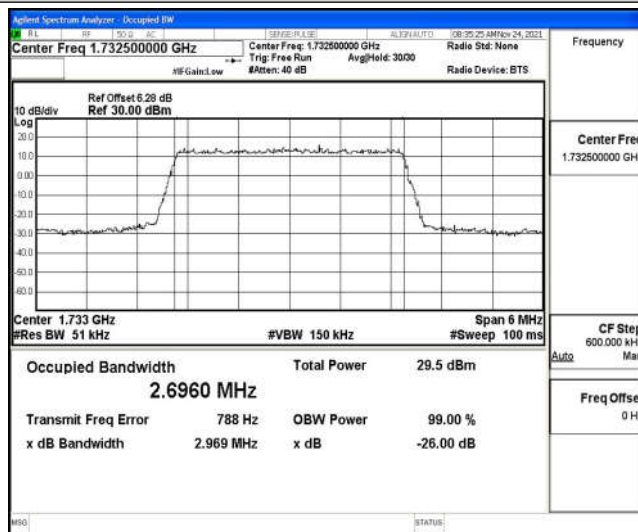

Band4-3MHz-QPSK-20175-15RB#0