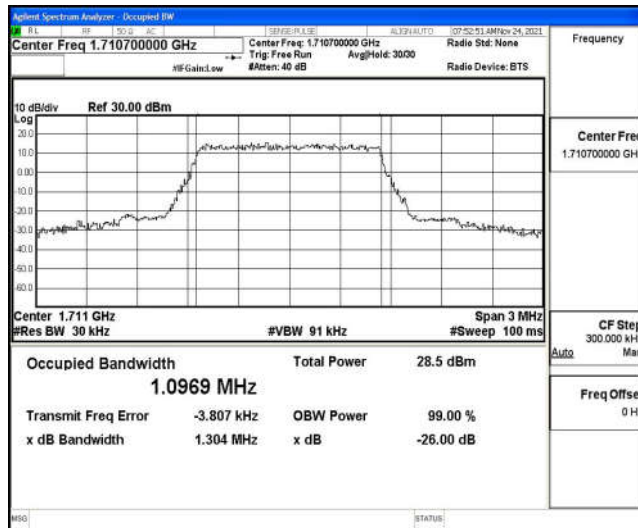

Test Graphs

Band4-1.4MHz-QPSK-19957-6RB#0

Band4-1.4MHz-QPSK-20175-6RB#0

Band4-1.4MHz-QPSK-20393-6RB#0

Band4-1.4MHz-16QAM-19957-6RB#0

Band4-1.4MHz-16QAM-20175-6RB#0

Band4-1.4MHz-16QAM-20393-6RB#0

Band4-3MHz-QPSK-19965-15RB#0