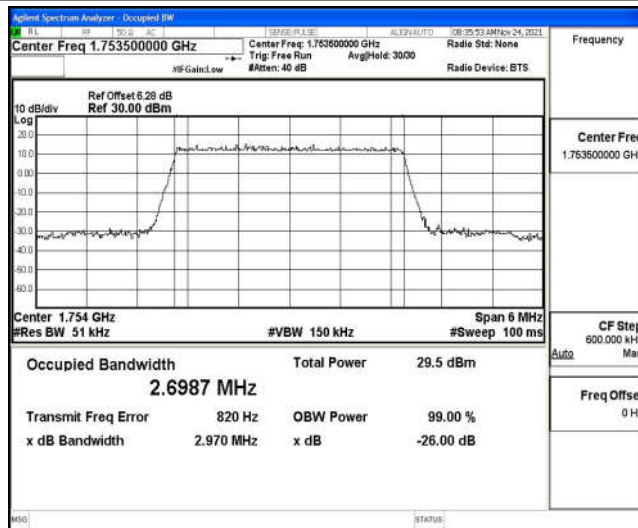

Band4-3MHz-QPSK-20385-15RB#0