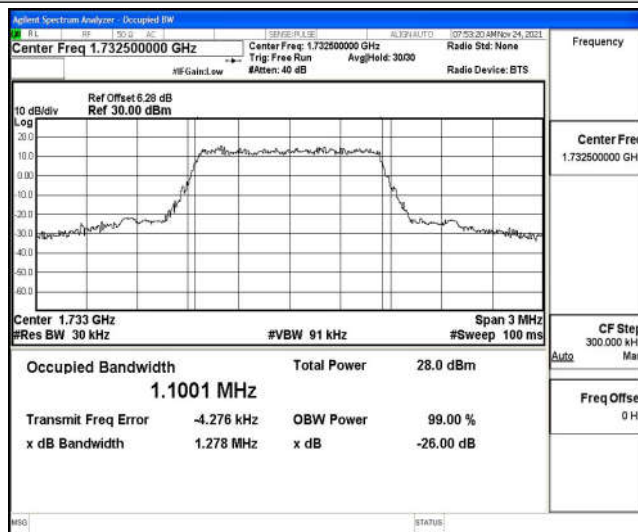

Test Graphs

Band4-1.4MHz-QPSK-19957-6RB#0

Band4-1.4MHz-QPSK-20175-6RB#0

Band4-1.4MHz-QPSK-20393-6RB#0

Band4-1.4MHz-16QAM-19957-6RB#0

Band4-1.4MHz-16QAM-20175-6RB#0

Band4-1.4MHz-16QAM-20393-6RB#0

Band4-3MHz-QPSK-19965-15RB#0