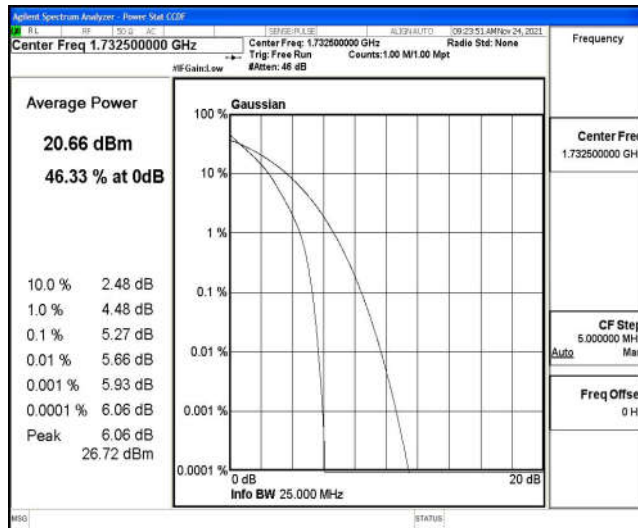

Band4-3MHz-16QAM-20385-1RB#0

Band4-3MHz-16QAM-20385-15RB#0

Band4-5MHz-QPSK-19975-1RB#0

Band4-5MHz-QPSK-19975-25RB#0

Band4-5MHz-QPSK-20175-1RB#0

Band4-5MHz-QPSK-20175-25RB#0

Band4-5MHz-QPSK-20375-1RB#0

Band4-5MHz-QPSK-20375-25RB#0