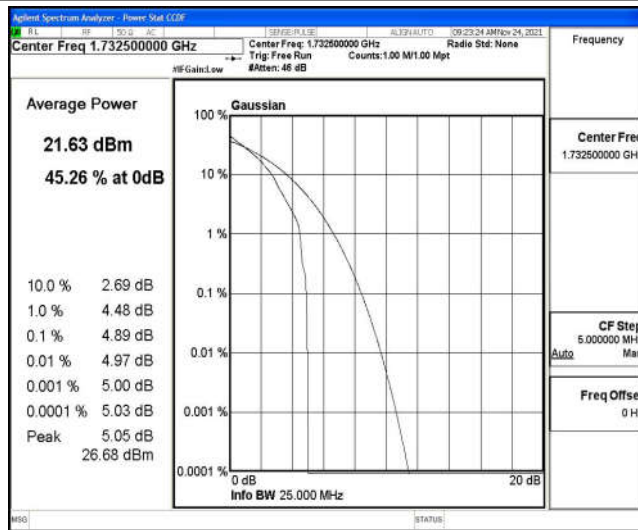

Band4-3MHz-16QAM-20385-1RB#0

Band4-3MHz-16QAM-20385-15RB#0

Band4-5MHz-QPSK-19975-1RB#0

Band4-5MHz-QPSK-19975-25RB#0

Band4-5MHz-QPSK-20175-1RB#0

Band4-5MHz-QPSK-20175-25RB#0

Band4-5MHz-QPSK-20375-1RB#0

Band4-5MHz-QPSK-20375-25RB#0