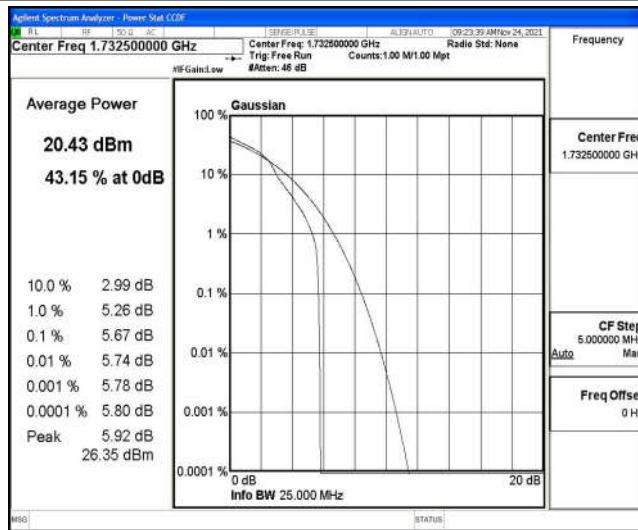

Band4-5MHz-16QAM-20175-1RB#0