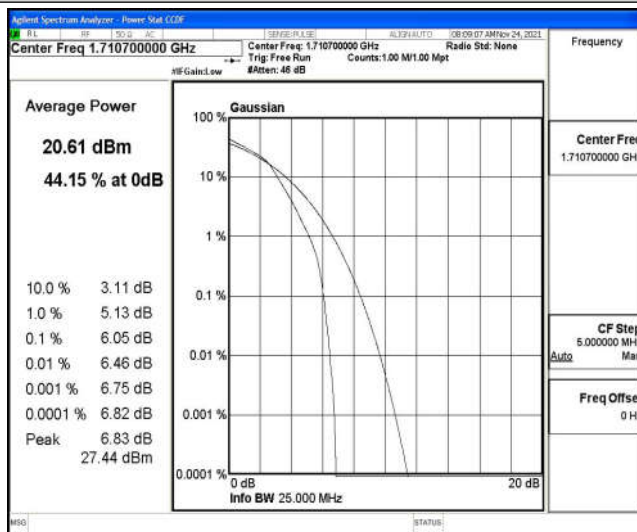

Band4-1.4MHz-16QAM-19957-6RB#0