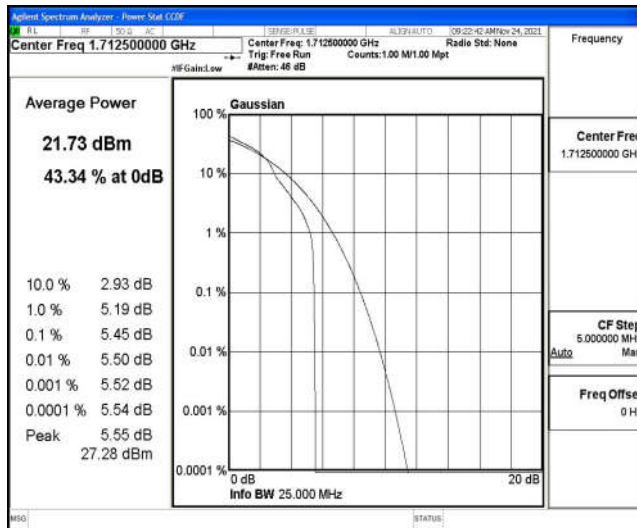

Band4-5MHz-16QAM-19975-1RB#0