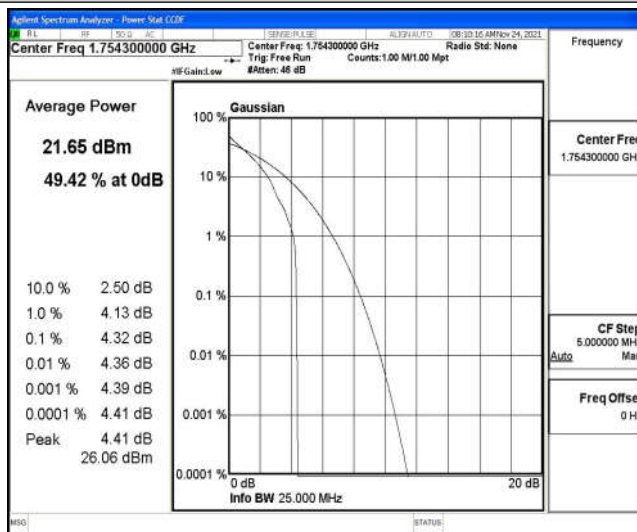

Test Graphs

Band4-1.4MHz-QPSK-19957-1RB#0

Band4-1.4MHz-QPSK-19957-6RB#0

Band4-1.4MHz-QPSK-20175-1RB#0

Band4-1.4MHz-QPSK-20175-6RB#0

Band4-1.4MHz-QPSK-20393-1RB#0

Band4-1.4MHz-QPSK-20393-6RB#0

Band4-1.4MHz-16QAM-19957-1RB#0