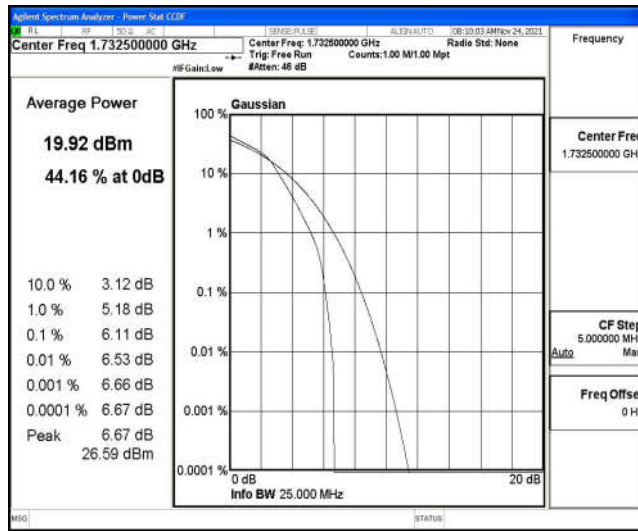

Band4-1.4MHz-16QAM-20175-6RB#0