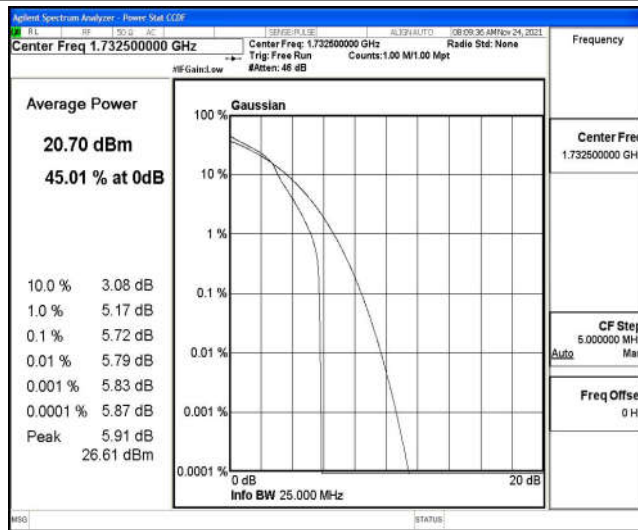

Band4-1.4MHz-16QAM-20175-1RB#0