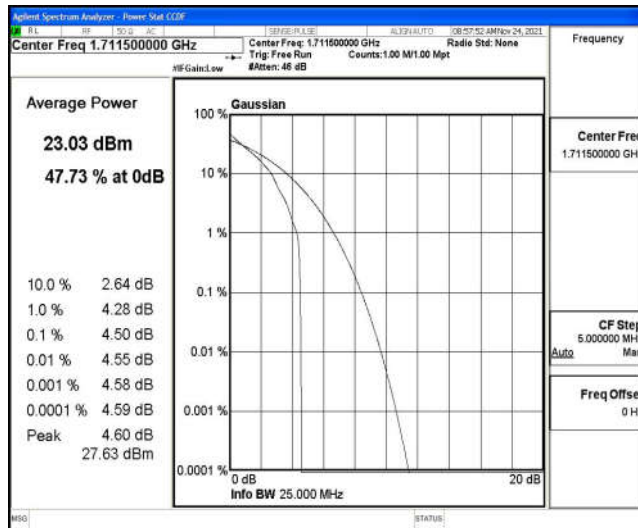

Band4-3MHz-QPSK-19965-1RB#0