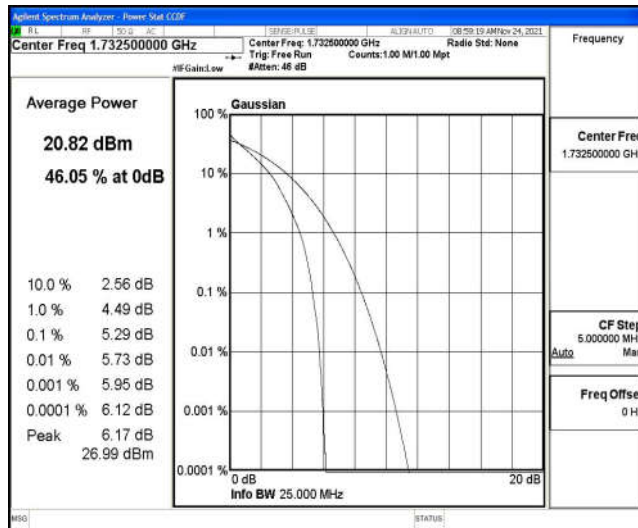

Band4-3MHz-QPSK-20175-15RB#0