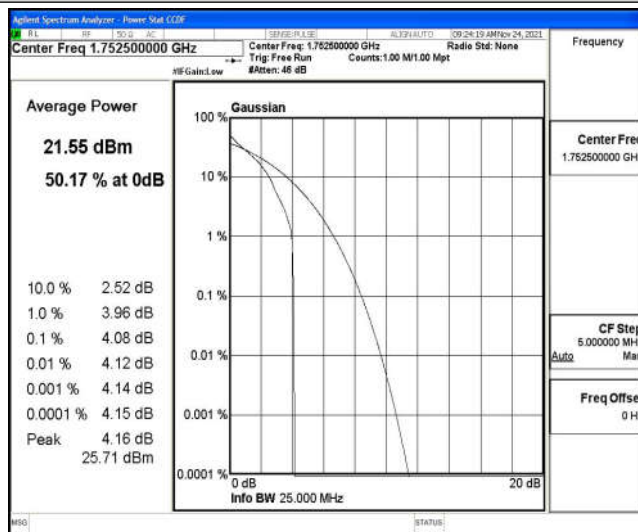

Band4-3MHz-16QAM-20385-1RB#0

Band4-3MHz-16QAM-20385-15RB#0

Band4-5MHz-QPSK-19975-1RB#0

Band4-5MHz-QPSK-19975-25RB#0

Band4-5MHz-QPSK-20175-1RB#0

Band4-5MHz-QPSK-20175-25RB#0

Band4-5MHz-QPSK-20375-1RB#0

Band4-5MHz-QPSK-20375-25RB#0