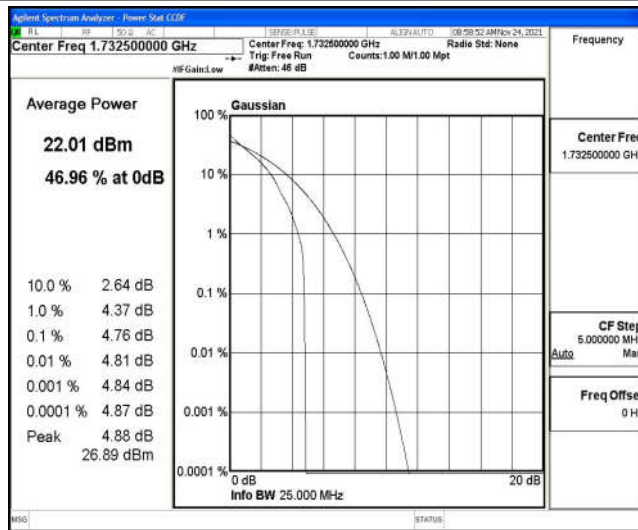

Band4-3MHz-QPSK-20175-1RB#0