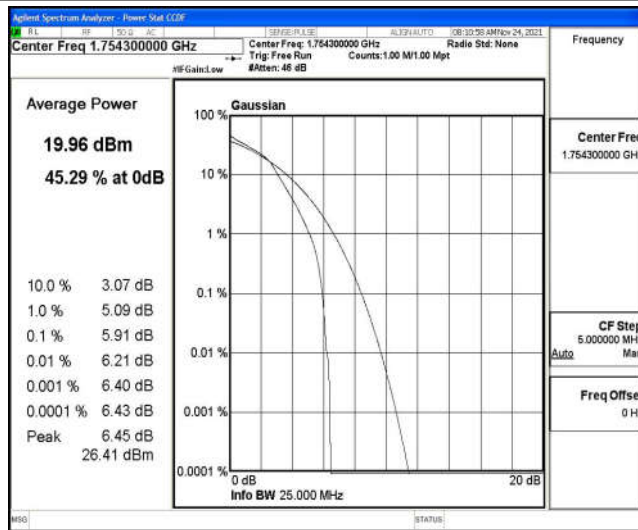

Band4-1.4MHz-16QAM-20393-6RB#0