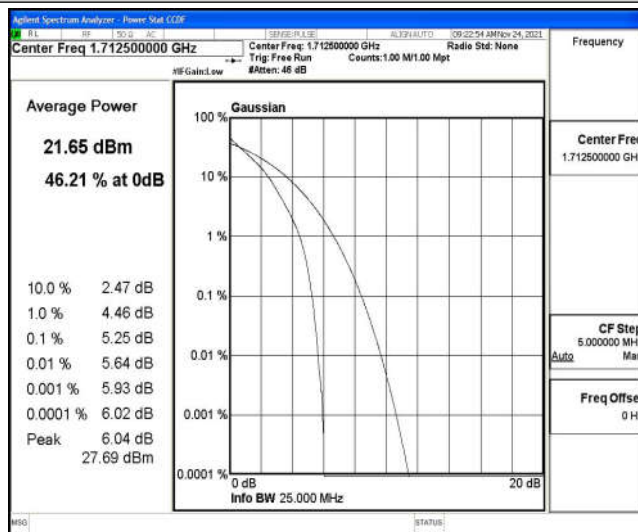

Band4-3MHz-16QAM-20385-1RB#0

Band4-3MHz-16QAM-20385-15RB#0

Band4-5MHz-QPSK-19975-1RB#0

Band4-5MHz-QPSK-19975-25RB#0

Band4-5MHz-QPSK-20175-1RB#0

Band4-5MHz-QPSK-20175-25RB#0

Band4-5MHz-QPSK-20375-1RB#0

Band4-5MHz-QPSK-20375-25RB#0