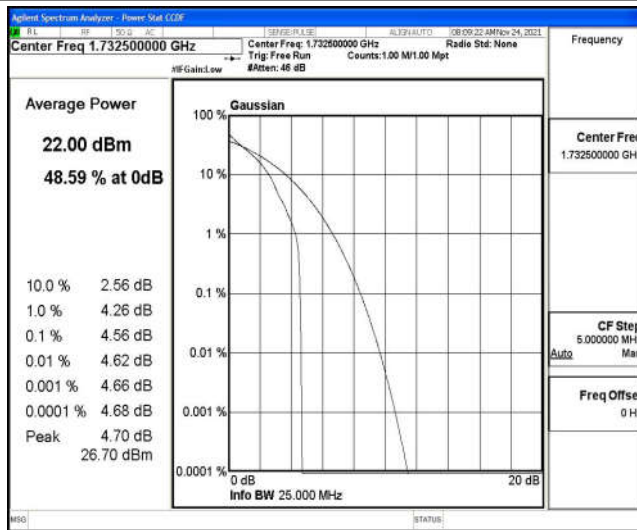

Test Graphs

Band4-1.4MHz-QPSK-19957-1RB#0

Band4-1.4MHz-QPSK-19957-6RB#0

Band4-1.4MHz-QPSK-20175-1RB#0

Band4-1.4MHz-QPSK-20175-6RB#0

Band4-1.4MHz-QPSK-20393-1RB#0

Band4-1.4MHz-QPSK-20393-6RB#0

Band4-1.4MHz-16QAM-19957-1RB#0