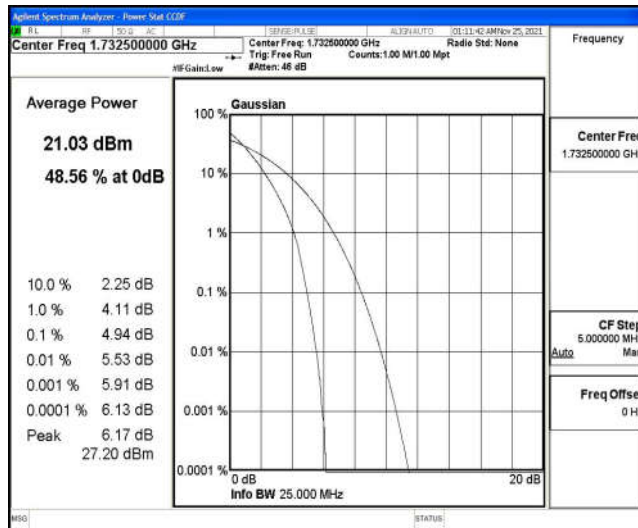

Band4-15MHz-16QAM-20325-75RB#0

Band4-20MHz-QPSK-20050-1RB#0

Band4-20MHz-QPSK-20050-100RB#0

Band4-20MHz-QPSK-20175-1RB#0

Band4-20MHz-QPSK-20175-100RB#0

Band4-20MHz-QPSK-20300-1RB#0

Band4-20MHz-QPSK-20300-100RB#0