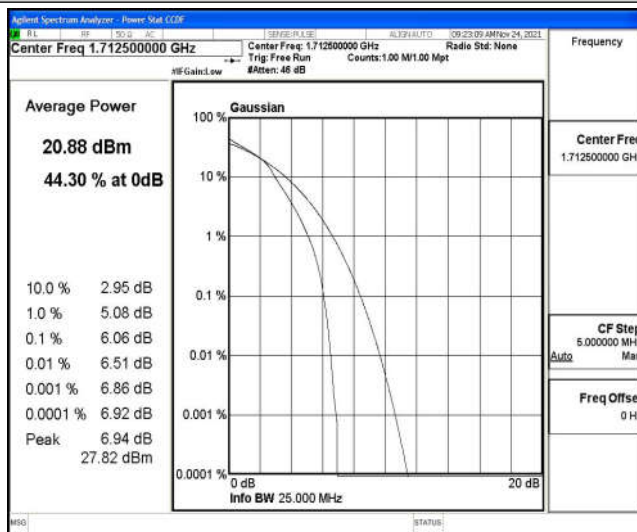

Band4-5MHz-16QAM-19975-25RB#0