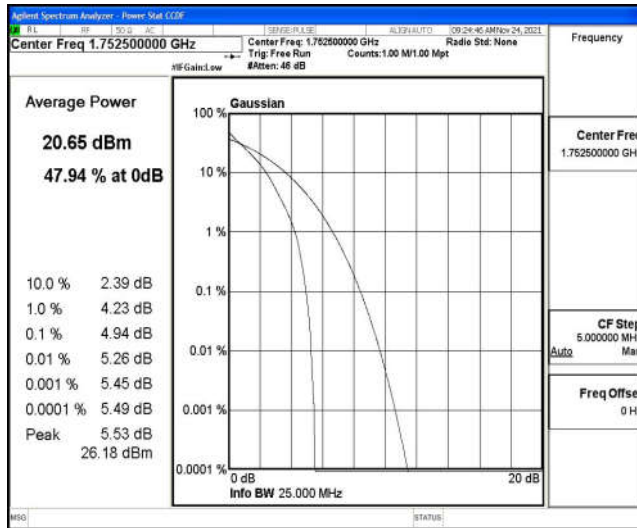

Band4-3MHz-16QAM-20385-1RB#0

Band4-3MHz-16QAM-20385-15RB#0

Band4-5MHz-QPSK-19975-1RB#0

Band4-5MHz-QPSK-19975-25RB#0

Band4-5MHz-QPSK-20175-1RB#0

Band4-5MHz-QPSK-20175-25RB#0

Band4-5MHz-QPSK-20375-1RB#0

Band4-5MHz-QPSK-20375-25RB#0