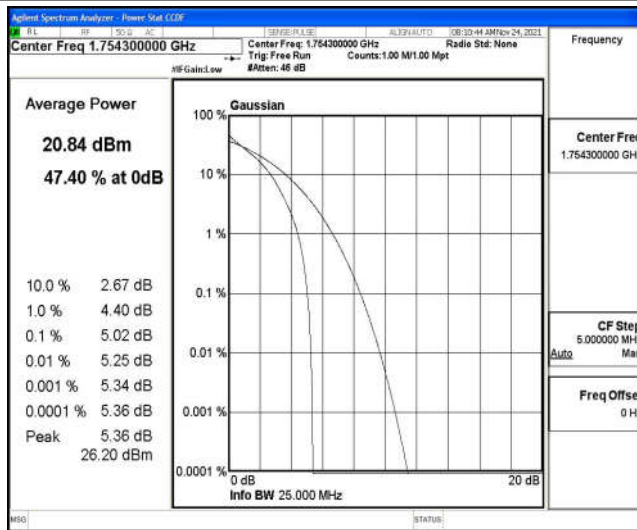

Test Graphs

Band4-1.4MHz-QPSK-19957-1RB#0

Band4-1.4MHz-QPSK-19957-6RB#0

Band4-1.4MHz-QPSK-20175-1RB#0

Band4-1.4MHz-QPSK-20175-6RB#0

Band4-1.4MHz-QPSK-20393-1RB#0

Band4-1.4MHz-QPSK-20393-6RB#0

Band4-1.4MHz-16QAM-19957-1RB#0