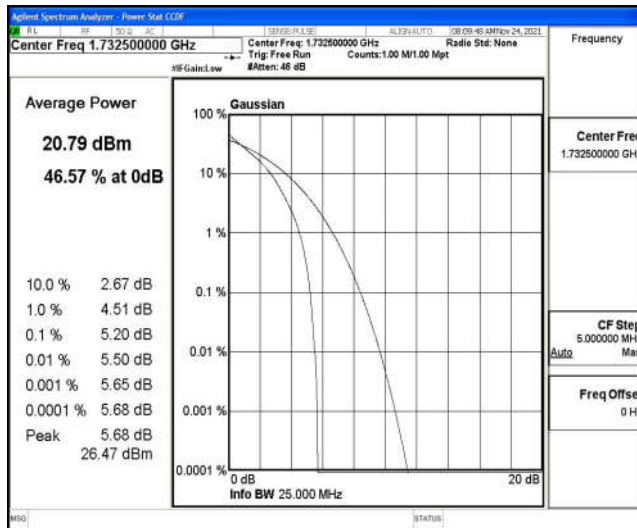

Test Graphs

Band4-1.4MHz-QPSK-19957-1RB#0

Band4-1.4MHz-QPSK-19957-6RB#0

Band4-1.4MHz-QPSK-20175-1RB#0

Band4-1.4MHz-QPSK-20175-6RB#0

Band4-1.4MHz-QPSK-20393-1RB#0

Band4-1.4MHz-QPSK-20393-6RB#0

Band4-1.4MHz-16QAM-19957-1RB#0