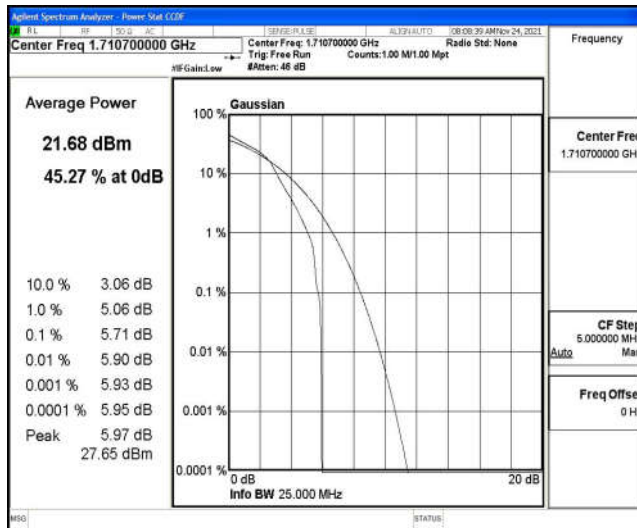

Test Graphs

Band4-1.4MHz-QPSK-19957-1RB#0

Band4-1.4MHz-QPSK-19957-6RB#0

Band4-1.4MHz-QPSK-20175-1RB#0

Band4-1.4MHz-QPSK-20175-6RB#0

Band4-1.4MHz-QPSK-20393-1RB#0

Band4-1.4MHz-QPSK-20393-6RB#0

Band4-1.4MHz-16QAM-19957-1RB#0