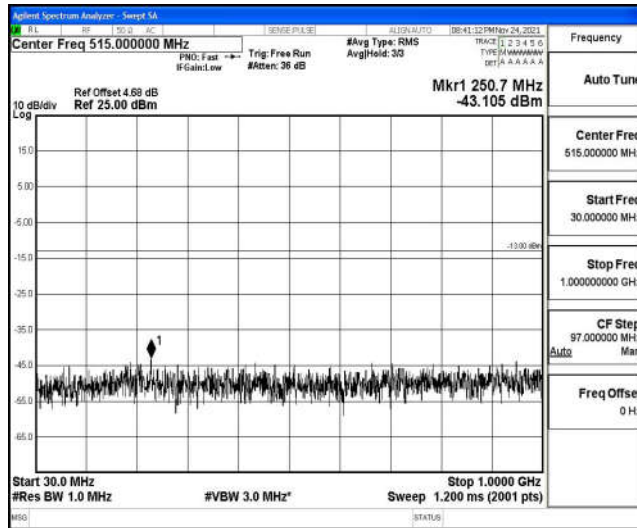

Band2-10MHz-QPSK-18900-1RB#0-Range3:30~1000MHz

Band2-10MHz-QPSK-18900-1RB#0-Range4:1000~10000MHz