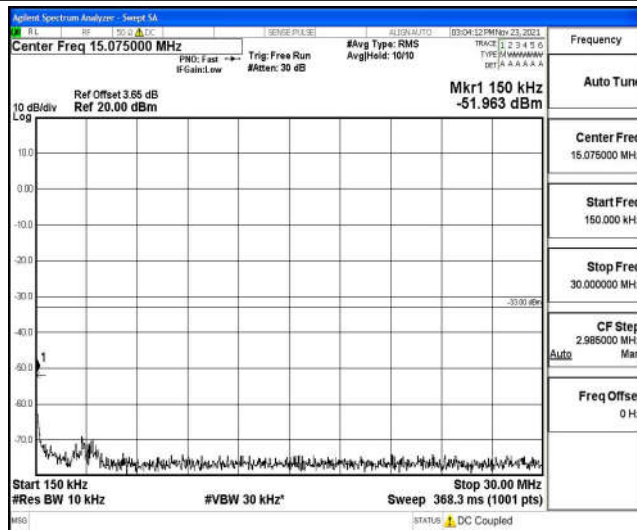

Band2-5MHz-QPSK-18900-1RB#0-Range2:0.15~30MHz

Band2-5MHz-QPSK-18900-1RB#0-Range3:30~1000MHz