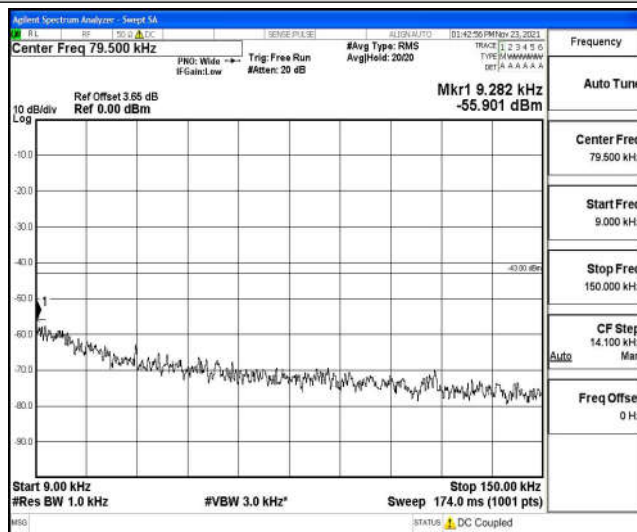

Band2-1.4MHz-QPSK-19193-1RB#0-Range3:30~1000MHz

Band2-1.4MHz-QPSK-19193-1RB#0-Range4:1000~10000MHz

Band2-1.4MHz-QPSK-19193-1RB#0-Range5:1000~20000MHz

Band2-1.4MHz-16QAM-18607-1RB#0-Range1:0.009~0.15MHz

Band2-1.4MHz-16QAM-18607-1RB#0-Range2:0.15~30MHz