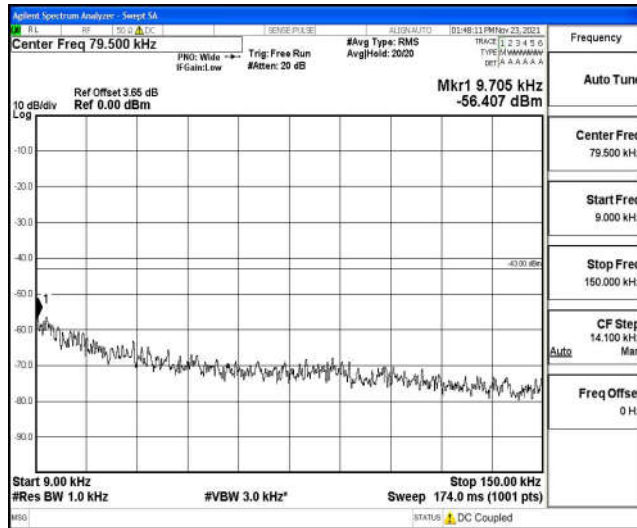

Band2-1.4MHz-QPSK-18900-1RB#0-Range3:30~1000MHz

Band2-1.4MHz-QPSK-18900-1RB#0-Range4:1000~10000MHz

Band2-1.4MHz-QPSK-18900-1RB#0-Range5:10000~20000MHz

Band2-1.4MHz-QPSK-19193-1RB#0-Range1:0.009~0.15MHz

Band2-1.4MHz-QPSK-19193-1RB#0-Range2:0.15~30MHz