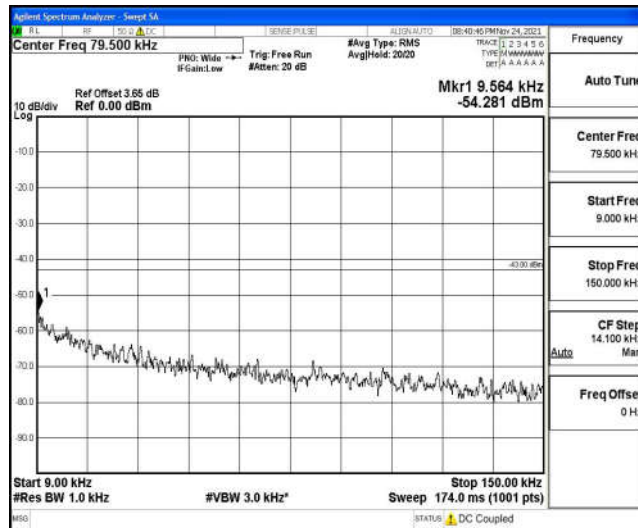

Band2-10MHz-QPSK-18650-1RB#0-Range2:0.15~30MHz

Band2-10MHz-QPSK-18650-1RB#0-Range3:30~1000MHz

Band2-10MHz-QPSK-18650-1RB#0-Range4:1000~10000MHz

Band2-10MHz-QPSK-18650-1RB#0-Range5:10000~20000MHz

Band2-10MHz-QPSK-18900-1RB#0-Range1:0.009~0.15MHz