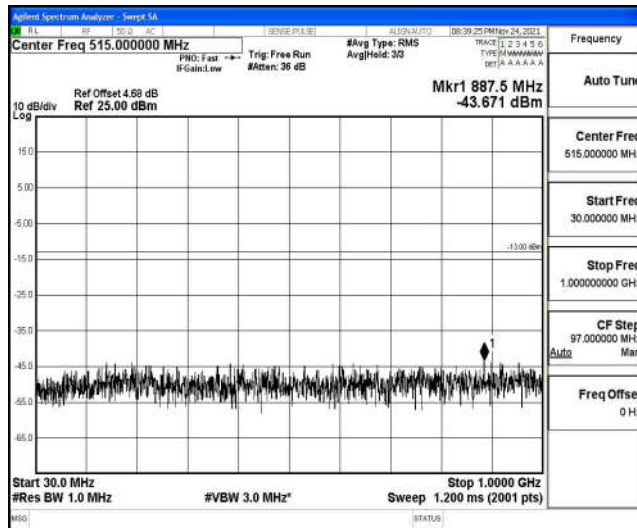

Band2-10MHz-16QAM-18650-1RB#0-Range3:30~1000MHz

Band2-10MHz-16QAM-18650-1RB#0-Range4:1000~10000MHz