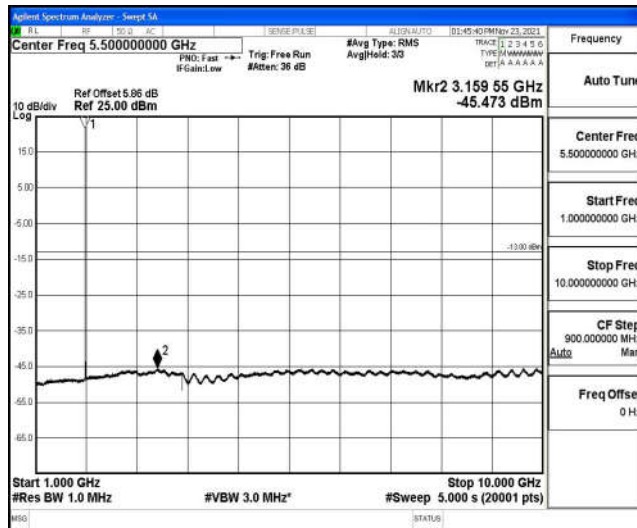

Band2-1.4MHz-QPSK-18900-1RB#0-Range4:1000~10000MHz

Band2-1.4MHz-QPSK-18900-1RB#0-Range5:10000~20000MHz