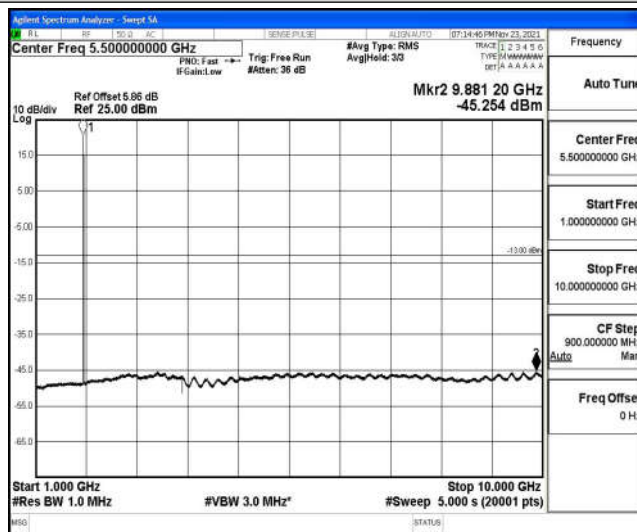

Band2-3MHz-16QAM-18615-1RB#0-Range4:1000~10000MHz

Band2-3MHz-16QAM-18615-1RB#0-Range5:10000~20000MHz