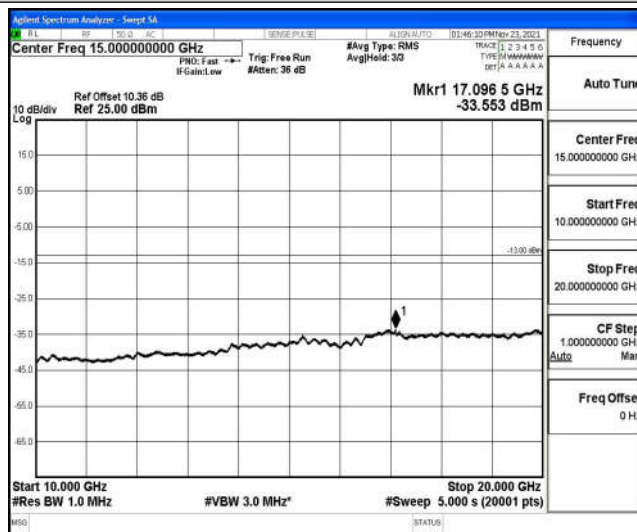

Band2-1.4MHz-QPSK-18900-1RB#0-Range5:10000~20000MHz

Band2-1.4MHz-QPSK-19193-1RB#0-Range1:0.009~0.15MHz