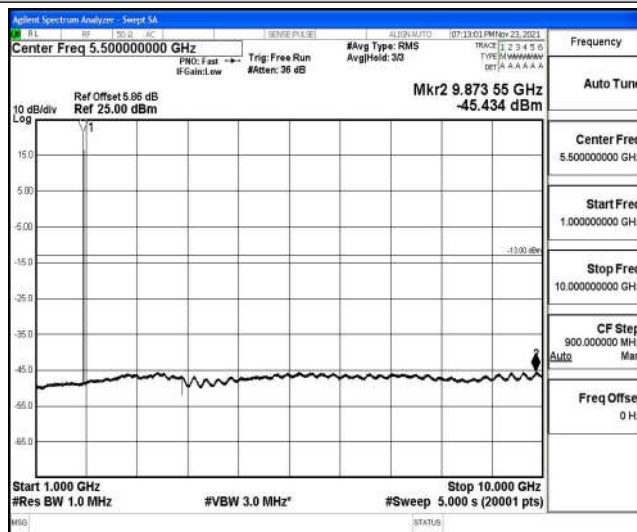

Band2-3MHz-QPSK-18615-1RB#0-Range4:1000~10000MHz

Band2-3MHz-QPSK-18615-1RB#0-Range5:10000~20000MHz