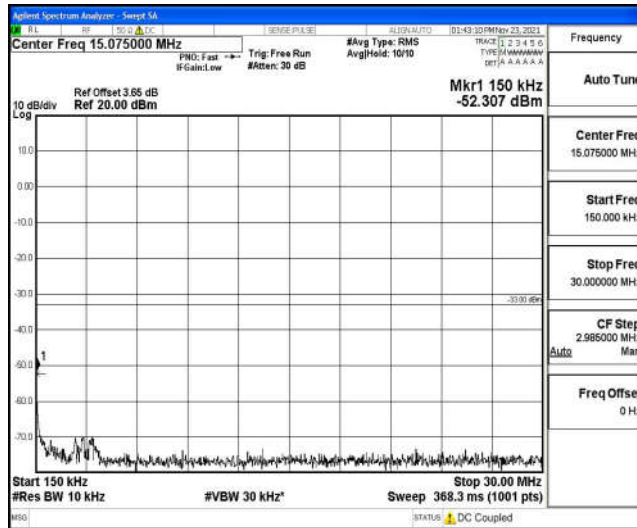

Band2-1.4MHz-QPSK-19193-1RB#0-Range3:30~1000MHz

Band2-1.4MHz-QPSK-19193-1RB#0-Range4:1000~10000MHz

Band2-1.4MHz-QPSK-19193-1RB#0-Range5:1000~20000MHz

Band2-1.4MHz-16QAM-18607-1RB#0-Range1:0.009~0.15MHz

Band2-1.4MHz-16QAM-18607-1RB#0-Range2:0.15~30MHz