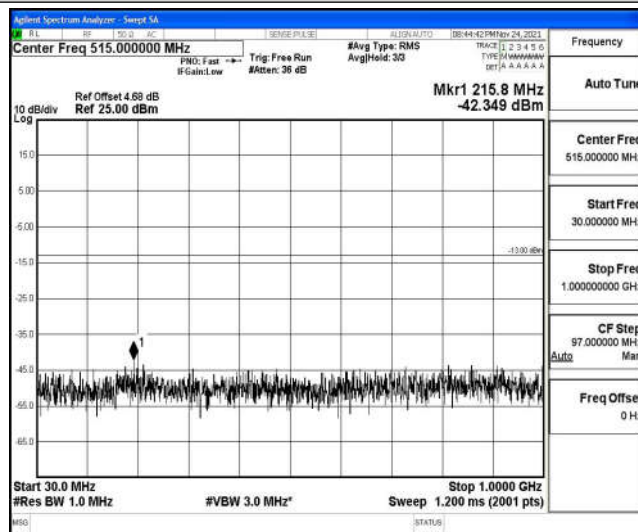

Band2-10MHz-QPSK-19150-1RB#0-Range3:30~1000MHz

Band2-10MHz-QPSK-19150-1RB#0-Range4:1000~10000MHz