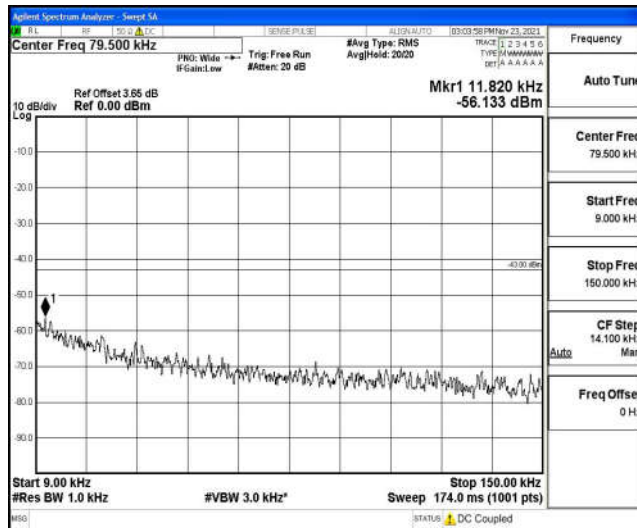

Band2-5MHz-QPSK-18625-1RB#0-Range2:0.15~30MHz

Band2-5MHz-QPSK-18625-1RB#0-Range3:30~1000MHz

Band2-5MHz-QPSK-18625-1RB#0-Range4:1000~10000MHz

Band2-5MHz-QPSK-18625-1RB#0-Range5:10000~20000MHz

Band2-5MHz-QPSK-18900-1RB#0-Range1:0.009~0.15MHz