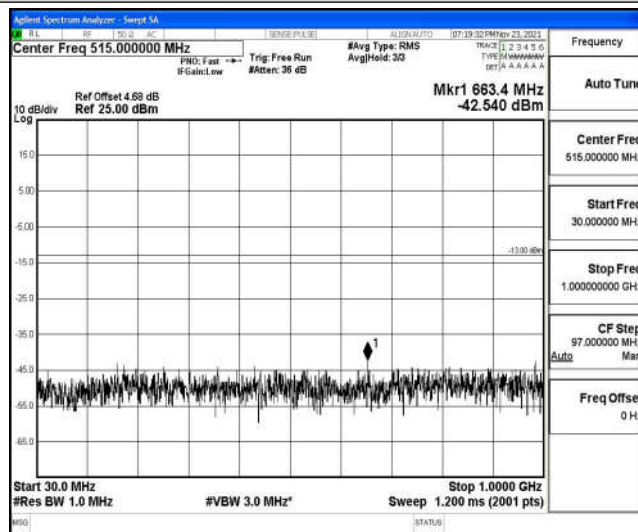

Band2-3MHz-QPSK-19185-1RB#0-Range3:30~1000MHz

Band2-3MHz-QPSK-19185-1RB#0-Range4:1000~10000MHz