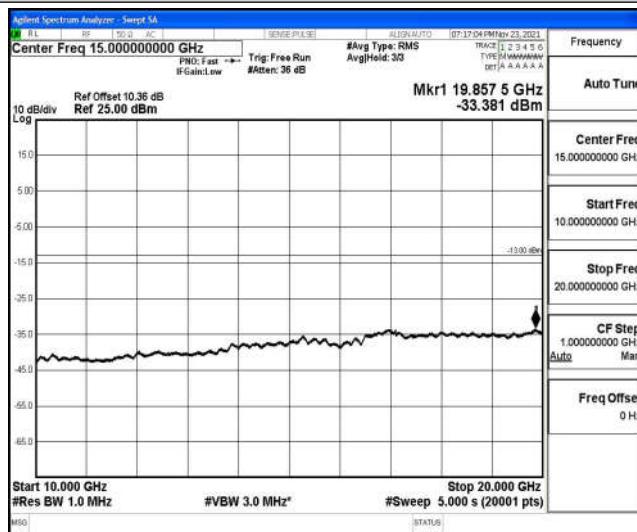

Band2-3MHz-QPSK-18900-1RB#0-Range2:0.15~30MHz

Band2-3MHz-QPSK-18900-1RB#0-Range3:30~1000MHz

Band2-3MHz-QPSK-18900-1RB#0-Range4:1000~10000MHz

Band2-3MHz-QPSK-18900-1RB#0-Range5:10000~20000MHz

Band2-3MHz-QPSK-19185-1RB#0-Range1:0.009~0.15MHz