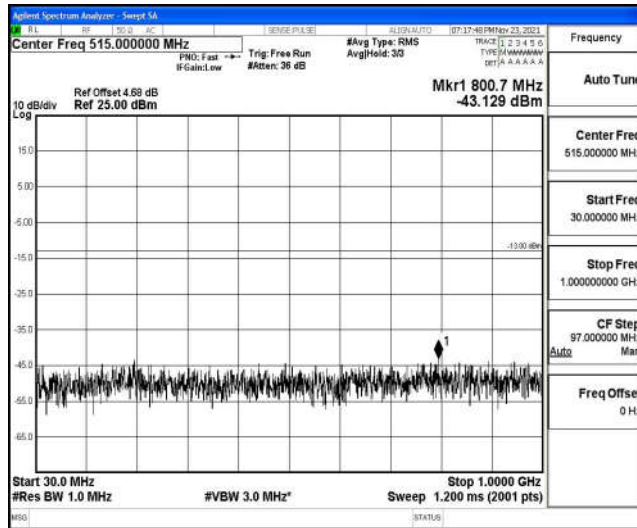

Band2-3MHz-16QAM-18900-1RB#0-Range3:30~1000MHz

Band2-3MHz-16QAM-18900-1RB#0-Range4:1000~10000MHz