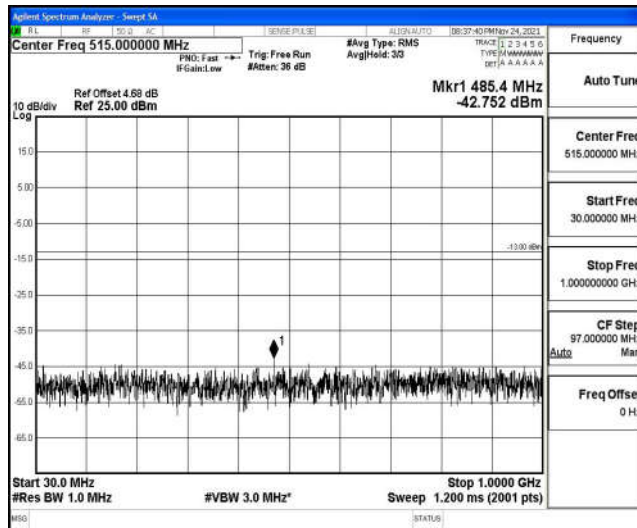

Band2-10MHz-QPSK-18650-1RB#0-Range3:30~1000MHz

Band2-10MHz-QPSK-18650-1RB#0-Range4:1000~10000MHz