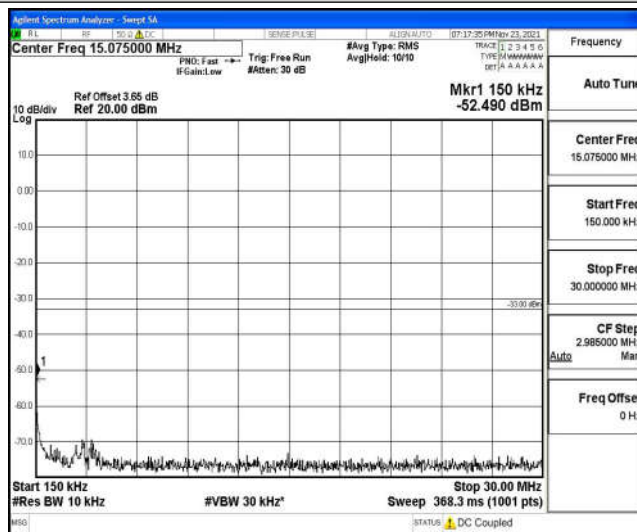

Band2-3MHz-16QAM-18900-1RB#0-Range2:0.15~30MHz

Band2-3MHz-16QAM-18900-1RB#0-Range3:30~1000MHz