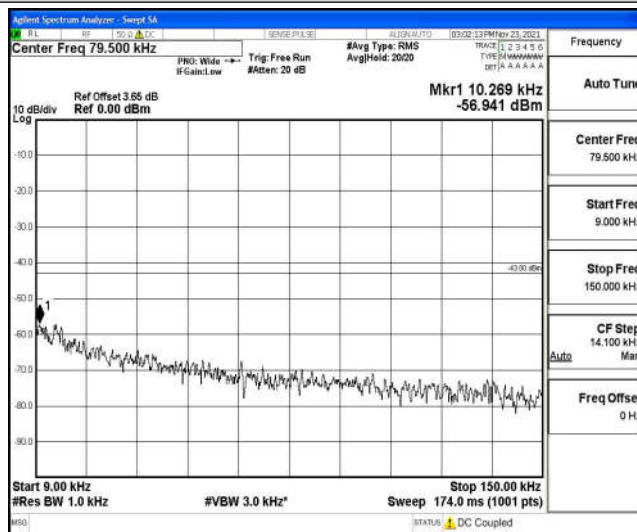

Band2-5MHz-QPSK-19175-1RB#0-Range2:0.15~30MHz

Band2-5MHz-QPSK-19175-1RB#0-Range3:30~1000MHz

Band2-5MHz-QPSK-19175-1RB#0-Range4:1000~10000MHz

Band2-5MHz-QPSK-19175-1RB#0-Range5:10000~20000MHz

Band2-5MHz-16QAM-18625-1RB#0-Range1:0.009~0.15MHz