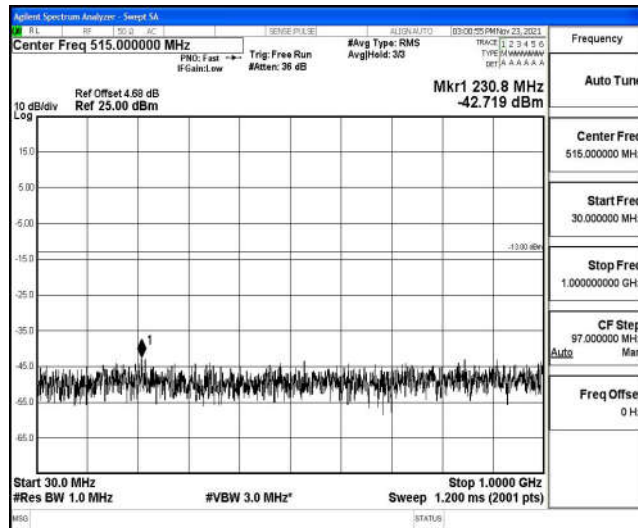

Band2-5MHz-QPSK-18625-1RB#0-Range3:30~1000MHz

Band2-5MHz-QPSK-18625-1RB#0-Range4:1000~10000MHz