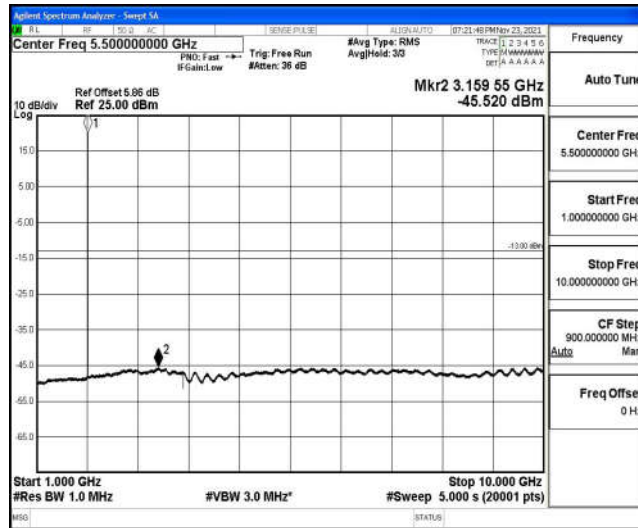

Band2-3MHz-16QAM-19185-1RB#0-Range4:1000~10000MHz

Band2-3MHz-16QAM-19185-1RB#0-Range5:10000~20000MHz