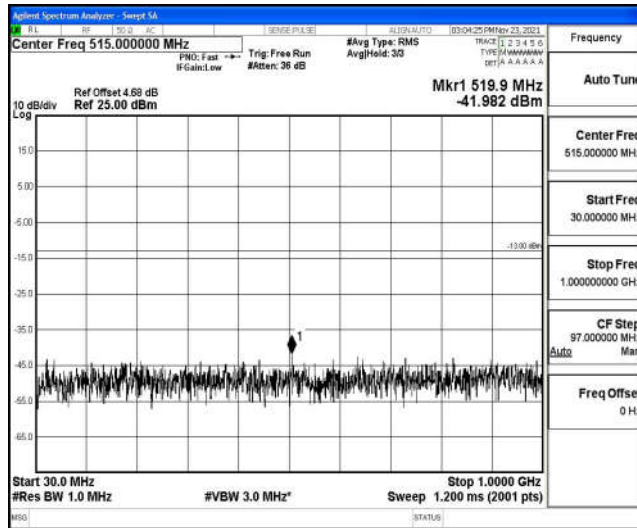

Band2-5MHz-QPSK-18900-1RB#0-Range3:30~1000MHz

Band2-5MHz-QPSK-18900-1RB#0-Range4:1000~10000MHz