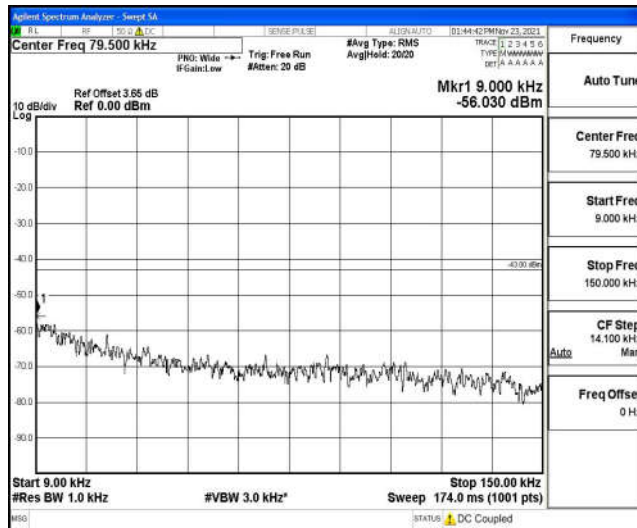

Band2-1.4MHz-QPSK-18607-1RB#0-Range3:30~1000MHz

Band2-1.4MHz-QPSK-18607-1RB#0-Range4:1000~10000MHz

Band2-1.4MHz-QPSK-18607-1RB#0-Range5:1000~20000MHz

Band2-1.4MHz-QPSK-18900-1RB#0-Range1:0.009~0.15MHz

Band2-1.4MHz-QPSK-18900-1RB#0-Range2:0.15~30MHz