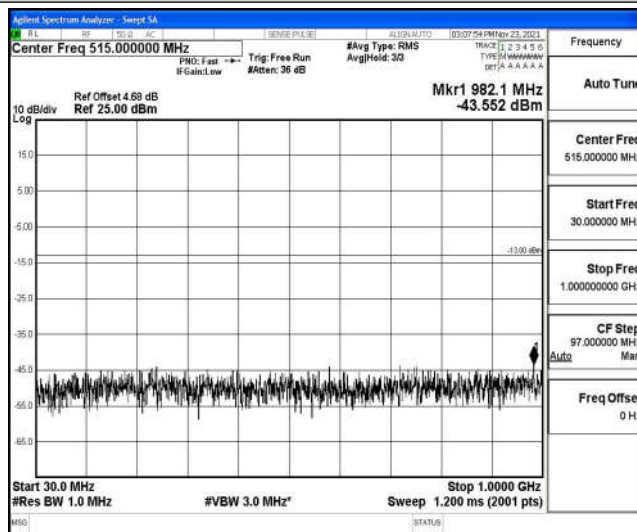

Band2-5MHz-QPSK-19175-1RB#0-Range3:30~1000MHz

Band2-5MHz-QPSK-19175-1RB#0-Range4:1000~10000MHz