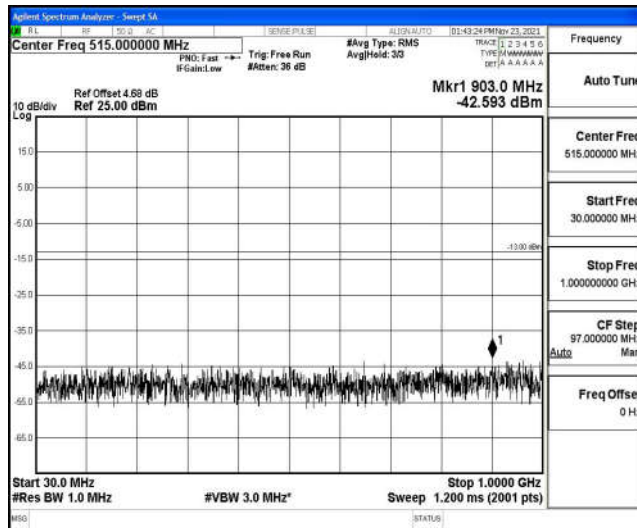

Band2-1.4MHz-16QAM-18607-1RB#0-Range3:30~1000MHz

Band2-1.4MHz-16QAM-18607-1RB#0-Range4:1000~10000MHz