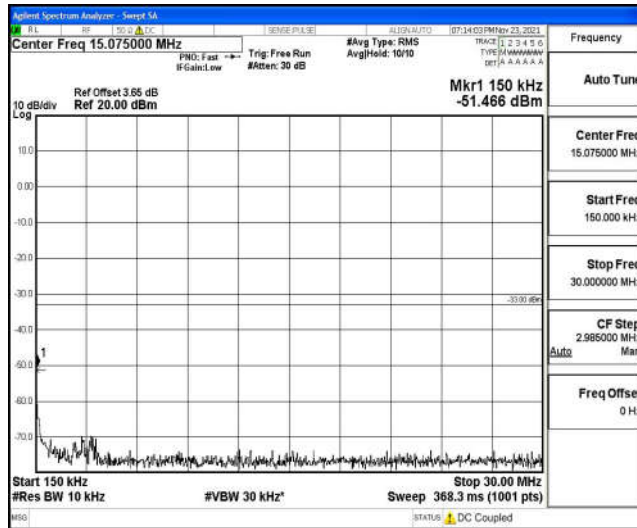

Band2-3MHz-16QAM-18615-1RB#0-Range2:0.15~30MHz

Band2-3MHz-16QAM-18615-1RB#0-Range3:30~1000MHz