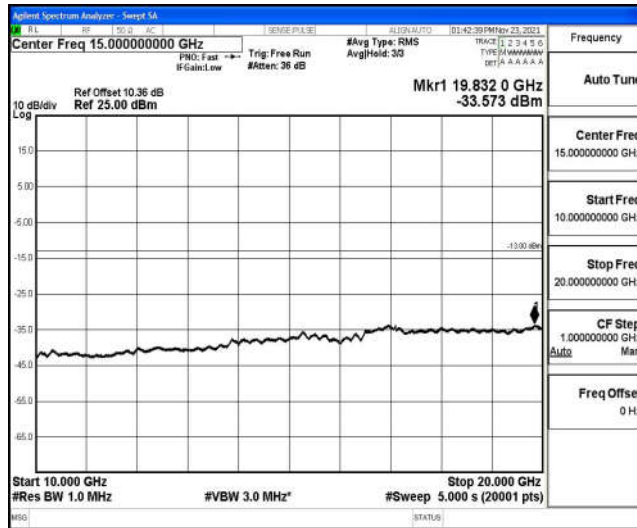

Band2-1.4MHz-QPSK-18607-1RB#0-Range3:30~1000MHz

Band2-1.4MHz-QPSK-18607-1RB#0-Range4:1000~10000MHz

Band2-1.4MHz-QPSK-18607-1RB#0-Range5:1000~20000MHz

Band2-1.4MHz-QPSK-18900-1RB#0-Range1:0.009~0.15MHz

Band2-1.4MHz-QPSK-18900-1RB#0-Range2:0.15~30MHz