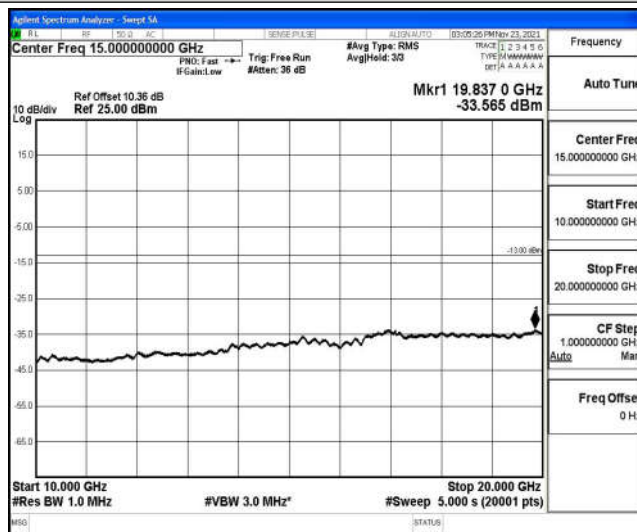

Band2-5MHz-QPSK-18900-1RB#0-Range2:0.15~30MHz

Band2-5MHz-QPSK-18900-1RB#0-Range3:30~1000MHz

Band2-5MHz-QPSK-18900-1RB#0-Range4:1000~10000MHz

Band2-5MHz-QPSK-18900-1RB#0-Range5:10000~20000MHz

Band2-5MHz-QPSK-19175-1RB#0-Range1:0.009~0.15MHz