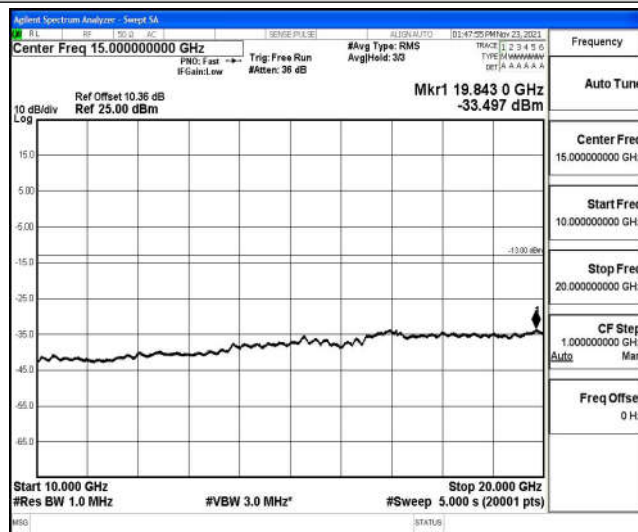

Band2-1.4MHz-16QAM-18900-1RB#0-Range2:0.15~30MHz

Band2-1.4MHz-16QAM-18900-1RB#0-Range3:30~1000MHz

Band2-1.4MHz-16QAM-18900-1RB#0-Range4:1000~10000MHz

Band2-1.4MHz-16QAM-18900-1RB#0-Range5:10000~20000MHz

Band2-1.4MHz-16QAM-19193-1RB#0-Range1:0.009~0.15MHz