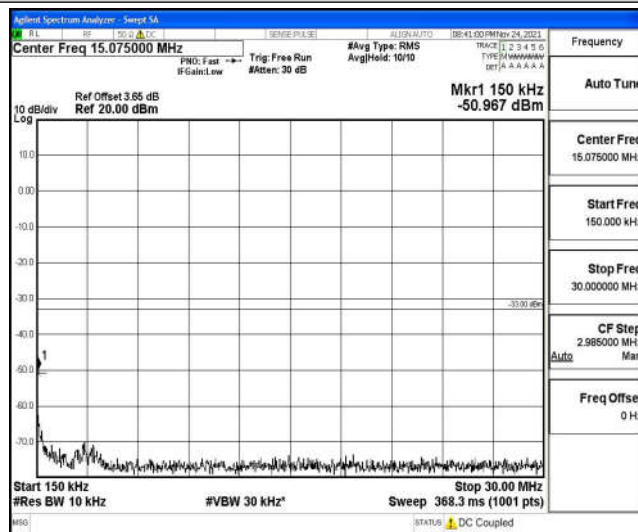

Band2-10MHz-QPSK-18900-1RB#0-Range2:0.15~30MHz

Band2-10MHz-QPSK-18900-1RB#0-Range3:30~1000MHz