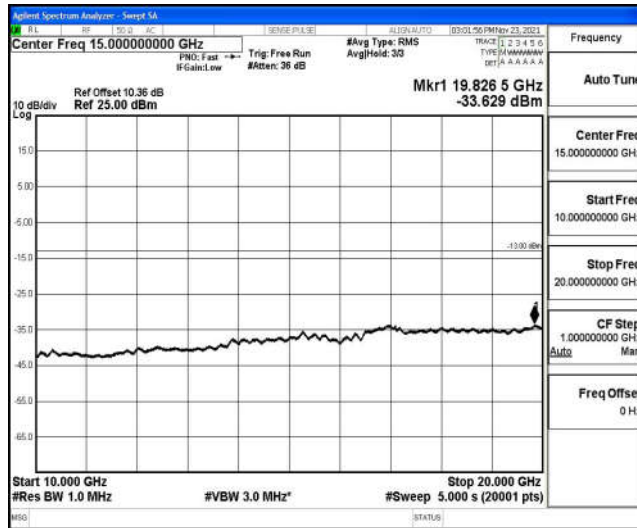

Band2-5MHz-QPSK-18625-1RB#0-Range2:0.15~30MHz

Band2-5MHz-QPSK-18625-1RB#0-Range3:30~1000MHz

Band2-5MHz-QPSK-18625-1RB#0-Range4:1000~10000MHz

Band2-5MHz-QPSK-18625-1RB#0-Range5:10000~20000MHz

Band2-5MHz-QPSK-18900-1RB#0-Range1:0.009~0.15MHz