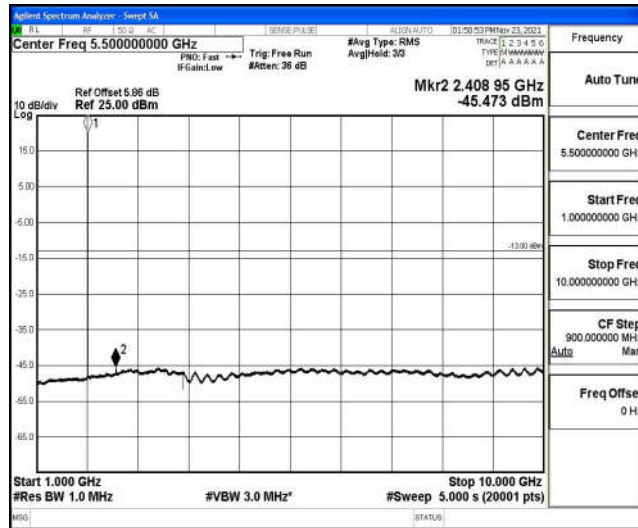

Band2-1.4MHz-16QAM-19193-1RB#0-Range4:1000~10000MHz

Band2-1.4MHz-16QAM-19193-1RB#0-Range5:10000~20000MHz