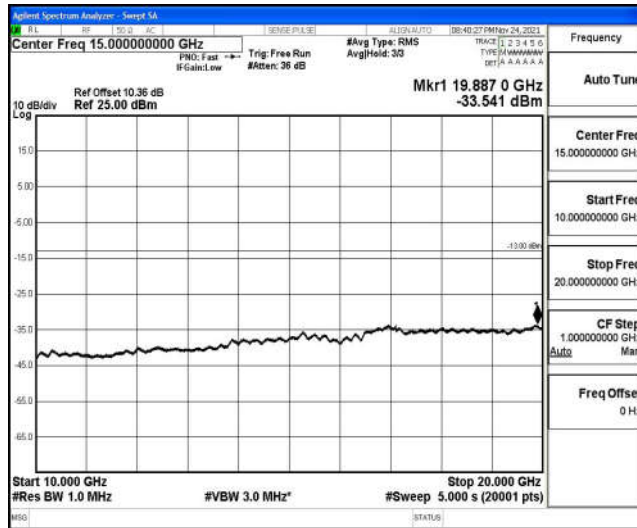

Band2-10MHz-16QAM-18650-1RB#0-Range2:0.15~30MHz

Band2-10MHz-16QAM-18650-1RB#0-Range3:30~1000MHz

Band2-10MHz-16QAM-18650-1RB#0-Range4:1000~10000MHz

Band2-10MHz-16QAM-18650-1RB#0-Range5:10000~20000MHz

Band2-10MHz-16QAM-18900-1RB#0-Range1:0.009~0.15MHz

Band2-10MHz-16QAM-18900-1RB#0-Range2:0.15~30MHz

Band2-10MHz-16QAM-18900-1RB#0-Range3:30~1000MHz