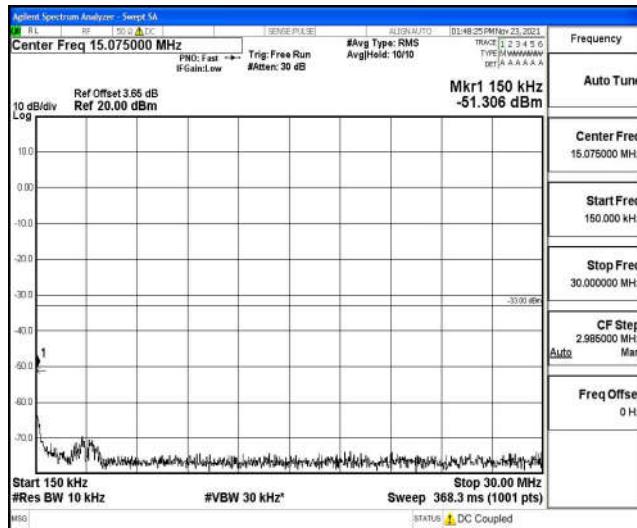

Band2-1.4MHz-QPSK-18900-1RB#0-Range3:30~1000MHz

Band2-1.4MHz-QPSK-18900-1RB#0-Range4:1000~10000MHz

Band2-1.4MHz-QPSK-18900-1RB#0-Range5:10000~20000MHz

Band2-1.4MHz-QPSK-19193-1RB#0-Range1:0.009~0.15MHz

Band2-1.4MHz-QPSK-19193-1RB#0-Range2:0.15~30MHz