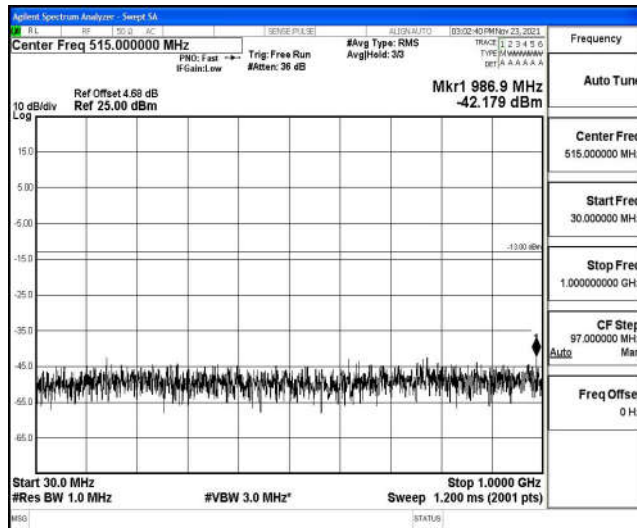

Band2-5MHz-16QAM-18625-1RB#0-Range3:30~1000MHz

Band2-5MHz-16QAM-18625-1RB#0-Range4:1000~10000MHz