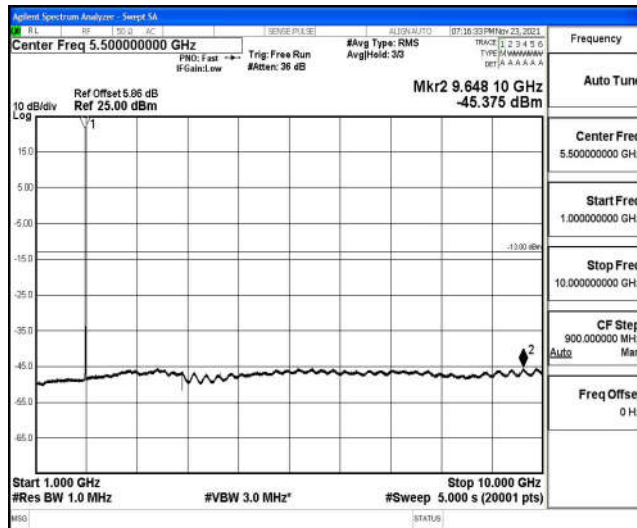

Band2-3MHz-QPSK-18900-1RB#0-Range4:1000~10000MHz

Band2-3MHz-QPSK-18900-1RB#0-Range5:10000~20000MHz