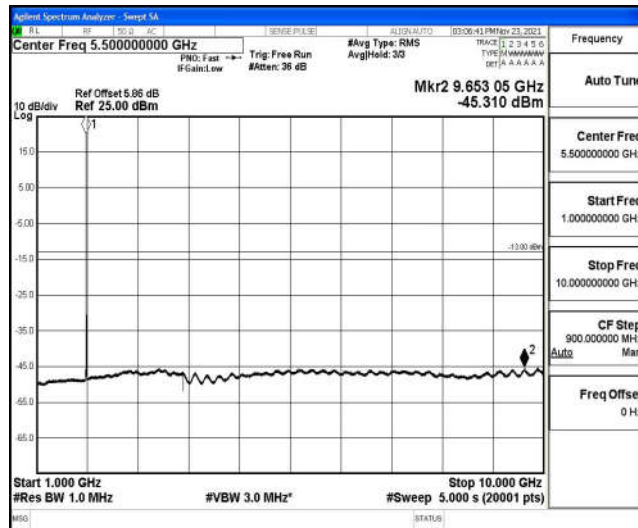

Band2-5MHz-16QAM-18900-1RB#0-Range4:1000~10000MHz

Band2-5MHz-16QAM-18900-1RB#0-Range5:10000~20000MHz