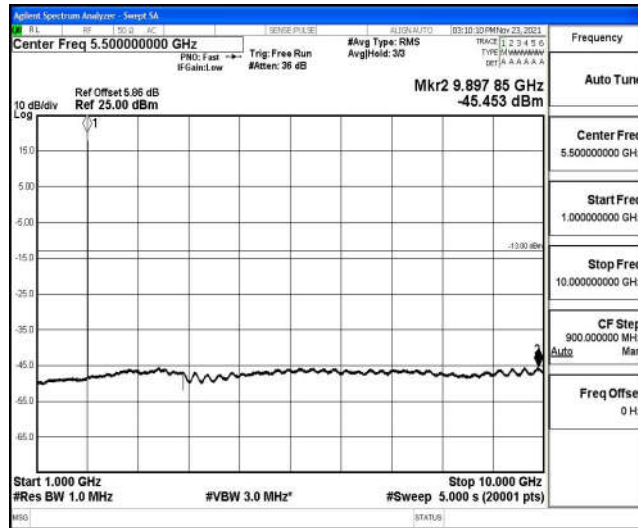

Band2-5MHz-16QAM-19175-1RB#0-Range4:1000~10000MHz

Band2-5MHz-16QAM-19175-1RB#0-Range5:10000~20000MHz