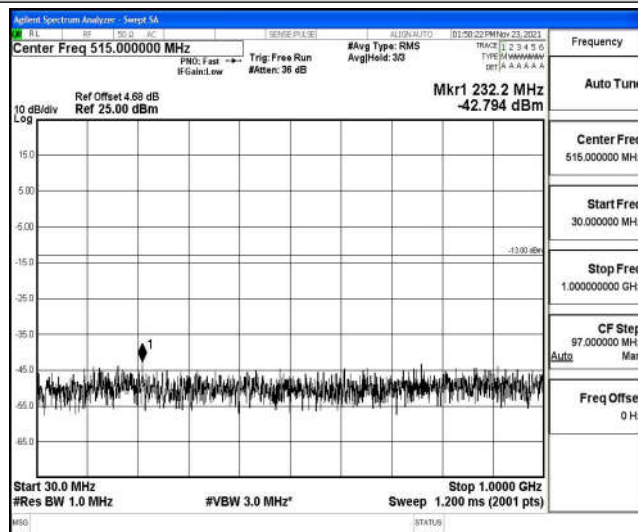

Band2-1.4MHz-16QAM-19193-1RB#0-Range3:30~1000MHz

Band2-1.4MHz-16QAM-19193-1RB#0-Range4:1000~10000MHz