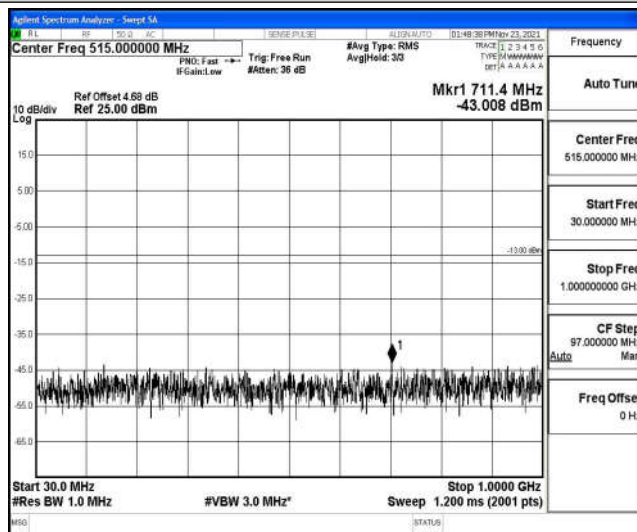

Band2-1.4MHz-QPSK-19193-1RB#0-Range3:30~1000MHz

Band2-1.4MHz-QPSK-19193-1RB#0-Range4:1000~10000MHz