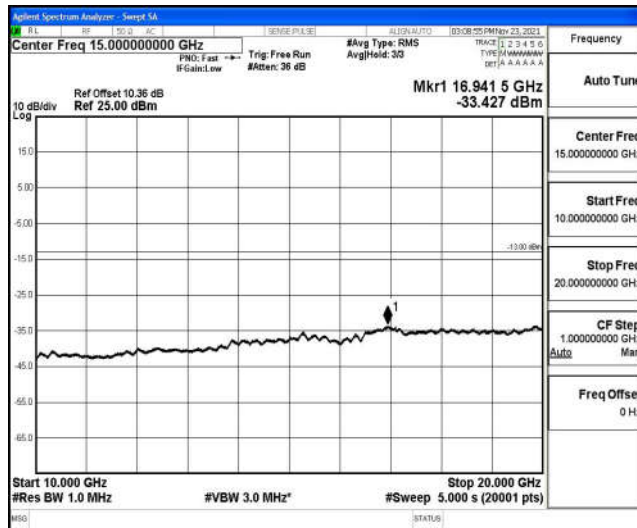

Band2-5MHz-QPSK-19175-1RB#0-Range2:0.15~30MHz

Band2-5MHz-QPSK-19175-1RB#0-Range3:30~1000MHz

Band2-5MHz-QPSK-19175-1RB#0-Range4:1000~10000MHz

Band2-5MHz-QPSK-19175-1RB#0-Range5:10000~20000MHz

Band2-5MHz-16QAM-18625-1RB#0-Range1:0.009~0.15MHz