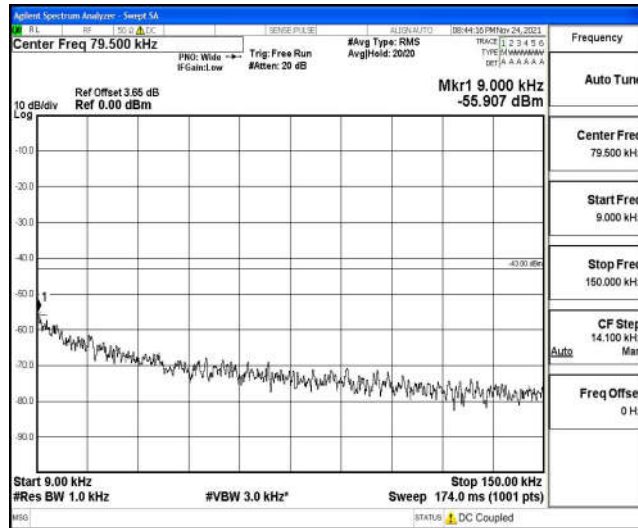

Band2-10MHz-QPSK-18900-1RB#0-Range2:0.15~30MHz

Band2-10MHz-QPSK-18900-1RB#0-Range3:30~1000MHz

Band2-10MHz-QPSK-18900-1RB#0-Range4:1000~10000MHz

Band2-10MHz-QPSK-18900-1RB#0-Range5:10000~20000MHz

Band2-10MHz-QPSK-19150-1RB#0-Range1:0.009~0.15MHz