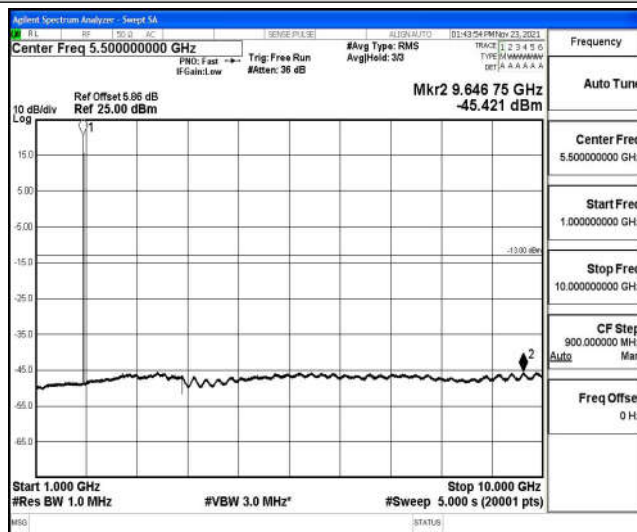

Band2-1.4MHz-16QAM-18607-1RB#0-Range4:1000~10000MHz

Band2-1.4MHz-16QAM-18607-1RB#0-Range5:10000~20000MHz