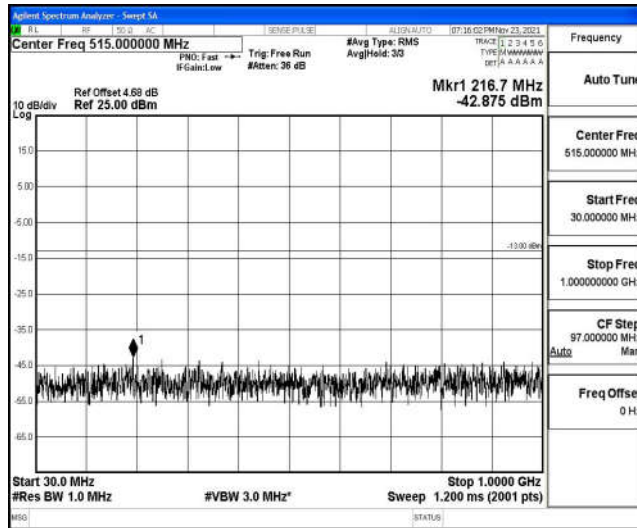

Band2-3MHz-QPSK-18900-1RB#0-Range3:30~1000MHz

Band2-3MHz-QPSK-18900-1RB#0-Range4:1000~10000MHz