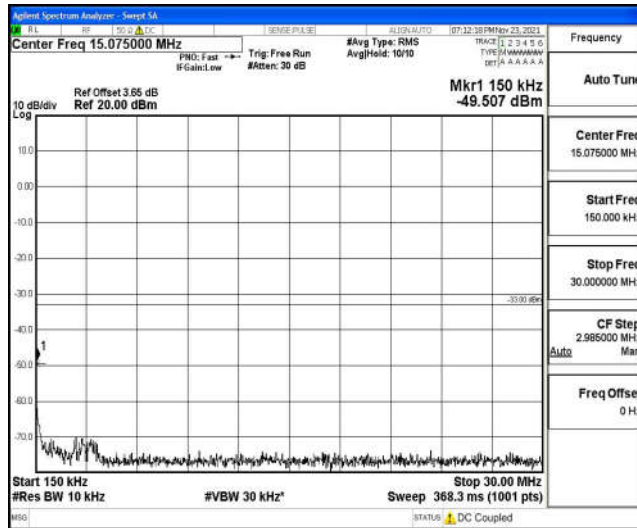

Band2-3MHz-QPSK-18615-1RB#0-Range2:0.15~30MHz

Band2-3MHz-QPSK-18615-1RB#0-Range3:30~1000MHz