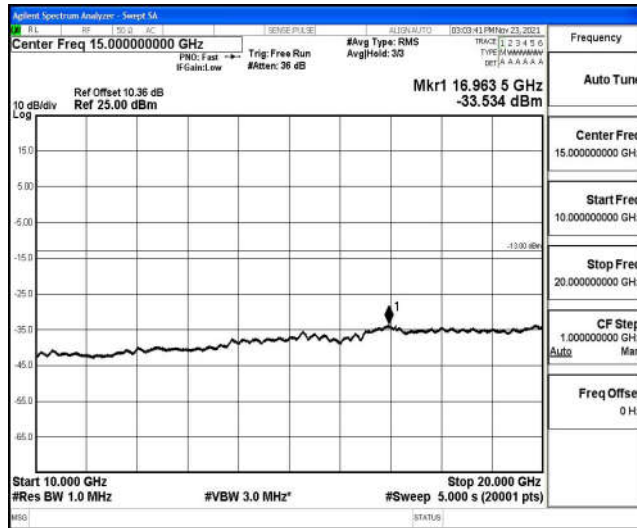

Band2-5MHz-16QAM-18625-1RB#0-Range2:0.15~30MHz

Band2-5MHz-16QAM-18625-1RB#0-Range3:30~1000MHz

Band2-5MHz-16QAM-18625-1RB#0-Range4:1000~10000MHz

Band2-5MHz-16QAM-18625-1RB#0-Range5:10000~20000MHz

Band2-5MHz-16QAM-18900-1RB#0-Range1:0.009~0.15MHz