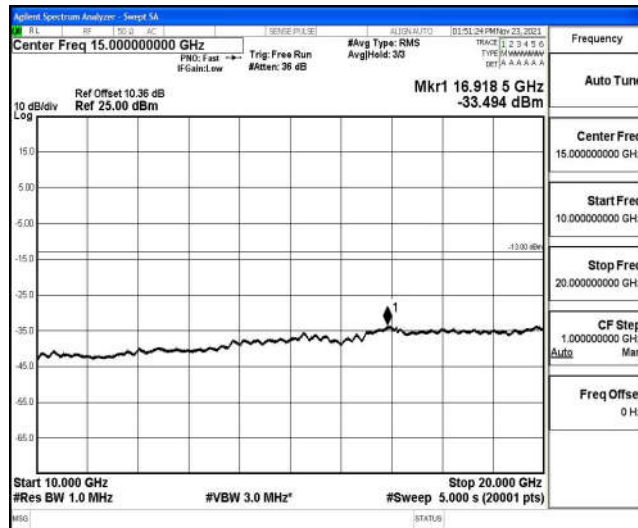

Band2-1.4MHz-16QAM-19193-1RB#0-Range2:0.15~30MHz

Band2-1.4MHz-16QAM-19193-1RB#0-Range3:30~1000MHz

Band2-1.4MHz-16QAM-19193-1RB#0-Range4:1000~10000MHz

Band2-1.4MHz-16QAM-19193-1RB#0-Range5:10000~20000MHz

Band2-3MHz-QPSK-18615-1RB#0-Range1:0.009~0.15MHz