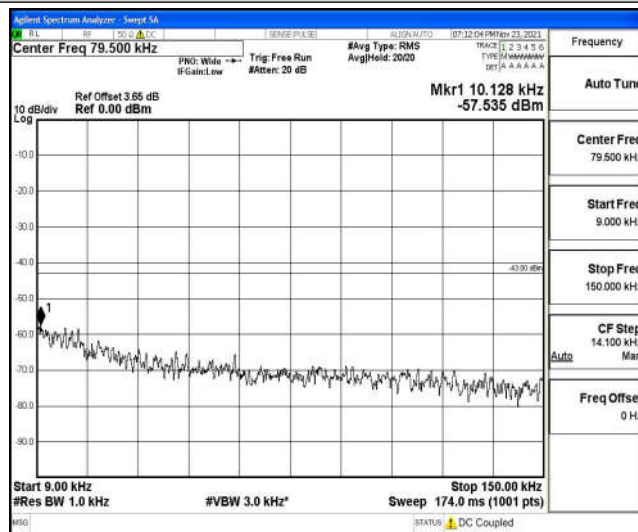

Band2-1.4MHz-16QAM-19193-1RB#0-Range2:0.15~30MHz

Band2-1.4MHz-16QAM-19193-1RB#0-Range3:30~1000MHz

Band2-1.4MHz-16QAM-19193-1RB#0-Range4:1000~10000MHz

Band2-1.4MHz-16QAM-19193-1RB#0-Range5:10000~20000MHz

Band2-3MHz-QPSK-18615-1RB#0-Range1:0.009~0.15MHz