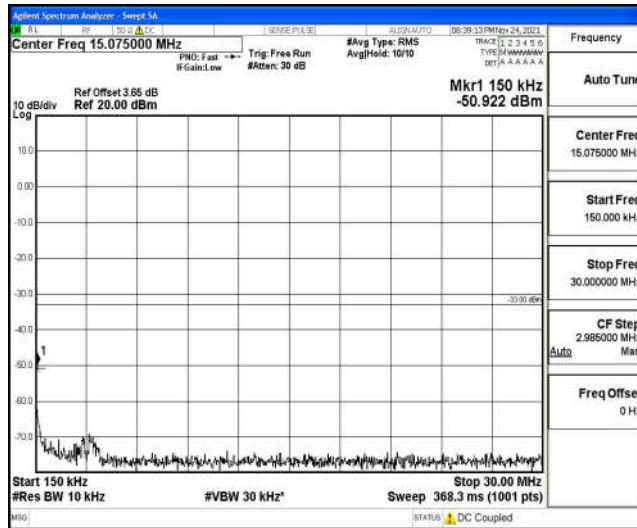

Band2-10MHz-16QAM-18650-1RB#0-Range2:0.15~30MHz

Band2-10MHz-16QAM-18650-1RB#0-Range3:30~1000MHz