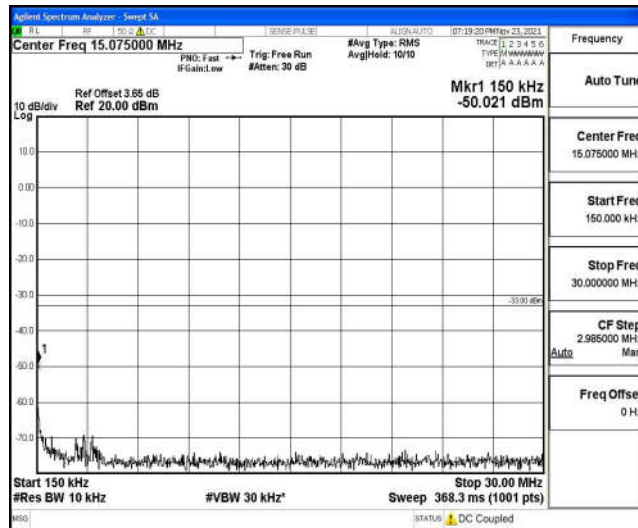

Band2-3MHz-QPSK-19185-1RB#0-Range2:0.15~30MHz

Band2-3MHz-QPSK-19185-1RB#0-Range3:30~1000MHz