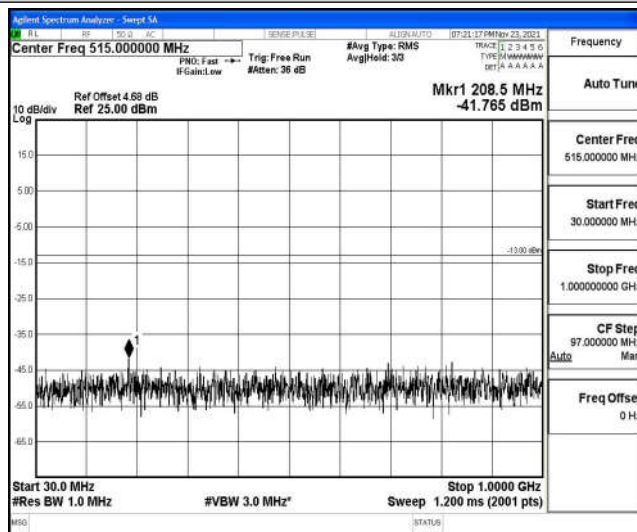

Band2-3MHz-16QAM-19185-1RB#0-Range3:30~1000MHz

Band2-3MHz-16QAM-19185-1RB#0-Range4:1000~10000MHz