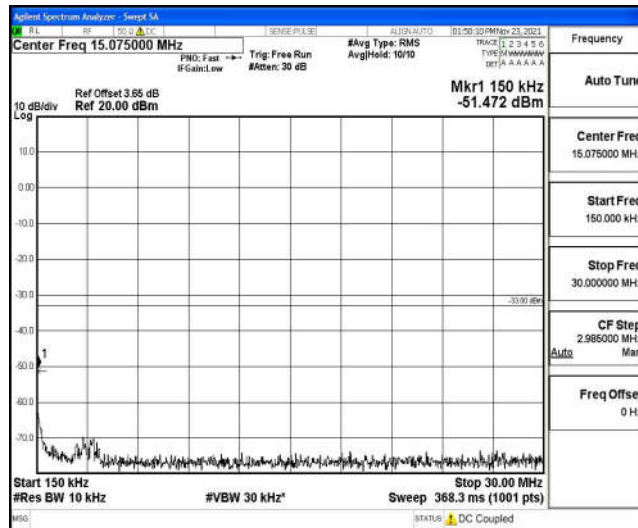

Band2-1.4MHz-16QAM-19193-1RB#0-Range2:0.15~30MHz

Band2-1.4MHz-16QAM-19193-1RB#0-Range3:30~1000MHz