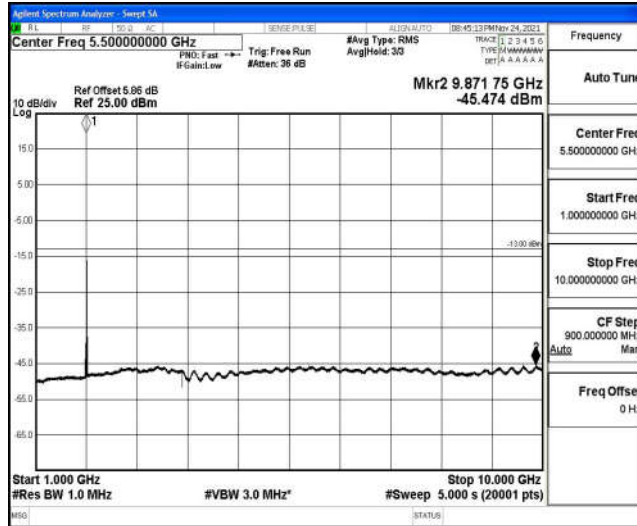

Band2-10MHz-QPSK-19150-1RB#0-Range4:1000~10000MHz

Band2-10MHz-QPSK-19150-1RB#0-Range5:10000~20000MHz