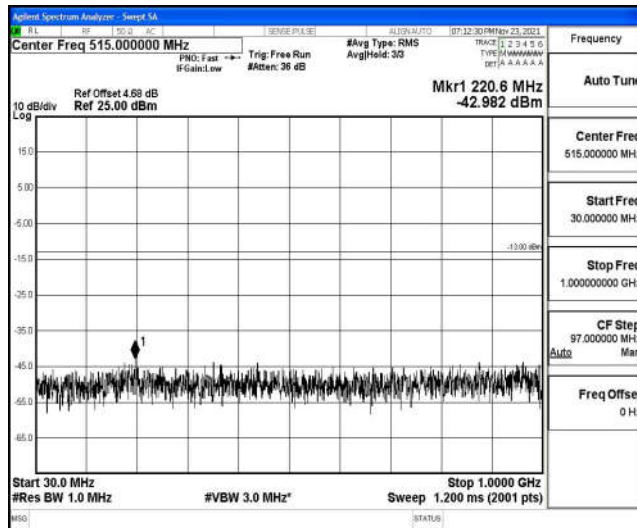

Band2-3MHz-QPSK-18615-1RB#0-Range3:30~1000MHz

Band2-3MHz-QPSK-18615-1RB#0-Range4:1000~10000MHz