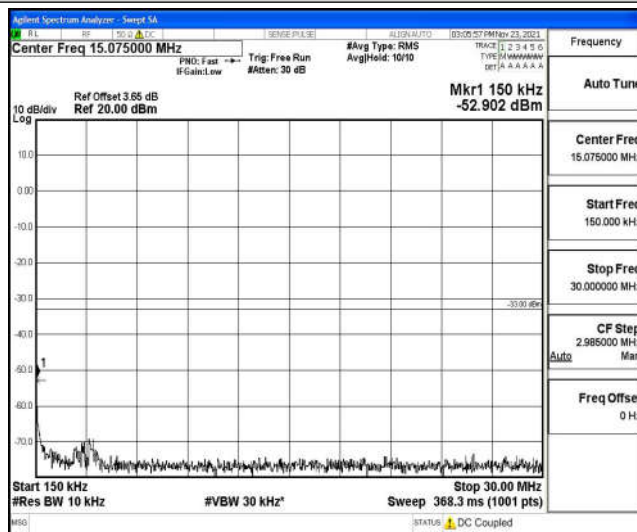

Band2-5MHz-16QAM-18900-1RB#0-Range2:0.15~30MHz

Band2-5MHz-16QAM-18900-1RB#0-Range3:30~1000MHz