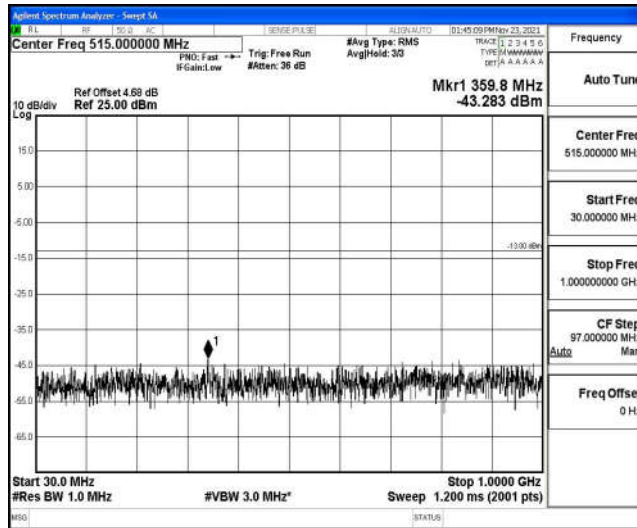

Band2-1.4MHz-QPSK-18900-1RB#0-Range3:30~1000MHz

Band2-1.4MHz-QPSK-18900-1RB#0-Range4:1000~10000MHz