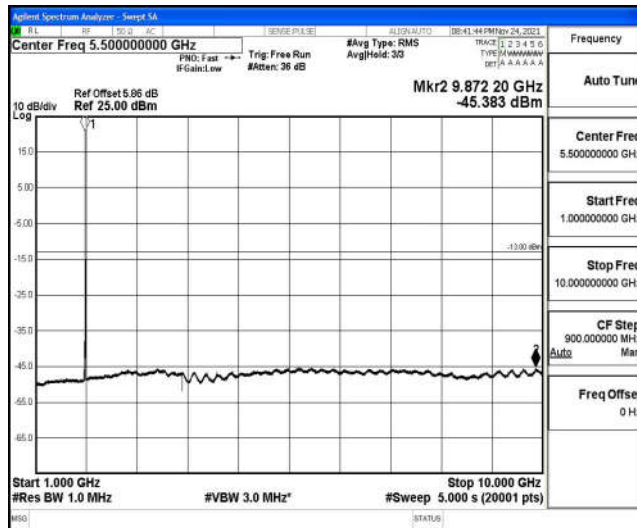

Band2-10MHz-QPSK-18900-1RB#0-Range2:0.15~30MHz

Band2-10MHz-QPSK-18900-1RB#0-Range3:30~1000MHz

Band2-10MHz-QPSK-18900-1RB#0-Range4:1000~10000MHz

Band2-10MHz-QPSK-18900-1RB#0-Range5:10000~20000MHz

Band2-10MHz-QPSK-19150-1RB#0-Range1:0.009~0.15MHz