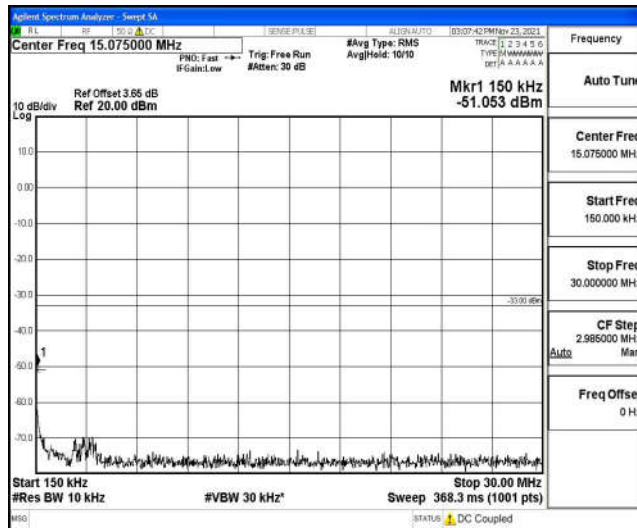

Band2-5MHz-QPSK-19175-1RB#0-Range2:0.15~30MHz

Band2-5MHz-QPSK-19175-1RB#0-Range3:30~1000MHz