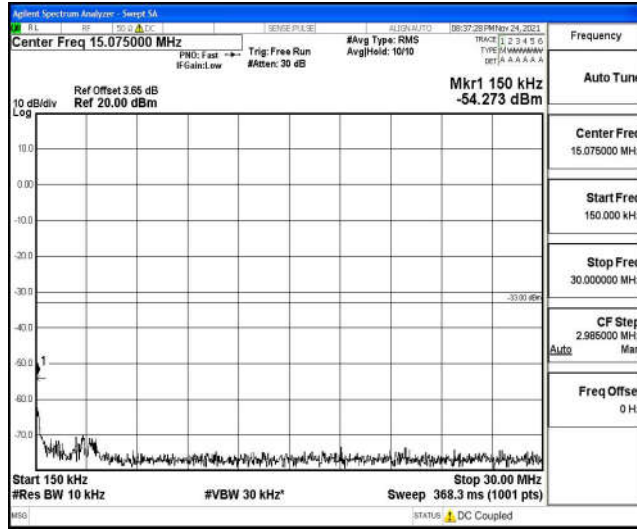

Band2-10MHz-QPSK-18650-1RB#0-Range2:0.15~30MHz

Band2-10MHz-QPSK-18650-1RB#0-Range3:30~1000MHz