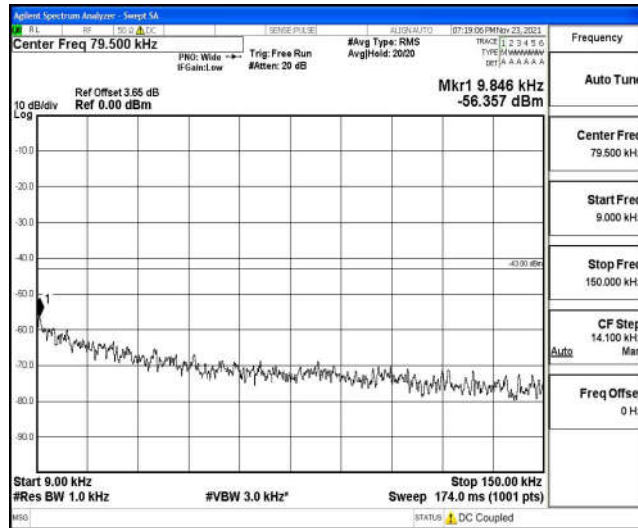

Band2-3MHz-QPSK-18900-1RB#0-Range2:0.15~30MHz

Band2-3MHz-QPSK-18900-1RB#0-Range3:30~1000MHz

Band2-3MHz-QPSK-18900-1RB#0-Range4:1000~10000MHz

Band2-3MHz-QPSK-18900-1RB#0-Range5:10000~20000MHz

Band2-3MHz-QPSK-19185-1RB#0-Range1:0.009~0.15MHz