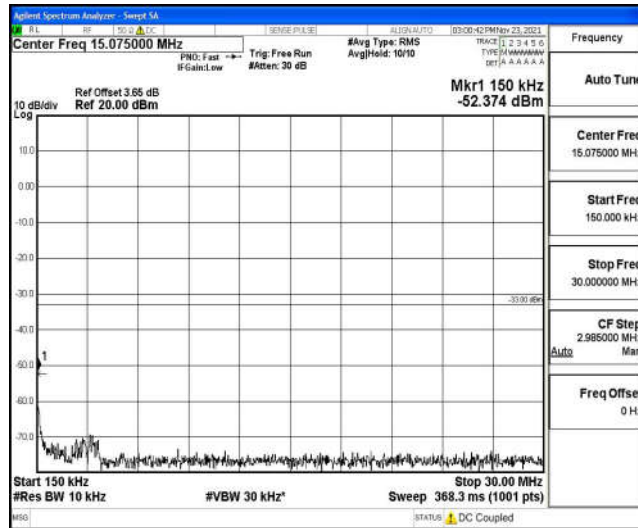

Band2-5MHz-QPSK-18625-1RB#0-Range2:0.15~30MHz

Band2-5MHz-QPSK-18625-1RB#0-Range3:30~1000MHz