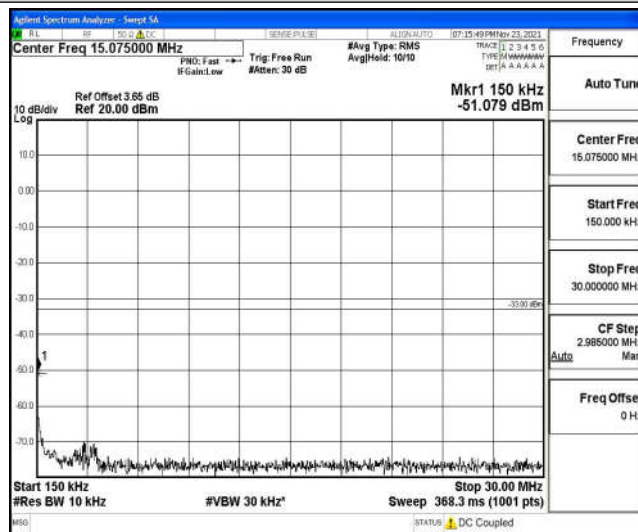

Band2-3MHz-QPSK-18900-1RB#0-Range2:0.15~30MHz

Band2-3MHz-QPSK-18900-1RB#0-Range3:30~1000MHz