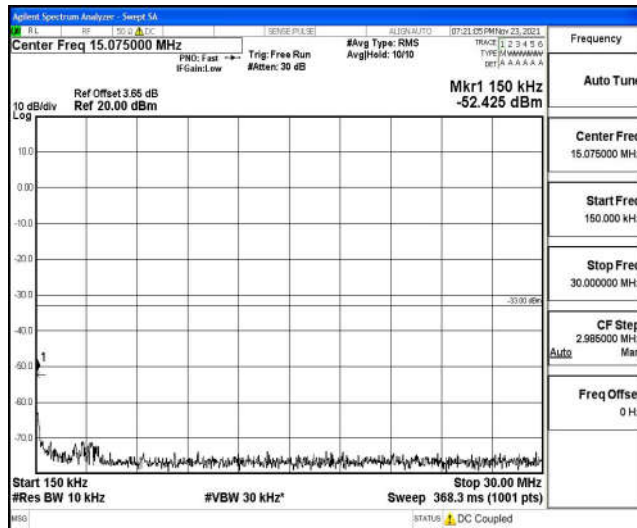

Band2-3MHz-16QAM-19185-1RB#0-Range2:0.15~30MHz

Band2-3MHz-16QAM-19185-1RB#0-Range3:30~1000MHz