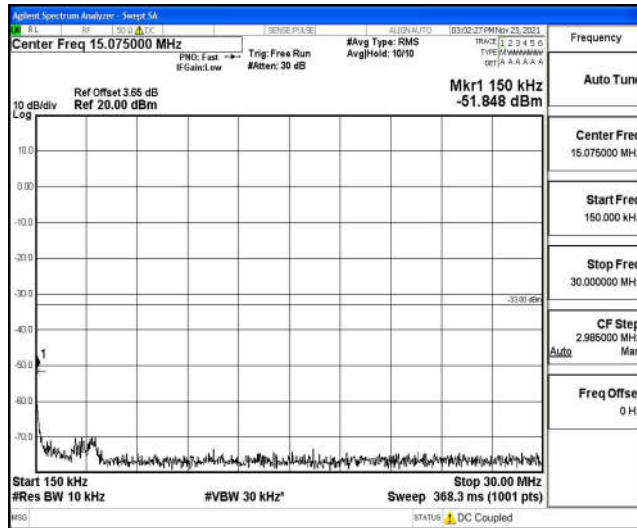

Band2-5MHz-16QAM-18625-1RB#0-Range2:0.15~30MHz

Band2-5MHz-16QAM-18625-1RB#0-Range3:30~1000MHz