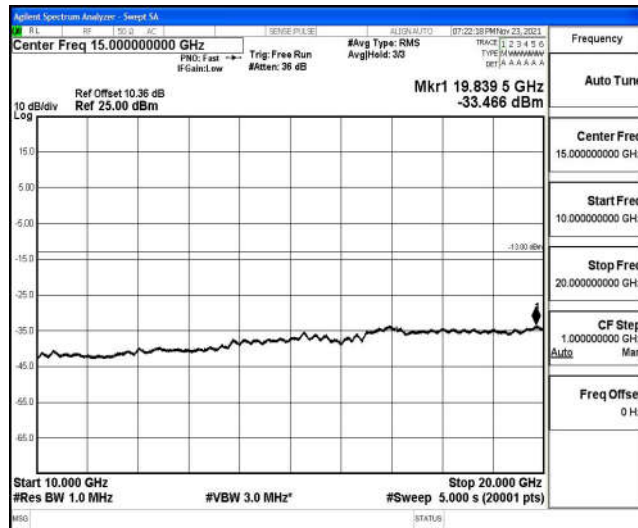

Band2-3MHz-16QAM-19185-1RB#0-Range2:0.15~30MHz

Band2-3MHz-16QAM-19185-1RB#0-Range3:30~1000MHz

Band2-3MHz-16QAM-19185-1RB#0-Range4:1000~10000MHz

Band2-3MHz-16QAM-19185-1RB#0-Range5:10000~20000MHz

Band2-5MHz-QPSK-18625-1RB#0-Range1:0.009~0.15MHz