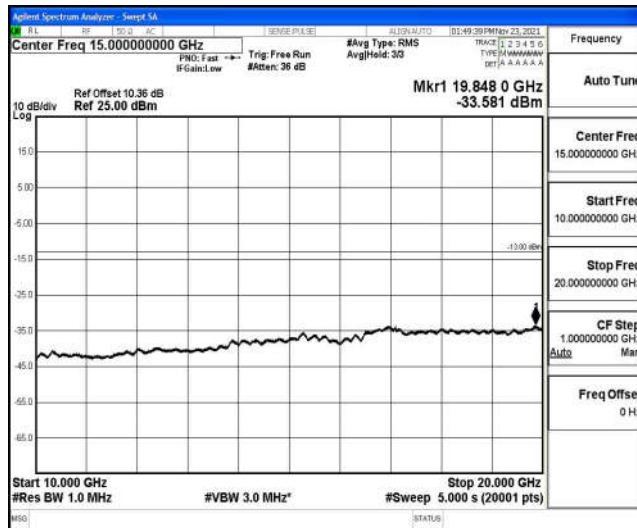

Band2-1.4MHz-QPSK-19193-1RB#0-Range5:1000~20000MHz

Band2-1.4MHz-16QAM-18607-1RB#0-Range1:0.009~0.15MHz