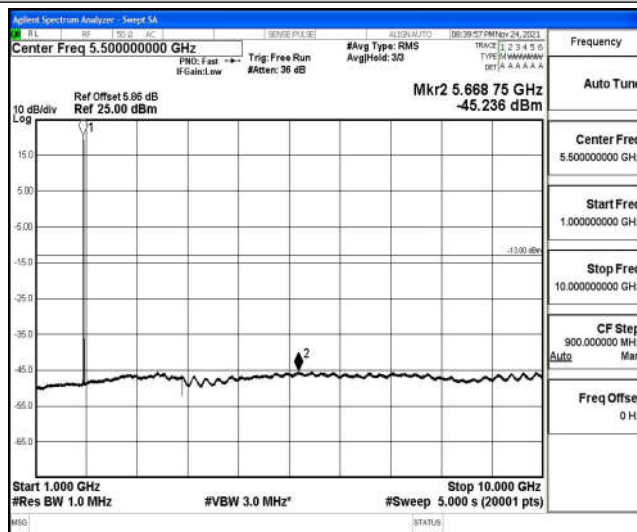

Band2-10MHz-16QAM-18650-1RB#0-Range4:1000~10000MHz

Band2-10MHz-16QAM-18650-1RB#0-Range5:10000~20000MHz