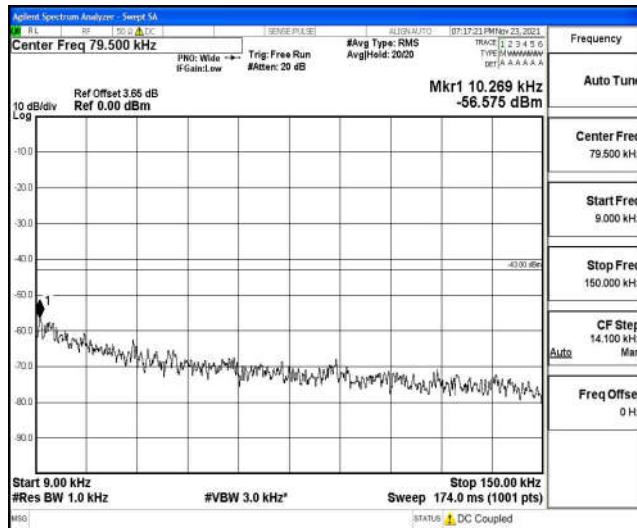

Band2-3MHz-16QAM-18615-1RB#0-Range2:0.15~30MHz

Band2-3MHz-16QAM-18615-1RB#0-Range3:30~1000MHz

Band2-3MHz-16QAM-18615-1RB#0-Range4:1000~10000MHz

Band2-3MHz-16QAM-18615-1RB#0-Range5:10000~20000MHz

Band2-3MHz-16QAM-18900-1RB#0-Range1:0.009~0.15MHz