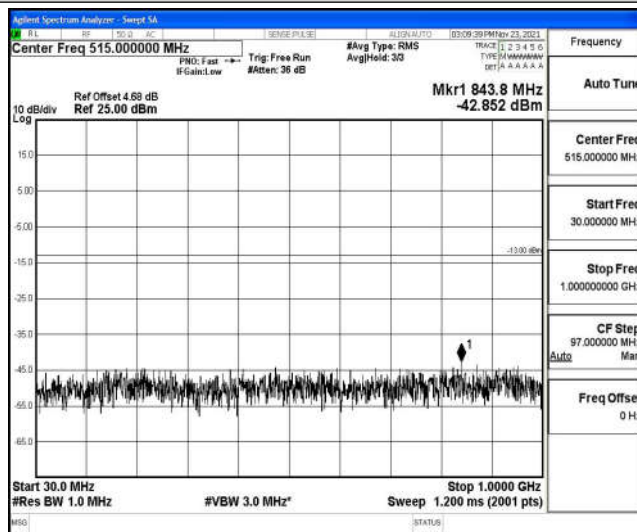

Band2-5MHz-16QAM-19175-1RB#0-Range3:30~1000MHz

Band2-5MHz-16QAM-19175-1RB#0-Range4:1000~10000MHz