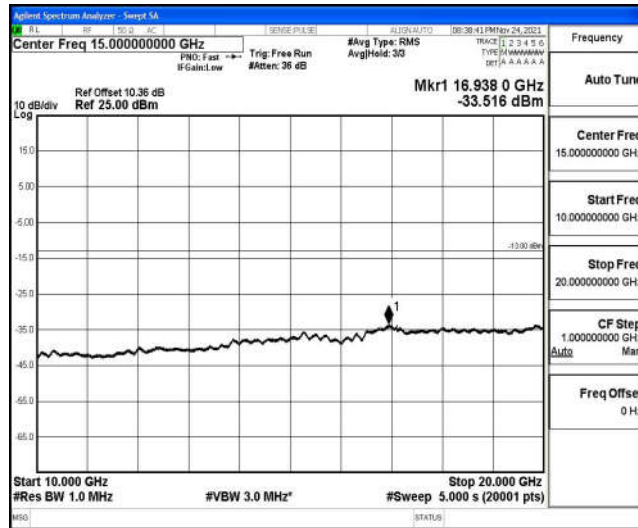

Band2-10MHz-QPSK-18650-1RB#0-Range2:0.15~30MHz

Band2-10MHz-QPSK-18650-1RB#0-Range3:30~1000MHz

Band2-10MHz-QPSK-18650-1RB#0-Range4:1000~10000MHz

Band2-10MHz-QPSK-18650-1RB#0-Range5:10000~20000MHz

Band2-10MHz-QPSK-18900-1RB#0-Range1:0.009~0.15MHz

Band2-10MHz-QPSK-18900-1RB#0-Range2:0.15~30MHz

Band2-10MHz-QPSK-18900-1RB#0-Range3:30~1000MHz

Band2-10MHz-QPSK-18900-1RB#0-Range4:1000~10000MHz

Band2-10MHz-QPSK-18900-1RB#0-Range5:10000~20000MHz

Band2-10MHz-QPSK-19150-1RB#0-Range1:0.009~0.15MHz