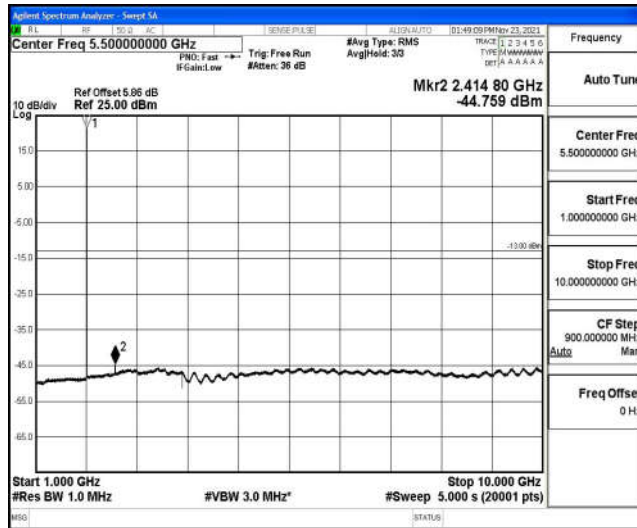

Band2-1.4MHz-QPSK-19193-1RB#0-Range4:1000~10000MHz

Band2-1.4MHz-QPSK-19193-1RB#0-Range5:1000~20000MHz