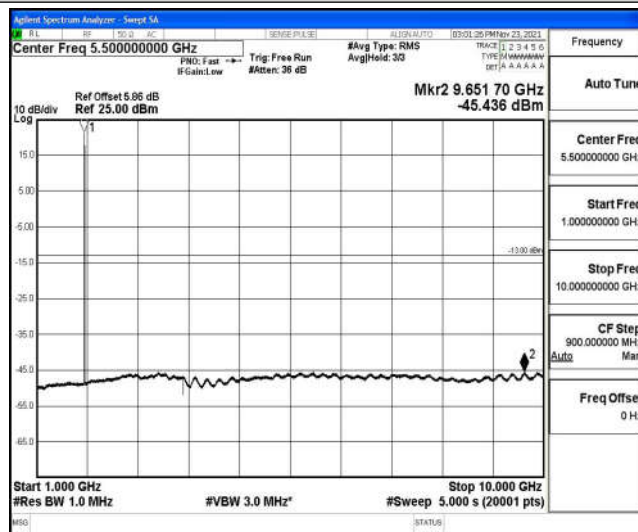

Band2-5MHz-QPSK-18625-1RB#0-Range2:0.15~30MHz

Band2-5MHz-QPSK-18625-1RB#0-Range3:30~1000MHz

Band2-5MHz-QPSK-18625-1RB#0-Range4:1000~10000MHz

Band2-5MHz-QPSK-18625-1RB#0-Range5:10000~20000MHz

Band2-5MHz-QPSK-18900-1RB#0-Range1:0.009~0.15MHz