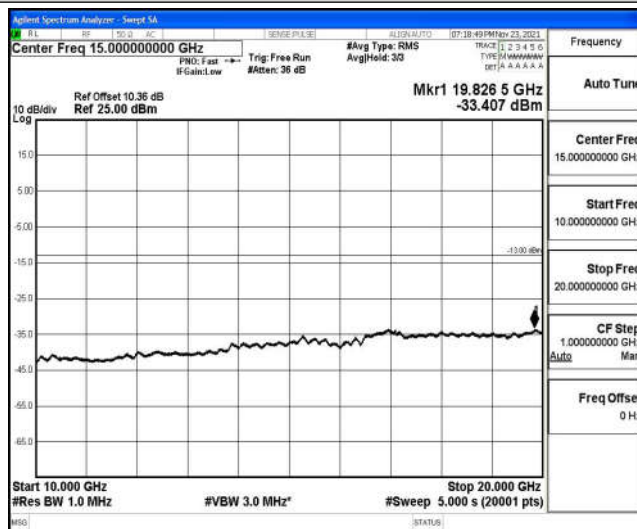

Band2-3MHz-16QAM-18900-1RB#0-Range2:0.15~30MHz

Band2-3MHz-16QAM-18900-1RB#0-Range3:30~1000MHz

Band2-3MHz-16QAM-18900-1RB#0-Range4:1000~10000MHz

Band2-3MHz-16QAM-18900-1RB#0-Range5:10000~20000MHz

Band2-3MHz-16QAM-19185-1RB#0-Range1:0.009~0.15MHz