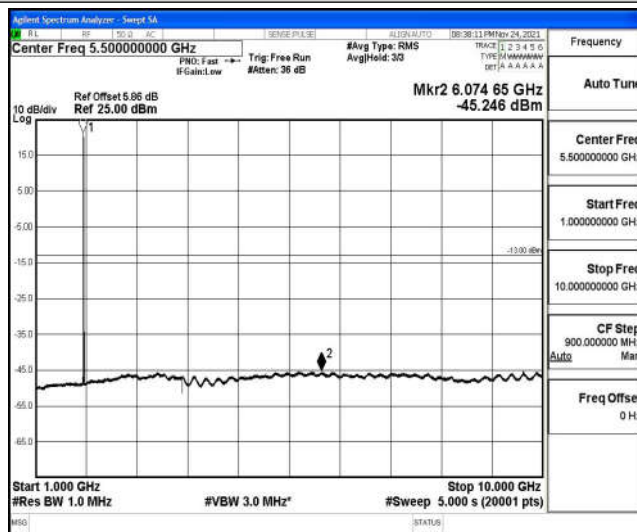

Band2-10MHz-QPSK-18650-1RB#0-Range4:1000~10000MHz

Band2-10MHz-QPSK-18650-1RB#0-Range5:10000~20000MHz