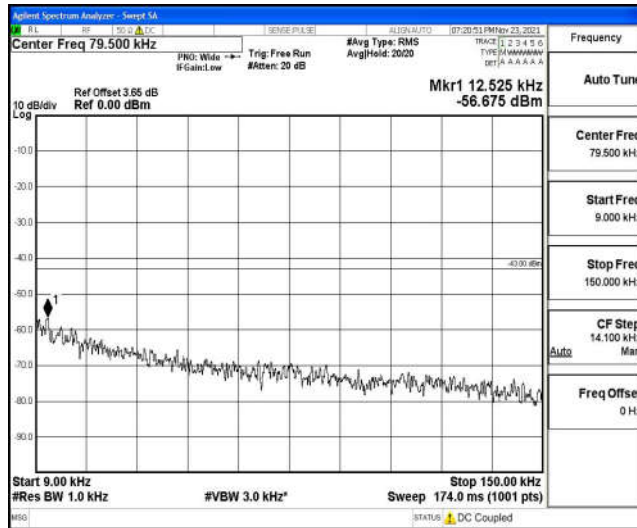

Band2-3MHz-16QAM-18900-1RB#0-Range2:0.15~30MHz

Band2-3MHz-16QAM-18900-1RB#0-Range3:30~1000MHz

Band2-3MHz-16QAM-18900-1RB#0-Range4:1000~10000MHz

Band2-3MHz-16QAM-18900-1RB#0-Range5:10000~20000MHz

Band2-3MHz-16QAM-19185-1RB#0-Range1:0.009~0.15MHz