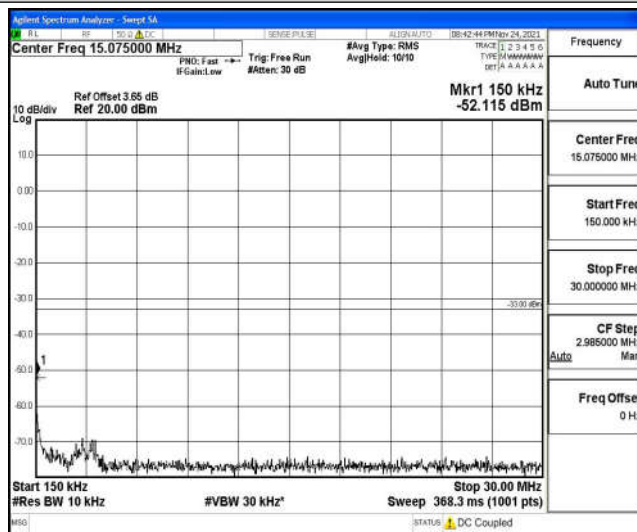

Band2-10MHz-16QAM-18650-1RB#0-Range2:0.15~30MHz

Band2-10MHz-16QAM-18650-1RB#0-Range3:30~1000MHz

Band2-10MHz-16QAM-18650-1RB#0-Range4:1000~10000MHz

Band2-10MHz-16QAM-18650-1RB#0-Range5:10000~20000MHz

Band2-10MHz-16QAM-18900-1RB#0-Range1:0.009~0.15MHz

Band2-10MHz-16QAM-18900-1RB#0-Range2:0.15~30MHz

Band2-10MHz-16QAM-18900-1RB#0-Range3:30~1000MHz