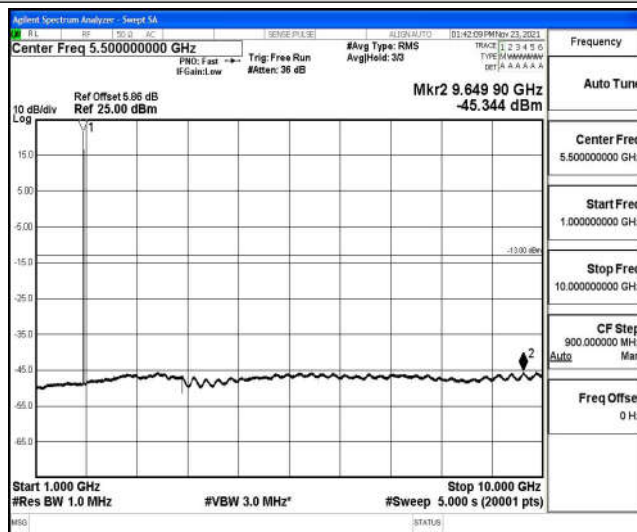

Band2-1.4MHz-QPSK-18607-1RB#0-Range3:30~1000MHz

Band2-1.4MHz-QPSK-18607-1RB#0-Range4:1000~10000MHz

Band2-1.4MHz-QPSK-18607-1RB#0-Range5:1000~20000MHz

Band2-1.4MHz-QPSK-18900-1RB#0-Range1:0.009~0.15MHz

Band2-1.4MHz-QPSK-18900-1RB#0-Range2:0.15~30MHz