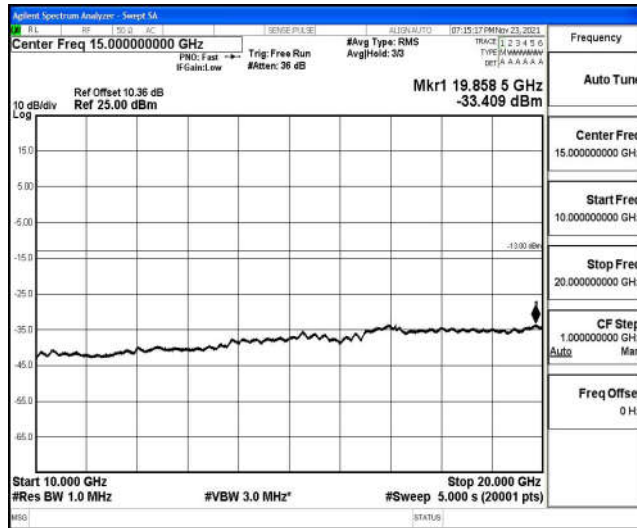

Band2-3MHz-16QAM-18615-1RB#0-Range2:0.15~30MHz

Band2-3MHz-16QAM-18615-1RB#0-Range3:30~1000MHz

Band2-3MHz-16QAM-18615-1RB#0-Range4:1000~10000MHz

Band2-3MHz-16QAM-18615-1RB#0-Range5:10000~20000MHz

Band2-3MHz-16QAM-18900-1RB#0-Range1:0.009~0.15MHz