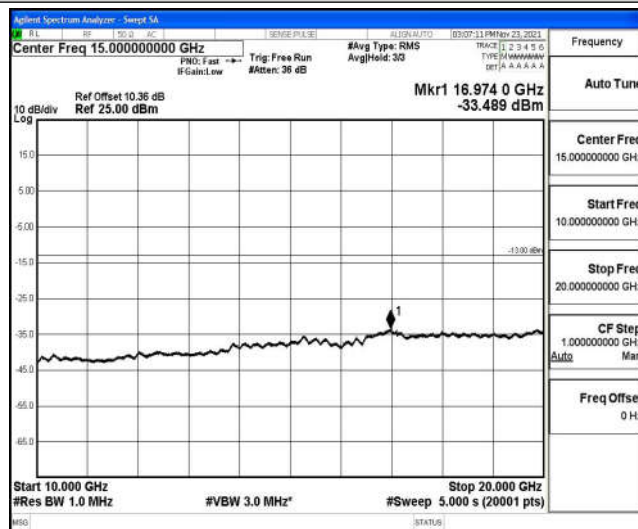

Band2-5MHz-16QAM-18900-1RB#0-Range2:0.15~30MHz

Band2-5MHz-16QAM-18900-1RB#0-Range3:30~1000MHz

Band2-5MHz-16QAM-18900-1RB#0-Range4:1000~10000MHz

Band2-5MHz-16QAM-18900-1RB#0-Range5:10000~20000MHz

Band2-5MHz-16QAM-19175-1RB#0-Range1:0.009~0.15MHz