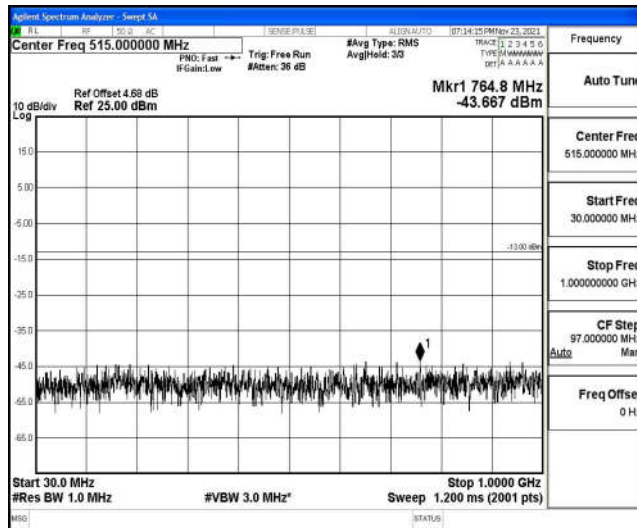

Band2-3MHz-16QAM-18615-1RB#0-Range3:30~1000MHz

Band2-3MHz-16QAM-18615-1RB#0-Range4:1000~10000MHz