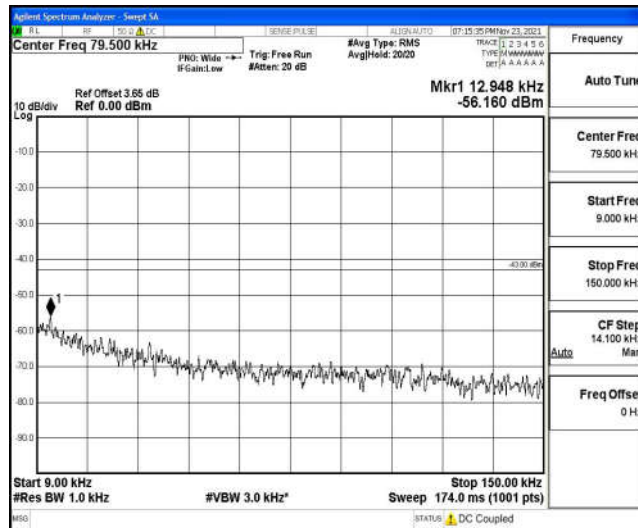

Band2-3MHz-QPSK-18615-1RB#0-Range2:0.15~30MHz

Band2-3MHz-QPSK-18615-1RB#0-Range3:30~1000MHz

Band2-3MHz-QPSK-18615-1RB#0-Range4:1000~10000MHz

Band2-3MHz-QPSK-18615-1RB#0-Range5:10000~20000MHz

Band2-3MHz-QPSK-18900-1RB#0-Range1:0.009~0.15MHz