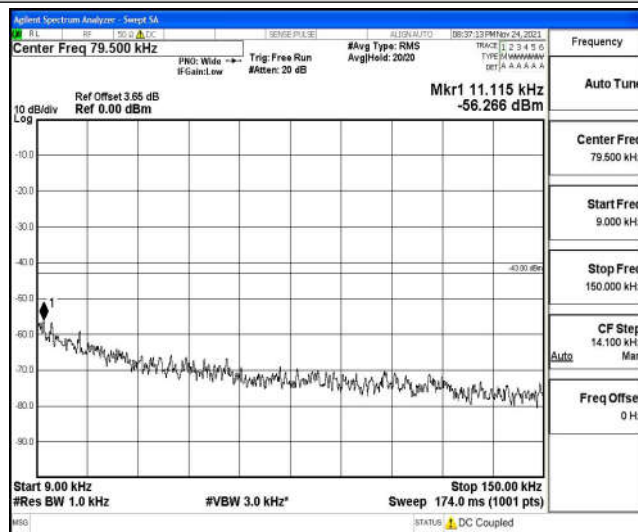

Band2-5MHz-16QAM-19175-1RB#0-Range2:0.15~30MHz

Band2-5MHz-16QAM-19175-1RB#0-Range3:30~1000MHz

Band2-5MHz-16QAM-19175-1RB#0-Range4:1000~10000MHz

Band2-5MHz-16QAM-19175-1RB#0-Range5:10000~20000MHz

Band2-10MHz-QPSK-18650-1RB#0-Range1:0.009~0.15MHz