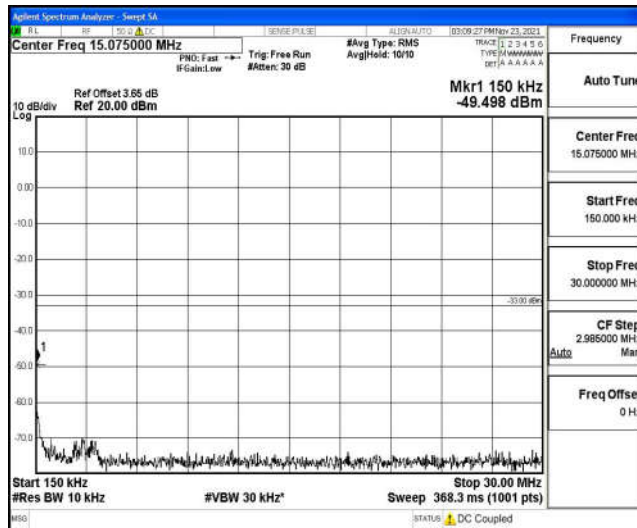

Band2-5MHz-16QAM-19175-1RB#0-Range2:0.15~30MHz

Band2-5MHz-16QAM-19175-1RB#0-Range3:30~1000MHz