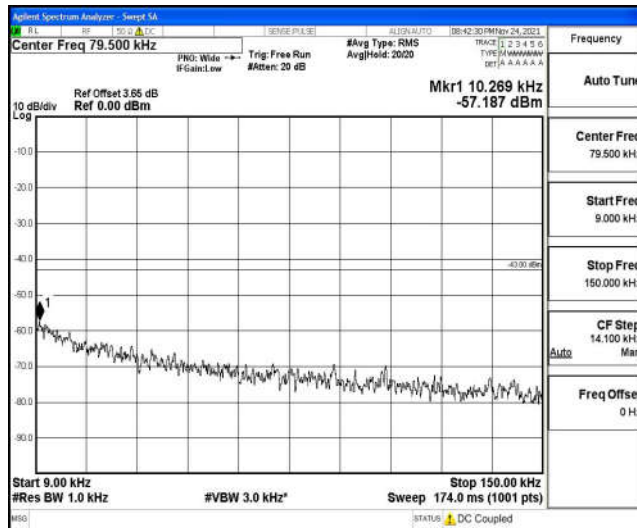

Band2-10MHz-16QAM-18650-1RB#0-Range2:0.15~30MHz

Band2-10MHz-16QAM-18650-1RB#0-Range3:30~1000MHz

Band2-10MHz-16QAM-18650-1RB#0-Range4:1000~10000MHz

Band2-10MHz-16QAM-18650-1RB#0-Range5:10000~20000MHz

Band2-10MHz-16QAM-18900-1RB#0-Range1:0.009~0.15MHz