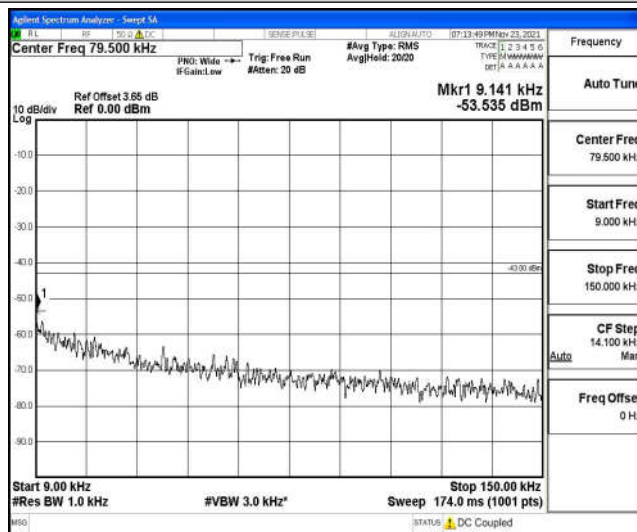

Band2-3MHz-QPSK-19185-1RB#0-Range2:0.15~30MHz

Band2-3MHz-QPSK-19185-1RB#0-Range3:30~1000MHz

Band2-3MHz-QPSK-19185-1RB#0-Range4:1000~10000MHz

Band2-3MHz-QPSK-19185-1RB#0-Range5:10000~20000MHz

Band2-3MHz-16QAM-18615-1RB#0-Range1:0.009~0.15MHz