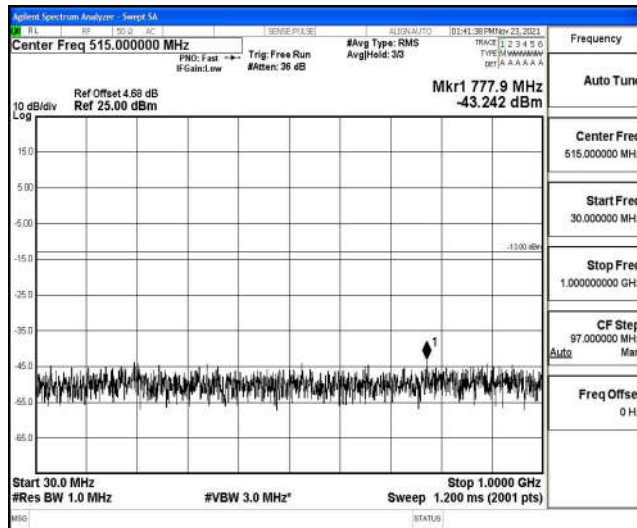

Band2-1.4MHz-QPSK-18607-1RB#0-Range3:30~1000MHz

Band2-1.4MHz-QPSK-18607-1RB#0-Range4:1000~10000MHz

Band2-1.4MHz-QPSK-18607-1RB#0-Range5:1000~20000MHz

Band2-1.4MHz-QPSK-18900-1RB#0-Range1:0.009~0.15MHz

Band2-1.4MHz-QPSK-18900-1RB#0-Range2:0.15~30MHz