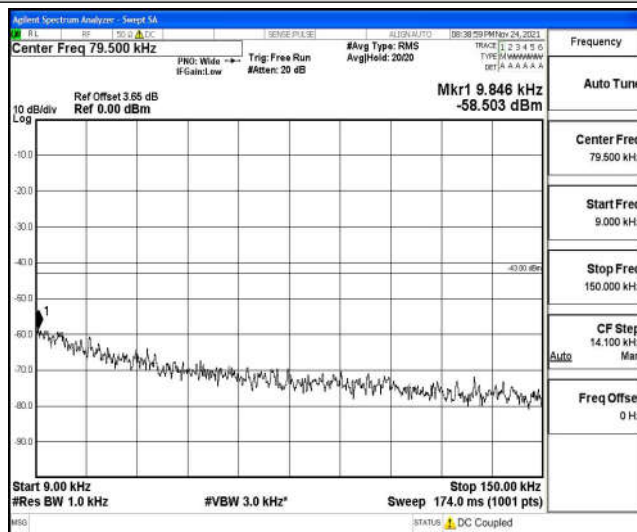

Band2-10MHz-QPSK-19150-1RB#0-Range2:0.15~30MHz

Band2-10MHz-QPSK-19150-1RB#0-Range3:30~1000MHz

Band2-10MHz-QPSK-19150-1RB#0-Range4:1000~10000MHz

Band2-10MHz-QPSK-19150-1RB#0-Range5:10000~20000MHz

Band2-10MHz-16QAM-18650-1RB#0-Range1:0.009~0.15MHz