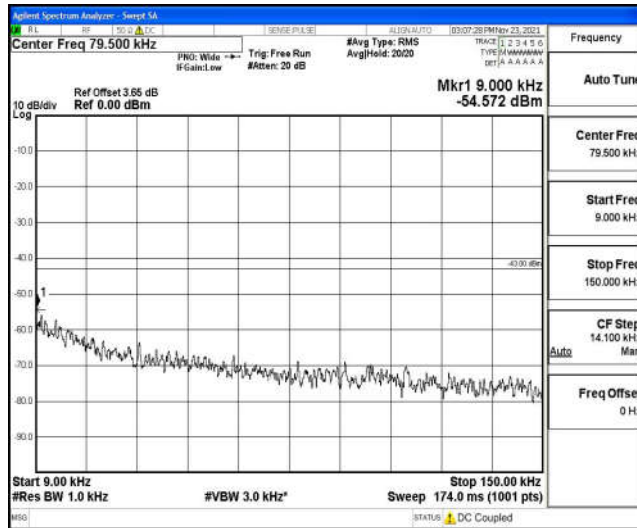

Band2-5MHz-QPSK-18900-1RB#0-Range2:0.15~30MHz

Band2-5MHz-QPSK-18900-1RB#0-Range3:30~1000MHz

Band2-5MHz-QPSK-18900-1RB#0-Range4:1000~10000MHz

Band2-5MHz-QPSK-18900-1RB#0-Range5:10000~20000MHz

Band2-5MHz-QPSK-19175-1RB#0-Range1:0.009~0.15MHz