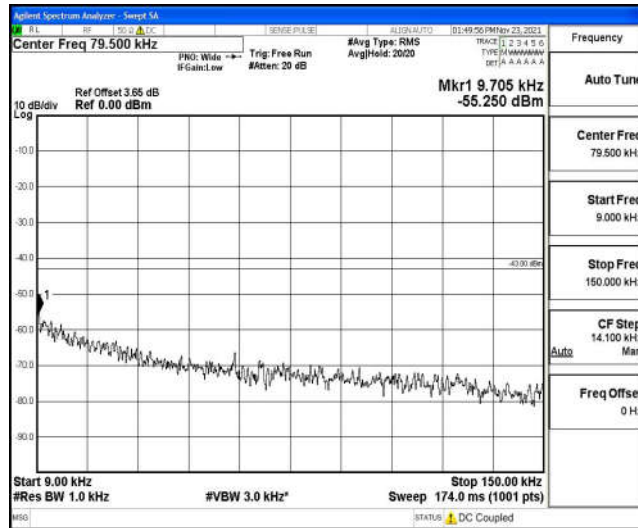

Band2-1.4MHz-16QAM-18900-1RB#0-Range2:0.15~30MHz

Band2-1.4MHz-16QAM-18900-1RB#0-Range3:30~1000MHz

Band2-1.4MHz-16QAM-18900-1RB#0-Range4:1000~10000MHz

Band2-1.4MHz-16QAM-18900-1RB#0-Range5:10000~20000MHz

Band2-1.4MHz-16QAM-19193-1RB#0-Range1:0.009~0.15MHz