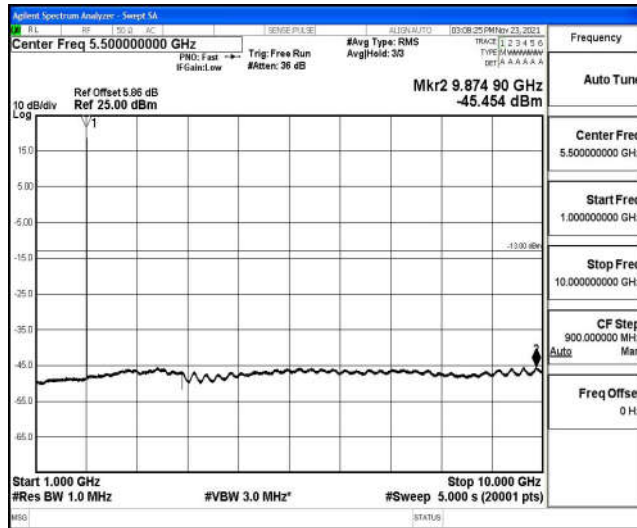

Band2-5MHz-QPSK-19175-1RB#0-Range4:1000~10000MHz

Band2-5MHz-QPSK-19175-1RB#0-Range5:10000~20000MHz