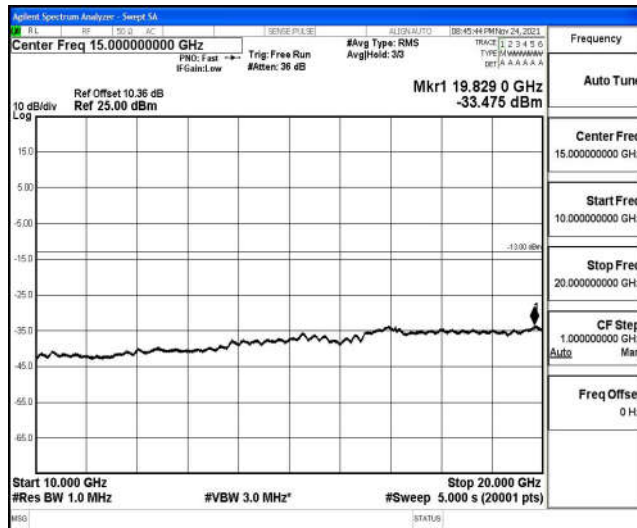

Band2-10MHz-QPSK-19150-1RB#0-Range2:0.15~30MHz

Band2-10MHz-QPSK-19150-1RB#0-Range3:30~1000MHz

Band2-10MHz-QPSK-19150-1RB#0-Range4:1000~10000MHz

Band2-10MHz-QPSK-19150-1RB#0-Range5:10000~20000MHz

Band2-10MHz-16QAM-18650-1RB#0-Range1:0.009~0.15MHz