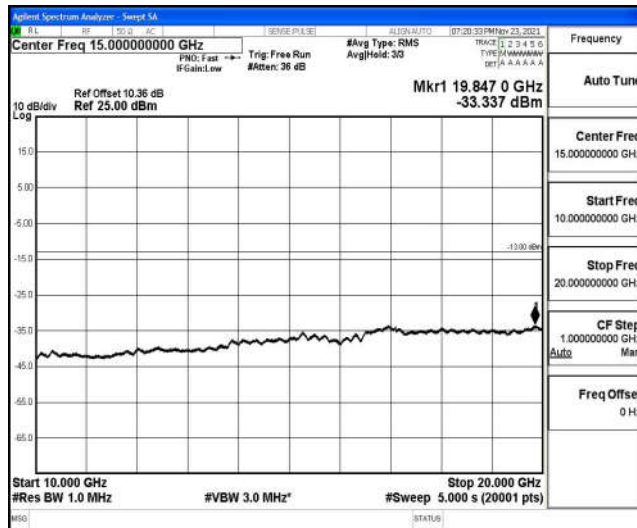

Band2-3MHz-QPSK-19185-1RB#0-Range2:0.15~30MHz

Band2-3MHz-QPSK-19185-1RB#0-Range3:30~1000MHz

Band2-3MHz-QPSK-19185-1RB#0-Range4:1000~10000MHz

Band2-3MHz-QPSK-19185-1RB#0-Range5:10000~20000MHz

Band2-3MHz-16QAM-18615-1RB#0-Range1:0.009~0.15MHz