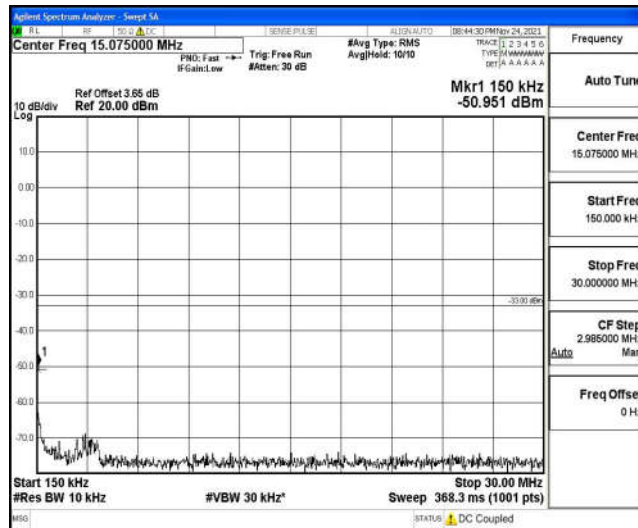

Band2-10MHz-QPSK-19150-1RB#0-Range2:0.15~30MHz

Band2-10MHz-QPSK-19150-1RB#0-Range3:30~1000MHz