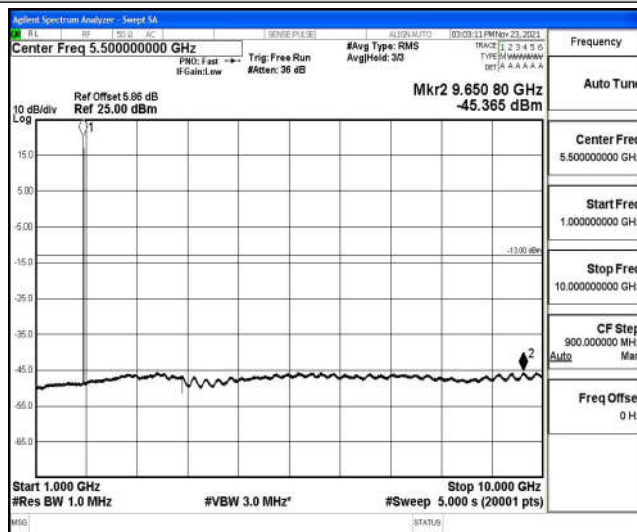

Band2-5MHz-16QAM-18625-1RB#0-Range4:1000~10000MHz

Band2-5MHz-16QAM-18625-1RB#0-Range5:10000~20000MHz