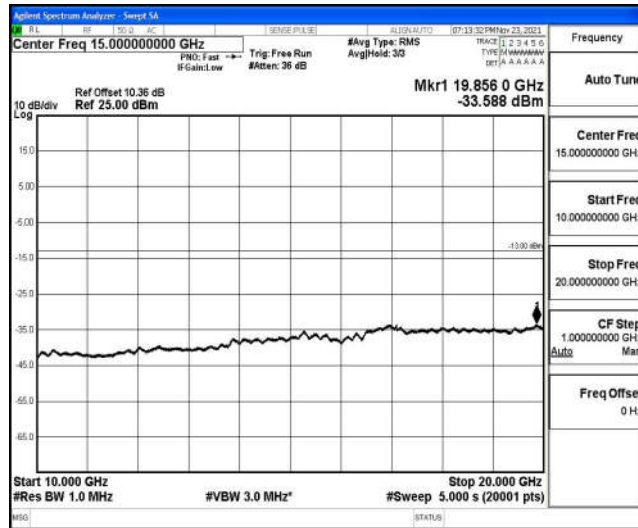

Band2-3MHz-QPSK-18615-1RB#0-Range2:0.15~30MHz

Band2-3MHz-QPSK-18615-1RB#0-Range3:30~1000MHz

Band2-3MHz-QPSK-18615-1RB#0-Range4:1000~10000MHz

Band2-3MHz-QPSK-18615-1RB#0-Range5:10000~20000MHz

Band2-3MHz-QPSK-18900-1RB#0-Range1:0.009~0.15MHz