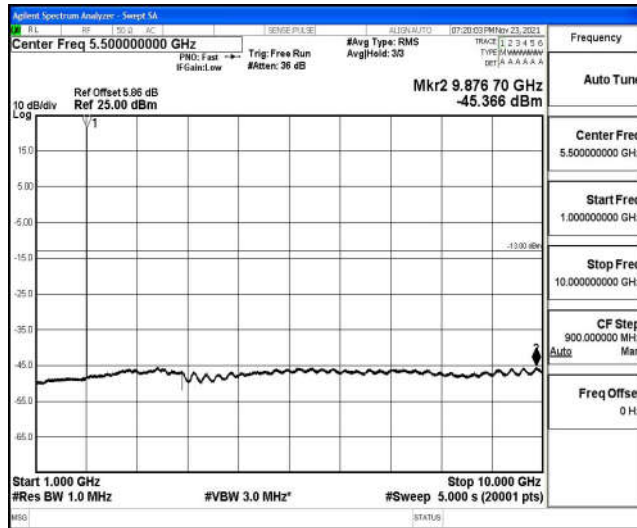

Band2-3MHz-QPSK-19185-1RB#0-Range2:0.15~30MHz

Band2-3MHz-QPSK-19185-1RB#0-Range3:30~1000MHz

Band2-3MHz-QPSK-19185-1RB#0-Range4:1000~10000MHz

Band2-3MHz-QPSK-19185-1RB#0-Range5:10000~20000MHz

Band2-3MHz-16QAM-18615-1RB#0-Range1:0.009~0.15MHz