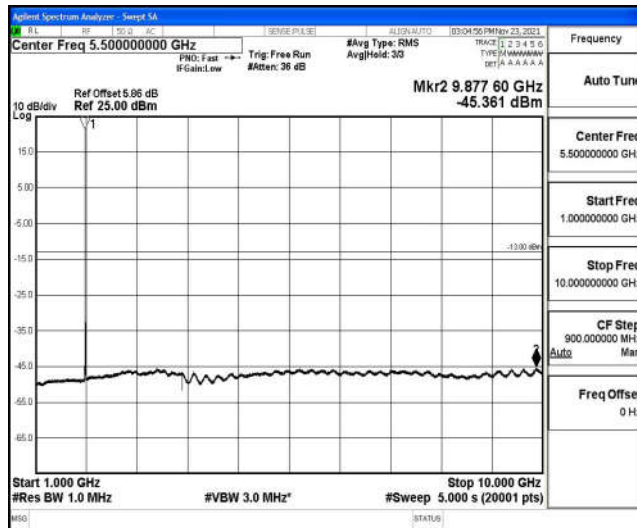

Band2-5MHz-QPSK-18900-1RB#0-Range4:1000~10000MHz

Band2-5MHz-QPSK-18900-1RB#0-Range5:10000~20000MHz