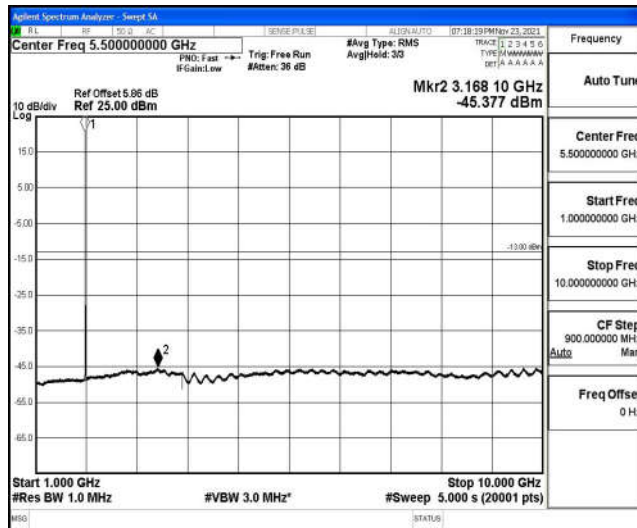

Band2-3MHz-16QAM-18900-1RB#0-Range4:1000~10000MHz

Band2-3MHz-16QAM-18900-1RB#0-Range5:10000~20000MHz