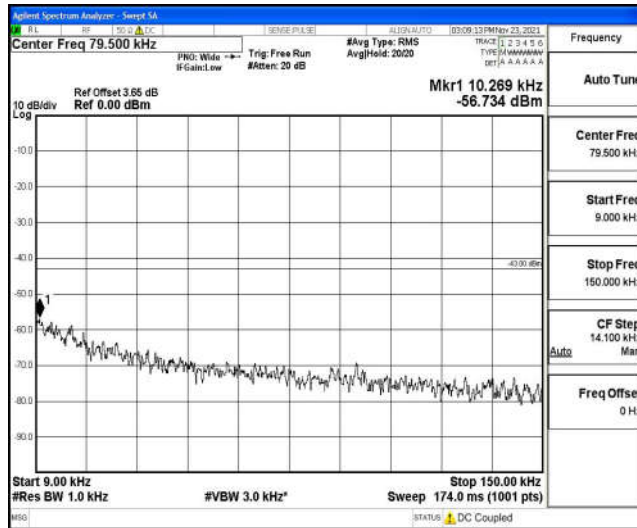

Band2-5MHz-16QAM-18900-1RB#0-Range2:0.15~30MHz

Band2-5MHz-16QAM-18900-1RB#0-Range3:30~1000MHz

Band2-5MHz-16QAM-18900-1RB#0-Range4:1000~10000MHz

Band2-5MHz-16QAM-18900-1RB#0-Range5:10000~20000MHz

Band2-5MHz-16QAM-19175-1RB#0-Range1:0.009~0.15MHz