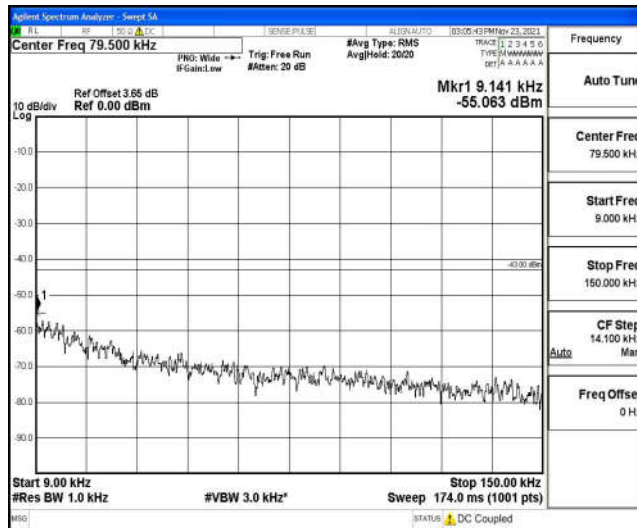

Band2-5MHz-16QAM-18625-1RB#0-Range2:0.15~30MHz

Band2-5MHz-16QAM-18625-1RB#0-Range3:30~1000MHz

Band2-5MHz-16QAM-18625-1RB#0-Range4:1000~10000MHz

Band2-5MHz-16QAM-18625-1RB#0-Range5:10000~20000MHz

Band2-5MHz-16QAM-18900-1RB#0-Range1:0.009~0.15MHz