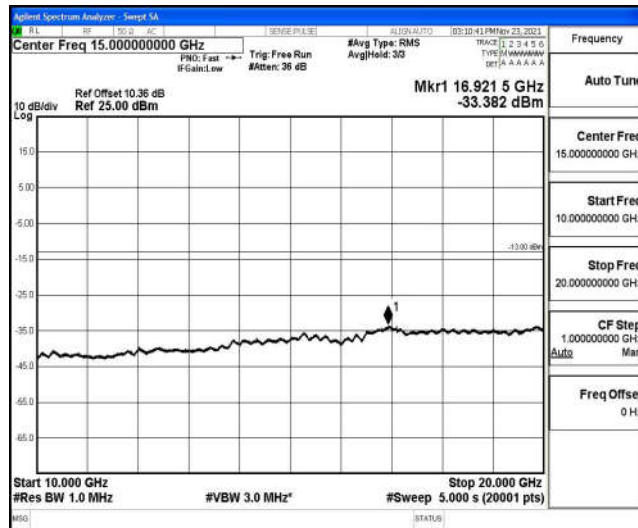

Band2-5MHz-16QAM-19175-1RB#0-Range2:0.15~30MHz

Band2-5MHz-16QAM-19175-1RB#0-Range3:30~1000MHz

Band2-5MHz-16QAM-19175-1RB#0-Range4:1000~10000MHz

Band2-5MHz-16QAM-19175-1RB#0-Range5:10000~20000MHz

Band2-10MHz-QPSK-18650-1RB#0-Range1:0.009~0.15MHz