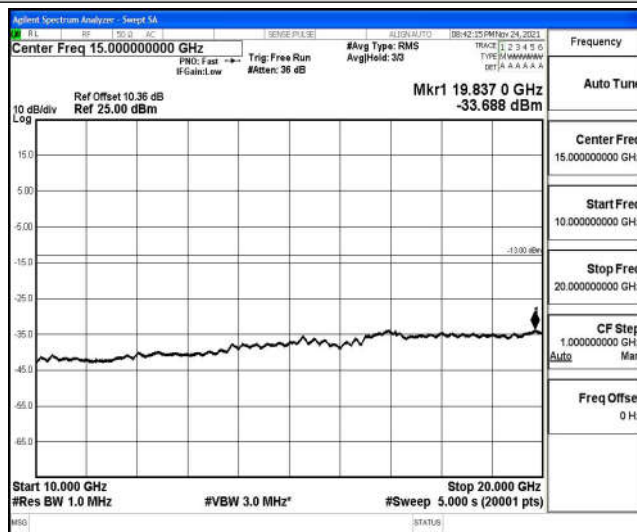

Band2-10MHz-QPSK-18900-1RB#0-Range2:0.15~30MHz

Band2-10MHz-QPSK-18900-1RB#0-Range3:30~1000MHz

Band2-10MHz-QPSK-18900-1RB#0-Range4:1000~10000MHz

Band2-10MHz-QPSK-18900-1RB#0-Range5:10000~20000MHz

Band2-10MHz-QPSK-19150-1RB#0-Range1:0.009~0.15MHz