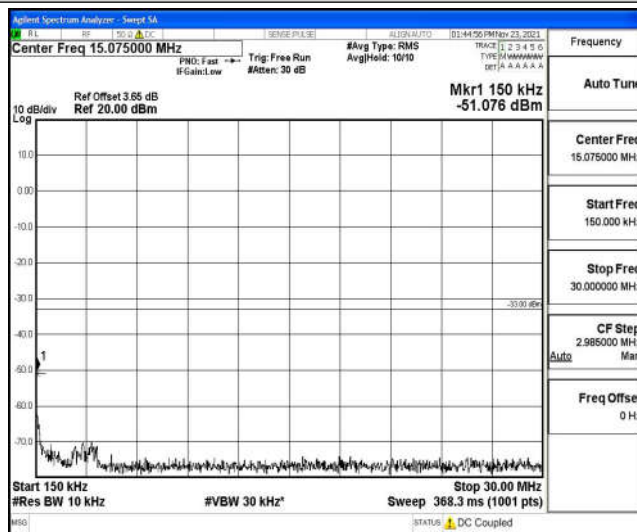

Band2-1.4MHz-QPSK-18607-1RB#0-Range3:30~1000MHz

Band2-1.4MHz-QPSK-18607-1RB#0-Range4:1000~10000MHz

Band2-1.4MHz-QPSK-18607-1RB#0-Range5:1000~20000MHz

Band2-1.4MHz-QPSK-18900-1RB#0-Range1:0.009~0.15MHz

Band2-1.4MHz-QPSK-18900-1RB#0-Range2:0.15~30MHz