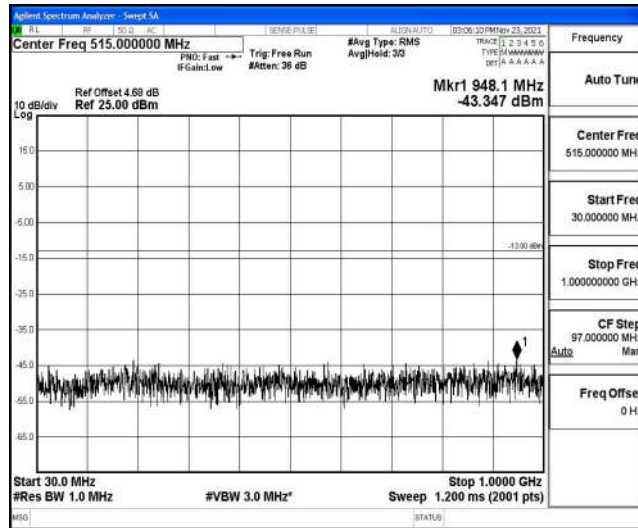

Band2-5MHz-16QAM-18900-1RB#0-Range3:30~1000MHz

Band2-5MHz-16QAM-18900-1RB#0-Range4:1000~10000MHz