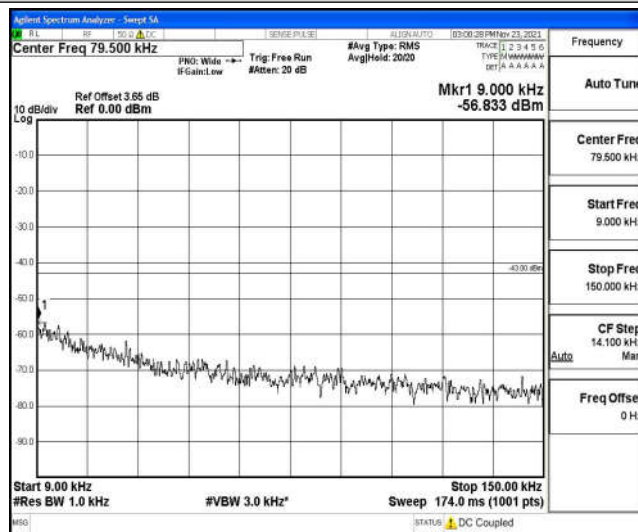

Band2-3MHz-16QAM-19185-1RB#0-Range2:0.15~30MHz

Band2-3MHz-16QAM-19185-1RB#0-Range3:30~1000MHz

Band2-3MHz-16QAM-19185-1RB#0-Range4:1000~10000MHz

Band2-3MHz-16QAM-19185-1RB#0-Range5:10000~20000MHz

Band2-5MHz-QPSK-18625-1RB#0-Range1:0.009~0.15MHz