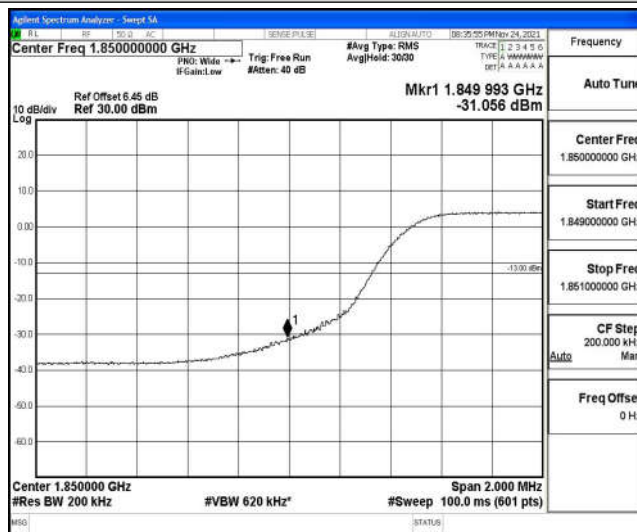

Band2-10MHz-16QAM-18650-50RB#0