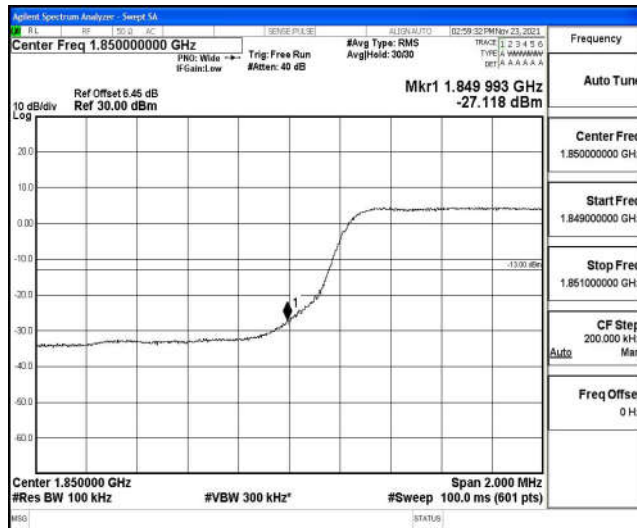

Band2-5MHz-16QAM-18625-25RB#0