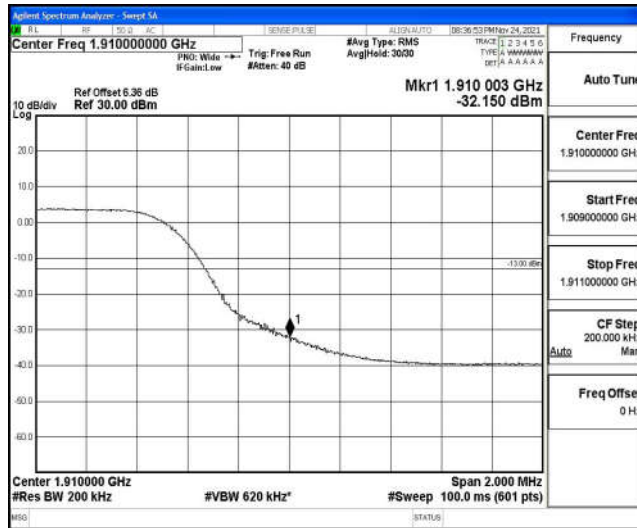

Band2-10MHz-16QAM-19150-50RB#0