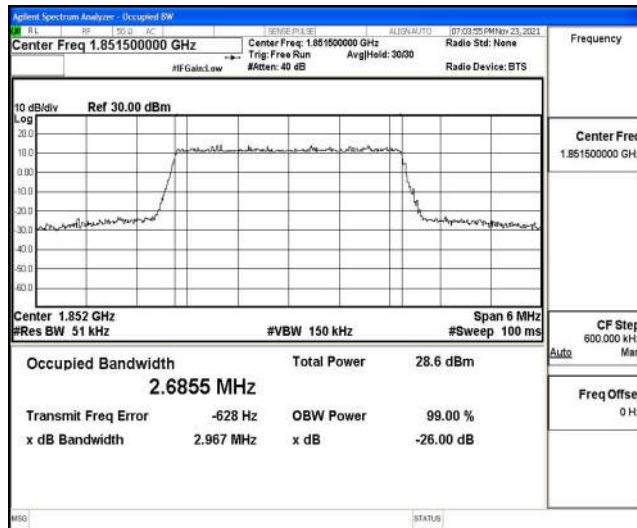

Band2-3MHz-16QAM-18615-15RB#0