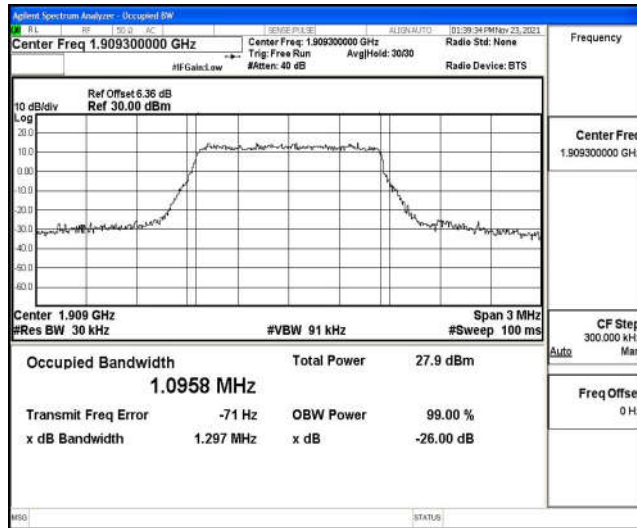

Test Graphs

Band2-1.4MHz-QPSK-18607-6RB#0

Band2-1.4MHz-QPSK-18900-6RB#0

Band2-1.4MHz-QPSK-19193-6RB#0

Band2-1.4MHz-16QAM-18607-6RB#0

Band2-1.4MHz-16QAM-18900-6RB#0

Band2-1.4MHz-16QAM-19193-6RB#0

Band2-3MHz-QPSK-18615-15RB#0