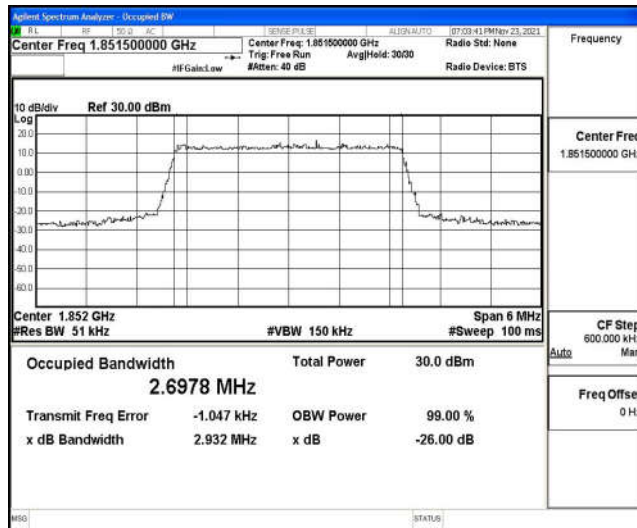

Test Graphs

Band2-1.4MHz-QPSK-18607-6RB#0

Band2-1.4MHz-QPSK-18900-6RB#0

Band2-1.4MHz-QPSK-19193-6RB#0

Band2-1.4MHz-16QAM-18607-6RB#0

Band2-1.4MHz-16QAM-18900-6RB#0

Band2-1.4MHz-16QAM-19193-6RB#0

Band2-3MHz-QPSK-18615-15RB#0