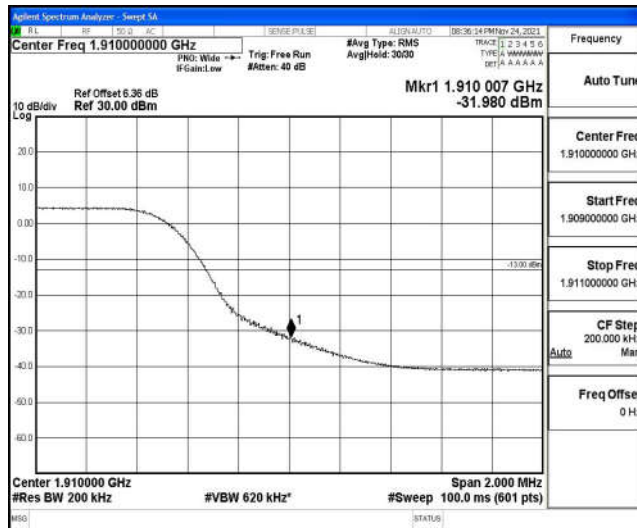

Band2-10MHz-QPSK-19150-50RB#0