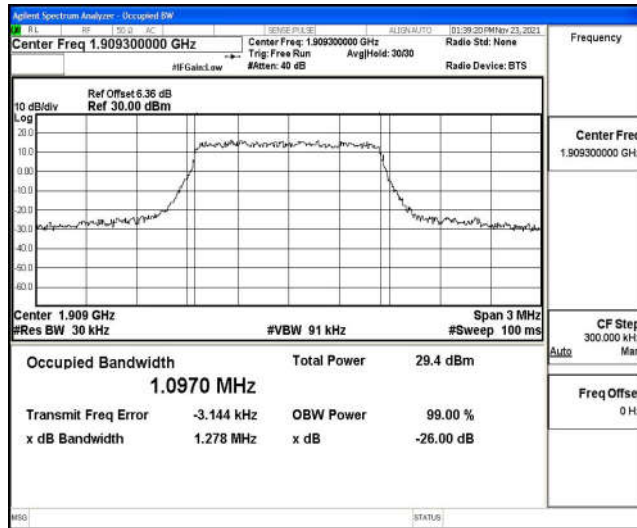

Test Graphs

Band2-1.4MHz-QPSK-18607-6RB#0

Band2-1.4MHz-QPSK-18900-6RB#0

Band2-1.4MHz-QPSK-19193-6RB#0

Band2-1.4MHz-16QAM-18607-6RB#0

Band2-1.4MHz-16QAM-18900-6RB#0

Band2-1.4MHz-16QAM-19193-6RB#0

Band2-3MHz-QPSK-18615-15RB#0