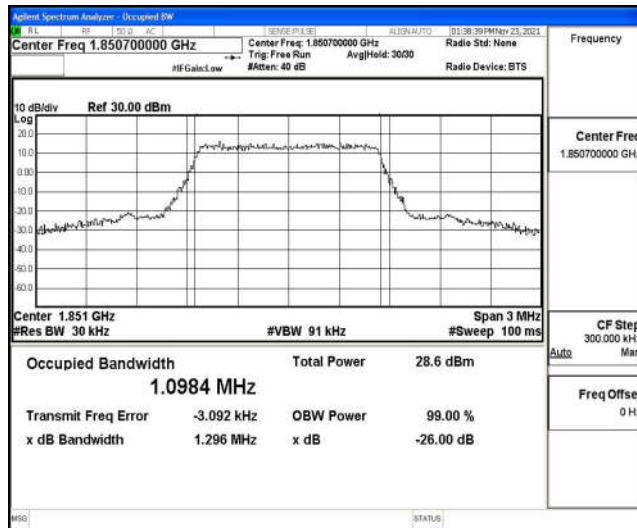

Test Graphs

Band2-1.4MHz-QPSK-18607-6RB#0

Band2-1.4MHz-QPSK-18900-6RB#0

Band2-1.4MHz-QPSK-19193-6RB#0

Band2-1.4MHz-16QAM-18607-6RB#0

Band2-1.4MHz-16QAM-18900-6RB#0

Band2-1.4MHz-16QAM-19193-6RB#0

Band2-3MHz-QPSK-18615-15RB#0