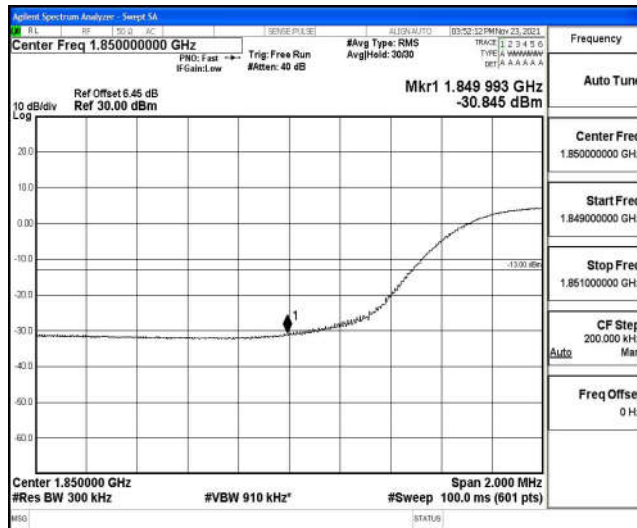

Band2-15MHz-QPSK-18675-75RB#0