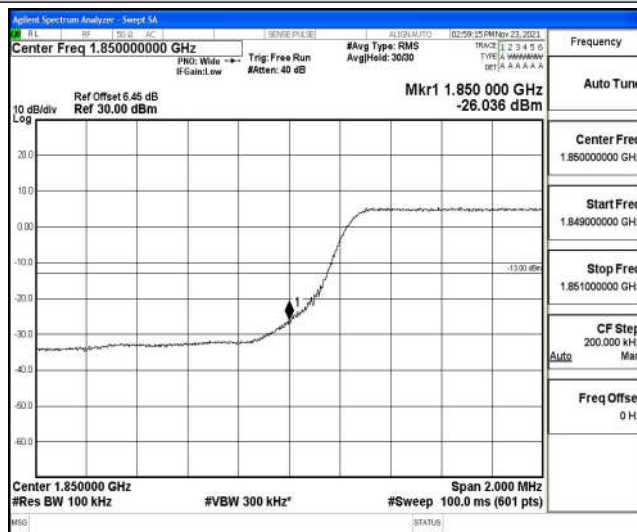

Band2-5MHz-QPSK-18625-25RB#0