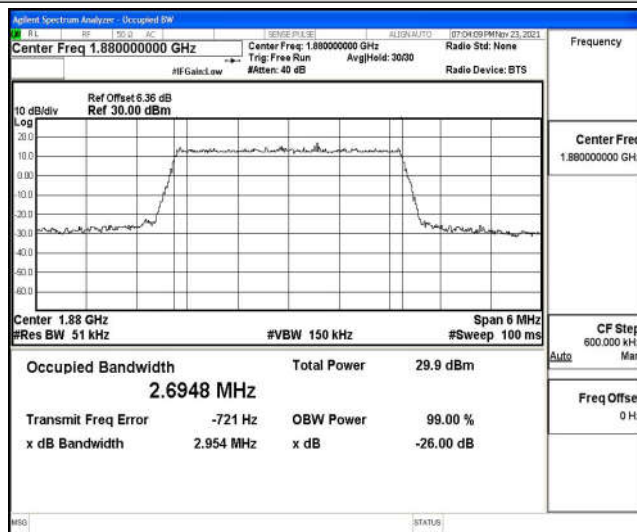

Band2-3MHz-QPSK-18900-15RB#0