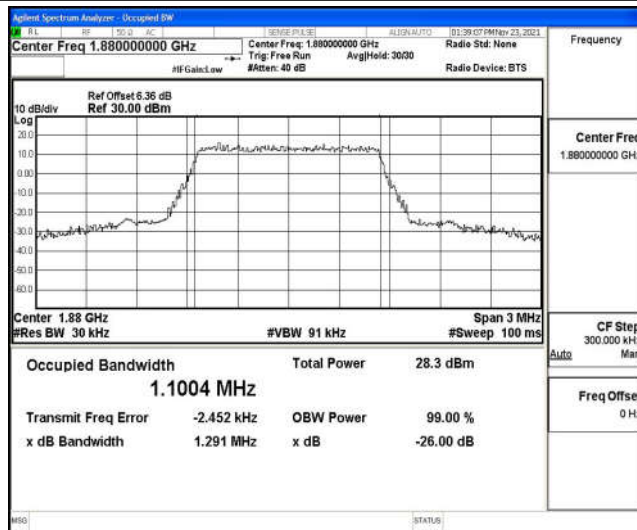

Test Graphs

Band2-1.4MHz-QPSK-18607-6RB#0

Band2-1.4MHz-QPSK-18900-6RB#0

Band2-1.4MHz-QPSK-19193-6RB#0

Band2-1.4MHz-16QAM-18607-6RB#0

Band2-1.4MHz-16QAM-18900-6RB#0

Band2-1.4MHz-16QAM-19193-6RB#0

Band2-3MHz-QPSK-18615-15RB#0