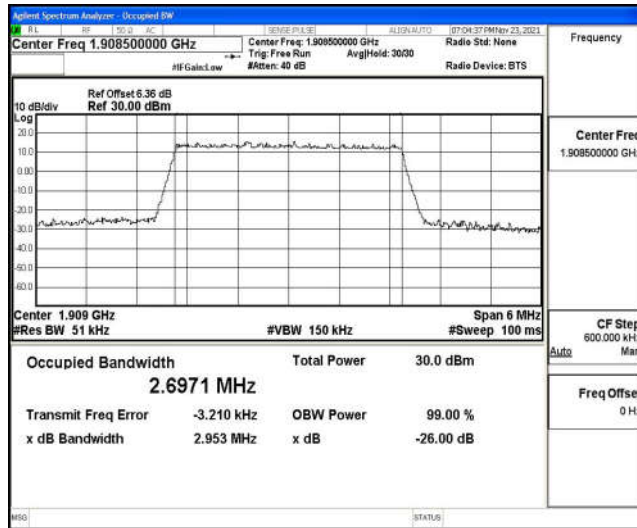

Band2-3MHz-QPSK-19185-15RB#0