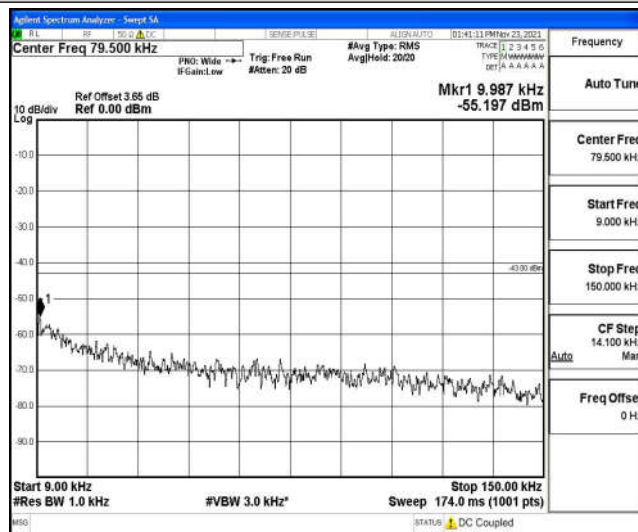

Band2	20MHz	QPSK	19100	1RB#0	Range5:10000~20000MHz	-33.35	PASS
Band2	20MHz	16QAM	18700	1RB#0	Range1:0.009~0.15MHz	-55.65	PASS
Band2	20MHz	16QAM	18700	1RB#0	Range2:0.15~30MHz	-53.09	PASS
Band2	20MHz	16QAM	18700	1RB#0	Range3:30~1000MHz	-42.48	PASS
Band2	20MHz	16QAM	18700	1RB#0	Range4:1000~10000MHz	-45.46	PASS
Band2	20MHz	16QAM	18700	1RB#0	Range5:10000~20000MHz	-33.36	PASS
Band2	20MHz	16QAM	18900	1RB#0	Range1:0.009~0.15MHz	-55.99	PASS
Band2	20MHz	16QAM	18900	1RB#0	Range2:0.15~30MHz	-51.28	PASS
Band2	20MHz	16QAM	18900	1RB#0	Range3:30~1000MHz	-42.81	PASS
Band2	20MHz	16QAM	18900	1RB#0	Range4:1000~10000MHz	-45.31	PASS
Band2	20MHz	16QAM	18900	1RB#0	Range5:10000~20000MHz	-33.52	PASS
Band2	20MHz	16QAM	19100	1RB#0	Range1:0.009~0.15MHz	-56.31	PASS
Band2	20MHz	16QAM	19100	1RB#0	Range2:0.15~30MHz	-51.98	PASS
Band2	20MHz	16QAM	19100	1RB#0	Range3:30~1000MHz	-41.3	PASS
Band2	20MHz	16QAM	19100	1RB#0	Range4:1000~10000MHz	-45.35	PASS
Band2	20MHz	16QAM	19100	1RB#0	Range5:10000~20000MHz	-33.5	PASS

Test Graphs

Band2-1.4MHz-QPSK-18607-1RB#0-Range1:0.009~0.15MHz

Band2-1.4MHz-QPSK-18607-1RB#0-Range2:0.15~30MHz