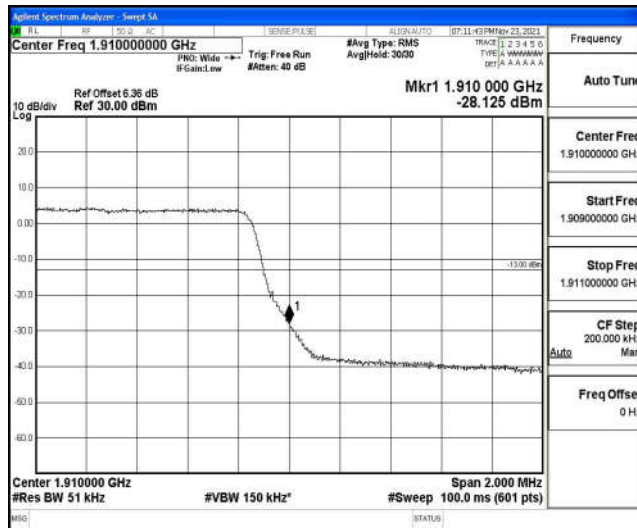

Band2-3MHz-16QAM-19185-15RB#0