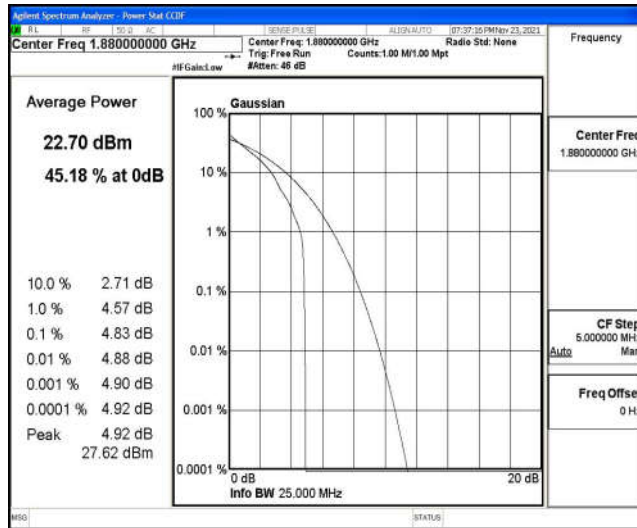

Band2-3MHz-QPSK-18900-1RB#0