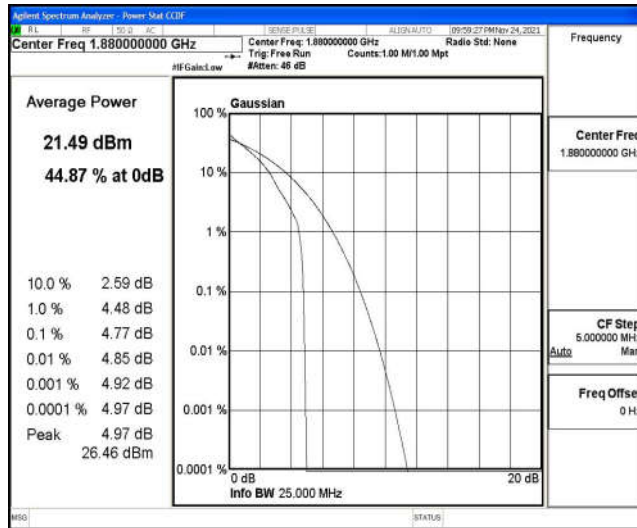

Band2-15MHz-16QAM-19125-75RB#0

Band2-20MHz-QPSK-18700-1RB#0

Band2-20MHz-QPSK-18700-100RB#0

Band2-20MHz-QPSK-18900-1RB#0

Band2-20MHz-QPSK-18900-100RB#0

Band2-20MHz-QPSK-19100-1RB#0

Band2-20MHz-QPSK-19100-100RB#0