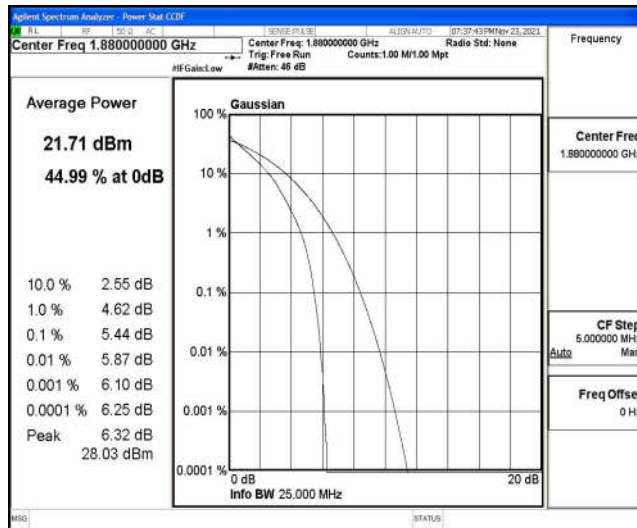

Band2-3MHz-QPSK-18900-15RB#0