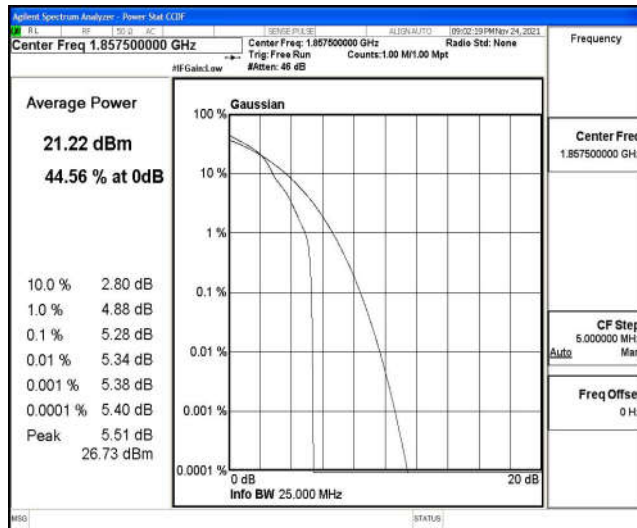

Band2-15MHz-16QAM-18675-1RB#0