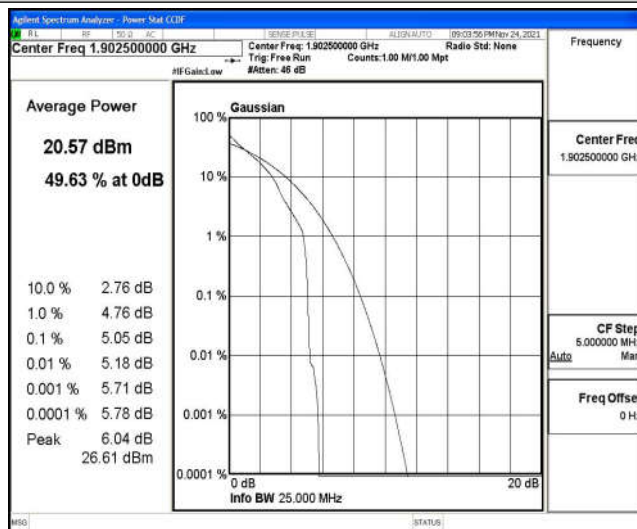

Band2-15MHz-QPSK-19125-1RB#0