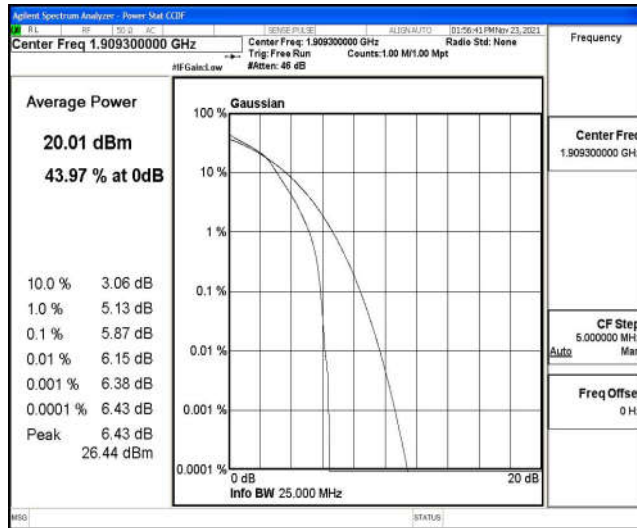

Band2-1.4MHz-16QAM-18607-6RB#0

Band2-1.4MHz-16QAM-18900-1RB#0

Band2-1.4MHz-16QAM-18900-6RB#0

Band2-1.4MHz-16QAM-19193-1RB#0

Band2-1.4MHz-16QAM-19193-6RB#0

Band2-3MHz-QPSK-18615-1RB#0

Band2-3MHz-QPSK-18615-15RB#0