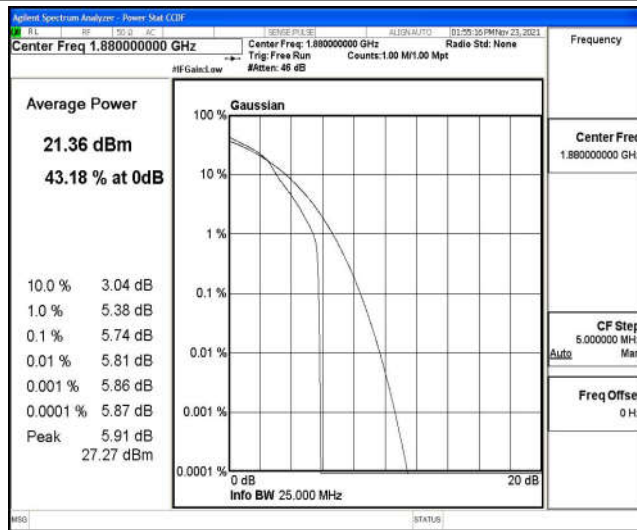

Band2-1.4MHz-16QAM-18900-1RB#0