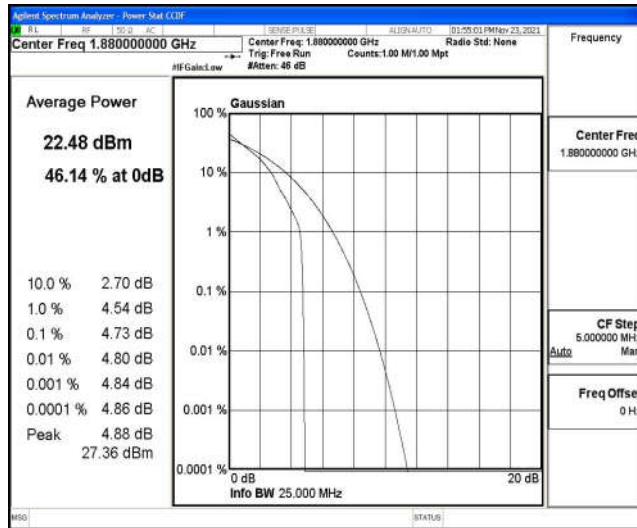

Test Graphs

Band2-1.4MHz-QPSK-18607-1RB#0

Band2-1.4MHz-QPSK-18607-6RB#0

Band2-1.4MHz-QPSK-18900-1RB#0

Band2-1.4MHz-QPSK-18900-6RB#0

Band2-1.4MHz-QPSK-19193-1RB#0

Band2-1.4MHz-QPSK-19193-6RB#0

Band2-1.4MHz-16QAM-18607-1RB#0