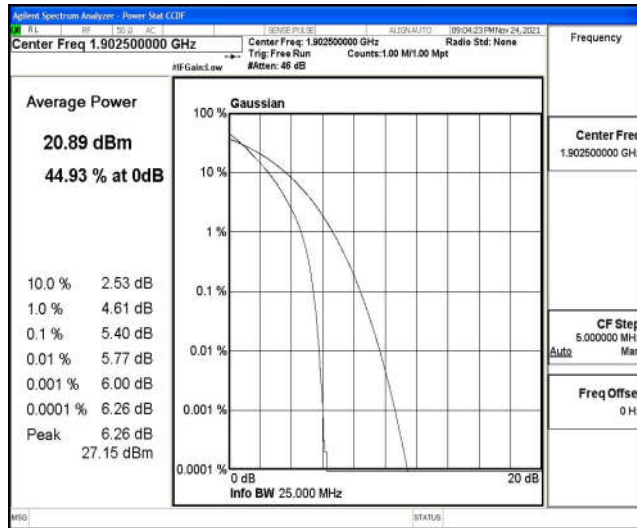

Band2-15MHz-QPSK-19125-75RB#0