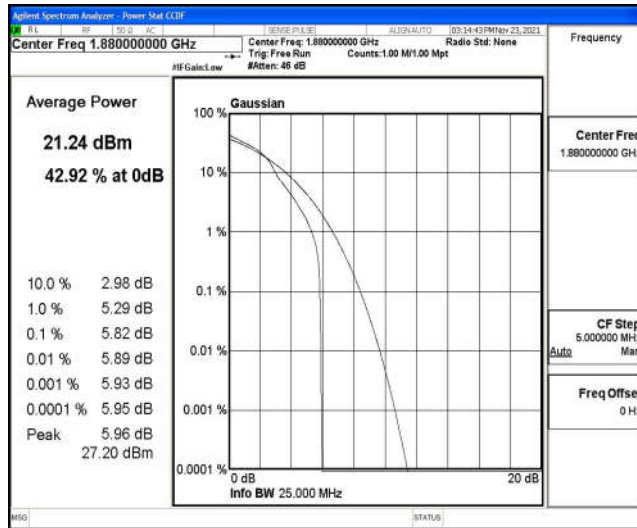

Band2-5MHz-16QAM-18900-1RB#0