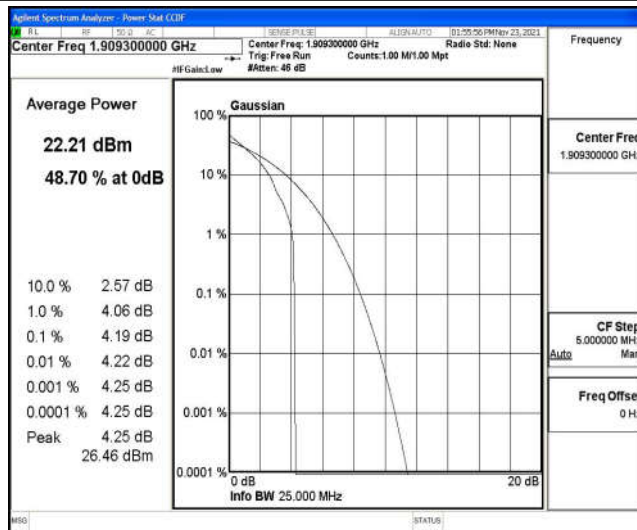

Test Graphs

Band2-1.4MHz-QPSK-18607-1RB#0

Band2-1.4MHz-QPSK-18607-6RB#0

Band2-1.4MHz-QPSK-18900-1RB#0

Band2-1.4MHz-QPSK-18900-6RB#0

Band2-1.4MHz-QPSK-19193-1RB#0

Band2-1.4MHz-QPSK-19193-6RB#0

Band2-1.4MHz-16QAM-18607-1RB#0