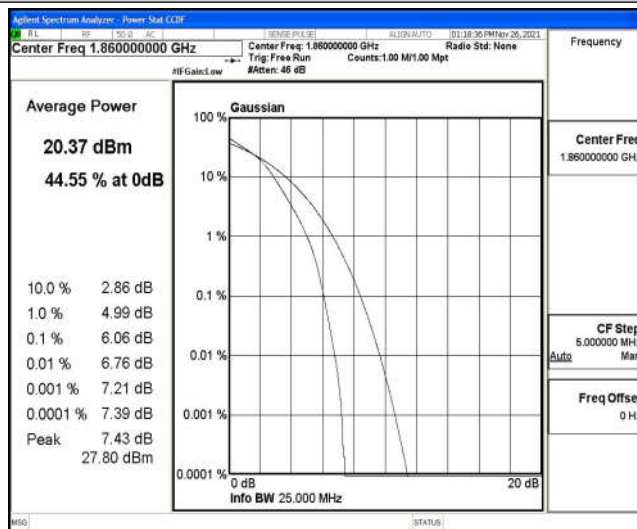

Band2-20MHz-16QAM-18700-100RB#0

Band2-20MHz-16QAM-18900-1RB#0