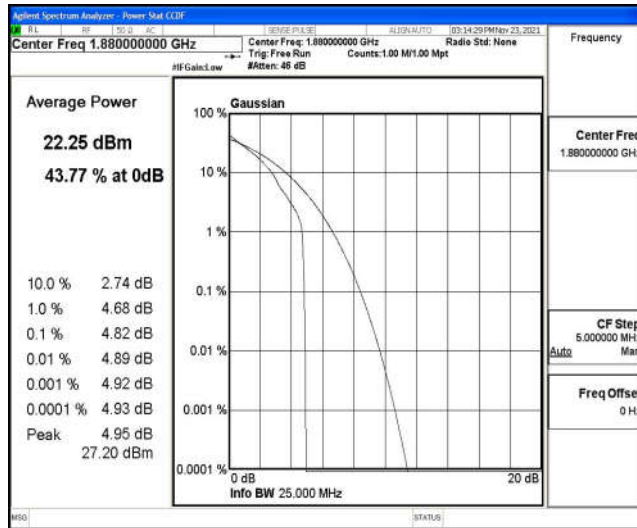

Band2-3MHz-16QAM-19185-1RB#0

Band2-3MHz-16QAM-19185-15RB#0

Band2-5MHz-QPSK-18625-1RB#0

Band2-5MHz-QPSK-18625-25RB#0

Band2-5MHz-QPSK-18900-1RB#0

Band2-5MHz-QPSK-18900-25RB#0

Band2-5MHz-QPSK-19175-1RB#0

Band2-5MHz-QPSK-19175-25RB#0