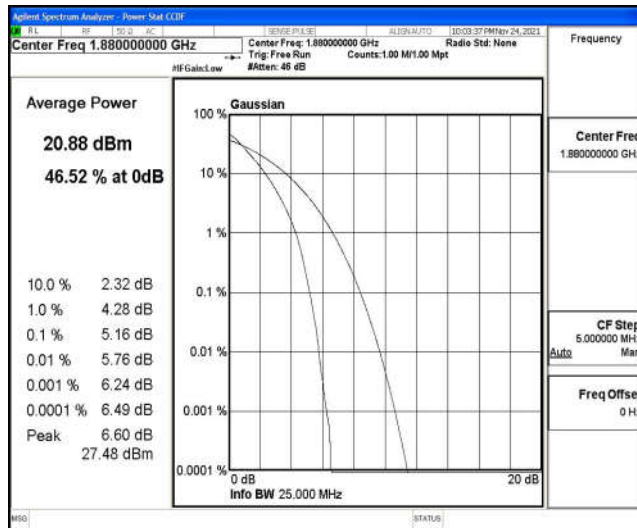

Band2-15MHz-16QAM-19125-75RB#0

Band2-20MHz-QPSK-18700-1RB#0

Band2-20MHz-QPSK-18700-100RB#0

Band2-20MHz-QPSK-18900-1RB#0

Band2-20MHz-QPSK-18900-100RB#0

Band2-20MHz-QPSK-19100-1RB#0

Band2-20MHz-QPSK-19100-100RB#0