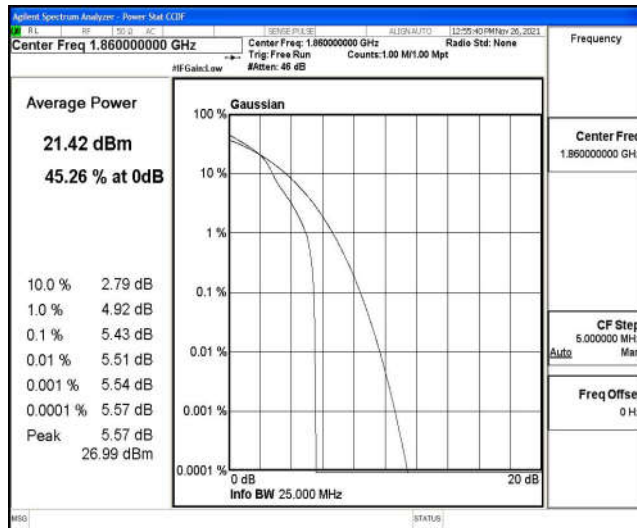

Band2-20MHz-16QAM-18700-1RB#0