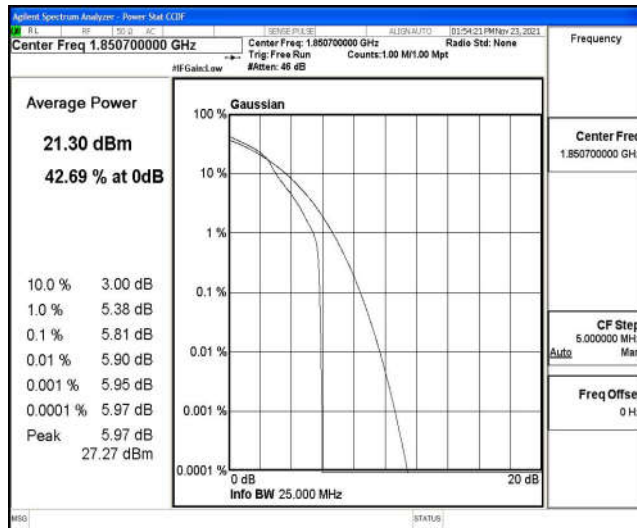

Test Graphs

Band2-1.4MHz-QPSK-18607-1RB#0

Band2-1.4MHz-QPSK-18607-6RB#0

Band2-1.4MHz-QPSK-18900-1RB#0

Band2-1.4MHz-QPSK-18900-6RB#0

Band2-1.4MHz-QPSK-19193-1RB#0

Band2-1.4MHz-QPSK-19193-6RB#0

Band2-1.4MHz-16QAM-18607-1RB#0