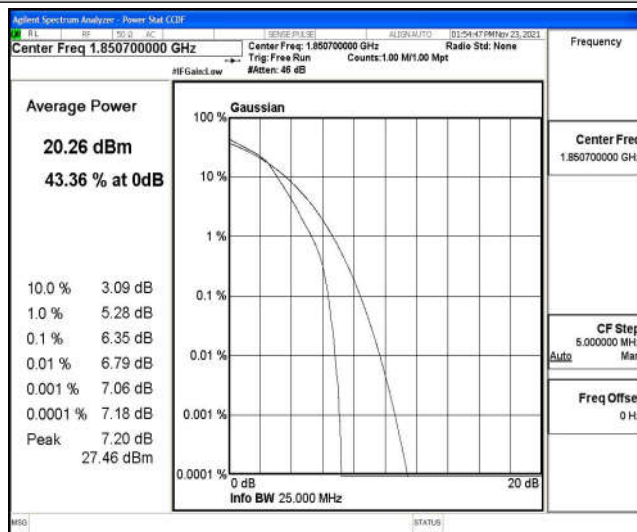

Band2-1.4MHz-16QAM-18607-6RB#0