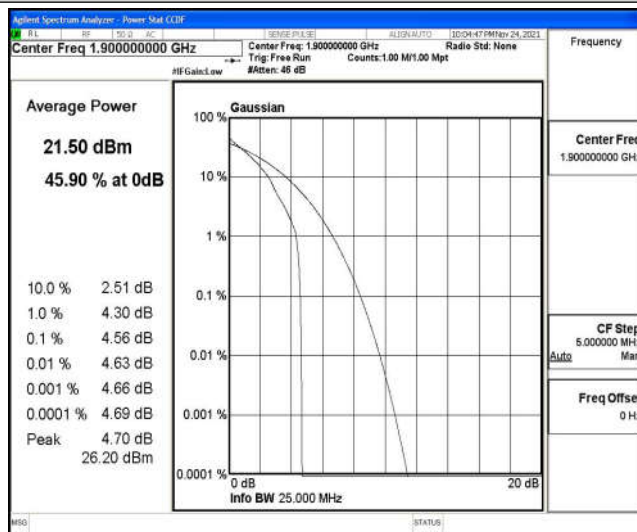

Band2-15MHz-16QAM-19125-75RB#0

Band2-20MHz-QPSK-18700-1RB#0

Band2-20MHz-QPSK-18700-100RB#0

Band2-20MHz-QPSK-18900-1RB#0

Band2-20MHz-QPSK-18900-100RB#0

Band2-20MHz-QPSK-19100-1RB#0

Band2-20MHz-QPSK-19100-100RB#0