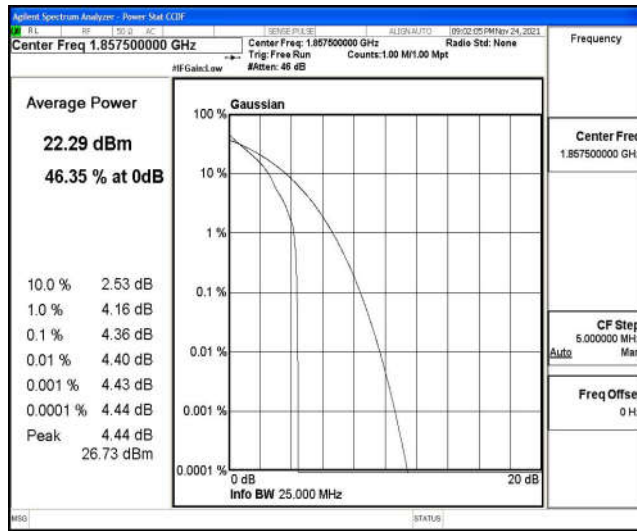

Band2-10MHz-16QAM-18900-50RB#0

Band2-10MHz-16QAM-19150-1RB#0

Band2-10MHz-16QAM-19150-50RB#0

Band2-15MHz-QPSK-18675-1RB#0

Band2-15MHz-QPSK-18675-75RB#0

Band2-15MHz-QPSK-18900-1RB#0

Band2-15MHz-QPSK-18900-75RB#0