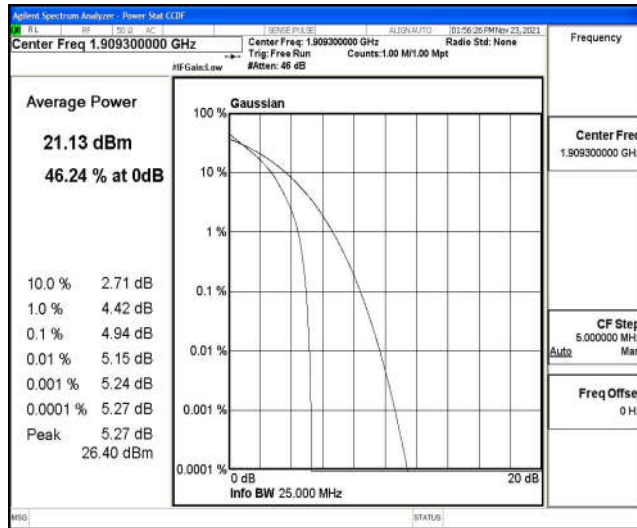

Test Graphs

Band2-1.4MHz-QPSK-18607-1RB#0

Band2-1.4MHz-QPSK-18607-6RB#0

Band2-1.4MHz-QPSK-18900-1RB#0

Band2-1.4MHz-QPSK-18900-6RB#0

Band2-1.4MHz-QPSK-19193-1RB#0

Band2-1.4MHz-QPSK-19193-6RB#0

Band2-1.4MHz-16QAM-18607-1RB#0