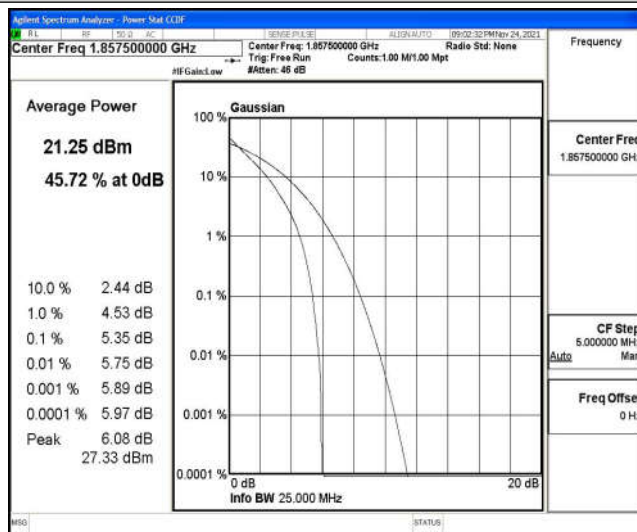

Band2-10MHz-16QAM-18900-50RB#0

Band2-10MHz-16QAM-19150-1RB#0

Band2-10MHz-16QAM-19150-50RB#0

Band2-15MHz-QPSK-18675-1RB#0

Band2-15MHz-QPSK-18675-75RB#0

Band2-15MHz-QPSK-18900-1RB#0

Band2-15MHz-QPSK-18900-75RB#0