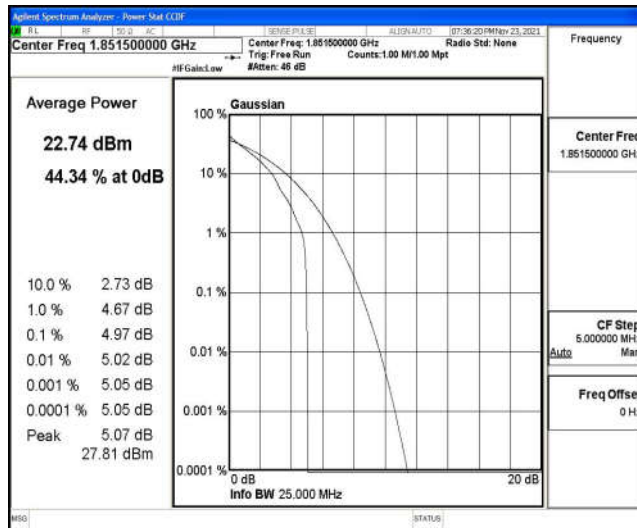

Band2-1.4MHz-16QAM-18607-6RB#0

Band2-1.4MHz-16QAM-18900-1RB#0

Band2-1.4MHz-16QAM-18900-6RB#0

Band2-1.4MHz-16QAM-19193-1RB#0

Band2-1.4MHz-16QAM-19193-6RB#0

Band2-3MHz-QPSK-18615-1RB#0

Band2-3MHz-QPSK-18615-15RB#0