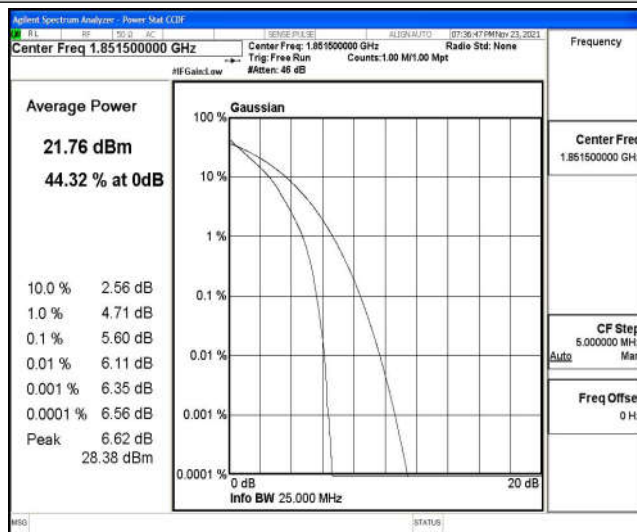

Band2-1.4MHz-16QAM-18607-6RB#0

Band2-1.4MHz-16QAM-18900-1RB#0

Band2-1.4MHz-16QAM-18900-6RB#0

Band2-1.4MHz-16QAM-19193-1RB#0

Band2-1.4MHz-16QAM-19193-6RB#0

Band2-3MHz-QPSK-18615-1RB#0

Band2-3MHz-QPSK-18615-15RB#0