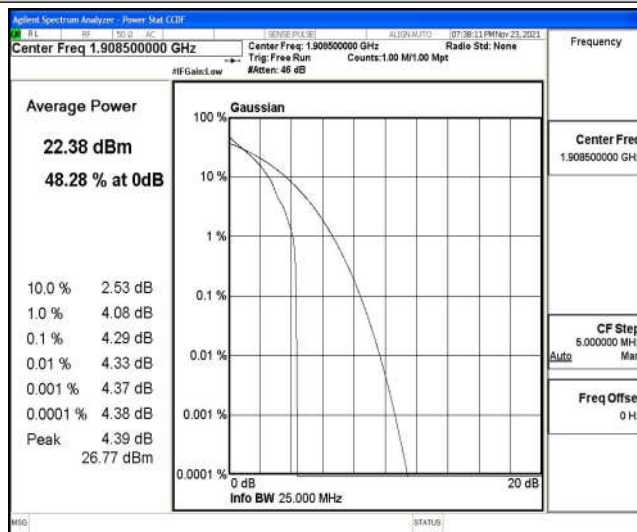

Band2-3MHz-QPSK-19185-1RB#0