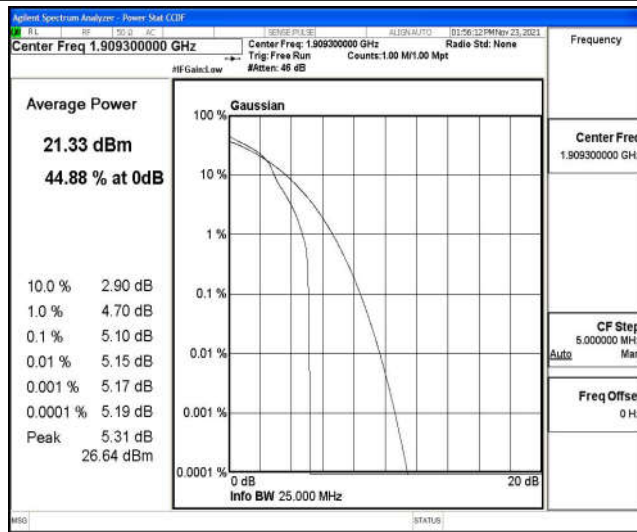

Band2-1.4MHz-16QAM-18607-6RB#0

Band2-1.4MHz-16QAM-18900-1RB#0

Band2-1.4MHz-16QAM-18900-6RB#0

Band2-1.4MHz-16QAM-19193-1RB#0

Band2-1.4MHz-16QAM-19193-6RB#0

Band2-3MHz-QPSK-18615-1RB#0

Band2-3MHz-QPSK-18615-15RB#0