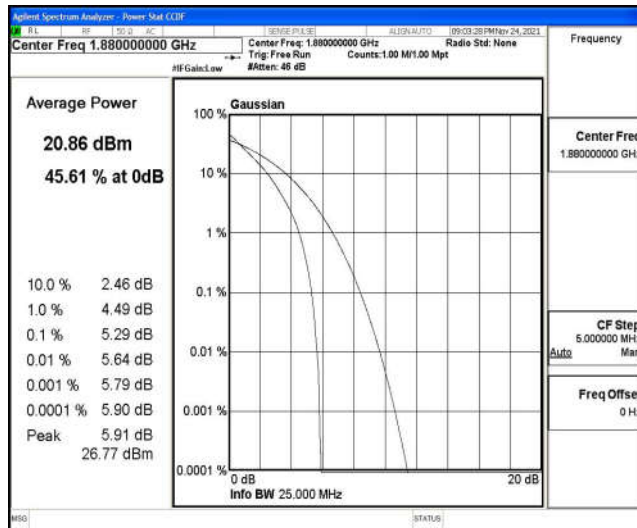

Band2-10MHz-16QAM-18900-50RB#0

Band2-10MHz-16QAM-19150-1RB#0

Band2-10MHz-16QAM-19150-50RB#0

Band2-15MHz-QPSK-18675-1RB#0

Band2-15MHz-QPSK-18675-75RB#0

Band2-15MHz-QPSK-18900-1RB#0

Band2-15MHz-QPSK-18900-75RB#0