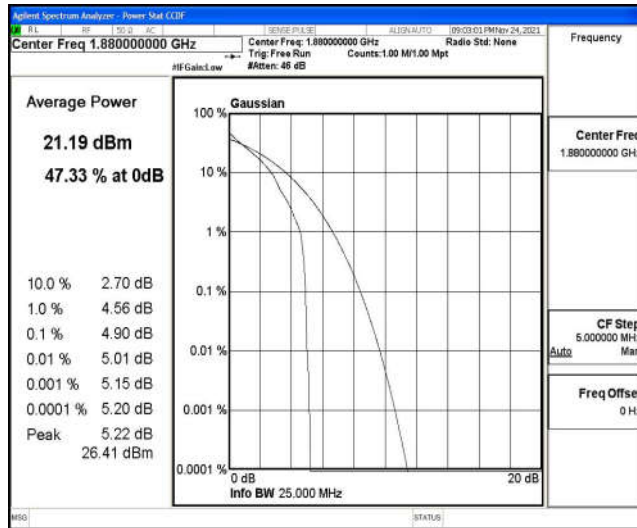

Band2-10MHz-16QAM-18900-50RB#0

Band2-10MHz-16QAM-19150-1RB#0

Band2-10MHz-16QAM-19150-50RB#0

Band2-15MHz-QPSK-18675-1RB#0

Band2-15MHz-QPSK-18675-75RB#0

Band2-15MHz-QPSK-18900-1RB#0

Band2-15MHz-QPSK-18900-75RB#0