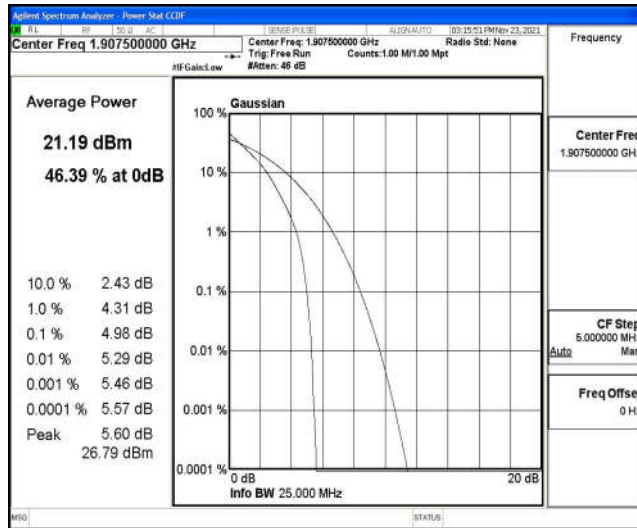

Band2-3MHz-16QAM-19185-1RB#0

Band2-3MHz-16QAM-19185-15RB#0

Band2-5MHz-QPSK-18625-1RB#0

Band2-5MHz-QPSK-18625-25RB#0

Band2-5MHz-QPSK-18900-1RB#0

Band2-5MHz-QPSK-18900-25RB#0

Band2-5MHz-QPSK-19175-1RB#0

Band2-5MHz-QPSK-19175-25RB#0