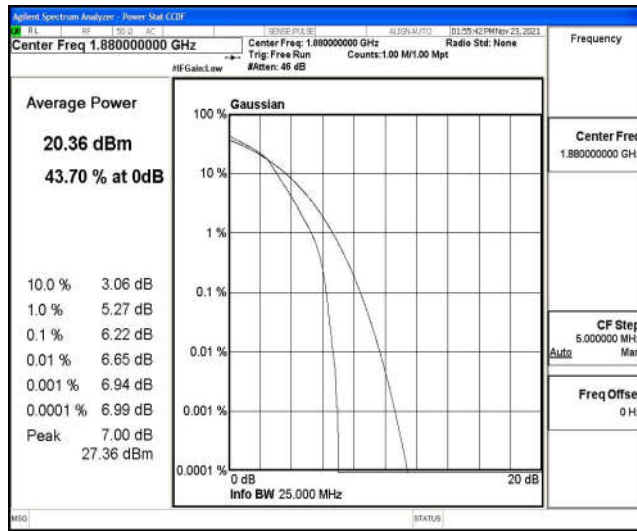

Band2-1.4MHz-16QAM-18900-6RB#0