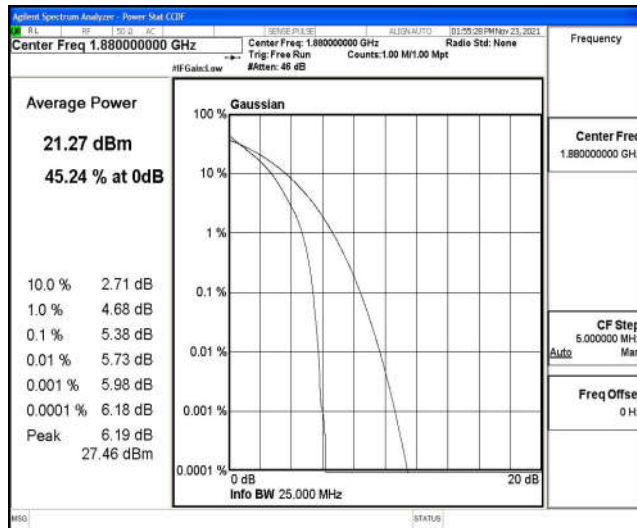

Test Graphs

Band2-1.4MHz-QPSK-18607-1RB#0

Band2-1.4MHz-QPSK-18607-6RB#0

Band2-1.4MHz-QPSK-18900-1RB#0

Band2-1.4MHz-QPSK-18900-6RB#0

Band2-1.4MHz-QPSK-19193-1RB#0

Band2-1.4MHz-QPSK-19193-6RB#0

Band2-1.4MHz-16QAM-18607-1RB#0