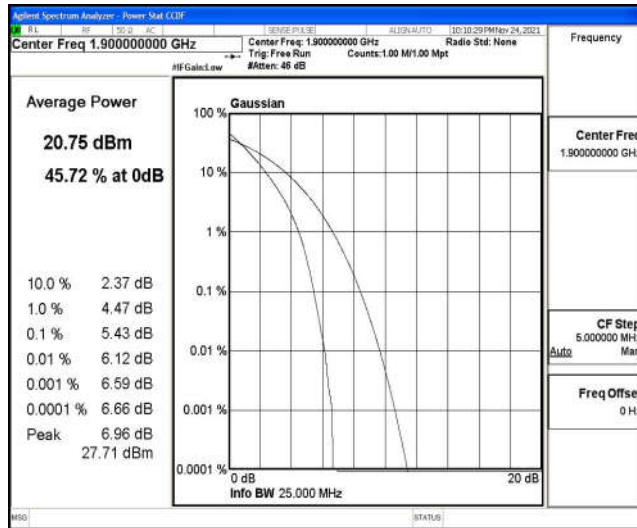

Band2-15MHz-16QAM-19125-75RB#0

Band2-20MHz-QPSK-18700-1RB#0

Band2-20MHz-QPSK-18700-100RB#0

Band2-20MHz-QPSK-18900-1RB#0

Band2-20MHz-QPSK-18900-100RB#0

Band2-20MHz-QPSK-19100-1RB#0

Band2-20MHz-QPSK-19100-100RB#0