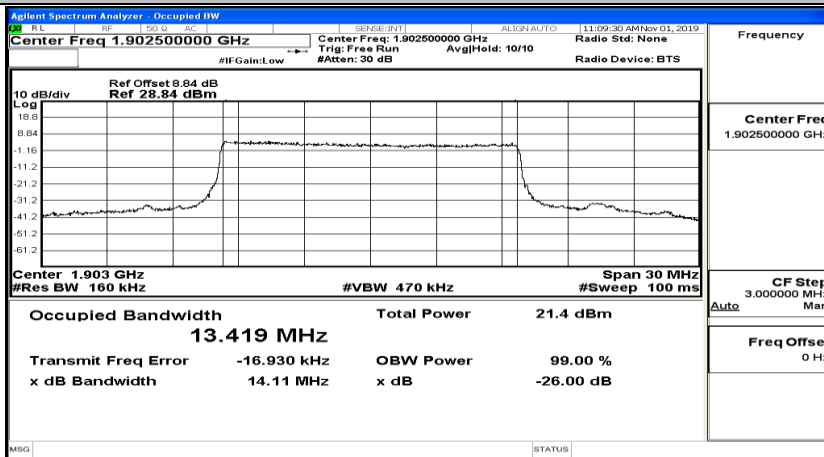

EBW & OBW Test Graph(s) (Channel Bandwidth:15 MHz)_HCH_16QAM