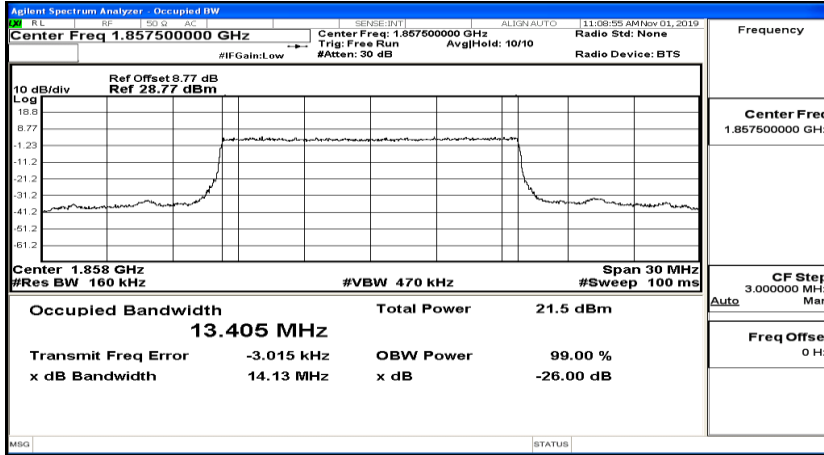

EBW & OBW Test Graph(s) (Channel Bandwidth:15 MHz)_LCH_QPSK

EBW & OBW Test Graph(s) (Channel Bandwidth:15 MHz)_MCH_QPSK

EBW & OBW Test Graph(s) (Channel Bandwidth:15 MHz)_HCH_QPSK

EBW & OBW Test Graph(s) (Channel Bandwidth:15 MHz)_LCH_16QAM