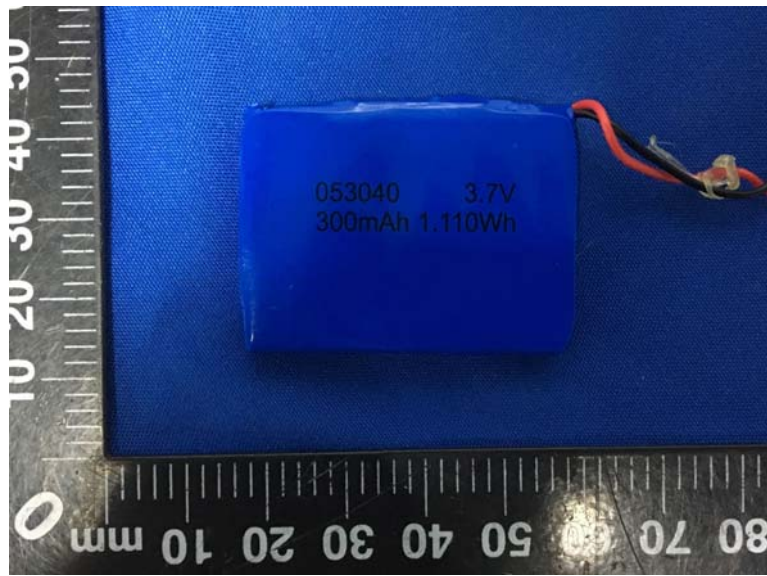

BT antenna

053040 3.7V
300mAh 1.110Wh