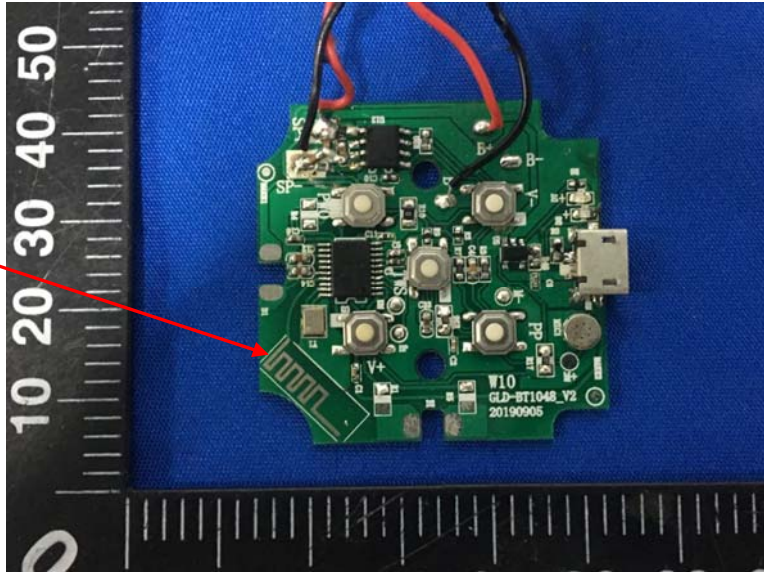

BT antenna

053040 3.7V
300mAh 1.110Wh