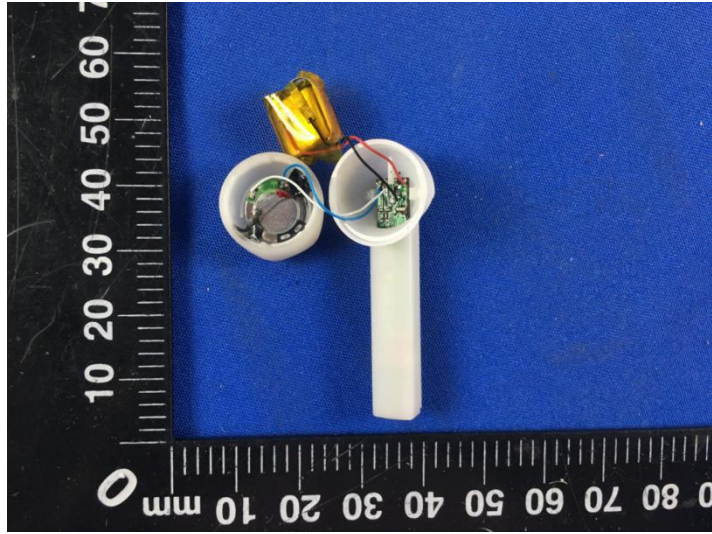

FCC ID:2AUZO-JT890

Antenna