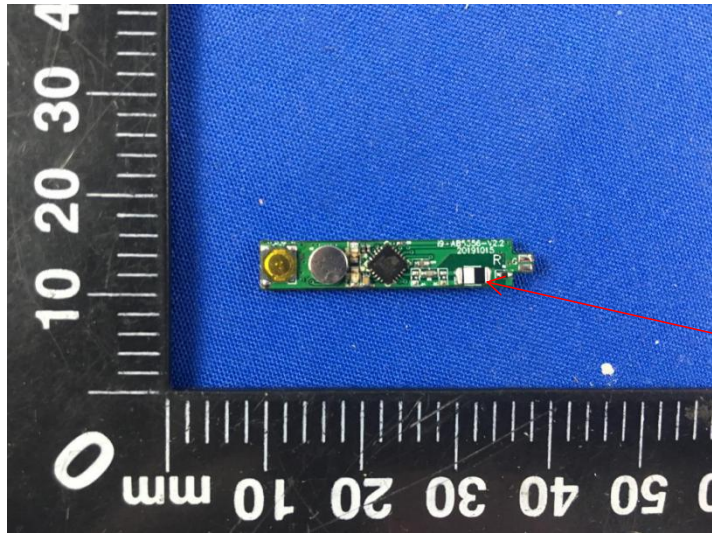

FCC ID:2AUZO-JT890

Antenna