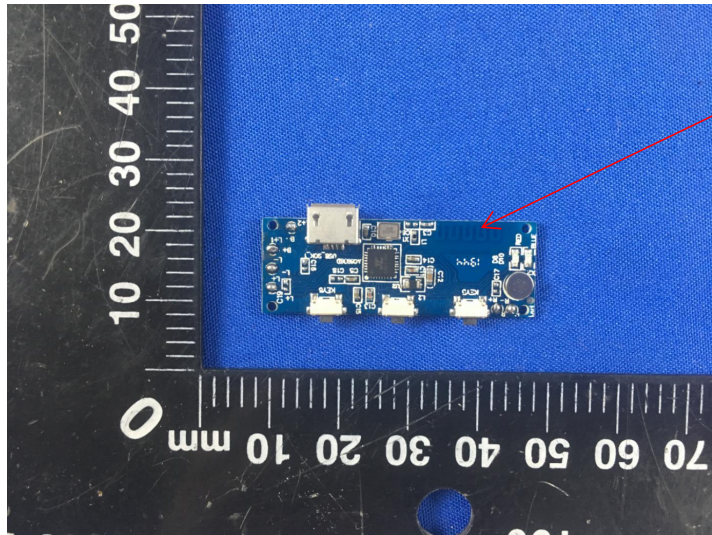

FCC ID: 2AUZO-JT601

Antenna