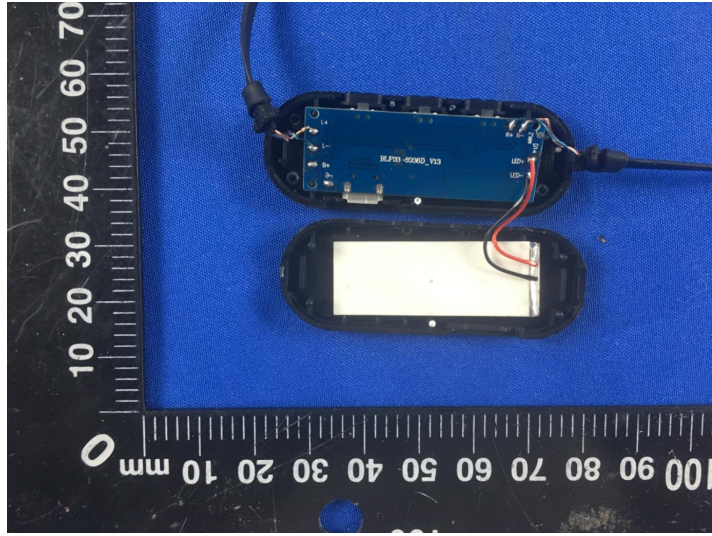

FCC ID: 2AUZO-JT601

Antenna