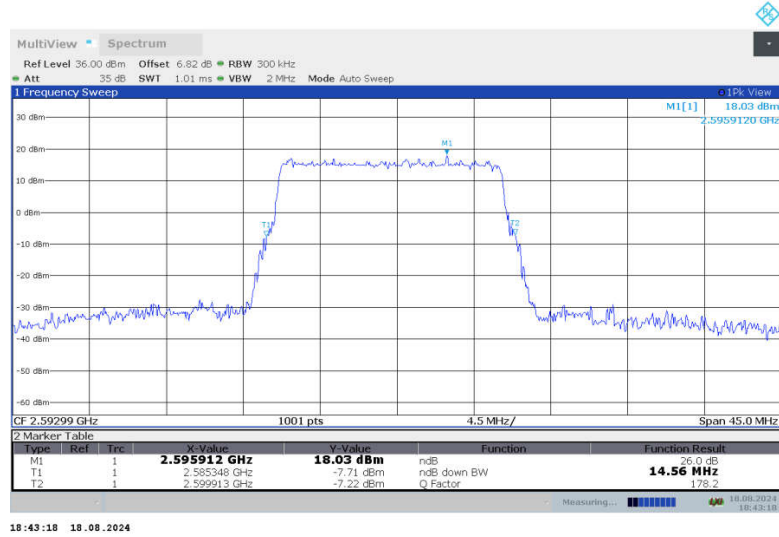

n41,15MHz Bandwidth,DFT-s-QPSK (-26dBc BW)

n41,15MHz Bandwidth,CP-QPSK (-26dBc BW)

n41,15MHz Bandwidth,DFT-s-QPSK (-26dBc BW)

n41,15MHz Bandwidth,CP-QPSK (-26dBc BW)

n41

n41,20MHz(-26dBc)

Frequency (MHz)	Emission Bandwidth (-26dBc) (MHz)	
	DFT-s-QPSK	CP-QPSK
2506.02	20.080	20.380
2592.99	20.080	20.440
2679.99	19.960	20.380