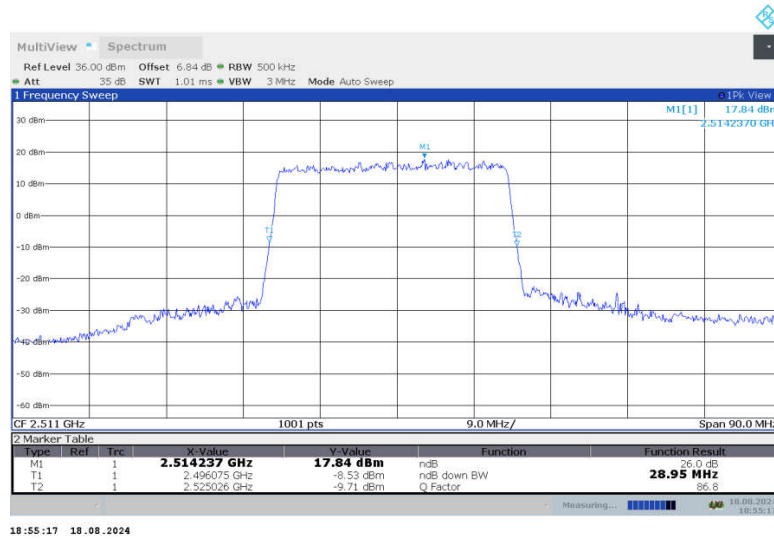

### n41,25MHz Bandwidth,CP-QPSK (-26dBc BW)

n41

n41,30MHz(-26dBc)

Frequency (MHz)	Emission Bandwidth (-26dBc) (MHz)	
	DFT-s-QPSK	CP-QPSK
2511	28.951	29.850
2592.99	28.951	30.210
2674.98	28.771	29.940

n41,30MHz Bandwidth,DFT-s-QPSK (-26dBc BW)