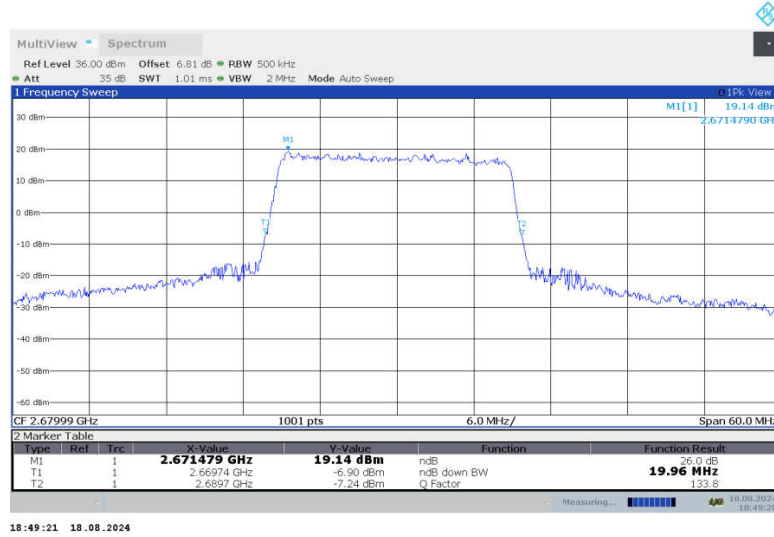

n41,20MHz Bandwidth,DFT-s-QPSK (-26dBc BW)

n41,20MHz Bandwidth,CP-QPSK (-26dBc BW)

**n41,20MHz Bandwidth,DFT-s-QPSK (-26dBc BW)**

**n41,20MHz Bandwidth,CP-QPSK (-26dBc BW)**

**n41,20MHz Bandwidth,DFT-s-QPSK (-26dBc BW)**