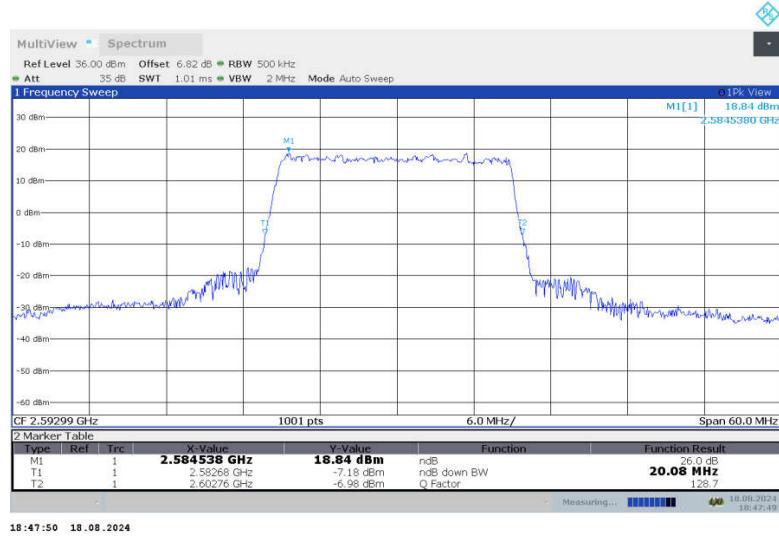

n41,20MHz Bandwidth,DFT-s-QPSK (-26dBc BW)

n41,20MHz Bandwidth,CP-QPSK (-26dBc BW)

**n41,20MHz Bandwidth,DFT-s-QPSK (-26dBc BW)**

**n41,20MHz Bandwidth,CP-QPSK (-26dBc BW)**

**n41,20MHz Bandwidth,DFT-s-QPSK (-26dBc BW)**