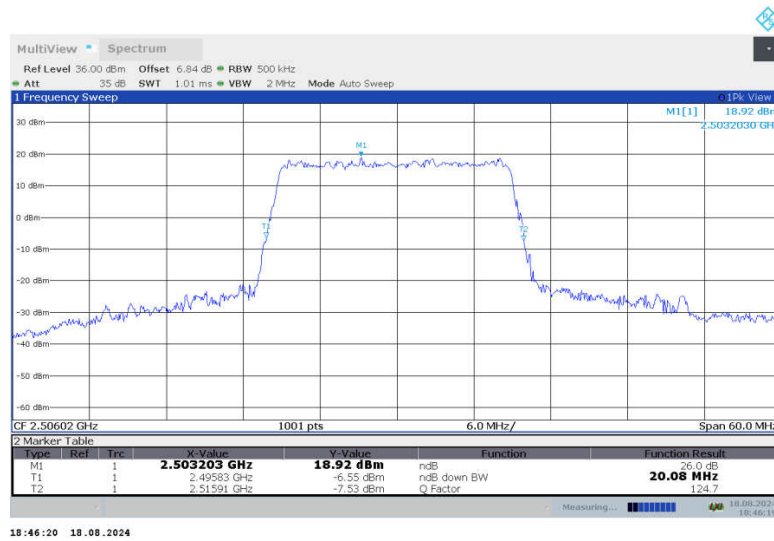

n41

n41,20MHz(-26dBc)

Frequency (MHz)	Emission Bandwidth (-26dBc) (MHz)	
	DFT-s-QPSK	CP-QPSK
2506.02	20.080	20.380
2592.99	20.080	20.440
2679.99	19.960	20.380

n41,20MHz Bandwidth,DFT-s-QPSK (-26dBc BW)