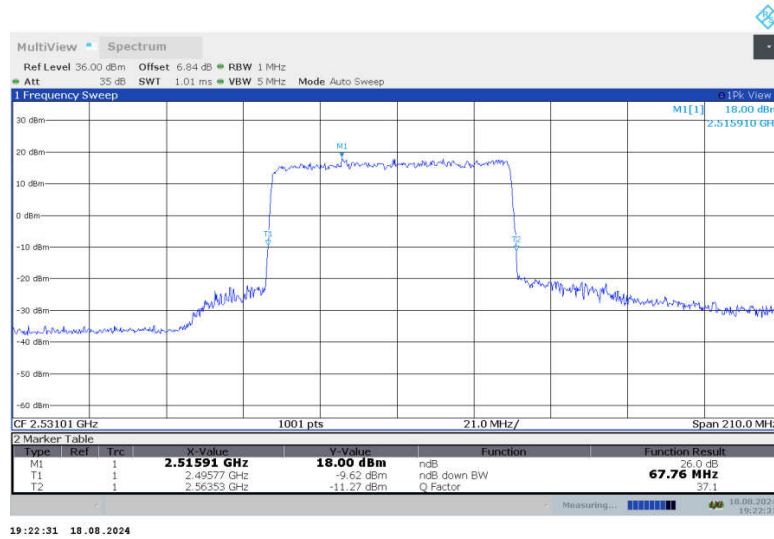

**n41,60MHz Bandwidth,CP-QPSK (-26dBc BW)**

n41

n41,70MHz(-26dBc)

Frequency (MHz)	Emission Bandwidth (-26dBc) (MHz)	
	DFT-s-QPSK	CP-QPSK
2531.01	67.760	70.700
2592.99	67.760	70.700
2655	67.340	70.490

n41,70MHz Bandwidth,DFT-s-QPSK (-26dBc BW)