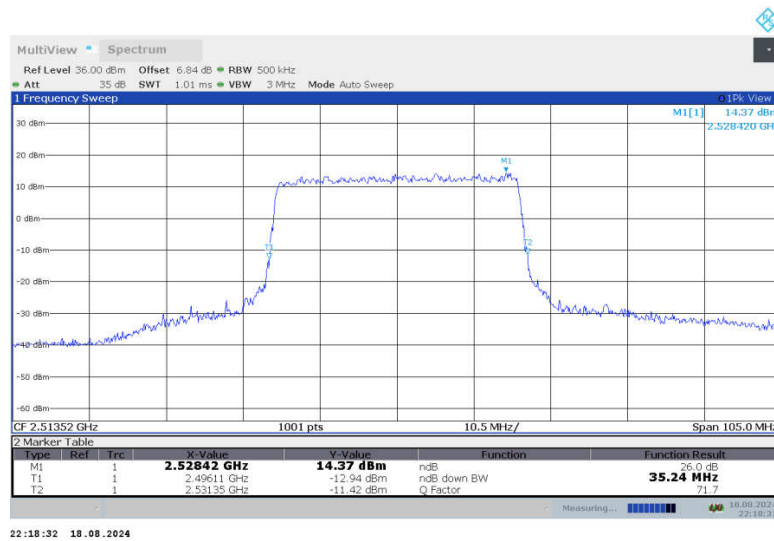

n41

n41,35MHz(-26dBc)

Frequency (MHz)	Emission Bandwidth (-26dBc) (MHz)	
	DFT-s-QPSK	CP-QPSK
2513.52	34.410	35.240
2592.99	34.300	35.030
2672.49	34.300	35.350

n41,35MHz Bandwidth,DFT-s-QPSK (-26dBc BW)

n41,35MHz Bandwidth,CP-QPSK (-26dBc BW)