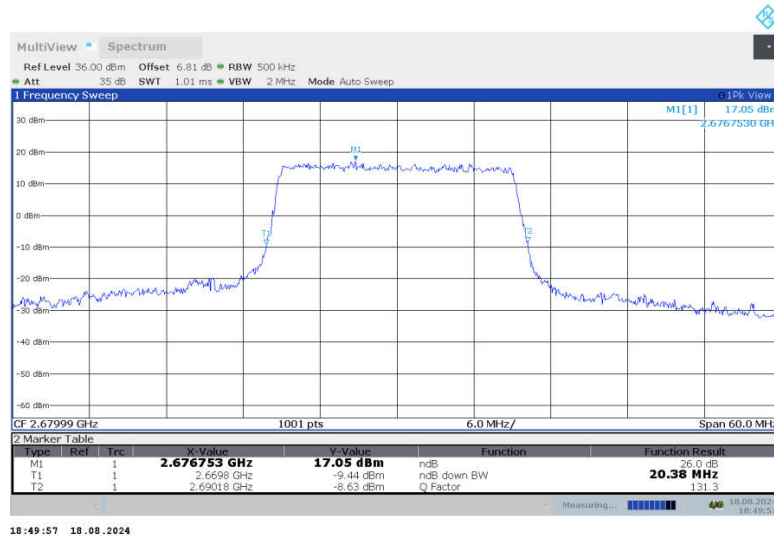

n41,20MHz Bandwidth,CP-QPSK (-26dBc BW)