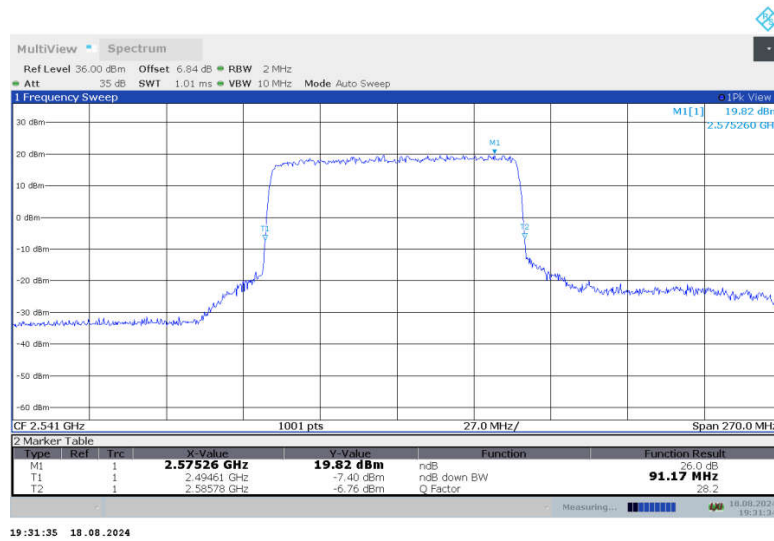

### n41,80MHz Bandwidth,CP-QPSK (-26dBc BW)

n41

n41,90MHz(-26dBc)

Frequency (MHz)	Emission Bandwidth (-26dBc) (MHz)	
	DFT-s-QPSK	CP-QPSK
2541	91.170	92.520
2592.99	91.170	92.790
2644.98	90.900	92.790

n41,90MHz Bandwidth,DFT-s-QPSK (-26dBc BW)