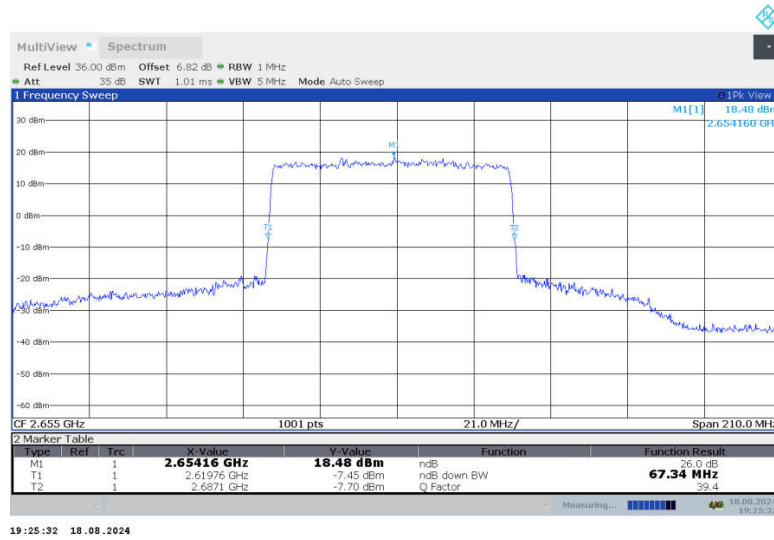

### n41,70MHz Bandwidth,DFT-s-QPSK (-26dBc BW)