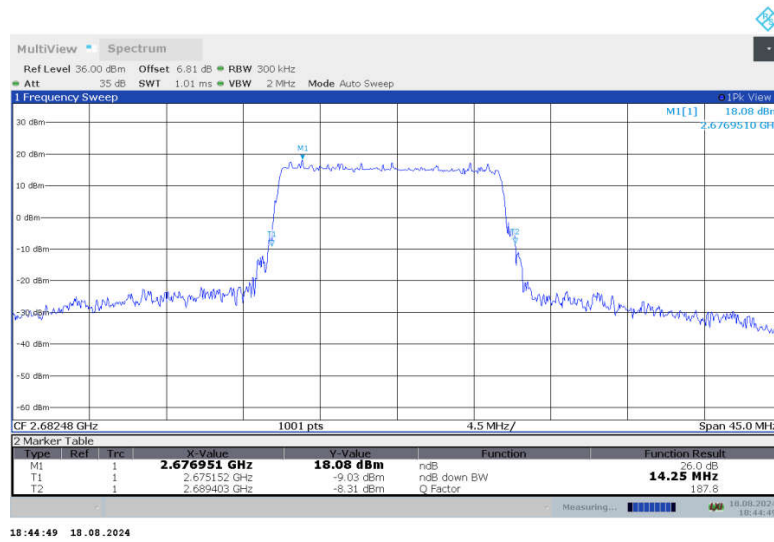

n41,15MHz Bandwidth,DFT-s-QPSK (-26dBc BW)

n41,15MHz Bandwidth,CP-QPSK (-26dBc BW)

n41,15MHz Bandwidth,DFT-s-QPSK (-26dBc BW)

n41,15MHz Bandwidth,CP-QPSK (-26dBc BW)

n41

n41,20MHz(-26dBc)

Frequency (MHz)	Emission Bandwidth (-26dBc) (MHz)	
	DFT-s-QPSK	CP-QPSK
2506.02	20.080	20.380
2592.99	20.080	20.440
2679.99	19.960	20.380