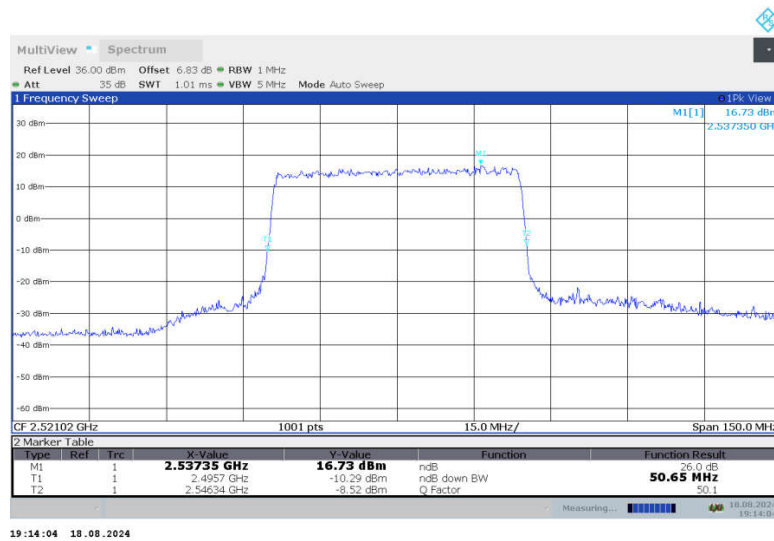

n41

n41,50MHz(-26dBc)

Frequency (MHz)	Emission Bandwidth (-26dBc) (MHz)	
	DFT-s-QPSK	CP-QPSK
2521.02	49.000	50.650
2592.99	48.850	50.800
2664.99	48.700	50.500

n41,50MHz Bandwidth,DFT-s-QPSK (-26dBc BW)

n41,50MHz Bandwidth,CP-QPSK (-26dBc BW)