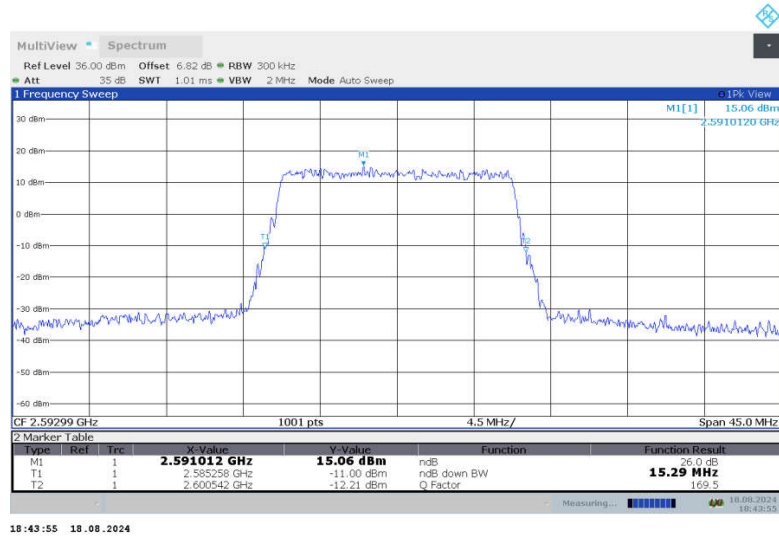

n41,15MHz Bandwidth,DFT-s-QPSK (-26dBc BW)

n41,15MHz Bandwidth,CP-QPSK (-26dBc BW)

n41,15MHz Bandwidth,DFT-s-QPSK (-26dBc BW)

n41,15MHz Bandwidth,CP-QPSK (-26dBc BW)

n41

n41,20MHz(-26dBc)

Frequency (MHz)	Emission Bandwidth (-26dBc) (MHz)	
	DFT-s-QPSK	CP-QPSK
2506.02	20.080	20.380
2592.99	20.080	20.440
2679.99	19.960	20.380