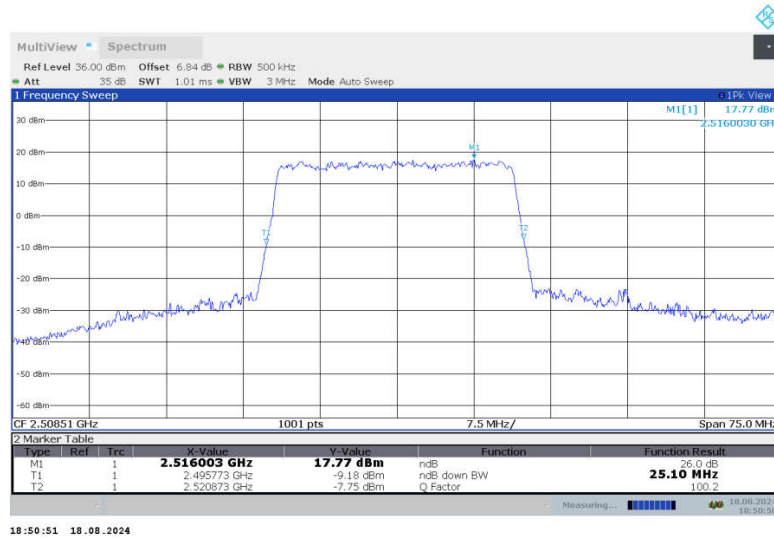

**n41,20MHz Bandwidth,CP-QPSK (-26dBc BW)**

n41

n41,25MHz(-26dBc)

Frequency (MHz)	Emission Bandwidth (-26dBc) (MHz)	
	DFT-s-QPSK	CP-QPSK
2508.51	25.100	25.175
2592.99	25.175	25.325
2677.5	24.950	25.250

n41,25MHz Bandwidth,DFT-s-QPSK (-26dBc BW)