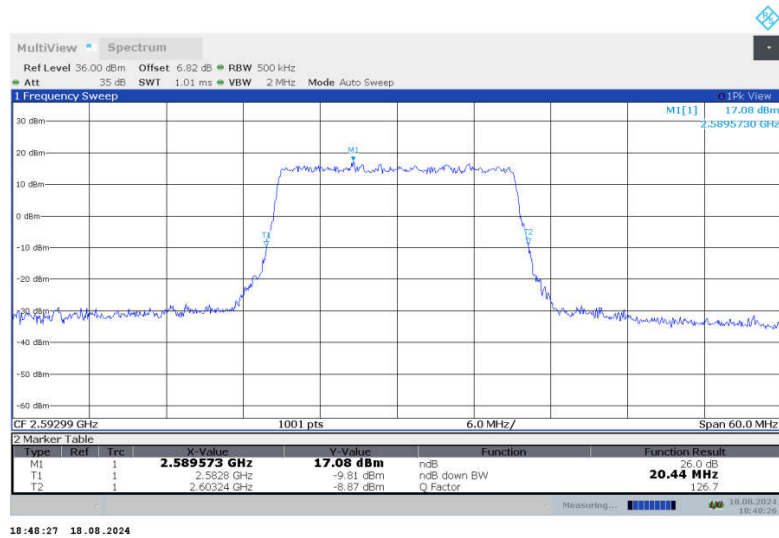

n41,20MHz Bandwidth,DFT-s-QPSK (-26dBc BW)

n41,20MHz Bandwidth,CP-QPSK (-26dBc BW)

**n41,20MHz Bandwidth,DFT-s-QPSK (-26dBc BW)**

**n41,20MHz Bandwidth,CP-QPSK (-26dBc BW)**

**n41,20MHz Bandwidth,DFT-s-QPSK (-26dBc BW)**