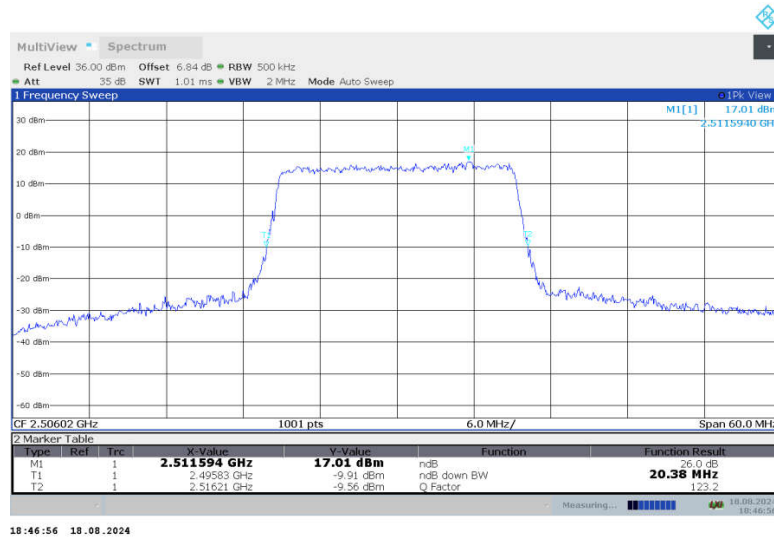

n41,20MHz Bandwidth,CP-QPSK (-26dBc BW)