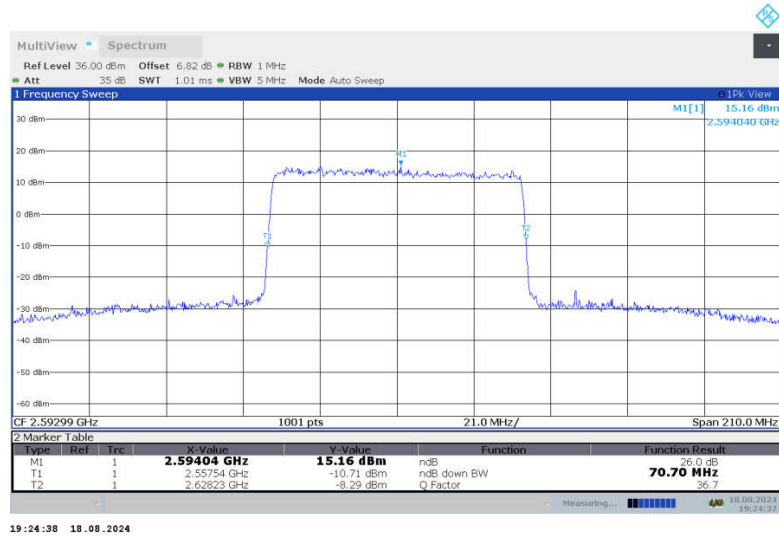

### n41,70MHz Bandwidth,DFT-s-QPSK (-26dBc BW)