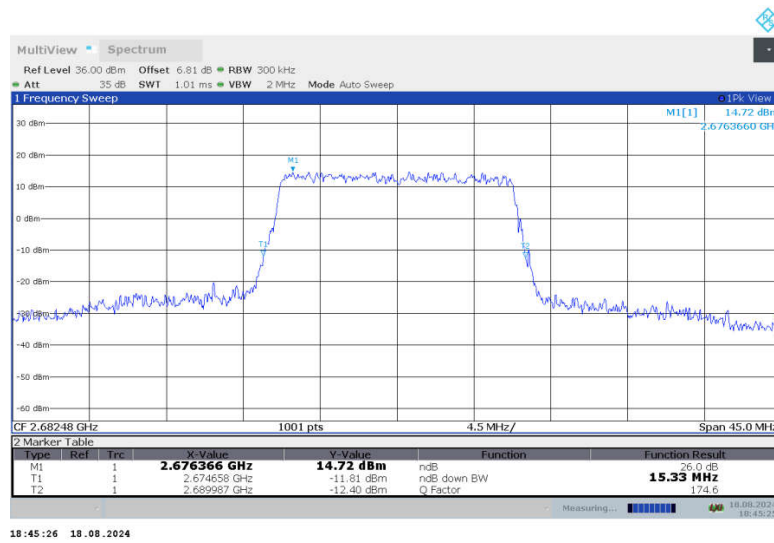

n41,15MHz Bandwidth,DFT-s-QPSK (-26dBc BW)

n41,15MHz Bandwidth,CP-QPSK (-26dBc BW)

n41,15MHz Bandwidth,DFT-s-QPSK (-26dBc BW)

n41,15MHz Bandwidth,CP-QPSK (-26dBc BW)

n41

n41,20MHz(-26dBc)

Frequency (MHz)	Emission Bandwidth (-26dBc) (MHz)	
	DFT-s-QPSK	CP-QPSK
2506.02	20.080	20.380
2592.99	20.080	20.440
2679.99	19.960	20.380