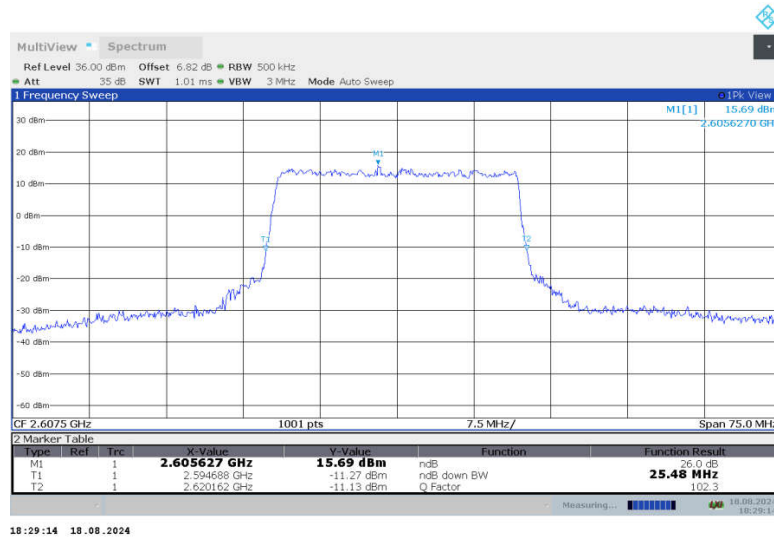

n38,25MHz Bandwidth,DFT-s-QPSK (-26dBc BW)

n38,25MHz Bandwidth,CP-QPSK (-26dBc BW)

n38,25MHz Bandwidth,DFT-s-QPSK (-26dBc BW)

n38,25MHz Bandwidth,CP-QPSK (-26dBc BW)

n38

n38,30MHz(-26dBc)

Frequency (MHz)	Emission Bandwidth (-26dBc) (MHz)	
	DFT-s-QPSK	CP-QPSK
2585	28.951	30.030
2595	28.951	29.940
2605	28.861	30.210