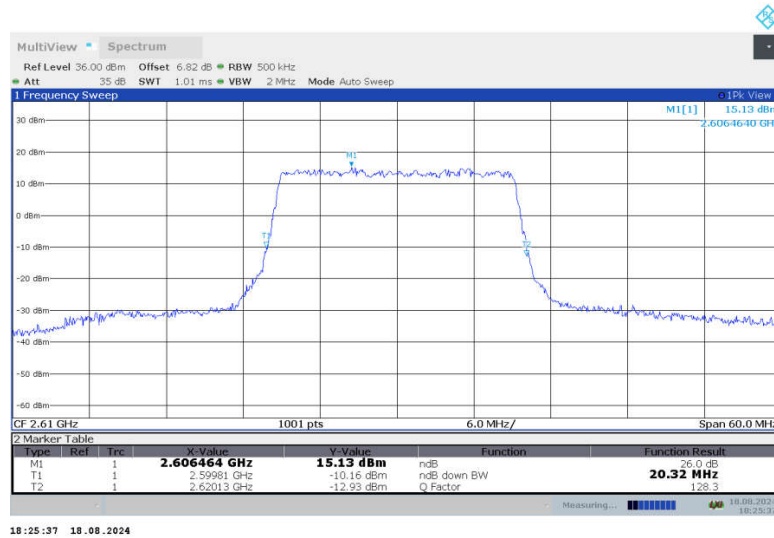

n38,20MHz Bandwidth,CP-QPSK (-26dBc BW)

n38,20MHz Bandwidth,DFT-s-QPSK (-26dBc BW)

n38,20MHz Bandwidth,CP-QPSK (-26dBc BW)

n38,20MHz Bandwidth,DFT-s-QPSK (-26dBc BW)

n38,20MHz Bandwidth,CP-QPSK (-26dBc BW)