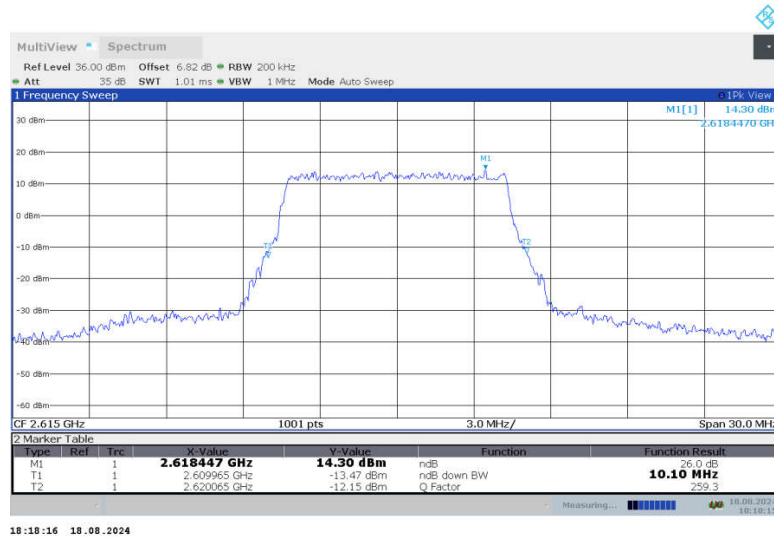

n38,10MHz Bandwidth,DFT-s-QPSK (-26dBc BW)

n38,10MHz Bandwidth,CP-QPSK (-26dBc BW)

n38,10MHz Bandwidth,DFT-s-QPSK (-26dBc BW)

n38,10MHz Bandwidth,CP-QPSK (-26dBc BW)

n38

n38,15MHz(-26dBc)

Frequency (MHz)	Emission Bandwidth (-26dBc) (MHz)	
	DFT-s-QPSK	CP-QPSK
2577.5	14.476	15.105
2595	14.296	15.330
2612.5	14.341	15.195