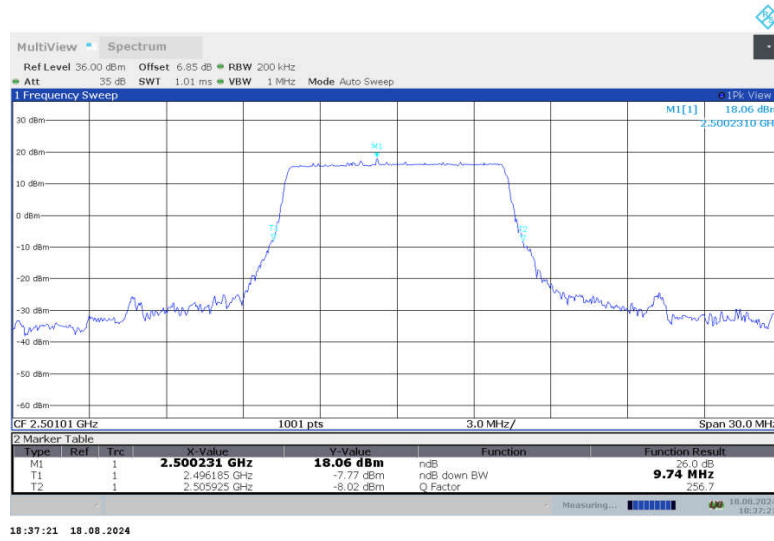

n38,40MHz Bandwidth,CP-QPSK (-26dBc BW)

n41

n41,10MHz(-26dBc)

Frequency (MHz)	Emission Bandwidth (-26dBc) (MHz)	
	DFT-s-QPSK	CP-QPSK
2501.01	9.740	9.950
2592.99	9.740	9.890
2685	9.740	9.950

n41,10MHz Bandwidth,DFT-s-QPSK (-26dBc BW)