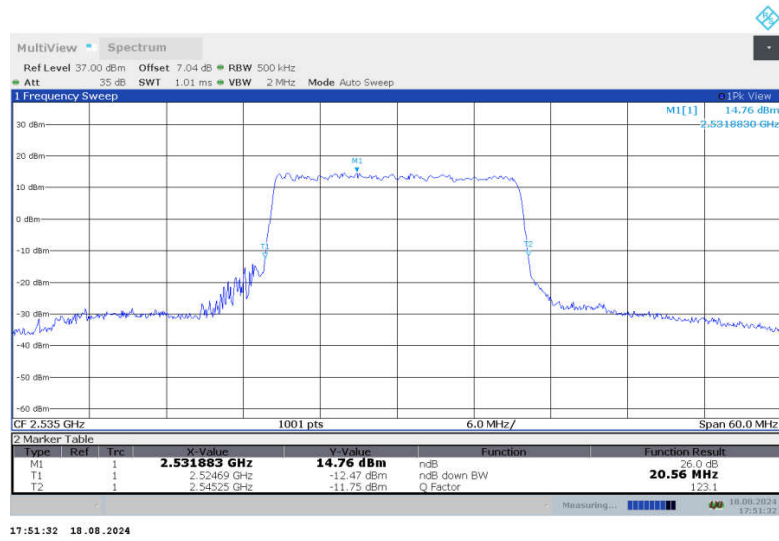

n7,20MHz Bandwidth,CP-QPSK (-26dBc BW)