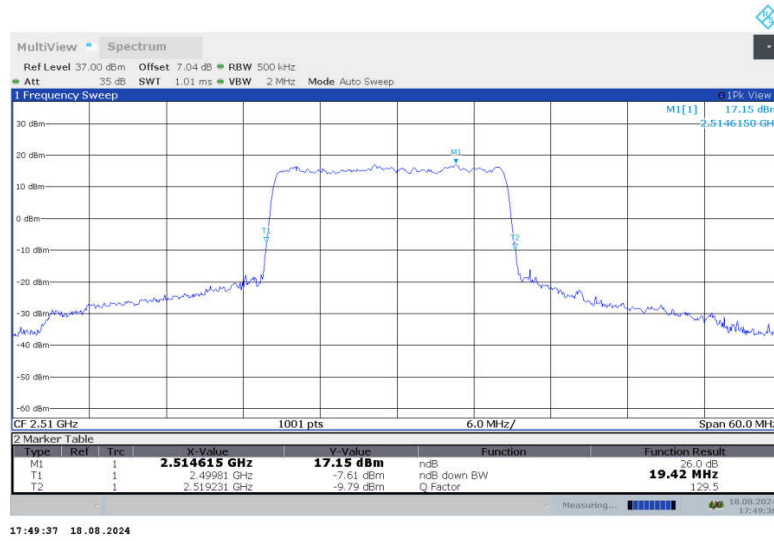

n7
n7,20MHz(-26dBc)

Frequency (MHz)	Emission Bandwidth (-26dBc) (MHz)	
	DFT-s-QPSK	CP-QPSK
2510	19.421	20.440
2535	19.361	20.559
2560	19.301	20.500

n7,20MHz Bandwidth,DFT-s-QPSK (-26dBc BW)

n7,20MHz Bandwidth,CP-QPSK (-26dBc BW)