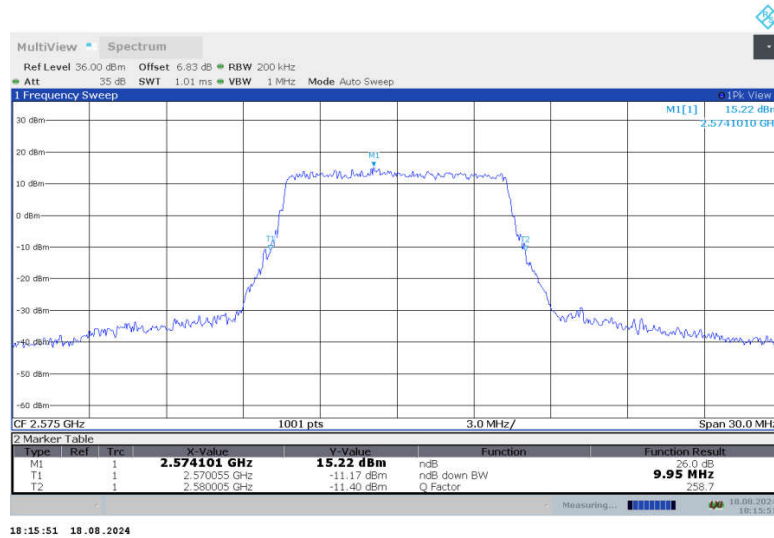

n38

n38,10MHz(-26dBc)

Frequency (MHz)	Emission Bandwidth (-26dBc) (MHz)	
	DFT-s-QPSK	CP-QPSK
2575	9.980	9.950
2595	9.920	9.800
2615	9.980	10.100

n38,10MHz Bandwidth,DFT-s-QPSK (-26dBc BW)

n38,10MHz Bandwidth,CP-QPSK (-26dBc BW)