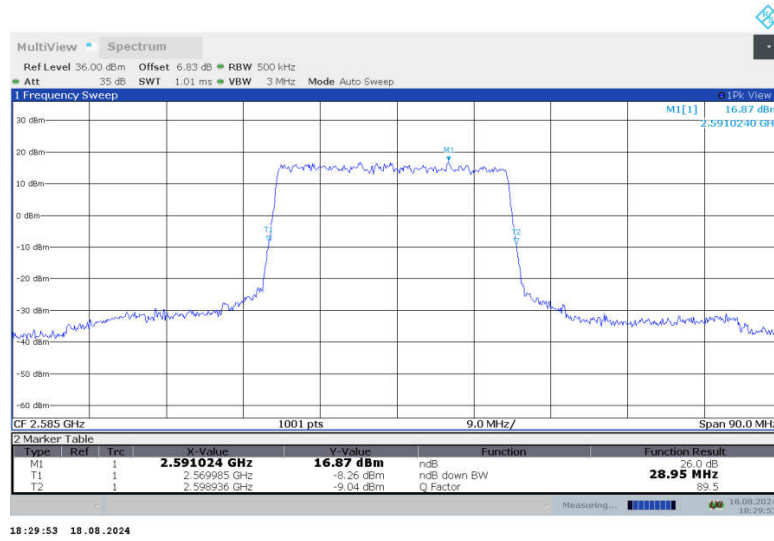

n38

n38,30MHz(-26dBc)

Frequency (MHz)	Emission Bandwidth (-26dBc) (MHz)	
	DFT-s-QPSK	CP-QPSK
2585	28.951	30.030
2595	28.951	29.940
2605	28.861	30.210

n38,30MHz Bandwidth,DFT-s-QPSK (-26dBc BW)