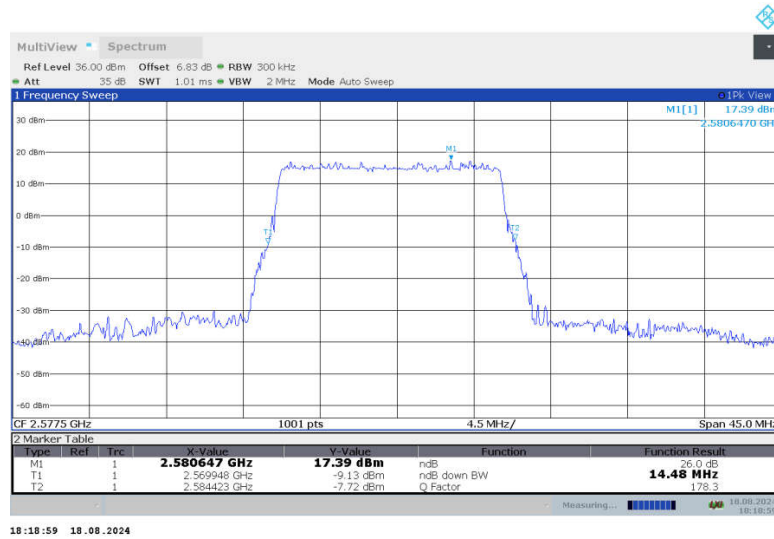

n38

n38,15MHz(-26dBc)

Frequency (MHz)	Emission Bandwidth (-26dBc) (MHz)	
	DFT-s-QPSK	CP-QPSK
2577.5	14.476	15.105
2595	14.296	15.330
2612.5	14.341	15.195

n38,15MHz Bandwidth,DFT-s-QPSK (-26dBc BW)