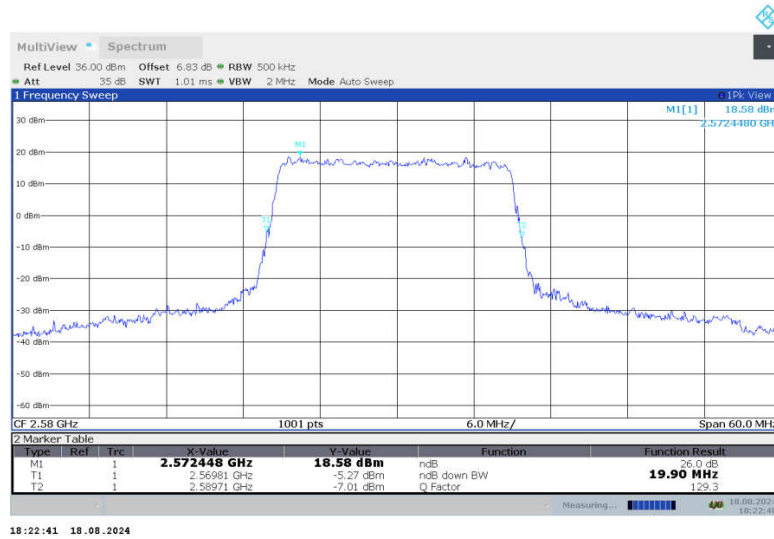

n38,15MHz Bandwidth,CP-QPSK (-26dBc BW)

n38

n38,20MHz(-26dBc)

Frequency (MHz)	Emission Bandwidth (-26dBc) (MHz)	
	DFT-s-QPSK	CP-QPSK
2580	19.900	20.500
2595	19.840	20.440
2610	19.840	20.320

n38,20MHz Bandwidth,DFT-s-QPSK (-26dBc BW)