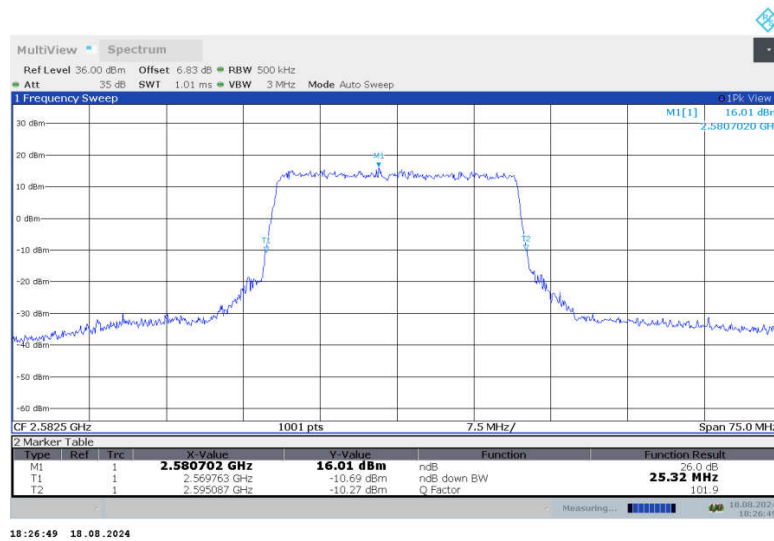

n38

n38,25MHz(-26dBc)

Frequency (MHz)	Emission Bandwidth (-26dBc) (MHz)	
	DFT-s-QPSK	CP-QPSK
2582.5	25.175	25.325
2595	25.100	25.549
2607.5	25.025	25.475

n38,25MHz Bandwidth,DFT-s-QPSK (-26dBc BW)

n38,25MHz Bandwidth,CP-QPSK (-26dBc BW)