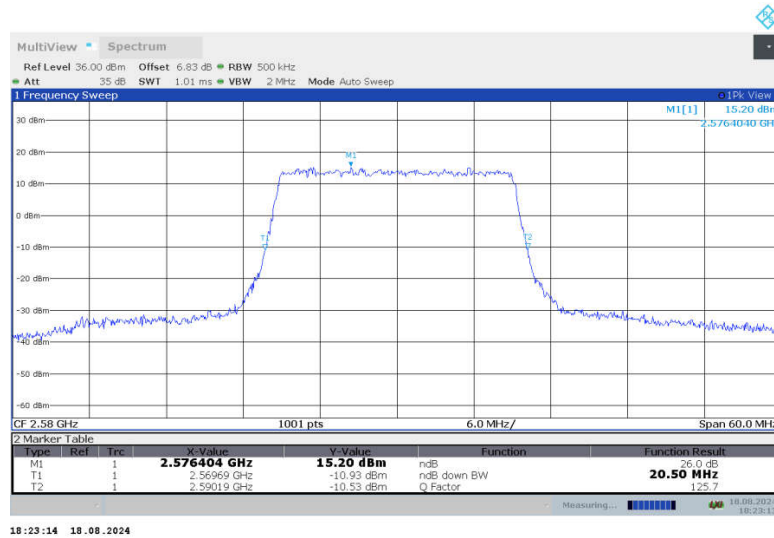

n38,20MHz Bandwidth,CP-QPSK (-26dBc BW)