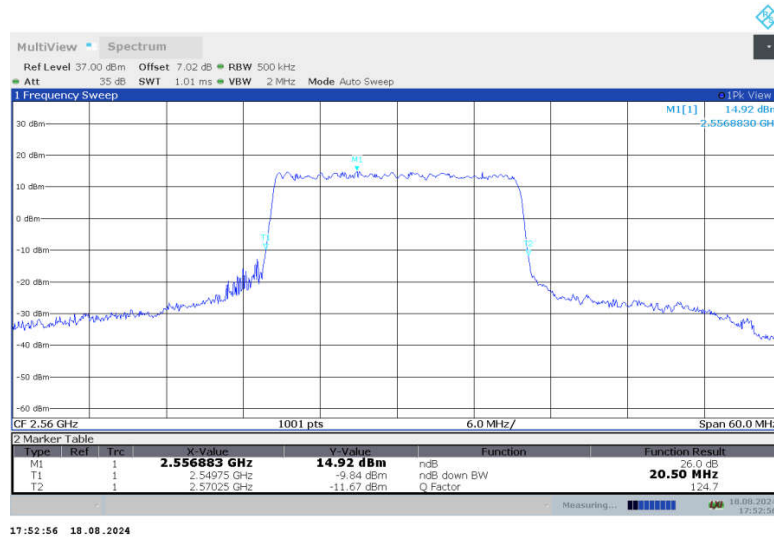

n7,20MHz Bandwidth,DFT-s-QPSK (-26dBc BW)

n7,20MHz Bandwidth,CP-QPSK (-26dBc BW)

n7,20MHz Bandwidth,DFT-s-QPSK (-26dBc BW)

n7,20MHz Bandwidth,CP-QPSK (-26dBc BW)

n7

n7,25MHz(-26dBc)

Frequency (MHz)	Emission Bandwidth (-26dBc) (MHz)	
	DFT-s-QPSK	CP-QPSK
2512.5	24.500	25.475
2535	24.650	25.400
2557.5	24.426	25.475

n7,25MHz Bandwidth,DFT-s-QPSK (-26dBc BW)

n7,25MHz Bandwidth,CP-QPSK (-26dBc BW)

n7,25MHz Bandwidth,DFT-s-QPSK (-26dBc BW)

n7,25MHz Bandwidth,CP-QPSK (-26dBc BW)

n7,25MHz Bandwidth,DFT-s-QPSK (-26dBc BW)

n7,25MHz Bandwidth,CP-QPSK (-26dBc BW)