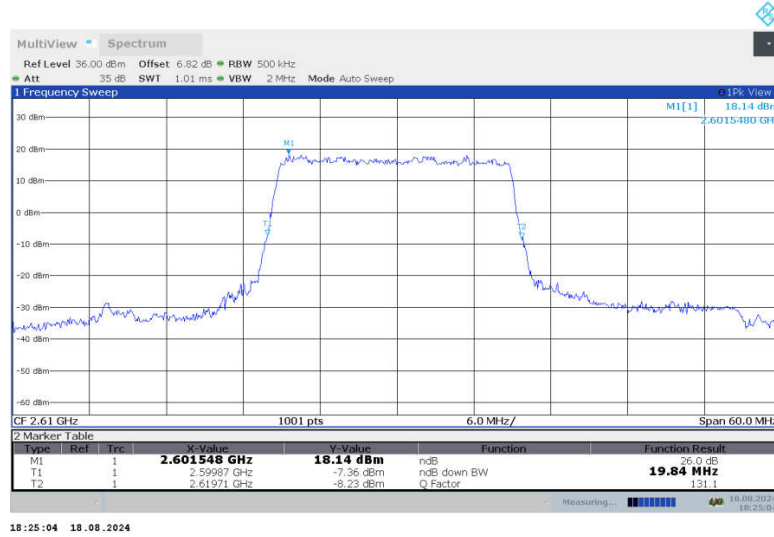

n38,20MHz Bandwidth,CP-QPSK (-26dBc BW)

n38,20MHz Bandwidth,DFT-s-QPSK (-26dBc BW)

n38,20MHz Bandwidth,CP-QPSK (-26dBc BW)

n38,20MHz Bandwidth,DFT-s-QPSK (-26dBc BW)

n38,20MHz Bandwidth,CP-QPSK (-26dBc BW)