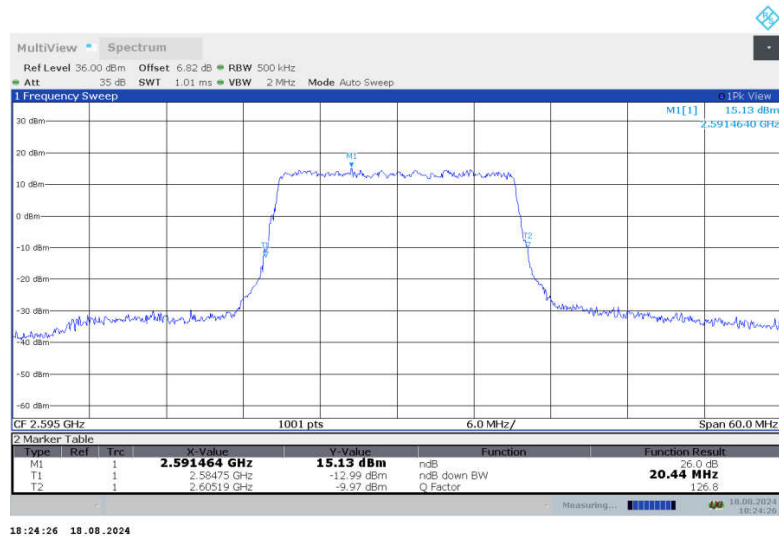

n38,20MHz Bandwidth,CP-QPSK (-26dBc BW)

n38,20MHz Bandwidth,DFT-s-QPSK (-26dBc BW)

n38,20MHz Bandwidth,CP-QPSK (-26dBc BW)

n38,20MHz Bandwidth,DFT-s-QPSK (-26dBc BW)

n38,20MHz Bandwidth,CP-QPSK (-26dBc BW)