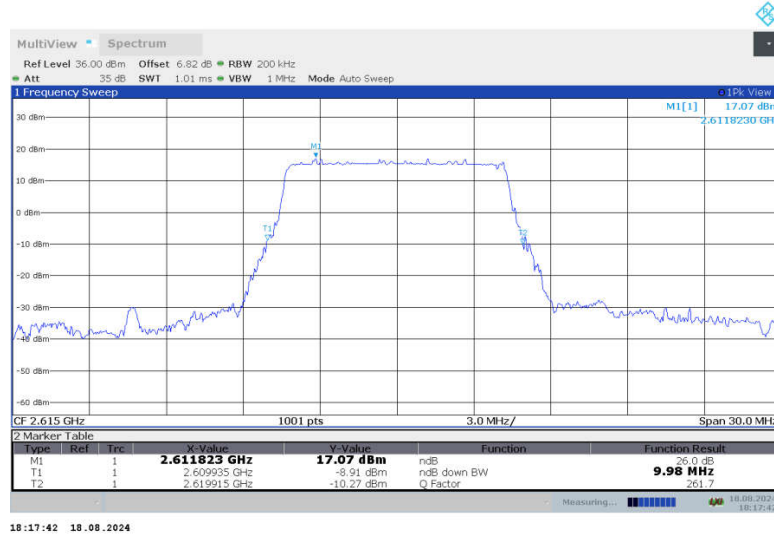

n38,10MHz Bandwidth,DFT-s-QPSK (-26dBc BW)

n38,10MHz Bandwidth,CP-QPSK (-26dBc BW)

n38,10MHz Bandwidth,DFT-s-QPSK (-26dBc BW)

n38,10MHz Bandwidth,CP-QPSK (-26dBc BW)

n38

n38,15MHz(-26dBc)

Frequency (MHz)	Emission Bandwidth (-26dBc) (MHz)	
	DFT-s-QPSK	CP-QPSK
2577.5	14.476	15.105
2595	14.296	15.330
2612.5	14.341	15.195