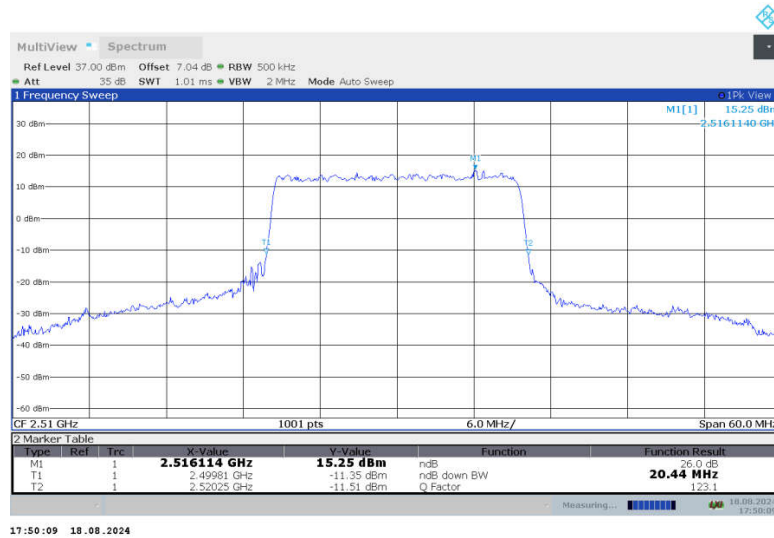

n7
n7,20MHz(-26dBc)

Frequency (MHz)	Emission Bandwidth (-26dBc) (MHz)	
	DFT-s-QPSK	CP-QPSK
2510	19.421	20.440
2535	19.361	20.559
2560	19.301	20.500

n7,20MHz Bandwidth,DFT-s-QPSK (-26dBc BW)

n7,20MHz Bandwidth,CP-QPSK (-26dBc BW)