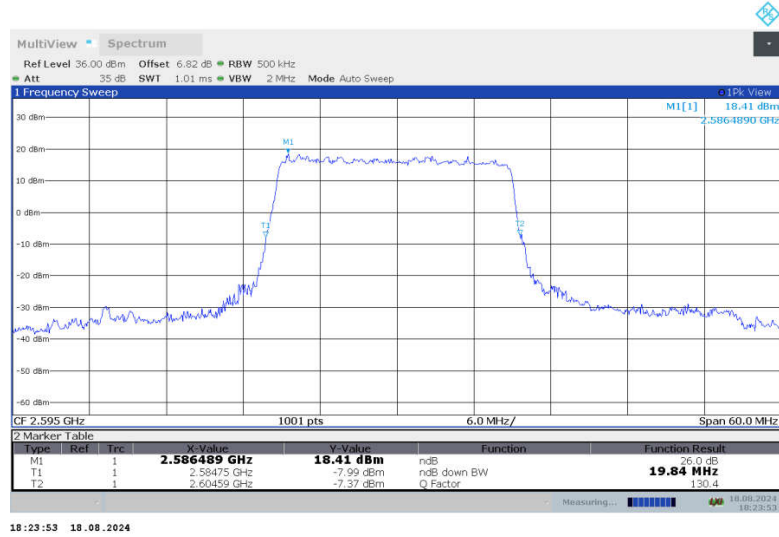

n38,20MHz Bandwidth,DFT-s-QPSK (-26dBc BW)