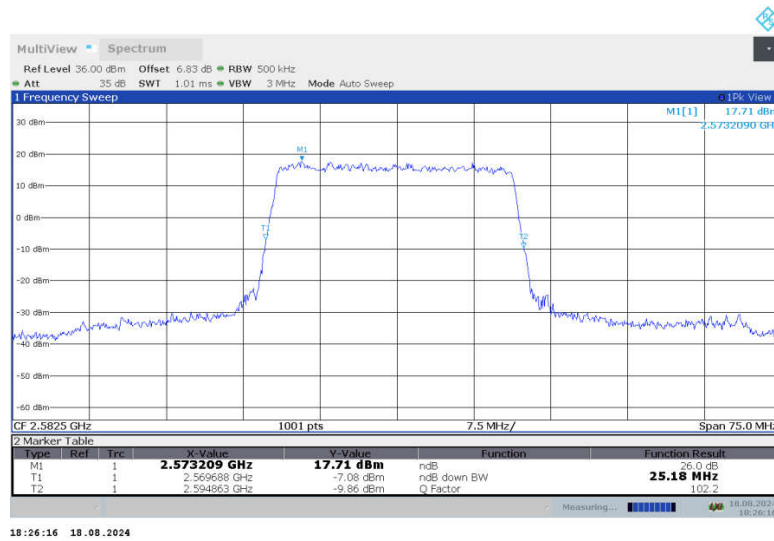

n38

n38,25MHz(-26dBc)

Frequency (MHz)	Emission Bandwidth (-26dBc) (MHz)	
	DFT-s-QPSK	CP-QPSK
2582.5	25.175	25.325
2595	25.100	25.549
2607.5	25.025	25.475

n38,25MHz Bandwidth,DFT-s-QPSK (-26dBc BW)