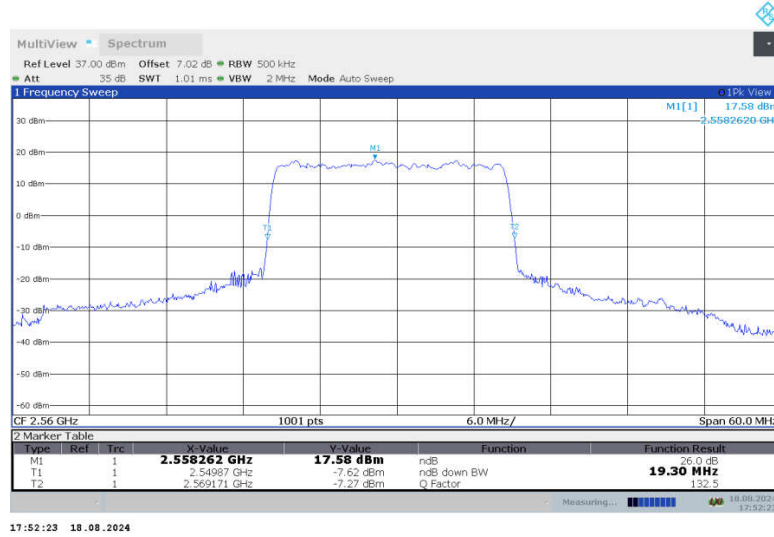

n7,20MHz Bandwidth,DFT-s-QPSK (-26dBc BW)

n7,20MHz Bandwidth,CP-QPSK (-26dBc BW)

n7,20MHz Bandwidth,DFT-s-QPSK (-26dBc BW)

n7,20MHz Bandwidth,CP-QPSK (-26dBc BW)

n7

n7,25MHz(-26dBc)

Frequency (MHz)	Emission Bandwidth (-26dBc) (MHz)	
	DFT-s-QPSK	CP-QPSK
2512.5	24.500	25.475
2535	24.650	25.400
2557.5	24.426	25.475

n7,25MHz Bandwidth,DFT-s-QPSK (-26dBc BW)

n7,25MHz Bandwidth,CP-QPSK (-26dBc BW)

n7,25MHz Bandwidth,DFT-s-QPSK (-26dBc BW)

n7,25MHz Bandwidth,CP-QPSK (-26dBc BW)

n7,25MHz Bandwidth,DFT-s-QPSK (-26dBc BW)

n7,25MHz Bandwidth,CP-QPSK (-26dBc BW)