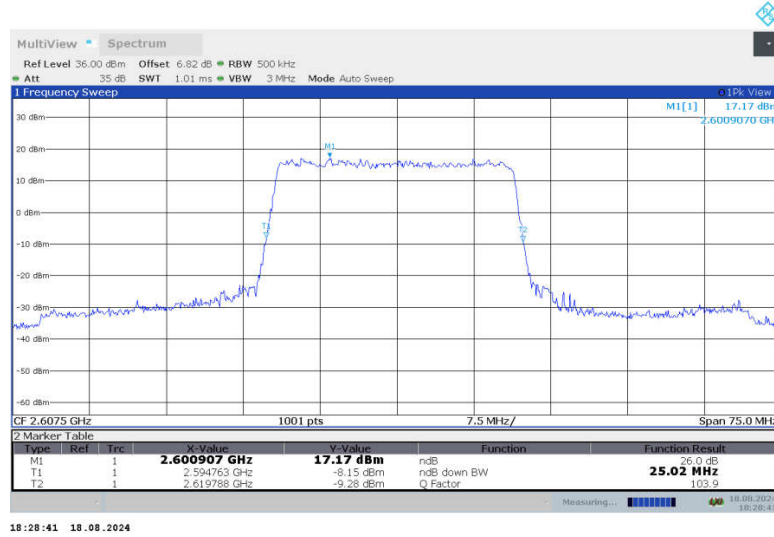

n38,25MHz Bandwidth,DFT-s-QPSK (-26dBc BW)

n38,25MHz Bandwidth,CP-QPSK (-26dBc BW)

n38,25MHz Bandwidth,DFT-s-QPSK (-26dBc BW)

n38,25MHz Bandwidth,CP-QPSK (-26dBc BW)

n38

n38,30MHz(-26dBc)

Frequency (MHz)	Emission Bandwidth (-26dBc) (MHz)	
	DFT-s-QPSK	CP-QPSK
2585	28.951	30.030
2595	28.951	29.940
2605	28.861	30.210