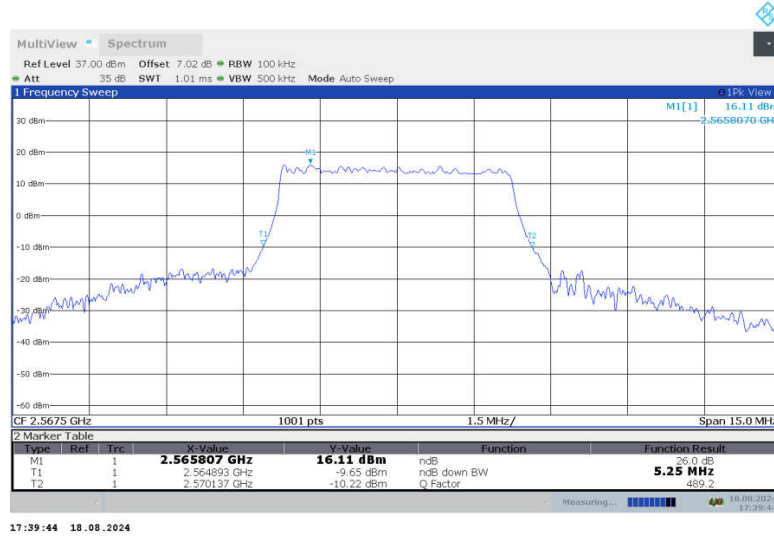

n7,5MHz Bandwidth,DFT-s-QPSK (-26dBc BW)

n7,5MHz Bandwidth,CP-QPSK (-26dBc BW)

n7,5MHz Bandwidth,DFT-s-QPSK (-26dBc BW)

n7,5MHz Bandwidth,CP-QPSK (-26dBc BW)

n7
n7,10MHz(-26dBc)

Frequency (MHz)	Emission Bandwidth (-26dBc) (MHz)	
	DFT-s-QPSK	CP-QPSK
2505	9.860	10.280
2535	9.830	10.280
2565	9.830	10.310