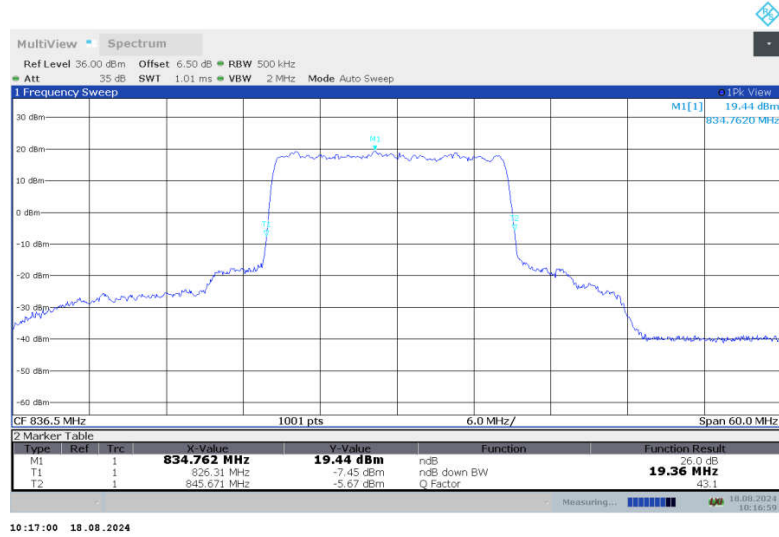

n5,20MHz Bandwidth,DFT-s-QPSK (-26dBc BW)

n5,20MHz Bandwidth,CP-QPSK (-26dBc BW)

n5,20MHz Bandwidth,DFT-s-QPSK (-26dBc BW)

n5,20MHz Bandwidth,CP-QPSK (-26dBc BW)

n5,20MHz Bandwidth,DFT-s-QPSK (-26dBc BW)

n5,20MHz Bandwidth,CP-QPSK (-26dBc BW)