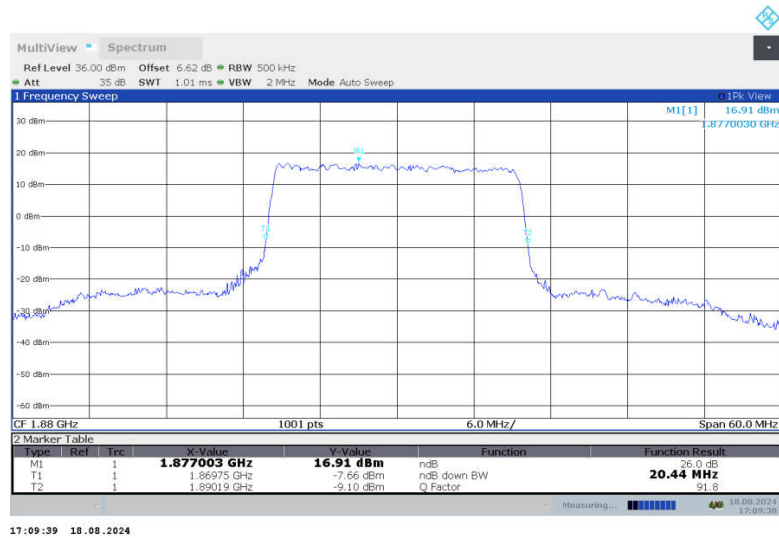

n2,20MHz Bandwidth,CP-QPSK (-26dBc BW)