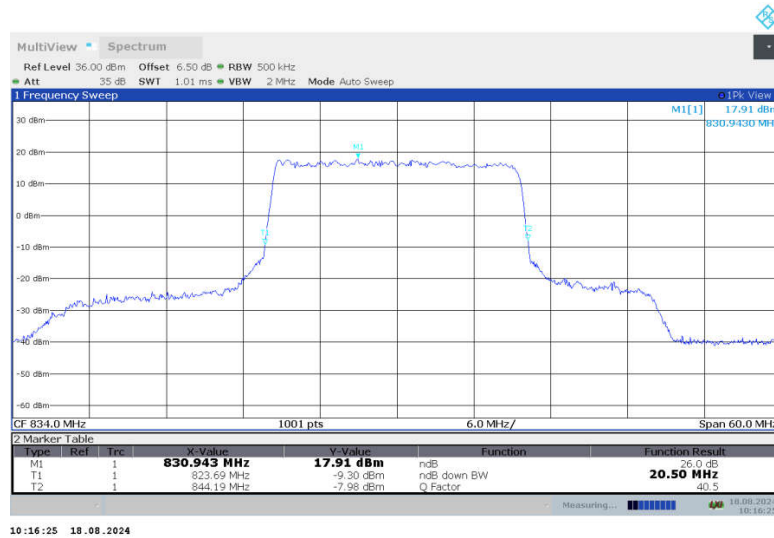

n5,20MHz Bandwidth,CP-QPSK (-26dBc BW)