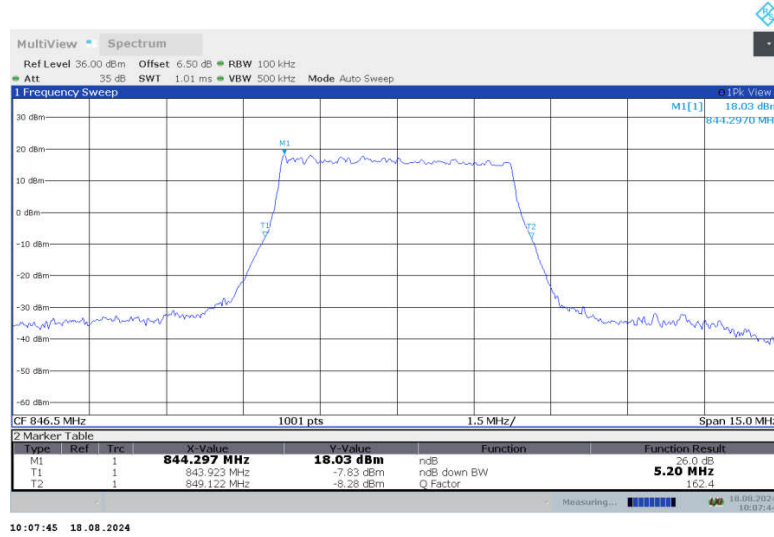

n5,5MHz Bandwidth,DFT-s-QPSK (-26dBc BW)

n5,5MHz Bandwidth,CP-QPSK (-26dBc BW)

n5,5MHz Bandwidth,DFT-s-QPSK (-26dBc BW)

n5,5MHz Bandwidth,CP-QPSK (-26dBc BW)

n5
n5,10MHz(-26dBc)

Frequency (MHz)	Emission Bandwidth (-26dBc) (MHz)	
	DFT-s-QPSK	CP-QPSK
829	9.800	10.220
836.5	9.800	10.220
844	9.830	10.280