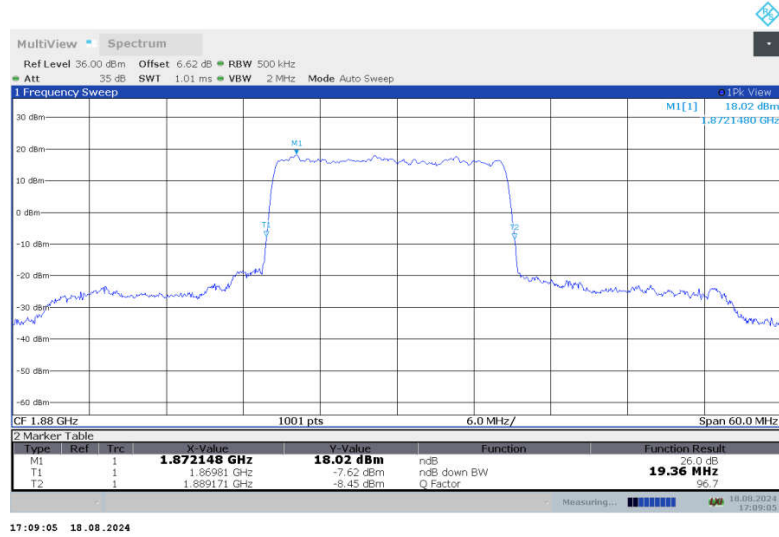

n2,20MHz Bandwidth,DFT-s-QPSK (-26dBc BW)