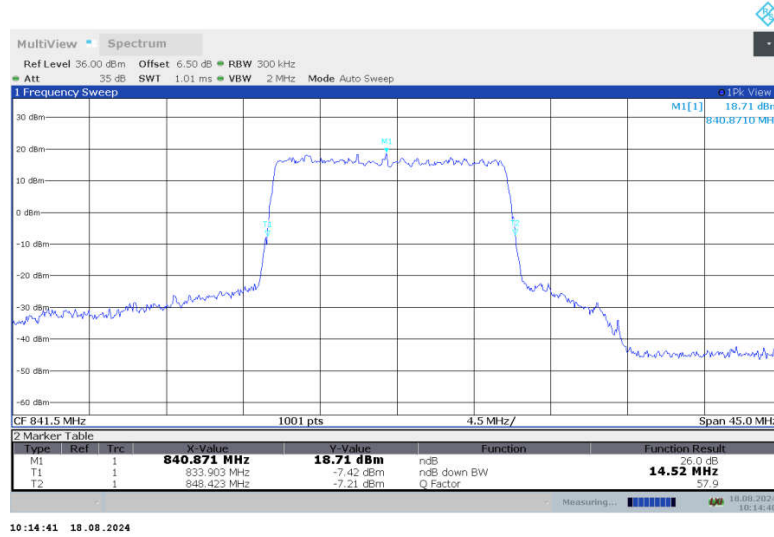

n5,15MHz Bandwidth,DFT-s-QPSK (-26dBc BW)

n5,15MHz Bandwidth,CP-QPSK (-26dBc BW)

n5,15MHz Bandwidth,DFT-s-QPSK (-26dBc BW)

n5,15MHz Bandwidth,CP-QPSK (-26dBc BW)

n5
n5,20MHz(-26dBc)

Frequency (MHz)	Emission Bandwidth (-26dBc) (MHz)	
	DFT-s-QPSK	CP-QPSK
834	19.421	20.500
836.5	19.361	20.500
839	19.421	20.500