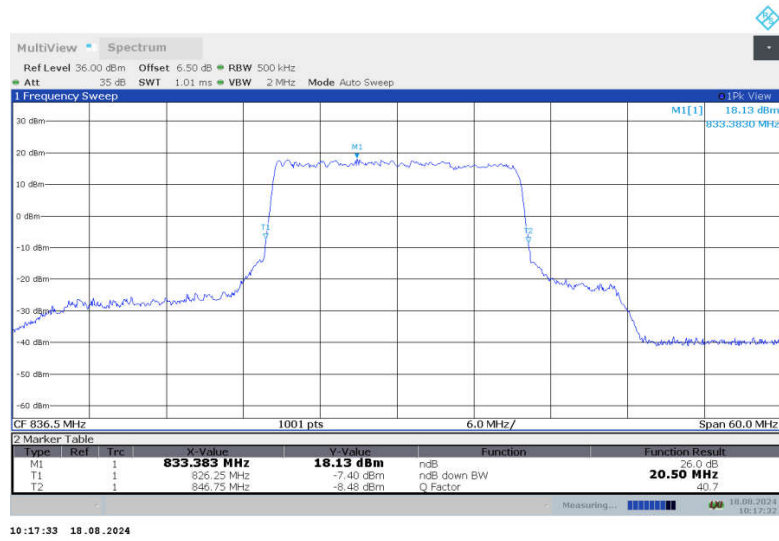

n5,20MHz Bandwidth,DFT-s-QPSK (-26dBc BW)

n5,20MHz Bandwidth,CP-QPSK (-26dBc BW)

n5,20MHz Bandwidth,DFT-s-QPSK (-26dBc BW)

n5,20MHz Bandwidth,CP-QPSK (-26dBc BW)

n5,20MHz Bandwidth,DFT-s-QPSK (-26dBc BW)

n5,20MHz Bandwidth,CP-QPSK (-26dBc BW)