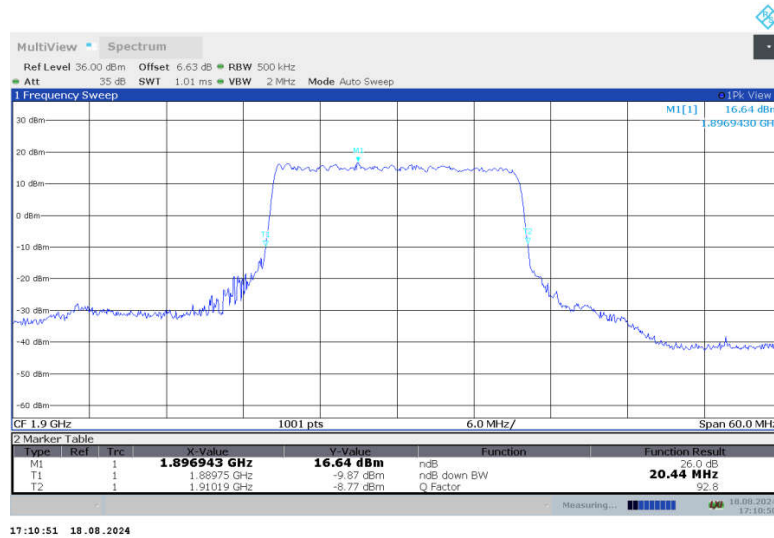

n2,20MHz Bandwidth,DFT-s-QPSK (-26dBc BW)

n2,20MHz Bandwidth,CP-QPSK (-26dBc BW)

n2,20MHz Bandwidth,DFT-s-QPSK (-26dBc BW)

n2,20MHz Bandwidth,CP-QPSK (-26dBc BW)

n2
n2,25MHz(-26dBc)

Frequency (MHz)	Emission Bandwidth (-26dBc) (MHz)	
	DFT-s-QPSK	CP-QPSK
1862.5	24.426	25.400
1880	24.650	25.250
1897.5	24.575	25.475