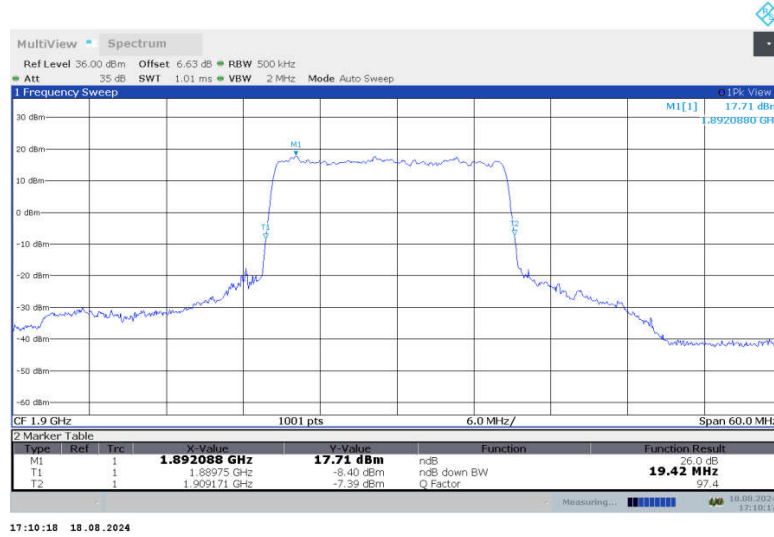

n2,20MHz Bandwidth,DFT-s-QPSK (-26dBc BW)

n2,20MHz Bandwidth,CP-QPSK (-26dBc BW)

n2,20MHz Bandwidth,DFT-s-QPSK (-26dBc BW)

n2,20MHz Bandwidth,CP-QPSK (-26dBc BW)

n2
n2,25MHz(-26dBc)

Frequency (MHz)	Emission Bandwidth (-26dBc) (MHz)	
	DFT-s-QPSK	CP-QPSK
1862.5	24.426	25.400
1880	24.650	25.250
1897.5	24.575	25.475

n2,25MHz Bandwidth,DFT-s-QPSK (-26dBc BW)

n2,25MHz Bandwidth,CP-QPSK (-26dBc BW)

n2,25MHz Bandwidth,DFT-s-QPSK (-26dBc BW)

n2,25MHz Bandwidth,CP-QPSK (-26dBc BW)

n2,25MHz Bandwidth,DFT-s-QPSK (-26dBc BW)

n2,25MHz Bandwidth,CP-QPSK (-26dBc BW)