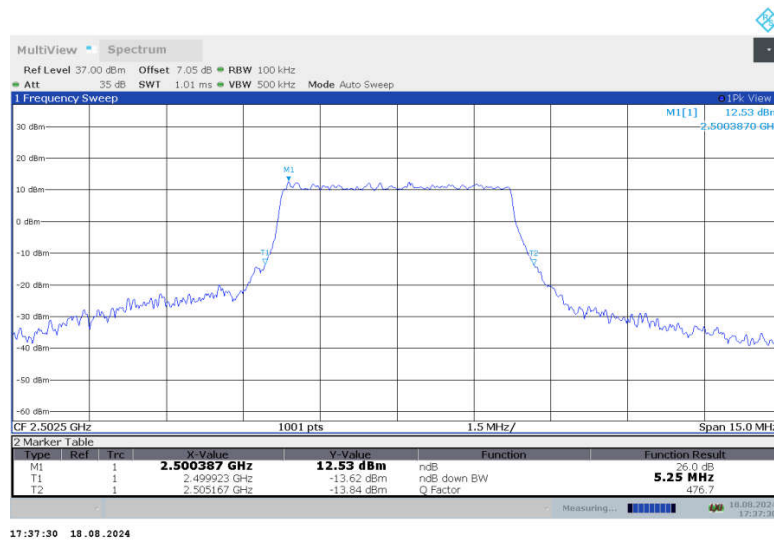

n7

n7,5MHz(-26dBc)

Frequency (MHz)	Emission Bandwidth (-26dBc) (MHz)	
	DFT-s-QPSK	CP-QPSK
2502.5	5.245	5.245
2535	5.260	5.230
2567.5	5.245	5.260

n7,5MHz Bandwidth,DFT-s-QPSK (-26dBc BW)

n7,5MHz Bandwidth,CP-QPSK (-26dBc BW)