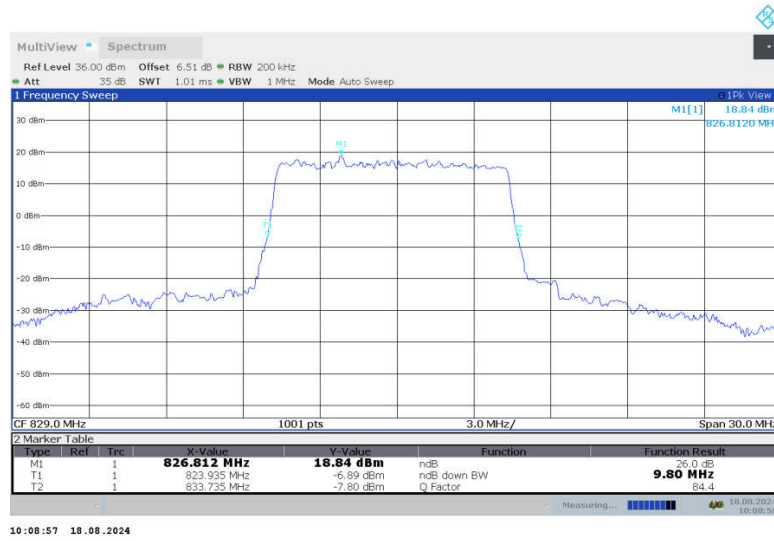

n5
n5,10MHz(-26dBc)

Frequency (MHz)	Emission Bandwidth (-26dBc) (MHz)	
	DFT-s-QPSK	CP-QPSK
829	9.800	10.220
836.5	9.800	10.220
844	9.830	10.280

n5,10MHz Bandwidth,DFT-s-QPSK (-26dBc BW)