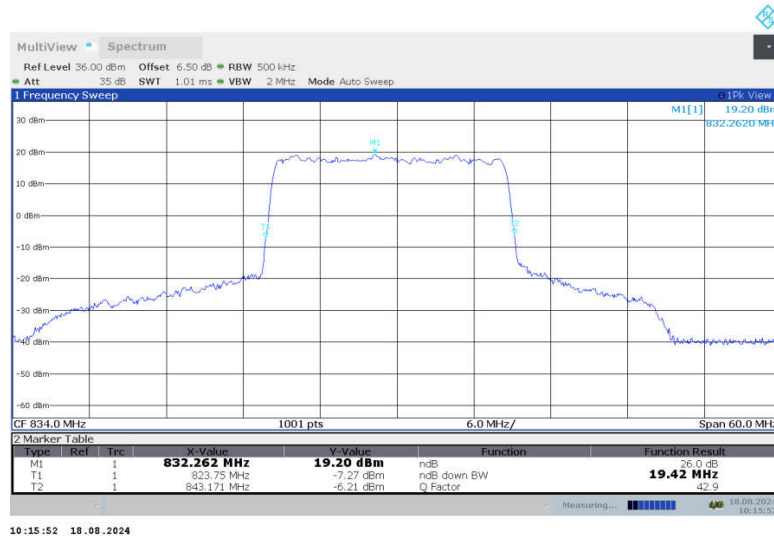

n5
n5,20MHz(-26dBc)

Frequency (MHz)	Emission Bandwidth (-26dBc) (MHz)	
	DFT-s-QPSK	CP-QPSK
834	19.421	20.500
836.5	19.361	20.500
839	19.421	20.500

n5,20MHz Bandwidth,DFT-s-QPSK (-26dBc BW)