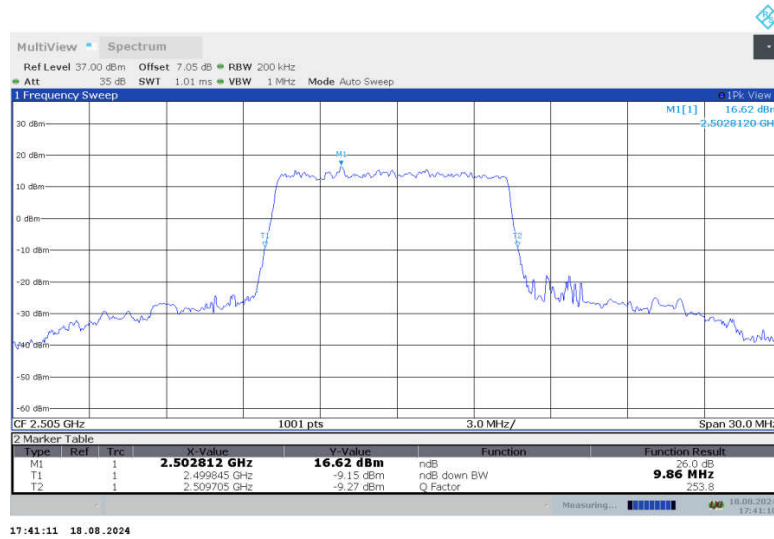

n7
n7,10MHz(-26dBc)

Frequency (MHz)	Emission Bandwidth (-26dBc) (MHz)	
	DFT-s-QPSK	CP-QPSK
2505	9.860	10.280
2535	9.830	10.280
2565	9.830	10.310

n7,10MHz Bandwidth,DFT-s-QPSK (-26dBc BW)