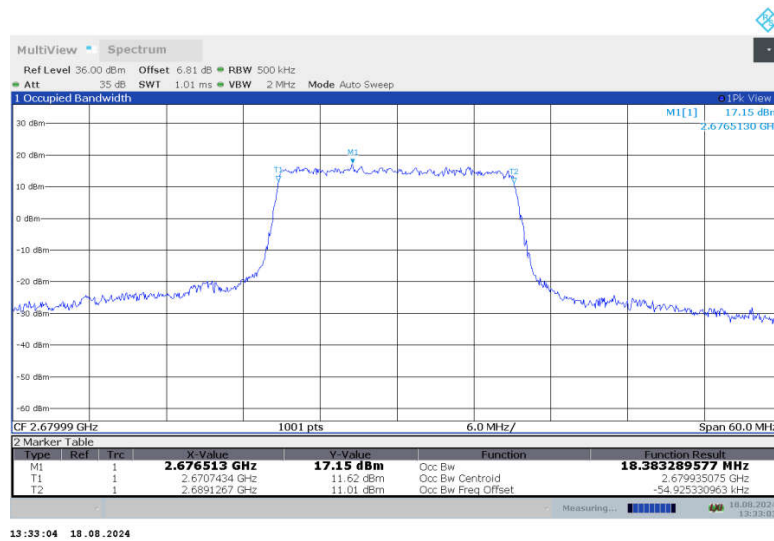

n41,20MHz Bandwidth,CP-QPSK (99% BW)