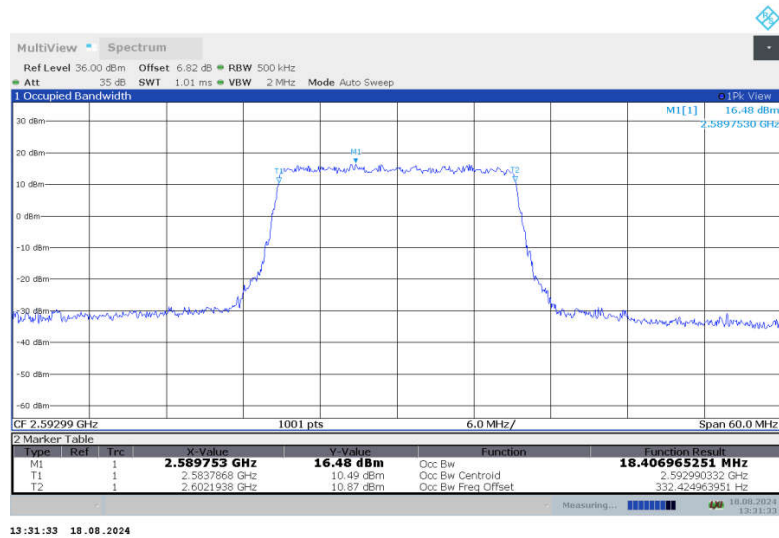

n41,20MHz Bandwidth,DFT-s-QPSK (99% BW)

13:29:27 18.08.2024

n41,20MHz Bandwidth,CP-QPSK (99% BW)

13:30:03 18.08.2024

n41,20MHz Bandwidth,DFT-s-QPSK (99% BW)

n41,20MHz Bandwidth,CP-QPSK (99% BW)

n41,20MHz Bandwidth,DFT-s-QPSK (99% BW)