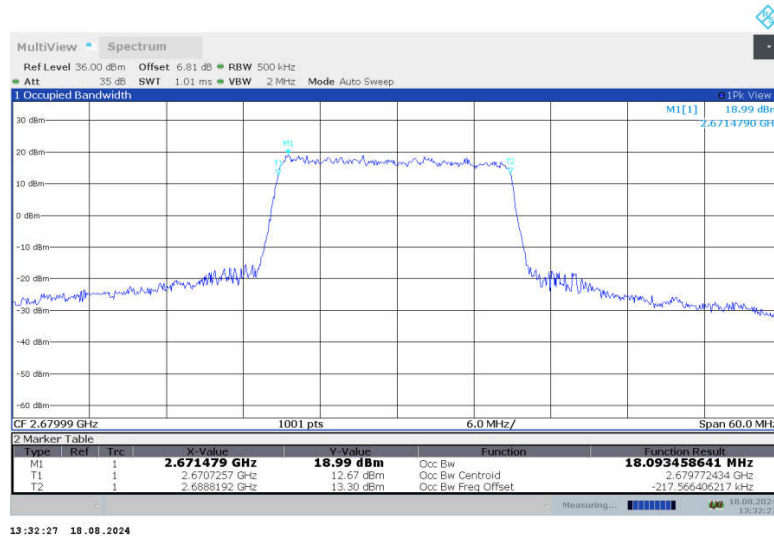

n41,20MHz Bandwidth,DFT-s-QPSK (99% BW)

13:29:27 18.08.2024

n41,20MHz Bandwidth,CP-QPSK (99% BW)

13:30:03 18.08.2024

n41,20MHz Bandwidth,DFT-s-QPSK (99% BW)

n41,20MHz Bandwidth,CP-QPSK (99% BW)

n41,20MHz Bandwidth,DFT-s-QPSK (99% BW)