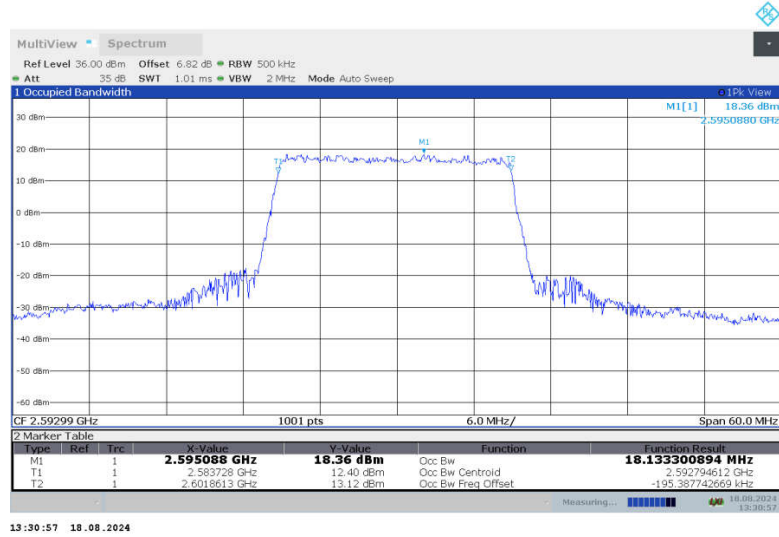

n41,20MHz Bandwidth,DFT-s-QPSK (99% BW)

13:29:27 18.08.2024

n41,20MHz Bandwidth,CP-QPSK (99% BW)

13:30:03 18.08.2024

n41,20MHz Bandwidth,DFT-s-QPSK (99% BW)

n41,20MHz Bandwidth,CP-QPSK (99% BW)

n41,20MHz Bandwidth,DFT-s-QPSK (99% BW)